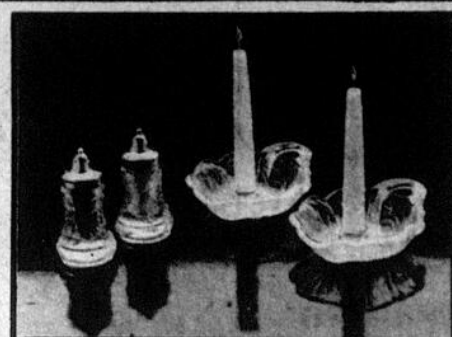

### PETITS ANIMAUX ONYX

Collection importée du Mexique.

1<sup>25</sup> CH.

ACCESSOIRES PRATIQUES POUR BIEN RECEVOIR

**PLATEAU  
2-TABLETTES**

Pour sandwiches,  
pâtisseries, gâteaux,  
etc.

\$8

**ENSEMBLE  
6 SOUS  
VERRES** 3.50

**ÉTAGÈRE À ÉPICES**  
En bois. Avec  
flacons. 7.50

**ENSEMBLE  
SALIÈRE/POIVRIÈRE**  
4.50

**ENSEMBLE  
BOUGEOIRS** \$3

**ENS. SOUPE À L'OIGNON**

Ensemble 4 pièces. Bols pour  
soupe à l'oignon, avec couver-  
cle.

\$7

**ENS. POUR FONDUE**

4 assiettes en céramique, 8  
fourchettes acier inoxydable.

\$16

**ENS. CAFÉ IRLANDAIS**

4 verres sur pied avec bordure  
dorée, un réchaud.

\$12

**ENSEMBLE À HOMARD**