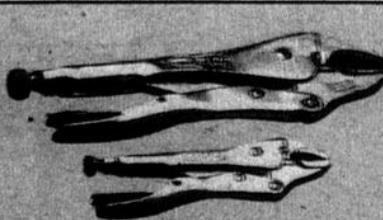

**ENS. 2 CLÉS
"VISE GRIP"**

Dans boîte-cadeau. Plusieurs outils en un seul!

11.44