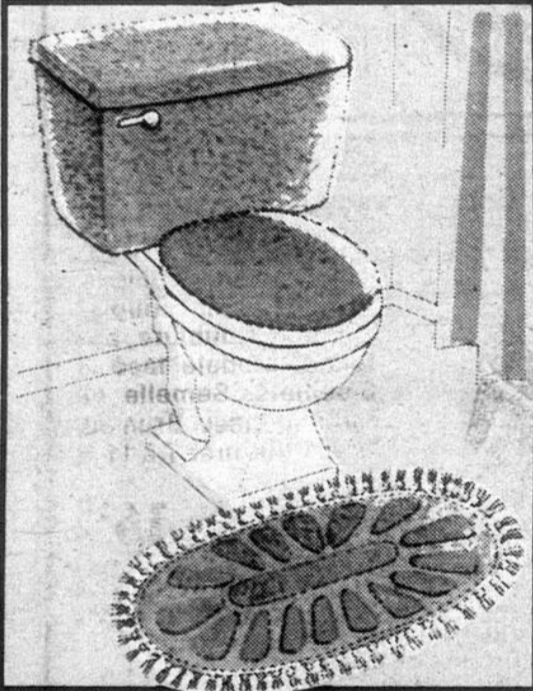

ENSEMBLE SALLE DE BAIN 4 OU 5 PCES

Polyester / Acrylique facile d'entretien. Choix d'ensembles 4 ou 5-pièces. Motifs et coloris décoratifs variés. Dans boîte-cadeau.

$16

ENS. DRAPS SANS REPASSAGE IMPRIMÉS "J.P. STEVENS"

Draps 50% Polyester / 50% coton. De marques reconnues J.P. Stevens, Wabasso etc. L'ensemble pour lit jumeau comprend: 1 drap plat, 1 drap housse, 1 taie. Pour lit double: même composition mais avec 2 taies.

Jumeau **$15**
Double **$19**