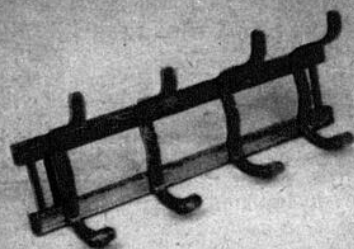

Dossier à 3 barreaux en bois teint. Siège en paille tressée.

**\$14**

**ENS. POUR FOYER**

Plaqué laiton. Tisonnier, brosse, pelle et support.

**\$20**

**PORTE-MANTEAUX**

Modèle mural en bois courbé. 4 crochets.