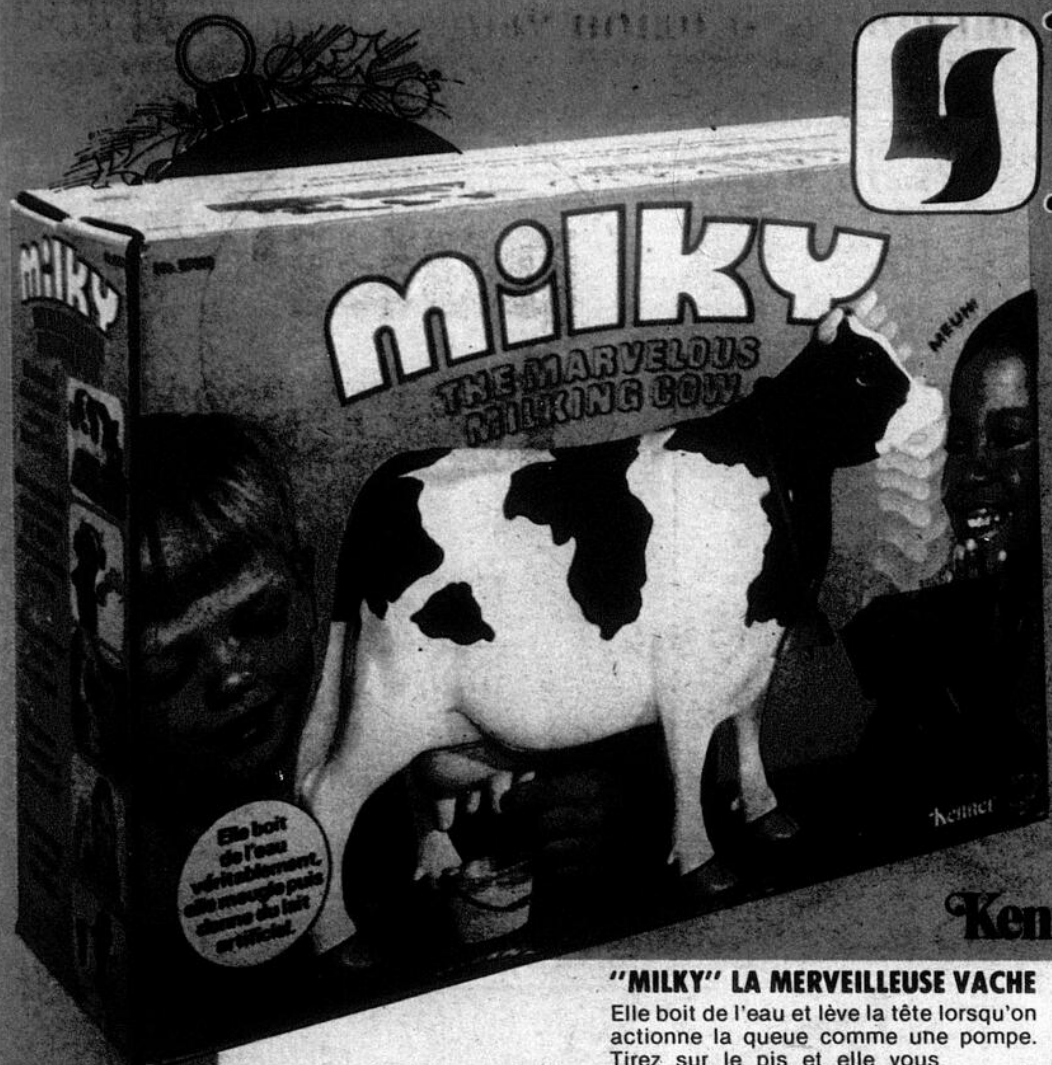

# LaSalle

**"MILKY" LA MERVEILLEUSE VACHE**

Elle boit de l'eau et lève la tête lorsqu'on actionne la queue comme une pompe. Tirez sur le pis et elle vous donnera du simili-lait. Avec seau.

17<sup>88</sup>