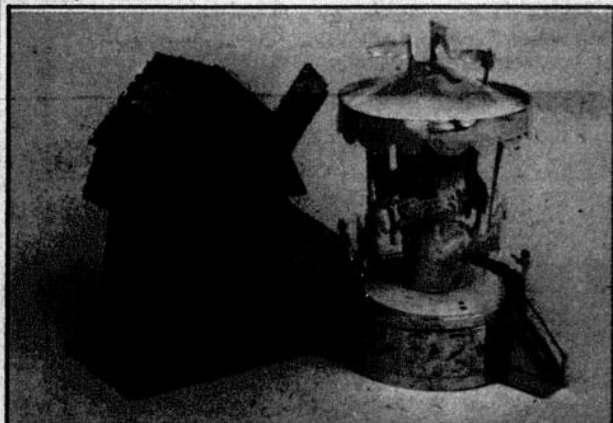

SCULPTURES MUSICALES AU CHOIX **$10**
Sculptures en métal. Choix de carousel ou moulin à vent.