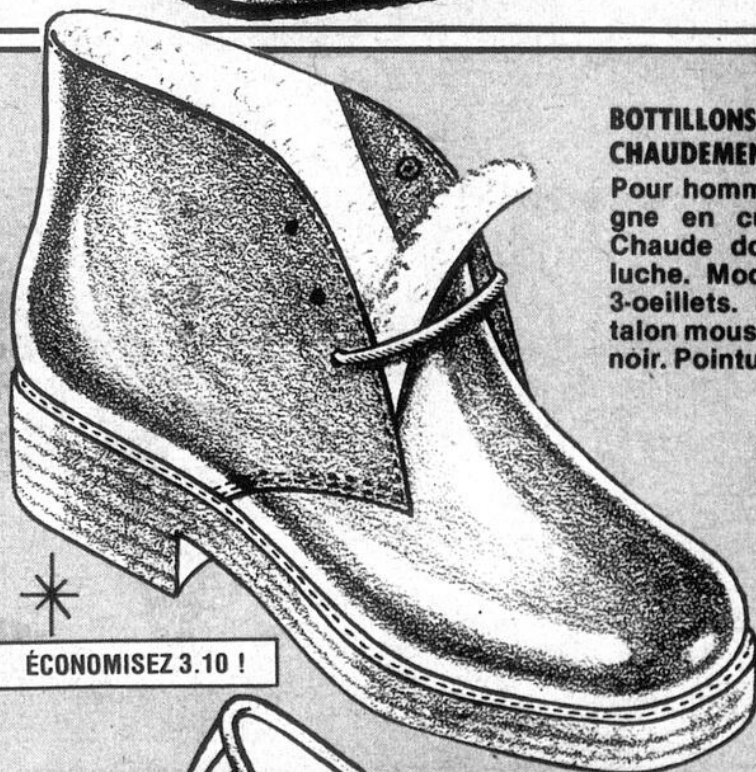

BOTTILLONS CUIR CHAUDEMENT DOUBLÉS
Pour hommes. Empeigne en cuir souple. Chaud doublure peluche. Modèle à 3-oeillets. Semelle et talon mousse. Brun ou noir. Pointures 7 à 11.

16⁸⁷

ÉCONOMISEZ 3.10 !