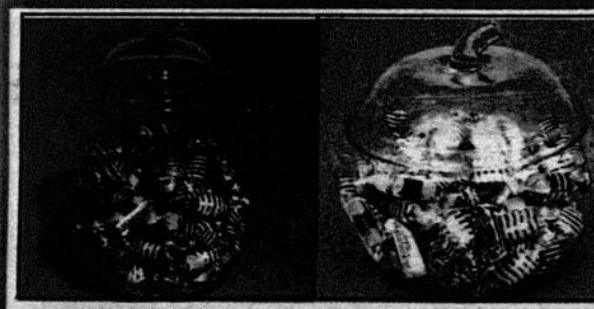

## TOUT POUR VOTRE TABLE DES FÊTES !

**CRISTAL AU PLOMB DE BAVIÈRE** AU CHOIX  
Taillé pour embellir votre table: bois, vases, pichets et nombreux autres. **\$12**

**SERVICE A DESSERT 7-PIÈCES EN CRISTAL**  
L'ensemble comprend un saladier et six bols individuels. Pour fruits ou salades. **\$12**