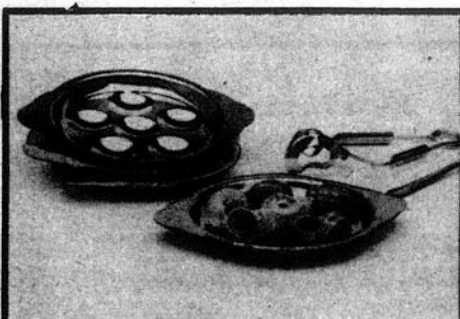

\$7

**ENS. POUR FONDUE**

4 assiettes en céramique, 8  
fourchettes acier inoxydable.

\$16

**ENS. CAFÉ IRLANDAIS**

4 verres sur pied avec bordure  
dorée, un réchaud.

\$12

**ENSEMBLE À HOMARD**

4 pinces, fourchettes et bols à  
beurre acier inoxydable, un ré-  
chaud.

\$13

**ENS. COQUILLES ST-JACQUES**

Pour 6 personnes. 6 coquilles  
naturelles, 6 fourchettes acier  
inoxydable.

\$8

**ENSEMBLE À ESCARGOTS**

4 assiettes acier inoxydable,  
fourchettes, pinces et 24 co-  
quilles.

\$16

**ENSEMBLE À ESCARGOTS**

4 assiettes en céramique et 4  
fourchettes en acier inoxy-  
dable.

\$12

**ENSEMBLE À CREVETTES**

2 coupes en acier inoxydable  
pour cocktail de crevettes et 2  
fourchettes.