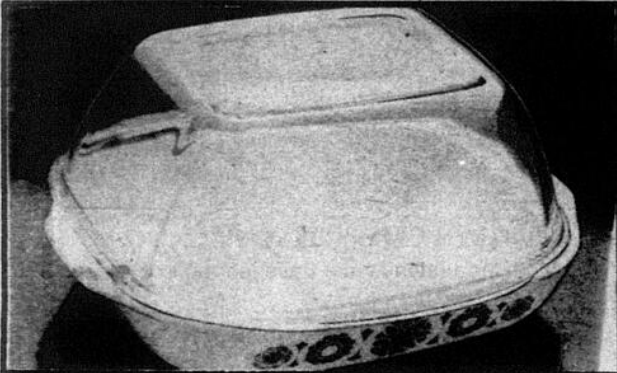

**\$20**

**FAMEUX TRIO "CORNING"**

Toujours pratiques. Trois casse-  
 roles Corning avec couvercles  
 transparents.

**19<sup>99</sup>**  
 L'ENS.

**GRANDE RÔTISSOIRE "HYSIL"**

Toute indiquée pour vos repas  
 des Fêtes. Grande contenance,  
 couvercle transparent en forme  
 de dôme.