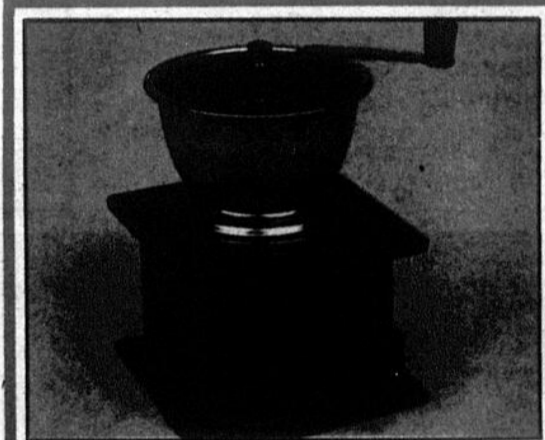

**\$4**

**POTS À BISCUITS**

Modèles avec couvercle. Coloris et styles variés.

**\$4**

**THÉIÈRE ALUMINIUM 2 PINTES**

Anse avec poignée en bois. Couvercle.

**\$5**

**TASSES EN GRÈS**

Choix de coloris. Modèles avec une anse.

**\$2**

**PLATEAU À FROMAGE + COUTEAU**

Planche en bois avec cercle céramique.

**\$10**

**MOULIN À CAFÉ À MANIVELLE**

Modèle ancien avec base en bois avec tiroir.

**\$12**