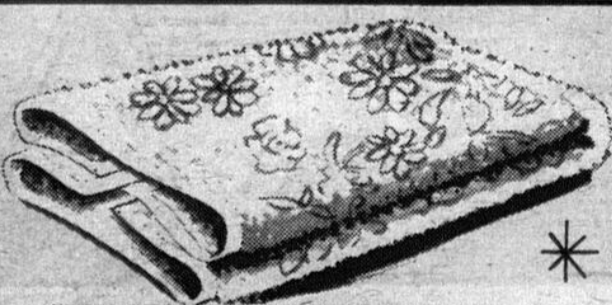

SERVIETTES DE BAIN JACQUARD

100% coton éponge doux et absorbant. Motif jacquard aux tons variés. Environ 20" x 40".

$1