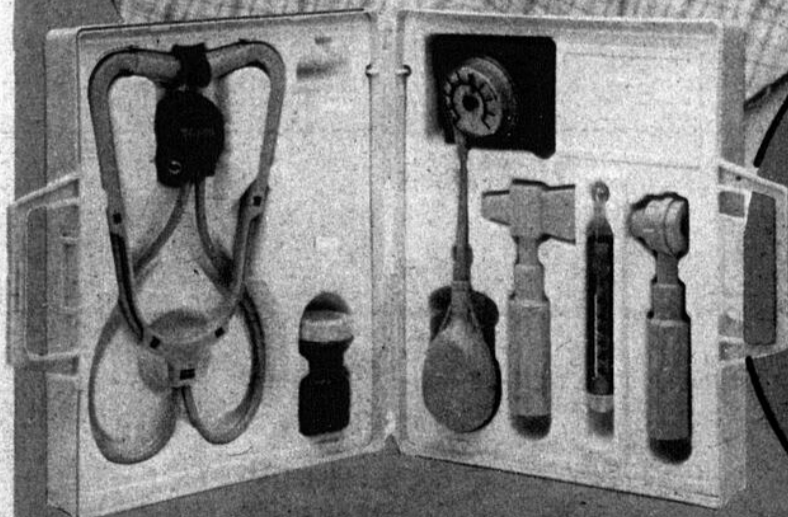

# CADEAUX

**pour tous**

Nous honorons les cartes de crédit ChargeX et Master Charge

**JEU DE BATAILLE SPATIALE**  
**766**  
Vous vous battez pour conquérir l'univers. Pour 2 à 4 joueurs, de 7 ans et plus.

**Fisher-Price**  
**TROUSSE DE DOCTEUR** **COFFRET À OUTILS**  
**AU CHOIX**  
**1988**  
Trousse comprenant stéthoscope idéal entendre les battements du cœur.  
Coffret comprenant 23 pièces dont tournevis à remonter et torx adaptable.