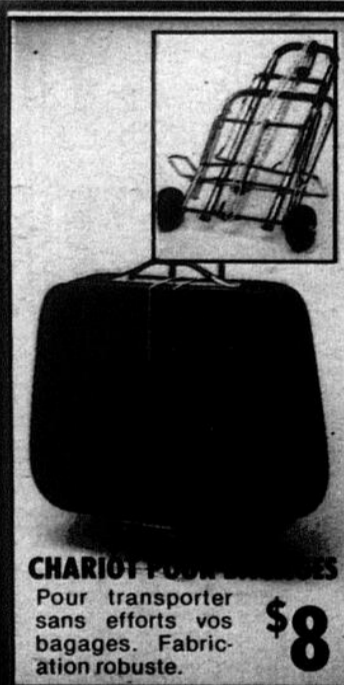

CHARIOT POUR BAGAGES

Pour transporter sans efforts vos bagages. Fabrication robuste.

$8