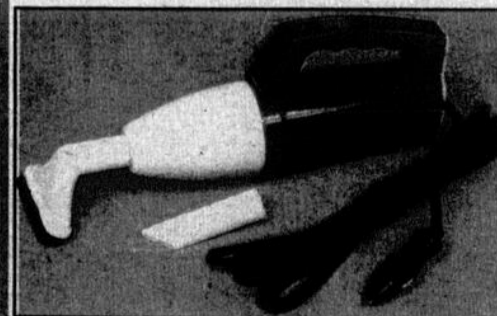

Lames biseautées en acier forgé et trempé.

**7.99**

**LAMPE-TORCHE POUR L'AUTO**

Se branche sur l'allume-cigare. Indispensable.

**\$4**

**ASPIRATEUR D'AUTO**

Se branche sur l'allume-cigare. Complet avec accessoires.