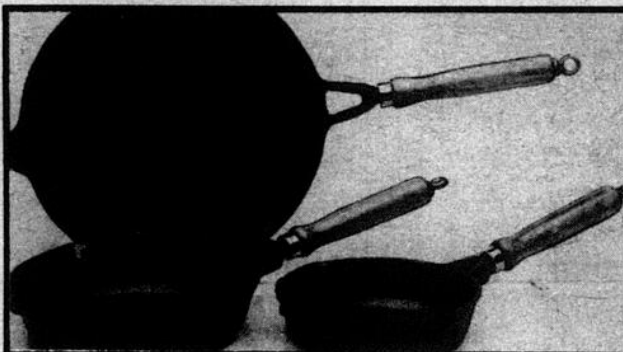

ENS. 3 POÊLES EN FONTE

Pour la cuisson à l'ancienne!
Modèles à bec-verseur et manches
en bois.

$10