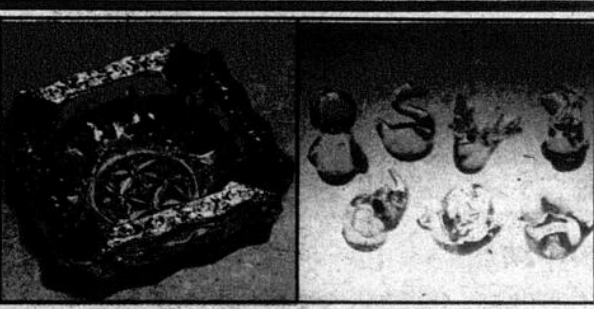

CENDRIER PLAQUÉ ARGENT
Cristal taillé bordé d'argent plaqué. Très apprécié. **$7**

ANIMAUX SIMILI-CRISTAL AU CHOIX
Ravissante collection: oiseaux, chiens, éléphants, etc... **$4**