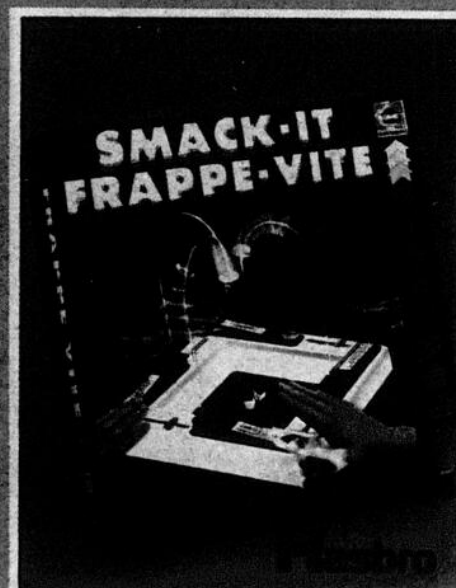

JEU "FRAPPE-VITE"

Jeu mettant à l'épreuve votre rapidité. Vos mains doivent être plus rapides que les yeux de l'adversaire.

8⁷⁸