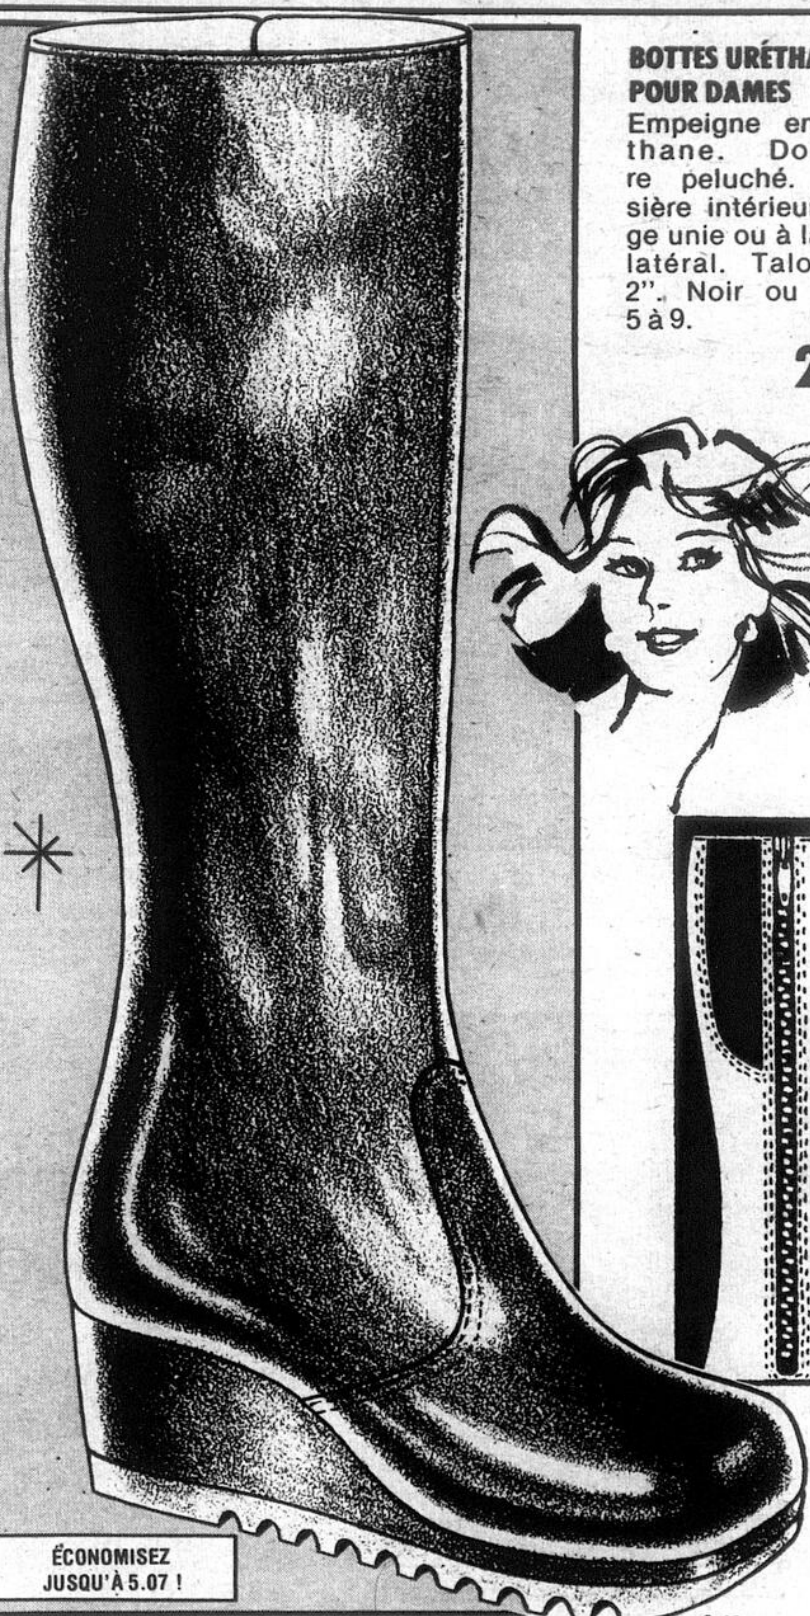

AU PAS DE L'HIVER CHEZ

LaSalle

BOTTES URÉTHANE POUR DAMES
Empeigne en uréthane. Doublure peluché. Glissière intérieure. Tige unie ou à façage latéral. Talon de 2". Noir ou brun. 5 à 9.

29⁹⁰