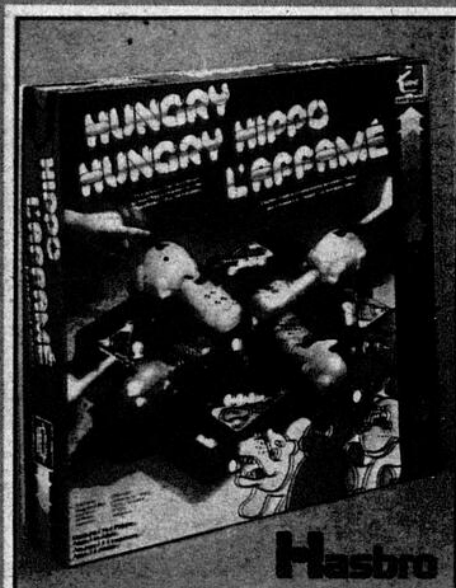

# LaSalle

**"MILKY" LA MERVEILLEUSE VACHE**

Elle boit de l'eau et lève la tête lorsqu'on actionne la queue comme une pompe. Tirez sur le pis et elle vous donnera du simili-lait. Avec seau.

17<sup>88</sup>