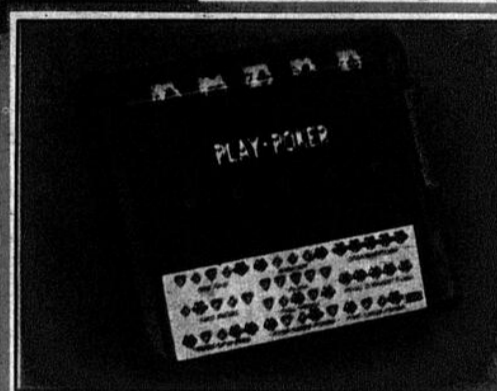

JEU DE POKER AUTOMATIQUE
Modèle fonctionnant sur piles (non comprises).

$4