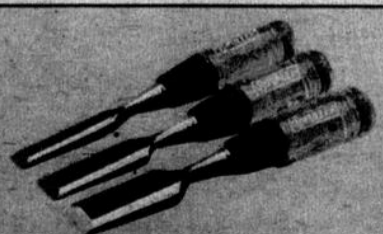

**13.88**

**TOURNEVIS À ROCHET**

De Fuller. Usages multiples. Fabrication robuste.

**7.99**

**ENS. 2 CLÉS  
"VISE GRIP"**

Dans boîte-cadeau. Plusieurs outils en un seul!

**11.44**

**JEU "FULLER"  
DE 3 CISEAUX**