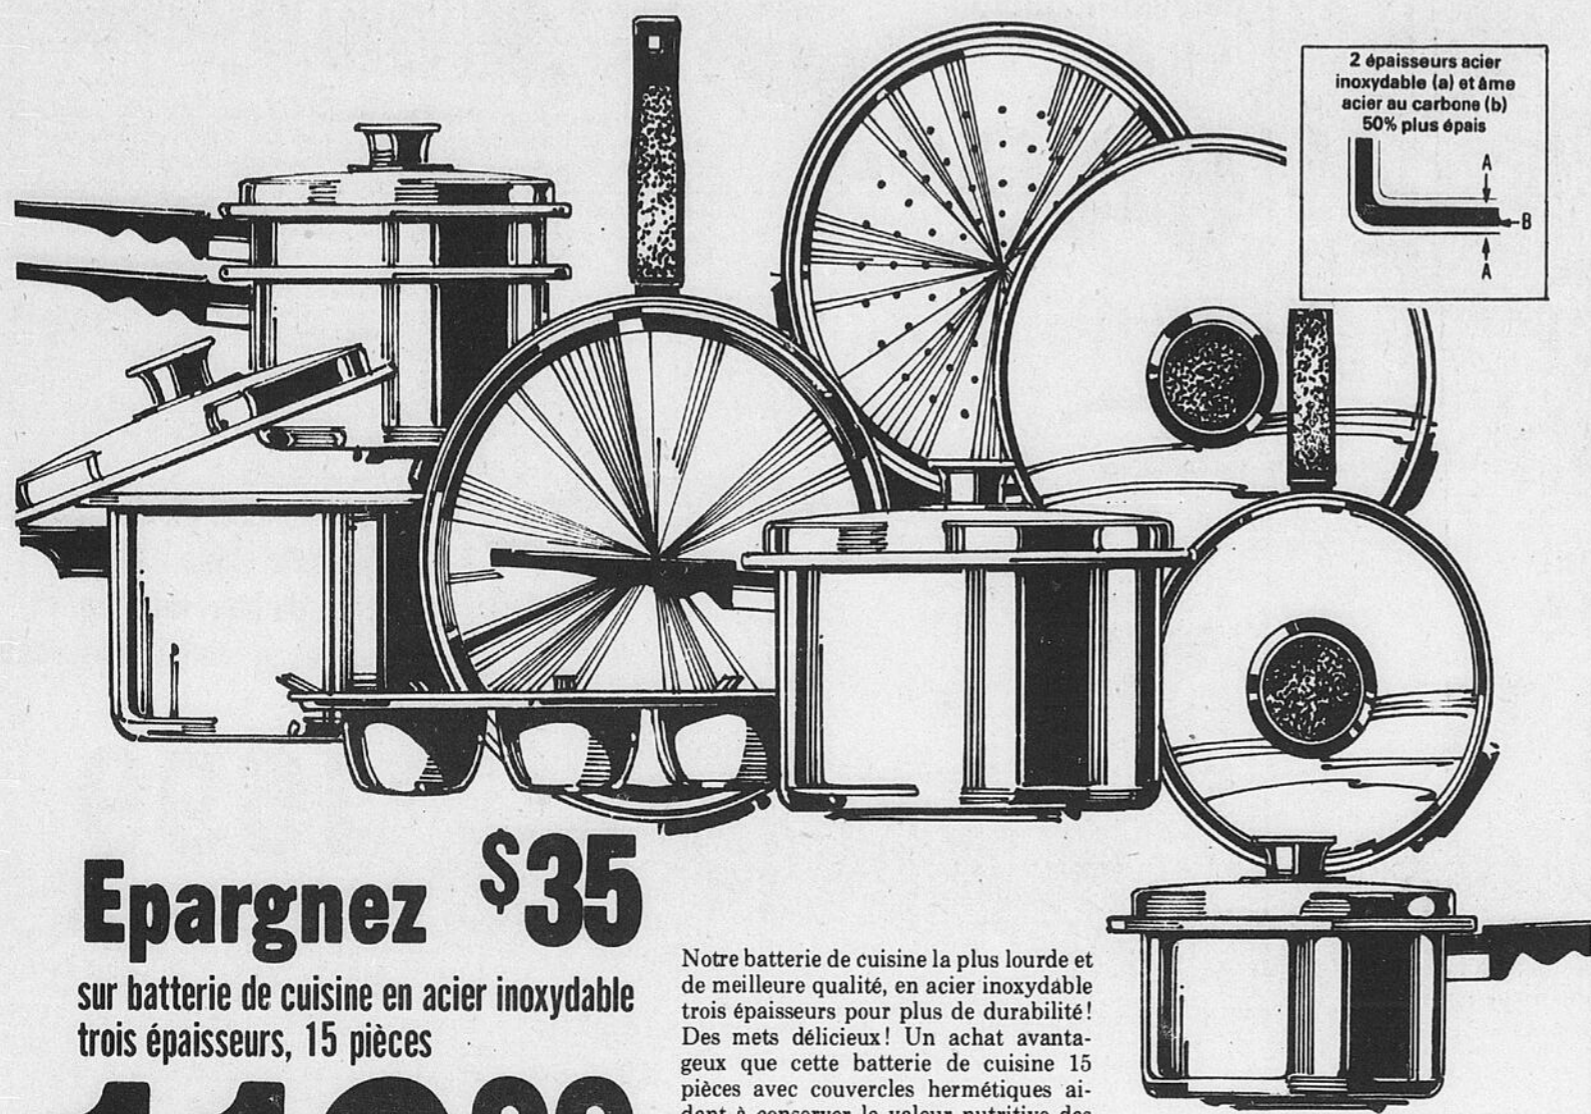

Des accessoires Sears à prix d'aubaines pour la cuisine !

2 épaisseurs acier inoxydable (a) et à me acier au carbone (b) 50% plus épais

Epargnez $35

sur batterie de cuisine en acier inoxydable trois épaisseurs, 15 pièces

119⁹⁹
Rég. $154.99

Notre batterie de cuisine la plus lourde et de meilleure qualité, en acier inoxydable trois épaisseurs pour plus de durabilité! Des mets délicieux! Un achat avantageux que cette batterie de cuisine 15 pièces avec couvercles hermétiques aidant à conserver la valeur nutritive des aliments. Poignées, boutons en bakélite fini grainé. Va au lave-vaisselle. Comprend: casseroles 30, 53, 117 oz; bain-marie 64 oz, faitout 166 oz poêle 10", tous avec couvercle, pocheuse avec 5 coupes et passoire/cuisson.

Rayon 11 — Articles de maison
Téléboutique 24 heures
523-1211