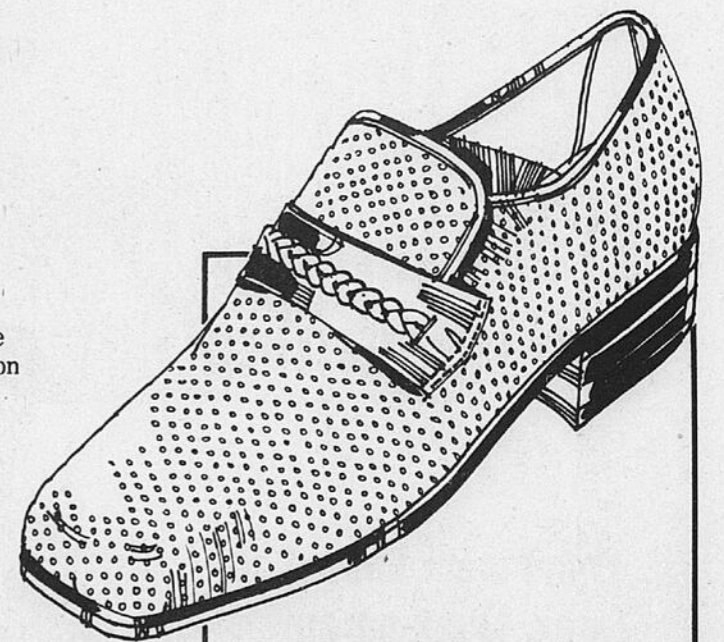

Epargnez \$10 — Balayeuse à gazon

Pour ramasser herbe, feuilles, etc. Hauteur réglable. Balaye sur 26" de large. Rég. \$49.98.....

39⁹⁸

Sears

AFFAIRES D'OR*

* Aubaines spéciales, économies spéciales et prix modiques réguliers de Sears

Epargnez \$10

Chaussures de golf confortables en cuir hydrofuge

27⁹⁸

Rég. \$37.98

Chaussure de golf à semelle intérieure coussinée en cuir; languette frangée, entrée coussinée. Semelle intérieure injectée sans clous ou coutures. Hydrofuge. Doublure du quartier en polyuréthane. 2 tés, 2 crampons, 1 clé inclus. En brun/blanc ou blanc. Pointures 7 1/2 à 11 et 12.

Solde de gros sabots pour hommes

A l'orig. \$13.98 et \$18.98

4⁹⁹ et 6⁹⁹

Deux modèles: empeigne en cuir suédé, grosse semelle aspect bois, semelle extérieure en aggloméré. Largeur D, 7-11 sans demies.

Epargnez \$5