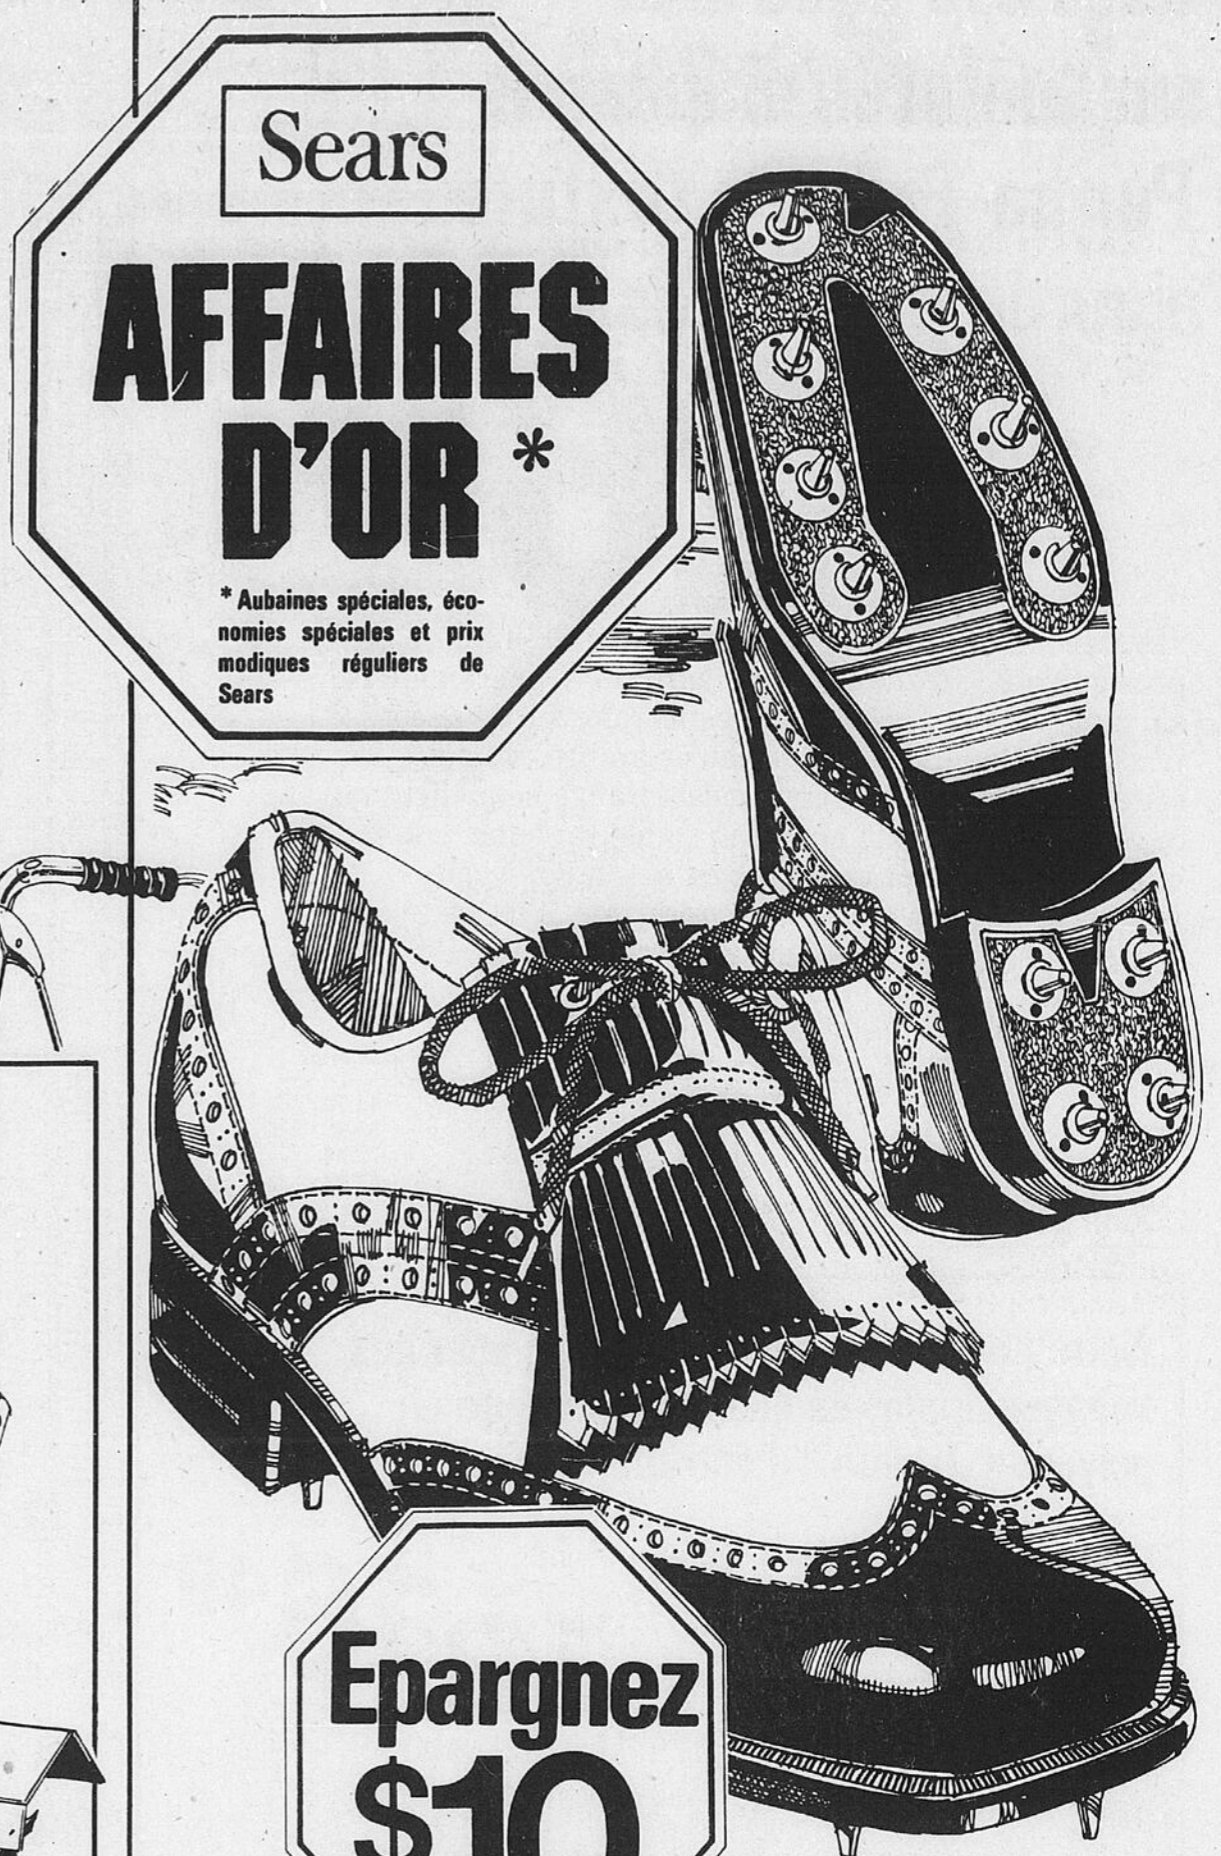

Sears

AFFAIRES D'OR*

* Aubaines spéciales, économies spéciales et prix modiques réguliers de Sears

Epargnez $10

Chaussures de golf confortables en cuir hydrofuge

27⁹⁸

Rég. $37.98

Chaussure de golf à semelle intérieure coussinée en cuir; languette frangée, entrée coussinée. Semelle intérieure injectée sans clous ou coutures. Hydrofuge. Doublure du quartier en polyuréthane. 2 tés, 2 crampons, 1 clé inclus. En brun/blanc ou blanc. Pointures 7 1/2 à 11 et 12.

Chaussures d'apparat blanches pour hommes

19⁹⁹

Style fourreau en cuir verni blanc à doublure synthétique et semelle en aggloméré. Talon "Biltrite" ne marquant pas. Largeur D, 7-11.

Rayon 67 — Chaussures pour hommes Emplettes en personne seulement