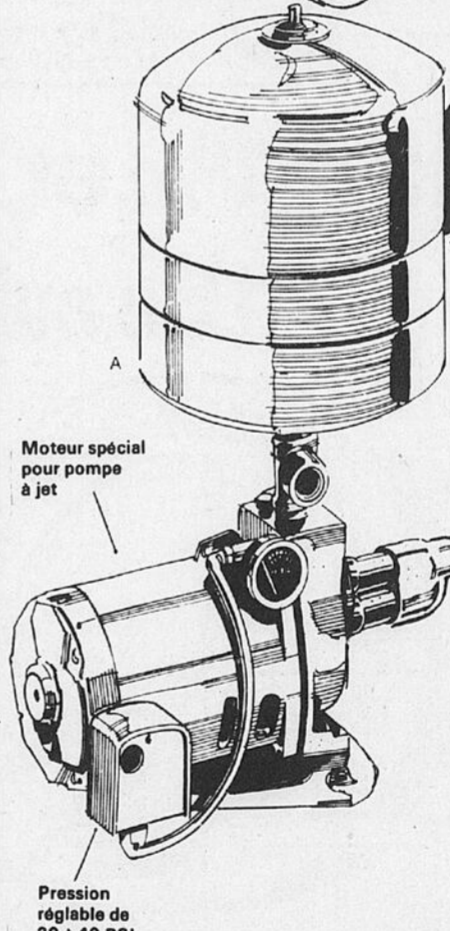

Réservoir à séparateur d'air Well-X-Trol

Transformable, à jet, pour tout puits.

Système de réservoir d'eau et de pompe à jet transformable 1/2 H.P. Sears

Rég. $189.98

169⁹⁸

Le système de pompe et de réservoir vous épargne de l'espace et de l'argent! Le réservoir est monté sur la pompe à jet de 1/2 H.P. Comprend un fonctionnement ininterrompu du moteur à coussinet à billes lubrifié et turbine Lexan. Clapet de pied compris. Se transforme de version de puits peu profond (0-22') en version de puits profond (22-70"). Dans un fini émaillé antirouille durable. Garantie d'un an.

Épargnez $5

Appareil pour café-filtre de 10 tasses "Coffee Magic®"

Rég. 49.98 **44⁹⁸**

Un appareil à café attrayant et d'usage facile, à prix de rabais. L'appareil à café-filtre automatique comprend un filtre à eau exclusif au charbon de bois afin d'aider à filtrer l'eau, en plus d'un sélecteur pour satisfaire à tous les goûts individuels. Comprend également un élément thermostatique; carafe décorative.

• Filtre à café..... **3.99**

Marmite à cuisson lente Braun

Comprend 2 vitesses de cuisson, paroi amovible. Ton blanc.....

39⁹⁵