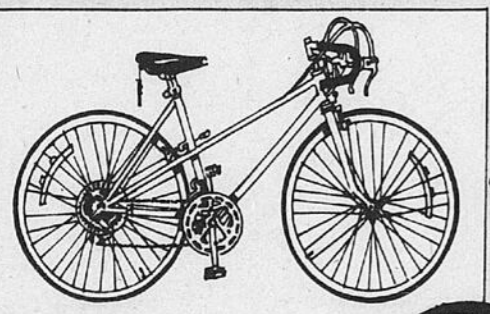

Epargnez à l'achat de bicyclettes et d'accessoires chez Sears

Epargnez $5

Bicyclettes "Free Spirit" pour garçons et filles

79⁹⁸
Rég. $84.98

Une jolie bicyclette robuste et durable à guidon surélevé, une vitesse avec cadre en acier en porte à faux, couvre-chaîne circulaire chromé; jantes, garde-boue, guidon, arceau chromés. Catadioptrés de sécurité. Pneus 20" à ligne rouge; frein sûr à rétro-pédalage. Cadre rouge pour garçons. Modèles pour garçons et filles

Epargnez $5

Bicyclette "Free Spirit" 3 vitesses à guidon surélevé

94⁹⁸
Rég. $99.98

Bicyclette sport Sears à guidon surélevé et 3 vitesses pour filles. Dérailleur Shimano, freins sur jante à tirage latéral, levier de changement de vitesse sur le guidon. Cadre en acier robuste en porte à faux. Catadioptrés. Pneus 20" à ligne rouge et tout le chrome de la bicyclette 1 vitesse ci-dessus. Modèle à cadre rouge pour garçon. Modèle à cadre bleu pour fille.

Nous entretenons ce que nous vendons. Les bicyclettes sont assemblées et prêtes à rouler! Service de bicyclettes à nos 3 magasins!

Vérifiez la garantie en 3 points de Sears

- 1- Au cours des premiers 30 jours, nous effectuerons tout ajustement mécanique nécessaire gratuitement.
- 2- Au cours de la première année, nous réparerons et installerons toute pièce défectueuse gratuitement.
- 3- Au cours de la durée effective de la bicyclette, nous remplacerons le cadre s'il faisait défaut à un point quelconque de soudure... gratuitement.

Rayon 6 — Articles sport
Téléboutique 24 heures 523-1211

Bicyclette Spyder I à guidon surélevé, 1 vitesse

59⁹⁸

Guidon surélevé, siège banane, arceau. Pneus 20 x 1.75.

Bicyclette Moto-Cross

Epargnez $5.00

89⁹⁸

Rég. $94.98