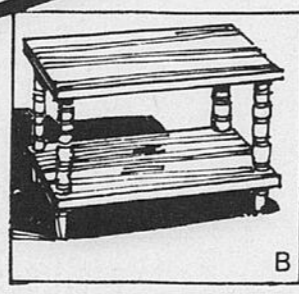

Epargnez $20
Téléviseur 14" portatif
en noir et blanc.
3 couleurs au choix

119⁹⁸

Rég. $139.98

*Mensualités $9.00