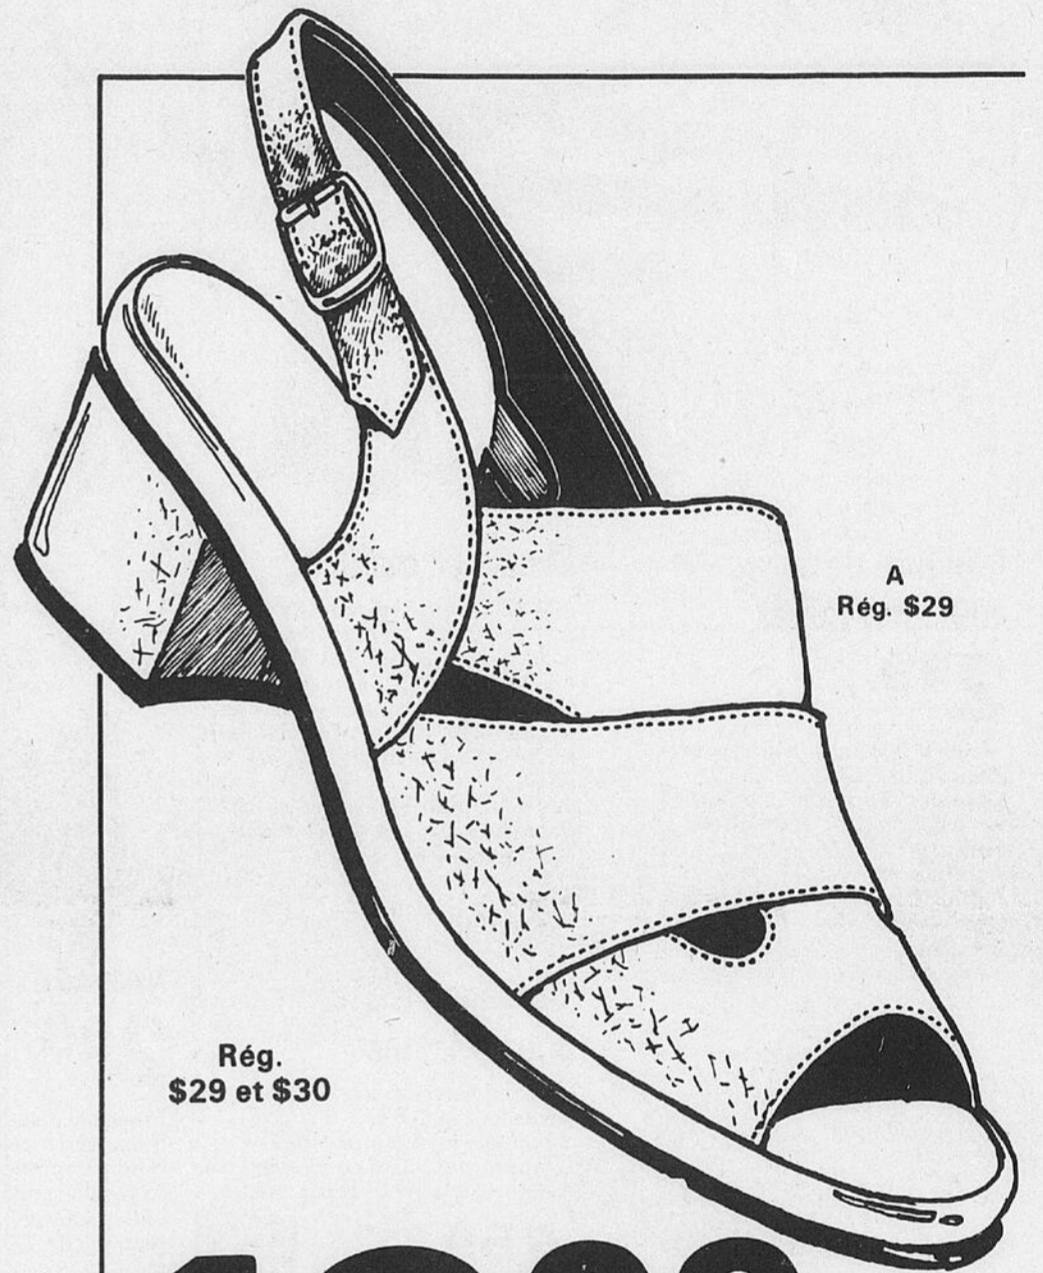

A Rég. $29

Rég. $29 et $30

19.99