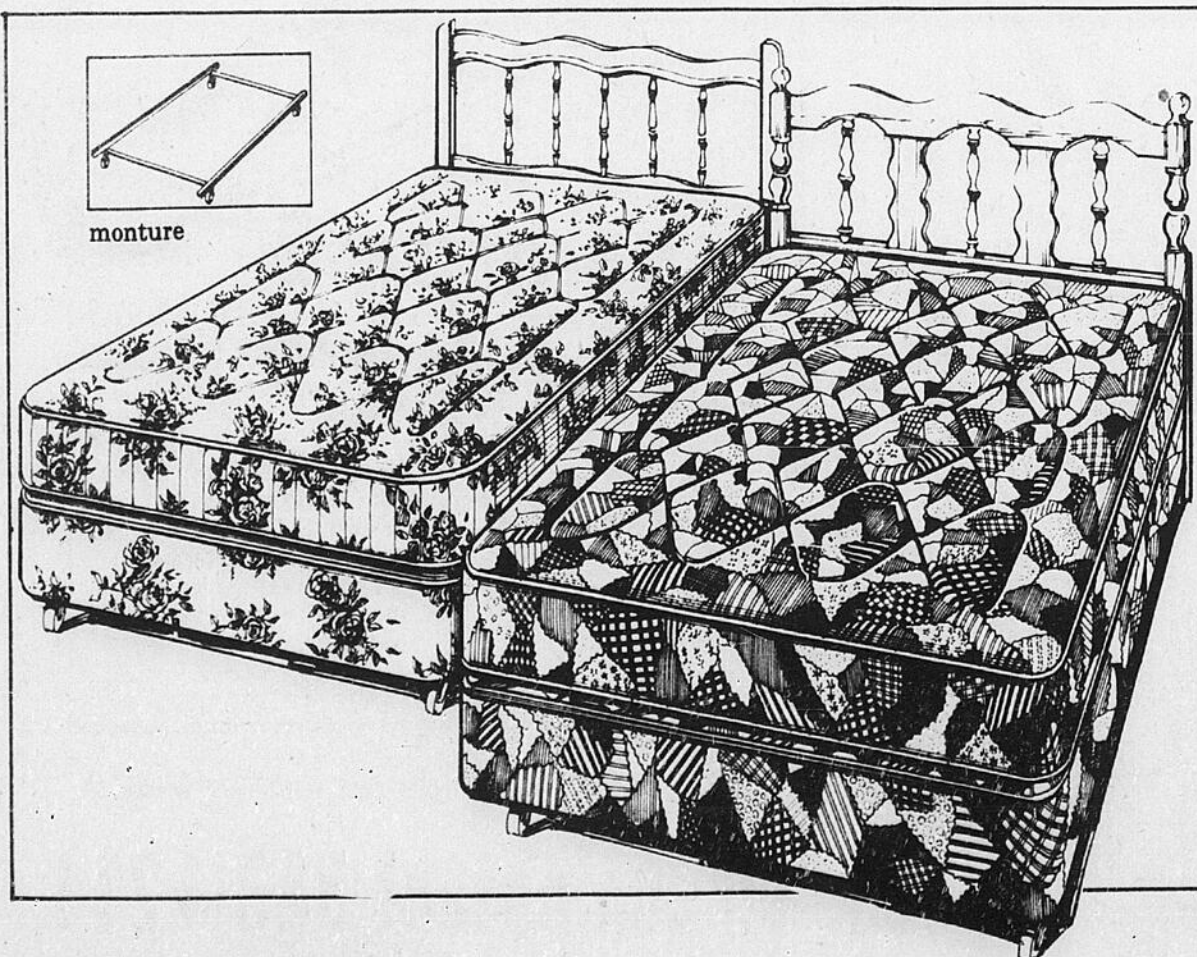

Aubaine!
Ensemble de lit complet.
Style colonial ou régional français

109⁹⁸ Rég. $139.98

*Mensualités $9.00

Matelas à ressort de gros calibre pour un meilleur maintien. Les ressorts sont isolés d'un feutre et d'une couche de 3/4" de polyuréthane SeroFoam. Recouvrement en coton de bonne qualité piqué en olutes. Le sommier assorti complète parfaitement l'ensemble. L'ensemble comprend le matelas, le sommier, le panneau de chevet et les longerons acier avec roulettes. Env. 39" de large x 72" de long. Style colonial ou régional français.

*Conditions de crédit
SIMPSONS-SEARS
COMPTE UNIVERSEL

OUVREZ VOTRE COMPTE AUJOURD'HUI!
SUR PLACE, PAR TELEPHONE
OU PAR LA POSTE

BAREMES DES MENSUALITES
COMPTES ORDINAIRES
JUSQU'À 24 MOIS POUR PAYER

Solde	Mensualité	Frais de crédit
100.01 à 110.00	9.00	1.68
200.01 à 210.00	12.00	3.28
300.01 à 310.00	16.00	4.88
390.01 à 400.00	20.00	6.32

Solde	Mensualité	Frais de crédit
100.01 à 110.00	5.50	1.68
200.01 à 210.00	7.50	3.28
300.01 à 310.00	11.50	4.88
390.01 à 400.00	14.50	6.32

GROS ACHATS TOTALISANT PLUS DE $400

Solde	Mensualité	Frais de crédit
400.01 à 410.00	15.00	6.48
500.01 à 510.00	18.00	8.05
600.01 à 610.00	21.50	9.15
700.01 à 710.00	25.00	10.25