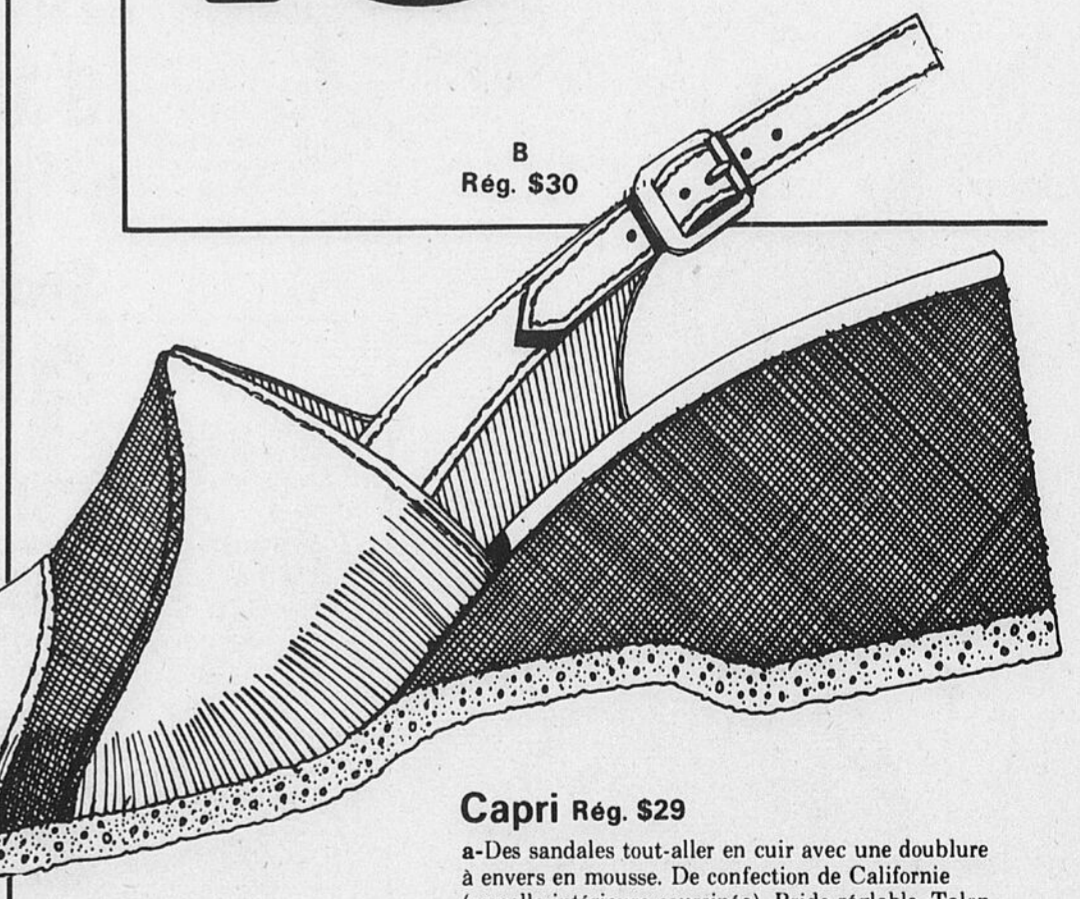

Rayon 75—Bas Téléboutique 24 heures 523-1211

Naturalizer
Le soulier au chaussant parfait!

Epargnez \$9 et \$10 sur 2 modèles de souliers pour l'été!

A Rég. \$29

Rég. \$29 et \$30

19.99

B Rég. \$30

Capri Rég. \$29