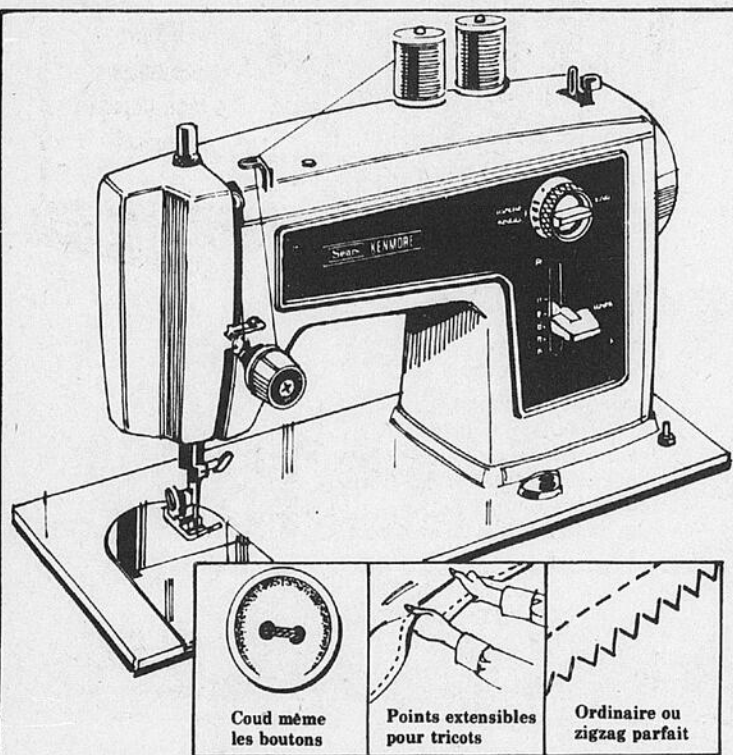

Coud même les boutons Points extensibles pour tricots Ordinaire ou zigzag parfait

Epargnez \$30

La Kenmore de base pour tous vos tricots et tissés!

139⁹⁹

Rég. \$169.99

Elle exécute les points de surjet, zigzag et ordinaires. Elle coud les boutons. Confectionne les boutonnières. Raccorde et reprise; griffes escamotables. Tête et contrôle seulement.