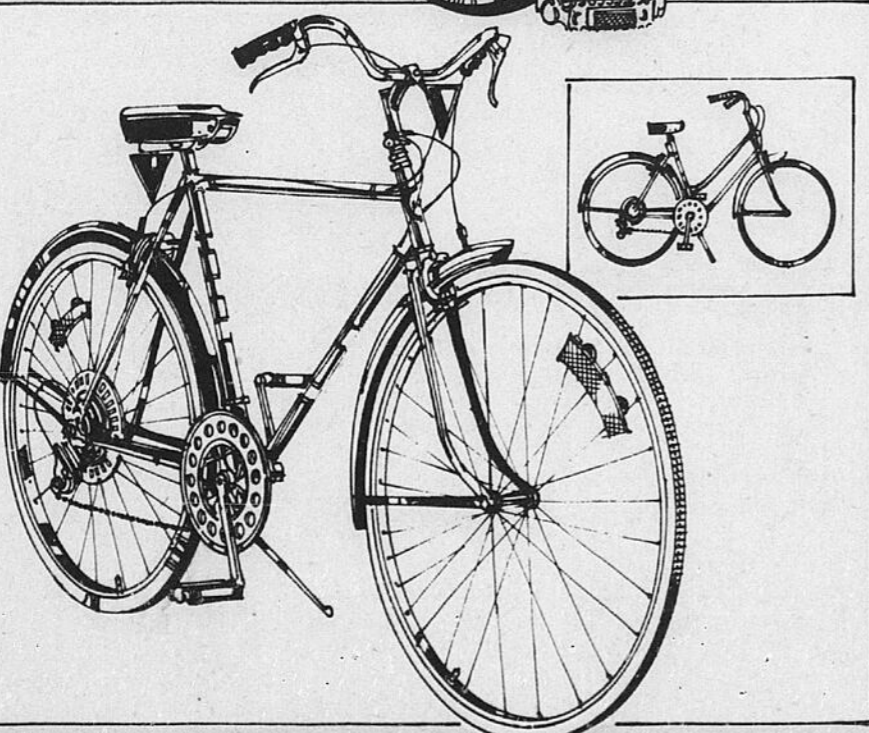

Feux de sécurité **$1.29**

Rég. $1.79. Fonctionne sur piles qui ne sont pas comprises dans le prix. Feu rouge et blanc. Sangle.

Corne de bicyclette 9" **$1.99**

Rég. $2.49. Corne caoutchouc à support chromé.

Panier à bicyclette **$1.39**

Panier en plastique polyéthylène pour toutes les bicyclettes. Orange. Rég. 1.79. 11 x 8 x 7".

Rétroviseur **99¢**

Rég. $1.39. Rétroviseur réglable 3" de diam. à poser sur le guidon.

Porte-bébé

15⁹⁸
seul.

Sangle de sécurité, protecteurs de jambes, siège rembourré confortable. Pour enfant jusqu'à 40 lb. Jaune/noir.

Porte-bicyclette amovible **$14.98**

Béquille de bicyclette **$2.88**

Rég. $3.19. Béquille en acier chromé pour bicyclettes 20", 24", 26".

Timbre pour le guidon **99¢**

Béquille simple **$1.88**

Anticorrosion de bicyclette **$4.49**

Ensemble dynamo de phare **$4.99**

Odomètre pour moyen **$3.99**

Génératrice pour bicyclettes **$6.79**

Ruban pour le guidon **66¢**

Rég. 99¢. Ruban de vinyle, fixations plastique pour bicyclettes 10 vitesses. Blanc ou noir.

Feux de direction **$3.99**

Fonctionnent sur 2 piles "C" non comprises.
Rayon 6 — Articles sport
Téléboutique 24 heures 523-1211

Simpsons-Sears Ltd.

HEURES D'AFFAIRES:
9h 30-5h 30 lun.-sam.
Jeu. et vend. soirs jusqu'à 9h
Hull sam. seulement 9h-5h

Les prix qui sont réduits sont en vigueur jusqu'à la fermeture le sam. 11 juin, jusqu'à écoulement de la marchandise. Les termes "régulier" ou "était" employés dans notre publicité s'appliquent toujours aux prix de Simpsons-Sears.

Satisfaction garantie ou remboursement
Dites simplement "A mon compte universel!"