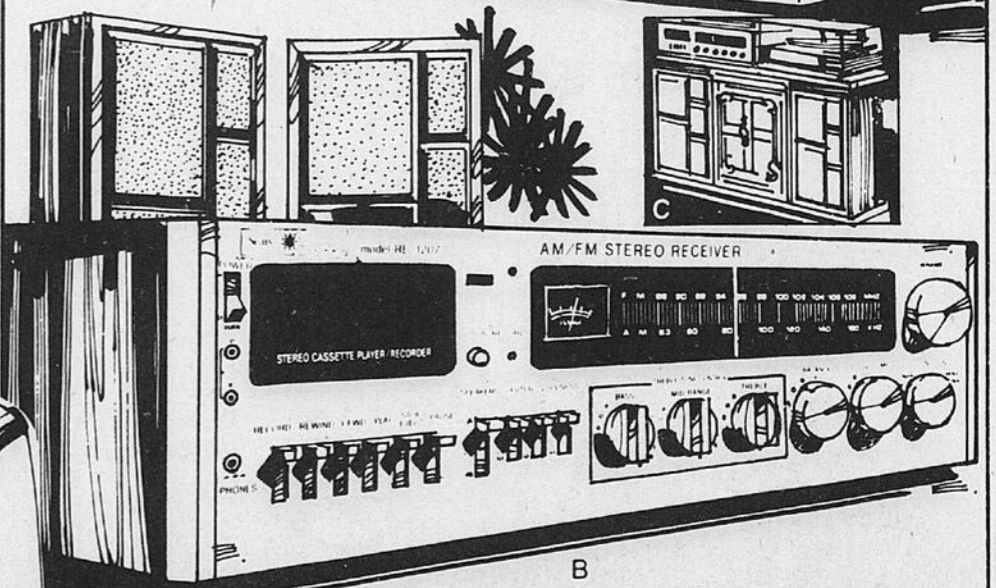

Epargnez $30 à l'achat d'une de ces chaînes musicales 299⁹⁷
Rég. $329.98

*Mensualités $16