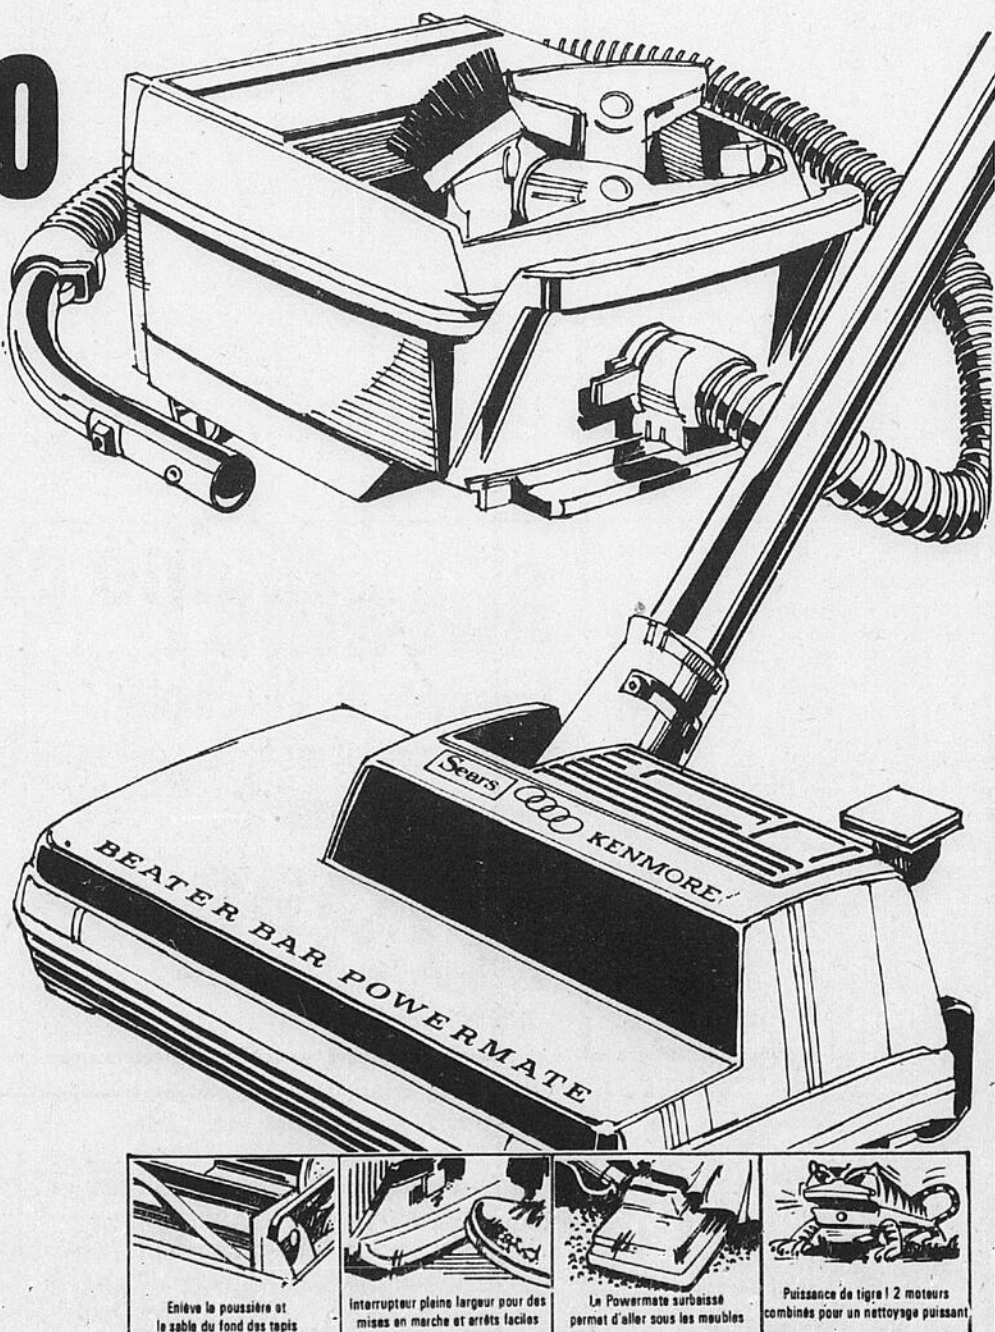

199⁹⁸ Rég. \$229.98

*Mensualités \$11

Un nettoyage complet avec deux moteurs: un avec seau, l'autre avec la tête Powermate. Ils peuvent nettoyer tous vos tapis en profondeur et sans effort. La tête Powermate avec sa barre de battage rotative s'ajuste à 4 positions. Dégage et enlève la poussière des tapis, même les longues mèches. Si vous enlevez la tête Powermate, vous pouvez vous servir du seau avec les outils de luxe pour nettoyer les planchers ordinaires, les meubles rembourrés, les tentures, en plus des coins et le long des plinthes.