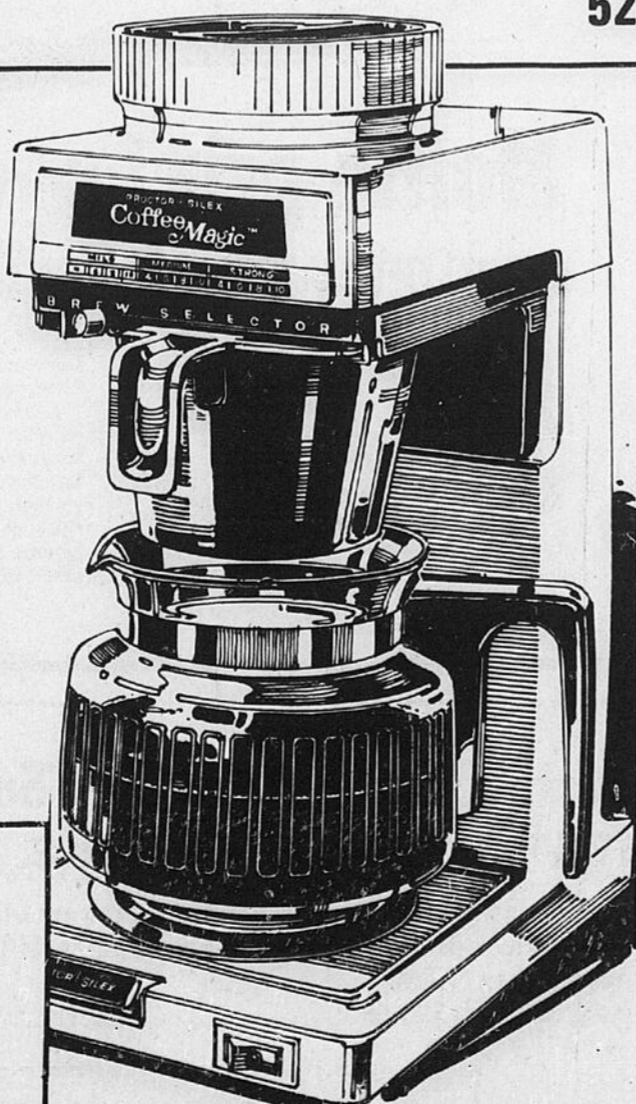

Épargnez 3⁹⁹ Notre meilleur couteau électrique avec un pratique étui de rangement

Comprend une lame en acier inoxydable, une poignée de sécurité et un cordon amovible. Rég. $28.98..... **24⁹⁹**

Épargnez $5 sur four-grilloir de deux éléments et à nettoyage continu

Extérieur en acier chromé avec garniture en bakélite. Gamme de temps. 200-500° F. Rég. $64.98..... **59⁹⁸**

Cuiseur rapide "M. Burger II"

Un pratique cuiseur qui sert également pour des sandwiches..... **29⁹⁹**

Épargnez 99¢ Pour 1-5 hot dogs

Cuit 1 à 5 hot dogs en 60 secondes. Rég. $14.98..... **13⁹⁹**

Mélangeur à 14 vitesses Sears

Couverture plastique à godet-mesure. Recettes comp..... **28⁹⁸**