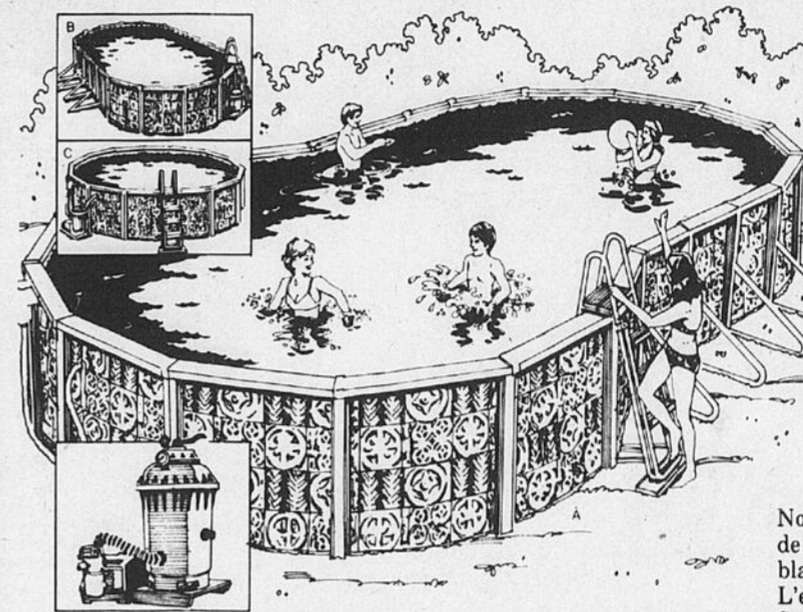

Notre meilleure piscine Sears — filtre de sable 3/4 H.P., montant du haut de 6 po. et enveloppe en vinyle renforcée

$1699

Notre meilleure piscine avec montant du haut de 6". Le motif "Blue Spartacus" sur fond blanc peut se transformer en bleu uni. L'enveloppe en vinyle de 20 mil. traitée au Sani-GARD est garantie pour 5 ans, les coutures sont garanties pour 10 ans. 18 x 15 x 31 1/2 x 4' de profondeur. Contenance de 12,030 gallons. Épurateur, échelle de 4' et filtre de sable de 3/4 H.P. avec soupape à cadran 6 façons.