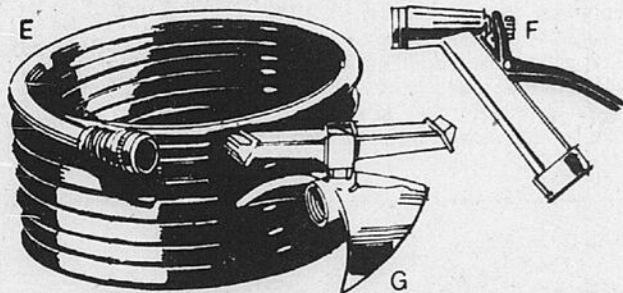

Epargnez sur accessoires de jardinage Sears de qualité. Papa les appréciera!

e-Tuyau de vinyle 40', léger, souple et opaque. Rég. $2.49, $1.99
f-Lance d'arrosage de luxe. Corps en zinc laitoné. Blocage. Rég. $2.29, $1.99
g-Arroseur rotatif à 2 tiges couvrant 30' de diamètre. Rég. $1.99, $1.69

Epargnez $10. Tronçonneuse électrique Craftsman 10"

39⁹⁸

Rég. $49.98

Notre tronçonneuse électrique la plus légère et la plus économique. Moteur développant 1 hp max. Guide-chaîne 10" en acier laminé, chaîne 3/8" à dents espacées. Huileur manuel. Ne pèse que 9 lb 3 oz. Commandez maintenant pour papa.