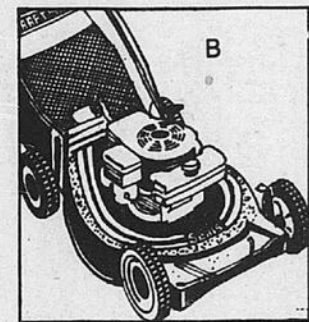

164⁹⁸

Rég. $179.98

Tondeuse à sac arrière. Moteur 3 1/2 hp, carter en acier robuste. Réglage des roues 7 1/2 pour hauteur de coupe.

Rayon 9 — Quincaillerie
Téléboutique 24 heures 523-1211