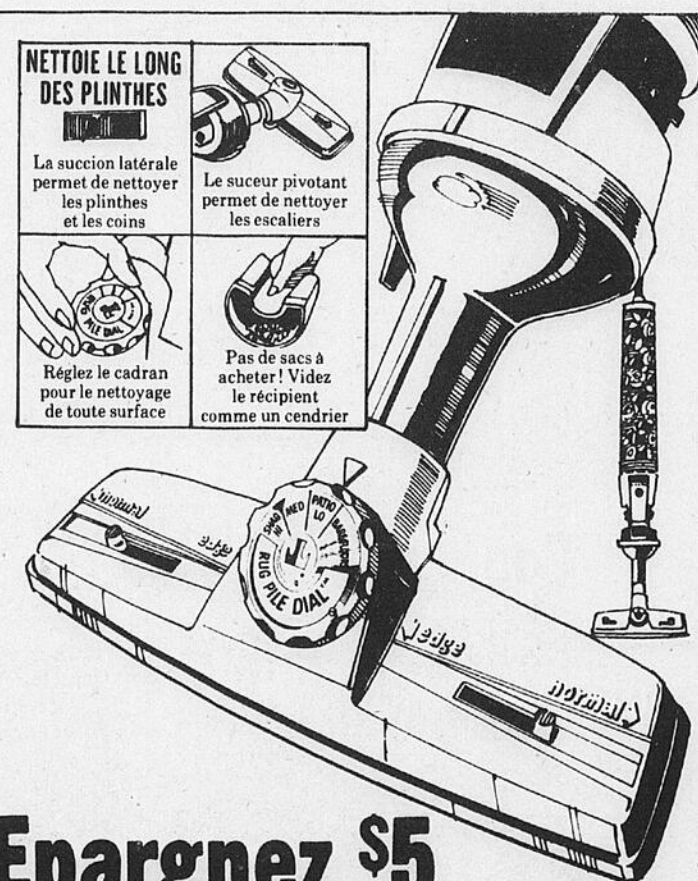

Epargnez $5

Kwik Sweep avec succion latérale pour nettoyer partout

4488

Rég. $49.98

Ce léger Kwik Sweep est idéal pour les escaliers et les coins grâce à ses pratiques événements pour la succion latérale. Réglez à 4 positions pour les tapis et les planchers ordinaires. Gros suceur pivotant de 11".

*Voir tous les détails concernant le crédit en page 12

Commandez par téléphone en composant 523-1211