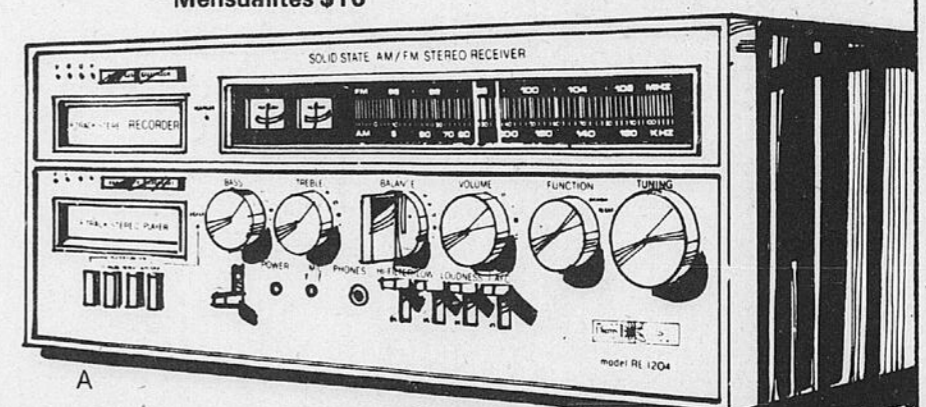

Epargnez $30 à l'achat d'une de ces chaînes musicales 299⁹⁷
Rég. $329.98

*Mensualités $16