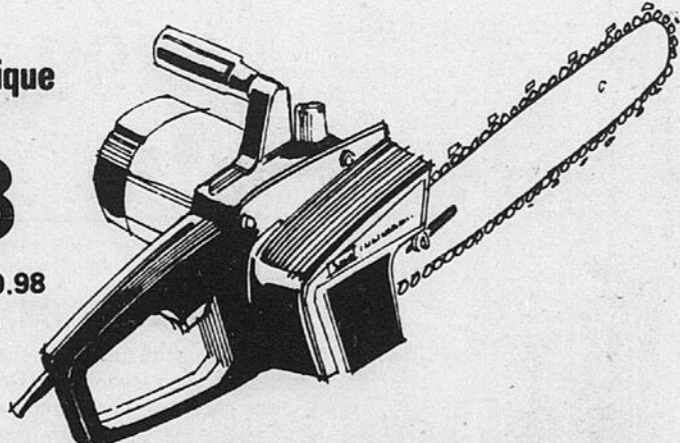

Epargnez sur accessoires de jardinage Sears de qualité. Papa les appréciera!

e-Tuyau de vinyle 40', léger, souple et opaque. Rég. \$2.49, \$1.99
f-Lance d'arrosage de luxe. Corps en zinc laitoné. Blocage. Rég. \$2.29, \$1.99
g-Arroseur rotatif à 2 tiges couvrant 30' de diamètre. Rég. \$1.99, \$1.69

Epargnez \$10. Tronçonneuse électrique Craftsman 10"

39⁹⁸

Rég. \$49.98

Notre tronçonneuse électrique la plus légère et la plus économique. Moteur développant 1 hp max. Guide-chaîne 10" en acier laminé, chaîne 3/8" à dents espacées. Huileur manuel. Ne pèse que 9 lb 3 oz. Commandez maintenant pour papa.