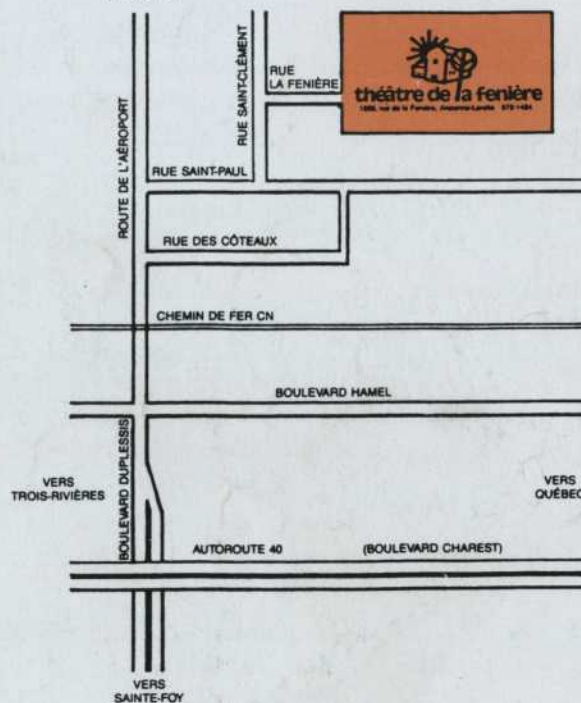

À partir du centre-ville de Québec
(Place Jacques Cartier)
autobus de la CTCUQ, parcours 80,
directement à la rue St-Paul

32.99 PRO THEFEN 1991.00.00x

34^e SAISON

« Une vraie
thérapie
par le rire »

RENSEIGNEMENTS ET RÉSERVATIONS: