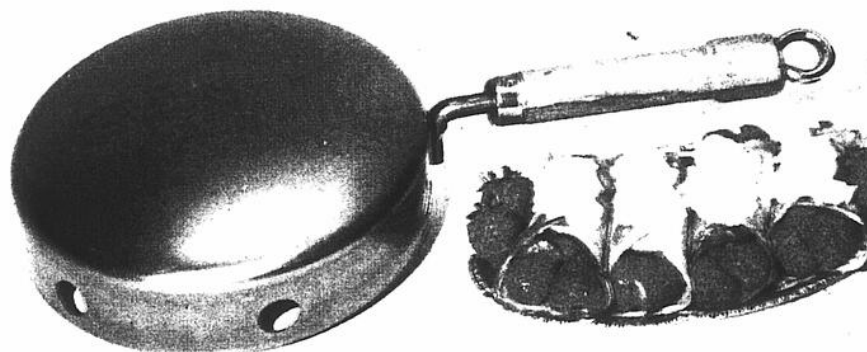

$10 et moins

Pot géant 5 litres, verre transparent, pour biscuits $5

Bouilloire à thé ancienne ... $3

Pot céramique pour biscuits $10

Ens. à salade simili-bois comprenant 9 pièces: 6 bols individuels, saladier de 12 po., plus 2 couverts ..... $5 l'ens.

Crêpière pour faire des crêpes facilement et rapidement, avec livre de recettes $3

Ens. sous-verres en bois $4

Etagère à épices, 12 flacons. (Épices non comprises) $4

Chariot à bagage, pliant $8

Ens. 6 couteaux à steak
Ens. 5 couteaux ... $10 l'ens

Accessoires de cuisine aluminium $5 l'ens.

Tasses à café italiennes, peintes à la main ..... 6 pour $10

Sac tissé-main avec poignées en bois $7

Ens. de 4 napperons, 4 serviettes, 4 sous-verres et 4 anneaux $10

Tasse et soucoupe géantes, italiennes, peintes à la main $3

Bol à fruits, métal moulé $4

Bols en bois faits-main aux Philippines ..... $10 ch.

Ustensiles de cuisine avec support $5

Piano musical $7

Planches à découper en bois veiné ... $2

Boîte à bijoux antimoine $8