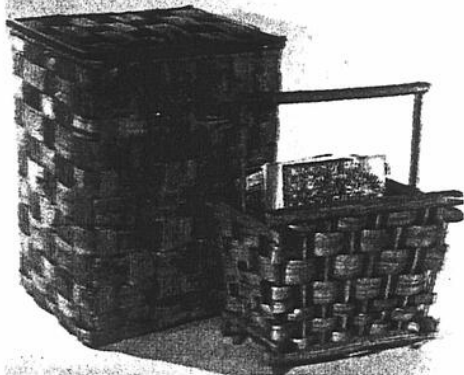

Panier à linge en châtaignier ou porte-
revues. .... $10 CH.