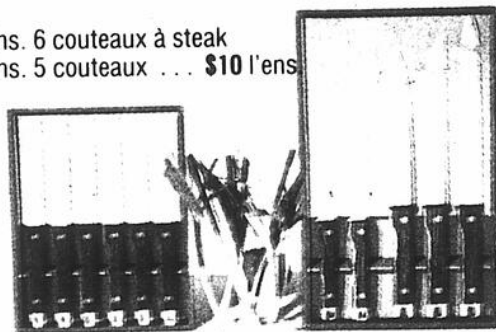

# \$10 et moins

Pot géant 5 litres, verre transparent, pour biscuits ..... \$5

Bouilloire à thé ancienne ... \$3

Pot céramique pour biscuits \$10

Ens. à salade simili-bois comprenant 9 pièces: 6 bols individuels, saladier de 12 po., plus 2 couverts ..... \$5 l'ens.

Crêpière pour faire des crêpes facilement et rapidement, avec livre de recettes \$3

Ens. sous-verres en bois ..... \$4

Etagère à épices, 12 flacons. (Épices non comprises) ..... \$4

Chariot à bagage, pliant ..... \$8

Ens. 6 couteaux à steak  
Ens. 5 couteaux ... \$10 l'ens

Accessoires de cuisine aluminium \$5 l'ens.

Tasses à café italiennes, peintes à la main ..... 6 pour \$10

Sac tissé-main avec poignées en bois ..... \$7