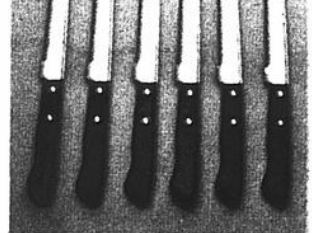

Classeur de bureau. . \$3

Choix de paniers. ... .50\* A \$3

Paniers châtaignier faits-main,  
d'Italie. .... \$7 CH.

Ens. 42 couverts: "Vanguard", "Expresso",  
"Granada". .... \$10 L'ENS.

Ens. 7 accessoires de  
cuisine. .... \$7 L'ENS.

## CADEAUX DES FÊTES DU MONDE ENTIER

Vases ou pots à gingembre en porcelaine  
à motifs. \$3 CH.  
Petits pots à gingembre . \$2

Ens. de 6 couteaux à steak  
dentelés. .... \$3 L'ENS.

Ens. bols pour soupe à  
l'oignon, avec couvercles.  
\$6 L'ENS.