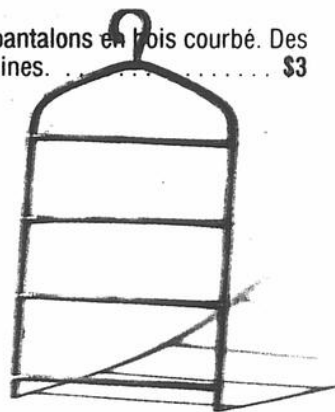

D'Italie, carafes recouvertes de cuir \$7 ch.

Panier à linge en châtaignier ou porte-  
revues. .... \$10 CH.

Pot en bambou naturel 26  
po. .... \$5  
Petit pot ..... \$3

Porte-pantalons en bois courbé. Des  
Philippines. .... \$3