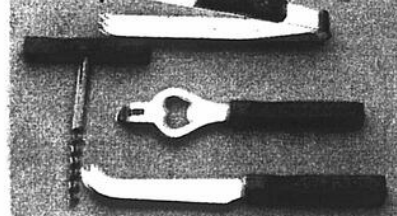

Tire-bouchon Tavernello d'Italie; acier chromé .. $10