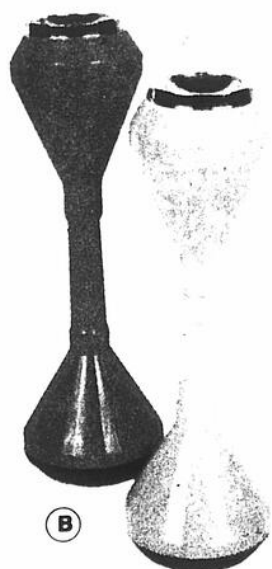

LaSalle SVP

sélection valeur prix

- Prix en vigueur jusqu'à samedi 10 décembre
- Tant qu'il y en aura!
- Nous nous réservons le droit de limiter les quantités

Cadeaux des Fêtes du monde entier

A) Boîtes à bijoux importées.
Vaste choix de modèles. ....

$10 CH.

B) Cendriers sur pied
importés d'Italie. ....

$5 CH.

C) Verres à vin
importés d'Allemagne. ....

3 $2 POUR

D) Bouilloire à thé fini
cuivre - 3 modèles. ....

$10 CH.

E) Ensemble de 3 poêles
en fonte robuste. ....

$10 L'ENS.

F) Services à dîner en grès
flammé importés d'Angleterre -
2 motifs. ....

$20 L'ENS.

B

C

D

E

F