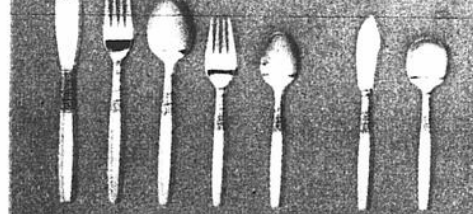

Classeur de bureau. . \$3

Choix de paniers. ... .50\* A \$3

Paniers châtaignier faits-main,  
d'Italie. .... \$7 CH.

Ens. 42 couverts: "Vanguard", "Expresso",  
"Granada". .... \$10 L'ENS.

Ens. 7 accessoires de  
cuisine. .... \$7 L'ENS.

## CADEAUX DES FÊTES DU MONDE ENTIER

Vases ou pots à gingembre en porcelaine  
à motifs. \$3 CH.  
Petits pots à gingembre . \$2

Ens. de 6 couteaux à steak  
dentelés. .... \$3 L'ENS.

Ens. bols pour soupe à  
l'oignon, avec couvercles.  
\$6 L'ENS.