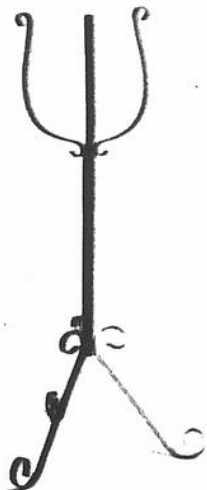

Cendrier en métal  
moulé. .... \$2

Ens. de découpage "Holly  
Hobby" ..... 1.50 L'ENS.

De Madère; étagère  
tressée. .... \$10

Paniers tissés importés de Chine. \$3  
CH.

Support de plante  
en fer forgé. .... \$3