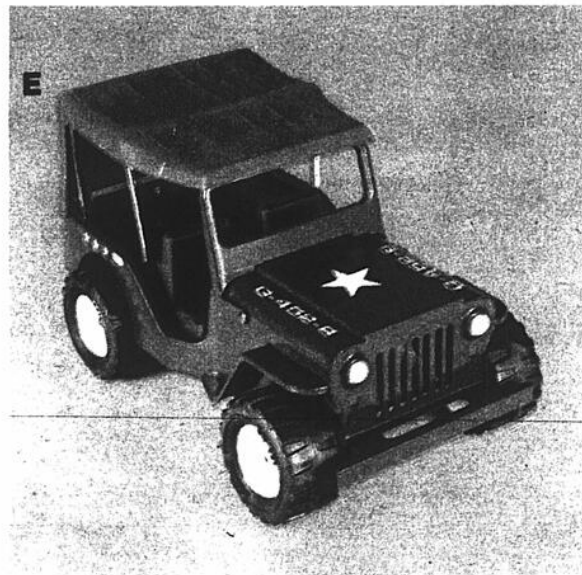

JOUETS ROBUSTES ET FASCINANTS POUR LES GARÇONS

LaSalle