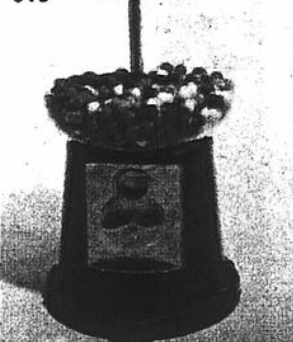

Seaux à glace; modèles pour réceptions ..... \$6 ch.

Tire-bouchon Tavernello d'Italie; acier chromé .. \$10

Jeu de poker; modèle à piles. Pour des heures d'amusement! ..... \$3

Cadeau amusant! Distributrice de boules de gomme à mâcher. Globe en verre, base en plastique (Boules de gomme à mâcher non comprise) \$15