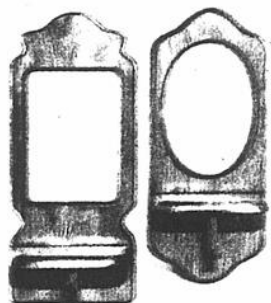

G

J

K

Ens. plaqué laiton pour le foyer: tisonnier, balai, pelle et support \$15 l'ens.

Tableau pense-bête: 13 po. l. x 19-7/8 h. .... \$3

Miroirs encadrés de bois \$5 ch.

Petits animaux en plumes: modèles muraux ou de table ..... \$7 ch.