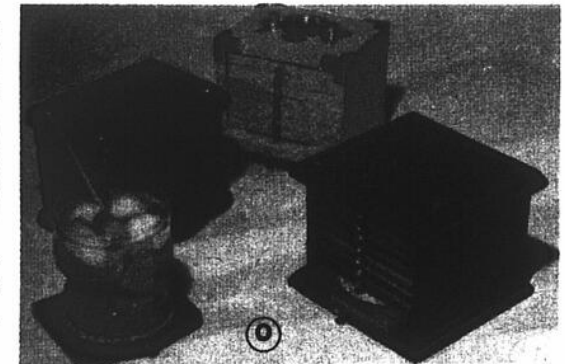

O

O) Ens. coffret à tiroirs-sous-verres. Tous avec 8 sous-verres doublée de liège. . . . . $3 l'ens.

G) Cendrier sur pied style espagnol, 23 po. haut. $8

H) Porte-revues importé d'Espagne. Pour disques ou revues. $8

J) Porte-lettres en bois franc travaillé à la main. $5

K) Porte-tasses et 4 tasses de couleur $3 l'ens.

L) Articles en bois travaillé, importés des Indes. Serre-livres, plaque murale, porte-serviettes, porte-mémos, coffrets à bijoux, boîte de recettes, table et autres ! . . . . . $3 ch.