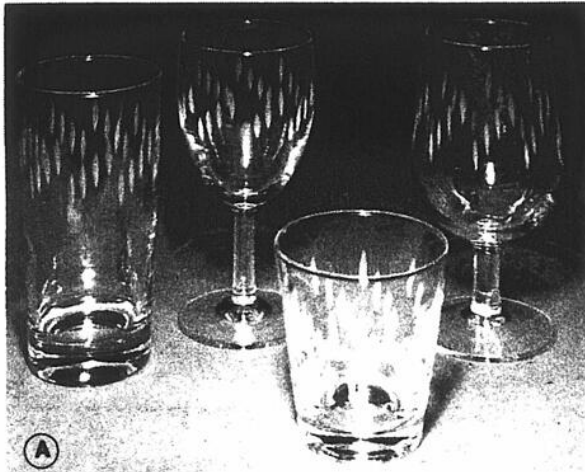

A

B

E

C

F

LaSalle

JOLIS VERRES POUR LES FÊTES !

1. **A) Verres taillés ens. 4 verres . 2.50 au choix**
2. Verre "High Ball" sur pied
   - Verre à vin, 5 1/2 oz.
   - Verre à Sherry, 3 oz.
   - Verre "Old Fashioned", 6 1/2 oz.
3. **B) Verres très pratiques ens. 4 verres . 2.50 au choix**
4. Verre à vin, 7 oz.
   - Verre "Gallet", 10 oz.
   - Verres champagne 4 1/2 oz.
5. **C) Ensembles de 24 verres "Jet" $6**
6. **D) Verres "Astoria" ens. 24 verres $10**
7. **E) Pour bien recevoir ! Ens. 4 verres . . . . . 2.50 au choix**
8. **F) Verres "Grand vin", 12 1/2 oz. en 8 verres $5**

L

M

L) Ens. fourchette et cuillère Tiki sculptée à la main. Longueur 28 po. . . . . $5 l'ens.

M) Ens. salière et moulin à poivre, 16 po. haut. Fini noyer. . . . . $6 l'ens.

O

O) Ens. coffret à tiroirs-sous-verres. Tous avec 8 sous-verres doublée de liège. . . . . $3 l'ens.

G) Cendrier sur pied style espagnol, 23 po. haut. $8

H) Porte-revues importé d'Espagne. Pour disques ou revues. $8

J) Porte-lettres en bois franc travaillé à la main. $5

K) Porte-tasses et 4 tasses de couleur $3 l'ens.

L) Articles en bois travaillé, importés des Indes. Serre-livres, plaque murale, porte-serviettes, porte-mémos, coffrets à bijoux, boîte de recettes, table et autres ! . . . . . $3 ch.

G

J

K