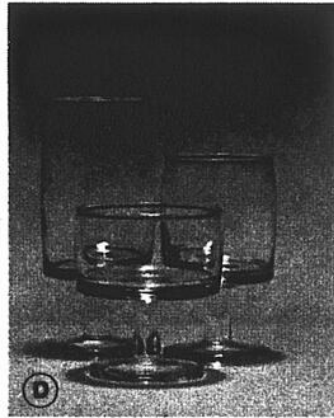

A

B

E

C

F

LaSalle

JOLIS VERRES POUR LES FÊTES !

1. **A) Verres taillés ens. 4 verres . 2.50 au choix**
2. Verre "High Ball" sur pied
   - Verre à vin, 5 1/2 oz.
   - Verre à Sherry, 3 oz.
   - Verre "Old Fashioned", 6 1/2 oz.
3. **B) Verres très pratiques ens. 4 verres . 2.50 au choix**
4. Verre à vin, 7 oz.
   - Verre "Gallet", 10 oz.
   - Verres champagne 4 1/2 oz.
5. **C) Ensembles de 24 verres "Jet" $6**
6. **D) Verres "Astoria" ens. 24 verres $10**
7. **E) Pour bien recevoir ! Ens. 4 verres . . . . . 2.50 au choix**
8. **F) Verres "Grand vin", 12 1/2 oz. en 8 verres $5**

L

M

L) Ens. fourchette et cuillère Tiki sculptée à la main. Longueur 28 po. . . . . $5 l'ens.

M) Ens. salière et moulin à poivre, 16 po. haut. Fini noyer. . . . . $6 l'ens.

O

O) Ens. coffret à tiroirs-sous-verres. Tous avec 8 sous-verres doublée de liège. . . . . $3 l'ens.

G) Cendrier sur pied style espagnol, 23 po. haut. $8

H) Porte-revues importé d'Espagne. Pour disques ou revues. $8

J) Porte-lettres en bois franc travaillé à la main. $5

K) Porte-tasses et 4 tasses de couleur $3 l'ens.

L) Articles en bois travaillé, importés des Indes. Serre-livres, plaque murale, porte-serviettes, porte-mémos, coffrets à bijoux, boîte de recettes, table et autres ! . . . . . $3 ch.

G

J

K