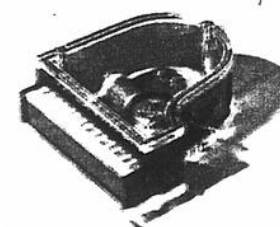

Ustensiles de cuisine avec support $5