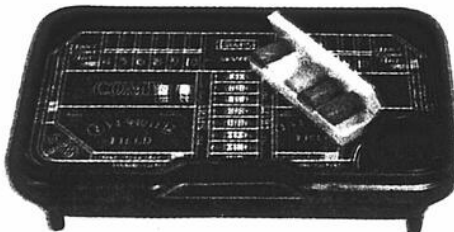

Reproductions des "Grands Maîtres", style baroque ..... \$3 ch.

Miroir mural style florentin: 18 po. x 13 1/2 po \$5

Ens. pour le bar ..... \$3 l'ens.

Porte-bouteilles à vin, bois franc fini noyer \$10

Table de jeu de dés automatique; lancez les dés sur la plateforme tournante et la table joue pour vous \$20