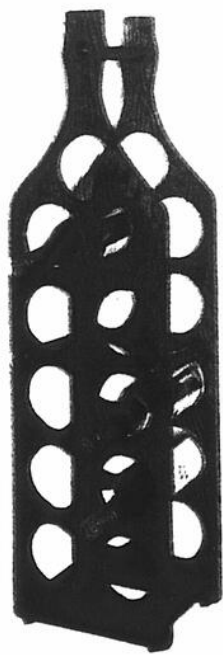

Porte-bouteilles à vin, bois franc fini noyer $10