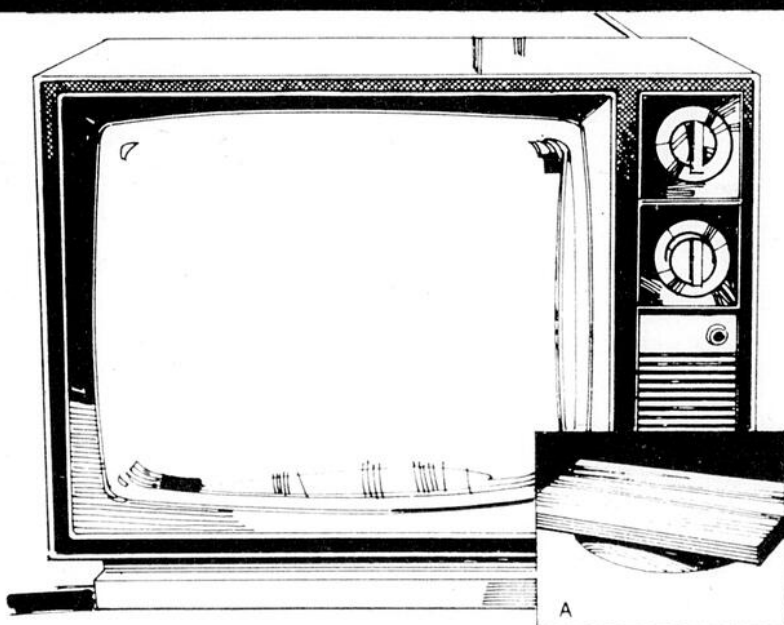

Téléviseur noir et blanc portatif 12" Rég. 109.98

- Chassis 100% transistorisé
- Antennes UHF et VHF.
- Écouleurs.
- Coffret en ivoire avec panneau à l'avant noir. # 13 013.
- a- Support avec roulettes # 40 805 9.98.

99⁹⁷