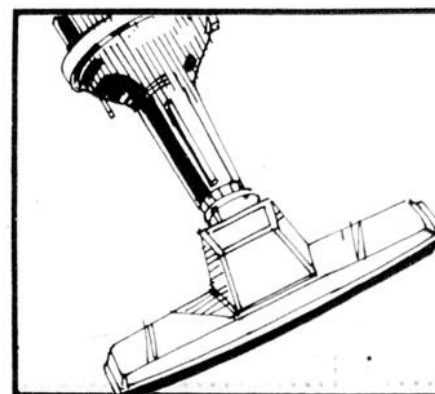

59⁸⁸

- Modèle avec moteur simple.
- Contrôle facile du bout des doigts.
- Cordon de 18'
- Réservoir de 90 oz. # 60 851.

Aspirateur-boîte

59⁸⁸

- Modèle parfait pour tous les coins de la maison.
- Plusieurs accessoires inclus.
- Accessoires pour le plancher et les tapis. # 32 828.