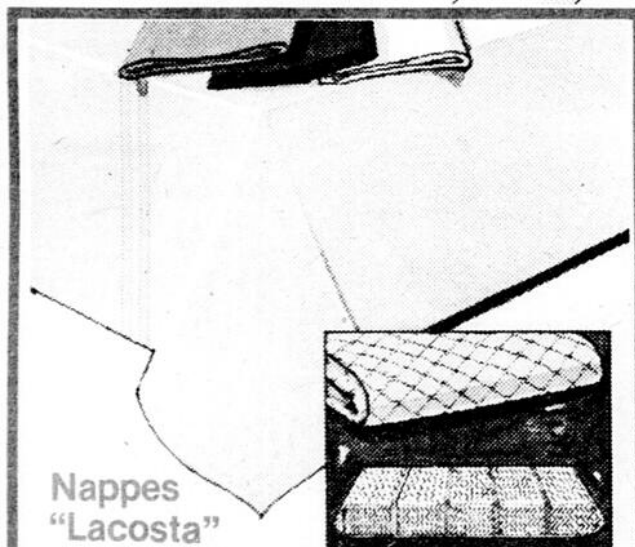

Nappes "Lacosta"

Rég. 7.99 **5⁹⁹** 52 x 52"

Modèle de confection polyester / rayonne. Or, brun, bleu ou blanc. 52 x 70" # 11 281 Rég. 10.99 7.99, 52 x 90" # 11 282 Rég. 11.99 8.99, 60 x 104" # 11 283 Rég. 14.99 11.99. Modèle oval # 11 285 Rég. 16.99 13.99. # 11 289 Modèle rond 68". Rég. 15.99 pour 12.99. Coussin pour la table de ton naturel comprend 2 coussins 25 x 50" et 3 de 20 x 30". Modèle rectangulaire et oval, Rectangulaire # 16 029 Rég. 19.99 15.99. Oval # 16 030 Rég. 19.99 15.99.