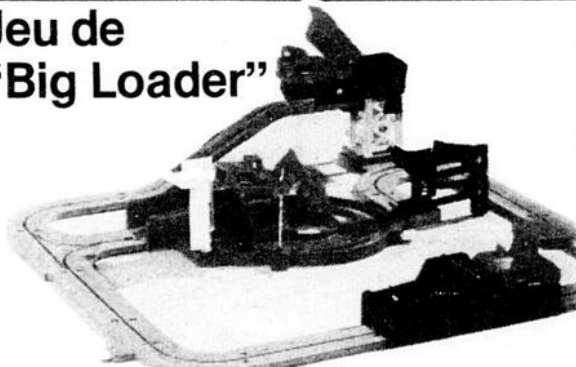

Jeu de "Big Loader"

Modèle livré avec un circuit routier de 12 pièces, une rampe, un camion de voirie, une pelle mécanique, une fourche élévatrice, un poste de distribution, un quai de chargement, un châssis motorisé, un entrepôt et des rochers en plastique. Fonctionne sur 2 piles AA non incluses. Intervient l'ordre des fonctions sous l'action de boutons-poussoirs. # 35 115

15⁹⁹

Jane & Jenny

19⁹⁹

Remonte Jane, elle joue une berceuse, berce Jenny ouvre et ferme les yeux. Mesure env. 19" haut. Ne requiert aucune pile. # 18 268