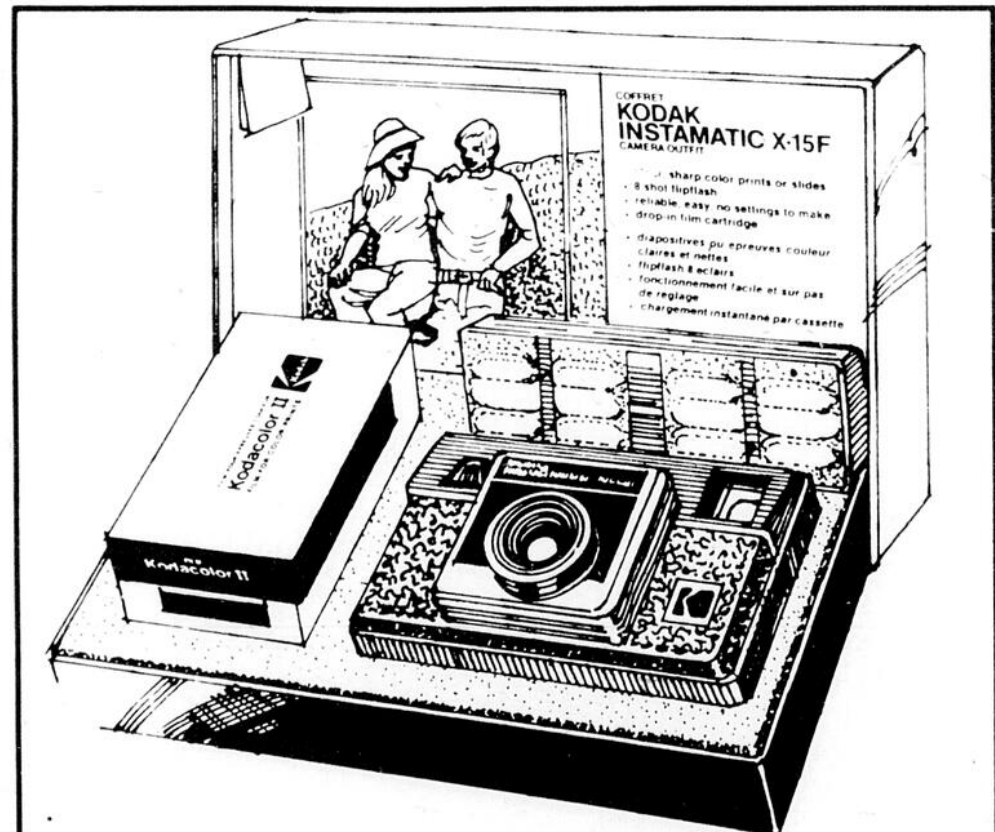

64⁹⁸

Carrousel Kodak

Projecteur Kodak 850H. Touches de marche avant, arrière. Minuterie automatique. Télécommande. Changement de chargeur. # 12 711.

329⁹⁹

Carrousel kodak 840 H

Modèle avec chargeur circulaire. Projection de diapositives isolées. Selectomatique. Stabilité de la mise au point. Images grandes et nettes. Pratique mallette de rangement. # 12 710.

299⁹⁹

Coffret Kodak Instamatic x 15F

Diapositives ou épreuves couleur claires et nettes. Flipflash 8 éclairs. Fonctionnement facile et sûr sans réglage. Chargement instantané par cassette. # 11 563.

19⁹⁸