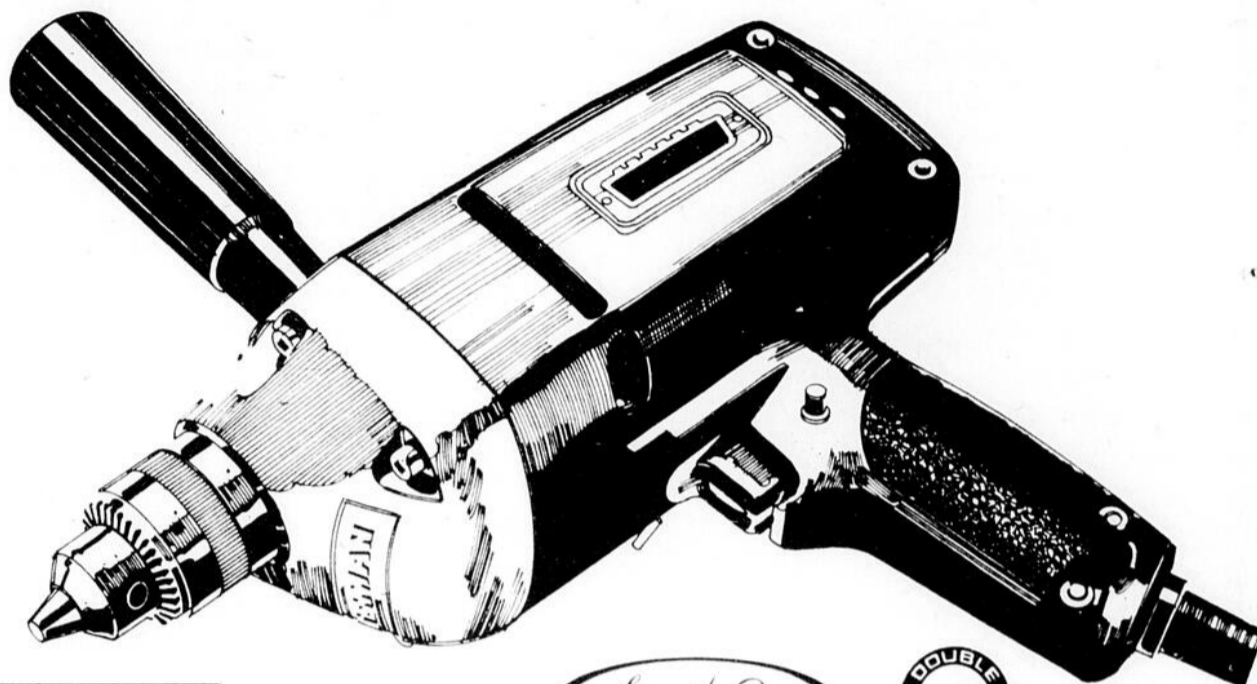

- Place Fleur de Lys
- Place Laurier
- Galeries Chagnon

Pour des cadeaux bien pensés

Magasin ouvert tous les soirs jusqu'à Noël

Rabais \$40
Perceuse 3/8" Craftsman

Rég. 99.98

59⁹⁸

Modèle électrique. Carter de moteur en polymère antichocs; carter d'engrenages en aluminium. Puissance développée 3/8 hp maximum. Vitesse variable. Roulements à billes / rouleaux. Cordon à 2 fils de 6'. Fonctionne sur 110/120 V. Développe 0-1200 tr/mn. # 22 076.