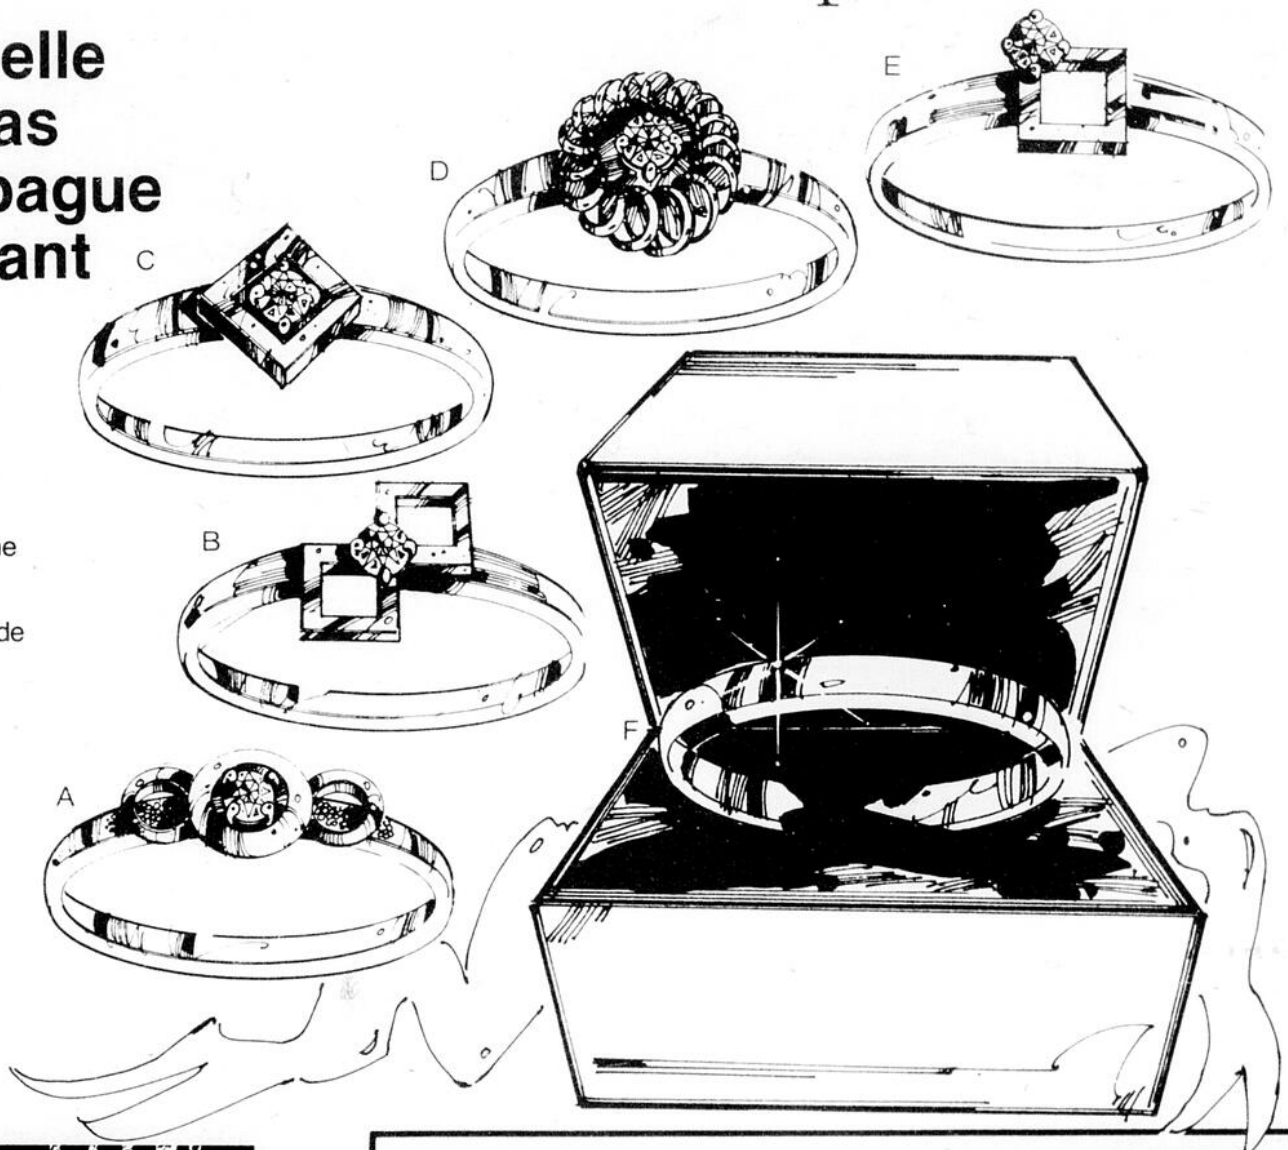

- Place Fleur de Lys
- Place Laurier
- Galeries Chagnon

Pour des cadeaux bien pensés

Déposez une étincelle de joie dans son bas de Noël avec une bague avec un mini-diamant

59⁹⁸
Alliance 19.98

Magnifique bague avec mini-diamant en or jaune 10K. Chaque diamant contient 4 pts véritables. Modèle parfait pour bague de naissance. Complétez un ensemble d'alliance pour moins de $80. Tailles: 5, 6, 7, 8.

- a- 3 cercles horizontaux # 34 394.
- b- 2 carrés # 34 516
- c- Monture carrée # 34 515
- d- Cercler concentriques # 34 499.
- e- Carré simple # 34 498
- f- Anneau de mariage # 34 968.

Choix de 18 modèles de chaînes longues $12 à $178
14" à 24"

Nous avons aussi un choix de boucles d'oreilles en or 10 kt avec tiges en or 14 kt $11 à 127⁵⁰

Bijoux-Rayon 4

Voici quelques suggestions de breloques idéales pour un joli cadeau

Croix	$11.50 à $85
Coeur	$11.50 à $36
Amoureux à genoux	$18 à $83
Lame de rasoir	$22.50
Alliance	$24 à $41
Suce	$14.50