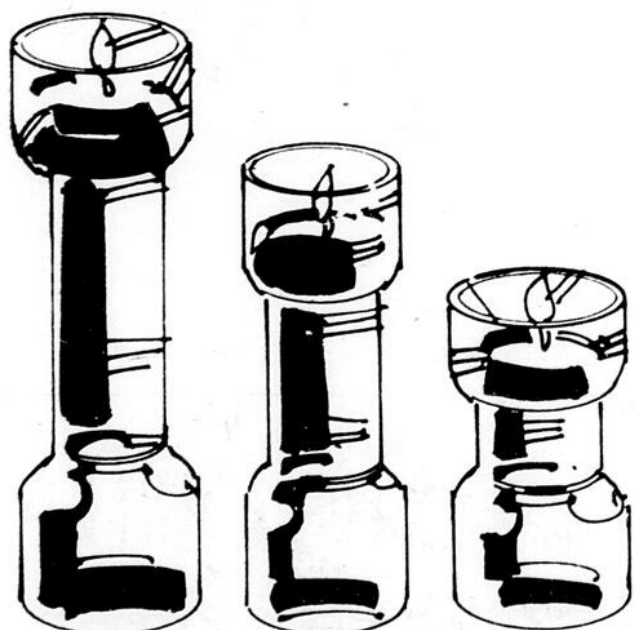

Rabais \$10

Rasoir radial de Remington

29⁹⁷ Rég. 39.98

Modèle pour hommes. Têtes chromées. 3 tranchants pour un rasage plus près. Taille favoris. Fonctionne sur 120 V. # 96 040.

Rasoir Kenmore 2000

24⁹⁸

Modèle avec tête simple avec 26 tranchants en acier. Tête flexible et réglable. Taille favoris. Fonctionne sur 110/220V. # 96 048.