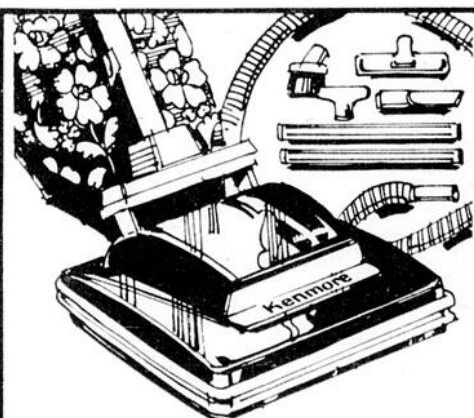

9⁹⁹

Sears

- Place Fleur de Lys
- Place Laurier
- Galeries Gagnon

Pour des cadeaux bien pensés

Aspirateur Powermate de Sears

129⁹⁸

- Un modèle économique et pratique pour nettoyer vos tapis.
- Barre de battage pour déloger la saleté.
- Accessoires pour le plancher, épousseter, pour les coins etc. sont inclus. # 32 869.