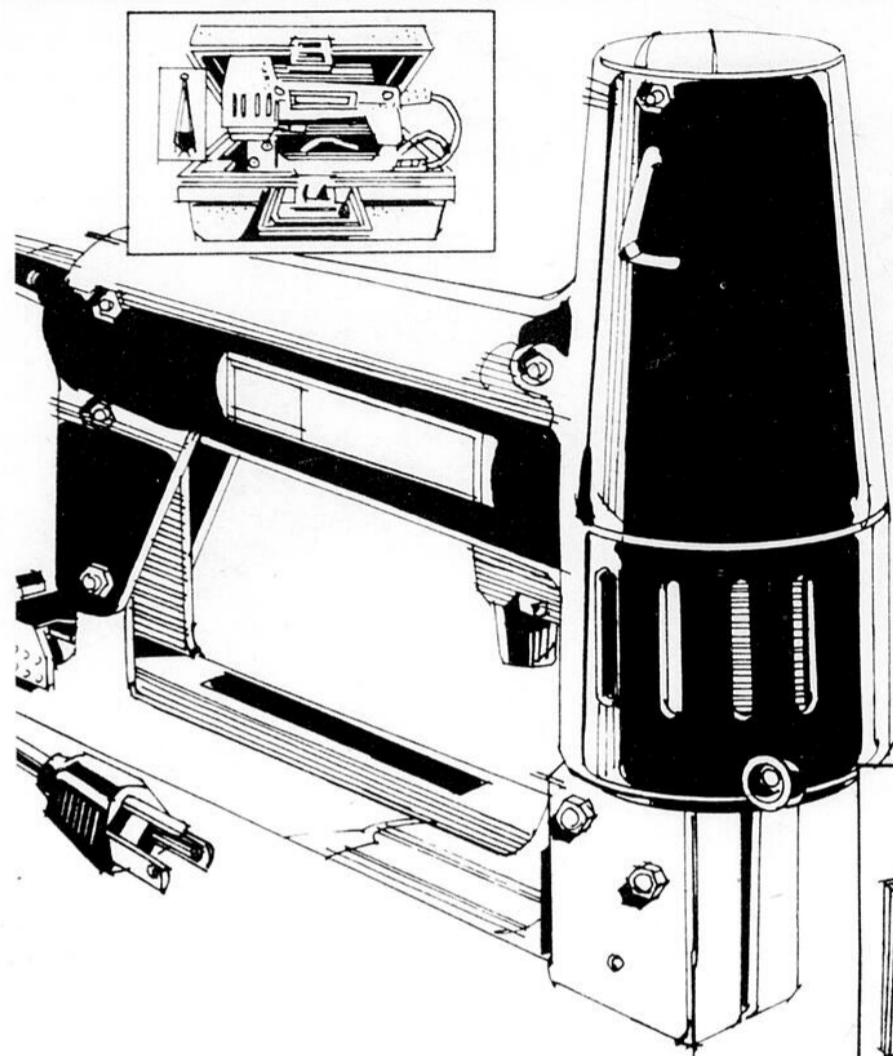

Sears

- Place Fleur de Lys
- Place Laurier
- Galeries Chagnon

Pour des cadeaux bien pensés

Rabais $10

**Brocheuse électrique
Craftsman**

Rég. 59.98

49⁹⁸

Modèle parfait pour gros travaux. Pour l'installation d'isolation, écran etc. Ferrure de sécurité pour prévenir les accidents. Comprend: un étui et 5,000 broches. # 93 041.

**Rabais 1.50
Brocheuse
Craftsman**

Rég. 9.49

7⁹⁹

Modèle pratique à un prix minime. Utilise broche de 5/16". Broche non incluse. # 93 001.

Coffre d'outils

Rég. 10.98

9⁹⁹

Coffre d'outils Craftsman. Plateau amovible. De construction acier durable avec fini en émail. # 33 190.

Votre choix

Rég. 13.98

9⁹⁸

C- Scie Craftsman avec lame Kromedge de 26", 8 points par pouce. # 90 130.

D- Niveau Craftsman 18" plaques en acrylique contre les coups. # 92 430.

Rabais $3

**Ruban à mesurer
Craftsman**

Rég. 14.98

11⁹⁸

Modèle de 1/2" x 50' en acier. Crochet pour garder fermé. Facile à utiliser. # 92 146.