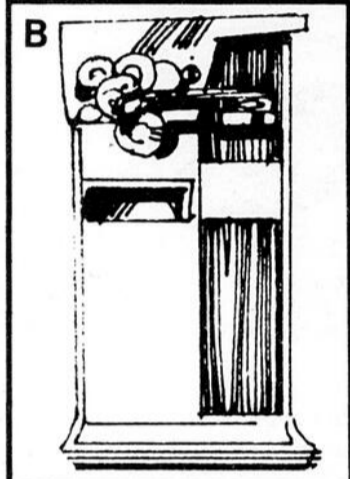

Ouvre-boîte Sears
B- Modèle avec aiguise-couteaux. Ouvre des boîtes de toutes grandeurs. # 71 035. **17⁹⁹**

Rabais $7
Four / grilloir Rég. 54.98
47⁹⁸

C- Modèle avec four nettoyage continu. # 66 167.