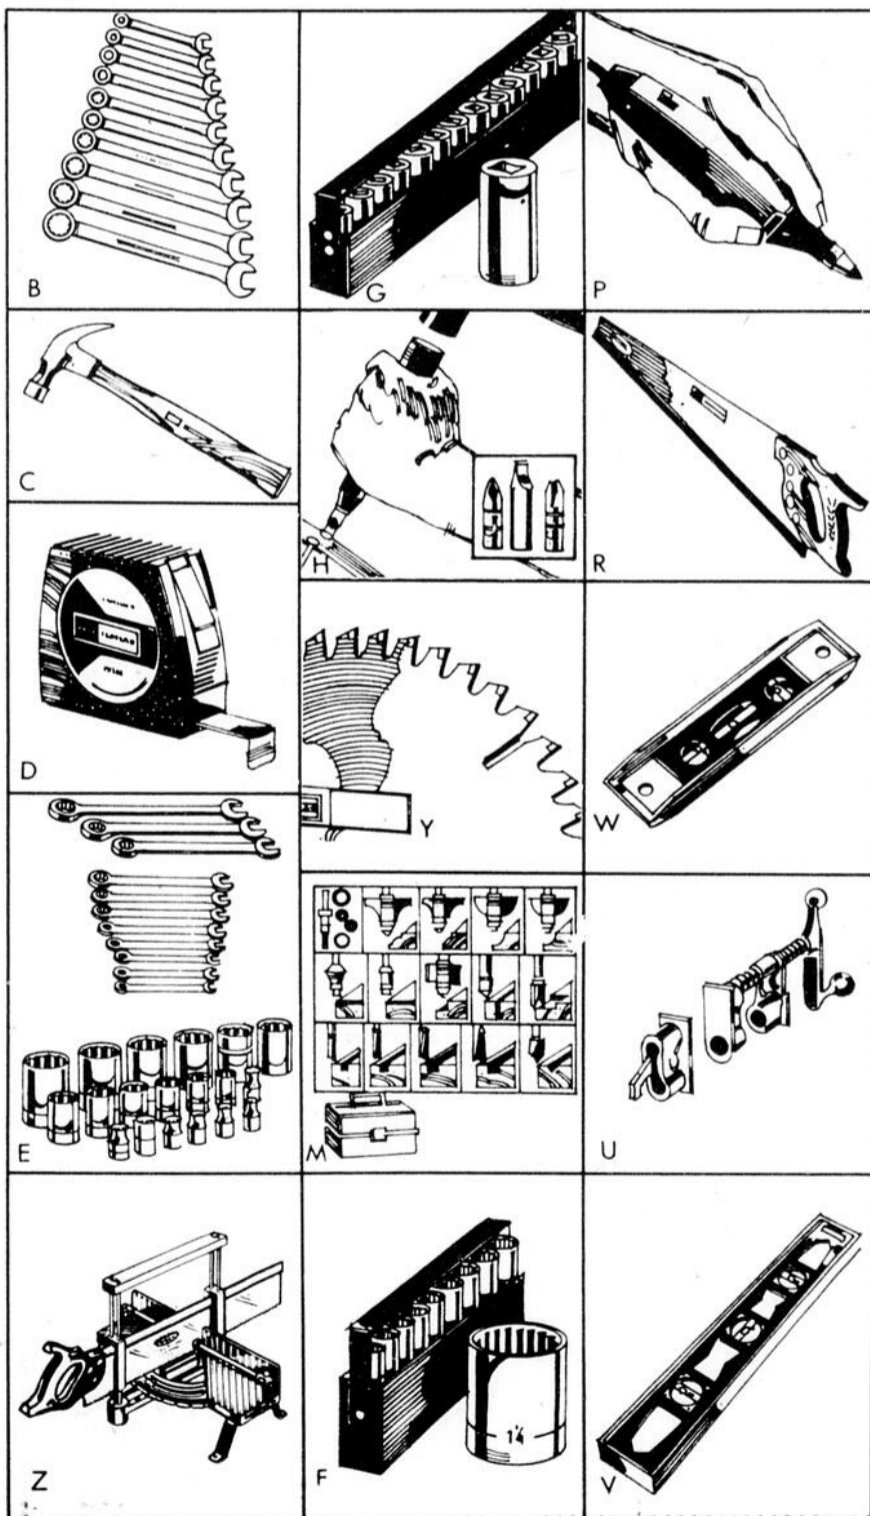

- Place Fleur de Lys
- Place Laurier
- Galeries Chagnon

Pour des cadeaux bien pensés

Magasin ouvert tous les soirs jusqu'à Noël

Rabais \$40
Perceuse 3/8" Craftsman

Rég. 99.98

59⁹⁸

Modèle électrique. Carter de moteur en polymère antichocs; carter d'engrenages en aluminium. Puissance développée 3/8 hp maximum. Vitesse variable. Roulements à billes / rouleaux. Cordon à 2 fils de 6'. Fonctionne sur 110/120 V. Développe 0-1200 tr/mn. # 22 076.