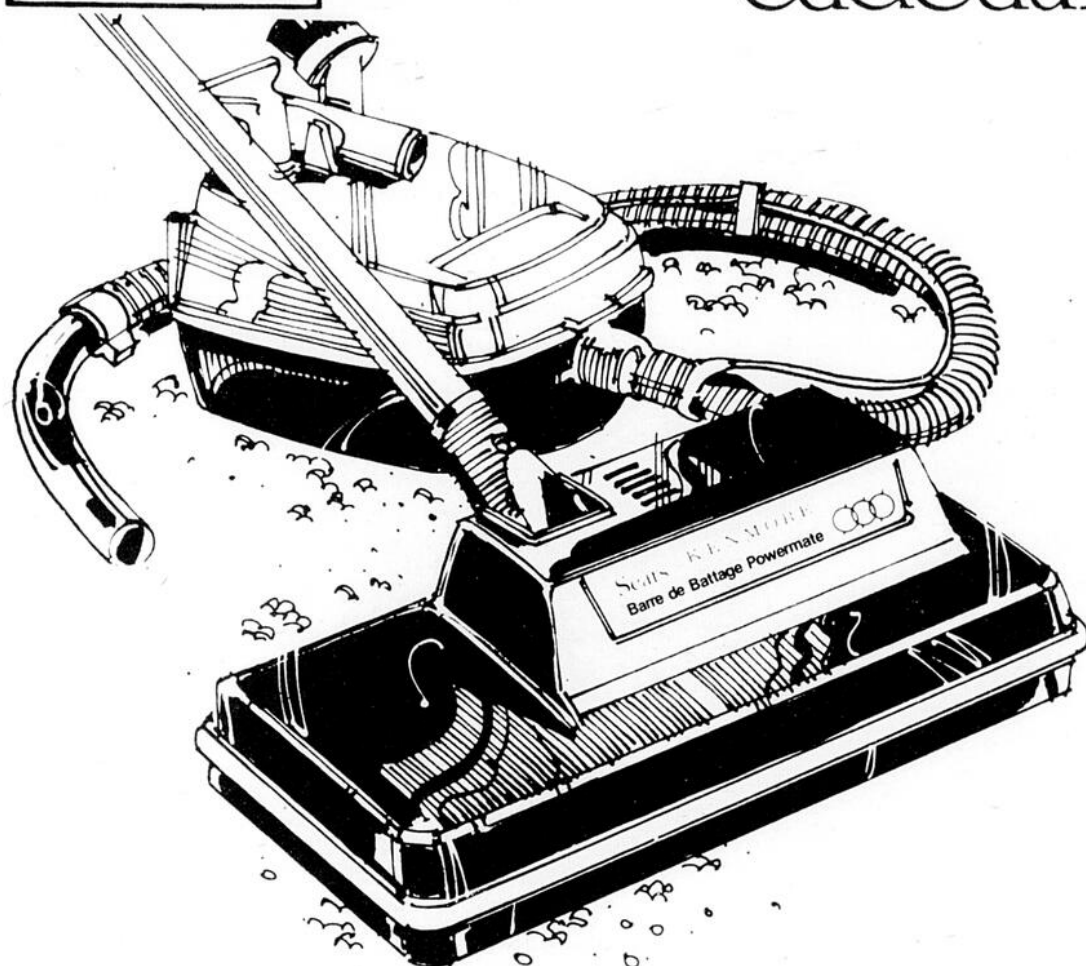

9⁹⁹

Sears

- Place Fleur de Lys
- Place Laurier
- Galeries Gagnon

Pour des cadeaux bien pensés

Aspirateur Powermate de Sears

129⁹⁸

- Un modèle économique et pratique pour nettoyer vos tapis.
- Barre de battage pour déloger la saleté.
- Accessoires pour le plancher, épousseter, pour les coins etc. sont inclus. # 32 869.