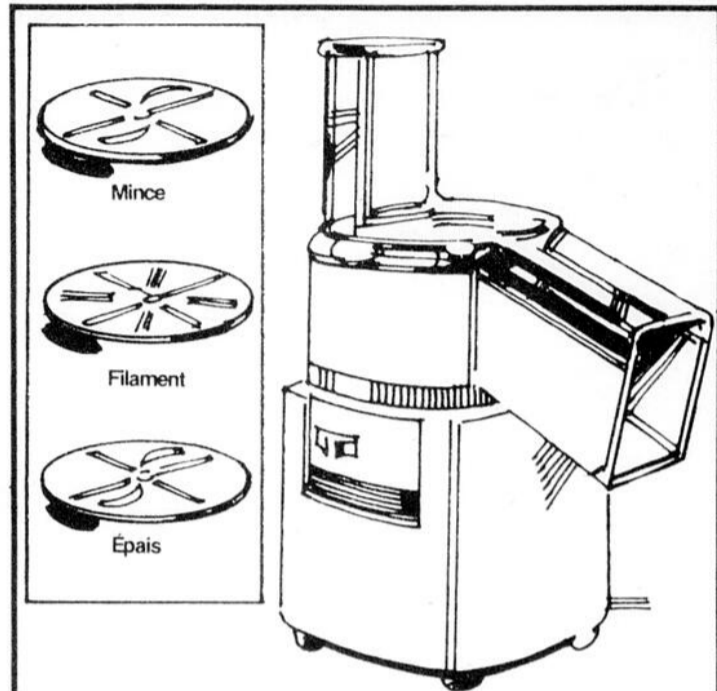

Rabais $5
Hache-aliments Oster
Rég. 59.98

54⁹⁸

Modèle tranchant, filant les salades. 4 disques pour trancher. 2 vitesses. Or, moisson. Rég. 44.98. # 72 841.