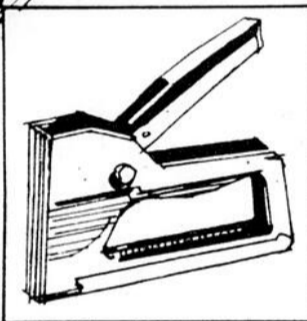

Rég. 59.98

49⁹⁸

Modèle parfait pour gros travaux. Pour l'installation d'isolation, écran etc. Ferrure de sécurité pour prévenir les accidents. Comprend: un étui et 5,000 broches. # 93 041.

**Rabais 1.50
Brocheuse
Craftsman**