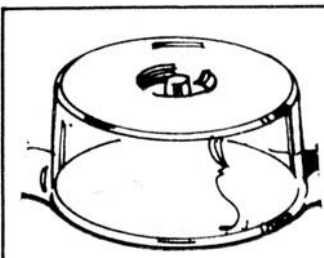

Rég. 7.98

6⁶⁶

b-Rabais \$1 sur planche à fromage. De fabrication bois solide du Canada au fini veiné noyer. Motifs décoratifs de fruits. # 85 552.

Rég. 9.98.

8⁹⁸

c-Rabais \$1 range-fromage. Modèle avec plateau en bois et couvercle en plastique en forme de bulle. Garde le fromage au frais. # 85 076.

Rég. 12.98.

11⁹⁸

Rabais 1.99 Plateau à gâteau avec couvercle

7⁹⁹

Garde votre gâteau frais. Couvercle en plastique transparent, avec plateau en acier inoxydable. Env. 11-3/4" diam. x 4" haut. # 85 892. Rég. 9.98