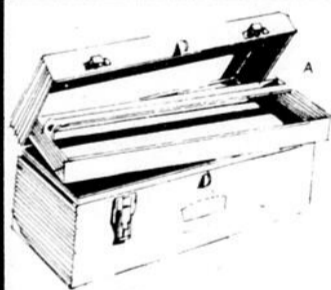

Sears

- Place Fleur de Lys
- Place Laurier
- Galeries Chagnon

Pour des cadeaux bien pensés

Rabais $10

**Brocheuse électrique
Craftsman**

Rég. 59.98

49⁹⁸

Modèle parfait pour gros travaux. Pour l'installation d'isolation, écran etc. Ferrure de sécurité pour prévenir les accidents. Comprend: un étui et 5,000 broches. # 93 041.

**Rabais 1.50
Brocheuse
Craftsman**

Rég. 9.49

7⁹⁹

Modèle pratique à un prix minime. Utilise broche de 5/16". Broche non incluse. # 93 001.

Coffre d'outils

Rég. 10.98

9⁹⁹

Coffre d'outils Craftsman. Plateau amovible. De construction acier durable avec fini en émail. # 33 190.

Votre choix

Rég. 13.98

9⁹⁸

C- Scie Craftsman avec lame Kromedge de 26", 8 points par pouce. # 90 130.

D- Niveau Craftsman 18" plaques en acrylique contre les coups. # 92 430.

Rabais $3

**Ruban à mesurer
Craftsman**

Rég. 14.98

11⁹⁸

Modèle de 1/2" x 50' en acier. Crochet pour garder fermé. Facile à utiliser. # 92 146.

**Jeu de 10
tournevis
Craftsman**

Rég. 15.98

12⁹⁹

Modèle garanti sans condition. Lame en acier allié, poignées plastique isolées. Comprend: 5 lames, porte-clés à 4 tournevis Philips. # 1, 2 et Robertson # 1, 2.

Le meilleur nom dans les outils

Quincaillerie—Rayon 9

**Rabais 1³⁰
Tournevis automatique
"Companion"**

Rég. 8.48

7¹⁹

Modèle tournant de gauche à droite et arrêt. Complet avec 3 mèches pour percer. Lame Philips # 2, 2 lames # 32 328.

**Rabais 2⁹⁹
Clés anglaises**

Rég. 10.98

7⁹⁹

Ensemble de 6 pièces. Modèle standard: 3/8, 7/16, 1/2, 9/16, 5/8, 11/16". # 40 554. Modèle métrique: 7, 10, 11, 12, 13, 14 mm. # 41 554.

Sears SIMPSONS SEARS LIMITEE

1234 56789
MME MÉNAGÈRE MODERNE

Satisfaction ou Remboursement

**Vous ne dites
que: "Portez
à mon compte"**

**Rabais
50%**

Soudeur

Rég. 5.99

2⁹⁹

Modèle soudant au fer léger mais très sécuritaire. Fonctionne sur 115 V. AC/DC. # 36 115.