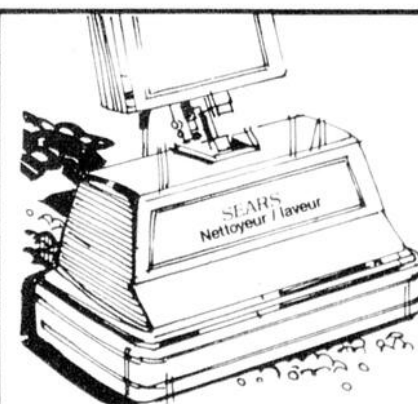

Aspirateur pour nettoyer / laver

59⁸⁸

- Modèle avec moteur simple.
- Contrôle facile du bout des doigts.
- Cordon de 18'
- Réservoir de 90 oz. # 60 851.