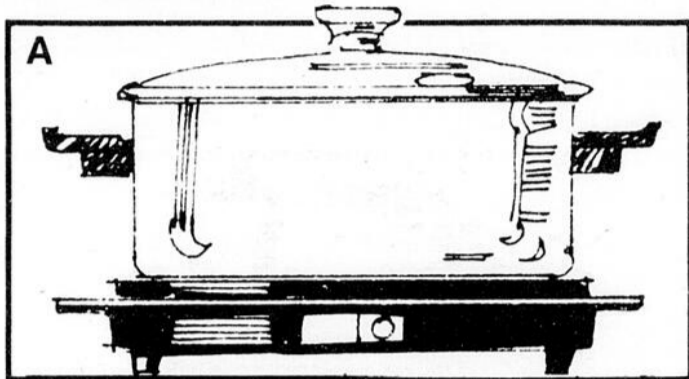

- Place Fleur de Lys
- Place Laurier
- Galeries Chagnon

Pour des cadeaux bien pensés

Rabais $5
Mijoteuse
Rég. 41.98
36⁹⁸

A- Modèle de 192 oz. sur casserole en aluminium. Enlevez la casserole et il devient un grilloir. Contrôle de 5 températures. # 64 410.