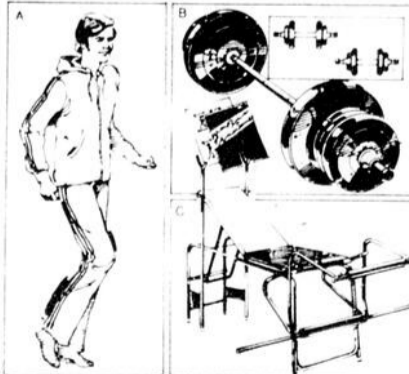

Accessoires pour se mettre en forme

a- **Rabais $5 ensemble 2 pièces pour hommes.** Modèle Adidas. Bleu royal / or, marine / blanc, beige / brun. Tailles: 36-48. # 86 219. Rég. 34.98 **29.98**. Dames: bleu / blanc, beige / brun. Tailles: 8-16. # 86 220. Rég. 34.98 **29.98**. Garçons: bleu royal / or, marine / blanc, beige / brun. # 86 221. Rég. 29.98 **24.98**

b- **Rabais $9 poids lourds,** Modèle recouvert de vinyle. Total de 160 lb. # 77 755. Rég. 53.98. **42.98**

c- **Sac en vinyle.** Modèle avec glissière résistant à l'eau. Brun / beige. # 85 002. Rég. 9.98 **8.49**

En vedette dans ce cahier des rabais alléchants, des articles de qualité et nos bas prix de tous les jours.

Sport-Rayon 6

Simpsons-Sears Limitée

'Rég.' et 'Était' se rapportent à des prix Simpsons-Sears Limitée

Heures d'ouvertures du magasin

Lundi, mardi, mercredi 9.30 à 17.30
Jeudi, vendredi 9.30 à 21hr.
Samedi 9.00 à 17hr.

Dites 'sur mon compte'

N'attendez pas... utilisez votre Compte universel

Achetez par téléphone

Appelez 529-9811