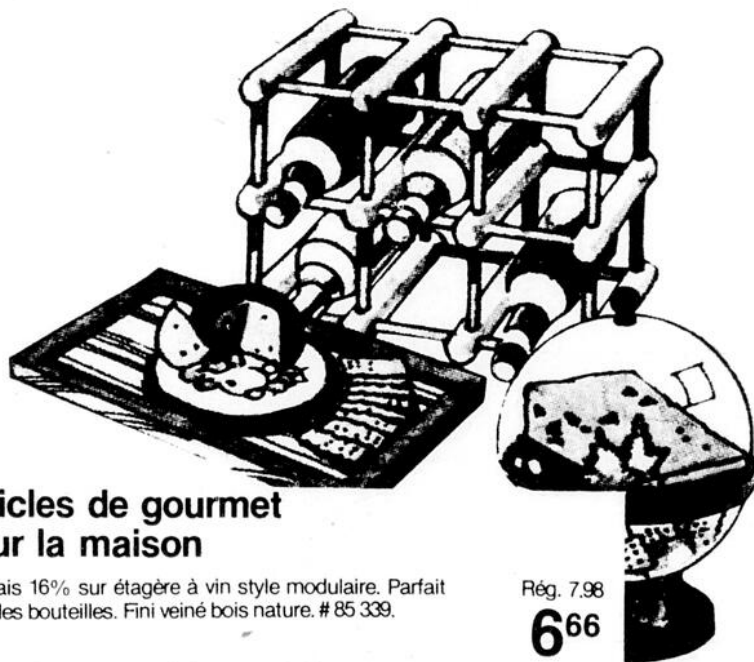

Mallette Stadellina

Rég. \$42

\$34⁰⁰

Modèle en vinyle expansé. Classeur de 3 sections. Ferrures en laiton. Noir ou brun. # 55 114.

Sac d'avion en nylon

Rég. 39.98

34⁹⁸

Sac d'avion en nylon avec cadre en contre-plaqué. Poignée en acier, 2 poches extérieures. 22 x 15-1/2 x 13" s'ouvre jusqu'à 37" # 53 501
22 x 15-1/2 x 13" s'ouvre jusqu'à 48" # 53 502. Rég. 39.98.

Cube décoratif

Rég. 29.99

21⁹⁹

Cube de rangement très solide. # 56 158.

Valises-Rayon 14

Articles de gourmet pour la maison

a-Rabais 16% sur étagère à vin style modulaire. Parfait pour des bouteilles. Fini veiné bois nature. # 85 339.