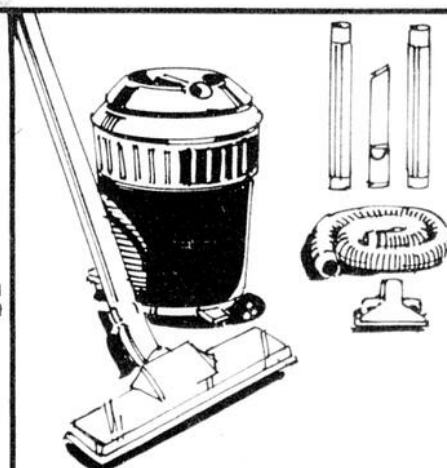

Aspirateur vertical

Rég. 114.96

89⁸⁸

- Modèle avec barre de battage et brosse en nylon.
- Moteur à succion pour un nettoyage en profondeur.
- Accessoires inclus. # 30 338.

Aspirateur vertical

69⁸⁸

- Modèle avec brosse nylon pour soulever la poussière.
- 2 bouches de ventilation.
- Un sac pour la poussière inclus. # 30 384.