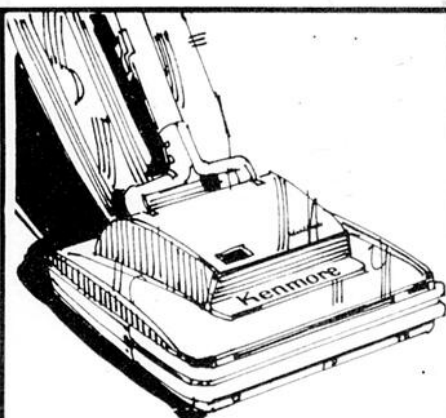

Aspirateur vertical

69⁸⁸

- Modèle avec brosse nylon pour soulever la poussière.
- 2 bouches de ventilation.
- Un sac pour la poussière inclus. # 30 384.