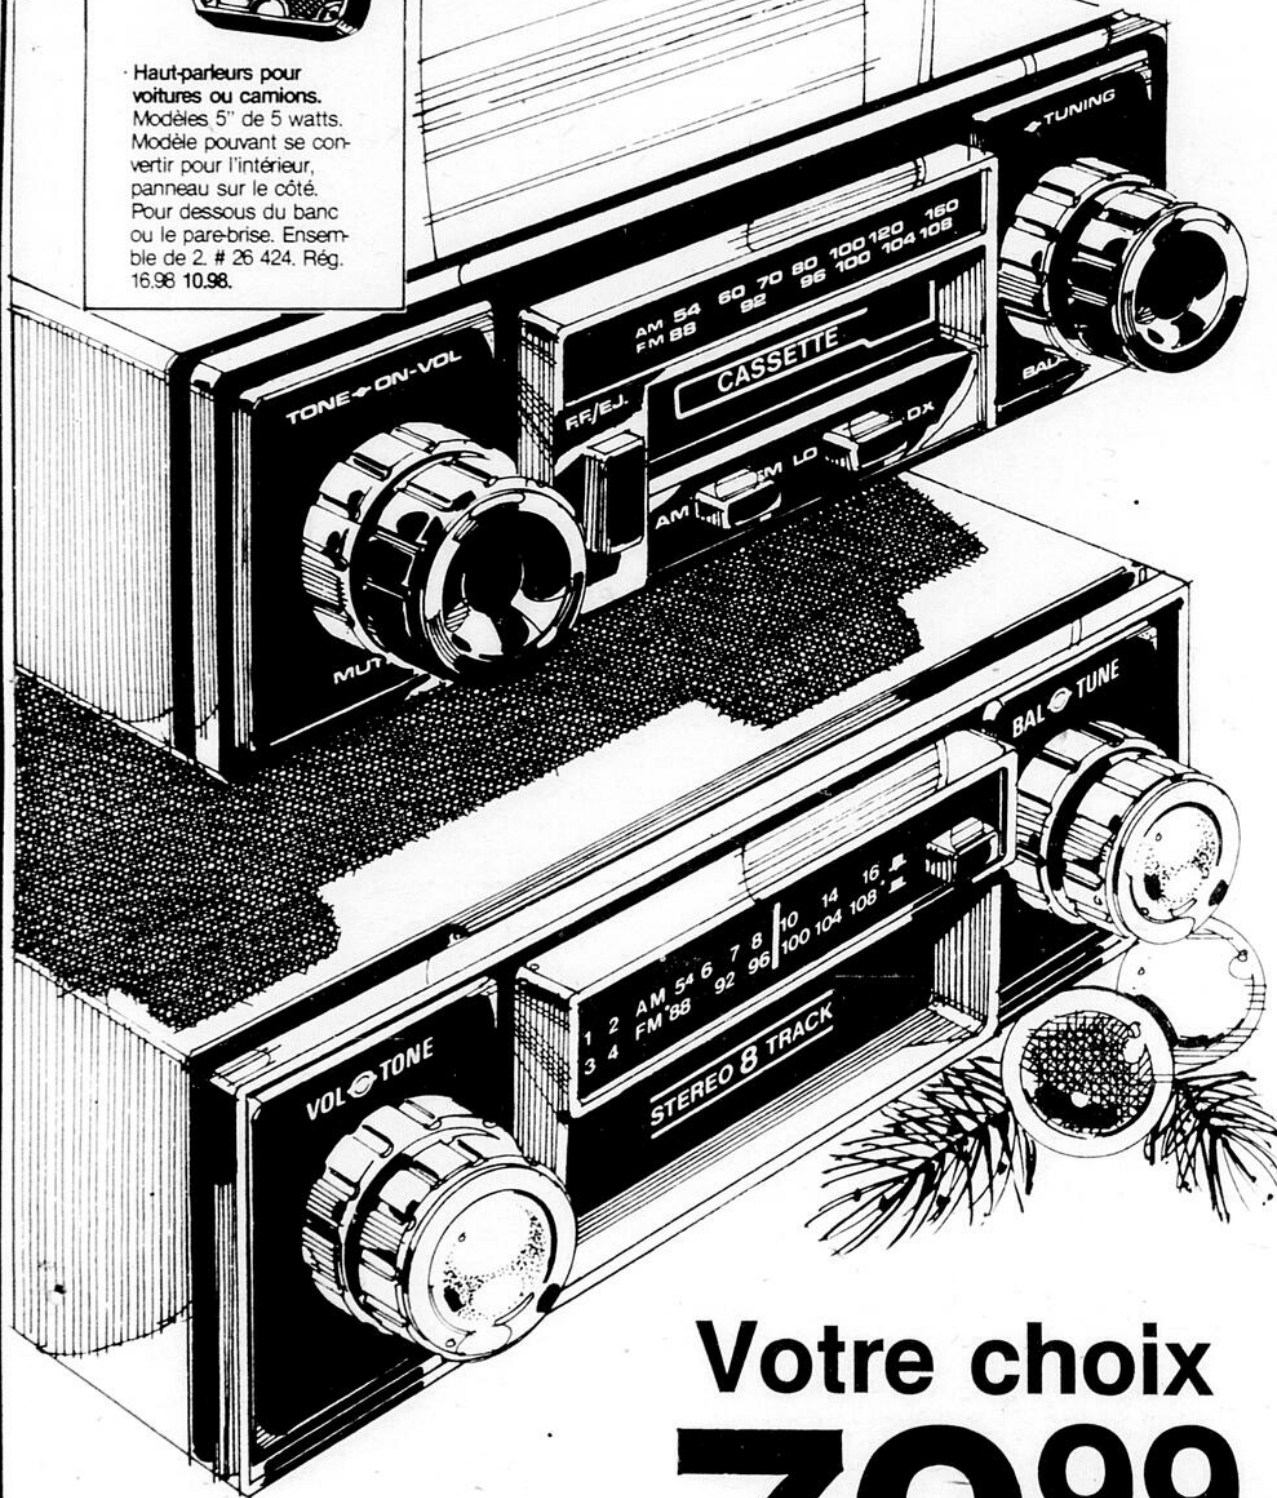

Sears

Centre de l'auto

• Place Fleur de Lys • Place Laurier • Galeries Chagnon
Prix en vigueur jusqu'au 23 décembre

Haut-parleurs pour voitures ou camions. Modèles 5" de 5 watts. Modèle pouvant se convertir pour l'intérieur, panneau sur le côté. Pour dessous du banc ou le pare-brise. Ensemble de 2. # 26 424. Rég. 16.96 10.98.

Rabais $20

Radio stéréo AM/FM avec lecteur de cassettes

Radio FM pour réduire la statique. Contrôle pour le pouvoir, volume, sélection de programmes, tonalité, Boutons-poussoirs pour AM/FM. Indicateur lumineux. Lecteur de cassettes arrêt automatique. Comprend: vis, cordon et instructions. # 26 873.

Pièces-Rayon 28

Votre choix
79⁹⁹ ch.
Rég. 99.98

Radio AM/FM et lecteur 8 pistes

Écoutez votre station préférée ou bien de la musique 8 pistes. Pour 99.99 vous pouvez équiper votre voiture ou votre camion avec le radio stéréo et lecteur 8 pistes. Contrôle pour le pouvoir, volume, tonalité, balance. Indicateur lumineux. Comprend: vis, cordon et instructions. # 26 863.