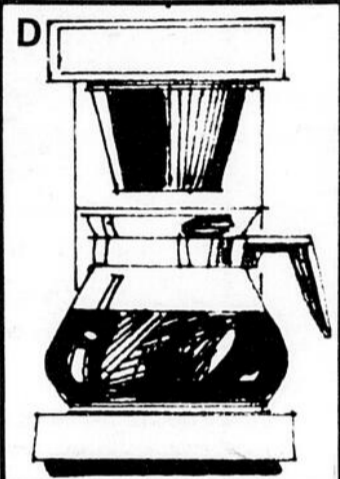

Ouvre-boîte Sears
 B- Modèle avec aiguise-couteaux. Ouvre des boîtes de toutes grandeurs. # 71 035. **17⁹⁹**

Rabais \$7
Four / grilloir Rég. 54.98
47⁹⁸

C- Modèle avec four nettoyage continu. # 66 167.

Rabais \$6
Appareil à café
 Rég. 44.98
38⁹⁸