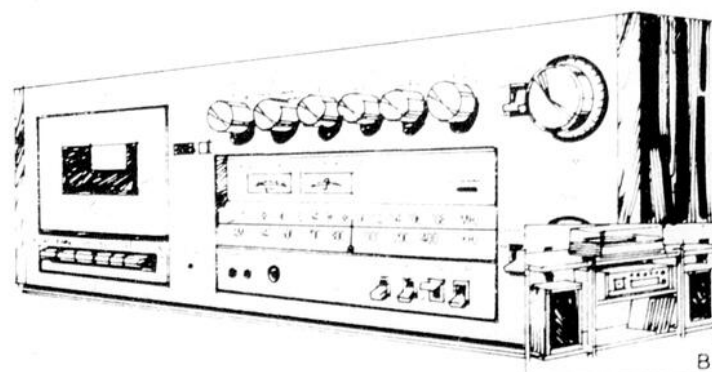

Simpsons-Sears Limitée