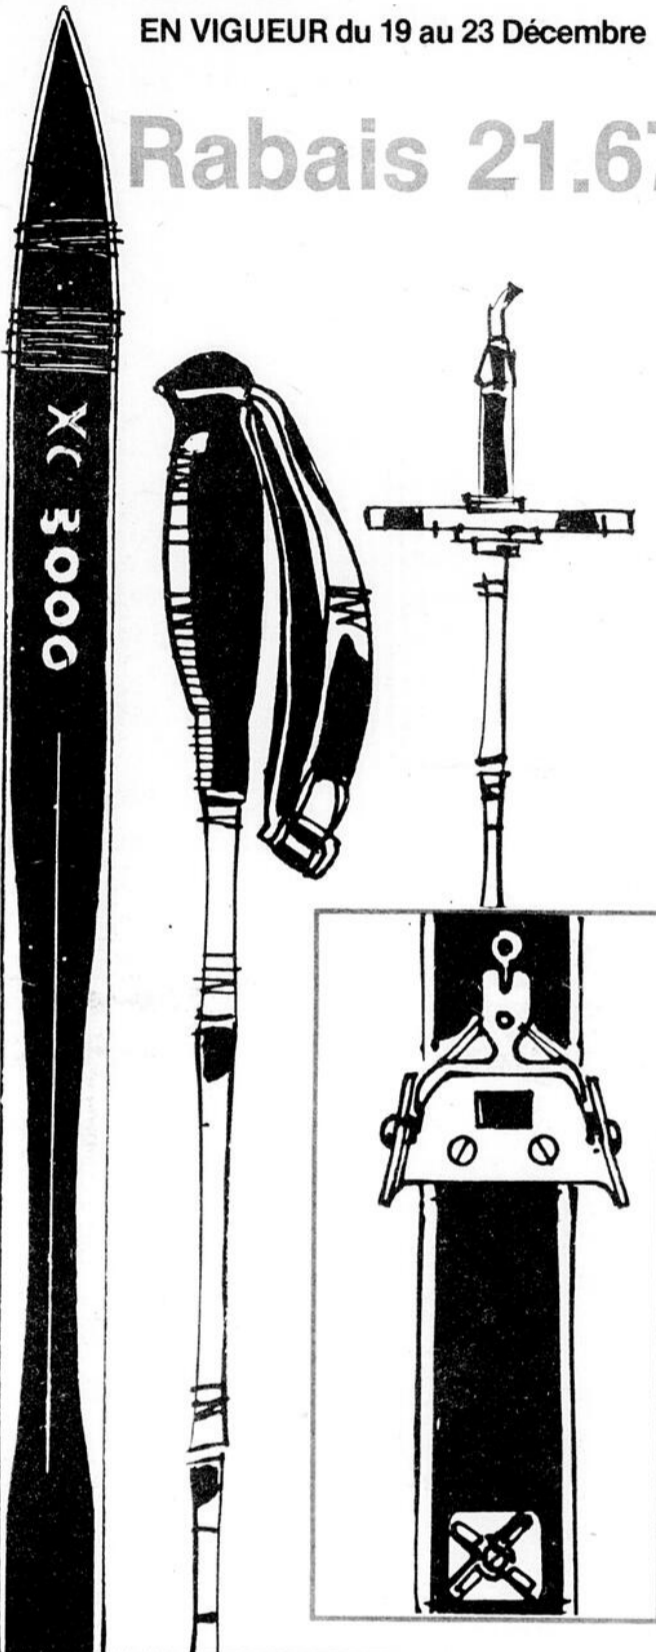

Sears

- Place Fleur de Lys
- Place Laurier
- Galeries Chagnon

EN VIGUEUR du 19 au 23 Décembre

Rabais 21.67

Pour des cadeaux bien pensés

Magasin ouvert tous les soirs jusqu'à Noël 

Ensemble de ski de fond XC 3000