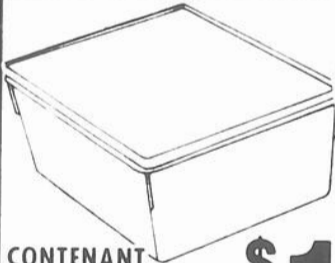

ARROSE-VIANDE PLASTIQUE 10-3/4 POUCES 75¢

ENS. DE DEUX SPATULES EN CAOUTCHOUC 75¢

LaSalle TOUT POUR LA CUISINE

VOYEZ CE QUE \$1 CH. PEUT ACHETER!

ÉGOUTTOIR POUR ÉVIER DOUBLE \$1

ENS. DE DEUX GRILLES À GÂTEAUX 10 x 14 po. \$1

ROULEAU À PÂTE EN BOIS \$1

MOULE À GÂTEAU TOUT-USAGE \$1
14-3/8 x 9 1/2 x 1-5/8 po.

TAMIS CHROMÉ 1-TASSE \$1

DIFFUSEUR POUR CUISINIÈRE \$1

CONTENANT PRATIQUE \$1
7 x 9 x 3-5/8 po.

PICHET TRANSPARENT 1 1/2 PINTES \$1

AU CHOIX \$1.50 CH.

PANIER DE RINÇAGE POUR ÉVIER \$1.50

SALADIER EN BOIS 12 PO. \$1.50

MOULE À TARTE AVEC COUVERCLE 9 1/4 po. DIAM. 2 PO. PROF. \$1.50

MOULE À GÂTEAU ALUMINIUM 3-PINTES \$1.50

BOL À MÉLANGER EN VERRE 9 POUCES \$1.50