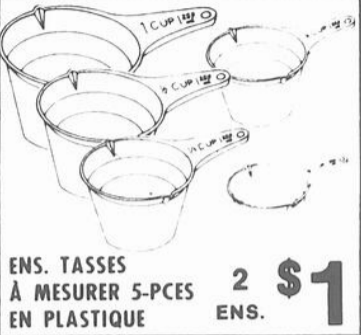

ÉCRAN ANTI-ÉCLABOUSSURES AVEC POIGNÉE \$1

THERMOMÈTRE CHROMÉ À VIANDE \$1

**DESSOUS D'ÉLÉMENT DE CUISINIÈRE 6 PO. \$1
8 PO. 1.25**

PANIER ÉTUVEUR POUR LÉGUMES \$1

PAQUET DE 18 PORTE-MÉMOS MAGNÉTIQUES \$1

ENS. DE 3 PASSOIRES PLASTIQUE \$1

PASSOIRE PRATIQUE POUR POTS \$1

OUVRE-POT ENDUIT VINYLE \$1

PAQUET DE 6 BOUCHONS PLASTIQUE \$1

ARTICLES IDENTIQUES OU DIFFÉRENTS 2 POUR \$1 OU 50¢ CH.

OUVRE-BOUTEILLES COMBINÉ 2 POUR \$1

PAQUET DE 12 CROCHETS PLASTIQUE POUR TASSES 2 PQTS. \$1

ENS. TASSES À MESURER 5-PCES EN PLASTIQUE 2 \$1

PINCES MULTI-USAGES 8 POUCES 2 \$1

ENS. DE 3 SPATULES PRATIQUES 2 \$1

PAQUET DE 4 PORTE-BALAIS 2 PQTS. \$1

PLATEAU DE RANGEMENT PLASTIQUE POUR TIROIRS 2 \$1