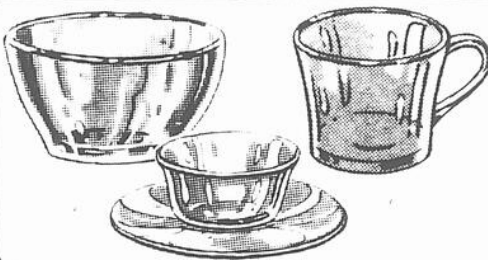

ÉLÉMENTS LIBRES "DURALEX"

Tons ambre ou jade

Tasses 7-oz. Tons	2 POUR 1⁵⁰	Soucoupes 6 1/4"	2 POUR $1
Coupes à dessert 8-oz.	2 POUR 1⁵⁰	Bols à céréales 16 oz.	2 POUR $1