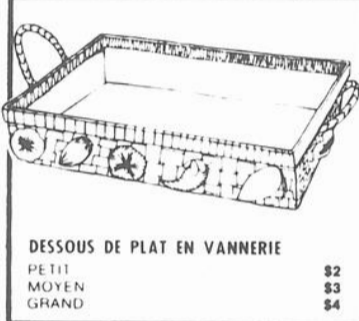

JARDINIÈRES EN SAULE
 5 PO HAUT 2 POUR \$1
 5 1/2 PO HAUT 75¢
 6 PO HAUT \$1
 7 PO HAUT \$2
 8 PO HAUT \$3

CACHE-POTS EN ABACA
 PETIT 75¢
 MOYEN \$1
 GRAND 1.50

CORBEILLE À PAPIER EN VANNERIE \$2

PANIER CARRES
 5-3/4 PO HAUT 75¢
 6-3/4 PO HAUT \$1
 7 PO HAUT 1.50
 9 PO HAUT \$2
 9 1/2 PO HAUT 2.50
 11 PO HAUT \$3
 12 PO HAUT 3.50

DESSOUS DE PLAT EN VANNERIE
 PETIT \$2
 MOYEN \$3
 GRAND \$4

PLATEAUX DÉCORATIFS EN VANNERIE
 PETIT \$3
 MOYEN 3.50
 GRAND \$4

PICHET EN BAMBOU \$4

PANIER RECTANGULAIRES AVEC ANSES
 PETIT \$1
 MOYEN \$2
 GRAND 2.50
 TRES GRAND \$3