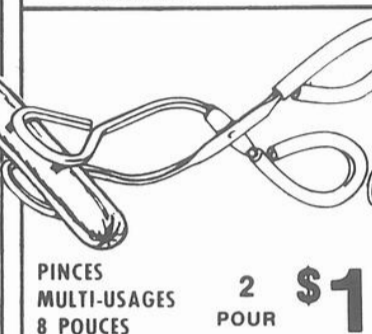

OUVRE-BOUTEILLES COMBINÉ 2 POUR $1