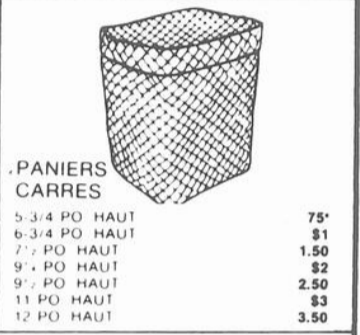

PANIER CARRES
5-3/4 PO HAUT ..... 75¢
6-3/4 PO HAUT $1
7 PO HAUT 1.50
9 PO HAUT $2
9 1/2 PO HAUT 2.50
11 PO HAUT $3
12 PO HAUT 3.50