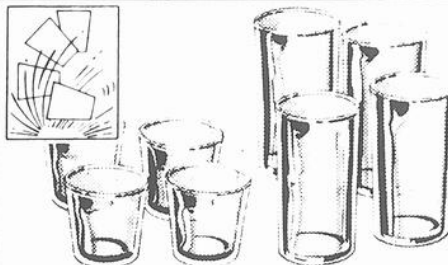

ACHETEZ MAINTENANT CHEZ LASALLE POUR ÉPARGNER !

USTENSILES DE CUISINE À BAS PRIX SPÉCIAL !

AU CHOIX **2** POUR **\$1**

FAMEUSE VAISSELLE "DURALEX" EN TONS AMBRE OU JADE

AU CHOIX **\$1** CH.

Verre robuste. Forme élégante. Choix de: assiette 9 1/4", assiette 7 1/2" assiette à soupe 7-3/4" ou tasse à café 10-oz.