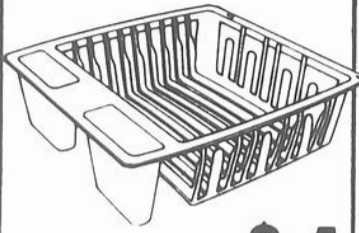

ENS. DE CUILLÈRES À MÉLANGER 5-PCES EN PLASTIQUE 1.25

PANIER ALUMINIUM POUR FRITURE 1.25

PORTE-SERVIETTES CHROMÉ À 3 BRAS MOBILES 75¢

PORTE-ROULEAU PLASTIQUE POUR ESSUIE-TOUT 75¢

MINI-CALCULATRICE PLASTIQUE 75¢

ARROSE-VIANDE PLASTIQUE 10-3/4 POUCES 75¢

ENS. DE DEUX SPATULES EN CAOUTCHOUC 75¢

LaSalle TOUT POUR LA CUISINE

VOYEZ CE QUE \$1 CH. PEUT ACHETER!

ÉGOUTTOIR POUR ÉVIER DOUBLE \$1

ENS. DE DEUX GRILLES À GÂTEAUX 10 x 14 po. \$1