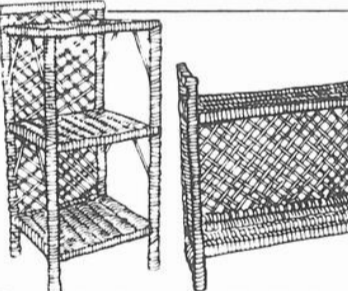

JARDINIÈRE 24 POUCES \$1

JARDINIÈRE CHAUDRON SUR PIEDS \$3

CACHE-POT EN PLASTIQUE PETIT MODÈLE 75¢ \$1

JARDINIÈRE SUR PIED \$2.50

PANIER TISSÉS
 PETIT \$2
 MOYEN \$3
 GRAND \$4
 TRES GRAND \$5

JOLIS ARTICLES EN VANNERIE!
 ÉTAGÈRE 3-TABLETTES EN PAILLE \$10
 ÉTAGÈRE MURALE EN PAILLE \$7