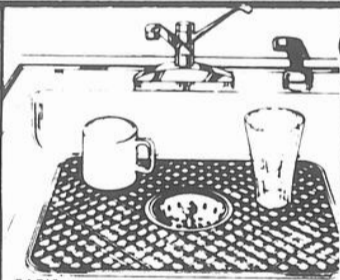

AU CHOIX \$1.50 CH.

PANIER DE RINÇAGE POUR ÉVIER \$1.50

SALADIER EN BOIS 12 PO. \$1.50

MOULE À TARTE AVEC COUVERCLE 9 1/4 po. DIAM. 2 PO. PROF. \$1.50

MOULE À GÂTEAU ALUMINIUM 3-PINTES \$1.50

BOL À MÉLANGER EN VERRE 9 POUCES \$1.50

ENS. DE SIX NAPPERONS EN VINYLE \$2

PLAT POUR LE FOUR AVEC COUVERCLE 14-3/8 x 9 1/2 x 1-5/8 po. \$2

ENS. DE 3 BOLS AVEC COUVERCLES \$2

BOUTEILLE 2-PINTES POUR EAU 75¢

TAPIS PROTECTEUR POUR ÉVIER 75¢

BOLS À SALADE 6 POUCES EN BOIS 3 POUR \$1