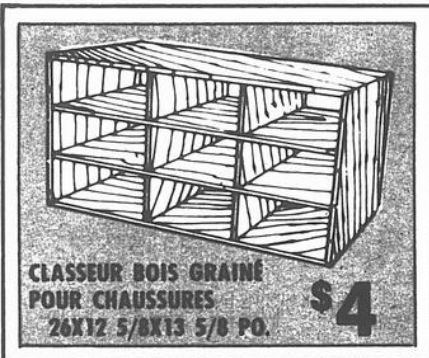

CLASSEUR BOIS GRAINÉ POUR CHAUSSURES
26X12 5/8X13 5/8 PO.

$4