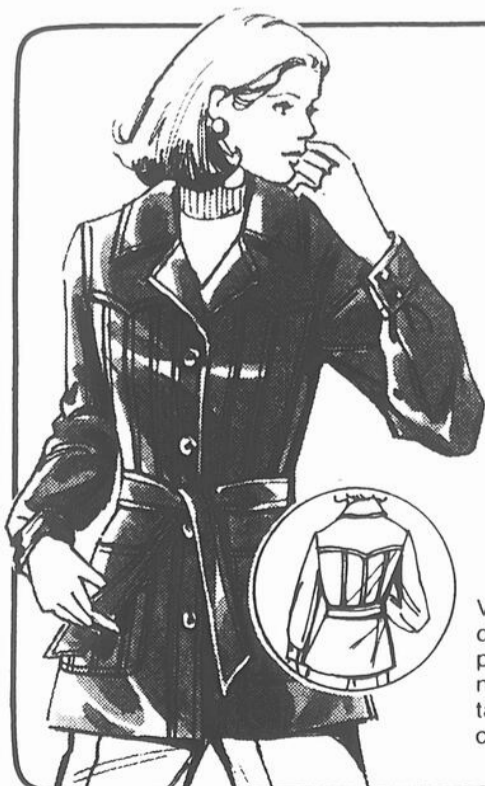

VESTES SIMILICUIR INDISPENSABLES

ÉPARGNEZ 4.96 !

$11

Prix régulier
LaSalle 15.96

Veste en P.V.C. (Vinyle). Choix
de 5 modèles: ceinture,
poignets boutonnés, bouton-
nage devant, surpiqûres fan-
tasia. Tons de: brun, bagage,
cacahuète, vert. Dames: 8 à 16.