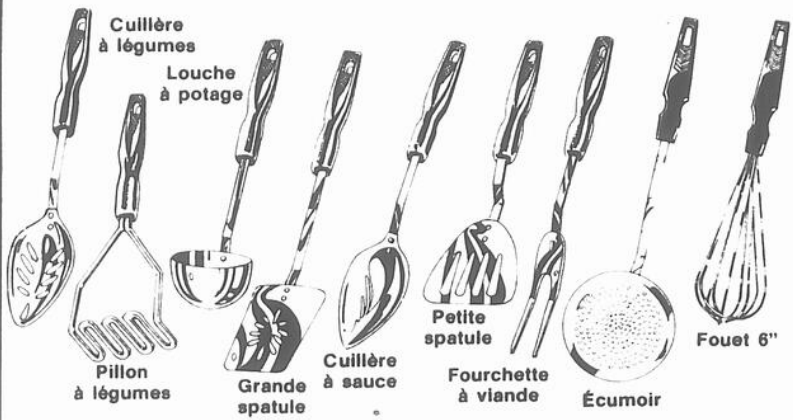

ACHETEZ MAINTENANT CHEZ LASALLE POUR ÉPARGNER !

USTENSILES DE CUISINE À BAS PRIX SPÉCIAL !

AU CHOIX **2** POUR **$1**