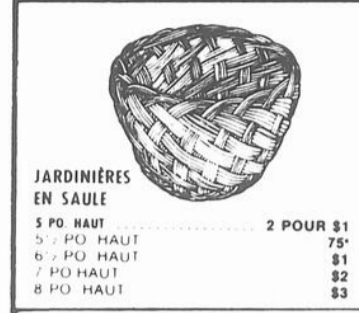

JARDINIÈRES EN SAULE
 5 PO HAUT 2 POUR \$1
 5 1/2 PO HAUT 75¢
 6 PO HAUT \$1
 7 PO HAUT \$2
 8 PO HAUT \$3

CACHE-POTS EN ABACA
 PETIT 75¢
 MOYEN \$1
 GRAND 1.50

CORBEILLE À PAPIER EN VANNERIE \$2

PANIER CARRES
 5-3/4 PO HAUT 75¢
 6-3/4 PO HAUT \$1
 7 PO HAUT 1.50
 9 PO HAUT \$2
 9 1/2 PO HAUT 2.50
 11 PO HAUT \$3
 12 PO HAUT 3.50