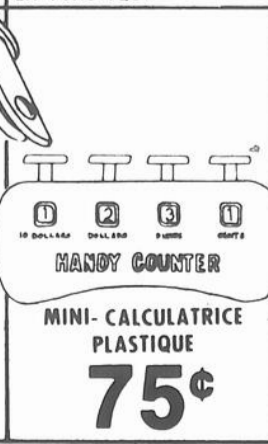

ENS. DE CUILLÈRES À MÉLANGER 5-PCES EN PLASTIQUE 1.25

PANIER ALUMINIUM POUR FRITURE 1.25

PORTE-SERVIETTES CHROMÉ À 3 BRAS MOBILES 75¢

PORTE-ROULEAU PLASTIQUE POUR ESSUIE-TOUT 75¢

MINI-CALCULATRICE PLASTIQUE 75¢

ARROSE-VIANDE PLASTIQUE 10-3/4 POUCES 75¢

ENS. DE DEUX SPATULES EN CAOUTCHOUC 75¢

LaSalle TOUT POUR LA CUISINE

VOYEZ CE QUE \$1 CH. PEUT ACHETER!

ÉGOUTTOIR POUR ÉVIER DOUBLE \$1

ENS. DE DEUX GRILLES À GÂTEAUX 10 x 14 po. \$1