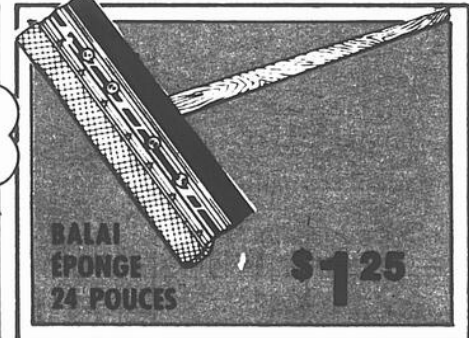

2 ROULEAUX 1 X 1440 PO.
LE ROULEAU 2 X 1440 PO.

RUBAN MASQUEUR \$1

ENS. DE QUATRE PINCEAUX \$1.25

\$1.25

PAQUET DE 14 APPLIQUES POUR BAIGNOIRE

BALAI ÉPONGE 24 POUÇES \$1.25