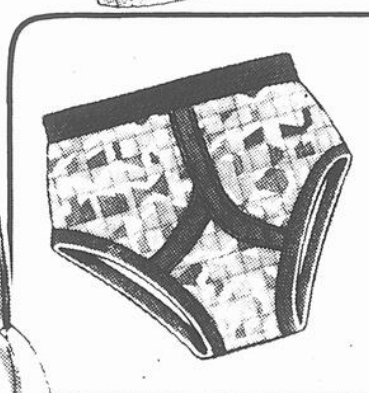

**T-SHIRTS
NYLON IMPRIMÉ
POUR HOMMES**

\$2

Manches courtes, ras-du-cou. Tricot nylon entrecroisé. Imprimés variés sur fond blanc. P.M.G.

**PANTALONS
DENIM
EXTENSIBLE**

\$3

Pour enfants. Acrylique / nylon. Style classique. Marine. Garçons ou filles: 4 à 6x.

**BIKINIS NYLON
IMPRIMÉ
POUR HOMMES**

3 pour \$2

Bikinis nylon avec braguette. Choix d'imprimés. P.M.G.

**T-SHIRTS
POUR
GARÇONS**

2 pour \$3

100% nylon. Ras-du-cou, manches courtes. Rayures en rouge / blanc, bleu / blanc, brun / blanc. 8 à 16.