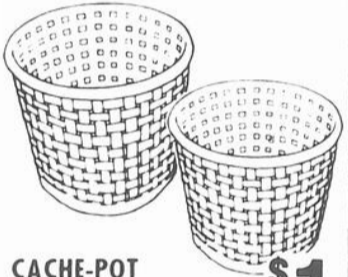

Nettoyeur "Sani-Blue" pour toilette. Nettoyeur sanitaire pour cuvette de toilette. Efficace après chaque usage. Format 4-oz.

LaSalle

JARDINIÈRES ET VANNERIE

CHOIX DE JARDINIÈRES

JARDINIÈRES EN GRÈS
 PETITE \$1
 MOYENNE \$2
 GRANDE \$3
 TRES GRANDE \$4

JARDINIÈRES PORCELAINES
 PETITE \$2
 MOYENNE \$3
 GRANDE \$4
 TRES GRANDE \$5

JARDINIÈRES TERRE CUITE
 PETITE \$2
 MOYENNE \$3
 GRANDE \$4
 TRES GRANDE \$5

JARDINIÈRES EN CÉRAMIQUE CH. \$3

JARDINIÈRES CYLINDRIQUE 9 POUCES PLASTIQUE \$3

JARDINIÈRE 24 POUCES \$1

JARDINIÈRE CHAUDRON SUR PIEDS \$3

CACHE-POT EN PLASTIQUE PETIT MODÈLE 75¢ \$1

JARDINIÈRE SUR PIED \$2.50

PANIER TISSÉS
 PETIT \$2
 MOYEN \$3
 GRAND \$4
 TRES GRAND \$5

JOLIS ARTICLES EN VANNERIE!
 ÉTAGÈRE 3-TABLETTES EN PAILLE \$10
 ÉTAGÈRE MURALE EN PAILLE \$7