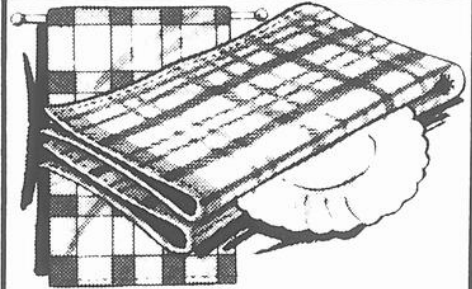

LINGES À VAISSELLE COTON

100% coton. Modèles à bordure tissée. Motif quadrillé dans un choix de coloris. 24x36 po.

2 1²⁵
POUR