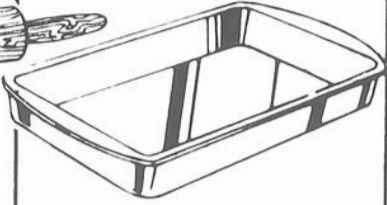

ARROSE-VIANDE PLASTIQUE 10-3/4 POUCES 75¢

ENS. DE DEUX SPATULES EN CAOUTCHOUC 75¢

LaSalle TOUT POUR LA CUISINE

VOYEZ CE QUE \$1 CH. PEUT ACHETER!

ÉGOUTTOIR POUR ÉVIER DOUBLE \$1

ENS. DE DEUX GRILLES À GÂTEAUX 10 x 14 po. \$1

ROULEAU À PÂTE EN BOIS \$1

MOULE À GÂTEAU TOUT-USAGE \$1
14-3/8 x 9 1/2 x 1-5/8 po.

TAMIS CHROMÉ 1-TASSE \$1

DIFFUSEUR POUR CUISINIÈRE \$1

CONTENANT PRATIQUE \$1
7 x 9 x 3-5/8 po.

PICHET TRANSPARENT 1 1/2 PINTES \$1