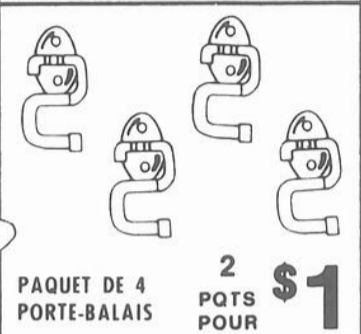

ENS. TASSES À MESURER 5-PCES EN PLASTIQUE 2 $1