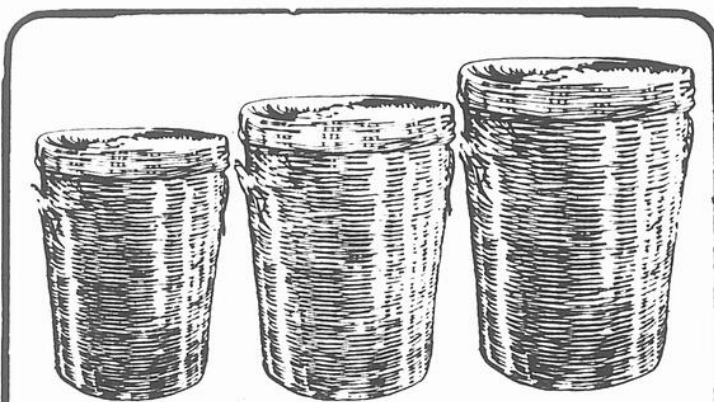

TOU! TOU! TOU!

● Prix en vigueur jusqu'au samedi 26 mars
● Tant qu'il y en aura!
● Nous nous réservons le droit de limiter les quantités

POUR TOUS!

SVP
selection values prices

Dollar-Anna

LaSalle®

PANIER À LINGE EN PAILLE AVEC COUVERCLE

Parfaits comme panier à linge, coffre à jouets ou pour ranger les serviettes! Ils sont aussi très décoratifs.

PETIT $4   **MOYEN $5**   **GRAND $6**