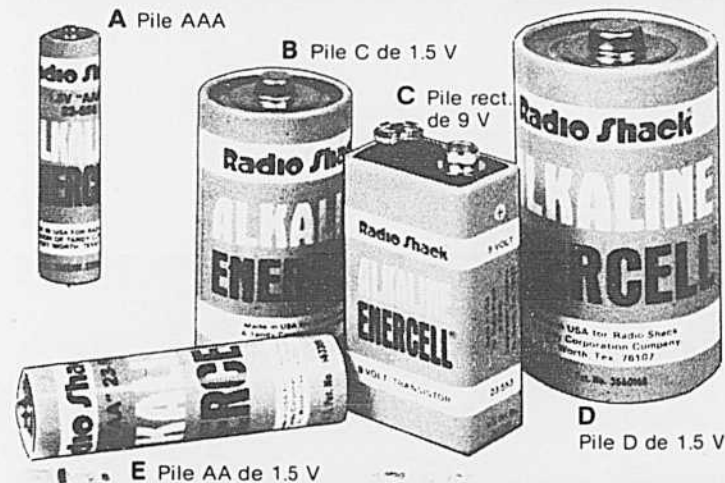

Les piles alcalines ENERCELL peuvent durer jusqu'à deux fois plus longtemps*

Fabriquées de manière à permettre à votre appareil de fonctionner mieux et plus longtemps. Obtenez une performance maximale, même à basse température et régime élevé. Elles conservent leur pleine puissance pendant de longues périodes de remisage à des températures normales. Non rechargeables. * (Par rapport à une utilisation comparable de piles au carbone-zinc.)

A	23-554	AAA	Pqt de 4 pour 4.34
B	23-551	C	Pqt de 2 pour 2.99
C	23-553	9 V rect.	2.69 l'unité
D	23-550	D	Pqt de 2 pour 3.29
E	23-552	AA	Pqt de 4 pour 4.29