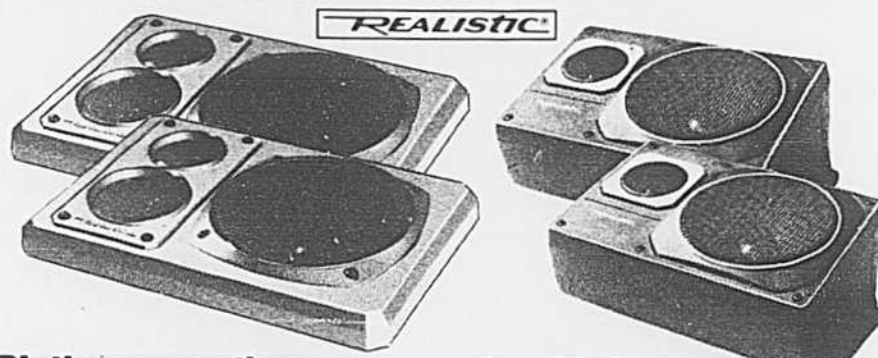

1995
la paire

REALISTIC®

Lecteur stéréo 8 pistes à haute puissance pour votre auto

12995

Pour obtenir, en voiture, une large portée dynamique. Ce lecteur fournit une puissance de 12 watts par canal et vous permet d'entendre des graves riches et profondes. Le connecteur physiologique rehausse les graves qui sont alors perceptibles même en présence d'un faible réglage de volume. Commandes individuelles de graves et d'aiguës vous permettant d'équilibrer le son selon vos préférences personnelles. Avec prise 1/4" stéréo pour casque d'écoute. Pièce de fixation et câbles de H.-P. fournis. 12-1810