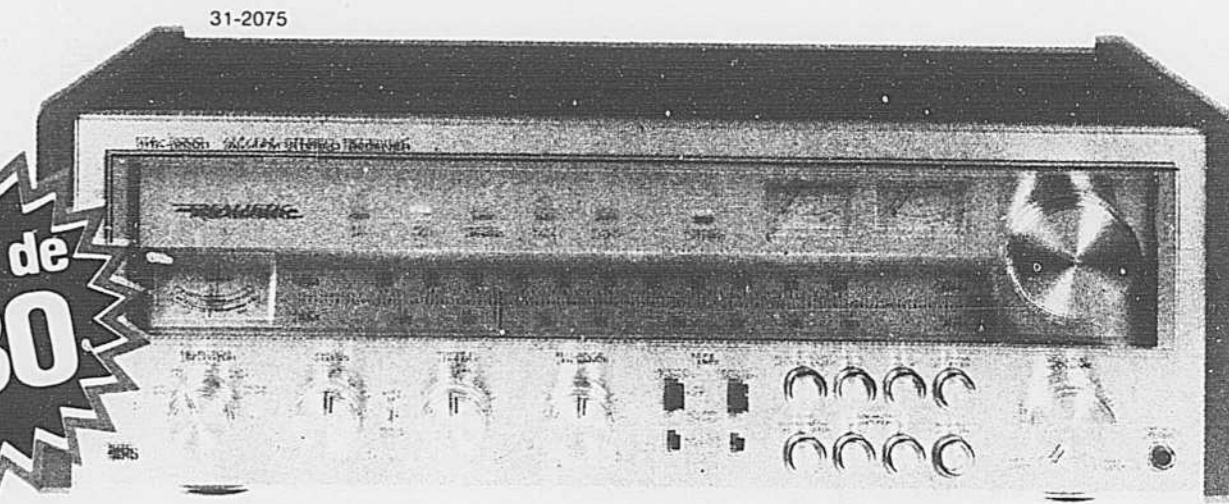

Un récepteur pour le perfectionniste. Grâce à une puissance modulée de 75 W eff. sur chaque canal à couplage direct, la musique la plus difficile à reproduire ne souffre pas de distorsion même dans le cas de niveaux d'écoute élevés. Les commandes pour audiophiles donnent à l'appareil une grande flexibilité et une sonorité sur mesure. Commandes concentriques doubles de graves et d'aiguës. Entière possibilité d'enregistrement et de copie pour deux platines magnéto,

grâce à des commutateurs à longues courses et prises d'E/S de type DIN et phono permettant le raccord de presque n'importe quel appareil. Muting, commutateur de H.-P. principal/satellite et prise de courant commutable et non commutable. Deux wattmètres calibrés indiquant la puissance de sortie communiquée aux H.-P. A ce prix vous ne voudrez pas vous en passer!

46995
Prix courant 599.95

Toute une aubaine! Combiné AM/FM et lecteur/enregistreur 8 pistes

Le Modulette 808 -- un bon achat, même au prix régulier. Détendez-vous en écoutant la radio AM et FM stéréo ou encore vos bandes préférées. Monter une collection de bandes à peu de frais en enregistrant à partir de la radio FM stéréo ou de sources externes. Platine 8 pistes dotée d'indicateurs de programme automatique/manuel, de l'arrêt et du réglage de niveau automatiques. Le récepteur comprend un indicateur d'émissions stéréos, un cadran illuminé et des antennes intégrées. A l'aide du Quatravox™ et de deux enceintes supplémentaires, vous pouvez obtenir l'effet quadraphonique. Dimension des enceintes: 5 x 8-1/4 x 10". Prises pour changeur (cellule céramique), deux micros et casque. 14-945

Prix courant 199.95

rabais de
$50

14995