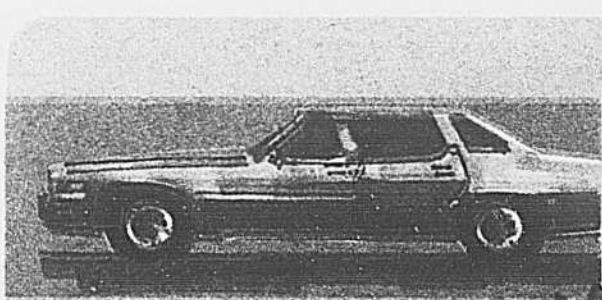

rabais de $20

REALISTIC®

Préampli égaliseur pour auto

Ce préampli compact vous fournit amplement de puissance pour la reproduction haute fidélité et grâce à l'égalisateur, vous obtenez la compensation tonale requise pour assurer l'adaptation à l'acoustique de votre voiture. 15 W eff. par canal à moins de 1% de D.H.T. Commande d'atténuation des H.-P. avant/arrière. Correction sur 5 bandes: 60 Hz, 250 Hz, 1 kHz, 3.5 kHz et 12 kHz. Pose facile sous le tableau de bord (raccord enfichable). Pour alimentation 12 Vcc, neg. à la masse. Peut être relié à un appareil de type BTL. 12-8000

89.95

Prix courant 109.95