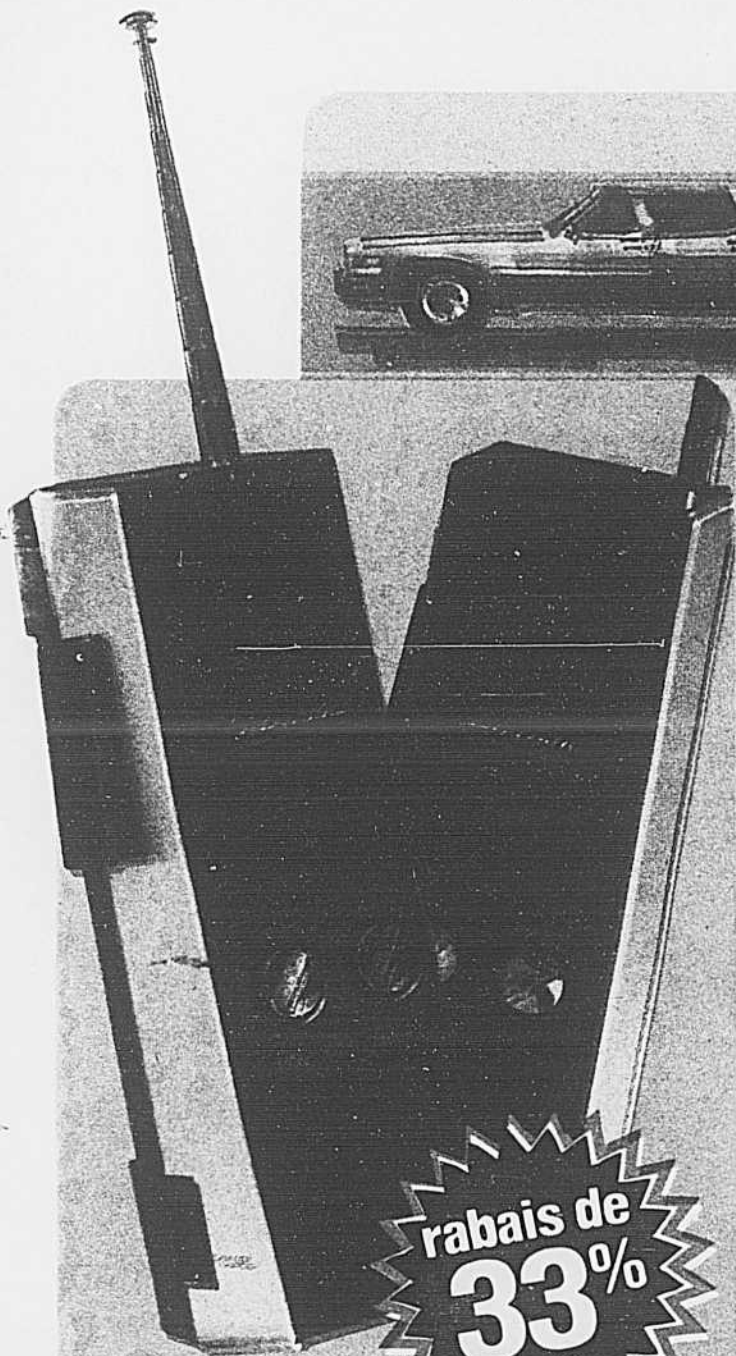

REALISTIC®

Pratique sur les chantiers de construction, en voyage de pêche — c'est-à-dire partout où l'on doit compter sur la communication bilatérale. Le TRC-201 possède une puissance de 1 W et vous obtenez une portée de transmission et de réception accrue grâce à ses panneaux latéraux qui tirent profit de l'effet de main. Modulation automatique, squelch, prise de chargeur et bouton de vérification des piles. Avec cristaux pour canal 14. Requiert 8 piles AA ou 10 piles rechargeable (exclues). 21-1630

Walkie-talkie à trois canaux

Prix courant 74.95 chac.

49.95
chacun

rabais de 33%
chac.