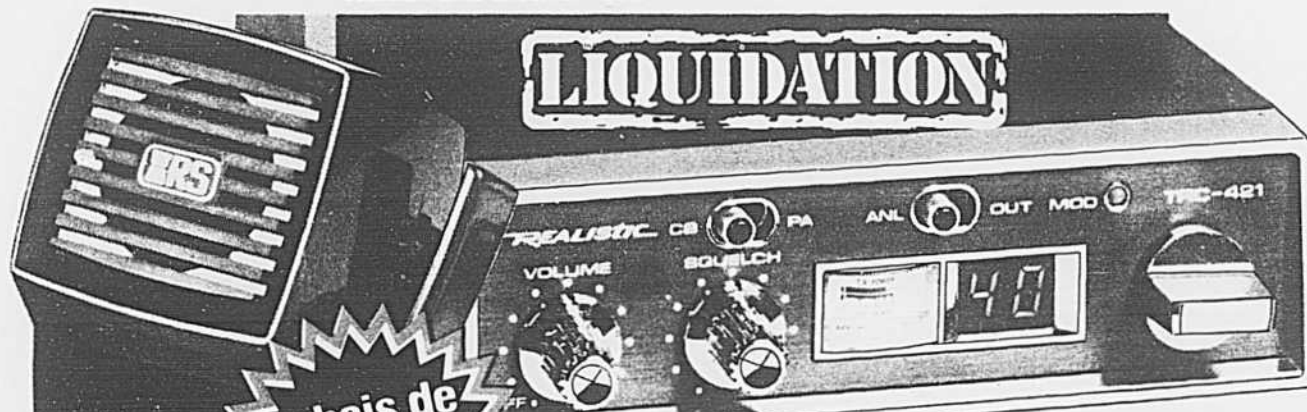

19995

Prix courant 329.95

Après avoir goûté aux plaisirs de la bande 27 MHz, vous vous demanderez comment vous avez pu vous en passer pendant si longtemps, car avec un poste SRG, rien de plus facile que d'obtenir des renseignements sur l'état des routes ou autres. Dans les cas d'urgence, vous avez à portée de la main un moyen efficace de demander du secours. Profitez donc de l'offre avantageuse qui vous est présentement offerte sur notre luxueux modèle TRC-471. Doté des caractéristiques suivantes: réception AM/FM stéréo, émission-réception sur 40 canaux SRG (l'appareil est équipé d'un EAB, d'un S/RF-mètre illuminé, d'un squelch et d'un brillant affichage à LED rouge). Sans oublier le commutateur de contrôle! Vous pourrez écouter vos émissions AM/FM tout en captant les appels du 27. Fourni avec deux jeux de boutons et de caches (pour les modèles GM et Ford), pièces de fixation et câbles d'alimentation. Il ne vous reste plus qu'à y raccorder deux haut-parleurs. Profitez de cette occasion sans tarder! 21-1592.

rabais de \$130

Pour une plus grande sécurité en auto, procurez-vous un poste 27 MHz à 40 canaux

8995

Prix courant 129.95

Compact, mais perfectionné! A ce prix, pourquoi vous priver plus longtemps des avantages que peut vous offrir le TRC-421? Vous obtiendrez des signaux clairs et une sélectivité supérieure, lesquels sont assurés par les filtres monolithiques de type piézoélectrique et céramique. L'écrêteur automatique de bruit et le squelch de type hystérésis compensent l'évanouissement du signal. Indicateur de modulation à LED. En ajoutant un haut-parleur, vous pouvez utiliser l'appareil en mode PA. N'occupe que 1-11/32 x 5-15/32 x 9-1/4" et peut s'adapter aussi aux voitures compactes. N'attendez pas, car à ce prix, ces récepteurs seront vite écoulés. 21-1530