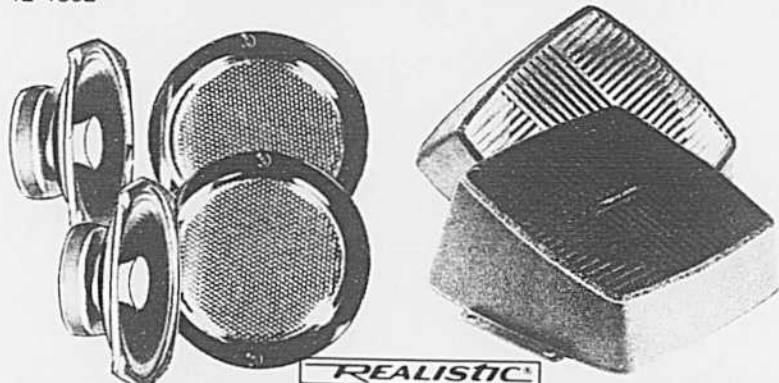

La musique adoucit les «voyages»

REALISTIC®

Lecteur stéréo 8 pistes pour voitures compactes

6995

Ecoutez vos enregistrements préférés sans souffrir l'interruption de messages publicitaires. Bien qu'il soit très petit ce lecteur ne se laisse pas déclasser en matière de sonorité. Ses dimensions de 1-7/8 x 4-5/8 x 6-3/4" lui permettent de s'ajuster sous le tableau, la banquette ou dans le coffre à gants. Livré au complet avec support, pièces de fixation, et câbles de H.-P. Il ne vous reste plus qu'à vous procurer les H.-P. 12-1802