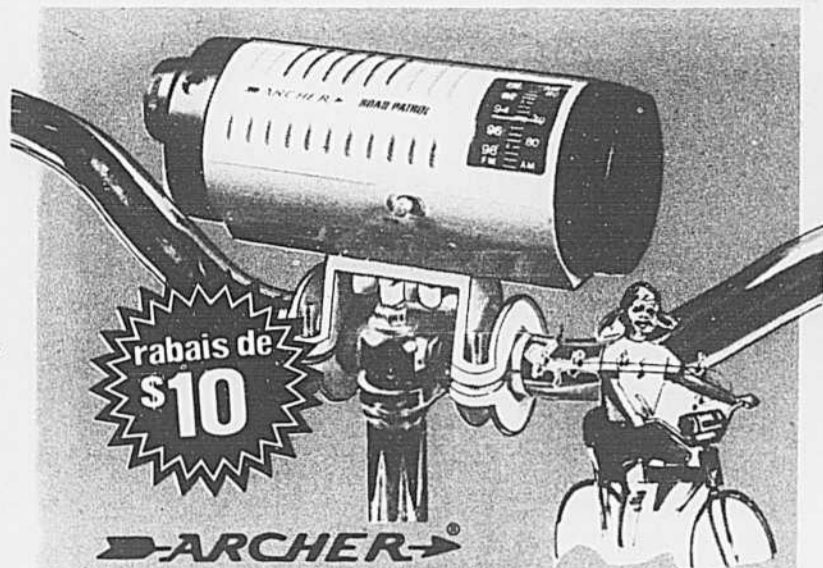

Des radios à toutes les sauces!

rabais de $10

ARCHER

Luxeuse radio AM/FM pour vélo

Pour des randonnées agréables. Pose et retrait facile. Le support demeure sur les guidons. Cadran cylindrique facilitant la syntonisation. Prise pour adaptateur ca. Requiert 4 piles AA (incluses). 12-195

2495

Prix courant 34.95