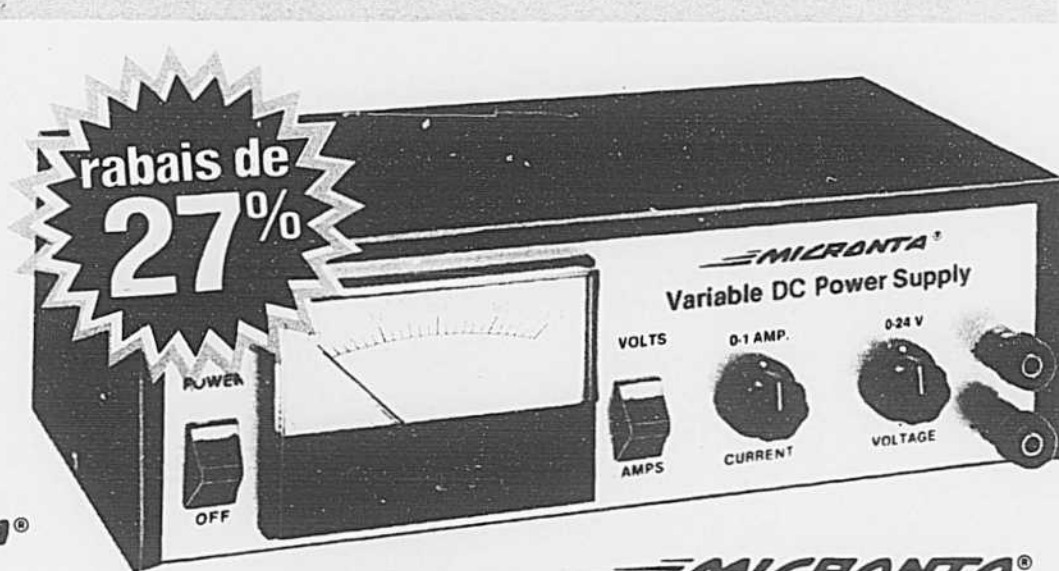

Alimentation variable

Parfait pour le bricoleur. Profitez de cette importante réduction pour équiper votre atelier de cet appareil si utile. D'emploi facile. Vous n'avez qu'à choisir la tension entre 0 et 24 Vcc. Limitation de courant variable de 0 à 1 A. Se branche sur une source de 115 Vca, 60 Hz. 9 x 2-7/8 x 4-3/4". 22-8230

3995

Prix courant 54.95