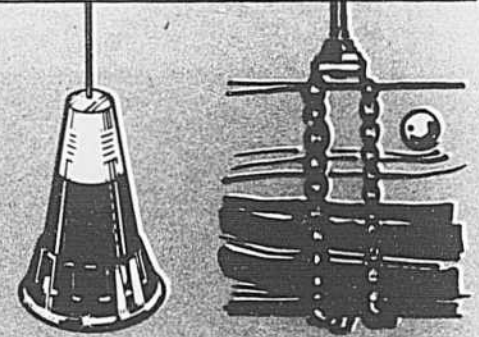

Antennes de poste mobile 27 MHz

rabais de 24%

1/2 prix

A

B

A Antenne à charge à la base avec fixation magnétique. Aucune perforation se pose sur une surface métallique plate. Vous n'avez qu'à mettre le cadre en place et à le relier au transmetteur. Fouet robuste fait pour vous procurer des années de service. Bobine hermétique. Câble coaxial de 16' et connecteur fourni. 21-1005. Prix courant 24.95 Soldée à 18.88

B Antenne à charge médiane pour fixation sur pare-chocs. Présentement offerte à MOITIÉ PRIX. Vous procurera une très haute performance et une superbe réception. Chaîne double réglable, couvre-chaîne en vinyle. Pièces de fixation fournies, mais câble et connecteurs exclus. 21-944. Prix courant 29.95 Soldée à 14.97