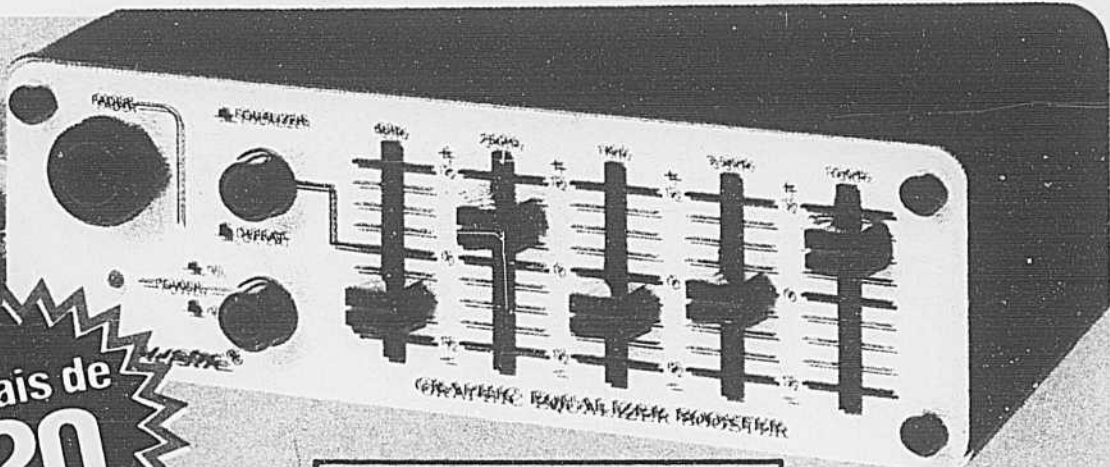

rabais de $20

REALISTIC®

Préampli égaliseur pour auto

Ce préampli compact vous fournit amplement de puissance pour la reproduction haute fidélité et grâce à l'égalisateur, vous obtenez la compensation tonale requise pour assurer l'adaptation à l'acoustique de votre voiture. 15 W eff. par canal à moins de 1% de D.H.T. Commande d'atténuation des H.-P. avant/arrière. Correction sur 5 bandes: 60 Hz, 250 Hz, 1 kHz, 3.5 kHz et 12 kHz. Pose facile sous le tableau de bord (raccord enfichable). Pour alimentation 12 Vcc, neg. à la masse. Peut être relié à un appareil de type BTL. 12-8000

89.95

Prix courant 109.95