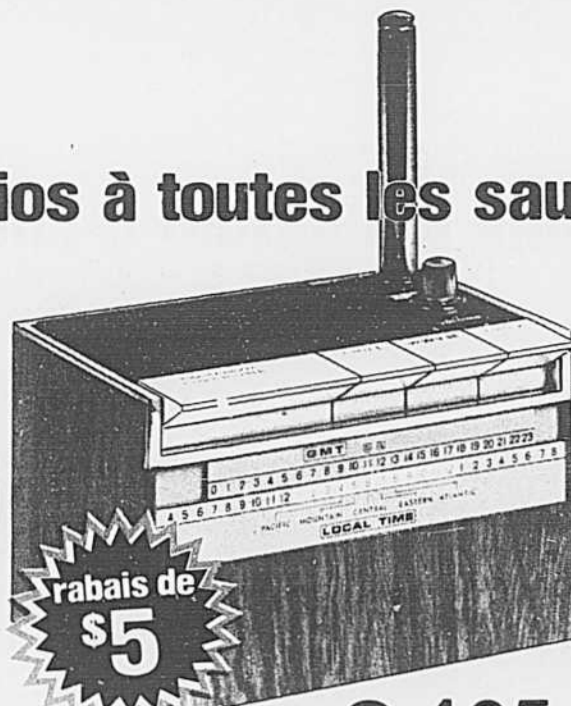

rabais de $5

3495

Prix courant 39.95

Le TIMEKUBE™ — la radio qui donne l'heure

Prix d'aubaine. Piloté par cristal pour la réception de deux CHU (7.335 et 14.67 MHz) et d'un WWV (10 MHz). Diffusions de l'heure contrôlées par l'horloge atomique du bureau national des normes. Graduation coulissante, de convertir l'heure universelle en heure locale. Cristaux et manuel fournis. Pile 9 V fournie. 12-158