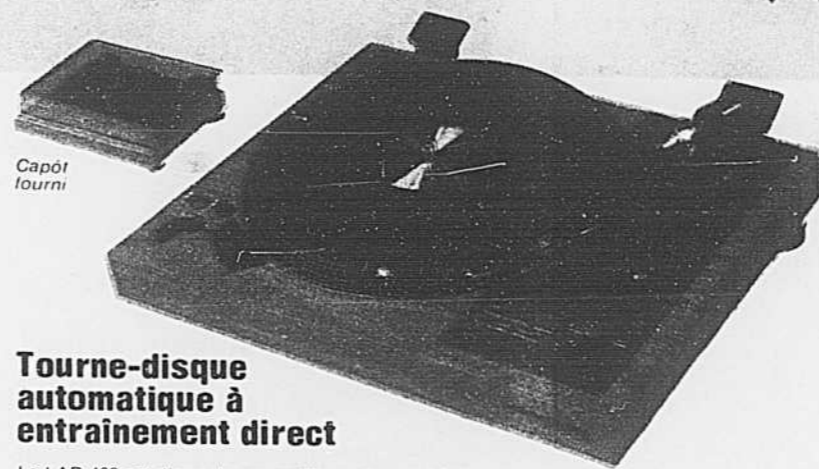

Tourne-disque automatique à entraînement direct

REALISTIC
26995