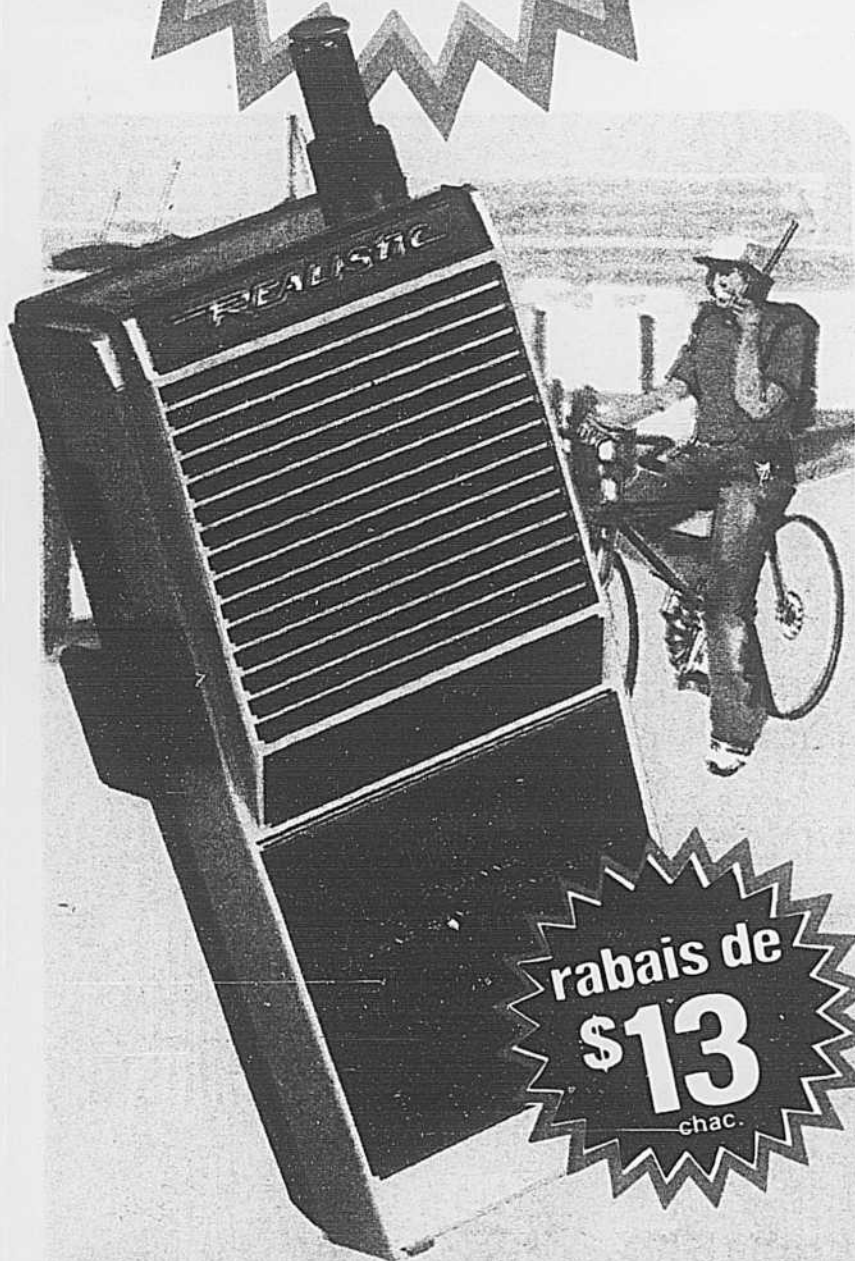

Radio Shack®

ERS DIVISION, TANDY ELECTRONICS LIMITED

vente
JOURS D'ÉTÉ

et choix d'articles courants,
de nouveautés
et offres spéciales

rabais de
$13
chac.

Walkie-talkie 27 MHz à 2 canaux
— une véritable aubaine.

Procurez-vous en deux pour
vous amuser
cet été!

Vous réaliserez une économie de $26 en vous procurant deux de ces walkies-talkies. Pour plus de sécurité, emportez-les lors de vos excursions. Puissance de 100 mW. Circuit audio push-pull assurant un volume à faible distorsion; de nombreux autres avantages. Fourni avec cristaux pour canal 14 — possibilité d'ajouter d'autres cristaux pour l'emploi d'un autre canal. Requiert pile 9 V (exclue). Ne tardez pas car à un tel prix il devraient s'écouler rapidement. 21-174.

1995
chacun

Prix courant
32.95 chacun