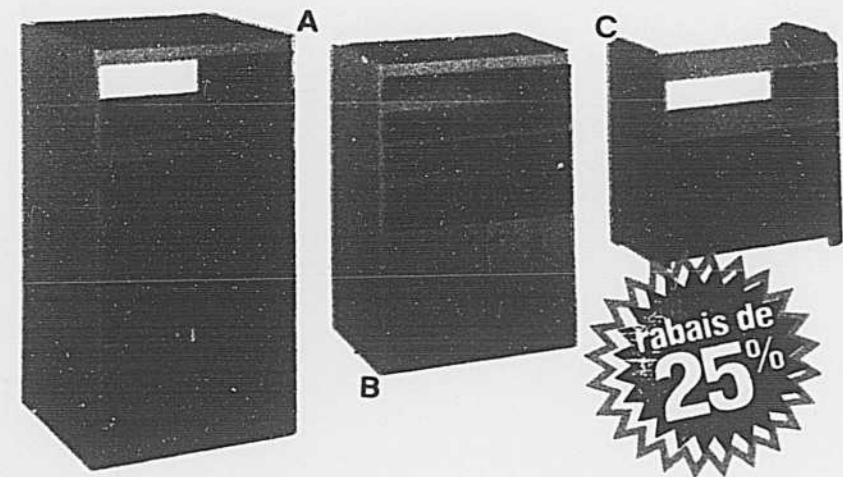

Notre récepteur stéréo-magnétocassette SCR-1800 est une réussite technique de Realistic. Nous avons combiné les meilleures qualités d'un récepteur stéréo à un appareil compact de qualité incomparable. 16 W eff. par canal et toute une série de caractéristiques de luxe. Système Dolby* pour réduire le bruit et étendre la gamme dynamique avec les cassettes et les émissions en FM Dolby. Deux vumètres d'enregistrement dont l'un sert de S-mètre. L'ampli couvre la gamme complète de 20 à 20.000 Hz. Le magnétocassette est aussi impressionnant: pleurage et scintillement inférieurs à 0,09% eff. Rapport signal/bruit de 60 dB (CCIR). En achetant les micros, vous pouvez faire vos propres enregistrements ou enregistrer directement à partir d'un tuner ou des prises d'entrée auxiliaire ou tourne-disque à cellule magnétique. Bien entendu, vous pouvez aussi écouter toutes les cassettes enregistrées par les grandes vedettes actuelles. 31-1966

Deux enceintes MC-1400 pour tirer le meilleur parti du SCR-1800 grâce à leur dispositif bass reflex unique. H.-P. de graves de 8", conduit accordé et H.-P. d'aiguës de 4-1/4" pour reproduire toute la gamme sonore de 65 à 20.000 Hz. 8 ohms. 40-1985
*Marque déposée de Dolby Laboratories Inc.

Venez les écouter dès aujourd'hui à votre magasin Radio Shack!

Total des prix courants 649.85
En juin, seulement **499.00**

REALISTIC

Chaîne du mois
rabais de
$150

rabais de
25%

Meubles hi-fi de luxe pour éléments de chaîne stéréo

B Fait d'un aggloméré au fini noyer et utilisant le même procédé de montage par blocage que dans le cas précédent. L'étagère du récepteur s'ajuste sur trois niveaux. Panneau à fermeture magnétique. 33-1/8 x 22-3/8 x 15-3/4". 42-8603 ..... 69.95

Radio Shack