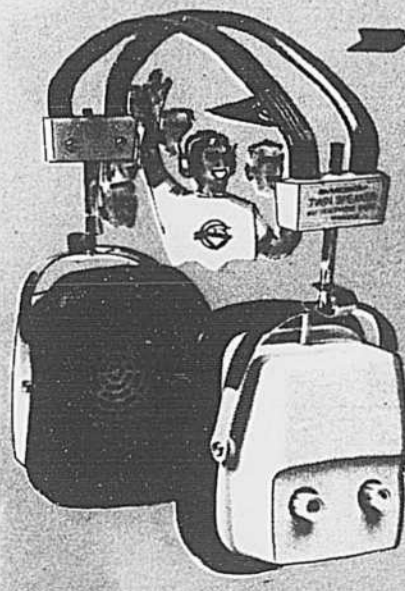

ARCHER

«Rien dans les mains»

Voici une radio que vous pouvez porter en faisant du jogging, du vélo ou encore du jardinage. Le son vous provient de deux haut-parleurs. Son casque-radio AM est équipé de légères oreillettes coussinées. Antenne dissimulée dans le serre-tête réglable. Requiert pile 9 V (exclue). 12-191

2195