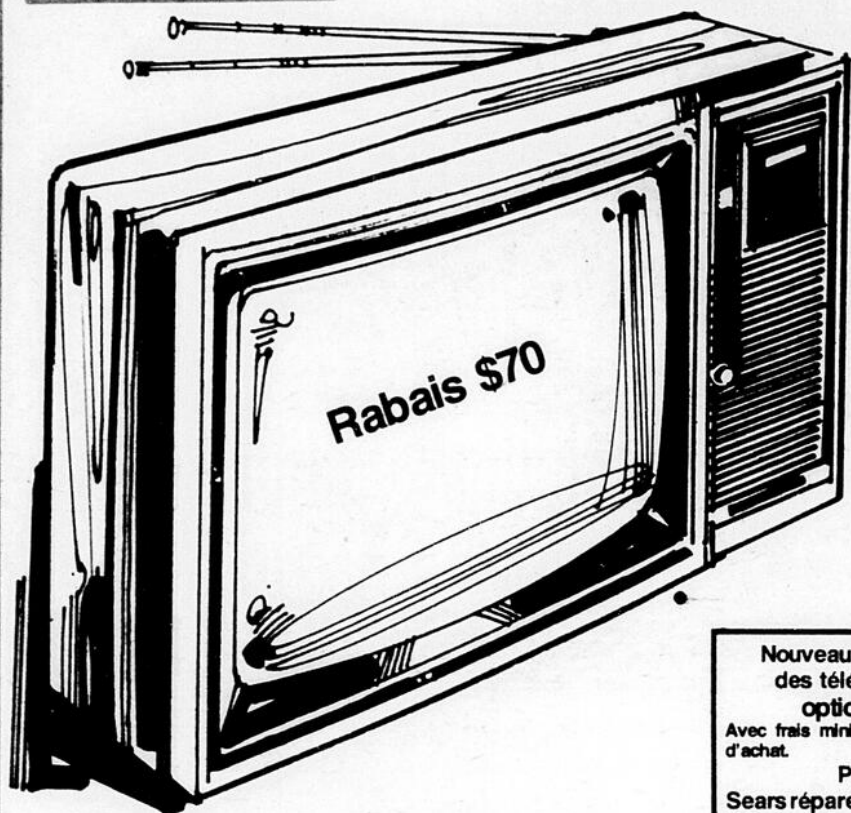

Appareils ménagers - Rayon 26

Simpsons-Sears Limitée

Sears

RENTRÉE DES CLASSES

BIENTÔT TELECOULEUR PORTATIVE 20"

Rég. 749.98

679⁹⁸

- Châssis 100% transistorisé, 1 bouton de contrôle pour la couleur.
- Antenne UHF/ VHF.
- Volume à 3 positions.
- Image de 185 pouces.
- Modèle fini noyer. #14 082