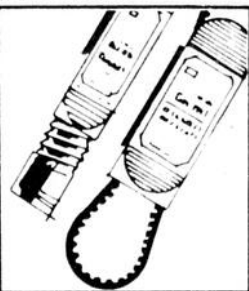

Ceintures et
courroies

Courroies de radiateur # **3⁸⁹**
51 000
Ceintures automatrices # **3¹⁹**
51 000