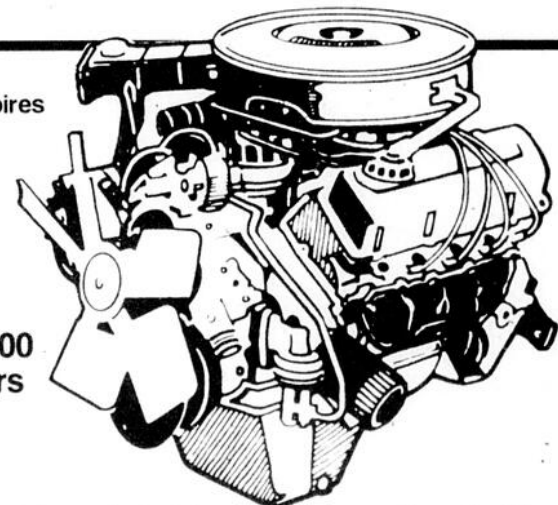

Rabais 30.00
sur moteurs
complets

Moteurs réusinés par techniciens d'expérience. Garantie 24 mois ou 24,000 milles décroissant par rapport au millage.

Chevrolet, Pontiac
6 cyl., 250 po cu avec
échange Rég. $440 **410⁰⁰**

8 cyl., 307 po cu avec
échange Rég. $530 **500⁰⁰**

8 cyl., 350 po cu avec
échange Rég. $585 **555⁰⁰**

Dodge Plymouth, Valiant
6 cyl., 225 po cu avec
échange Rég. $425 **395⁰⁰**
8 cyl., 318 po cu avec
échange Rég. 560 **530⁰⁰**

Ford, Météor
6 cyl., 250 po cu avec
échange Rég. $455 **425⁰⁰**
8 cyl., 302 po cu avec
échange Rég. $540 **510⁰⁰**

Ceintures et
courroies

Courroies de radiateur # **3⁸⁹**
51 000
Ceintures automatrices # **3¹⁹**
51 000

Cire "Turtle" 18 oz.
Rég. 1.99

Cire populaire obtient un fini durable. Résistant contre détergents. Durée plus longue. # 84 051 **1⁶⁹**

Simpsons-Sears Limitée

Antigel

Efficace jusqu'à -52°C. Protège contre les corrosions et lubrifications. Similaire à l'illustration # 52 516 **4⁹⁹**