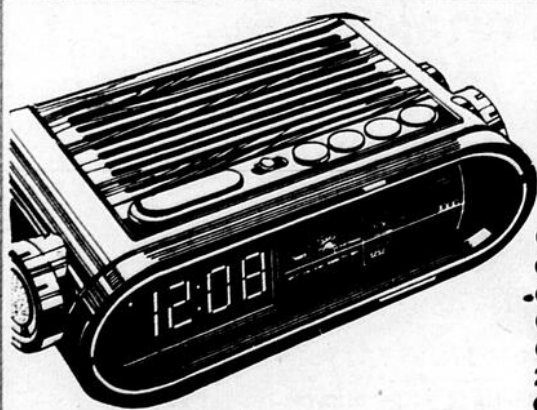

RADIO REVEIL AM/ FM

29⁹⁷

- Horlogerie électronique, chiffres diodes
- Modèle silencieux.
- Système d'alarme de 24 heures. "set'n'forget"
- Fini noyer. #10 654