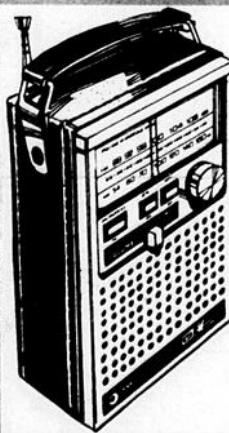

RADIO PORTATIF AM/ FM

24⁹⁸

- Boutons de contrôle.
- Fonctionne courant AC ou batterie 4C
- Etui en cuir noir.
- Ecouteurs. Batteries non incluses
- #12 243