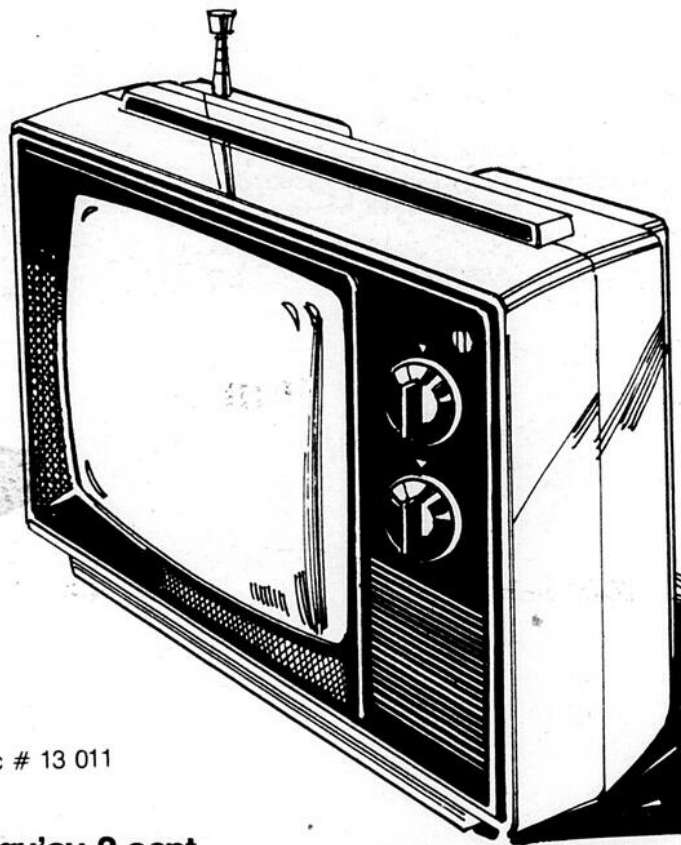

Téléviseurs — Rayon 57

Rabais \$80

TELEVISEUR NOIR ET BLANC 12"

Rég. 109.98

99⁹⁷

- Modèle portatif.
- Châssis transistorisé.
- Antennes UHF/ VHF
- Pesant env. 13lb.
- Cabinet en polystyrene fini blanc # 13 011
support 9.98 #40 105