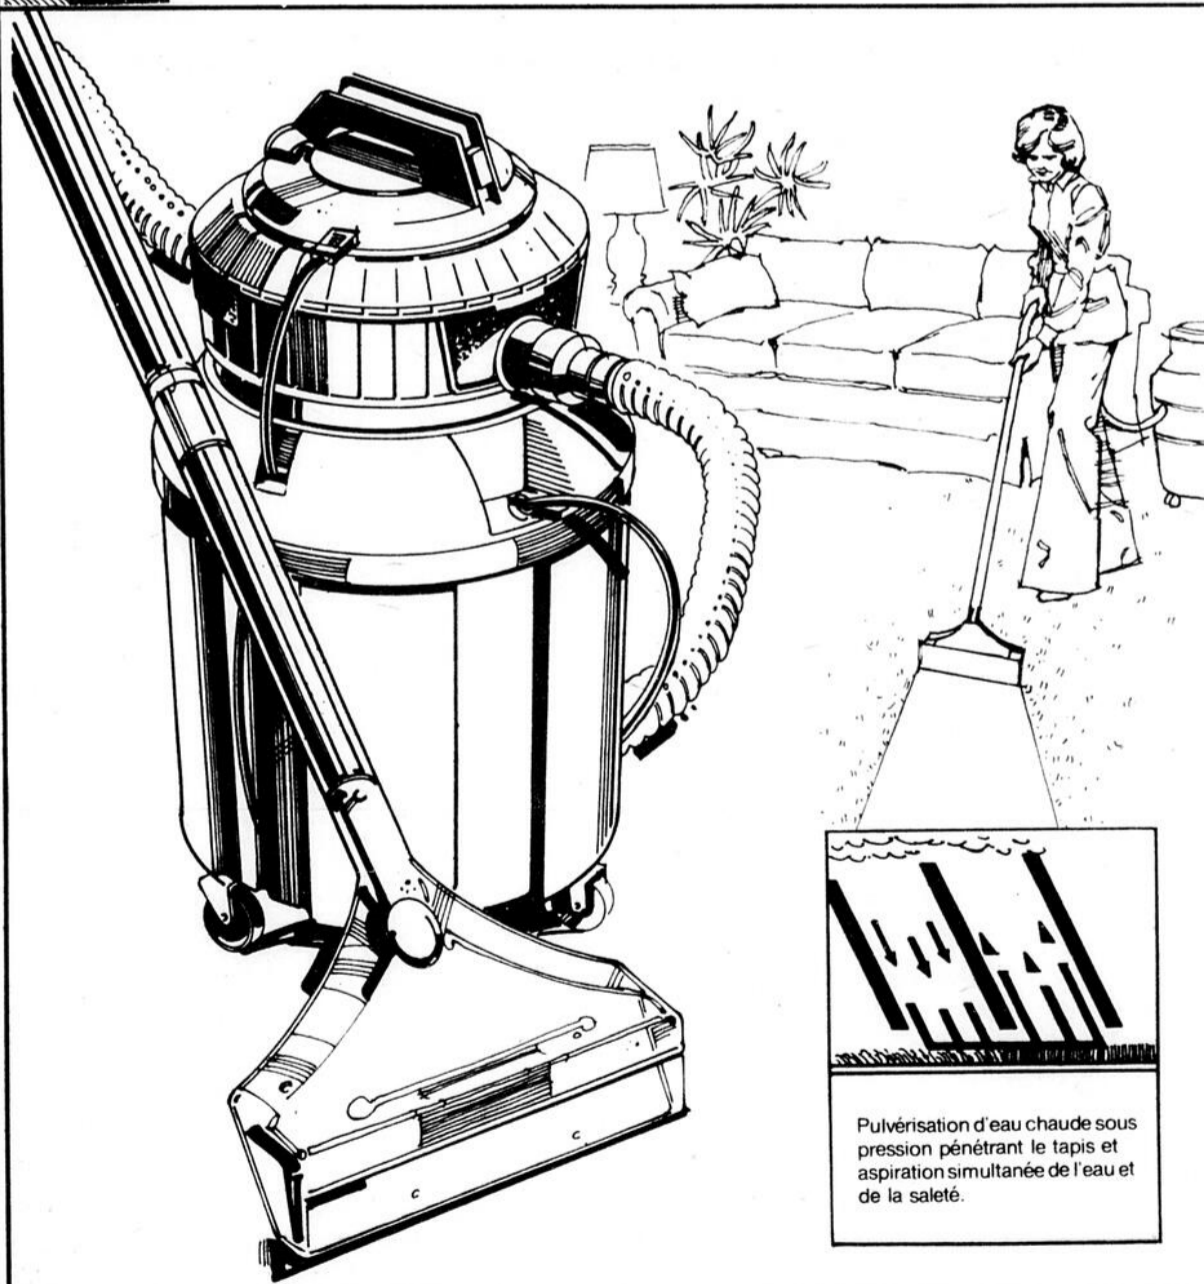

Vêtements pour garçons — Rayon 48