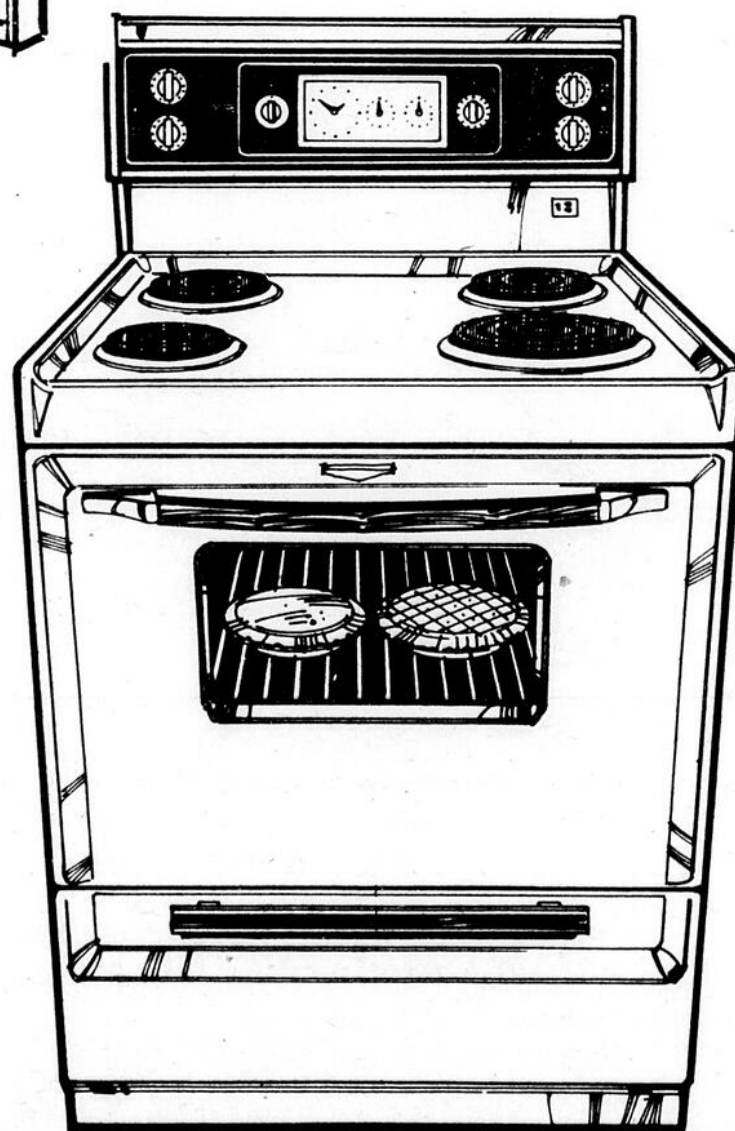

**Rabais \$20
Cuisinière Kenmore
30" à four
autonettoyant**

Rég. 459.98

439⁹⁸

- Dossieret émailé à dessus basculant pour accès aux fusibles.
- Éléments standard: un de 8", trois de 6".
- Petit hublot de four.
- Env. 30" large x 27 3/4" profond x 47 3/4" haut
- CA 60 Hz, 220 Volts
- Four autonettoyant.
- Extérieur blanc #60 780
- #60 786 blé doré \$10 de plus.