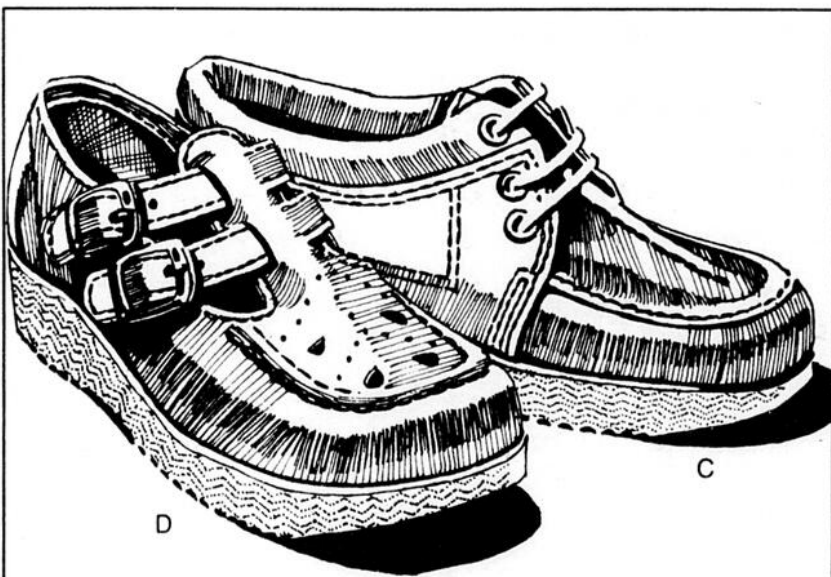

Rabais $4
Souliers sports pour dames

Rég. 17.99

13⁹⁹

a- Modèle en polyuréthane. Semelle en crêpe. Style mocassin.
Couleur: brun. Pointures: 5-10 #48 111
b- Modèle en cuir, style lacé, couleur sable. Pointures: 7-11. #69 334
Rég. 24.99

19⁹⁹

Chaussures pour hommes et dames — Rayons 67-54

Chaussures pour enfants

Modèle très confortable, dessus en vinyl avec 3 oeillets. Couleur Tan seulement. Pointures: 9-4 #16 153

8⁹⁹

Chaussures à brides

Modèle à dessus en vinyle et semelle en poly-vinyle. Couleur: Tan seulement Pointures: 9-4 #17 204.

7⁹⁹

Chaussures pour hommes et dames-Rayon 54,

NORTH STAR

**Chaussure sport confortable et de
chaussure suède
bonne valeur**

e- "North Star" pour garçons seulement. Suède bleu avec bande jaune, semelle en Kraton. Pointures: 4-6. #81 245 Rég. 17.99

15⁹⁹

Chaussures pour hommes Rayons 67

f- Modèle Pepsi "cougar" en suède. Semelle de vinyle. Couleurs: bleu. Pointures: 11-3. #17 163

Rég. 17.99

15⁹⁹

Chaussures pour hommes et dames-Rayons 67-54

Espadrille pour enfant

Rég. 6.99 **5⁹⁹**

g- Modèle "Homme bionique" de Chex. Dessus en toile. Couleur: marine. Largeur C. Pointures: 5-3 #97 985

Chaussures "Winnie The Pooh"

Rég. 7.99 **6⁹⁹**

h- Modèle dessus en toile, intérieur coussiné, semelle compensée. Couleur: Bleu. Pointure: 6-3 #97 560

Chaussure "North Star" pour enfant

15⁹⁹

k- Modèle dessus en suède, semelle Kraton. Couleurs: brun, noir. Pointures: 11-2 #16 109