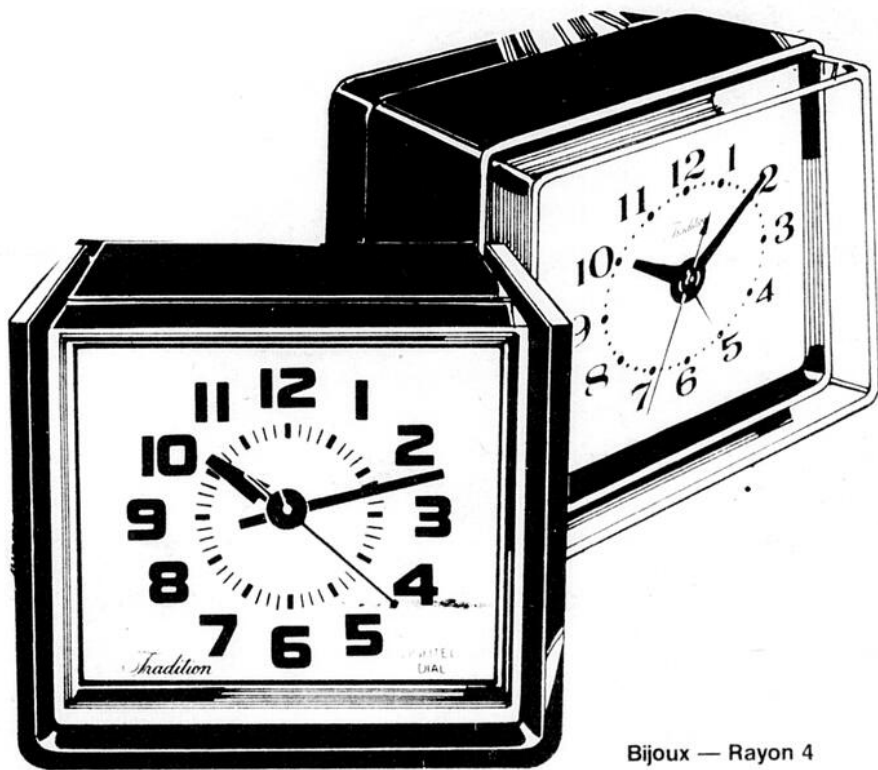

Sears

RENTRÉE DES CLASSES BIENTÔT

Rabais 40% Modèle "Tradition" Votre choix

- a. **Montre-dateur automatique**
  Mouvement antichocs, incabloc. Bracelet en plastique noir. Boîtier résistant à l'eau. Aiguilles, marqueurs lumineux. #10 842
- b. **Montre-dateur pour homme**
  Marqueurs lumineux, résistant à l'eau. Bracelet jaune, bracelet réglable. #10 623

Rég. 74.99

44⁹⁹

Bijoux — Rayon 4

Réveil matin à sonnerie répétée

Rég. 14.98

12⁹⁸

Modèle de 5 sonneries de 5 secondes. Boîtier en plastique brun à l'épreuve des chocs. Verre teinté et encadré. Cadran de couleur coordonnée au boîtier. #56 002

Réveil matin électrique

Rég. 9.98

8⁹⁸

Boîtier en plastique brun incassable. Gros chiffres arabes sur cadran blanc, trotteuse, verre teinté, un seul bouton pour régler l'heure et la sonnerie. Garantie de remplacement 1 an. #56 000