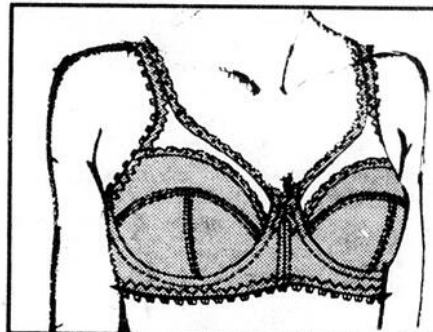

Soutien-gorge "Samba II"

Modèle avec coutures. Bon support. Blanc, beige B (34-38), C (34-38), D (34-38), DD (36-40). Rég. $11. **$8.99 ch.** # 42682

Rég. $10.00

7 99 ch.