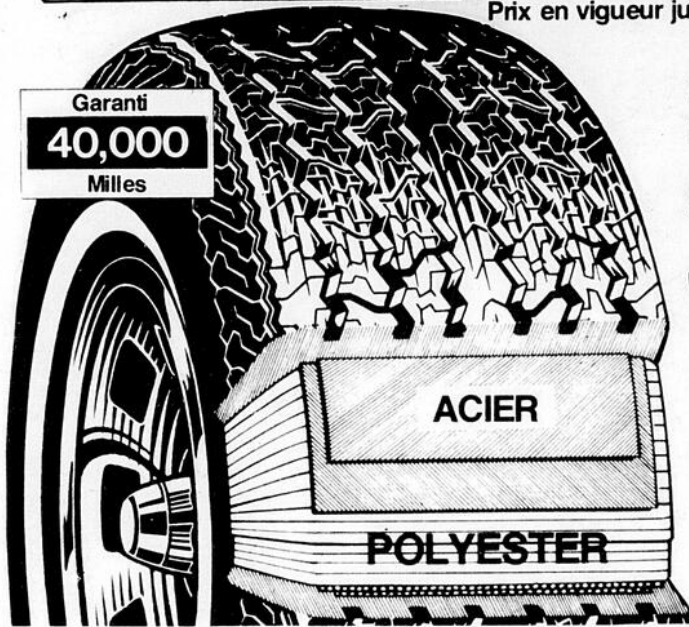

Sears

Centre de l'auto

Prix en vigueur jusqu'au 2 septembre inclusivement.

Garanti
40,000
Milles

Pneu radial à flanc blanc,
bandes acier

38⁴⁹

AR78-13 Flanc blanc.

La solidité de l'acier... la flexibilité du polyester. 2 bandes acier et plis radiaux en polyester. Fabrication de qualité pour une conduite plus confortable. Grâce à sa minime pesanteur, il procure moins de chaleur et de ce fait même assure une meilleure tenue de route. #92 000

Installation gratuite avec l'achat de valves de $1 à 2.50 ch.

DIMENSIONS	PAROI BLANCHE	DIMENSIONS	PAROI BLANCHE
AR78-13	38.49	HR78-14	53.99
BR78-13	40.99	FR78-15	51.49
ER78-14	47.99	GR78-15	51.99
FR78-14	49.99	HR78-15	55.99
GR78-14	50.99	LR78-15	61.49