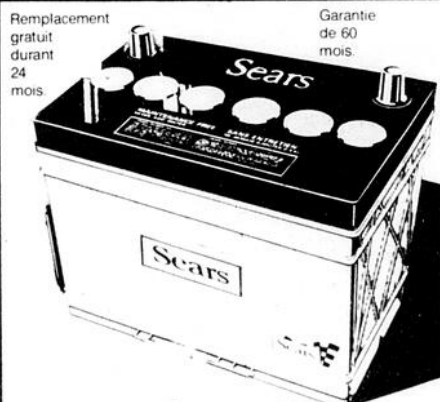

Remplacement
gratuit
durant
24
mois.

Garantie
de 60
mois.

Batterie Sears 60
52⁹⁹ à 67⁹⁹ avec échange

Pas d'entretien. Longue durée. Assez puissante pour démarrages par temps froid. Garantie 60 mois décroissante. #10 600