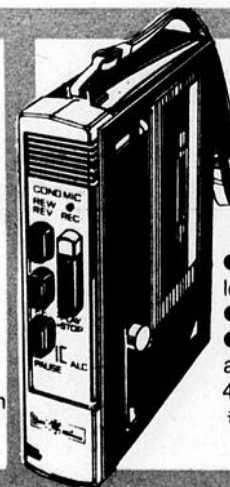

MINI LECTEUR DE CASSETTES

Rég. 59.98

49⁹⁷

- Contrôle automatique lors de l'enregistrement.
- Ferme automatiquement.
- Fonctionne courant AC, adaptateur (inclus) ou batterie 4 AA
- #19 175
- T.V., stéréo, radio-Rayon 57

Vous ne dites que Portez à mon compte
Nous entretenons ce que nous vendons
Notre garantie Satisfaction ou remboursement

TELE-SHOPING: 529-9811

- Fleur de Lys: 529-9861
- Place Laurier: 658-2121
- Galeries Chagnorr: 833-4711

Simpsons-Sears Ltée