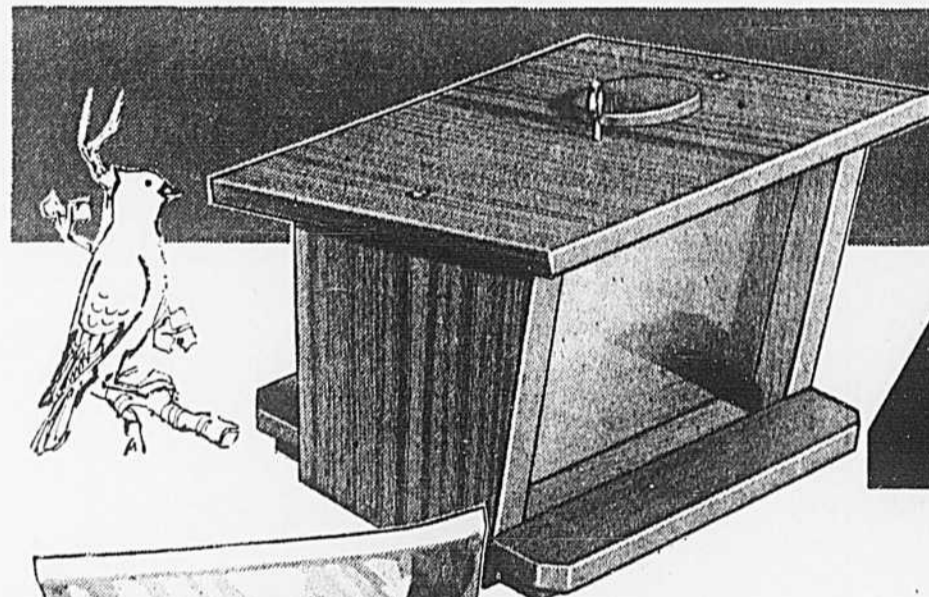

Casserole 4 chop. Courant \$3.49 **2.79**
Casserole 6 chop. Courant \$3.59 **2.88**

G. POT À TREMPETTE
2 chopines Cour. \$1.67 **1.33**
42-0437

Mangeoire

en bois rouge, très avantageuse

4.37
Courant \$4.99