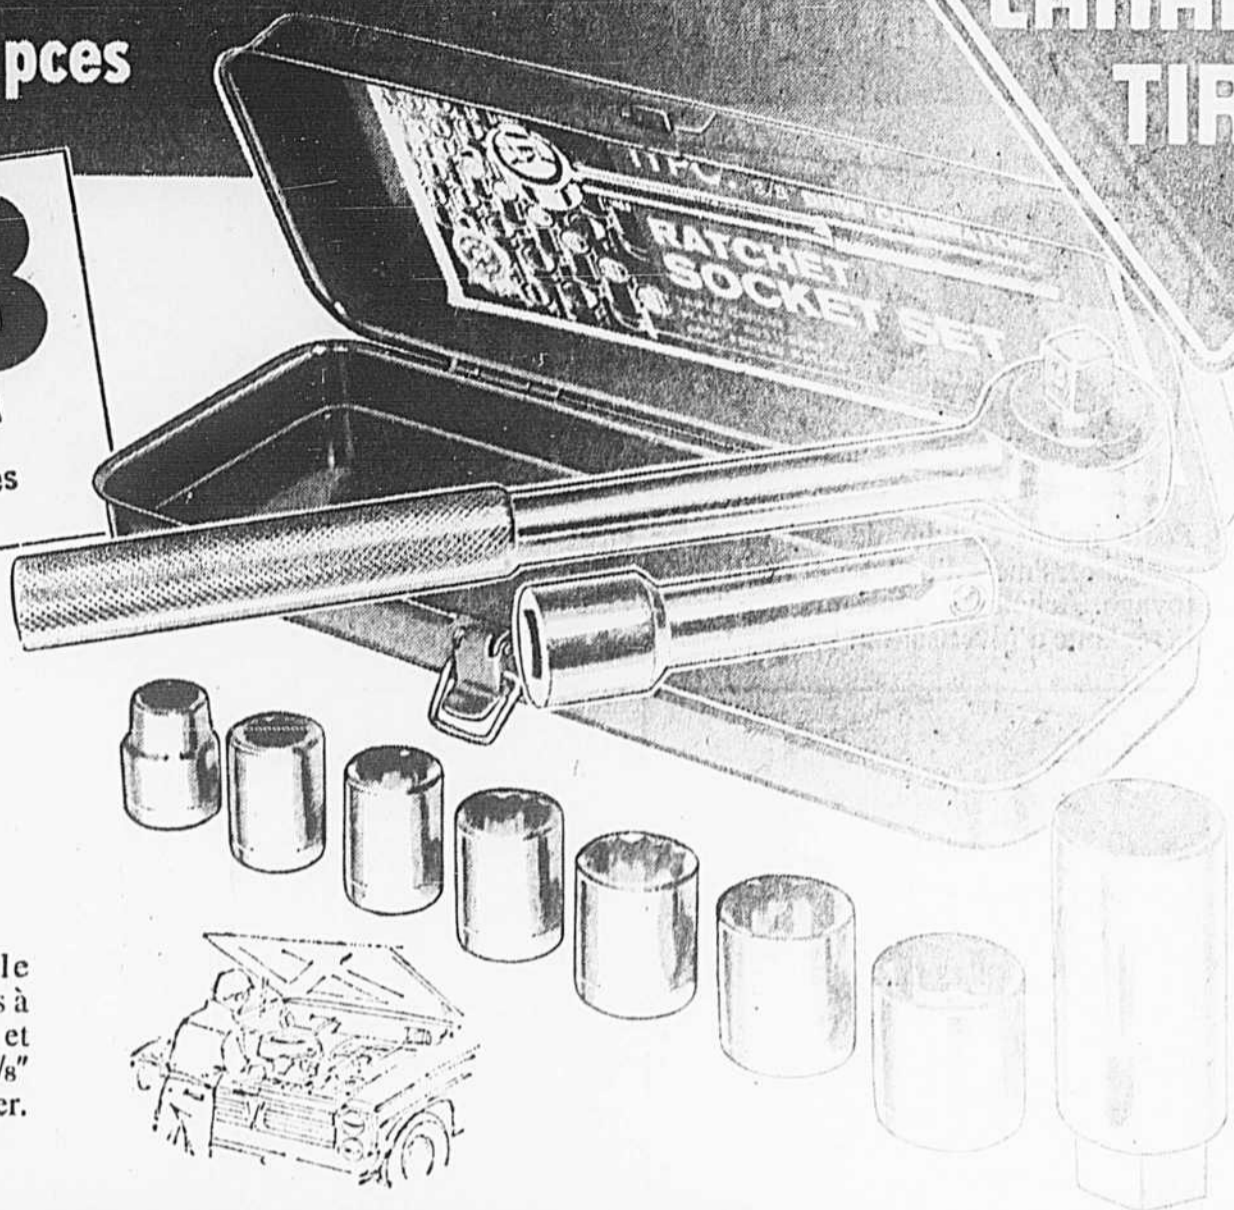

RÉCLAMES D'HIVÉRISATION

SPÉCIAL! Clé à douilles

À ROCHET 11 pces

8.33
Standard ou métriques

Le jeu comprend:

- Un manche à rochet 8"
- Une rallonge 3"
- Une douille à bougie
- 4 douilles à 6 pans
- 3 douilles à 12 pans
- Coffret en métal

Superbe achat pour le bricoleur! Les outils sont tous à triple placage de chrome et matricés. Ce jeu à prise de 3/8" sera apprécié dans tout atelier. Profitez vite de ce spécial! 99-1706X

CANADIAN TIRE