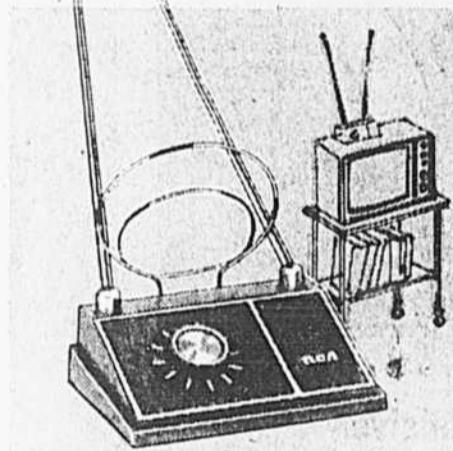

99.95
Courant \$119.95

Un excellent modèle! Récepteur AM/FM stéréo à curseurs séparés de volume, équilibre, aiguës et basses; platine lectrice 8 pistes incorporée. Haut-parleurs latéraux. Changeur BSR sur le dessus avec levier de repérage et couvercle. Prises d'entrée auxiliaire et de sortie. 44-0140

Accepte de 2 à 4 haut-parleurs supplémentaires

**CANADIAN
TIRE**

Piles à Rabais

4 pour **.49**

"AA" — Cour. 19c ch., "C" et "D" — Cour. 22c ch.
3 modèles en vogue, en réclame à un bas prix! Hâtez-vous d'en faire provision; à ce très bas prix ces piles de lampes vont s'élever très vite. 65-1011X

Réveil à lecture directe; commandes rotatives de volume et syntonisation; CAF; haut-parleurs dessus. 44-2078

**Portatif
SANYO AM/FM/OC**

Courant \$43.99 **38.88**

Curseurs de syntonisation, volume et 2 positions de tonalité. Fil CA incorporé. Avec écouteur. Environ 9 1/2 x 5 1/4 x 2 3/8". 44-2038