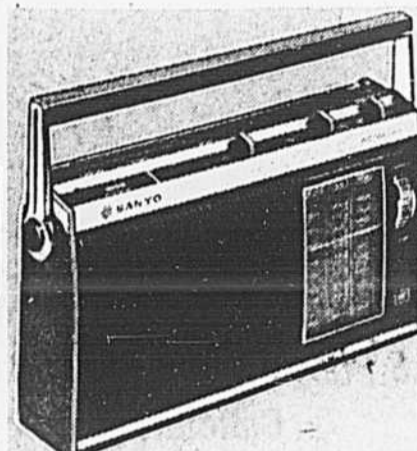

Réveil à lecture directe; commandes rotatives de volume et syntonisation; CAF; haut-parleurs dessus. 44-2078

**Portatif
SANYO AM/FM/OC**

Courant \$43.99 **38.88**

Curseurs de syntonisation, volume et 2 positions de tonalité. Fil CA incorporé. Avec écouteur. Environ 9 1/2 x 5 1/4 x 2 3/8". 44-2038