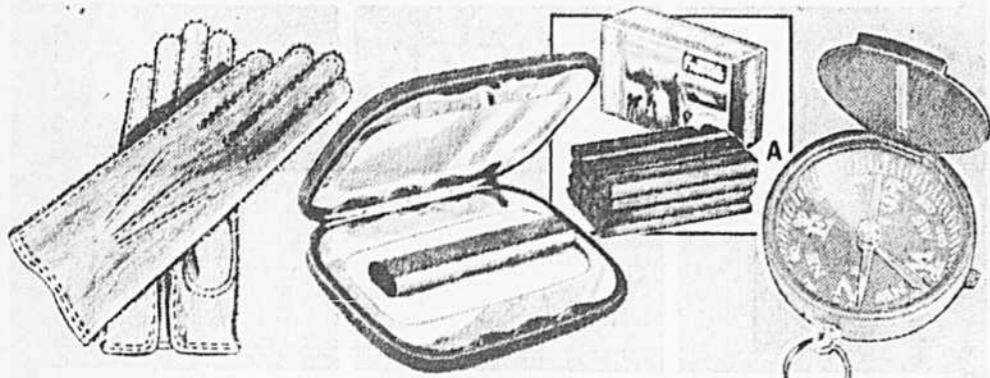

Ouvert jeudi et vendredi soir — Le samedi jusqu'à 5 p.m.* **CHARGEX** ACCEPTÉE

Offre combinée!

CANADIAN TIRE

4.88
ensemble

Lampe Ray-O-Vac et pile de 6 V

... ensemble, prix courant \$6.28!

Lampe "Nitehawk", puissante et durable. Boîtier en polyéthylène résistant huiles et produits chimiques. Réflecteur 3" et interrupteur à poussoir. Pile de 6 V incluse. Un rayon de lumière que vous apprécierez pour seulement \$4.88. 99-1951