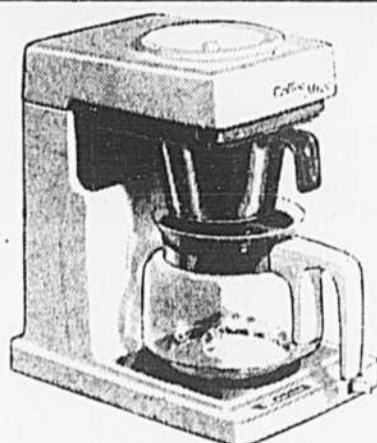

Cafetière-filtre

Courant $39.95 **35.95**

Fait de 4 à 10 tasses. Voyant et plaque chauffante. Avec couvercle de cafetière. 43-0451