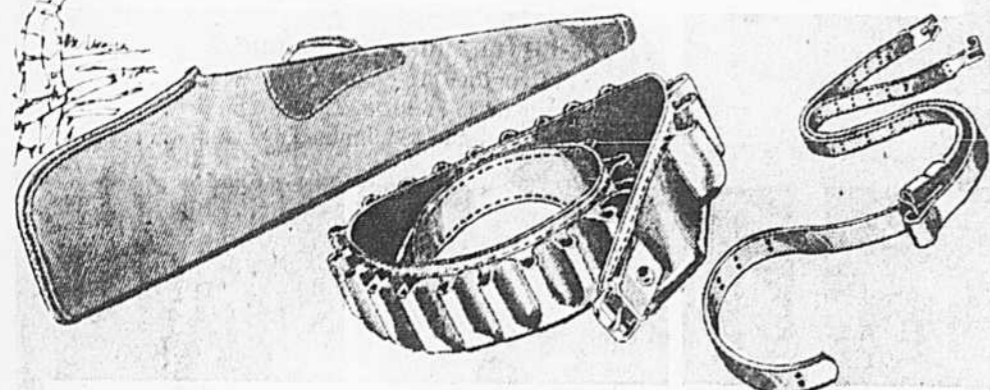

Etui EN VINYLE

7.88
Spécial

Doublé coton; bords renforcés; protecteur en caoutchouc. 44", 46" ou 48". 99-1174X

Cartouchière EN VINYLE

3.44
Cour. $3.98

Ceinture acceptant 25 cartouches de fusil. Fermeture à boucle. Brun. 75-5467

Bretelle POUR FUSIL

2.66
Cour. $3.29

Style militaire; réglable. Cuir de vache. 1" large x 67 1/2" long. 75-5485