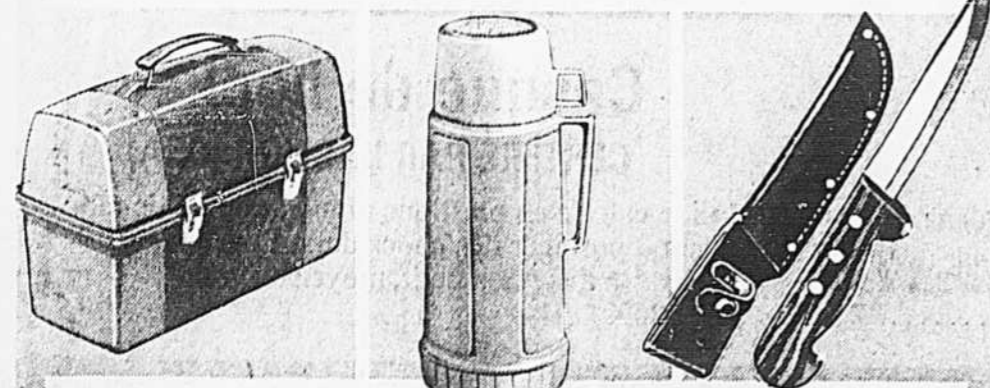

Boîte à lunch GRAND FORMAT

2.33
Cour. \$2.69

Poly résistant; fermoirs en métal. 12 1/2 x 5 x 8". 85-3206

Bouteille ISOLANTE

3.99
Cour. \$4.99

Contient 36 oz. liq. Avec 2 tasses. 85-3038

Couteau DE CHASSE

6.88
Spécial