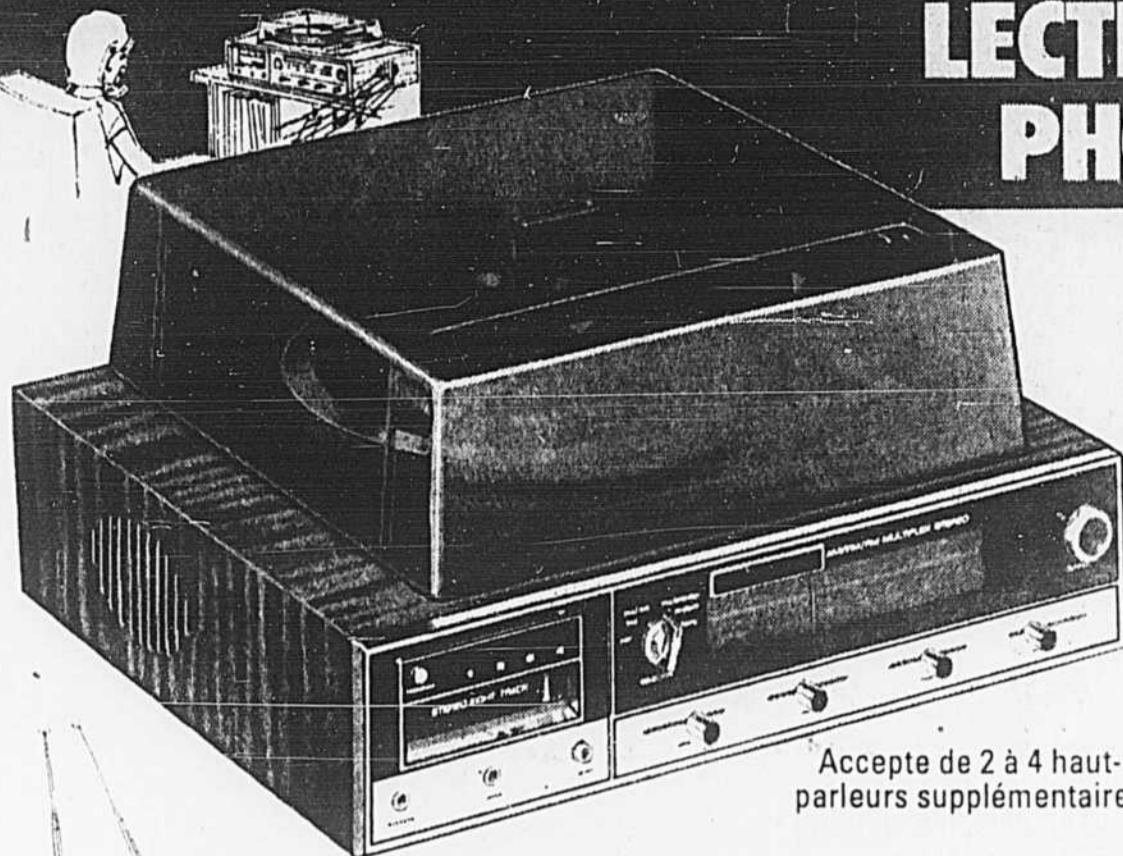

99.95
Courant \$119.95

Un excellent modèle! Récepteur AM/FM stéréo à curseurs séparés de volume, équilibre, aiguës et basses; platine lectrice 8 pistes incorporée. Haut-parleurs latéraux. Changeur BSR sur le dessus avec levier de repérage et couvercle. Prises d'entrée auxiliaire et de sortie. 44-0140