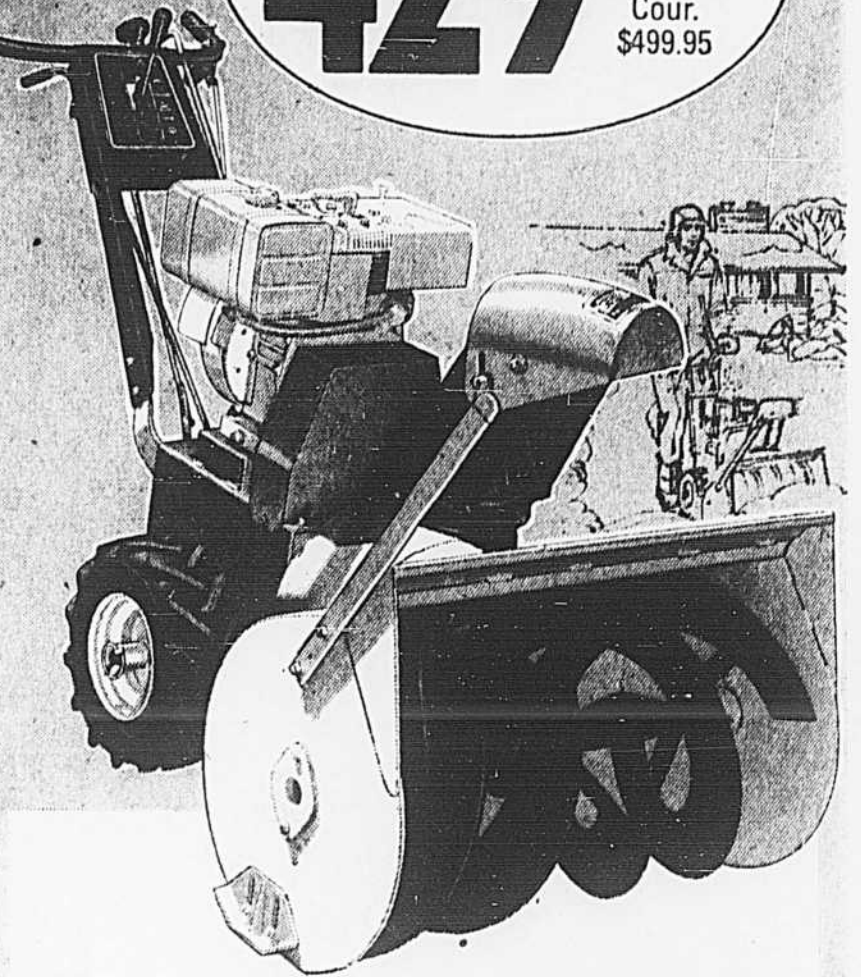

MASTERCRAFT

à essence, 2 phases

Épargnez argent maintenant et effort cet hiver! Moteur hivérisé Briggs & Stratton 3 vitesses à doseur et commande des gaz; couloir 180° actionné par manivelle, à déflecteur réglable; tarière de 16" diam. amenant la neige à une turbine à 4 pales; brise-congères. 3 vitesses avant, point mort, marche AR à débrayage de sûreté. Transmission enfermée. Pneus de 13". Profitez maintenant de cette réclame d'hiver! 60-3972

Prévoit 2 semaines pour livraison de cet article!

429.95