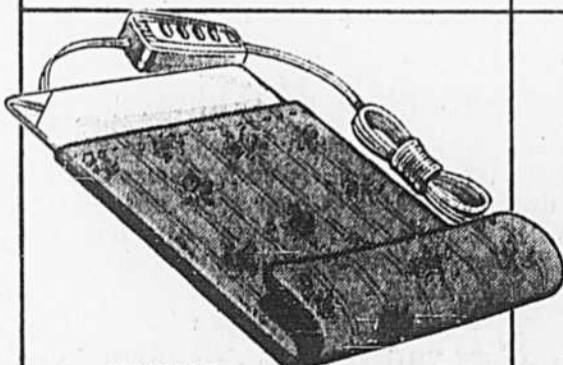

**Fer à friser
SOLARAY À BUÉE**

Courant \$14.44 **11.99**

Chaleur réglée par thermostat. Orifices pour buée. Fil tenant pivotant; support. 43-8304

Coussin chauffant

STARLITE
Courant \$7.69 **6.88**

Coussin à bas prix, couvert de flanelle; 3 réglages de chaleur. Au chaud cet hiver! 43-9550