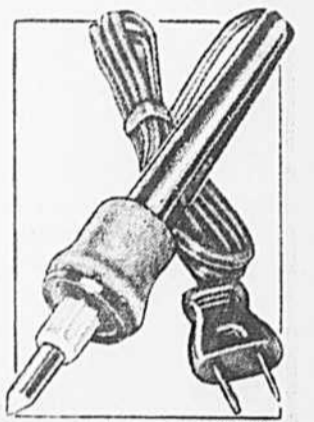

Fer à souder

2.97
Cour. \$3.49

Pointe en alliage de cuivre de chauffe rapide. Avec long cordon. 58-6311

STANLEY... pour outils épargnant temps et argent!

 <p>6.88 Cour. \$7.69</p> <p>Marteau À PANNE FENDUE</p> <p>16 oz.; poignée chromée; tête acier matricé; poignée antiglissante. 57-4133</p>	 <p>3.99 Cour. \$4.79</p> <p>Marteau AIMENTÉ</p> <p>De tapissier; 5 oz. Manche hickory; tête alliage d'acier matricé. 57-4109</p>	 <p>Cour. \$14.99</p> <p>11.99</p> <p>Vilebrequin DE MENUISIER</p> <p>Cliquet découvert; tête montée sur billes. Nickelé. Un bel achat! 57-1412</p>	 <p>1.33 Cour. \$1.65</p> <p>Traçoir 6 1/4" À RABAIS!</p> <p>Cet outil si utile pour le bricolage est en acier; poignée en bois. 57-0306</p>	 <p>7.49 Cour. \$8.99</p> <p>Scie À METAL PRO</p> <p>Monture tubulaire chromée; poignée pistolet. 17 1/4" long. Lame 10". 58-5548.</p>	 <p>1.99 Cour. \$2.39</p> <p>Mini-scie À METAL</p> <p>Pour endroits peu accessibles; manche plastique moulé; lame 10". 58-5501</p>	<p>Ciseaux DE PRÉCISION 5 GRAND. en RÉCLAME!</p> <p>2.69 1/4" Cour. \$3.29</p> <p>2.79 3/8" — Cour. \$3.49</p> <p>3.19 1/2" — Cour. \$3.89</p> <p>3.49 3/4" — Cour. \$4.19</p> <p>3.99 1" — Cour. \$4.79</p> <p>Ciseaux courts de marque Stanley renommée; lames 2 1/4" en acier trempé, matricé; poignées en plastique durable. Profitez vite de cette réclame d'hiver. 57-2342X</p> 
 <p>3.99 Cour. \$4.99</p> <p>Cordeau à craie CHALK-O-MATIC</p> <p>Boîtier fonte d'aluminium; joint feutre. 50 pi. 57-2105X 100 pi. Cour. \$5.49 ... 4.66</p>	 <p>2.33 Cour. \$2.99</p> <p>Râpe de poche SURFORM</p> <p>Modèle compact 5 1/2" de long. Lame à taille fine. Belle économie! 57-6730</p>	 <p>2.99 Cour. \$3.49</p> <p>Fausse ÉQUERRE</p> <p>Lame nickelée 12". Blocable. Achat utile et très avantageux! 57-7816</p>	 <p>1.66 Cour. \$1.99</p> <p>Chasse-clous 1/32" et 3/32"</p> <p>En alliage d'acier. Tête carrée; tige 4" moulétée. En réclame! 57-4845</p>	 <p>10.88 Cour. \$12.99</p> <p>Rabot À LISSER 9 1/2"</p> <p>Réglages précis de profondeur et latéral. Lame 2 po. en acier. 57-6245</p>	 <p>4.39 Cour. \$5.29</p> <p>Vastringue AVANTAGEUSE!</p> <p>Modèle de qualité pour menuisier. Lame de 2 1/8" en acier. 57-6294</p>	<p>TOUT MÉTAL!</p> <p>Boîte à onglets</p> <p>15.95 Courant \$19.95</p> <p>Clé coulissante bloquant le guide-scie à l'angle et prof. de coupe voulus. Tension réglable. Rainures de montage sur établi. 57-5661</p> 
 <p>ÉPARGNEZ!</p> <p>Type rabot 5.99 Cour. \$6.99</p> <p>Lime Surform</p> <p>Outil très utile pour façonner. Modèle de 10" à lame ordinaire. Rabais! 57-6750 Lame de rechange plate: 57-6742. Cour. \$2.49, \$1.99 Lame de rechange ronde: 57-6746. Cour. \$2.79, \$2.19</p>	 <p>2.55 Cour. \$2.99</p> <p>Couteau TOUT USAGE</p> <p>Lame escamotable à 3 positions. Avec 3 lames de rechange. Economisez! 57-5017</p>	 <p>3.77 Cour. \$4.69</p> <p>Ruban 10' x 1/2" À RAPPEL</p> <p>Ruban enduit Mylar; boîtier chromé; blocable. 57-7043 25 pi. n x 3/4"; cour. \$9.39, \$7.98</p>	 <p>2.99 Cour. \$3.69</p> <p>Tournevis DÉPORTÉ, À CLIQUET</p> <p>2 lames plates (1/4" et 3/8") en alliage d'acier. Un bel achat! 57-3453</p>	 <p>1.44 Special</p> <p>Pierre À AIGUISER</p> <p>Coastal; en oxyde d'aluminium. Fait 9 1/2" de long sur 1/2" d'épaisseur. 99-0408</p>	<p>TOUT MÉTAL!</p> <p>Boîte à onglets</p> <p>15.95 Courant \$19.95</p> <p>Clé coulissante bloquant le guide-scie à l'angle et prof. de coupe voulus. Tension réglable. Rainures de montage sur établi. 57-5661</p>	