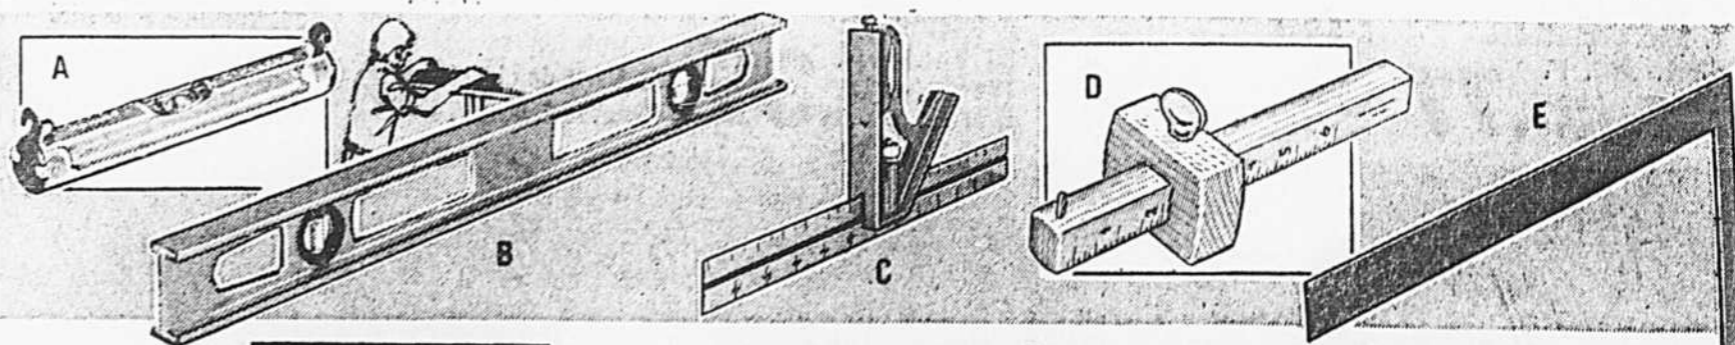

19. Disque-râpe 5". Tige 1/4". Cour. \$2.19 .. **1.44**

20. Brosse métal. 2 ou 3" cour. \$2.19, \$2.65 **1.44** chac.

Spécial!
23.88

Sableuse/ponceuse

SHOPMATE, 2 VITESSES

avec lustreur, papier sablé

Economisez et rénovez meubles et planchers. Dotée de caractéristiques avantageuses. Moteur puissant 2.8 A, 1/4 HP à double démultiplication; roulements lubrifiés à vie; double isolation. 99-2088