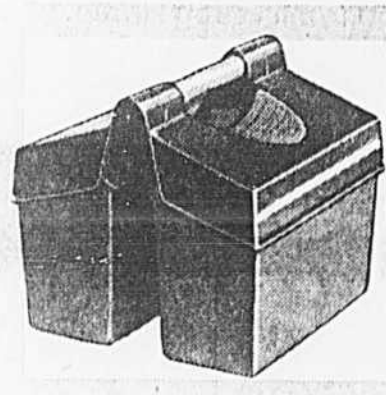

RABAIS \$10.00

Excellent son, grâce aux 7 transistors, 2 diodes et haut-parleur de 5 x 7". Etage HF accordé; contrôle de tonalité. Se monte sous tableau de petites autos et dans nombreux tableaux plats. 12 V, masse nég. 35-0201

29.95
Courant \$39.95

29.95
Courant \$34.95

Porte-bandes D'AUTO À RABAIS!

Courant \$5.99 **4.44**

Pour ranger et avoir à portée de la main 12 bandes. Se pose sur bosse. Poignée en bois. 35-0404

Lecteur 8 pistes ET FM D'AUTO