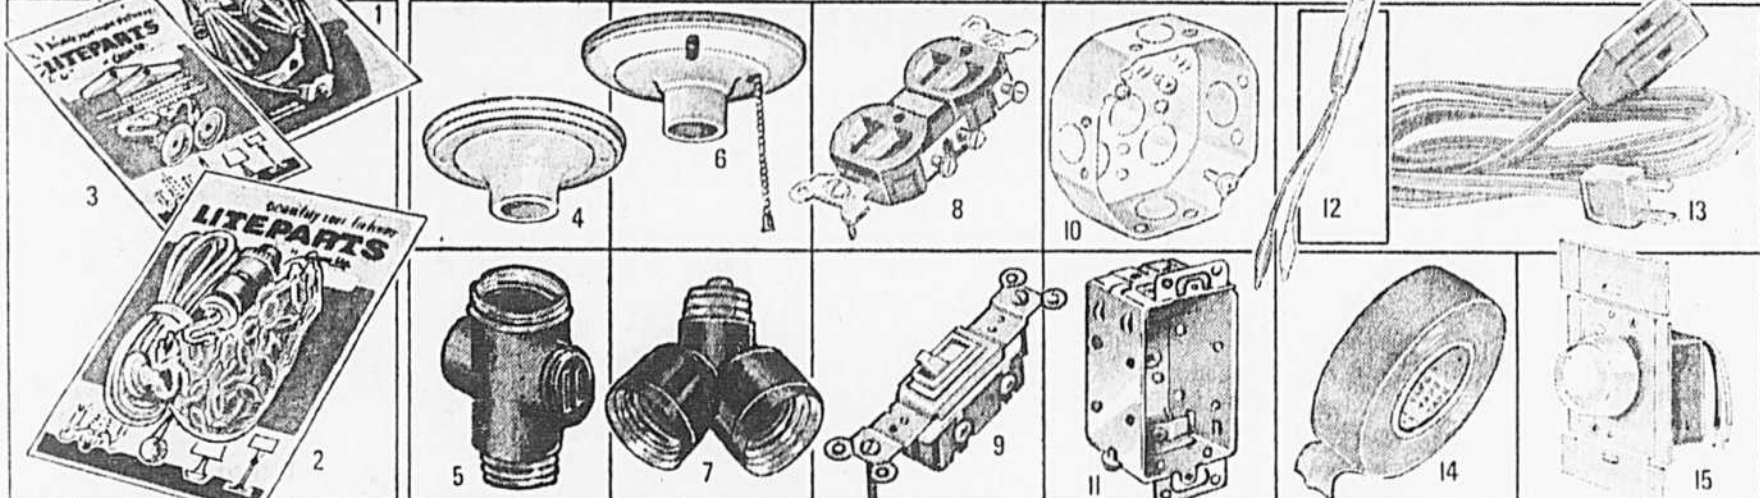

Bonnes valeurs d'hivérization

1. Douille et fil Cour. $4.29. Faites votre propre lampe. 3.33	4. Socle de plafond Cour. 55¢. Pour boîte de sortie 3 1/2-4". 52-7515 .49	7. A 2 douilles Cour. 64¢. Pour socle standard. 52-7505 .53	10. Boîte de sortie Cour. 49¢: 4". Pour plafond. A pinces, cour. 59¢ ... 49¢ .43	13. Rallonge à culot 6' Cour. 83¢. Ton or, brun, ivoire ... .69 15 pi., cour. $1.35 ... $1.19
2. Néc. suspension Cour. $6.75. 3 finis. Chaîne 12 pi. 52-3107X 5.88	5. Raccord-culot Cour. 69¢. 1 douille, 2 prises. 52-7506 .59	8. Plaque prise double 3 fils. Ivoire. Cour. 44¢ 39¢. Brun, cour. 45¢. .35	11. Boîte à interrupteur A pinces, cour. 49¢. 43 sans pinces cour. 49¢. Plate à pinces ... 49¢ .39	14. Ruban vinyle 33 pi. x 3/4" ... .33 66 pi., cour. 79¢ ... 66¢
3. Néc. accrochage Cour. 98¢. P. lampe pendante. 52-3100 .77	6. Socle Cour. 99¢. Chaîne. 52-7525 .89	9. Interrupteur Silencieux. Ivoire, 43¢. Brun ... .39	12. Vérif. de circuit Cour. 99¢. 500 V. .88	15. Variat. d'intensité Cour. $5.88. 600W. Rabais! 52-8288 3.99