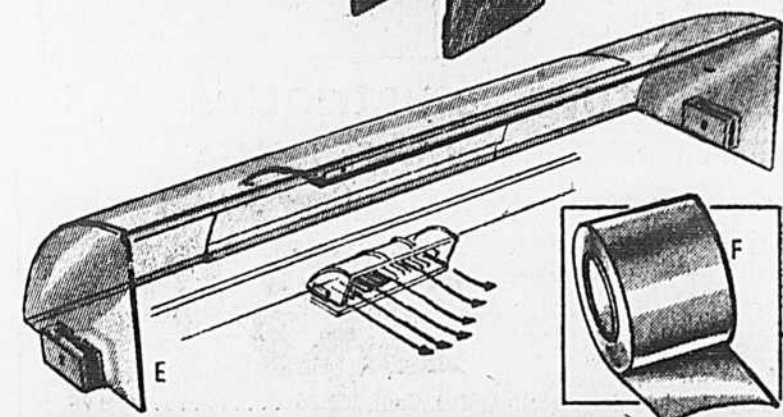

FAITES ÉCRAN AU FROID! POSE FACILE
Nécessaire de
contre-fenêtre

.44

Courant 65¢

Economisez sur chauffage. Coupez le plastique et clouez-le. Avec pourtour et clous. Convient pour une fenêtre de 36 x 72". 64-2602. 36 x 144" pour 2 fenêtres. Cour. 1.29, 89¢ Néc. à coller pour 1 fenêtre. Cour. 99¢, 66¢

CANADIAN TIRE

Souffleuse
8 HP, 28"
RABAIS $70.00

429.95
Cour. $499.95

MASTERCRAFT

à essence, 2 phases

Épargnez argent maintenant et effort cet hiver! Moteur hivérisé Briggs & Stratton 3 vitesses à doseur et commande des gaz; couloir 180° actionné par manivelle, à déflecteur réglable; tarière de 16" diam. amenant la neige à une turbine à 4 pales; brise-congères. 3 vitesses avant, point mort, marche AR à débrayage de sûreté. Transmission enfermée. Pneus de 13". Profitez maintenant de cette réclame d'hiver! 60-3972

Prévoit 2 semaines pour livraison de cet article!

429.95

DES BAS PRIX POUR ARRÊTER L'HIVER À VOTRE SEUIL

1. Bas de porte aluminium

3 pi. de long; bande en vinyle. Protège des courants d'air. 64-2515. Cour. $1.49

1.15

3. Calfeutrage de porte

3 pièces: bois et mousse imperméable p. porte jusqu'à 3 x 7". 64-2529. Cour. $2.19

1.77

5. Mousse adhésive

Pour calfeutrer portes, fenêtres. Rouleau de 18 pi. 3/16" large. 64-2507. Cour. 99¢

.88

2. Calfeutrage de seuil

Tampon coussiné de vinyle. 3 pi. long, 1 1/2" large. Rabais! 64-2514. Cour. $1.99

1.55

4. Bourrelet en plastique

Bandes pâteuses, souples. 14 pi. de long. 3/16" diamètre. 64-2504. Cour. 59¢

.44

6. Ruban calfeutrant

Scelle fentes. Rouleau de 75 pi., 7/8" de large. 64-2628. Courant $1.49

1.29

VALEURS D'HIVÉRISATION

A. Humidificateur Drumatic 90-S