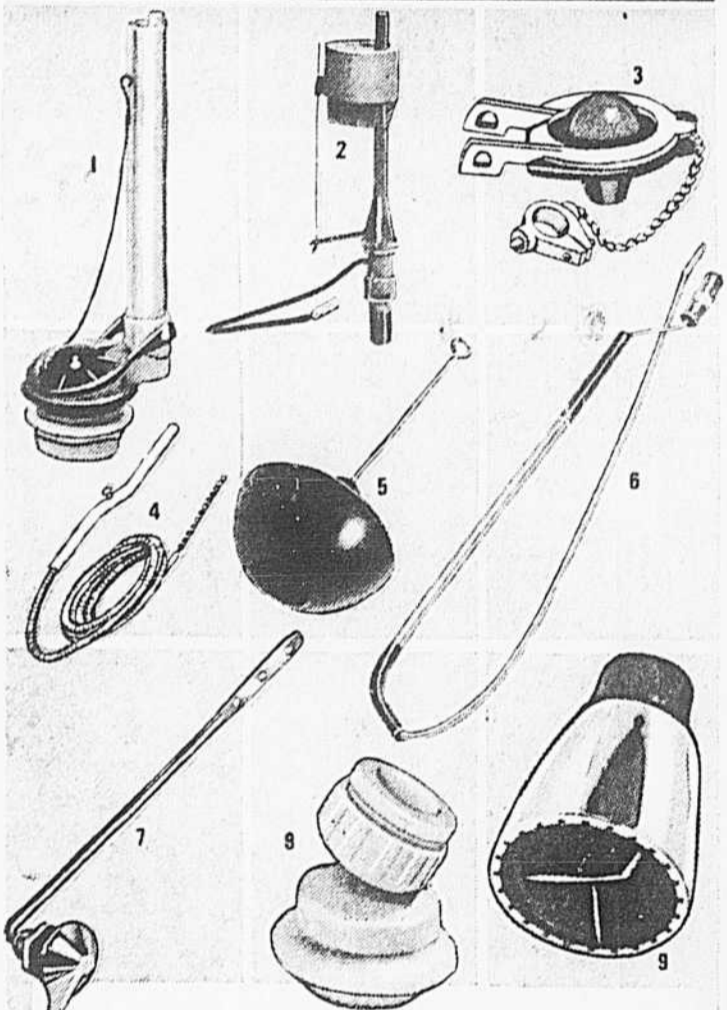

Pour la salle de bains

- 1. VALVE et CLAPET de CHASSE
Cour. \$2.95. Avec tuyau de trop-plein. Pose facile. 63-5002 **2.59**
- 2. MECANISME FLUIDMASTER
Cour. \$5.49. Ouverture, arrêt hydrauliques; ferrures. 63-5011 **4.88**
- 3. CLAPET de CHASSE — Rabais!
Cour. \$2.29. Montage universel pour soupape; ferrures. 63-5003 **1.69**
- 4. DÉBOUCHE-TUYAU — Rabais!
Cour. \$2.89. Fil à ressort à haute résistance; tête-vrille. 15'. 63-8115 **2.29**
- 5. FLOTTEUR en CAOUTCHOUC
Cour. 95¢. Inaltérable; montage universel. À bas prix. 63-5005 **.77**
- 6. DÉBOUCHE-CABINET — Rabais!
Cour. \$3.29. Fil plaqué et bout à écouvillon. 27 pouces. 63-8124 **2.69**
- 7. LEVIER DE CHASSE
Cour. \$1.25. Pose facile. Chromé. Montage universel. 63-5051 **.99**
- 8. BRISE-JET RÉGLABLE
Cour. \$2.19. Modèle imbouchable. En plastique. 63-3907 **1.97**
- 9. POMME de BOUCHE AQUA-FLOW
Cour. \$2.85. Fort plastique; jet réglable. Noir et chrome. 63-0024 **2.59**