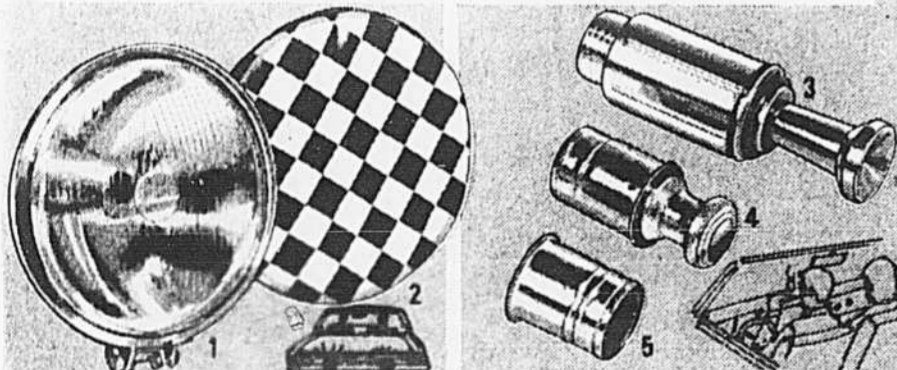

1. Quartz et halogène

Courant $14.29 **12.89** chac.

Phare d'appoint et antibrouillard 12 V pour mieux voir. Fixation universelle. 20-3590

3. Nécessaire allume-cigarettes

P. plup. auto 12 V. 37-1453. Cour. $3.19

2.77

4. Cartouche de recharge

Pour allumeur 12 V. 37-1458. Cour. $1.95

1.66

2. Couvre-phare mousse

Rond, 5 à 6". 20-3515. Courant .99¢

.89

5. Élément à pare-cendre

12 V; modèles récents. 37-1469. Cour. $1.59

1.33

Cric hydraulique

Courant $11.99 **10.77** 1 1/2 tonne

De précision; s'utilise vertical, ou horizontal. 09-1002X 3 tonnes, cour. $16.29 ... $14.59 5 tonnes, cour. $20.99 ... $18.88

Chauffe-moteur

Courant $15.95 **13.99**

Chauffe le refroidisseur et le pompe pour réchauffer le moteur. Avec ferrures de montage. 800 W, 120 V. 30-3204

Dégivreur pare-brise

Courant $1.19 **.88**

En aérosol; fait fondre glace rapidement, sans abimer le fini de l'auto. En flacon compressible 11.5 oz. liq. 38-1114

Hydromètre d'antigel

Courant $1.99 **1.77**

Indique vite et précisément la protection assurée par l'antigel. Pour glycol seulement. De poche. 30-4615

BILLETS-BONIS AU COMPTANT

à la plupart des magasins Canadian Tire

Ouvert jeudi et vendredi soir — Le samedi jusqu'à 5 p.m.

* CHARGEX ACCEPTÉE