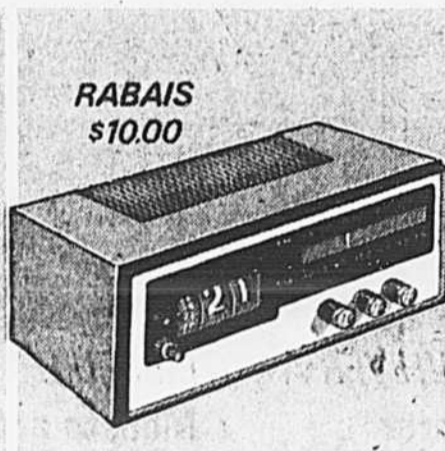

**Radio-réveil
CONCERTO AM/FM**

RABAIS $10.00
Courant $39.95 **29.95**

Réveil à lecture directe; commandes rotatives de volume et syntonisation; CAF; haut-parleurs dessus. 44-2078