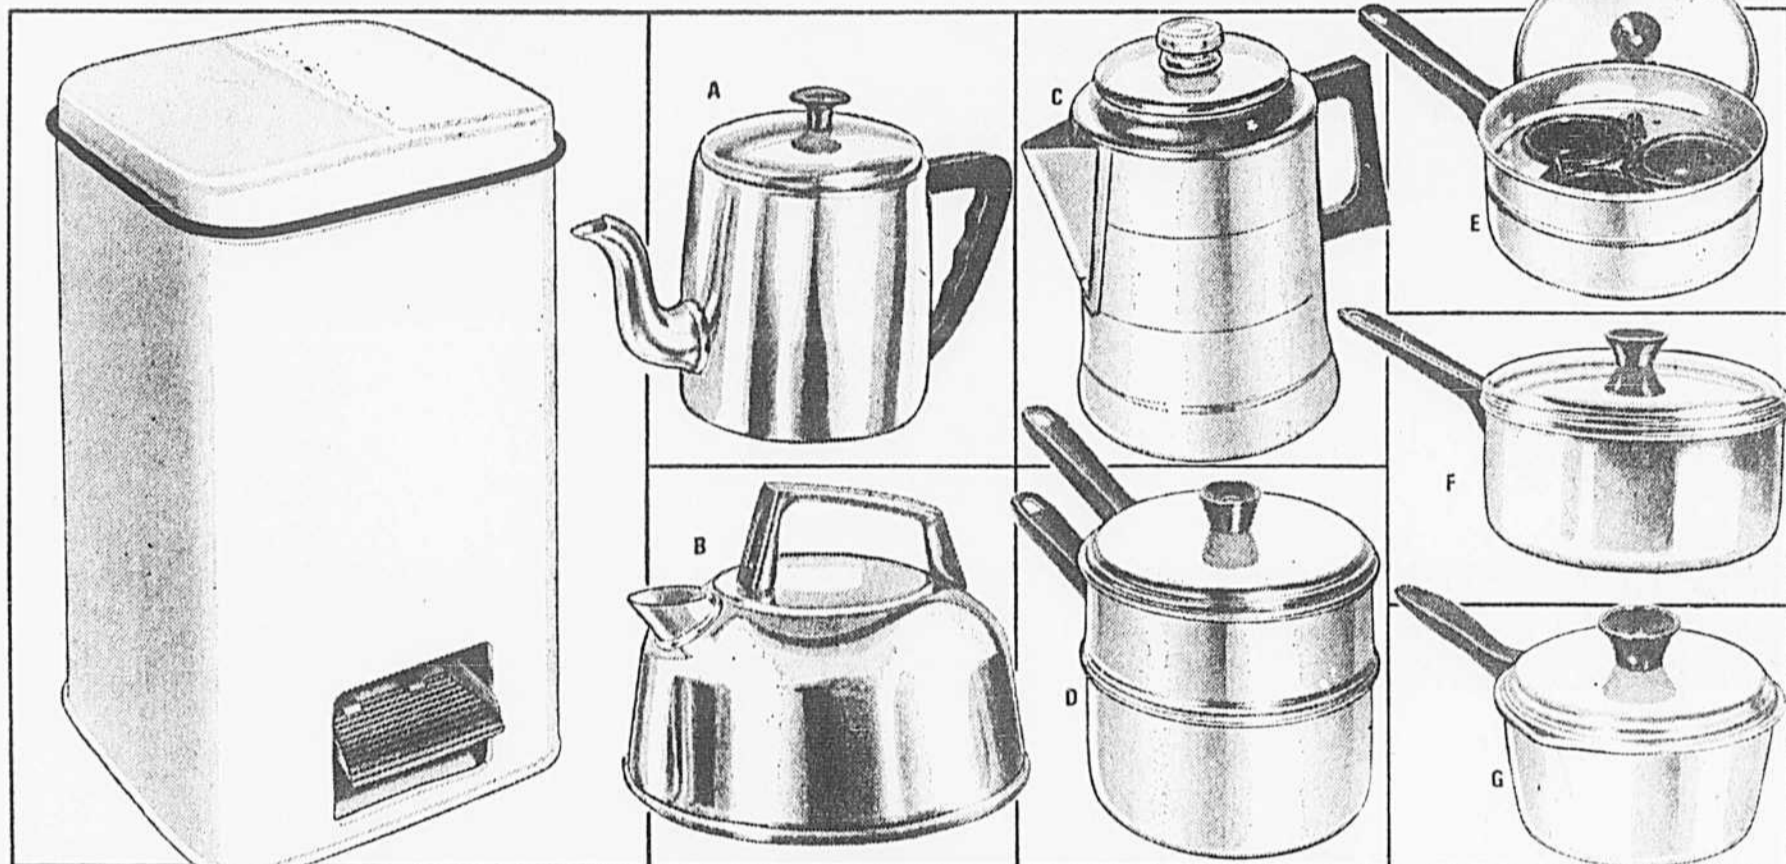

Pour la salle de bains

- 1. VALVE et CLAPET de CHASSE
Cour. \$2.95. Avec tuyau de trop-plein. Pose facile. 63-5002 **2.59**
- 2. MECANISME FLUIDMASTER
Cour. \$5.49. Ouverture, arrêt hydrauliques; ferrures. 63-5011 **4.88**
- 3. CLAPET de CHASSE — Rabais!
Cour. \$2.29. Montage universel pour soupape; ferrures. 63-5003 **1.69**
- 4. DÉBOUCHE-TUYAU — Rabais!
Cour. \$2.89. Fil à ressort à haute résistance; tête-vrille. 15'. 63-8115 **2.29**
- 5. FLOTTEUR en CAOUTCHOUC
Cour. 95¢. Inaltérable; montage universel. À bas prix. 63-5005 **.77**
- 6. DÉBOUCHE-CABINET — Rabais!
Cour. \$3.29. Fil plaqué et bout à écouvillon. 27 pouces. 63-8124 **2.69**
- 7. LEVIER DE CHASSE
Cour. \$1.25. Pose facile. Chromé. Montage universel. 63-5051 **.99**
- 8. BRISE-JET RÉGLABLE
Cour. \$2.19. Modèle imbouchable. En plastique. 63-3907 **1.97**
- 9. POMME de BOUCHE AQUA-FLOW
Cour. \$2.85. Fort plastique; jet réglable. Noir et chrome. 63-0024 **2.59**