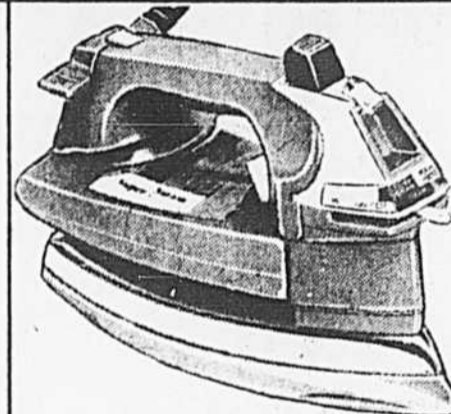

**Fer Proctor
"BLAST-OF-STEAM"**

Courant $24.44 **21.88**

Réglage 2-en-1 pour jet ou vapeur. Réglage "Temp-O-Guide" pour tissus; fil réversible. 43-2529