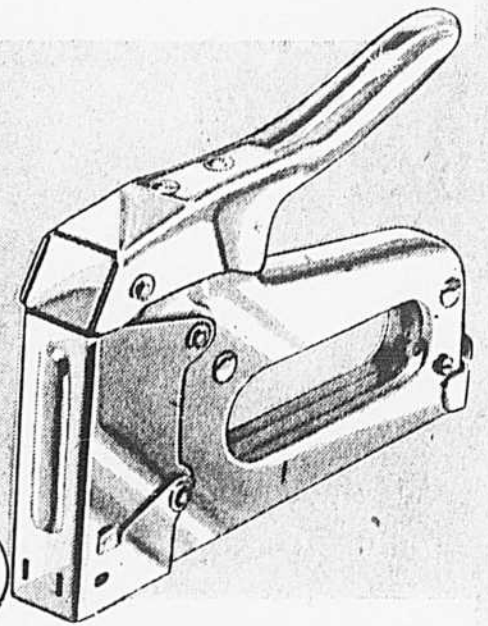

3 pour 2.44

F. Cour. \$1.69 Ruban pour conduit

Tissu enduit de plastique, imperméable, adhésif. Rouleau de 30 pi., 2 po. de large. 64-2900

1.44

21.88
 Spécial.

UN SUPERBE ACHAT!
Agrafeuse Arrow et acc.

Agrafeuse robuste tout acier; 1 boîte (1250) d'agrafes à tiges 1/4", 3/8" et "Ceiltille" enduites de ciment; plus accessoires de pose. Ensemble en coffret compact en plastique bleu. 99-1274