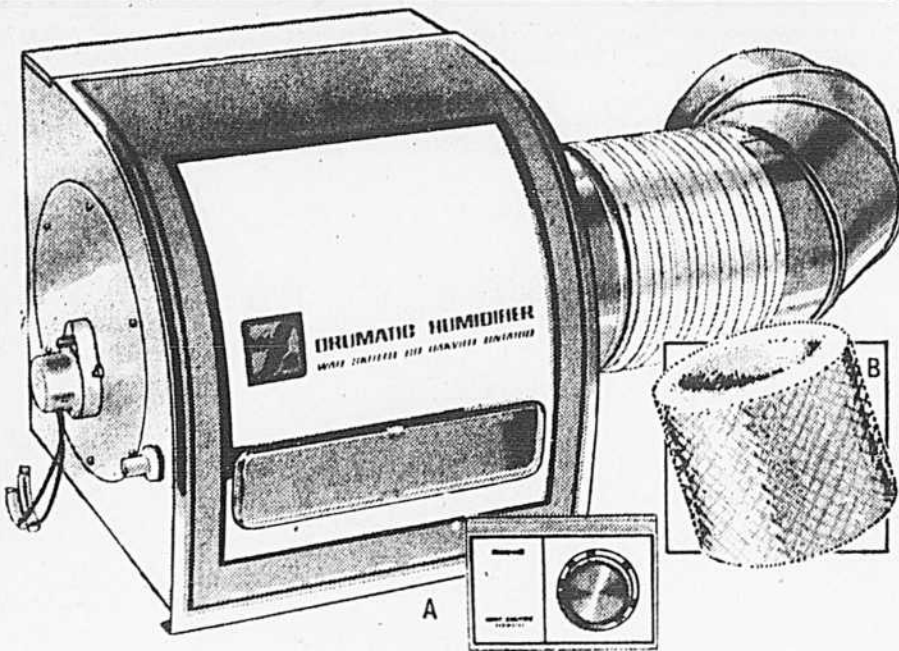

VALEURS D'HIVÉRISATION

A. Humidificateur Drumatic 90-S

Posé facile sur fournaise; pour maison jusqu'à 8 pièces. Manchon évaporateur genre tambour dispersant l'eau du réservoir anti-rouille. 9 7/16 x 9 1/4 x 8 3/4" haut. Avec hygromètre mural. 64-3105. Cour. $79.95

59.88

B. Manchon évaporateur pour ci-dessus. 64-3132. Cour. $4.49, ... $3.66

C. Humidificateur Wait-Skuttle

Facile à poser sur fournaise et économique! Compact, à évaporation. Avec 5 plaques en laine de verre suffisantes pour petite maison 4-5 pièces. Capacité de 10 plaques. Avec ferrures. Profitez de ce super achat d'hivernisation. 64-3102. Cour. $12.95

9.88

D. Cour. $1.29 Plaques évaporatrices

Plaques en pure laine de verre de luxe pour modèle Wait-Skuttle ci-dessus. 64-3120

Paq. de 5 .97

E. Cour. 99¢ ch. Déflecteur d'air chaud

Plastique transparent. Réglable de 10 à 16". Pour presque tout registre. 64-2957

3 pour 2.44

F. Cour. $1.69 Ruban pour conduit

Tissu enduit de plastique, imperméable, adhésif. Rouleau de 30 pi., 2 po. de large. 64-2900

1.44