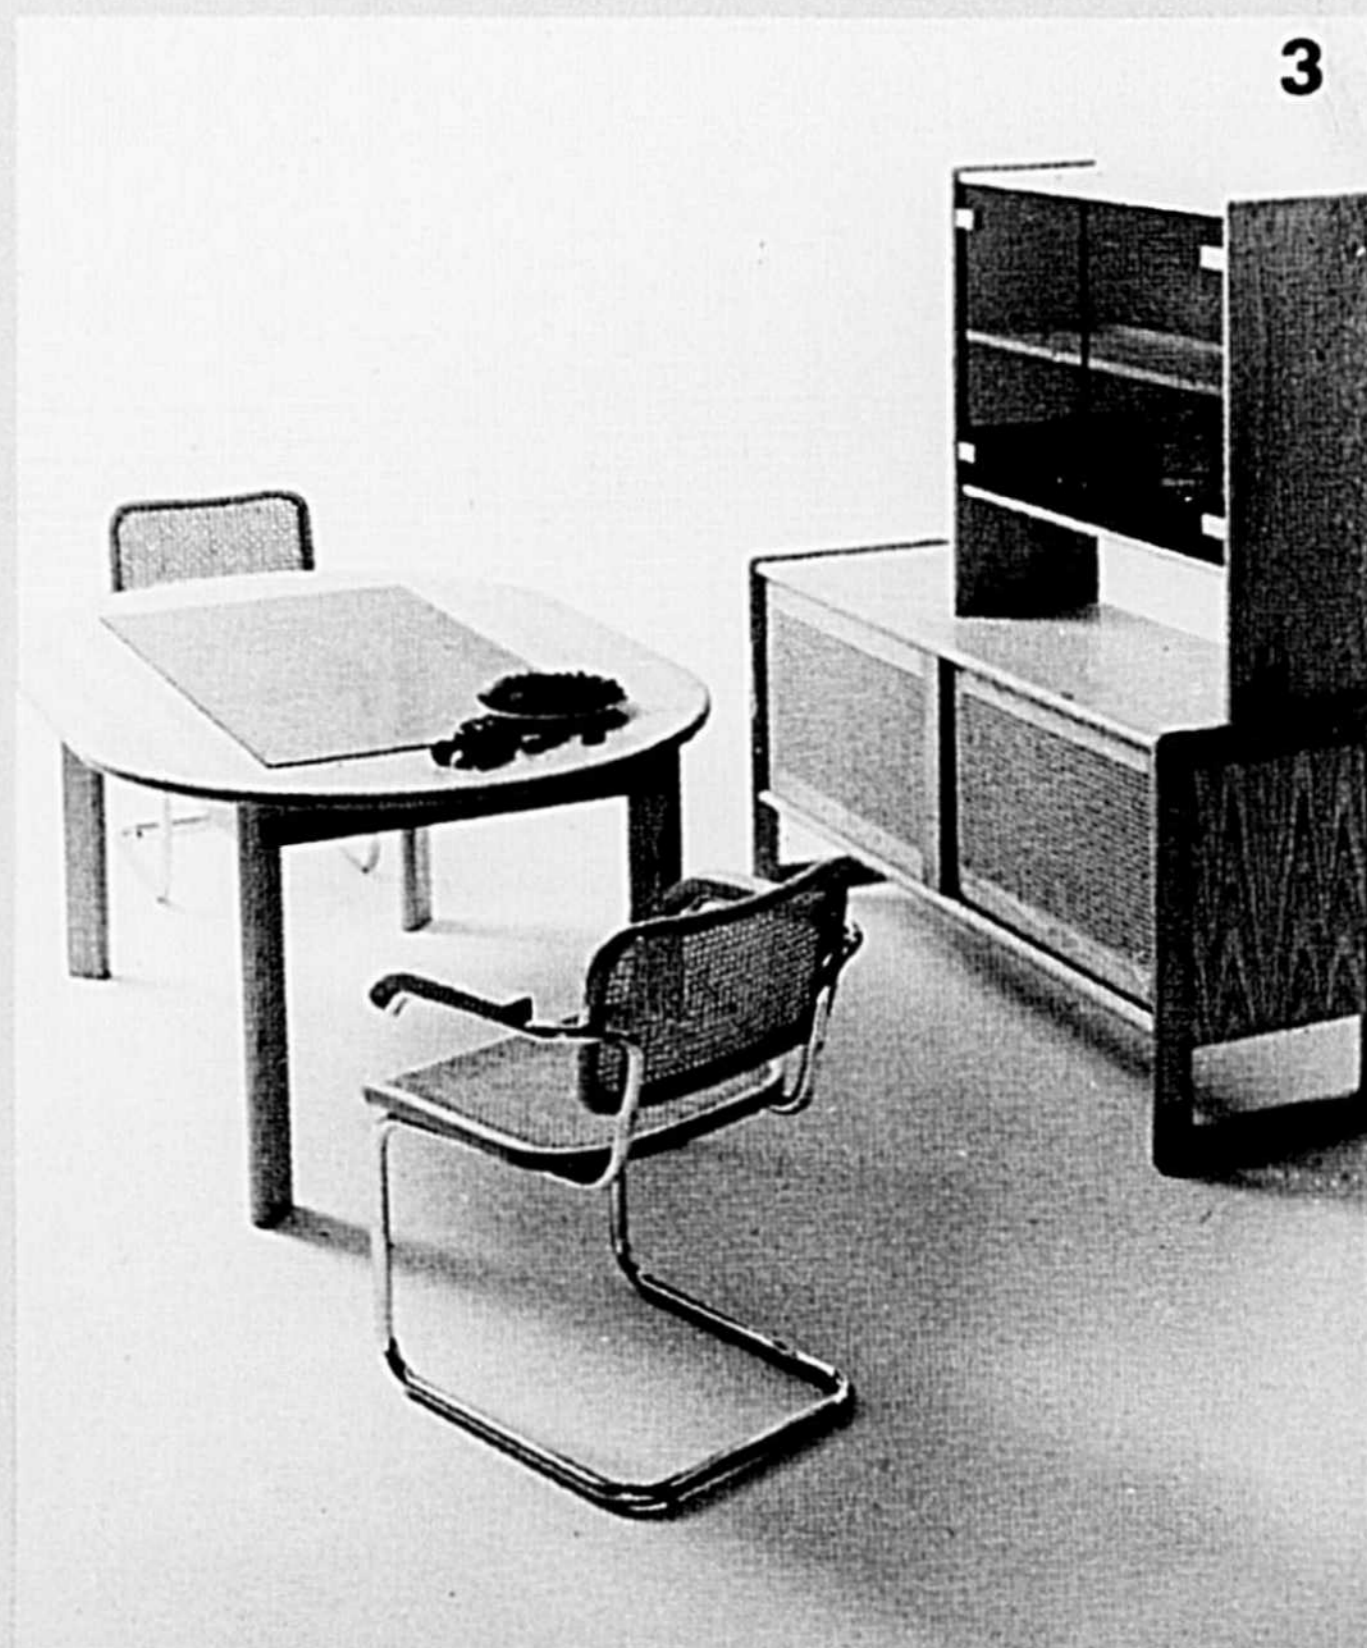

2. Une chambre de conception continentale hauteur 32", tête de lit et chevet à éclairage intégré. Tiroirs encadrés de chêne massif en relief, ensemble 6 pièces. **PRIX MOBILIA \$1,499.**

3. Table en chêne massif à plateau de forme elliptique, épaisseur 1 1/4" avec rebord arrondi, un verre fumé encastré sur un fond canné, dim. 63 x 43 po, 4 chaises, de ligne classique BREUER. Ensemble 5 pièces. **PRIX MOBILIA \$699.** Buffet, portes à garniture cannée, 60" long. **PRIX MOBILIA \$399.**

Vaisselle, portes en acrylique fumé, éclairage intérieur intégré, dim. 36 x 34. **PRIX MOBILIA \$299.**

2

3

1

le travertin

1. Travertino Classico, dîner à la romaine. La table est faite d'une grande dalle de verre dim. 72 x 36 po, posée sur deux supports façonnés en travertin, reliés par une barre de laiton. Les 4 chaises ont une monture en laiton et sont recouvertes de velours suédé. La table **PRIX MOBILIA \$599**, chaque chaise **PRIX MOBILIA \$149**.
2. Jugez par vous-même le confort douillet de ce salon classique habillé d'un riche velours. Canapé 3 places **PRIX MOBILIA \$874**, causeuse **PRIX MOBILIA \$689**, fauteuil **PRIX MOBILIA \$435**. Excellent complément à cet ameublement, un ensemble de 4 éléments de rangement à poser exécutés en beige avec garnitures de laiton, portes de verre et éclairage intérieur incorporé, interchangeable. Dimensions 112 x 80 po. **PRIX MOBILIA \$1999**.
N.B. — Autres combinaisons disponibles.
3. Ensemble de salon contemporain de forme profilée de velours soyeux proposé en trois nuances: café, bleu de Dresden et vieil or. Rembourrage confortable, dossier haut et incliné. Canapé 3 places, **PRIX MOBILIA \$919**, causeuse **\$662**, fauteuil **PRIX MOBILIA \$418**. Table de centre, base en travertin, support de laiton, plateau de verre clair, dim. 40 x 40 po, **PRIX MOBILIA \$399**. Table de bout assortie, **PRIX MOBILIA \$299**.