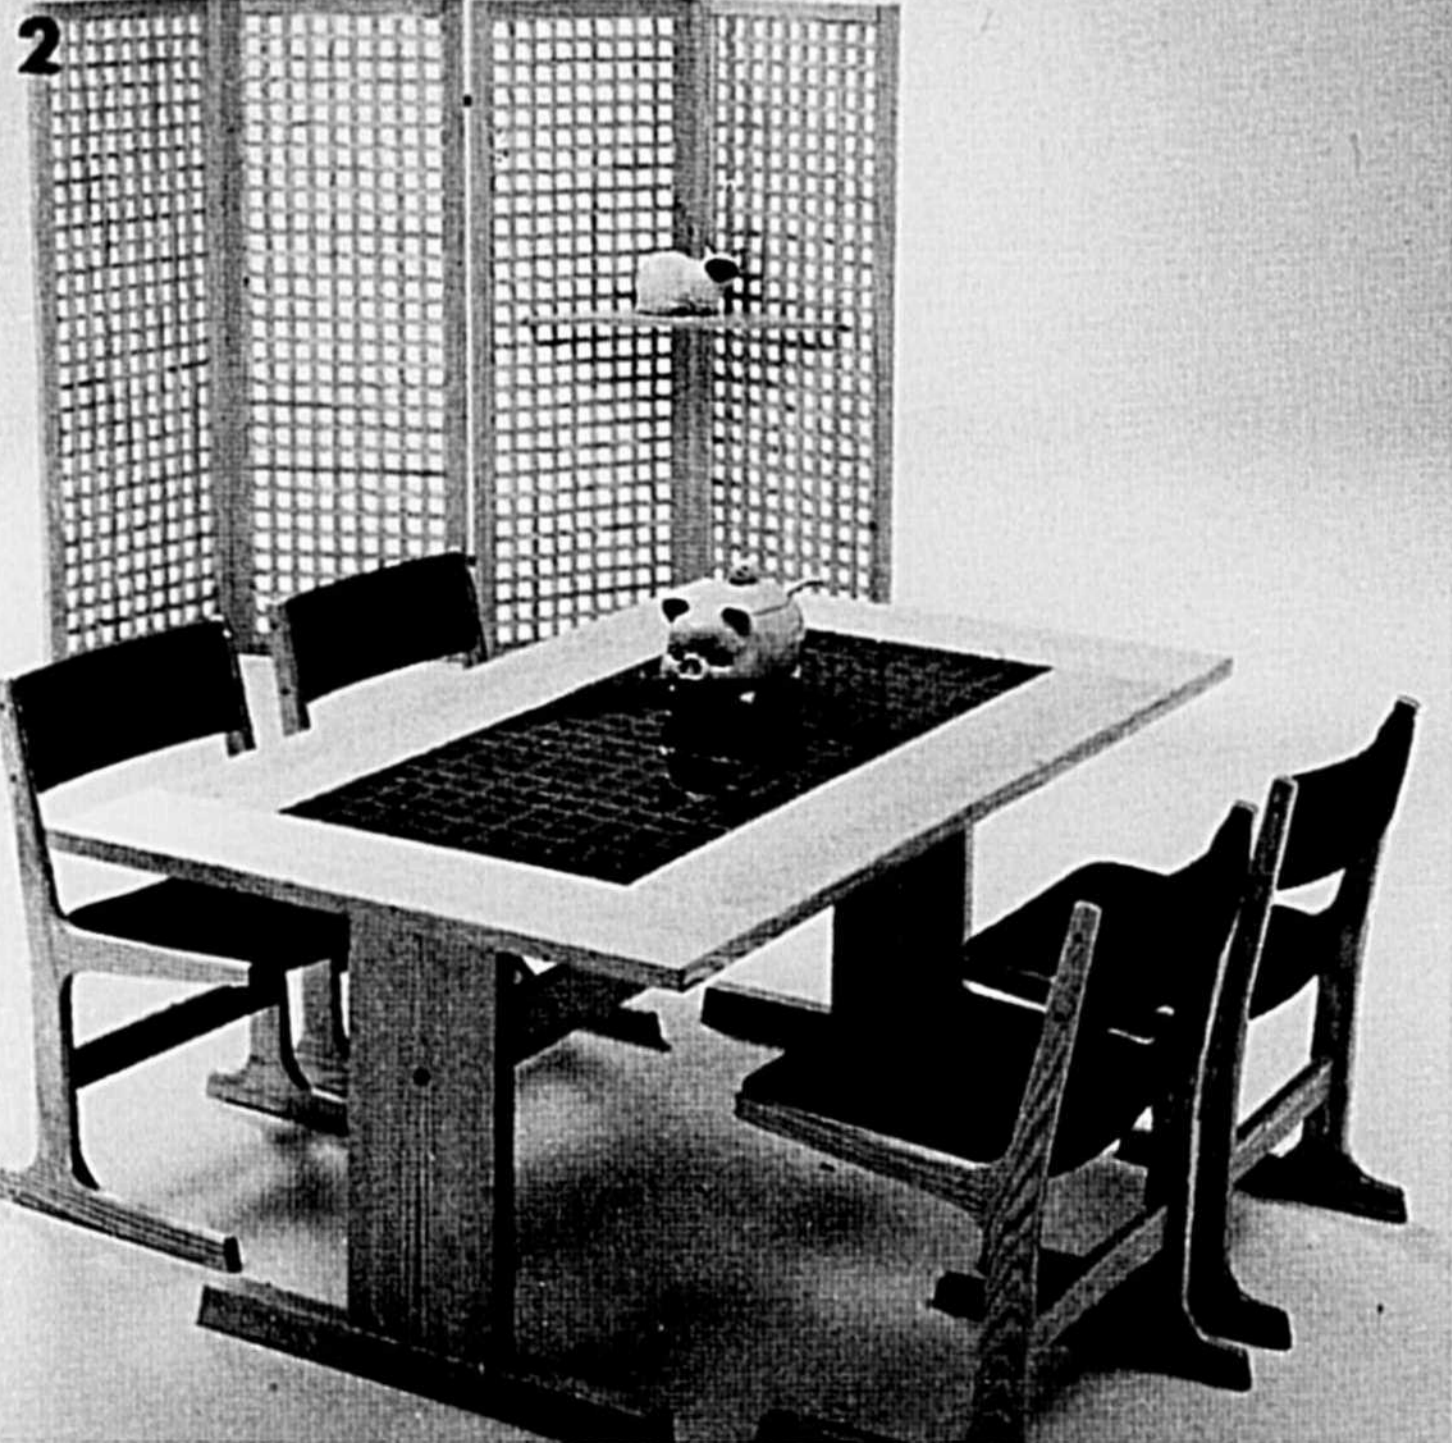

les fonctionnels

1. Les tuiles céramique importées signées par l'artisan incrustées dans un plateau de bois de teck, une table exceptionnelle, dim. 60 x 38 po extensible à 96", 4 chaises recouvertes de tweed rouille, ensemble 5 mcx **PRIX MOBILIA $1199**. Buffet assorti **$759**. Disponibles également en chêne naturel.

2. Le pin traditionnel traité à la moderne, table dim. 63 x 36 po avec dessus grillage pin massif doté d'un verre en option, 4 chaises recouvertes de tweed or amer, ensemble 5 mcx **$649**, plaque de verre en option **$45**, paravent grillage assorti **$75** chaque panneau.

3. Diviser pour ranger toutes choses, rayonnage audio-visuel Mobilia fonctionnel pour stéréo, TV, disques, en chêne naturel, fini sur les deux faces pour diviser une pièce, agencement en angle aussi possible, extensible de 63" à 125". **PRIX MOBILIA $449**.