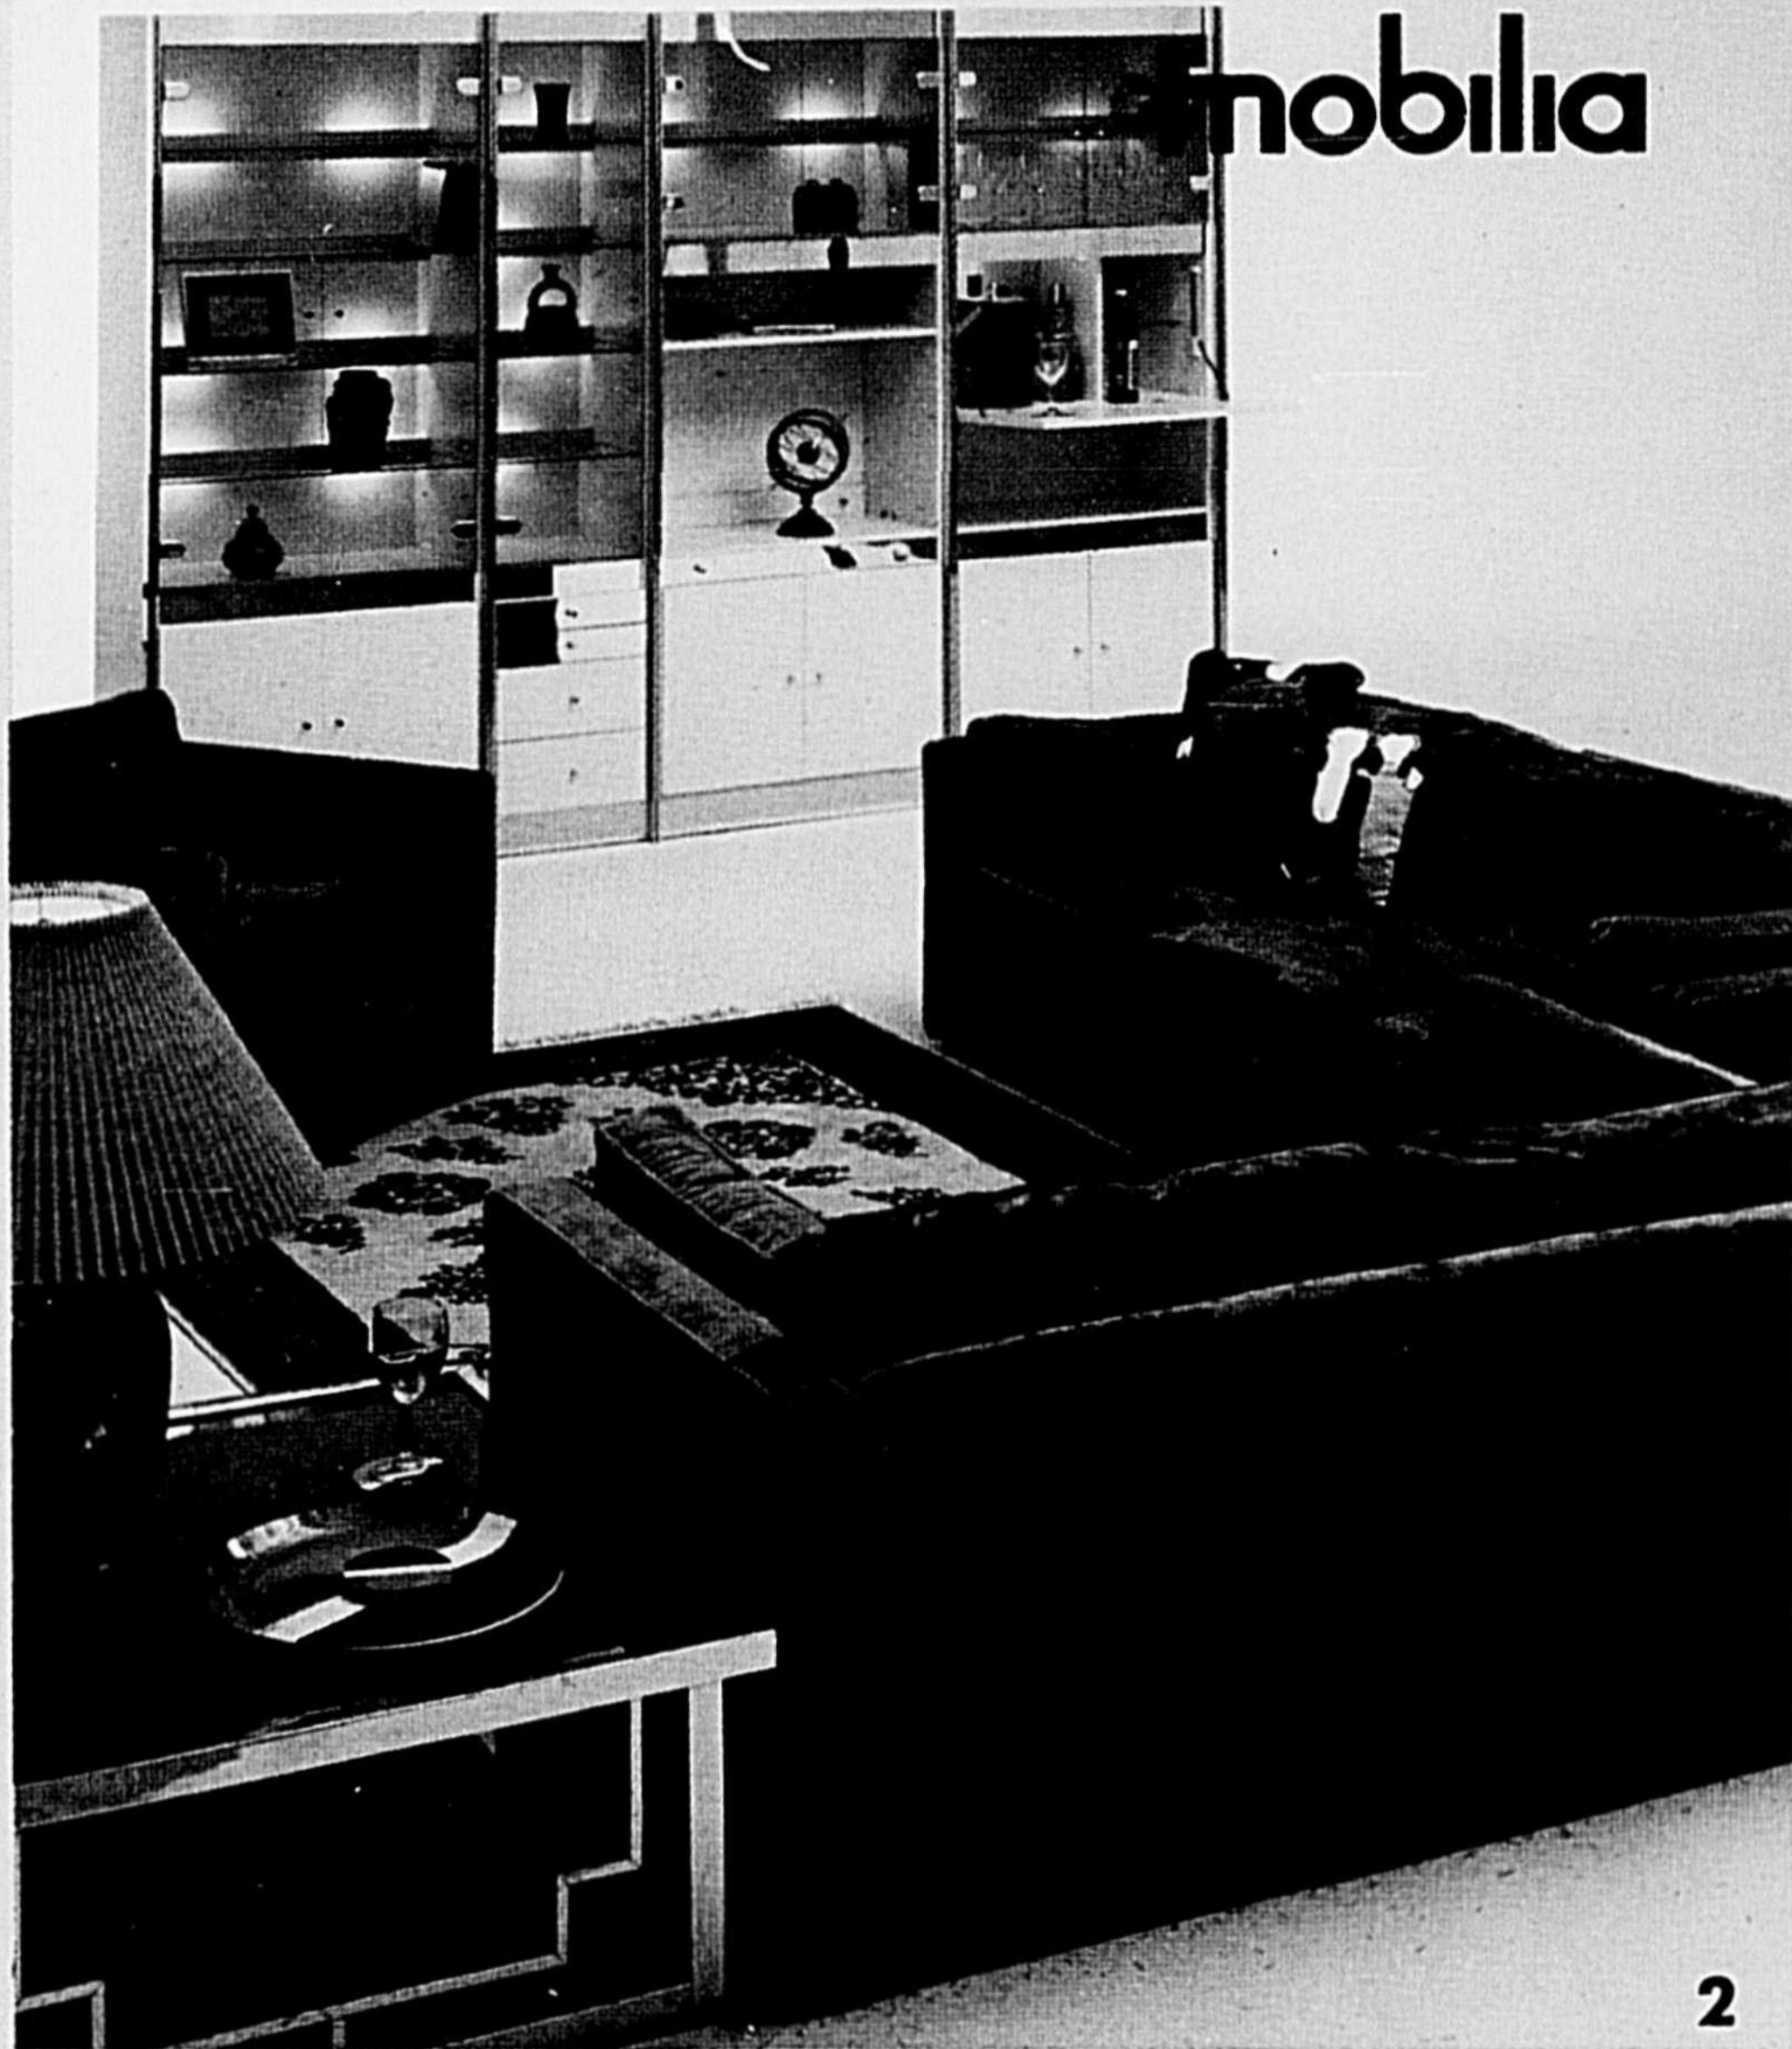

Vaisselle, portes en acrylique fumé, éclairage intérieur intégré, dim. 36 x 34. **PRIX MOBILIA \$299.**

2

3

1

le travertin

1. Travertino Classico, dîner à la romaine. La table est faite d'une grande dalle de verre dim. 72 x 36 po, posée sur deux supports façonnés en travertin, reliés par une barre de laiton. Les 4 chaises ont une monture en laiton et sont recouvertes de velours suédé. La table **PRIX MOBILIA \$599**, chaque chaise **PRIX MOBILIA \$149**.
2. Jugez par vous-même le confort douillet de ce salon classique habillé d'un riche velours. Canapé 3 places **PRIX MOBILIA \$874**, causeuse **PRIX MOBILIA \$689**, fauteuil **PRIX MOBILIA \$435**. Excellent complément à cet ameublement, un ensemble de 4 éléments de rangement à poser exécutés en beige avec garnitures de laiton, portes de verre et éclairage intérieur incorporé, interchangeable. Dimensions 112 x 80 po. **PRIX MOBILIA \$1999**.
N.B. — Autres combinaisons disponibles.
3. Ensemble de salon contemporain de forme profilée de velours soyeux proposé en trois nuances: café, bleu de Dresden et vieil or. Rembourrage confortable, dossier haut et incliné. Canapé 3 places, **PRIX MOBILIA \$919**, causeuse **\$662**, fauteuil **PRIX MOBILIA \$418**. Table de centre, base en travertin, support de laiton, plateau de verre clair, dim. 40 x 40 po, **PRIX MOBILIA \$399**. Table de bout assortie, **PRIX MOBILIA \$299**.