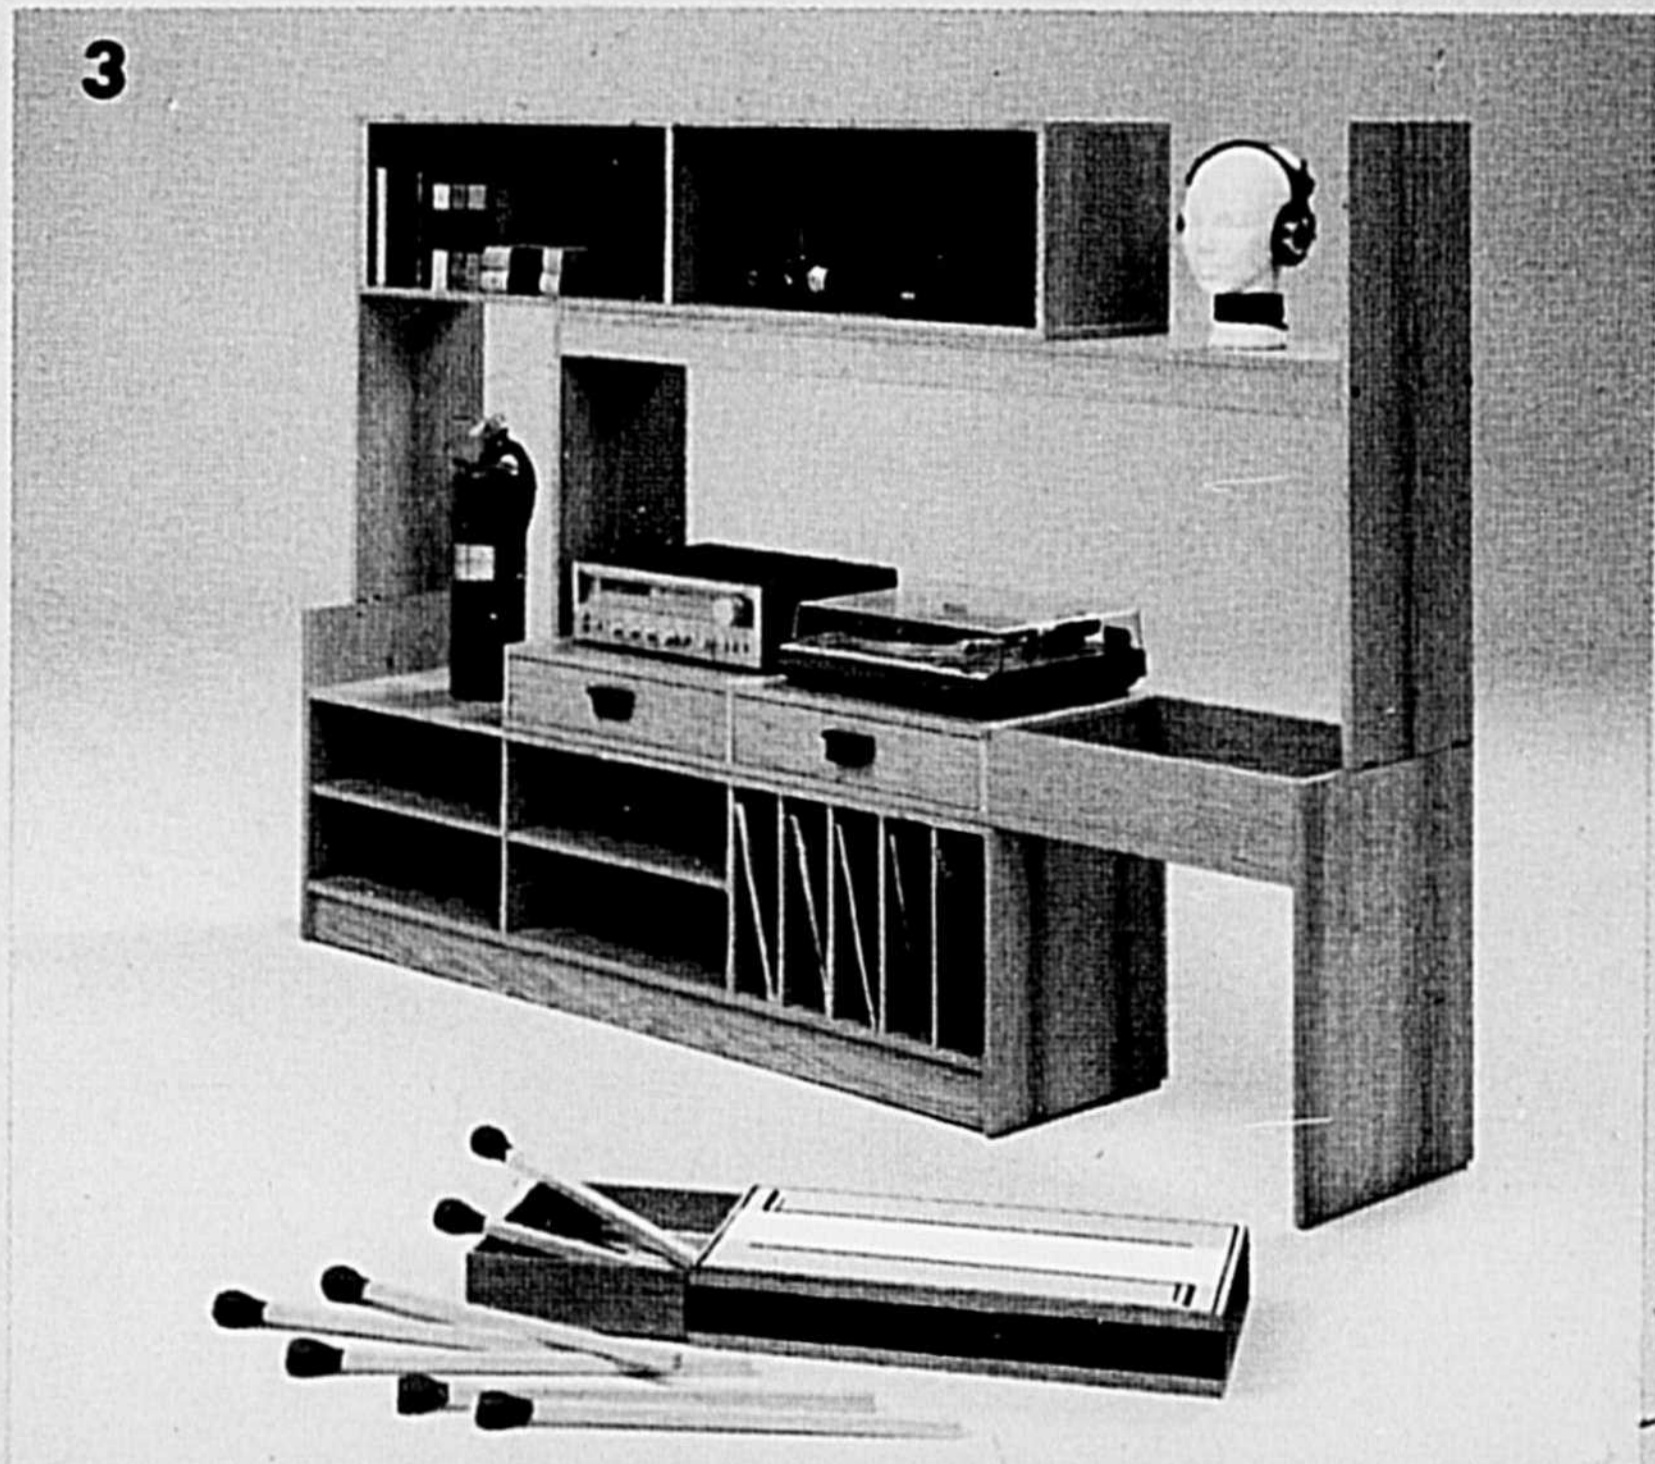

les fonctionnels

1. Les tuiles céramique importées signées par l'artisan incrustées dans un plateau de bois de teck, une table exceptionnelle, dim. 60 x 38 po extensible à 96", 4 chaises recouvertes de tweed rouille, ensemble 5 mcx **PRIX MOBILIA $1199**. Buffet assorti **$759**. Disponibles également en chêne naturel.

2. Le pin traditionnel traité à la moderne, table dim. 63 x 36 po avec dessus grillage pin massif doté d'un verre en option, 4 chaises recouvertes de tweed or amer, ensemble 5 mcx **$649**, plaque de verre en option **$45**, paravent grillage assorti **$75** chaque panneau.

3. Diviser pour ranger toutes choses, rayonnage audio-visuel Mobilia fonctionnel pour stéréo, TV, disques, en chêne naturel, fini sur les deux faces pour diviser une pièce, agencement en angle aussi possible, extensible de 63" à 125". **PRIX MOBILIA $449**.