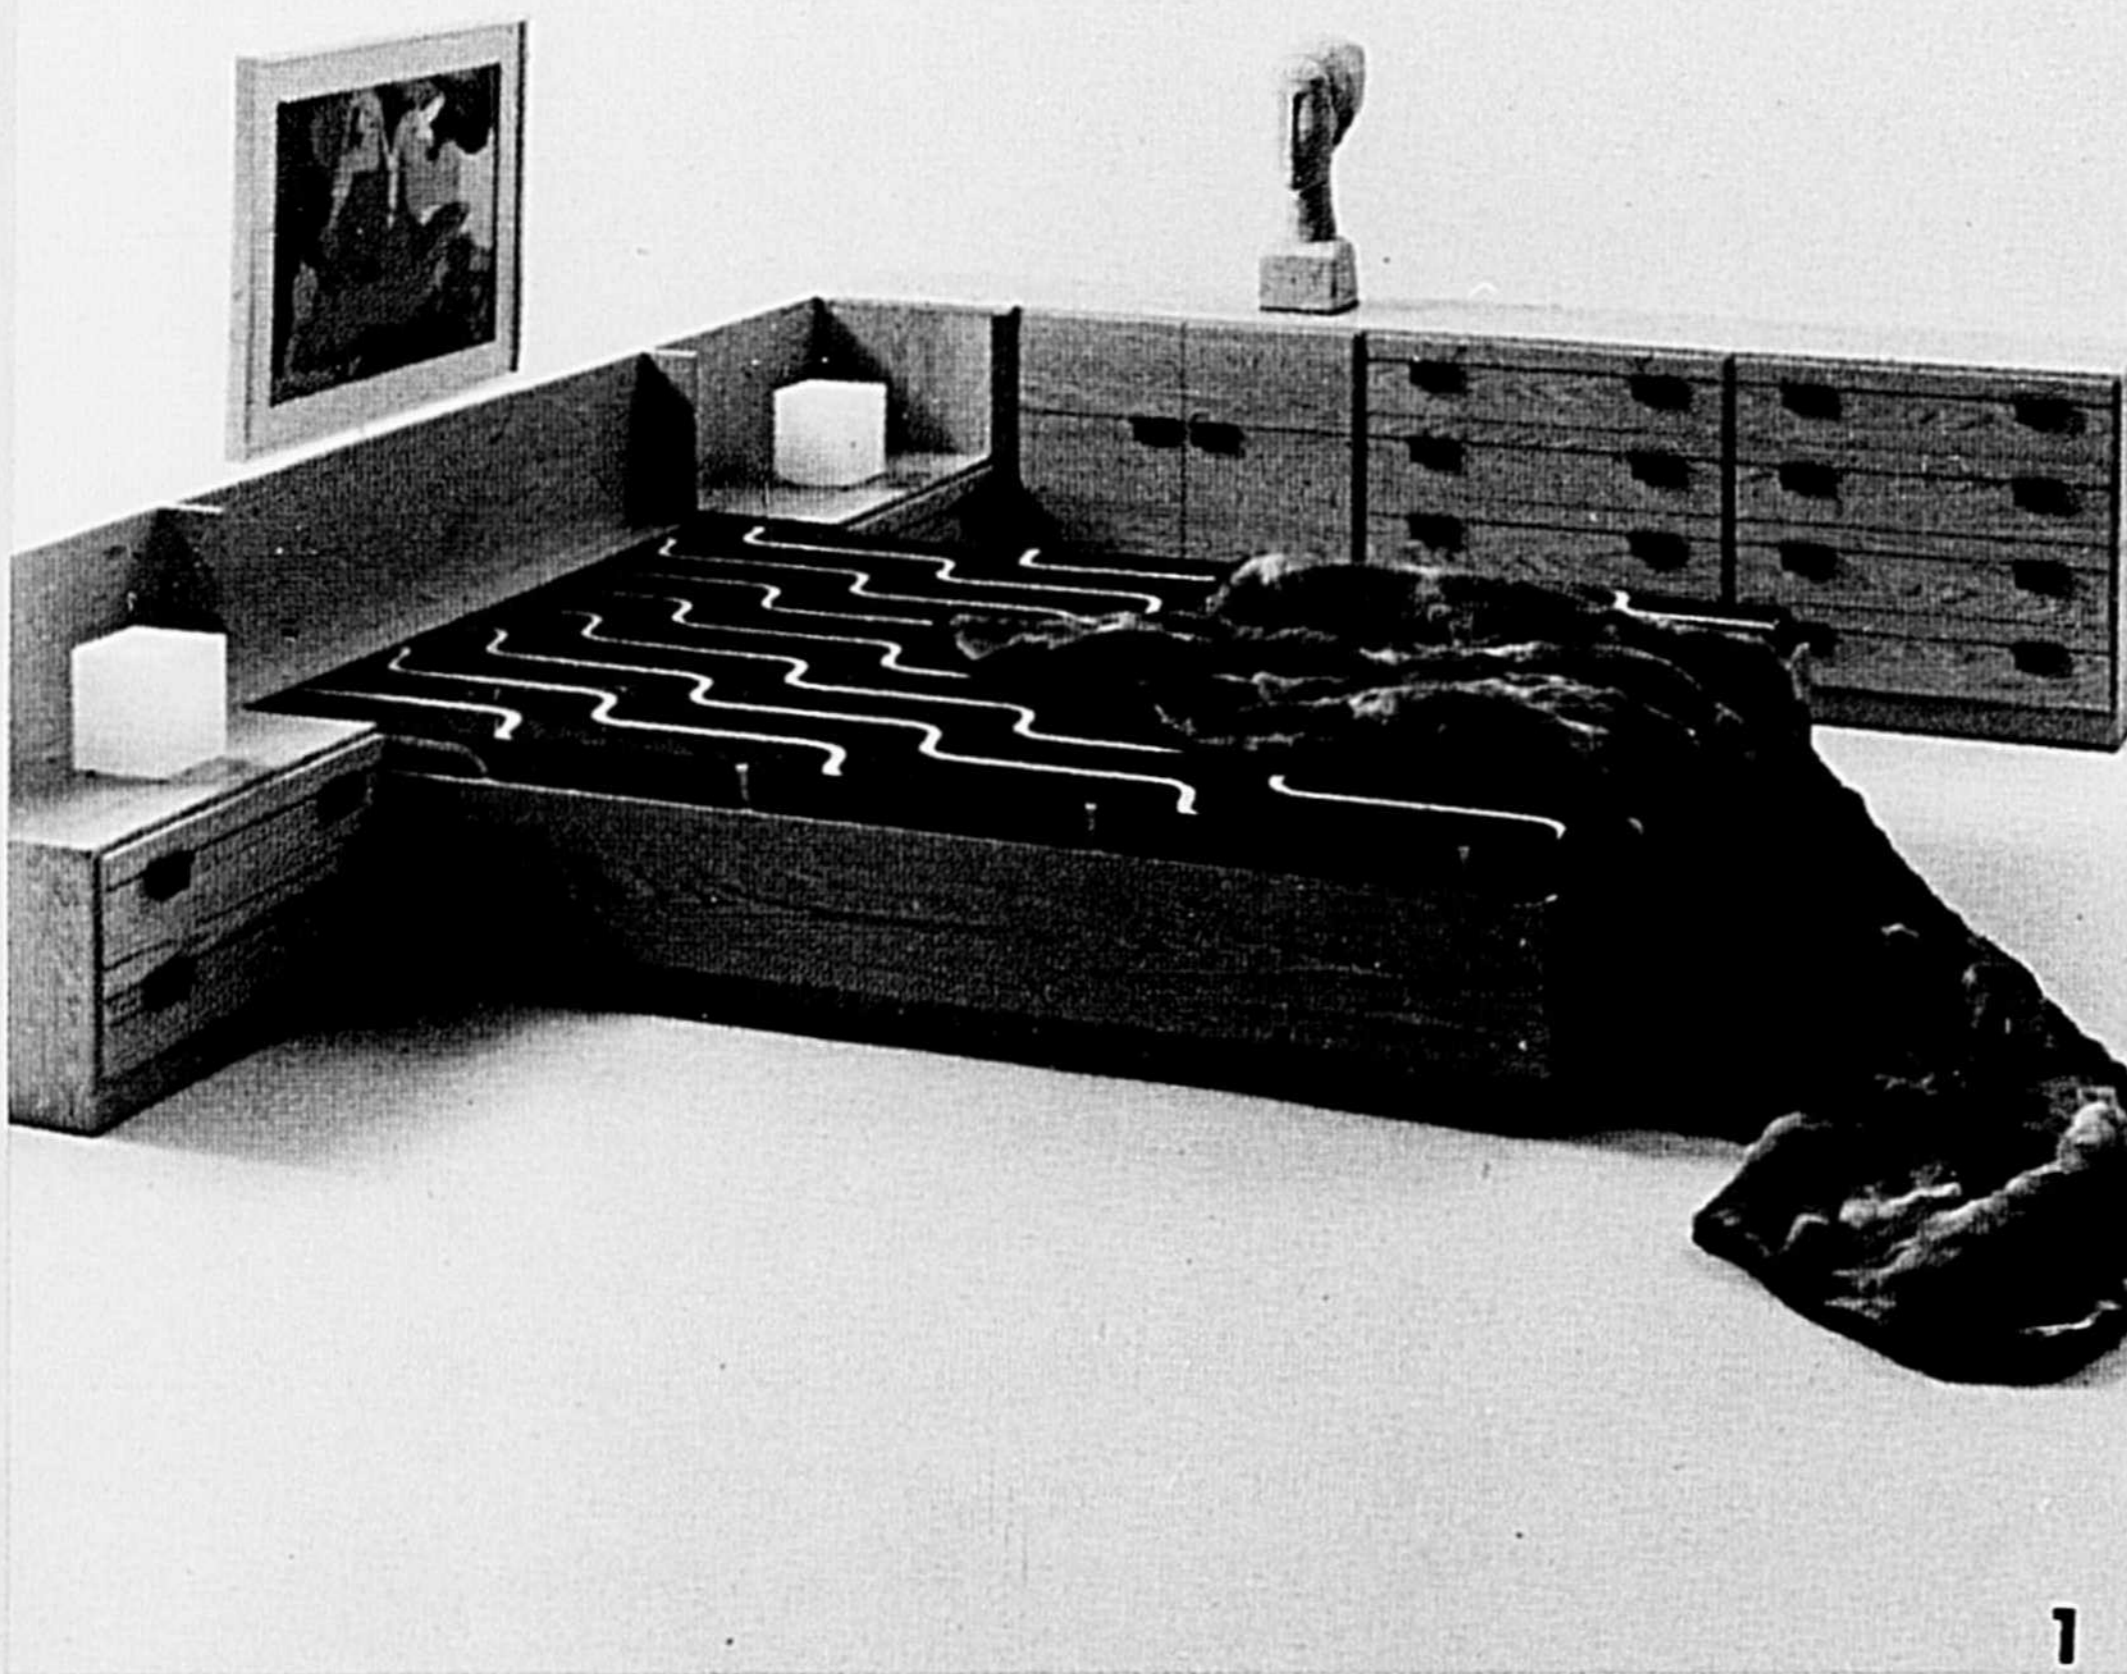

mobilia

un rêve réalisable

Mobilia célèbre son
15e anniversaire

Venez chercher votre part du
gâteau

1. Créée par Mobilia, une chambre à coucher modulaire en chêne naturel comprenant lit, 2 tables de chevet, armoire, 2 commodes 4 tiroirs. Subtiles incrustations noyer, poignées de cuir. Ensemble 6 pièces. **PRIX MOBILIA \$1099.** Disponible également en teck.

2. Une chambre de conception continentale hauteur 32", tête de lit et chevet à éclairage intégré. Tiroirs encadrés de chêne massif en relief, ensemble 6 pièces. **PRIX MOBILIA \$1,499.**

3. Table en chêne massif à plateau de forme elliptique, épaisseur 1 1/4" avec rebord arrondi, un verre fumé encastré sur un fond canné, dim. 63 x 43 po, 4 chaises, de ligne classique BREUER. Ensemble 5 pièces. **PRIX MOBILIA \$699.** Buffet, portes à garniture cannée, 60" long. **PRIX MOBILIA \$399.**