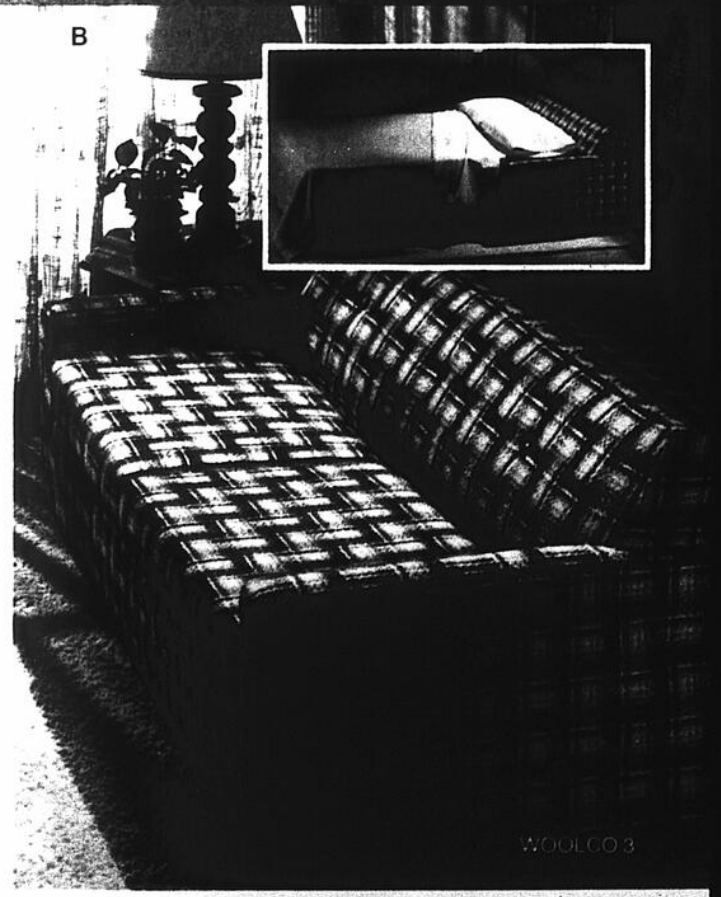

Table basse 20" x 53 1/2" x 15":

109.95

Table hexagonale ou carrée:

94.95

Canapé et fauteuil de style colonial

A. Confortable canapé 88" x 32" x 35" et fauteuil 33" x 32" x 35". Dossiers hauts. Coussins du dossier mi-tenants à bourre en mousse. Recouvrement d'excellente qualité en nylon à motif rustique imprimé. Fabriqué au Canada. Brun seulement.

Mobilier à dossiers hauts:

\$499

Canapé-lit... attrayant et pratique

B. Canapé qui se transforme en un clin d'oeil en lit 2 places. Aussi indispensable le jour que la nuit! Matelas en mousse de polyuréthane 4" d'épaisseur, cadre du lit en acier et cadre du canapé en bois dur. Roulettes devant. Fait au Canada. Brun.

Canapé-lit 68" x 33" x 31":

199⁹⁵

Mobilier de salle à manger en pin

Ce mobilier de style rustique, fait au Canada, saura conserver son charme. Chaque pièce, solidement fabriquée et soigneusement finie, reflète l'art traditionnel de nos artisans. Le fini pin ton miel accentue le lustre du bois de pin. Solides pieds de table pour une stabilité parfaite. Chaises à garniture en érable. Vaisselier à 2 portes vitrées et nombreuses étagères. Buffet à étagères, tiroirs et armoire.