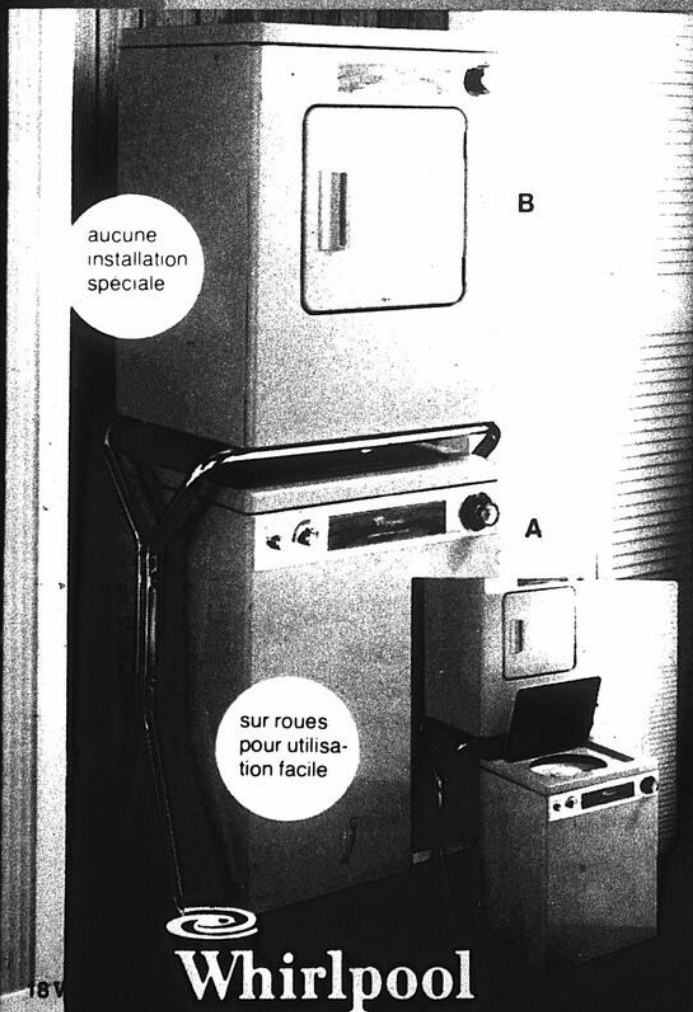

aucune installation spéciale

sur roues pour utilisation facile

Whirlpool