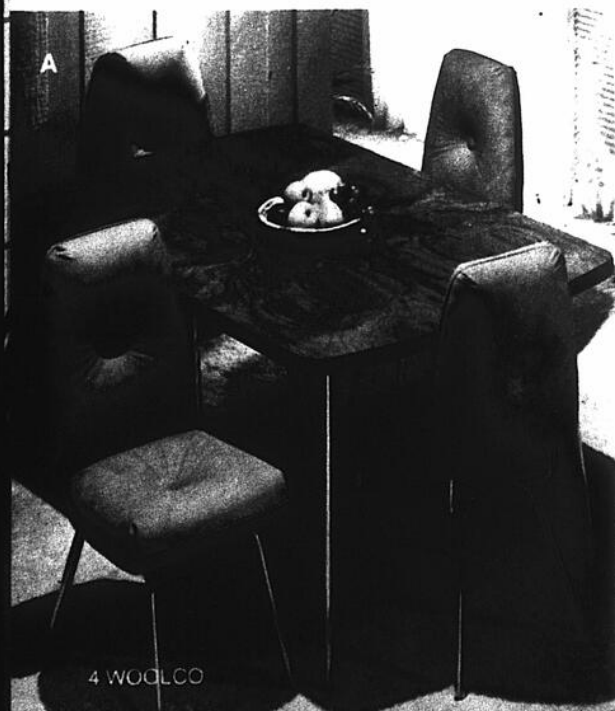

Table basse 20" x 53 1/2" x 15":

109.95

Table hexagonale ou carrée:

94.95

Canapé et fauteuil de style colonial

A. Confortable canapé 88" x 32" x 35" et fauteuil 33" x 32" x 35". Dossiers hauts. Coussins du dossier mi-tenants à bourre en mousse. Recouvrement d'excellente qualité en nylon à motif rustique imprimé. Fabriqué au Canada. Brun seulement.

Mobilier à dossiers hauts:

\$499

Canapé-lit... attrayant et pratique

B. Canapé qui se transforme en un clin d'oeil en lit 2 places. Aussi indispensable le jour que la nuit! Matelas en mousse de polyuréthane 4" d'épaisseur, cadre du lit en acier et cadre du canapé en bois dur. Roulettes devant. Fait au Canada. Brun.

Canapé-lit 68" x 33" x 31":

199⁹⁵

Mobilier de salle à manger en pin

Ce mobilier de style rustique, fait au Canada, saura conserver son charme. Chaque pièce, solidement fabriquée et soigneusement finie, reflète l'art traditionnel de nos artisans. Le fini pin ton miel accentue le lustre du bois de pin. Solides pieds de table pour une stabilité parfaite. Chaises à garniture en érable. Vaisselier à 2 portes vitrées et nombreuses étagères. Buffet à étagères, tiroirs et armoire.

Buffet, 50" x 18" x 32", chacun:	\$295
Vaisselle, 51" x 14" x 42", chacun:	\$255
Table 44" diamètre, 68" allongée, chacune:	\$310
Chaise, chacune:	\$79
Fauteuil, chacun:	\$89

Woolco
Confort
à la maison