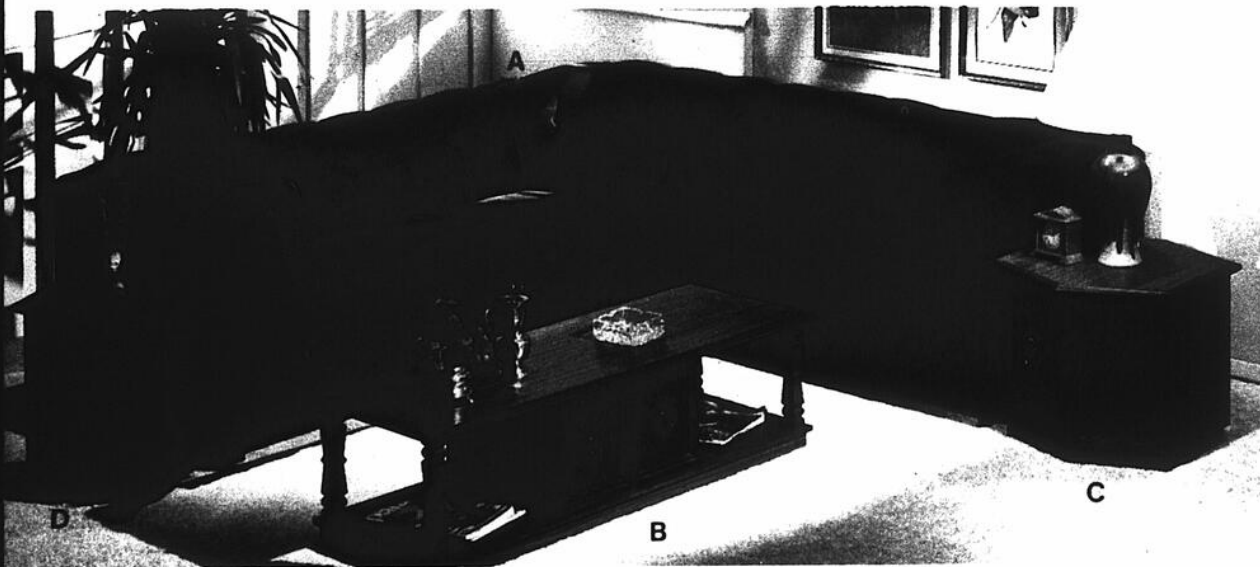

Lampadaire 56": **99.95**

Woolco

Confort à la maison

Mobilier de salon 3 pièces

Pour un coin-détente confortable! Mobilier 3 pièces fait au Canada. Comprend fauteuil, causeuse et canapélit à recouvrement en 100% fibres d'oléfines Herculon. Brun.

3 pièces, prix special Woolco:

369⁹⁵

Mobilier 2 pièces pour un décor réussi!

A. Comprend le canapé 32" x 92" x 27" et la causeuse assortie 32" x 54" x 27". Recouvrement en peluche acrylique, plateaux à isolation sisal et couches de feutre de coton blanc. Coussins à bourre en mousse polyuréthane. Cadres en bois dur. Brun seulement.