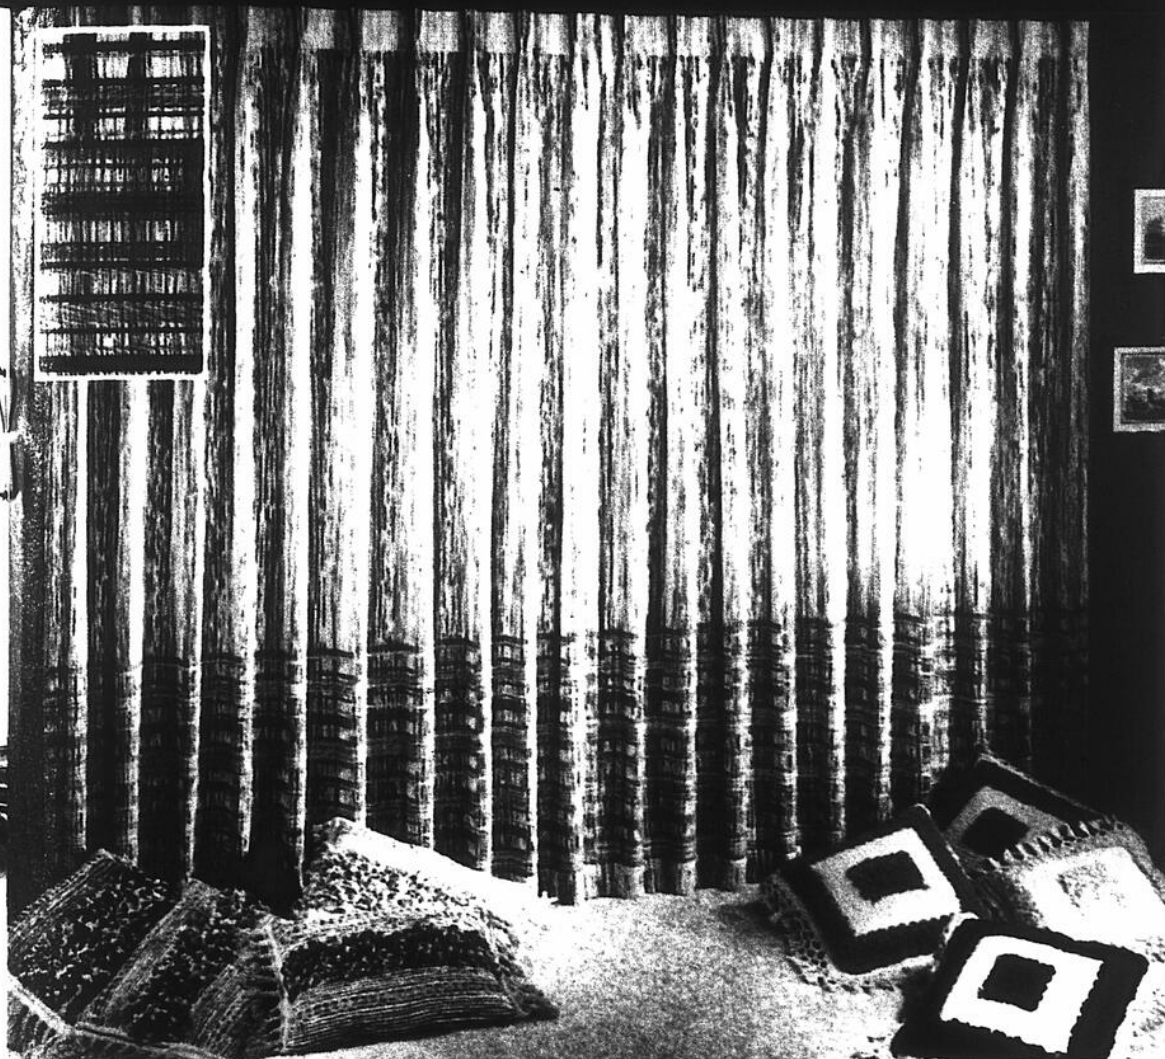

Un décor rehaussé de l'élégance "Malimo" Magnifiques tentures "Adriatic" semi-transparentes Woolco!

Ces tentures, à plis pincés, ajouteront une note personnelle à toutes vos pièces. Faites d'un mélange nylon/coton/polyester/rayonne, elles sont durables et faciles d'entretien. Brun, rouille, vert ou ecru. Crochets compris.

Dimensions	Prix spécial Woolco, la paire:
50" x 95"	29.96
75" x 95"	44.76
100" x 95"	59.56

Coussins décoratifs en macramé importés de l'Inde

Coussins à prix rabais pour un décor accueillant. Les deux modèles ont une épaisse frange en coton, bourre en mousse déchiquetée. Modèle Dacca ecru, brun, rouille ou vert. Modèle carré ecru, rouille, bleu ou pêche.

Prix spécial Woolco, chacun:	Carré 14"
Dacca 13" x 18"	9⁹⁶
	8³⁶

Ensemble "Khayyam" pour chambre à coucher

Tentures "Khayyam" non doublées
Modèle pleine longueur en viscose/polyester offert dans un imprimé floral éblouissant. Bleu roi, cuivre ou étain. Crochets non compris.

Ensemble assorti 3 pièces "Khayyam"
Pour compléter la chambre de vos rêves. Édredon moelleux en viscose et polyester doublure en ouatine de polyester. Jupe volantée et couvre-oreillers non matelassés. Envers couleur unie.

Tentures "Khayyam": Dimensions	Prix spécial Woolco, la paire:
50" x 95"	19.56
75" x 95"	30.76
100" x 95"	38.76

Ensemble édredon "Khayyam"

Lits jumeaux (1 couvre-oreiller)

$48

Lit 2 places (2 couvre-oreillers)

$65

*Grand lit (2 couvre-oreillers)

$83

Woolco vous offre un grand choix de fixations pour tentures!
*Sur commande seulement