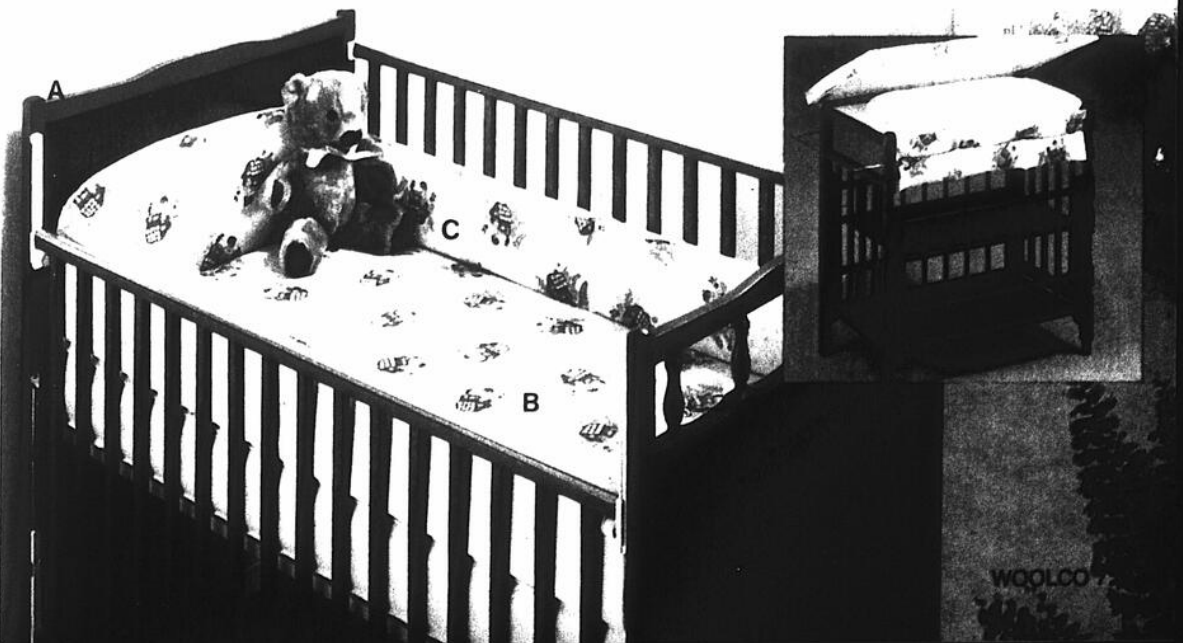

Matelas ou sommier de 39", 48" ou 54" de large:

114.95

L'ens. 60" x 80":
299.95

Pour les tout-petits!

Tout pour le confort et la sécurité de votre bébé. Lit et table à langer avec baignoire de fabrication solide. Fini noyer. Faits au Canada.

A. Lit pour enfant. Les côtés peuvent être abaissés et le matelas peut être posé à 4 hauteurs différentes. 30"x54".

74.95

B. Matelas à enveloppe en vinyle blanc facile à nettoyer. Garantie 3 ans. 27" x 52".

24.95

C. Bordure coussinée en 5 sections.

5.49

D. Table à langer avec baignoire, dessus mousse recouvert de vinyle. Ceinture de sécurité.

49.95

WOLCO

Woolco

Confort à la maison