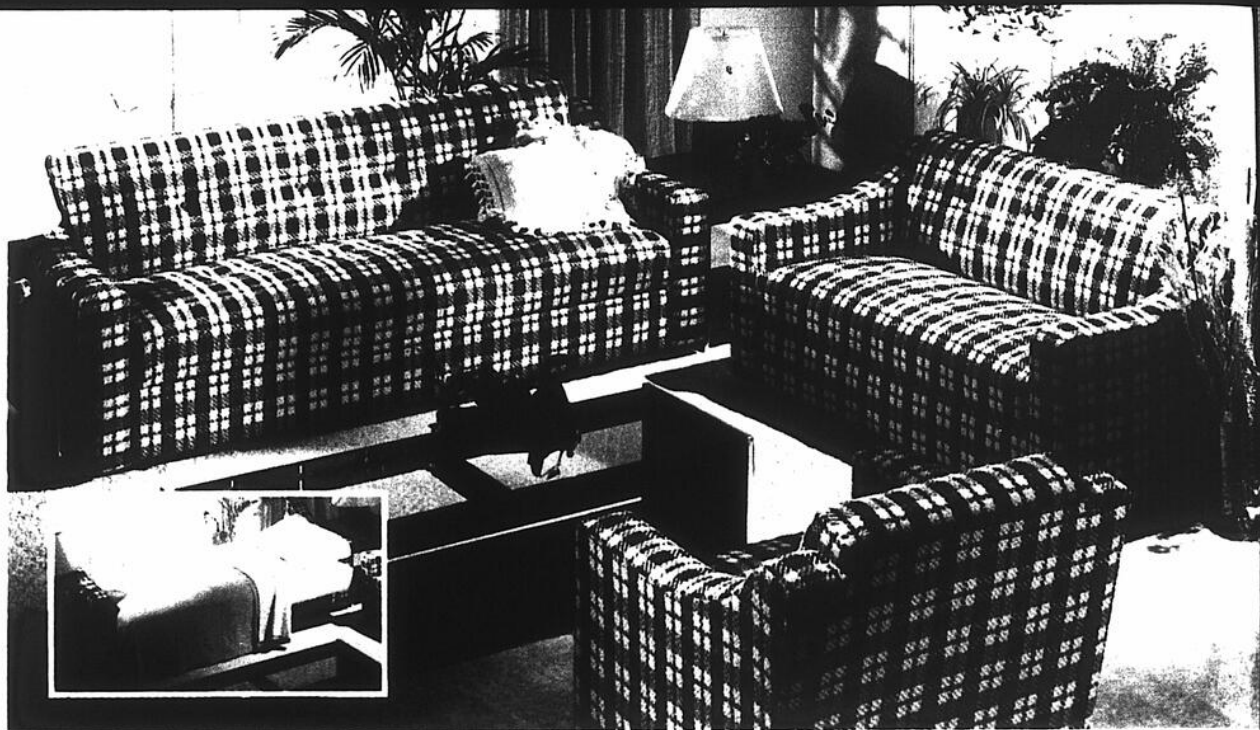

Lampadaire 56": **99.95**

Woolco

Confort à la maison

Mobilier de salon 3 pièces

Pour un coin-détente confortable! Mobilier 3 pièces fait au Canada. Comprend fauteuil, causeuse et canapélit à recouvrement en 100% fibres d'oléfines Herculon. Brun.

3 pièces, prix special Woolco:

369⁹⁵

Mobilier 2 pièces pour un décor réussi!

A. Comprend le canapé 32" x 92" x 27" et la causeuse assortie 32" x 54" x 27". Recouvrement en peluche acrylique, plateaux à isolation sisal et couches de feutre de coton blanc. Coussins à bourre en mousse polyuréthane. Cadres en bois dur. Brun seulement.

Table basse 54" x 19" x 15":
79.95

Hexagonale 25³/₈" x 25³/₈" x 20":
69.95

Hexagonale 17¹/₂" x 20¹/₄" x 20":
64.95

Mobilier 2 pièces de style colonial

Pour une ambiance chaude et accueillante. Comprend canapé 85" x 34" x 36" et fauteuil 38" x 34" x 36". Coussins mousse 5" d'épaisseur. Dossiers hauts à coussins semi-amovibles. Bois fini bruyère. Recouvrement nylon. Fait au Canada.

Canapé-lit 68" x 33" x 31":

199⁹⁵

Mobilier de salle à manger en pin

Ce mobilier de style rustique, fait au Canada, saura conserver son charme. Chaque pièce, solidement fabriquée et soigneusement finie, reflète l'art traditionnel de nos artisans. Le fini pin ton miel accentue le lustre du bois de pin. Solides pieds de table pour une stabilité parfaite. Chaises à garniture en érable. Vaisselier à 2 portes vitrées et nombreuses étagères. Buffet à étagères, tiroirs et armoire.