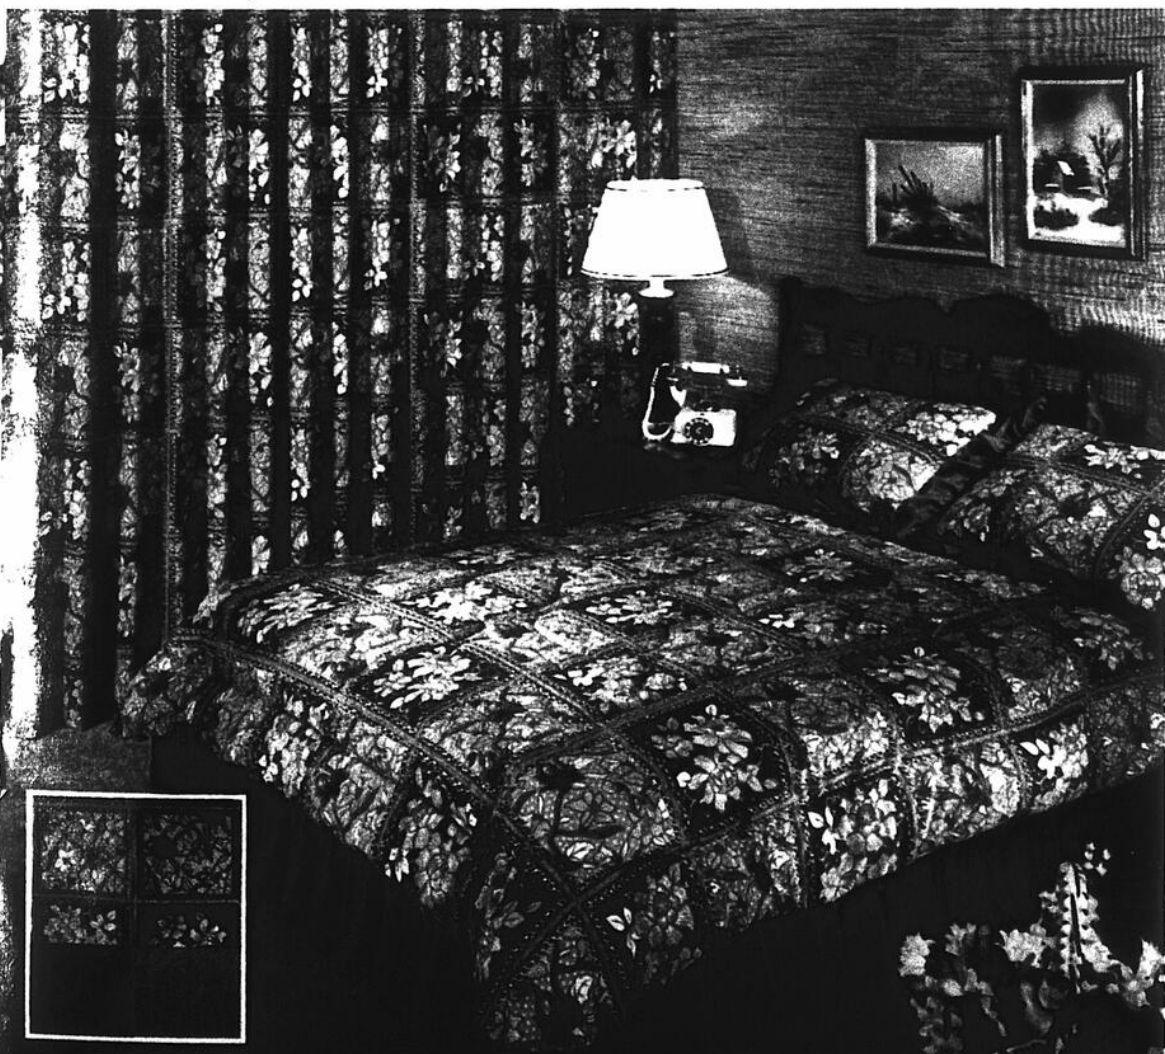

Ensemble édredon "Khayyam"

Lits jumeaux (1 couvre-oreiller)

$48

Lit 2 places (2 couvre-oreillers)

$65

*Grand lit (2 couvre-oreillers)

$83

Woolco vous offre un grand choix de fixations pour tentures!
*Sur commande seulement