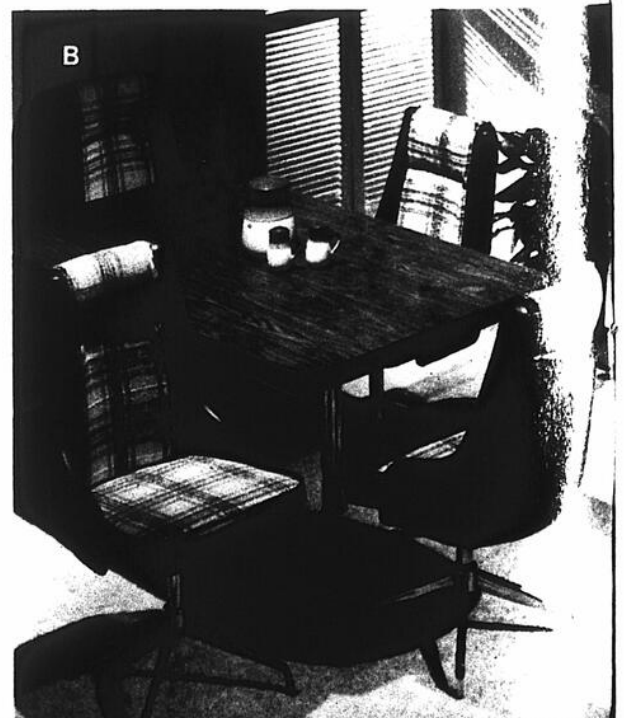

Mobilier de salle à manger en pin

Ce mobilier de style rustique, fait au Canada, saura conserver son charme. Chaque pièce, solidement fabriquée et soigneusement finie, reflète l'art traditionnel de nos artisans. Le fini pin ton miel accentue le lustre du bois de pin. Solides pieds de table pour une stabilité parfaite. Chaises à garniture en érable. Vaisselier à 2 portes vitrées et nombreuses étagères. Buffet à étagères, tiroirs et armoire.

Buffet, 50" x 18" x 32", chacun:	$295
Vaisselle, 51" x 14" x 42", chacun:	$255
Table 44" diamètre, 68" allongée, chacune:	$310
Chaise, chacune:	$79
Fauteuil, chacun:	$89

Woolco
Confort
à la maison

Ensemble 5 pièces à prix raisonnable

A. Sièges et dossiers rembourrés de mousse épaisse et recouverts de vinyle aspect cuir suédé de couleur ambre. Table à plateau en lamellé veiné aspect teck. Fait au Canada. Table: 36" x 48", s'allonge jusqu'à 60".

Ens. 5 pièces:
179.95

Mobilier 5 pièces

B. Chaises baquets à haut dossier recouvertes d'oléfine plaid ou de vinyle ton marron. Piètement pivotant en chrome poli. Dessus de table lamellé aspect chêne, résistant aux éraflures. Fait au Canada. 36" x 48", s'allonge jusqu'à 60".

Mobilier 5 pièces:
329.95