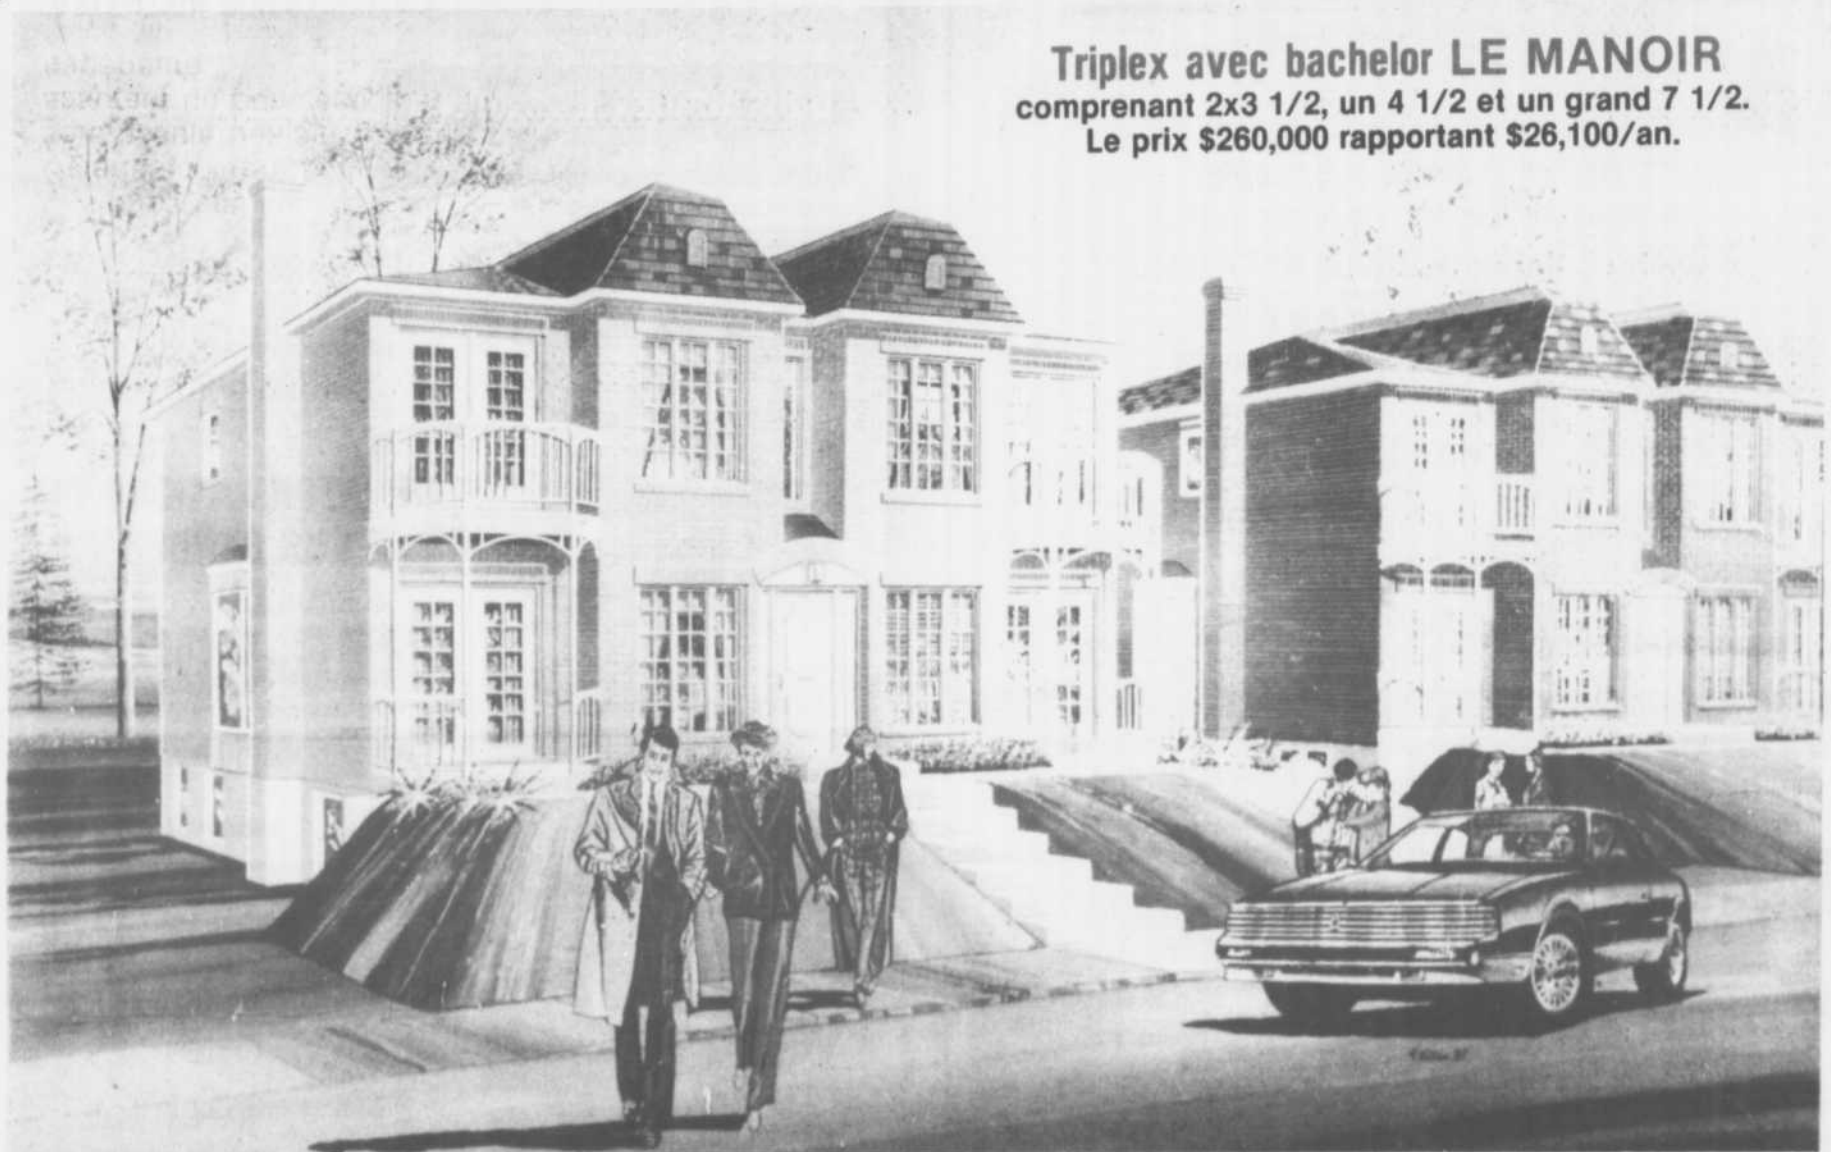

Triplex avec bachelorette LE MANOIR
comprenant 2x3 1/2, un 4 1/2 et un grand 7 1/2.
Le prix \$260,000 rapportant \$26,100/an.

Ces superbes maisons sont situées à cinq minutes des Galeries de Terrebonne, près des autoroutes 25 et 640. Elles sont assujetties à la garantie de cinq ans de l'A.P.C.H.Q., assurant un bon service et une construction de qualité supérieure.