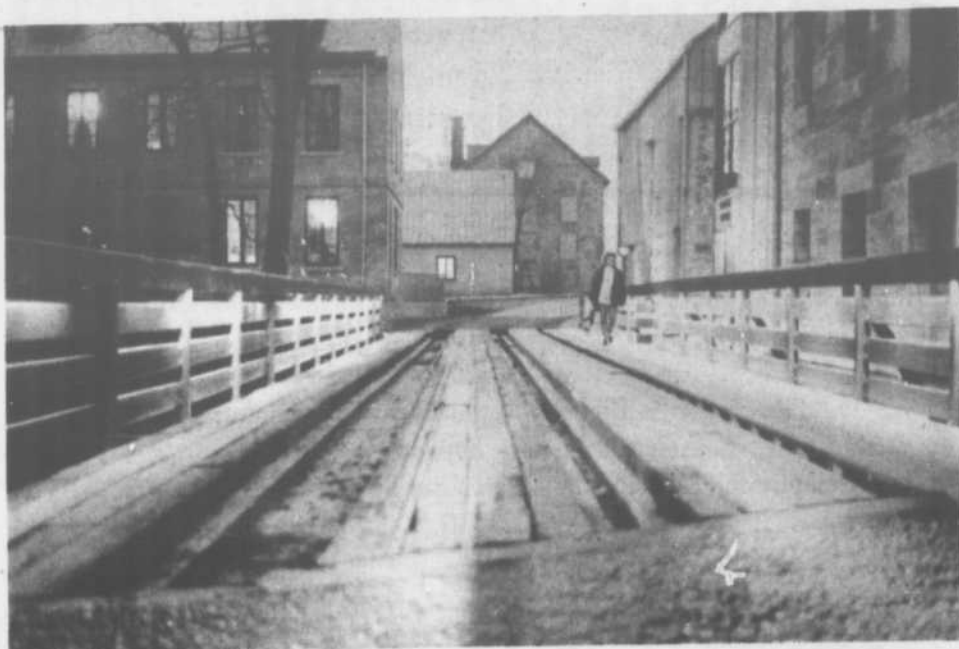

Un bureau de vote difficilement accessible

Jean-François Bojanowski

Définitivement, le président des élections de Terrebonne, Yves C. Michaud n'était pas au bout de ses peines avec l'organisation des élections cette année. Après avoir été pris à parti par le député sortant M. Robert Toupin, c'est maintenant au tour du président de l'assemblée libérale fédérale du même comté, M. Arthur Jobin, de s'en prendre à M. Michaud.

M. Jobin reproche au président des élections d'avoir situé le bureau de vote par anticipation dans un lieu difficilement accessible pour les personnes âgées; le

900 Ile des Moulins. «L'endroit était mal éclairé, il fallait savoir que c'était là», a-t-il indiqué lors d'une entrevue téléphonique. De plus, ajoute-t-il, deux voitures transportant des personnes âgées ont été coincées pendant de longues minutes sur la passerelle qui était en réparation. «Plusieurs personnes ne trouvant pas le lieu, ou craignant de tomber, ont certainement dû revirer de bord», a-t-il dit.

Le vote par anticipation, qui se déroulait du 12 au 16 novembre, s'adressait principalement aux personnes âgées ou handicapées qui, pour des raisons évidentes, ne peuvent aller voter le jour des élections.

Le bureau de vote par anticipation était situé sur l'île des Moulins. Pour y accéder, il fallait s'y rendre à pied. Ceux qui s'y risquaient en voiture, risquaient d'être coincés sur la passerelle en réparation.

LES PIÈCES D'AUTO

Chermont

Nouveau propriétaire
M. ROGER CAMDEN

- Fabrication de boyaux hydrauliques (exclusif dans la région)
- Tournage de disques et tambour
- Vente de pièces « neuves » d'auto et de camions.

Gamme complète

pour ateliers

90, rue Chapleau, Terrebonne

471-4101

Parle m'en...
de Québec

LA VIOLENCE CONJUGALE

La violence conjugale reste un problème aigu malgré un début de sensibilisation auprès de la population. Une femme sur 10 est victime d'un conjoint violent et la plupart du temps ces femmes se taisent en endurent en silence durant de nombreuses années avant de se décider à chercher de l'aide.

L'an dernier le Gouvernement libéral par l'intermédiaire d'une campagne de sensibilisation télévisée, au coût de 600 000$ avait permis un bon début de compréhension et les demandes d'aide aux Centres de femmes et aux Maisons d'hébergement avaient augmenté sensiblement.

La deuxième phase prévue devait permettre de poursuivre cet excellent travail et aller plus loin dans le règlement de ce problème où l'on doit trouver des solutions et rapidement. Une société ne peut se fermer les yeux sur ce sujet. La deuxième phase devait donc augmenter encore le nombre de demandes et c'est là que la Ministre de la Santé et des Services Sociaux, madame Thérèse Lavoie-Roux, reculait; elle n'est pas prête à offrir les services nécessaires et adéquats à ces femmes en détresse. A l'Assemblée nationale elle précisait, suite à une question de l'opposition, qu'elle a d'autres priorités cette année...

Cela démontre l'attitude courante de ce Gouvernement depuis trois ans: on ne fait qu'effleurer les problèmes sans jamais accepter de se rendre jusqu'au bout de la démarche, c'est-à-dire de régler ces problèmes.

Et pourtant le dernier sondage Gallup concluait: **Les femmes battues: le problème reste aigu.** Une analyse de ce sondage démontre que 1 personne sur 4 admet avoir déjà été témoin d'un incident au cours duquel une femme a été physiquement malmenée par son conjoint. De plus, ce sondage précise que 54% de la population croit que la confiance envers le système judiciaire est affaiblie.

Est-ce le temps de tout laisser tomber Madame la ministre? Au contraire, au moment où notre téléroman national «Des Dames de coeur» de Mme Lise Payette aborde ce problème avec diplomatie et réalisme, il est primordial que le Gouvernement publicise les recours possibles et augmente les budgets pour répondre à toutes ces femmes prêtes à demander de l'aide.

Madame la ministre, il est encore temps d'agir!

Ensemble,
faisons
la différence

Centraide
Laurentides

RESTAURANT

« O FRITES DORÉES »

471-4322

DÉJEUNER « BRUNCH »

Sur semaine: de 6h a.m. — 11h a.m.
Fin de semaine: de 6h30 a.m. à midi