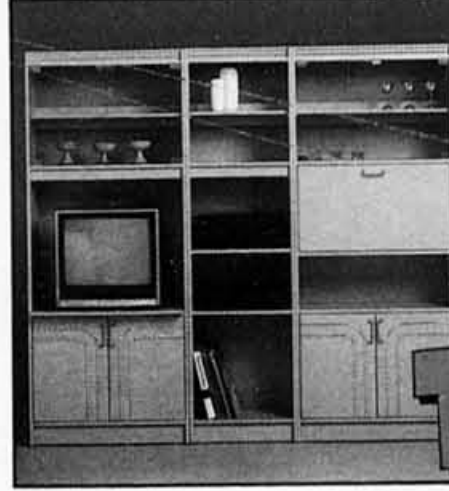

JEUNE ÈRE

Ne cherchez plus d'espace de rangement. Les multiples compartiments de l'unité murale JEUNE ÈRE vous facilite la vie. Tenez, trois modules 37 P x 185 H cm dont:

- module T.V. 75 cm
- module bibliothèque 50 cm
- module bar 75 cm

En amande, gris ou blanc.

498^{00$}

Les entrepôts de

MEUBLES PAPINEAU inc.

Plan mise de côté

4445, Avenue Papineau
527-8743