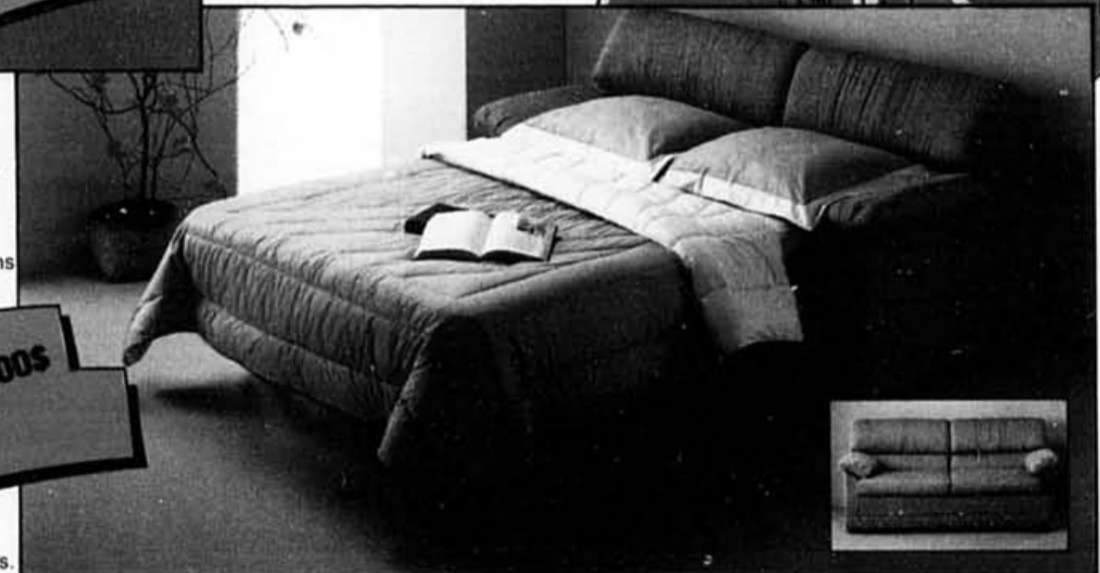

INVITANT.. LE SOFA-LIT TOPAZ DE SIMMONS.

Remarquable matelas **CHARM REST (TM)** **TISSU EXCLUSIF A B.V.**
Illustré ici en tweek gris-beige, motif à chevrons fins à ce prix incroyable de:

598^{00$}

Aussi disponible en velours en trois autres couleurs.