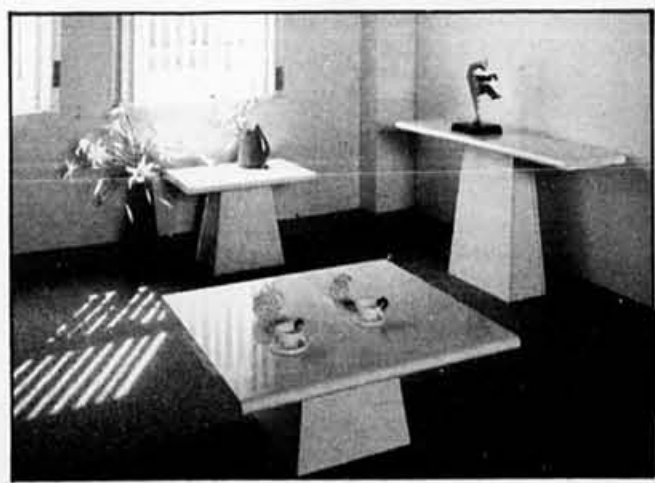

table de bout
198^{00\$}
console
258^{00\$}
table 75 x 75 cm
198^{00\$}

table de bout
67 L x 55 P x 52 H cm
98^{00\$}

table à café rectangulaire
125 L x 80 P x 40 H cm
158^{00\$}

INDISPENSABLES
Les tables d'appoint de mélamine PALLISER... un style contemporain. Offertes en gris

table à café carrée
85 L x 85 P x 40 H cm
158^{00\$}
table console
125 L x 80 P x 40 H cm
148^{00\$}

**PRIX SUPER SPÉCIAL
EXCLUSIF CHEZ VOTRE MARCHAND
B.V. PARTICIPANT**

5 mcx
958 00\$

buffet
et vaisselier
638 00\$