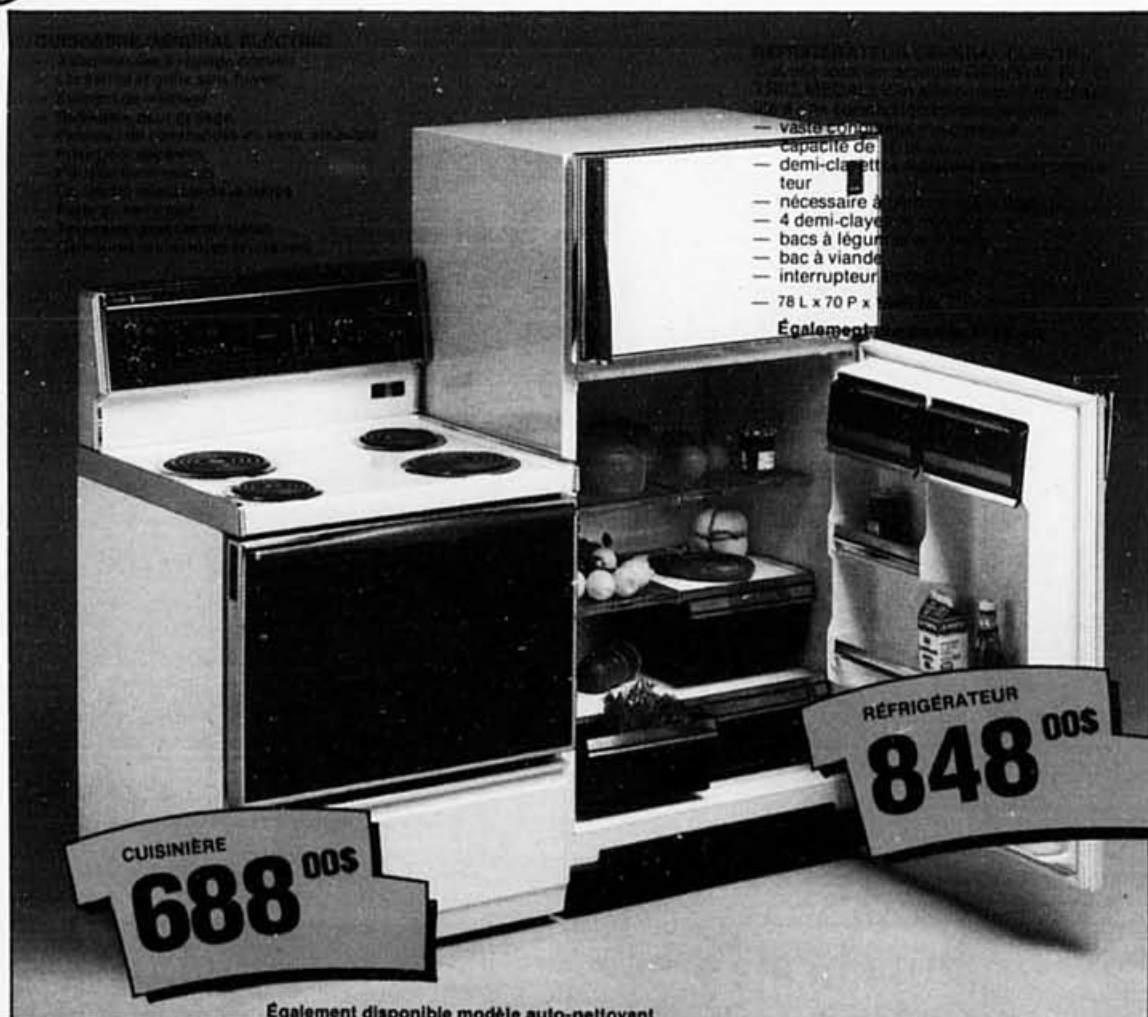

CUISINIÈRE
688.00$

RÉFRIGÉRATEUR
848.00$

Egalement disponible modèle auto-nettoyant

LISTE DES PARTICIPANTS

Montréal Métropolitain
La Maison Allés
4409, Wellington, Verdun, 769-3801
Meubles Arca inc.
4117, boul. St-Laurent,
Montréal, 845-6470
Entrepôts de meubles
Papineau inc.
4445, Papineau, Montréal, 527-8743
Meubles R. Legault inc.
4703, Charlevoix,
Montréal-Nord, 323-2365

Région de Laval
Meubles A. Forget inc.
1310, boul. Curé-Labelle,
Chomedey, 687-1812
M.D. Vaillancourt Itée
2400, boul. Le Corbusier,
Chomedey, 687-5221

Montréal
Ameublement Roger Allain & fils-fille inc.
100, rue de Muy, Boucherville, 655-0701

Meubles Arca inc.
5840, boul. Taschereau,
Brossard, 445-8185
Ameublement Filiatrault inc.
35, boul. d'Anjou,
Châteauguay, 692-4648
Roger Fleury inc.
979, rue Principale,
St-Paul Ile-aux-Noix, 291-3220
Meubles Yvan Maheu inc.
478, chemin St-Louis,
St-Etienne-de-Beauharnois, 429-4303
La meublière Plante & Clairmont inc.
17, rue du Marché, Valleyfield,
373-4855

Laurentides
Ameublement Conrad Clavel inc.
157, rue St-Georges,
St-Jérôme, 438-3678
Léo Dubois & fils Itée
67, rue Turgeon,
St-Thérèse-de-Blainville, 435-3601

Ameublement Vêtré inc.
66, boul. Ste-Anne,
Ste-Anne-des-Plaines, 478-0980
Major inc.
1600, chemin Oka,
Deux-Montagnes, 473-2757
Jos Malakiet & fils inc.
25, Argenteuil, Lachute, 562-5293
Paul-Émile Massé inc.
565, rue de la Madone,
Mont-Laurier, 623-2882
Piché & Cormier inc.
128, boul. Curé-Labelle,
Labelle, 686-2491

Outaouais
Ameublement Desrochers Itée
229, rue Principale, Plaisance,
427-5651

Lanaudière
Ameublement Brissou inc.
44, Petite Noria, Joliette,
753-3926

Meubles Roger Dion inc.
1 nord, rue Gauthier,
Notre-Dame-des-Prairies, 759-1409
Ameublement F. Rondeau inc.
20, rue du Collège, St-Zénon,
884-5535
Ameublement Donat St-Cyr Itée
160, boul. l'Ange-gardien,
L'Assomption, 589-3356
Ameublement Villemare & fils Itée
18, rue St-Louis, Saint-Esprit,
839-2521

Estrie
Gilles Boisvert inc.
231 ouest, rue King,
Sherbrooke, 563-4743
Centre du meuble R.G. Itée
395, 2e Avenue, Weedon, 877-2493
Meubles John Dunn (1986) inc.
702, rue Sud, Cowansville, 263-2808
Dupuis & fils inc.
45 ouest, rue Main, Coaticook,
849-6337

Bruno Grégoire & fils inc.
229 ouest, 9e Rue,
Theftford Mines, 335-9115
744 est, rue King, Sherbrooke, 567-5288
Harvey & Racine inc.
633, rue Dufferin, Granby, 372-5896
Meubles Henri Latulippe enr.
5084, rue Frontenac,
Lac Mégantic, 583-0432
Meubles Pouliot inc.
67 ouest, rue Principale,
Magog, 843-2555
Toupin & Vaillancourt inc.
310, rue Laurier, Disraeli, 449-2841

Bois-Francis
Meubles R. Desharnais & fils Itée
581 sud, boul. Bois-Francis,
Arthabaska, 357-2488
Meubles Robert Piché inc.
523, rue Principale,
Daveluyville, 367-2488
T. Poulin & fils inc.
1562, rue Savoie, Plessisville, 362-7245