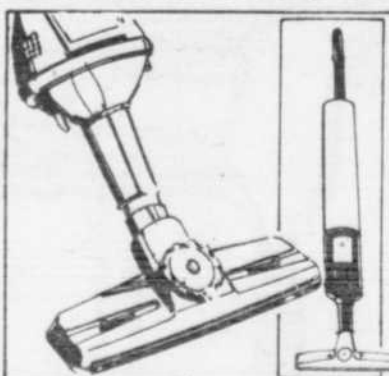

7 accessoires disponibles pour nettoyer meubles, tentures et murs.

Aspirateur vertical avec barre de battage

89⁸⁸
ch. Rég. 114.98

Nettoie en profondeur. Barre de battage avec brosse extirpant la poussière en profondeur. Réglable pour 4 hauteurs de tapis. Sacs à poussière inclus. =30365