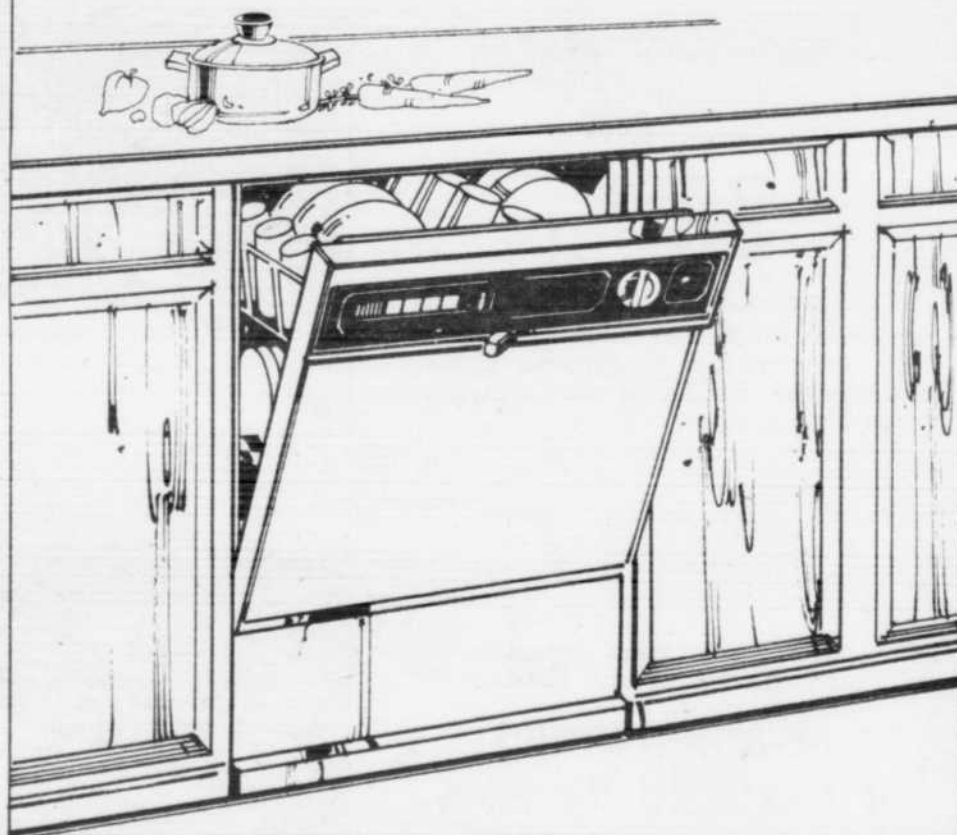

Lave-vaisselle encastré Programme hygiénique

329⁹⁸ ch.

Choix de 4 boutons-poussoirs comprenant programme pour casseroles et programme hygiénique à 155°. Distributeur d'agent de rinçage. Voyant pour température et "en marche". Séchage à air pulsé. Option Power Miser. Blanc avec 2 panneaux réversibles ton or/avocat et cuivre/noir. Instructions pour installation. #76420