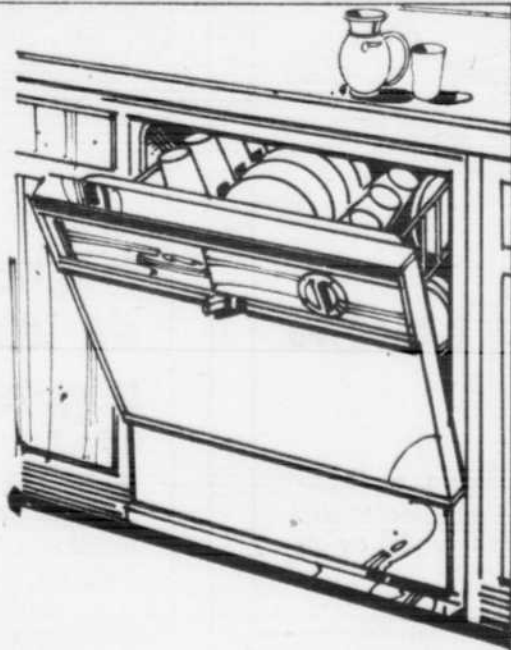

Lave-vaisselle à 8 boutons-poussoirs

379⁹⁸ ch.

Similaire au modèle 76061. Environ 24" x 24½" x 34½" de haut. Panneaux réversibles de ton or/avocat et noir/cuivre. Instructions pour installation. #76140

Lave-vaisselle portatif. Programme pour casseroles