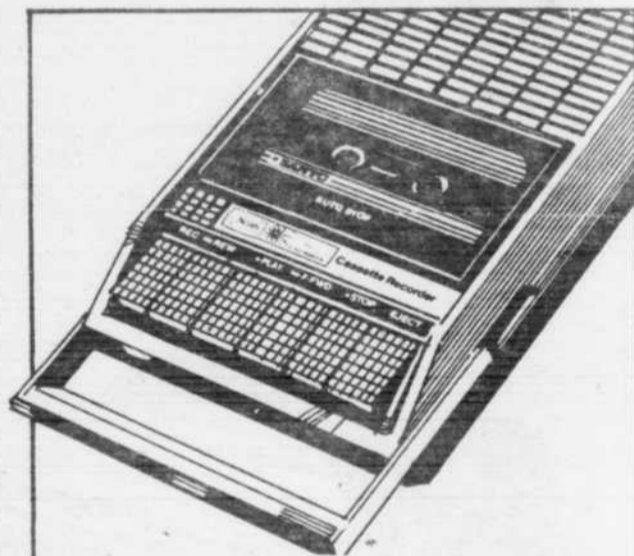

Sears

Pour des cadeaux bien pensés

**CETTE ANNÉE
ENREGISTREZ
OU ÉCOUTEZ
VOS AIRS DE
NOËL FAVORIS**

**Lecteur 8 pistes
portatif
39⁹⁸** ch.

b- 2 haut-parleurs pouvant être placés jusqu'à 6' l'un de l'autre. Sélecteur de canal automatique et manuel. Châssis transistorisé. Fonctionne sur CA ou piles (non incl.) =19272.