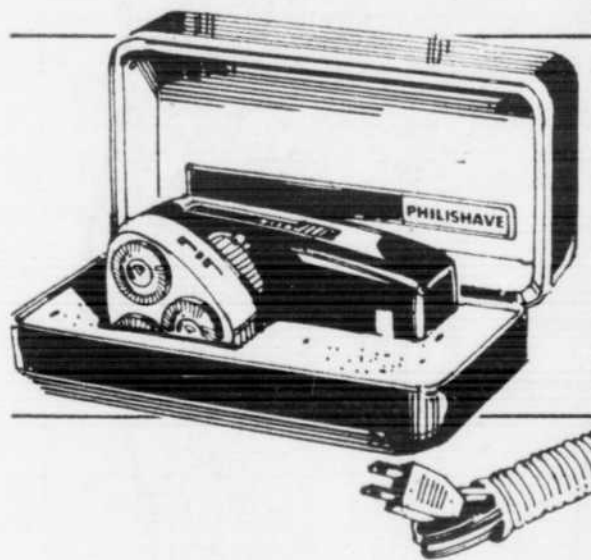

Sears - Rayon 4 - Bijoux

Sears

Pour des cadeaux bien pensés

DU MARDI 13 AU 17 DÉCEMBRE

Rasoir Philishave à trois têtes

29⁹⁷ ch.

Lames rotatives, 12 par unité, pour un rasage confortable, en douceur. Sa forme permet de l'avoir bien en main pour faciliter le rasage. Taille-favoris. Etui. 110/220 volts. =96716.

Sears - Rayon 8 - Cosmétiques

Sèche-cheveux modèle pistolet

19⁹⁷ ch.

1,000 watts pour réglage rapide. Concentrateur d'air. 3 degrés de chaleur, 2 vitesses. Support de table pratique. 125 V. =59265

Sèche-cheveux 700 watts