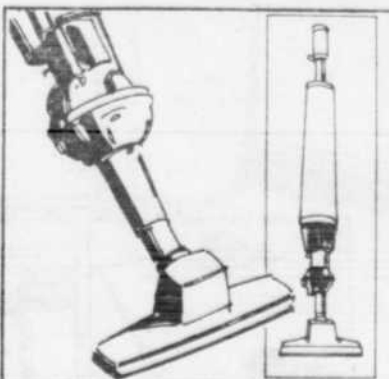

"Kwik Sweep" économique

36⁸⁸
ch.

Facile à utiliser, se vide comme un cendrier. Suceur avec brosse. =64120

Aspirateurs — Rayon 20