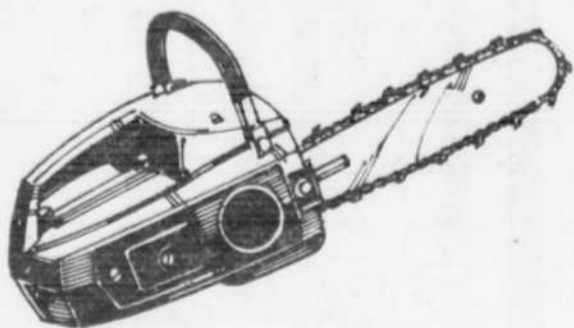

**Tronçonneuse
très légère**

94⁹⁸ ch.

Rég. 114.98
Tronçonneuse très légère. Moteur cylindré 2.0 po.cu. à vide. Chaîne 10" à bout soudé. Chaîne "Orégon" d'une grande fiabilité. #59701.