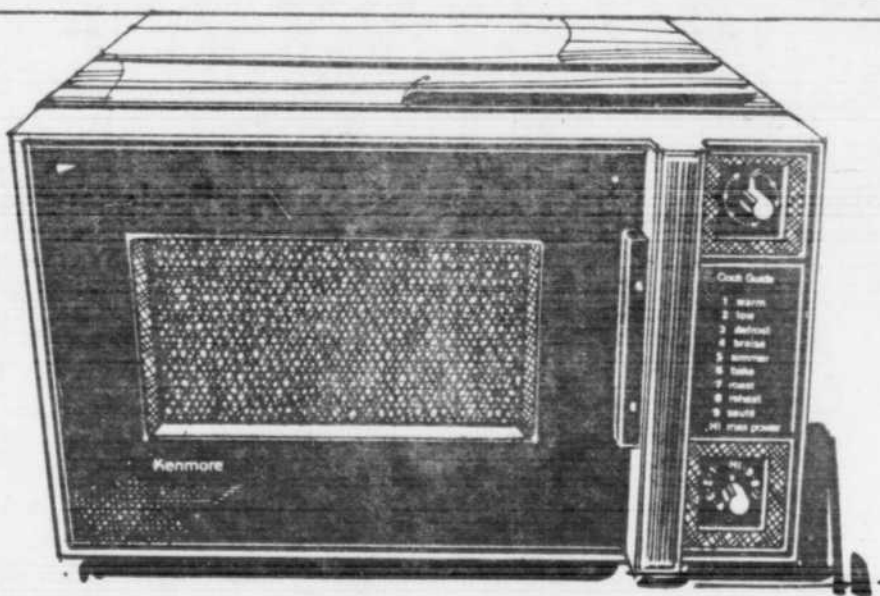

**Four
à micro-ondes.
Puissance réglable**

499⁹⁸
ch.

Puissance réglable de 90 à 625 watts. Grand four pouvant contenir une dinde de 22 livres. Décongélation automatique. Minuterie 20 minutes. Tablette de verre incorporé. #99582

**Four
à micro ondes**

629⁹⁸
ch.