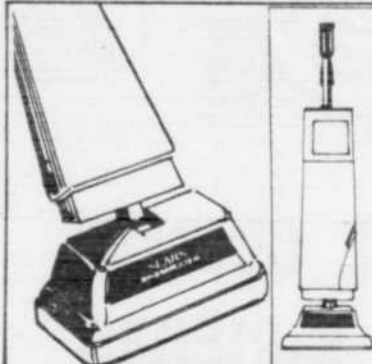

Aspirateur efficace

79⁸⁸
ch. Rég. 89.98

Pour tous genres de tapis. Comprend 7 accessoires. Pour nettoyer meubles, tentures et murs. =32642

Aspirateur avec accessoires

44⁸⁸
ch.

Modèle économique livré avec 4 accessoires. Sac à poussière inclus. Pare-chocs protégeant les meubles. =32628