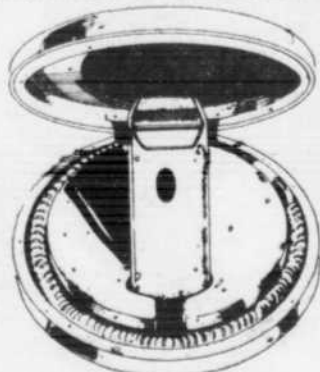

RASOIR LADY BUG

17⁹⁷ ch.

Rasoir électrique pour dame. Lames à double tranchant, grille au centre. Pour jambes et aisselles. =61019.