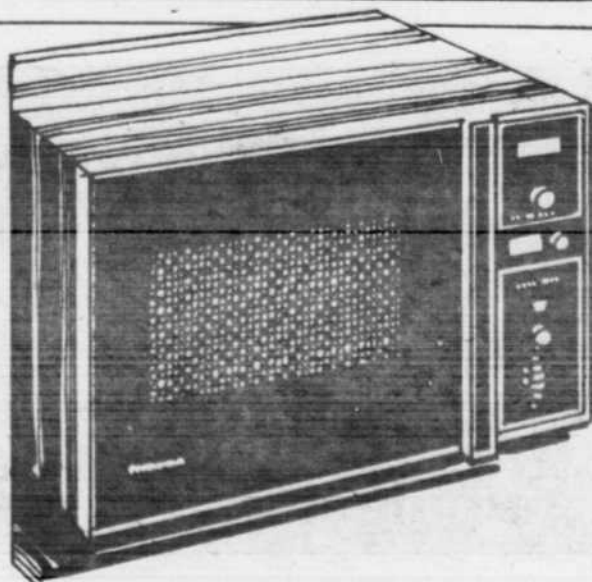

Capacité variante, avec sonde thermique, capacité dinde 22 lb, minuterie digitale et alarme. Casserole de verre incorporée. Livret de cuisson en couleur. #99872

Sears — Rayon 22 — Appareils ménagers