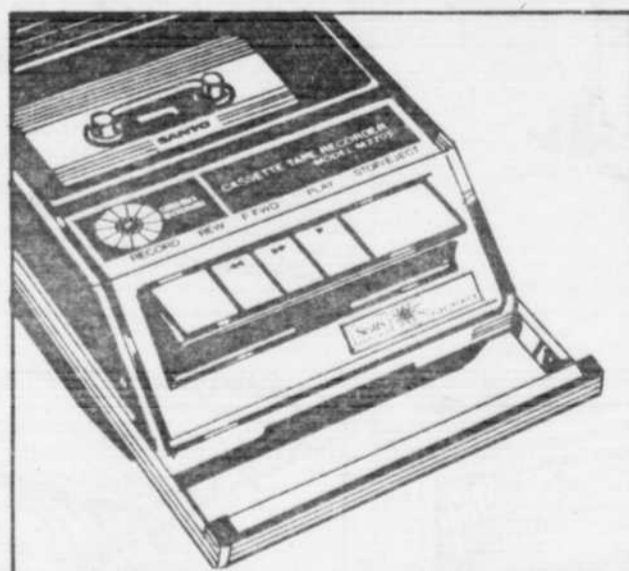

**Magnétophone à cassette
39⁹⁸** ch.

Contrôle automatique de niveau, arrêt automatique, micro à condensateur incorporé. Boutons-poussoirs. Fonctionne sur CA ou piles (non incl.) =19294.