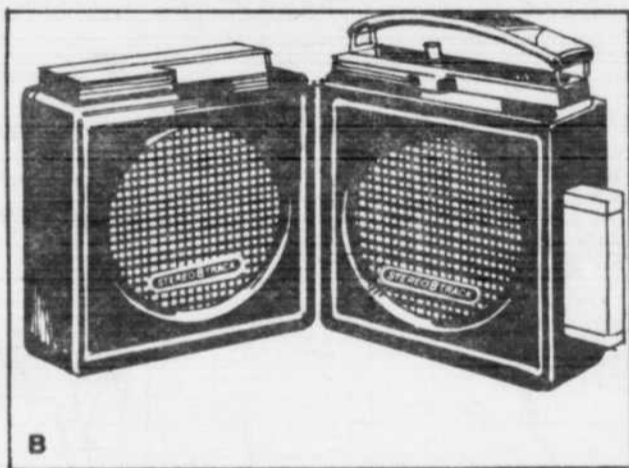

Sears

Pour des cadeaux bien pensés

**CETTE ANNÉE
ENREGISTREZ
OU ÉCOUTEZ
VOS AIRS DE
NOËL FAVORIS**

**Lecteur 8 pistes
portatif
39⁹⁸** ch.

b- 2 haut-parleurs pouvant être placés jusqu'à 6' l'un de l'autre. Sélecteur de canal automatique et manuel. Châssis transistorisé. Fonctionne sur CA ou piles (non incl.) =19272.