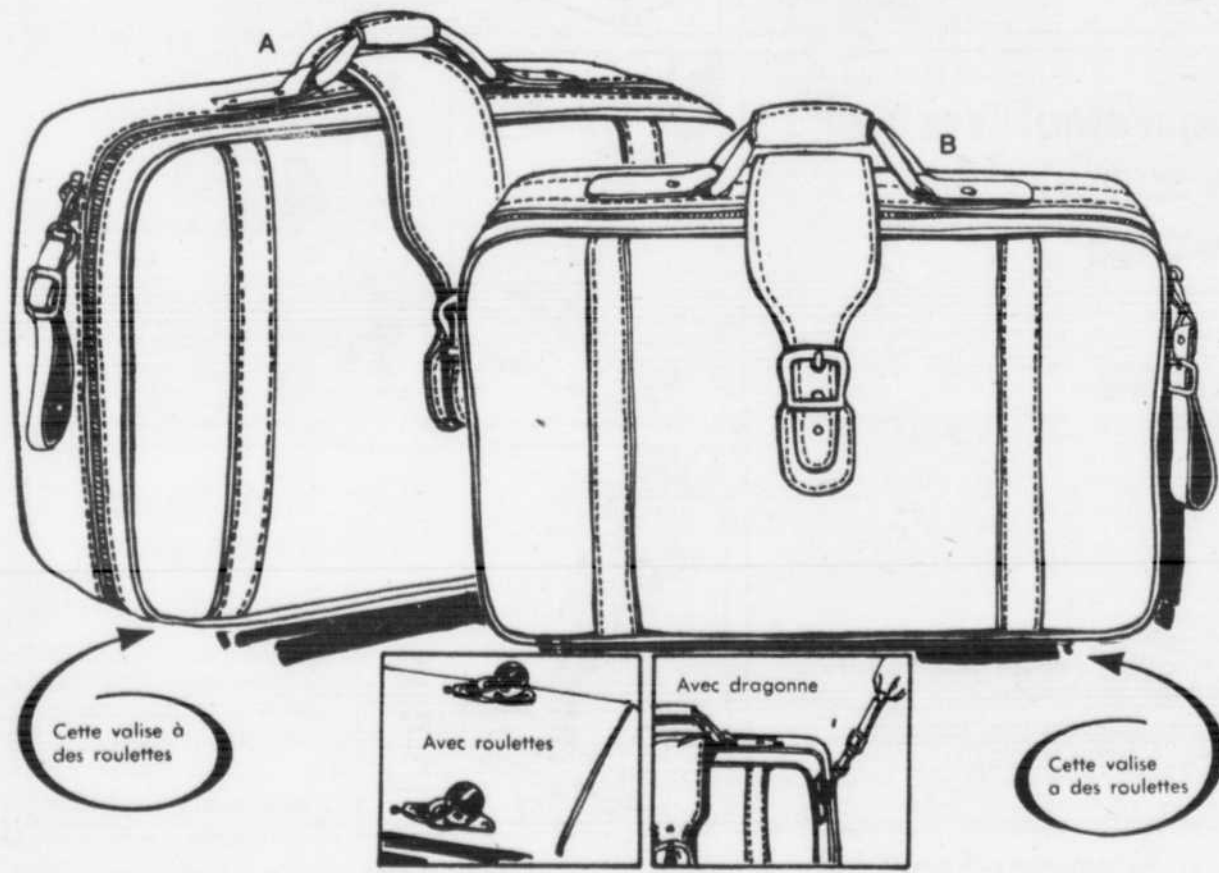

Rég.: 59.99

49⁹⁹ ens.

**"LE CREUSET"
DE FRANCE**

Rég.: 89.99

59⁹⁹ ens.

Ensemble 8-pièces en fonte robuste au fini porcelaine. Comprend cocotte ronde 56 oz avec couvercle, cocotte ronde 128 oz avec couv., casserole 32 oz avec couv., poêles 8" et 9¼". Ton brun ou rouge. #12 524