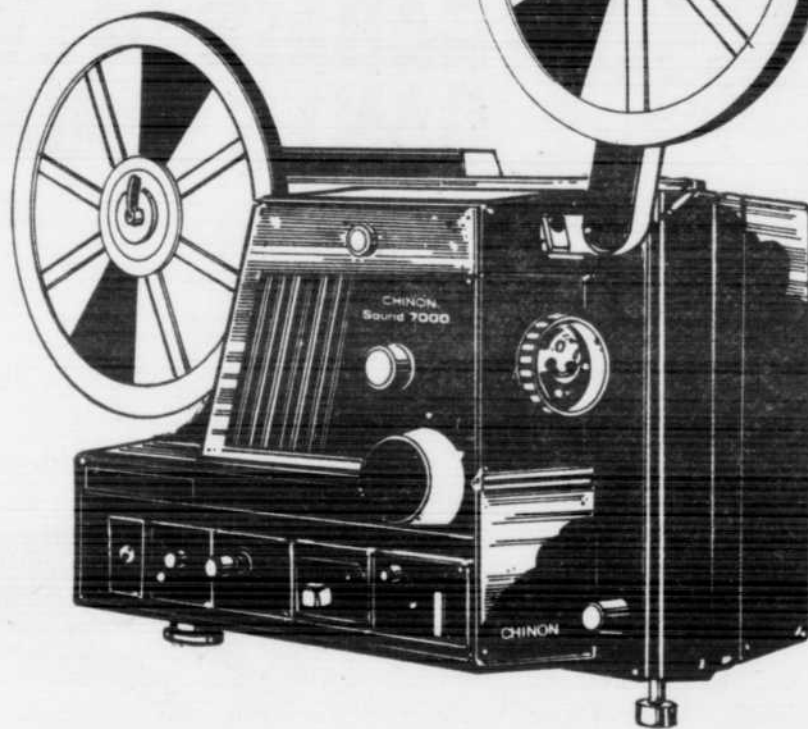

Rég. \$7.

5⁹⁹

pai.

Simpsons-Sears Ltée

Sears

CAMÉRA SONORE 'XL' CHINON

399⁹⁹ ch.

Peut filmer à l'intérieur sans lumière d'appoint. Enregistre le son. Zoom électrique 5 à 1. Mise au point à microprismes. Pour films de 25 à 160 ASA. Exige 6 piles "AA". =14620.