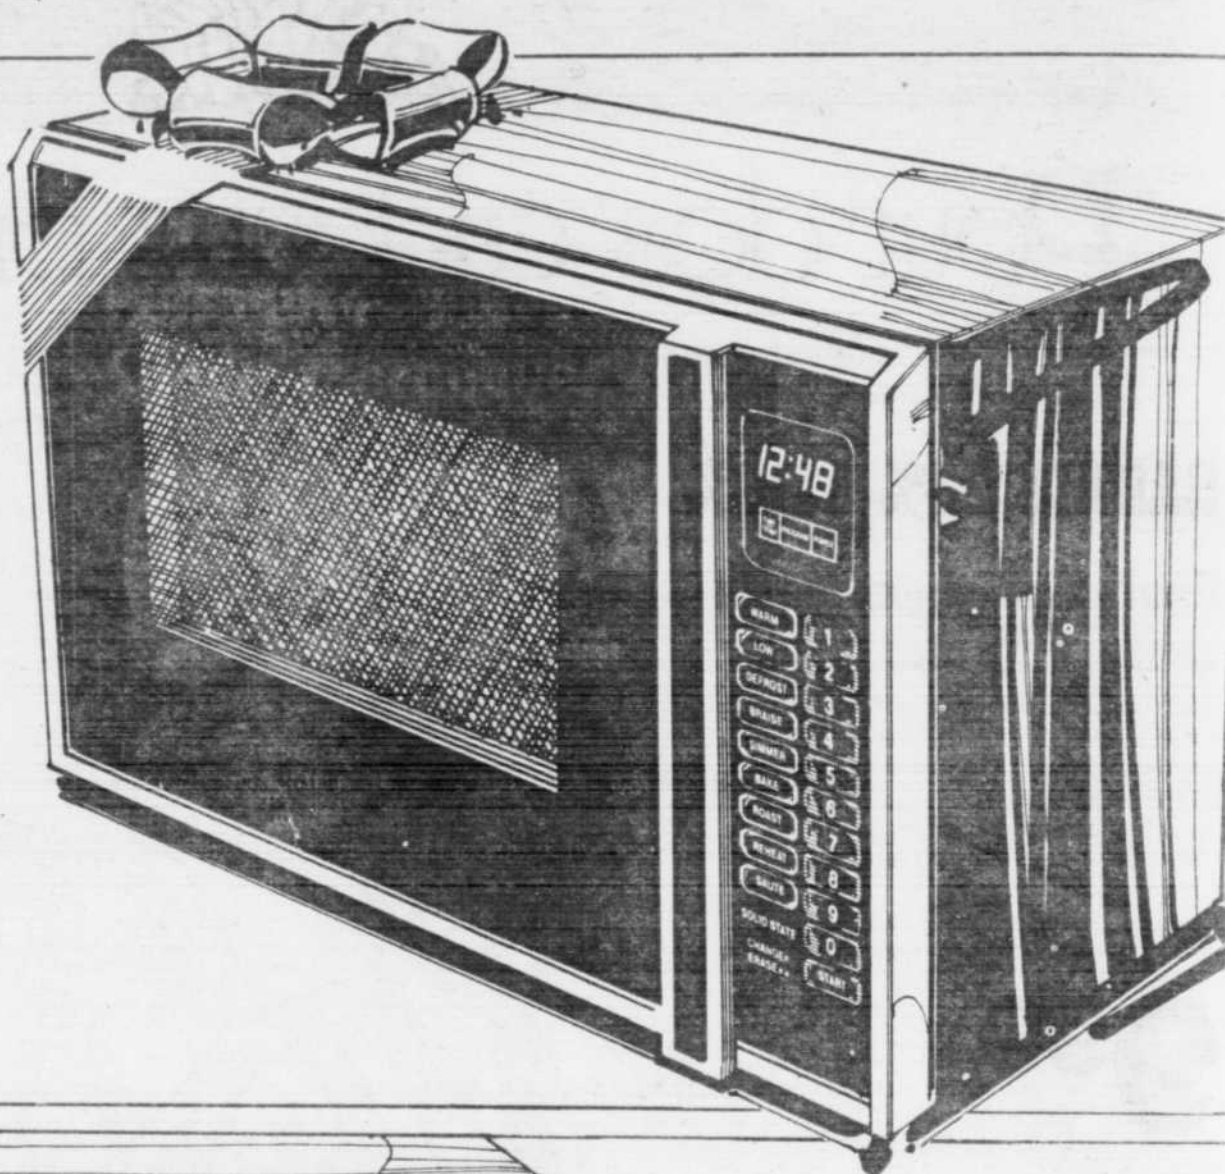

699⁹⁸
ch.

Panneau frontal de contrôle électronique. Puissance réglable de 90 à 625 watts pour décongeler, chauffer, braiser, mijoter, rôtir, réchauffer! Pour se servir de la sonde thermique, il suffit de régler le cadran, d'insérer la sonde dans la viande: le four s'arrêtera automatiquement lorsque la viande sera cuite telle que voulue. Minuterie 99 minutes. Capacité: dinde de 22 livres. #99882