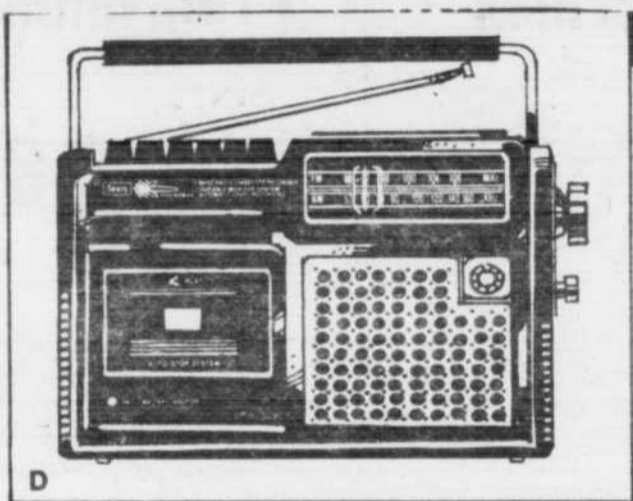

Sears

Pour des cadeaux bien pensés

**CETTE ANNÉE
ENREGISTREZ
OU ÉCOUTEZ
VOS AIRS DE
NOËL FAVORIS**

**Lecteur 8 pistes
portatif
39⁹⁸** ch.

b- 2 haut-parleurs pouvant être placés jusqu'à 6' l'un de l'autre. Sélecteur de canal automatique et manuel. Châssis transistorisé. Fonctionne sur CA ou piles (non incl.) =19272.