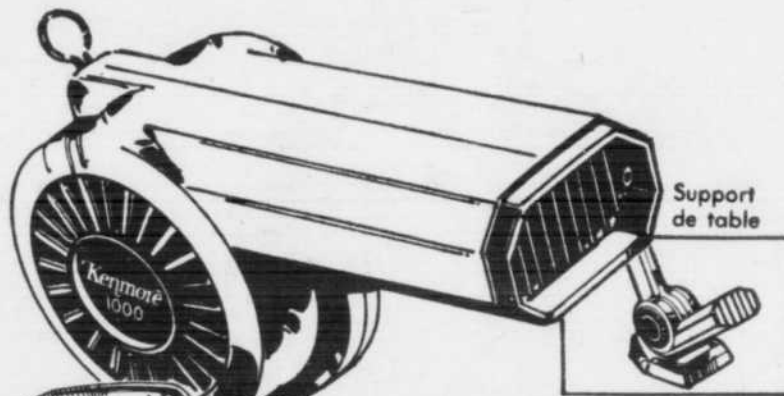

Sears - Rayon 4 - Bijoux

Sears

Pour des cadeaux bien pensés

DU MARDI 13 AU 17 DÉCEMBRE

Rasoir Philishave à trois têtes

29⁹⁷ ch.

Lames rotatives, 12 par unité, pour un rasage confortable, en douceur. Sa forme permet de l'avoir bien en main pour faciliter le rasage. Taille-favoris. Etui. 110/220 volts. =96716.

Sears - Rayon 8 - Cosmétiques

Sèche-cheveux modèle pistolet

19⁹⁷ ch.

1,000 watts pour réglage rapide. Concentrateur d'air. 3 degrés de chaleur, 2 vitesses. Support de table pratique. 125 V. =59265

Sèche-cheveux 700 watts