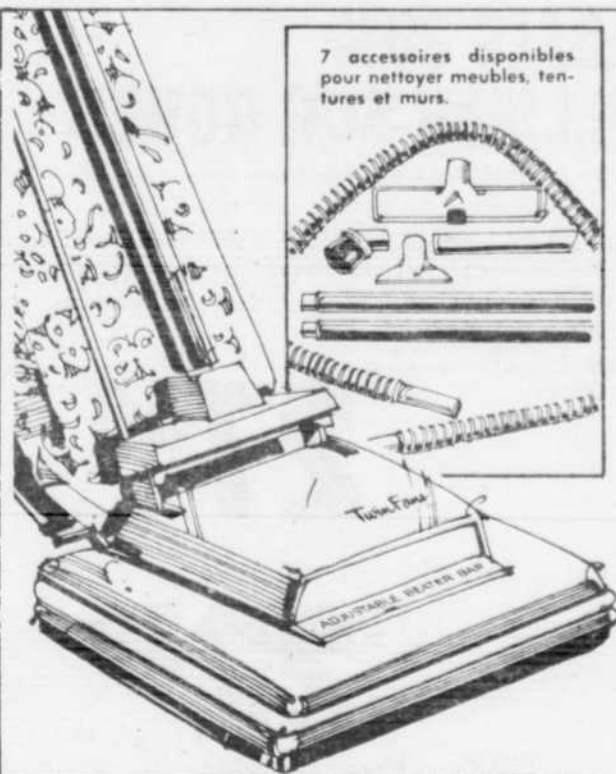

7 accessoires disponibles pour nettoyer meubles, tentures et murs.

Aspirateur vertical avec barre de battage

89⁸⁸
ch. Rég. 114.98

Nettoie en profondeur. Barre de battage avec brosse extirpant la poussière en profondeur. Réglable pour 4 hauteurs de tapis. Sacs à poussière inclus. =30365