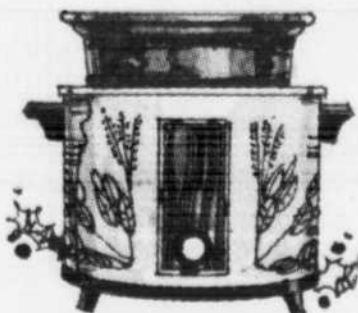

Rég. 29.98 **22⁹⁹** ch.

Réceptacle amovible en poterie à prises. Modèle de 128 oz liquide. Deux degrés de chaleur. Élément chauffant enveloppant. L'extérieur est en métal, couvercle en verre. #65042.

Sears - Rayon 34 - Appareils électriques