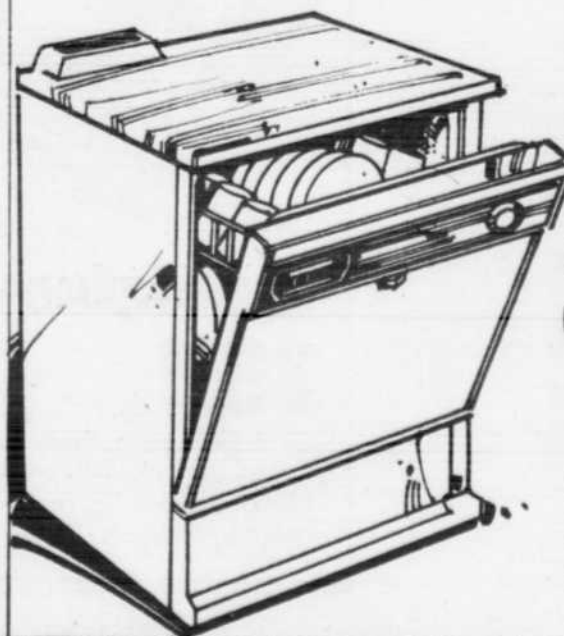

Lave-vaisselle portatif. Programme pour casseroles

329⁹⁸ ch.

Similaire au modèle 76420. Dessus laminé veiné bois 1 1/16" épais. Sur roulettes. Blanc. #76441. Disponible dans les tons de or, avocat ou cuivre pour $10 de plus.