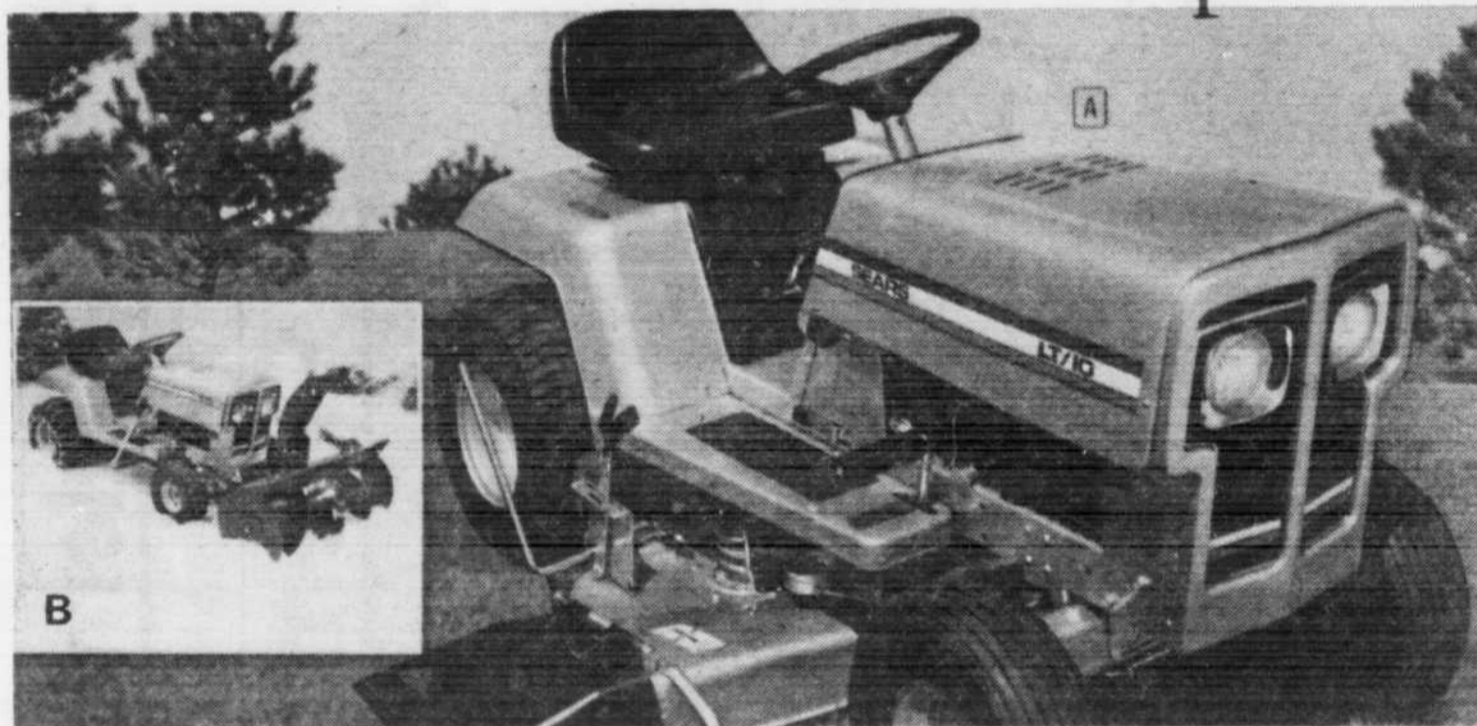

**a- TRACTEUR 10 h.p. A MOTEUR BRIGGS & STRATTON
ÉQUILIBRÉ ET TONDEUSE DE 36"**

Tracteur 10 h.p. vendu avec tondeuse de 36" à 2 lames. Moteur Briggs & Stratton. 5 vitesses avant, point mort et marche arrière. #60662. **RABAIS $100 Tracteur 8 hp et tondeuse.** Tracteur 8hp et tondeuse (non illustrés). Similaire au tracteur 10 hp ci-haut mentionné, mais siège non réglable. #60660. Rég. 949.98 **849.98 ch.**

Rég. 1099.98

949⁹⁸ ch.

b- CHASSE-NEIGE 36"

Rég. 369.98

329⁹⁸ ch.

Chasse-neige 36". Déflecteur réglable sur 180° sans bouger du siège. #64005.

**RABAIS $100
SCIE A TABLE 10"**

Moteur 2 h.p. max. De 20 à 26 décibels plus silencieux que moteurs de type universel. Table 17 x 20" en aluminium moulé. Allonge et support (non inclus). #27292.

299⁹⁸ ch.

Rég. 399.98