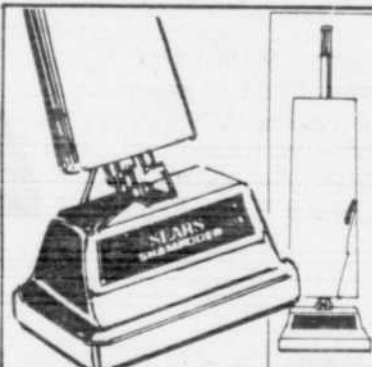

Lave-tapis

54⁸⁸
ch.

Moteur à vitesse unique. Lave sur une largeur de 12". 2 broses incluses. Réservoir de capacité 90 onces. =60851