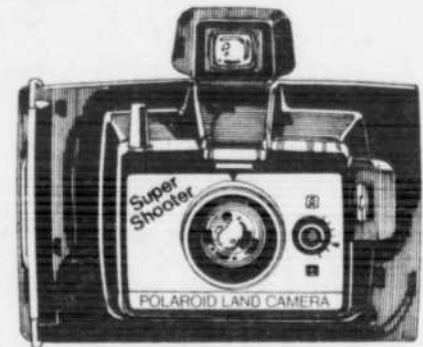

Rég. 119.98 **89⁹⁸** ch.

43 touches, 86 caractères. Marge automatique. Sélecteur de ruban automatique. Guides-papier latéraux. Touche de rappel arrière. =40102.

MACHINE UNDERWOOD 555

189⁹⁸ ch.

Machine à écrire électrique. 88 caractères. Touche pour marge. Sélecteur de ruban bicolore et pour stencil. =40232.