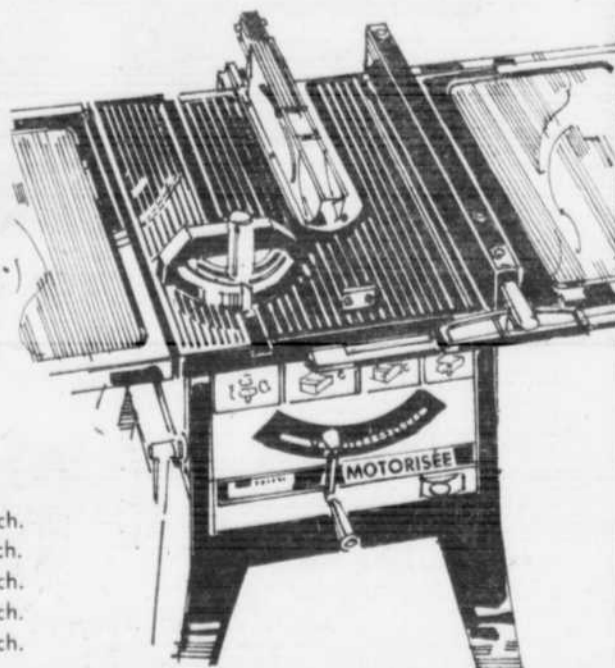

Simpsons-Sears Ltée

Sears - Rayon 9 - Quincaillerie