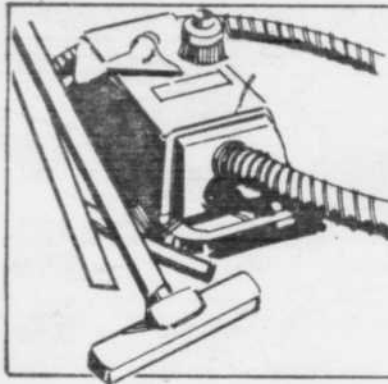

Aspirateur avec accessoires

44⁸⁸
ch.

Modèle économique livré avec 4 accessoires. Sac à poussière inclus. Pare-chocs protégeant les meubles. =32628