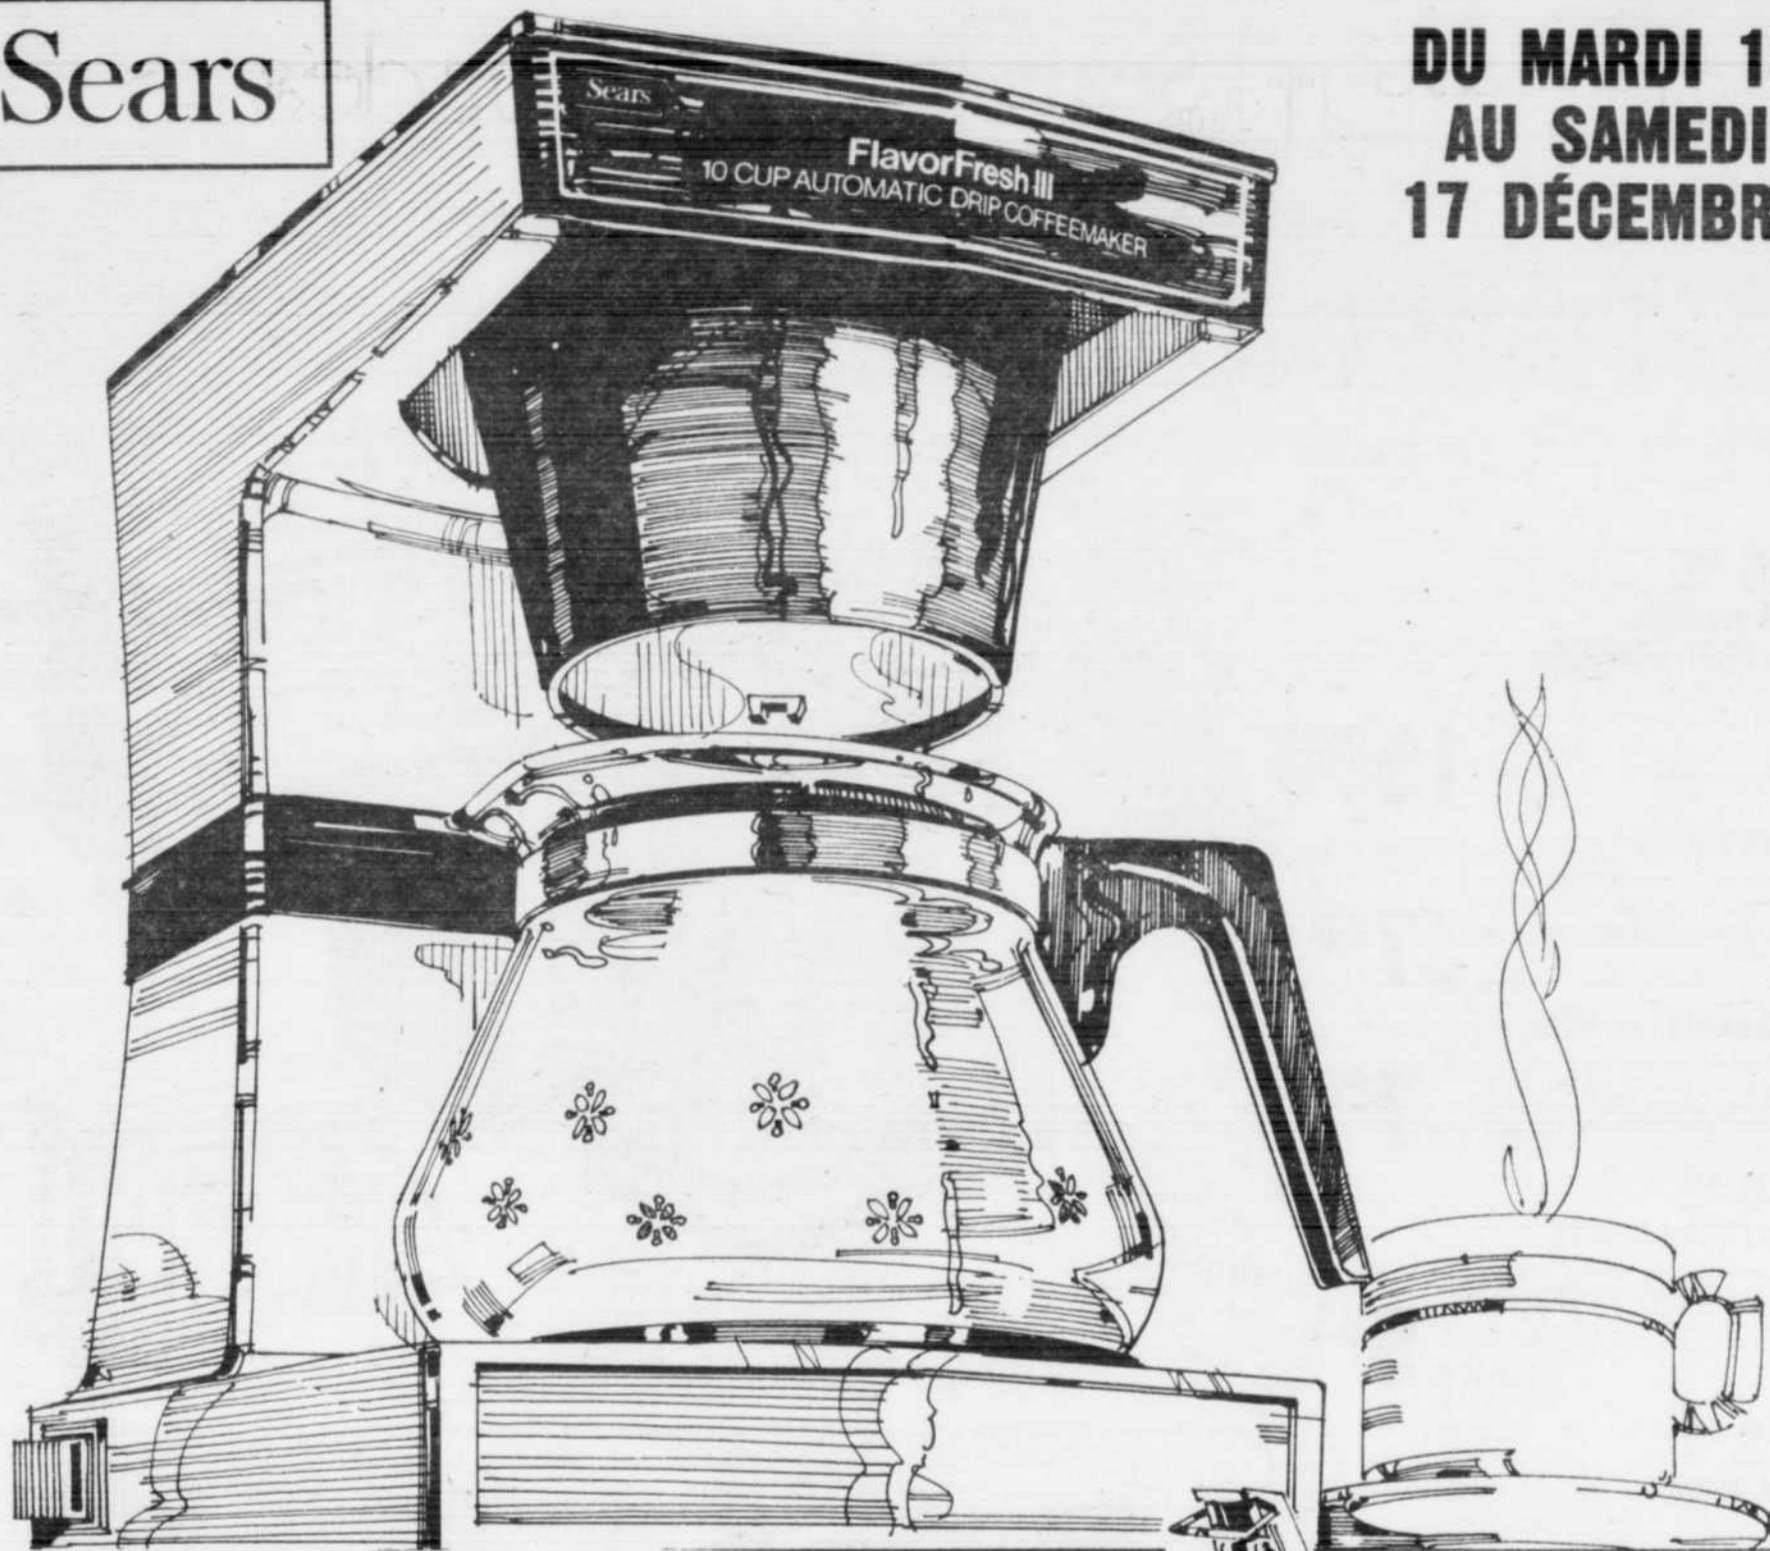

Sears

DU MARDI 13
AU SAMEDI
17 DÉCEMBRE

APPAREIL POUR CAFÉ FILTRE

Verseuse en verre, élément thermostatique, cordon de 3 porte-filtre pour filtres en papier (inclus). De capacité de 50 oz. Double système de filtrage rapide pour 10 tasses. #67409.
Rég. 44.98

32⁹⁸ ch.

MR BURGER II

Le petit grilloir double. Rapide pour cuire hamburgers, sandwiches, etc., plaque de cuisson anti-adhésive en aluminium moulé. Rainure à graisse. #64034.

Rég. 31.98 **24⁹⁹** ch.

MIJOTEUSE POUR CUISSON LENTE

Rég. 29.98 **22⁹⁹** ch.

Réceptacle amovible en poterie à prises. Modèle de 128 oz liquide. Deux degrés de chaleur. Élément chauffant enveloppant. L'extérieur est en métal, couvercle en verre. #65042.