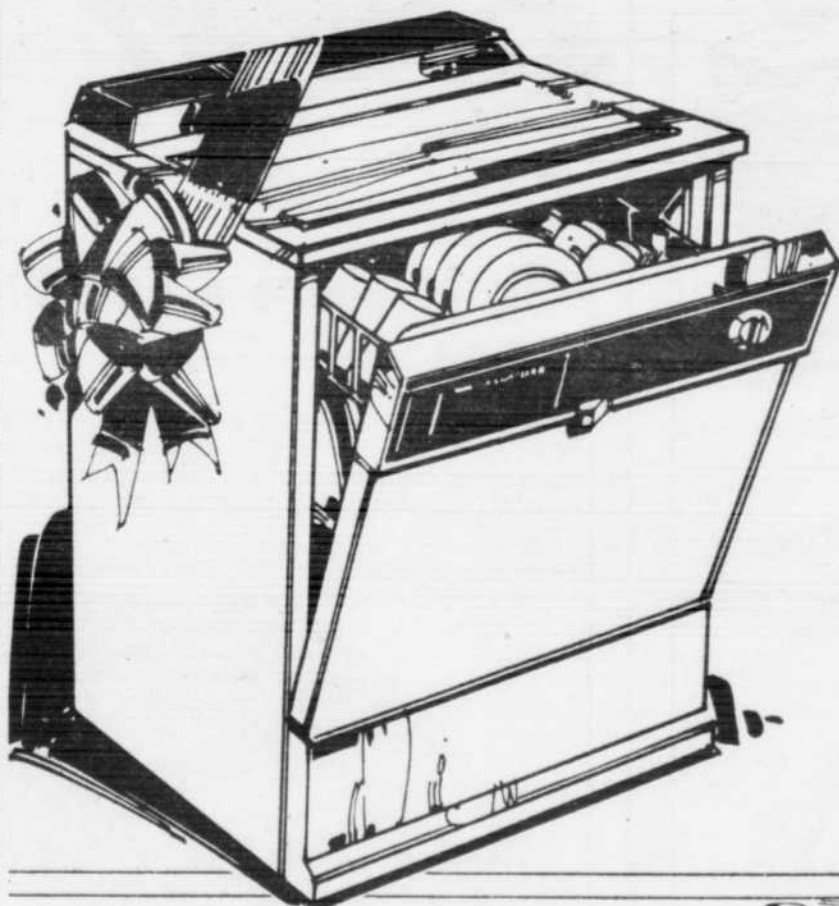

Sears

Pour des cadeaux bien pensés

Lave-vaisselle Kenmore avec programme pour casseroles

409⁹⁸ ch.

Choix de 8 boutons-poussoirs y compris un programme hygiénique à 155° pour chacun d'eux. Programme très long pour casseroles. Panier supérieur avec diviseurs amovibles. Voyant pour programmes et température de l'eau. Séchage à air pulsé. Option Power Miser. Dessus érable solide. #76061

Même modèle en couleur pour $10 de plus.

Lave-vaisselle encastré Programme hygiénique

329⁹⁸ ch.

Choix de 4 boutons-poussoirs comprenant programme pour casseroles et programme hygiénique à 155°. Distributeur d'agent de rinçage. Voyant pour température et "en marche". Séchage à air pulsé. Option Power Miser. Blanc avec 2 panneaux réversibles ton or/avocat et cuivre/noir. Instructions pour installation. #76420

Lave-vaisselle à 8 boutons-poussoirs

379⁹⁸ ch.

Similaire au modèle 76061. Environ 24" x 24½" x 34½" de haut. Panneaux réversibles de ton or/avocat et noir/cuivre. Instructions pour installation. #76140

Lave-vaisselle portatif. Programme pour casseroles

329⁹⁸ ch.

Similaire au modèle 76420. Dessus laminé veiné bois 1 1/16" épais. Sur roulettes. Blanc. #76441. Disponible dans les tons de or, avocat ou cuivre pour $10 de plus.

LE NOUVELLISTE, le mardi, 13 décembre 1977 / 38