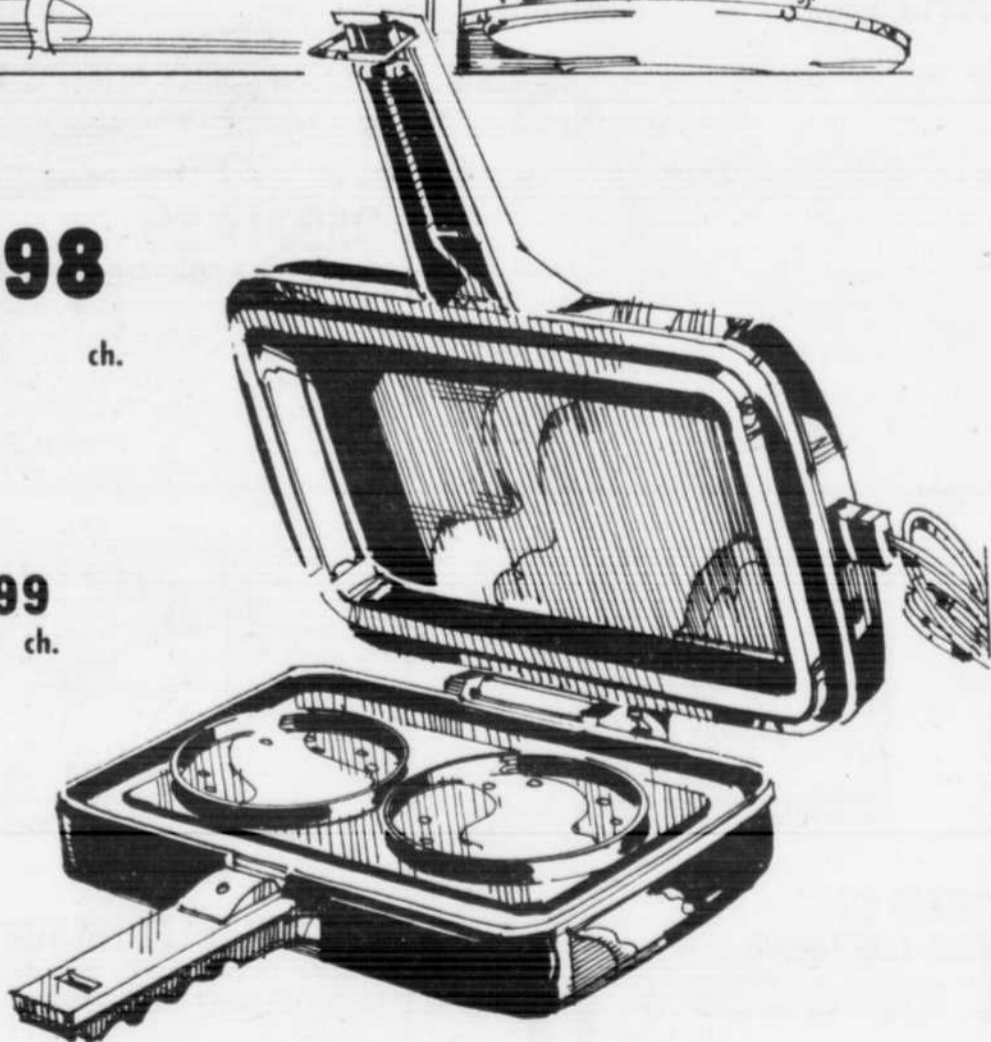

Sears - Rayon 34 - Appareils électriques

Simpsons-Sears Ltée