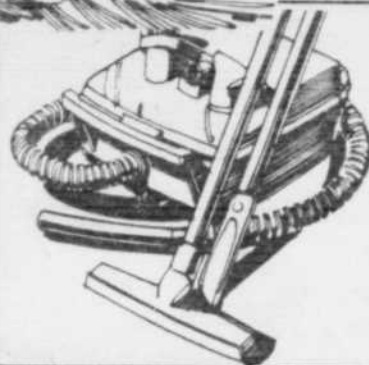

p. Table de nuit assortie
#63596 Rég. 134.98 124.98

Simpsons-Sears Ltée

Sears

**Aspirateur
"Powermate"
à bas prix**

129⁸⁸
ch.

Aspirateur deux dans un: asp. traîneau et asp. vertical. "Powermate" à brosse motorisée pour extirper la saleté en profondeur. Accessoires pour nettoyer la maison: brosse à poussière, accessoires pour plancher, murs, rideaux, etc. Porte-accessoires sur le dessus. 2 sacs à poussière inclus. =32671