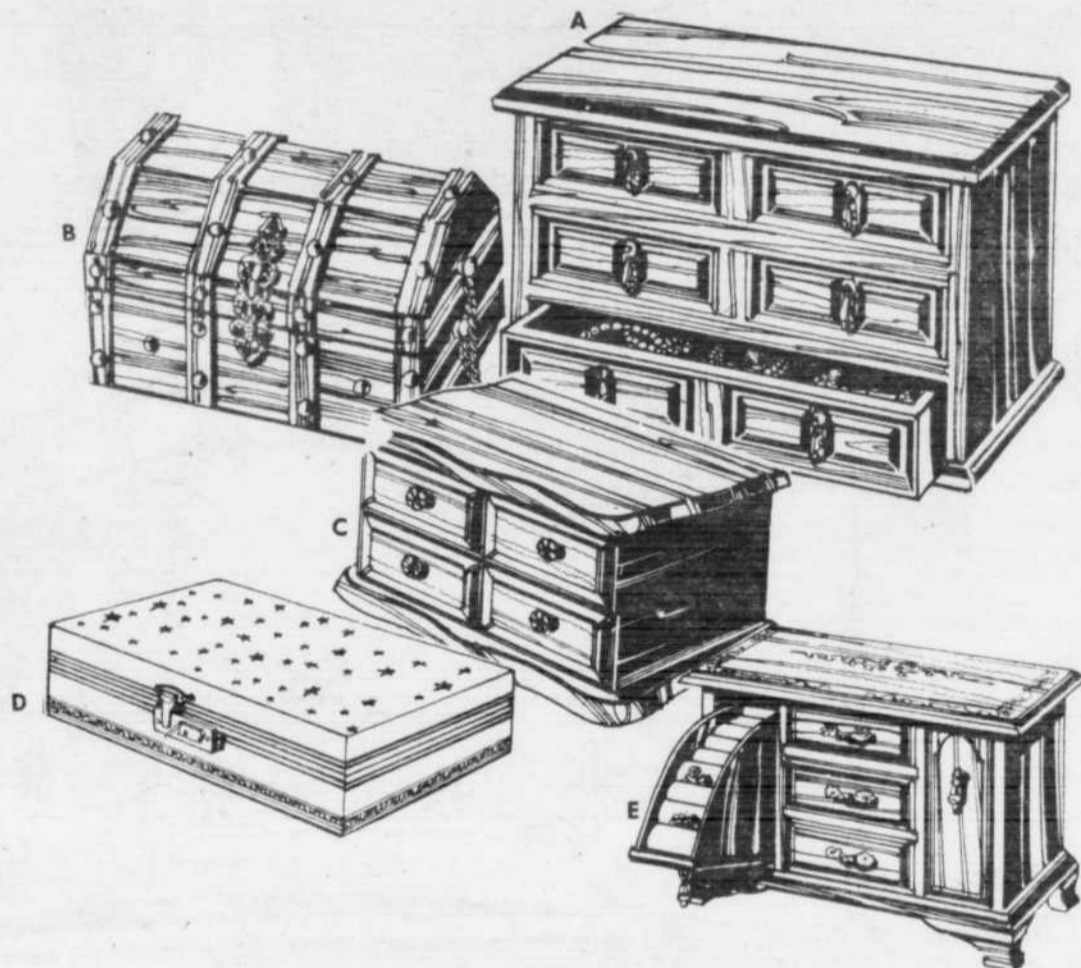

RABAIS $5 RÉVEIL A SONNERIE RÉPÉTÉE

Affichage constant par diodes électroluminescentes, chiffres de 0.7". Fonctionnement silencieux. Sonnerie grave à cycle de 24 heures répétée à intervalles de 9 minutes. Indicateurs PM, sonnerie éclairée. =56525

Rég. 24.98

19⁹⁸