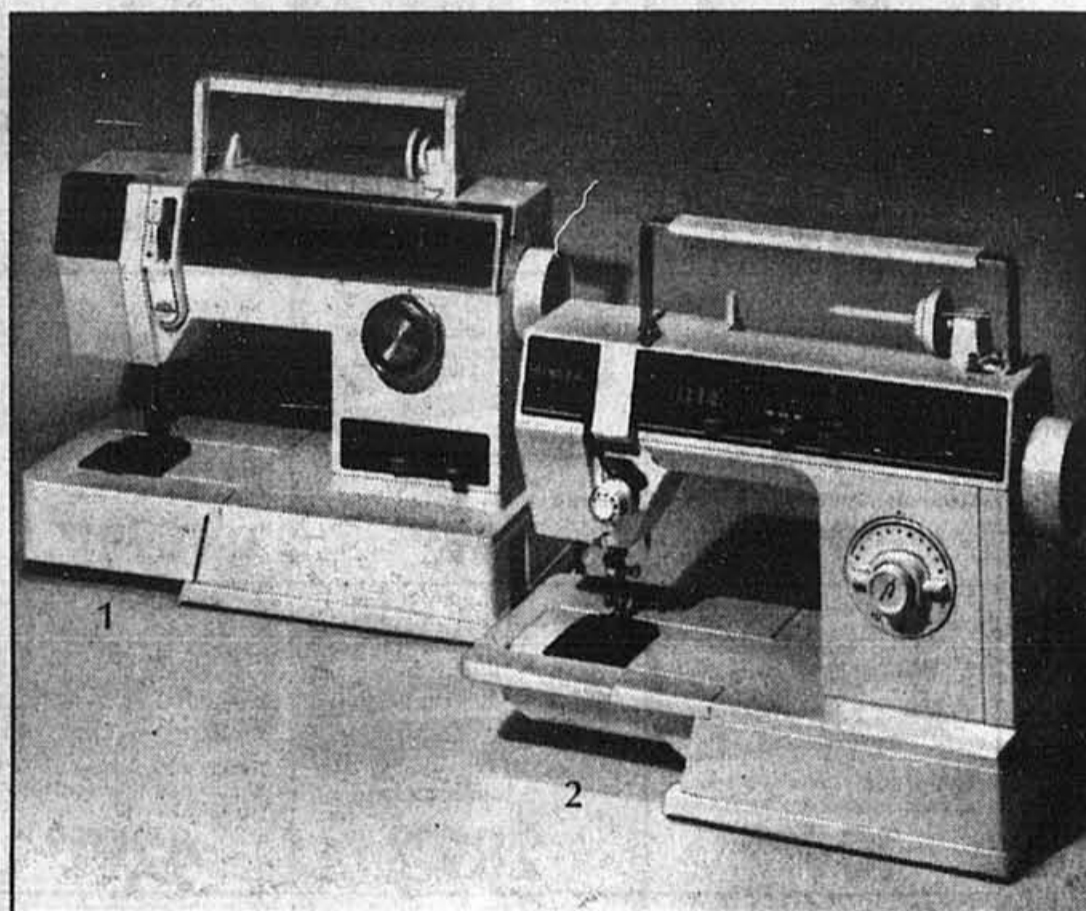

#### «Stylist» de Singer

1. Une machine à coudre dotée de toutes les caractéristiques recherchées. Avec 17 points dont fauilage, points extensibles et décoratifs. Réglage automatique de tension pour la plupart des points. Boutonniers en une étape. Bras libre pour couture facile. Rangement intégré pour accessoires. Modèle 6235.