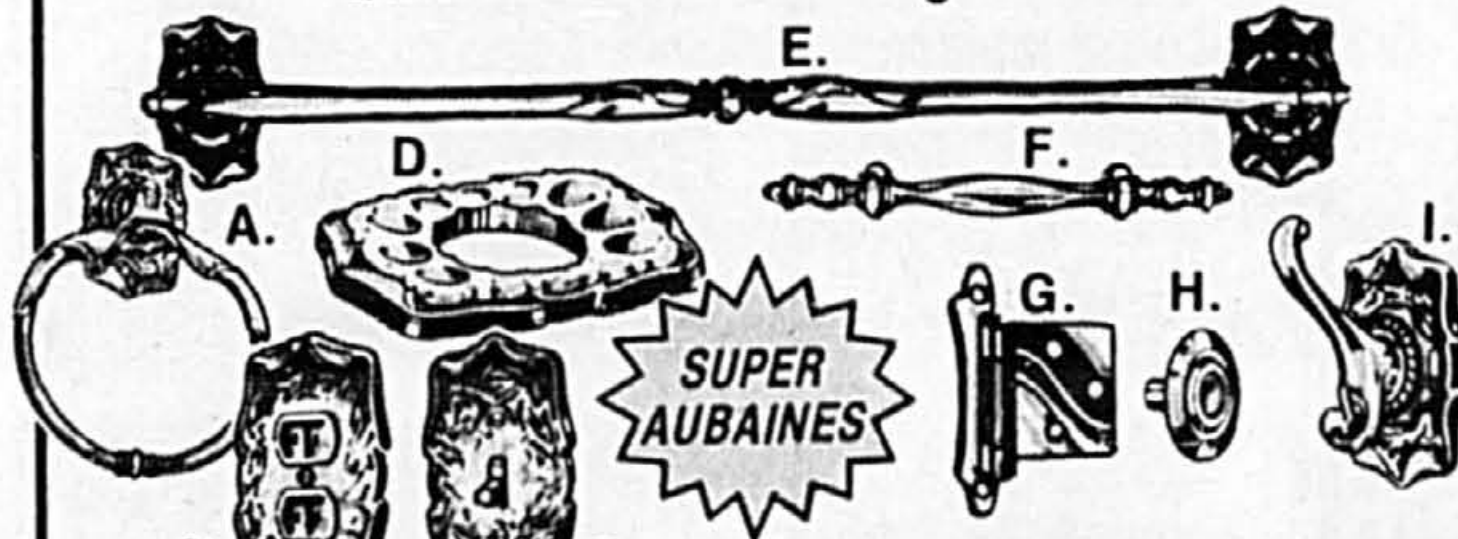

Quincaillerie Carriage House

SUPER AUBAINES

A. Anneau porte-serviettes décoratif No C-9056-AE	Cour. 12.40	999 ch.
B. Plaque murale à prise double No C-9082-AE	Cour. 3.95	329 ch.
C. Plaque murale à interrupteur No C-9081-AE	Cour. 3.95	329 ch.
D. Porte-brosses à dents et gobelet No C-9053-AE	Cour. 8.49	699 ch.
E. Porte-serviettes 24 pouces No C-9058-AE	Cour. 21.99	1799 ch.
F. Poignée décorative No T150-AE	Cour. 1.70	149 ch.
G. Charnière de porte No T-7929-AE	Cour. 2.70	219 ch.
H. Bouton décoratif No T-594-AE	Cour. 1.50	125 ch.
I. Crochet No C-9054-AE	Cour. 6.95	549 ch.