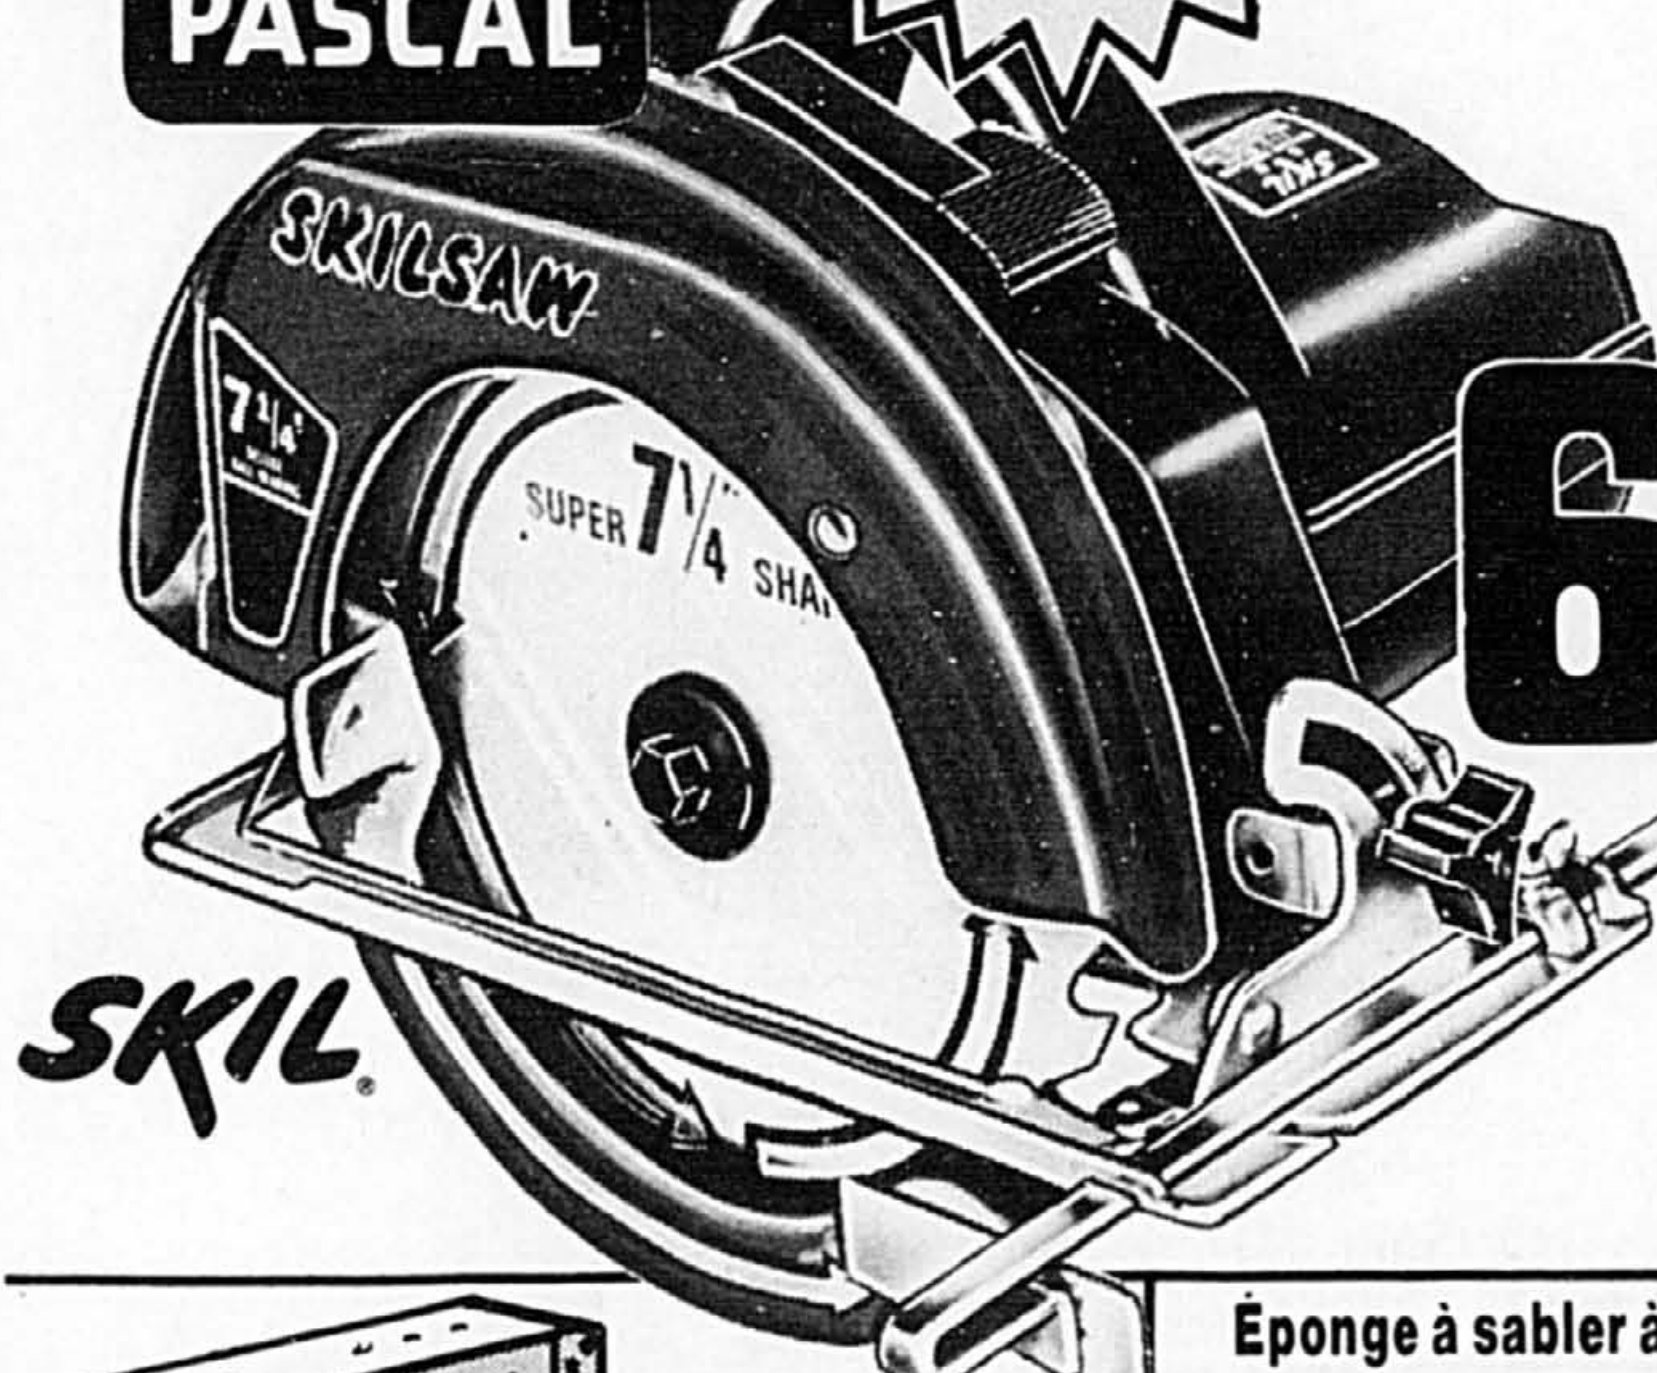

Les aubaines Pascal ont de la puissance à revendre!

PASCAL

Scie circulaire 7-1/4"
modèle robuste

ECONOMISEZ
10.00

SKIL

Solde

64.95
ch.

Moteur 10 A., 5100 tr/mn. avec dispositif anti-grillage. Interrupteur de sécurité pour éviter les démarrages accidentels. Capot de sûreté relevable. No 537-C. Cour. 74.95