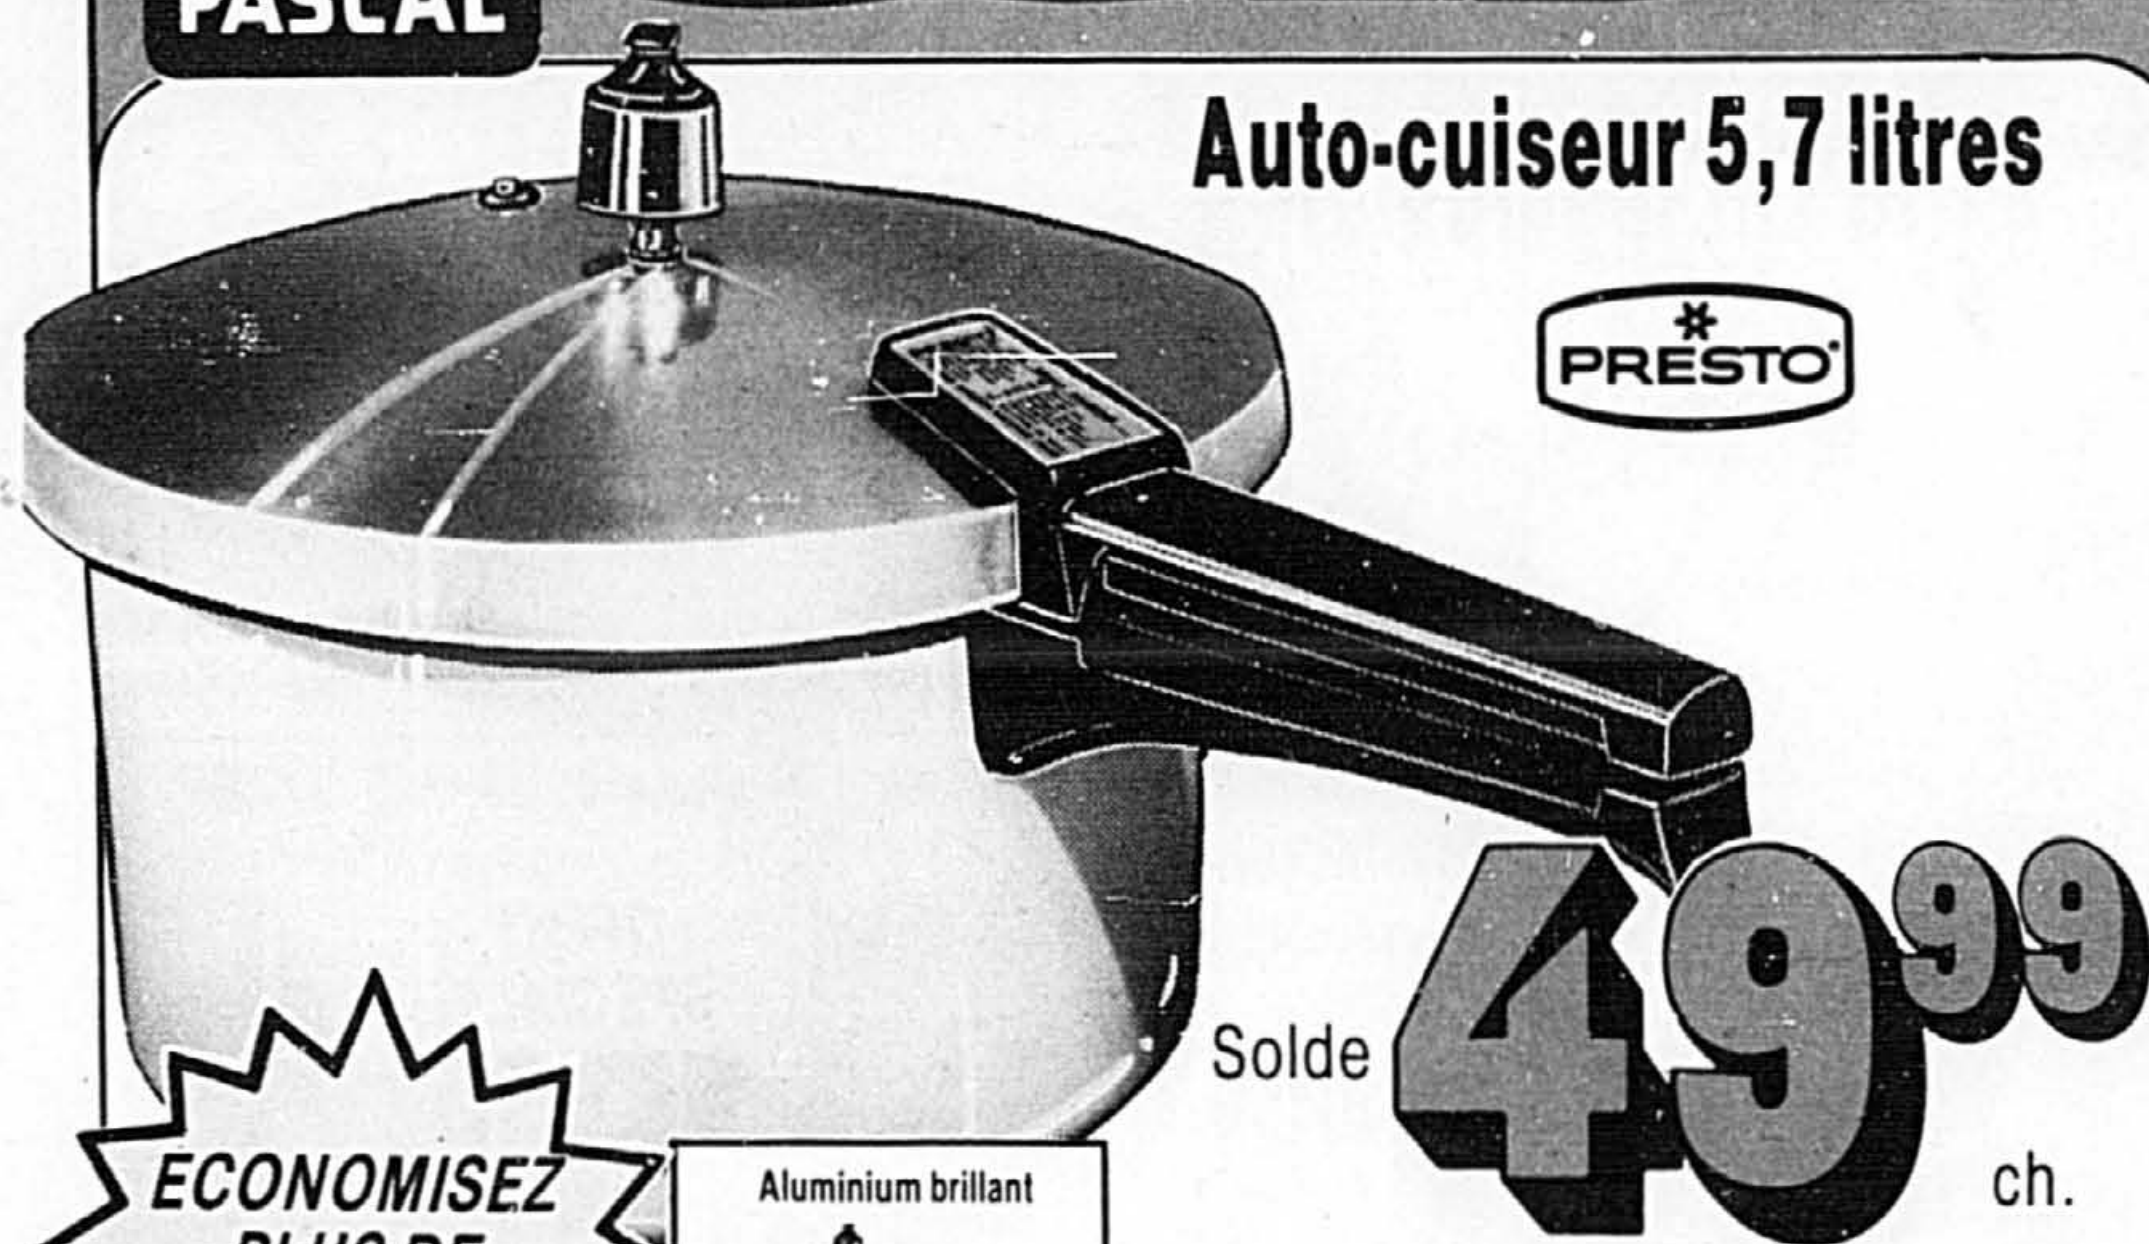

AMÉNAGEZ AVEC PASCAL EN

SOLDE

Auto-cuiseur 5,7 litres

Solde **49⁹⁹** ch.

ECONOMISEZ PLUS DE **14.00**

Aluminium brillant

Economise temps et énergie en cuisant de 3 à 10 fois plus rapidement que la méthode de cuisson traditionnelle. En fonte d'aluminium fini brillant ou couleur amande. No 52017, 52064. .... Cour. 64.95

Torchons tout usage

ECONOMISEZ PLUS DE **25%**

Solde **1⁹⁹** le pqt de 20

14 x 24". Jaune, rose ou bleu. .... Cour. 2.79

Serviettes humides

ECONOMISEZ PLUS DE **25%**

Solde **2⁴⁹** la boîte de 160

Pré-humectées. Avec lanoline. .... Cour. 3.49

ECONOMIQUE!
ECONOMIQUE!
ECONOMIQUE!

Robot de cuisine "Moulinette II"

Moulinex