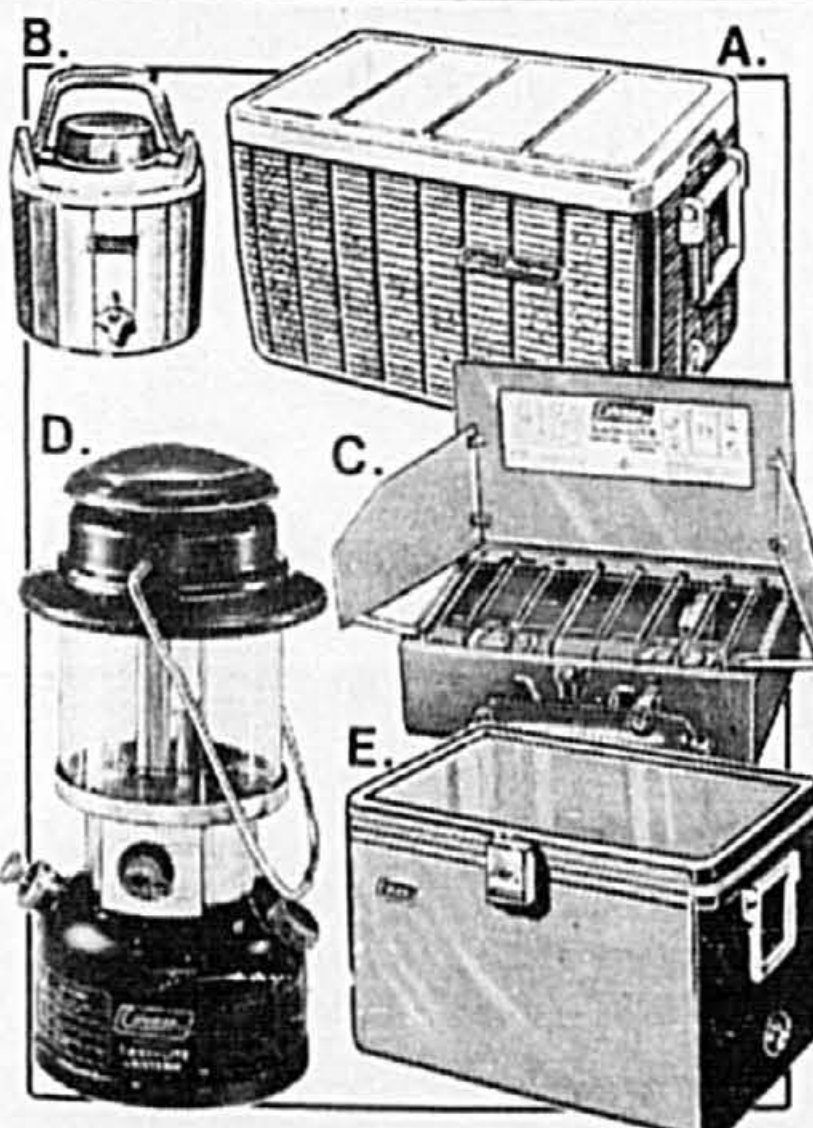

Pour s'offrir un été de détente en plein air!

*Tente Hawaii 274 x 274 x H 198 cm

Solde
84⁸⁸ ch.

ECONOMISEZ PLUS DE
15.00

Tente en toile. Tapis en polyéthylène. Porte-moustiquaire à fermeture éclair. Auvent et fenêtres à rabat (9 x 9 x 6') .... Cour. 99.99

Toilette portative "Passport"

SUPER AUBAINE

Solde **69⁸⁸** ch.

Pour camping ou bateau. Réservoir hermétique.

Casque-écouteur léger

ECONOMISEZ PLUS DE
5.00

Solde **24⁸⁸** ch.

Commande de volume. Jack mini.

Tuner MA/MF avec écouteurs

PRIX D'AUBAINE

44⁸⁸ ch.

Peut se porter à la ceinture. L 8 cm x H 14 cm x P 2.4 cm ..... No PS-2000

Cassettes vierges Ampex 90 minutes

AMPEX

Solde

7⁹⁹ le pqt de 3

Faites provision de cassettes de qualité ..... Cour. 9.99

Transistor portatif MA/MF

OFFRE SPECIALE

19⁹⁵ ch.

Electrique ou à piles. .... No 1228

*Matelas pneumatique Teenager

ECONOMISEZ
3.00

Solde

16⁹⁹

Coton caoutchouté. 75 x 26" ..... Cour. 19.99

*Sac de couchage 2 lb Rideau 11

ECONOMISEZ
10.00

Solde

29⁹⁹ ch.

34 x 76". Intérieur en flanelle, extérieur en nylon. Sac de rangement.

*Sac de couchage 3 lb. Econo Camper

ECONOMISEZ
5.00

Solde

19⁹⁹ ch.

34 x 72". Intérieur en coton et extérieur en nylon ..... Cour. 24.99

Convertisseur de télécâble

ECONOMISEZ
5.00

Solde

39⁸⁸ ch.

Capte les stations que votre poste ne peut démêler. Fonctionne sur UHF.

*Matelas pneumatique Adria

ECONOMISEZ
5.00

Solde

24⁹⁹ ch.

Coton caoutchouté. 81 x 30" ..... Cour. 29.99

Téléphone standard

Solde

39⁸⁸ ch.

Répond aux normes établies. Blanc, marron, beige ou ivoire.

Raccords et cordons téléphones à plus de 20% de rabais!

A. Cordon droit 7' **2⁹⁹** ch.

Cordon droit 14' **3⁶⁹** ch.

Cordon droit 25' **4⁹⁹** ch.

B. Cordon droit modulaire 14' **4⁵⁹** ch.

Cordon droit modulaire 25' **6¹⁹** ch.

Accessoires de camping

Glacière Durabond 30L ..... No 583K **29⁹⁹** ch.

Cruche Durabond 4L ..... No 5542 **11⁹⁹** ch.