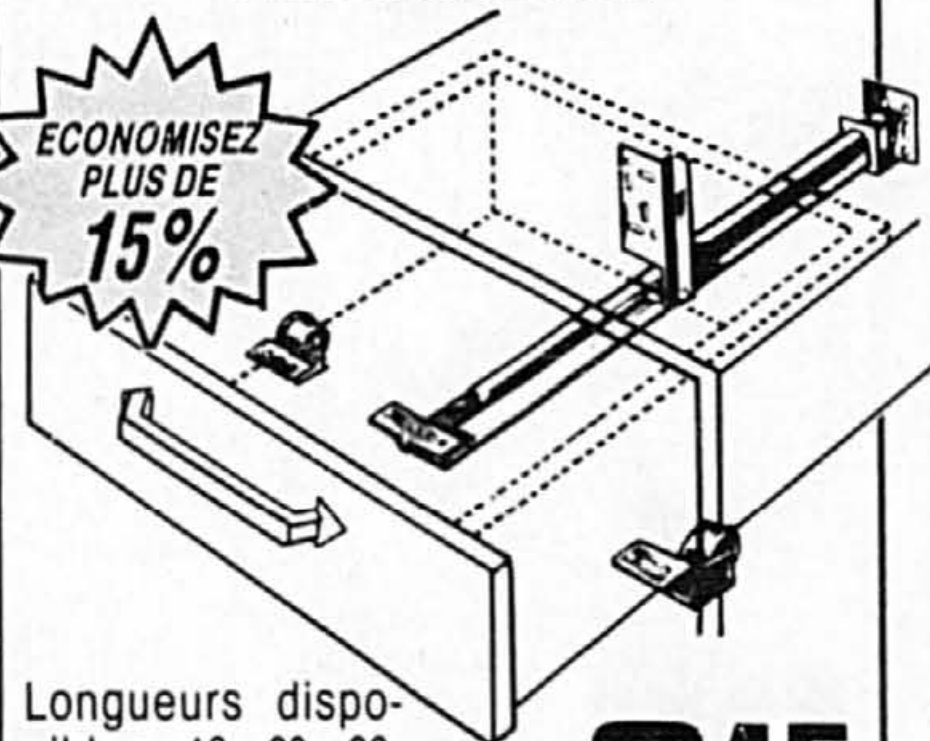

Attache "C"

Cour. 1.79 Solde **159** le pqt de 2

Attaches "L" ou "T"

Cour. 2.89 Solde **249** le pqt de 4

Il est maintenant facile de réaliser vos étagères.

Serrure d'entrée

Solde **22⁸⁸** ch.

Pour portes 1-3/4" & 2-1/4". Cour. 26.30

Serrure de passage

Solde **11⁸⁸** ch.

Pour portes 1-3/4" Cour. 13.40

Serrure de salle de bain

Solde **13⁸⁸** ch.

Pour porte 1-3/4" Cour. 15.55

Verrou à pêne dormant

Solde **69⁸⁸** ch.

Pour cadre en bois ..... Avec bouton de verrouillage ..... 79.88 ch.

Installation de serrure

Service à Montréal seulement et pour serrures achetées chez Pascal. **14⁰⁰** ch.

Tringles réglables

18" à 30" **299** ch.

Cour. 3.80

30 à 48"	329 ch.	48 à 72"	499 ch.
Cour. 4.20		Cour. 6.49	
72 à 96"	559 ch.	96 à 120"	639 ch.
Cour. 6.99		Cour. 7.99	

Boîte aux lettres horizontale

Solde **13⁹⁹** ch.

Noir. 12 x H. 8" Fini bronze ancien ..... 14.99 ch.

Coulisses de tiroir