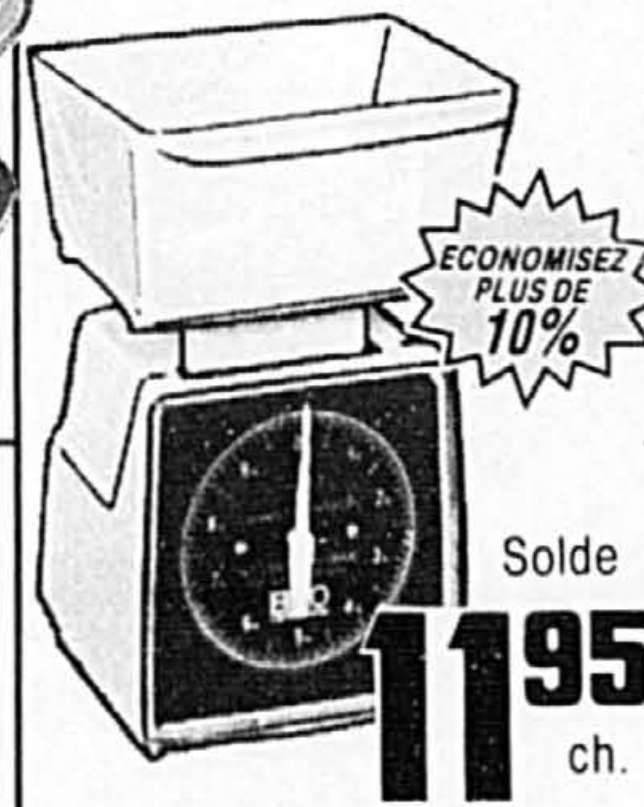

ECONOMISEZ PLUS DE 10%
1⁵⁹ le pqt de 12

Joint en pqt de 24 1.19

Barres de paraffine

ECONOMISEZ PLUS DE 15%
Solde **1³³** le pqt de 450 g

4 barres. Cour. 1.59

Pèse-denrée 5 kg

Solde **11⁹⁵** ch.

Polystyrène résistant. Gradué en onces et grammes. No 451