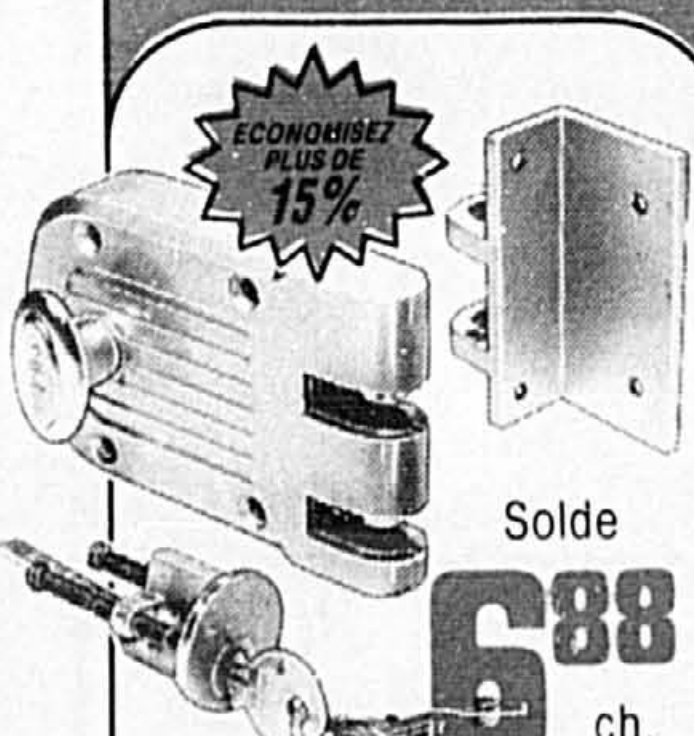

Carrés, cruciformes, standard.

Couteau universel à lame rétractable

Solde **2⁹⁹** ch.

Bouton de réglage 3 positions. 2 lames.

Pêne dormant incrochetable

Solde **6⁸⁸** ch.

A cylindre simple fini laiton. No 278X... Cour. 8.49
Cylindre double... **8.88** ch.