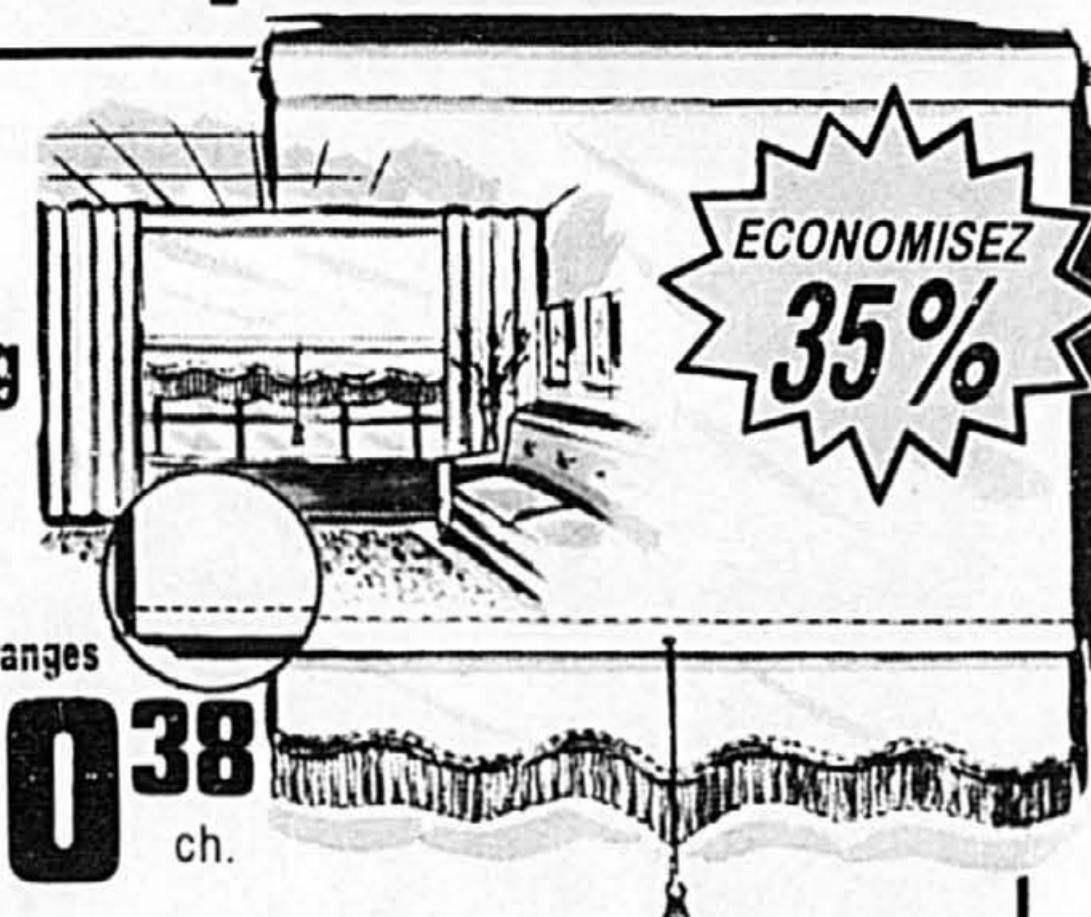

Stores "Sundown" 70 po. de long

Toile 27" de large

Uni **7¹³** ch. À franges **10³⁸** ch.

ECONOMISEZ 35%

Larg. toile	Uni Solde	A franges Solde
30" L.	7.13 ch	10.38 ch
36" L.	7.13 ch	10.38 ch
42" L.	9.41 ch	13.50 ch
48" L.	12.33 ch	16.88 ch
54" L.	14.28 ch	19.48 ch