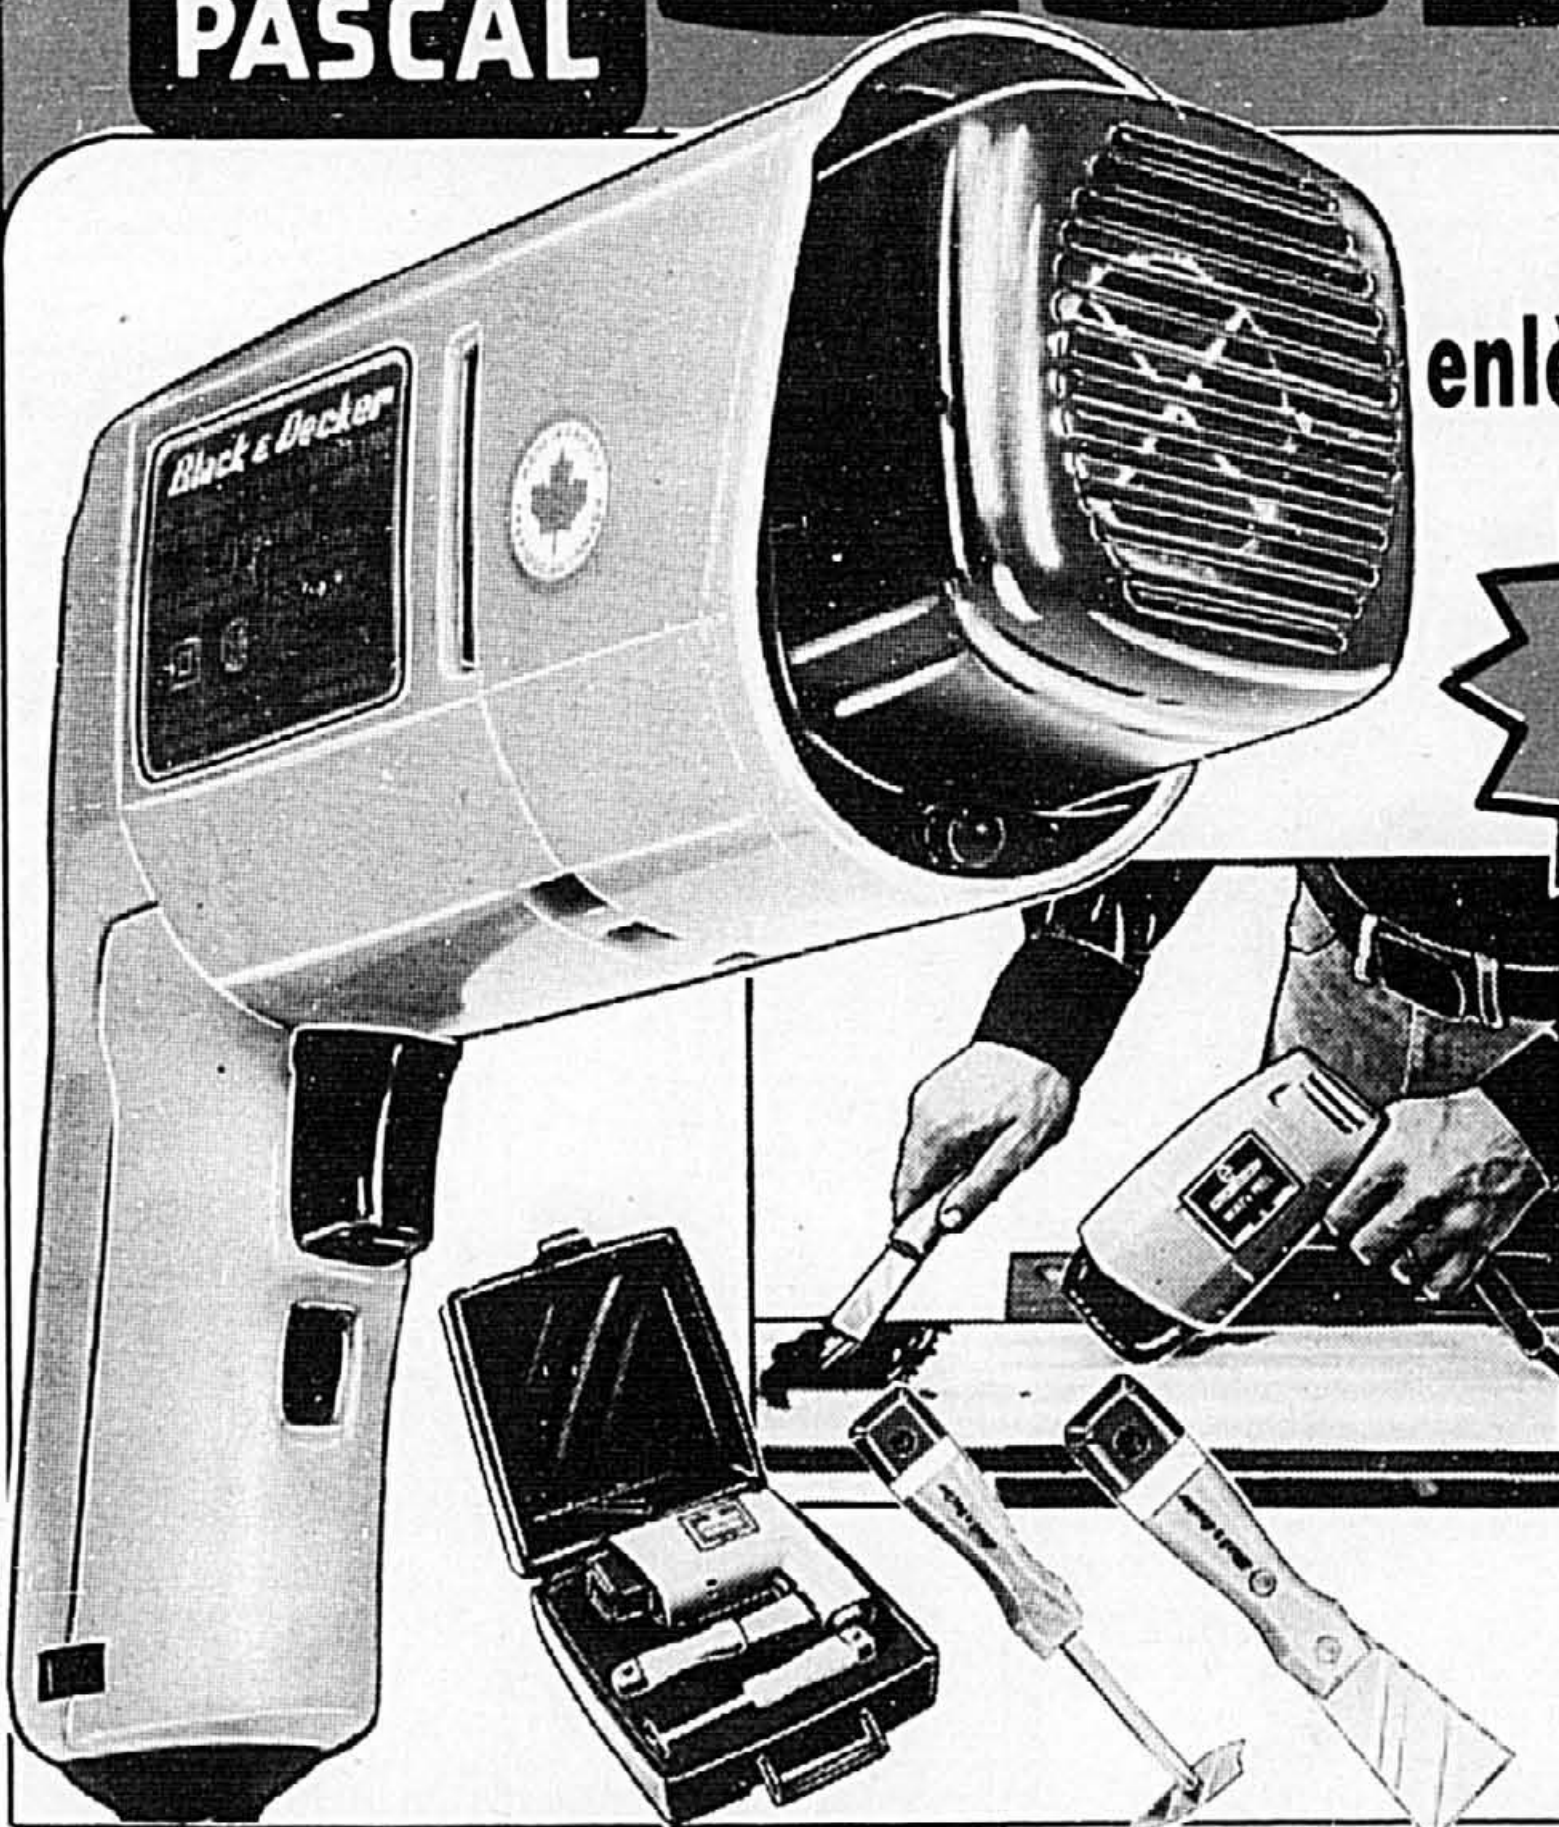

AMÉNAGEZ AVEC PASCAL EN

SOLDE

Nouveau! Décap tout enlève-peinture électrique

ECONOMISEZ PLUS DE **15%**

Solde

37⁹⁹ l'ens.

Pour enlever la peinture facilement à l'aide d'un grattoir. Très efficace sur toute surface en bois. Utilisé selon les directives, il n'abîmera pas la surface du bois. No 5791-04 Cour. 44.98