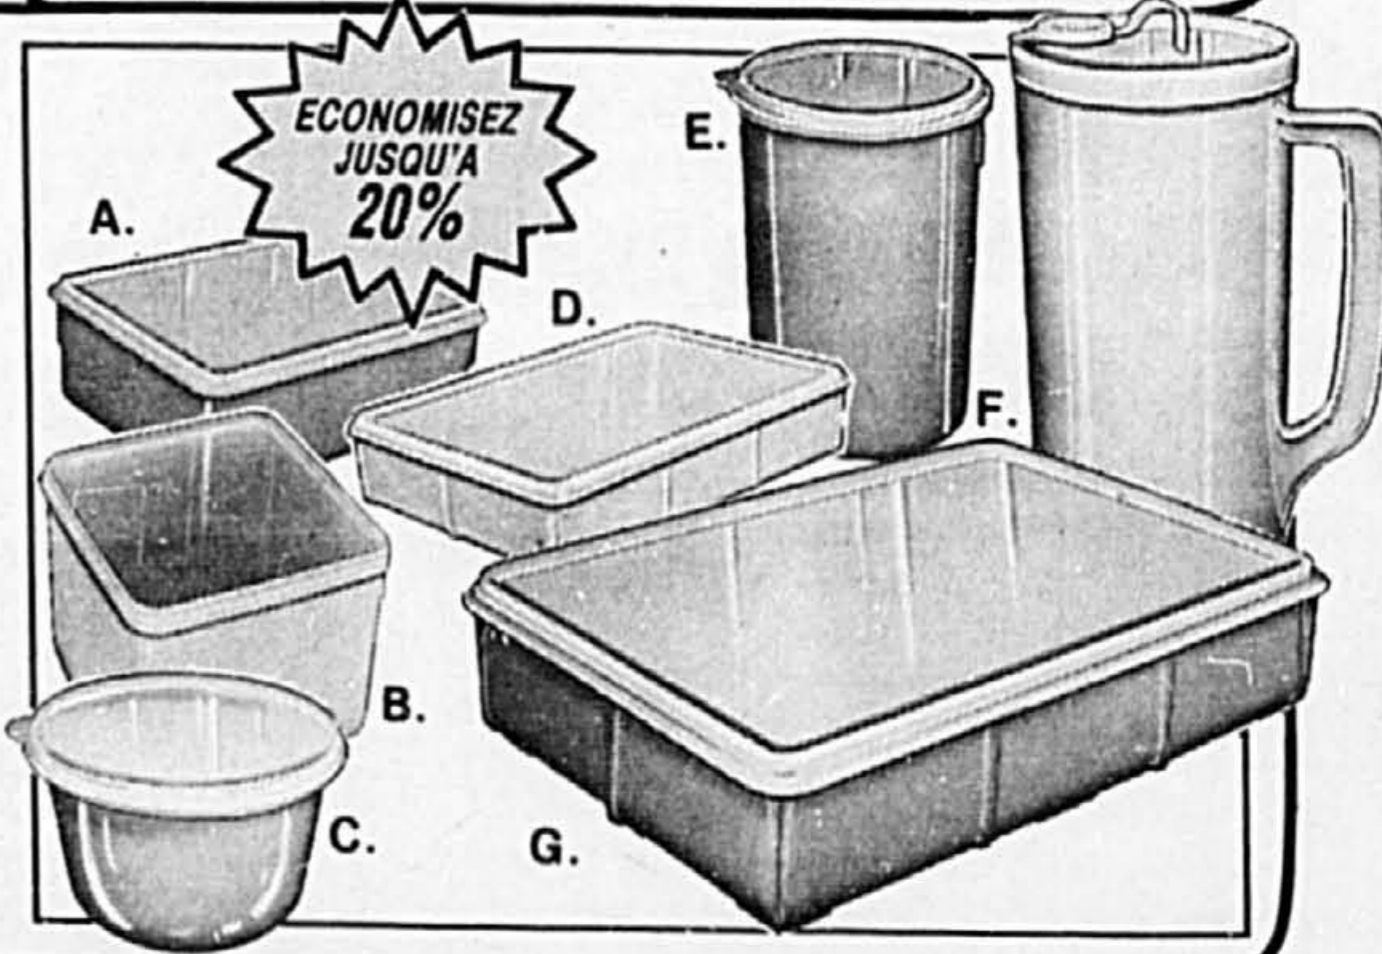

- | | | | |
|---------------------------------|------------|-------|------------------------------|
| A. Modèle oblong 22 oz. No 6242 | Cour. 1.49 | Solde | 1¹⁹
ch. |
| B. Modèle carré 48 oz. No 4775 | Cour. 1.59 | Solde | 1²⁹
ch. |
| C. Bol 6 tasses. No 2906 | Cour. 1.99 | Solde | 1⁵⁹
ch. |
| D. Modèle oblong 44 oz. No 6244 | Cour. 1.99 | Solde | 1⁵⁹
ch. |
| E. Bocal 50 oz. No 5985 | Cour. 1.99 | Solde | 1⁵⁹
ch. |
| F. Carafon 64 oz. No 4464 | Cour. 2.19 | Solde | 1⁷⁵
ch. |
| G. Boîte à charcuterie. No 3424 | Cour. 3.75 | Solde | 2⁹⁹
ch. |