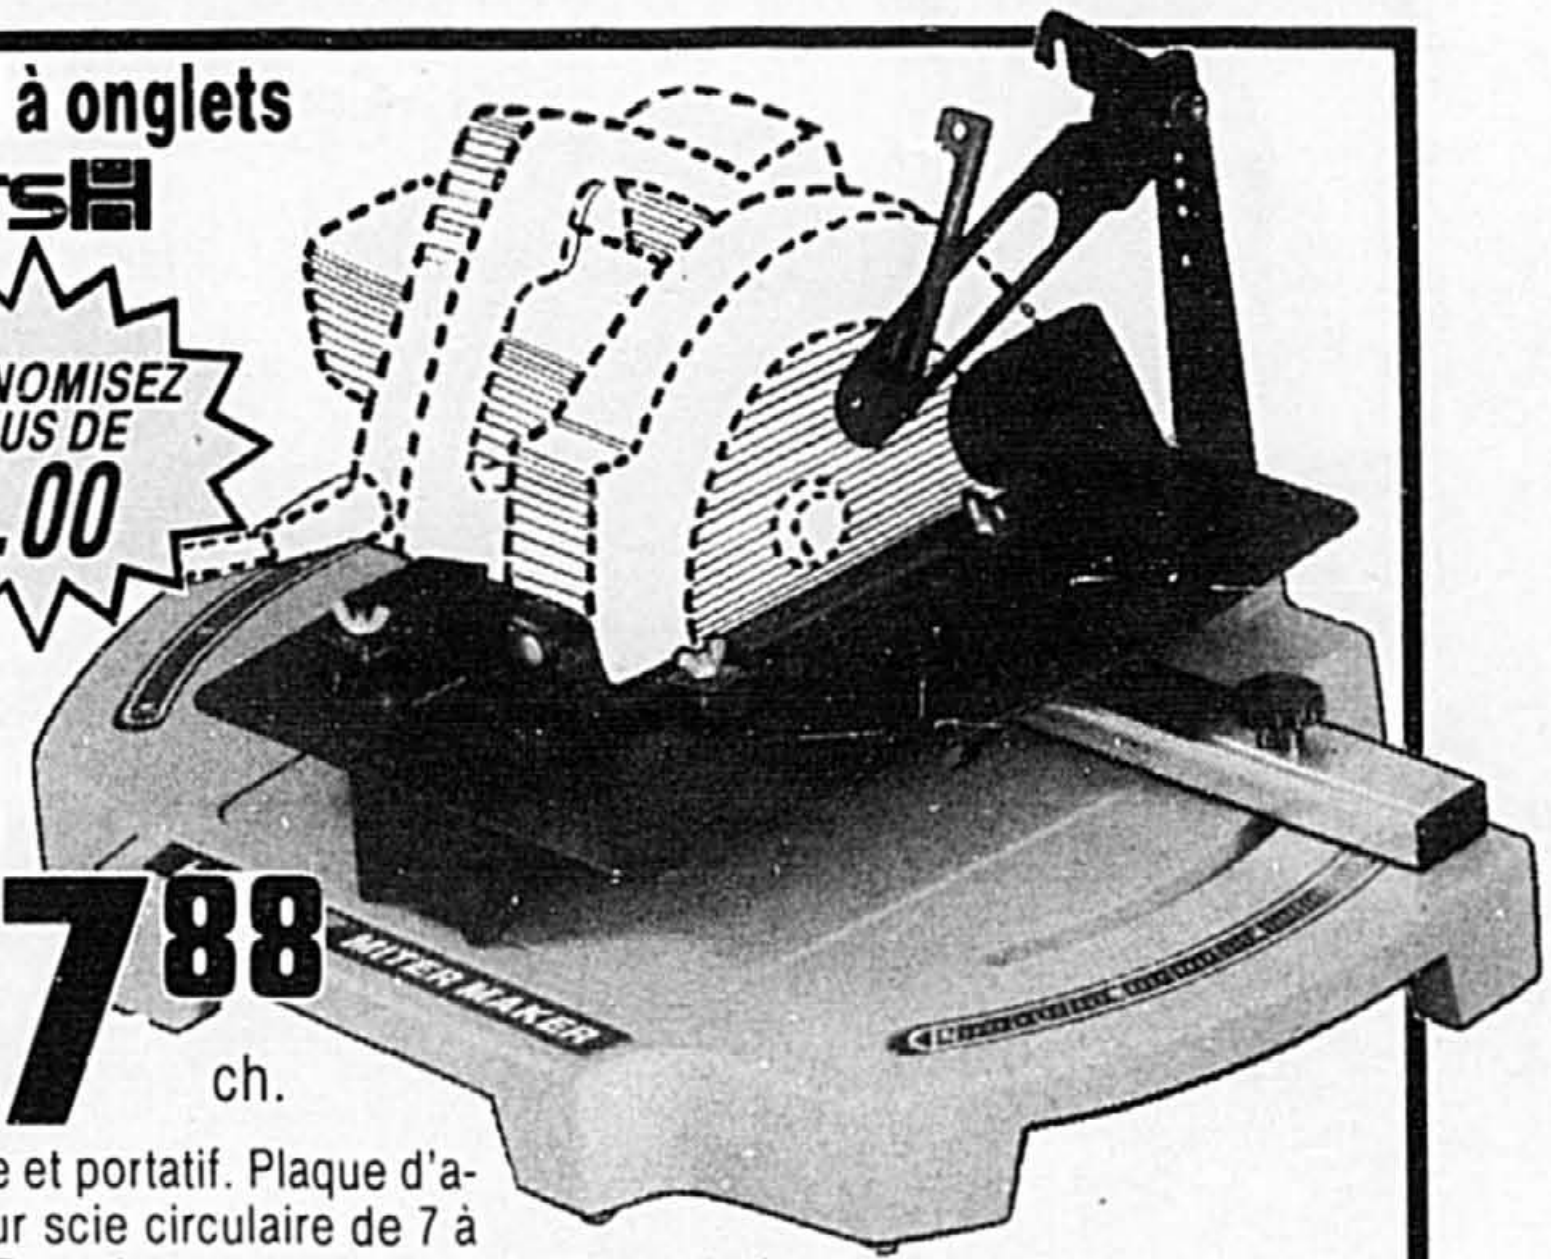

Outil à onglets

MIRSA

ECONOMISEZ
PLUS DE
5.00

Solde

37.88
ch.

Robuste et portatif. Plaque d'acier pour scie circulaire de 7 à 8-1/4". Pour des coupes d'onglets bien ajustées à tout angle entre 90 et 45° sur l'échelle graduée. Facile à assembler.