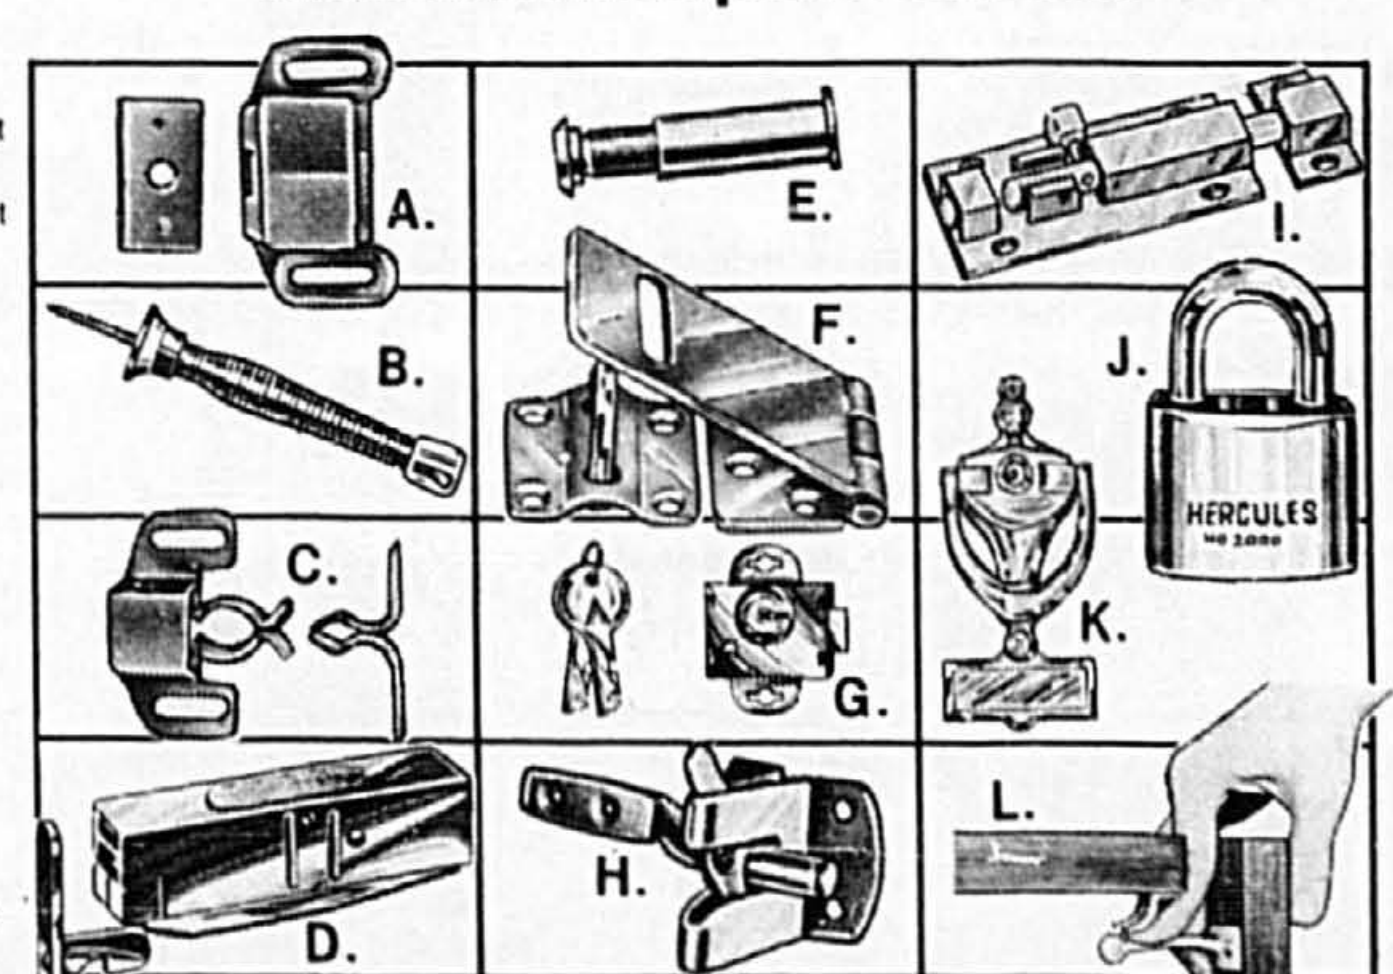

Quincaillerie à prix d'aubaine