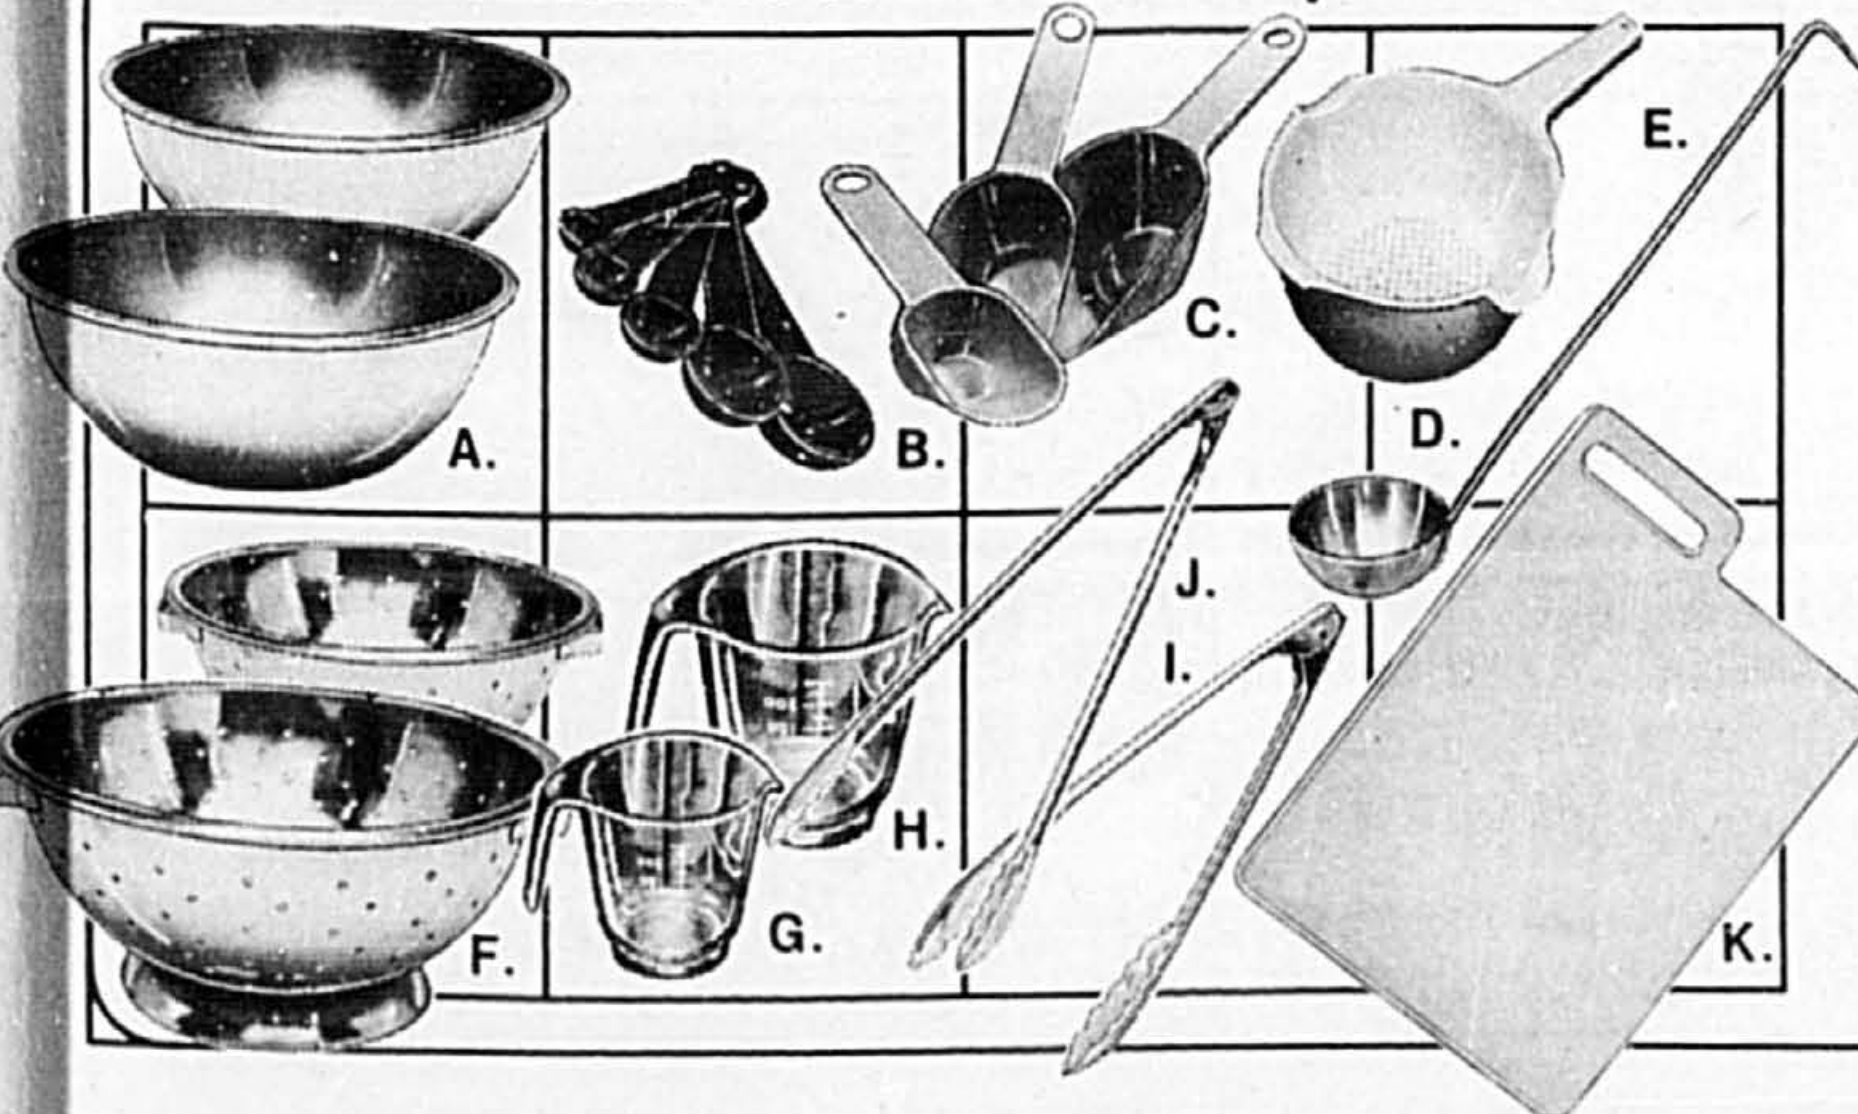

Thermomètre Valuline

ECONOMISEZ PLUS DE 10%

Solde **6⁹⁹** ch.

Indique la température exacte. Pour gelée et confiserie. No 5972

Cette année...faire les conserves n'est plus une corvée!

- A. Bol à mélanger 5 pintes acier inoxydable. Egalement en 8 pintes 5.95 ch.
- B. Jeu de cuillères à mesurer 1, 2, 5, 15 et 25 ml. No 8362 Cour. 1.99
- C. Jeu de cuillères à mesurer 50, 125 et 150 ml. No 8361 Cour. 2.69
- D. Passoire pratique 8 x 12 x 3". No 2930 Cour. 2.69
- E. Louche 6 oz. En acier inoxydable. No 46906 Cour. 3.40
- F. Passoire 3 pintes, en acier inoxydable. Egalement en 5 pintes 8.95 ch.
- G. Tasse à mesurer 250 ml No 3006 Cour. 1.79
- H. Tasse à mesurer 500 ml No 3007 Cour. 2.59
- I. Pince 9-1/2" En acier inoxydable. No 47110 Cour. 1.20
- J. Pince 16" En acier inoxydable. No 47116 Cour. 2.20
- K. Planche à découper en polypropylène 10-3/8 x 14-1/2". No 61603 Cour. 8.99