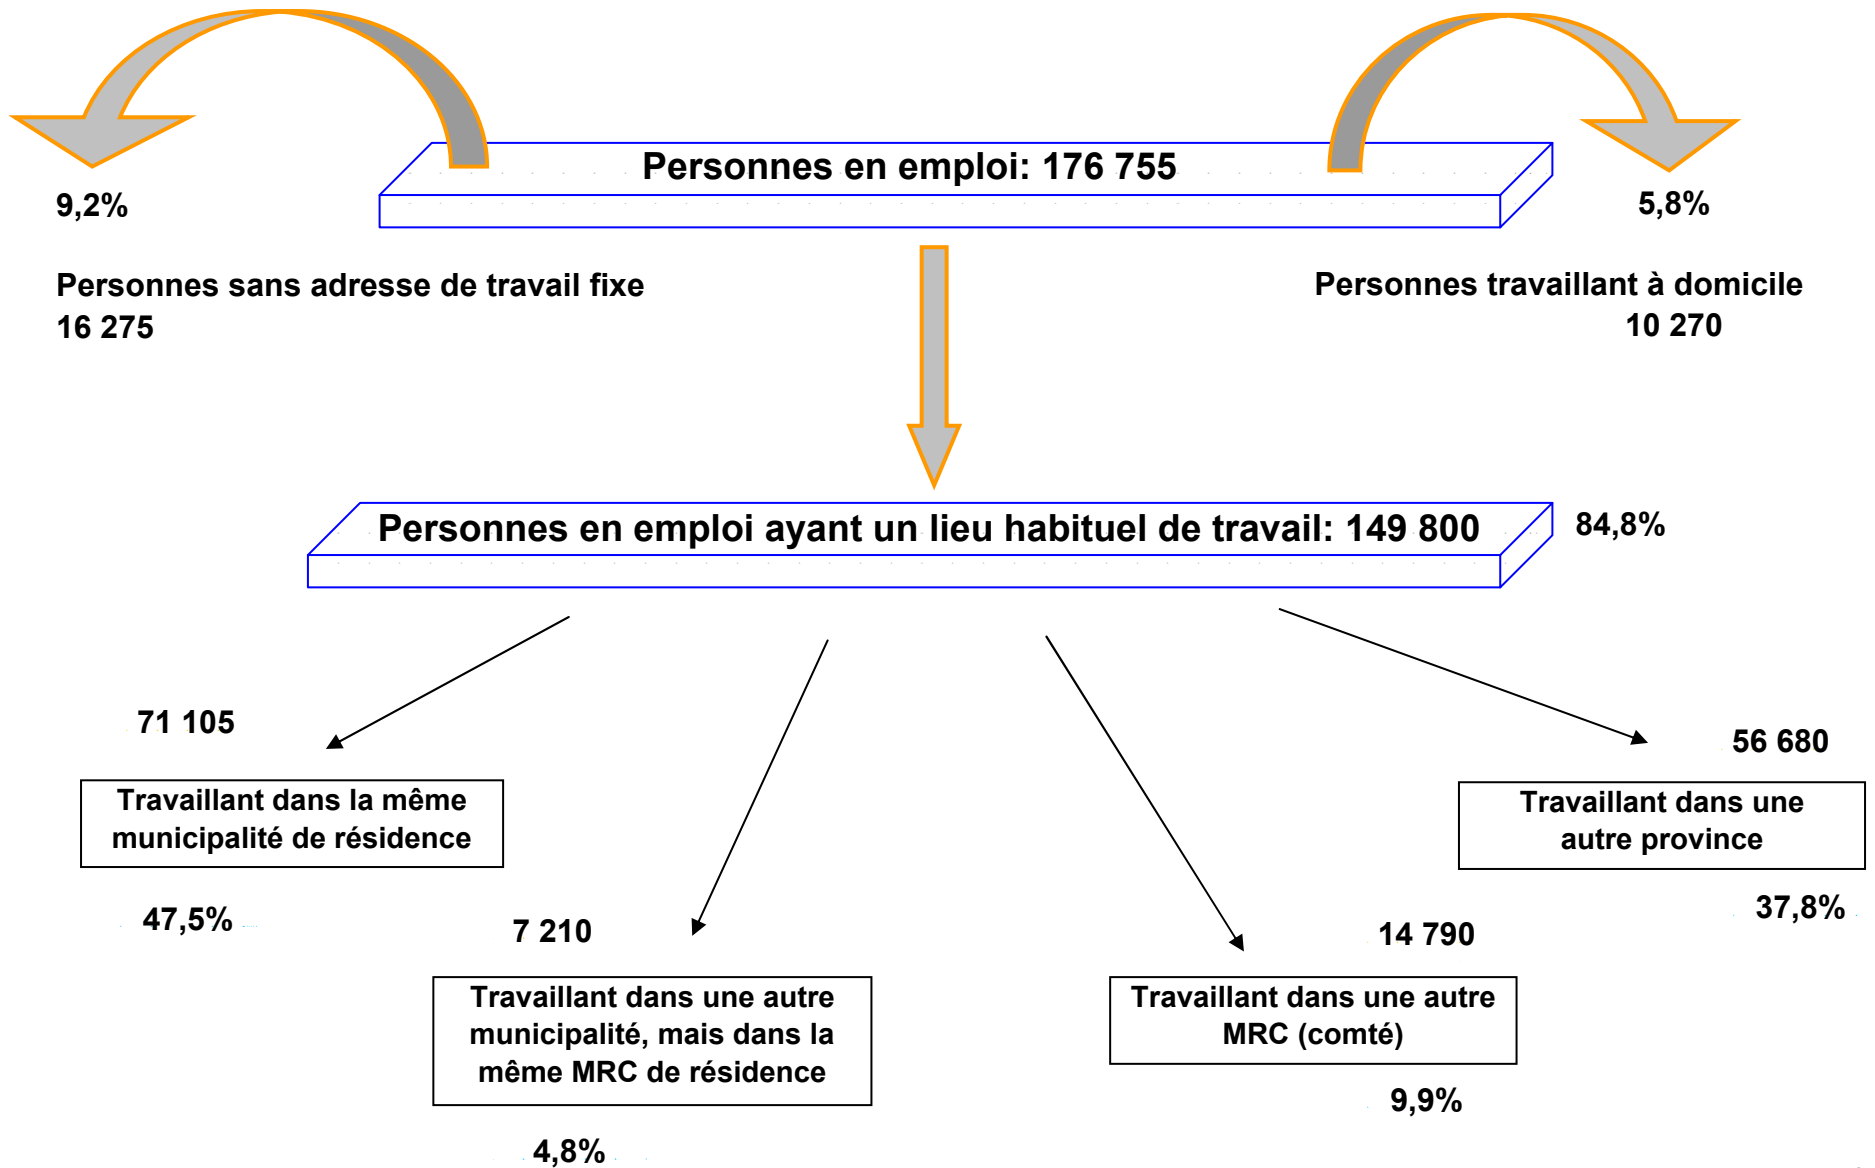

LE NAVETTAGE DES TRAVAILLEURS EN OUTAOUAIS

Direction régionale d'Emploi-Québec Outaouais
Direction du partenariat, de la planification
et de l'information sur le marché du travail
Christian Trudeau
Analyste du marché du travail

LE NAVETTAGE DES TRAVAILLEURS DE LA PROVINCE DE QUÉBEC

Données du recensement de 2006

LE NAVETTAGE DES TRAVAILLEURS DE L'OUTAOUAIS

Données du recensement de 2006

LE NAVETTAGE DES TRAVAILLEURS DE GATINEAU

Données du recensement de 2006