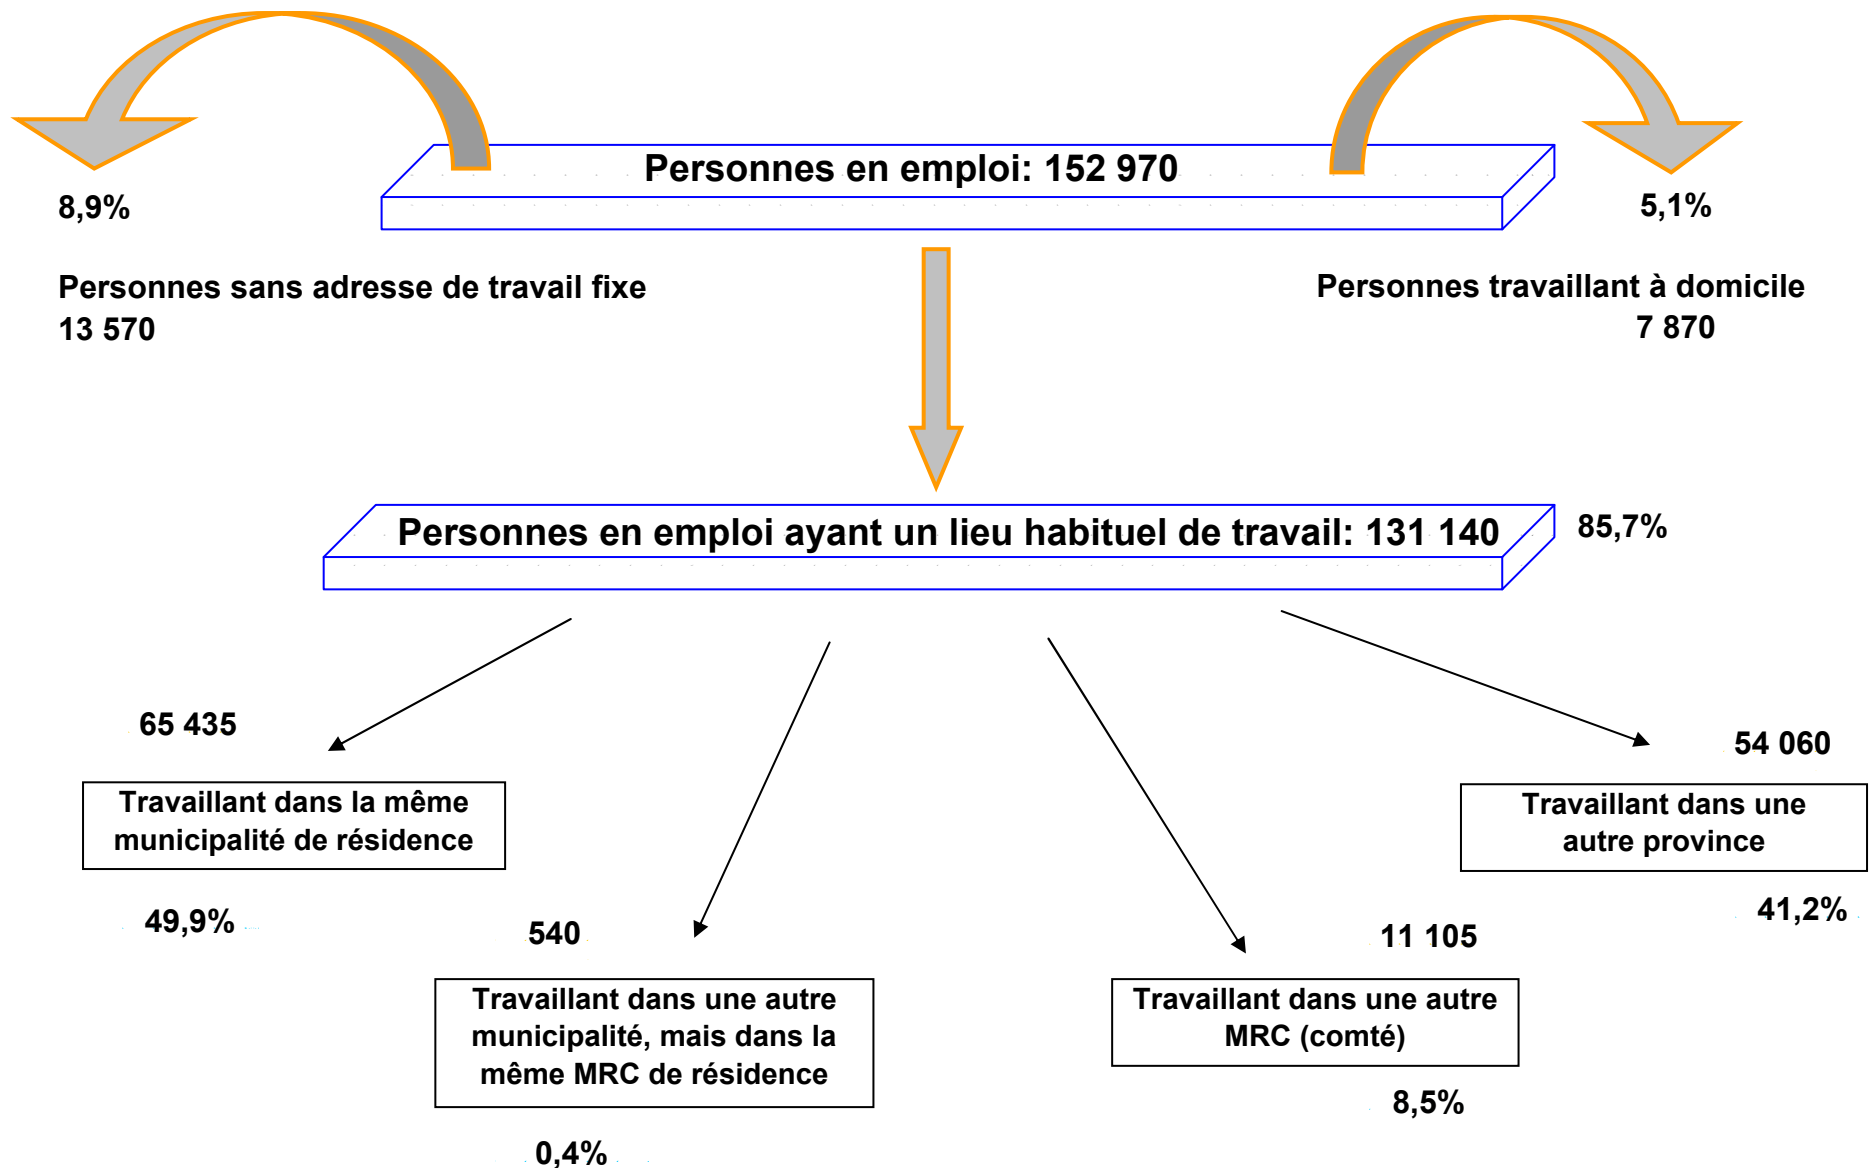

LE NAVETTAGE DES TRAVAILLEURS DE LA MRC LES COLLINES-DE-L'OUTAOUAIS

Données du recensement de 2006

LE NAVETTAGE DES TRAVAILLEURS DE LA MRC DE PONTIAC

Données du recensement de 2006

LE NAVETTAGE DES TRAVAILLEURS DE LA MRC LA VALLÉE-DE-LA-GATINEAU

Données du recensement de 2006

LE NAVETTAGE DES TRAVAILLEURS DE LA MRC DE PAPINEAU

Données du recensement de 2006

LE NAVETTAGE DES TRAVAILLEURS DE LA RMR OTTAWA-GATINEAU

Données du recensement de 2006

LE NAVETTAGE DES TRAVAILLEURS DE LA RMR OTTAWA-GATINEAU (PARTIE QUÉBÉCOISE)

Données du recensement de 2006

LE NAVETTAGE DES TRAVAILLEURS DE LA RMR OTTAWA-GATINEAU (PARTIE ONTARIENNE)

Données du recensement de 2006