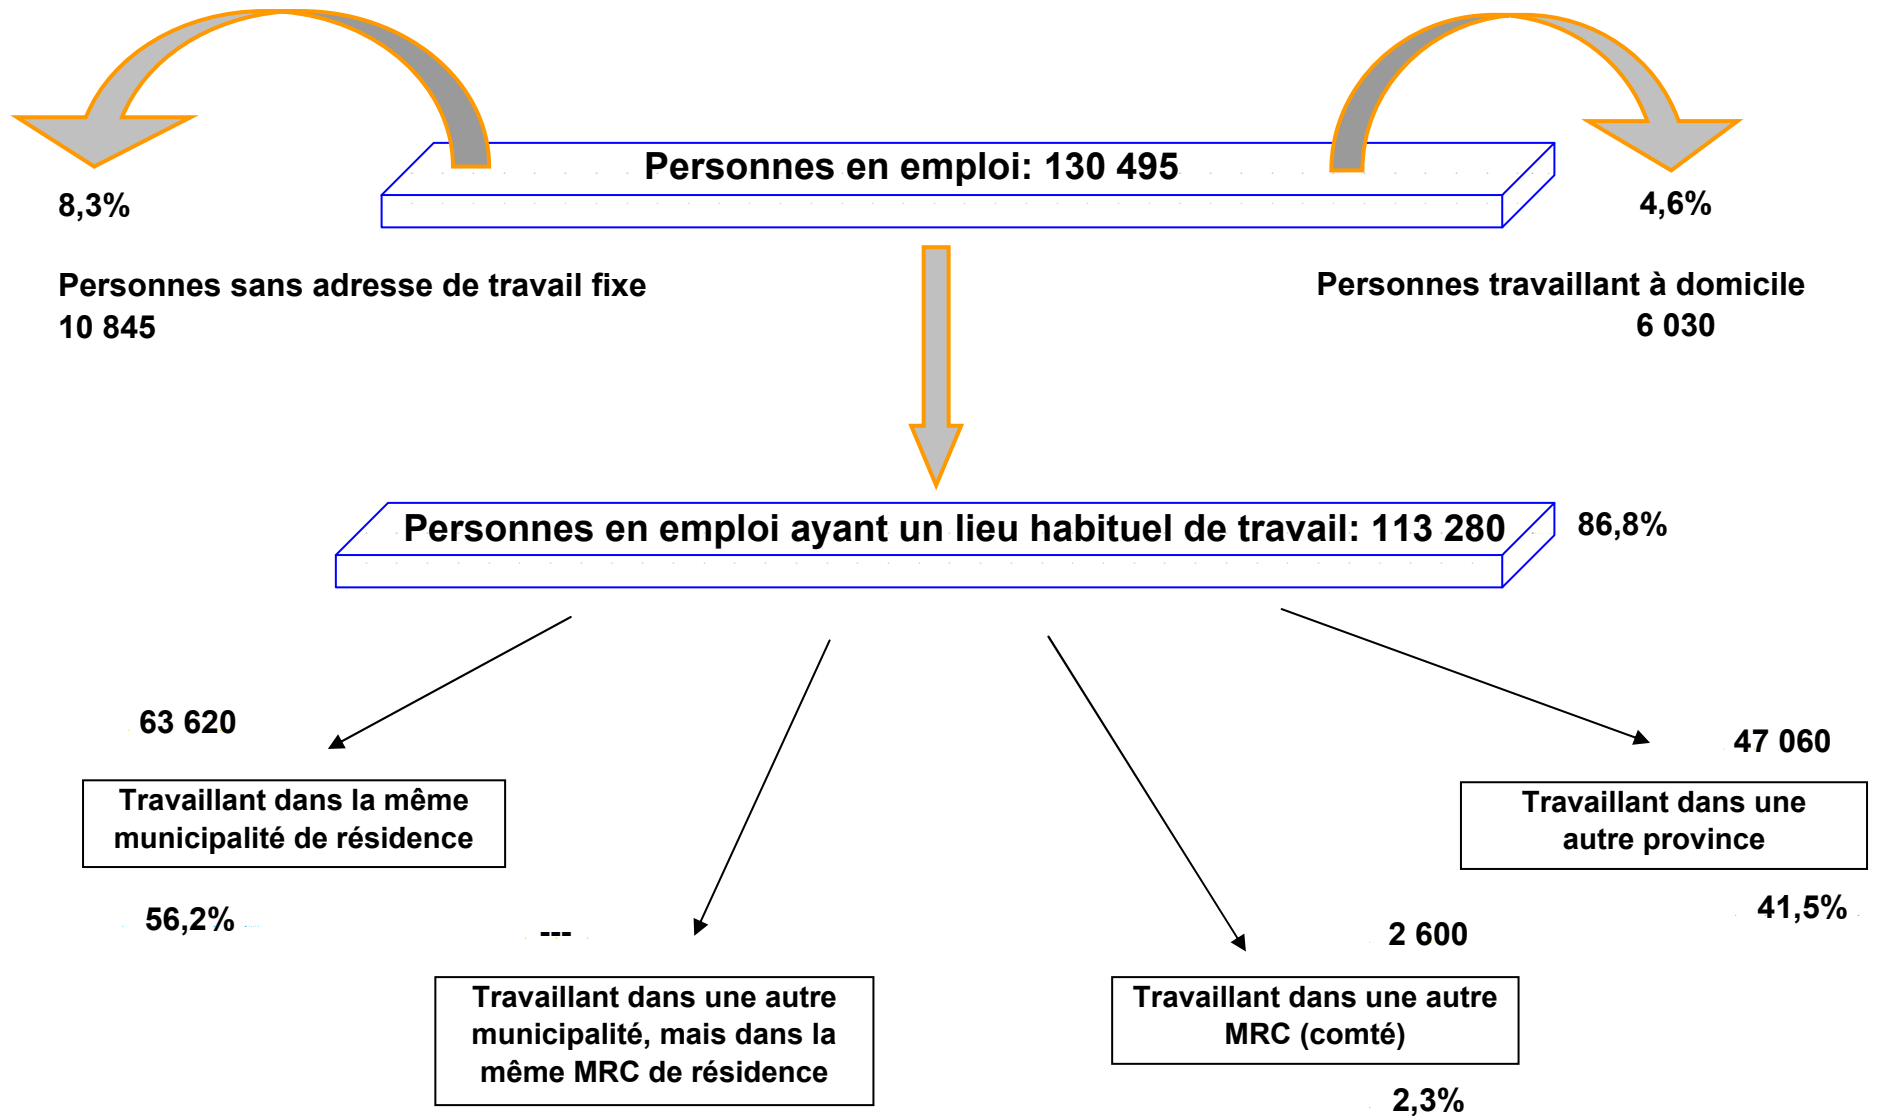

LE NAVETTAGE DES TRAVAILLEURS EN OUTAOUAIS

Direction régionale d'Emploi-Québec Outaouais
Direction du partenariat, de la planification
et de l'information sur le marché du travail
Christian Trudeau
Analyste du marché du travail

LE NAVETTAGE DES TRAVAILLEURS DE LA PROVINCE DE QUÉBEC

Données du recensement de 2006

LE NAVETTAGE DES TRAVAILLEURS DE L'OUTAOUAIS

Données du recensement de 2006

LE NAVETTAGE DES TRAVAILLEURS DE GATINEAU

Données du recensement de 2006

LE NAVETTAGE DES TRAVAILLEURS DE LA MRC LES COLLINES-DE-L'OUTAOUAIS

Données du recensement de 2006

LE NAVETTAGE DES TRAVAILLEURS DE LA MRC DE PONTIAC

Données du recensement de 2006

LE NAVETTAGE DES TRAVAILLEURS DE LA MRC LA VALLÉE-DE-LA-GATINEAU