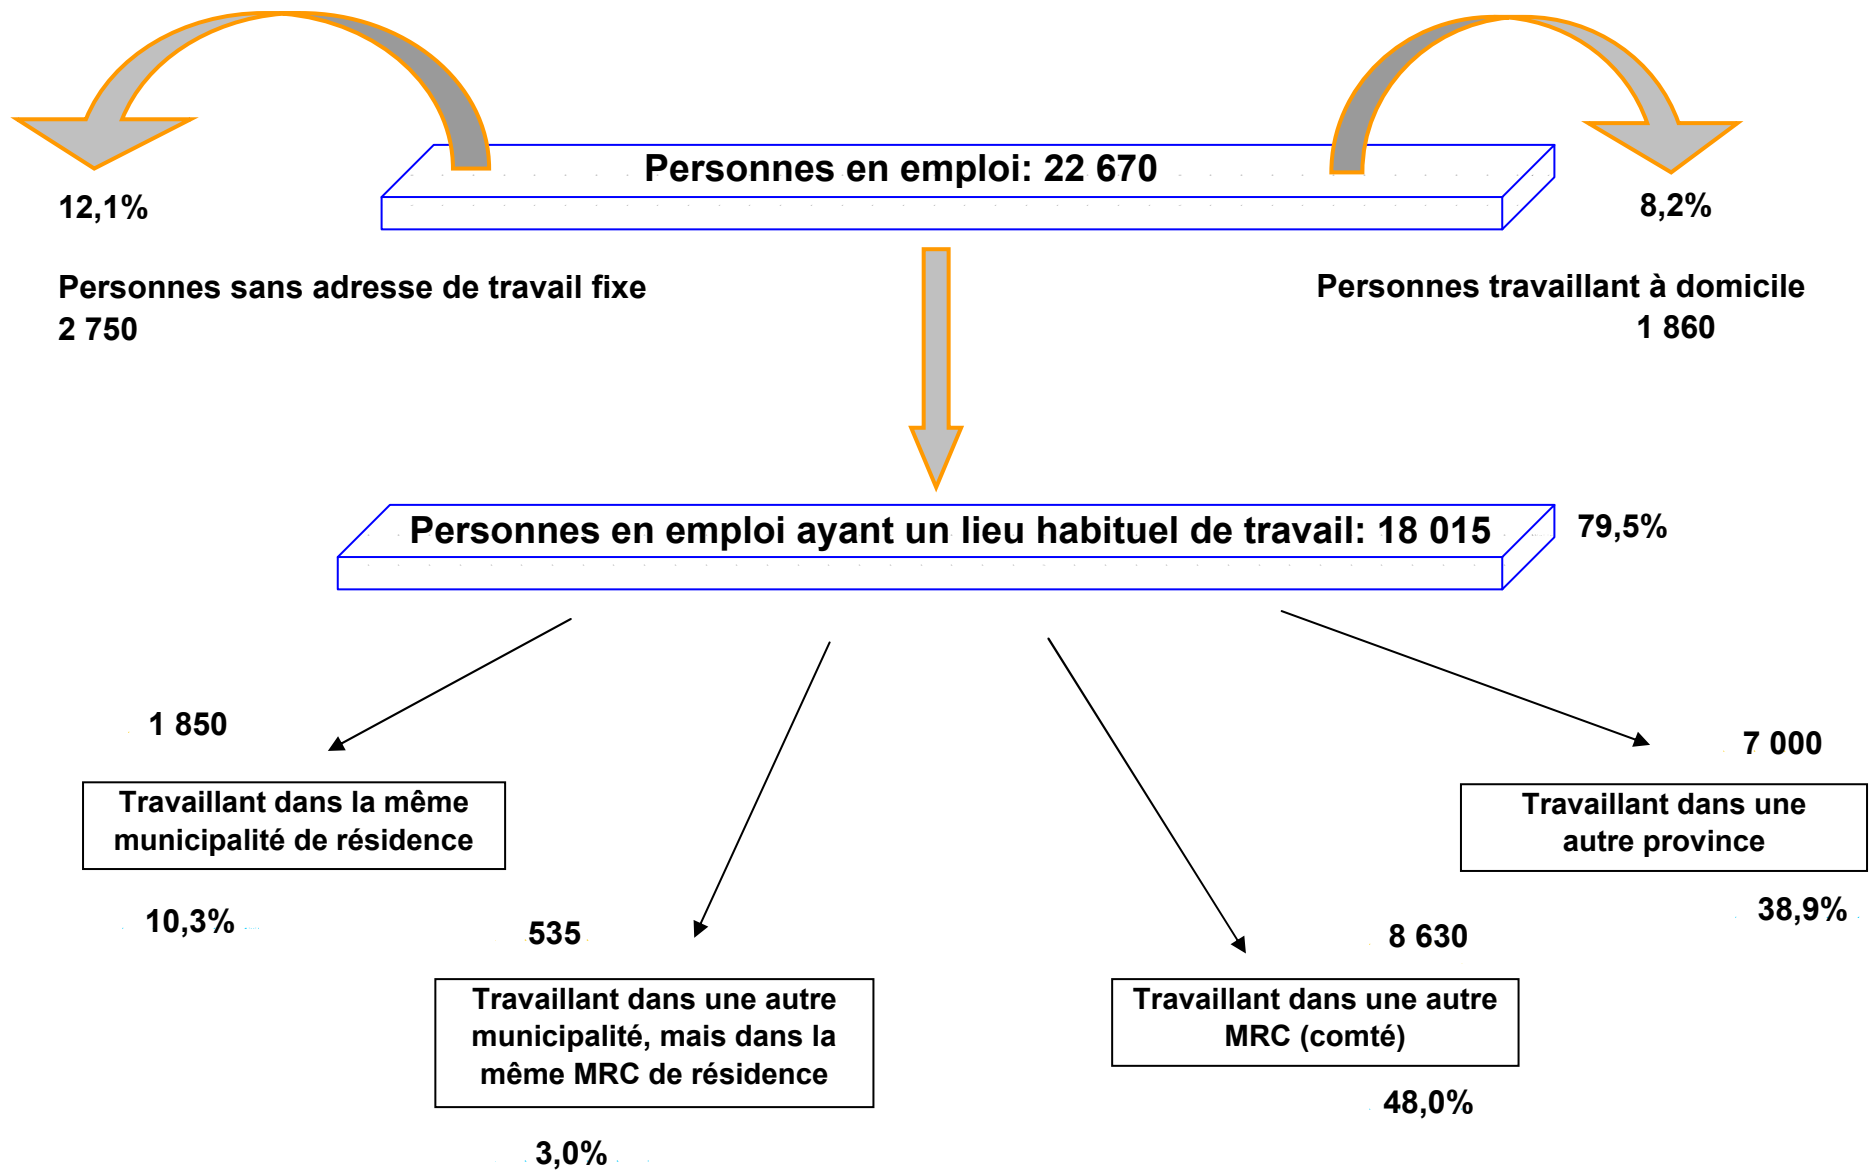

LE NAVETTAGE DES TRAVAILLEURS EN OUTAOUAIS

Direction régionale d'Emploi-Québec Outaouais
Direction du partenariat, de la planification
et de l'information sur le marché du travail
Christian Trudeau
Analyste du marché du travail

LE NAVETTAGE DES TRAVAILLEURS DE LA PROVINCE DE QUÉBEC

Données du recensement de 2006

LE NAVETTAGE DES TRAVAILLEURS DE L'OUTAOUAIS

Données du recensement de 2006

LE NAVETTAGE DES TRAVAILLEURS DE GATINEAU

Données du recensement de 2006

LE NAVETTAGE DES TRAVAILLEURS DE LA MRC LES COLLINES-DE-L'OUTAOUAIS

Données du recensement de 2006

LE NAVETTAGE DES TRAVAILLEURS DE LA MRC DE PONTIAC

Données du recensement de 2006

LE NAVETTAGE DES TRAVAILLEURS DE LA MRC LA VALLÉE-DE-LA-GATINEAU