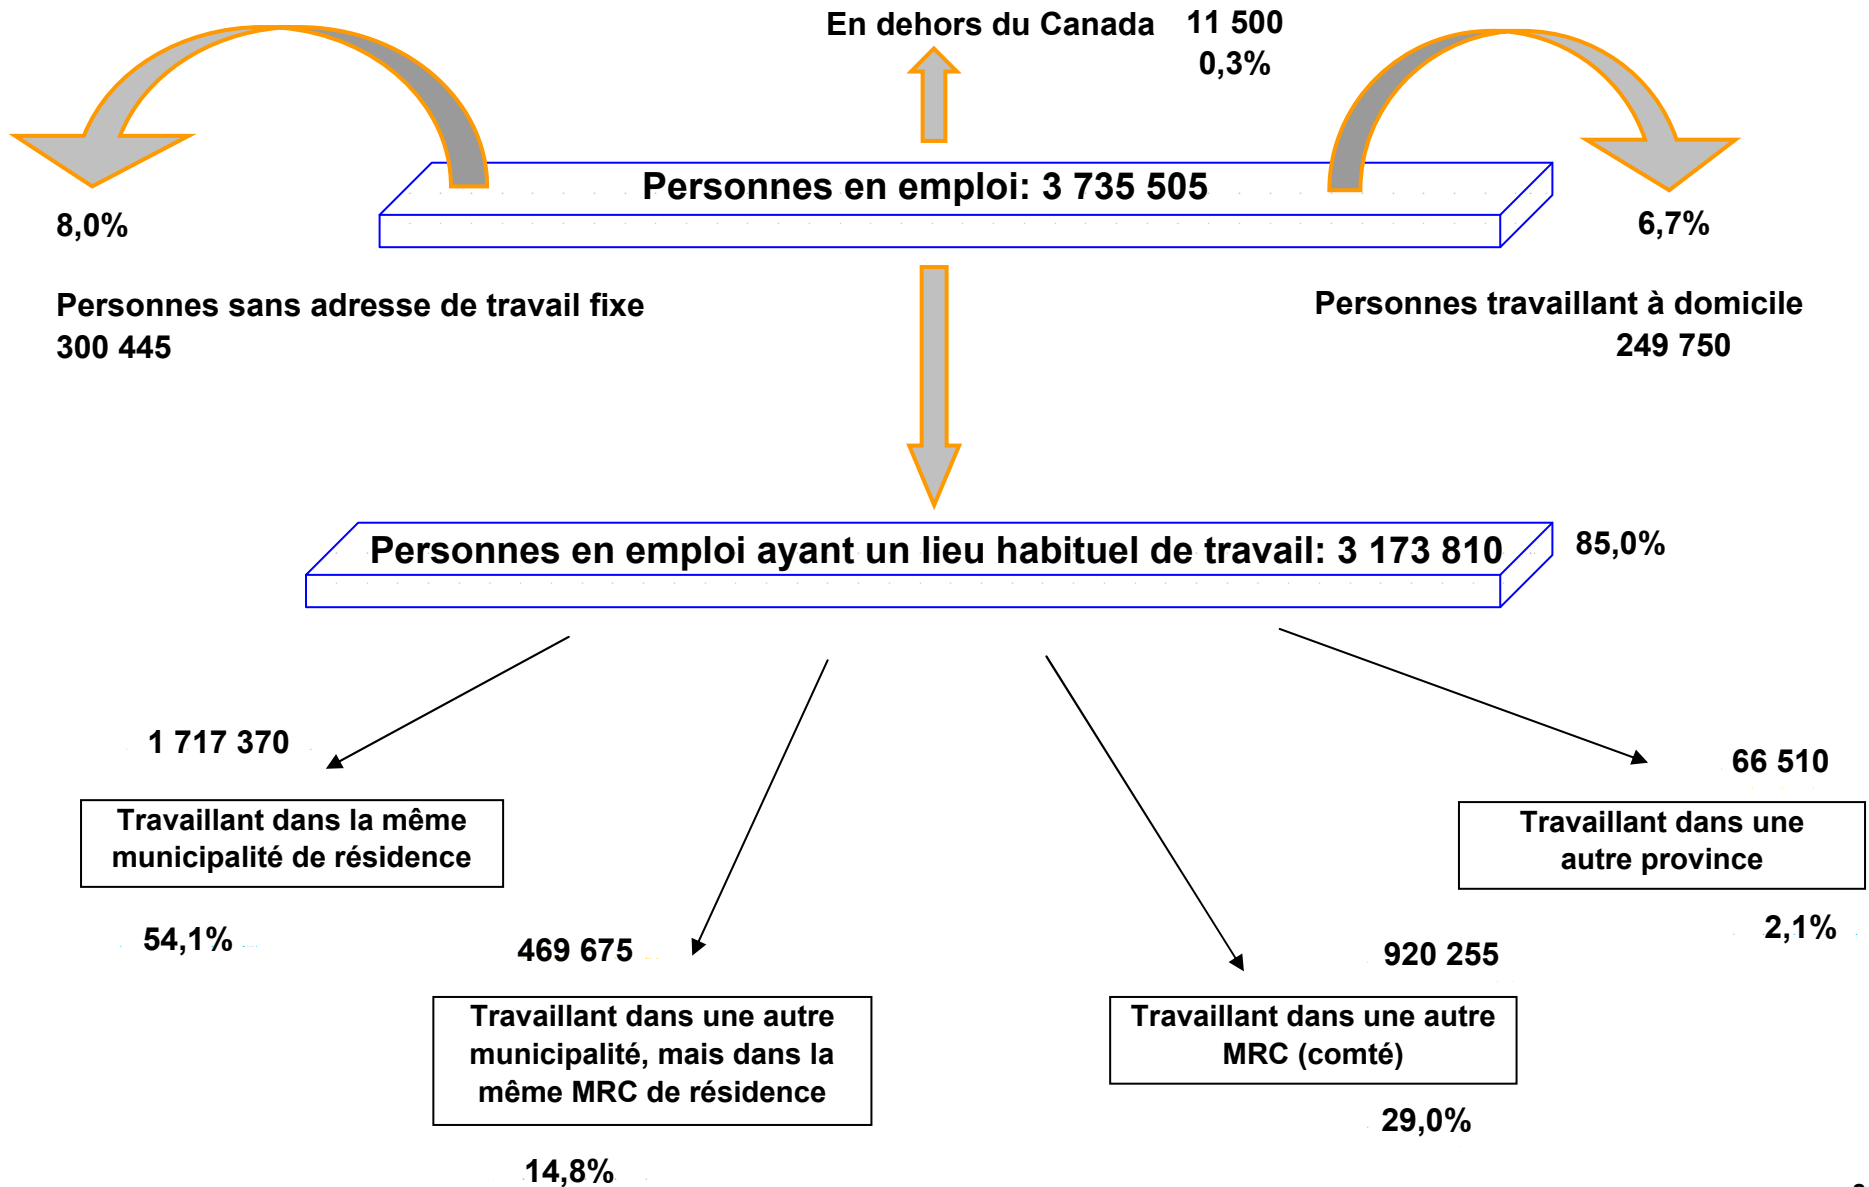

LE NAVETTAGE DES TRAVAILLEURS EN OUTAOUAIS

Direction régionale d'Emploi-Québec Outaouais
Direction du partenariat, de la planification
et de l'information sur le marché du travail
Christian Trudeau
Analyste du marché du travail

LE NAVETTAGE DES TRAVAILLEURS DE LA PROVINCE DE QUÉBEC

Données du recensement de 2006

LE NAVETTAGE DES TRAVAILLEURS DE L'OUTAOUAIS

Données du recensement de 2006

LE NAVETTAGE DES TRAVAILLEURS DE GATINEAU

Données du recensement de 2006