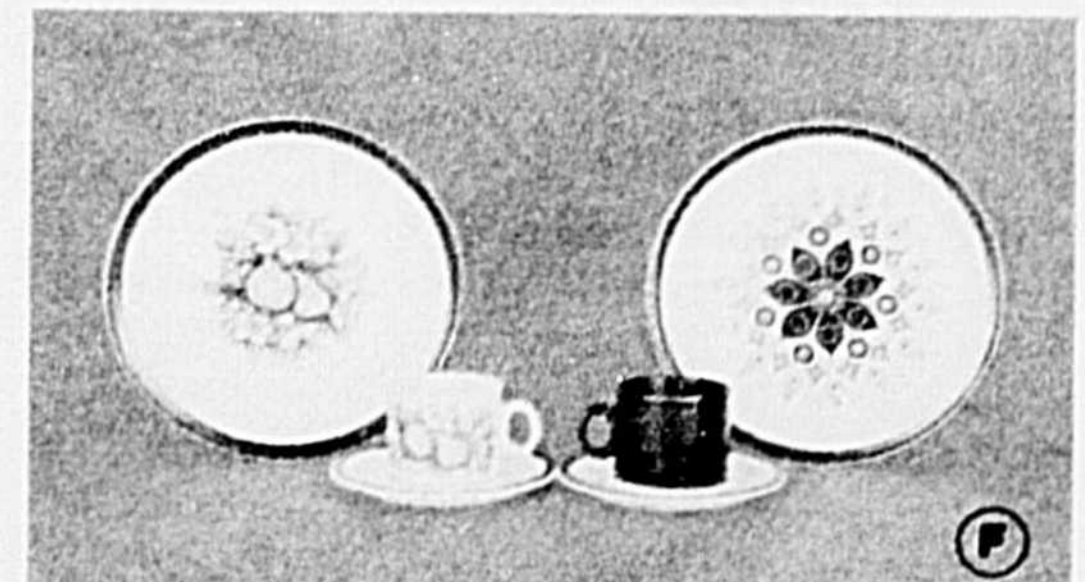

LaSalle SVP

selection valeur prix

- Prix en vigueur jusqu'à samedi 10 décembre
- Tant qu'il y en aura!
- Nous nous réservons le droit de limiter les quantités

Cadeaux des Fêtes du monde entier

A) Boîtes à bijoux importées.
Vaste choix de modèles. ....

$10 CH.

B) Cendriers sur pied
importés d'Italie. ....

$5 CH.

C) Verres à vin
importés d'Allemagne. ....

3 $2
POUR

D) Bouilloire à thé fini
cuivre - 3 modèles. ....

$10 CH.

E) Ensemble de 3 poêles
en fonte robuste. ....

$10 L'ENS.

F) Services à diner en grès
flammé importés d'Angleterre -
2 motifs. ....

$20 L'ENS.

B

C

D

E

F