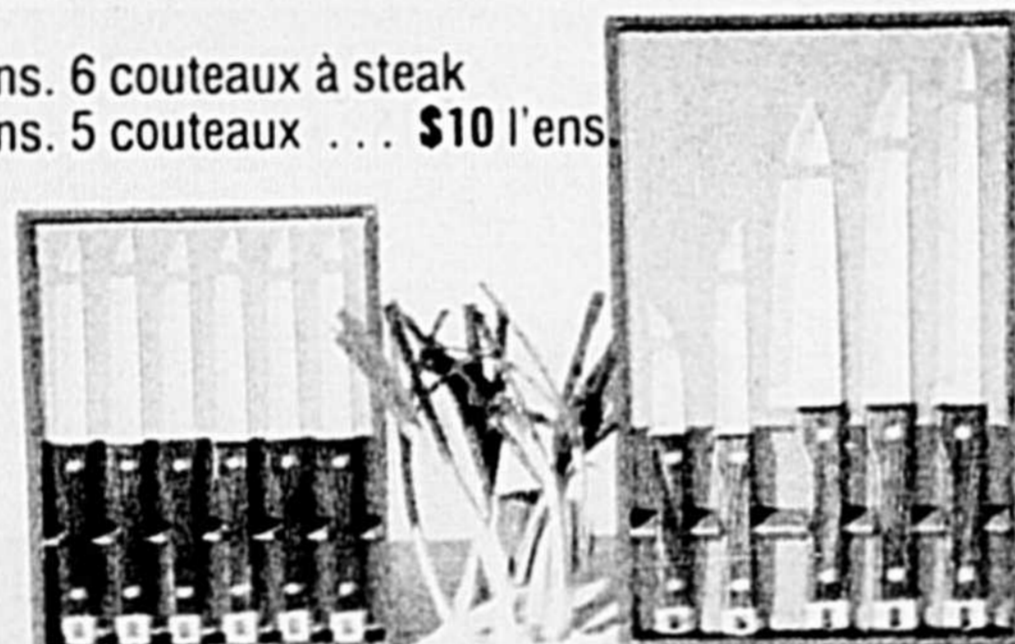

# \$10 et moins

Ens. à salade simili-bois comprenant 9 pièces: 6 bols individuels, saladier de 12 po., plus 2 couverts ..... \$5 l'ens.

Pot géant 5 litres, verre transparent, pour biscuits ..... \$5

Bouilloire à thé ancienne .. \$3

Pot céramique pour biscuits \$10

Crêpière pour faire des crêpes facilement et rapidement, avec livre de recettes \$3

Ens. sous-verres en bois ..... \$4

Etagère à épices, 12 flacons. (Épices non comprises) ..... \$4

Chariot à bagage, pliant ..... \$8

Ens. 6 couteaux à steak  
Ens. 5 couteaux ... \$10 l'ens.

Accessoires de cuisine aluminium \$5 l'ens.

Tasses à café italiennes, peintes à la main ..... 6 pour \$10

Sac tissé-main avec poignées en bois ..... \$7