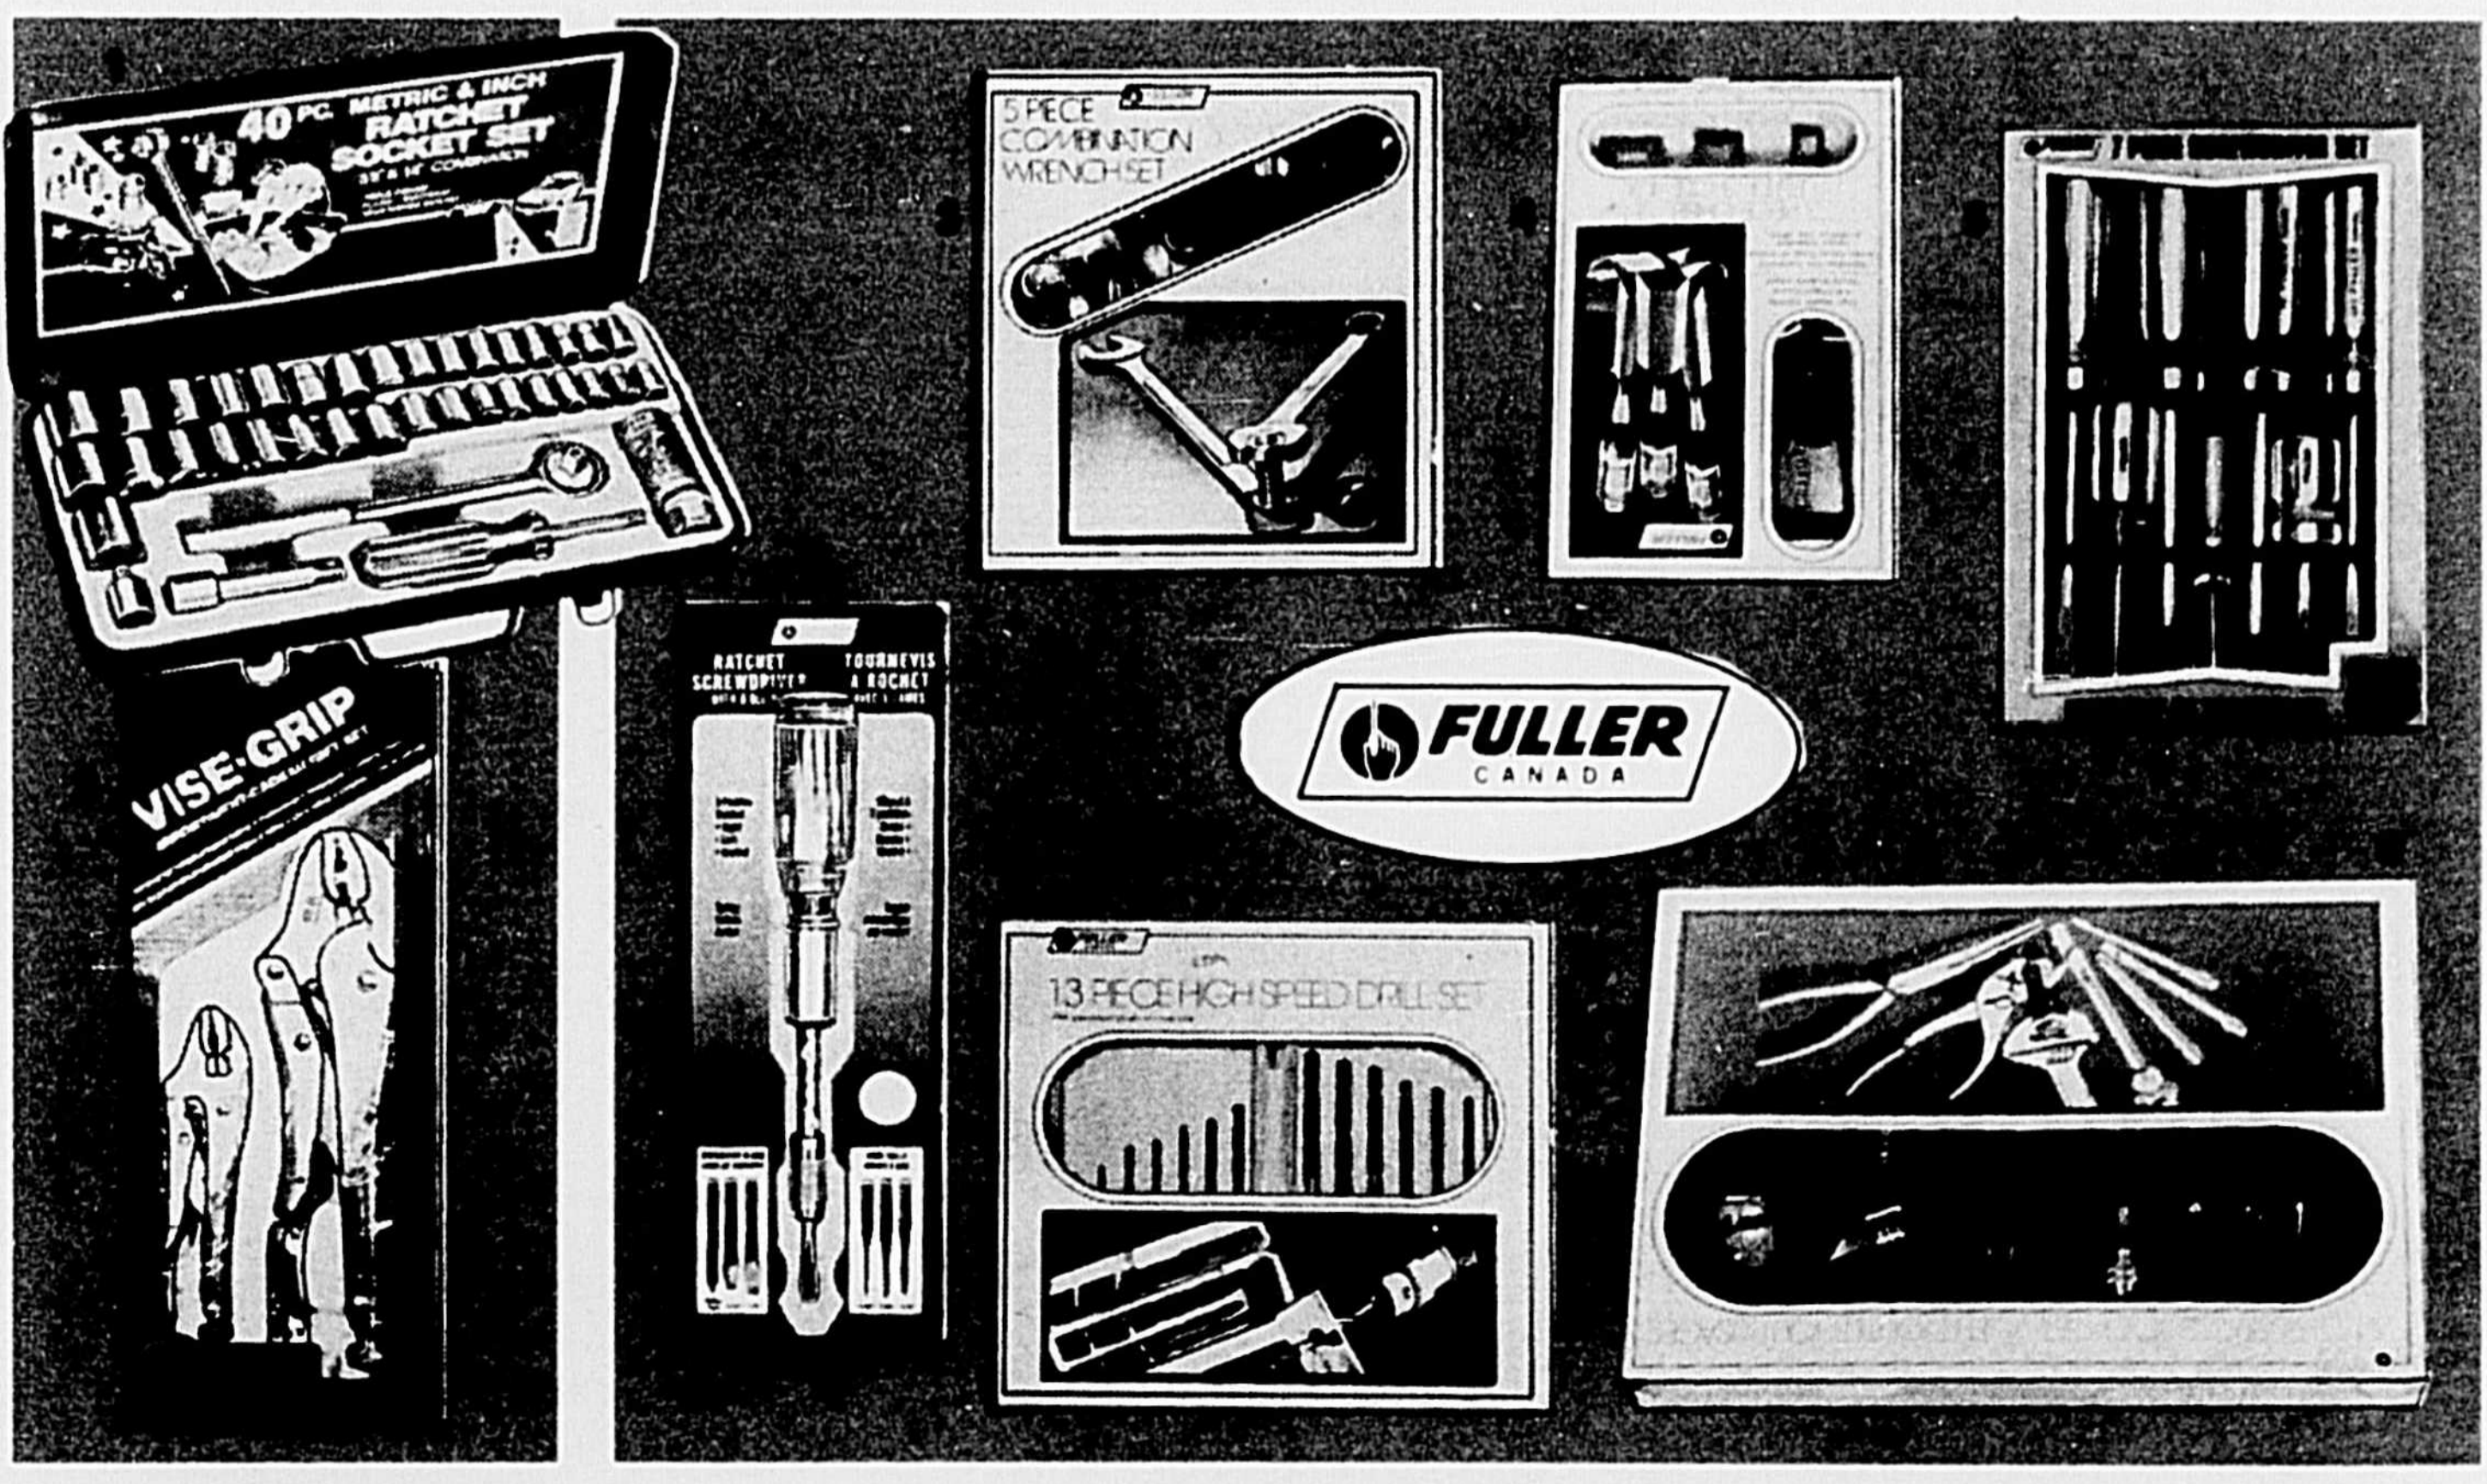

ARTICLES "FULLER" POUR LE BRICOLEUR

3) Ensemble de 5 clés anglaises **5.99**
4) Ensemble de 3 ciseaux à bois. **4.99**
5) Ensemble de 7 tournevis. **4.99**
6) Tournevis à rochet **4.99**
7) Ensemble pour perceuses, grande vitesse **5.99**
8) Ensemble d'outils à usages multiples **9.99**