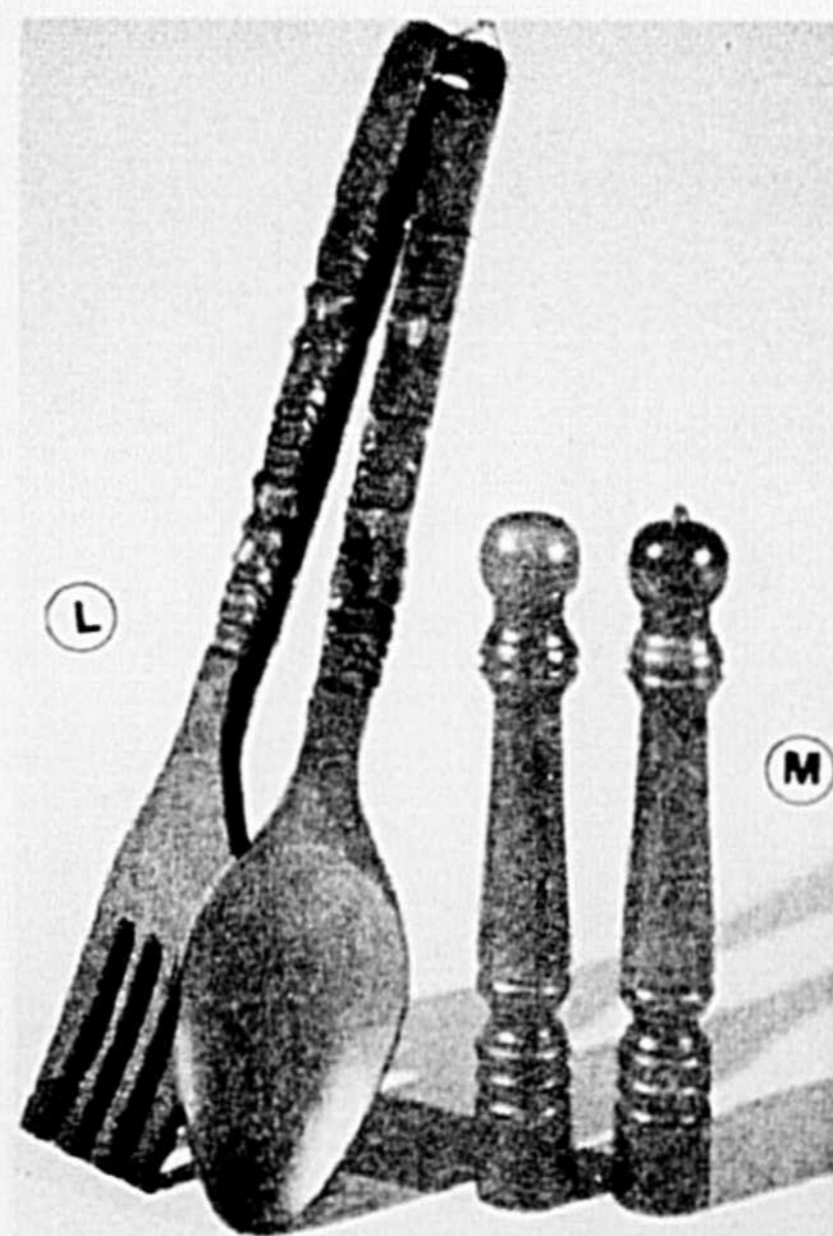

LaSalle

JOLIS VERRES POUR LES FÊTES !

A) Verres taillés ens. 4 verres . 2.50 au choix

- Verre "High Ball" sur pied
- Verre à vin, 5 1/2 oz.
- Verre à Sherry, 3 oz.
- Verre "Old Fashioned", 6 1/2 oz.

B) Verres très pratiques ens. 4 verres . 2.50 au choix

- Verre à vin, 7 oz.
- Verre "Gallet", 10 oz.
- Verres champagne 4 1/2 oz.

C) Ensembles de 24 verres "Jet" $6

D) Verres "Astoria" ens. 24 verres $10

E) Pour bien recevoir ! Ens. 4 verres . . . . . 2.50 au choix

F) Verres "Grand vin" . 12 1/2 oz. en 8 verres $5