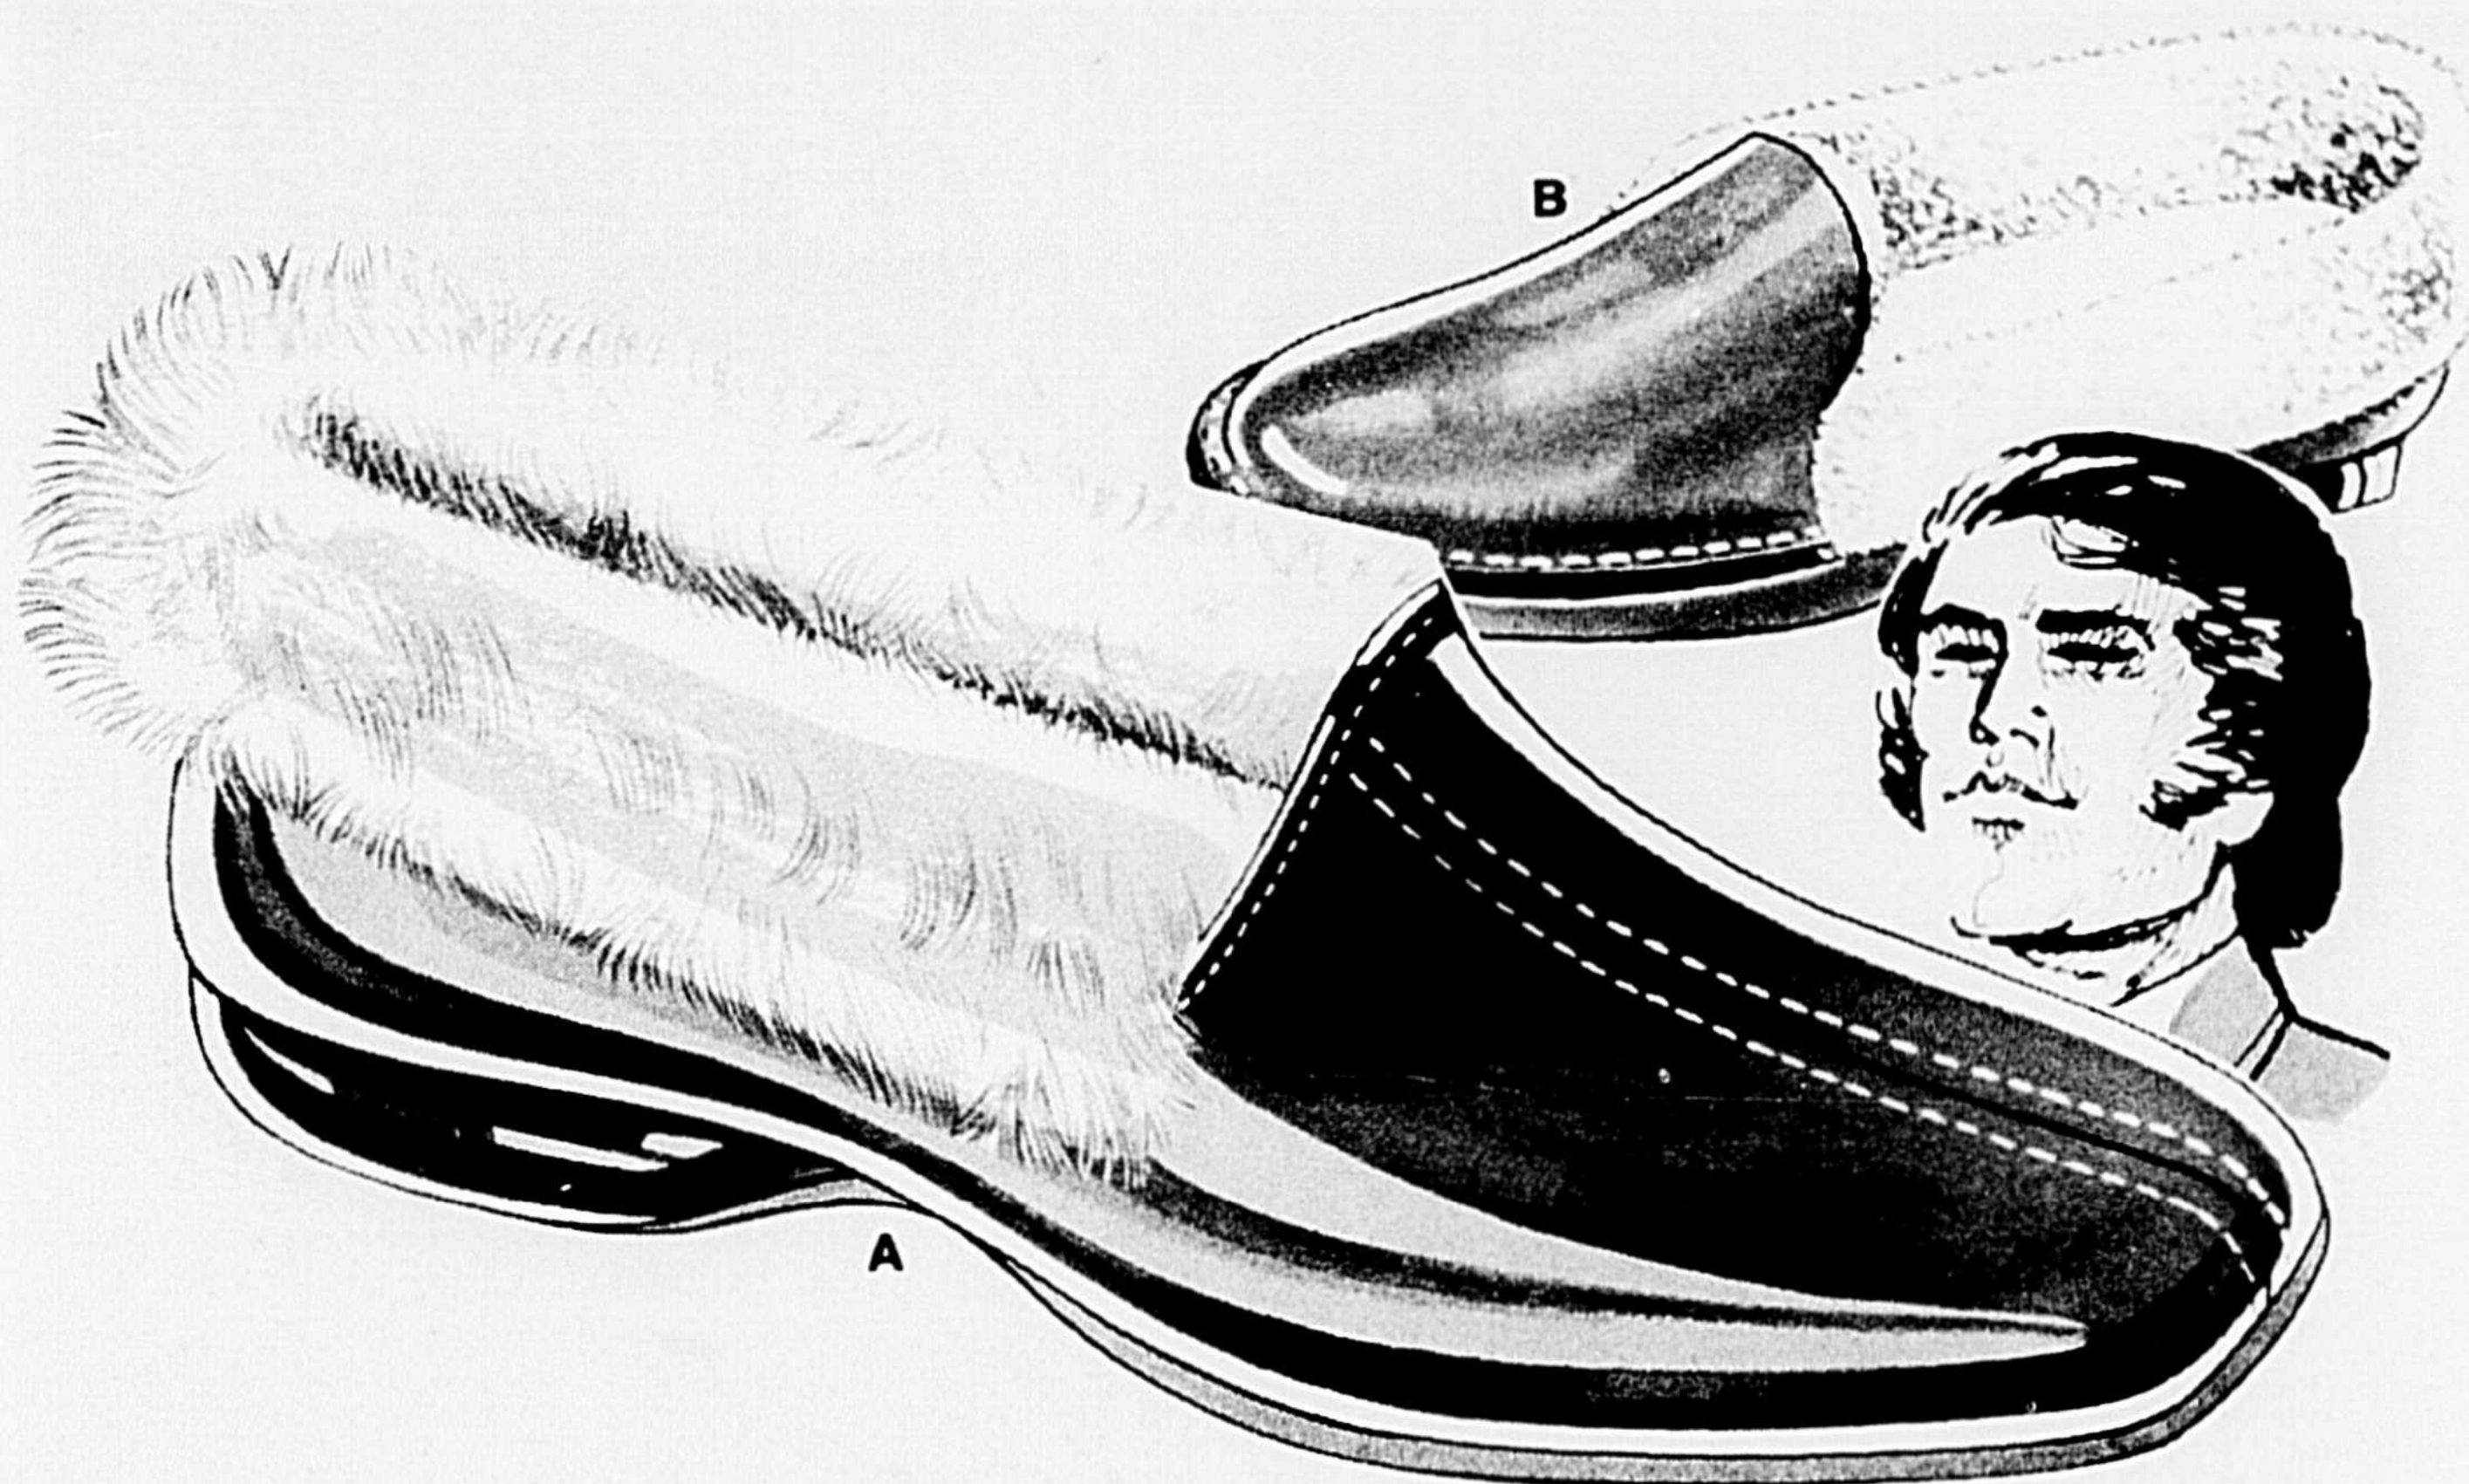

LaSalle

CHAUDES PANTOUFLES POUR PETITS ET GRANDS...

A) Pantoufles mocassins pour hommes

Empeignes en vinyle. Semelle en suède. Revers simili-fourrure beige. Semelle intérieure douce. Brun. 6 à 11.

3⁴⁷

B) Pantoufles en cuir pour hommes

Empeignes et semelles en cuir moulé. Talons en caoutchouc. Doublure et revers peluche Orlon. Ton gingembre. 7 à 11.

8²⁷

C) Pantoufles acrilon pour dames

Empeignes et talons plateformes recouverts d'Acrilon. Semelle éponge blanche. Modèles fourreaux. Motifs et coloris variés. P.M.G.

3⁹⁷

D) Mules acrilon pour dames

Chaudes empeignes Acrilon. Semelle caoutchouc mousse. Garniture ton or. Coloris variés. P.M.G.

1⁷⁷

E) Pantoufles pour adolescentes

Empeignes et semelles en vinyle souple. Garniture et revers simili-fourrure. Bleu clair, blanc, havane foncé. 11 à 3.

2⁹⁷

F) Pantoufles peluche pour dames

Empeignes en peluche à hautes mèches. Semelle intérieure coussinée. Doublure laminée. Semelle souple. Boucle. Coloris variés. P.M.G.

1⁹⁷

G) Pantoufles côtelées pour dames

Empeignes en velours côtelé. Talons compensés noirs. Soufflets élastiques. Motifs paisley ou quadrillés. 5 à 9.

5⁹⁷

H) Bottillons-pantoufles pour enfants

Empeignes en vinyle souple. Revers simili-fourrure. Perles ou tête d'indien sur l'empeigne. Havane, bleu, blanc, rose. Bébés: 2 à 7 - Enfants: 5 à 10.

1⁹⁷