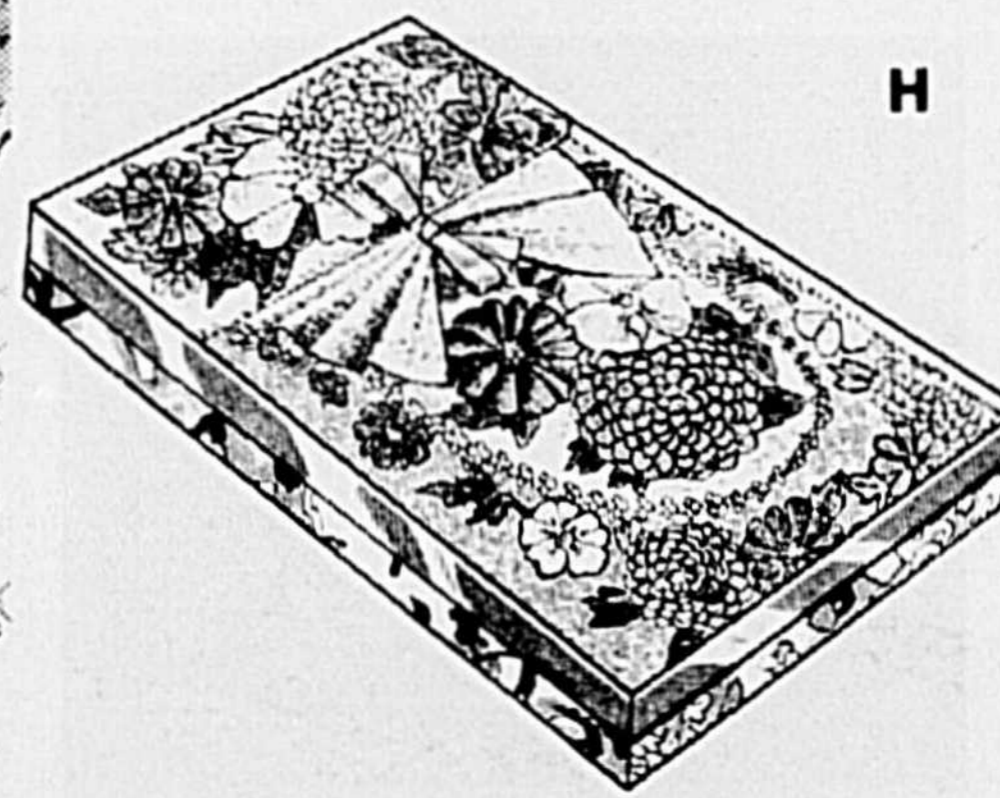

LaSalle

ÉGAYEZ VOTRE FOYER POUR LES FÊTES

A) Couvre-lits chenille.

Polyester / nylon. Genre jetés.
Tons unis de blanc, rose vif,
bleu, jaune ou or. Pour lits
jumeaux ou doubles. ....

$18

B) Couvertures

Polyester / viscose / nylon.
Bordure en nylon de 4 po.
Tons unis de bleu, rose vif ou
or. Env. 72 x 84 po. ....

5⁵⁰

C) Draps flanellette

100% coton. Choix de rayures
ou quadrillés aux tons variés.
Plats ou emboîtants. Jumeau:
39" x 76" et 70" x 90" -
Double: 54" x 76" et 80" x
100". ....

JUMEAU **5⁵⁰**
DOUBLE **6⁵⁰**

D) Ens. 4-Pces pour salle de bain

Peluche acrylique /
modacrylique lavable. Tapis
de bain 21" x 32", couvre-
siège, couvre-réservoir. Tons
unis de rose, or, beige, brun
ou bleu. ....

8⁵⁰
L'ENS.

E) Edredons duillots.

Choix de dessus: Arnel, coton
ou polyester / coton.
Cousinage polyester. Choix
de motifs imprimés ou tons
unis. Jumeau: 66" x 86" -
Double: 76" x 86". ....

JUMEAU **$12**
DOUBLE **$14**

F) Grandes serviettes de bain jac- quard

Tissu éponge 100% coton très
absorbant. Servent de sorties
de bain ou de serviettes de
plage. Motifs et coloris variés.
Dim. approx. 34" x 64". ....

$6

G) Oreillers en mousse hachée.

Recouvrement 100% coton,
aux imprimés variés. Rem-
bourrage en mousse hachée.
Environ 17" x 24" ....

2 POUR **3²⁵**

H) Ens. serviettes de bain

Tissu éponge 100% coton.
Motifs et coloris variés.
Présentées dans une jolie
boîte-cadeau.

$3 ET **4⁵⁰**

SÉCIAUX NON REPRÉSENTÉS
OFFERTS À PRIX LASALLE

● **Nappes de Noël en plastique**
Motifs et coloris 54" x 72" 54" x 90"
variés. .... **66¢ 86¢**

● **Débarbouillettes jacquard.**
Choix de motifs
et coloris. Env. **3 POUR 76¢**
12" x 12".

● **Napperons en plastique**
Réversibles. Fini
brillant. Rec-
tangulaires ou
ovales. Env. 18"
x 12". **4 POUR $2**

● **Sac de mousse hachée**
Pour coussins
jouets. Sac
d'une livre. **76¢**

● **Serviettes de bain jacquard**
Motifs et coloris
variés. Env. 20"
x 40". **2 POUR 2⁵⁰**