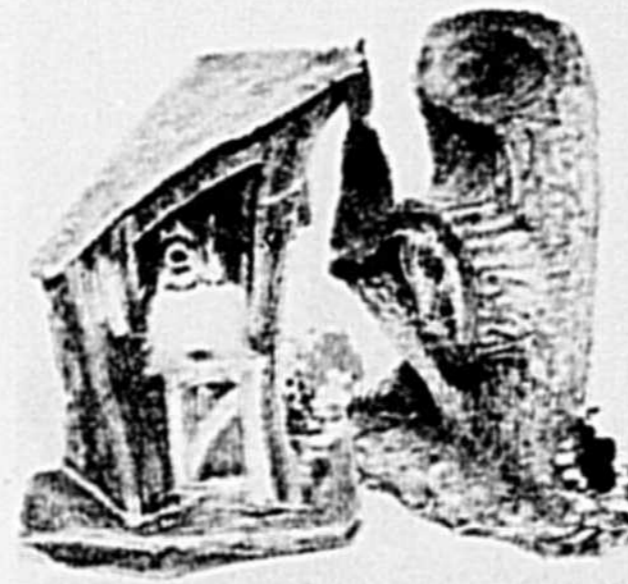

Ens. plaqué laiton pour le foyer: tisonnier, balai, pelle et support \$15 l'ens.

Tableau pense-bête: 13 po. l. x 19-7/8 h. .... \$3

Miroirs encadrés de bois \$5 ch.

Petits animaux en plumes: modèles muraux ou de table ..... \$7 ch.