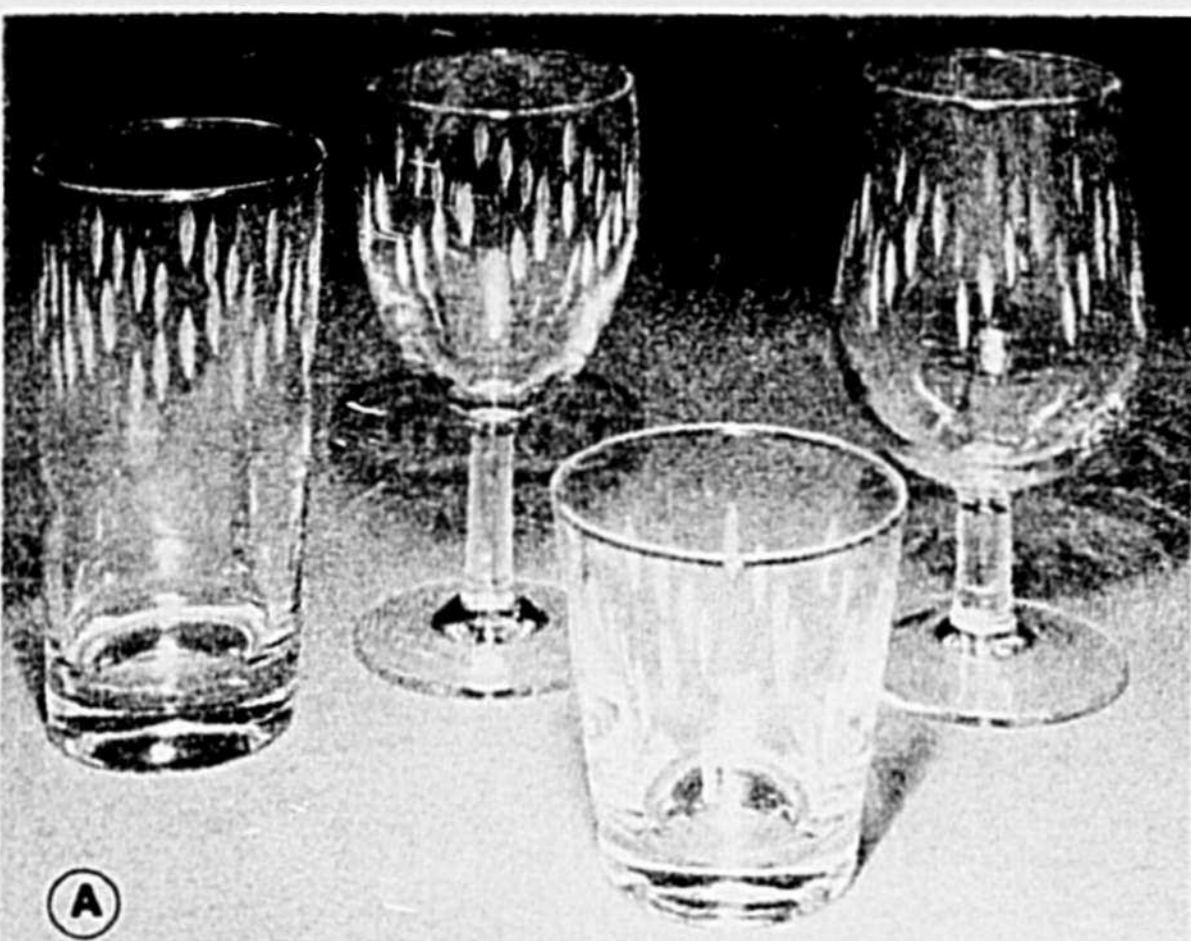

LaSalle

JOLIS VERRES POUR LES FÊTES !

A) Verres taillés ens. 4 verres . 2.50 au choix

- Verre "High Ball" sur pied
- Verre à vin, 5 1/2 oz.
- Verre à Sherry, 3 oz.
- Verre "Old Fashioned", 6 1/2 oz.

B) Verres très pratiques ens. 4 verres . 2.50 au choix

- Verre à vin, 7 oz.
- Verre "Gallet", 10 oz.
- Verres champagne 4 1/2 oz.

C) Ensembles de 24 verres "Jet" $6

D) Verres "Astoria" ens. 24 verres $10

E) Pour bien recevoir ! Ens. 4 verres . . . . . 2.50 au choix

F) Verres "Grand vin" . 12 1/2 oz. en 8 verres $5