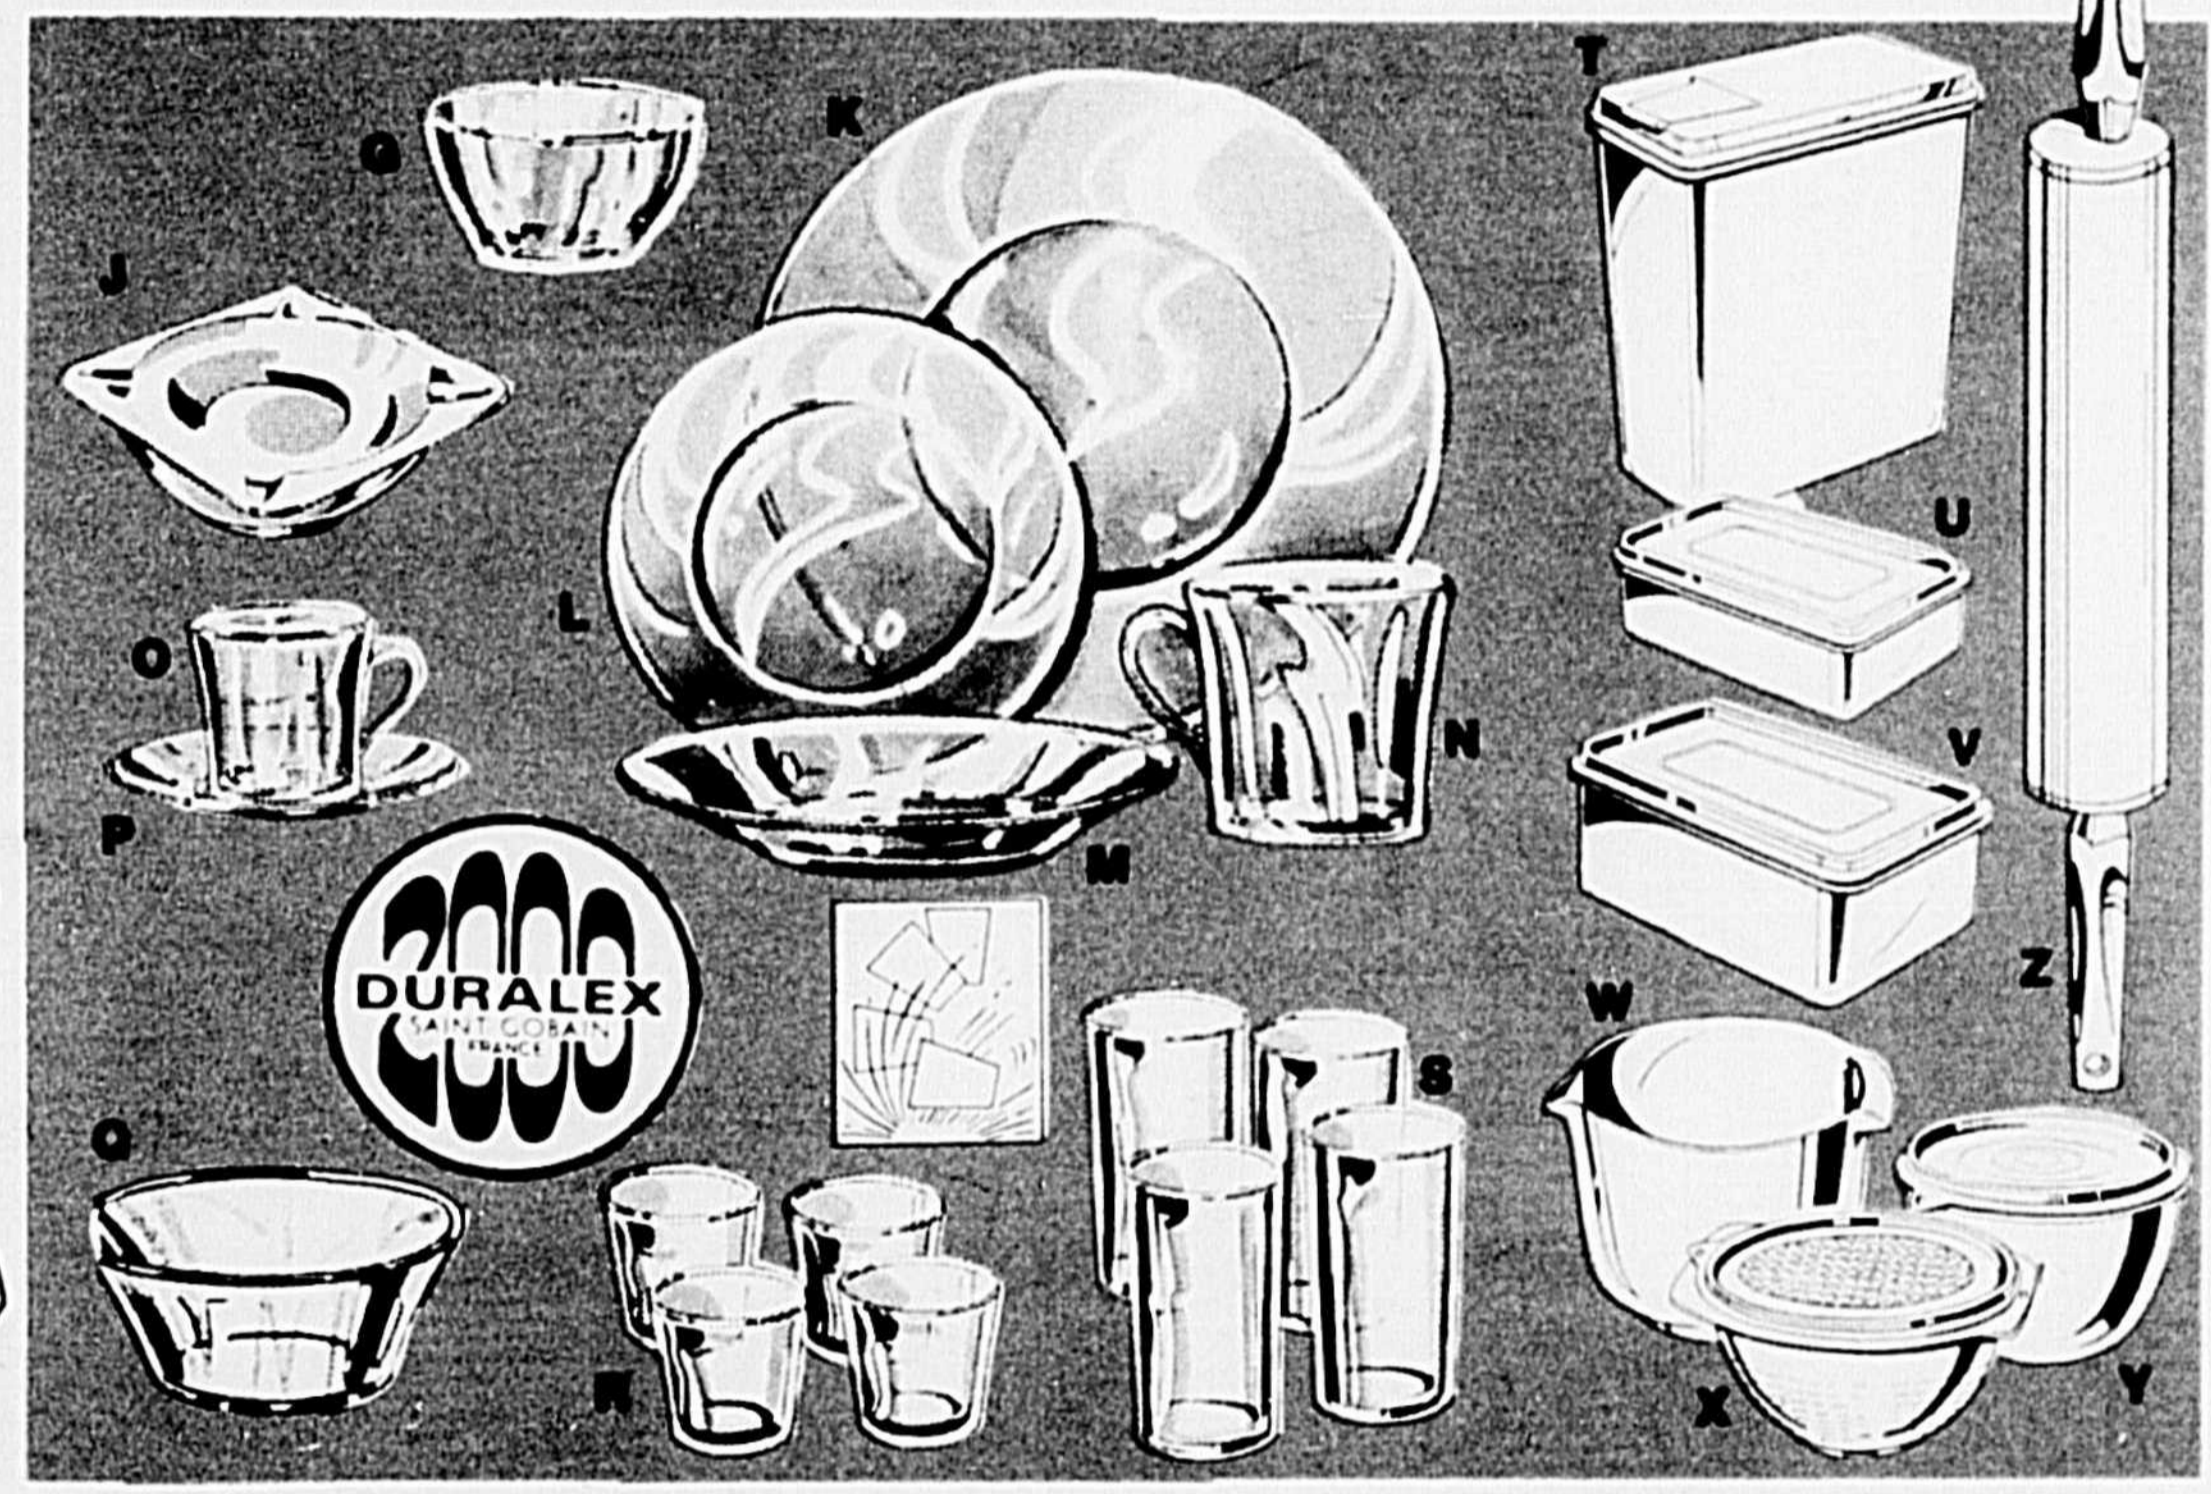

FAMEUX TRIO "CORNING WARE"

- F) Ensemble comprenant trois casseroles avec couvercles: 32 oz, 48 oz. et 64 oz. Passent du four à la table au lave-vaisselle. Motif bleuet ..... L'ENS **18.99**

VAISSELLE EN VERRE "DURALEX" AMBRE OU JADE