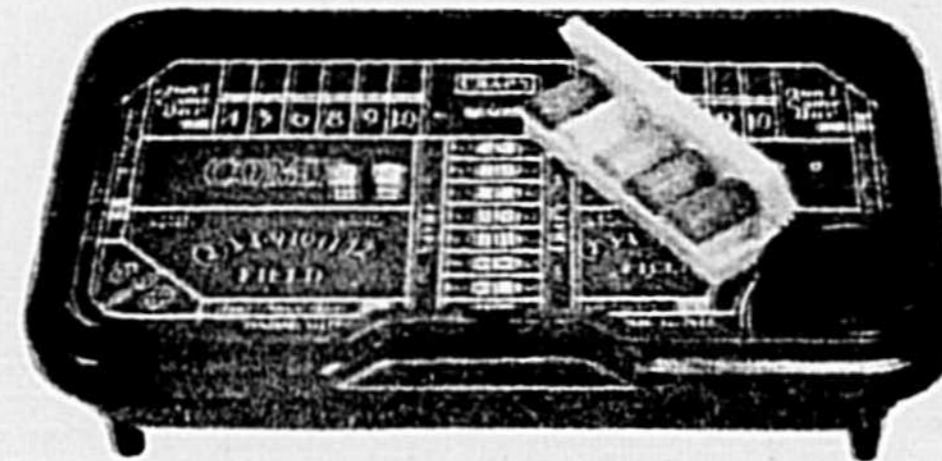

Reproductions des "Grands Maîtres", style baroque ..... \$3 ch.

Miroir mural style florentin: 18 po. x 13 1/2 po \$5

Ens. pour le bar: \$3 l'ens.

Porte-bouteilles à vin, bois franc fini noyer \$10

Table de jeu de dés automatique; lancez les dés sur la plateforme tournante et la table joue pour vous \$20