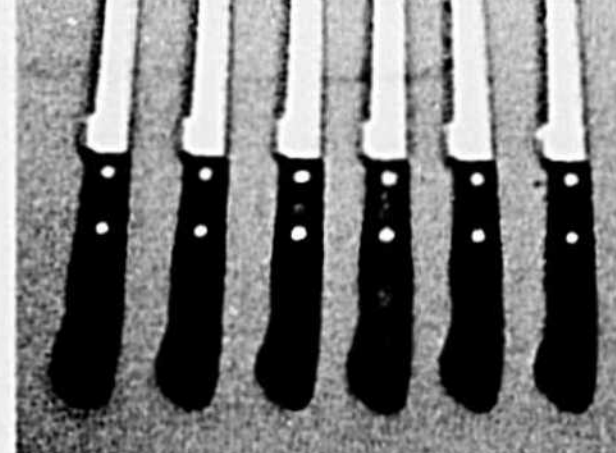

Choix de paniers. ... .50¢ A \$3

Paniers châtaignier faits-main,  
d'Italie. .... \$7 CH.

Ens. 42 couverts: "Vanguard", "Expresso",  
"Granada". .... \$10 L'ENS.

Ens. 7 accessoires de  
cuisine. .... \$7 L'ENS.

**CADEAUX  
DES FÊTES  
DU MONDE  
ENTIER**

Vases ou pots à gingembre en porcelaine  
à motifs. \$3 CH.  
Petits pots à gingembre. \$2

Ens. de 6 couteaux à steak  
denteles. .... \$3 L'ENS.

Ens. bols pour soupe à  
l'oignon, avec couvercles.  
\$6 L'ENS.