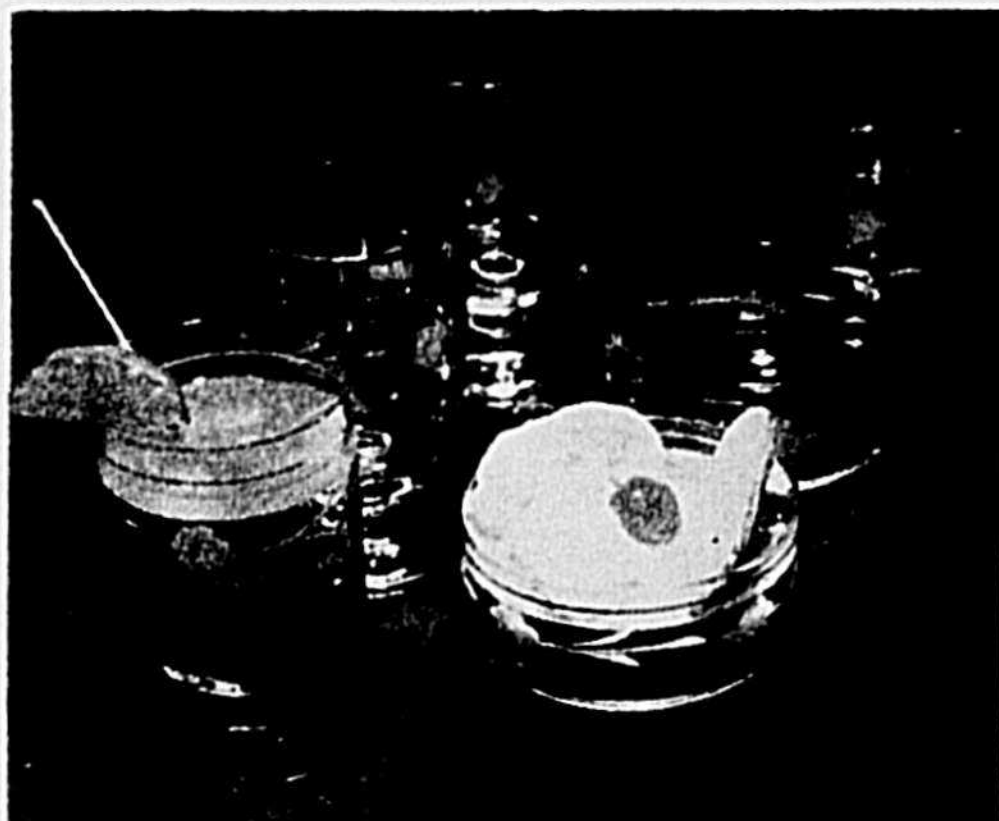

### ARGENT PLAQUÉ NE TERNISSANT PAS

J) Candélabre .....

**\$10**

K) Seau à glace .....

**\$7**

L) Carafe .....

**\$10**

M) Ensemble à salade .....

**\$8**

N) Cendrier .....

**\$5**

CASSEROLES ET PLATS EN VERRE "HYSIL"

- A) Casserole "Easy Roast". Avec couvercle dôme élevé, transparent ..... **6.99**
- B) Casserole ronde 25 oz. Avec couvercle. Passe du four à la table ..... **1.99**
- C) Casserole ronde 48 oz. Avec couvercle. Élégante et facile d'entretien ..... **2.88**
- D) Casserole ovale 64 oz. Avec couvercle. Pour bien recevoir sans problèmes ..... **2.88**
- E) Plat rectangulaire 11" x 9". Sert pour la cuisson et la présentation des mets ..... **2.88**