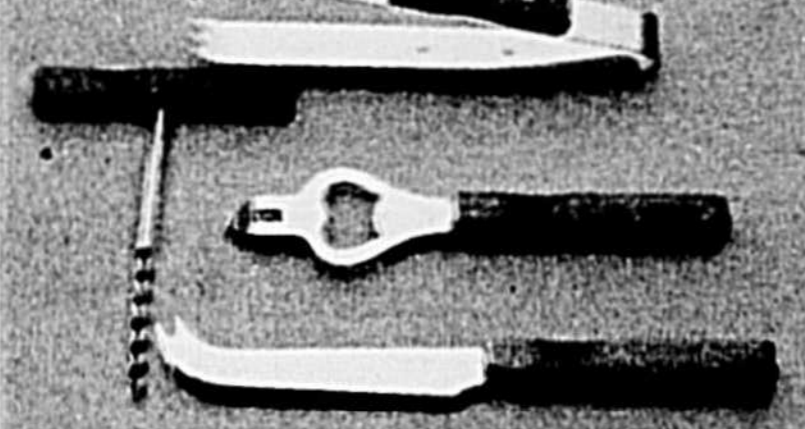

Tire-bouchon Tavernello d'Italie; acier chromé .. $10