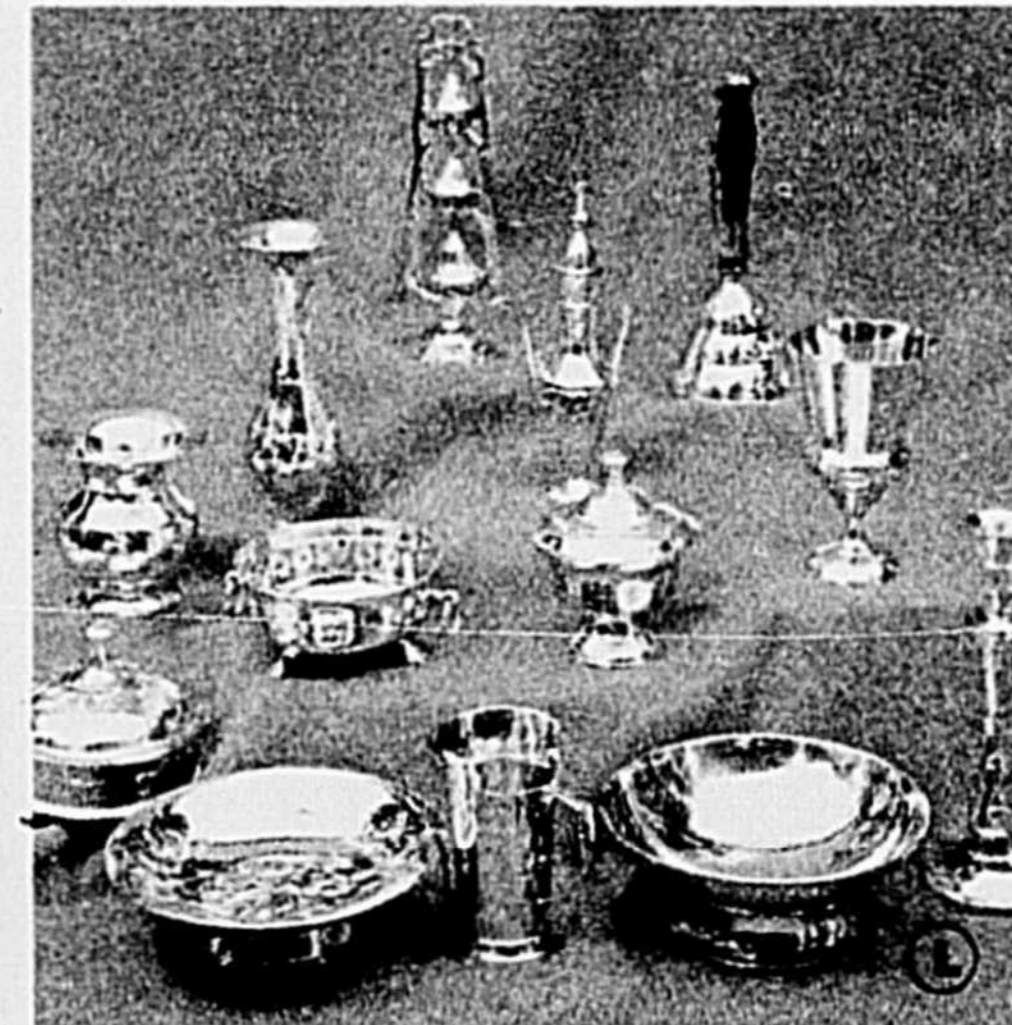

CADEAUX DES FÊTES DU MONDE ENTIER

LaSalle

BATTERIE DE CUISINE EN GRÈS ÉMAILLÉ, IMPORTÉE, RICHES TONS DE TERRE

Batterie de cuisine en grès émaillé, importée. Riches tons de terre.

- A) Marmite avec couvercle $4
- B) Grande casserole avec couvercle $3
- C) Théière avec couvercle $3
- D) Grand ramequin avec couvercle $4
- E) Petit ramequin avec couvercle $2
- F) Pot à sucre avec couvercle $1
- G) Petite casserole avec couvercle $2

- H) Reproductions des "Grands Maîtres".
  - Petite $1
  - Moyenne 1.50
  - Grande $2

J) Cendriers. Bois d'Espagne ou cristal d'Italie. $1 CH.

K) "Herbes et épices" - Choix d'étagères avec 12 pots étiquetés. $10 CH.

L) Accessoires en laiton des Indes. Pratiques et décoratifs ! $3 CH.

M) Chandelles en spirale pour les fêtes 2 POUR $1.

- N) Paniers en paille tissée-main
  - Petit $2
  - Moyen $3
  - Grand $5

P) Batterie de cuisine émaillée 7-pièces. Motifs "Laura" ou "Spice". $25 L'ENS.

Q) Service à café et à gâteau. Porcelaine. 18 pièces. $8 L'ENS.

2 $1
POUR