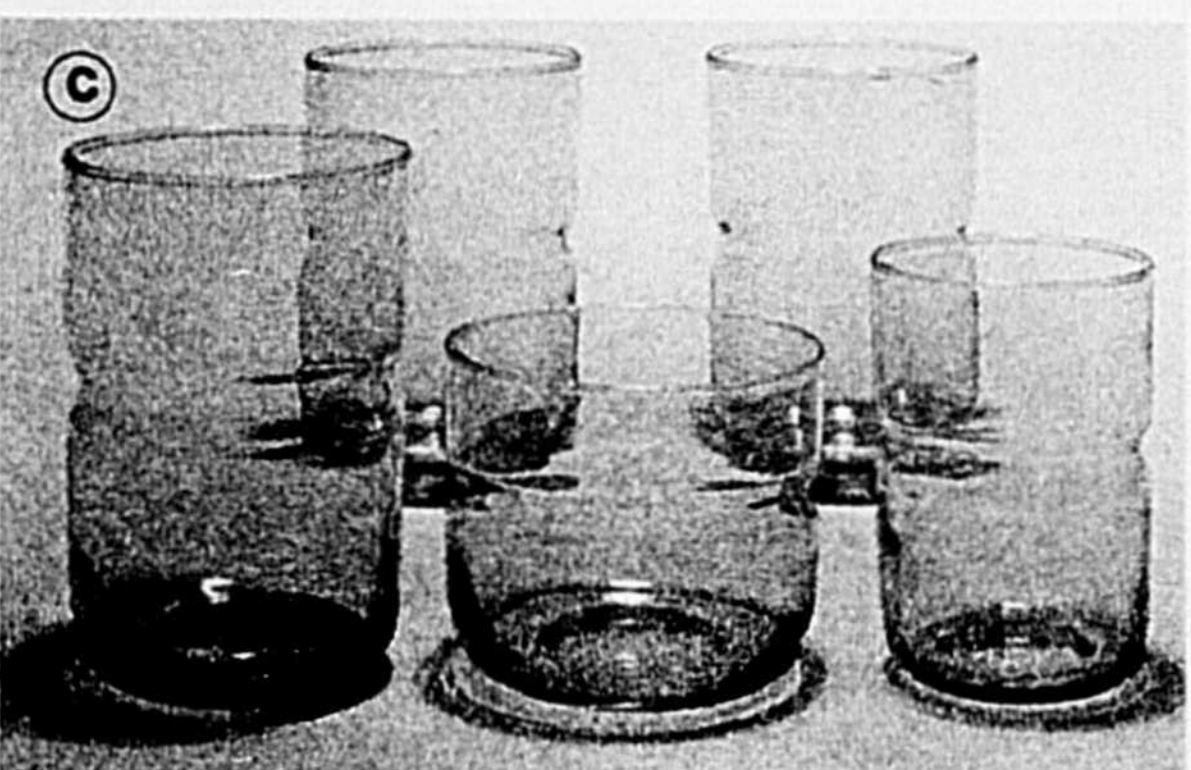

LaSalle

JOLIS VERRES POUR LES FÊTES !

A) Verres taillés ens. 4 verres . 2.50 au choix

- Verre "High Ball" sur pied
- Verre à vin, 5 1/2 oz.
- Verre à Sherry, 3 oz.
- Verre "Old Fashioned", 6 1/2 oz.

B) Verres très pratiques ens. 4 verres . 2.50 au choix

- Verre à vin, 7 oz.
- Verre "Gallet", 10 oz.
- Verres champagne 4 1/2 oz.

C) Ensembles de 24 verres "Jet" $6

D) Verres "Astoria" ens. 24 verres $10

E) Pour bien recevoir ! Ens. 4 verres . . . . . 2.50 au choix

F) Verres "Grand vin" . 12 1/2 oz. en 8 verres $5