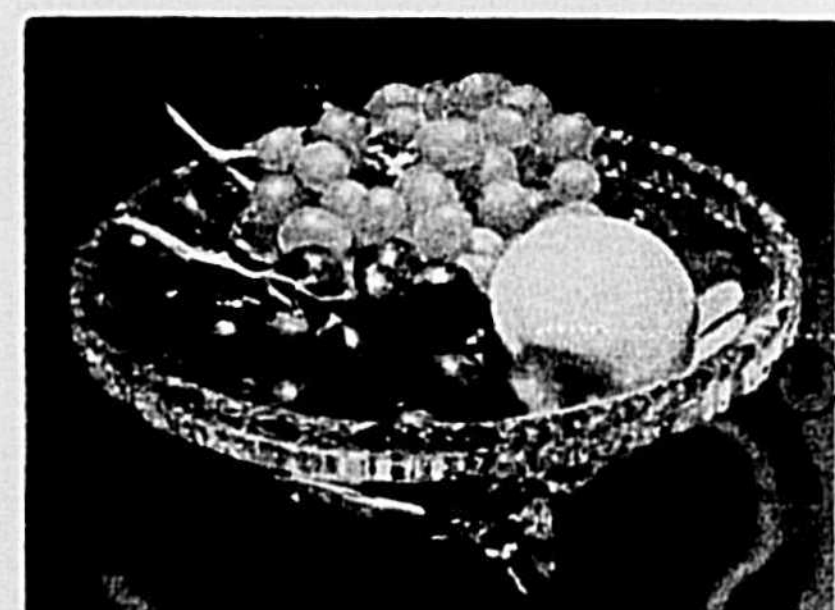

### ARGENT PLAQUÉ NE TERNISSANT PAS

J) Candélabre .....

**\$10**

K) Seau à glace .....

**\$7**

L) Carafe .....

**\$10**

M) Ensemble à salade .....

**\$8**

N) Cendrier .....

**\$5**

CASSEROLES ET PLATS EN VERRE "HYSIL"

- A) Casserole "Easy Roast". Avec couvercle dôme élevé, transparent ..... **6.99**
- B) Casserole ronde 25 oz. Avec couvercle. Passe du four à la table ..... **1.99**
- C) Casserole ronde 48 oz. Avec couvercle. Élégante et facile d'entretien ..... **2.88**
- D) Casserole ovale 64 oz. Avec couvercle. Pour bien recevoir sans problèmes ..... **2.88**
- E) Plat rectangulaire 11" x 9". Sert pour la cuisson et la présentation des mets ..... **2.88**

FAMEUX TRIO "CORNING WARE"

- F) Ensemble comprenant trois casseroles avec couvercles: 32 oz, 48 oz. et 64 oz. Passent du four à la table au lave-vaisselle. Motif bleuet ..... L'ENS **18.99**

VAISSELLE EN VERRE "DURALEX" AMBRE OU JADE