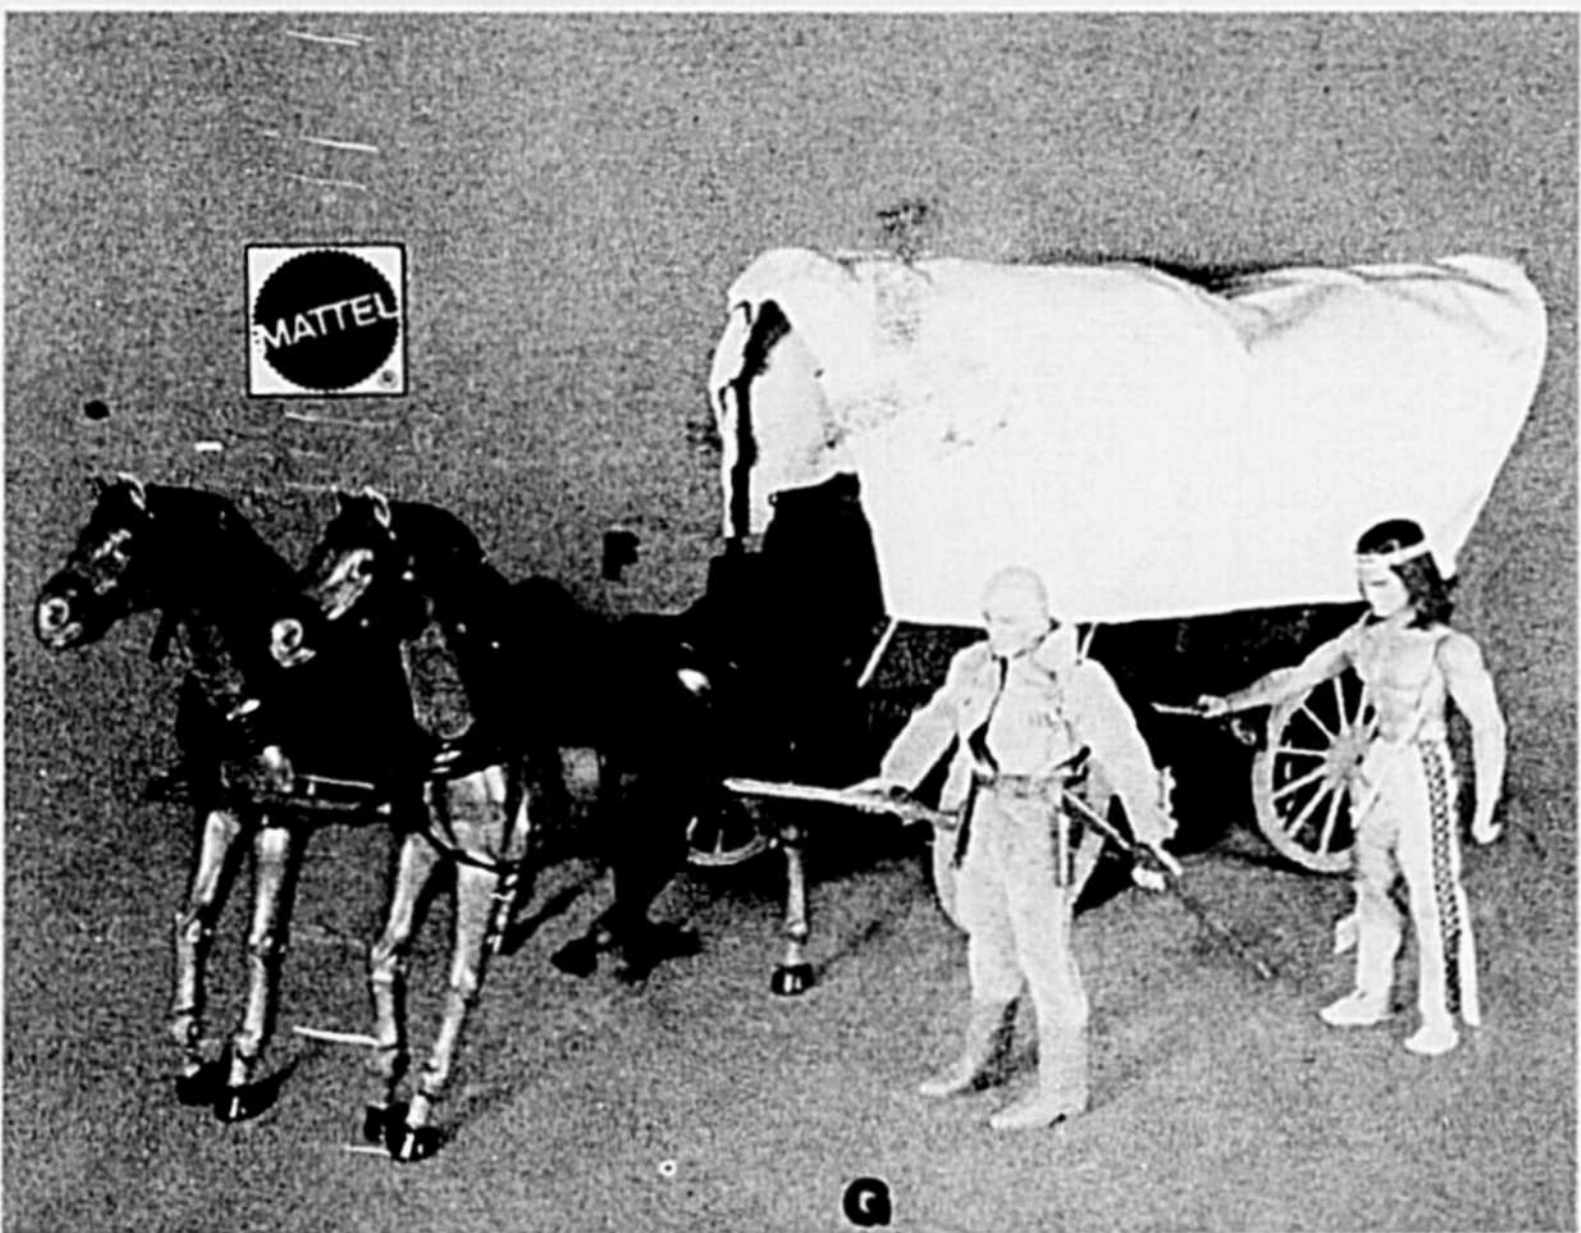

JOUETS ROBUSTES ET FASCINANTS POUR LES GARÇONS

LaSalle

A) Camion-citerne "Tonka"

Remorque-citerne se remplissant par le haut, avec valve et deux tuyaux. Cabine amovible. Fabrication acier.

13⁹⁹

B) Niveleuse "Tonka"

La lame pivotante en 5-positions, le levier dirige les roues avant. Fabrication robuste en acier.

9⁹⁹

C) Jeep safari de "Tonka"

Jeep kaki à gros pneus, remorque amovible avec porte à charnière, girafe articulée.

5⁹⁹

D) Camion à benne / chasse-neige "Tonka"

Gros camion avec lame réglable, gros pneus et benne basculante. Fabrication en acier.

7⁹⁹

E) Jeep militaire "Tonka"

Jeep avec pneus larges, couleur kaki. Fabrication robuste en acier.

3⁹⁹

F) Chariot de l'épopée de l'ouest

Fabrication en plastique. Avec bâches et deux chevaux attelés. Grandes roues.

12⁸⁸

G) Personnages de l'épopée de l'ouest

Choix de l'Indien "Winnetou" ou du Cow-boy "Old Shatterhead". Tous deux avec mains mobiles.

4⁸⁸

H) Tracteur et remorque "Big"

Tracteur à pédale avec volant. Trois roues. Remorque amovible montée sur deux roues. Coloris vif.

15⁹⁹