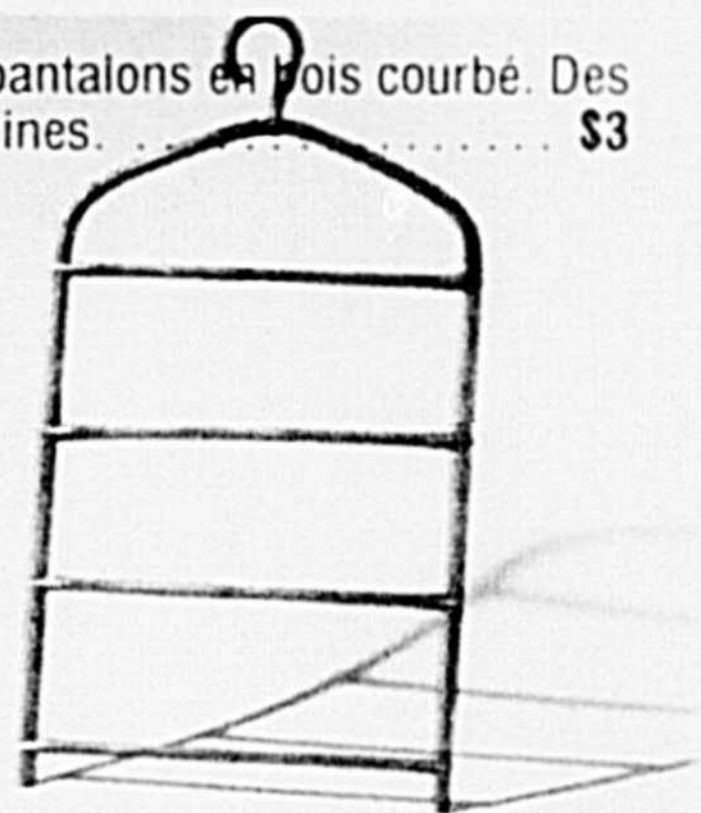

D'Italie, carafes recouvertes de cuir \$7 ch.

Panier à linge en châtaignier ou porte-  
revues. .... \$10 CH.

Pot en bambou naturel 26  
po. .... \$5  
Petit pot .... \$3

Porte-pantalons en bois courbé. Des  
Philippines. .... \$3