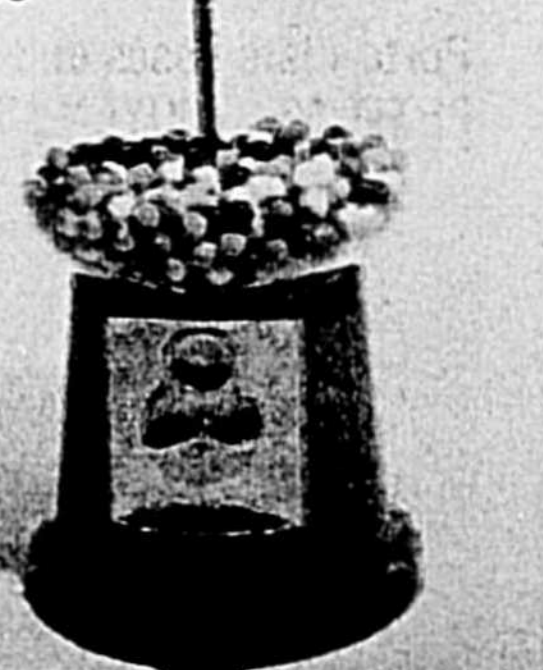

Jeu de poker; modèle à piles. Pour des heures d'amusement! ..... \$3

Seaux à glace; modèles pour réceptions ..... \$6 ch.

Tire-bouchon Tavernello d'Italie; acier chromé .. \$10

Cadeau amusant! Distributrice de boules de gomme à mâcher. Globe en verre, base en plastique (Boules de gomme à mâcher non comprise) \$15