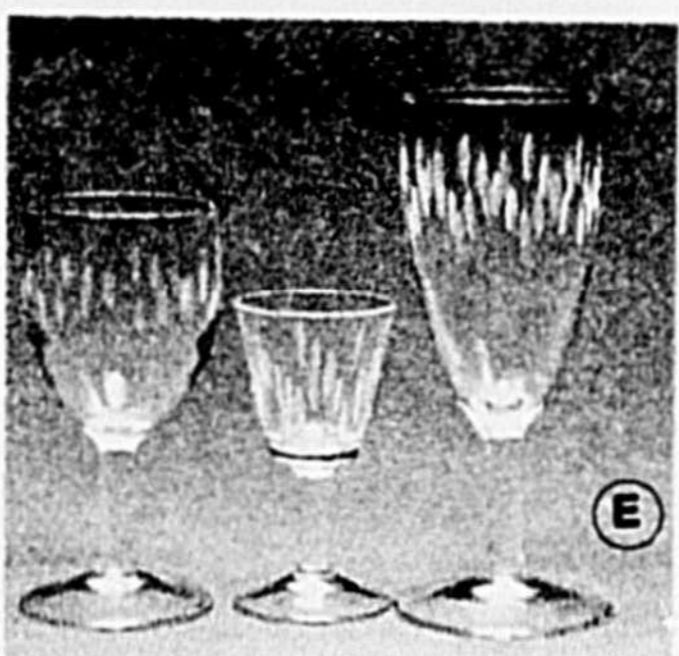

LaSalle

JOLIS VERRES POUR LES FÊTES !

A) Verres taillés ens. 4 verres . 2.50 au choix

- Verre "High Ball" sur pied
- Verre à vin, 5 1/2 oz.
- Verre à Sherry, 3 oz.
- Verre "Old Fashioned", 6 1/2 oz.

B) Verres très pratiques ens. 4 verres . 2.50 au choix

- Verre à vin, 7 oz.
- Verre "Gallet", 10 oz.
- Verres champagne 4 1/2 oz.

C) Ensembles de 24 verres "Jet" $6

D) Verres "Astoria" ens. 24 verres $10

E) Pour bien recevoir ! Ens. 4 verres . . . . . 2.50 au choix

F) Verres "Grand vin" . 12 1/2 oz. en 8 verres $5