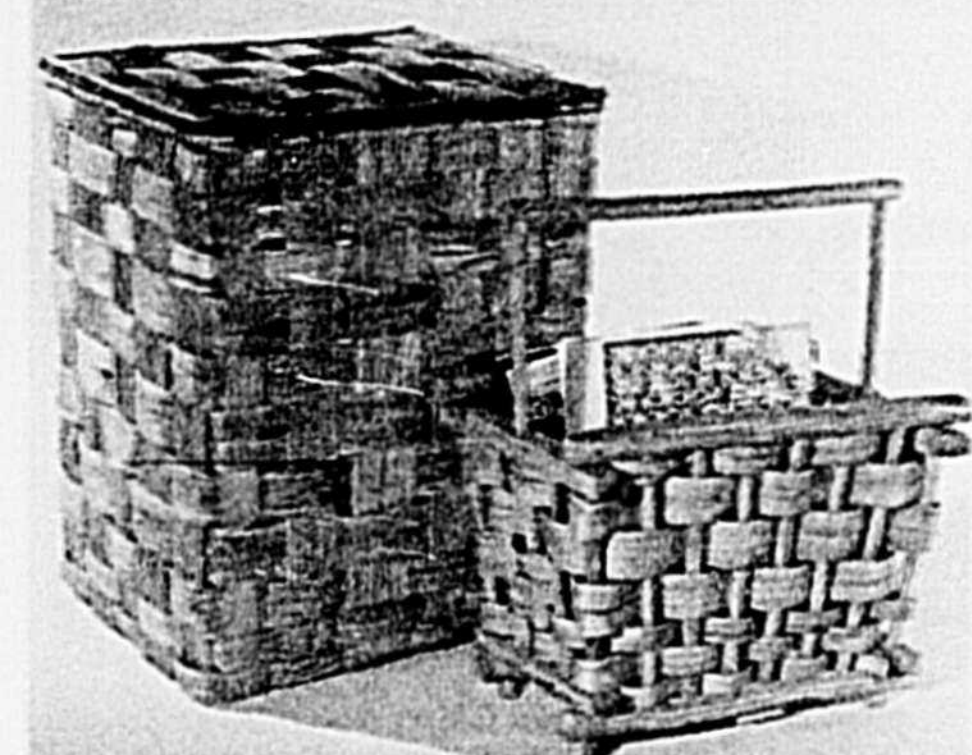

Panier à linge en châtaignier ou porte-
revues. .... $10 CH.