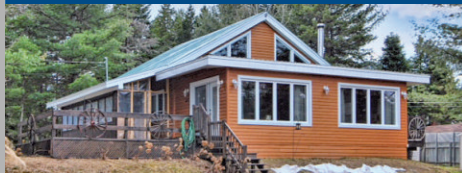

SAINT-ALPHONSE-RODRIGUEZ

210 000$

Cette propriété possède tout ce qu'il faut pour vivre à la campagne. Vue sur l'eau, cachet champêtre mais au goût du jour, rénové, garage, balcon, etc. Une seule visite saura vous convaincre. MLS 11815210