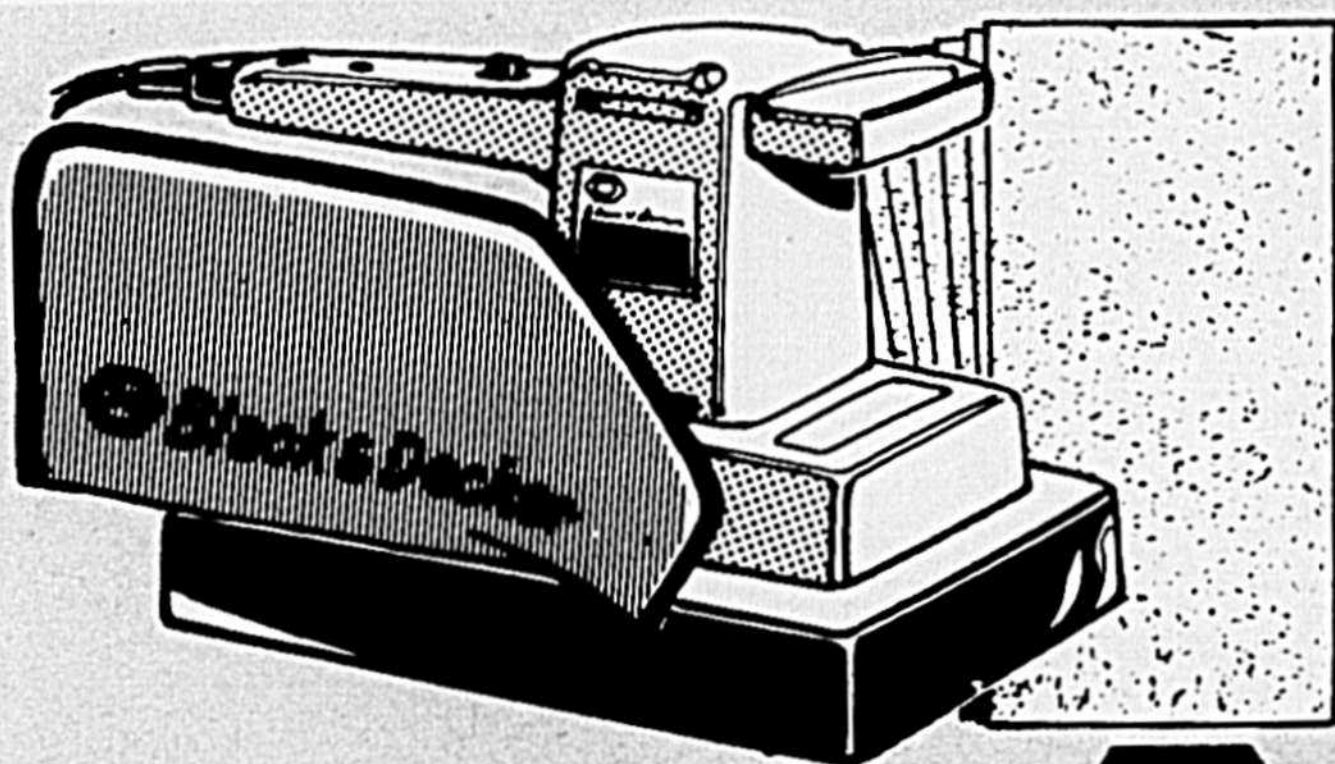

34.97 PIÈCE

Cadeaux Black & Decker pour tous les bricoleurs

39.97 ENS.

Scie circulaire "Black & Decker" de 7-1/4 po.

Scie à deux poignées avec réglage de coupe ou de rainurage, interrupteur spécial, chute d'échappement. Comprend une lame combinée de 7-1/4 po.