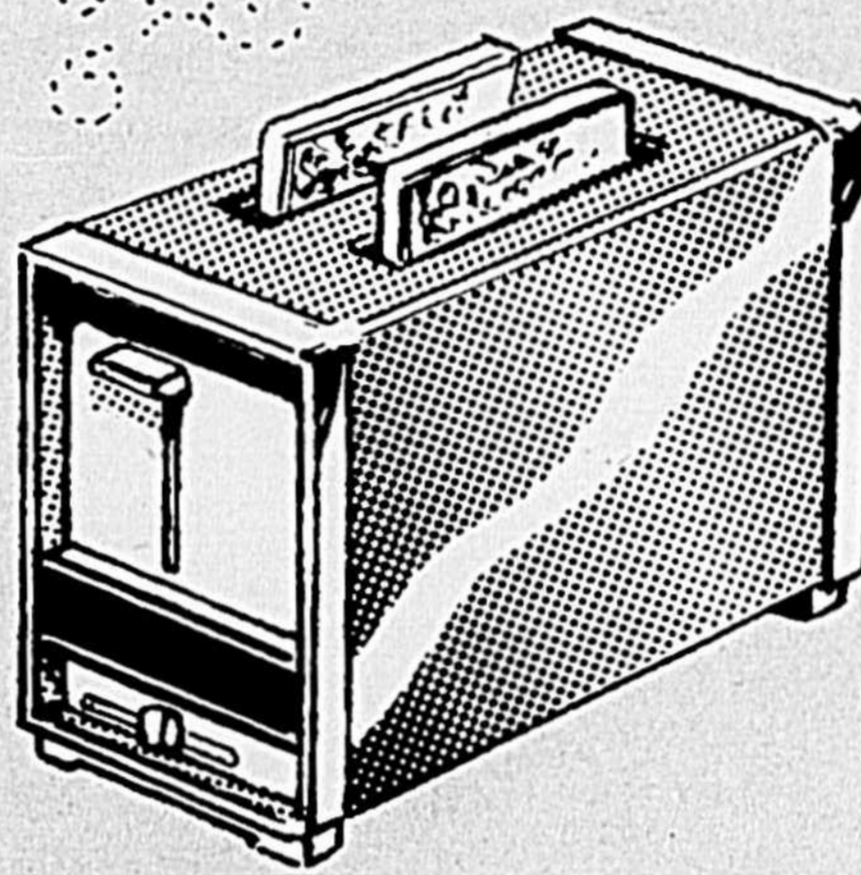

24.97 CH.

Grille-pain automatique, 2 tranches

Modèle C.G.E. compact avec réglage de chaleur gradué. Panneaux de bout or et simili bois.