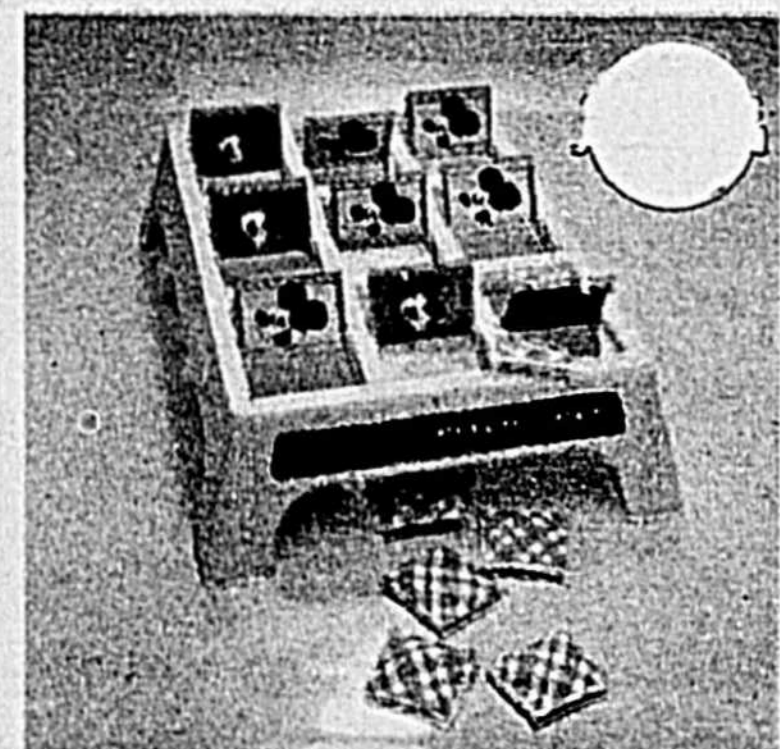

10.97 CH. **"Pitch-N-Pop"**
Jeu d'adresse et d'habileté "Micky Mouse"! Robuste construction de plastique. Comprend 6 sacs.