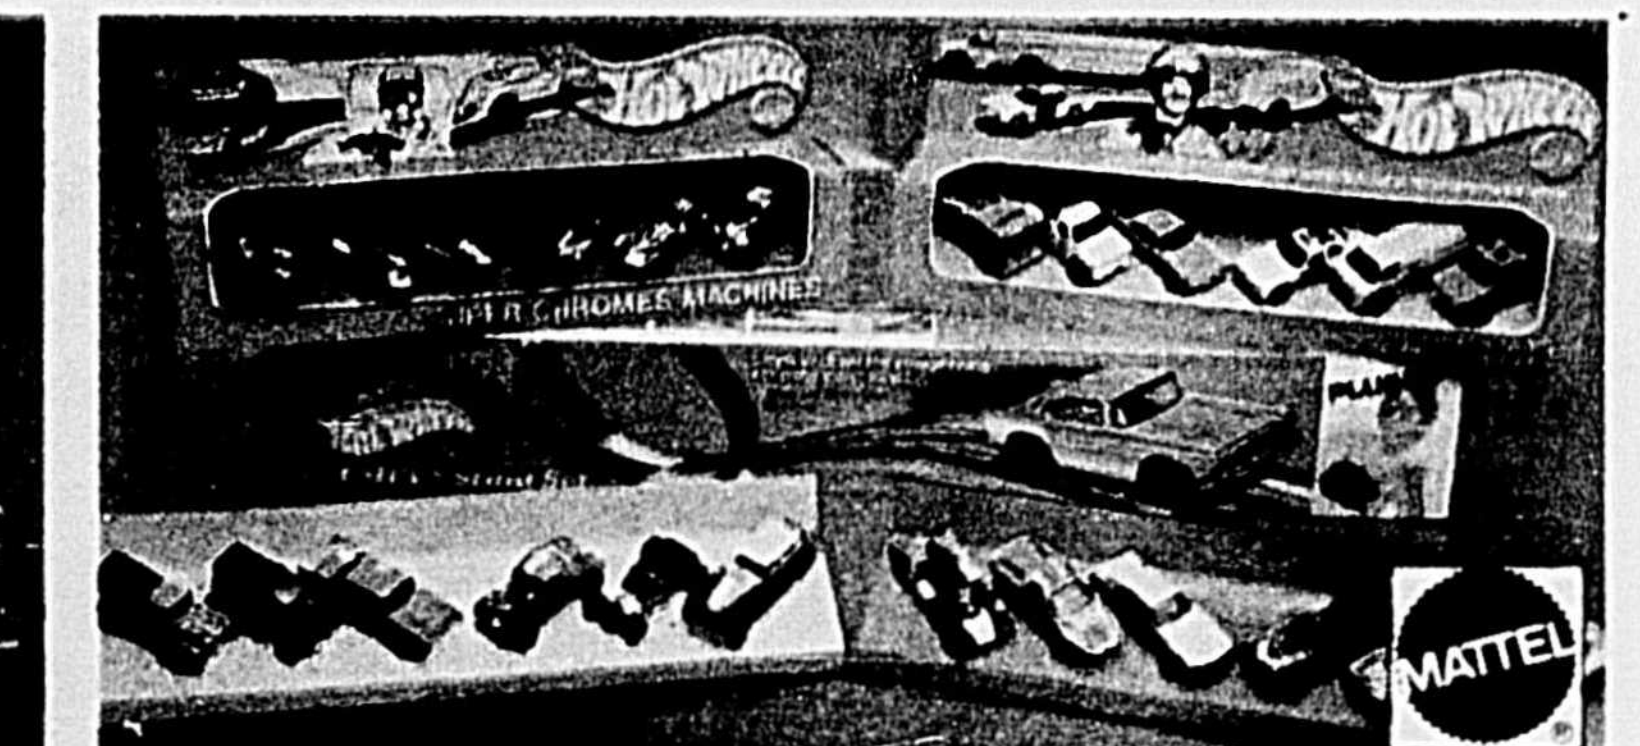

Offrez-leur tout ce qu'ils veulent sans avoir à dépenser tout ce que vous avez!