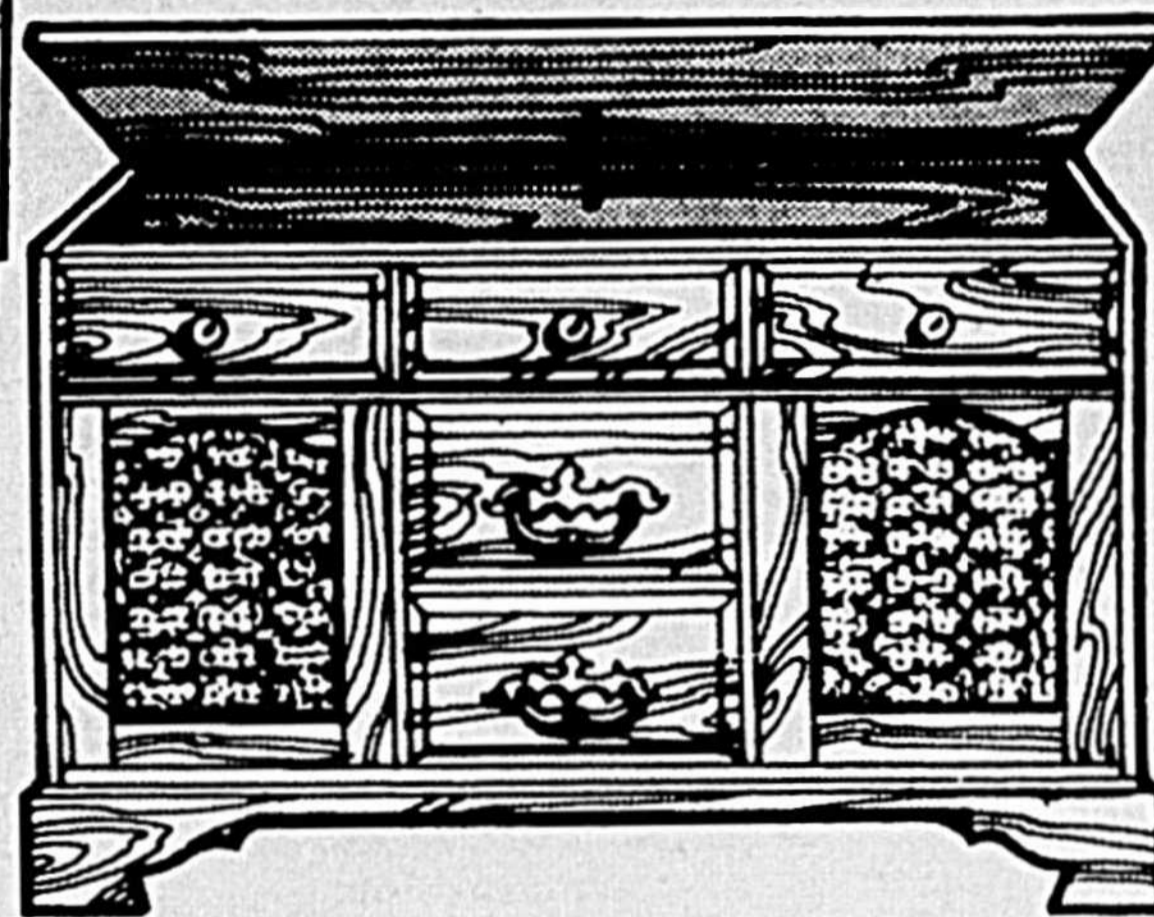

"Shelburn" Combiné Stéréo

- Combiné stéréo de 40 po plaqué pin!
- Récepteur AM/FM
- Lecteur et magnétophone 8 pistes.
- Platine BSR à retour automatique

Épargnez plus de \$39

Au choix

129⁹⁷
CH.

Berçeuse inclinable