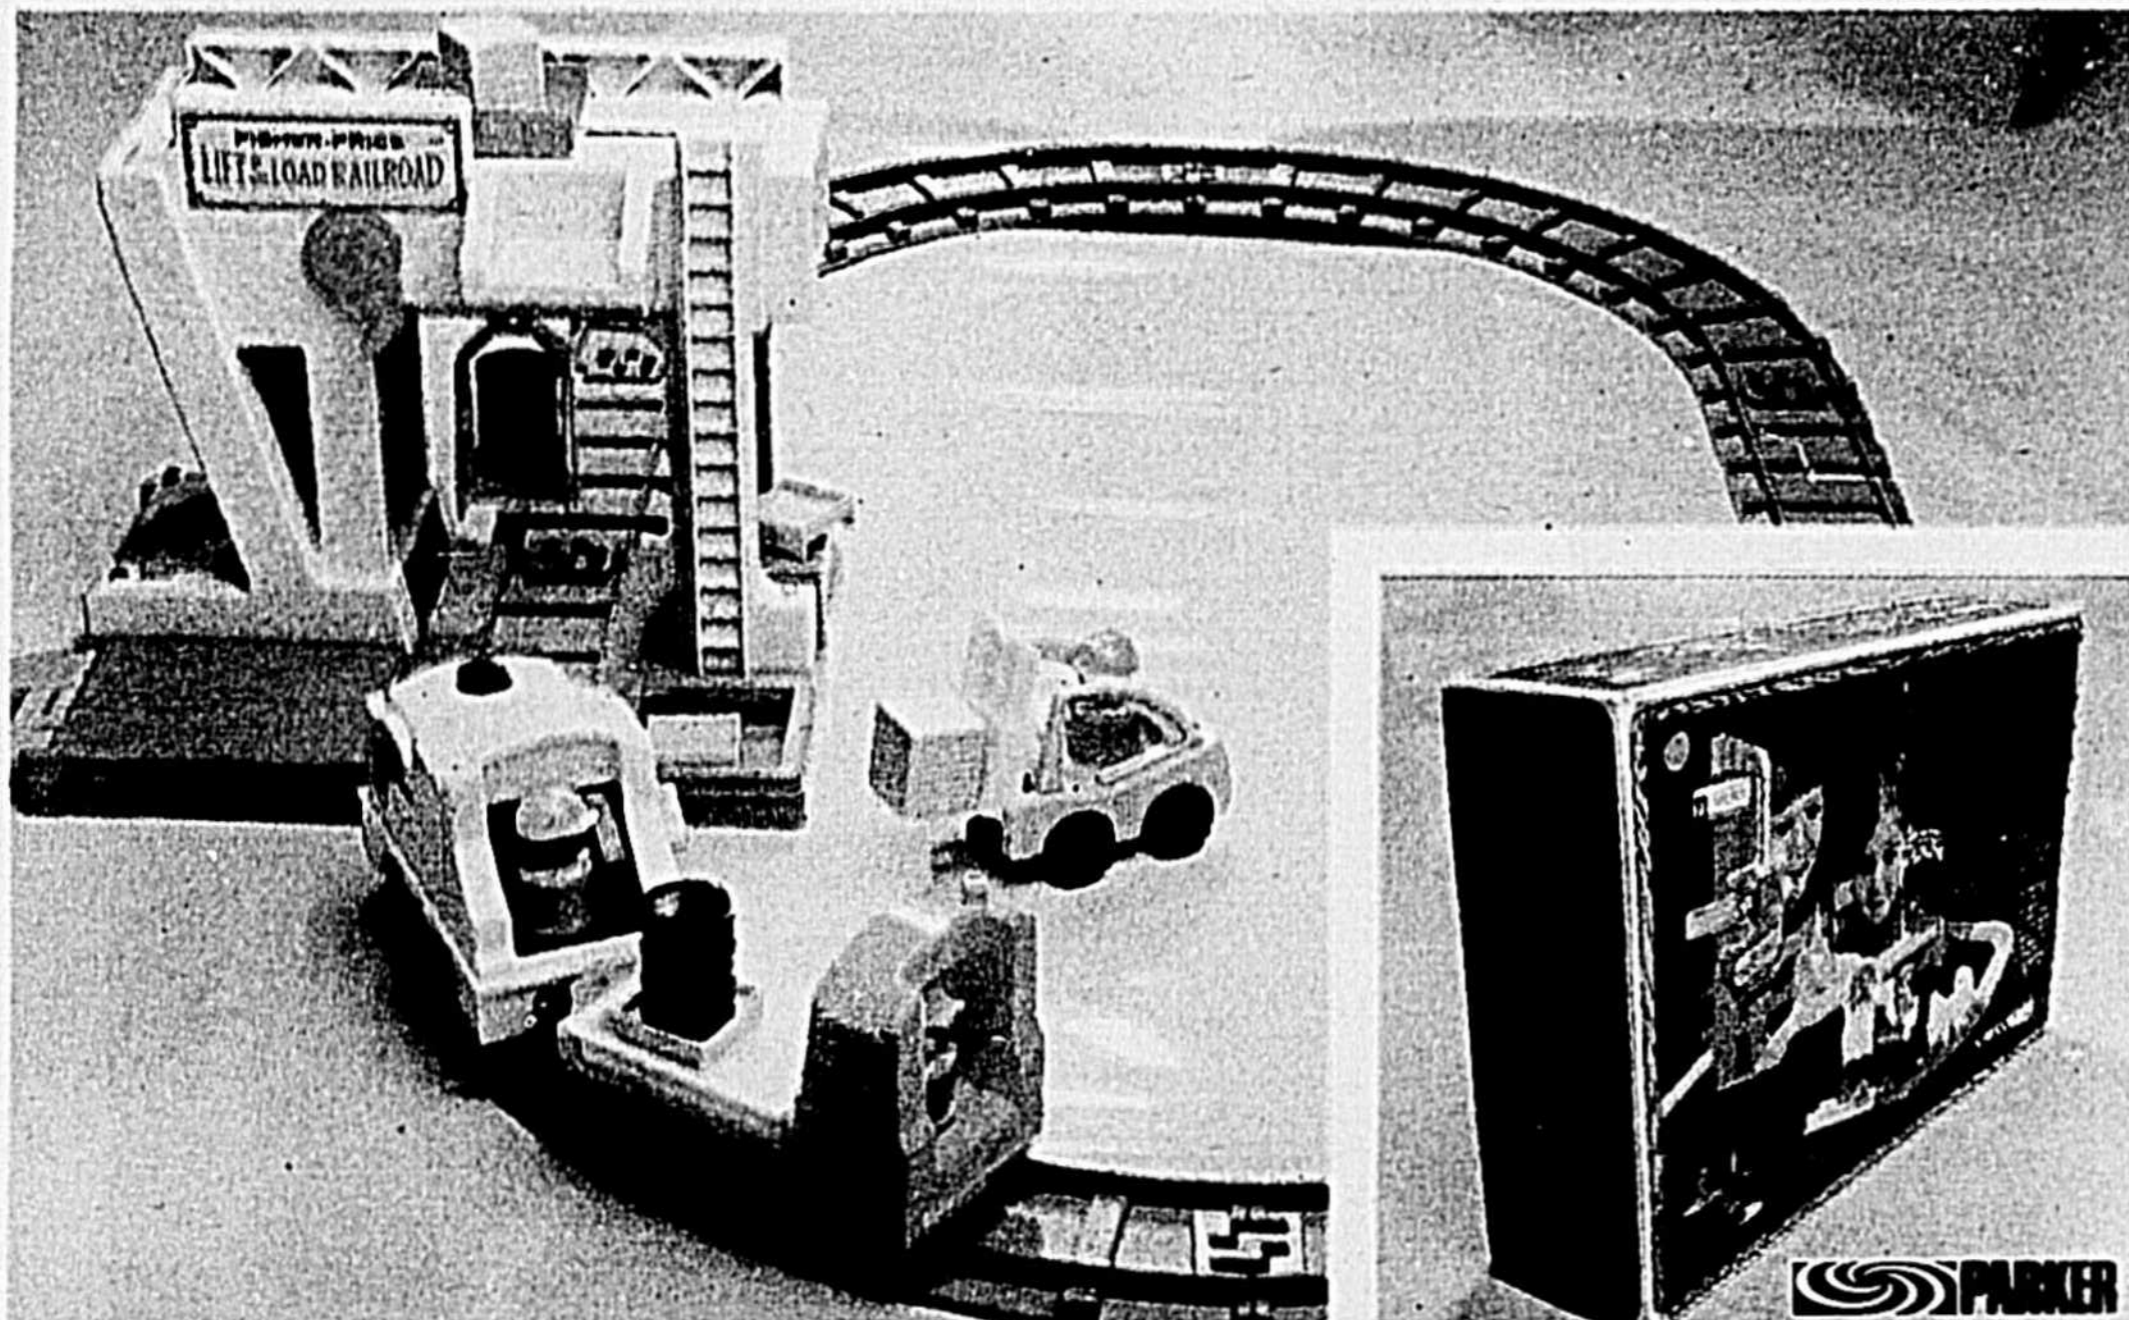

5.97 CH.
"Little Soft Touch"
Doux bébé de 14 po de haut; poupée de vinyle soyeux avec robes.

15.97 CH.
Landau de poupée
Landau "Small World" avec boîte à musique. Bleu avec capote en vinyle imprimé.

9.97 CH.
Poussette de poupée
Poussette-canne, lit de toile imprimée avec roues de plastique.

4.97 CH.
Poupée de 9 po dans une baignoire
Comprend une poupée lavable, une baignoire, un biberon et une éponge.

11.97 CH.
Elle mesure 30 po et marche
Faites-la marcher avec vous. Choix de 4 ensembles.

19.97 CH. Épargnez $4
"Gare de marchandises"

Jeu de 18 pièces comprenant un convoyeur avec manivelle, grue au toit, 3 personnages, un garage, un chariot à fourche, une pompe à essence et beaucoup d'autres éléments.