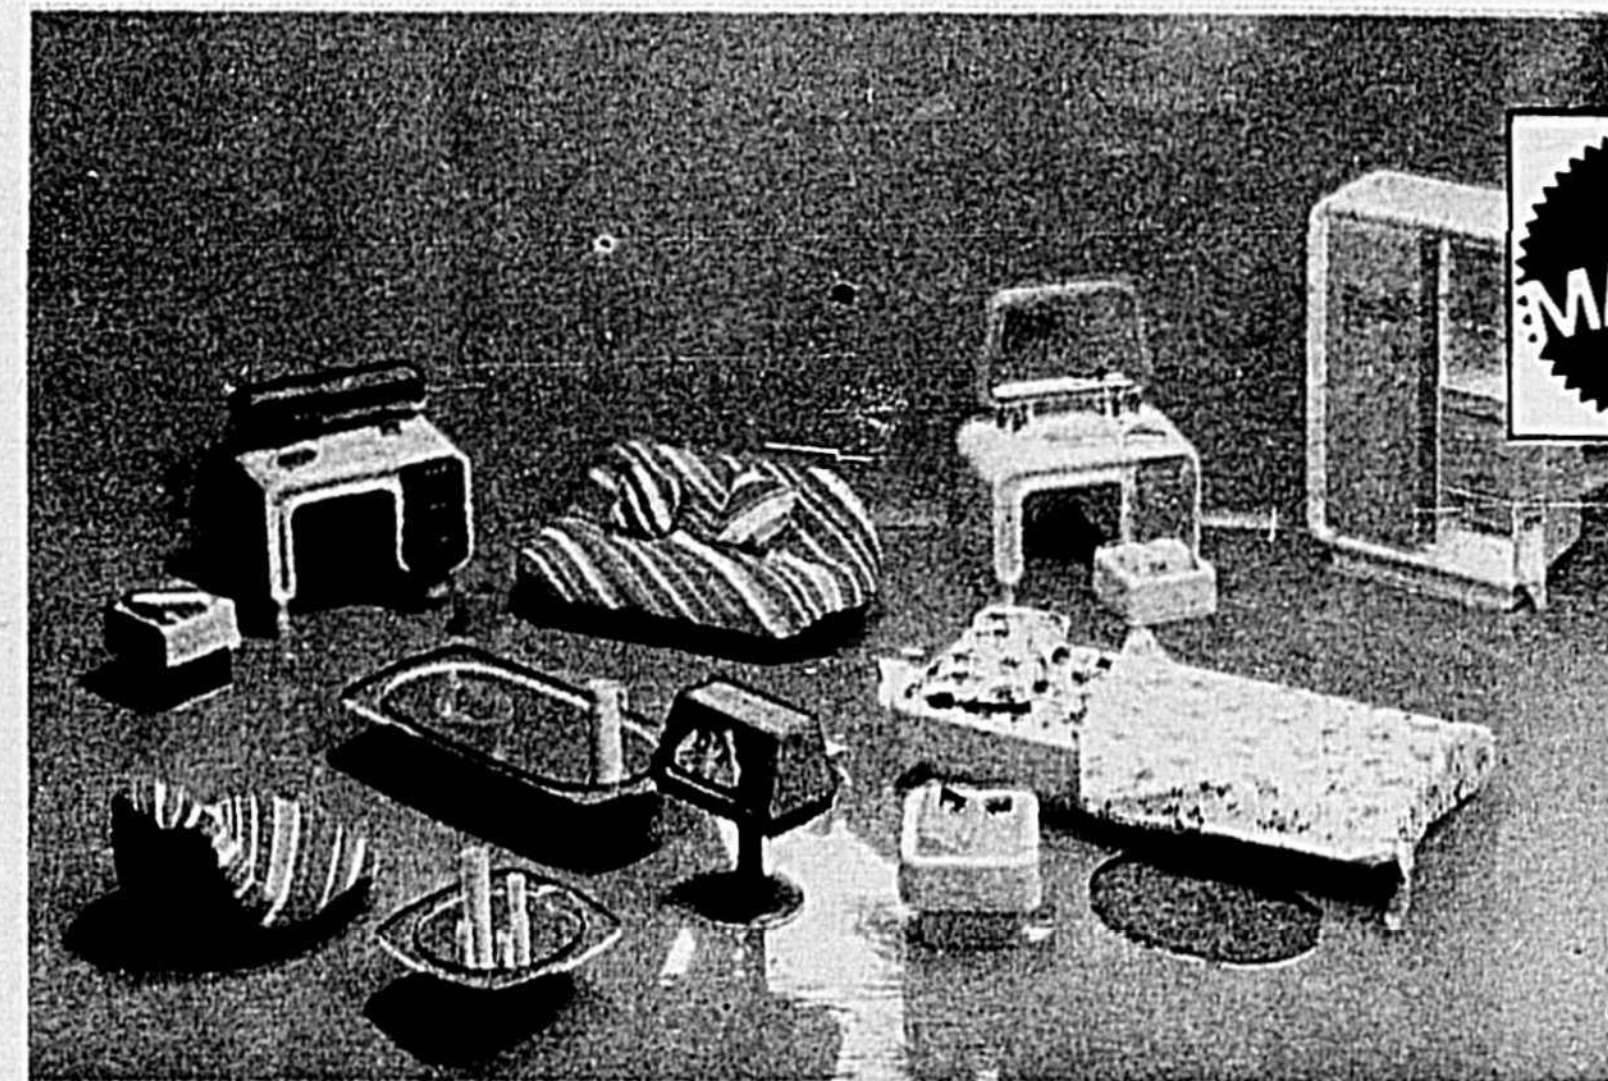

5.97 CH. Épargnez \$3 Centre d'activité

Avec portes et fenêtres qui s'ouvrent et se ferment, une sonnette et des roulettes. À fixer au lit de bébé.

Offrez-leur tout ce qu'ils veulent sans avoir à dépenser tout ce que vous avez!

13.97 CHAQUE ENSEMBLE
Ensemble de meuble contemporains pour Barbie
 Conçus pour la poupée Barbie et d'autres poupées mode. Comprend un canapé, une table à café, une table, une chaise, un bureau de travail avec chaise, verres, percolateur; avec meubles de chambre à coucher et tapis.