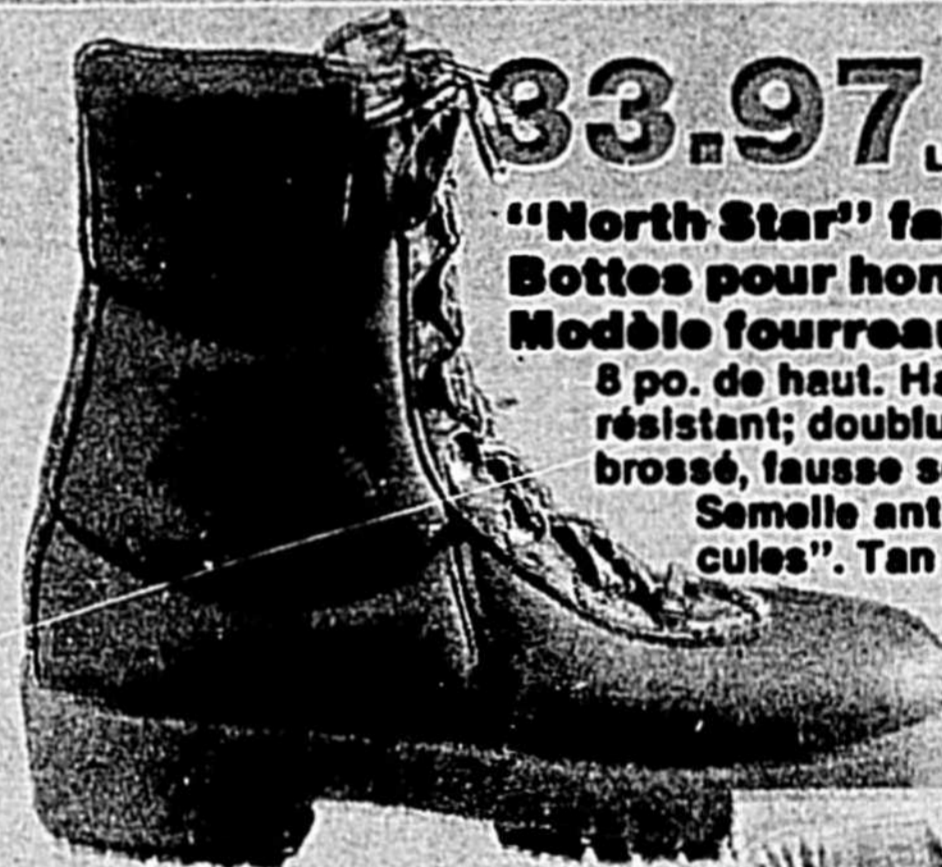

Épargnez \$3

C. Bottillons de suède pour femmes.

Bottillon doublé! Semelle
antidérapante. Suède
cognac. Pointures 5-9.

A. Hauteur
21.97 LA PAIRE

33.97 Épargnez \$11 LA PAIRE

"North Star" fait au Canada Bottes pour hommes, Modèle fourreau