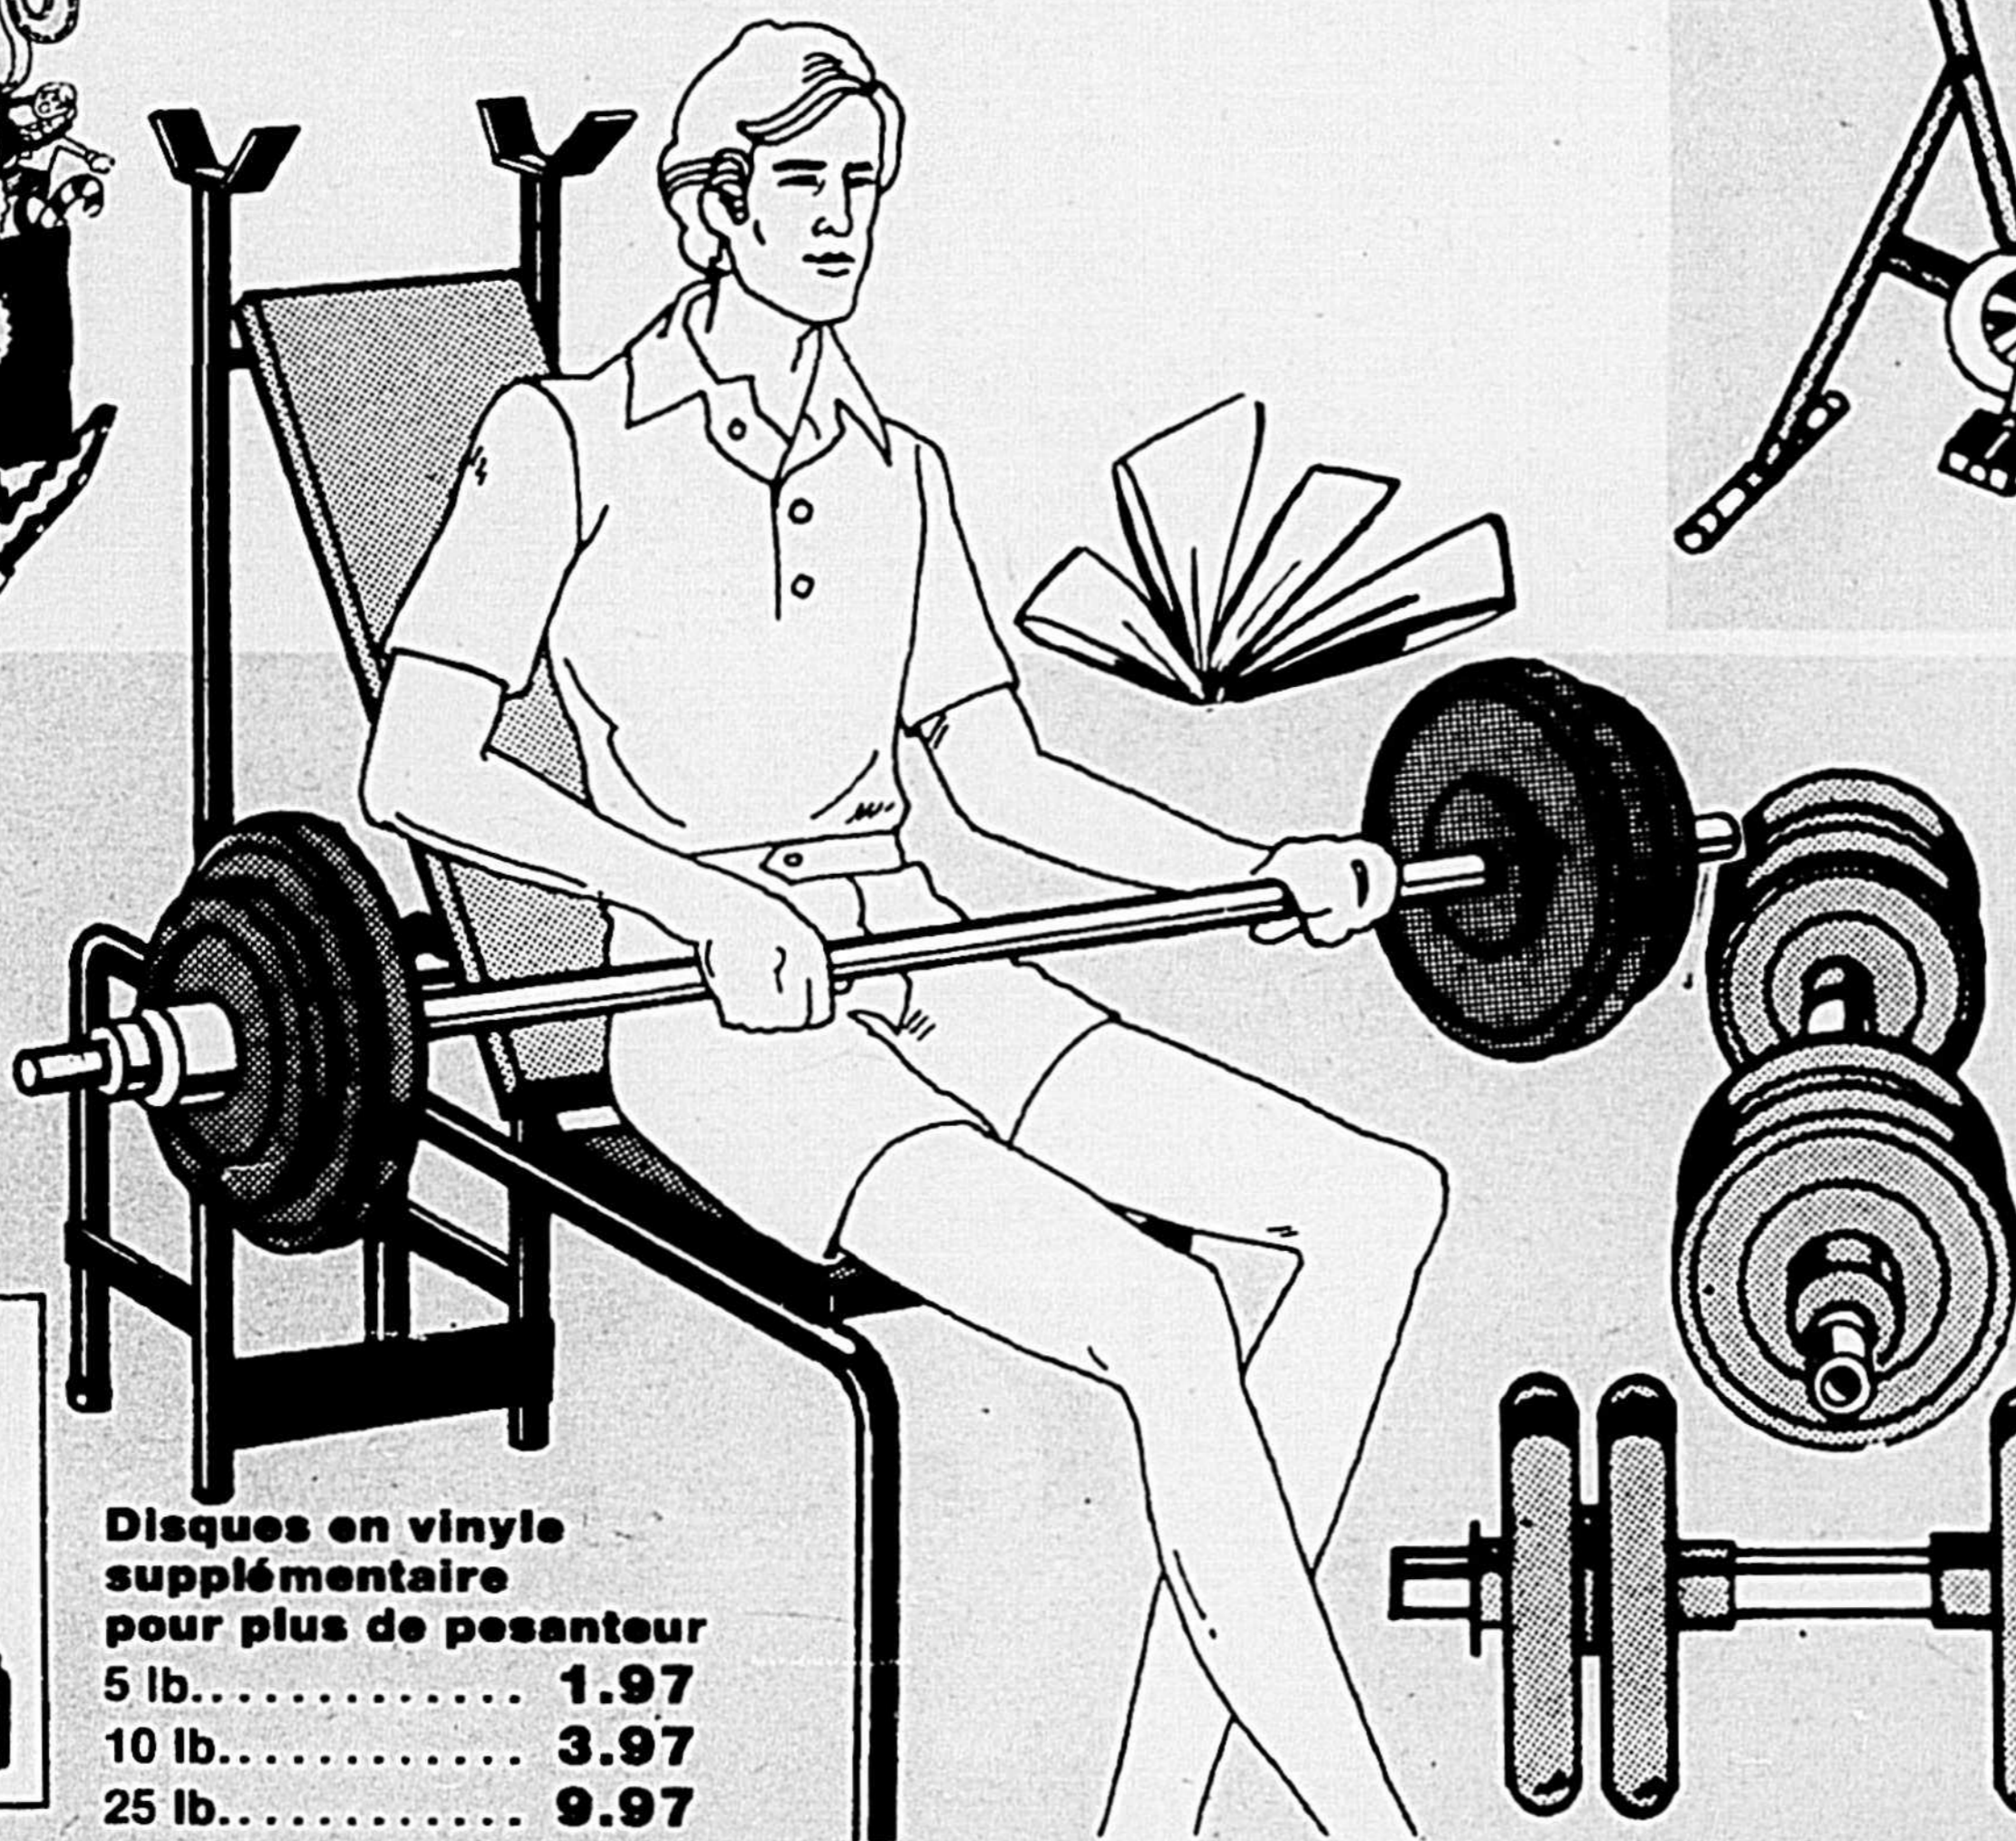

**Conditionnement pysical
à la maison
avec de l'équipement
à bas prix chez Zellers**

**Disques en vinyle
supplémentaire
pour plus de pesanteur**
5 lb..... **1.97**
10 lb..... **3.97**
25 lb..... **9.97**