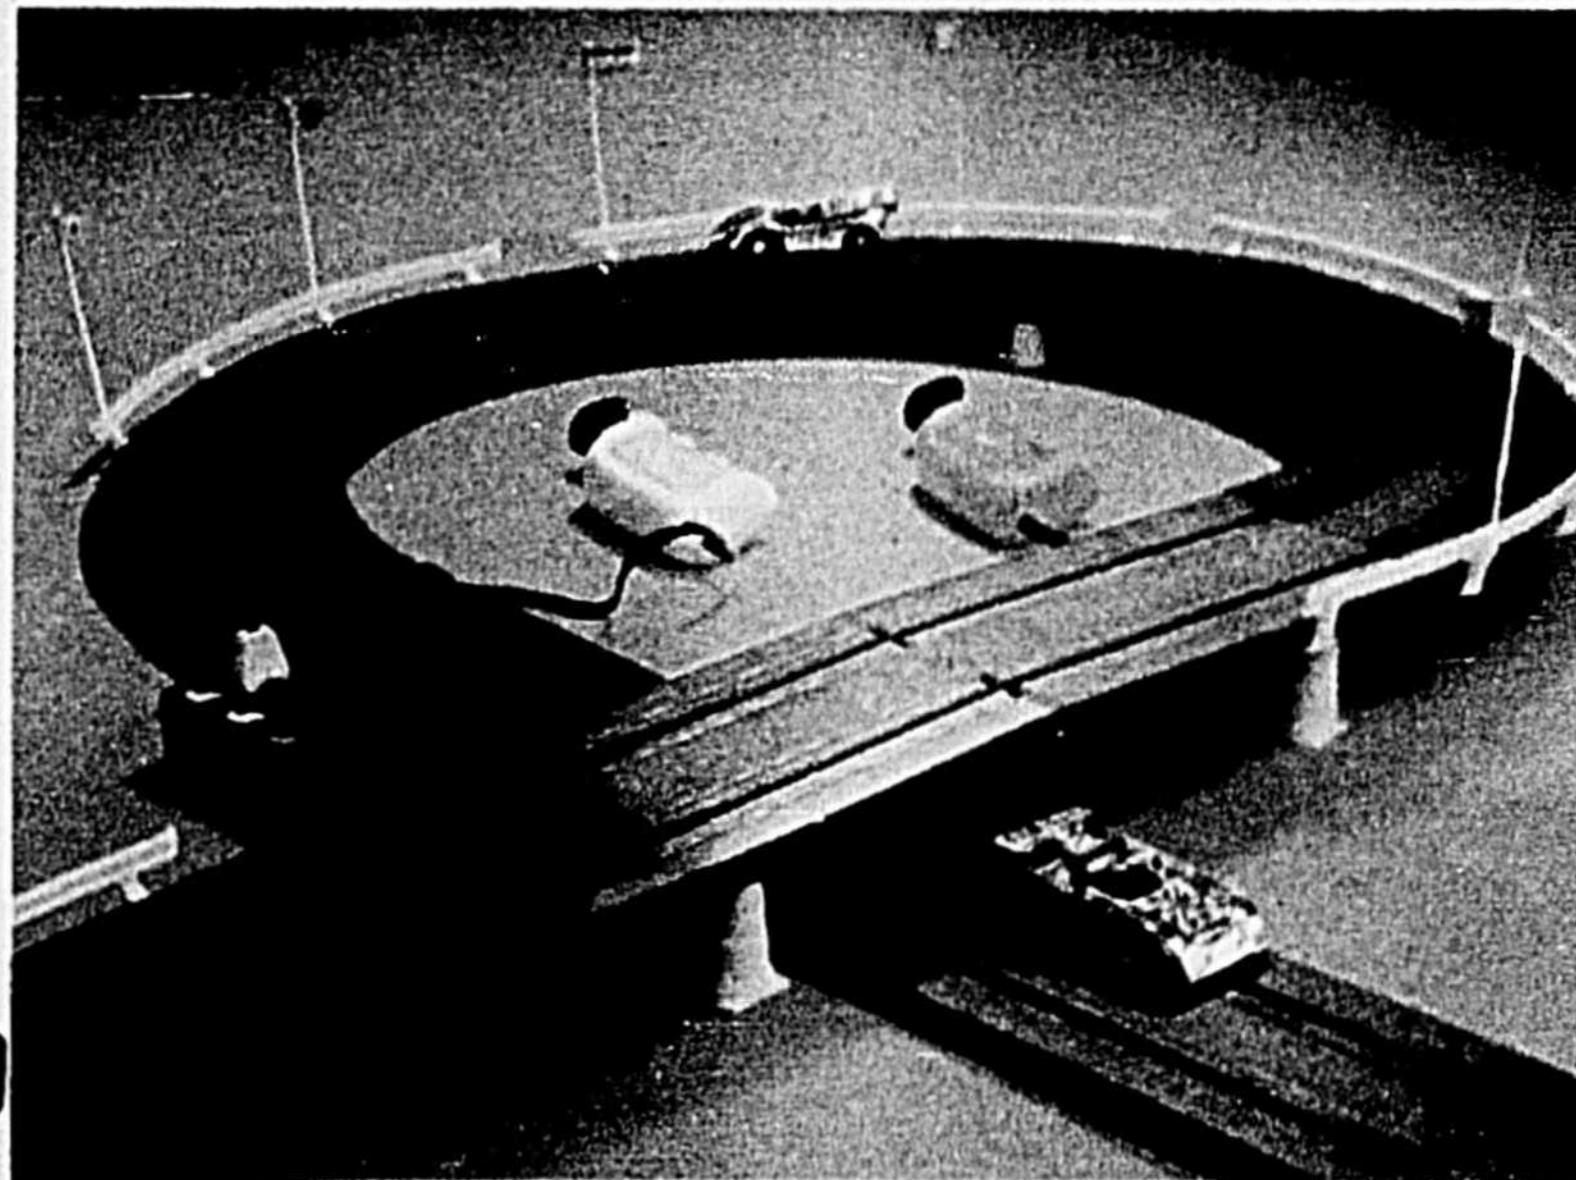

16.97 CH. Monstre extensible

Écrasez-le, étirez-le, nouez-le... il reprend toujours sa forme originale.