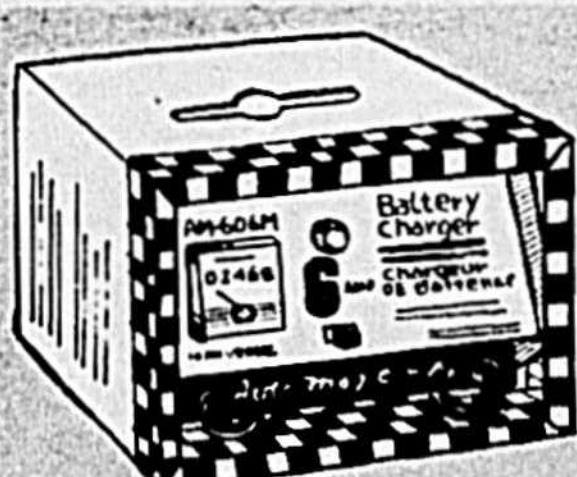

19.97 CH.
Chargeur de batterie

Chargeur 6 amp., 6/12 volt avec protecteur de surcharge. Approuvé CSA.