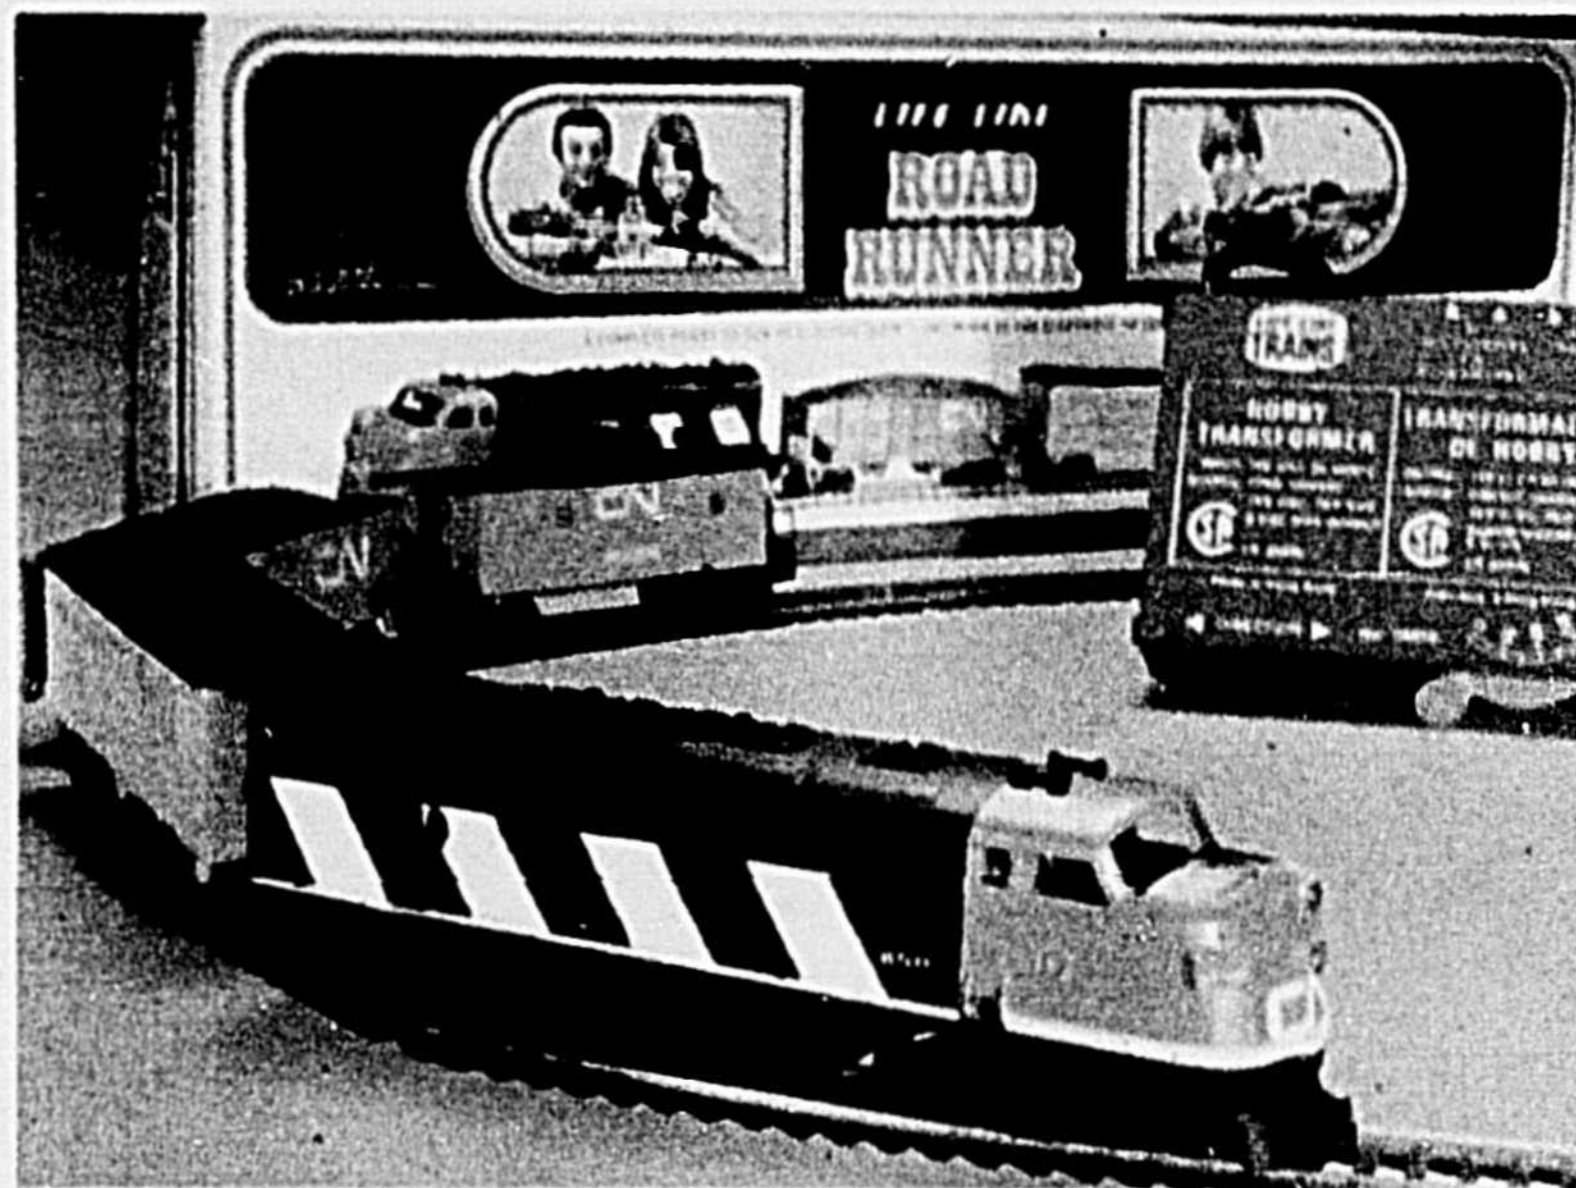

18.97 L'ENS.

Circuit automobile "Super Over And Under"

Circuit automobile électrique pour experts, comprenant 2 automobiles à hautes performances que vous contrôlez. Traçons de piste de 8-1/2 po avec transformateur. Dimensions 3 pi x 5 pi.