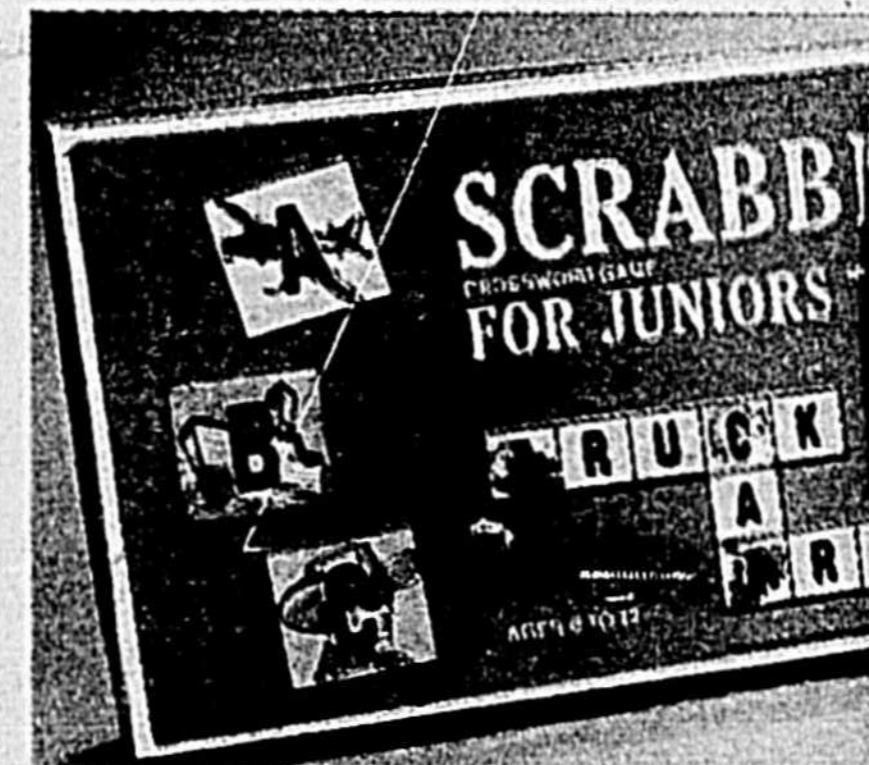

4.47 CH. **"Scrabble" pour les jeunes**
Ce jeu instructif permet d'apprendre de nouveaux mots et de savoir comment ils s'écrivent. Tableau carré de 18-1/2 po et accessoires.