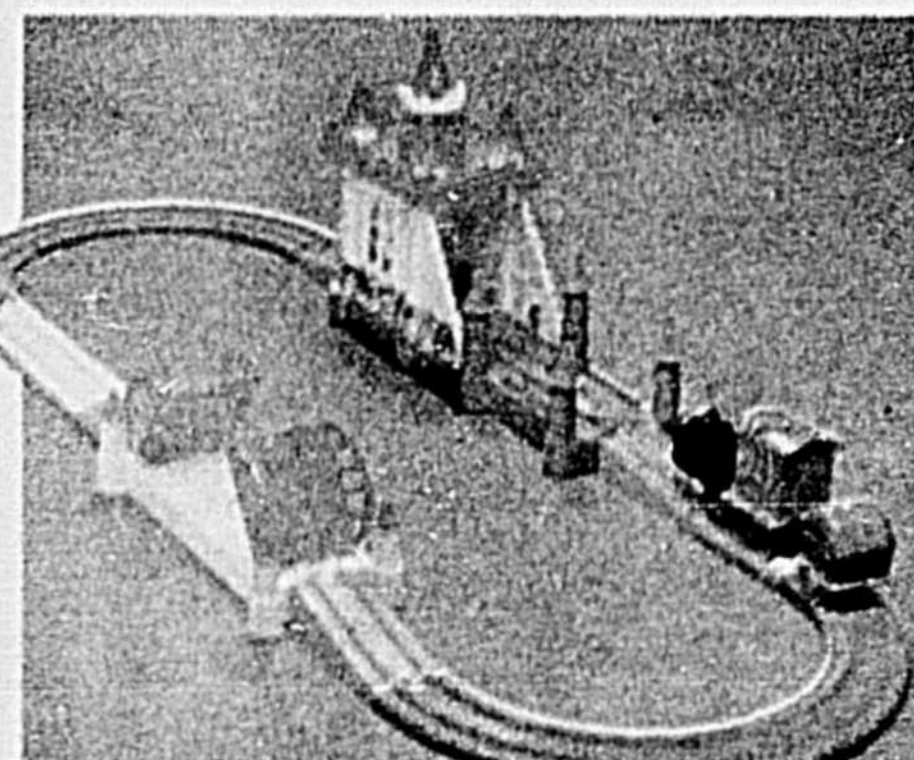

6.97 L'ENS. Train du château

Un jouet intéressant pour les tout-petits ! Comprend un train et un château enchanté, 2 piles "AA" non incluses.