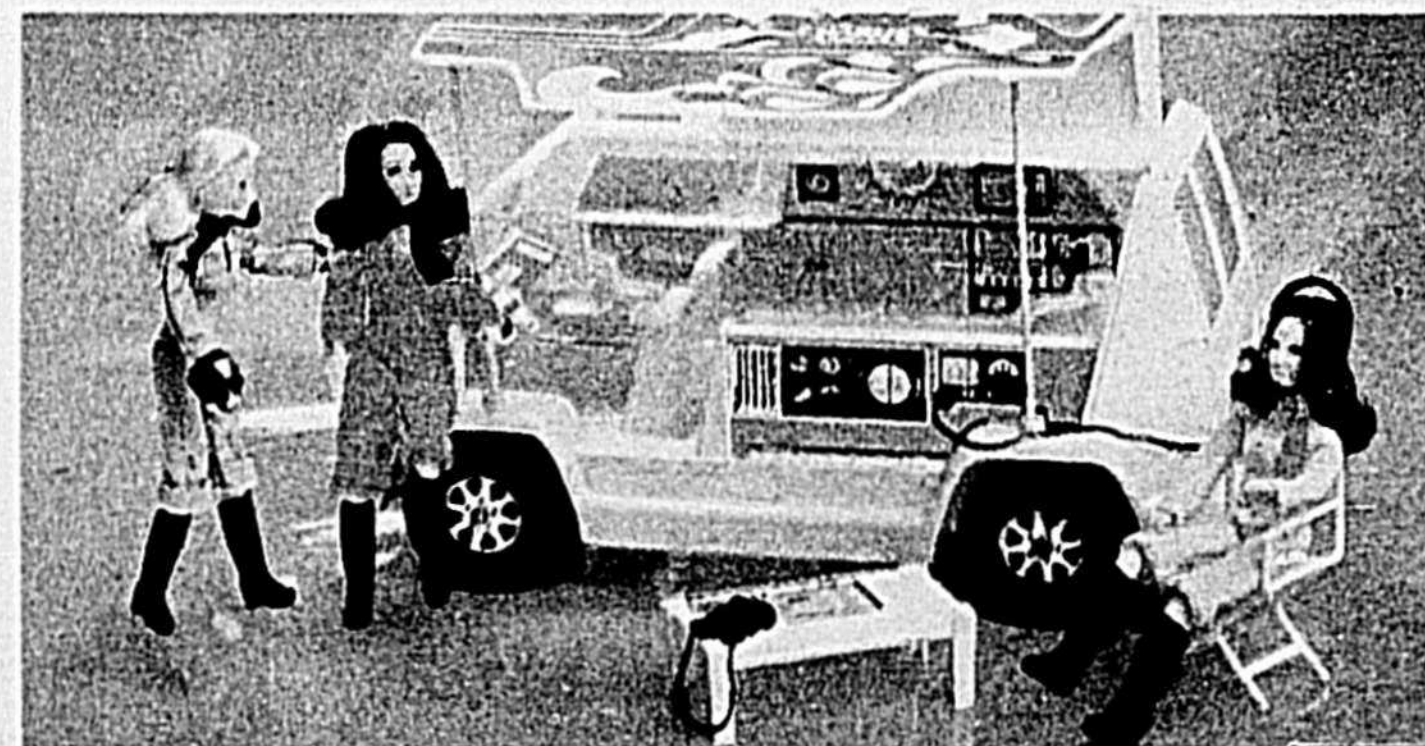

5.97 CH.
"Superstar Barbie"
Poupée Barbie d'une grande beauté, 11 po de haut avec vêtements de vedette et bijoux.