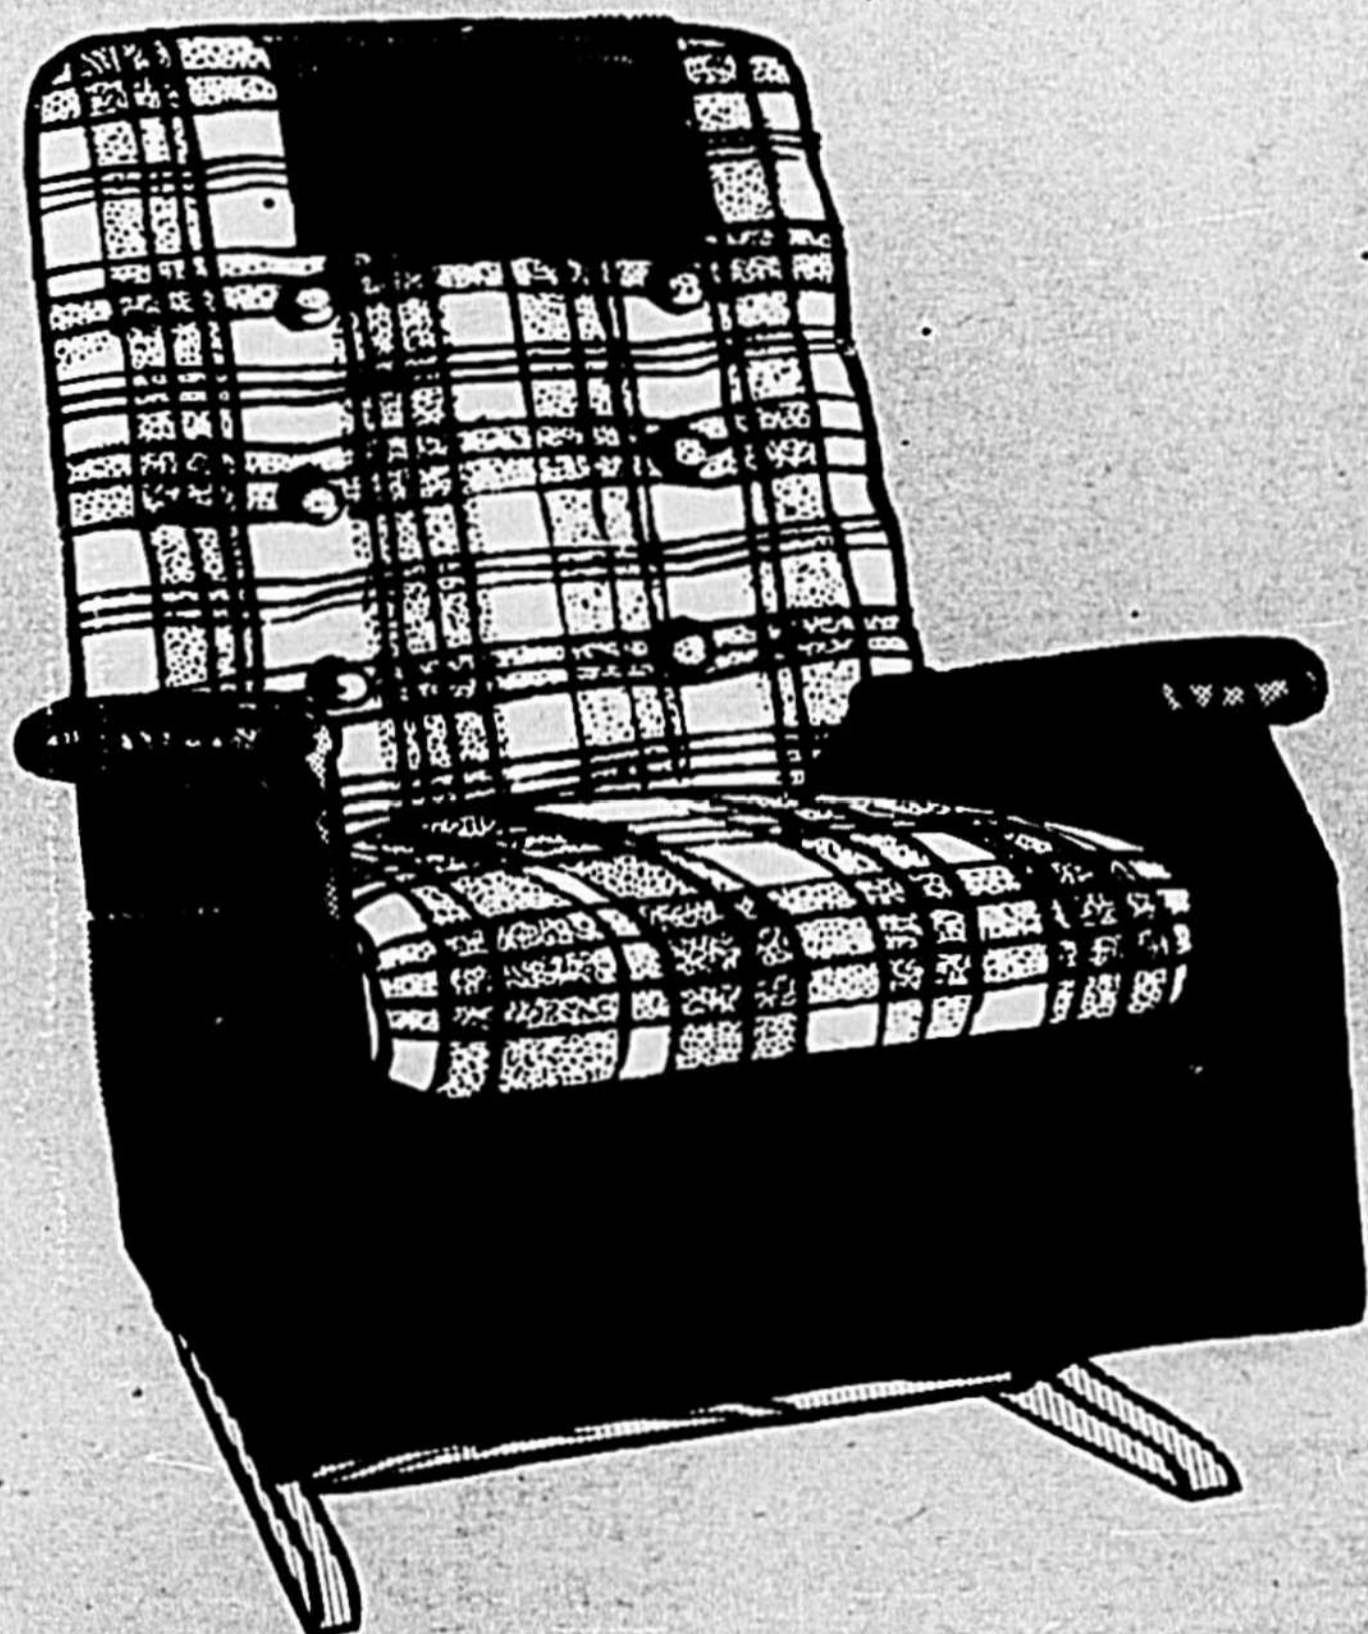

Épargnez plus de $39

Au choix

129⁹⁷
CH.

Berçeuse inclinable

- Cadre de bois franc, ressorts de torsion
- Dossier à ressorts fermes et caoutchouc mousse
- Recouvrement pratique en simili cuir "Naugahyde" et 100% oléfine
- Choix de brun ou rouille