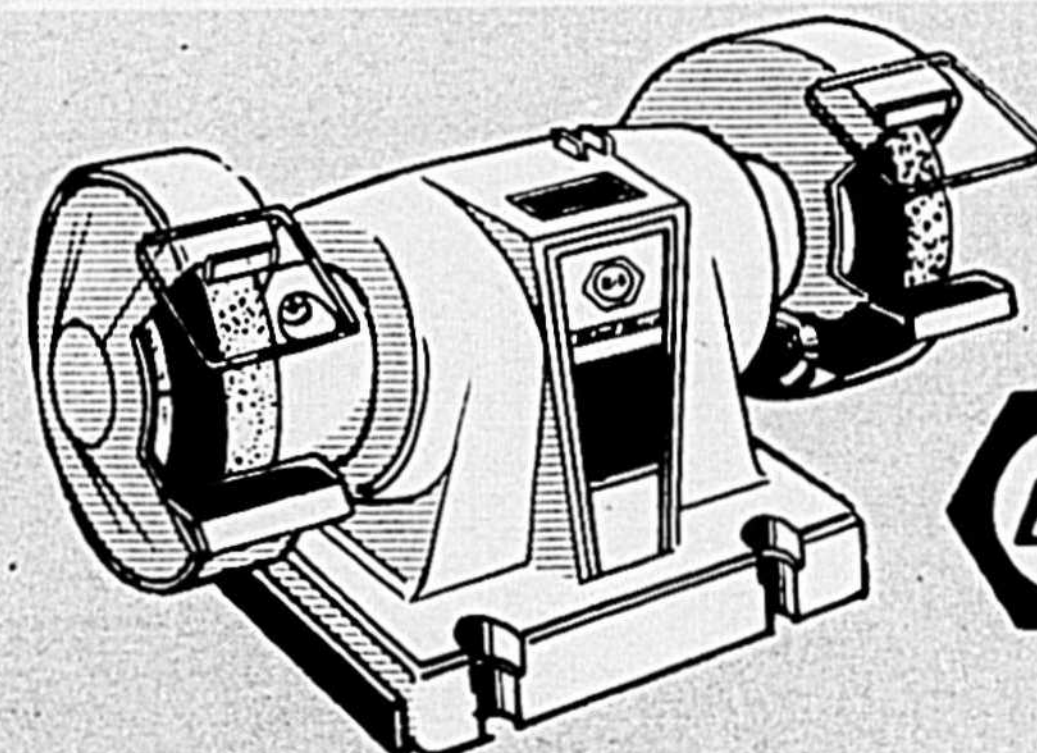

44.97 CH.

Meule d'établi de 5 po.

Meule d'établi de 5 po. avec coussinets à auto-alignement, grosse meule de 8-1/2 po. Pour aiguiser couteaux, lames etc.

8.97 CH.

Housses d'auto

• Confort et chaleur cet hiver ! • Housse facile d'installation en 100% acrylique "Orlon" • La plupart des modèles, couleurs assorties.