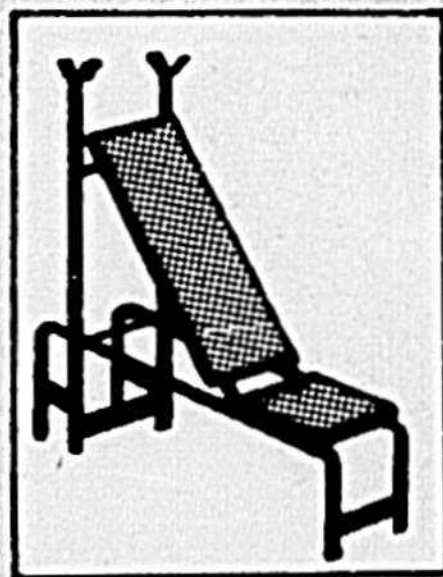

**Conditionnement pysical
à la maison
avec de l'équipement
à bas prix chez Zellers**

**Disques en vinyle
supplémentaire
pour plus de pesanteur**
5 lb..... **1.97**
10 lb..... **3.97**
25 lb..... **9.97**