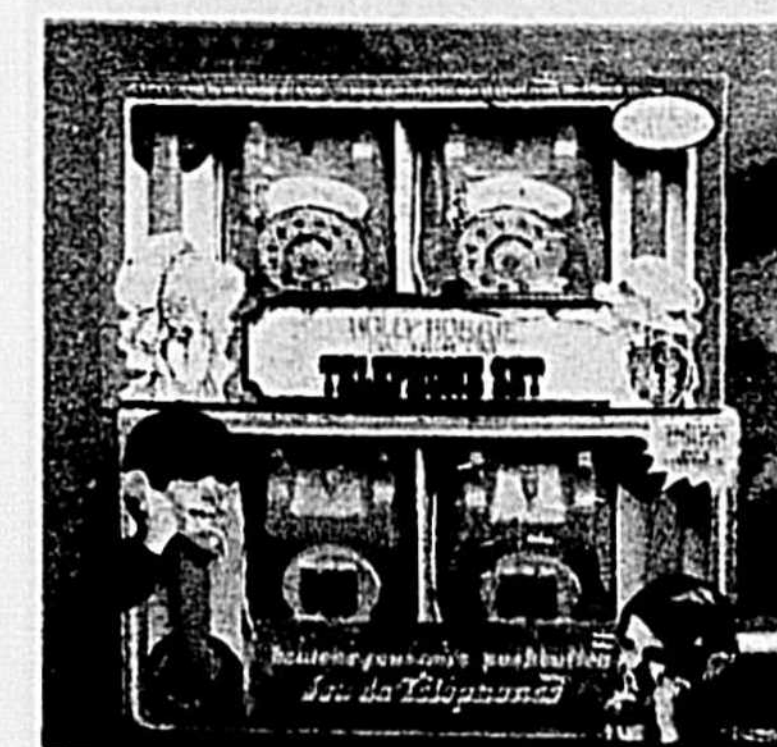

12.97 CH. Épargnez $5
A. Camion à bascule
Tonka de 18-1/2 po.