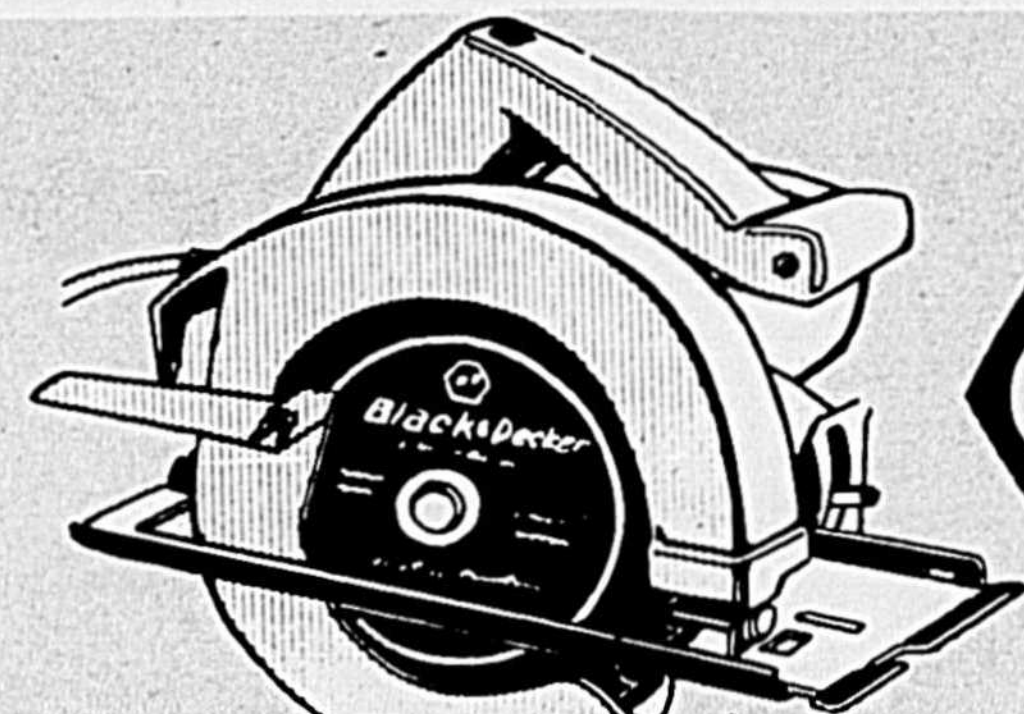

34.97 PIÈCE

Cadeaux Black & Decker pour tous les bricoleurs

39.97 ENS.

Scie circulaire "Black & Decker" de 7-1/4 po.

Scie à deux poignées avec réglage de coupe ou de rainurage, interrupteur spécial, chute d'échappement. Comprend une lame combinée de 7-1/4 po.