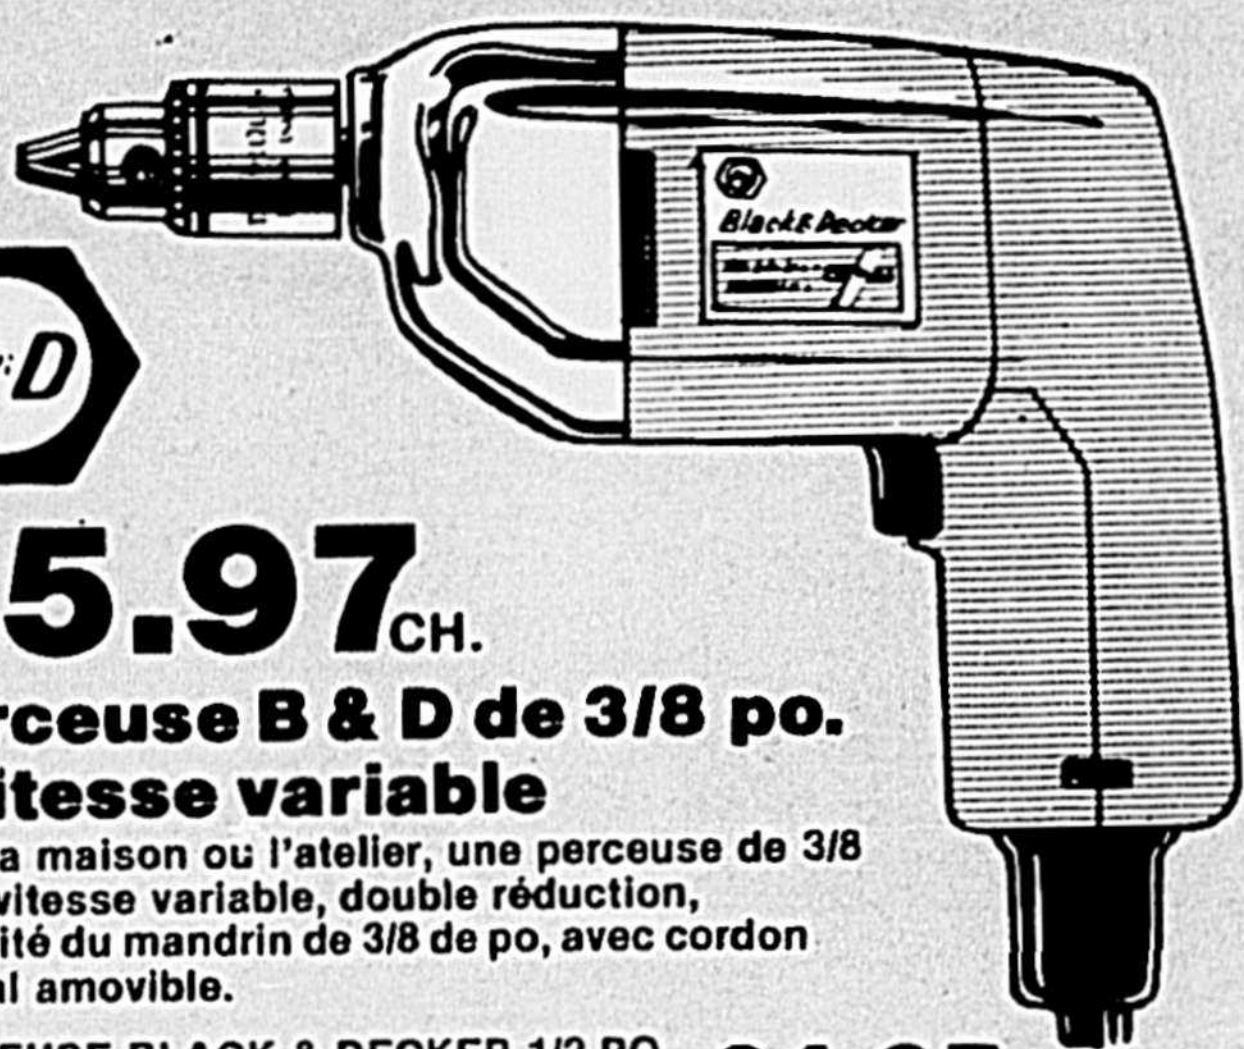

25.97 CH.

Perceuse B & D de 3/8 po. à vitesse variable

Pour la maison ou l'atelier, une perceuse de 3/8 po. à vitesse variable, double réduction, capacité du mandrin de 3/8 de po, avec cordon spécial amovible.

PERCEUSE BLACK & DECKER 1/2 PO. À VITESSE VARIABLE

34.97 PIÈCE

Cadeaux Black & Decker pour tous les bricoleurs