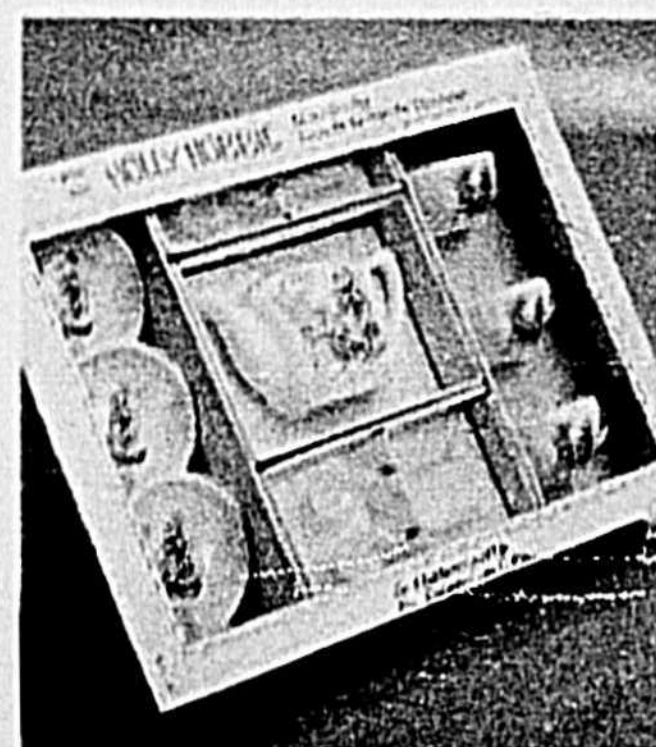

12.97 CH. Épargnez \$5
A. Camion à bascule
 Tonka de 18-1/2 po.

8.47 CH.
C. Camionnette originale
 Tonka de 14-1/2 po.

13.97 CH.
D. Tracteur et wagon
 Tonka de 14 po.

4.97 L'ENSEMBLE
Variété de Chevy '57'
 Avec attaches, tronçon, modèle Chevy 57 moulé.

4.97 LE PAQUET
Ensemble-cadeau "Hot Wheels"
 Six nouveaux véhicules Hot Wheels offerts dans une jolie boîte.

4.97 L'ENSEMBLE
Ensemble pour le thé
 Thérière de porcelaine "Holly Hobbie", 3 tasses, 3 soucoupes avec cuillères de plastique.