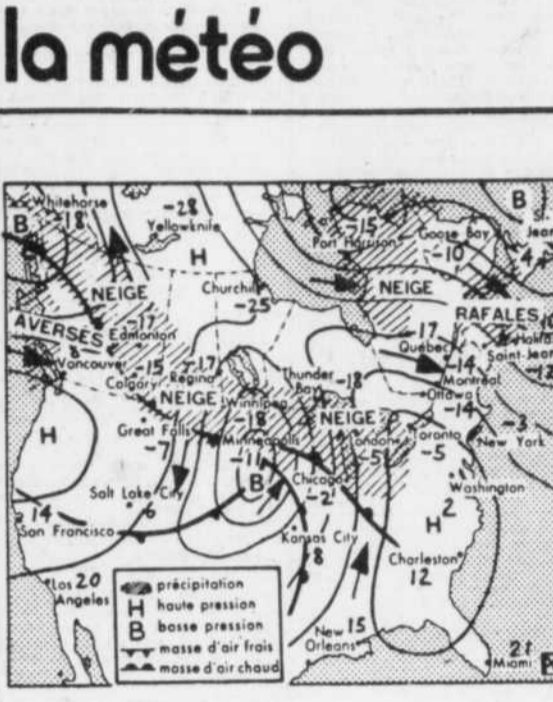

Les annonces classées

service téléphonique de 12 heures par jour de 8h30 à 20h30 du lundi au jeudi (vendredi 20h00).
votre annonce remise avant 20h30 sera publiée le lendemain. Pour l'édition du samedi: 16h30 vendredi. Pour l'édition du lundi: 20h00 vendredi.

10 lignes directes **647-3311**

- **Services et Ventes 100-200**
- **Emploi 300**
- **Logements 400 à 429**
- **Chambres 430 à 449**
- **Maisons seules 450 à 470**
- **Maisons à revenus 471 à 490**
- **Autres propriétés 491 à 499**
- **Commerces et Industries 500**
- **Véhicules-moteurs 600**

prévisions

Prévisions pour la province de Québec et la vallée de l'Outaouais émises par Environnement Canada.

Situation générale: le dôme d'air arctique qui recouvre le Québec depuis deux jours se déplace lentement vers le Bas-St-Laurent aujourd'hui et mettra momentanément un terme à cette vague de froid. Une perturbation se formera à l'ouest des Grands Lacs aujourd'hui et se dirigera vers nos régions demain. L'enveloppe nuageuse qui précède ce système envahira l'ouest de la province la nuit prochaine et sera suivie de neige qui se poursuivra demain. Les précipitations seront probablement mêlées de pluie verglaçante sur le secteur sud-ouest demain en journée. Ce système nous apportera un adoucissement dans les températures qui visorneront les normales saisonnières pour la période.

Outaouais, Montréal: avertissement de vague de froid en vigueur. Ensoleillé aujourd'hui, très froid et

ventoux par moments. Ennuagement la nuit prochaine suivi de neige se poursuivant demain. Risque de pluie verglaçante demain en fin de journée. Accumulations probables de 5 à 10 cm. Minimum la nuit prochaine de moins 16. Maximum demain de moins 2 à zéro atteint en soirée.

Québec, Trois-Rivières, Saguenay, Lac-St-Jean: avertissement de vague de froid en vigueur. Ensoleillé aujourd'hui, très froid et ventoux par moments. Demain ennuagement suivi de neige. Maximum aujourd'hui de moins 18 à moins 20 et demain de moins 11 à moins 14. Minimum la nuit prochaine de moins 22 au sud et de moins 26 au nord.

Baie-Comeau, Sept-Îles: avertissement de vague de froid en vigueur. Généralement ensoleillé aujourd'hui et extrêmement froid. Vents du nord-ouest avec rafales atteignant 50 km-h. Demain ennuagement graduel en journée. Minimum la nuit prochaine de moins 24 à moins 26. Maximum demain de moins 15.

Rimouski, Gaspésie: avertissement de vague de froid en vigueur. Fréquents passages nuageux et des chutes de neige aujourd'hui et poudrière par endroits. Vents du nord-ouest avec des rafales atteignant 60 km-h. Dégageant la nuit prochaine et extrêmement froid. Ennuagement graduel en journée. Maximum demain moins 13. Minimum la nuit prochaine de moins 3 à moins 25.

marée soleil

	VENREDI	VENREDI
Basse 03h50	Basse 15h40	Lever
Haute 08h35	Haute 20h40	Coucher
		Durée
		7.19
		15.56
		8.37

VENTE AVANT NOEL CHEZ CROTEAU LTEE

ESCOMPTÉ de 10% à 20% sur mobiliers ameublements et appareils électriques, de marques renommées. Profitez de ces subvins de janvier exceptionnellement offerts. Economisez en effectuant vos achats de maintenant.

175 EST ST-JOSEPH 825-8135 878910

VENTE D'ENTREPOT MEUBLAUBAINE

REDUCTIONS JUSQU'À 60%

Lot de poêles, réfrigérateurs, lave-vaisselle, stéréos, téléviseurs couleur, sets salon, chambre, cuisine, tables, lampes, à liquider à un prix encore jamais vu. Livraison immédiate. Profitez-en. Cherchez les étiquettes BV.

FOYER DU MEUBLE
200 EST, ST-JOSEPH
144 OUEST, ST-VALLIER
529-9648