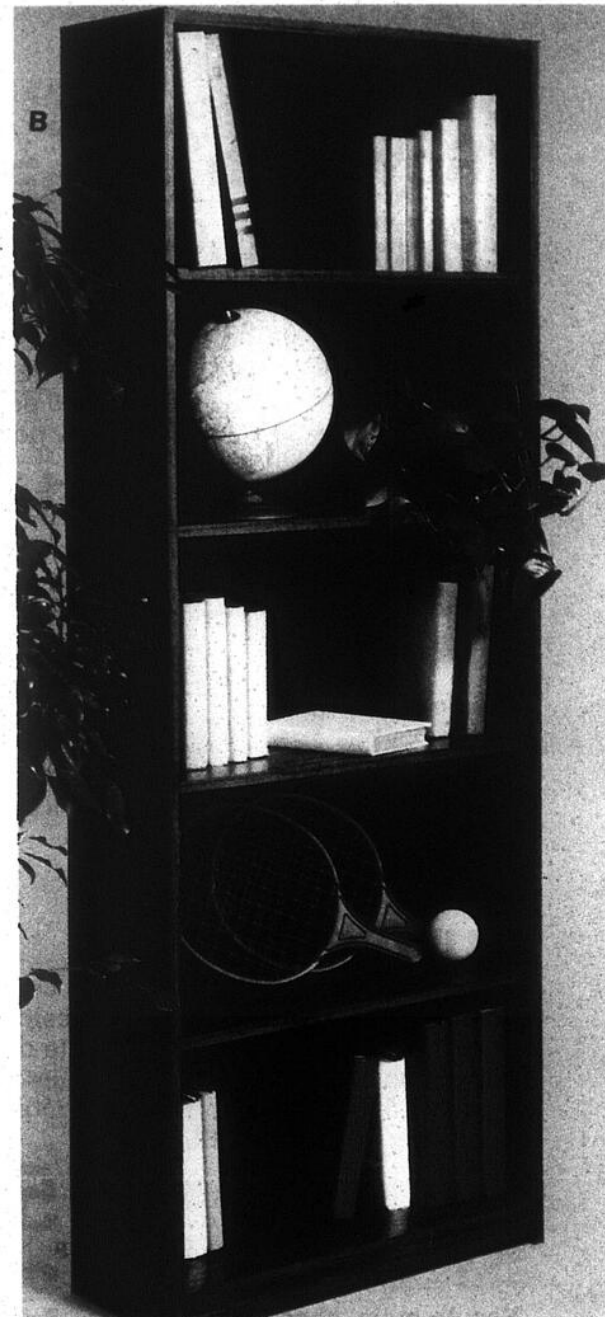

Rabais de $10

**Élément mural... pour
vos livres et votre télé**

C. Ce combiné bibliothèque et range-téléviseur peut même servir de cloison. Facile à assembler. Riche fini noyer "Thermograin"; 155 x 41 x 147 cm (61 x 16 x 58 po).

Prix courant
Woolworth, chac.: 109.95

Prix confort, chac.:

99⁹⁵

**Le combiné bureau-
étagère... très pratique**

D. Spacieux combiné avec espace de rangement considérable. Fixations "Blum" faciles à assembler. Fini vinyle "Candlelight". Bureau: 57 x 19 x 29 po. Étagère: 57 x 9¼ x 23 po.
L'ens.:

129⁹⁵