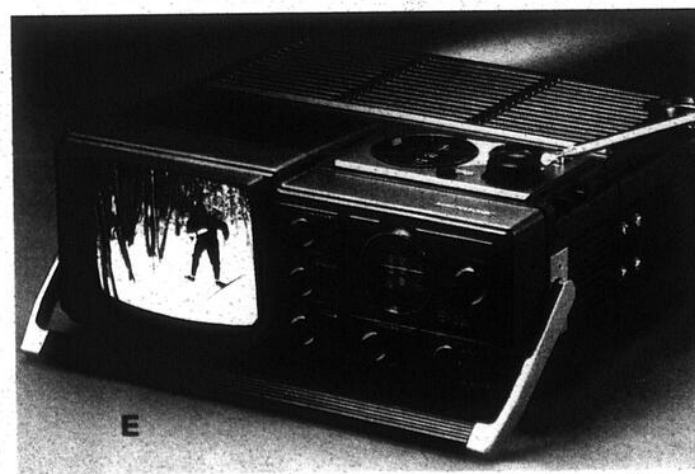

Prix confort, chac.:

\$ 529

Rabais de \$50

Chaîne stéréo 3 pièces "Stack Rack"

C. Récepteur AM-FM stéréo avec lecteur de cassettes incorporé, tourne-disque à arrêt automatique, commande de repérage, 2 haut-parleurs à suspension acoustique et support assemblé. Fini noyer.

Supports "Y200" pour haut-parleur, la paire: 19.95
Chaîne stéréo 3 pièces, prix courant Woolworth, l'ens.: 449.96

Prix confort, l'ens.:

\$ 399

Rabais de \$20

Chaîne stéréo compacte fabriquée au Canada

D. Récepteur AM-FM stéréo avec réglage automatique de fréquence, lecteur de cartouches, changeur de disque semi-automatique et 2 haut-parleurs 6 po. Boîtier fini noyer de Corinthe; 17 1/2 x 12 x 33 3/4 po.

Pièces, main-d'œuvre et service à domicile garantis 1 an.
Prix courant Woolworth, chac.: 178.88

Prix confort, chac.:

\$ 158

**Rabais de \$10
Combiné radio-télé**

E. Radio AM-FM et téléviseur noir et blanc 5 po de Magnasonic. Trois sources d'alimentation: 120 volts, allumecigares 12 volts (adaptateur compris) ou 10 piles D (en sus). **Pièces, main-d'œuvre et service à l'atelier garantis 1 an.**
Prix courant Woolworth, chac.: \$198
Prix confort, chac.: