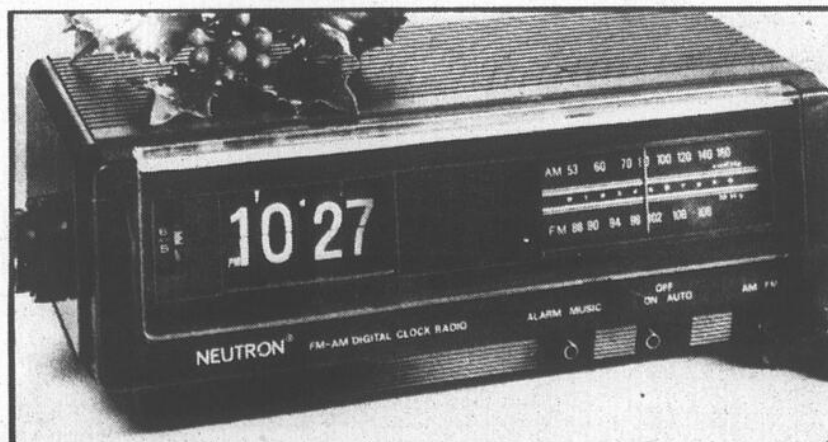

Les certificats-cadeaux Woolco

Radio-réveil AM-FM General Electric

Ce radio à cadran à lecture directe vous réveillera au son de la musique ou de la sonnerie (réglable). Fini noyer veiné.

Chac.:

29⁹⁹

Radio-réveil AM-FM Neutron