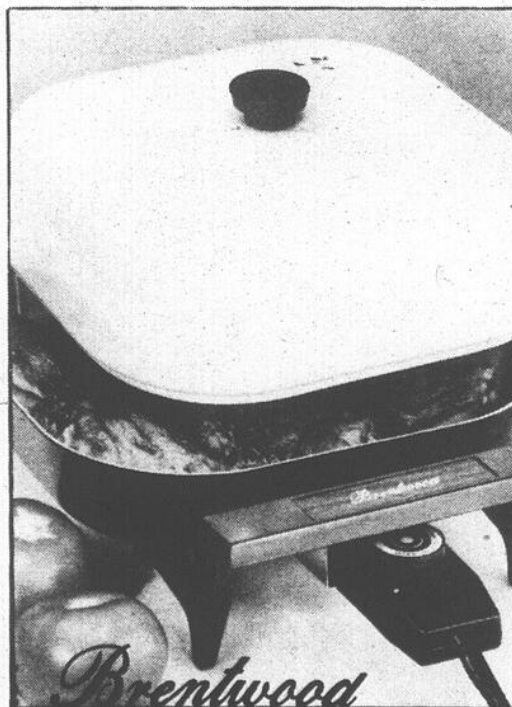

Prix courant Woolco, chac.: 219.99
Prix spécial Woolco, chac.:

159⁹⁹

Devenez couturière et économisez avec notre machine à coudre de luxe

Modèle à bras libre avec plateau amovible pour toutes sortes de travaux. Réalise les points de broderie, zig-zag, point droit et point extensible pour tricots. Pied à charnières cousant sur épingles et tissus épais. Coffre, accessoires et instructions. Pièces, service garantis 1 an. Modèle VX520.

Machine à coudre Brother de luxe, chac.:

219⁹⁶

Poêle à frire 11 po à couvercle bombé

En aluminium épais répartissant bien la chaleur. Contrôle par thermostat. Peut être immergée. Faite au Canada. Amande. Garantie 2 ans.