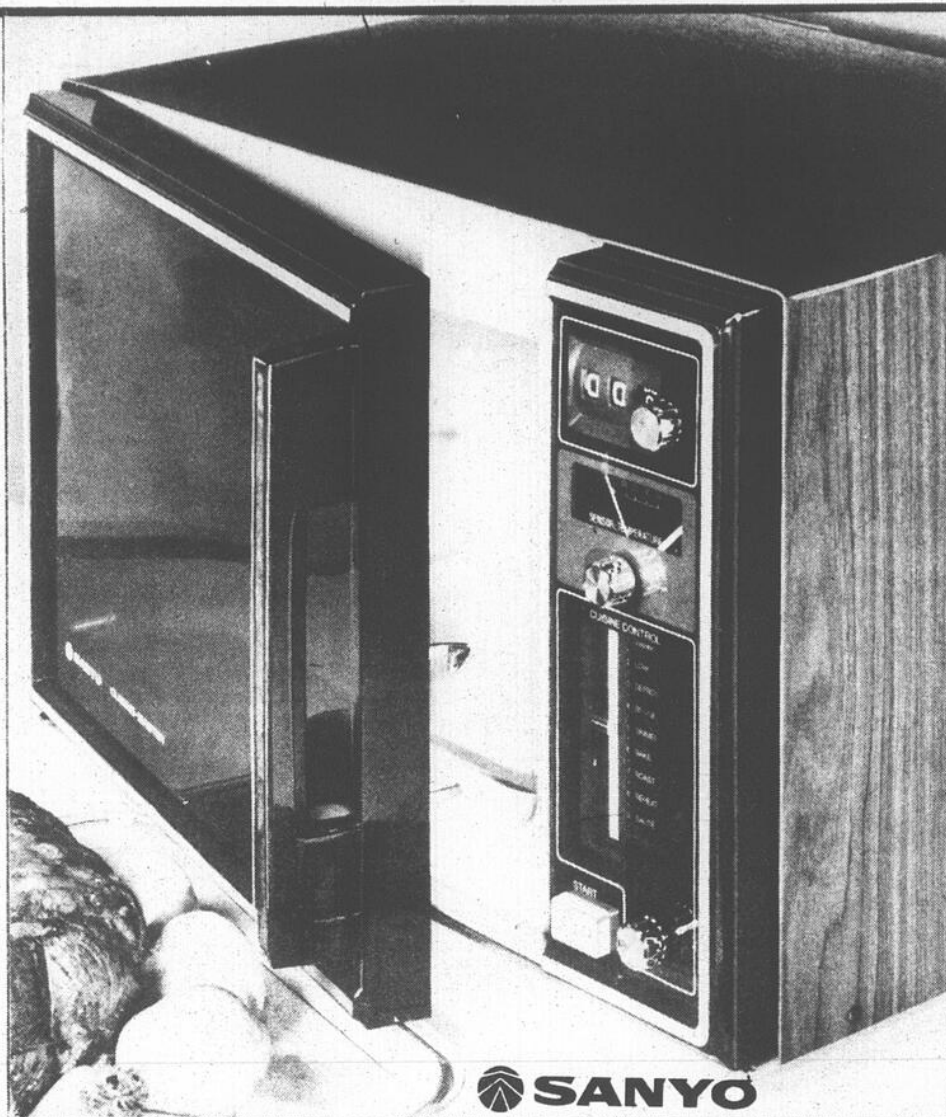

SANYO

Four à micro-ondes "Cuisine-Master"

Dispositif "Sensor-Temperature" avec bouton et indicateur de température, intérieur 1.5 pi cubes, minuterie à affichage numérique, sonde thermique et 6 caractéristiques de sécurité. Pièces, main-d'oeuvre et service au magasin garantis 3 ans. 24 x 21¼ x 15⅞ po. **Chac.:**

$ 619