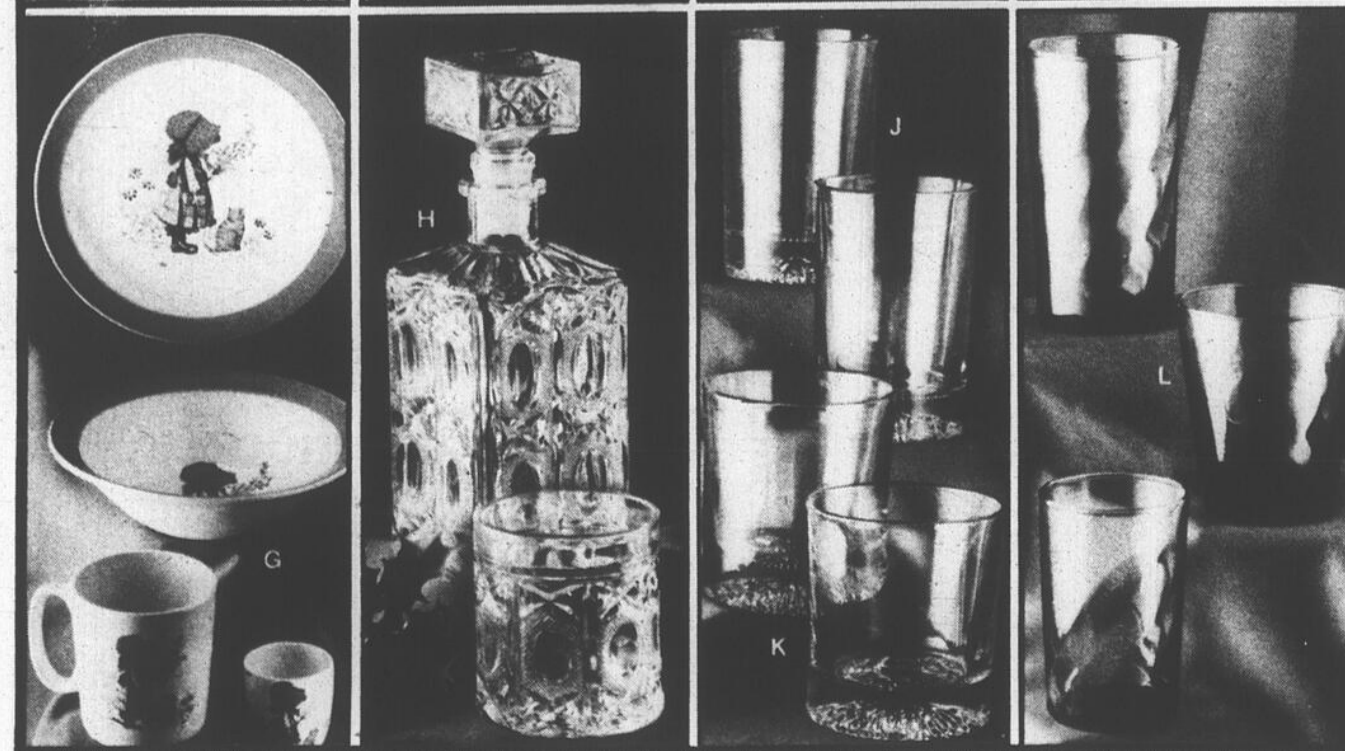

**Des ensembles vendus sous
boîte-cadeau, si tentants
à garder pour soi...**

A. Ens. "Vogue" 21 pièces pour le bar.
4 verres à apéritif, 4 verres à eau,
4 verres à jus, 4 grands verres, 4 verres à
bière, 1 doseur.
Ens. 21 pièces: **8.99**

Ens. "Rosy" 6 pièces. Au choix:
6 verres 5 onces, 10 onces ou 13 onces.
B. Verres 5 onces, l'ens.: 6.29
C. Verres 10 onces, l'ens.: 6.99
D. Verres 13 onces, l'ens.: 7.79

E. Ens. "Manhattan" 24 pièces. Comprend
8 de chaque: grands verres, à apéritif
et à jus. Verre transparent.
Ens. 24 pièces: **9.99**

F. Ens. "Topaz" 7 pièces pour la salade.
Comprend 1 grand bol et 6 coupes à
salade ou à fruits. Verre transparent.
Ens. 7 pièces: **11.99**

**G. Ens. "Holly Hobbie" 4 pièces pour
enfants.** Faïence anglaise. 1 plat, 1 bol,
1 chope et 1 coquetier.
Ens. 4 pièces **9.77**

H. Service à whiskey 7 pièces. 3 modèles
au choix. L'ensemble comprend 1
carafe et 6 verres assortis.
Au choix, l'ens.: **12.99**

Ens. "Icelandic" 6 pièces
J. Ens. 6 verres de 12 onces.
K. Ens. 6 verres de 10 onces.
Au choix, l'ens.: **6.99**

L. Ens. "Swirl" 18 pièces. Comprend 6
de chaque: verres à jus, à apéritif et grands
verres à eau. Verre de couleur topaze.
Ens: 18 pièces: **5.99**