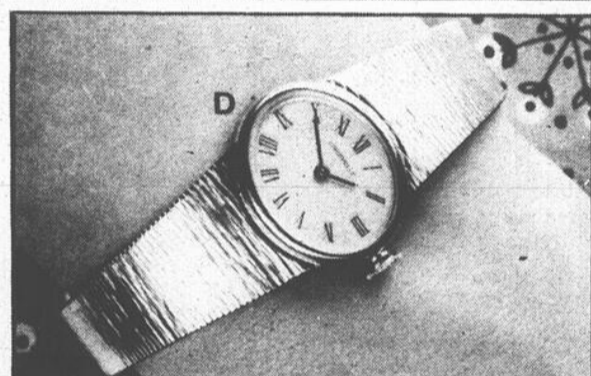

D. Pour elle: une note d'élégance. Un modèle toujours en vogue à cadran elliptique. chiffres romains sur fond mat. boîtier ton or et bracelet flexible intégré. Un merveilleux cadeau.

Montre "Caravelle" pour dames, chac.:

89.95