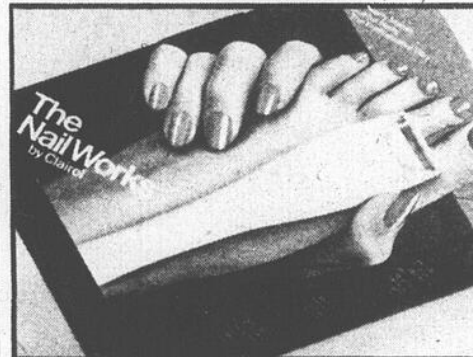

Onglier "Nail Works" Clairol
4 embouts interchangeables pour limer et polir les ongles. Sans cordon. Piles comprises. Nécessaire no NM-1: Chac.:

11⁹⁵