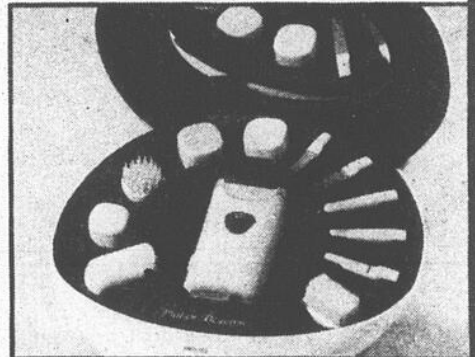

Trousse de beauté 'Lady Philips'
Rasoir électrique avec 11 accessoires pour soins des ongles et de la peau. Modèle no HP2122. Chac.:

44⁹⁵