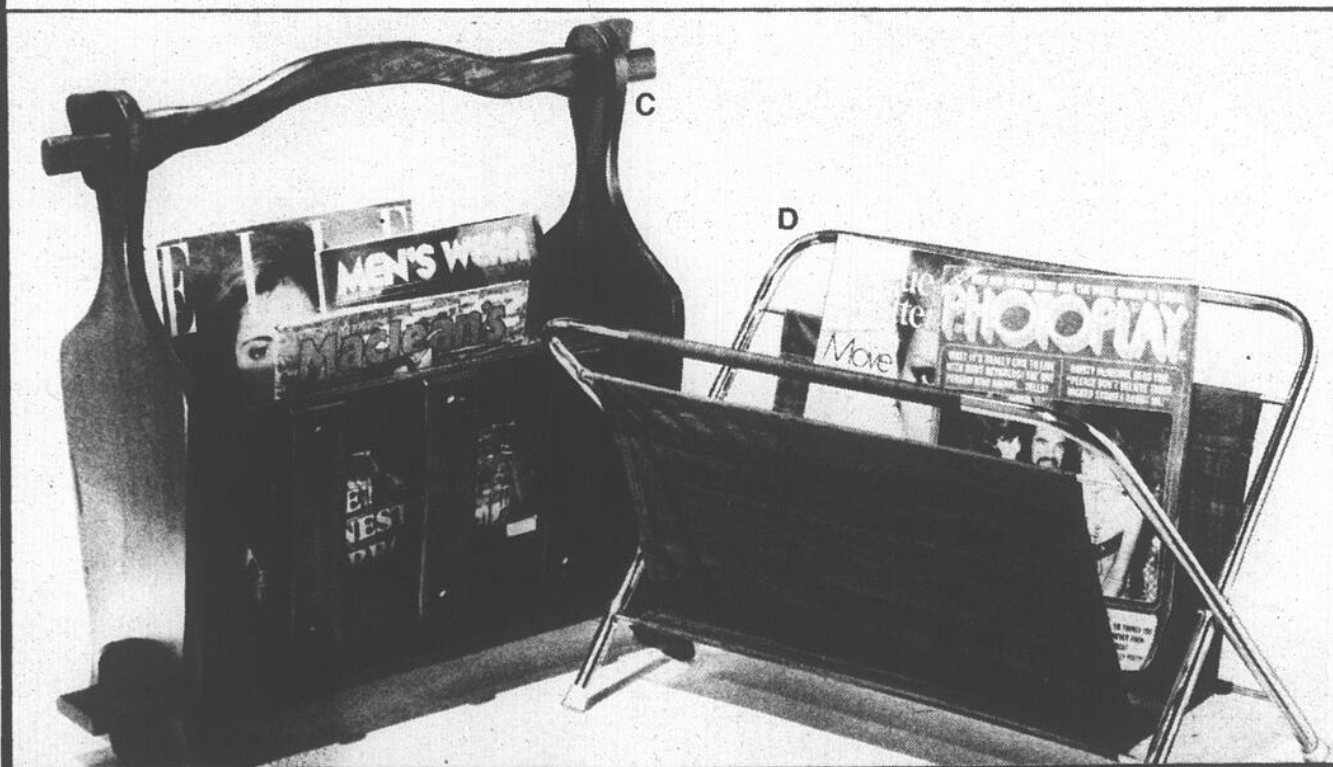

Un cadeau pratique: porte-revues en bois

C. Fabriqué en bois dur du Brésil aspect noyer. Idéal pour ranger vos revues, livres et journaux. D'assemblage facile. À ce bas prix, achetez-en deux! Chac.:

29⁹⁵

Rabais! Porte-journaux

D. Cadre solide en métal chromé et corps et vinyle aspect cuir. En brun seulement. 18½ x 18 x 8 po. Offre spéciale!

Prix courant Woolco, chac.: 11.49

Prix spécial Woolco, chac.:

9⁷⁶

Rabais! Cendrier sur pied

E. Plastique. Brun, blanc, orangé. 21 po. Prix courant Woolco, chac.: 6.49. Prix spécial Woolco, chac.:

$6

Étagère pour téléviseur

F. Tablettes à placage en vinyle aspect noyer. Assemblage sans outils. Faite au Canada. 27 x 16 x 18 po. Chac.:

$26

Élégante chaise coussinée

G. Cadre en métal fini laiton, recouvrement acrylique. Faite au Canada. Chac.:

21⁴⁴