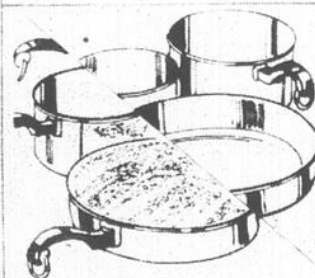

Rincage prolongé

"Cycle Econo"

Lave-vaisselle encastré McClary à 5 programmes

Un lave-vaisselle de grande capacité et à chargement facile. "Cycle Econo" permettant de sécher la vaisselle avec ou sans chaleur pour économiser l'énergie. Offert en blanc, ton or moisson ou amande. (Modèle portatif: $10 en sus pour la couleur.) 24⅞ x 25½ x 36½ po. **Chac.:**

$ 349

Lave-vaisselle portatif McClary, chac.:

$ 379

pour faciliter vos achats

WOOLCO 23