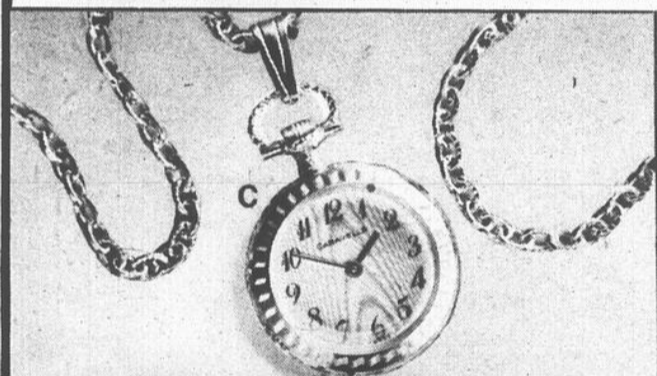

D. Pour elle: une note d'élégance. Un modèle toujours en vogue à cadran elliptique. chiffres romains sur fond mat. boîtier ton or et bracelet flexible intégré. Un merveilleux cadeau.

Montre "Caravelle" pour dames, chac.:

89.95