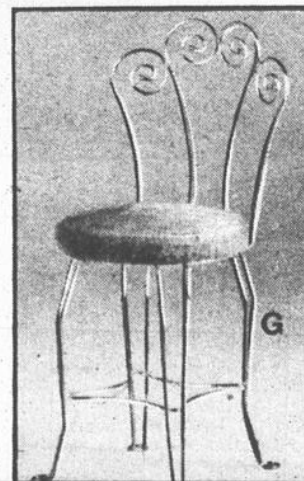

Woolco

On croit encore
au
Père Noël...

pour
faciliter
vos achats

Berceuse pour enfants

Monture en bois dur, recouvrement en vinyle lavable. Siège à 10 po du sol. Mandarine, jaune ou brun. Chac.:

25⁴⁴

Petite berceuse rustique

Comme celle de grand-maman! Bois dur, siège et dossier coussinés. Fini érable. Siège à 10½ po du sol. Chac.:

27⁷⁷

Coffre-banc

A. Monture en bois dur fini érable et couvercle de sécurité. Fabrication canadienne. 18 x 34 x 23 po de haut. Chac.:

47⁷⁷

Fauteuil berçant

B. Dossier bois dur, bourre mousse et recouvrement vinyle. Sangle. Fabrication canadienne. Chac.:

18⁸⁸

Un cadeau pratique: porte-revues en bois

C. Fabriqué en bois dur du Brésil aspect noyer. Idéal pour ranger vos revues, livres et journaux. D'assemblage facile. À ce bas prix, achetez-en deux! Chac.:

29⁹⁵

Rabais! Porte-journaux

D. Cadre solide en métal chromé et corps et vinyle aspect cuir. En brun seulement. 18½ x 18 x 8 po. Offre spéciale!

Prix courant Woolco, chac.: 11.49

Prix spécial Woolco, chac.:

9⁷⁶

Rabais! Cendrier sur pied

E. Plastique. Brun, blanc, orangé. 21 po. Prix courant Woolco, chac.: 6.49. Prix spécial Woolco, chac.:

$6

Étagère pour téléviseur

F. Tablettes à placage en vinyle aspect noyer. Assemblage sans outils. Faite au Canada. 27 x 16 x 18 po. Chac.:

$26

Élégante chaise coussinée

G. Cadre en métal fini laiton, recouvrement acrylique. Faite au Canada. Chac.:

21⁴⁴