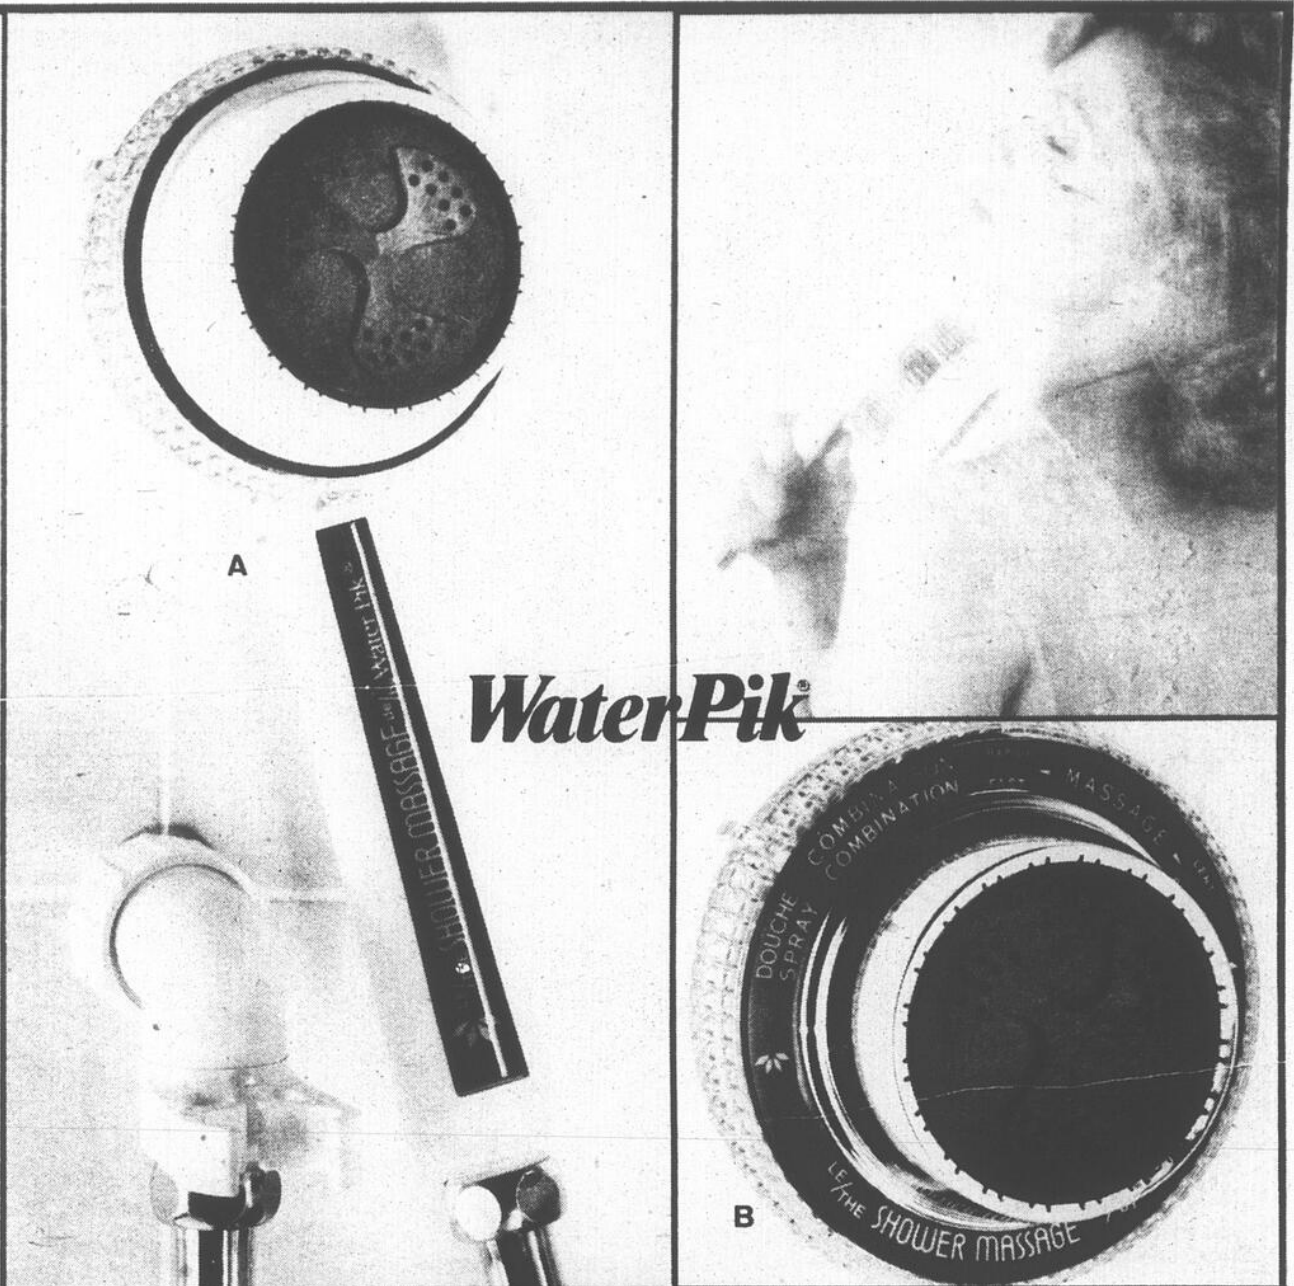

pour
faciliter
vos achats

Pour une douche vivifiante et une économie d'eau et d'énergie, optez pour le "Shower Massage"

A. Modèle de luxe qui se fixe ou se tient à la main donnant des milliers de jets tonifiants. Une nouvelle façon pratique d'économiser l'eau et l'énergie. Vous utilisez moins d'eau et par conséquent moins de chaleur pour chauffer celle-ci. Au choix: jet ordinaire ou jets à intensités diverses. Installation facile.

Prix courant Woolco, chac.: 39.95
Prix spécial Woolco, chac.:

36⁷⁷

B. Modèle mural avec les mêmes caractéristiques que ci-dessus
Prix courant Woolco, chac.: 26.95
Prix spécial Woolco, chac.:

22⁹⁵

Rabais de 5.08! Tabourets de bar

Tabouret pivotant recouvert de vinyle. Base chromée et repose-pieds. Brun ou noir. 30 po.

Prix courant Woolco, chac.: 29.95
Prix spécial Woolco, chac.:

24⁸⁷