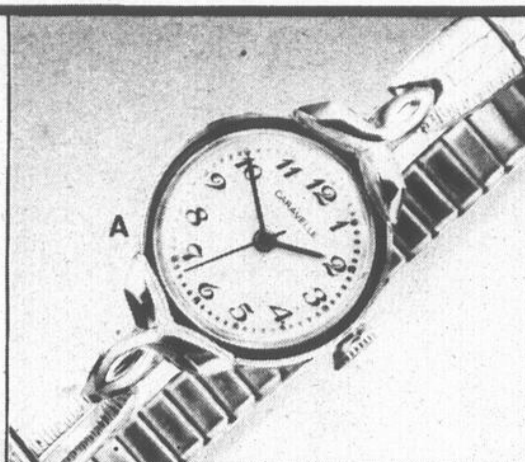

**Un cadeau spécial pour Noël
Montres Bulova pour dames et hommes**

A. Pour elle: une montre de soirée dotée d'un joli boîtier ton or et d'un bracelet extensible assorti. Trotteuse et cadran à chiffres faciles à lire.

B. Pour lui: une montre à boîtier plat, résistant à l'eau. Modèle tout-aller à cadran ton argent facile à lire et à trotteuse. Aussi offerte avec boîtier ton or et bracelet assorti.

Montres 'Caravelle' pour dames et hommes

au choix, chac.:

69⁹⁵

C. Pour elle: un pendentif. Un bijou de choix pour les sorties spéciales. Boîtier ton or délicatement travaillé lui donnant une allure antique. Chaîne assortie comprise.

Pendentif "Caravelle" pour dames, cha.:

94.95