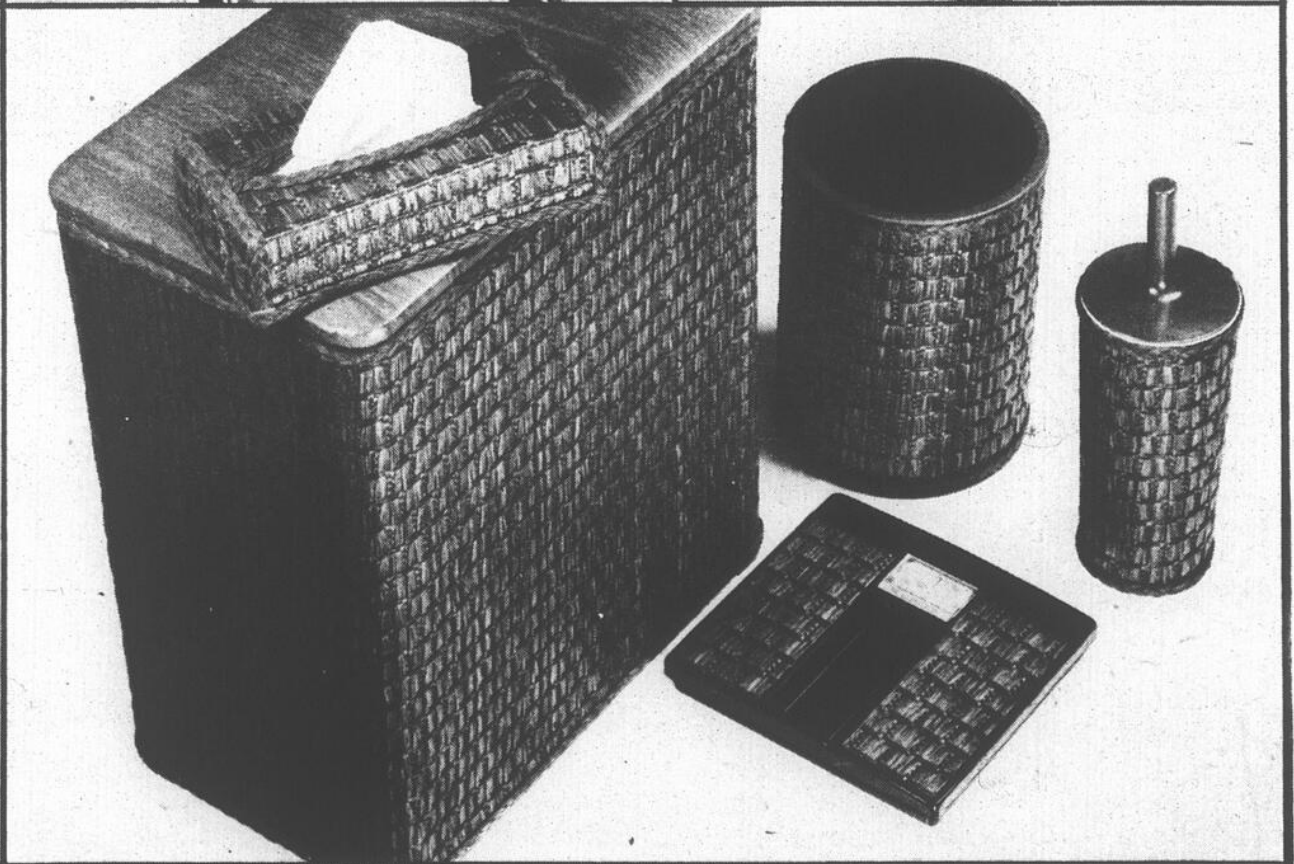

Prix courant Woolco, chac.: 39.95
Prix spécial Woolco, chac.:

36⁷⁷

B. Modèle mural avec les mêmes caractéristiques que ci-dessus
Prix courant Woolco, chac.: 26.95
Prix spécial Woolco, chac.:

22⁹⁵

Rabais de 5.08! Tabourets de bar

Tabouret pivotant recouvert de vinyle. Base chromée et repose-pieds. Brun ou noir. 30 po.

Prix courant Woolco, chac.: 29.95
Prix spécial Woolco, chac.:

24⁸⁷

Rabais de 7.95! Ens. 5 pièces pour salle de bains. Ensemble de style méditerranéen