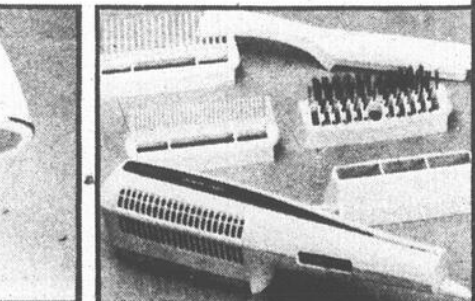

19.95

Séchoir-coiffeur "Curl 'N Dry" Philips
500 W pour coiffer et 900 W pour sécher. Brosse 360° pour coiffer et sécher rapidement. No HP9900. Chac.:

14.95

Rouleaux chauffants "Lasting Curls" Lady Schick
Avec émission de vapeur pour des coiffures qui durent. 27 rouleaux 3 grosseurs. No 75B. Chac.:

24.95

Séchoir "Capri" Lady Schick
Modèle portatif se pliant. Très grand capuchon, 4 réglages. No 315W. Chac.:

33.95

Séchoir Schick avec émission de vapeur
735 watts. 3 réglages de chaleur. 5 accessoires. Émission de vapeur pour faciliter la mise en plis. No 756. Chac.: