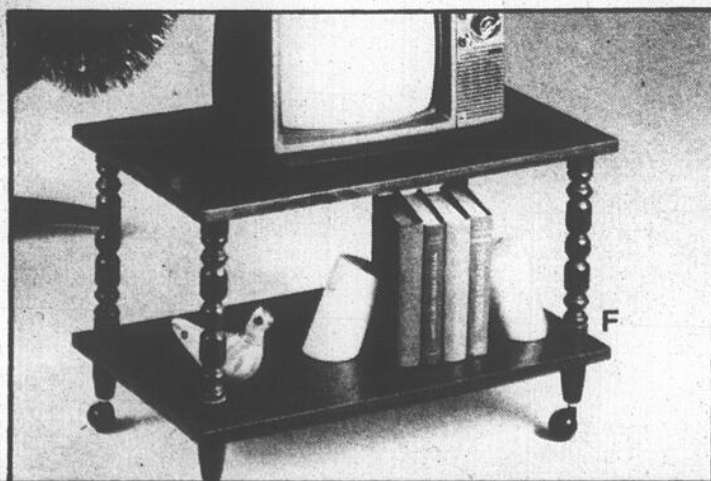

Woolco

On croit encore
au
Père Noël...

pour
faciliter
vos achats

Berceuse pour enfants

Monture en bois dur, recouvrement en vinyle lavable. Siège à 10 po du sol. Mandarine, jaune ou brun. Chac.:

25⁴⁴

Petite berceuse rustique

Comme celle de grand-maman! Bois dur, siège et dossier coussinés. Fini érable. Siège à 10½ po du sol. Chac.:

27⁷⁷

Coffre-banc

A. Monture en bois dur fini érable et couvercle de sécurité. Fabrication canadienne. 18 x 34 x 23 po de haut. Chac.:

47⁷⁷

Fauteuil berçant

B. Dossier bois dur, bourre mousse et recouvrement vinyle. Sangle. Fabrication canadienne. Chac.:

18⁸⁸

Un cadeau pratique: porte-revues en bois

C. Fabriqué en bois dur du Brésil aspect noyer. Idéal pour ranger vos revues, livres et journaux. D'assemblage facile. À ce bas prix, achetez-en deux! Chac.:

29⁹⁵

Rabais! Porte-journaux

D. Cadre solide en métal chromé et corps et vinyle aspect cuir. En brun seulement. 18½ x 18 x 8 po. Offre spéciale!

Prix courant Woolco, chac.: 11.49

Prix spécial Woolco, chac.:

9⁷⁶

Rabais! Cendrier sur pied

E. Plastique. Brun, blanc, orangé. 21 po. Prix courant Woolco, chac.: 6.49. Prix spécial Woolco, chac.:

$6

Étagère pour téléviseur

F. Tablettes à placage en vinyle aspect noyer. Assemblage sans outils. Faite au Canada. 27 x 16 x 18 po. Chac.:

$26

Élégante chaise coussinée

G. Cadre en métal fini laiton, recouvrement acrylique. Faite au Canada. Chac.:

21⁴⁴