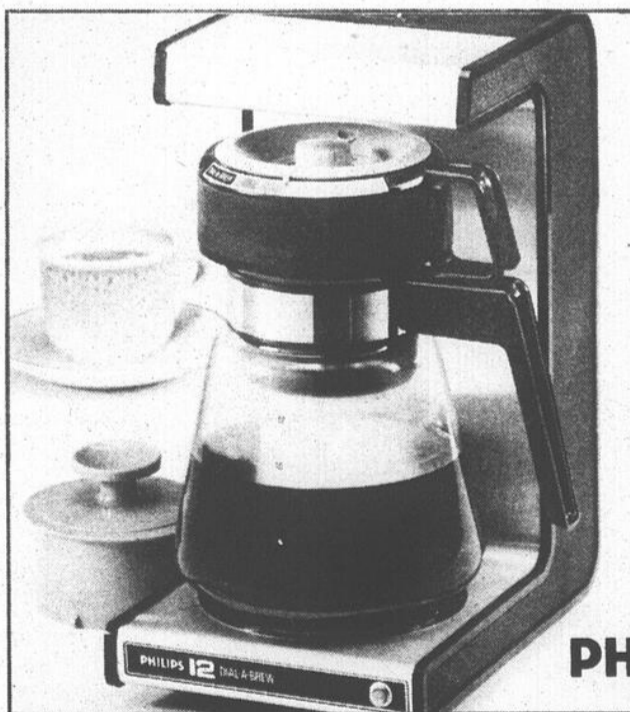

114⁹⁸

**Une idée-cadeau pratique,
la bouilloire électrique**

Contenance de 2 pintes. Bec antivapeur, mise en marche et arrêt automatique. Or moisson et similibois. **Chac.**:

19⁸⁸

**La cafetière "Dial-A-Brew"
un cadeau de bon goût!**