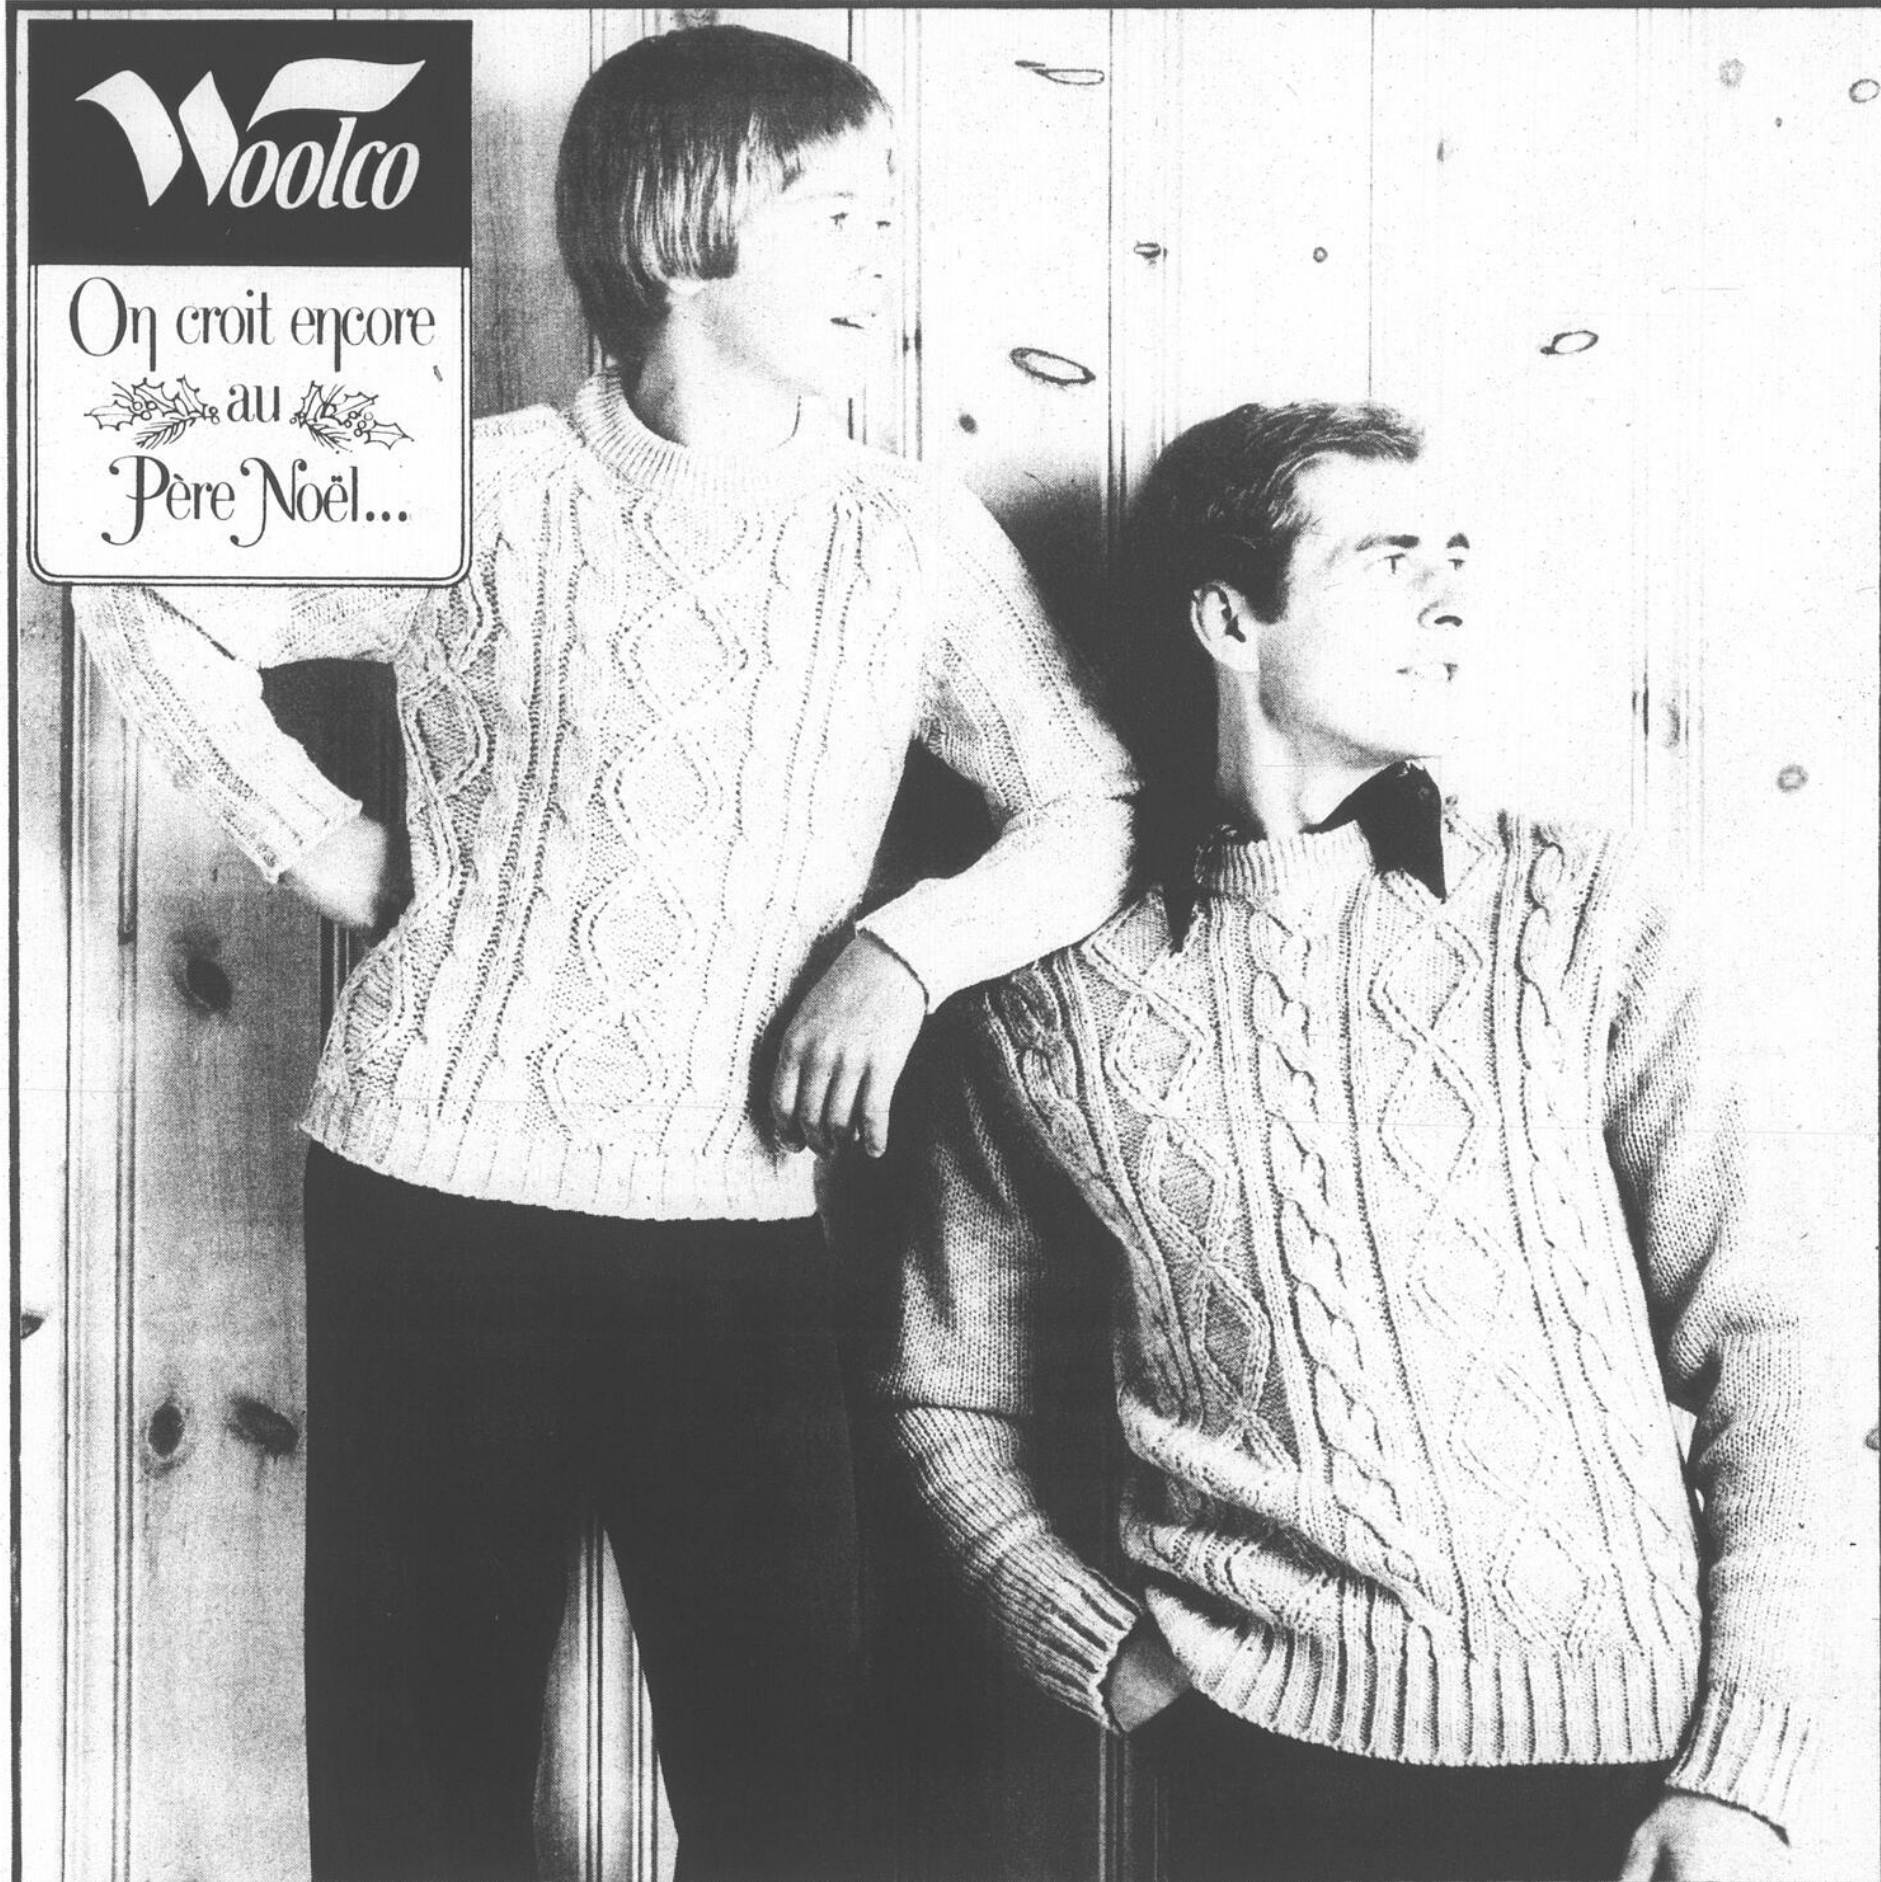

Prix courant Woolco, chac.: 14.97

Prix spécial Woolco, chac.:

Au choix

11⁸⁸

On croit encore
au
Père Noël...

**20% de rabais! Tricot pêcheur à
encolure ras du cou pour garçons**

Tricot 100% acrylique lavable à la machine. À porter avec chemise à motif plaid et jean. Choix de tons unis en ivoire, bleu, chameau ou de tons chinés en bleu ou beige. Tailles pour garçons: P.M.G.TG. Un cadeau dont il saura profiter tout l'hiver!