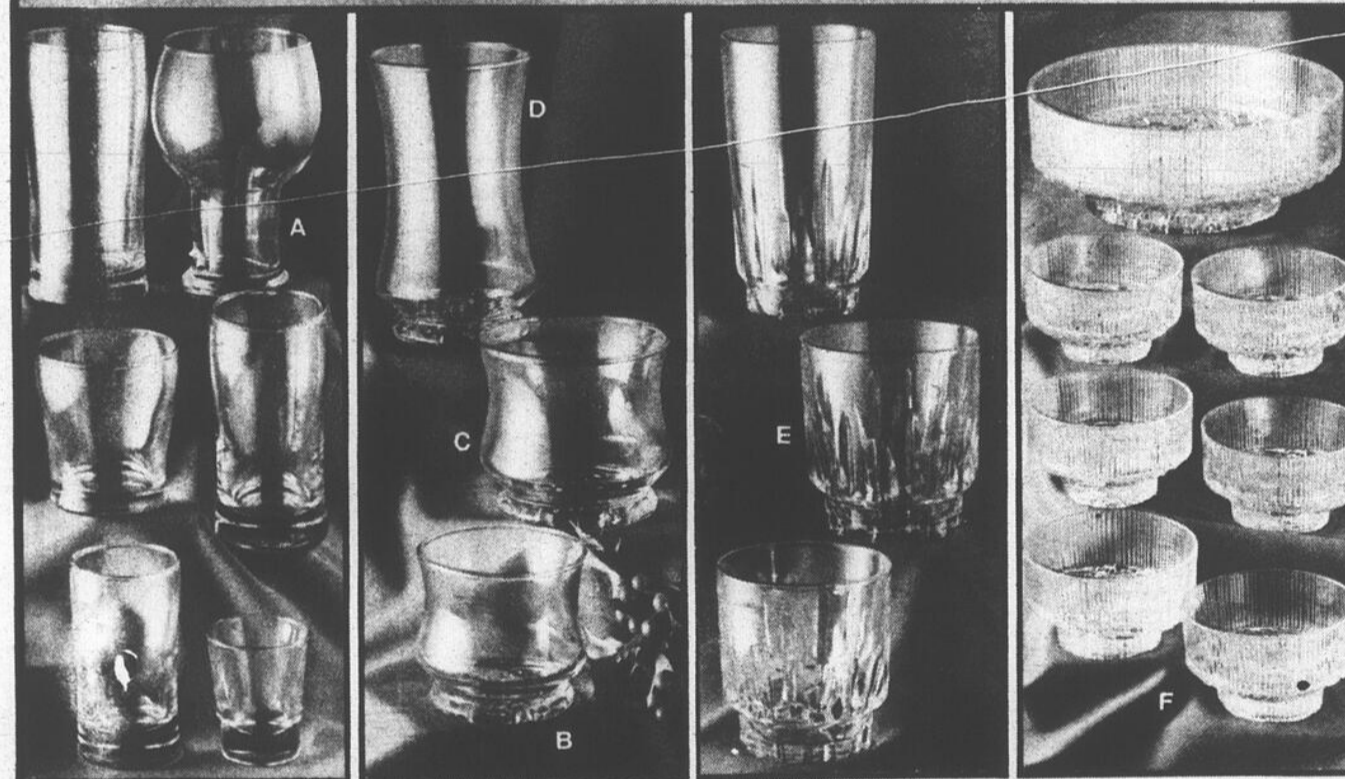

**Un verre élégant pour
toutes les occasions:
ens. 6 verres "Super Vin"**

Cet ensemble comprend 6 grands verres
12 3/4 onces offerts sous boîte-cadeau.
Un cadeau signé Woolco qu'il fait
plaisir de mettre sous l'arbre !

Ens. 6 verres:

4⁹⁹