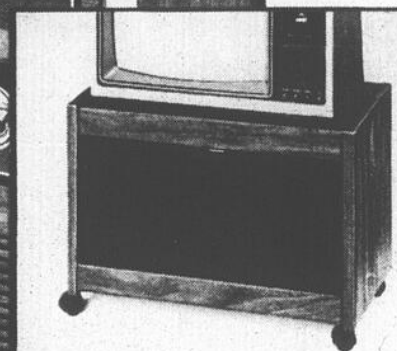

Woolco

On croit encore
au
Père Noël...

Téléviseur couleur 20 po avec châssis "XtendedLife" 100% transistorisé pour une longévité prolongée et une économie d'énergie. Tube-image "Acculine" à matrice noire et circuits intégrés de qualité propre à RCA. Accord précis automatique, syntonisateurs UHF et VHF transistorisés. Fini noyer veiné. 25 3/8 x 19 1/2 x 17 3/8 po. Modèle no FD446. **Chac.:**

Pièces, main-d'oeuvre et service à domicile garantis 1 an. (Garantie de 3 ans, en option)

RCA Téléviseur couleur portatif "XL-100"
20 po... un cadeau qui sera apprécié

Support de luxe pour télé

Pour téléportatives 20 po. Portes vitrées, roulettes. Fini noyer. Assemblage nécessaire. No 6300. **Chac.:**

$79

$499