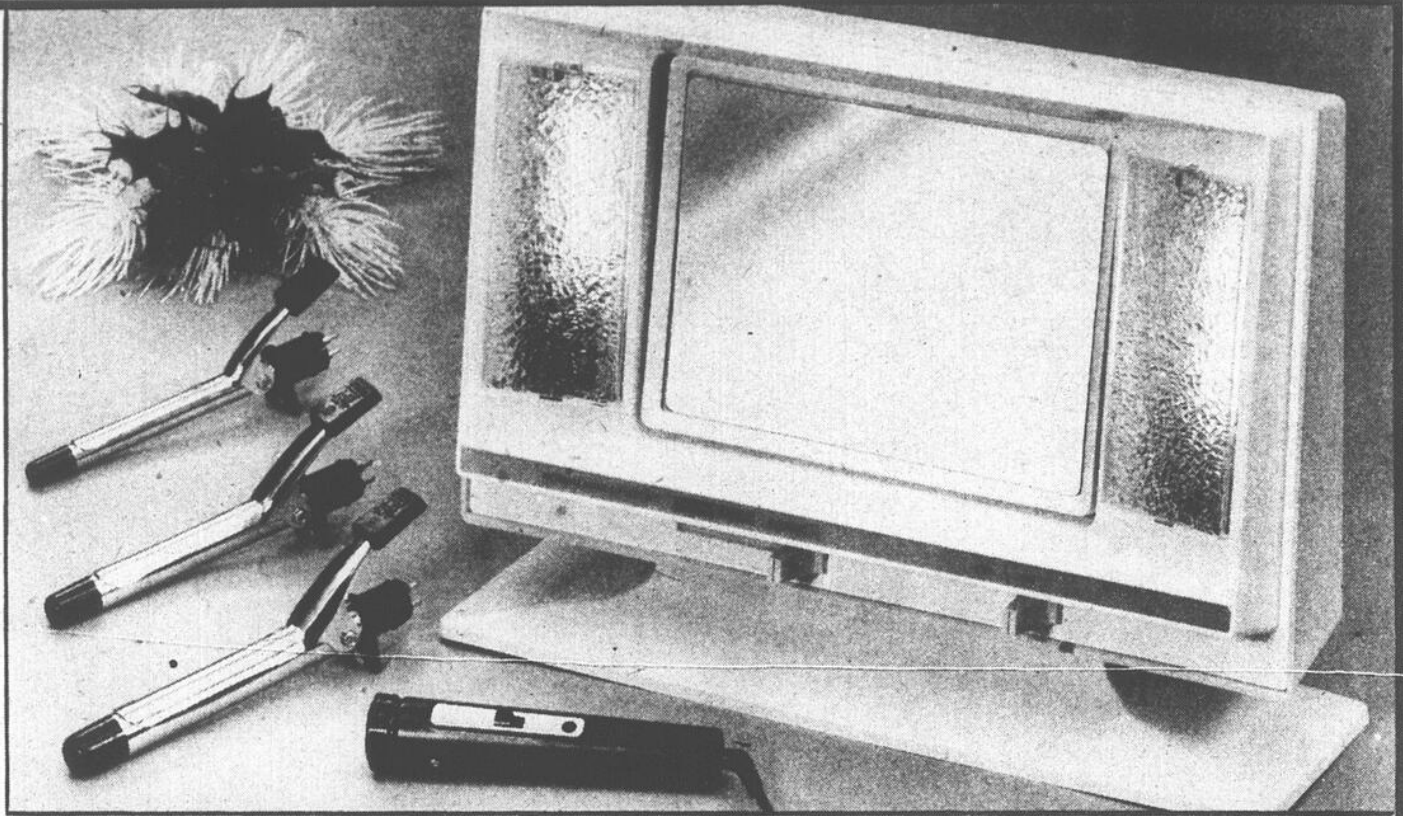

17⁷⁷

**Miroir électrique
'Solaray'**

4 intensités lumineuses pour un maquillage réussi le jour ou le soir. Face ordinaire et face grossissante. Modèle no 497. Chac.:

23⁸⁸

**Rasoir électrique
'Smooth & Silky' Remington**
Sans cordon, chargeur incorporé. No WER6000. Chac.: