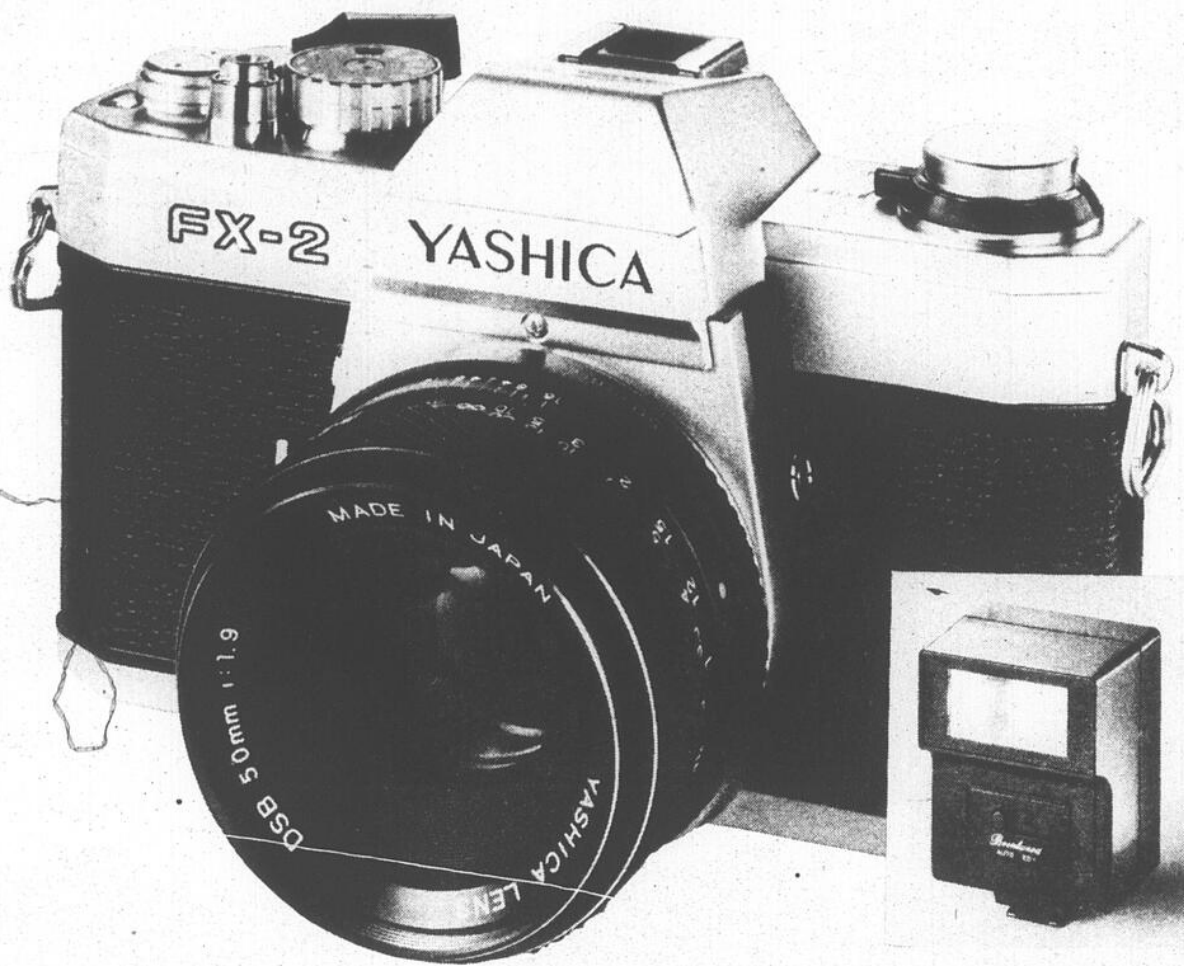

Appareil, chac.:

199⁹⁵

Flash électronique

Modèles Brentwood "ED-1" et "ED-1 automatique" pouvant être fixés à tout appareil 35 mm. Sabot de contact et cordon pour appareil sans sabot de contact.

pour faciliter vos achats

"ED-1", chac.: **14.99**
"ED-1 automatique", chac.:.... **22.87**

L'appareil Yashica FX-2 capture la magie des meilleurs moments

Ne ratez pas cette occasion et procurez-vous cet appareil reflex monoculaire 35 mm de Yashica. Mise au point par aiguille-repère, obturateur foca d'une vitesse de 1 à 1/1000e de seconde, déclencheur automatique, sabot de contact, etc. Étui et objectif 50 mm f1.9 compris.

Ensemble-cadeau Vivitar "700"

Appareil Vivitar facile à utiliser. Visez, déclenchez et le tour est joué ! Flash électronique intégré très pratique. Accepte des films 400 ASA. Un film couleur et 2 piles compris.

Ensemble-cadeau, chac.:

$ 46