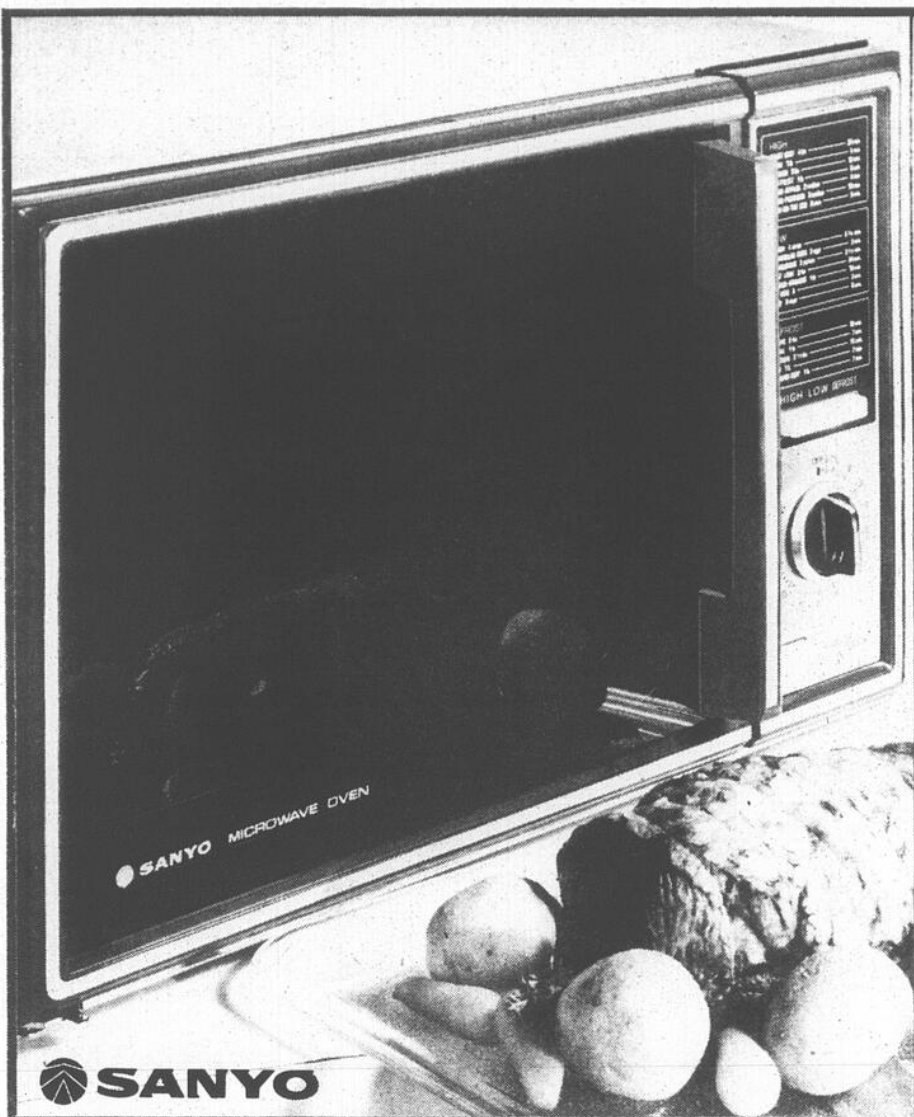

SANYO

Four à micro-ondes Sanyo

Four doté d'un sélecteur à 3 puissances de cuisson: haute, basse et pour décongélation. Intérieur 1.5 pi cubes recouvert d'acier, minuterie 30 min à 2 vitesses, bouton de mise en marche. Livre de recettes et guide de décongélation. 24 x 21¼ x 15⅞ po. **Chac.:**

$ 549