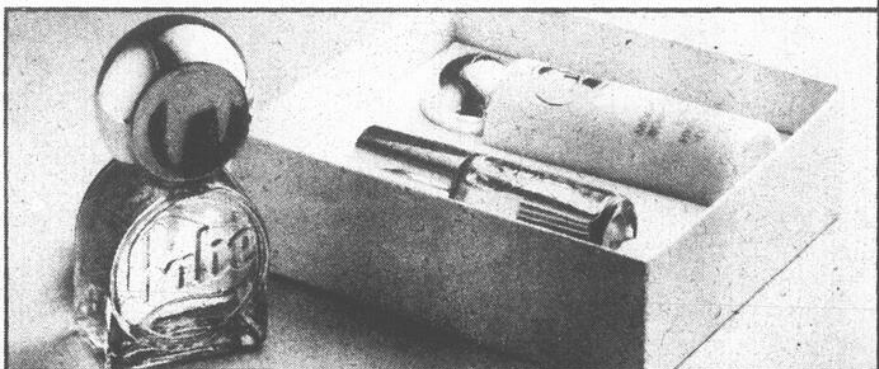

6.50

Vaporisateur "Baby Soft" de Love. 69 grammes.

Chac.:

5.75

Offre-prime! Avec tout achat de produits "Baby Soft" de Love, vous obtiendrez en prime, 75 ml de bain-mousse.

Prix courant Woolco, chac.: 3.75