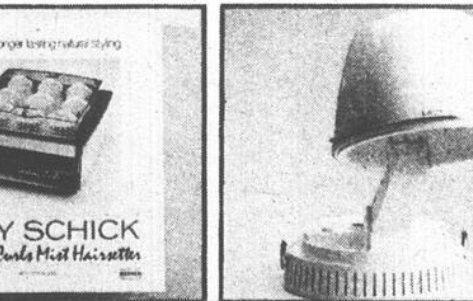

Rouleaux chauffants "Lasting Curls" Lady Schick
Avec émission de vapeur pour des coiffures qui durent. 27 rouleaux 3 grosseurs. No 75B. Chac.:

24.95