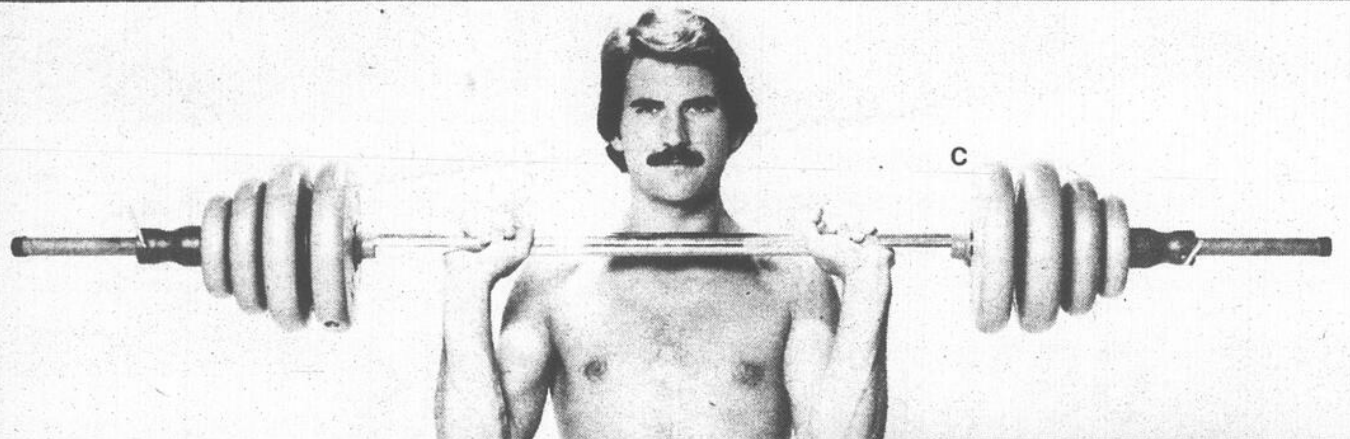

C. Barres à disques York. Comprend barres 5 pi en acier chromé, disques en vinyle: 4 de 10 lb, 4 de 5 lb, 4 de 2 1/2 lb, 2 barres courtes 14 po. Barres et instructions, l'ens.:

28⁸⁸