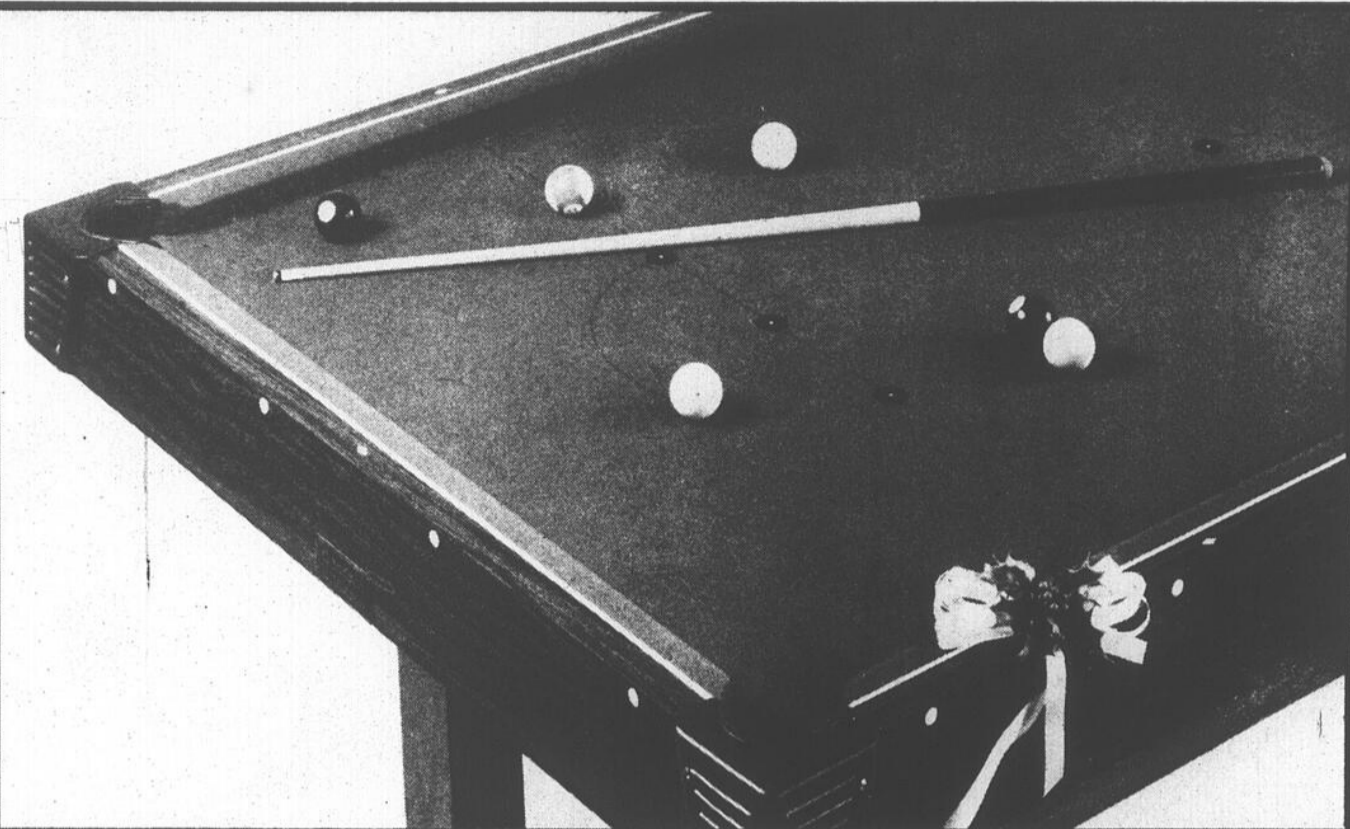

$319

Queue 1 pièce à manche en bois, extrémité en caoutchouc et embout vissé.

Queue de billard 36 po, chac.: 3.47
Queue de billard 42 po, chac.: 5.47
Queue de billard 48 po, chac.: 5.97
Queue de billard 52 po, chac.: 6.47
Queue de billard 57 po, chac.: 6.97

Queue de billard 2 pièces à manche en bois et incrustation. Raccord en laiton et embout vissé. 57 po.

Queue 2 pièces, chac.:

10⁹⁷

Queue de billard de luxe 2 pièces. Talon lamellé, manche en bois, incrustation, raccords en laiton. 57 po de long.

Queue de luxe 2 pièces, chac.:

15⁹⁷

Rabais de 6.97! Table de ping-pong

Monture en acier et bordure en métal gardant la table bien droite. Partie relevable qui permet à une personne de pratiquer seule. Se plie pour rangement facile. 5x9 pi.

(Raquettes, filet non compris)
Prix courant Woolco, chac.: 75.97
Prix spécial Woolco, chac.:

$69

A. Paquet de 6 balles de ping-pong, chac.:

3.47

B. Ensemble pour jeu de ping-pong: 4 raquettes à surface en caoutchouc grenu, 4 balles, filet et tendeurs métal. L'ens.:

6.47

Billard électrique pour votre champion

Billard électrique "Star Explorer".
Nombreuses caractéristiques: affichage numérique des points, bruits et lumières d'ambiance. Approuvé ACNOR.

Billard électrique "Star Explorer", chac.:

$299

Billard électrique "Fonz" doté de nombreuses pistes, heurtoirs et roue de pointage automatique. Approuvé ACNOR.

Billard électrique "Fonz", chac.:

89.97