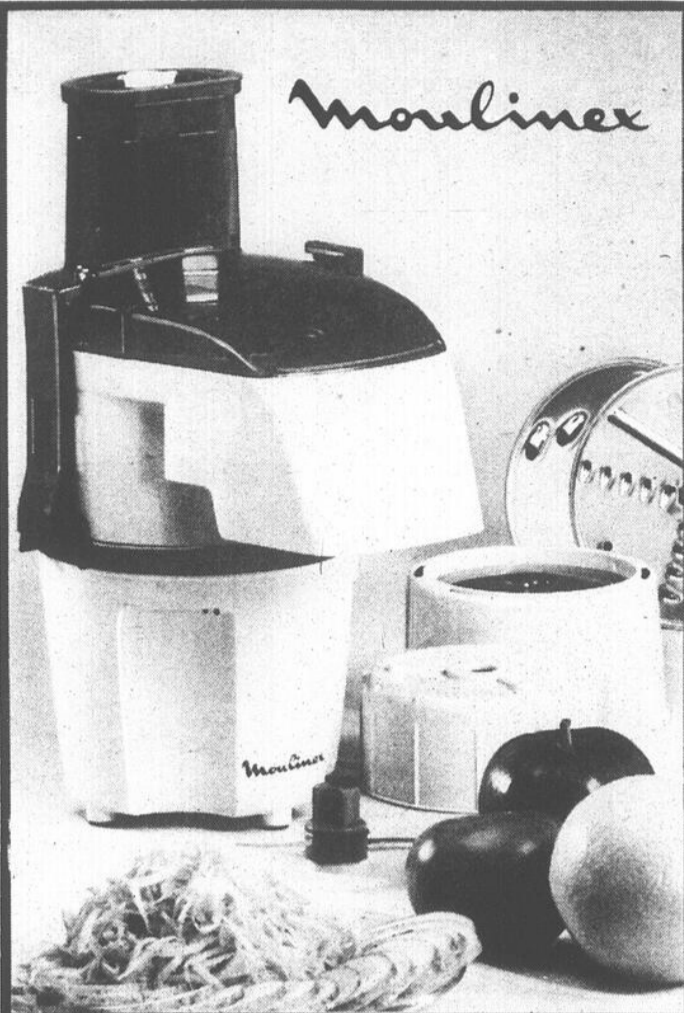

**La moulinette II,
deux appareils en un!**

Pratique, économique, facile à nettoyer, elle est indispensable dans toute bonne cuisine! Elle hache la viande, râpe le chou, réduit en purée, etc., rapidement et en toute sécurité. Chez Woolco, **chac.**:

53⁸⁸