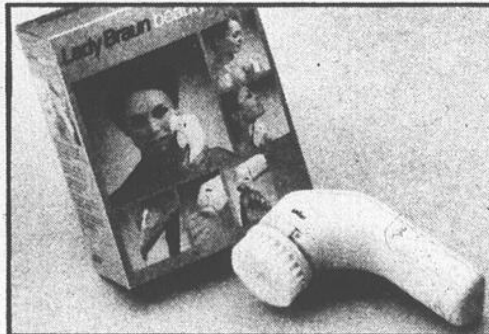

Nécessaire de beauté "Lady Braun".
Nécessaire comprenant 6 accessoires pour les soins de la peau et des ongles. Piles comprises. No BC-1. Garantie de 3 ans. Chac.:

12⁹⁵