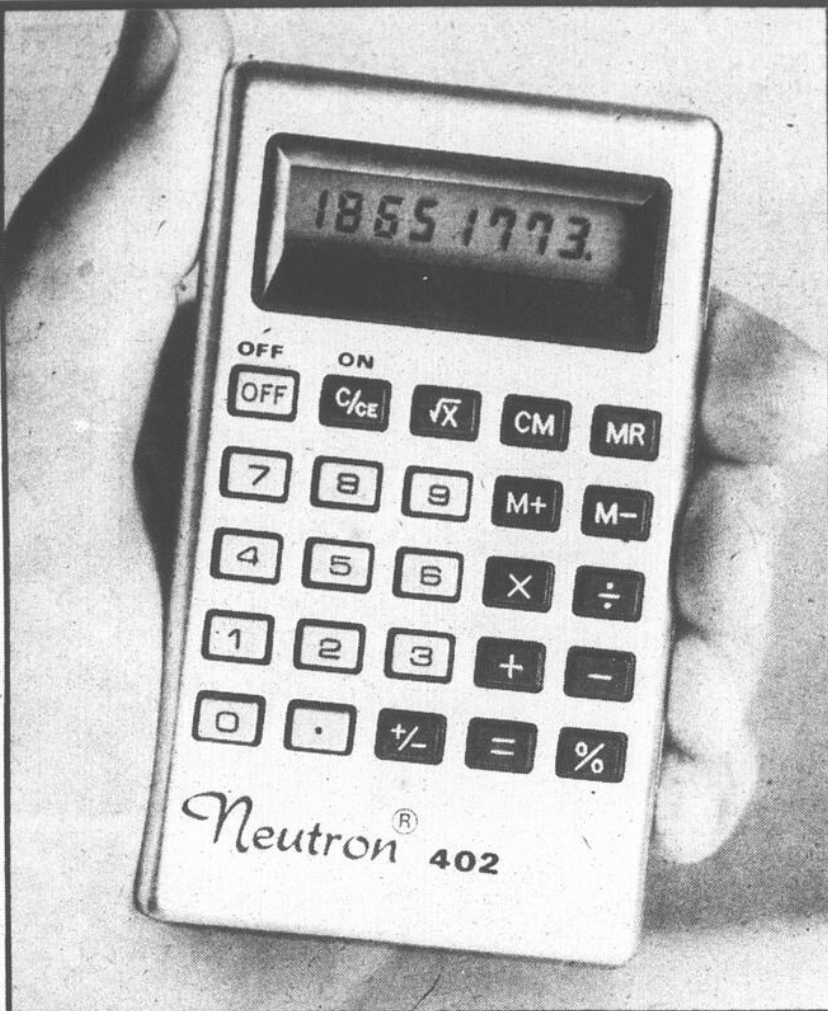

16 WOOLCO

Calculatrice LCD Neutron 402

Une calculatrice compacte offerte dans un attrayant étui genre porte-monnaie. Fonctions standard plus pourcentage, racine carrée, touches pour mémoire, etc. Arrête de fonctionner lorsqu'on ferme l'étui. Piles comprises.