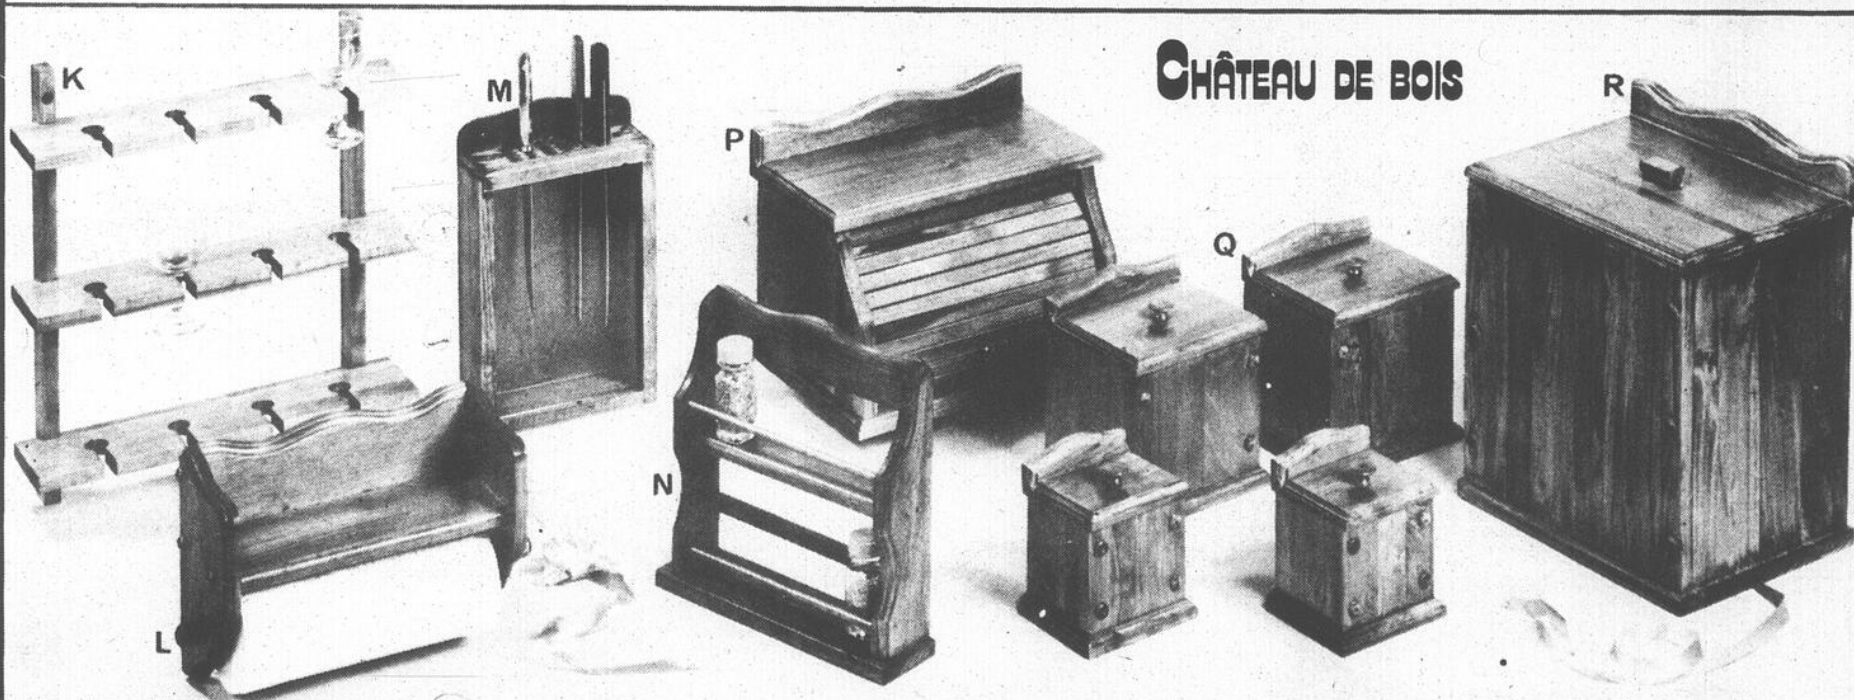

Rabais de 25% et plus!

**Articles en verre
"West Virginia"**

Une idée-cadeau qui rehaussera votre table! Ces objets en verre transparent et étincelant sont décorés d'un oiseau chanteur de l'Amérique du Nord avec une jolie garniture en or véritable. Achetez maintenant et économisez!

Articles	Prix courants Woolco, chac.:	Prix spéciaux Woolco, Chac.:
A. Bonbonnière 17 oz sur pied	16.95	9.99
B. Comptier 7 po sur pied	15.95	9.99
C. Vase 8 po sur pied	12.95	8.99
D. Cloche format moyen	10.95	6.99
E. Ensemble 7 pièces: carafe 80 oz et 6 verres	27.95	19.99
F. Cloche petit format	10.95	6.99
G. Vase 10 po sur pied	14.95	9.99
H. Ensemble 7 pièces: carafe 80 oz et 6 verres	27.95	19.99
J. Ensemble 3 pièces pour trempette: grand bol, support et petit bol	18.95	13.99

pour faciliter vos achats

CHÂTEAU DE BOIS

Rabais de 25% et plus! Articles "Château de Bois"

Pour Noël, offrez un cadeau typiquement canadien! Nos articles en bois dur de qualité sont fabriqués par des artisans canadiens et sont presque tous fini ton noyer. Venez vite chez Woolco!

	Prix courants Woolco, chac.:	Prix spéciaux Woolco, chac.:
K. Porte-verres pour 12 verres à vin	17.99	12.99
L. Porte-serviette	14.95	10.99
M. Porte-couteaux	13.95	9.99
N. Support à épices	11.99	8.99

P. Boîte à pain. Prix courant Woolco, chac.: 43.95
Q. Ens. de boîtes pour la cuisine. Prix courant Woolco, l'ens.: 43.95
R. Poubelle. Prix courant Woolco, chac.: 43.95

Prix spécial Woolco, chac.:

Au choix:

29⁹⁹

WOOLC 21