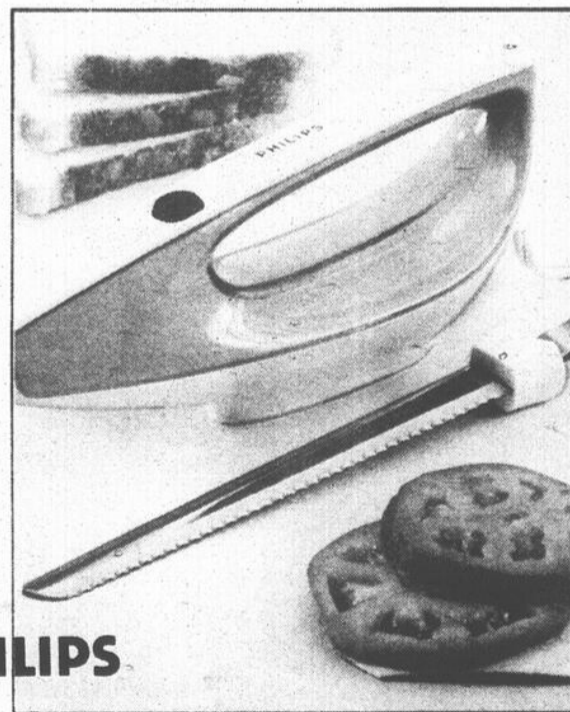

**Un couteau électrique
pour trancher net et bien!**

Idéal toute l'année. Modèle-bien balancé. Lames jumelles en acier inoxydable. Excellente maniabilité. Cordon 6 pi. **Chac.**:

27⁴⁶