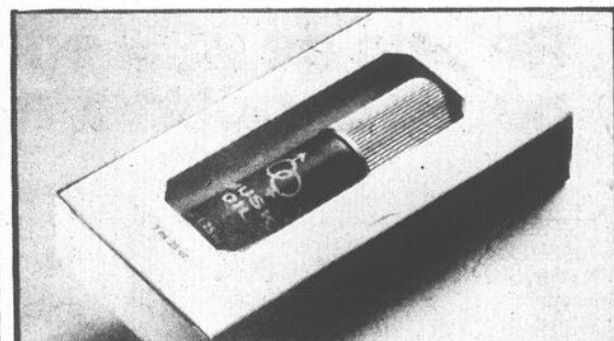

Huile au musc "Alyssa Ashley". De Houbigant. 7 ml. Chac.:

6.50