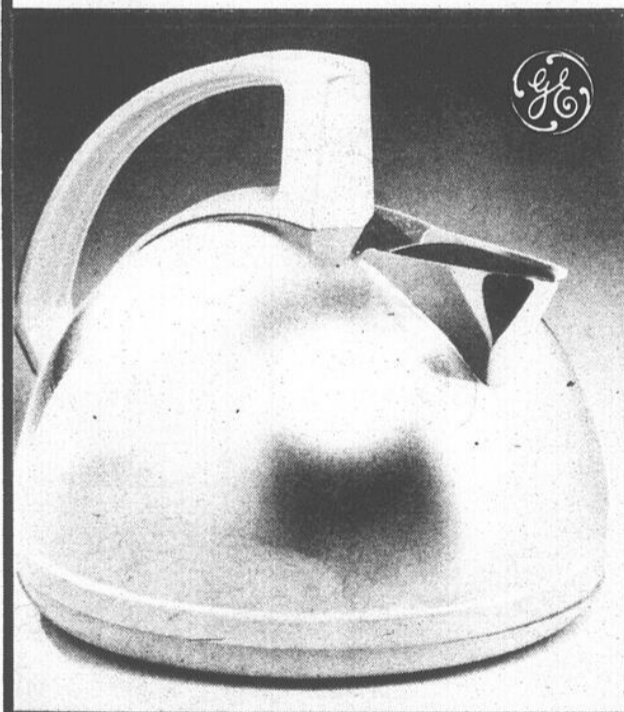

**Une idée-cadeau pratique,
la bouilloire électrique**

Contenance de 2 pintes. Bec antivapeur, mise en marche et arrêt automatique. Or moisson et similibois. **Chac.**:

19⁸⁸