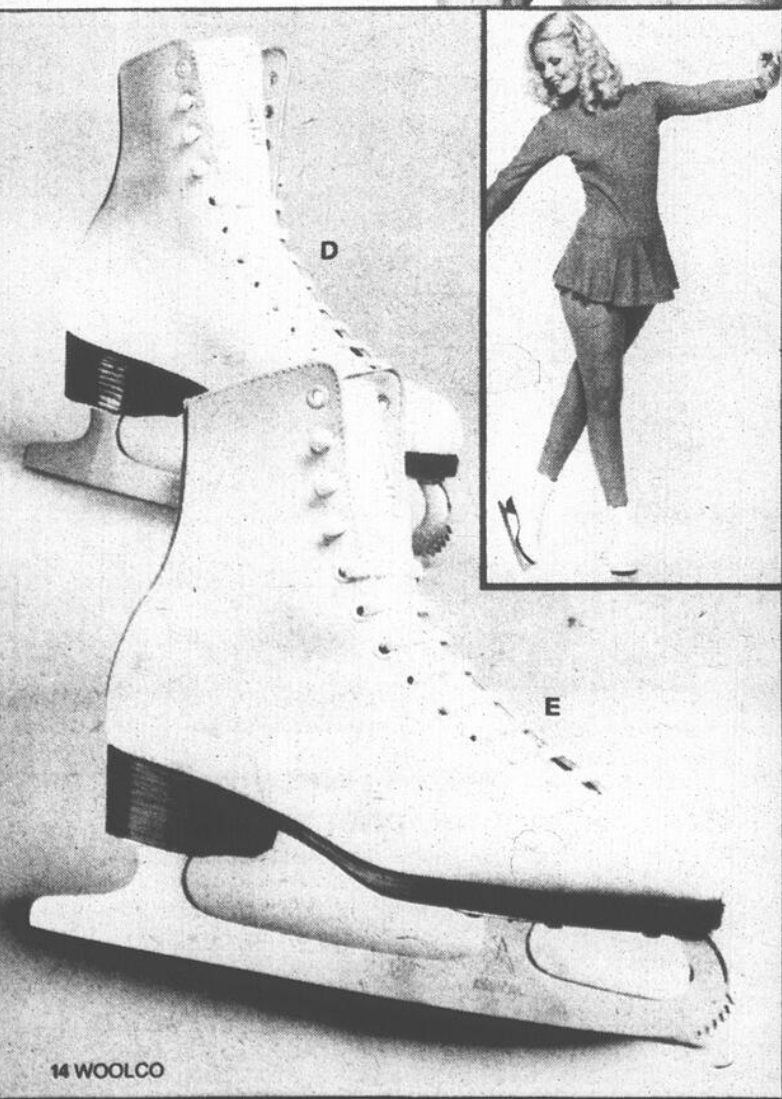

On croit encore
au
Père Noël...

**Faire de l'exercice
à prix formidable**

A. Planché d'exercice York. Un accessoire pour vous aider à rester en forme. Réglage à 5 positions, serrures à broche. Mousse recouverte de vinyle. Planché d'exercice en acier, chac.:

29⁹⁵

B. Vélo-exerciseur Trimex. Comprend indicateur de vitesse et odomètre. Appareil de tension intégré. roue 16 po de diamètre. selle réglable. Vélo-exerciseur, chac.:

79⁹⁷

C. Barres à disques York. Comprend barres 5 pi en acier chromé, disques en vinyle: 4 de 10 lb, 4 de 5 lb, 4 de 2 1/2 lb, 2 barres courtes 14 po. Barres et instructions, l'ens.:

28⁸⁸

**pour
faciliter
vos achats**

**Patins pour patinage
artistique pour dames**

D. Empeigne en cuir refendu, semelle et talon moulés. Doublure en vinyle expansé, languette coussinée, lames en acier trempé enduites de zinc, 5 à 10.

Avec contrefort imperméable, la paire:

28⁹⁵

E. Patins pour filles
Pointurés 1 à 4, la paire: 26.95

**Survêtement pour
hommes et femmes**

Mélange coton et acrylique. Pantalon avec taille à bord-côte, revers élastique aux jambes et cordon coulissant. Veste avec revers et taille à bord-côte, capuchon et manchon. Capuchon à cordon coulissant. Vert-de-gris TP à TQ.

F. Pantalon unisexe, chac.:

10⁹⁵

G. Veste unisexe, chac.:

15⁹⁵