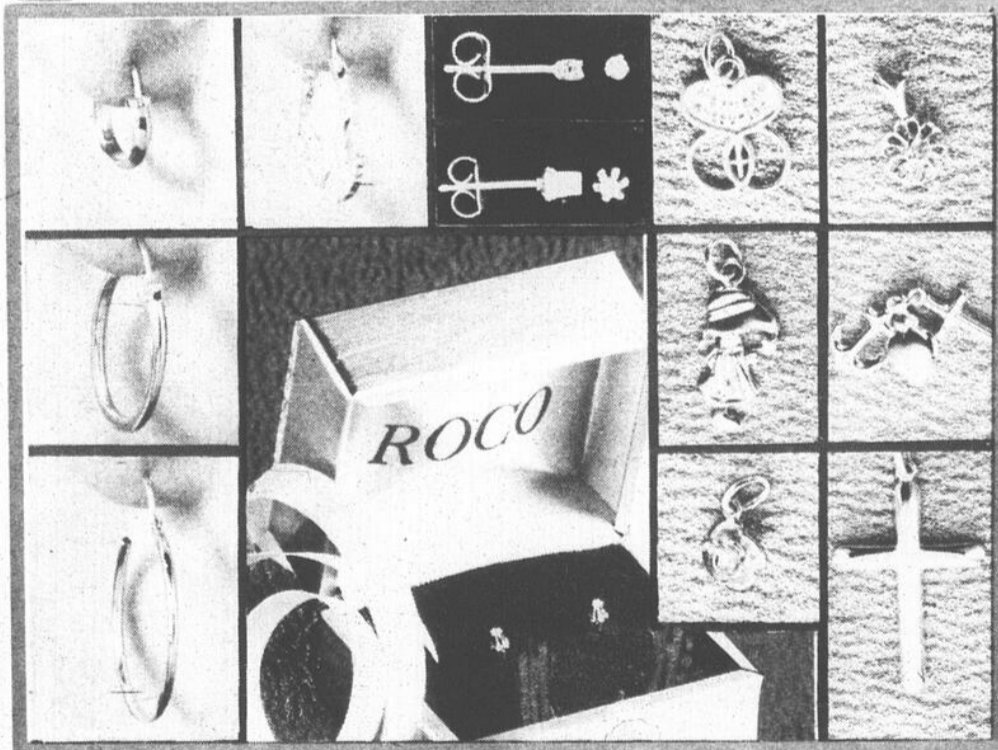

Bijoux en or 10 carats

Prix en vigueur jusqu'au samedi 1er décembre ou jusqu'à épuisement des stocks.