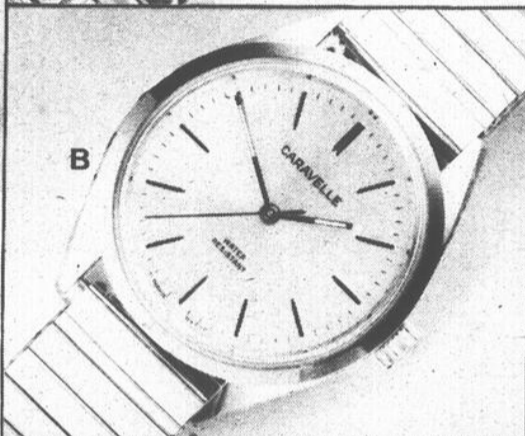

**Un cadeau spécial pour Noël
Montres Bulova pour dames et hommes**

A. Pour elle: une montre de soirée dotée d'un joli boîtier ton or et d'un bracelet extensible assorti. Trotteuse et cadran à chiffres faciles à lire.

B. Pour lui: une montre à boîtier plat, résistant à l'eau. Modèle tout-aller à cadran ton argent facile à lire et à trotteuse. Aussi offerte avec boîtier ton or et bracelet assorti.

Montres 'Caravelle' pour dames et hommes

au choix, chac.:

69⁹⁵

C. Pour elle: un pendentif. Un bijou de choix pour les sorties spéciales. Boîtier ton or délicatement travaillé lui donnant une allure antique. Chaîne assortie comprise.

Pendentif "Caravelle" pour dames, cha.:

94.95