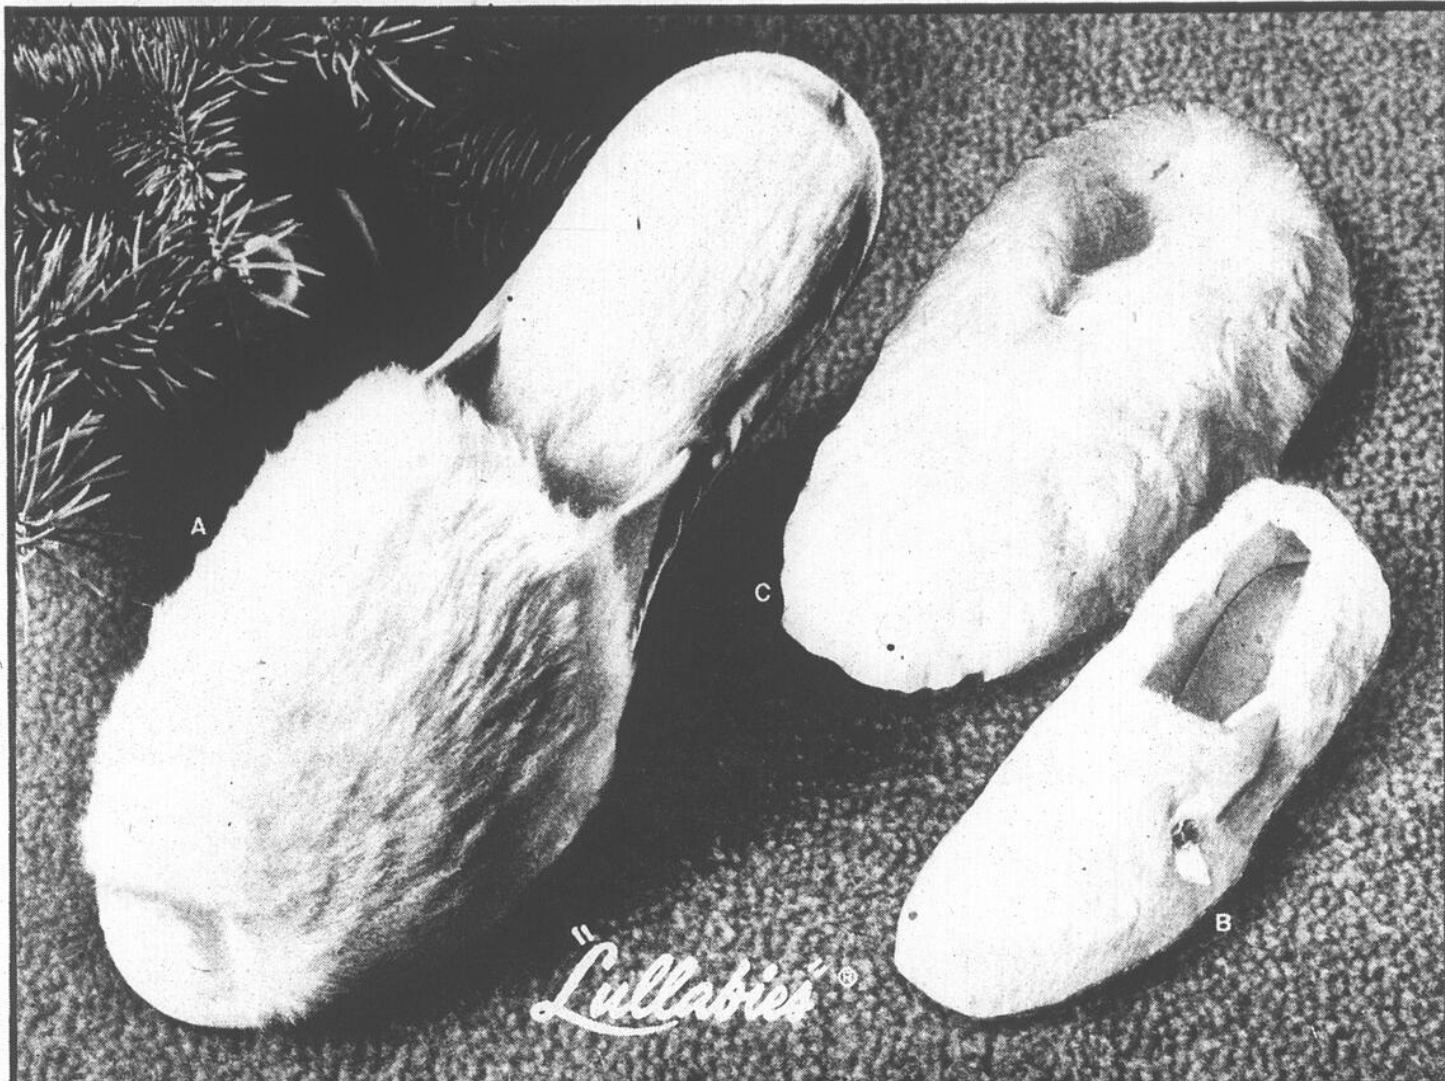

**Offrez-lui de
doublottes
pantoufles pour Noël**

A. Mules "Dearforms" de Lullabies.
Empeigne et semelle intérieure en
peluche acrylique, gousset aspect
satin. Lavables. Confection
canadienne. Beige, rose, bleu ou
blanc. Pour dames: P.M.G.

Prix courant Woolco, la paire: 4.66
Prix spécial Woolco, la paire:

$4

B. Pantoufles "Snuggle Bug".
Empeigne peluche acrylique, semelle
et talon en caoutchouc mousse.
Confection canadienne. Beige
seulement. 6 à 9 sans demies.

La paire:

$6

C. Pantoufles aspect fourrure.
Empeigne peluche acrylique, semelle
vinyle, semelle intérieure coussinée.
Confection canadienne. Rose, bleu,
beige. P.M.G.

La paire:

5⁹⁷