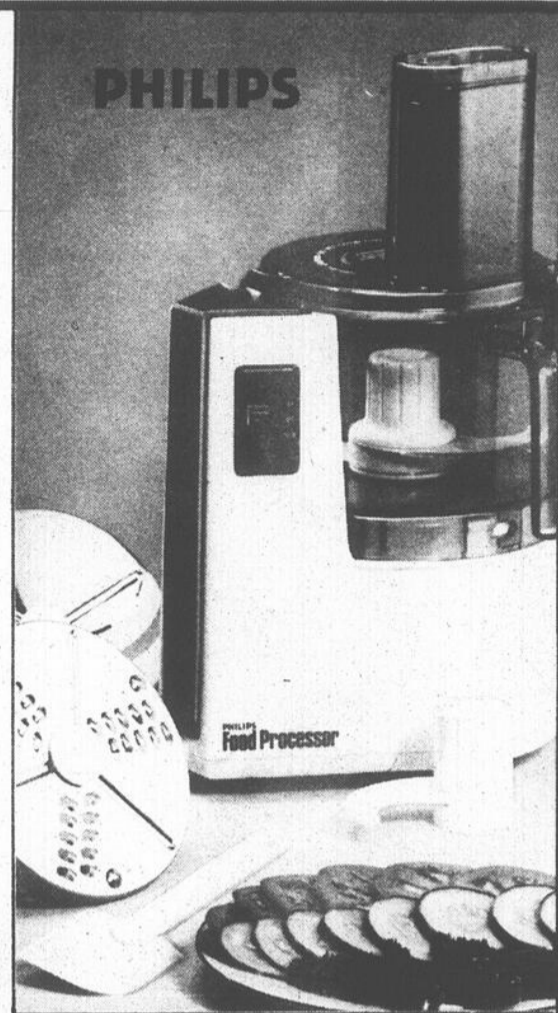

**Offrez-vous le roi
de la cuisine pour Noël!**

Silencieux, efficace, durable et de toute sécurité. Ses 4 lames solides peuvent râper, pétrir etc. Tous les accessoires sauf le bloc-moteur vont au lave-vaisselle. Bouton-poussoir. **Chac.**:

114⁹⁸