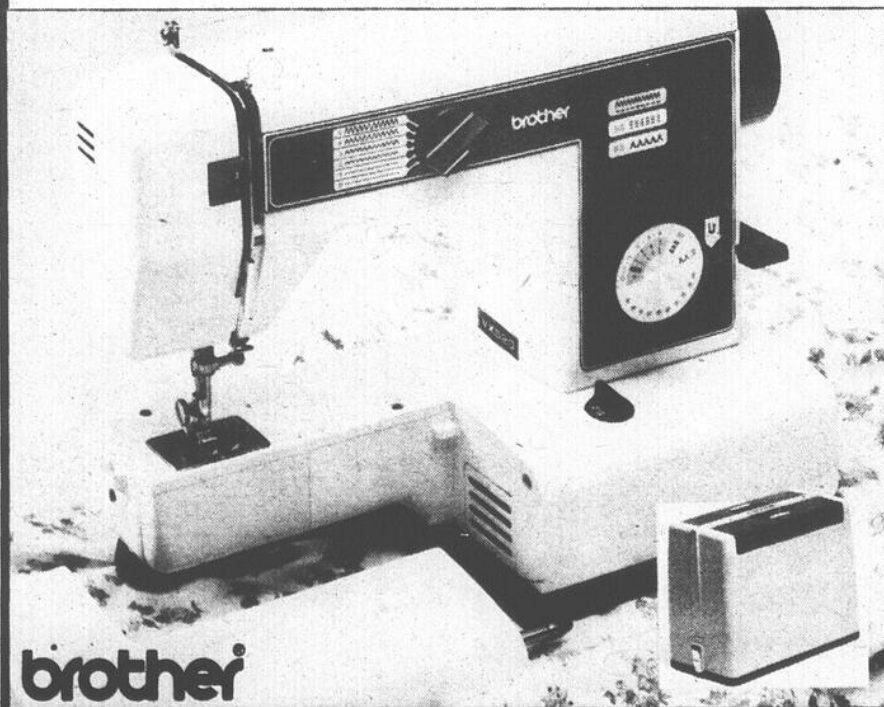

Devenez couturière et économisez avec notre machine à coudre de luxe

Modèle à bras libre avec plateau amovible pour toutes sortes de travaux. Réalise les points de broderie, zig-zag, point droit et point extensible pour tricots. Pied à charnières cousant sur épingles et tissus épais. Coffre, accessoires et instructions. Pièces, service garantis 1 an. Modèle VX520.

Machine à coudre Brother de luxe, chac.:

219⁹⁶