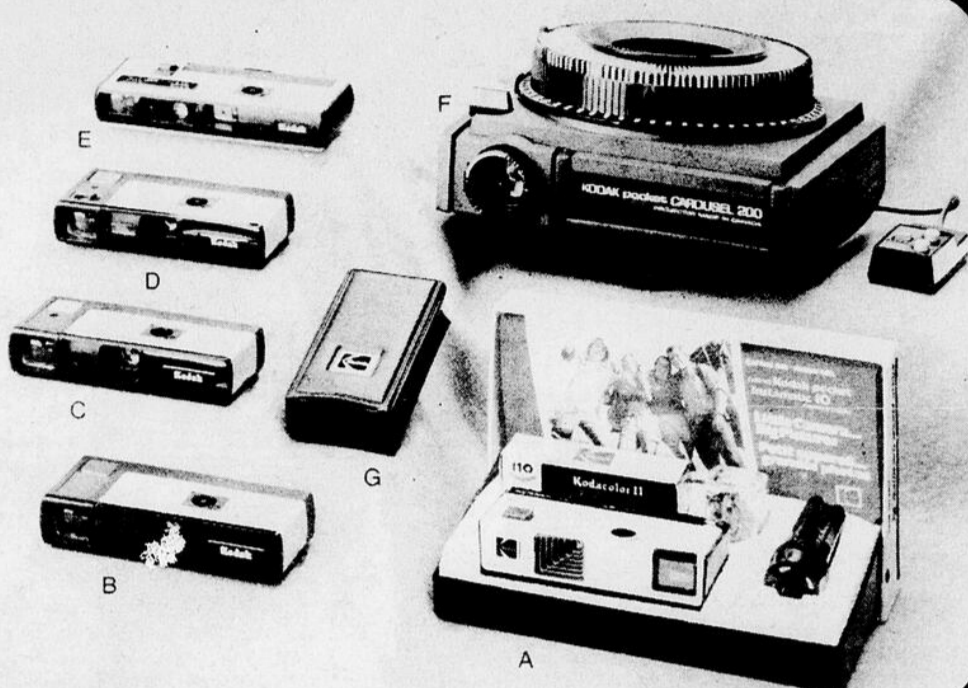

(B) Coffret couleur KODAK pocket INSTAMATIC 20 - A la portée de toutes les bourses, ce modèle possède un objectif f/9.5 à trois lentilles; netteté des images de 5 pi à l'infini. Au bas prix de 30.88

(C) Coffret couleur KODAK pocket INSTAMATIC 30 - Cellule Cds et obturateur électronique pour réglage automatique de l'exposition de 1/160 s à 1/25 s. Au bas prix de 49.88

(D) Coffret couleur KODAK pocket INSTAMATIC 40 - Mise au point à deux réglages: pour gros plans de 3 à 6 pi et pour prises à plus de 6 pieds. Obturateur électronique à vitesse variant de 1/225 s à 10 s. Au bas prix de 71.88 Coffret couleur KODAK pocket INSTAMATIC 50 (non illustré) - Un modèle de haute performance qui possède un objectif précis f/2.7 à 4 lentilles. L'obturateur électronique règle automatiquement les expositions de 1/250 s à 10 s. Au bas prix de 129.88

(E) Coffret couleur KODAK pocket INSTAMATIC 60 - En plus des avantages du modèle 50 il possède un télémètre couplé. Au bas prix de 159.88 Ensemble cadeau

• Projecteurs KODAK pocket CAROUSEL - Plus petits ces projecteurs acceptent les nouveaux chargeurs pour 120 diapositives pocket. Leur objectif précis EKTAR f/2.8 de 2 1/2" donne des images grandes et brillantes à la projection. • Projecteur KODAK pocket CAROUSEL 100 • Touche de sélection pour changement des diapositives. Au bas prix de 99.95