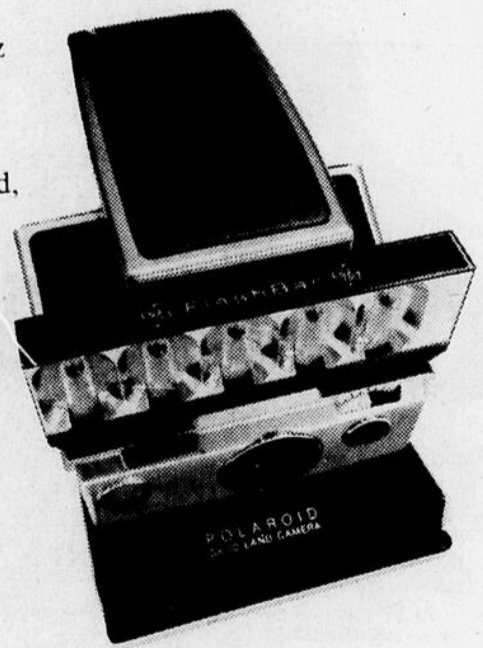

"Polaroid" est la marque déposée de Polaroid Corporation, Cambridge, Mass., U.S.A.

Il ne se produit dans la vie d'un homme qu'une ou deux découvertes tellement révolutionnaires qu'elles changent radicalement sa façon de vivre.

La télévision en fut une.

Nous croyons que le SX-70 de Polaroid en est une autre.

Cet appareil électronique fait pratiquement tout pour vous. Vous n'avez qu'à désirer une photo et woosh! la voilà. Faites simplement la mise au point et pressez le bouton rouge de déclenchement. 1.5 seconde plus tard, vous recevez la pellicule dans vos mains. Rien à décoller, rien à jeter. Elle se définit sous vos yeux, vous révélant une image d'une clarté et d'une brillance inégalées dans la photographie amateur.

Le prix du nouvel appareil SX-70 de Polaroid est de \$210. Nous serons heureux de vous en faire la démonstration et de recevoir votre commande. (Hâtez-vous, car les quantités sont limitées).

Le formidable Flashbar 10* General Electric, avec ses 10 lampes consécutives, a été créé exprès pour l'appareil SX-70.