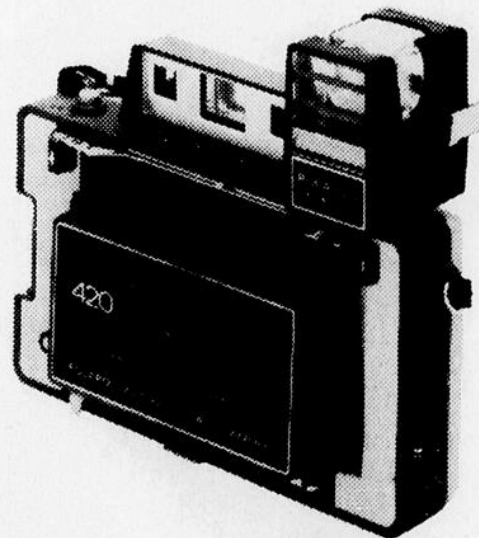

le meilleur choix
au meilleur prix

GTE
SYLVANIA
BLUE DOT

Magicube	\$ 2.25
Flashcube	\$ 1.69
High Power/Cube	\$ 1.89
Press 25B	\$ 2.89
M-3/M-3B	\$ 2.39
AG-1/AG1-B	\$ 1.89

POUR NOËL
VOICI LES APPAREILS
PHOTOS
DE BONS MOMENTS
POLAROID

\$36.95

ensemble-cadeau, caméra, film
couleur, album photo
et flashcube **\$42.95**

MODÈLE 420
Flash Focalisé

Construction légère
Oeil électrique
Obturateur électronique
Chargement facile

\$59.95

MODÈLE 430
Flash Focalisé