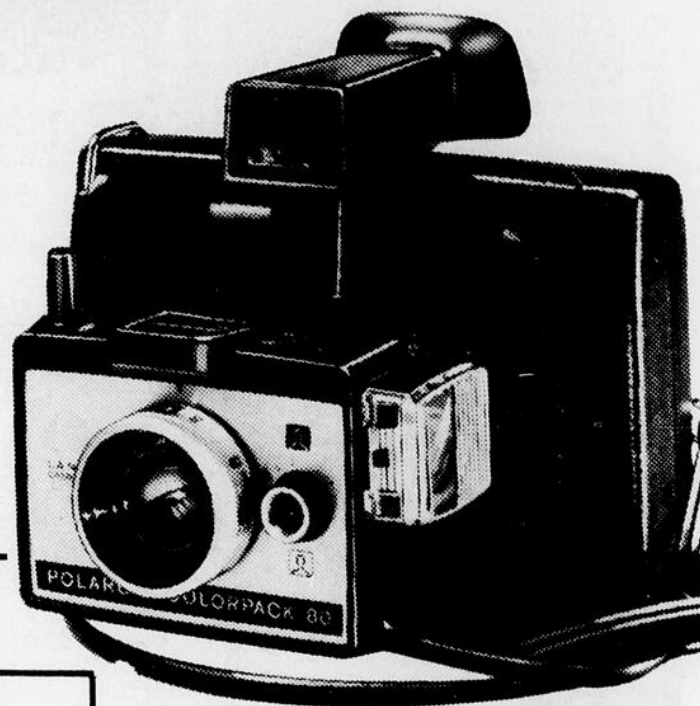

le meilleur choix
au meilleur prix

GTE
SYLVANIA
BLUE DOT

Magicube	\$ 2.25
Flashcube	\$ 1.69
High Power/Cube	\$ 1.89
Press 25B	\$ 2.89
M-3/M-3B	\$ 2.39
AG-1/AG1-B	\$ 1.89

POUR NOËL
VOICI LES APPAREILS
PHOTOS
DE BONS MOMENTS
POLAROID