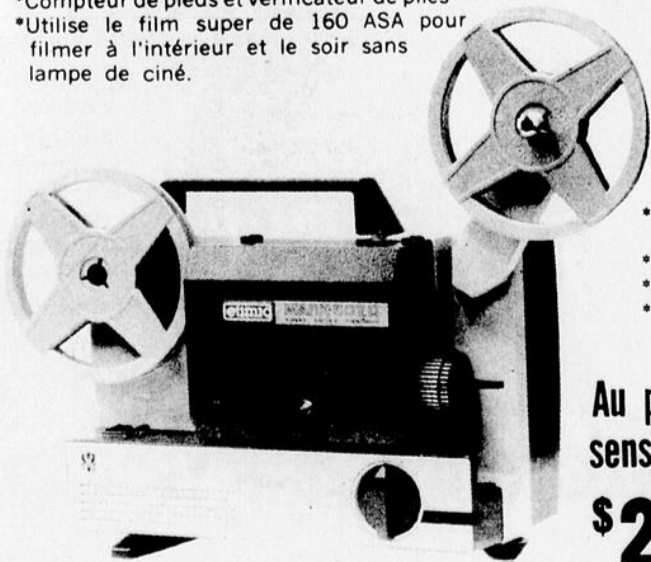

Porte Bonheur de Noël Kodak

KODAK Pocket INSTAMATIC DE PETITS APPAREILS QUI VOIENT GRAND

Offerts en six modèles, les appareils pocket sont si petits qu'ils se glissent dans la poche. Comme les films 110 créés pour eux donnent des instantanés couleur plus grands, 3 1/2 x 4 1/2, on les a baptisés "les petits qui voient grand". Seul, ou en coffret comprenant appareil, film Kodacolor, magicube et rallonge, instructions (plus neuf symboles adhésifs dans le coffret pocket 10). Aussi de la famille, les projecteurs Kodak pocket Carousel, conçus pour la projection des nouvelles diapositives pocket.

(A) Coffret couleur KODAK pocket INSTAMATIC 10 - Il contient le dernier-né, le plus petit et le moins cher des appareils Kodak pocket Instamatic. Environ 4 1/2 po de longueur, sur 1 po de hauteur. Poids 3 1/2 onces. Au bas prix de 23.88

(B) Coffret couleur KODAK pocket INSTAMATIC 20 - A la portée de toutes les bourses, ce modèle possède un objectif f/9.5 à trois lentilles; netteté des images de 5 pi à l'infini. Au bas prix de 30.88

(C) Coffret couleur KODAK pocket INSTAMATIC 30 - Cellule Cds et obturateur électronique pour réglage automatique de l'exposition de 1/160 s à 1/25 s. Au bas prix de 49.88

(D) Coffret couleur KODAK pocket INSTAMATIC 40 - Mise au point à deux réglages: pour gros plans de 3 à 6 pi et pour prises à plus de 6 pieds. Obturateur électronique à vitesse variant de 1/225 s à 10 s. Au bas prix de 71.88 Coffret couleur KODAK pocket INSTAMATIC 50 (non illustré) - Un modèle de haute performance qui possède un objectif précis f/2.7 à 4 lentilles. L'obturateur électronique règle automatiquement les expositions de 1/250 s à 10 s. Au bas prix de 129.88