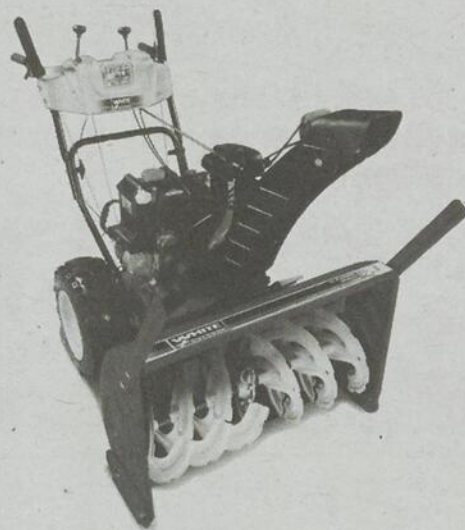

**Vous souvenez-vous de L'HIVER PASSÉ?
Votre souffleuse est-elle prête
POUR AFFRONTER LE PROCHAIN?**

DEPUIS LONGTEMPS ET POUR LONGTEMPS

**Entretien de souffleuse
Vérification en 16 points
Pour aussi peu que**

69,95 $

- ✓ Changer l'huile du moteur
- ✓ Changer les bougies
- ✓ Vérifier le système de traction
- ✓ Vérifier l'embrayage
- ✓ Vérifier la courroie de traction
- ✓ Vérifier la courroie de la vrille
- ✓ Vérifier le roulement du ventilateur
- ✓ Vérifier le différentiel avant
- ✓ Changer l'essence usée du réservoir
- ✓ Gonfler les pneus
- ✓ Graissage du système de traction
- ✓ Vérifier écrou de sécurité avant
- ✓ Vérifier le régime moteur
- ✓ Vérifier les coussinets des essieux
- ✓ Vérifier les patins
- ✓ Vérifier la lame racleuse

TRANSPORT EN SUS

Nos nouveaux jouets et modèles réduits sont arrivés
Parfait pour offrir en cadeau pour les jeunes et les moins jeunes

10 % de rabais pendant le mois de décembre
sur tous les jouets et articles promotionnels
en magasin