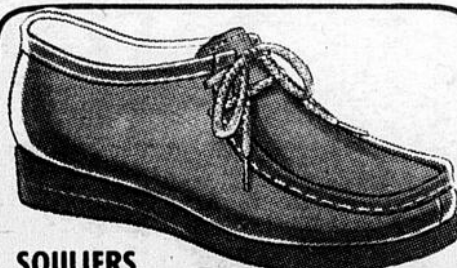

SOULIERS TOUT-ALLER MODE

- Véritable cuir suédé
- Empeigne moccasin
- Laçage 2-oeillets
- Semelle moelleuse en mousse
- Brun chocolat
- Hommes 7 à 12, dames 5 à 9

DAMES **7⁹⁷**

HOMMES **8⁹⁷**