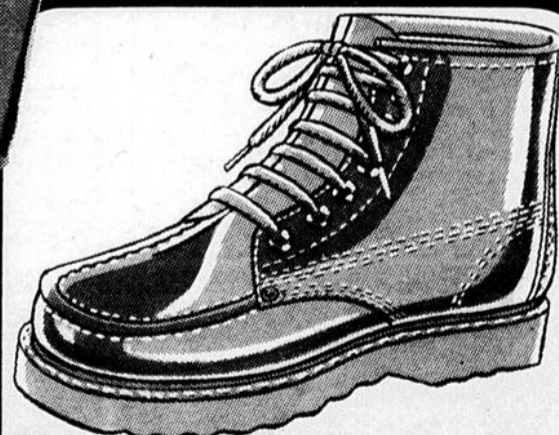

Prix régulier LaSalle 22.76

**VESTE SAFARI**

- Polyuréthane d'aspect cuir
- Nettoyable à sec
- Doublure nylon
- Brun ou tan
- Tailles P.M.G.

ÉPARGNEZ \$2!

**6<sup>86</sup>**

Prix régulier LaSalle 8.86

**VESTE DE GOLF**

- Popeline polyester / coton
- Col 2-boutons
- Manches semi raglan
- Bavolet au dos
- Marine, tan et bleu pâle
- Tailles P.M.G.T.G.

**BOTTILLONS CUIR POUR GARÇONS**

**10<sup>97</sup>**

- Empeigne en véritable cuir de vache
- Robuste semelle antidérapante en caoutchouc
- Tan seulement
- Pointures 1 à 6