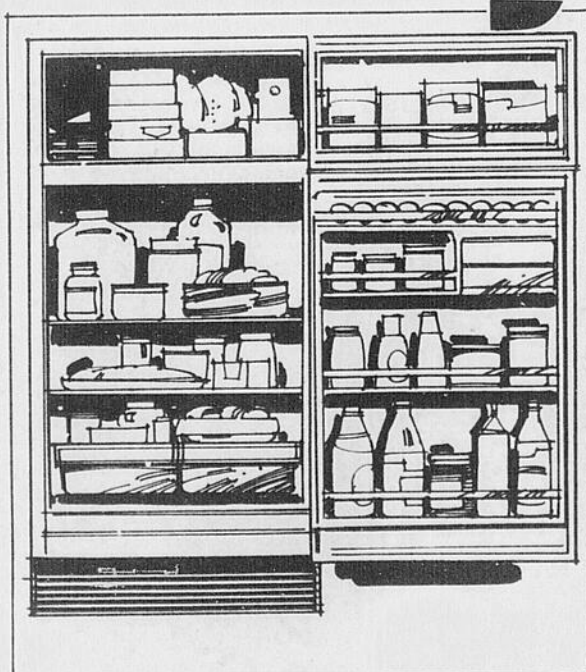

**Cuisinière Kenmore
de Luxe 30"**

279⁹⁸

ch.

Four programmé. Fenêtre de four et éclairage intérieur. Éléments amovibles: 2 de 8" et 2 de 6". Prise pour accessoires électriques. Porte de four amovible. Dessus porcelainisé. Blanc. #22R 091 840. Modèle en couleur pour \$10 de plus.