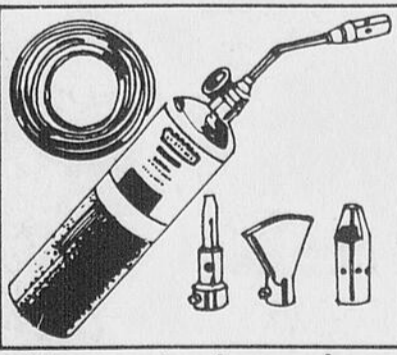

Nécessaire à souder craftsman

9⁹⁹
ch.

Prix:

Chalumeau, brûleur et réservoir, pointe pour souder, allumeur et diffuseur. 09R 036 017.

Quincaillerie — Rayon 9