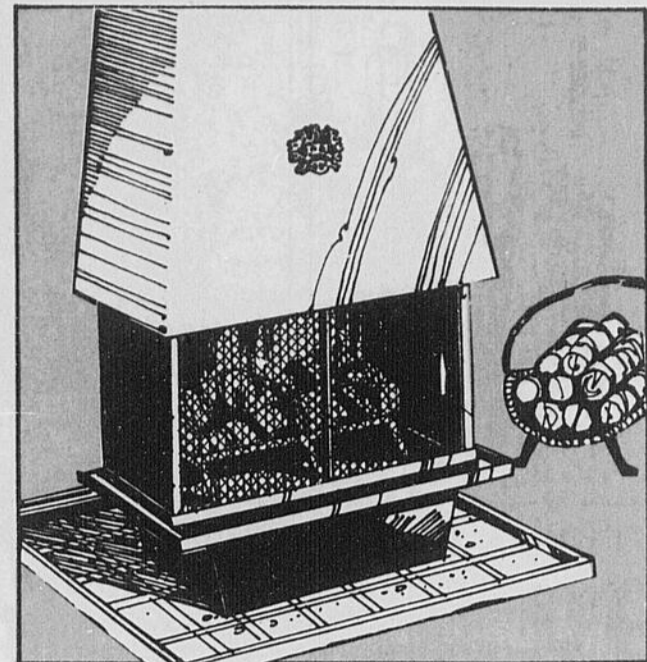

Foyer classique avec hotte

159⁹⁸
Rég. 179.98 ch.

Cheminée en acier fini noir, écran anti-rayonnement, pare-étincelles amovible. Pour bûches jusqu'à 24" de long. Couleur de la hotte: orange, rouge, noir. Environ 32 X 22 X 88 1/2" hauteur. #42051.
Plomberie, chauffage — Rayon 42