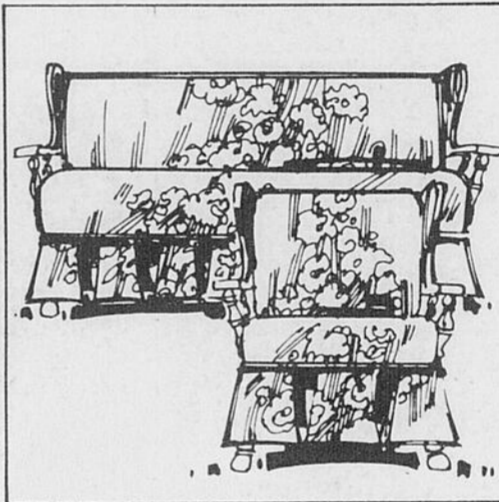

Ensemble divan-lit colonial

219⁹⁸ ens.

Rég.: 239.98
Recouvrement de coton et lin orange ou vert à motif floral. Le divan s'ouvre pour laisser place à un lit de 72" x 40". #01R 049 400 C.

Meubles — (Rayon 1)