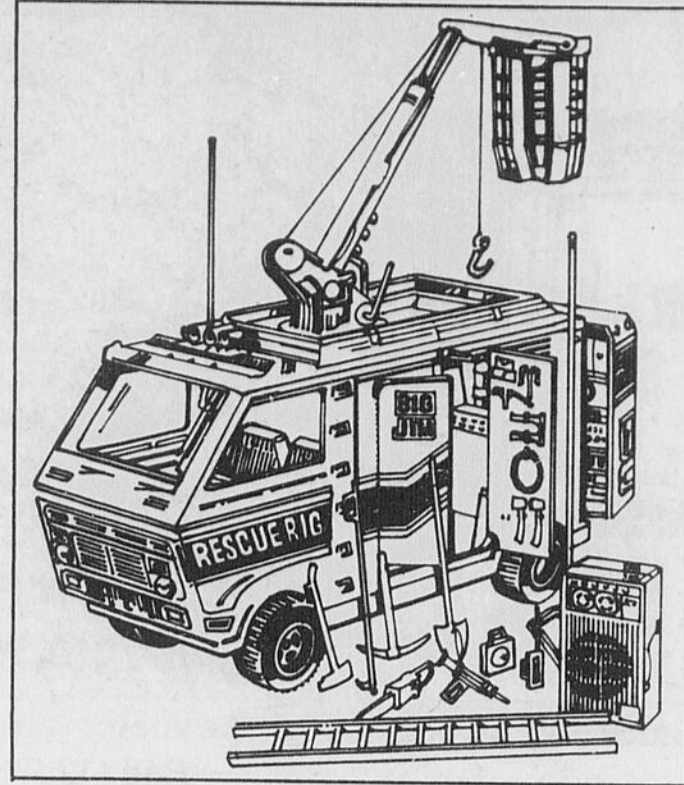

Camion de secours "BIG JIM"

12⁹⁹ ch.

Prêt pour toute mission. Comprend: camion avec unité de soins intensifs à l'arrière, centre de communications au centre, échelle, lumière, hache, pelle, walkie-talkie, antennes, etc. Instructions. # 49R 038 325

CAMERA SEARS 5X A ZOOM

Rég.: 179.98

149⁹⁹ ch.

Permet de filmer les gros plans aussi bien que les plans d'ensemble. Filme à vitesse normale, au ralenti. Réglage automatique à travers l'objectif. Objectif f/1.7. # 39R 014 505.

MACHINE A ECRIRE S.C.M.

Rég.: 69.98

59⁹⁹ ch.

Modèle Super "G" portable exclusif à Sears. Clavier 84 caractères. Tabulateur pré-établi à 5 positions. Chariot 9 1/2 pouces. # 03R 040 108.

MACHINE A ECRIRE "UNDERWOOD 378"

Rég.: 79.98

79⁹⁸ ch.

Une exclusivité Sears. Clavier 86 caractères. Chariot 10". Tabulateur à positions multiples. Dans une malette avec couvercle s'enclenchant. # 03R 040 102

AUTO ET BARQUE "BIG JIM"

7⁹⁹ ens.

Barque 15". 2 autos, canne à pêche, poisson 6". moteur hors-bord, dune-buggy avec remorque, etc. # 49R 038 326.

POUPEE AUX YEUX LOURDS DE SOMMEIL

8⁹⁹ ch.

Ses yeux se ferment tandis que vous la bercez. Mesure 15". En vinyle souple. Couches et biberon inclus. # 49R 018 738.

PROJECTEUR "SUPER 8"

99⁹⁹ ch.

Marche avant à vitesse normale ou au ralenti. Marche arrière. Projection fixe. Chargement automatique directement sur la bobine. # 39R 015 208.

APPAREIL "REFLEX 1.8" RAPIDE

Rég.: 169.99

169⁹⁹ ch.

Objectif interchangeable à monture Praktica-Pentax. Objectif automatique rapide. Obturateur à plan focal ultra-rapide pour vitesse jusqu'à 1/1000 sec. Avec étui. # 39R 011 270.

CLASSEUR 4 TIROIRS

Rég.: 79.98

74⁹⁹ ch.

Modèle régulier format lettre. Avec serrure. Tons de gris ou tan. Très pratique même à la maison. # 03R 043 098. Modèle format légal. # 03R 043 099. Rég.: 84.98.

69⁹⁹ ch.

Lampe-éclairs électronique Braun

Rég. 39.98

34⁹⁹

Accus Nicad pour recharger. Nombre-guide 34 pour film 25 ASA. Fonctionne aussi sur C.A. #39R 017 867

JEU "MONOPOLY"

5⁹⁸ ch.

Réputation mondiale. Jeu de haute finance. Des heures de jeu passionnant pour toute la famille. # 49R 023 005

"HANG ON HARVEY"

Rég.: 4.99

4⁴⁹ ch.

Commencez par le haut du tableau et amenez Harvey jusqu'au bas à l'aide de petites chevilles. Si votre Harvey est parvenu le 1er au bas du tableau, vous êtes le gagnant. # 49R 023 093

"TINY-TONKA MINNIE WINNIE"

Rég.: 2.49

1⁹⁹ ch.

Réplique authentique du Winnegabo. En plastique sur châssis en acier. Dimensions 6 1/2" environ. # 49R 028 694.

CHEVAL BERCANT

Rég.: 14.99

11⁹⁹ ch.

Ce cheval sera l'ami de tous les petits. Procure des heures de plaisir. Corps et selle en plastique. 24 x 23 1/2 pouces de haut. # 49R 012 081

Ecran à surface lenticulée

Rég. 21.98

17⁹⁹ ch.

Dimensions 40 X 40 pouces. Surface lenticulée argentée. Image contrastée dans pièce faiblement éclairée. Trépied. # 39R 017 568.

TENTE-ROULOTTE DE BARBIE

14.99 ch.

Avec accessoires de camping. Fera plaisir à toutes les fillettes.