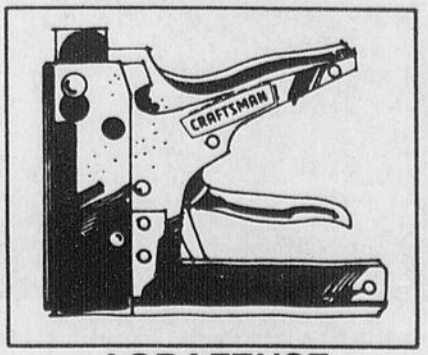

AGRAFEUSE

11⁹⁸
ch.

Rég.: 15.98

Deux réglages de pression. Enfonce agrafes 1/4" à 9/16". Dégrafeuse incorporée. 09R 030 536.

Quincaillerie — Rayon 9