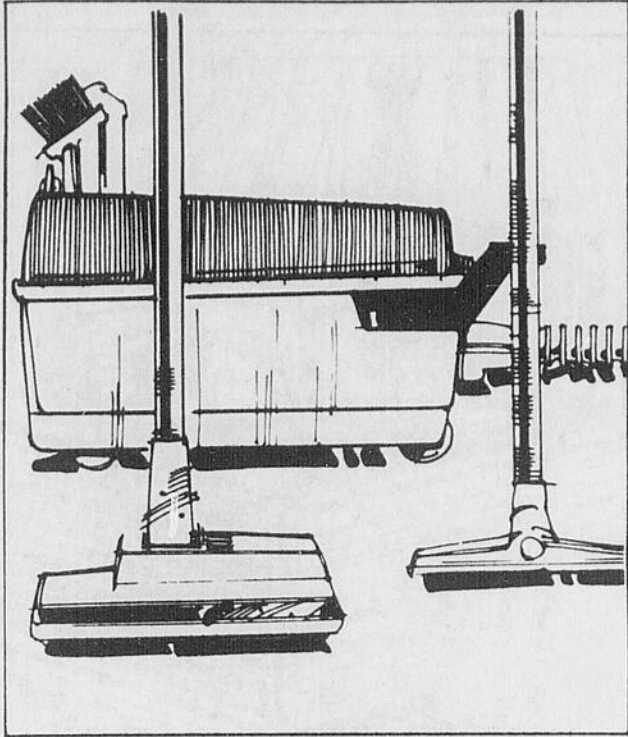

Aspirateur multi-fonctionnel

Rég. 169.98

149⁸⁸ ens.

Fonctions de l'aspirateur courant plus barre de battage et brosse, permettant un nettoyage "Powermate" tellement plus efficace. Nettoie draperies, tapis, planchers. 20R 032 487.

Aspirateurs — Rayon 20