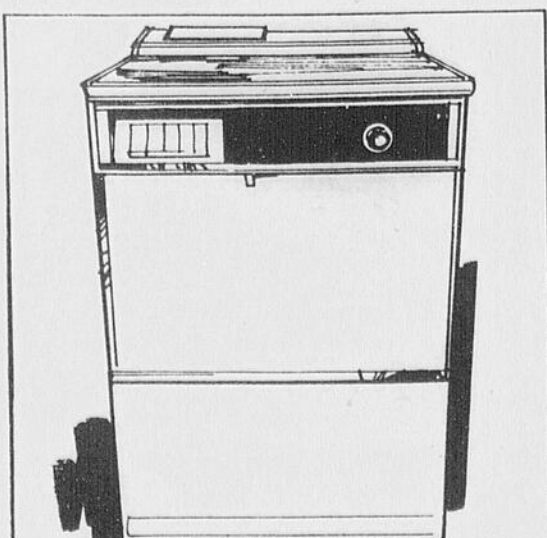

Lave-vaisselle 5 cycles

359⁹⁸

ch. #72051

Programme hygiénique à 150°. Lavage 2 niveaux. Panier supérieur rotatif. Aucun pré-rinçage n'est nécessaire. Séchage à air pulsé. Dessus mélamine. Blanc. Modèle encastré. 329.98 ch. — #72130.