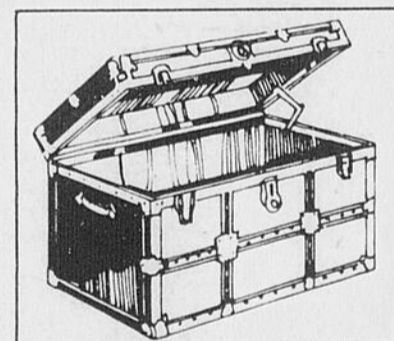

Malle à intérieur en cèdre
Rég.: 51.98
44.99 ch.

Malle recouverte de vinyle. Capacité de 8 pi. cu. Vert. #56105.