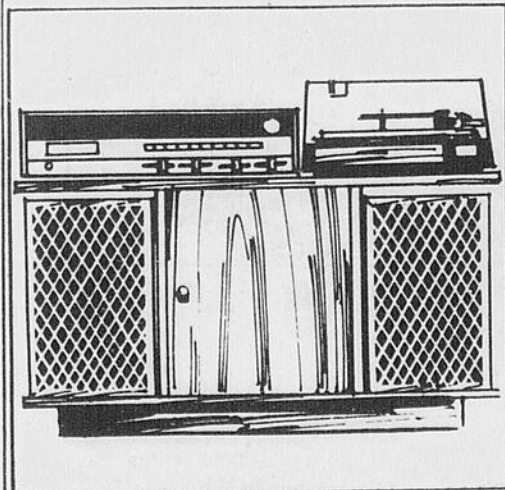

Equipement stéréo Solid-State

199⁹⁸

Prix Radio AM-FM, stéréo, cassette 8 pistes. Amplificateur Solid-State à 4 contrôles. Magnétophone pour cassettes 8 pistes, automatique ou manuel. Hauts-parleurs avec suspension à l'air. 57R 028 436.

Téléviseurs, radios — Rayon 57