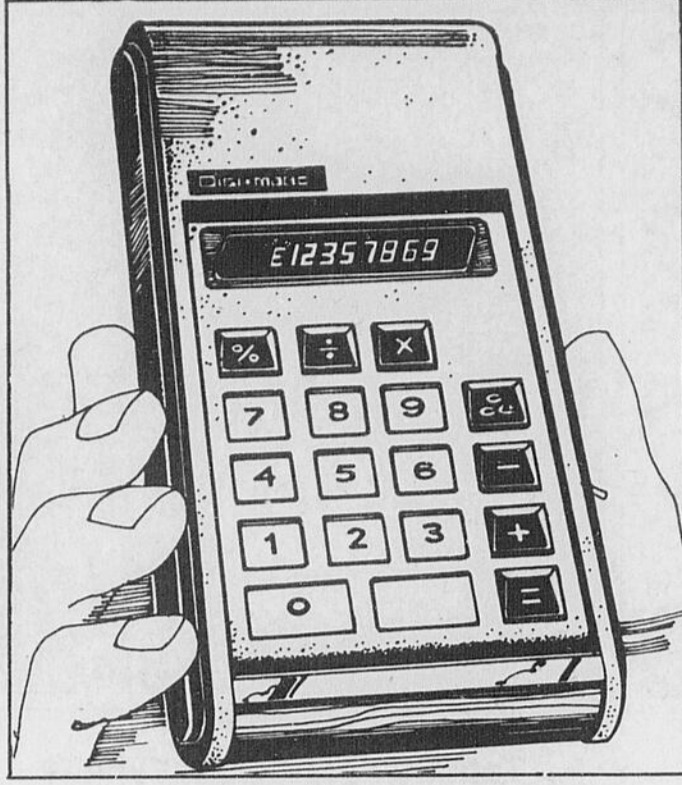

CALCULATRICE "DIGIMATIC 8"

49⁹⁸ ch.

Touches des pourcentages. Constante automatique pour multiplications ou divisions. Point décimal flottant pour réponses exactes. Fonctionne sur 3 piles AA incluses, ou sur système d'alimentation sur accus ni-cad et chargeur CA/CC. Vendu séparément 14.98 # 03R 041 090. Adaptateur CA. 5.99 ch. # 03R0410