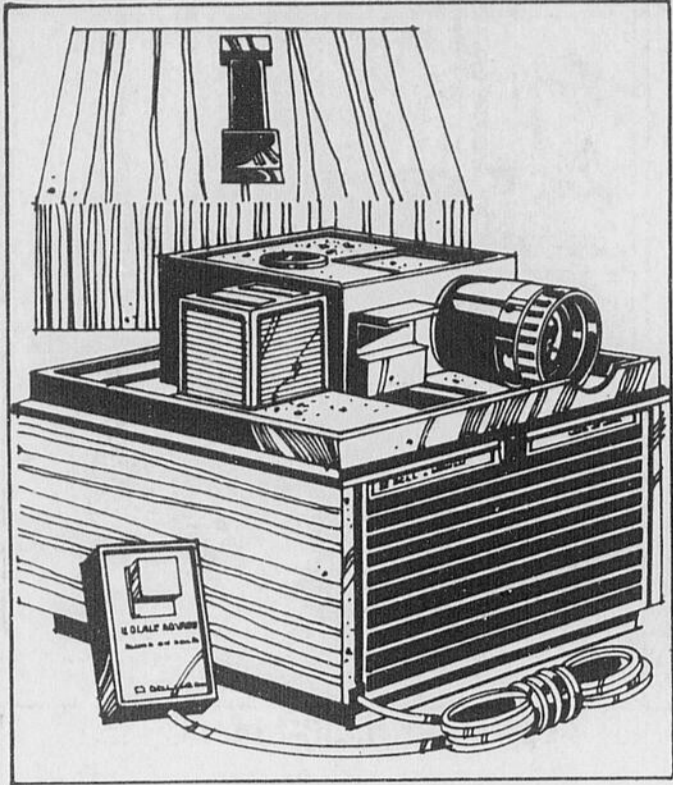

Sears

Journées Sears

DITES: "PORTEZ A MON COMPTE"

PROJECTEUR A DIPOSITIVES

BELL & HOWELL
Rég.: 149.98

119⁹⁹ ch.

Chargeur très compact contenant jusqu'à 40 diapositives. Télécommande pour marche avant. Mise au point automatique. Objectif f/2.8. Couvercle acrylique fumé. Chargeur inclus. 9 x 9 x 7 pouces. #39R 012 610.