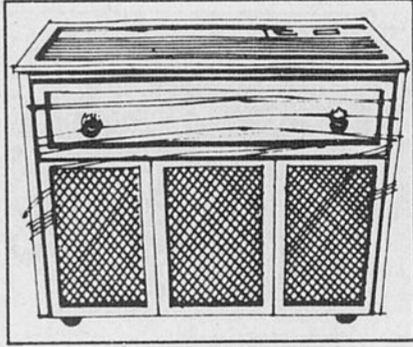

Humidificateur électrique Kenmore

PRIX: 83⁹⁹

Contrôle automatiquement le degré d'humidification de l'air ambiant. Installé dans un élégant cabinet. 26" x 11 3/4" x 24". 34R 012 830.

Accessoires électriques — (Rayon 34)