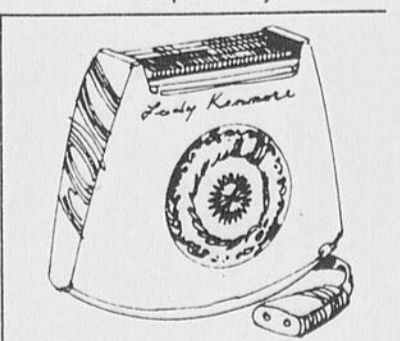

Rasoir "Lady Kenmore"
Rég.: 14.98
11.99 ch.

Rasoir avec tête de rasage en acier inoxydable. 1 côté pour les aisselles, l'autre pour les jambes. En plastique blanc. 110 volts. #61001.