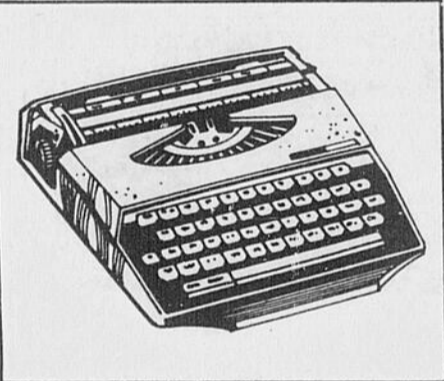

MACHINE A ECRIRE S.C.M.

Rég.: 69.98

59⁹⁹ ch.

Modèle Super "G" portable exclusif à Sears. Clavier 84 caractères. Tabulateur pré-établi à 5 positions. Chariot 9 1/2 pouces. # 03R 040 108.