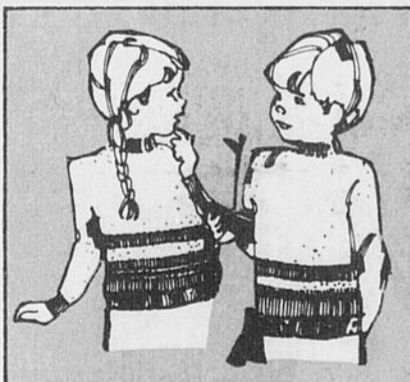

Sears

Journées Sears

EN VENTE: Mercredi 11,
jeudi 12,
vendredi 13,
samedi 14,
et
lundi 16 septembre.

Plus de 600 articles à prix d'aubaines
pour cinq jours se terminant lundi à 5 p.m.

A prix réduit, chandails en laine bouclée pour enfants

2.99

Vêtements pour enfants — Rayon 29