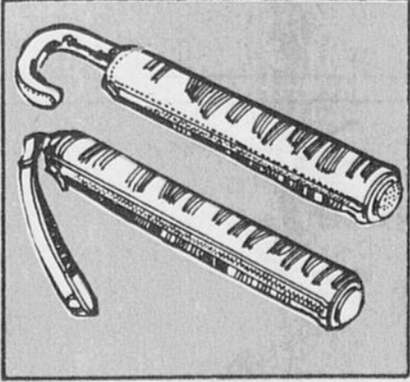

Parapluies télescopiques pour dames

8.99

Accessoires pour dames — Rayon 88