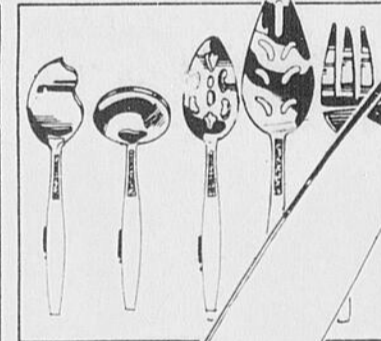

COUTELLERIE
Prix rég.: 4.99
SPECIAL: 2.99

Service de table, 5 pièces en acier inoxydable.
Bijoux — Rayon 4