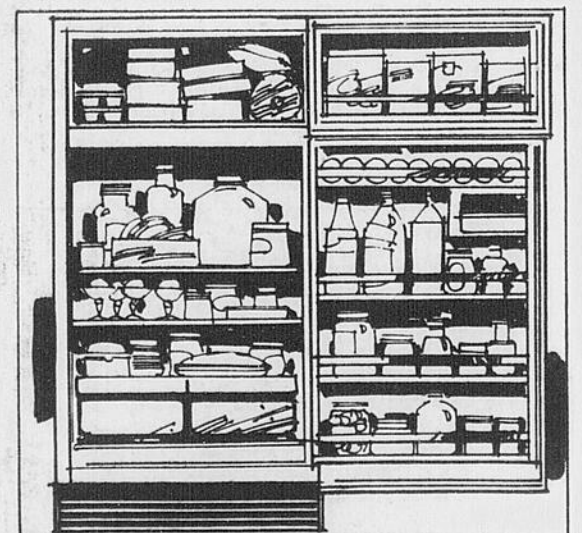

CUISINIÈRE

Kenmore économique

249⁹⁸

ch.

Modèle 30" avec four programmé. Éléments amovibles. Prise pour accessoires électriques. Grilloir à chaleur variable. Porte de four et tiroir de rangement amovibles. Blanc. #22R 091 140.