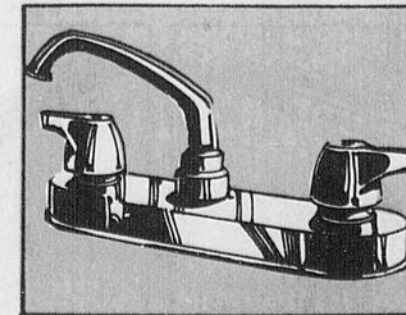

Robinet de cuisine

14⁹⁹
Rég. 17.98 ch.

Garanti 2 ans. Corps et bec en laiton massif; pièces extérieures à chromage triple. Sièges amovibles. 8" entre les centres. Crépine incluse. Approuvé ACNOR. #93510.
Plomberie — Rayon 42