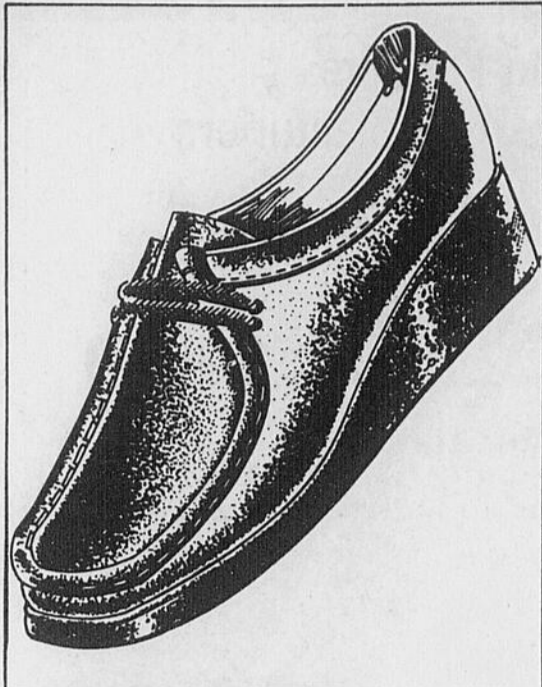

Journées
Sears

DES AUBAINES SPECTACULAIRES DE PAR TOUT LE MAGASIN AU-DELA DE 600 ITEM A RABAIS

**Souliers sport en
peau de porc
pour dames et
jeunes filles**

PRIX: **11⁹⁹**

Ils sont parfaitement confortables pour la marche. L'envers de la peau de porc fait une doublure douce et chaude. Support coussiné à l'arche du pied et semelle de caoutchouc crépé. Tout confort. En brun ou beige. Pointures de: 5 à 10. (Largeur moyenne). 54R 048 910 B.