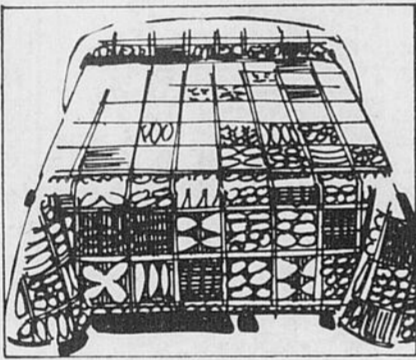

COUVRE-LIT "Stoneedge"

Modèle style jeté, imprimé, matelassé. Tons de bleu/violet ou or/brun. #15826.

Pour lit jumeau 30.98 **26.99**
Pour lit double 32.98 **28.99**