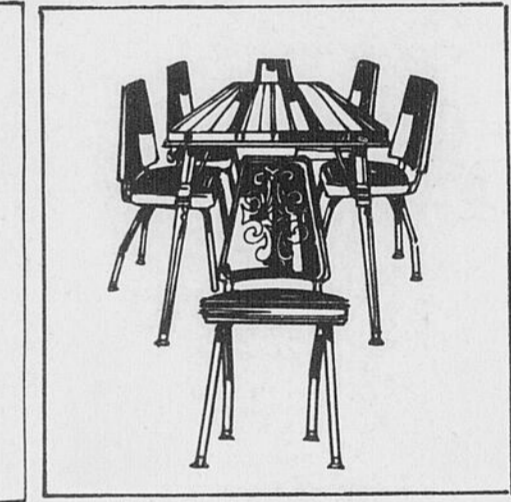

Ensemble divan-lit colonial

Ens. de cuisine

Rég.: 134.98 SPECIAL: **109⁹⁸** ens.

7 morceaux, dos des chaises floral, dessus table brun.

Meubles — (Rayon 1)