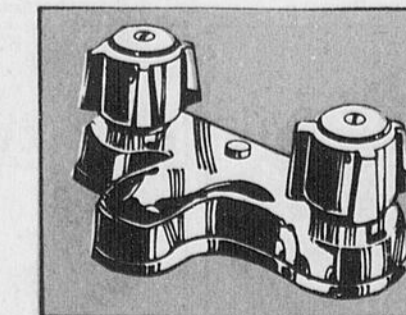

Robinet de lavabo

12⁹⁹
Rég. 14.98 ch.

Robinet moulé 1 pièce, en laiton chromé. Aérateur "Sudsy". 4" entre les centres. Garanti 2 ans. #93601.