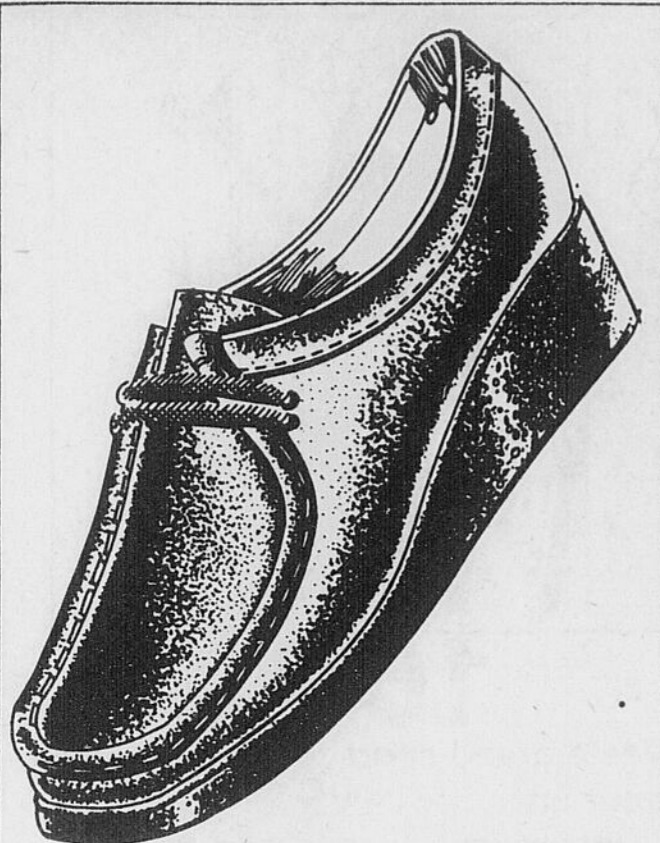

Journées Sears

**CHAUSSURES
POUR HOMMES**
$25 pai.

Chaussures avec empeigne en cuir véritable, style mocassin. Doublure en cuir. Talon élevé en crêpe: 6 1/2 - 11, 12 (méd.). Brun chocolat, beige foncé. 67R 067 220 B.
A. Modèle pour garçons - 3 1/2 - 6.
— 10.99 pai.

Chaussures pour hommes — Rayon 67

CHAUSSURES LACEES

PRIX: 19.99

Chaussures de toilette avec empeigne en cuir et broderies. Semelle/talon en vinyle. Noir, brun. 7 1/2 - 11, 12. #65490.

Chaussures pour hommes — Rayon 67