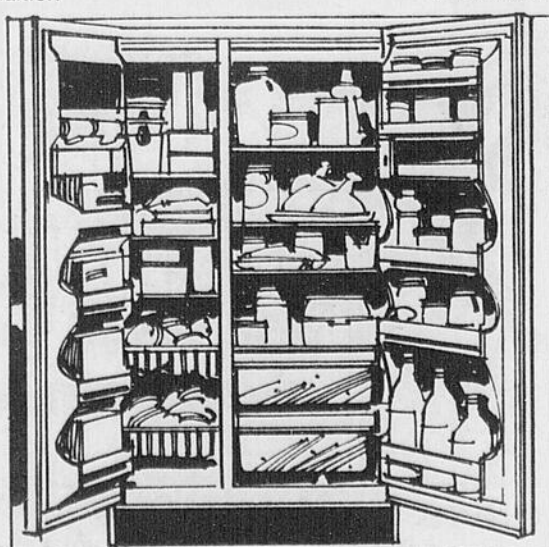

**Réfrigérateur-congélateur
2 portes**

609⁹⁸

ch.

Modèle 18 pi. cu. avec congélateur de capacité 194 livres. Beurrier. 3 températures. Hydrateur/garde-viande porcelainisés. 2 paniers. Tablettes de porte. Sans givre. #46R 855 70.