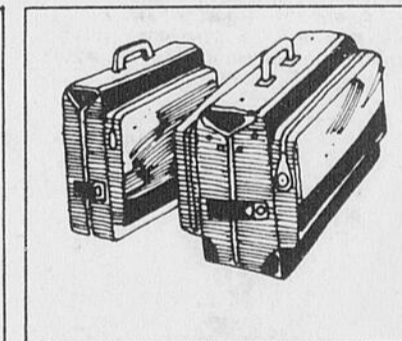

SAC D'AVION
Rég.: 34.98
27.49

2 poches extérieures à glissières. 2 cintres. Pour hommes ouvre à 39". Bleu marine ou brun olive. #53777. Même modèle pour dames ouvre 50". #53888.
Valises — Rayon 14