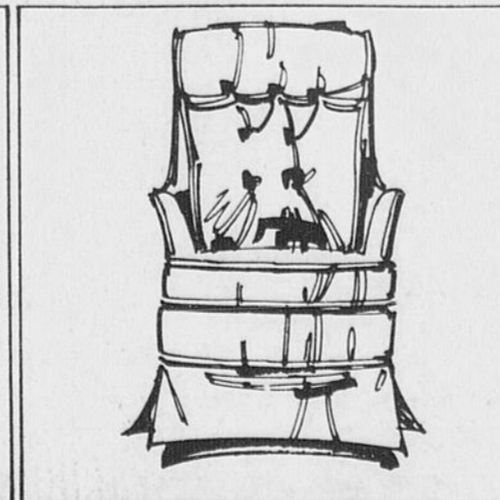

Fauteuil berçant et pivotant

139⁹⁸ ch.

Rég.: 159.98
Confort et beauté. Recouvrement de velours capitonné. Entièrement rembourré de caoutchouc mousse. Vert mousse, rouge ou or. #01R 043 106 C.

Meubles — (Rayon 1)