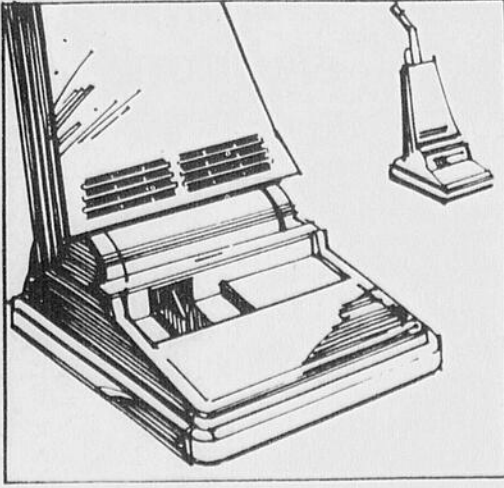

Balai électrique à barre de battage

99⁹⁹

Barre de battage à hauteur ajustable de 7 façons. 2 vitesses. 20' de fil. 20R 030 289.

Aspirateurs — Rayon 20