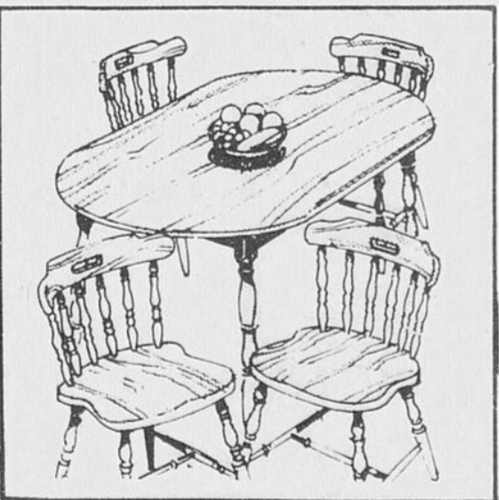

Meubles style colonial

Rég.: 189.98

169⁹⁹
ens.

Ensemble de 5 pièces comprenant 1 table et 4 chaises assorties, au fini érable. Plateau en bois laminé. Pieds tournés en bois dur massif. #25248.

Meubles — (Rayon 1)