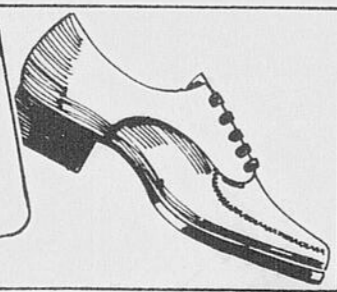

Pantalons de toilette

Rég.: 19.98

15.99 ch.

Confection tricot à chaîne de polyester, pantalon à carreaux de coupe régulière. Bas de jambe évasé, passants 2 1/4" pour ceinture, 2 poches avant et arrière. Sans repassage. Choix de tailles et de couleurs. #44704.

Vêtements sport pour hommes — Rayon 41

**5 JOURS
SEULEMENT**