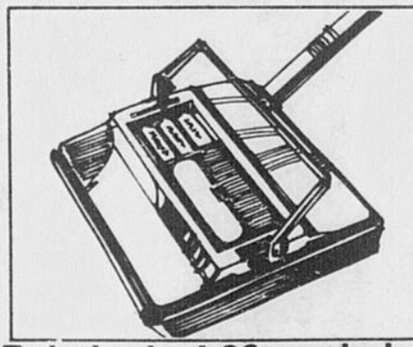

Rabais de 4.99 sur balais à tapis et planchers

Rég.: 21.98 ch. 15⁹⁹

Trois positions différentes. Dix ans de garantie. 11R 048 800. (1) Utilisable sur la tuile, le tapis commercial, le Shag à poil court. (2) Couleur: vert perroquet.

Articles ménagers — (Rayon 11)

5 JOURS SEULEMENT

**Mercredi
Jeudi
Vendredi
Samedi
et
Lundi
le 16 sept.**