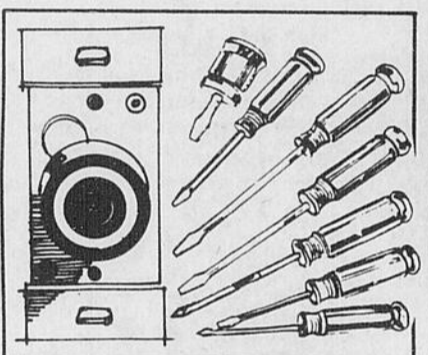

Pet Shop — Rayon 71

Scie circulaire 7"

Rég.: 64.98 ch.

44⁹⁸

SPECIAL: Outil compact. 1 2/3 h.p., 9 amp., 5,200 tours/min. Roulements à billes et coussinets. 09R 022 839.

Quincaillerie — Rayon 9

Épargnez \$4.00 sur variateur d'intensité