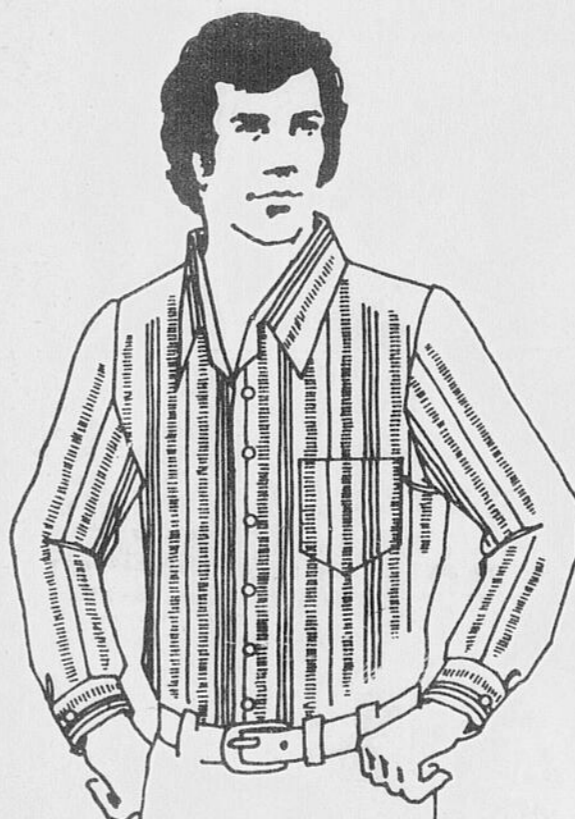

BAS pour hommes

Rég.: 1.50

3/3.59

Chemises de toilette

Rég.: $8

6.99 ch.

Chemises à manches longues, confection coton/polyester "Perma-Press". Col à pointes, poignets à 1 bouton. Choix de tailles et de couleurs. #26505.

Accessoires pour hommes — Rayon 33

MAILLOTS ATHLETIQUES

Rég.: 1.75

1.39 ch.

Confection coton/nylon extensible. Blanc seulement. Tailles: 40 (34-40), 46 (42-46). #11203.

PYJAMAS

Rég.: $11

8.79 ch.

Pyjamas à manches longues, confection flanellette de coton. Choix de motifs et de couleurs. Tailles A (34), B (36-38), C (40-42), D (44-46), E (48). #39529.

SOUS-VETEMENTS

Rég.: 1.75

1.39 ch.

Sous-vêtements de taille régulière, confection coton/nylon extensible. Blanc, bleu, vert. Tailles: 36 (30-36), 44 (38-44). #11200.

SOUS-VETEMENTS TAILLE BASSE

Rég.: 1.75

1.39 ch.

Confection mélange coton/nylon. Couleurs variées. Régulier: 30-36. Large: 38-44. #11201.

PYJAMAS POUR HOMMES

Rég.: $11

8.79 ch.

Confection coton/polyester "Perma-press". Manches longues. Choix de couleurs et de motifs. A (34), B (36-38), C (40-42), D (44-46), E (48). #39110.

ROBES DE CHAMBRE

Rég.: $25

$18 ch.

Accessoires pour hommes — Rayon 33

DEBARDEUR

Rég.: $11

7.99 ch.

Confection acrylique, encolure en U. Cou, épaules et taille côtelés. Lavable et séchable à la machine. Choix de couleurs. Tailles: 36, 40, 44, 46. #17030.

CHEMISES SPORT

Rég.: $10

7.99 ch.

Chemises à manches longues, col, 4 boutons. Confection coton/polyester. Tailles: 36 (34-36), 40 (38-40), 44 (42-44), 46 (45-46). #34112.

Accessoires pour hommes Rayon 33

CHEMISES DE TRAVAIL

Rég.: $11

4.99 ch.