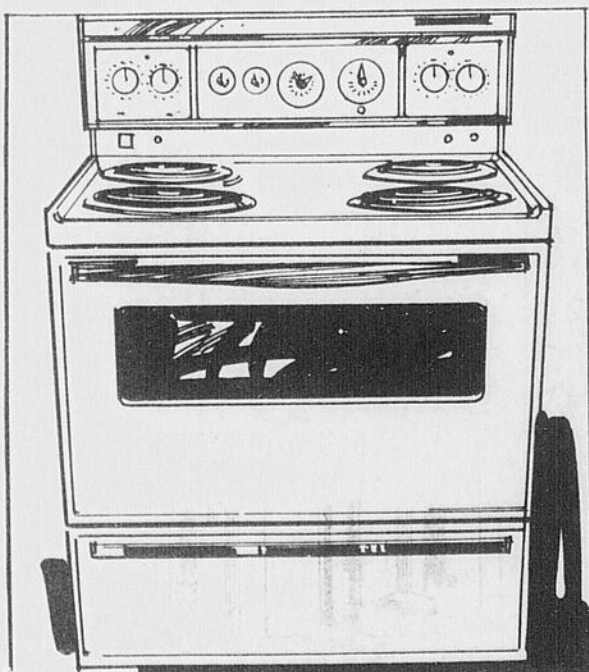

**Cuisinière Kenmore
de Luxe 30"**

279⁹⁸

ch.

Four programmé. Fenêtre de four et éclairage intérieur. Éléments amovibles: 2 de 8" et 2 de 6". Prise pour accessoires électriques. Porte de four amovible. Dessus porcelainisé. Blanc. #22R 091 840. Modèle en couleur pour \$10 de plus.