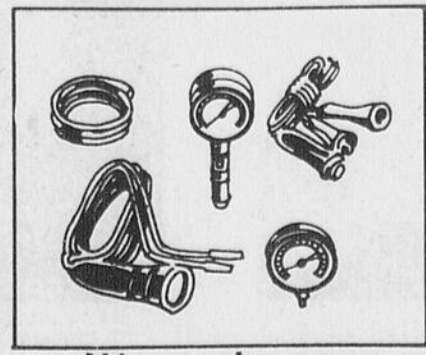

Nécessaire pour vérification d'auto

14⁹⁹
ens.

Rég.: 19.99

Faites la vérification de votre voiture vous-même. Instructions incluses. C'est facile et économique. 28R 045 048. ACCESSOIRES AUTO — Rayon 28

Accessoires auto — Rayon 28