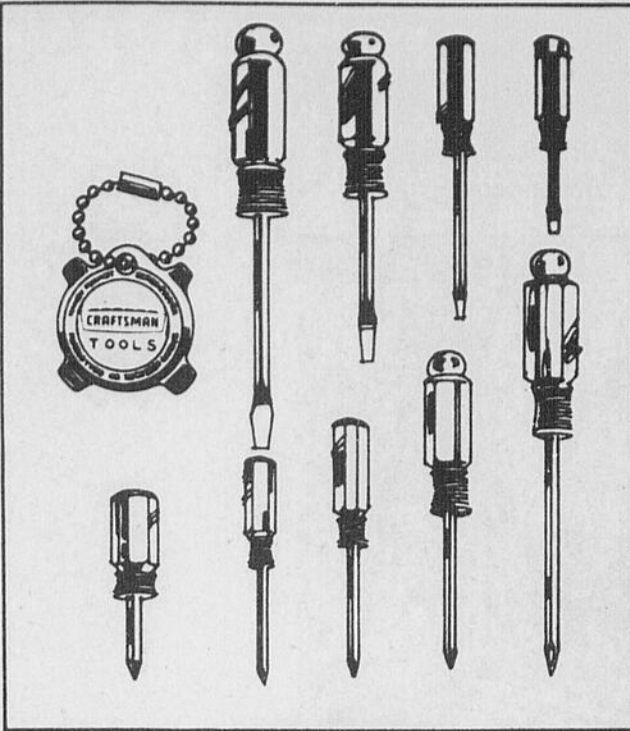

Sears

COMMANDEZ MAINTENANT MAGASINEZ PAR TELEPHONE

Tournevis

9⁹⁹
ens.

Rég.: 12.98

Poignées de plastique très solides. 5 modèles à lames, 2 Robertson, 2 Phillips et un anneau à quatre coches. Satisfaction garantie ou argent remis. 09R 032 293.

Quincaillerie — Rayon 9