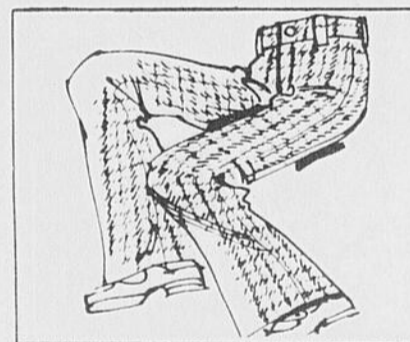

Reg. 6.98-7.98 **5⁹⁹-6⁹⁹** ch.
Pantalon corduroy de coton pour fillettes

Seyant imprimé à petits carreaux de couleurs vives. Glissière à l'avant et passants pour ceinture. Lavable à la machine. Bleu, vert, bordeaux et brun. CSS 7, 8, 10, 12, 14. #77R 052 1B.

Vêtements pour fillettes — (Rayon 77)