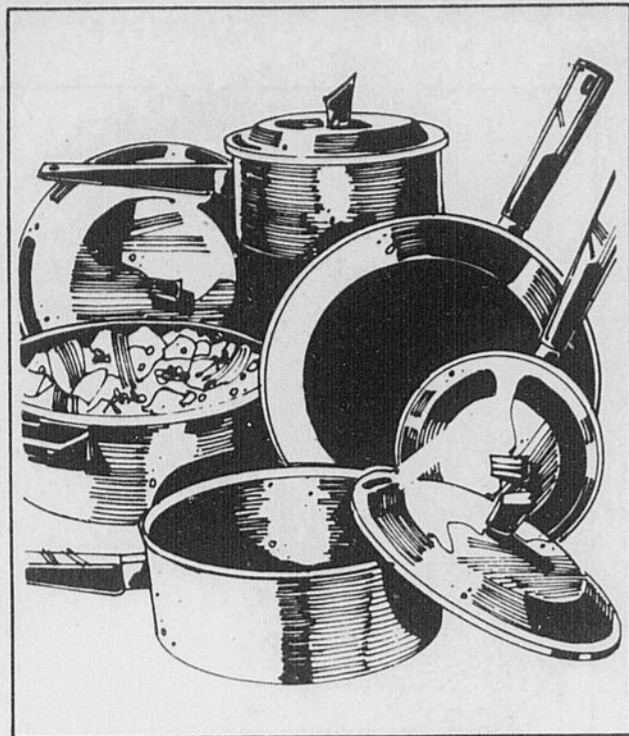

Journées
Sears

Journées—Sears

**FAITES DES ECONOMIES.
PROFITEZ DE NOS AUBAINES**

Ensemble de chaudron en aluminium fini teflon à l'intérieur.

PRIX: 54⁹⁹

L'ensemble comprend trois casseroles de 32 onces, 64 onces et 96 onces, avec couvercles, une rôtissoire de 160 onces et une poêle à frire de 10" de diamètre. L'intérieur en Teflon. Teintes; vert avocat ou rouge. 11R 010 187.

Articles ménagers — (Rayon 11)