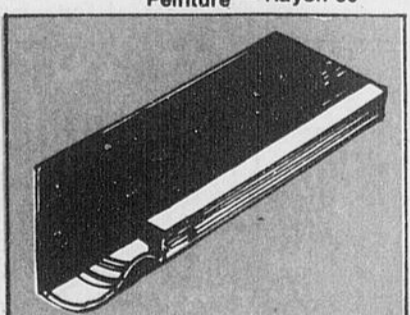

Gouttières galvanisées

1⁶⁶
ch.

Rég. 2.39 ch. Spéc.: Longueur 10'.
SEARS — Plomberie et chauffage — (Rayon 42)