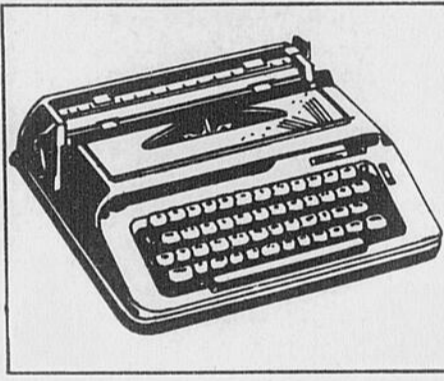

MACHINE A ECRIRE "UNDERWOOD 378"

Rég.: 79.98

79⁹⁸ ch.

Une exclusivité Sears. Clavier 86 caractères. Chariot 10". Tabulateur à positions multiples. Dans une malette avec couvercle s'enclenchant. # 03R 040 102