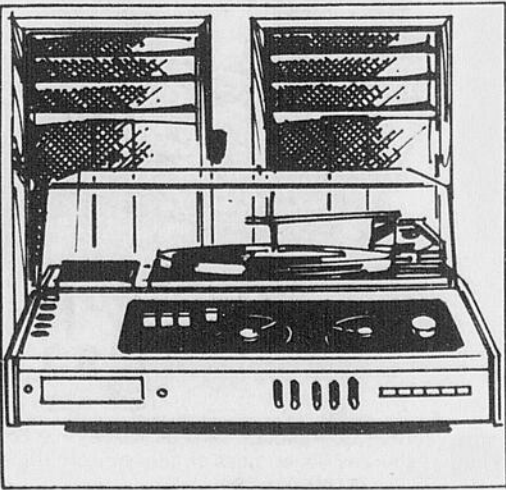

Ensemble stéréo à 5 composants

299⁹⁸

Prix Radio AM-FM et stéréo, magnétophone pour cassettes 8 pistes. Ajustement par boutons-pression. AFC. Hauts-parleurs deux directions. 57R 028 484.

Radios, téléviseurs — Rayon 57