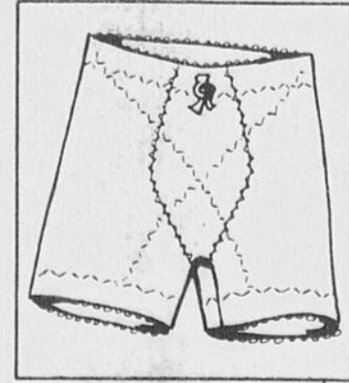

REDUCTION DE $3 SUR la GAINE "Grenier"

Rég.: $9 **5.99** ch.

Vêtements de base — Rayon 18