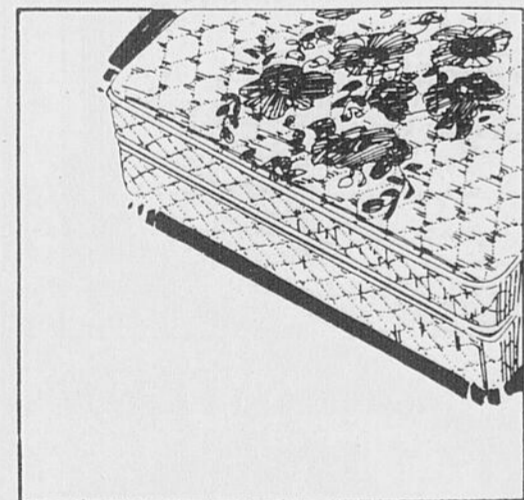

Matelas "Sears-O-Pedic"

Rég.: 159.98

119⁹⁸

SPECIAL:

Notre matelas au support le plus ferme. Le matelas et le sommier offrent un support accru, là où repose tout le poids du corps. Rembourrage sisal, plusieurs couches de feutre blanc et 1" de Serofoam. Dans le 54" seulement.

SEARS — Meubles — (Rayon 1)