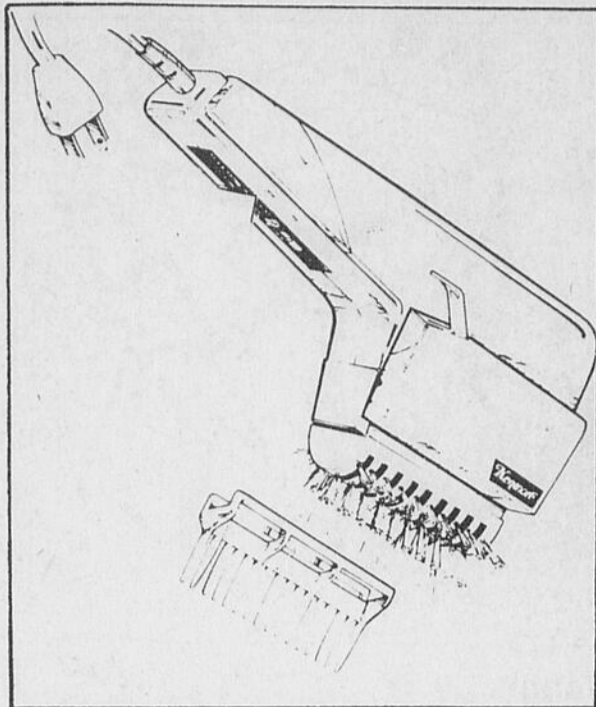

VENEZ TOT... ET PROFITEZ DE CES AUBAINES

Peigne chauffant à vapeur
Rég.: 24.99
SPECIAL: 19.99

Le modèle idéal pour une coiffure souple et naturelle. Brosse et peigne inclus pour mettre en plus rapidement et facilement. Élément 400w. à 2 réglages. 110-220v. #49256.
SEARS — Cosmétiques — (Rayon 8)