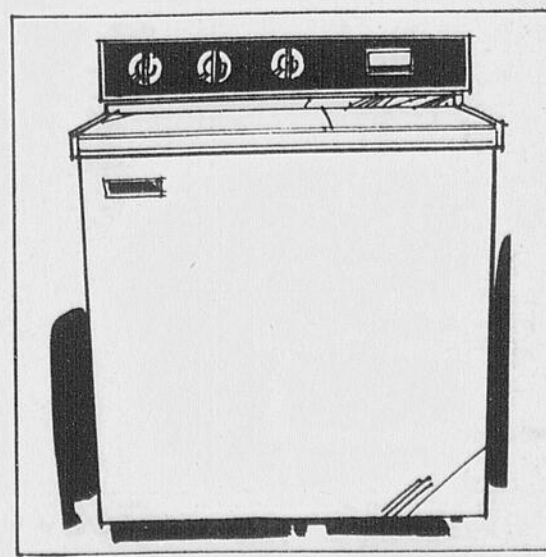

**Lessiveuse/essoreuse
Kenmore De Luxe**

259⁹⁸

ch.

Modèle portatif se déplaçant sur roulettes. Idéal pour appartement. Lave/rince ou essore/sèche en même temps. Lavage 15 minutes, essorage/séchage 5 minutes. Blanc. #26R 21320.

Dû à des difficultés du fabricant, il se peut que quelques items subissent un léger retard de livraison. Nous nous en excusons et vous souhaitons quand même un bon magasinage chez nous.

Simpsons-Sears Ltd.