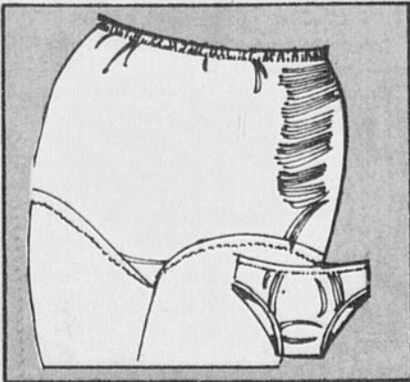

Économisez .31 sur ces sous-vêtements en Antron III

Rég.: 1.50

1.19 ch.

Lingerie — Rayon 38