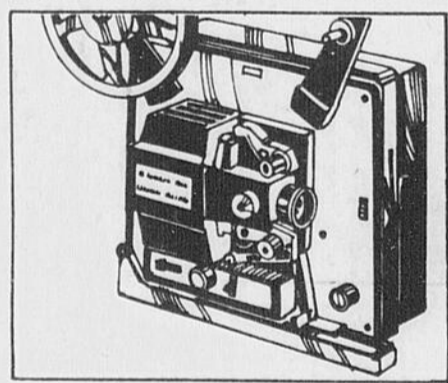

Barque 15". 2 autos, canne à pêche, poisson 6". moteur hors-bord, dune-buggy avec remorque, etc. # 49R 038 326.

POUPEE AUX YEUX LOURDS DE SOMMEIL

8⁹⁹ ch.

Ses yeux se ferment tandis que vous la bercez. Mesure 15". En vinyle souple. Couches et biberon inclus. # 49R 018 738.