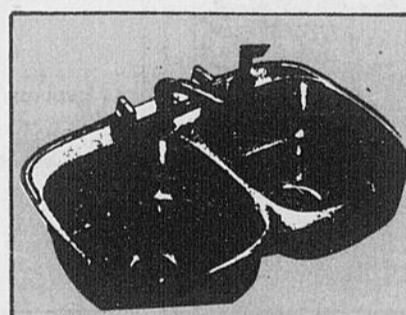

Bordure de baignoire

EVIER DOUBLE

41⁹⁹
Rég. 49.98 ch.

Evier en acier inoxydable au nickel. Dossier à 4 trous dont 1 avec capsule. Dimensions hors tout: 31 x 20 1/2 x 7". Cuvettes: 14 x 16 x 7". #51213.
Plomberie — Rayon 42