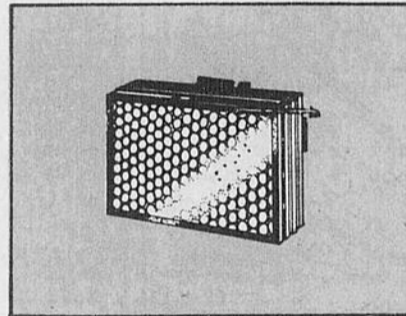

**Assortiment de
filtres à fournaies**

.57
Spéc.

Grandeurs variées.
SEARS — Plomberie et chauffage — (Rayon 42)