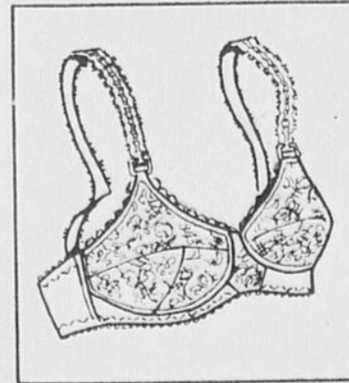

EPARGNEZ 1.01 à l'achat du **SOUTIEN-GORGE "BELLINO"**

Rég.: $5 **3.99** CH.

Vêtements de base — Rayon 18