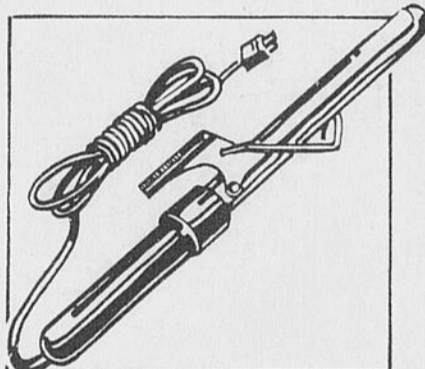

FER A FRISER
Rég.: 8.98
SPECIAL: 6.98

Pour des boucles professionnelles, procurez-vous un fer à friser "Kenmore" contrôlé par thermostat.
SEARS — Cosmétiques — (Rayon 8)