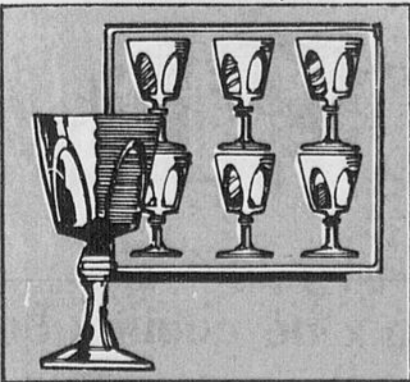

Ensemble de verres importés

Rég.: 5.99

4.79 ens.

Importés de France ces verres ajouteront une note d'élégance à votre table. L'ensemble comprend 6 verres à vin de 5 onces, d'une riche teinte rubis. 21R 082 320.

Cadeaux - Tableaux — Rayon 21