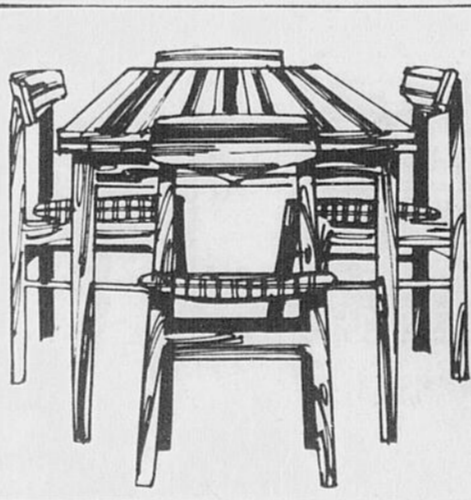

Salle à manger 5 pièces en teck

Rég.: 289.98

269⁹⁸
ens.

Ensemble d'une grande sobriété de ligne. Table recouverte de placage teck de choix avec 2 rallonges. 4 chaises avec sièges rembourrés, recouvrement de ton orange. #21006.

Meubles — (Rayon 1)