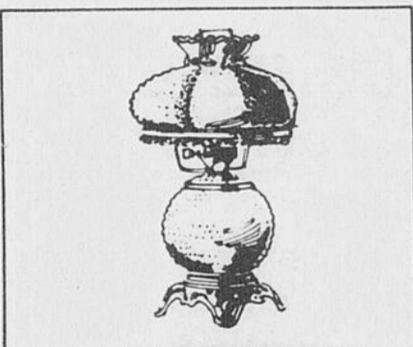

Lampe de table style colonial

Rég.: 52.98 41⁹⁹ ch.

Pied et abat-jour en verre avec rebords en filigranne 24" de haut. Blanc ou ambre 34B 081 380. Plafonnier dans le même style, disponible dans la teinte ambre seulement; au bas prix de 39.99. 34R 086 270.

Accessoires électriques — (Rayon 34)