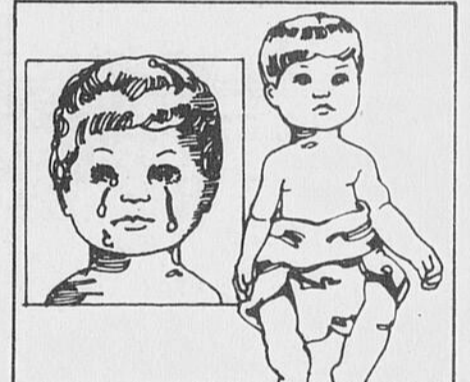

Barque 15". 2 autos, canne à pêche, poisson 6". moteur hors-bord, dune-buggy avec remorque, etc. # 49R 038 326.

POUPEE AUX YEUX LOURDS DE SOMMEIL

8⁹⁹ ch.

Ses yeux se ferment tandis que vous la bercez. Mesure 15". En vinyle souple. Couches et biberon inclus. # 49R 018 738.