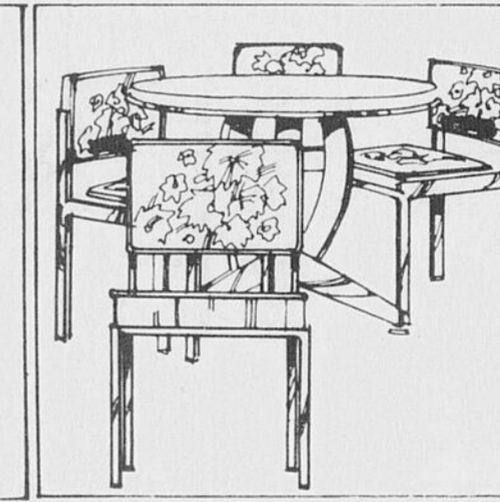

Dinette contemporaine

Rég.: 199.98

179⁹⁹
ens.

Ensemble de 5 pièces comprenant 1 table ronde (42" diam.) et 4 chaises. Table à plateau Arborite, chaises en acier chromé, dossiers en vinyle imprimé. Style: plateau blanc/imprimé jaune/garniture jaune, ou marbre brun/imprimé jaune/garniture brune. #27072.

Lit de style colonial

Rég.: $239.

224⁹⁹
ch.

Lit en érable massif au fini érable Salem. Comprend tiroirs encastrés et poignées fini bronze, matelas et panneaux de maintien. Il sera très apprécié par les jeunes. #66020.

Meubles — (Rayon 1)