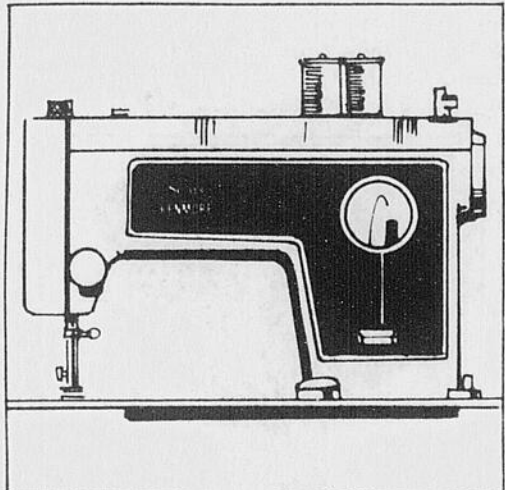

Machine à coudre Zigzag

89⁹⁹

Prix Le poing zig-zag reprise, rapièce, fait les boutonnières et les ourlets invisibles, les monogrammes, coud les appliqués, fait les points de fantaisie, coud les boutons et les glissières automatiquement. 20R 080 001 Mallette - $19.99.

Aspirateurs — Rayon 20