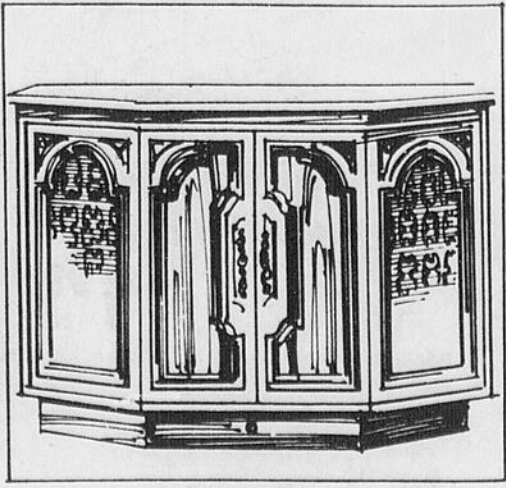

Meuble stéréo style espagnol

269⁹⁸

Radio AM-FM et stéréo. 4 haut-parleurs. Magnétophone 8 pistes pour cassettes. Aiguille stéréo diamant et saphire. 39 1/2" de large. 57R 018 101.

Téléviseurs, radios — Rayon 57