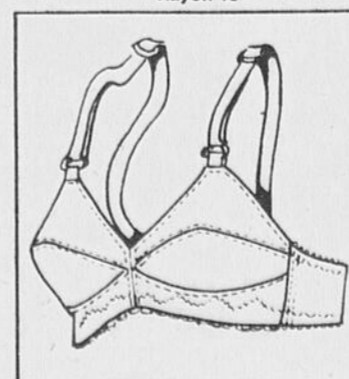

EPARGNEZ 1.01 SUR CE JOLI **SOUTIEN-GORGE**

Rég.: 9.99 **6.99**

Bonnets et dos extensibles et résistants, décoré de jolies dentelles. Blanc. A (32-36), B (32-38), C (32-38). 18R 003 258 A.

Vêtements de base — Rayon 18