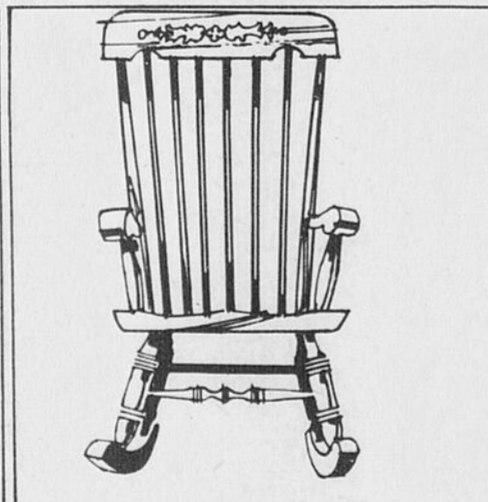

Economisez 4.99 sur chaise berçante

49⁹⁸ ch.

Rég.: 54.98
Style Boston à dossier très haut. Élégante dans toutes les pièces de la maison. Construction solide de bois d'érable. #01R 044 003.

Meubles — (Rayon 1)