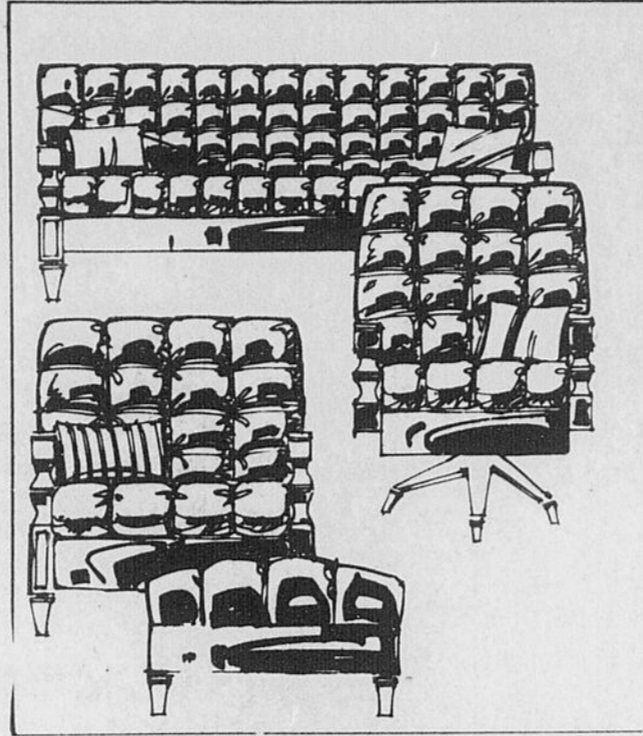

Meubles — (Rayon 1)

Mobilier 4 pièces en cuir

Cet ensemble méditerranéen comprend le divan, le sofa, un fauteuil et une chaise pivotante. Imitation de cuir Black Naugahyde, rembourrés en polyuréthane. Disponibles séparément. Rég.: 699.98 SPECIAL: **599⁹⁸**
Rabais de \$20 sur causeuse. #01R 050 802. Rég.: 219.98 pour: **199⁹⁸**