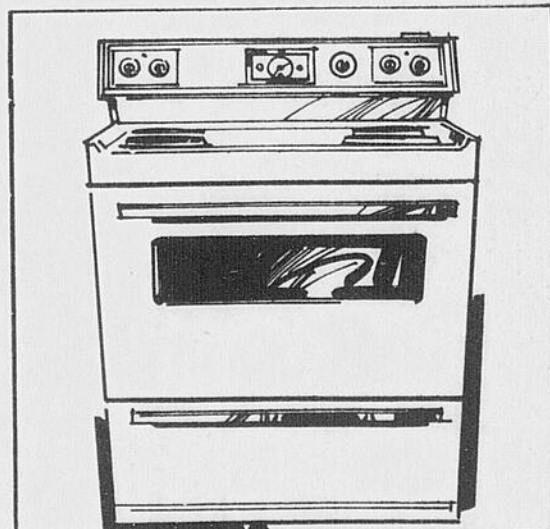

LAVEUSE, SECHEUSE (Rayon 26)

CUISINIÈRE

Kenmore économique

249⁹⁸

ch.

Modèle 30" avec four programmé. Éléments amovibles. Prise pour accessoires électriques. Grilloir à chaleur variable. Porte de four et tiroir de rangement amovibles. Blanc. #22R 091 140.