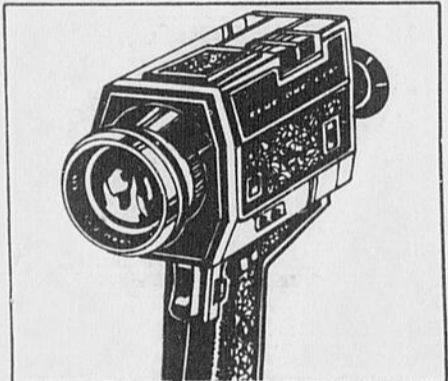

CAMERA SEARS 5X A ZOOM

Rég.: 179.98

149⁹⁹ ch.

Permet de filmer les gros plans aussi bien que les plans d'ensemble. Filme à vitesse normale, au ralenti. Réglage automatique à travers l'objectif. Objectif f/1.7. # 39R 014 505.