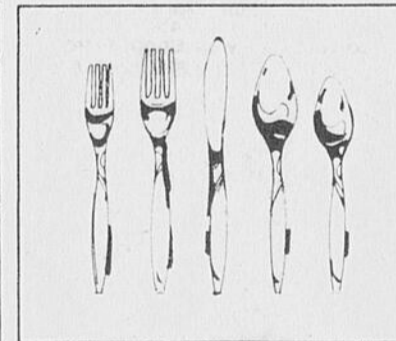

Liquidation de coutellerie 5/$1

Choix de couteaux, fourchettes, cuillères à thé, et ustensiles pour servir. Dans des lignes discontinuées ou d'ensembles brisés. En acier inoxydable. #48000.