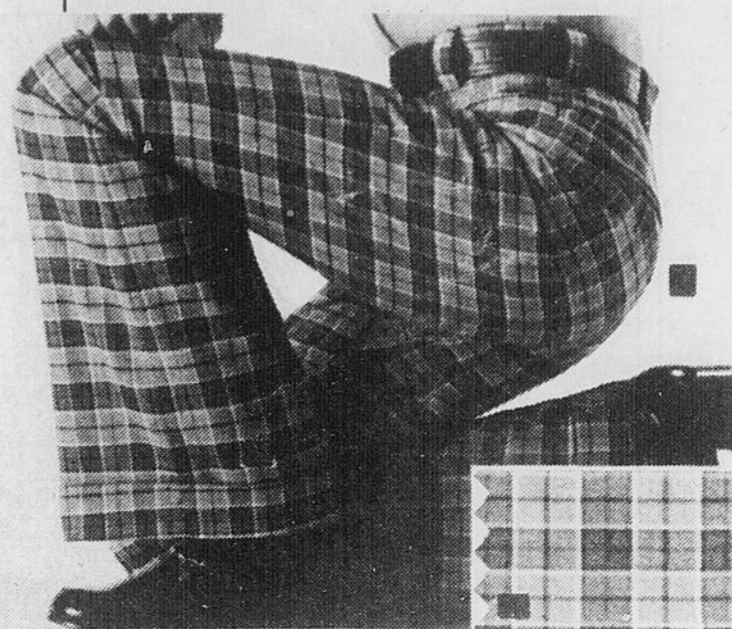

PANTALONS SPORT

Rég.: 17.98
SPECIAL: 13.98

Pantalons sport, Perma-Press. 65% polyester, 35% rayonne. Grands 30 à 40. Motifs à carreaux. #74043 - #78010.