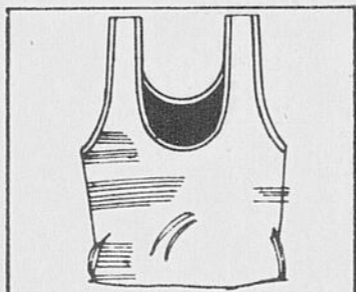

MAILLOTS ATHLETIQUES

Rég.: 1.75

1.39 ch.

Confection coton/nylon extensible. Blanc seulement. Tailles: 40 (34-40), 46 (42-46). #11203.