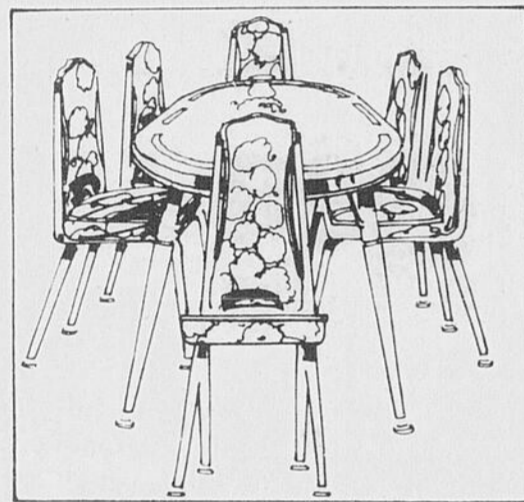

DINETTE

Rég.: 249.98

219⁹⁹
ens.

Ensemble comprenant table ovale (42" x 54" x 66") et 6 sièges à dossiers élevés. Plateau en Arborite coquille d'oeuf ou pecan. Sièges recouverts vinyle mousse. #27404.

Meubles — (Rayon 1)