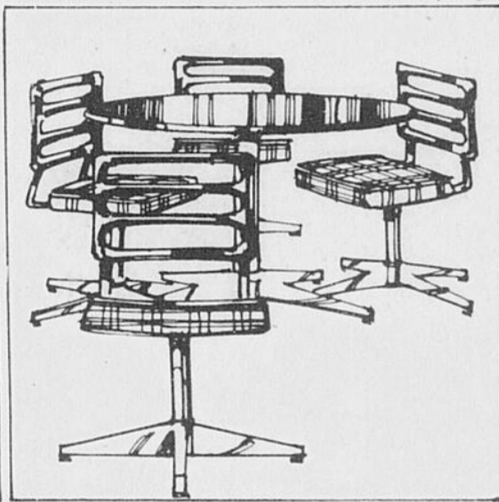

Meubles — (Rayon 1)

Ensemble salle à manger

Rég.: 399.98

SPECIAL:

349⁹⁸

Table ronde de 42" de diamètre avec plateau en glace fumée 1/2" épais. Base en acier fini chromé. Plus 4 chaises pivotantes à sièges moulés en acrylique et dossiers à barreaux. Recouvrement noir et blanc en olinefine "Protel". #27787.