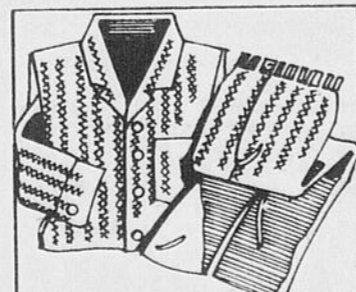

PYJAMAS POUR HOMMES

Rég.: $11

8.79 ch.

Confection coton/polyester "Perma-press". Manches longues. Choix de couleurs et de motifs. A (34), B (36-38), C (40-42), D (44-46), E (48). #39110.