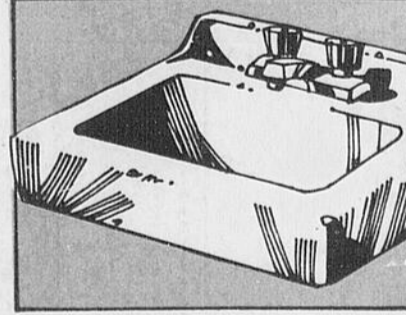

LAVABO MURAL

15⁹⁹
Rég. 17.98 ch.

Lavabo en porcelaine vitrifiée. Rebord anti-éclaboussures. Pour robinet 4". Environ 18" x 15" profondeur. #96512.