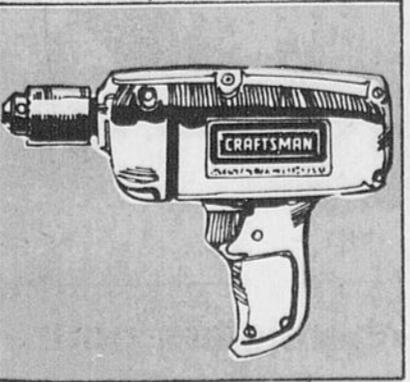

Perceuse "Craftsman" pour petits travaux

PRIX

11.98

A très pas prix. Vrille 3/4". Engrenage droit à démultiplication simple. Double isolation pour plus de sécurité. 2400 tr/mn., 1/6 hp. 09R 022 015B.

Quincaillerie — Rayon 9