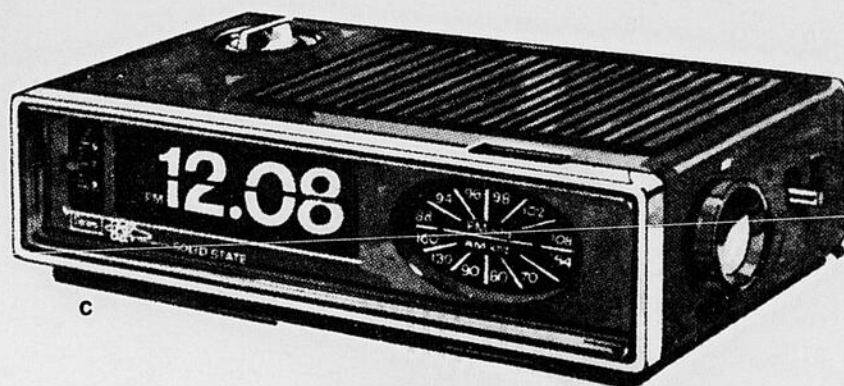

Radio-réveil AM/FM

24⁹⁸ CHAC.

c. Excellent pour réception locale seulement. Boîtier ton brun. Garnitures ton noir. Garantie: 1 an sur pièces et 90 jours sur main-d'oeuvre. #10 199.

Lecteur à cassettes
AC/DC

39⁹⁸ CHAC.

d. Contrôle de niveau automatique. Arrêt automatique à la fin du ruban. Micro à condensateur incorporé. Contrôles par boutons-poussoirs. Fonctionne sur courant domestique ou piles (non incl.). #19 294.

Radio portative
AM/FM/CB

39⁹⁸ CHAC.

e. AM/FM plus 40 canaux CB. Contrôle de fréquence automatique. Contrôle local/distance pour meilleure réception AM. Antenne télescopique FM/CB. #12 338.

Radios-Téléviseurs — (Rayon 57)