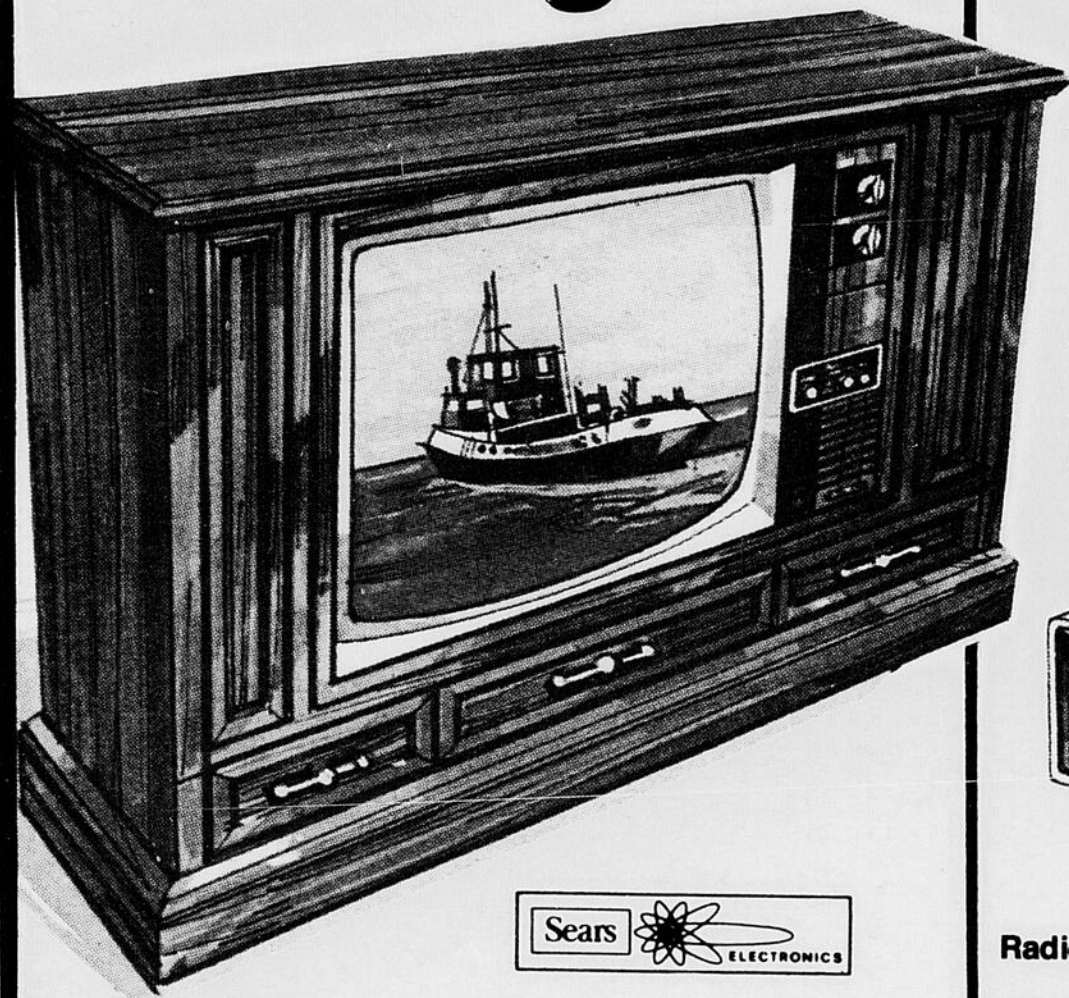

# En voici pour votre argent

20-21-22 OCT. 77

**Rabais \$50**  
Télécouleur 26" en console  
image 315 po. ca.  
Rég.: \$869.98

- 1 seul bouton pour la couleur, la teinte, le contraste et l'éclat.
- Châssis 100% transistorisé. Lampe-écran Black Matrix.
- Accord précis automatique pour un meilleur son et une plus belle image.
- Boîtier fini noyer. #14 548.

- Ecran 12" offrant une image de 75 po. ca.
- Châssis 100% transistorisé. Une seule lampe: lampe-écran.
- Mise en marche instantanée. #13 010.
- a. Support #40 105. \$9.98

Systeme de son AM/FM/FM stéréo  
avec magnétophone à cassettes