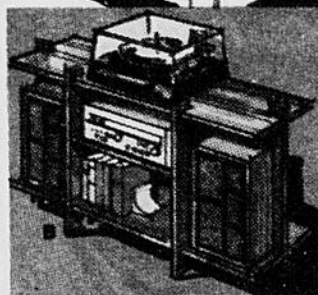

Radio-réveil AM/FM

24⁹⁸ CHAC.

c. Excellent pour réception locale seulement. Boîtier ton brun. Garnitures ton noir. Garantie: 1 an sur pièces et 90 jours sur main-d'oeuvre. #10 199.

Lecteur à cassettes
AC/DC

39⁹⁸ CHAC.

d. Contrôle de niveau automatique. Arrêt automatique à la fin du ruban. Micro à condensateur incorporé. Contrôles par boutons-poussoirs. Fonctionne sur courant domestique ou piles (non incl.). #19 294.

Radio portative
AM/FM/CB

39⁹⁸ CHAC.

e. AM/FM plus 40 canaux CB. Contrôle de fréquence automatique. Contrôle local/distance pour meilleure réception AM. Antenne télescopique FM/CB. #12 338.

Radios-Téléviseurs — (Rayon 57)