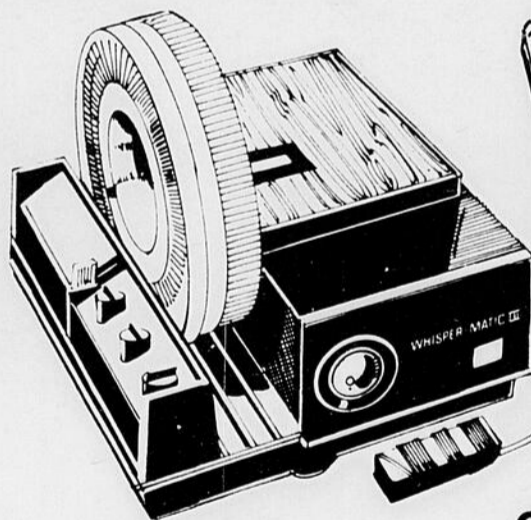

Cosmétiques — (Rayon 08)

**Rabais \$10**

**Jumelles Tasco**

**39<sup>99</sup>** ch.

Rég.: \$49.98

Avec optique traitée pour des images nettes. Prismes bloqués, assurant un alignement constant. Molette centrale de mise au point. L'oculaire gradué corrige la différence d'acuité entre les yeux. Etui protecteur, capuchons et bandoulière inclus. #25035. 7 x 50. #25036. 10 x 50. Rég.: \$49.98. — \$39.99.

#25037. 8-16 x 40, avec zoom. Rég.: \$79.98 — \$69.98.

**Projecteur Whisper-Matic III**

Rég.: \$129.98

**109<sup>98</sup>** ch.

Fonctionnement silencieux, exclusif à Sears, avance, marche arrière, changement de diapositives, mise au point à télécommande, dispositif pour visionner, corps plastique noir, garniture veinée en bois. #12602.