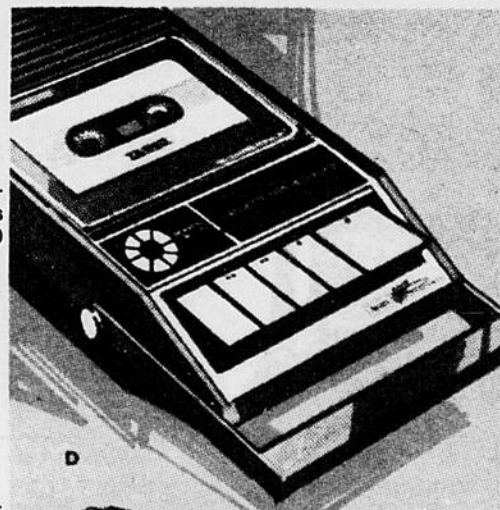

Simpsons-Sears Ltée

Les mentions "Rég." et "Était" qui apparaissent devant nos prix se rapportent uniquement aux prix de Simpsons-Sears Ltée

TELE-SHOPPING: 549-8240
Vous ne dites que "Portez à mon compte"
Nous entretenons ce que nous vendons,
notre garantie Satisfaction ou Remboursement

HEURES D'OUVERTURES:
LUNDI, MARDI, MERCREDI: 9 15 à 17 30
JEUDI, VENDREDI: 9 15 à 21 00
SAMEDI: 9 00 à 17 00

ARVIDA 548-8213
ALMA 668-8357
ROBERVAL 275-3722
DOLBEAU 276-0947