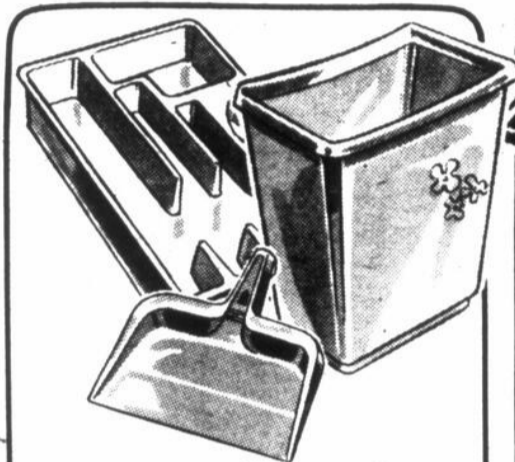

PANNEAUX POLYESTER SANS SOUCI

- Lavable à la machine
- Sans repassage
- Leur bel aspect est durable
- Choix de 2 motifs délicats
- En blanc seulement
- Approx. 45" x 95"

650

● Prix en vigueur
Jusqu'à samedi
● Tant que les
quantités
dureront!

**MISEZ
QUALITÉ ET
ÉCONOMIE!**

**PLASTIQUE DURABLE!
À VOTRE CHOIX!**

88¢ ch.

- CUVETTE À VAISSELLE 14 PINTES
- CORBEILLE À PAPIER
- PLATEAU À COUTELLERIE
- CUVE 4 GALLONS
- COMPARTIMENT À LÉGUMES
- JEU DE 4 BOLS À MÉLANGER
- SEAU À BEC VERSEUR 14 PINTES

DE PREMIÈRE UTILITÉ!

- Plateau à coutellerie (9" x 13 1/4" x 13 1/4")
- Pelle à poussière (10 1/4" x 10 3/4")
- Panier à rebuts (9 3/4" x 7" x 10")

1 44 ch.

INDISPENSABLES!

- Seau tout usage 8 pintes
- Petite étagère de baignoire