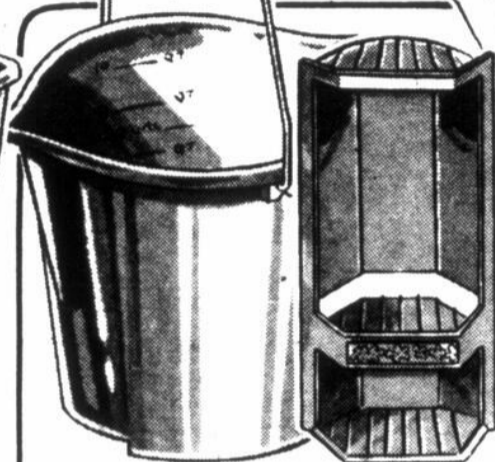

**MISEZ
QUALITÉ ET
ÉCONOMIE!**

**PLASTIQUE DURABLE!
À VOTRE CHOIX!**

88¢ ch.

- CUVETTE À VAISSELLE 14 PINTES
- CORBEILLE À PAPIER
- PLATEAU À COUTELLERIE
- CUVE 4 GALLONS
- COMPARTIMENT À LÉGUMES
- JEU DE 4 BOLS À MÉLANGER
- SEAU À BEC VERSEUR 14 PINTES

DE PREMIÈRE UTILITÉ!

- Plateau à coutellerie (9" x 13 1/4" x 13 1/4")
- Pelle à poussière (10 1/4" x 10 3/4")
- Panier à rebuts (9 3/4" x 7" x 10")

1 44 ch.

INDISPENSABLES!

- Seau tout usage 8 pintes
- Petite étagère de baignoire