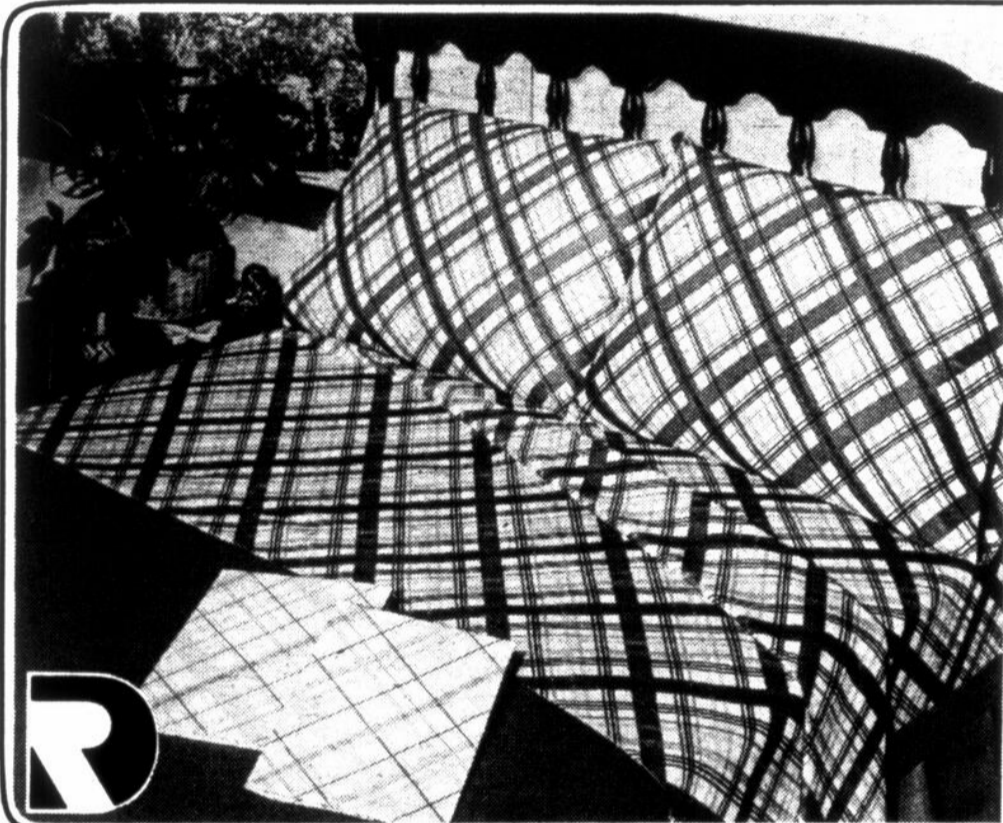

NOUVEAUX DRAPS QUADRILLÉS Dan River®

SIMPLE, DROIT OU EMBOÏTANT

DOUBLE, DROIT OU EMBOÏTANT

\$ 4 ch.

\$ 5 ch.

- De marque "Dan River" reconnues pour sa qualité supérieure !
- Mélange polyester / coton des plus durables
- Nécessite peu ou pas de repassage
- Attrayant motif quadrillé en tons dominants de brun, bleu ou rose à votre choix !