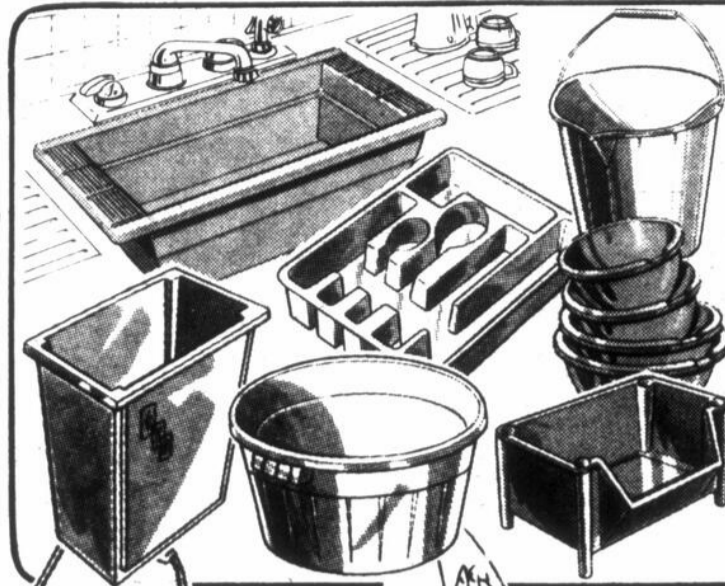

PANNEAUX POLYESTER SANS SOUCI

- Lavable à la machine
- Sans repassage
- Leur bel aspect est durable
- Choix de 2 motifs délicats
- En blanc seulement
- Approx. 45" x 95"

650

● Prix en vigueur
Jusqu'à samedi
● Tant que les
quantités
dureront!

**MISEZ
QUALITÉ ET
ÉCONOMIE!**

**PLASTIQUE DURABLE!
À VOTRE CHOIX!**

88¢ ch.

- CUVETTE À VAISSELLE 14 PINTES
- CORBEILLE À PAPIER
- PLATEAU À COUTELLERIE
- CUVE 4 GALLONS
- COMPARTIMENT À LÉGUMES
- JEU DE 4 BOLS À MÉLANGER
- SEAU À BEC VERSEUR 14 PINTES