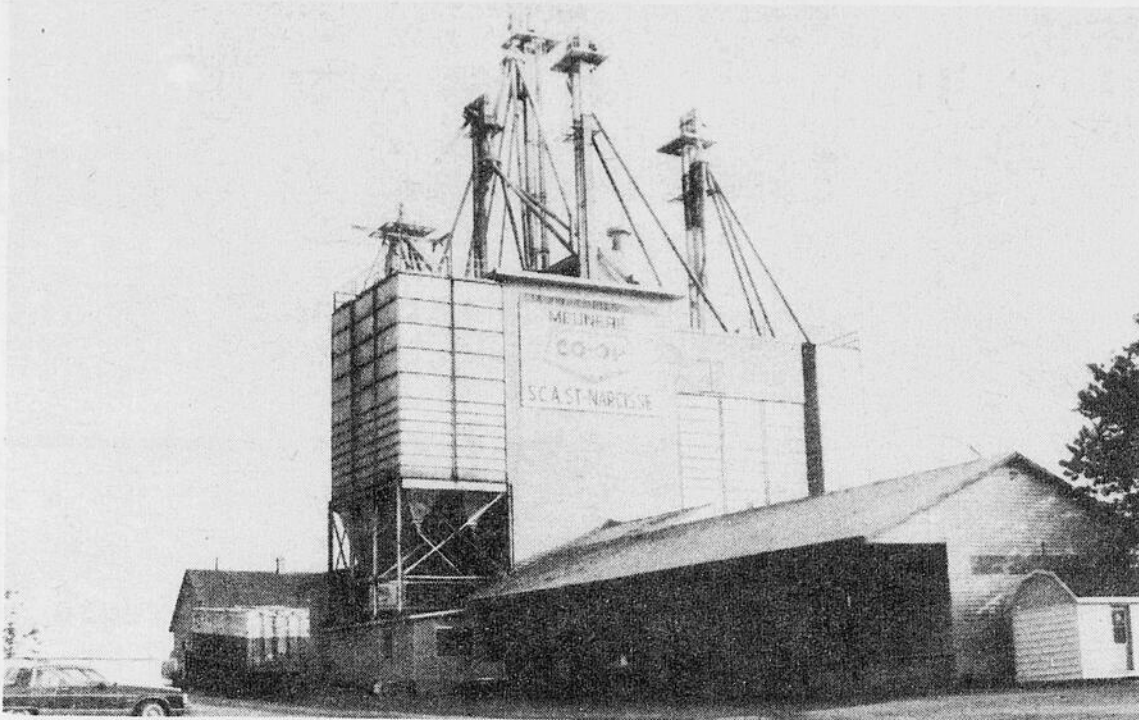

MEUNERIE

PERSONNEL MEUNERIE

Paul Duclos
Jules Dallaire
Pierre Turmel
Daniel Camiré (abs.)
Yves Joly
Jos Blais
Normand Caux
Denis Grenier
Gérard Larochelle
Michelin Demers
Denis Toutant
Lucien Bélanger (abs.)
Christian Larochelle