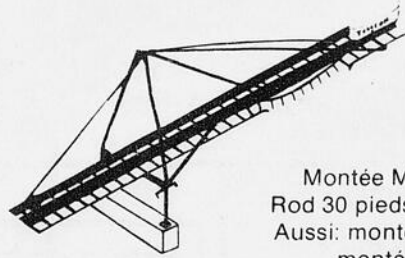

LES PROVISIONS CLOUTIER INC.

VALLÉE-JONCTION

Viande fraîche, viande fumée, congelée

Ste-Marie et région	253-5495
Thetford Mines	338-0220
St-Georges	228-3739

Félicitations pour vos 40 ans
au service de la population

ATTENTION CULTIVATEURS!

Achetez directement du manufacturier

ATTENTION
Prix compétitif
Estimation gratuite
Service rapide
Installation

Montée Mobile sur
Rod 30 pieds à 65 pieds
Aussi: montée sur trust,
montée fixe.