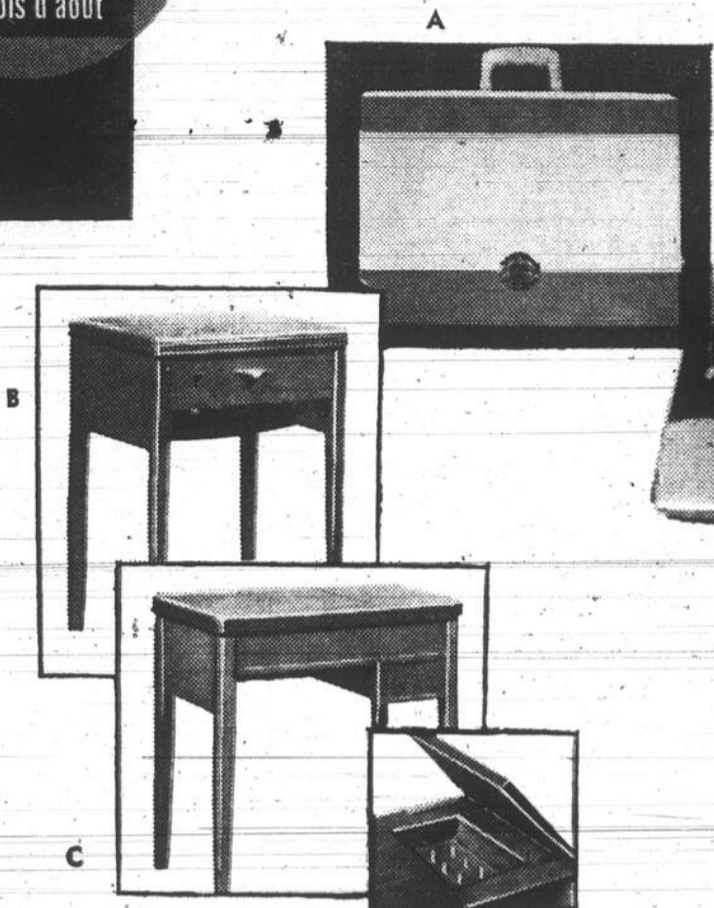

EATON

EATON
VENTE
FOYERAMA
du mois d'août

Nouvelles machines zig-zag IMPERIAL

d'une précision remarquable; marquées à prix FOYERAMA!

Pose les boutons, façonne les boutonnières et exécute une variété impressionnante de points de broderie... sans accessoires! Elle coud avant et arrière. Son pied fait fi des épaisseurs différentes et des épingles; il se rabat pour le reprisage. La tête est finie en deux tons de bleu; elle est munie d'un éclairage surplombant la surface de travail. Offerte avec 2 garanties dont l'une d'un an pour la machine et l'autre de 3 ans pour le moteur. Tout achat de machine zig-zag IMPERIAL vous donne droit à une démonstration à domicile.

Spécial de la vente

A. Modèle portable avec mallette similicuir

79.88

B. Modèle 308 Modèle console finie noyer.

99.88

C. Modèle pupitre fini noyer et muni d'un tiroir à compartiments pour accessoires.

119.88

COMPOSEZ 842-9331, poste 287

EATON en ville (rayon 570) au quatrième étage et à Pointe-Clair