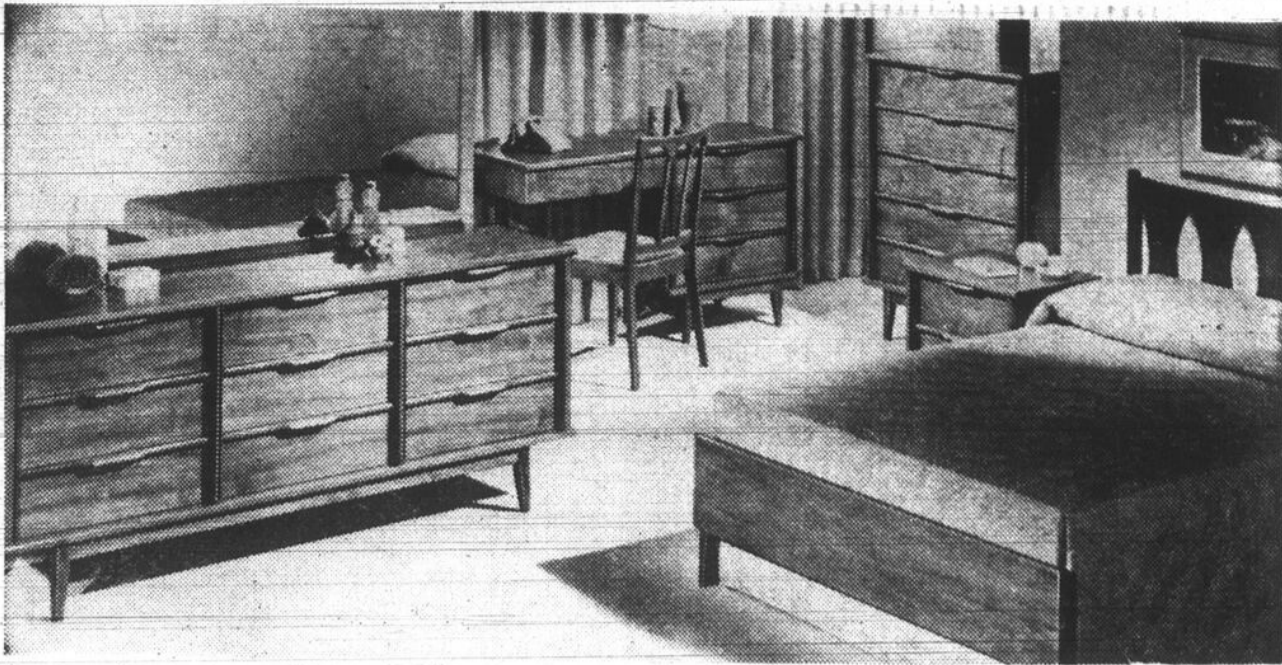

EATON

Intégralement robuste

ZONES REPOS-REPAS de style contemporain

Un style sobre et rectiligne à la manière scandinave et peu encombrant. Construction robuste en placage de noyer 5 épaisseurs, résistant aux déformations et rehaussée d'un riche fini noyer satiné. Chaises confortables à sièges spacieux. Hauteurs proportionnées. Tiroirs en queue d'aronde à glissière centrale. Choisissez un mobilier de chambre à coucher ou de salle à diner au même bas prix.

EATON en ville (rayon 270) au septième étage et à Pointe-Clair

Chambres à coucher 3 pièces

Commode triple de 72" à 9 tiroirs et miroir à cadre inclinable (60" x 28"); chiffonnier de 36" à 5 tiroirs et lit de 3'3" ou 4'6".

Spécial de la vente
Mobilier 3 pièces **299.95**

Secrétaire à caisson simple, tiroirs et 54" de largeur **75.00**

Table de chevet à 2 tiroirs, 23" de largeur **35.50**

HORS-PHOTO
Commode double de 54" à 6 tiroirs et miroir. **119.95**

Semainier 34" de largeur **62.00**

Salle à manger

Buffet de 60" à 2 vantaux coulissants, 3 tiroirs centraux et plateau à coutellerie; table de 42" x 48", avec rallonge 72", 3 chaises, 1 bergère.

Spécial de la vente
Mobilier 6 pièces **289.00**

HORS-PHOTO
Élément superposable à vantaux de verre et 2 étagères, 37" de largeur **53.50**

EATON en ville (rayon 270) au septième étage et à Pointe-Clair