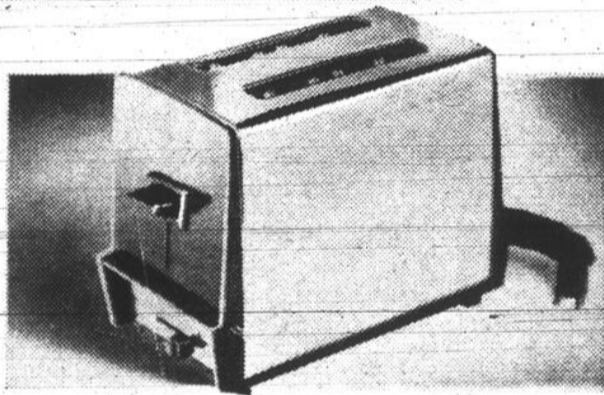

Spécial de la vente 11.95
Modèle 16225Y

Grille-pain VIKING EATON

Modèle "DeLuxe" avec guide-couleur pour régler l'humidité du pain. Fini plaqué chrome avec panneaux dont les extrémités sont en bakélite noir. Ramasse-miettes à charnières. Approuvé par le BUREAU EATON DE RECHERCHES.