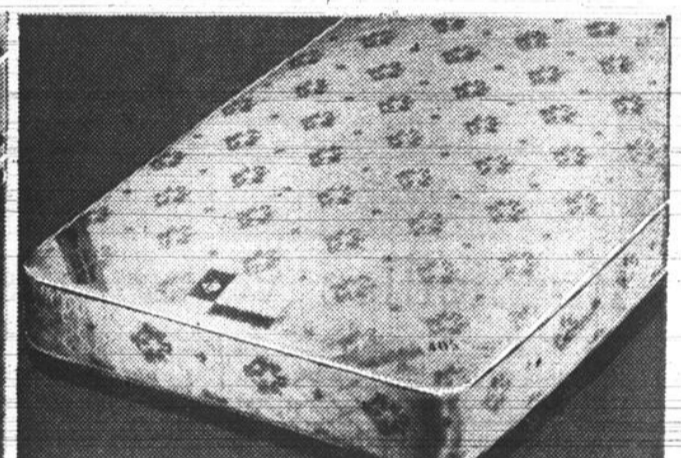

29.45

SPECIAL DE LA VENTE

Sommier à lattes d'acier

Version haute sur pieds avec fini ton argenté. 2'6", 3'0", 3'3", 4'0" ou 4'6".

SPECIAL DE LA VENTE 15.45

Economique! Matelas "Perfect Rest". Rég. 59.95

Un prix spécial durant la VENTE-FOYERAMA ! 2'6", 3'0", 3'3", 4'0" ou 4'6". 405 ressorts hélicoïdaux dans le 4'6". Epaisseur de plastique-mousse reliée par piqûres multiples à outil de rayonne damassée pour un surcroît de confort souple.