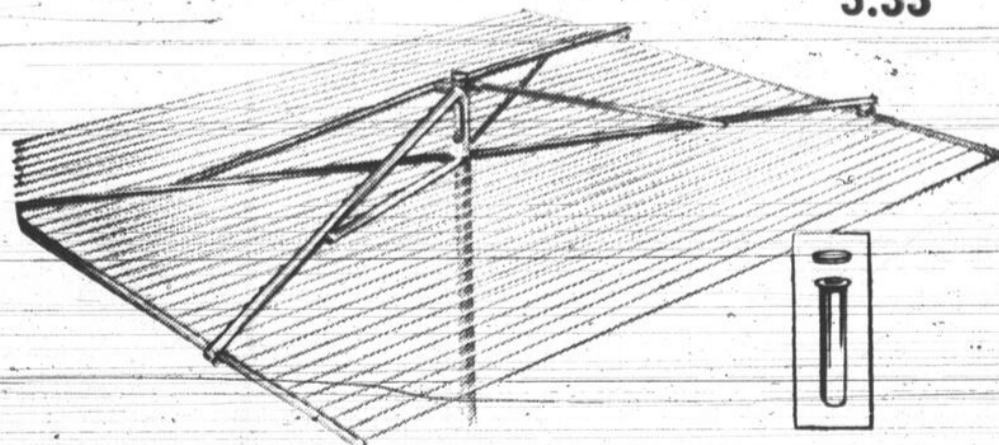

Séchoirs parallèles TECO 240"

Ficelle de rayonne enduite de plastique bleu; facile d'entretien. Cadre portatif en aluminium léger; antirouille; pilable pour le rangement; extrémités arrondies en aluminium. Capsule de plastique pour socle et colonne centrale.

Rég. 21.95
Spécial de la vente

15.99

avec socle

EATON en ville (rayon 254) au quatrième étage et à Pointe-Claire

Economisez davantage SANS TARDER grâce au NOUVEAU COMPTE EATON