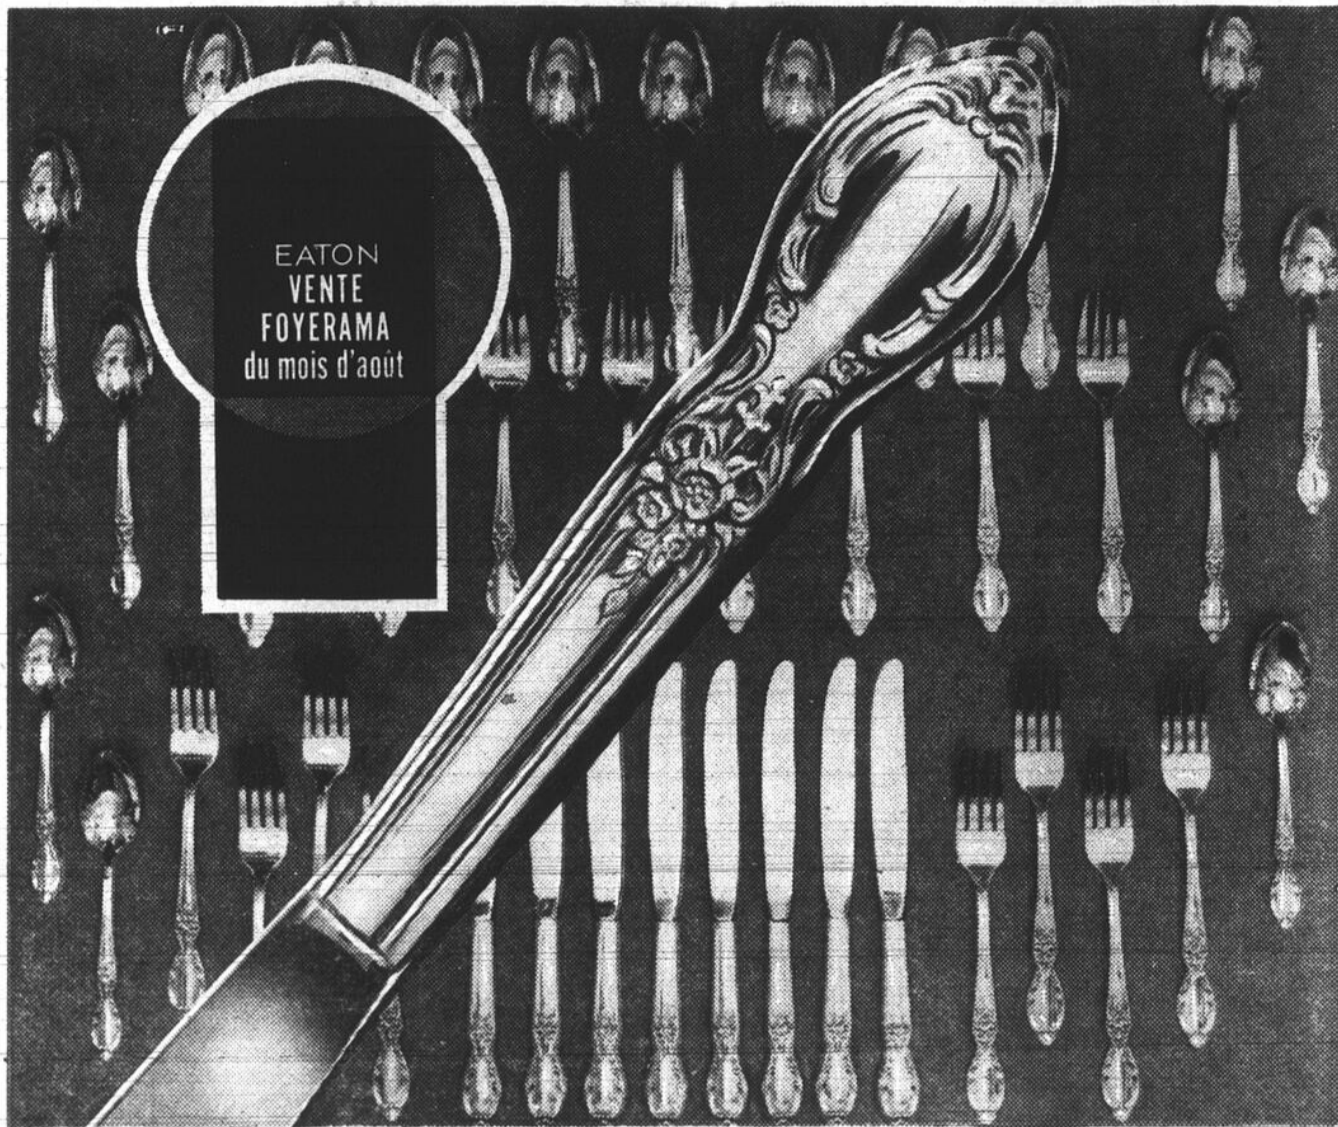

COMPOSEZ 842-9211

EATON en ville (rayon 276) au sixième étage et à Pointe-Claire

Economisez davantage SANS TARDER grâce au NOUVEAU COMPTE EATON

Coutellerie argentée

"Victorian Rose"

Un motif 1865 de Rogers !