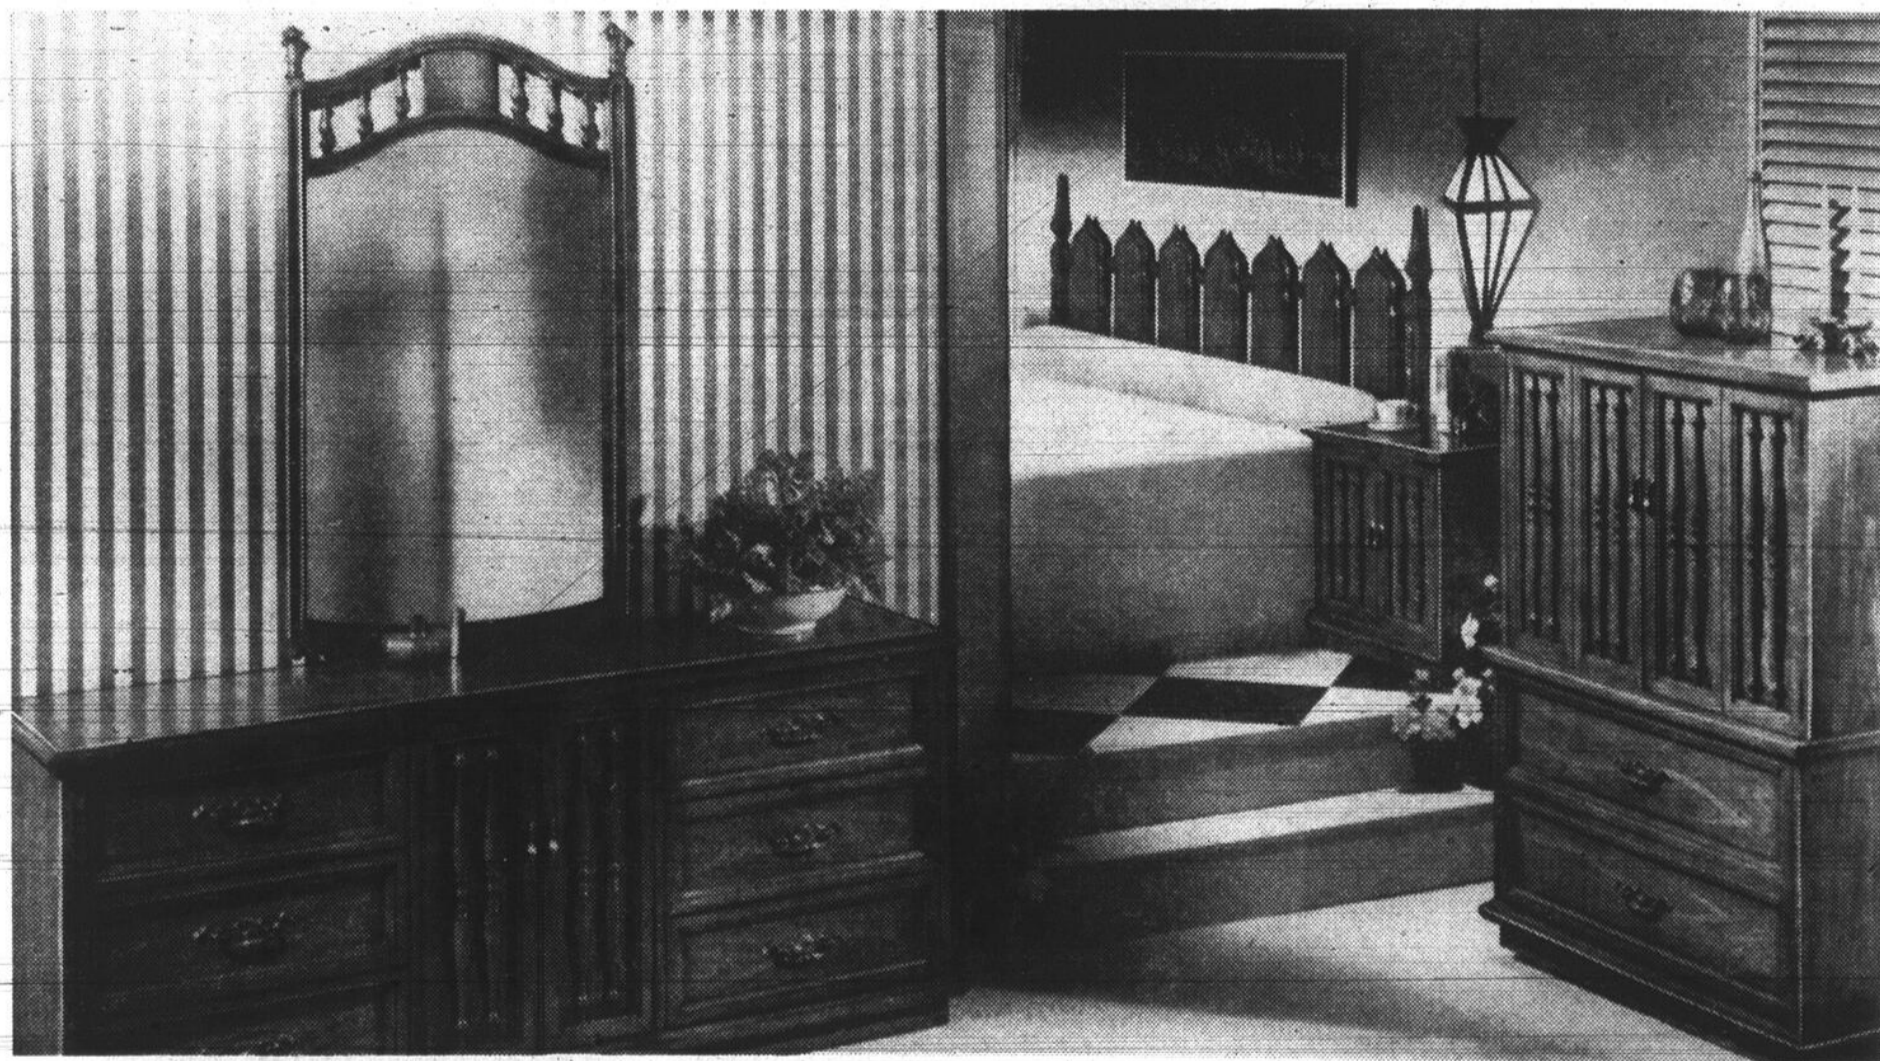

Une note de flamenco qui fera vibrer votre intérieur
Mobilier de style espagnol par "Peppler" à prix spéciaux

Un mobilier qui traduit toute une tradition séculaire. Une construction des plus soignée en placage de pacanier fini "noyer espagnol". Tête de lit d'influence. Moulures gravées main, proportions massives, un luxe de formes, une ambiance éloquente maintenant à votre portée durant la VENTE FOYERAMA DU MOIS D'AOUT. Le mobilier 3 pièces comprend : commode triple de 72" à miroir encadré (28" x 47"), chiffonnier de 40" à vantail, tête de lit de 60".

Spécial de la vente
Mobilier 3 pièces
650⁰⁰

Mobilier 3 pièces
à commode triple
et miroir, chiffonnier
et tête
de lit de 6'6".
685.00

Table de chevet
de 24".
79.00

EATON en ville (rayon 270) au septième étage et à Pointe-Claire

Gardez cette circulaire avec vous durant la VENTE-FOYERAMA