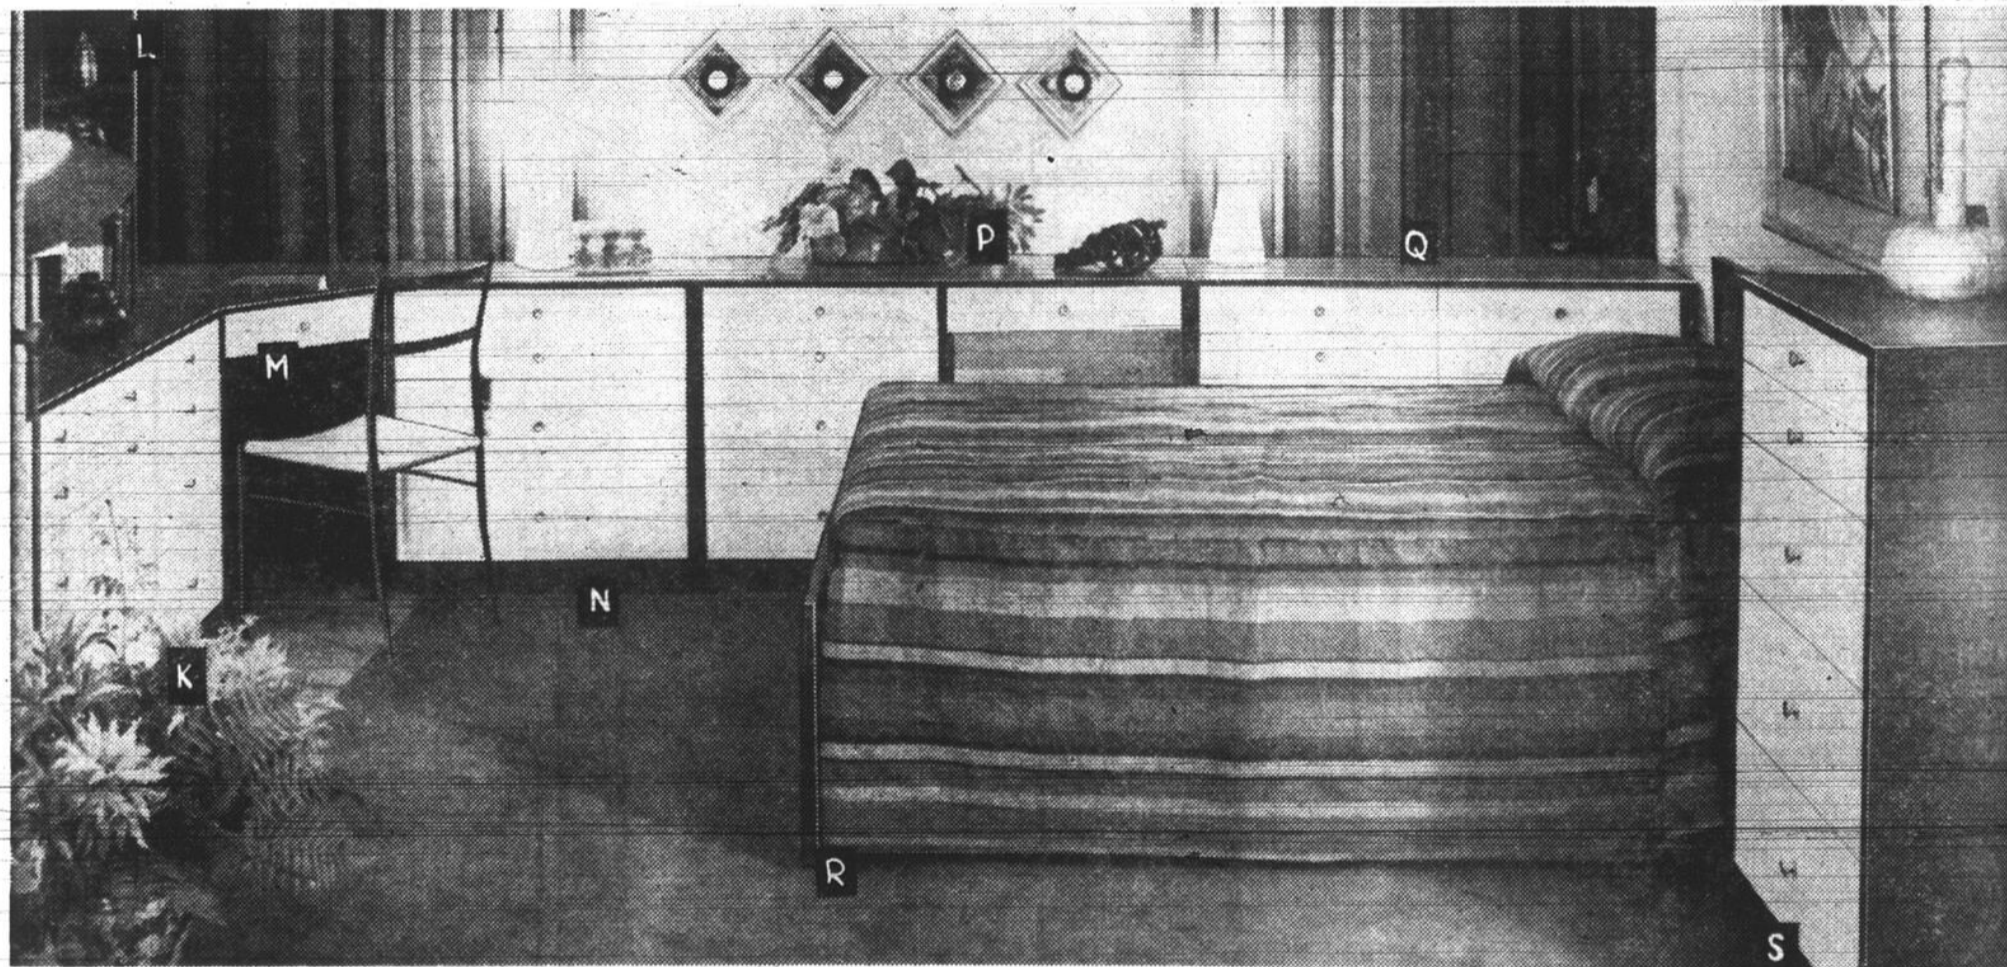

Prêt-à-peindre de style méditerranéen fini pour vous sans frais supplémentaires

Le "prêt-à-peindre" d'année en année gagne en élégance. Jugez-en plutôt ! En plus du fini deux tons qui s'agence à tout décor, il y a le motif "frangé" sur tout le devant des tiroirs en plus des poignées en similkucivre mat qui ajoutent à l'élégance décorative de l'ensemble. Construction robuste en merisier, tiroirs coulissants sur guides centraux. Hauteur moyenne : 30" de hauteur.

EATON en ville (rayon 370) au septième étage et à Pointe-Clair

K. Commode triple, 60" de largeur	L. Bibliothèque, 27" de largeur	M. Pièce d'encoignure, 30" de largeur	N. Chiffonnier à 3 tiroirs, 30" de largeur	P. Secrétaire 4 tiroirs, 48" de largeur	Q. Commode double, 48" de largeur	R. Lit 3'3" ou 4'6"	S. Chiffonnier 4 tiroirs, 30" de largeur	Hors-Photo : Miroir, 26" x 34"	Table de chevet, 17"
64.95	19.95	31.95	33.95	42.95	49.95	29.95	41.95	12.95	16.95

Ces meubles formant ensemble peuvent être commandés SANS FINI, au même bas prix. Autres finis aussi disponibles moyennant un léger supplément.