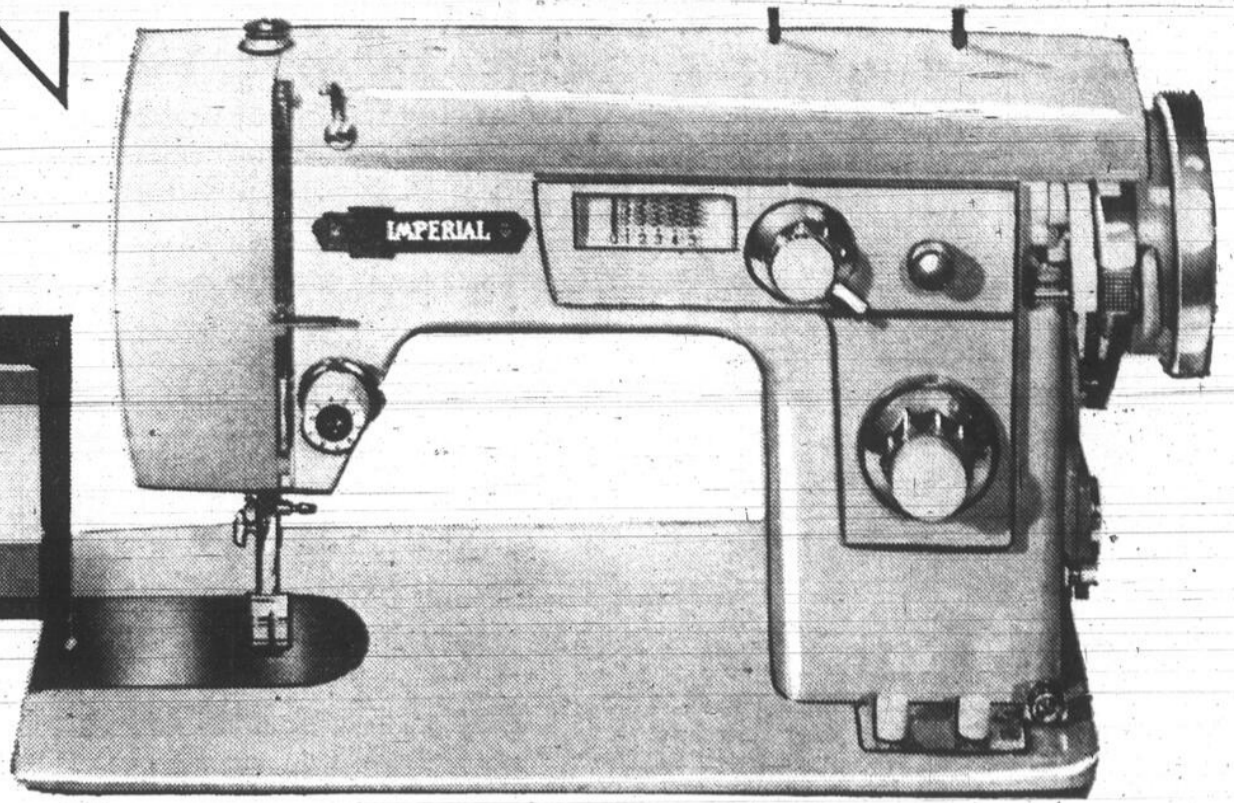

EATON

EATON
VENTE
FOYERAMA
du mois d'août

Nouvelles machines zig-zag IMPERIAL

d'une précision remarquable; marquées à prix FOYERAMA!

Pose les boutons, façonne les boutonnières et exécute une variété impressionnante de points de broderie... sans accessoires! Elle coud avant et arrière. Son pied fait fi des épaisseurs différentes et des épingles; il se rabat pour le reprisage. La tête est finie en deux tons de bleu; elle est munie d'un éclairage surplombant la surface de travail. Offerte avec 2 garanties dont l'une d'un an pour la machine et l'autre de 3 ans pour le moteur. Tout achat de machine zig-zag IMPERIAL vous donne droit à une démonstration à domicile.