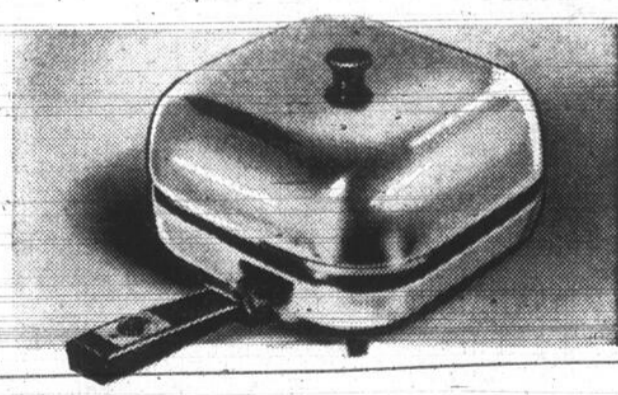

Poêlons VIKING EATON

Surface de cuisson 11 1/2"; couvercle réglable 5 positions 4" de profondeur; poignée munie d'un thermostat. Aluminium avec piétement et poignée en bakélite. Approuvé par le BUREAU EATON DE RECHERCHES.

Offert avec garantie d'un an d'EATON (pièces et main-d'oeuvre comprises).

Spécial de la vente 16.95
Modèle 1102D

EATON en ville (rayon 277) au quatrième étage et à Pointe-Claire

Gardez cette circulaire avec vous durant la VENTE-FOYERAMA