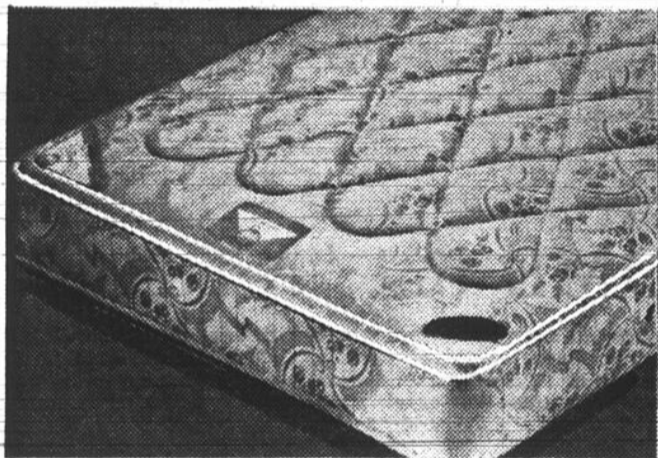

Matelas "Posturepoise" à confort horizontal

Les ressorts hélicoïdaux du centre sont plus rigides que ceux des côtés et des extrémités. Largeurs : 2'6", 3'0", 3'3", 4'0" ou 4'6". 252 ressorts hélicoïdaux dans le 4'6". Isolant feutre-sisal piqué ou outil de rayonne damassée.

39.45

SPECIAL DE LA VENTE

Sommier-tapissier assorti 39.45