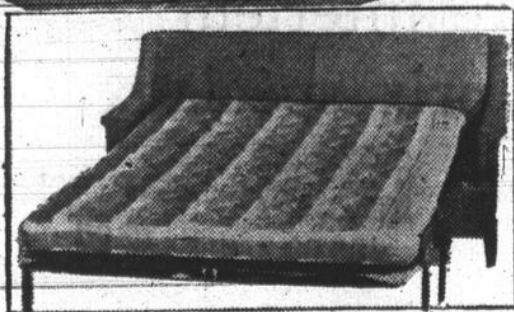

2 pièces studio — Rég. 249.00

Un prix spécialement réduit pour la circonstance! Le dossier du divan bascule pour vous offrir un espace-sommeil de 41" x 72". Dessus en plastique-mousse isolant la sensation des ressorts. Espace-lit sous-jacent. Fauteuil à coussin au dossier et au siège. Revêtements et imprimés "coloniaux".

SPECIAL DE LA VENTE **219.00**
Divan et fauteuil

COMPOSEZ 842-9211

EATON en ville (rayon 271) au septième étage et à Pointe-Clair

Economisez davantage SANS TARDER grâce au NOUVEAU COMPTE EATON