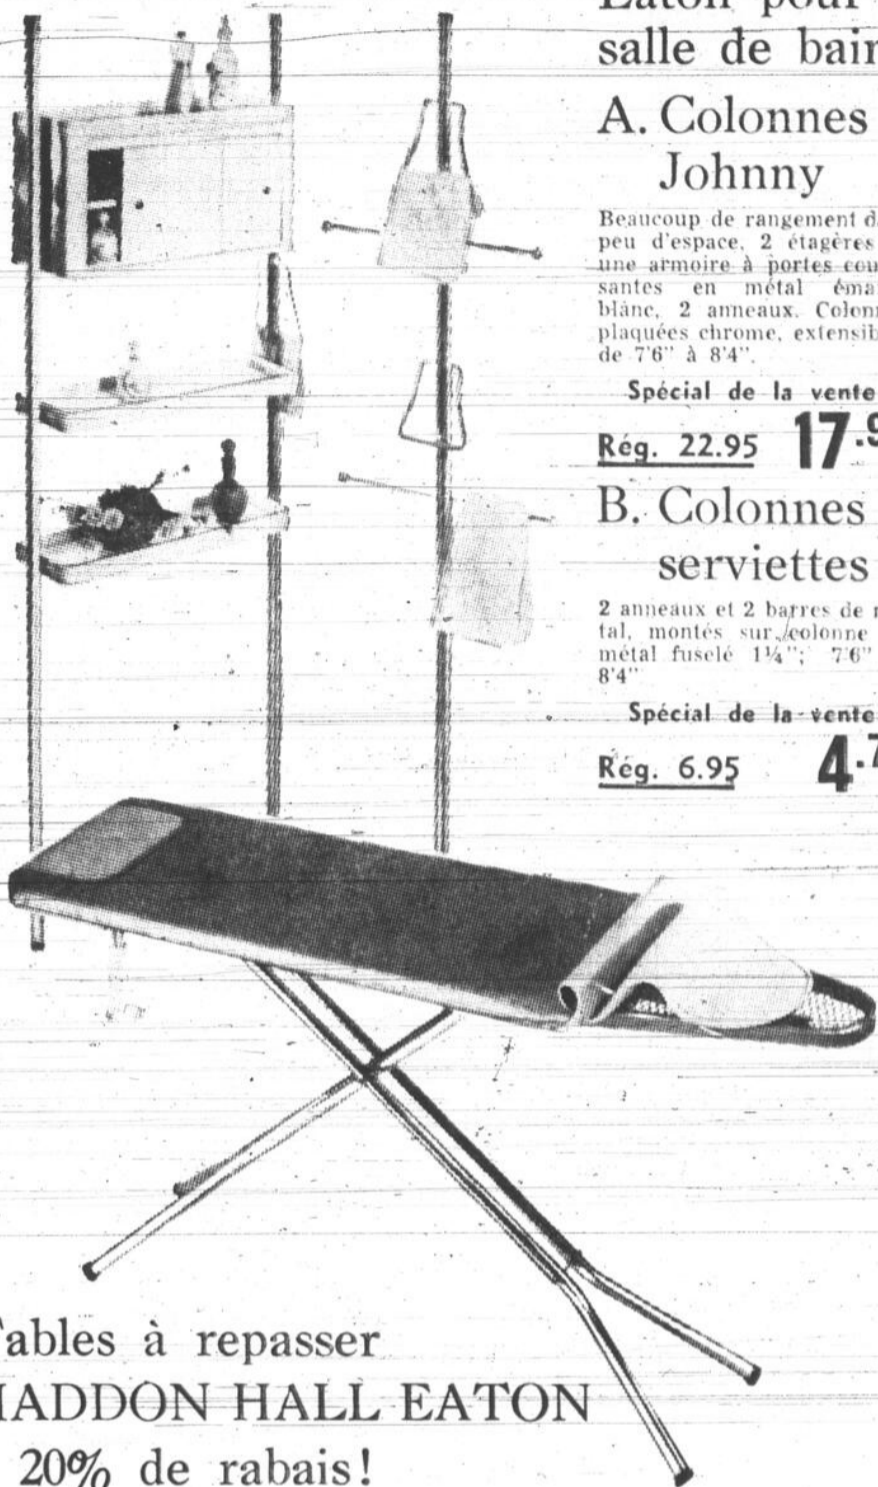

Spécial de la vente

Rég. 22.95 **17.99**

B. Colonnes à
serviettes

2 anneaux et 2 barres de métal, montés sur colonne en métal fuselé 1 1/2"; 7'6" à 8'4".

Spécial de la vente

Rég. 6.95 **4.77**

Tables à repasser
HADDON HALL EATON
à 20% de rabais!