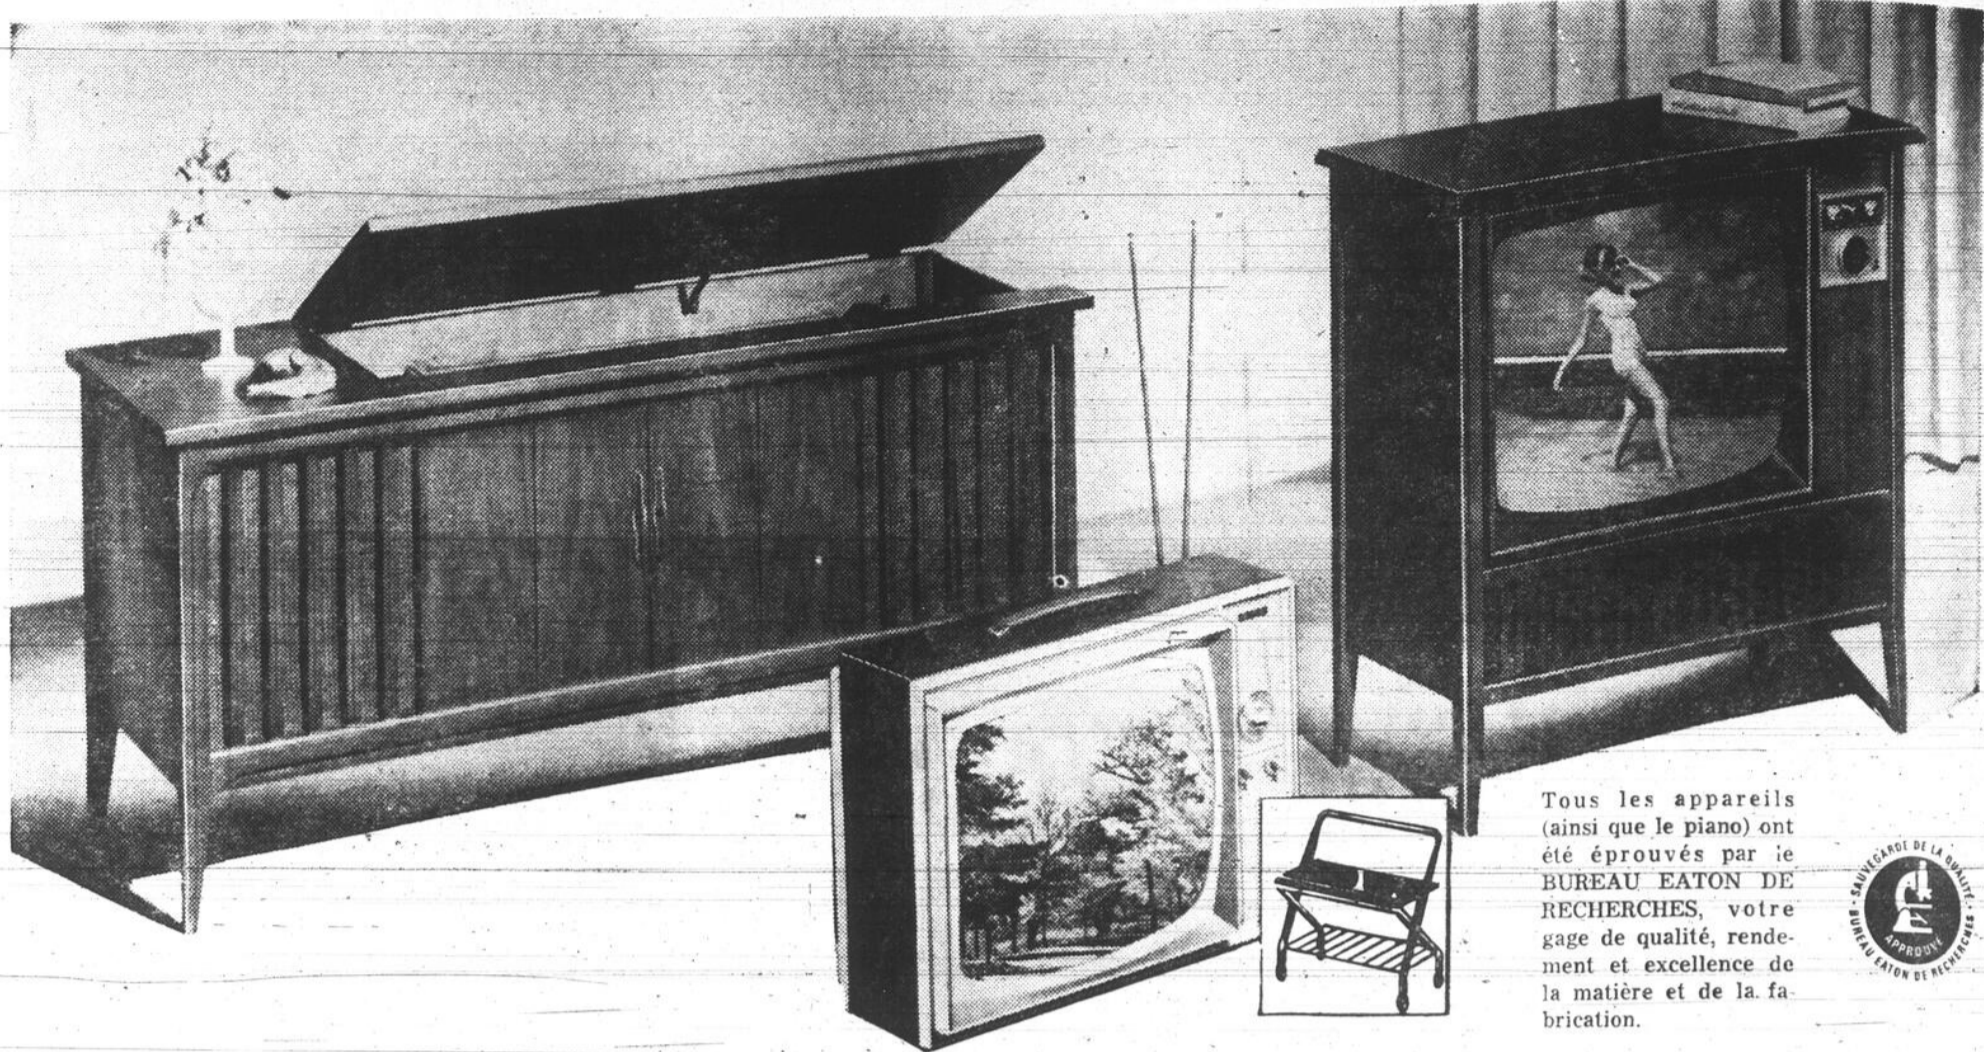

NOUVEAU TÉLÉCOULEUR CONSOLE DE 25" 895⁰⁰

**VENTE
FOYERAMA
EATON
DU MOIS
D'AOUT**

Epruvé et approuvé par le BUREAU EATON DE RECHERCHES, votre gage de qualité, rendement et excellence de la matière et de la fabrication.

Tous les articles sont disponibles chez EATON en ville et à Pointe-Claire (sauf mention contraire).

Tous les appareils (ainsi que le piano) ont été éprouvés par le BUREAU EATON DE RECHERCHES, votre gage de qualité, rendement et excellence de la matière et de la fabrication.

VIKING EATON une réussite audio-visuelle!

Combiné stéréo transistorisé

Rendement accru, sans surchauffe grâce à une transistorisation intégrale. Musicalité d'une puissance de 30 watts. Tourne-disques "Garrar" automatique. Radio AM/FM à "Multiplex" (réception FM en stéréo). Petite discothèque. Somptueux fini "Perma Deep" de nuance noyer, acajou, noyer suédois, ou chêne sombre. 52" x 18 1/8" x 24 1/2" de hauteur.

SPECIAL DE LA VENTE

MODELE E 6S-05

369⁰⁰

Portatif 19" avec support

Dans ce bas prix sont inclus: un support fini laiton et un écouteur individuel! Le téléviseur présente un châssis "Ranger" à lampes et transistors. Transformateur. Antenne bipolaire. Bouton de tonalité. Tableau de syntonisation éclairée. Gaine de vinyle similiteck ou similiébène 23" x 10 3/4" x 16 1/2" de hauteur.