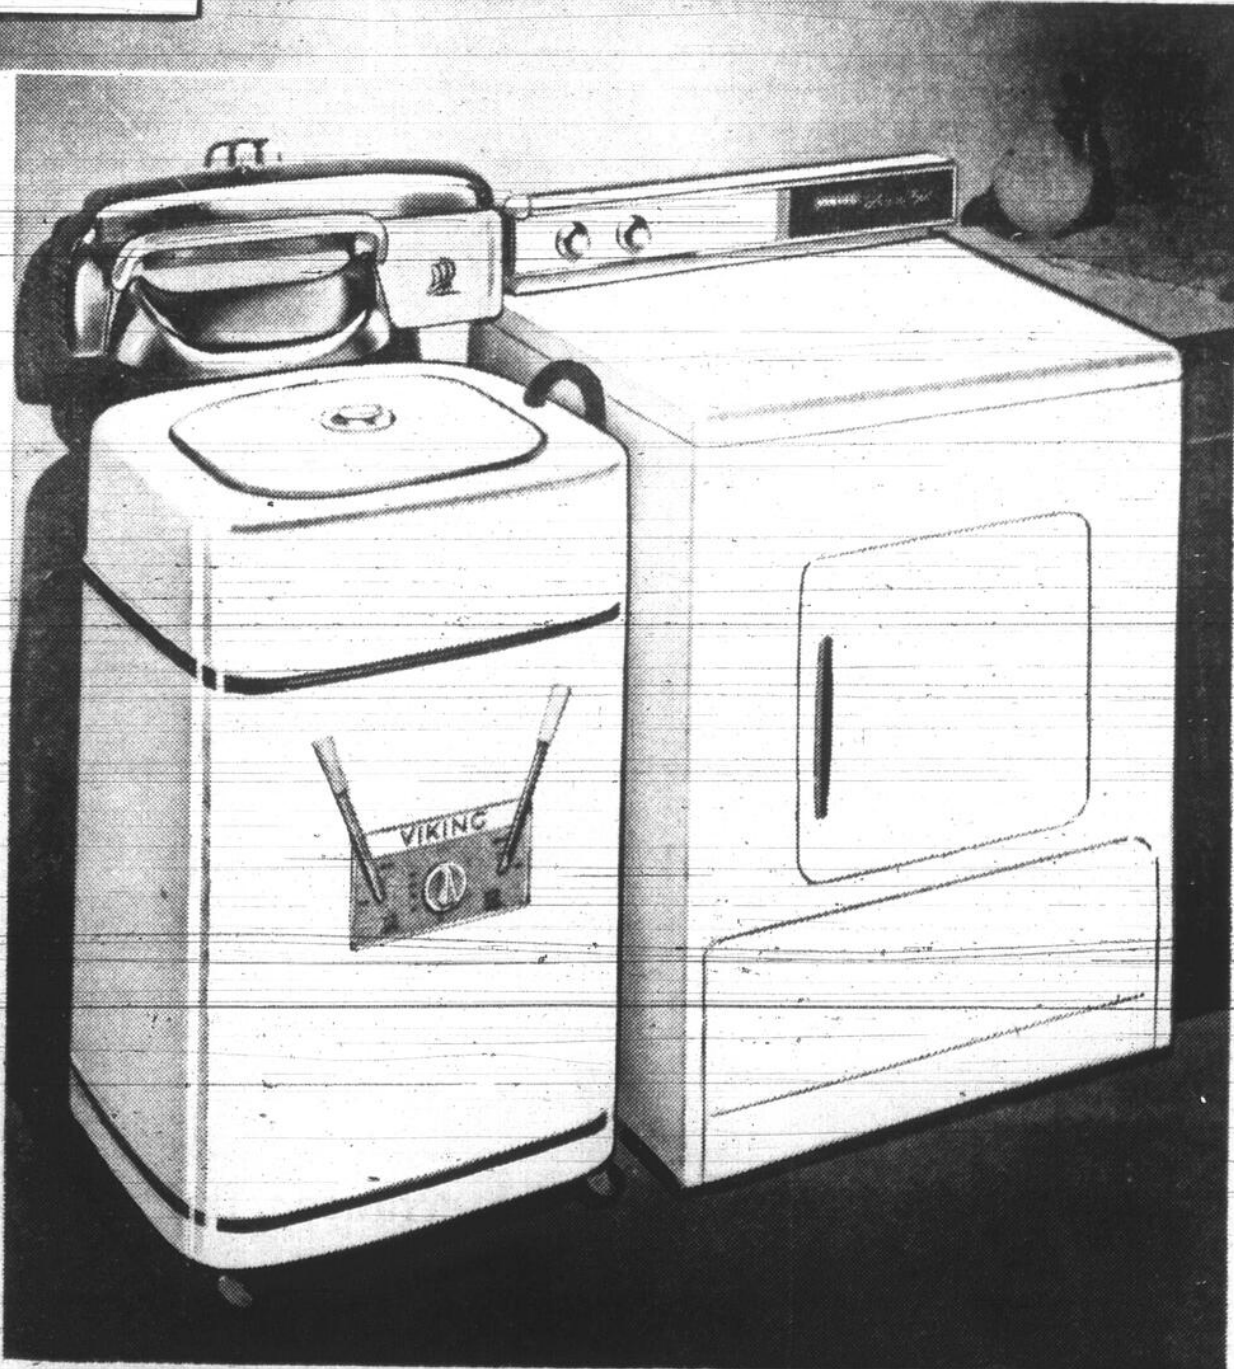

Dossieret à commandes minuté

Economisez davantage SANS TARDER grâce au NOUVEAU COMPTE EATON