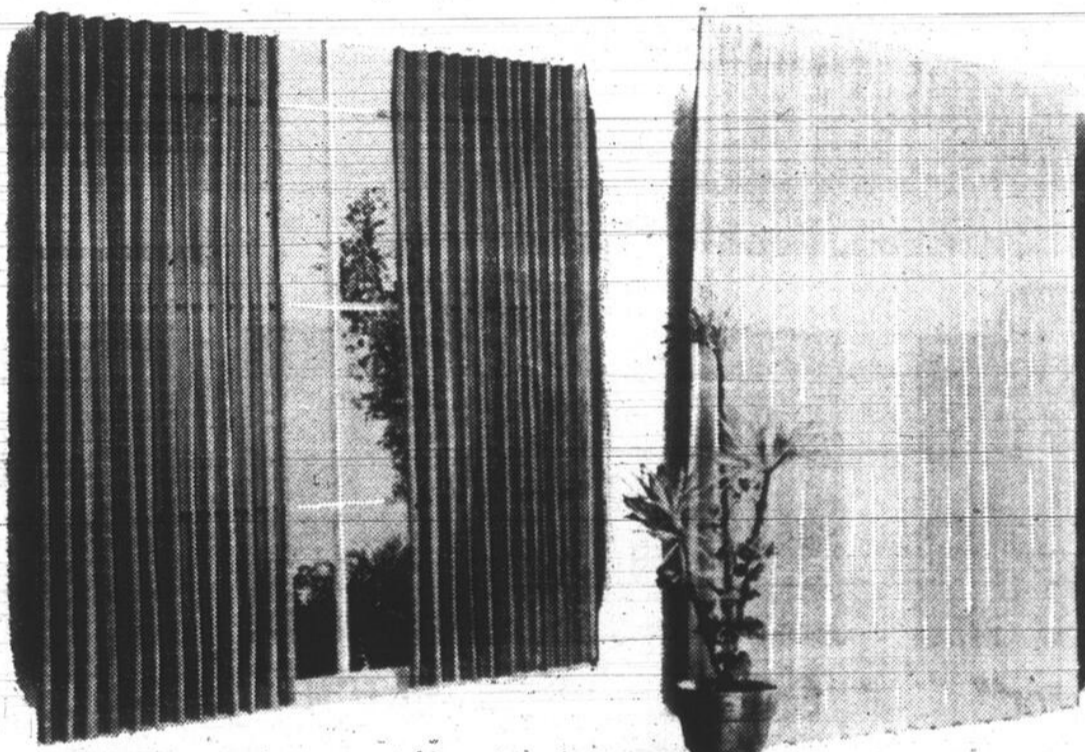

Rideaux et panneaux 'Seneclass'

Vendus à la paire ou par panneaux. Tentures de rayonne lavable. Joli tissage bouclé translucide. Rideaux avec tête à raison. Blanc seulement. 57" de largeur.

Panneaux 57" de largeur		Paires 42" de largeur	
Long.	Spécial de la vente	Long.	Spécial de la vente
45" ch.	2.79	45" la paire	4.19
54" ch.	3.09	54" la paire	4.59
63" ch.	3.39	63" la paire	4.99
72" ch.	3.69	72" la paire	5.39
81" ch.	3.89	81" la paire	5.69
90" ch.	4.19	90" la paire	6.19
95" ch.	4.49	99" la paire	6.49
108" ch.	4.69	108" la paire	6.89

EATON en ville (rayon 268) au sixième étage et à Pointe-Clair