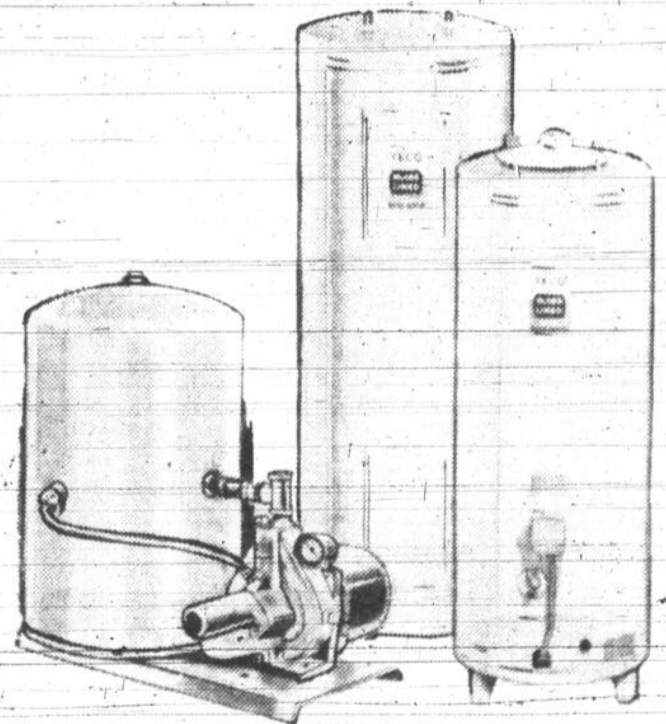

Spécial de la vente Simple 52.00 A motifs 55.00

Pharmacie murale

S'installe sans niche. (Fini blanc. 16" x 5' x 27" de hauteur. Miroir et prise pour rasoir électrique.

Spécial de la vente 16.95

EATON en ville (rayon 456) au cinquième étage et à Pointe-Clair