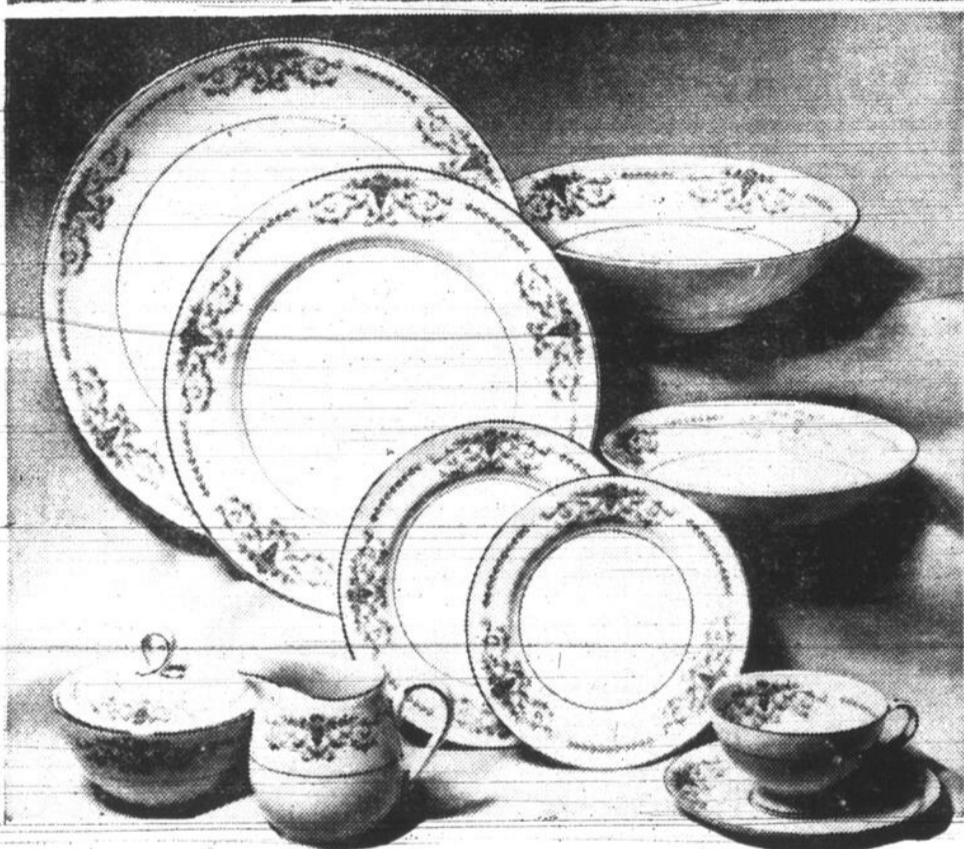

Service à dîner "Margaret" en porcelaine importée

95 PIÈCES! Un achat spécial pour l'occasion. Délicat motif à fleur de tons bleu et gris sur fond blanc, enjolivé de bordures extérieure et intérieure de ton platine. Le service de 12 couverts comprend: assiettes à dîner, à pain et beurre, à thé, tasses et soucoupes, bols à soupe, coupes à fruits et 3 tasses en sus, 2 plats dont un à côtelettes et un de 12", saucière, pot à crème, sucrier couvert et 2 saladiers.

SPECIAL DE LA VENTE — 95 pièces

54.99

EATON en ville (rayon 252) au quatrième étage et à Pointe-Claire