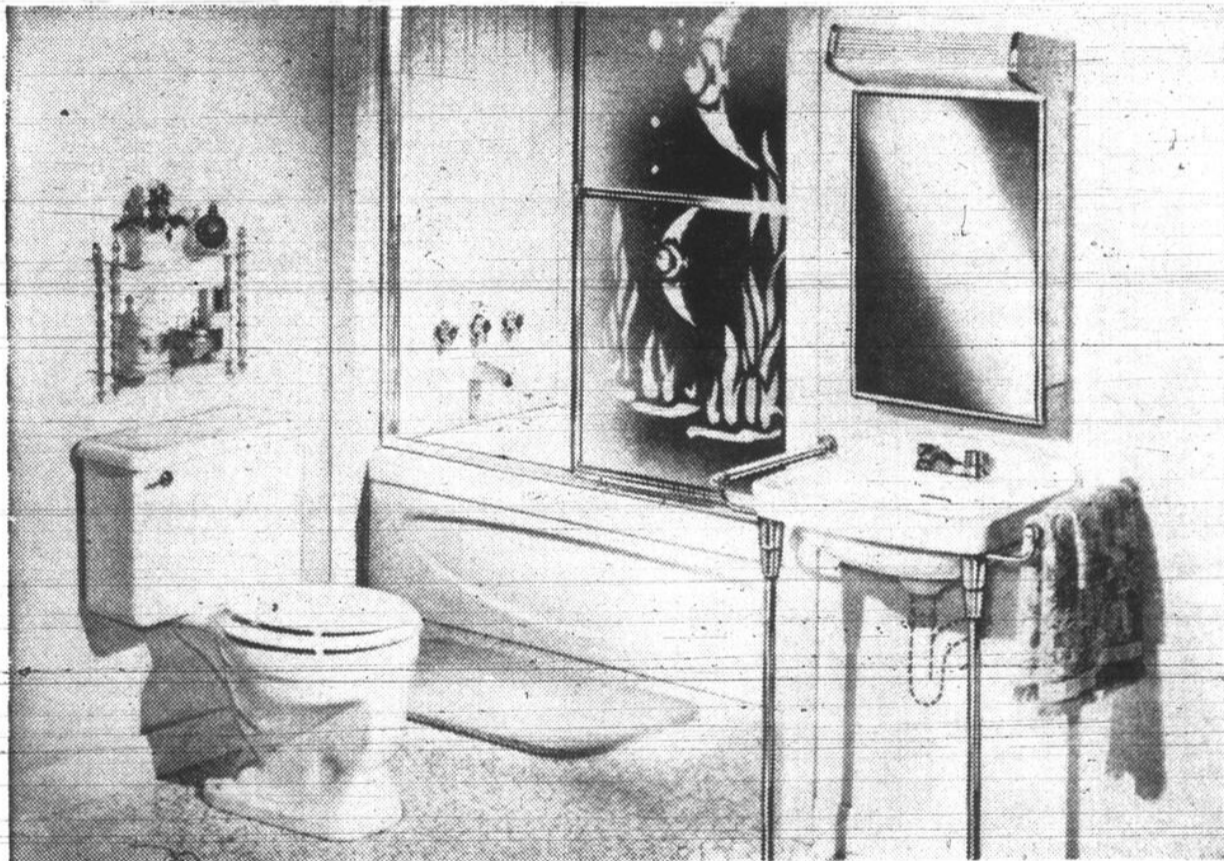

Articles sanitaires blancs ou de couleur

Salle de bains 3 pièces HADDON HALL EATON

Baignoire de 5' encastrable, en acier et porcelaine émaillée, avec bouchon, bonde de trop-plein et robinets. Lavabo mural en porcelaine vitrifiée, 17" x 19" avec robinet. Bol d'aisances en porcelaine vitrifiée avec abatant. Pieds du lavabo et porte-serviettes non inclus. Epruvé et approuvé par le BUREAU EATON DE RECHERCHES.

SPECIAL DE LA VENTE, blanc 116.95

Beige, bleu, rouge, lavande ou rose 132.95

Bec à douche 6.00

Panneaux — douche... installés

Installation incluse pour Montréal et sa banlieue sur un rayon de 15 milles. Pour baignoires de 5' présentant un lambrissage en carreaux jusqu'à une hauteur de 61" au-dessus de la baignoire, sans barres gênantes. Verre translucide simple ou à choix de 4 motifs.

Spécial de la vente Simple 52.00 A motifs 55.00

Pharmacie murale

S'installe sans niche. (Fini blanc. 16" x 5' x 27" de hauteur. Miroir et prise pour rasoir électrique.

Spécial de la vente 16.95

EATON en ville (rayon 456) au cinquième étage et à Pointe-Clair