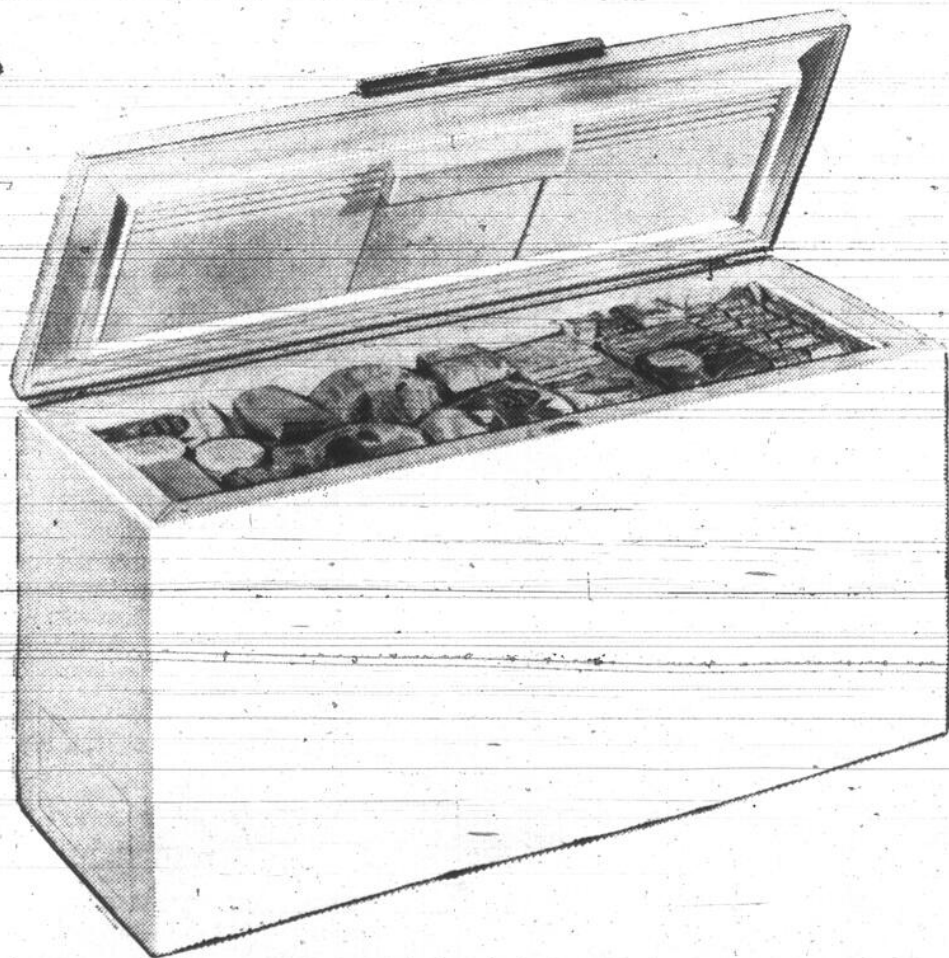

Spécial de la vente

Modèle 6613FX ouvrant à droite ou à gauche.

279⁹⁵

FINI TON CUIVRE 289.95

Renseignez-vous sur place au sujet des tarifs de reprise sur votre réfrigérateur actuel.

Les combinés réfrigérants et les congélateurs VIKING ont été éprouvés et approuvés par le BUREAU EATON DE RECHERCHES, votre gage de qualité intrinsèque et excellence de performance. 5 ans de garantie sur le compresseur, 1 an de garantie globale.

Congélateur-coffre VIKING EATON Capacité : 735 lbs

Idéal pour familles nombreuses! Température de gel réglable de 0 à -20°. Section à congélation rapide pour conditionner les aliments à une longue période de congélation. Diviseurs réglables, panier jumelé amovible. Serrure 75" x 27 1/2" (hors-tout) x 36" de hauteur.