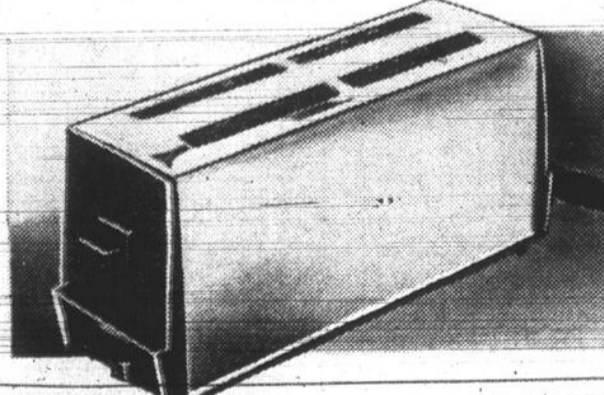

Grille-pain VIKING EATON

Guide-couleur (également efficace pour rôties froides). Fini plaqué chrome avec panneaux dont les extrémités sont en bakélite noir. Ramasse-miettes à charnières. Approuvé par LE BUREAU DE RECHERCHES.

Spécial de la vente 15.95
Modèle 20564