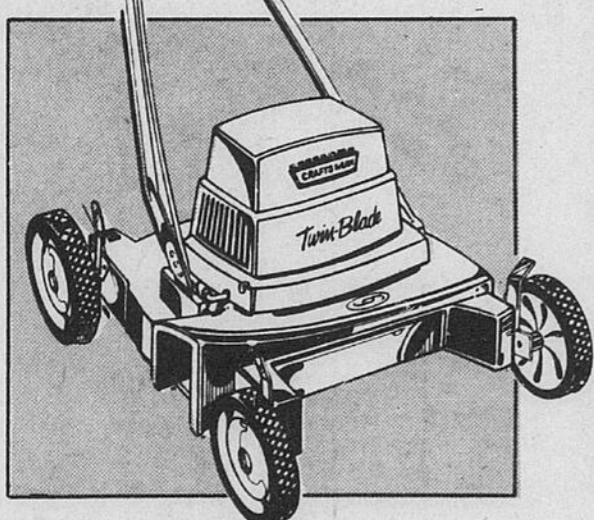

Epargnez $10 à $50 sur des tondeuses de qualité à prix avantageux chez Sears!

Epargnez $10
sur une tondeuse
Craftsman à 2 lames

Rég. $109.98 **99⁹⁸**

Tondeuse Craftsman à deux lames. Manche basculant, carter aluminium anti-rouille, hauteur réglable. Coupe uniforme, maniement facile.