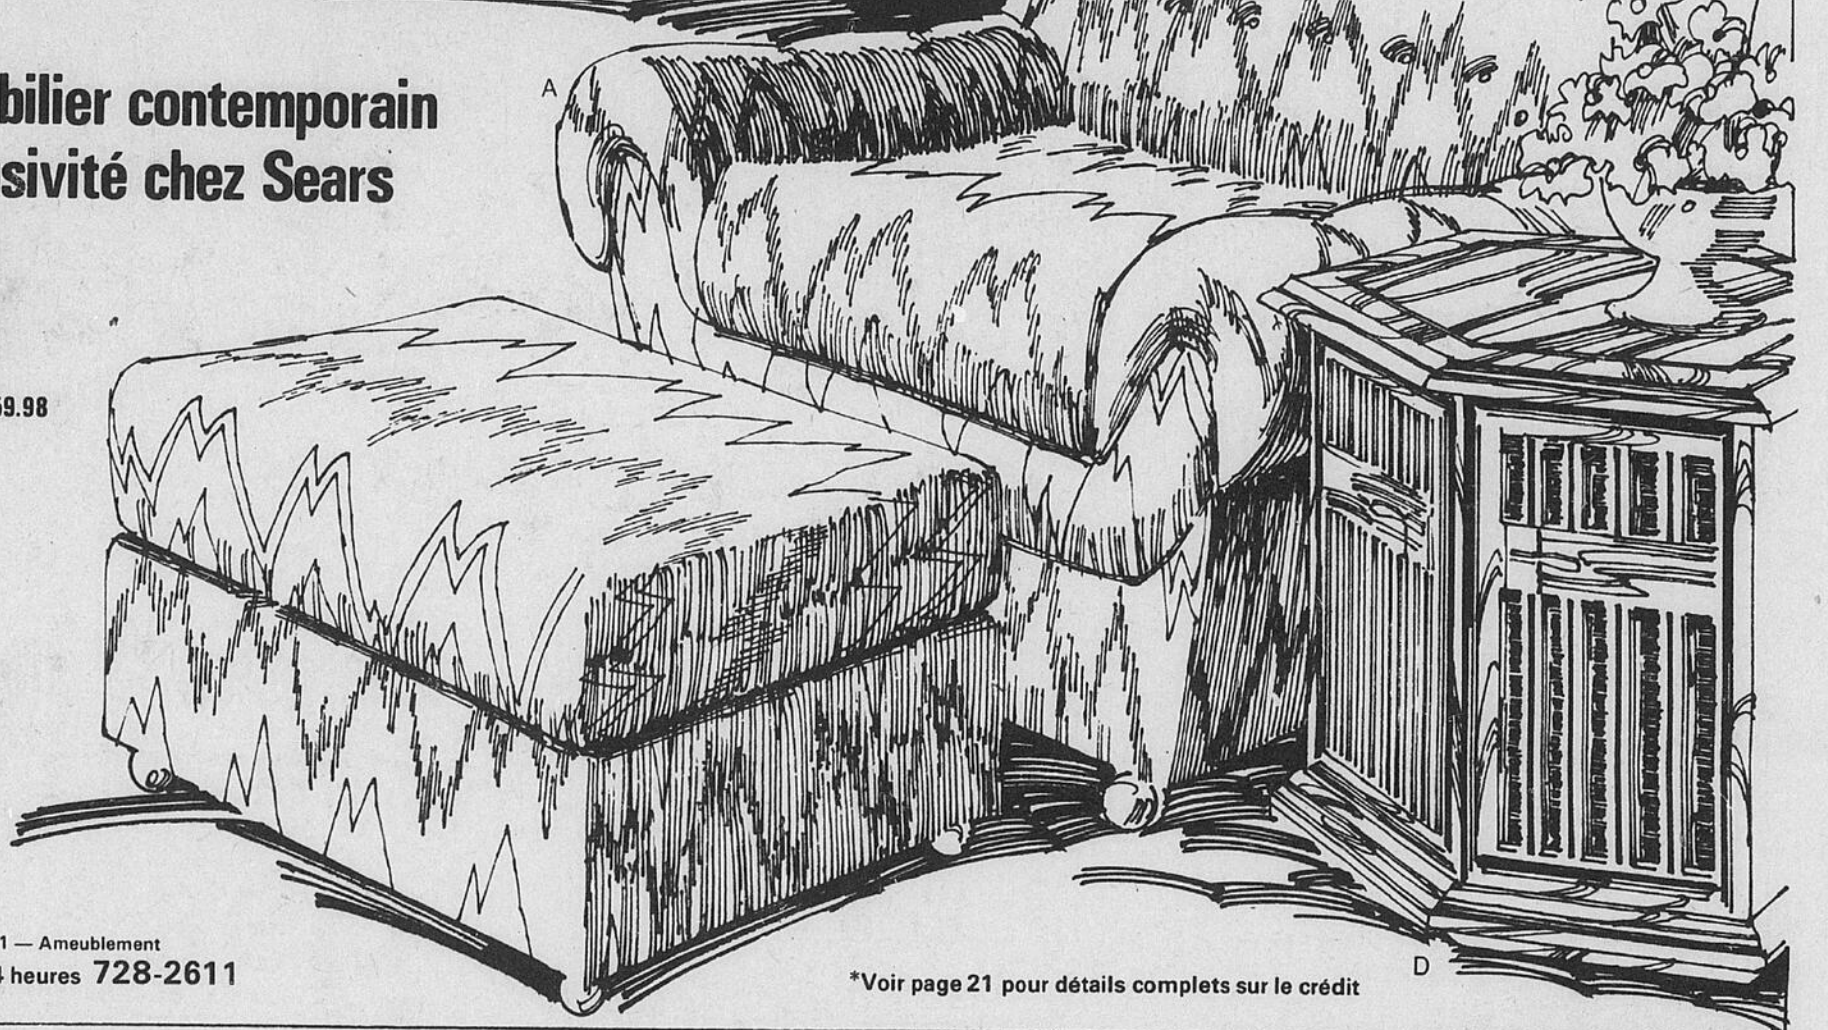

Rayon 1 — Ameublement
 Téléboutique 24 heures 728-2611

*Voir page 21 pour détails complets sur le crédit

Epargnez \$60 sur 2 pivotants 2 pour 311⁹⁶

*Mensualité \$16.00 \$185.98 ch.

e-Imaginez-les dans un coin d'une pièce. Près du foyer. Là où vous voulez des sièges confortables... pour deux. Et quels magnifiques fauteuils! Dans un choix de tons or, rouge, vert, rouille, bleu ou ivoire. Recouvrement en velours. Avec dossier incurvé profondément capitonné en losanges, accoudoirs rembourrés mousse et coussin de siège en mousse recouverte de Dacron. Fabrication avec montures massives en bois dur sur base pivotante en métal à 4 pieds.