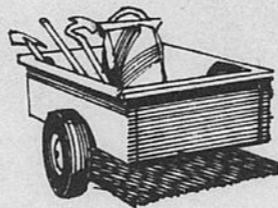

Rayon 9
Quincaillerie
Téléboutique
24 heures
728-2611