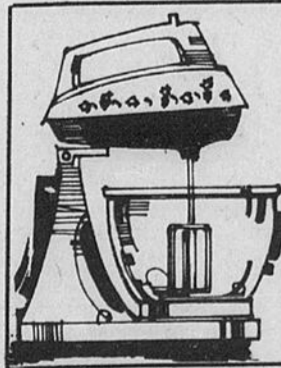

Malaxeur de table 5 vitesses Kenmore 23⁹⁸

Comprend bol d'une capacité de 2 pintes. Malaxeur à 5 vitesses. Kenmore $16.95