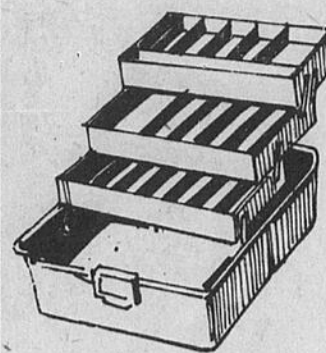

Coffret de pêche à 3 plateaux

7⁹⁹

Avec 23 compartiments. Etanche et à verrouiller.