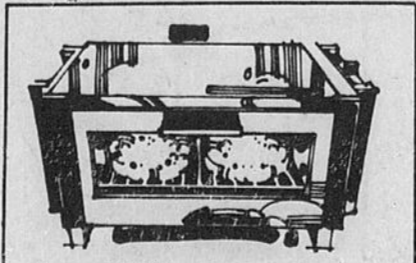

Four-griloir Kenmore

47⁹⁸