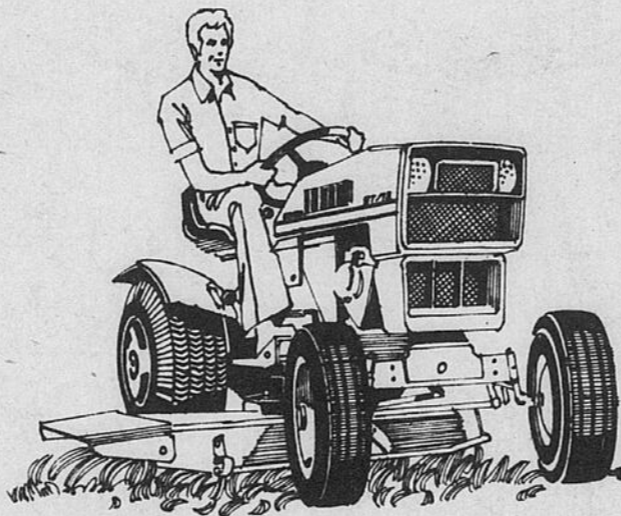

Epargnez $30 sur un chariot en acier tout usage

Chariot basculant tout usage en acier. Haut à coulisse renforçante supplémentaire. Porte arrière relevable. Capacité 10 pi. cu., pneus pneumatiques 16".

149⁹⁸
Rég. $179.98

Rayon 9
Quincaillerie
Téléboutique
24 heures
728-2611