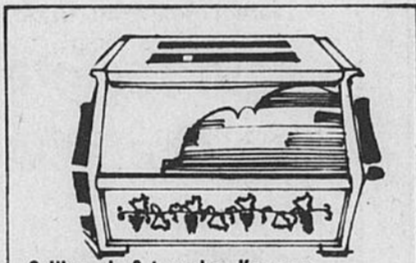

Rég. $41.98

31⁹⁸

ens. 40 pièces

Ironstone anglais toujours populaire. La vaisselle toute occasion durable, de belle apparence, pouvant se placer au lave-vaisselle et résistant au-détergent. Elle résiste aussi aux craquelures et aux fendillements. En un choix de deux motifs populaires qui rendent tous les repas, depuis le déjeuner jusqu'au goûter du soir, plus appétissants. Comprend 8 de chaque pièce: tasses, soucoupes, assiettes à pain, bols à céréales, assiettes à diner.

a- "Festival" — motif fleuri en tons orange/or
b- "Mirage" — motif fleuri en tons gais jaune/vert

c-Théières assorties..... **999**
d-Ensemble de 4 assiettes à thé..... **679**
e-Ensemble de service 5 pièces rég. $19.98
Epargnez $4..... **15⁹⁸**

l'Ironstone "Old Vienna"

Attrayant service pour huit personnes. Fond blanc avec motif fleuri moderne en ton vert.

39⁹⁸

Epargnez $29. Vaisselle de style traditionnel

"Hathaway" — Ironstone anglais de style traditionnel et joli ton vert. Service pour huit personnes. Rég. $63.98

34⁹⁸

Rayon 21 — Porcelaine
Téléboutique 24 heures 728-2611

Epargnez 7.99! Mélangeur 10 vitesses Kenmore. Très rapide!

Rég. $38.98

29⁹⁹

Fouette, réduit en purée, et plus encore! Avec interrupteur à réglage pour mélange ultra rapide.

Contenant de 48 on. en verre résistant à la chaleur. Lames amovibles en acier inoxydable. Motif Kenmore exclusif.

Rayon 34 — Appareils électriques
Téléboutique 24 heures
728-2611

Grille-pain 2 tranches Kenmore

21⁹⁸