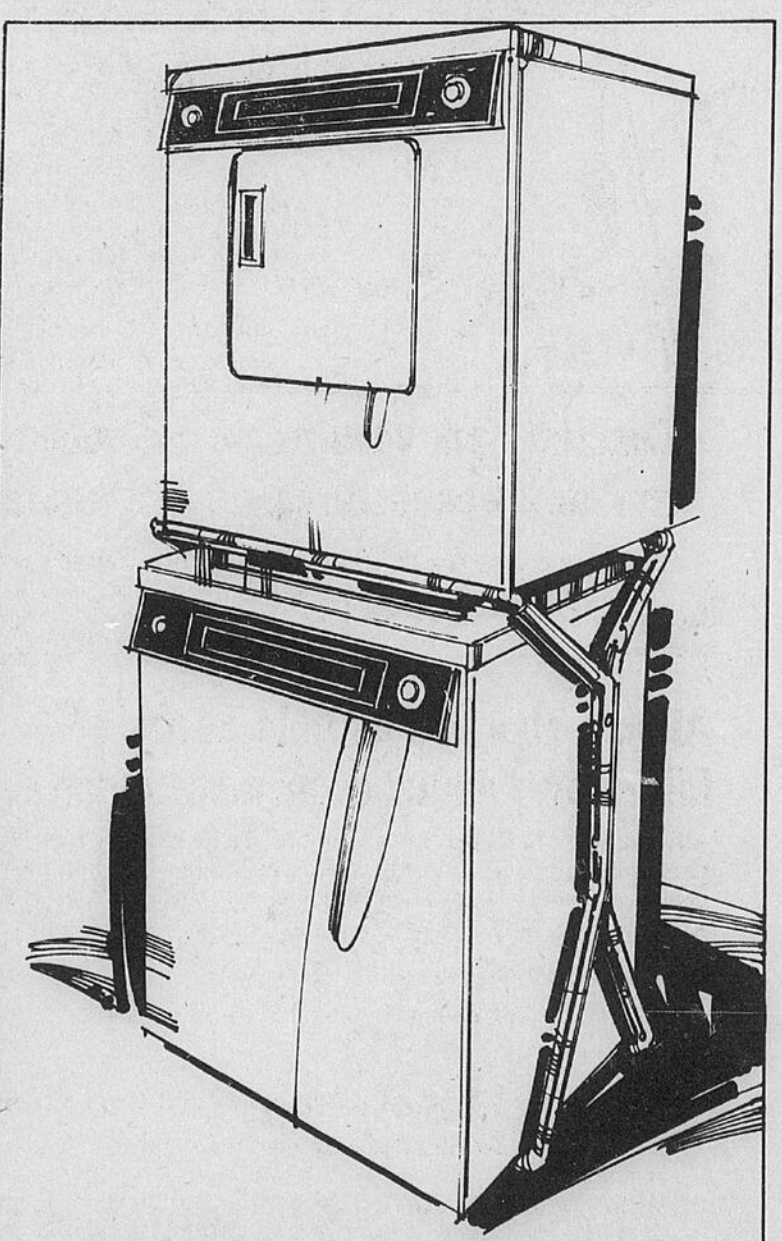

Laveuse automatique portable

369⁹⁸ *Mensualités $13.50

Seulement 24" de larg. Avec 4 programmes comprenant le cycle pour articles à pressage permanent. Contrôle pour 3 niveaux d'eau. Deux vitesses. Aucune installation nécessaire. Se branche dans toute prise. En blanc. Support en sus.

Sécheuse portable assortie comprenant le programme spécial de chaleur dépressive afin de prévenir les faux plis sur articles à pressage permanent. Jusqu'à 120 minutes de séchage. Signal avertissant la fin du cycle. Interrupteur de sécurité à la porte. $229.98