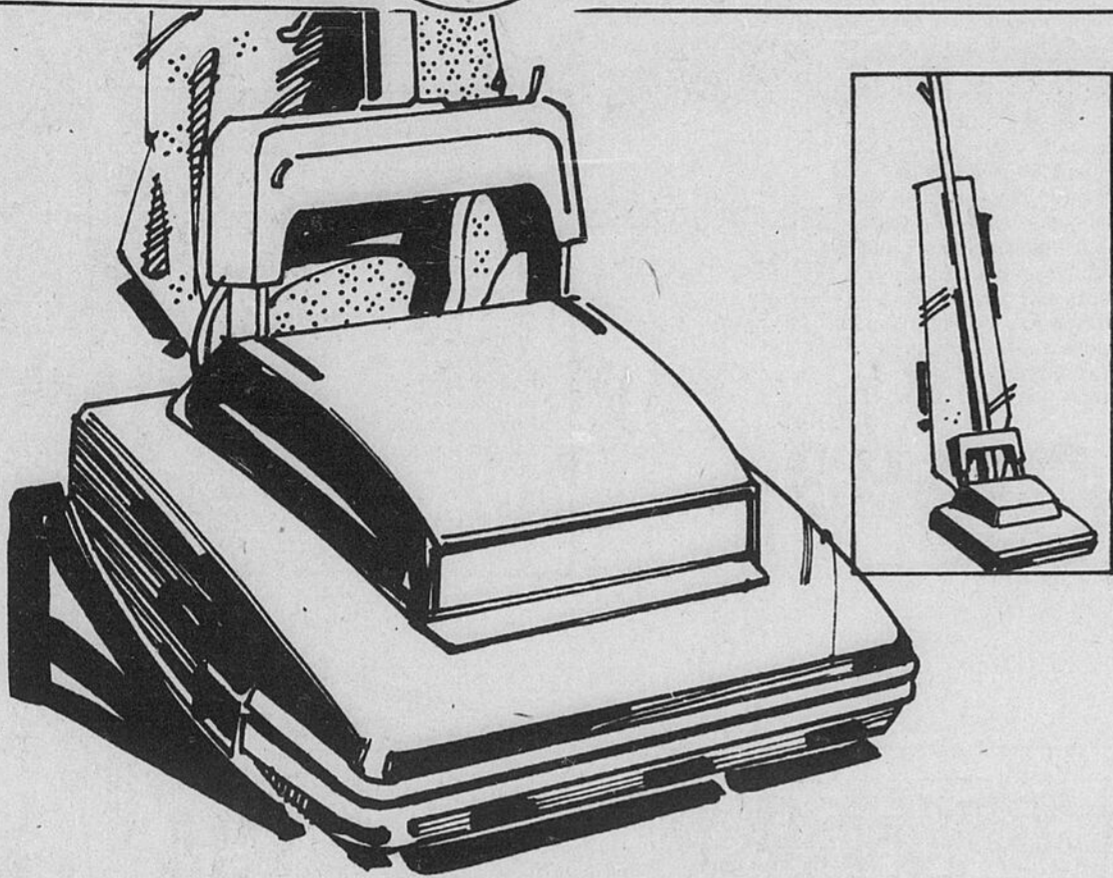

Sears GRANDE REVUE
DE BONNES
AFFAIRES

Prix modique !
Aspirateur vertical réglable très puissant

Réglable à 2 niveaux. Pédale dégageant le manche. Moteur à 2 turbines. Interrupteur à bascule. Brosse de nylon. Pare-chocs en vinyle. Cordon de 18'. Sac extérieur en vinyle contenant sac à poussière.

59⁸⁸