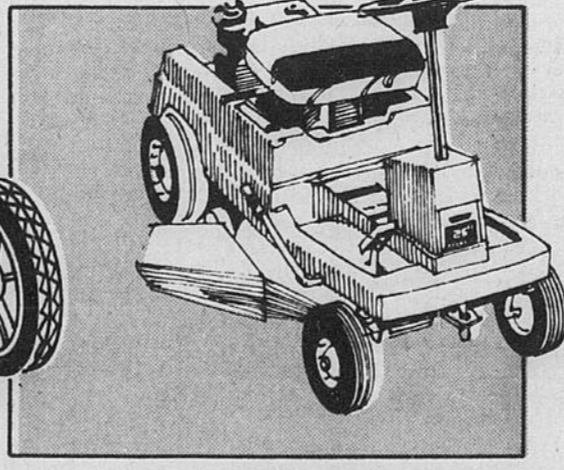

Epargnez \$18!
Tondeuse
électrique 18"

Rég. \$102.98 **84⁹⁸**

Tondeuse électrique 18" à moteur surpuissant développant 20% plus de puissance que la tondeuse ci-dessus. Manche pliant. Hauteur réglable.

Epargnez \$50
Tondeuse Craftsman 5 h.p.
26" à siège