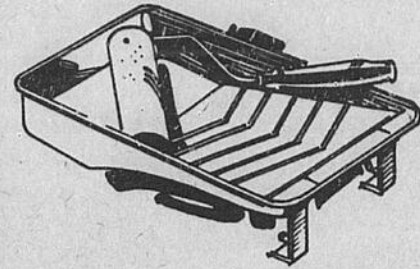

Épargnez 60¢ sur un
nécessaire à rouleau 7 1/2"

Rég. $3.29 **2⁶⁹**

La bonne peinture mérite un bon ensemble à rouleau. Plateau profond en métal pouvant être fixé à l'échelle. Instructions.