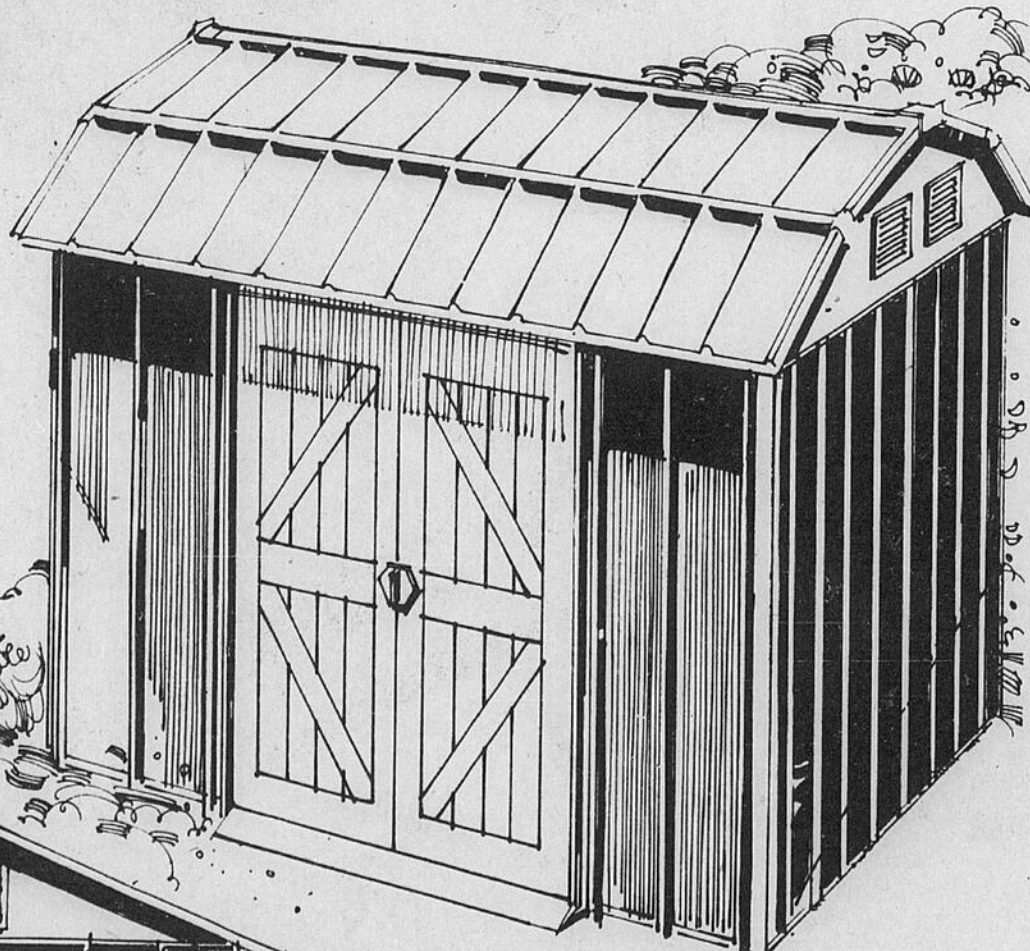

Remise de 8 x 9*
184⁹⁸
Rég. $204.98

Vous obtenez 391 pi. cu. d'espace d'entreposage dans cette spacieuse remise. Construction en acier galvanisé. Panneaux beige avec garniture blanche. Bouché d'aération au pignon avant. Attrayantes portes à motif imprimé au cadre. Int. 94 1/2 x 100 x 78" H.

Epargnez $15 sur une remise 8 x 7*

Modèle compact de luxe avec panneaux muraux brun foncé. Dimensions intérieures 94 1/2 x 78 x 78" H. 300 pi. cu. d'espace de rangement.
Rég. $174.98 **159⁹⁸**

* Les dimensions indiquées comprennent la saillie du toit.