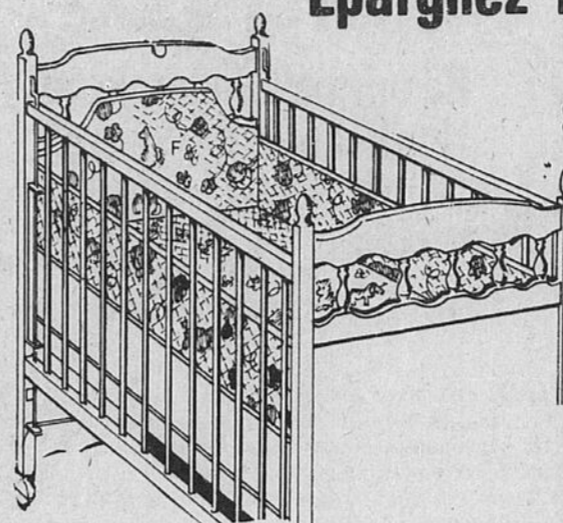

Epargnez 19⁹⁹ sur cette couchette de style colonial

Rég. 119.98
99⁹⁹

Soutien de matelas à 5 positions, à bourre de mousse. Système de blocage à double action sur les deux côtés. Barres de dentition. Bois séché au four, email blanc non toxique.

Rayon 29 — Vêtements pour bébés
Téléboutique 24 heures 728-2611