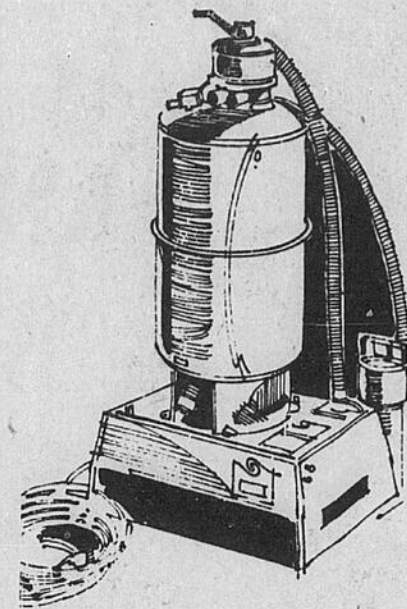

Epargnez 10%
sur notre meilleur
filtre à sable

Rég. $309.98 **278⁹⁸**

Notre filtre à sable de premier choix. Valve rotative à 5 orifices. Pompe à auto-amorçage, évacuation automatique de l'air. Service fiable, fonctionnement facile. Pompe 2500 gal/heure pour piscines jusqu'à 18,000 gallons E.-U. Sable non compris.

10% de rabais!
Filtre à sable
efficace

Rég. $209.98 **188⁹⁸**

Souape d'obturation pour nettoyage facile. Pompe 2400 gal. E.-U./heure, bac à cheveux et à charpie. Pour piscine jusqu'à 14,000 gal. (E.-U.). Réservoir 12 gal. contenant 100 liv. de sable (non compris).

**Epargnez sur un
filtre à sable
à prix modique**

Rég. $179.98 **161⁹⁸**

Filtre à sable efficace à réservoir 10 gal. (E.-U.), pompe 1560 gal E.-U./heure pour piscines jusqu'à 8,000 gallons. Peut contenir 100 liv. de sable (non compris).