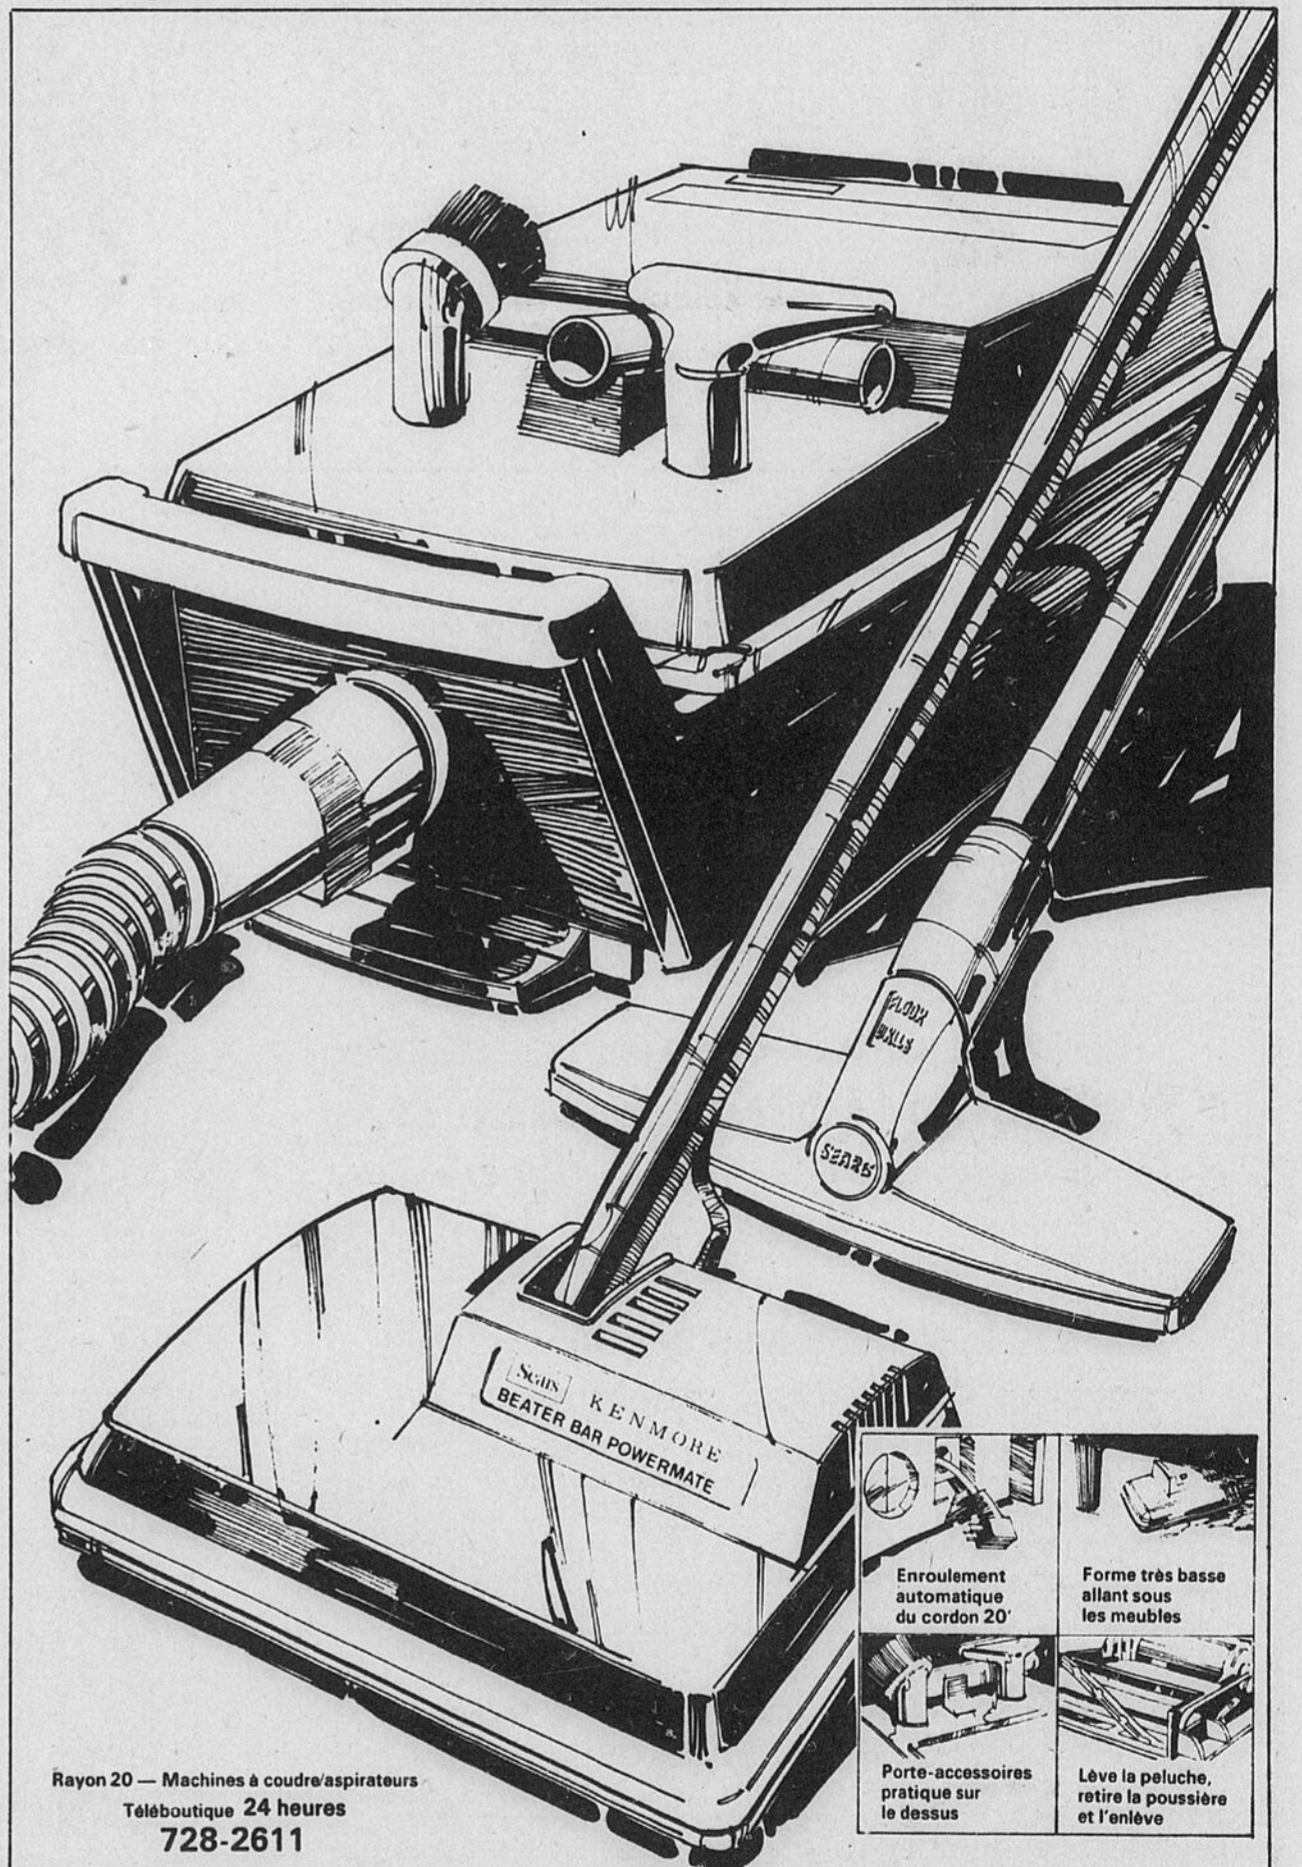

Rayon 20 — Machines à coudre/aspirateurs
Téléboutique 24 heures
728-2611

- Enroulement automatique du cordon 20'
- Forme très basse allant sous les meubles
- Porte-accessoires pratique sur le dessus
- Lève la peluche, retire la poussière et l'enlève

Epargnez $20. Deux fois plus de puissance! Achetez un Powermate Kenmore

Le Powermate pratique allie la barre de battage du Powermate à l'aspiration puissante du chariot pour un nettoyage en profondeur. Une fois les tapis nettoyés, détachez le Powermate et utilisez le chariot pour les planchers sans tapis, les murs et les tentures. Le porte-accessoires à même contient la brosse à épousseter, le bec à meubles, le bec plat. Brosse à plancher, 2 allonges en acier, sacs à poussière.

149⁸⁸

Rég. $169.98

*Mensualité $10

Voir page 21 pour détails complets sur le crédit