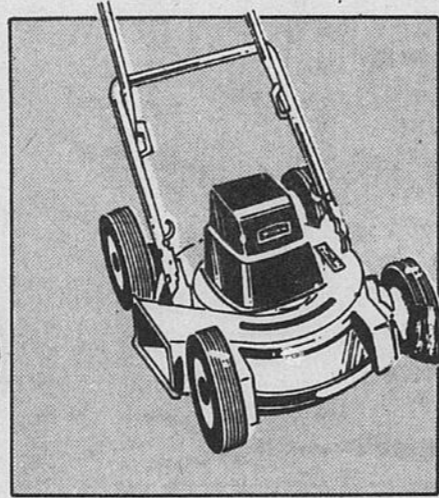

Rég. \$109.98 **99⁹⁸**

Tondeuse Craftsman à deux lames. Manche basculant, carter aluminium anti-rouille, hauteur réglable. Coupe uniforme, maniement facile.

Epargnez \$10
Tondeuse
électrique 18"

Rég. \$132.98 **122⁹⁸**