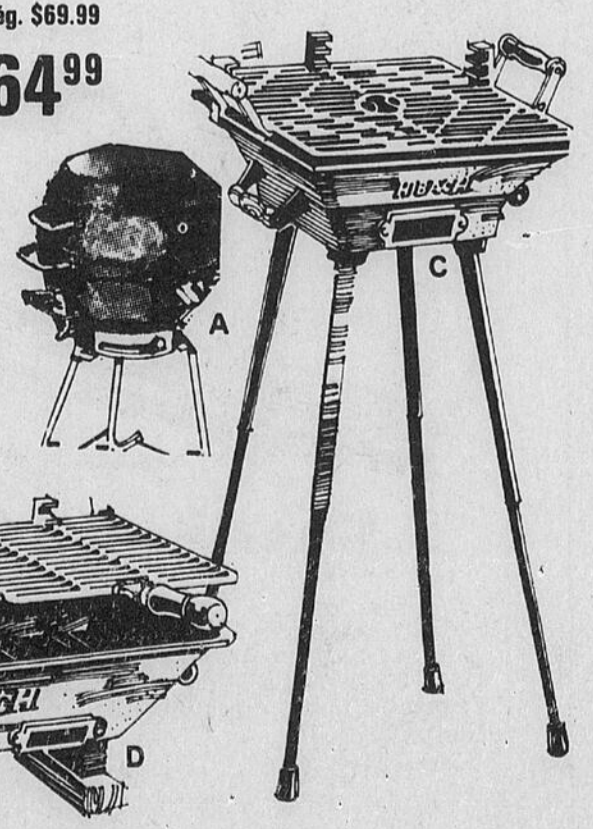

Sears GRANDE REVUE DE BONNES AFFAIRES

Epargnez $10 - Barbecue Swinger à piètement

Rég. 84.99

74⁹⁹

a-Fabrication entièrement en acier. Modèle contemporain distinctif mis en relief par le poteau carré de 3 1/2" et les pieds en forme de X assurant équilibre et robustesse. Gril et cendrier amovible, bouches de ventilation réglables. Surface de cuisson de 320 po. ca. Le gril se règle à 4 hauteurs.

Epargnez $13 - Barbecue Swinger Sizzler

Rég. 62.99 **49⁹⁹**

b-Fabrication entièrement en acier; barbecue monté sur pieds en acier tubulaire et à roues pour faciliter le déplacement. Le gril inclinable permet la cuisson de mets saignants ou bien cuits en même temps. Surface de cuisson de 320 po. ca., bouches de ventilation réglables. Le couvercle est amovible et est retenu à l'arrière.

Epargnez $1 - Mini barbecue Sears!

Rég. 2.49 **1⁴⁹**

Ce mini barbecue est fait de tôle d'acier. Offert avec pieds pliants et gril à 2 positions. Vous le trouverez idéal pour les pique-niques dans le parc. Non représenté.

RAYON 11 — Articles ménagers
Emplettes en personne seulement

Constatez par vous-même ces aubaines-choc sur des accessoires de barbecue Sears

Briquettes de charbon de bois à prix minime — Faites vos provisions!

Sac de 10 liv., à seulement... **1¹⁹** Sac de 20 liv., à seulement... **2²⁹**

Allume-charbon de bois Sears — faites-en l'acquisition maintenant!

Allumez votre barbecue rapidement, de façon sécuritaire et le plus proprement possible en utilisant cet allume-charbon de bois électrique à élément de 500 watts, approuvé par ACNOR. Rég. 5.49 **Epargnez 1.50 3⁹⁹**

- Cubes allumeurs Zip-Fire, bte de 70 cubes... **1.29**
- Allume-charbon de bois liquide, bte de 32 on. **89^c** bte de 48 on. **1.29**

Epargnez de 1.80 à 2.50 sur des accessoires de barbecue