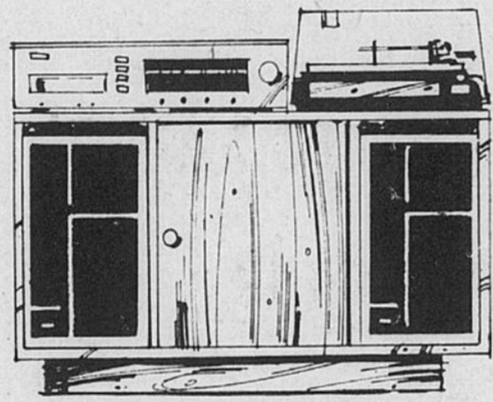

Epargnez $20
Chaine stéréophonique
à 5 fonctions

Rég. $269.98 **249⁹⁸**
*Mensualités $14

Bloc d'accord/amplificateur transistorisé à circuits intégrés. Lecteur 8 pistes automatique/manuel. Enregistrez directement à partir de la radio ou du phono ou à l'aide de microphones (compris). Changeur automatique. 2 baffles pour haut-parleurs.