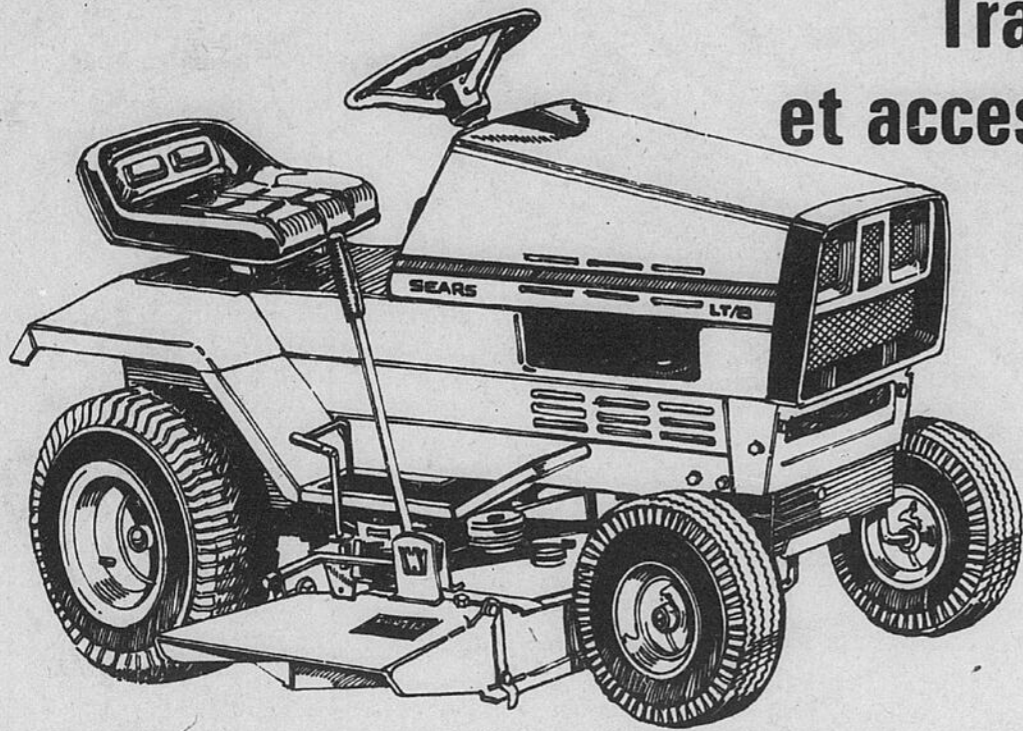

Sears GRANDE REVUE
DE BONNES
AFFAIRES

Accessoires de jardinage motorisés pour le plus beau jardin du voisinage

Epargnez \$40
Tracteur 8 hp
et accessoire tondeuse

Rég. \$1039.98

999⁹⁸
*Mensualités \$50

Tracteur 8 hp offrant plus de confort grâce aux gros pneus pneumatiques et au siège à ressort. Moteur 8 hp. Comprend l'accessoire tondeuse 36".