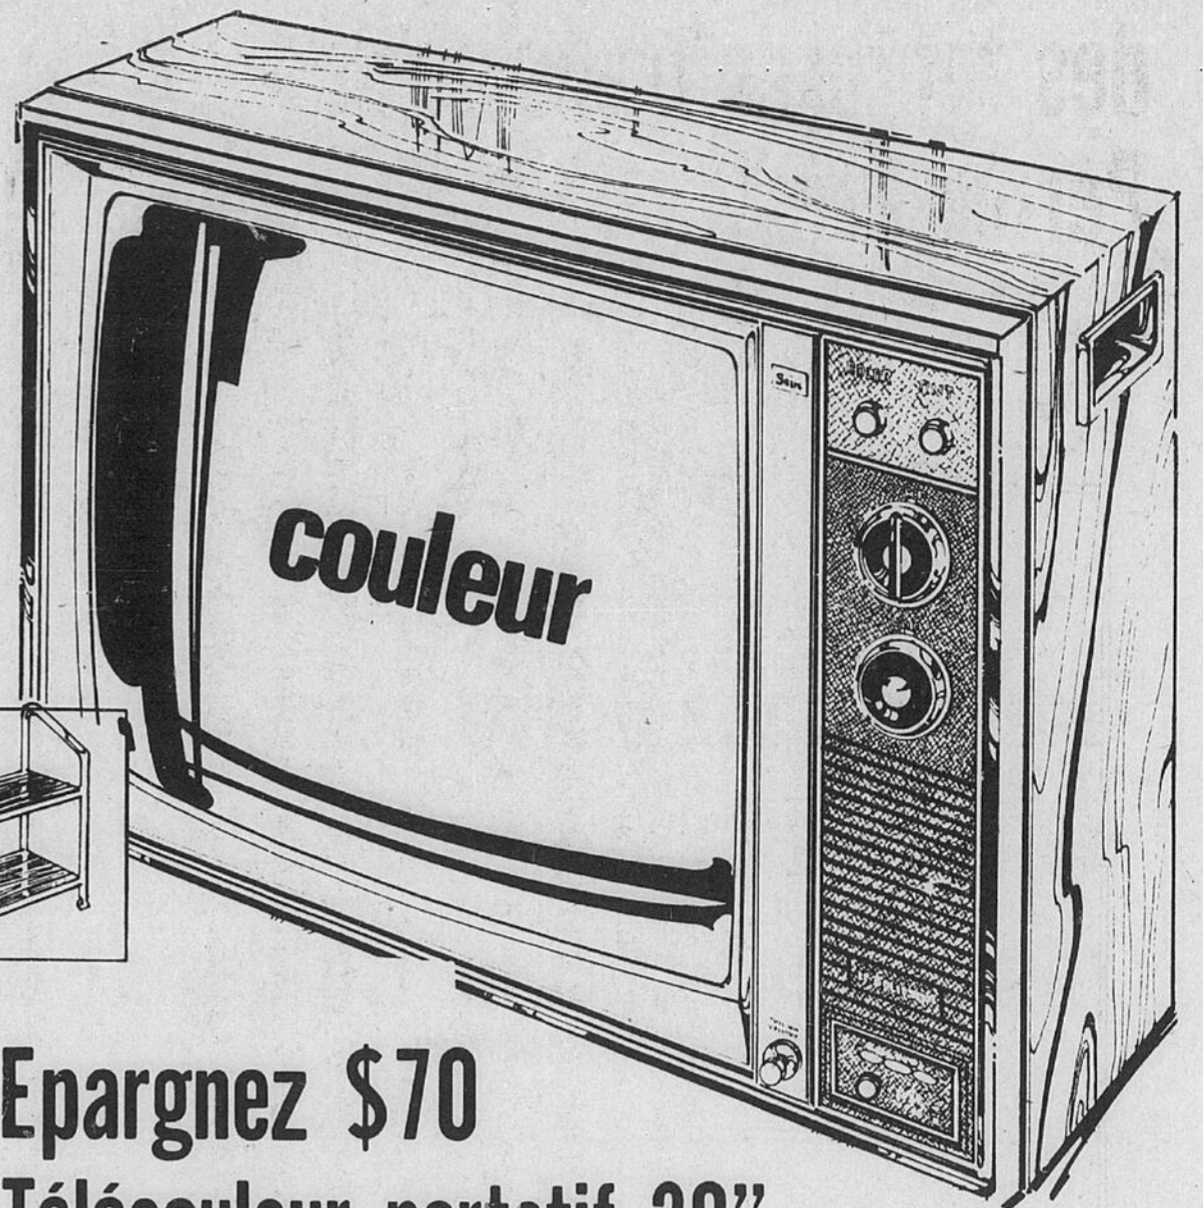

Epargnez $70
Télécouleur portatif 20"
Châssis transistorisé à 100%

d-Châssis transistorisé à 100% assurant un rendement fiable et durable. Modules à enficher facilitant l'entretien. Vous obtenez une grande image en couleurs nettes et claires. Image et son instantanés, aucune période d'attente. L'APA verrouille la meilleure image couleur automatiquement. Commandes rotatives commande de volume qu'il suffit de régler une seule fois et grand haut-parleur 5" de belle sonorité. UHF et VHF avec antennes. Support en bois veiné en sus à $24.98

449⁹⁸ Rég. 519.98
*Mensualités $23

Rayon 57—Stéréos/téléviseurs—Téléboutique 24 heures 728-2611