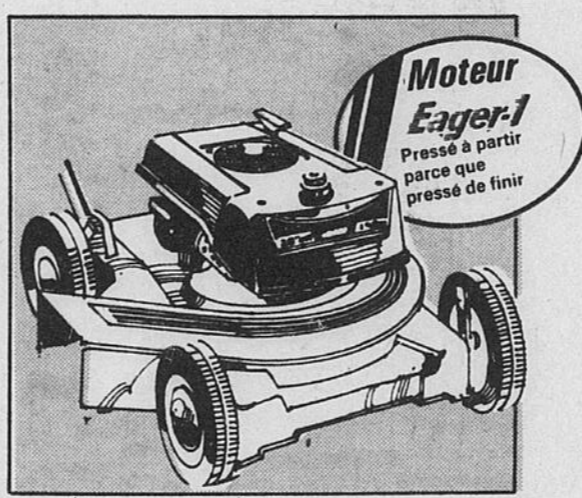

Rég. \$109.98 **99⁹⁸**

Tondeuse Craftsman à deux lames. Manche basculant, carter aluminium anti-rouille, hauteur réglable. Coupe uniforme, maniement facile.

Epargnez \$10
Tondeuse
électrique 18"

Rég. \$132.98 **122⁹⁸**

Tondeuse électrique 18". Moteur très puissant à commutateur 3 positions augmentant la puissance de 20%.

Epargnez \$25!
Tondeuse à essence
20" Eager 1

Rég. \$124.98 **99⁹⁸**

Modèle efficace à moteur 9 po. cu. Largeur de coupe 20". Carter en acier. Hauteur de coupe réglable en 5 positions. Roues robustes 7".