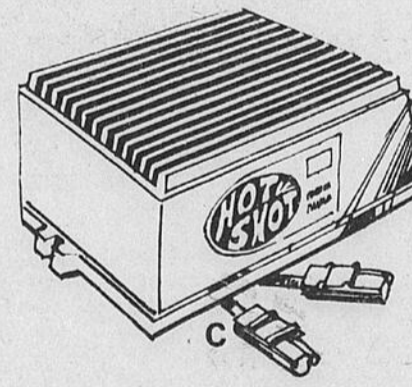

c-Nouveau système perfectionné d'allumage à condensateur. Circuits d'étincelles variables. Garantie 3 ans. Pour tous les systèmes 12V. Rég. $55.98, $49.98