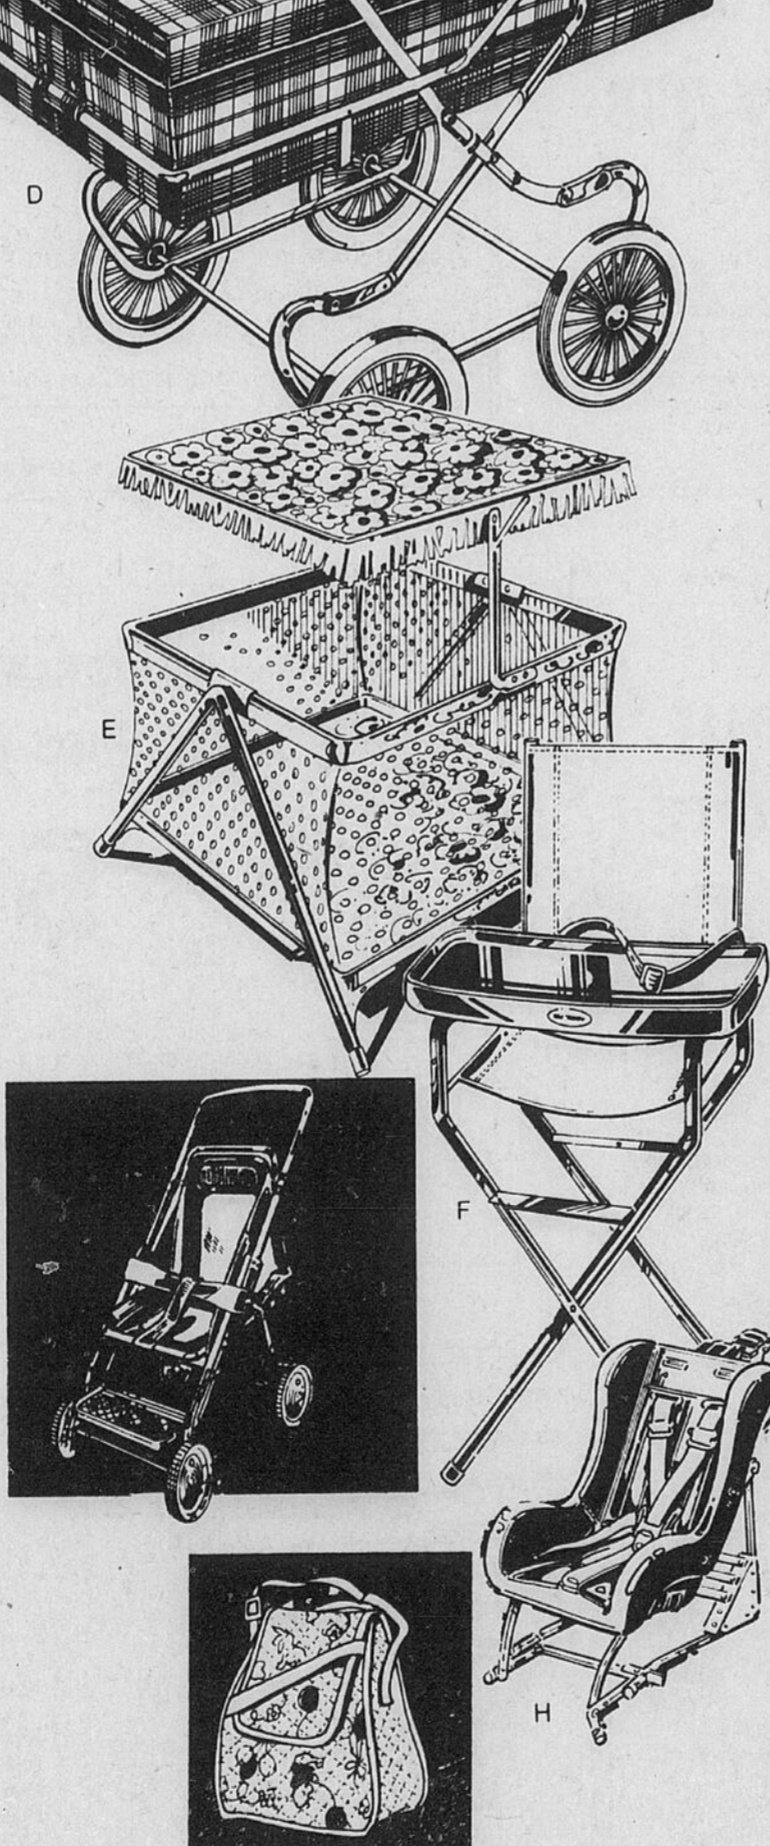

Epargnez $9⁹⁹
Carrosse de voyage facilement pliable
64⁹⁹ Rég. $74.98

d-Châssis acier chromé pouvant se plier. Caisse amovible se transformant en lit d'auto avec poignées de transport. Extérieur en plaid de nylon brun or traité Scotchgard®. Roues 10" à rayons et frein simple.

e-Parc à dais frangé. Dim. hors-tout 27 x 40". Matelas mousse avec revêtement floral vinyle facile à nettoyer. Les côtés du parc sont en filet nylon et s'abaissent pour en faciliter l'accès. Il se plie à plat pour le voyage et l'entreposage. $39.99

f-Epargnez $4.99 sur chaise haute de style directeur. Conçue en vue d'apporter une facilité de déplacement. Monture acier se pliant d'une façon compacte pour faciliter le transport. Siège et dossier rembourrés mousse et avec revêtement durable en vinyle. Repose-pieds et courroie de sécurité à la taille. Rég. $24.98, $19.99

h-Siège d'auto Travel-Guard®. Avec corps à contour moulé conçu en vue d'apporter de la sécurité en plus du confort pour le sommeil. Est conforme à toutes les normes gouvernementales. Doit être boulonné à la tablette arrière de l'auto. $36.98