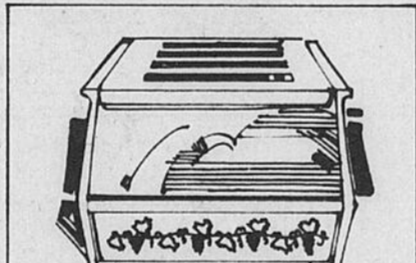

Grille-pain 4 tranches Kenmore

36⁹⁸