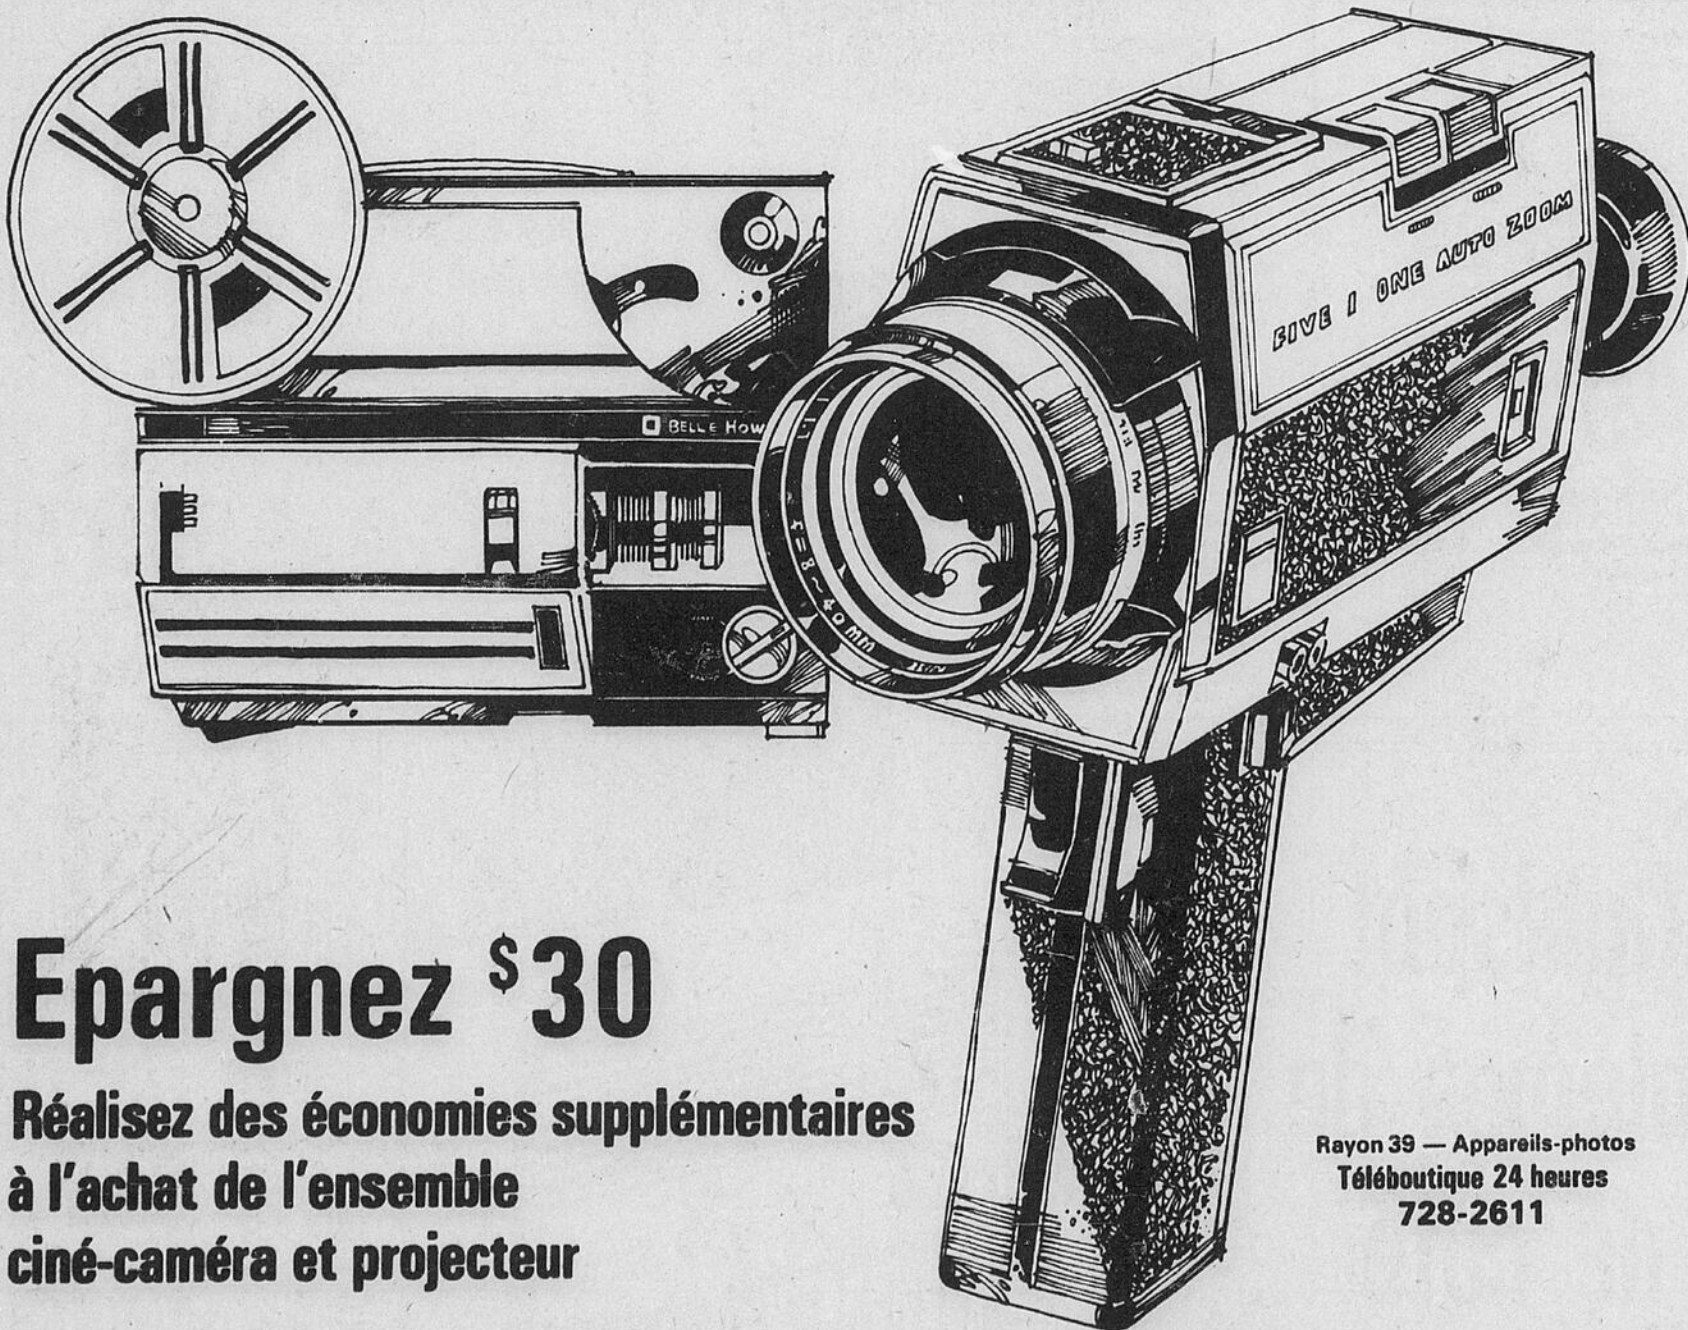

Épargnez $30

Réalisez des économies supplémentaires
à l'achat de l'ensemble
ciné-caméra et projecteur

Épargnez $10! Projecteur à chargement automatique

129⁹⁸

Le projecteur fiable Bell & Howell bi-format "8". Chargement complètement automatique. Marche avant, arrière et projection fixe. Dispositif permettant de trouver votre image préférée et de la regarder plus longuement. Objectif f/1.6 à zoom (18 à 30 mm) permettant de couvrir l'écran sans déplacer ni projecteur ni écran. Commandes d'image, de mise au point et d'élévation. Bobine de 400 pieds comprise. Env. 11 x 8 1/2 x 10" de haut. Rég. $139.98.

Épargnez $20! Ciné-caméra à zoom

149⁹⁸

Caméra Sears à zoom motorisé 5 à 1 — notre ciné-caméra la plus en demande. Il suffit de presser un bouton pour filmer des gros plans dramatiques ou de magnifiques plans d'ensemble. Filme à vitesse normale, au ralenti ou image par image. Objectif rapide f/1.7. Réglage d'exposition à travers l'objectif à cellule CdS, manuel ou automatique. Créez vos propres films et économisez! Rég. $169.98.

Rayon 39 — Appareils-photos
Téléboutique 24 heures
728-2611