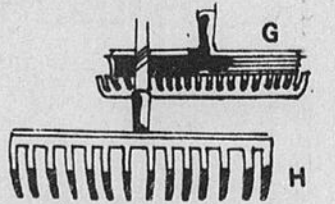

Epargnez $1 ch. 1 Elagueurs. Manche de métal et poignée ne glissant pas. Lame et enclume en acier. 24" de long. (non représentés). Rég. 5.99 **4⁹⁹**

*Consultez la page 21 où vous trouverez tous les renseignements sur le crédit