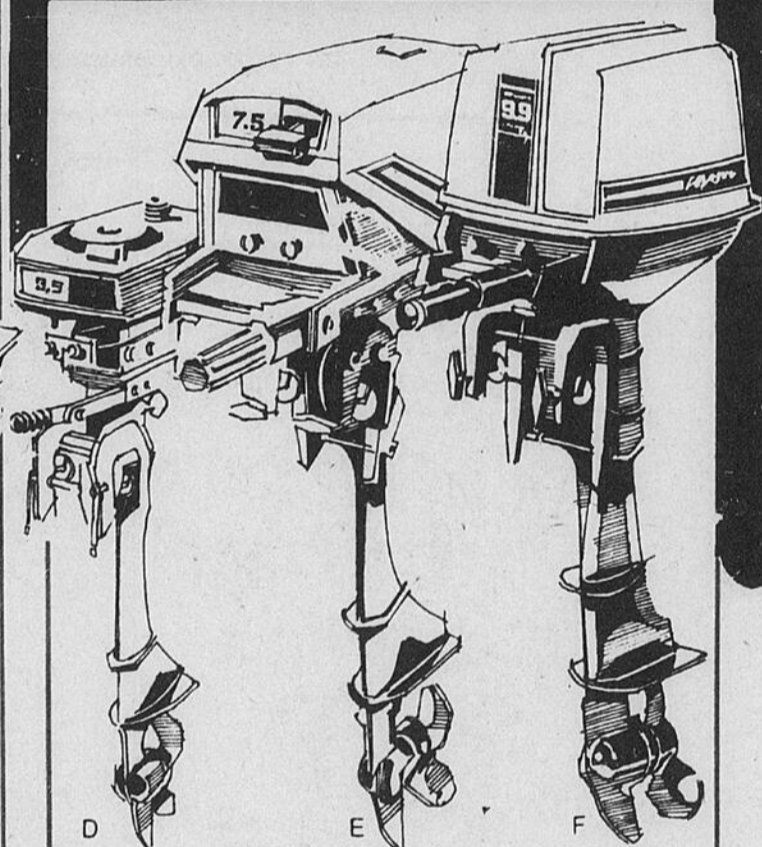

Aubaine! Propulseurs de notre série Ted Williams

229⁹⁸ 3.5 hp

*Mensualités $13

d-3.5 hp. Un propulseur économique et fiable avec moteur refroidi par air et arbre refroidi par eau. Vert foncé. Poids approximatif de 32 liv. Avec réservoir incorporé et commandes devant.

1.2 hp avec poignée pratique. Pour canot ou voile 189.98 e-Epargnez $20 sur notre propulseur 7.5 hp le plus en demande. Avec levier marche avant/pont mort et allumage transistorisé. Réservoir 2 1/2 gal. indépendant. Rég. $369.98 **$349.98**

Propulseur 7.5 hp de luxe avec levier d'embrayage pour marche arrière; avec les mêmes caractéristiques que le modèle ci-dessus. 459.98

f-Propulseur 9.9 hp refroidi par eau avec pression d'évacuation pour une puissance maximale et une économie d'essence plus un allumage transistorisé. Poids approximatif de 63 liv. Avec réservoir de 2 1/2 gal. 599.98

Propulseur 15 hp entièrement refroidi par eau. De la puissance à un prix que vous pouvez vous permettre! Réservoir 2 1/2 gal. compris. Non représenté. 659.98

Sears
CENTRE DES SPORTS
SIEGE DU COMITE CONSULTATIF
DES SPORTS SIMPSONS-SEARS

Remorque à bateau avec monture en A basculante pour faciliter les chargements

289⁹⁸

*Mensualités $16

Pour les bateaux jusqu'à 15' et une cap. de 800 liv. Remorque de robuste construction avec monture acier au fini genre auto résistant à la rouille. Avec système de feux approuvés par le M.D.T., mat de treuil réglable, treuil, corde et crochet. Roues 480 x 400 x 8". Une aubaine extraordinaire à ce prix modique.

Canot "Sportspal" 14' en alliage d'aluminium marin

rég. $349.98 **309⁹⁸**

*Mensualités $16

Quel achat! Alliage marin de chromate, zinc et aluminium à fini d'aspect écorce de bouleau. Entièrement doublé avec nageoires en Ethafoam et 2 sièges. Offert avec fixation pour moteur.

En voici une aubaine! Canot 14' en cèdre

Seulement **269⁹⁸**

*Mensualités $15

Matériaux choisis pour leur qualité! Fait de planches de cèdre de première qualité. 2 sièges. Capacité 500 liv. M.D.T. Pèse 60 liv. Canot 16' en cèdre, comme ci-haut, capacité 700 liv. M.D.T. Pèse 68 liv. 289.98

*Consultez la page 21 où vous trouverez tous les renseignements sur le crédit

Coffret de pêche à 3 plateaux

7⁹⁹

Avec 23 compartiments. Etanche et à verrouiller.

Coffret de pêche de luxe

9⁹⁹

Avec le fameux loquet de sécurité pour poissons, 2 plateaux et 15 compartiments.

Ligne monobrin

1⁹⁹

40 liv., 295 ver. jusqu'à 6 liv. bobines de 1778 ver.

Filet à truite

2⁹⁹

Filet polyéthylène 18 x 21", poignée aluminium 24".

Gilet de sauvetage

15⁹⁸

Modèle à 3 sections. Bourre mousse unicellulaire, recouvrement en coton croisé. Pour adultes 90 liv. et plus.

Gilet de sauvetage

10⁹⁹

Bourre kapok, approbation du M.D.T. Pour adultes 90 liv. et plus. Pour enfants jusqu'à 45 liv. 6.99