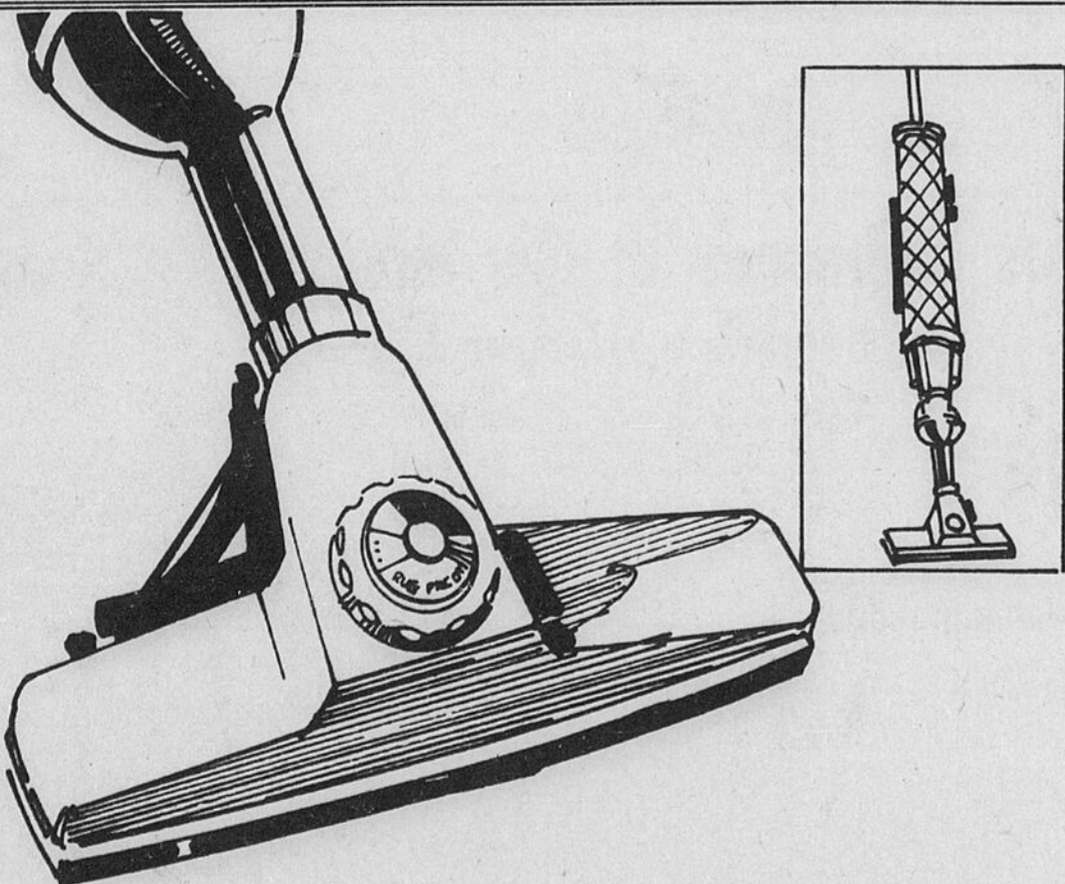

39⁸⁸

Rég. \$49.98

Epargnez \$4 Nettoyage efficace!
Le Kwik-sweep de Kenmore

Puissante succion pour la charpie de surface sur tout genre de plancher. Cadran pratique 4 positions. Compact, léger. Bec pivotant 11". Godet à poussière.