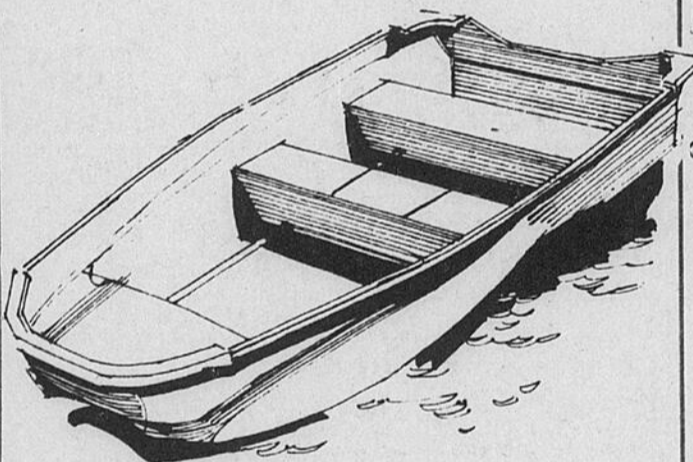

Nouveau! Epargnez $30 sur bateau 14' en fibre de verre pour toit d'auto

429⁹⁸ Rég. $459.98

*Mensualités $22

c-Nouvelle fabrication avec triple coque centrale en 'V' pour une stabilité maximale et plus de mobilité. Avec boîte à appâts et double plancher. Coque profonde avec mousse de flottaison. Fini vert foncé avec plats-bords anodisés. Largeur 53", poids approximatif de 145 liv., classé pour propulseur 20 hp et cap. de charge de 875 liv. par le M.D.T.

Rayon 6—Articles de sport—
Téléboutique 24 heures 728-2611

Moteur hors-bord 7.5 hp économique refroidi à l'air

277⁰⁰

*Mensualités $15

Avec contrôles au panneau avant, hélice à 3 pales avec protection contre algues. Poids approximatif de 40 liv. Procurez-vous-en un dès maintenant et soyez prêt pour l'été!

Rayon 6—Articles de sport—
Téléboutique 24 heures 728-2611