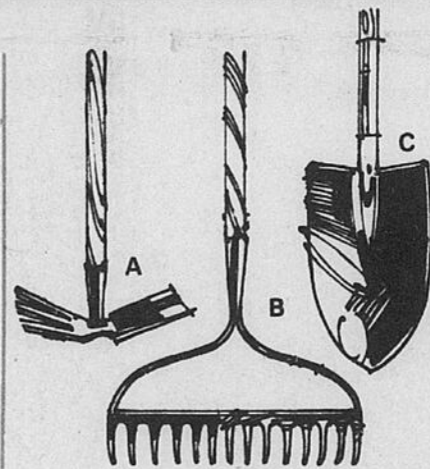

a-Epargnez $1! Serfouette. Dents monopieces très robustes en acier. Rég. $5.99 **4⁹⁹**

b-Epargnez $1! Râteau à arc Craftsman. Manche lisse, meilleure aubaine. Rég. $6.99 **5⁹⁹**

c-Epargnez $1! Pelle à pointe arrondie. Pelle à pointe arrondie et poignée en "D". Rég. $7.99 **6⁹⁹**