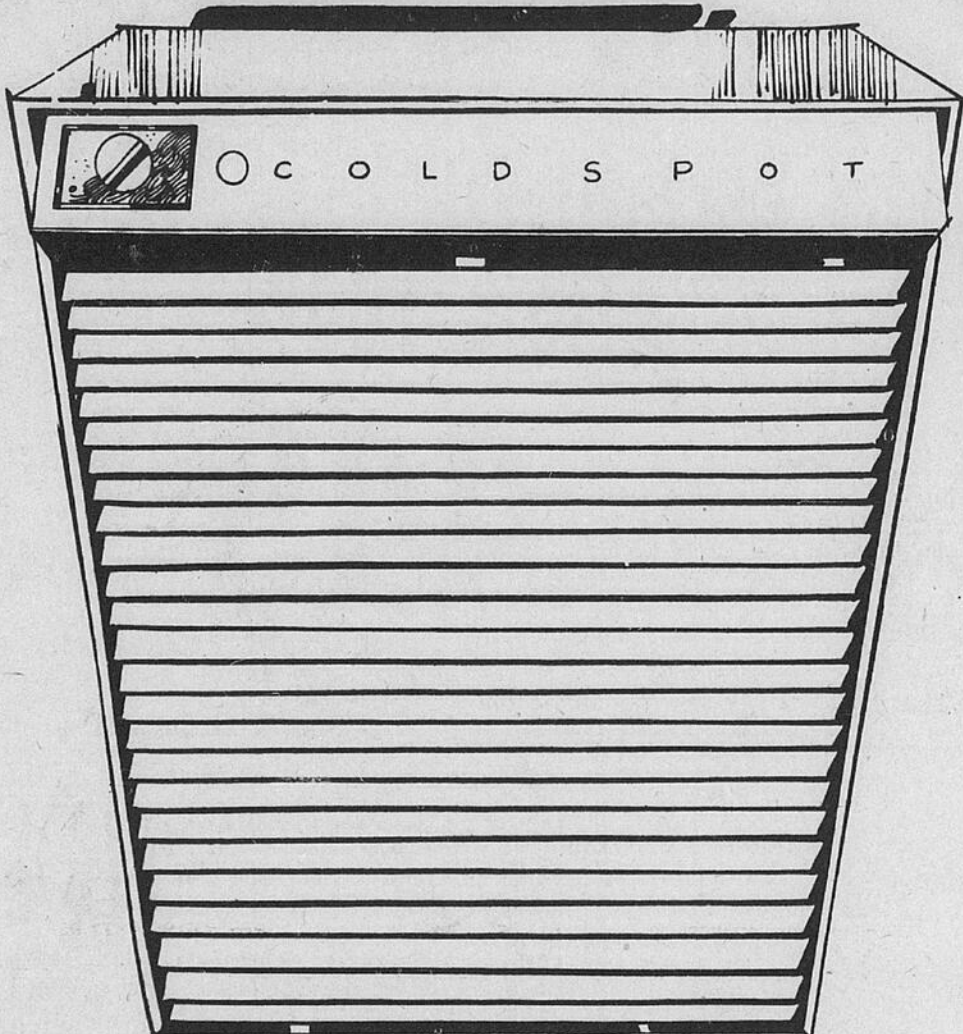

Sears GRANDE REVUE
DE BONNES
AFFAIRES

Épargnez $4.00
sur une échelle
à coulisse 20'

Rég. $43.99 **39⁹⁹**

Echelle ultra-robuste en aluminium. Larges échelons plats plus confortables et offrant plus de sécurité.
Egalement en vente:
24', rég. $51.99, $46.99
28', rég. $62.99, $58.99
32', rég. $69.99, $65.99

Épargnez 60¢ sur un
nécessaire à rouleau 7 1/2"

Rég. $3.29 **2⁶⁹**

La bonne peinture mérite un bon ensemble à rouleau. Plateau profond en métal pouvant être fixé à l'échelle. Instructions.

Teinture à base d'huile
pour le bois

Rég. $8.70 **6⁷⁰**
le gal.

Bouche les pores et teint les surfaces de bois. Six couleurs. En gallons seulement.

Transformez votre sous-sol en cette salle
de jeux que vous voulez depuis toujours
Déshumidificateur Coldspot à dégivreur

139⁹⁸

Chassez l'humidité! Le déshumidificateur Coldspot enlève 20 chopines d'eau par 24 heures*. Il est doté d'un humidistat bien en vue. Il s'arrête automatiquement quand le niveau d'humidité désiré est atteint et quand le plateau coulissant est plein. Le dégivreur élimine tout givre sur les serpentins et empêche le calage du compresseur. Raccord genre boyau d'arrosage pour évacuation directe. Coffrage profilé brun sur roulettes. *Capacité à température 27° C et humidité relative de 60%.

Egalement en vente chez Robert Simpsons sur le mail de la rue Sparks