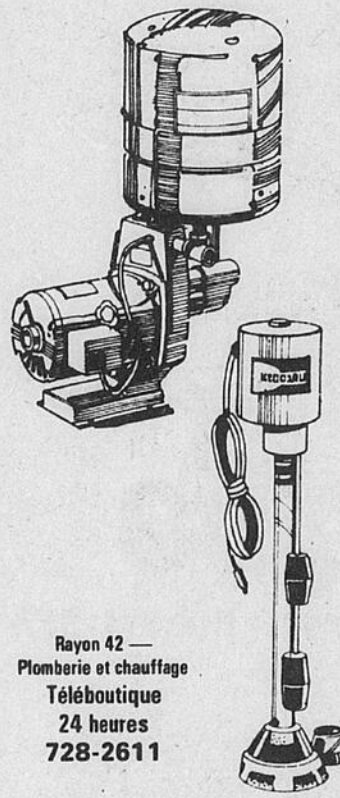

**Epargnez $20 sur une
pompe à jet Sears 620**

Rég. $154.98 **134⁹⁸**

Pompe à jet Sears 620 transformable, à réservoir Well-X-Troll 12 gal. E.-U. Pour profondeurs jusqu'à 70'. Comprend manomètre, interrupteur, clapet de pied.

Epargnez $9
Pompe d'assèchement Sears
de meilleure qualité

Rég. $62.98 **53⁹⁸**

Le meilleure pompe d'assèchement Sears à moteur 1/2 hp, 3600 gal/heure à élévation de 5'. Moteur protégé des surcharges, base en fonte robuste. Colonne en acier à pointe chromée.

**Epargnez sur une
pompe d'assèchement
verticale**

Rég. $39.98 **34⁹⁸**

Pompe d'assèchement verticale de bonne qualité à moteur 1/2 hp. Colonne et base PVC anti-corrosion, 2800 gal. E.-U., sans cordon. Comme ci-dessus avec cordon 10'. Rég. $52.98, $46.98

**Epargnez sur
pompe à jet 1/2 hp**

Rég. $134.98 **118⁹⁸**

Débit continu à vie, moteur à roulement à billes lubrifié. Profondeur jusqu'à 70', aspiration 1". Débit 3/4". Puits profonds nécessitent aspiration 1 1/4", tuyau d'aspiration 1".

Epargnez $15
Pompe à jet "530"

Rég. $149.98 **134⁹⁸**

Pompe à jet Sears "530" transformable, à réservoir Well-X-Troll 12 gal. E.-U.. Comprend manomètre, interrupteur et clapet de pied.

Aubaines!
Articles de jardinage Sears

**Epargnez
sur de la poussière d'os
(Bone Meal)**

sac 25 liv. **8⁹⁹**
Rég. $9.49

La poussière d'os enrichit le sol et prépare le terrain pour les rosiers, les arbustes et les conifères. Ils poussent plus vite dès le début.

Sac 10 liv., rég. $4.49... **3⁹⁹**