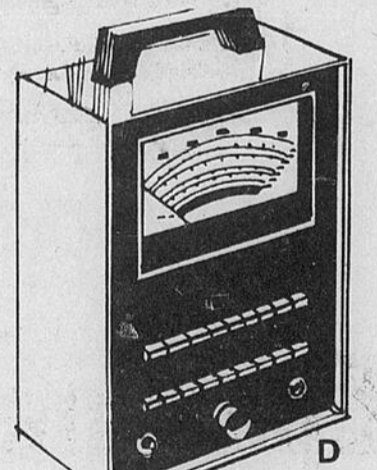

d-Epargnez $20. Analyseur multiple. Tous les analyseurs en un seul merveilleux appareil portatif. Transistorisés. Rég. $139.98, $119.98

Vidange d'huile et lubrification

5⁵⁵

Vidange d'huile jusqu'à 4 pintes, lubrification du châssis et vérification des niveaux de liquide, de la batterie et de la courroie du ventilateur.

Vidange d'huile complet

8⁸⁸

Comme ci-dessus, comprenant changement du filtre à l'huile.

Mise au point en spécial

Vérification du système d'allumage. Vérification de la soupape de réchauffage. Vérification de la compression, de toutes les courroies, tuyaux et filtre à air. Vérification de la batterie et de la soupape de ventilation du carter. Fourniture et installation de nouveaux contacts, condensateur, rotor et bougies (bougies à résistance, 30° de plus). Réglage de l'angle de saturation et de calage. Vérification du chapeau du distributeur et des raccords. Vérification d'ensemble du système d'allumage.

4 et 6 cyl. 29⁹⁹
(pièces ci-dessus comprises)

8 cyl. 34⁹⁹
(pièces ci-dessus comprises)

Pour travail garanti 90 jours

Parallélisme des roues en spécial et vérification gratuite du pont avant

8⁹⁹

Rég. $10.98

Installation d'amortisseurs et du système d'échappement en spécial

Pendant une semaine seulement: 20% de rabais sur les frais d'installation réguliers des amortisseurs et système d'échappement Sears.