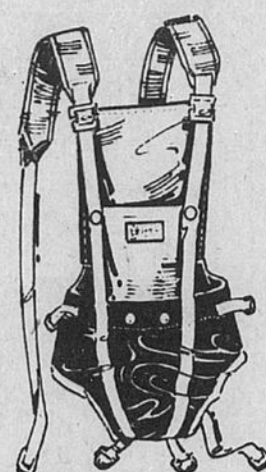

Epargnez $2 sur porte-bébé confortable
7⁹⁸ Rég. $9.98

Permet de garder bébé bien près et d'avoir les mains libres. Se porte au dos ou à l'avant. Réglable et pliable. Courroie rembourrée à l'épaule. Ecran protégeant des bavures.