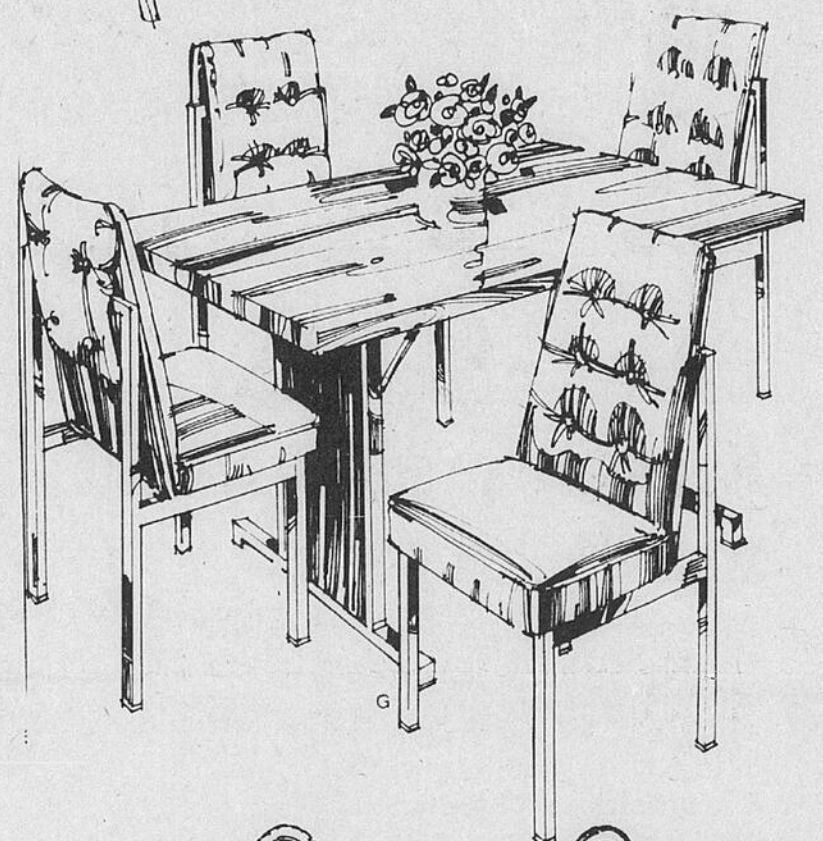

Monture de lit Seromatic exclusive à Sears 39⁹⁸

h-convient pour lits jumeaux jusqu'aux grands lits. Construction acier très robuste. Assemblage facile sans outils. Sur roulettes (2 avec freins latéraux).

Epargnez $100 sur mobilier de chambre à coucher

499⁹⁸ *Mensualité $18.50 Rég. $599.98 les 5 pièces

j-"Alhambra", un magnifique mobilier 5 pièces pour chambre à coucher principale qui garde la chaleur de l'Espagne ensoleillée dans ses bois durs sélectionnés et son bois et polystyrène pressés et gravés. Fini pacanier antique. Le mobilier 5 pièces comprend: miroirs jumelés, commode triple, chiffonnier 6 tiroirs et panneau de chevet. k-Table de chevet assortie rég. $119.98, $99.98

Portez-le à votre compte universel