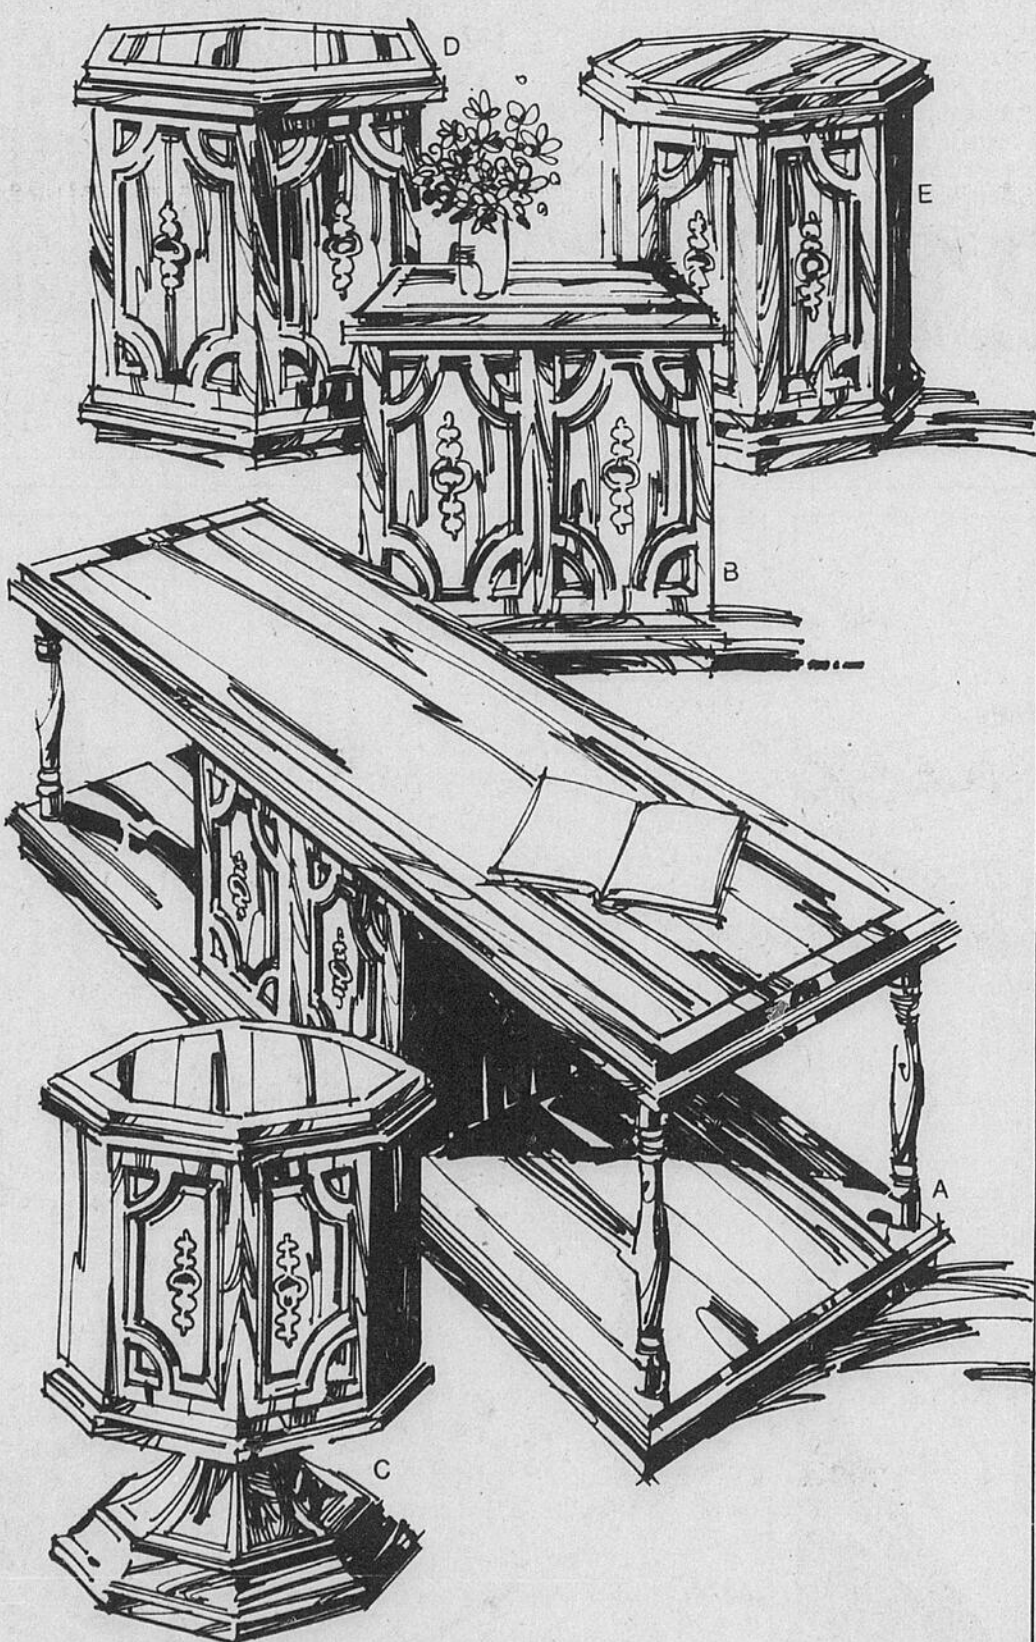

Epargnez $15 à $45 sur tables d'appoint

Notre **84⁹⁸**
choix Rég. $99.98 à $129.98

Un ravissant groupe de tables de style traditionnel conçues en vue d'accentuer tout décor. Et de construction magnifique qui durera et durera. Avec robustes montures et montants en bois dur, dessus à placage d'orme et côtés à placage de châtaignier africain. Portes en polyuréthane facile à entretenir avec charnières piano, loquets aimantés et poignées de laiton antique. Fini laqué noyer foncé résistant aux taches.

- a-Table hexagonale rég. $129.98, $84.98
- b-Table carrée, rég. $119.98, $84.98
- c-Table à piétement, rég. $99.98, $84.98
- d-Table hexagonale, rég. $119.98, $84.98
- e-Table octogonale, rég. $99.98, $84.98

Epargnez $90 sur mobilier de dinette 6 pièces

Rég. $689.00 **599⁰⁰** *Mensualité $23.00

Éléphants mobiliers dans un choix de style régional français ou méditerranéen. Avec dessus et côtés en bois massif ne gauchissant pas et ornements moulés en polystyrène à aspect bois. Vaisseliers à panneaux vitrés et grillage imprimé au cadre, tablettes en verre et éclairage intérieur.