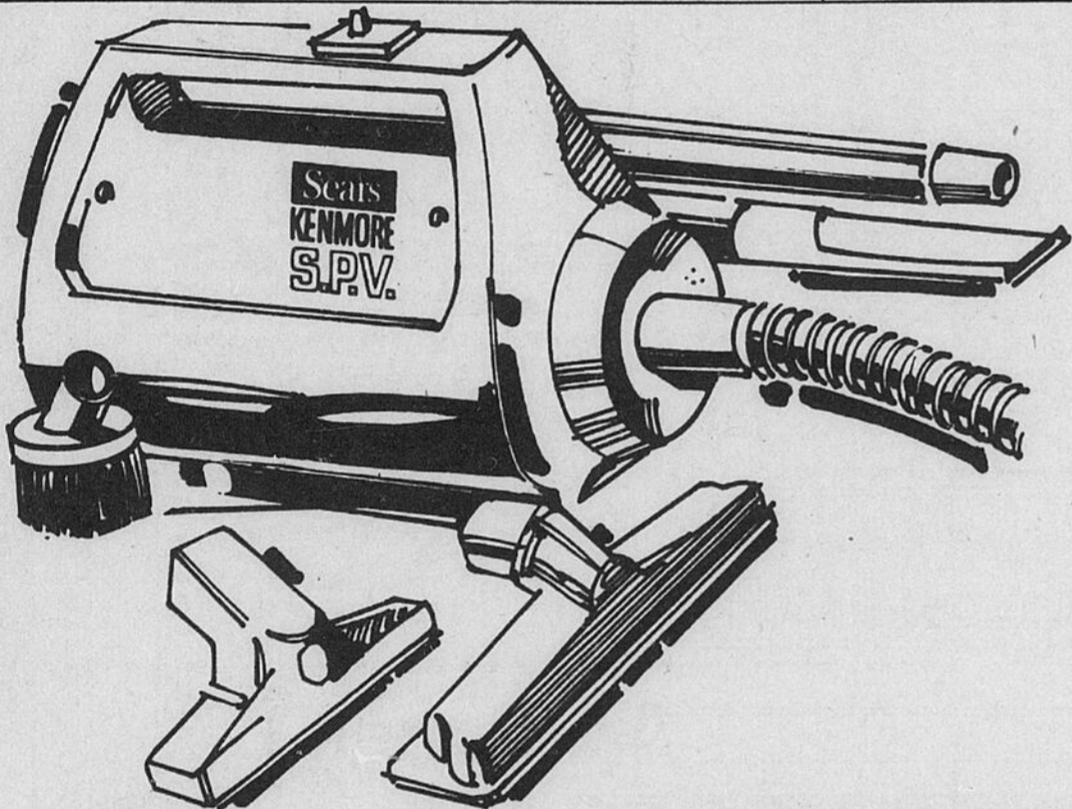

Epargnez $10 Tout un rendement!
Aspirateur à main très puissant

Léger. Brosse, bec à meubles, brosse à épousseter, bec plat. 2 rallonges en plastique, tuyau 4' en vinyle flexible. Cordon 25'. Sac à poussière pouvant être réutilisé.

39⁸⁸

Rég. $49.98