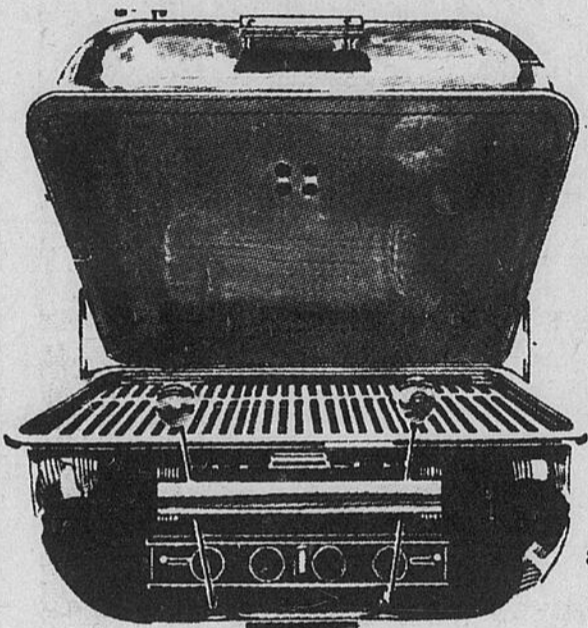

Sears GRANDE REVUE DE BONNES AFFAIRES

Epargnez $10 - Barbecue Swinger à piètement