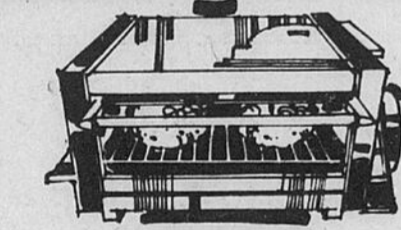

Four-griloir à nettoyage continu

74⁹⁸

Se nettoie pendant la cuisson. Contrôle à boutons-poussoirs. Très grande capacité.