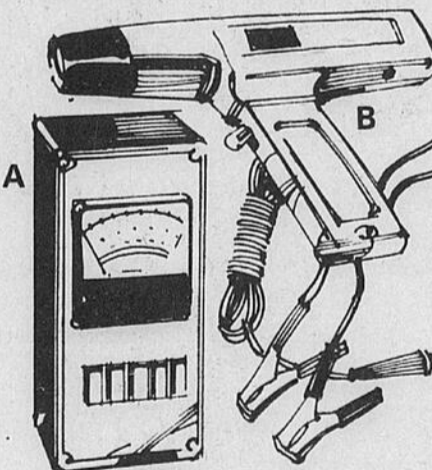

c-Nouveau système perfectionné d'allumage à condensateur. Circuits d'étincelles variables. Garantie 3 ans. Pour tous les systèmes 12V. Rég. $55.98, $49.98