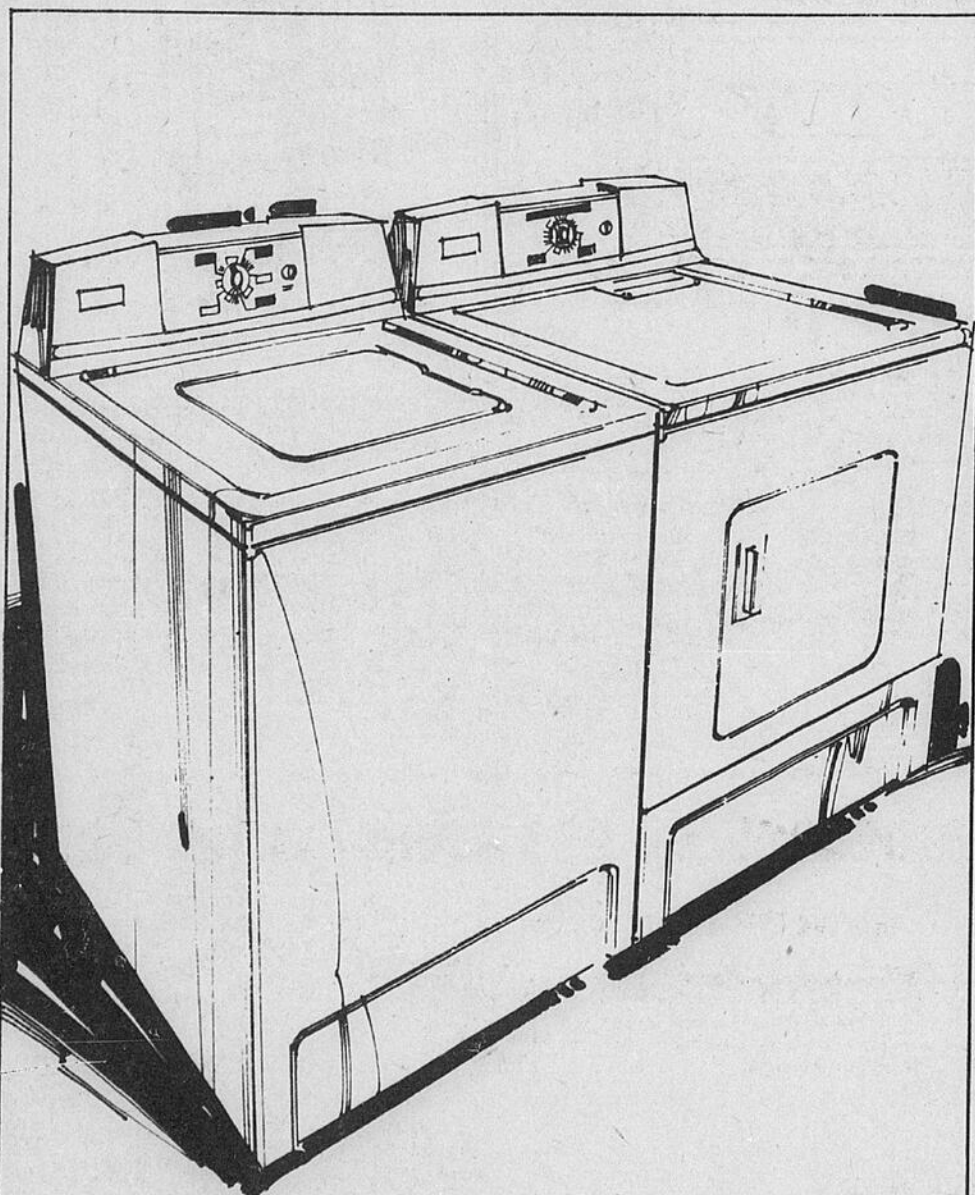

Laveuse automatique 2 programmes

319⁰⁰ *Mensualités $12.50

A prix modique! Comprend les programmes de lavage normal et court. Avec 2 possibilités de température de lavage/rinçage. Réglage pour deux niveaux d'eau. Agitateur à 6 ailettes. Protecteur de pompe. En blanc.

Sécheuse Kenmore avec mécanisme exclusif de chaleur dépressive. La chaleur diminue à mesure que vos vêtements sèchent afin d'empêcher le surséchage. Période spéciale de rafraîchissement aidant à éviter les faux plis. Réglage de cadran pour jerseys. Programme d'air sans chaleur rendant les couvertures duveteuses. Filtre à charpie monté sur le dessus. Bouton-poussoir dans la minuterie. Interrupteur de sécurité au couvercle. $209.98