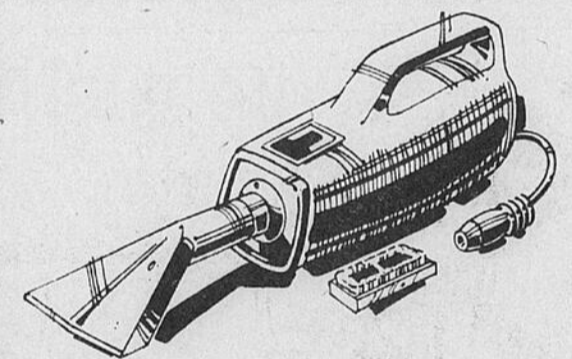

Nettoyez! Cet aspirateur de voiture pour une garantie de 3 ans*

15⁹⁹

Profil bas pour endroits d'accès difficile. Cordon 16', bec large, bec rond 1" et brosse compris. 12V.