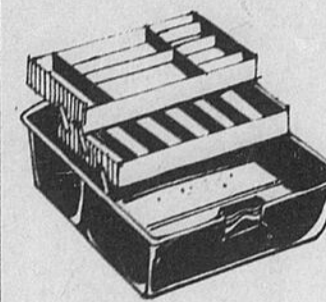

Coffret de pêche de luxe

9⁹⁹

Avec le fameux loquet de sécurité pour poissons, 2 plateaux et 15 compartiments.