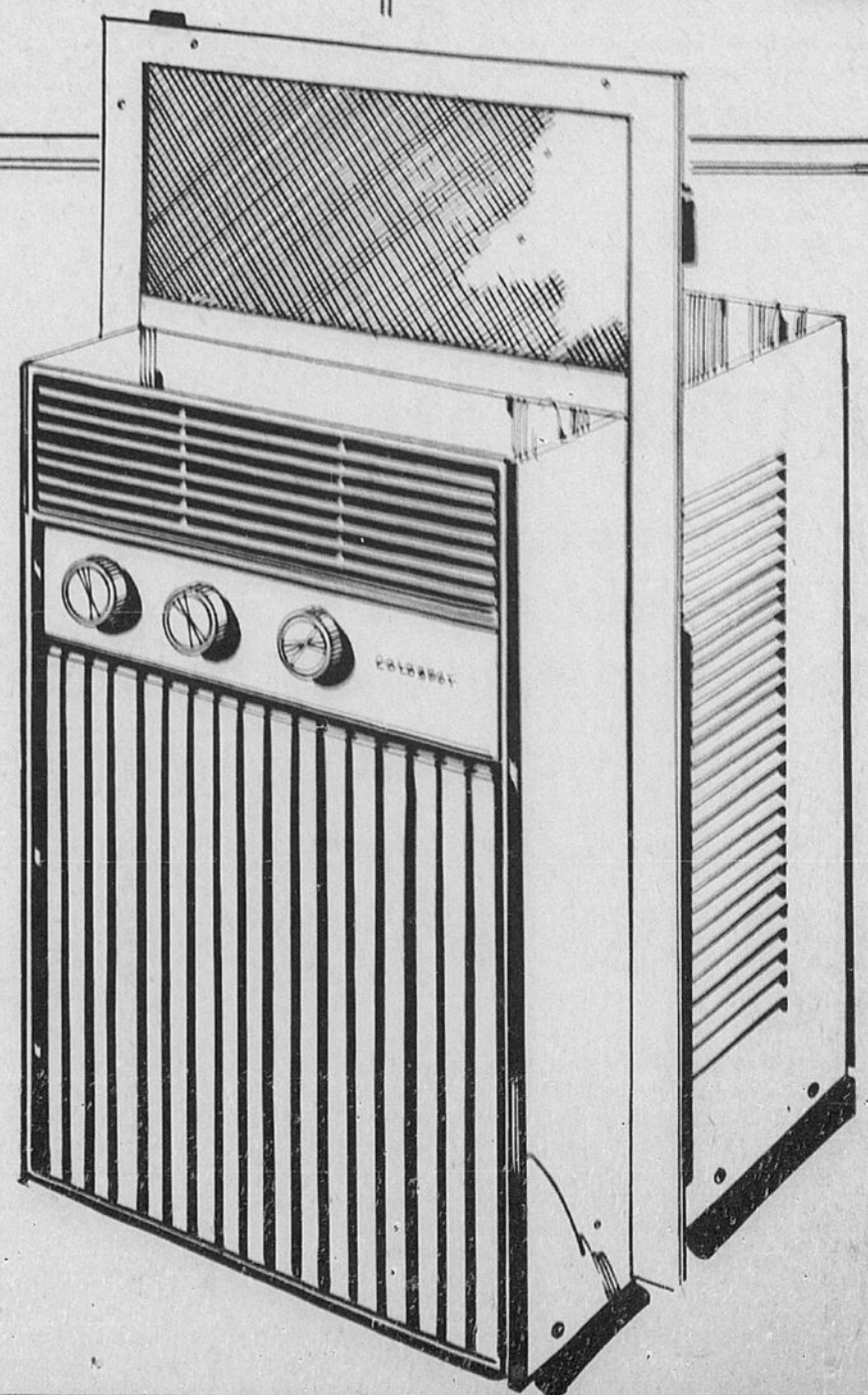

Epargnez $70
Un télécouleur transistorisé
à grande image 185 po. ca.

a-Lampe-écran 20" à matrice, châssis transistorisé pour un rendement fiable et durable. Circuits à enficher facilitant l'entretien. Un seul bouton met l'appareil en marche et active les circuits automatiques réglables selon votre préférence. Commutateur séparé d'accord précis. Prise incorporée pour télécâble assurant une meilleure réception. Haut-parleur ovale 5". Indicateur de canaux illuminé. Antenne dipôle pour VHF, boucle pour UHF. Coffret moulé à fini veiné bois. b-Support classique à piètement à fini veiné noyer. $34.98.

Rég. 569.98
499⁹⁸

*Mensualités $25

Epargnez $70
Télécouleur portatif 20"
Châssis transistorisé à 100%

d-Châssis transistorisé à 100% assurant un rendement fiable et durable. Modules à enficher facilitant l'entretien. Vous obtenez une grande image en couleurs nettes et claires. Image et son instantanés, aucune période d'attente. L'APA verrouille la meilleure image couleur automatiquement. Commandes rotatives commande de volume qu'il suffit de régler une seule fois et grand haut-parleur 5" de belle sonorité. UHF et VHF avec antennes. Support en bois veiné en sus à $24.98

449⁹⁸ Rég. 519.98
*Mensualités $23

Rayon 57—Stéréos/téléviseurs—Téléboutique 24 heures 728-2611

Epargnez $10
Emmenez-le partout!
Téléviseur portatif 9" CA/CC
Rég. $139.98 **129⁹⁸**

Marche instantanée. Transistorisé. Ecran noir amovible éliminant les reflets. Haut-parleur 4". Accus et adaptateur allume-cigarettes offerts à coût supplémentaire.

Epargnez $20
Chaine stéréophonique
à 5 fonctions

Rég. $269.98 **249⁹⁸**
*Mensualités $14