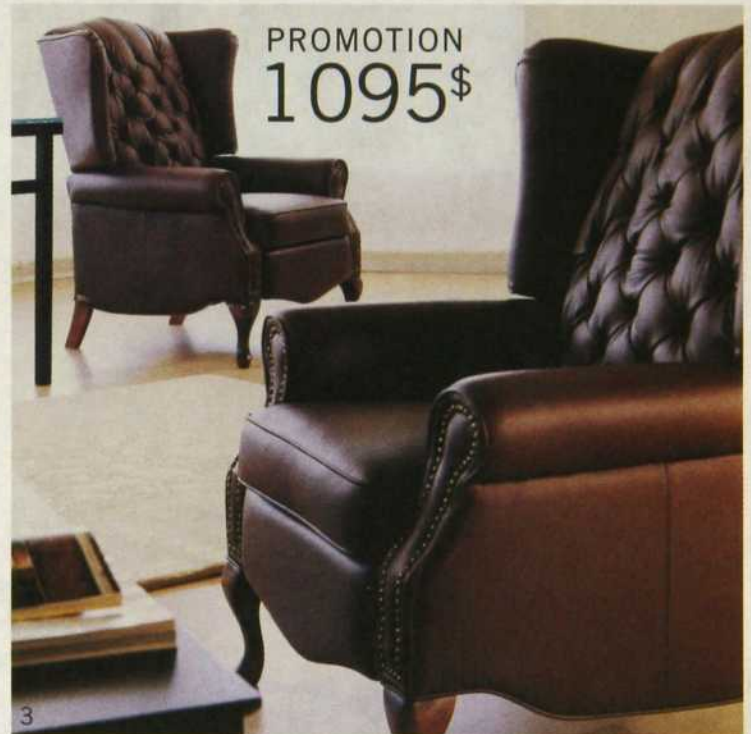

PROMOTION
1095$

3