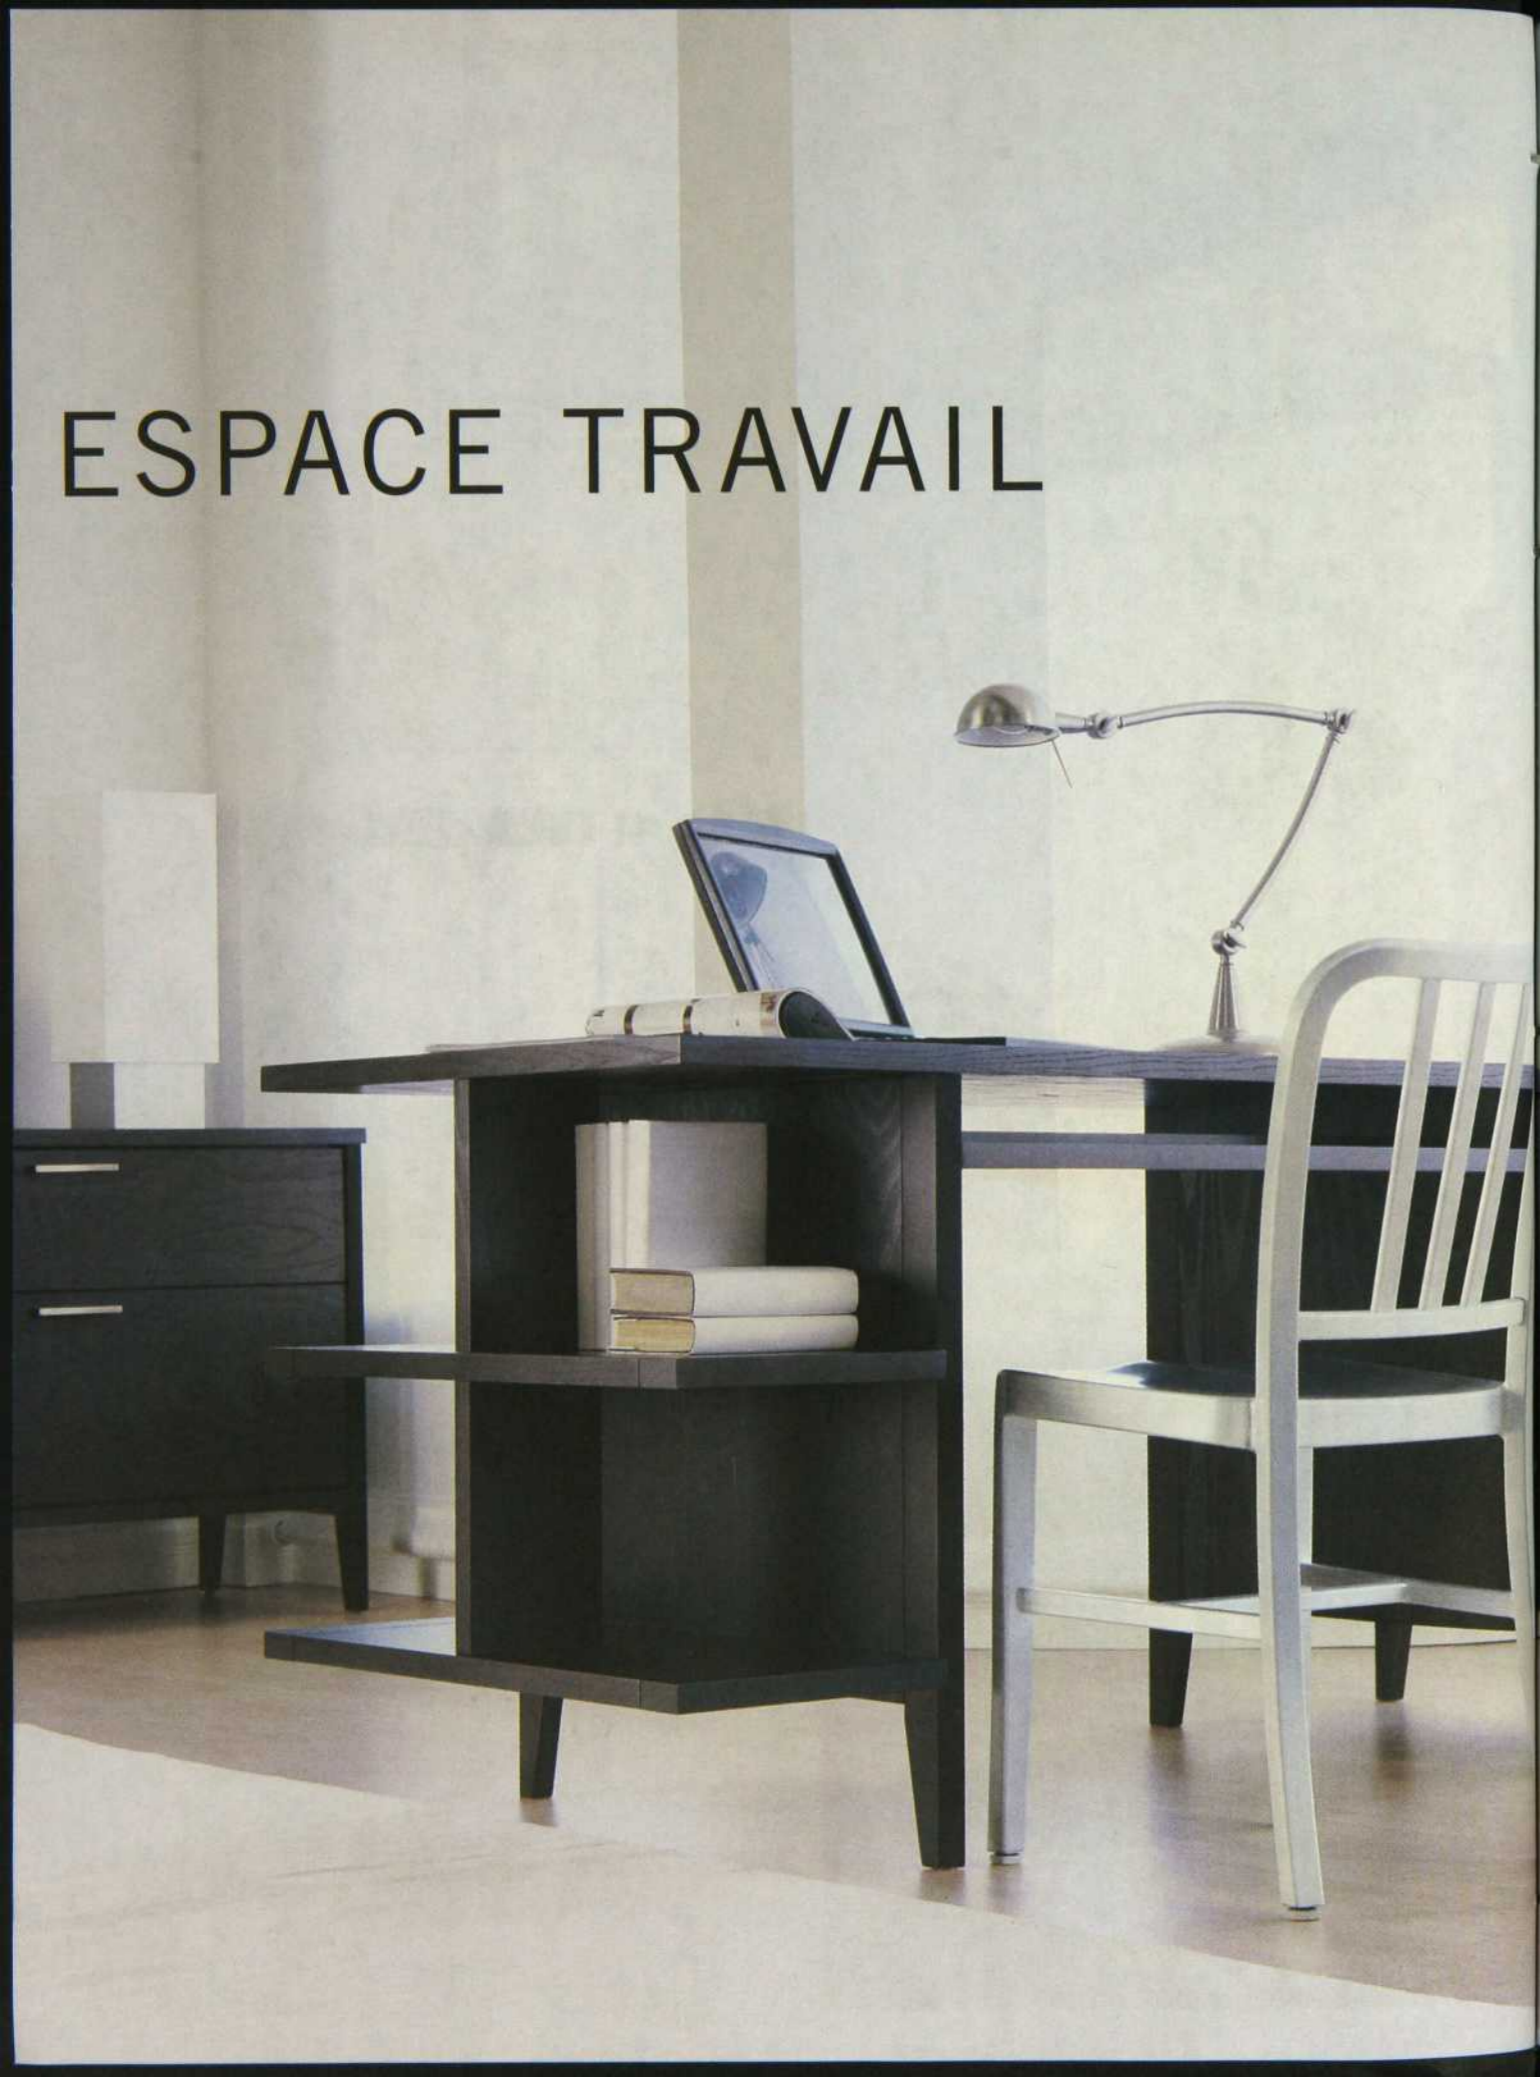

ESPACE TRAVAIL

BUREAU ET CLASSEUR ACCENT DE BARONET. FRÊNE TEINTÉ CHOCOLAT. LE BUREAU, 1 195 $