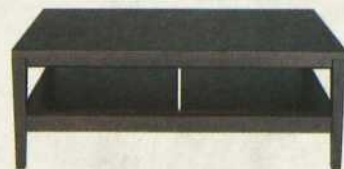

LIT, COMMODE, SEMAINIER, CHEVET. TOUT EST BIARRITZ. ÉRABLE ET ACIER. TEINTES VARIÉES.

GOÛTER LES PLAISIRS DE JAVA. ÉRABLE TEINTÉ. CHOIX DE COULEURS.

BARONET

MOOREA, SOHO, FIFTIES, SRI-LANKA... DES NOMS QUI NOUS PARLENT D'EXOTISME ET D'URBANITÉ. UNE FABRICATION AUX COULEURS LOCALES, DES LIGNES INTEMPELLES