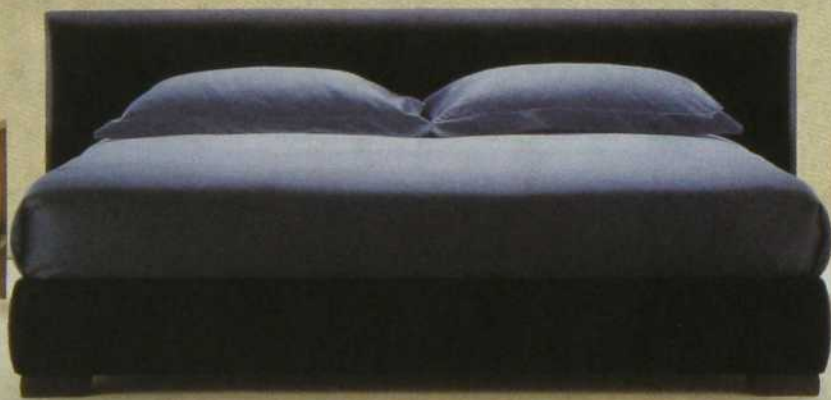

LIT-COFFRE LEVANZO