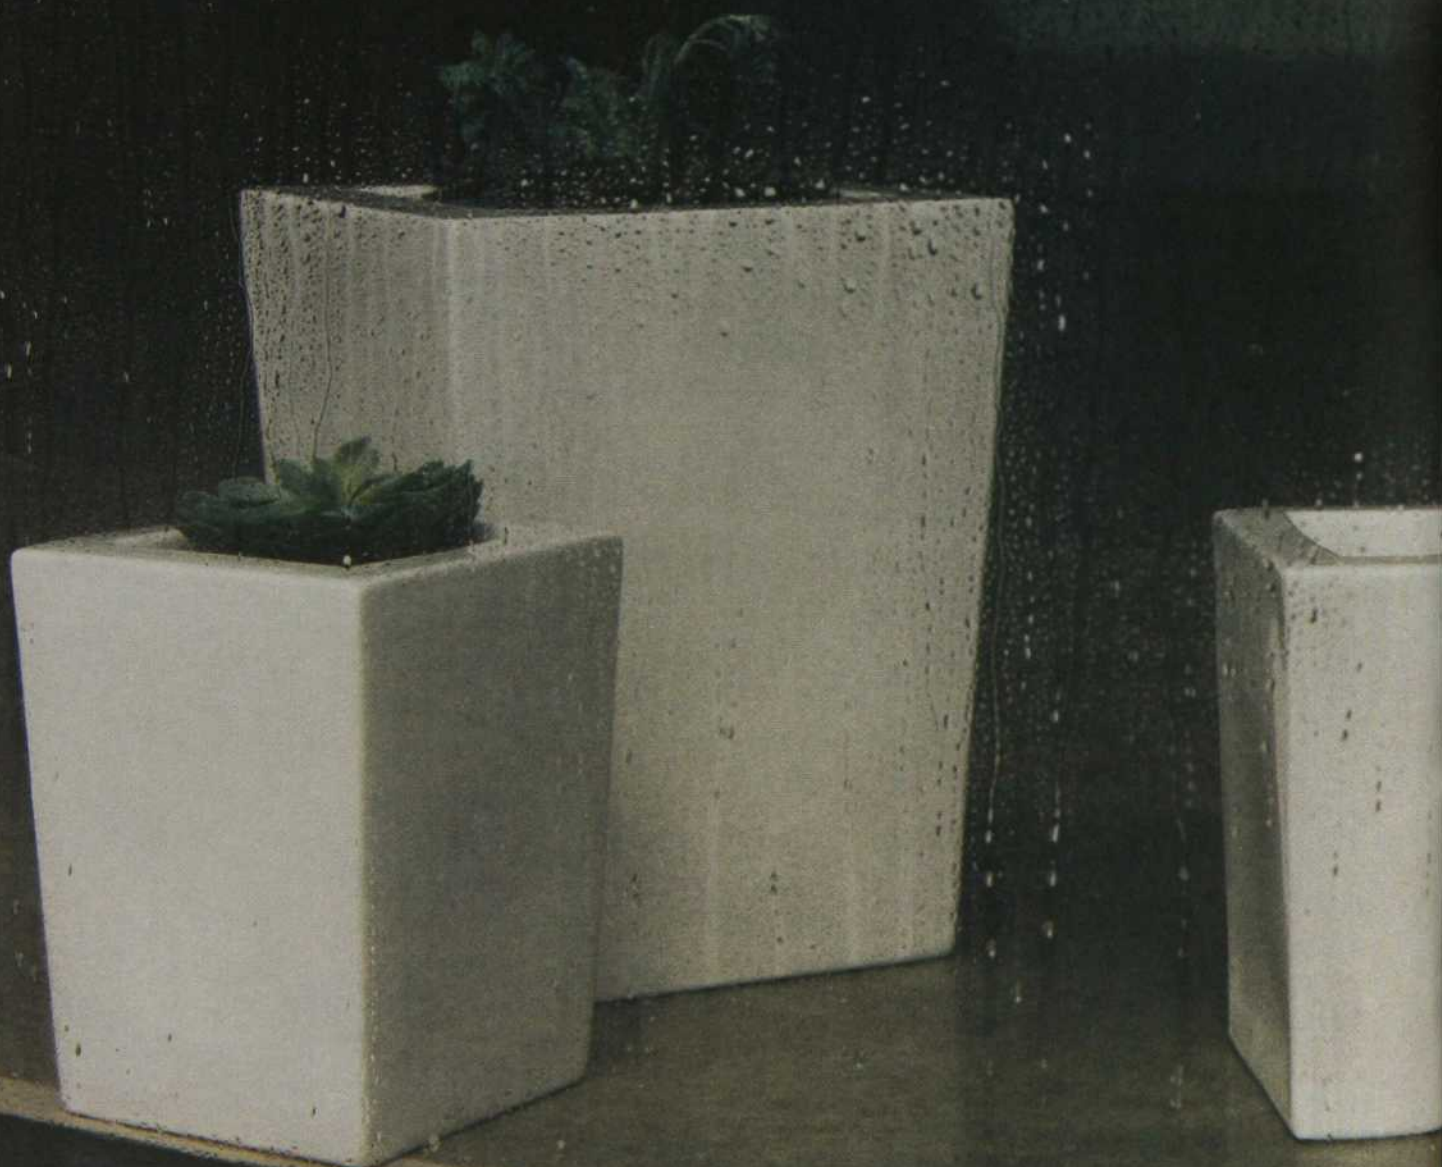

LES COMPLÉMENTS