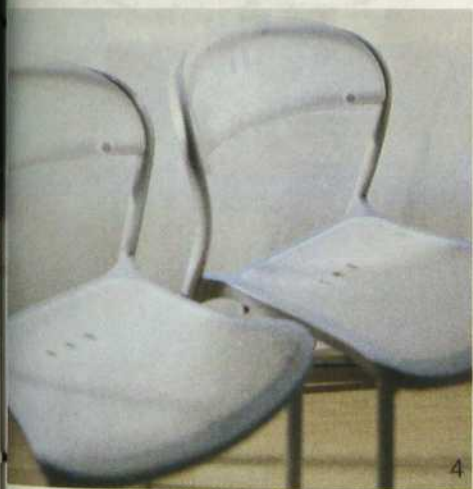

PROMOTION
695\$

MÉLER LE CLASSIQUE AU MODERNE. BUREAU PRINCETON. 695 \$:: POUFS CUBIK. CUIRS EN VARIANTES. CHACUN, 295 \$

PROMOTION
2595\$
L'ENSEMBLE

LES CANAPÉS-LITS

CANAPÉ-LIT COUR CARRÉE.
CHOIX DE REVÊTEMENTS.
À PARTIR DE 2 295 \$

CANAPÉ-LIT RISVEGLIO.
TABLETTE INTÉGRÉE.
CHOIX DE REVÊTEMENTS.
À PARTIR DE 1 795 \$

CANAPÉ-LIT MOUVANCE.
CHOIX DE REVÊTEMENTS.
À PARTIR DE 1395 \$

CLIC-CLAC PRONTO.
CHOIX DE REVÊTEMENTS.
À PARTIR DE 1095 \$

1. BIBLIOTHÈQUE **ETON**. 4 CAISSONS À PORTE RELEVABLE. 795 \$:: 2. TABLE **VENISE**. MÉTAL ET VERRE. DIMENSIONS VARIÉES. À PARTIR DE 1 195 \$:: 3. FAUTEUIL **LIBRA**. ABACA NATUREL. 695 \$:: 4. RANGE-BOUTEILLES **AUGUSTA**. PORTES GRILLAGÉES. 1 095 \$