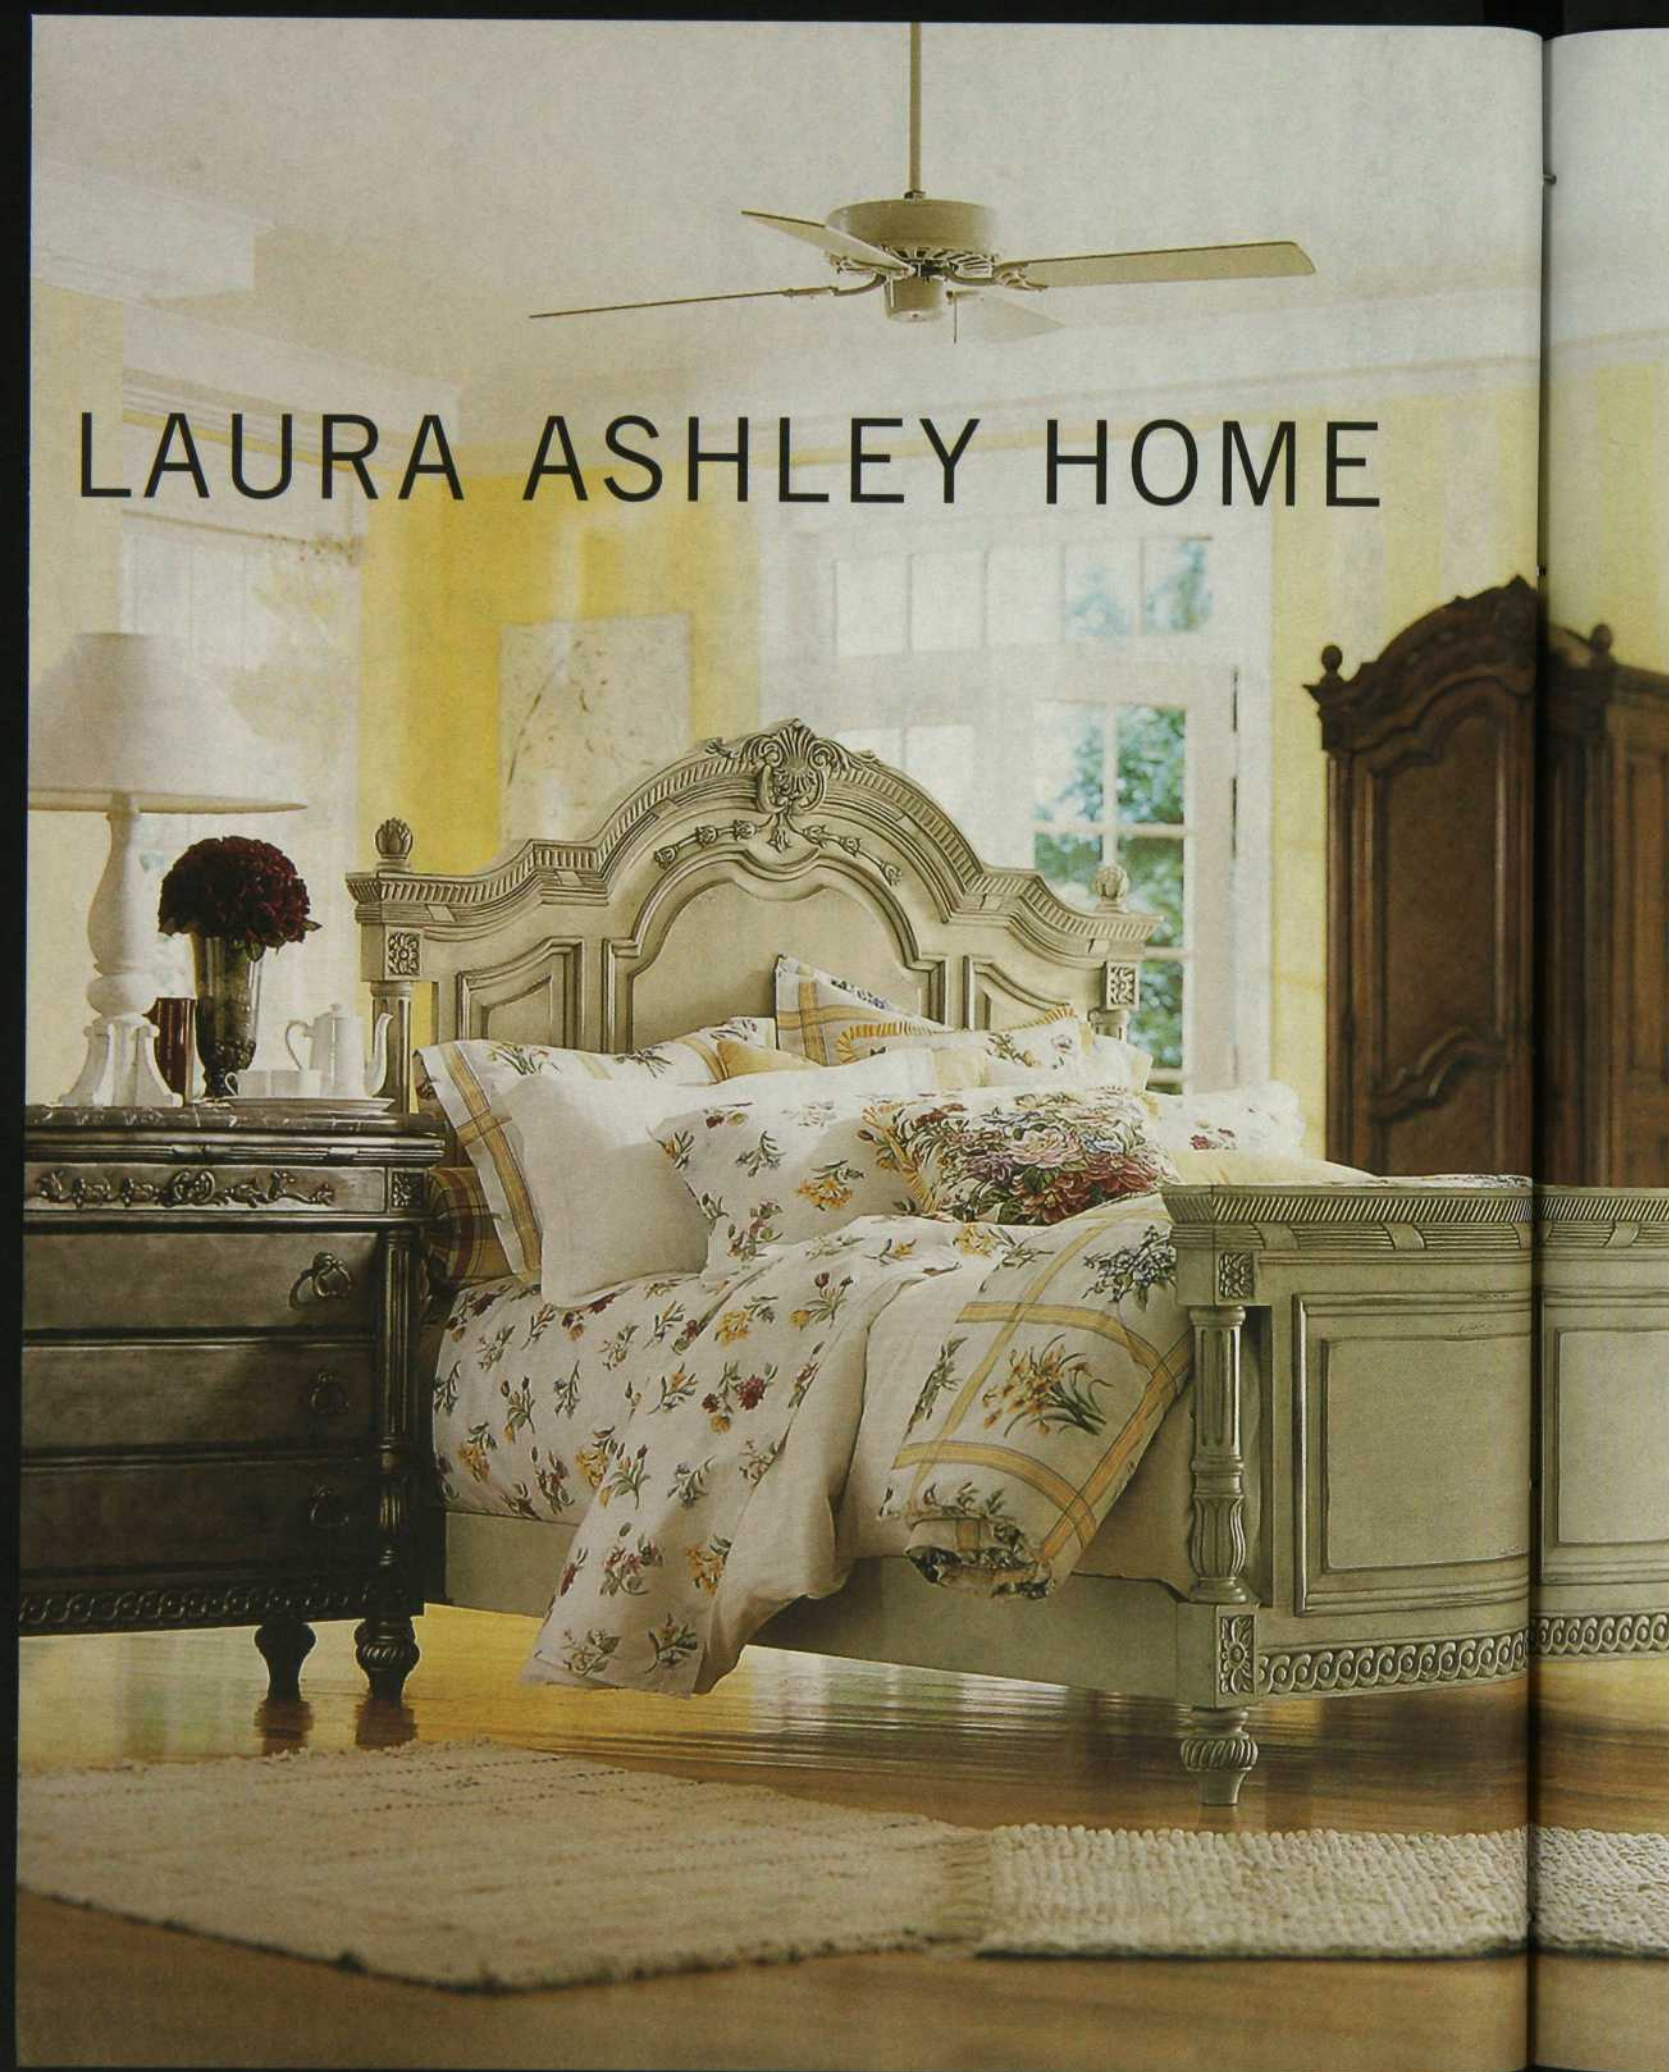

LAURA ASHLEY HOME

CHAMBRE À COUCHER LAURA ASHLEY HOME. CHOIX DE TEINTES.