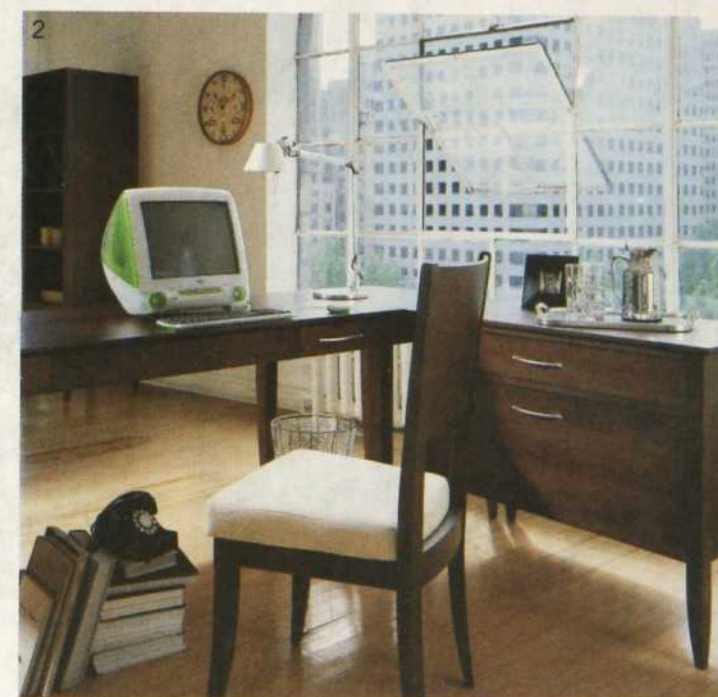

PROMOTION
 695\$

ESPACE TRAVAIL

BUREAU ET CLASSEUR ACCENT DE BARONET. FRÊNE TEINTÉ CHOCOLAT. LE BUREAU, 1 195 \$

UN CONFORT EN RÉGLE. COTE MONTANTE POUR TOUT UN CHOIX DE POSTES DE TRAVAIL ET DE BUREAUX, DANS NOS DEUX MAGASINS. :: 1. BUREAU CAMBRIDGE. CERISIER TEINTÉ. 1 095 \$:: 2. BUREAU À RETOUR-CLASSEUR JAVA DE BARONET.