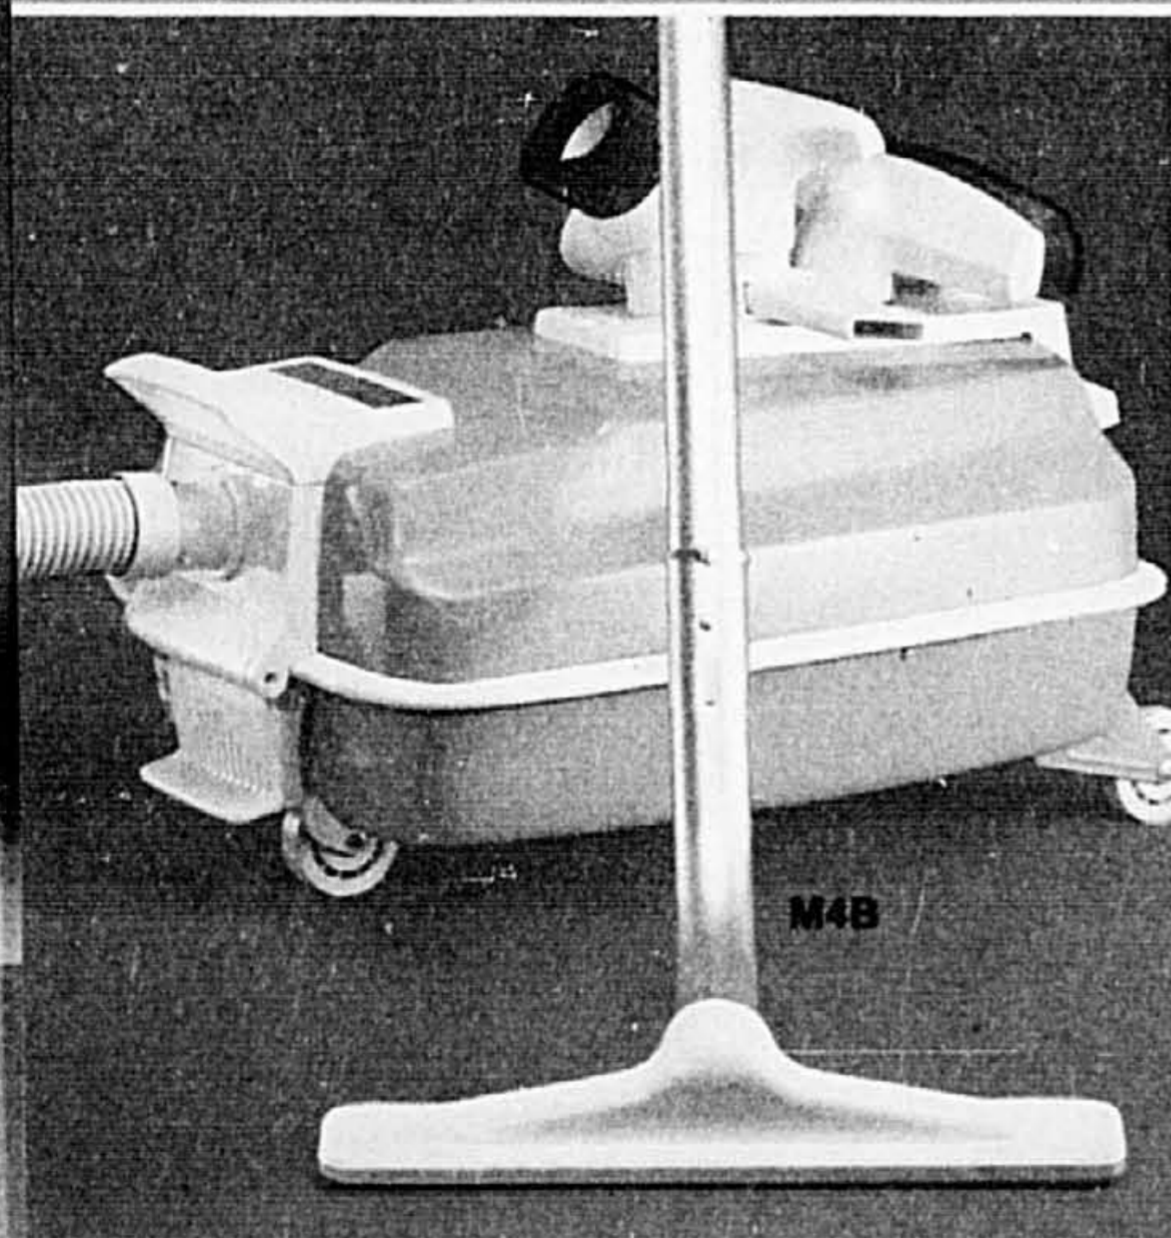

Télécouleur 14" Viking Eaton à télécommande

(M2A) 428 — Ce modèle est particulièrement conseillé comme second appareil pour la salle familiale, la chambre à coucher... Grâce à la télécommande, vous pourrez profiter pleinement de vos émissions, sans avoir à vous déplacer. Vous avez, au bout des doigts, commande de volume, sélecteur de canal, tonalité, mise en marche/arrêt. Ce télécouleur Viking Eaton est muni d'une lampe-écran linéaire, d'un châssis "Energy Miser" ne consommant que 70 watts, commande automatique de la couleur à l'aide d'un seul bouton, prises pour câble et pour écouteur. Modèle 5037-14CR... un bon achat à ce prix!

Prix Eaton **249.99** l'ens.

M3E

APPAREILS EFFICACES POUR LE MÉNAGE!

40.00 de rabais!
Aspirateur à double
puissance Viking Eaton

Prix courant Eaton 329.95
289.95 ch.

(M4A) 416 — C'est comme si vous possédiez deux aspirateurs! Il nettoie aussi bien que l'aspirateur vertical et est aussi pratique que le modèle traîneau! L'accessoire vertical possède son propre moteur qui entraîne la brosse batteuse de 12"; il se règle automatiquement en fonction de la longueur du tapis; succion latérale, éclairage, nettoyer même sous les meubles. Embobinage automatique. Ensemble d'accessoires pris. Modèle V4844E.

M4B

Aspirateur traîneau Viking Eaton

(M4B) 416 — 15.00 de rabais! Modèle puissant nettoyant en profondeur. Embobinage automatique du cordon. Porte-accessoires à même l'appareil. Complet avec jeu d'accessoires. Modèle V1655.
Prix courant Eaton 159.95

144.95 ch.

M4C

"Electrikbroom" Regina très léger

(M4C) 417 — 8.00 de rabais! Facile à faire fonctionner, peu encombrant. Cadran réglable selon la longueur de meche du tapis; succion latérale. Ramasse-poussière se vidant facilement. Cordon de 18'. Modèle E740.
Prix courant Eaton 52.95