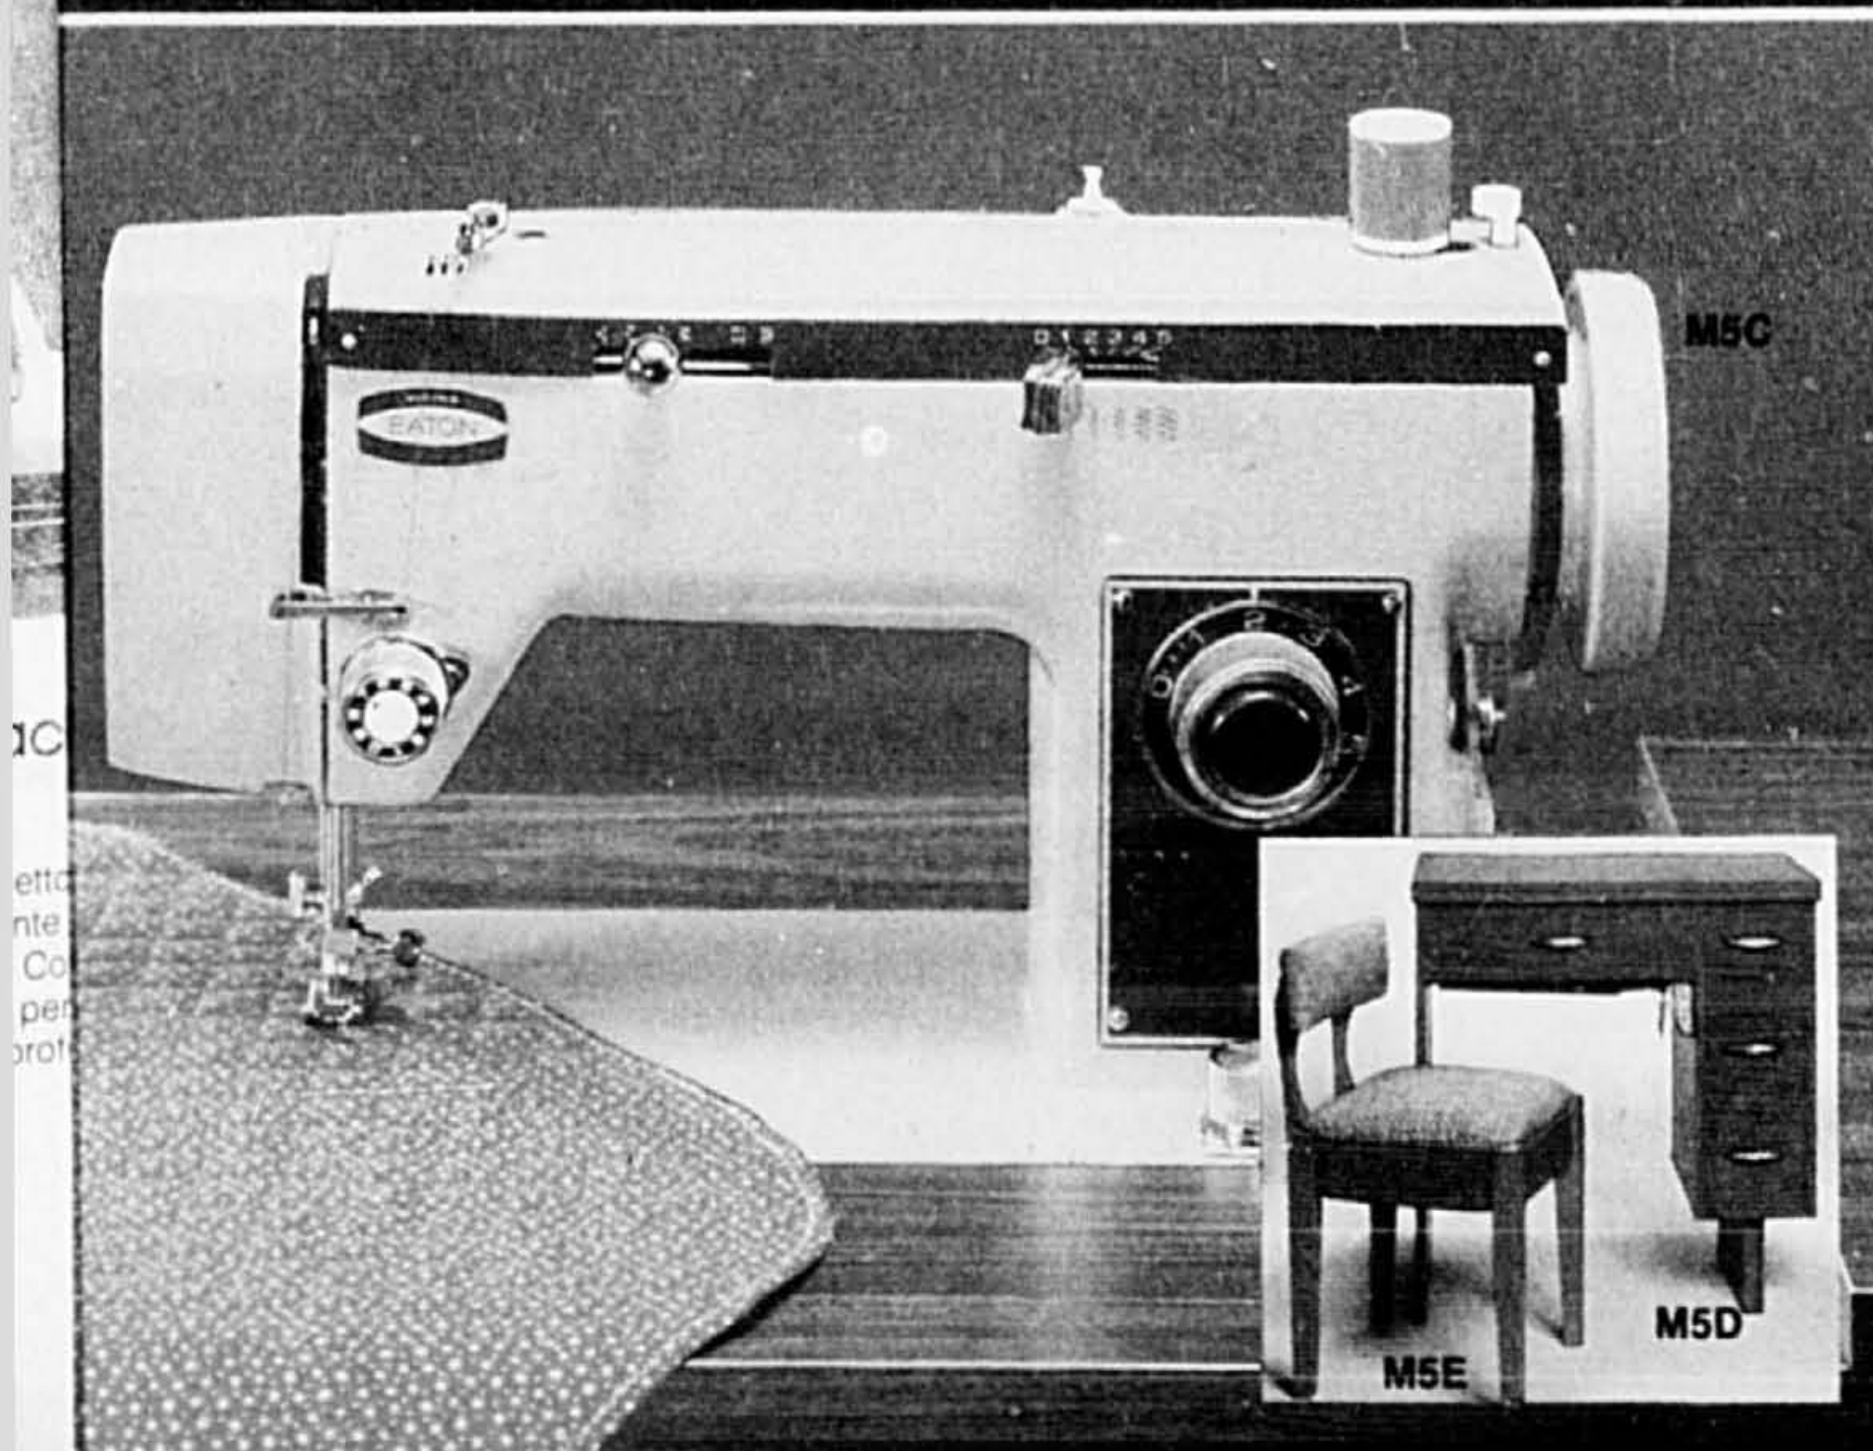

Machine à coudre à bras libre EZ6 Viking Eaton

(M5A) 514 — 40.00 de rabais! Modèle à 7 points intégrés au cadran: droit, zig-zag, zig-zag multiple, surjet simple, piqûre triple extensible, ourlet élastique invisible, boutonnière. Bras libre permettant de coudre facilement les endroits difficiles d'accès. Table de rallonge pour la convertir en modèle à surface plane.

Prix courant Eaton 289.95

249.95 ch.

(M5B) 514 — 30.00 de rabais! Meuble #155 pour machine à coudre EZ6. 3 tiroirs.

Prix courant Eaton 189.95

159.95 ch.

(M5C) 514 — 20.00 de rabais! Machine à coudre EZ26 Viking Eaton, tête seulement. 6 points intégrés. Fait les boutonnières manuelles, les broderies, les appliqués et coud les boutons. Vous aurez besoin, en plus, d'une mallette portable avec rhéostat ou d'un meuble convenant à la base de la machine mesurant 7" x 14⁵/₈" et ayant des coins arrondis.

Prix courant Eaton 159.95

139.95 ch.

(M5D) 514 — 25.00 de rabais! Meuble #15 pour machine à coudre EZ26, 3 tiroirs.

Prix courant Eaton 124.95

99.95 ch.

(M5E) 514 — 7.00 de rabais! Tabouret #86 avec compartiment de rangement sous le siège.

Prix courant Eaton 52.95

45.95 ch.

M5C

M5E

M5D

(M5F) 420 — 25.00 de rabais! Humidificateur Viking Eaton. Avec humidistat, indicateur de niveau d'eau, coupe-circuit automatique, ventilateur à 3 vitesses. Réservoir amovible d'une contenance de 7 gallons canadiens. Modèle EH450. Prix courant Eaton 149.95 124.95 ch.

(M5G) 420 — 30.00 de rabais! Déshumidificateur Viking Eaton. Humidistat, coupe-circuit automatique, dégivreur. Réservoir amovible de 9 pin. Modèle DR22. Prix courant Eaton 239.95 209.95 ch.