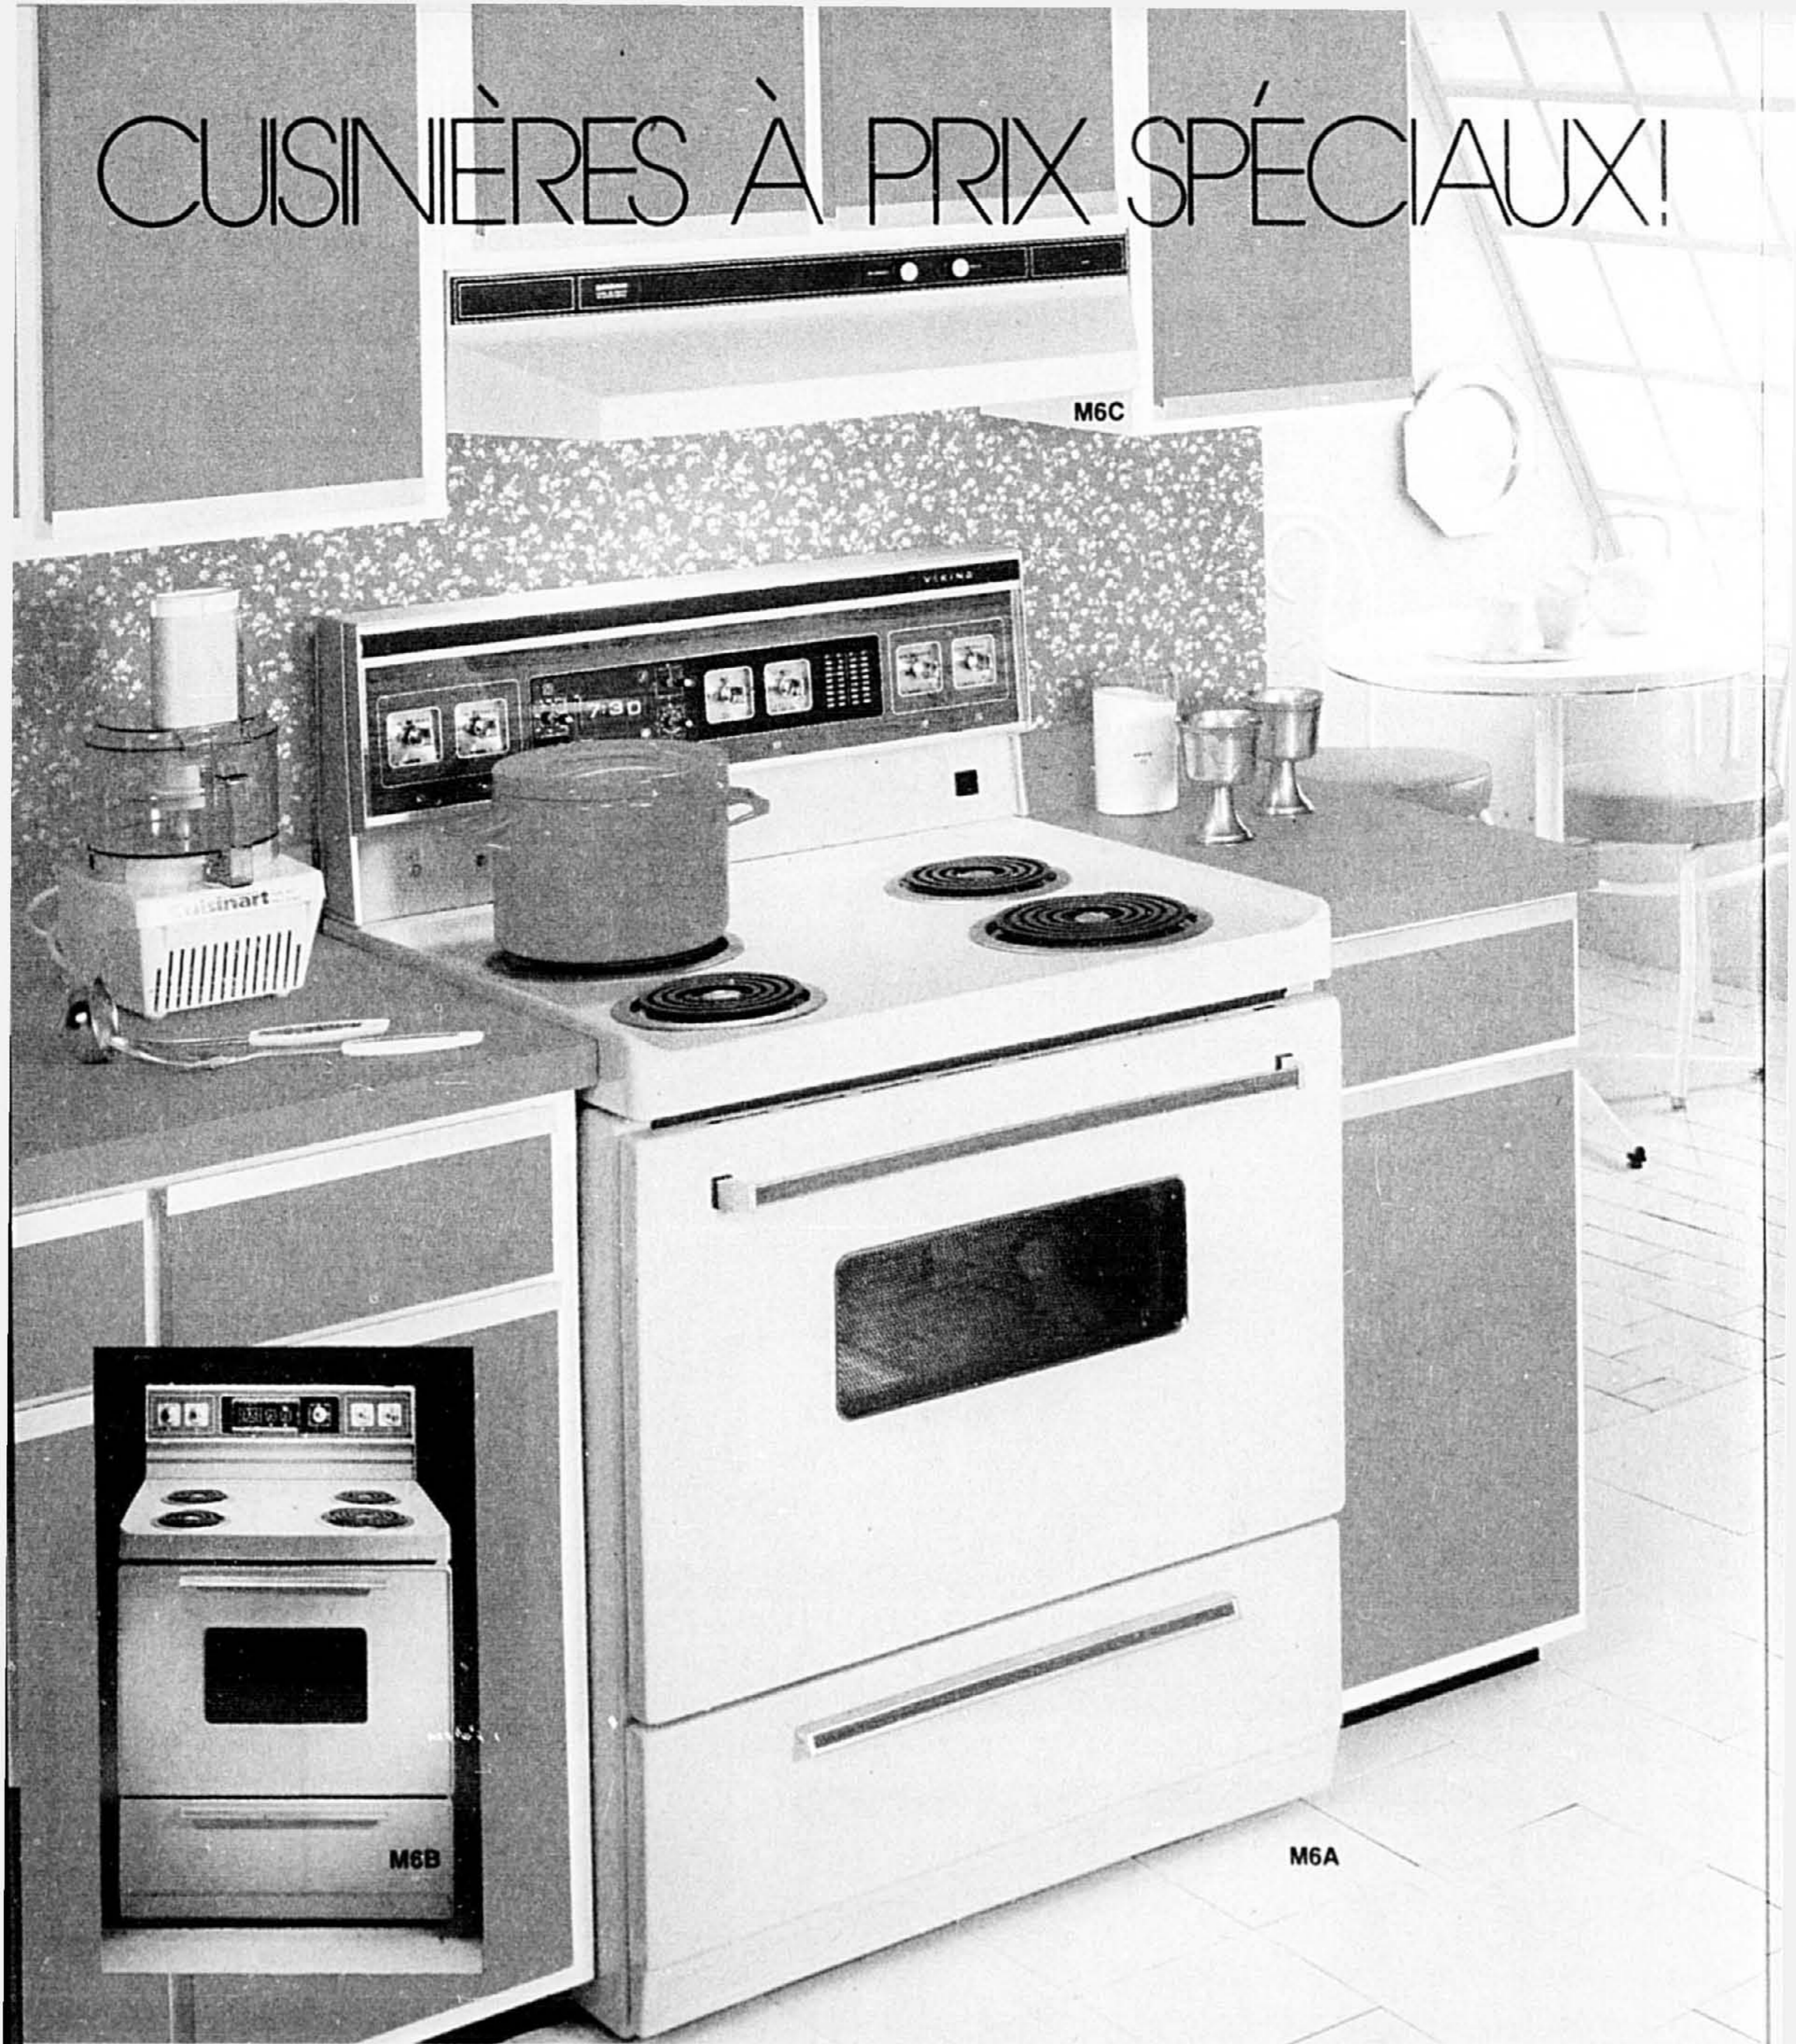

CUISINIÈRES À PRIX SPÉCIAUX!

M6C

M6B

M6A

Vous apprécierez le côté pratique du four autonettoyant

(M6A) 400 — Cuisinière Viking Eaton à four autonettoyant. Testée par le Bureau de recherches Eaton pour plus de fiabilité. Four de grande capacité à commande automatique par minuterie et pré-chauffage automatique. Minuterie

attente-cuisson-maintien à affichage numérique. Dossieret à éclairage fluorescent. Et nombreux autres avantages. Env. 30" x 26" x 47⁵/₈". Ton amande ou blé moisson. Modèle S937P.

Prix Eaton **559.99** ch.
Blanc, 10.00 de moins.

Cuisinière Viking Eaton avec four facile à nettoyer

(M6B) 400 — Commande de four programmable. Minuterie attente-cuisson-maintien. Env. 30" x 26" x 46¹/₈". Ton blé moisson ou amande. Modèle S835.

Prix Eaton **339.99** ch.
Blanc, 10.00 de moins.

Purifiez l'air! Hotte transistorisée pour cuisinière

(M6C) 400 — Hotte avec commande de vitesse à l'infini. Deux ventilateurs. Deux filtres à graisse en aluminium, lavables. Transformable en modèle sans conduit à l'aide du nécessaire de filtre (non compris). Ton amande, blé moisson, caté, avocat ou blanc. Série 76000.

Prix Eaton **79.99** ch.