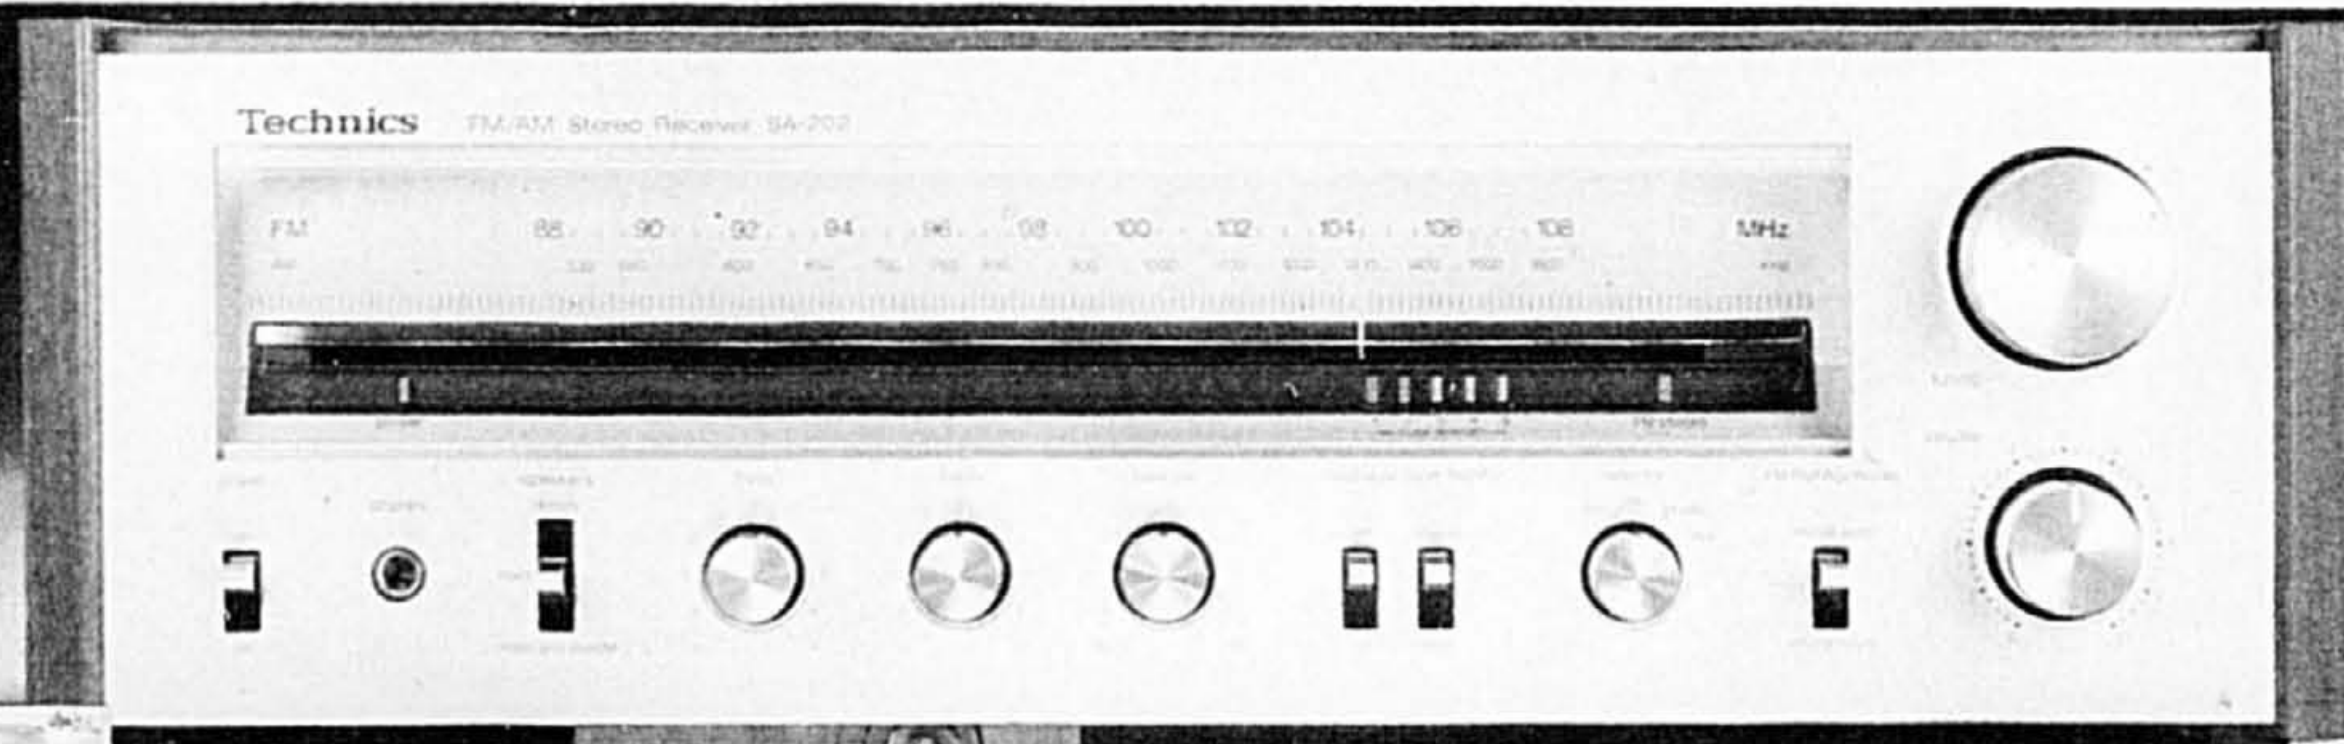

À PRIX SPÉCIAUX!

M3B