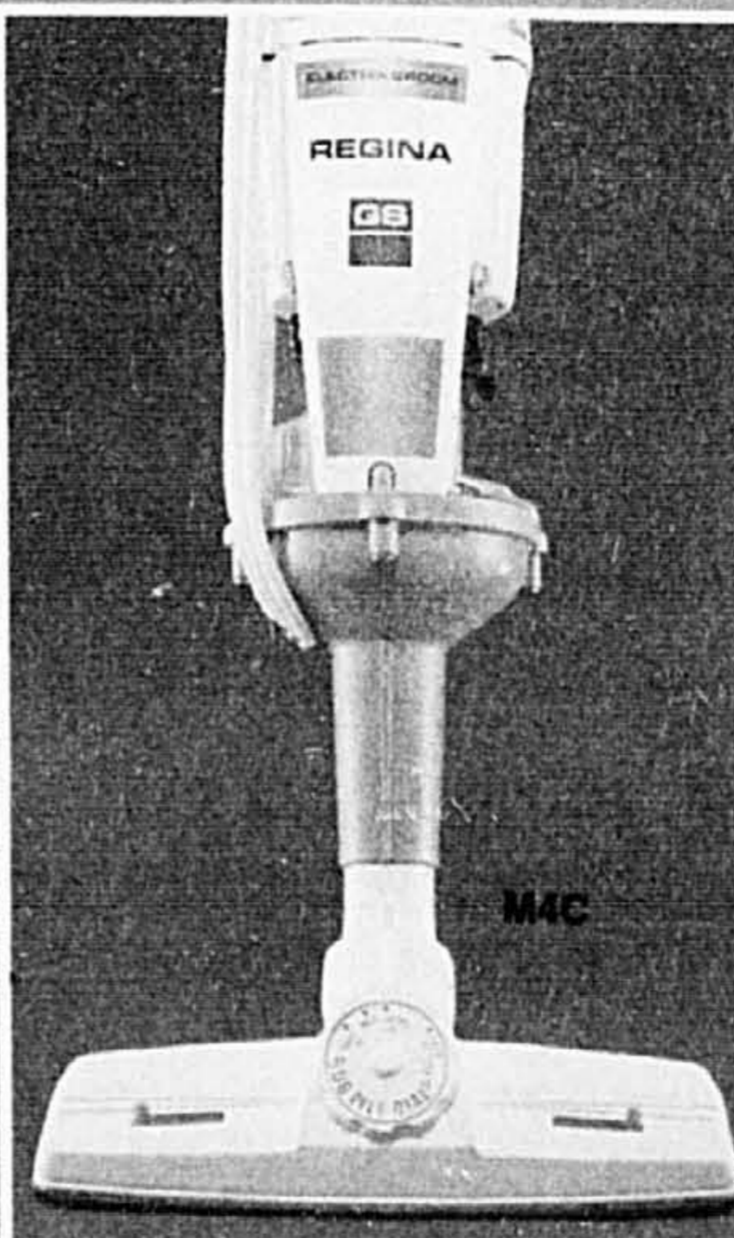

M4C

"Electrikbroom" Regina très léger

(M4C) 417 — 8.00 de rabais! Facile à faire fonctionner, peu encombrant. Cadran réglable selon la longueur de meche du tapis; succion latérale. Ramasse-poussière se vidant facilement. Cordon de 18'. Modèle E740.
Prix courant Eaton 52.95

44.95 ch.