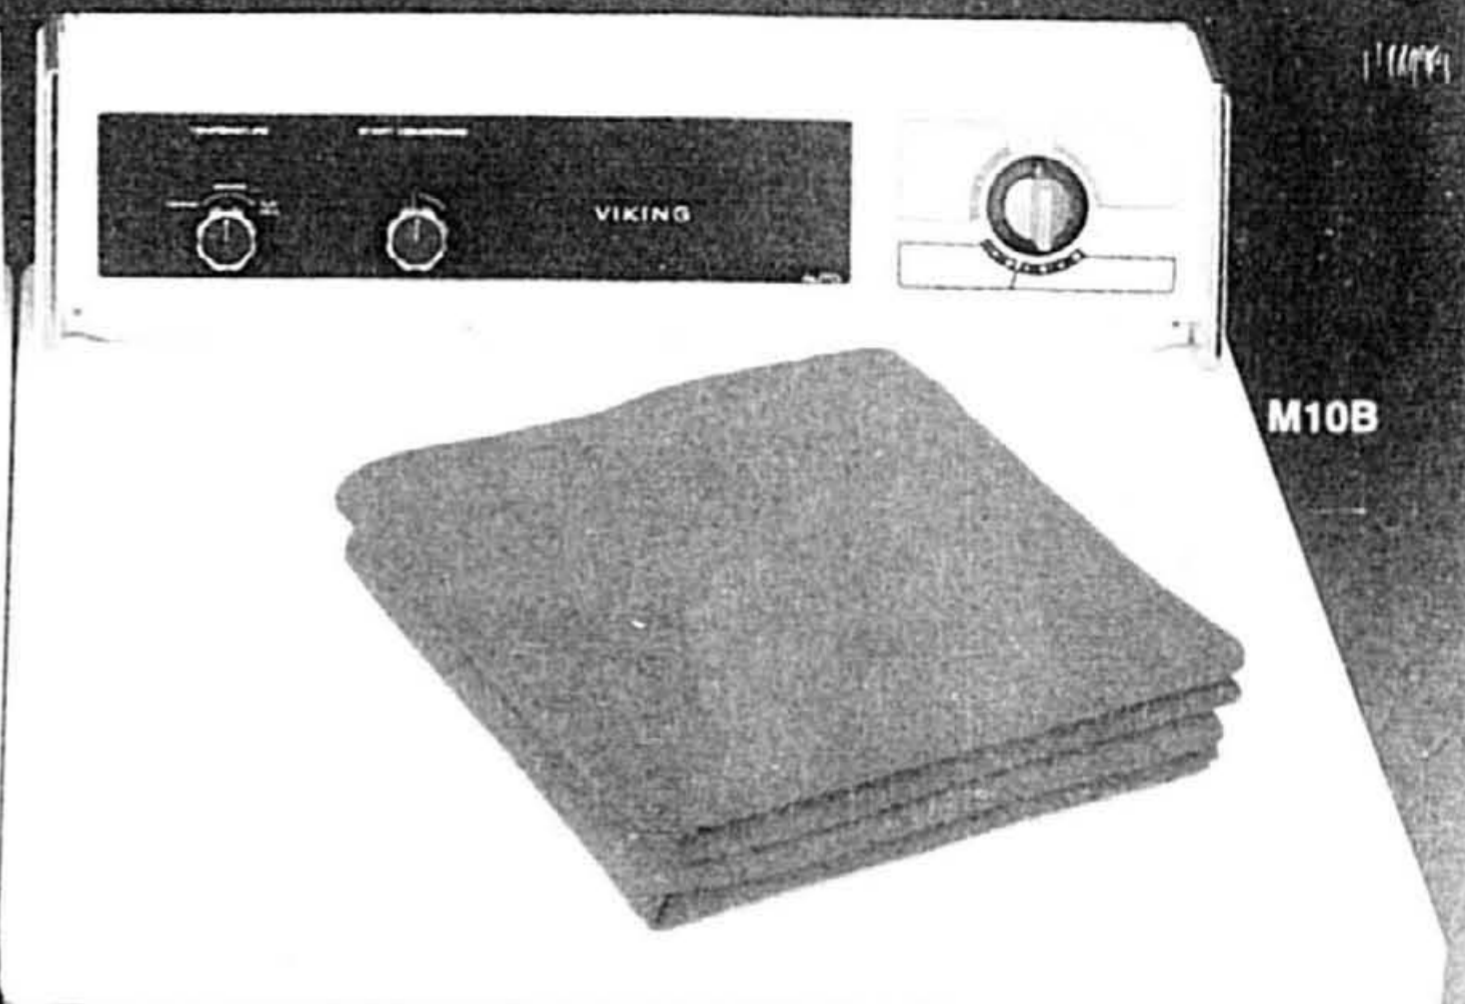

M10B

4 cycles de lavage: super, ordinaire, court et repassage permanent

5 combinaisons de température de lavage/rinçage convenant à la plupart des tissus

2 combinaisons de vitesse lavage/essorage