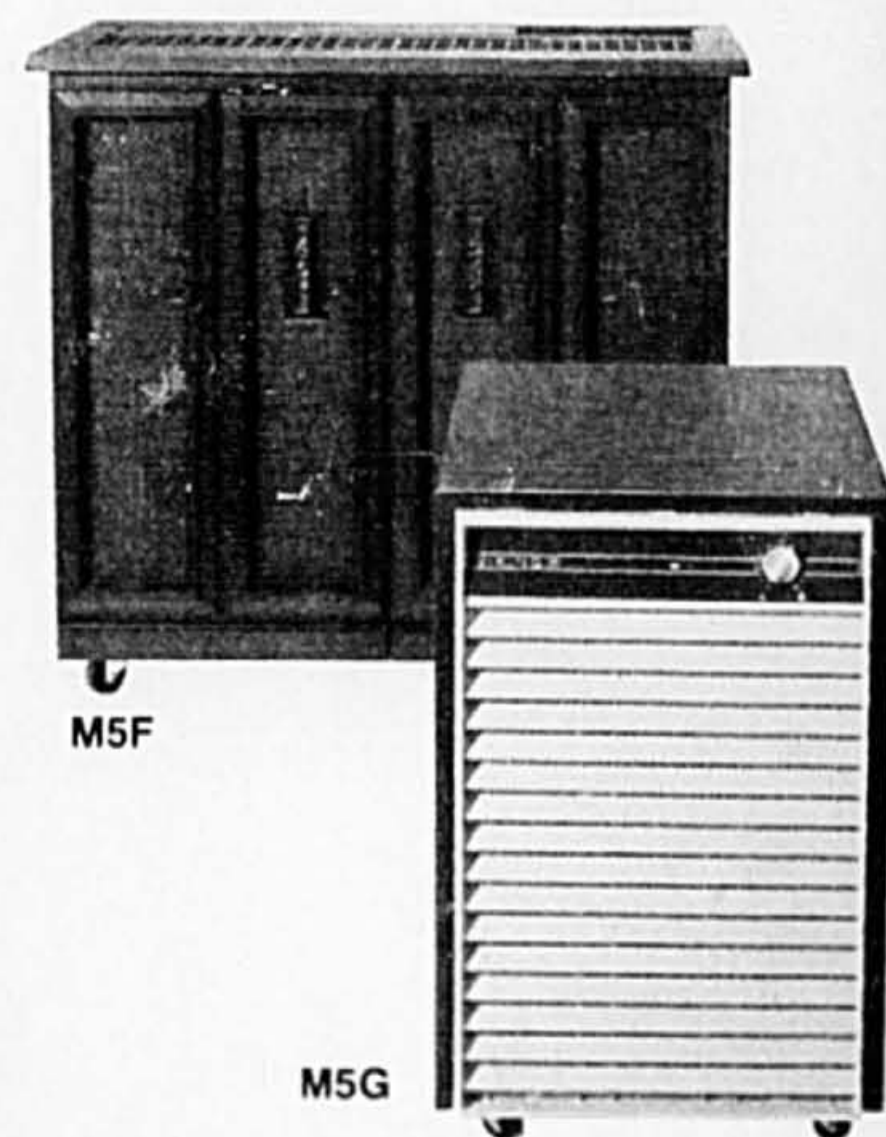

M5F

M5G

(M5F) 420 — 25.00 de rabais! Humidificateur Viking Eaton. Avec humidistat, indicateur de niveau d'eau, coupe-circuit automatique, ventilateur à 3 vitesses. Réservoir amovible d'une contenance de 7 gallons canadiens. Modèle EH450. Prix courant Eaton 149.95 124.95 ch.

(M5G) 420 — 30.00 de rabais! Déshumidificateur Viking Eaton. Humidistat, coupe-circuit automatique, dégivreur. Réservoir amovible de 9 pin. Modèle DR22. Prix courant Eaton 239.95 209.95 ch.