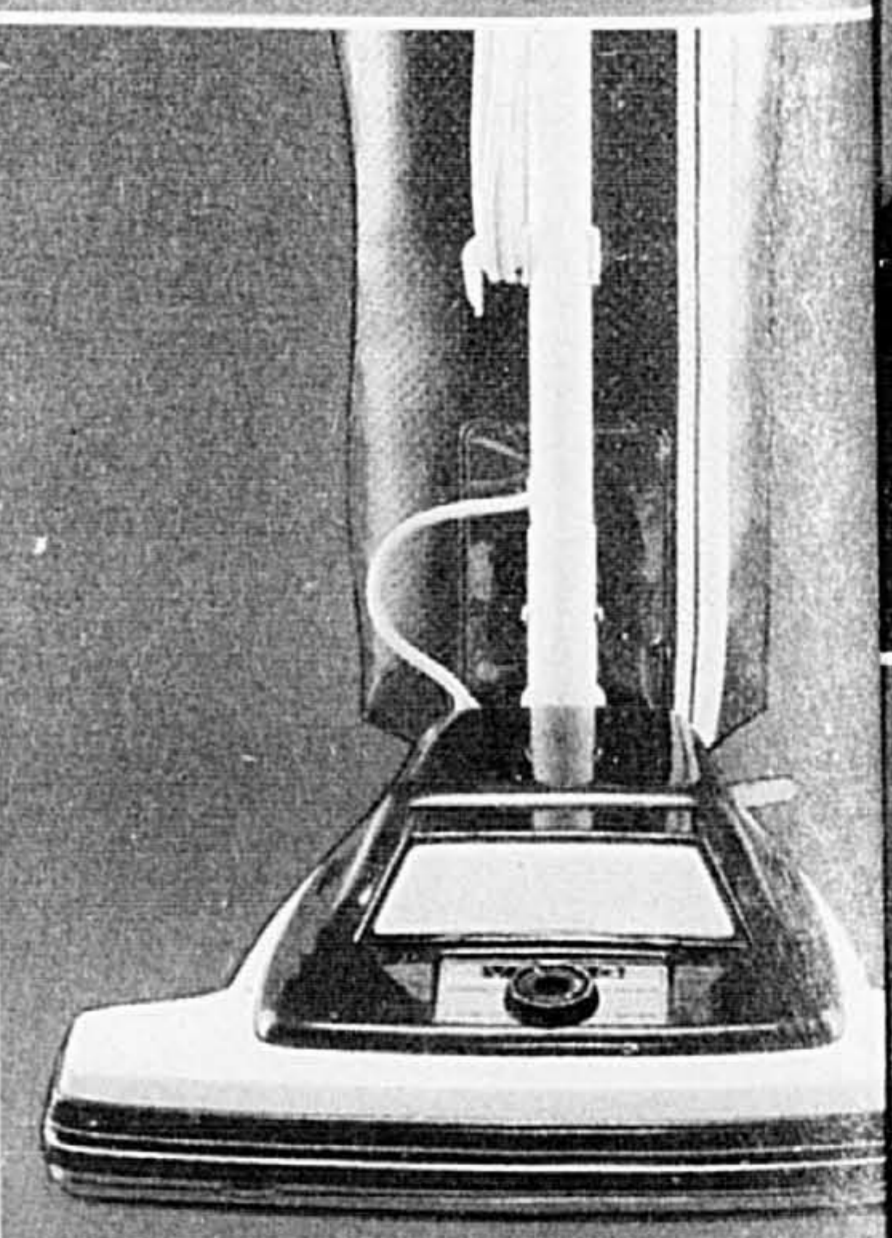

Aspirateur "Wide-track" Viking Eaton

(M4D) 416 — 35.00 de rabais! Nettoie plus de surface de tapis! Puissante batteuse "Vibra-Groomer" de 16". Cordon pour succion supplémentaire permet de déloger la saleté logée en profondeur. Modèle V4041P.
Prix courant Eaton 234.95

199.95 ch.