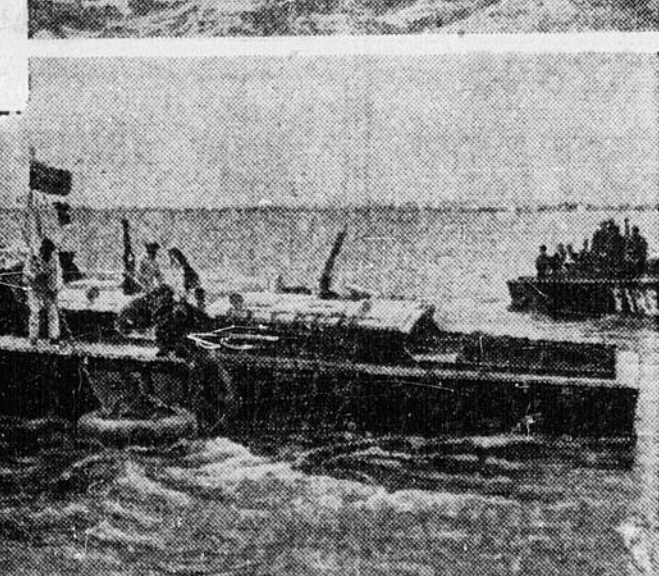

Haut: La nouvelle vedette de sauvetage nautico-aérien filant à pleine vitesse. Elle peut naviguer à toute vitesse pendant cinq heures de temps ou pendant 11 heures de temps lorsqu'il s'agit d'une vitesse de croisière. Centre: On voit ici le sauvetage d'un pilote au moyen d'un youyou caoutchouté. L'un des compartiments de la vedette de sauvetage sert d'infirmier et peut servir à dix malades à la fois.