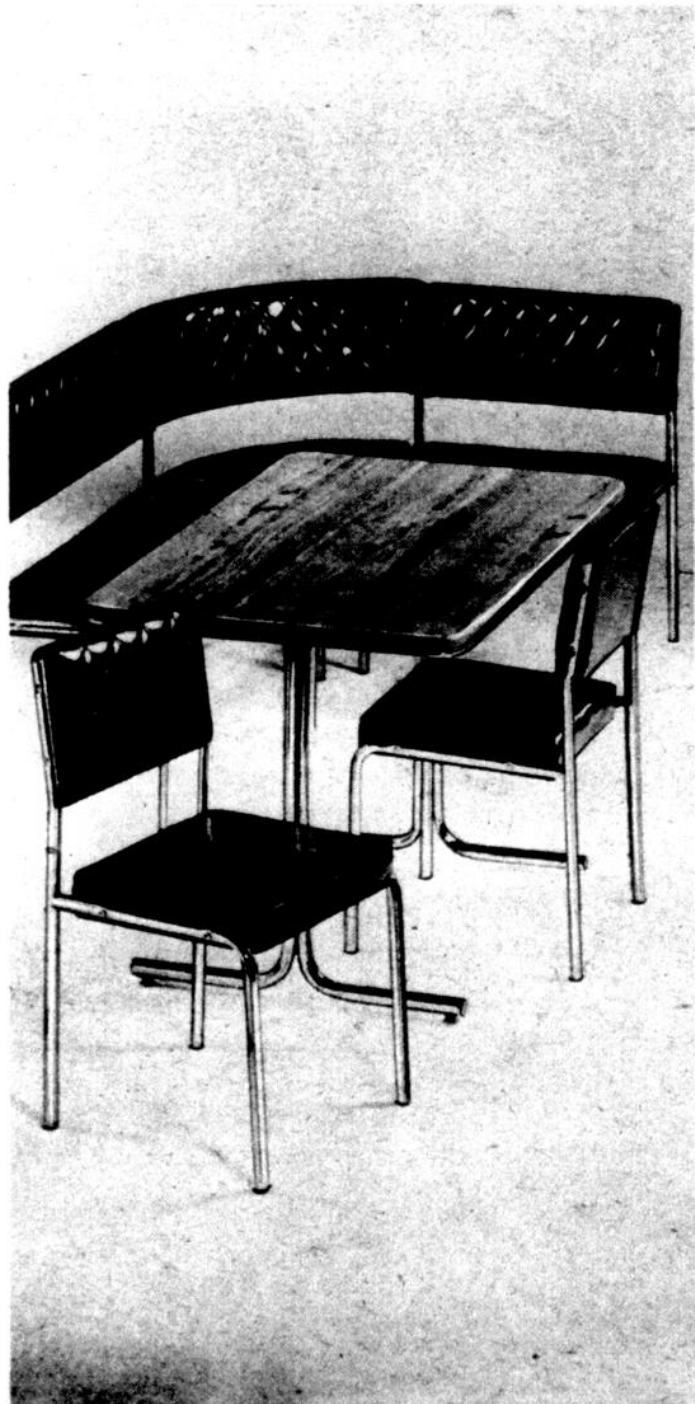

Table à cocktail **61.95** chacune

Table de bout **46.95** chacune

Commodité et confort

Confortable canapé-lit à gros coussins ne s'affaissant pas 4 1/2" d'épaisseur, recouvert 100% polypropylène. Cadre en bois dur, roulettes devant; sommier en acier et matelas 4". Rouille.

\$13
l'ensemble

Un mobilier de cuisine de style colonial crée une ambiance de fête chaque jour!

Vous n'éprouverez plus le besoin d'aller manger à l'extérieur pour changer de décor tant vous apprécierez ce merveilleux mobilier fabriqué en bouleau massif et revêtant un fini érable poli. La table mesure 36" sur 48" et s'allonge jusqu'à 68" de longueur. Le buffet mesure 48". Le bahut à 2 portes vitrées et offre beaucoup d'espace de rangement pour la vaisselle et la lingerie. Profitez dès maintenant de cette super-offre, achetez l'ensemble ou chaque pièce séparément.

table **144.95** chacune

buffet **179.95** chacun

bahut **134.95** chacun

chaise droite **51.95** chacune

chaise capitaine **59.95** chacune

Mobilier de coin 4 pièces

Très beau mobilier de style contemporain très pratique puisqu'il a été conçu pour les espaces restreints! Cadre chromé et recouvrement en vinyle havane.