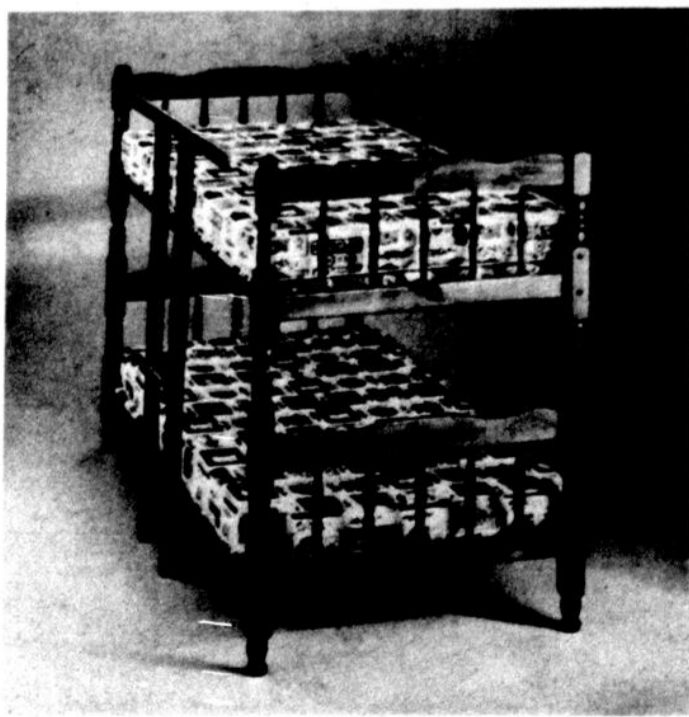

Matelas ou sommier 39" **99.95** chacun

Matelas ou sommier 48" ou 54" **119.95** chacun

Matelas et sommier 60" **299.95** l'ensemble

Lit d'enfant 30" x 54"

L'ensemble comprend matelas, coussin de sécurité 3 pièces à recouvrement vinyle à motif "Mimi l'ourson". Rail de dentition en plastique. Lit en bois dur fini émaillé blanc.

94.95 chacun

Table à langer et baignoire

Dessus rembourré de mousse synthétique 2", courroie de sécurité en plastique 2". Baignoire amovible en plastique blanc, indicateur du niveau d'eau. Motif "Mimi l'ourson".

47.95 chacune

Chaise haute pour bébés

Modèle à plateau amovible en styrène, côtés fermés, repose-pieds. Siège et dossier rembourrés, surface en vinyle d'entretien facile. Monture tubulaire. Motif "Mimi l'ourson".

24.95 chacune

Pratiques lits superposés

Lits 39" en pin massif à fuseaux 3 1/2". 4 couches de teinture pin foncé pour beauté durable. 5 fuseaux à chaque extrémité. Matelas piqué à ressorts, rembourré de mousse polyuréthane, panneaux de maintien. 80" x 41" x 62".

319.95 chacun

Pour plus d'espace!

Lits superposés 39" en bois dur avec 4 couches de fini Candelite durable. Matelas à coutil 100% coton piqué à de la mousse de polyuréthane 5". Panneaux de maintien pour un plus grand confort!

$249 chacun