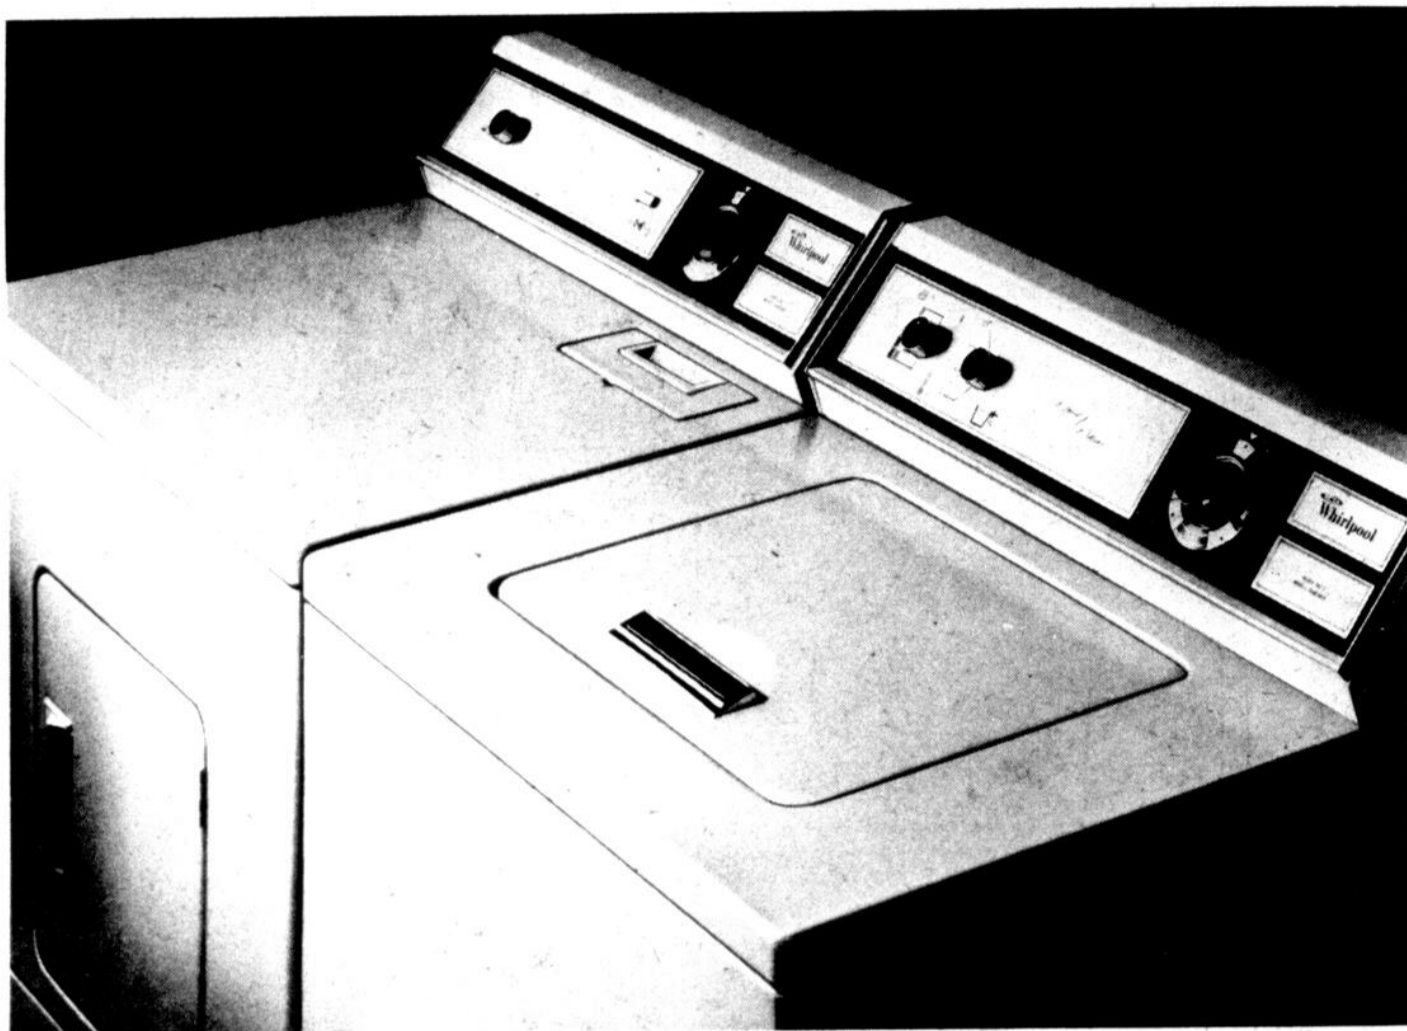

Séchoir Whirlpool à minuterie et à 3 degrés de température

N'attendez plus qu'il fasse soleil pour laver, grâce au séchoir à tambour ultra-moderne 5.9 pieds cubes. 2 cycles minutés: pour séchage ordinaire, pour tissu sans repassage. Filtre à charpie sur le dessus. 3 degrés de température: élevé pour tissu sans repassage et normal, tiède pour tissu délicat, air froid pour les plastiques. Dessus en émail vitrifié. Pièces et service après vente garantis 1 an. 29" x 25 1/2" x 44" de hauteur. Or moisson.

228⁹⁸ chacun

Machine à laver Whirlpool 2 vitesses, 3 cycles

Pour faciliter la corvée de lavage, procurez-vous une machine Whirlpool. Cycles régulier, pour tissu sans repassage et tissu délicat; 2 vitesses pour laver et essorer; 5 degrés de température pour laver et sécher. Filtre facile à nettoyer. Niveau de l'eau réglable. Cuve, dessus et couvercle en émail vitrifié. Pièces et service après vente garantis 1 an. 29" x 25 1/2" x 44" de hauteur. Or moisson.

389⁹⁸ chacune