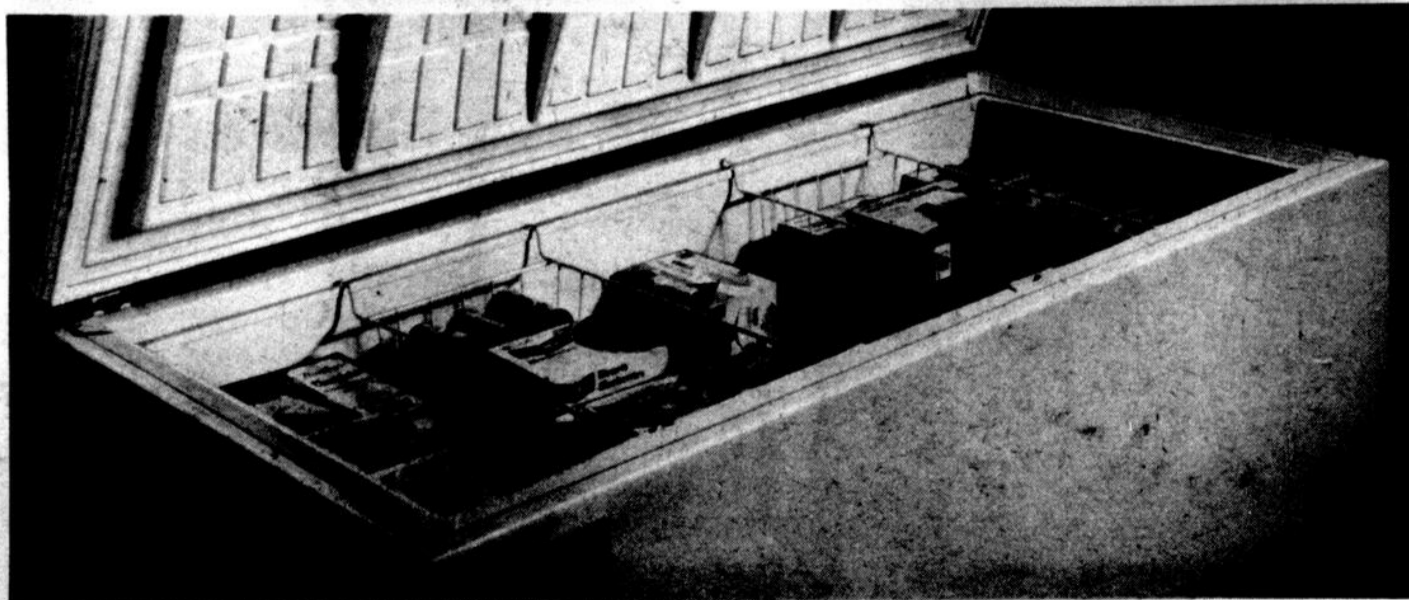

Séchoir Whirlpool à minuterie et à 3 degrés de température

N'attendez plus qu'il fasse soleil pour laver, grâce au séchoir à tambour ultra-moderne 5.9 pieds cubes. 2 cycles minutés: pour séchage ordinaire, pour tissu sans repassage. Filtre à charpie sur le dessus. 3 degrés de température: élevé pour tissu sans repassage et normal, tiède pour tissu délicat, air froid pour les plastiques. Dessus en émail vitrifié. Pièces et service après vente garantis 1 an. 29" x 25 1/2" x 44" de hauteur. Or moisson.

228⁹⁸ chacun

Machine à laver Whirlpool 2 vitesses, 3 cycles

Pour faciliter la corvée de lavage, procurez-vous une machine Whirlpool. Cycles régulier, pour tissu sans repassage et tissu délicat; 2 vitesses pour laver et essorer; 5 degrés de température pour laver et sécher. Filtre facile à nettoyer. Niveau de l'eau réglable. Cuve, dessus et couvercle en émail vitrifié. Pièces et service après vente garantis 1 an. 29" x 25 1/2" x 44" de hauteur. Or moisson.

389⁹⁸ chacune

Réfrigérateur sans givre 15 pieds cubes

Réfrigérateur Brentwood d'une capacité de 108 lb d'aliments congelés. Clayettes réglables à 10 positions. Bacs à fruits et à légumes. 2 plateaux à glaçons. Intérieur d'entretien facile en porcelaine résistante. Oeufrier, casier laitier. 30" de largeur, 28" de profondeur, 64" de hauteur. Blanc, avocat, or moisson.

Modèle 1317, 13.2 pieds cubes couleur, $10 de plus 398.98 chacun

439.98 chacun

Cuisinière électrique Brentwood