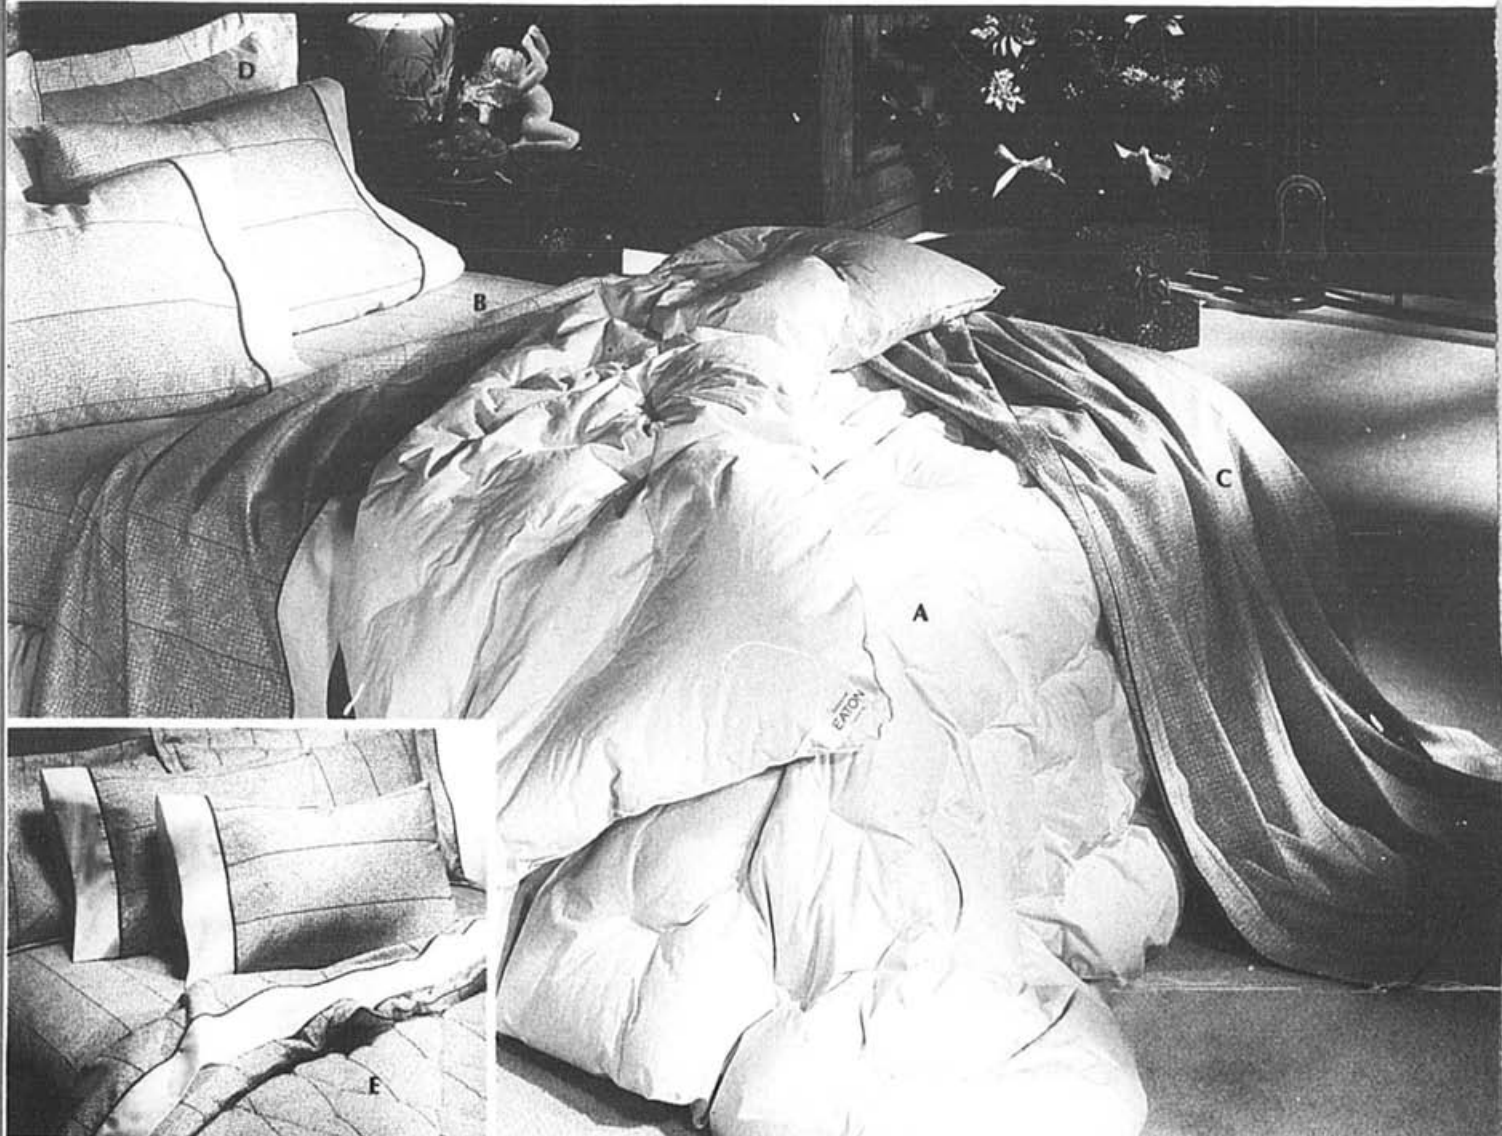

Moins 7500 À 13000

COUETTE DE DUVET EATON

Moins 75.00 à 130.00
COUETTE DE DUVET
de CANARD
exclusive à EATON

- A.**  Recouvrement sans coutures en coutil de coton calandré. Le nouveau système de matelassage «Karo-step» empêche le duvet de se déplacer.
- | | Cour. Eaton** | ch. |
|---------------------|---------------|--------|
| 1 place, 27 oz. | 245.00 | 169.99 |
| 2 places, 34 oz. | 300.00 | 209.99 |
| Grand, 40 oz. | 345.00 | 239.99 |
| Très grand*, 48 oz. | 430.00 | 299.99 |
- **Lancement! Prix courants Eaton après cette vente.