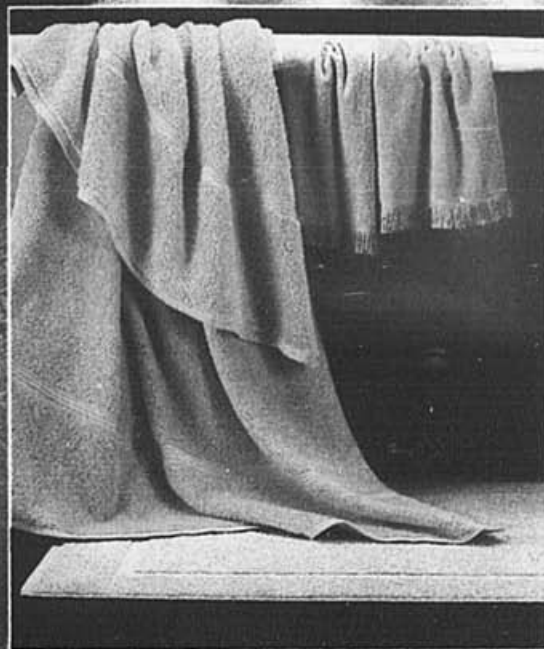

Moins 30% à 50%

A

SERVIETTES

«ECSTASY»

ET «EXCELLENCE»

☞ Deux modèles en 12 couleurs: pêche, brune, ivoire, moka, étain, aurore, clou de girofle, pivoine, poudre, blanc, fuchsia ou aigue-marine. Tous les formats sont offerts dans toutes les couleurs! (256)

A. «Excellence»: Tout coton, velours rasé d'un côté, éponge bouclée de l'autre.

B. «Ecstasy»: Éponge tout coton peigné des deux côtés.

Dim. approx.	Cour.	Eaton	ch.
Bain, 60 x 115 cm	.....	17.98	8.99
Essuie-main, 40 x 65 cm	..	13.98	6.99
Débarbouillette, 33 x 33 cm	.....	6.98	3.49
Descente de bain, 50 x 75 cm	.....	11.98	8.37
Drap de bain, 91 x 75 cm	.....	32.98	22.97
Essuie-doigts, 28 x 45 cm	.....	4.98	3.47

B