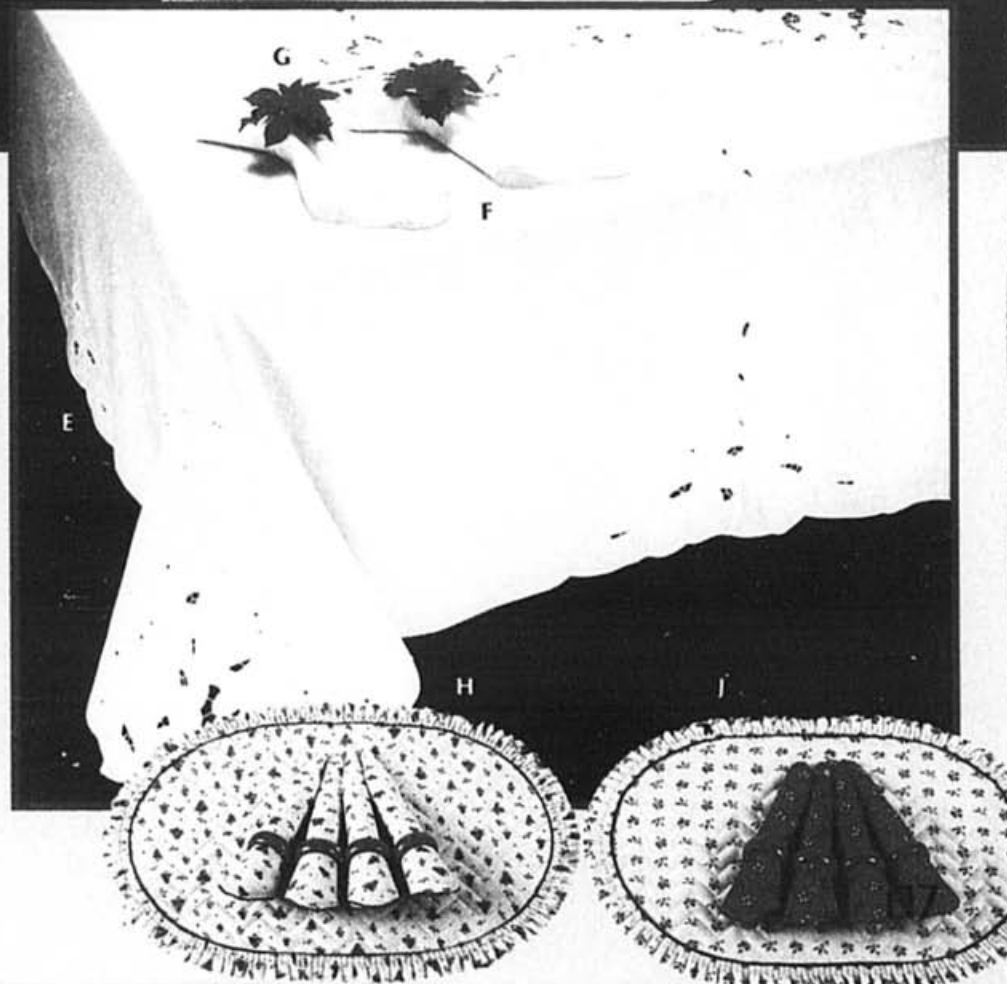

«CELEBRATION»

- A. Exclusivités Eaton. Polyester et coton, apprêt permanent avec fini résistant aux taches. Couleurs telles que représentées. (255)
  Dim. approx. ch.
  Oblongue 132 x 178 cm 26.99
  Oblongue ou ovale
  152 x 218 cm 42.99
  Oblongue 152 x 264 cm 49.99
  Ronde 178 cm 42.99
- B. Serviette assortie 3.99
- C. Chemin de table 38 x 180 cm 17.99
- D. Ronds de serviette en forme d'ange. Ton or sur laiton. (255) 15.99 la boîte de 4.

«ELEGANCE»

- E. De notre collection Eaton. Polyester et coton blanc. (255)
  Dim. approx. ch.
  Oblongue ou ovale 182 x 228 cm... 39.99
  Oblongue ou ovale 182 x 274 cm... 49.99
  Oblongue 182 x 320 cm 59.99
- F. Serviette assortie 3.49
- G. Ronds de serviette Poinsettia. Boîte de 4. (255) 5.99 la boîte
  Ensemble 12 pièces. Polyester et coton. 4 napperons, 4 serviettes et 4 ronds de serviette. (255)
- H. Motif arbre. J. Motif boucle. 15.99 l'ens.