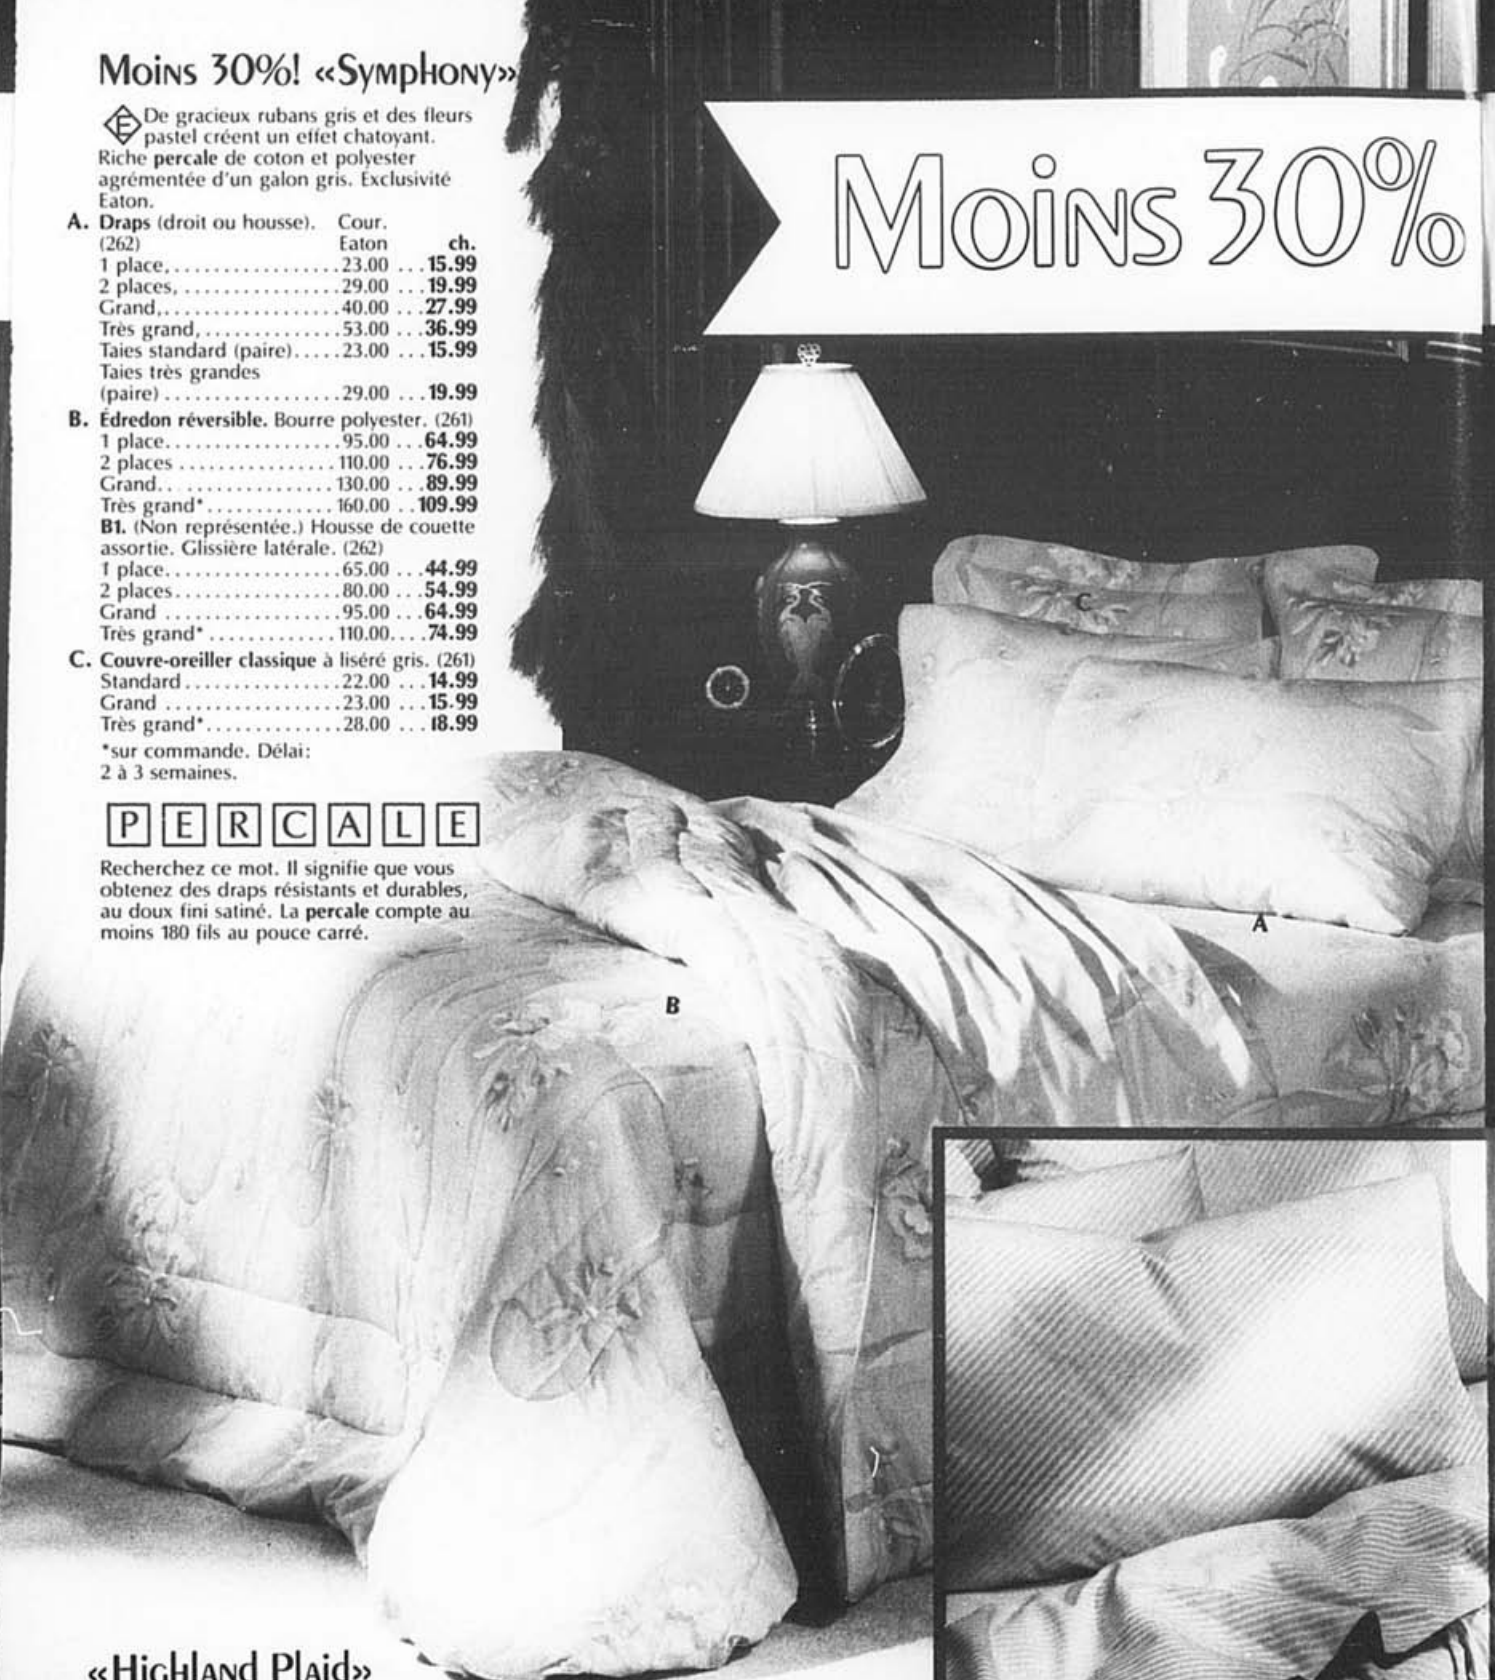

Moins 30%! «Symphony»

De gracieux rubans gris et des fleurs pastel créent un effet chatoyant. Riche percale de coton et polyester agrémentée d'un galon gris. Exclusivité Eaton.

1. **A. Draps (droit ou housse).** Cour. Eaton ch.
   (262) 23.00 ... **15.99**
   1 place, ... 23.00 ... **19.99**
   2 places, ... 40.00 ... **27.99**
   Grand, ... 53.00 ... **36.99**
   Très grand, ... 23.00 ... **15.99**
   Taies standard (paire), ... 23.00 ... **15.99**
   Taies très grandes (paire) ..... 29.00 ... **19.99**
2. **B. Édredon réversible.** Bourre polyester. (261)
   1 place, ... 95.00 ... **64.99**
   2 places, ... 110.00 ... **76.99**
   Grand, ... 130.00 ... **89.99**
   Très grand* ..... 160.00 ... **109.99**
3. **B1. (Non représentée.) Housse de couette assortie.** Glissière latérale. (262)
   1 place, ... 65.00 ... **44.99**
   2 places, ... 80.00 ... **54.99**
   Grand, ... 95.00 ... **64.99**
   Très grand* ..... 110.00 ... **74.99**
4. **C. Couvre-oreiller classique à liséré gris.** (261)
   Standard ..... 22.00 ... **14.99**
   Grand ..... 23.00 ... **15.99**
   Très grand* ..... 28.00 ... **18.99**

*sur commande. Délai: 2 à 3 semaines.

PERCALE

Recherchez ce mot. Il signifie que vous obtenez des draps résistants et durables, au doux fini satiné. La percale compte au moins 180 fils au pouce carré.

Moins 30%

«Highland Plaid»

30% de rabais! Un style classique de Martex! Percale de coton et polyester. Exclusivité Eaton.

1. **D. Draps (droit ou housse).** Cour. Eaton ch.
   (262) 29.00 ... **19.99**
   1 place ..... 29.00 ... **19.99**
   2 places ..... 38.00 ... **25.99**
   Grand ..... 53.00 ... **36.99**
   Taies standard (paire), ... 29.00 ... **19.99**

1. **E. Édredon réversible, bourre de polyester.** (261)
   1 place ..... 95.00 ... **64.99**
   2 places ..... 110.00 ... **74.99**
   Grand ..... 125.00 ... **84.99**
2. **E1. (Non représentée.) Housse de couette assortie.** Glissière latérale. (262)
   1 place ..... 80.00 ... **55.99**
   2 places ..... 95.00 ... **65.99**
   Grand ..... 110.00 ... **76.99**
3. Très grands formats, aussi à prix spéciaux.