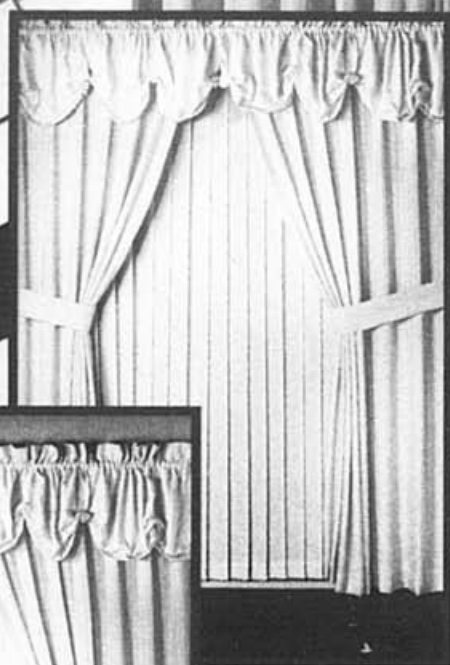

400 DE RABAIS LE pied plissé SUR LES VOILAGES FRANÇAIS «TERGAL»

A. Commandez-les au pied plissé;
polyester, 13 couleurs décorateur,
aspect fait sur mesures; généreuse
ampleur triple. Prévoyez 3 ou 4
semaines pour la livraison. (453)
Prix courant

Dimensions	Eaton	la paire
4 pi x 83/94 po	67.96	51.96
5 pi x 83/94 po	84.95	64.95
6 pi x 83/94 po	101.94	77.94
7 pi x 83/94 po	118.93	90.93
8 pi x 83/94 po	135.92	103.92
9 pi x 83/94 po	152.91	116.91
10 pi x 83/94 po	169.90	129.90
11 pi x 83/94 po	186.89	142.89
12 pi x 83/94 po	203.88	155.88
13 pi x 83/94 po	220.87	168.87
14 pi x 83/94 po	237.86	181.86
15 pi x 83/94 po	254.85	194.85
16 pi x 83/94 po	271.84	207.84

Embrasses aussi vendues à bons prix Eaton.

RABAIS!

MOINS 25%! TENTURES À PIS PINCÉS RIVIERA OFFRE DE LANCEMENT!

B. Embellissez votre intérieur pour les fêtes!
C'est un complément attrayant pour stores

verticaux ou vénitiens. Cinq teintes
décorateur: rose cendré, écume de mer,
abricot, bleu ou écru. Rayonne, polyester et
coton. Bords ourlés de 12 cm et coins lestés.
Commandez la couleur et les dimensions qui
vous plaisent et tout sera prêt en 3 semaines.

Accessoires aussi offerts à bons prix:
• Cantonnière ballon doublée ou non
• Cantonnière standard. • Embrasses
• Voilages ballons; doublés seulement.

*Après cette vente tels seront les prix courants Eaton.

Tentures non doublées «Riviera»						
Long.	Largeur	48 po	72 po	96 po	120 po	144 po
45 po	Cour. Eaton	62.99*	91.99*	115.99*	N/O	N/O
	la paire	46.97	68.97	86.97		
54 po	Cour. Eaton	69.99*	100.99*	128.99*	N/O	N/O
	la paire	51.97	74.97	95.97		
63 po	Cour. Eaton	75.99*	110.99*	141.99*	N/O	N/O
	la paire	56.97	82.97	105.97		
84 po	Cour. Eaton	87.99*	129.99*	166.99*	209.99*	245.99*
	la paire	65.97	96.97	124.97	156.97	183.97
95 po	Cour. Eaton	95.99*	140.99*	181.99*	227.99*	267.99*
	la paire	71.97	104.97	135.97	169.97	199.97

Tentures doublées «Riviera»						
Long.	Largeur	48 po	72 po	96 po	120 po	144 po
45 po	Cour. Eaton	111.99*	130.99*	163.99*	N/O	N/O
	la paire	83.97	97.97	122.97		
54 po	Cour. Eaton	102.99*	145.99*	183.99*	N/O	N/O
	la paire	76.97	108.97	137.97		
63 po	Cour. Eaton	111.99*	160.99*	202.99*	N/O	N/O
	la paire	84.97	119.97	151.97		
84 po	Cour. Eaton	135.99*	187.99*	238.99*	295.99*	347.99*
	la paire	101.97	139.97	178.97	221.97	259.97
95 po	Cour. Eaton	142.99*	205.99*	261.99*	322.99*	379.99*
	la paire	106.97	153.97	195.97	241.97	284.97