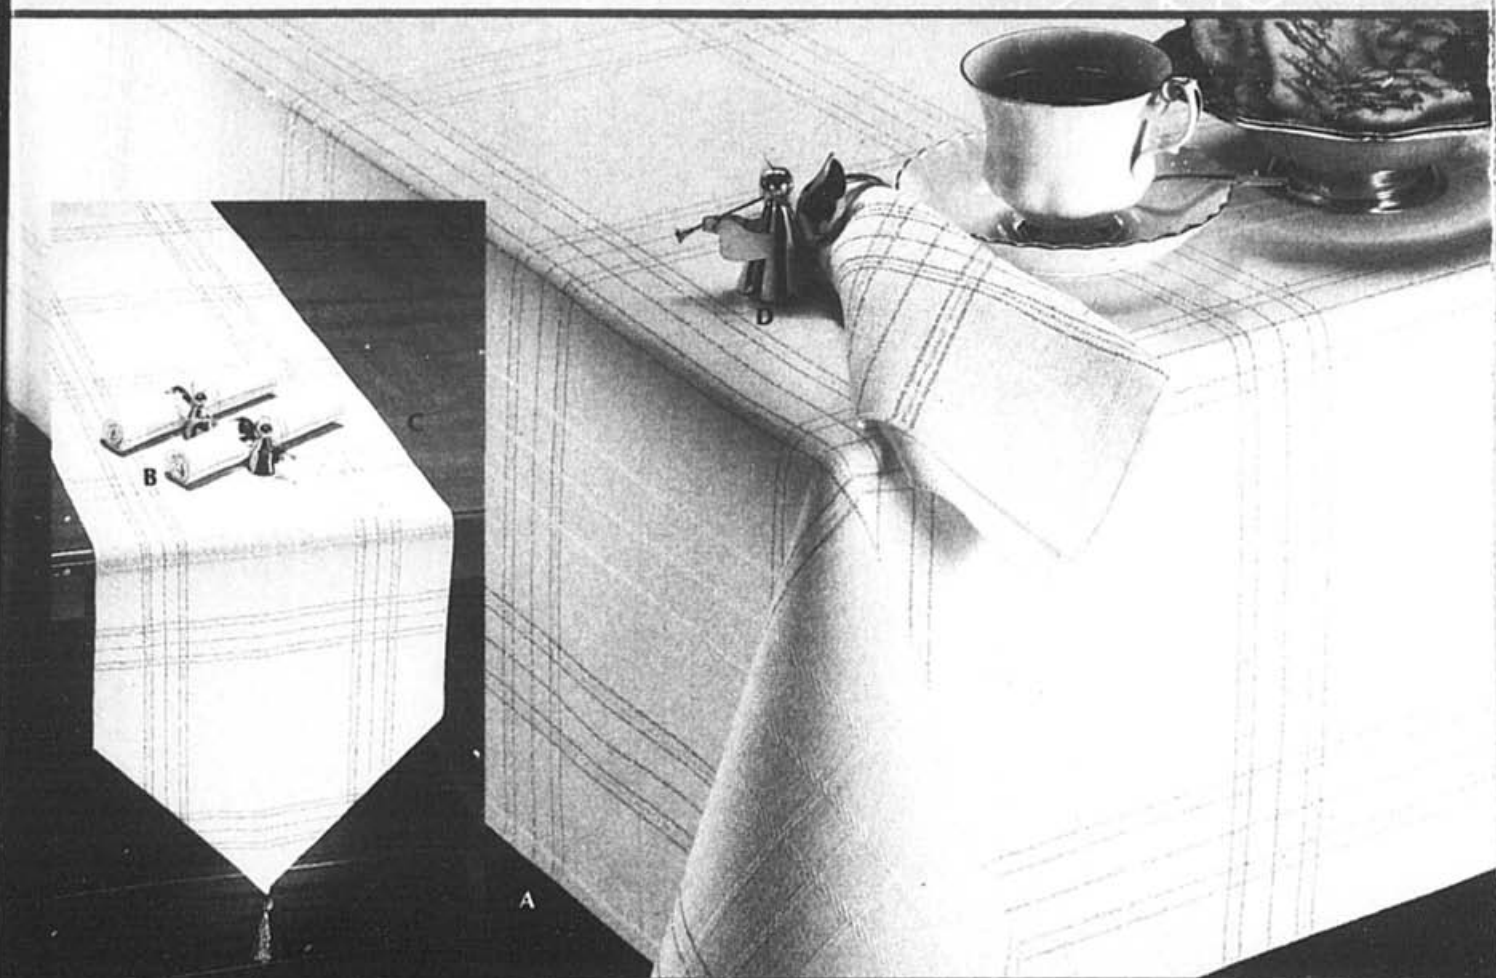

«CELEBRATION»

- A. Exclusivités Eaton. Polyester et coton, apprêt permanent avec fini résistant aux taches. Couleurs telles que représentées. (255)
  Dim. approx. ch.
  Oblongue 132 x 178 cm 26.99
  Oblongue ou ovale
  152 x 218 cm 42.99
  Oblongue 152 x 264 cm 49.99
  Ronde 178 cm 42.99
- B. Serviette assortie 3.99
- C. Chemin de table 38 x 180 cm 17.99
- D. Ronds de serviette en forme d'ange. Ton or sur laiton. (255) 15.99 la boîte de 4.

«ELEGANCE»

- E. De notre collection Eaton. Polyester et coton blanc. (255)
  Dim. approx. ch.
  Oblongue ou ovale 182 x 228 cm... 39.99
  Oblongue ou ovale 182 x 274 cm... 49.99
  Oblongue 182 x 320 cm 59.99
- F. Serviette assortie 3.49
- G. Ronds de serviette Poinsettia. Boîte de 4. (255) 5.99 la boîte
  Ensemble 12 pièces. Polyester et coton. 4 napperons, 4 serviettes et 4 ronds de serviette. (255)
- H. Motif arbre. J. Motif boucle. 15.99 l'ens.