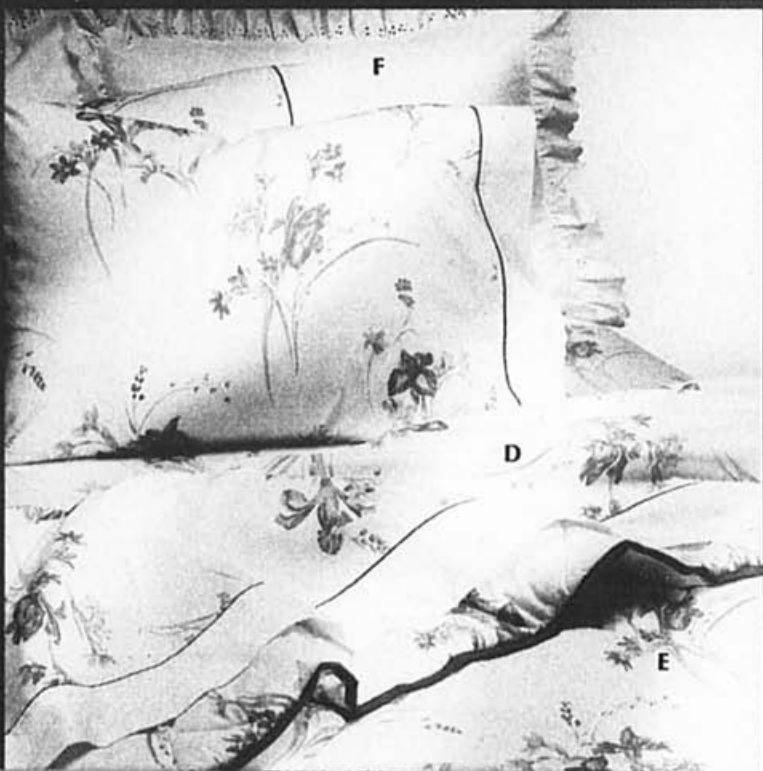

DRAPS DE PERCALE EXCLUSIFS À EATON

— L'ART DE SOUHAITER BONNE NUIT... DE NOËL!

«WINDSOR», UN CLASSIQUE

Percale de coton et polyester, fabrication canadienne. Exclusivité Eaton.

1. **A. Draps (droit ou housse).** Cour. Eaton ch.

1 place	21.00	14.49
2 places	28.00	18.99
Grand	38.00	25.99
Très grand	49.00	33.99
Taies standard (paire)	22.00	14.99
Taies très grandes* (paire)	26.00	17.99

3. **B. Édredon réversible.** Rayures sur motif géométrique, galon bourgogne. (261)

1 place	80.00	55.99
2 places	98.00	67.99
Grand	112.00	77.99
Très grand*	130.00	89.99

5. **B1. (Non représentée.) Housse de couette assortie.** Glissière latérale. (262)

1 place*	60.00	41.99
2 places	72.00	49.99
Grand	85.00	57.99
Très grand*	95.00	65.99

7. **C. Couvre-oreiller classique.** (261)

Standard	25.00	16.99
Grand	28.00	19.49
Très grand*	35.00	23.99

«IRIS»

Semez des fleurs dans votre hiver! Riche percale de coton et polyester. Exclusivité Eaton.

1. **D. Draps (droit ou housse).** (262)

1 place	23.00	14.99
2 places	31.00	21.49
Grand	40.00	26.99
Très grand	53.00	35.99
Taies standard (paire)	23.00	15.49
Taies très grandes (paire)	27.00	18.49

3. **E. Édredon réversible à galon lilas, bourre de polyester.** (261)

1 place	85.00	57.99
2 places	100.00	69.99
Grand	115.00	79.99
Très grand*	140.00	93.99

5. **E1. (Non représentée.) Housse de couette assortie.** Glissière latérale. (262)

1 place	65.00	43.99
2 places	76.00	51.99
Grand	86.00	59.99
Très grand*	100.00	67.99

BRODERIE ANGLAISE!

30% de rabais! Polyester et coton en blanc ou albâtre. (261)

1. **F. Couvre-oreiller.**

Standard	15.00	10.49
Grand	17.00	11.49
Très grand*	23.00	15.99

3. **F1. (Non représenté.) Volant.**

1 place	40.00	25.99
2 places	45.00	29.99
Grand	50.00	34.99
Très grand*	65.00	44.99

*sur commande. Délai: 2 à 3 semaines.