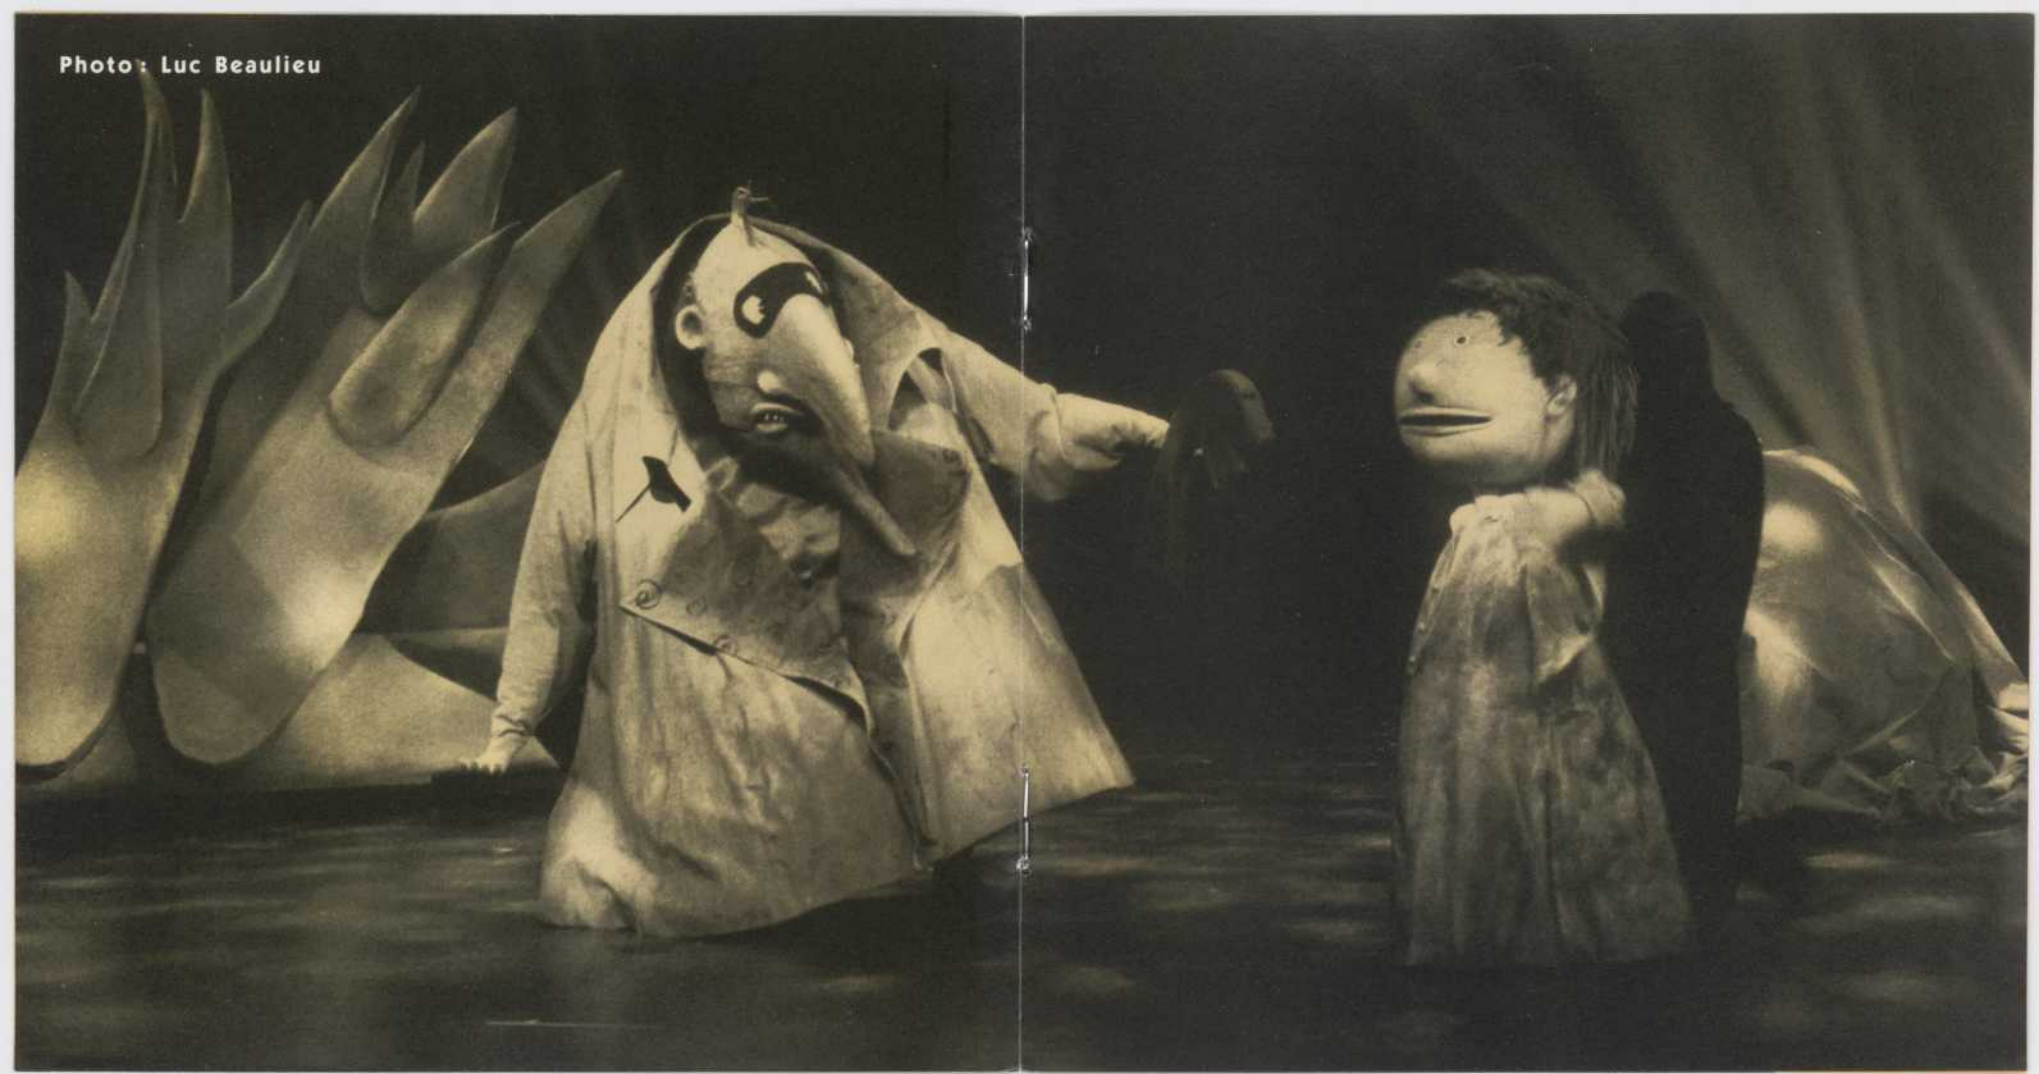

Photo: Luc Beaulieu