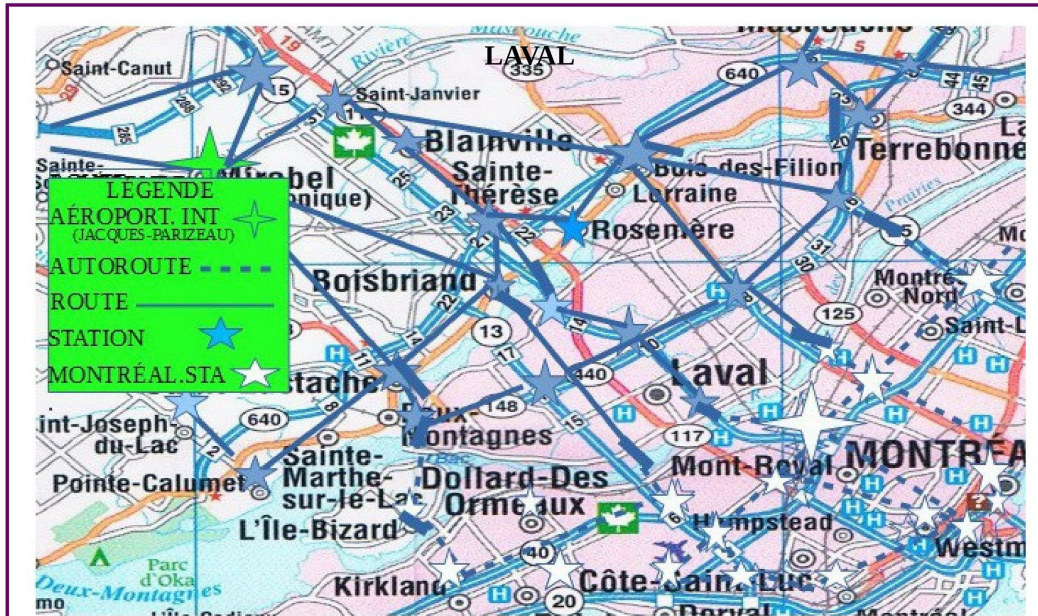

Souveraineté La Solution inc.

Laval