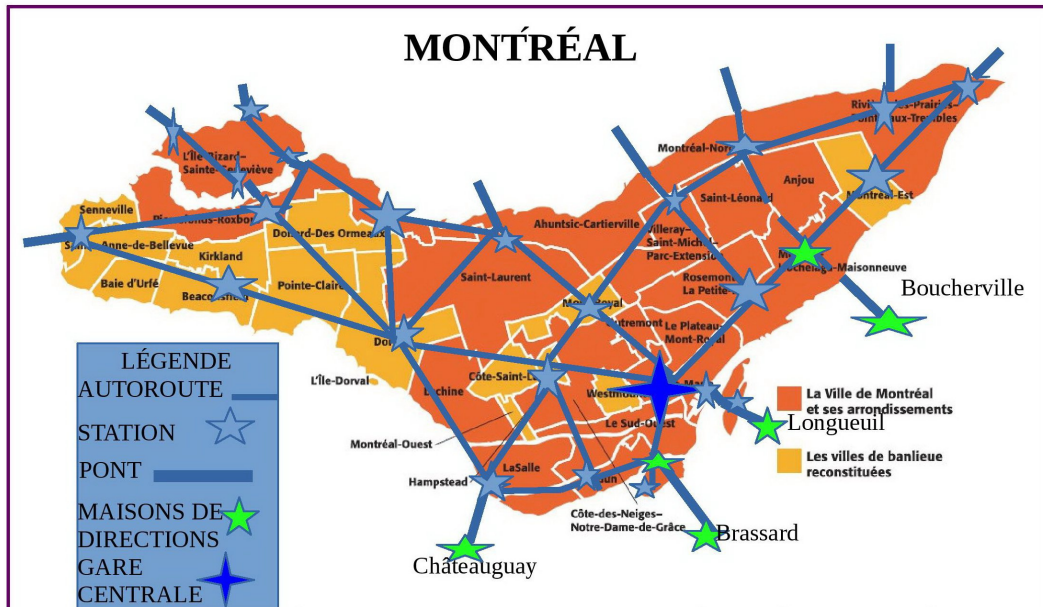

Souveraineté La Solution inc.

Montréal