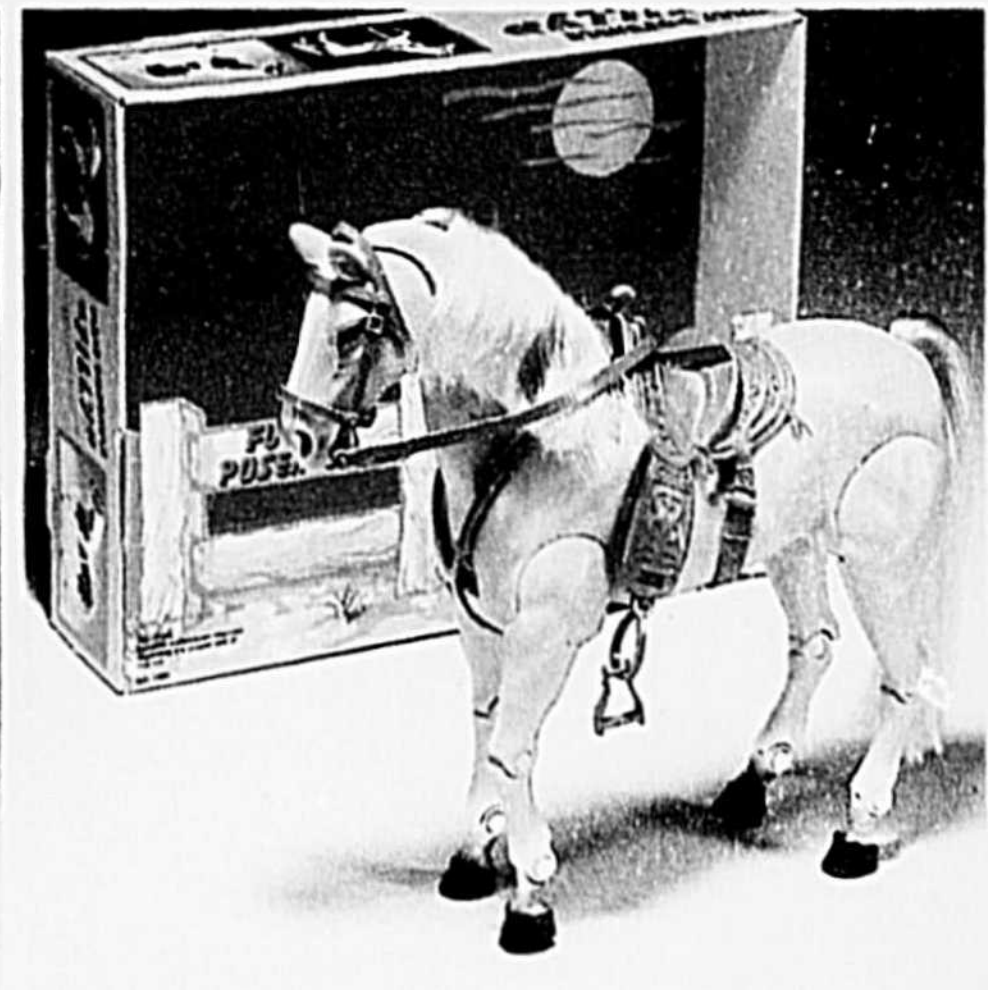

**1997** l'ens.

Ens. pour le thé. Ens. 16 pièces à motif "Owl & Tree".

**1297** l'ens.

Ens. 12 pièces pour le thé. Motif "Spice". Service en grès pour 4 petits amis.

**797** l'ens.

"Filly" articulé. Cheval pour la plupart des poupées. 25 cm (10 po).