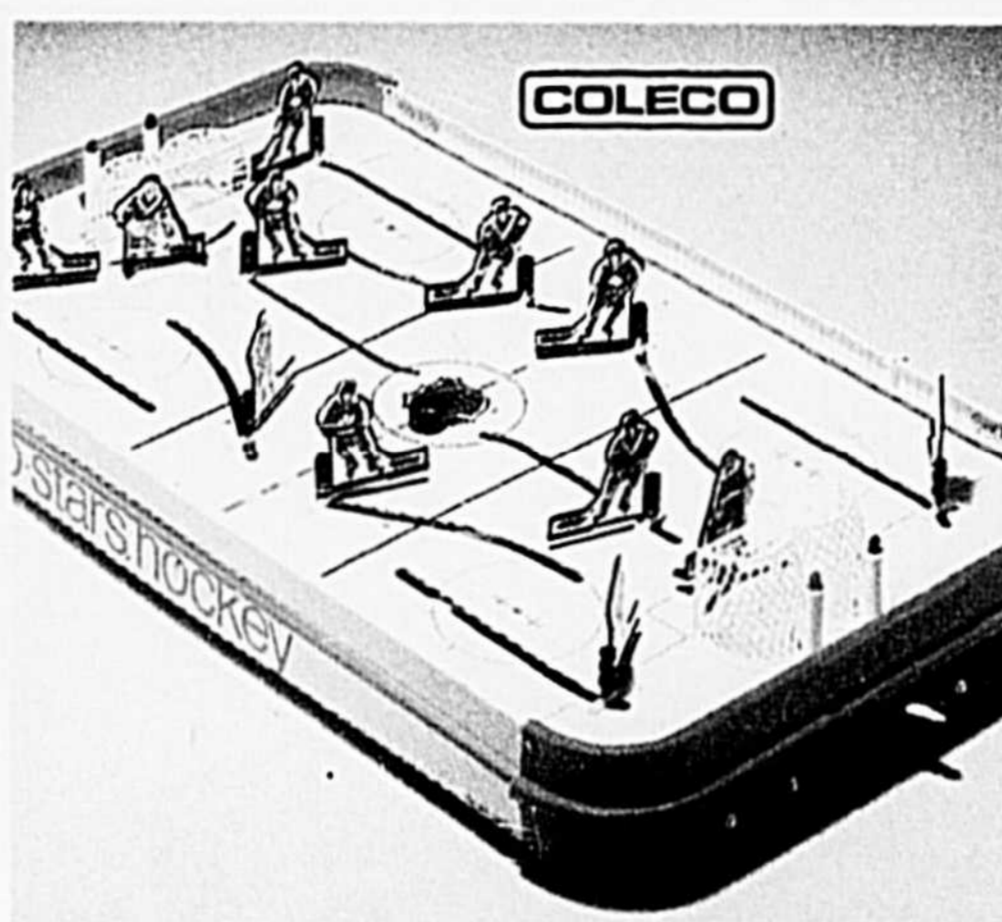

**1196**  
chac.

**C. Landau de "Powder Puff" avec un dais pliant.** Construction sûre et durable.

**1486**  
chac.

**Son et image®.** Le jouet parlant. Idéal pour apprendre. Pour 2 à 5 ans. Sujets variés.

**1387**  
chac.

**Lite Brite™.** Des travaux éblouissants en un instant. Ampoule non incluse.

**1293**  
chac.

**"Big Boss 4 x 4"** télécommandé. Bâtonnet de commande. Piles non incluses.

**1283**  
chac.

**Motocyclette télécommandée.** Avance, recule et tourne. Cordon de 6 pi. Piles non incluses.

**1294**  
chac.

**Jeu de hockey "LNH Pro-Star".** Vous fera vraiment entrer dans le feu de l'action.

**1996**  
chac.