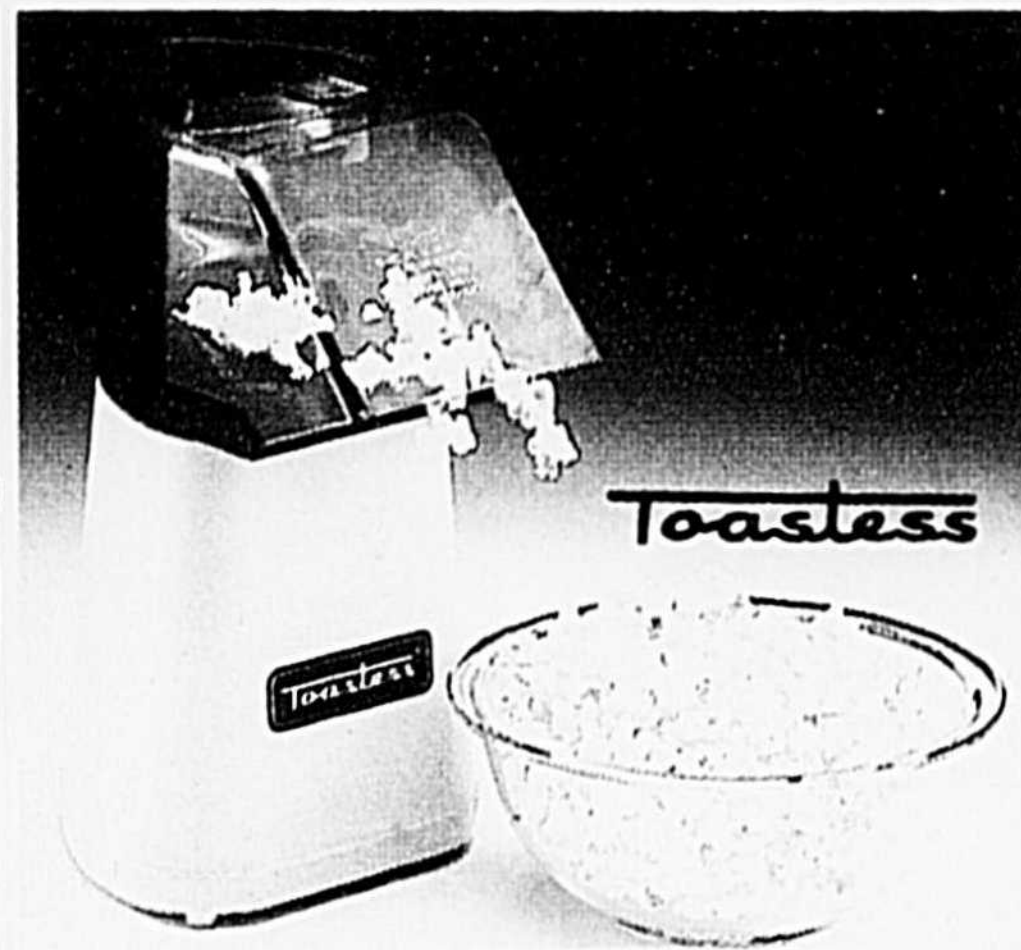

**32<sup>96</sup>** chac.

**Moulinex**

**Mélangeur "Robot Marie"**

Modèle léger et facile à utiliser. Parfait pour cuisiner de délicieuses sauces, crèmes, etc.

**18<sup>86</sup>** chac.

**Toastless**

**Appareil à maïs à éclater**

Le maïs éclate à l'air chaud, donc plus besoin d'huile. Distributeur automatique de beurre.

**27<sup>86</sup>** chac.

**Rabais de \$6!**

Fauteuil berçant pour enfants. Cadre en bois massif. Fait au Canada. Prix courant, chac.: 39.96