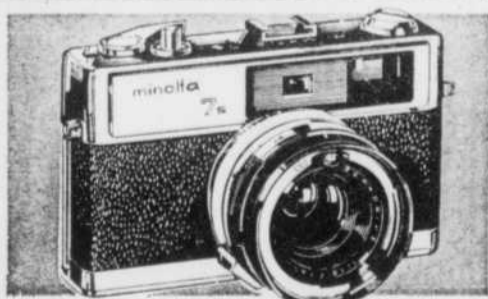

Minolta Himatic 7S

ACHAT BONI **84.77**

- Fonctionne automatiquement, semi-automatiquement ou manuellement.
- Posemètre C.D.S. monté dans l'objectif Rokkor f1.8
- Vitesse jusqu'à 1/500 p.s.