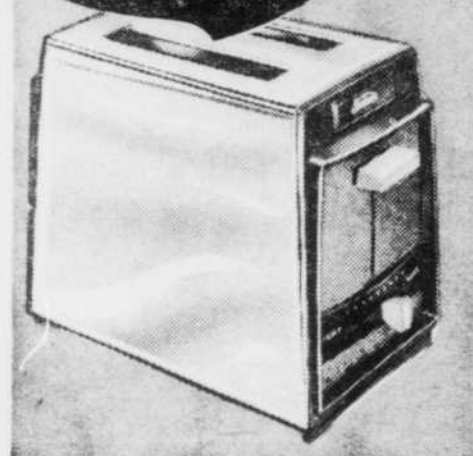

Valeurs intéressantes pour la cuisine

Prix très spécial ! Casserole couverte Corning de 48 oz

- Pour congeler, cuire et même servir !
- Passe directement du four à la table.
- Motif traditionnel Corning blanc/bleu.

ACHAT BONI

3⁹⁷
ch.

Cadeaux

Casier en bois pour 10 bouteilles à vin

- Belle finition noyer
- Cadeau agréable !
- Parfait partout.

ACHAT BONI

1⁹⁷
ch.

Service de bois importé pour salade

- Comprend: 1 grand bol à salade, 4 petits bols, 1 fourchette et 1 cuiller à salade.

ACHAT BONI

5⁹⁷
l'ens.

Comparez les prix de nos appareils de marque connue et vous verrez que vous payez moins cher...

Sunbeam