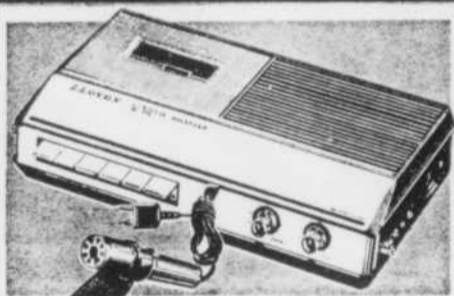

Magnétophones Lloyds 631

ACHAT BONI **29.97**
ch.

- Fonctionne à l'électricité ou sur piles.
- Microphone à télécommande.
- Commande automatique du niveau d'enregistrement.
- Commande pour sons aigus, graves.

Photographie