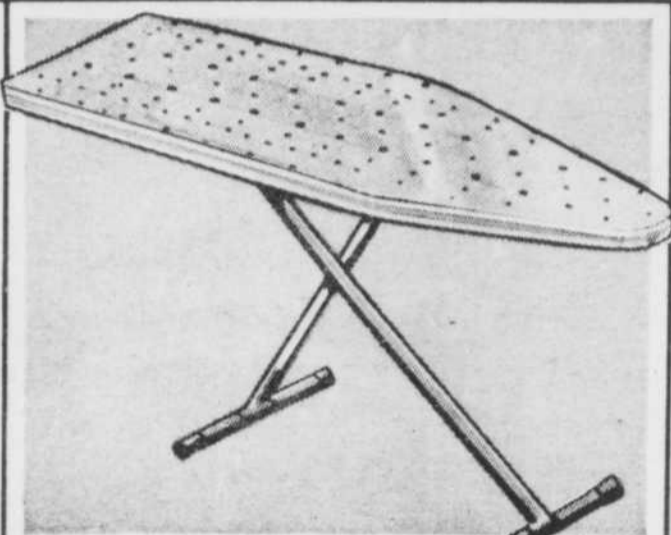

ACHAT BONI
14³⁷ ch.

Table à repasser réglable en hauteur

- Dessus perforé de 15" x 54".
- Réglable en hauteur.
- Fini émail cuit.
- Embouts qui protègent les parquets.

Ord. 6.47
ACHAT BONI
4⁷⁷ ch.

Housse et molleton de table à repasser