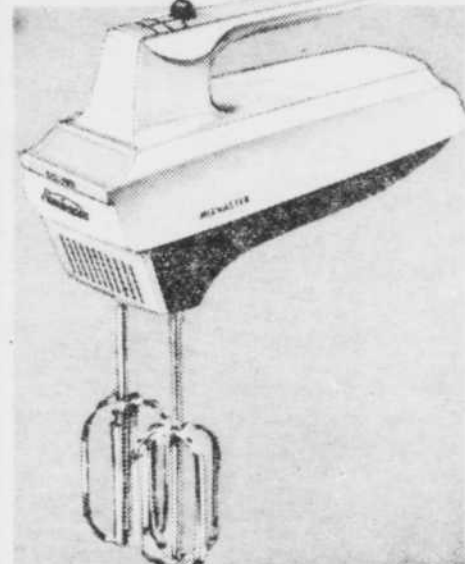

Grille-pain automatique Sunbeam 2 tranches

- Grille uniformément sur les deux faces.
- Fini chrome brillant.

ACHAT BONI

12⁷⁷
ch.

Ouvre-Boîtes Sunbeam avocat

- Ouvre toutes boîtes de taille standard.
- Le cordon se range bien dans la base.

ACHAT BONI

11⁹⁷
ch.

Bouilloire électrique automatique Sunbeam

- Bec verseur servant aussi à remplir.
- Finition chrome et poignée noire.

ACHAT BONI

7⁹⁷
ch.

Mixette Sunbeam à trois vitesses

- Modèle léger et portatif.
- Finition blanche "Guide de vitesses".