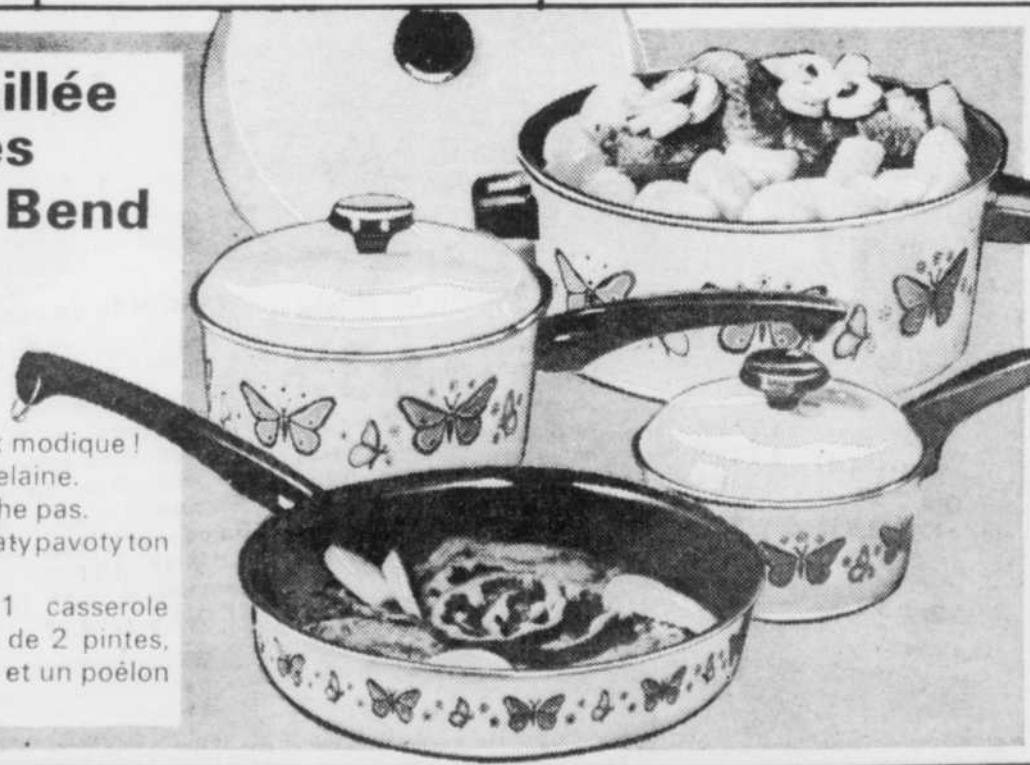

ACHAT BONI

11⁹⁷
ch.

Appareils électro-ménagers

Batterie émaillée de 7 pièces marque West Bend

ACHAT BONI

22⁷⁷
l'ens.

- Valeur excellente pour un prix modique !
- Aluminium recouvert de porcelaine.
- Fini intérieur à feu qui n'attache pas.
- Trois couleurs au choix: avocat/pavot/ton or.
- Cette batterie comprend: 1 casserole couverte d'une pinte, 1 autre de 2 pintes, un faitout couvert de 5 pintes et un poêlon de 10"