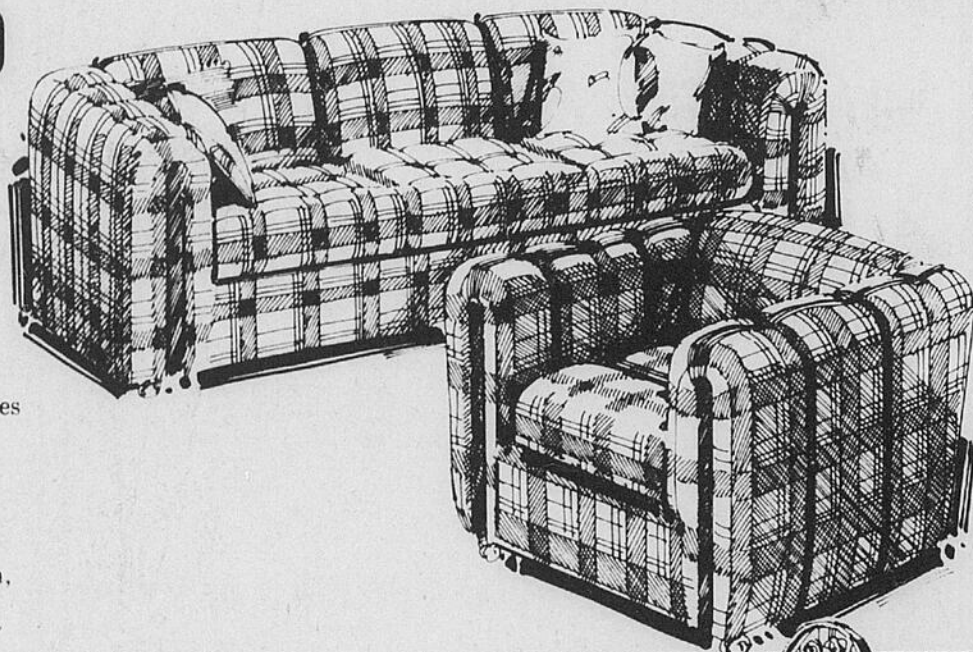

Epargnez $30
Mobilier contemporain
2 pièces à quadrillé vif
449⁰⁰ Sép. $479.98

Mensualités de $16.50

Du confort grâce au coussins de sièges épais en polymousse, aux ressorts inaffaissables et aux accoudoirs capitonnés. Montures en bois dur. Recouvrement en nylon Herculon® brun chocolat. Mobilier 2 pièces: divan et fauteuil. Séparément: divan, $314.98; fauteuil, $165.00