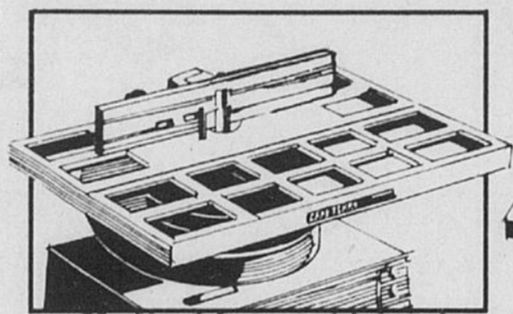

Scie à panneaux compacte 4"

Machine à façonner à haute vitesse

299⁹⁸

Rég. $349.98

La machine à façonner Craftsman ajoute un cachet spécial à vos travaux de bois. Support monopiecé en fonte, 19 x 27". Vitesse: 9000trs/mn. Roulement à billes lubrifiées en permanence.