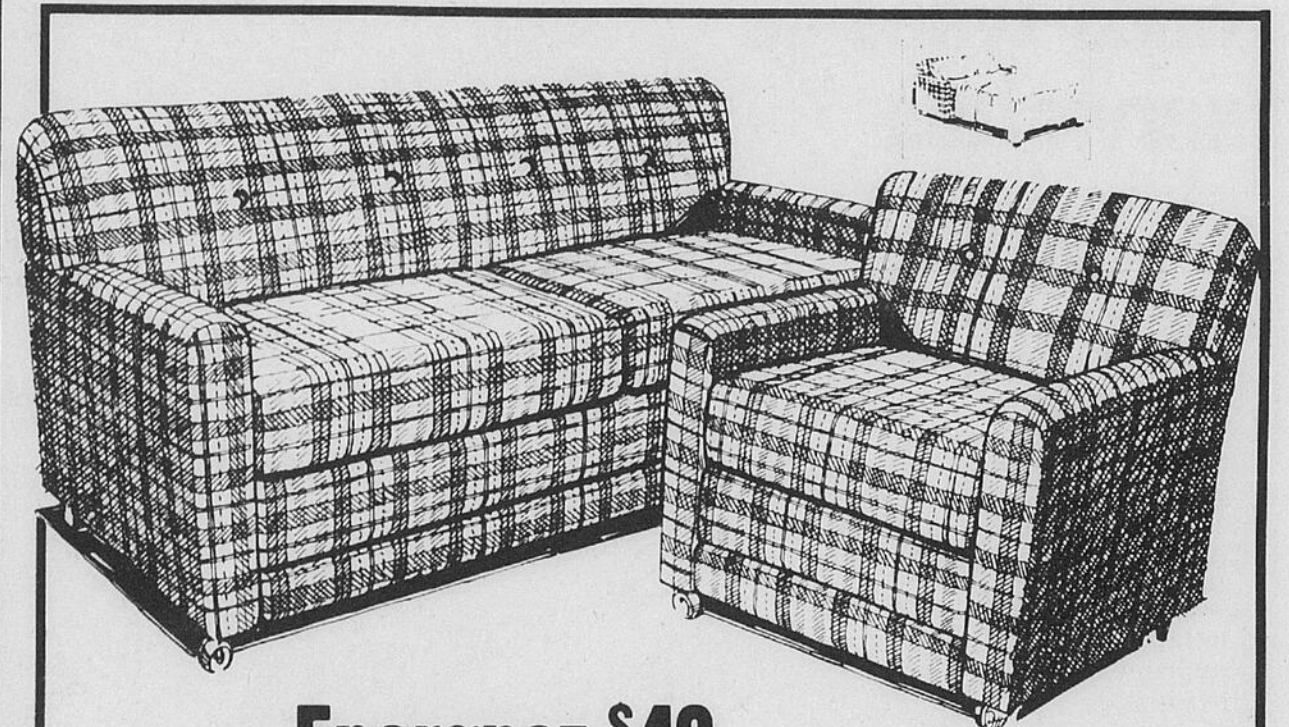

a-Ensemble colonial
b-Ensemble régional français

Epargnez \$40 Canapé-lit de style contemporain

Coussins d'épaisse mousse 6", dossier à ressorts. Monture en bois. Forme un lit de 52" x 72" avec matelas de mousse 4". Recouvrement en fibres oléfiniques de ton gris fumée ou brun chocolat. Fauteuil assorti \$109.98.