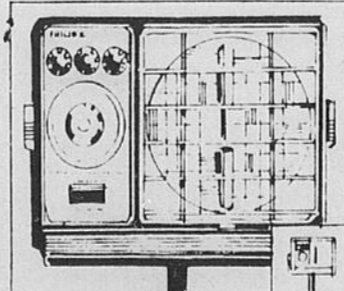

**Epargnez $10
sur lampe solaire
Philips de luxe
79⁸⁸**

Rég. $89.99
Réflecteur de conception scientifique avec tube en verre à quartz pour un bronzage rapide. Système "Dial-a-tan". Minuterie incorporée. Support compris.