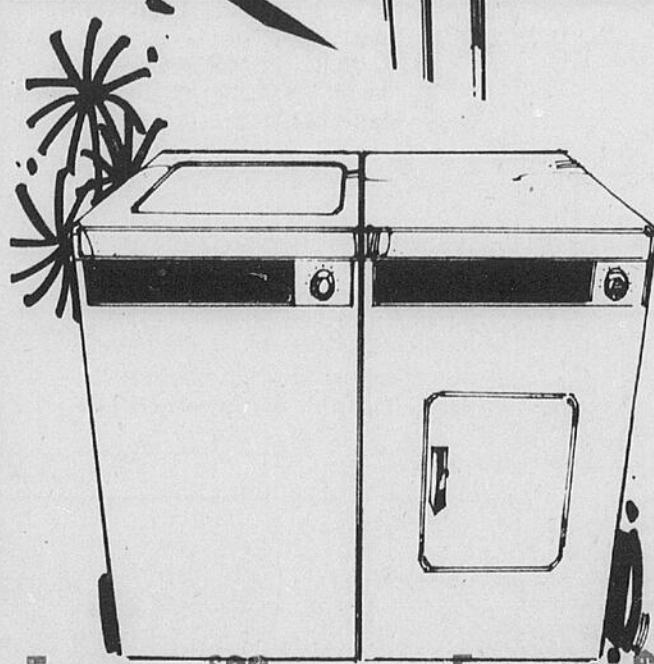

Épargnez $20 Laveuse mobile

309⁹⁸ *Mensualités de $11.50

Rég. $329.98

Une laveuse automatique de seulement 24" de large. Cycle de lavage normal de 14 minutes. Filtre à charpie. Interrupteur de sécurité dans le couvercle. Ne requiert aucune installation. Blanche. Peut être superposée avec sècheuse assortie. Support en plus.

Épargnez $20 Sècheuse mobile

189⁹⁸ Rég. $209.98

Jusqu'à 180 minutes de séchage avec chaleur dégressive pour les tissus à ne pas repasser. Filtre à charpie. Poussoir de mise en marche. Aucune installation. Se branche dans toute prise de courant. Interrupteur de sécurité dans la porte. Entièrement garanti. Superbe aubaine! Fini blanc.