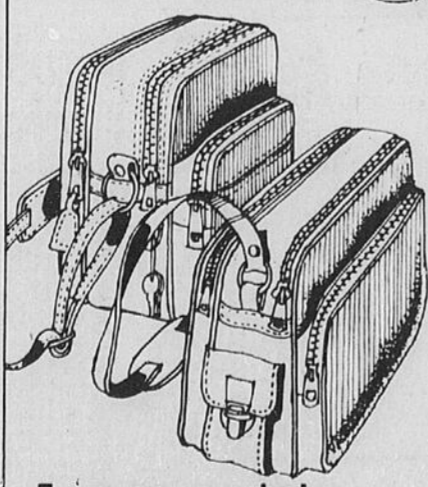

Sacs de voyage en nylon pour hommes et dames

15⁹⁸
Rég. \$19.98

2 poches, 2 cintres. Pour hommes: 40" ouvert. Brun ou marine. Pour dames: 48" ouvert, marine.

Fourre-tout en vinyle souple. Deux dimensions!