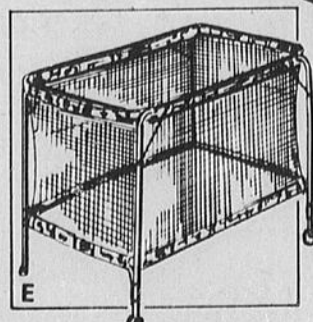

Épargnez $2.99 sur parc en filet

29⁹⁹

e-Parc 27 x 40" se pliant pour rangement. Côtés en filet, molleton vinyle et monture en métal. Rég. $32.98.