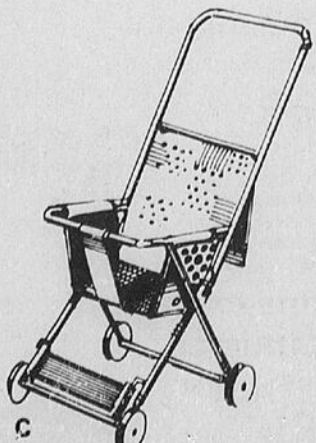

Épargnez $2.99 sur poussette

15⁹⁹

c-Parte-paquets avec repose-pieds. Se plie pour rangement. Siège vinyle. Rég. $18.99.