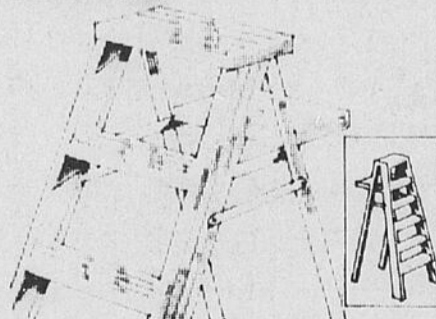

Escabeau 6' en aluminium

1699

Escabeau en aluminium très pratique agréé par l'ACNOR. Avec pieds antidérapants et échelons dentés de 3".

Pistolet à vaporiser électrique

12999

Rayon 30 — Peinture/Papier tenture Téléboutique 24 heures 523-1211

Epargnez $105 sur compresseur 2 h.p.

39999

Epargnez $45 sur compresseur 1 h.p.

35999