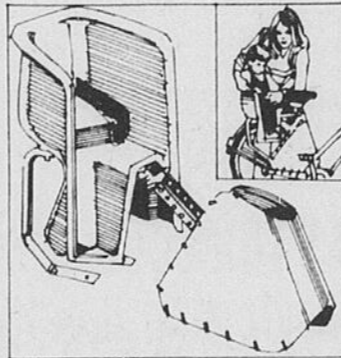

**Porte-bébé
pour bicyclette**

Rég. $18.98 **15⁹⁸**