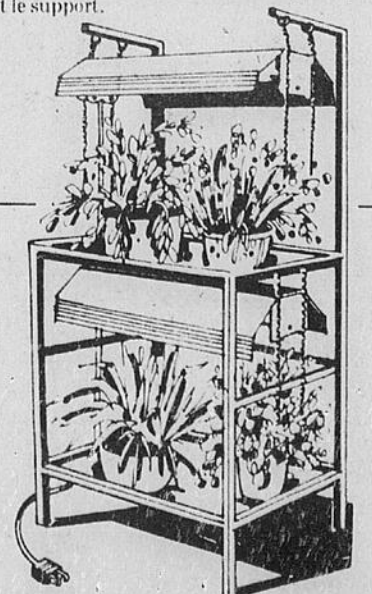

Vous obtenez précision et qualité et vous économisez

Calculatrice à fonctions trigonométriques et fonctions inverses

Numération scientifique. Mantisse à 5 chiffres, 2 signes. Logarithmes et cologarithmes népériens et décimaux. Racine carrée, nombres réciproques et pi. Commutateur degrés/radians. Fonctionne sur pile 9V (comprise) ou adaptateur CA (vendu séparément.) Etait $26.98

21⁹⁸

Calculatrice à mémoire et touche pourcentage

Etait $9.99 **7⁹⁹**

Affichage 8 chiffres de lecture facile, constante automatique et autres particularités.

Projecteur sonore Bell & Howell

Pour films Super 8 sonores ou muets. Chargement automatique; marche avant, arrière, projection fixe; 18 ou 24 i/s.

259⁹⁸

Reg. $279.98 Mensualités de $14.00

Cinécamera sonore Bell & Howell

Pour films Super 8 sonores ou muets. Zoom 3 à 1 et mise au point à commande manuelle; compteur de distance automatique (non représentée).

199⁹⁸

Reg. $209.98 Mensualités de $11.00

Caméra 35 mm SLR automatique Canon EX

Objectif 50 mm f1.8, retardateur. Etui et courroi compris.

189⁹⁸

Reg. $209.98 Mensualités de $11.00

Caméra de poche Hanimec IEF

Lampe-éclair électronique amovible à zone éclair 3-10 pieds.

39⁹⁸

Reg. $42.98

Ensemble d'appareil photo Agfa 110

Caméra Instamatic étroite pouvant être transportée dans le sac à main ou une poche. Film 110-12 poses, Magicube 4 éclair.

11⁹⁹

Reg. $13.99

Projecteur Whispermatic IV de Sears

129⁹⁸

Reg. $149.98

Le projecteur à dispositifs Whispermatic est notre modèle de luxe. Il se caractérise par sa mise au point et sa marche avant et arrière à télécommande. Il est aussi muni d'une minuterie automatique pour changer les diapositives à intervalles de 5 à 20 secondes.

Classeur Cole 4 tiroirs de format légal en acier

Reg. $134.98 **124⁹⁸**