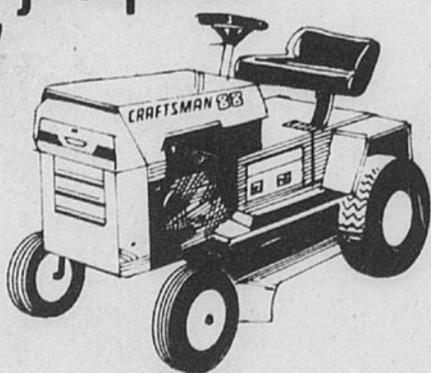

Jours Sears

Epargnez sur ces outils de première qualité

- Magasinez dès 9h 30 mercredi
- Téléboutique 24 heures 523-1211, si indiqué
- Magasinez tôt pour un meilleur choix

Scie radiale Craftsman 10"

299⁹⁸

Prix rég. sép. $403.94

Rayon 9 — Quincaillerie
Téléboutique 24 heures 523-1211

Avec ramasse-sciure et support en acier. Scie radiale qui exécute coupes en travers, refentes, biseaux, onglets. Accepte accessoires (non inclus) pour poncer, mouler, percer, rainurer, sans adaptateur. Moteur 1 1/4 hp à roulement à billes scellées — assez puissant pour couper du bois de 2 1/2" d'épais. 3450 trs mn. Entraînement direct. Démarrage par condensateur. Protège-lame, frein manuel et protecteur de surcharge. Dispositif anti-retour.

299⁹⁸

Prix sép. $405.92

L'ensemble comprend une scie à table 9", deux rallonges de table 10" et support en acier. Moteur incorporé 1.6 hp max. à entraînement direct. Fonctionnement silencieux.

Développe 3.8 hp max. Profondeur réglable 1/16"-0. Rég. $119.98 $99.98

Moteur incorporé développant 3.8 hp max. 1-2000 trs mn. Rég. $99.98 $79.98

Scie automatique à 12 vitesses avec moteur développant 1.2 hp max. Rég. $99.98 $79.98

Développe max. 1/2 hp. Double isolation de sécurité. Rég. $99.98. Maintenant seulement $79.98

Pour couper panneaux muraux, placages, etc. Fournit 3/8 hp. Rég. $94.98 $79.98

Développe 3/4 hp. Accepte meches 1/4". Interrupteur marche arrêt au devant. Rég. $69.98 $54.98

Moteur développant 1 1/4 hp max. Isolation double. Rég. $79.98 $69.98

2 meules 6" x 3/4". Défecteur. Rég. $124.98 $114.98

299⁹⁸

Rég. $349.98

La machine à façonner Craftsman ajoute un cachet spécial à vos travaux de bois. Support monopiecé en fonte, 19 x 27". Vitesse: 9000trs/mn. Roulement à billes lubrifiées en permanence.

219⁹⁸

Rég. $259.98