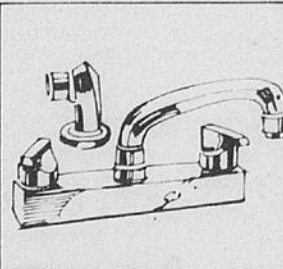

$5 de rabais sur robinet avec arroseur pratique.
27⁹⁸
Rég. $32.98