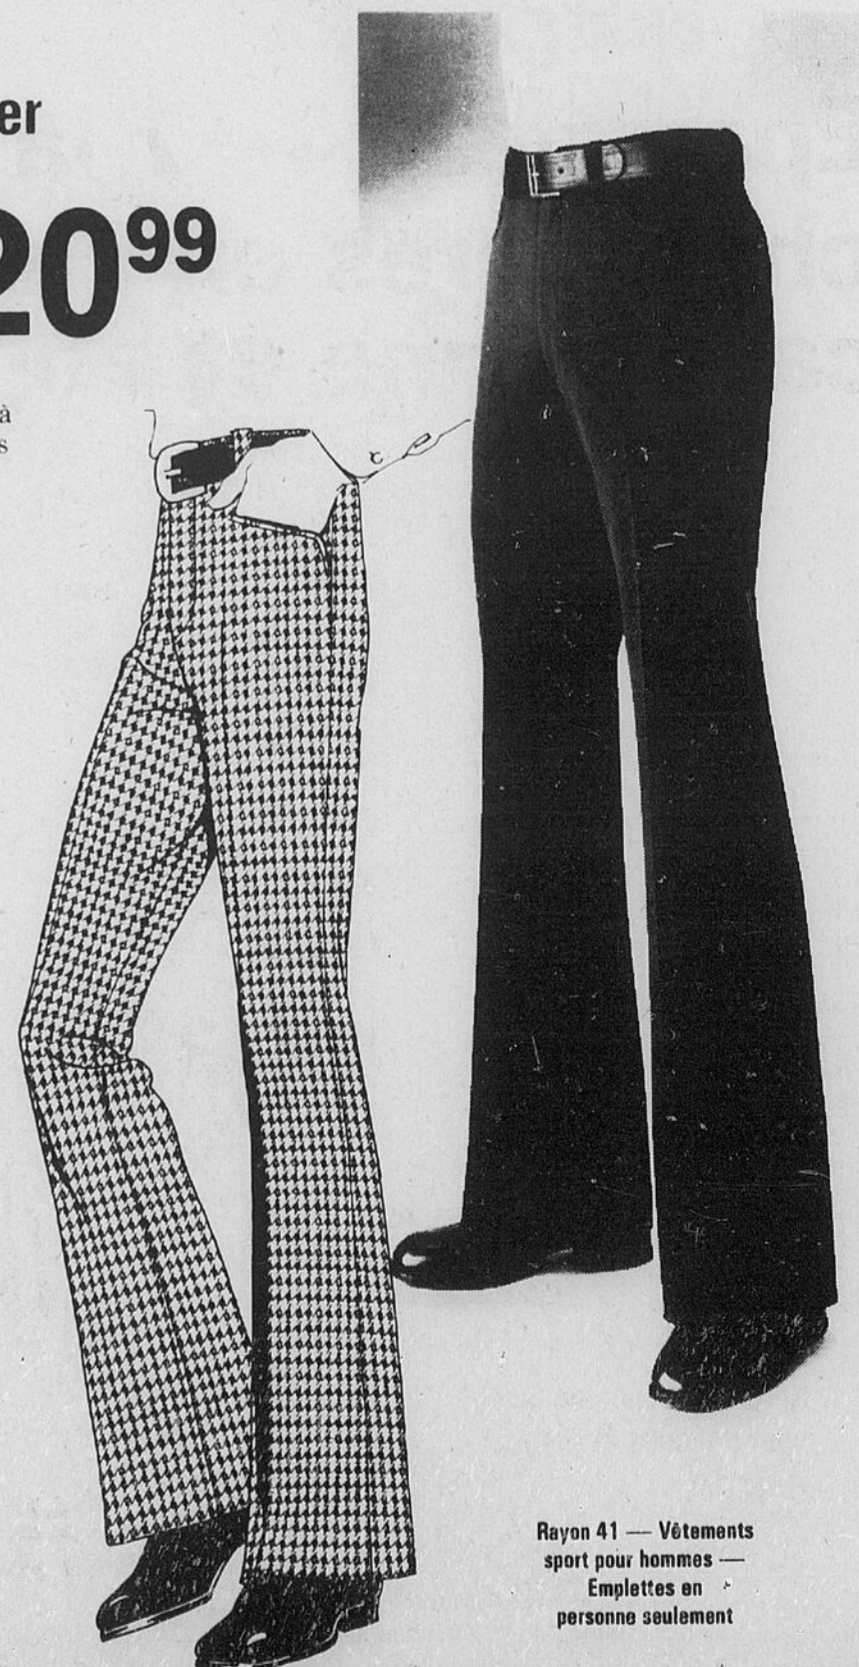

Rayon 41 — Vêtements
sport pour hommes —
Emplettes en
personne seulement

Portez à votre compte universel Sears.