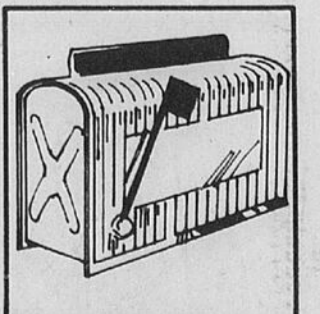

Epargnez $3 sur boîte aux lettres rurale

18⁹⁹

Rég. $21.98

En acier ondulé, émaillé au four.

Simpsons-Sears Ltd.