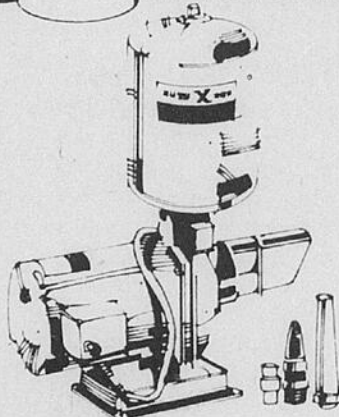

Épargnez $10 sur pompe à jet transformable 1/3 hp
134⁹⁸
Rég. $144.98