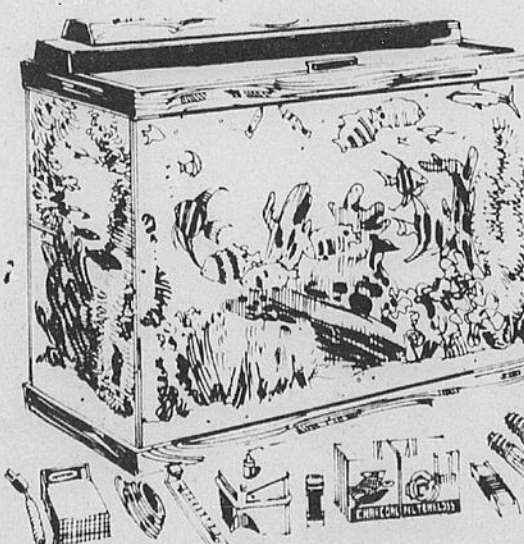

Epargnez sur ces accessoires pour vos plantes et vos poissons!

Plusieurs grandeurs d'aquarium ton bois

Grande aubaine! L'ensemble comprend: aquarium 10 gal.; réflecteur avec dessus en verre sur charnières; pompe Hush 1, charbon; laine filtrante; tube neutralisant de chlorure; filtre; thermomètre; deux ampoules claires 15W; nourriture. Les poissons et les plantes ne sont pas compris. Reg. $39.98... **34⁹⁸**

Ensemble d'aquarium 15 gal. ton bois. Reg. $59.98 maintenant $54.98
Ensemble d'aquarium ton bois 20 gal. Reg. $84.98, maintenant $79.99
Epargnez $20 à l'achat de tout le nécessaire y compris l'aquarium et le support.

Serre d'intérieur à éclairage fluorescent

Support de ton bois avec 2 plateaux laitonnés. Nécessite 4 tubes fluorescents, 2 dimensions. Modèle 2'.

Reg. $95.98... Maintenant **89⁹⁸**

Modèle 4', reg. $149.98 maintenant $129.98
Ampoules non incluses.

Rayon 71 — Animaux et plantes
Téléboutique 24 heures 523-1211