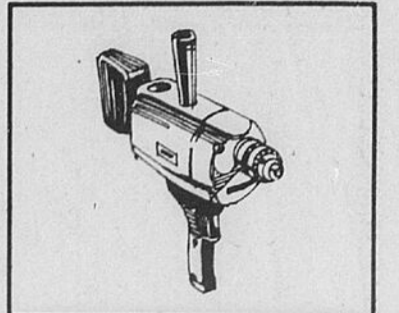

Perceuse électrique 1/2"

Développe max. 1/2 hp. Double isolation de sécurité. Rég. $99.98. Maintenant seulement $79.98