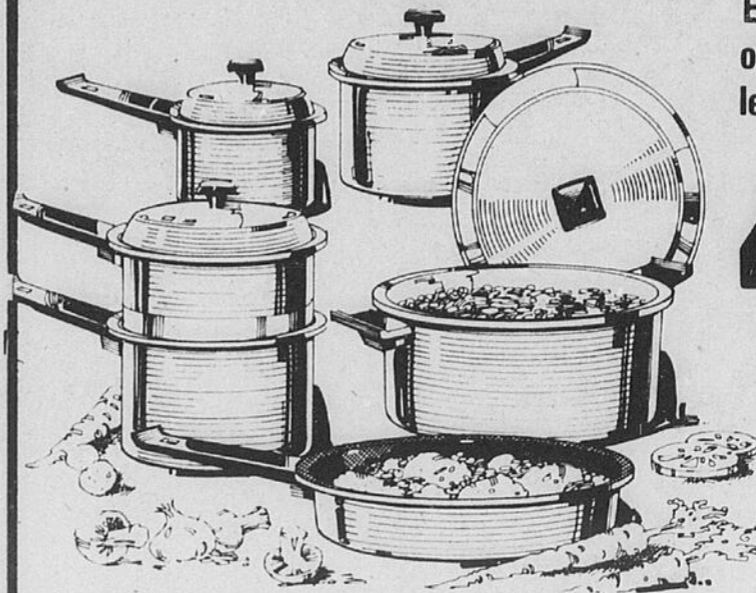

Extérieurs "bouton d'or" ou "flamme" supportant le lave-vaisselle

44⁹⁹
Rég. $54.99

De très belle apparence, durable et d'entretien facile. Une batterie de cuisine "Flamingo" de 10 pièces pouvant aller dans le lave-vaisselle. L'intérieur lustré des casseroles et du faitout se nettoie facilement. L'intérieur de la poêle est revêtu de Teflon II* pour empêcher que les aliments ne collent. Les poignées et les boutons isolants noirs rehausseront l'extérieur "bouton d'or" ou "flamme". La batterie comprend casseroles avec couvercles de 40 et 96 oz, faitout de 160 oz, bain-marie de 70 oz et poêlon sans couvercle de 10".

Batterie inoxydable de 9 pièces

La batterie comprend des casseroles de 40, 80 et 120 oz, un faitout de 200 oz avec couvercle et un poêlon 10 po. sans couvercle. Rég. $69.98

59⁹⁸