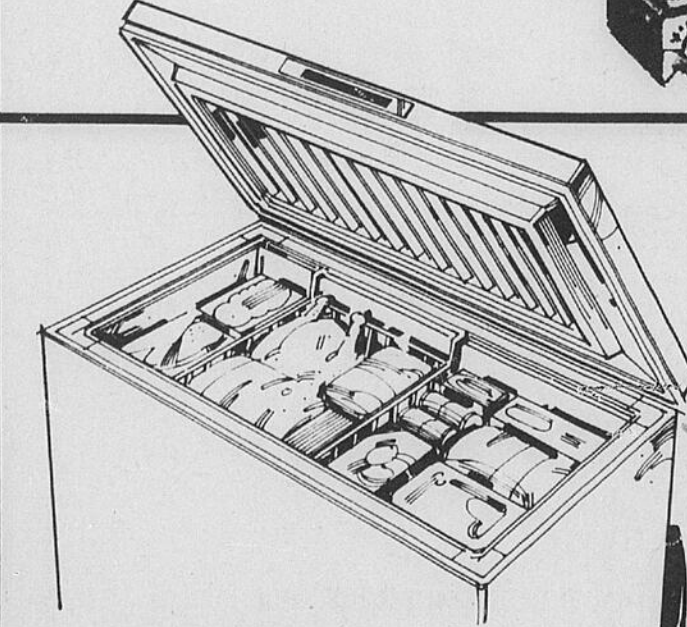

Congélateur 7.4 pi. cu. pour 245 lb d'aliments

209⁹⁸