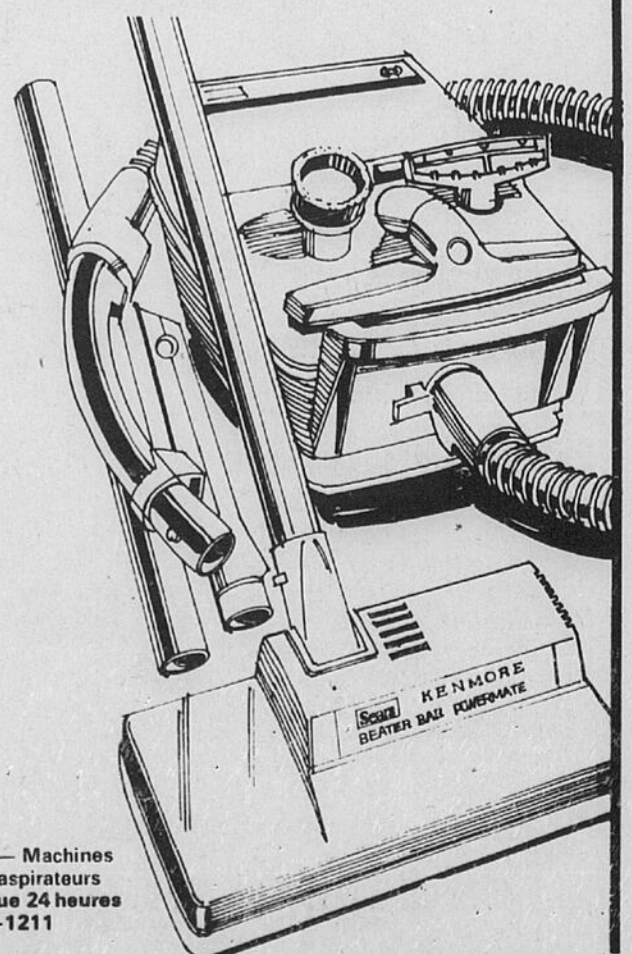

Kenmore

Profitez des prix spéciaux sur des appareils pratiques

- Sans givre jamais besoin de dégivrage
- Tablette de congélateur, bac à glace et deux tablettes dans la porte du congélateur
- Congélateur pour 143 lb.
- Bac à oeufs moule. Tablettes pratiques dans la porte
- Beurrer à 3 températures
- Garde-viande porcelainisé réglable
- Clayettes réglables. Contrôle séparé de température
- Deux hydrateurs porcelainisés
- Intérieur en acier porcelainisé inodore, résistant aux taches

509⁹⁸ Mensualités de $19
Blanc.
Avocat, or moisson — $10 en plus

Epargnez $20 sur Kenmore à point extensible

Cousez votre garde-robe printanière! C'est un jeu d'enfant avec cette machine à coudre Kenmore à point extensible. Cette machine possède tous les avantages d'un modèle professionnel. Fait des coutures droites ou zigzag en points extensibles ou courants. Reprise, fait des ourlets invisibles, des points de croquet extensibles et des points de satin. 10 points décoratifs. Longueur et largeur des points réglables. Eclairage s'allumant pour mise en marche.

149⁹⁹ Rég. $169.99
Mensualités de $10

Rayon 20 — Machines à coudre aspirateurs
Téléboutique 24 heures. Composez 523-1211

Réfrigérateur familial,
15.1 pi. cu. Sans givre

519⁹⁸ Mensualités de $19.50

Avantages: clayettes mi-largeur réglables selon vos besoins. Hydrateur double et garde-viande réglable. Intérieur en acier porcelainisé inodore et résistant aux taches. Beurrer, bac à oeufs. Tablettes dans la porte. Congélateur pour 140 lb. Tablettes dans le congélateur. Contrôle séparé de température. Accepte appareil à glace (en plus). Sur roulettes. Blanc. 17.1 pi. cu. Sans givre. Congélateur pour 165 lb. $549.98.

Cuisinière 30" avec
four programmé

307⁹⁸ Rég. $324.98
Mensualités de $11.50