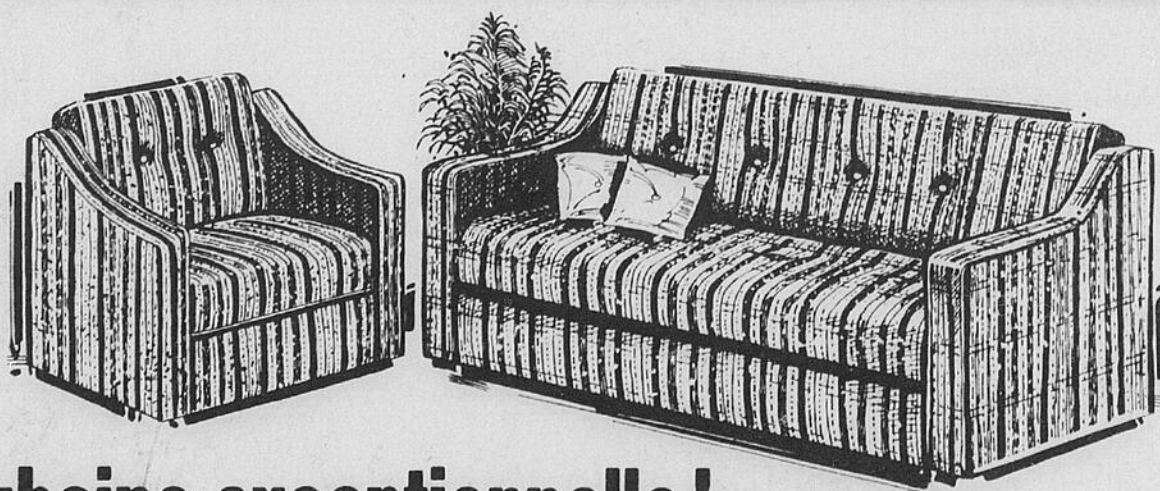

a-Ensemble colonial
b-Ensemble régional français

Aubaine exceptionnelle! Canapé de style contemporain et fauteuil assorti

De beaux grands sièges et dossiers bien rembourrés de mousse épaisse et capitonnés. Ressorts boudinés aux sièges et dossier du divan-lit. Fauteuil à ressorts ne s'affaissant pas. Canapé formant lit de 72 x 40". Recouvrement 100% fibres oléfiniques.

289⁹⁸

Mensualités de $11

Rayon 1 — Meubles
Téléboutique 24 heures 523-1211

Epargnez $30 Canapé 2 pièces de style rustique **269⁹⁸**

Notre mobilier à canapé le plus en demande, recouvert d'un mélange toile/coton au bel imprimé de paysage. Accoudoirs en bois dur et contreplaqué, aspect bois, fini érable de Salem. Le divan s'ouvre pour former un lit de 72 x 40". Fauteuil à coussins amovibles. Ton rouille seulement. Composition: divan et fauteuil assorti.