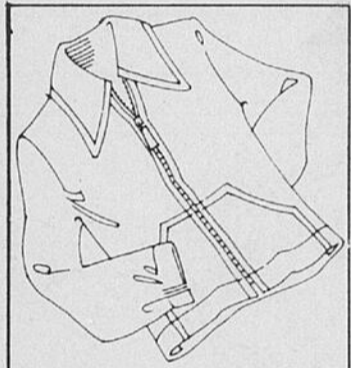

Blouson en acrylique molletonné avec glissière deux tons pour adolescentes

1298 ch.

Blouson genre chemisier avec poches kangourou. Laver à la machine. Couleurs variées. 10-14X.