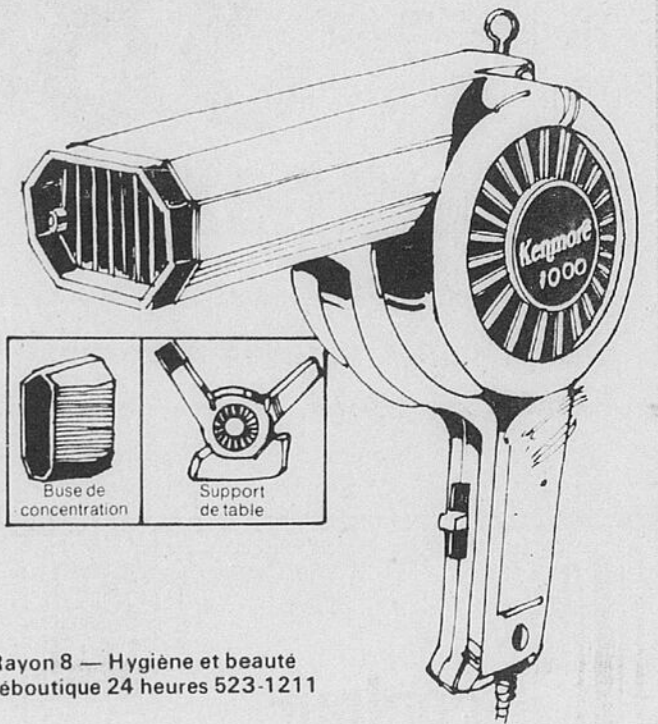

Rayon 8 — Hygiène et beauté
Téléboutique 24 heures 523-1211

**Epargnez $1.98
Exerciseur Weider
5⁹⁹**

Rég. $7.98
Pour raffermir tous les muscles du corps. Faites des exercices sans fatigue du dos.

**Coiffeuse et
peigne soufflant
"Quick set"**

Rég. $27.98 **24⁹⁸**

L'ensemble comprend: brosse ronde, boucleur, peigne soufflant avec buse pour concentrer le débit d'air. 2 réglages de puissance pour "mise en plis" ou "Séchage". 750 watts, 125 volts.

**Aubaine!
Fer à friser
à voltage double
Lady Kenmore**

8⁹⁹

Pour voyager — Voltage universel 120-220. Facile à manier. Bout non chauffant. Dans un étui de voyage en vinyle.

**Epargnez $2 sur
peigne soufflant
économique Kenmore
12⁹⁹**

Rég. $14.99
Élément de 500 watts avec réglages pour mise en plis ou séchage. Peigne et brosse. 125 v. Instr.

**Brosse "Magic Face"
Sears pour le visage
6⁶⁶**

La douce brosse en nylon enlève les impuretés. L'action circulaire stimule et tonifie.

**Epargnez $1.
sur Twist-A-Ciser
recouvert d'imitation
de fourrure
6⁹⁸**

Rég. $7.98

Servez-vous-en pour raffermir les hanches, les cuisses et les jambes et aminciser la taille. Mécanisme avec roulement à billes. Simple mais efficace.

**Epargnez $10
sur lampe solaire
Philips de luxe
79⁸⁸**

Rég. $89.99
Réflecteur de conception scientifique avec tube en verre à quartz pour un bronzage rapide. Système "Dial-a-tan". Minuterie incorporée. Support compris.

**Epargnez $1.10 sur
machine à pédaler
8⁸⁸**

Rég. $9.98
Aide à raffermir hanches, cuisses et poitrine. Pédalez avec vos pieds ou vos mains. Appui-hanches en vinyle.

**Epargnez 50¢ sur
les produits Sears**

**Shampooing à la crème
aux oeufs Sears
3 1/2 oz.
Rég. $1.99 $1.49**

**Shampooing concentré
Sears 3 1/2 oz.
Rég. $1.99 $1.49**

**Rinçage-crème Sears
3 1/2 oz.
Rég. $1.99 $1.49**

**Shampooing végétal
Sears. 3 1/2 oz.
Rég. $1.99 $1.49**

Rayon 8 — Hygiène et beauté

Téléboutique 24 heures 523-1211