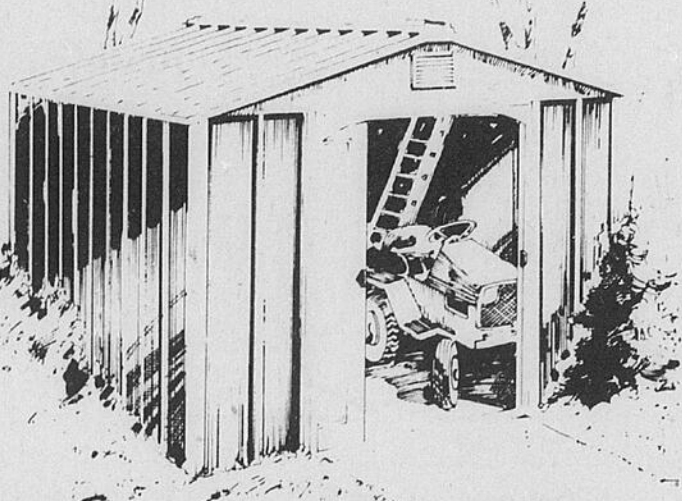

Remise 10 x 11'

Réglez tous vos problèmes de rangement! Toit à pignon avec 3 supports de faite. Toit blanc qui empêche de trop se réchauffer l'été. Panneaux muraux brun foncé.

284⁹⁸

Remise 8' x 7'

Pour ranger de petits articles. Ce modèle économique est assez spacieux pour ranger des bicyclettes et les meubles de jardin. Toit blanc avec panneaux muraux verts. Rég. $159.98

149⁹⁸

129⁹⁸

Nécessaire en mélamine or pour la baignoire
Rég. $57.99

47⁹⁹

Évite les fissures et l'infiltration de l'eau dans les joints. Tout le nécessaire pour une baignoire de dimensions ordinaires.