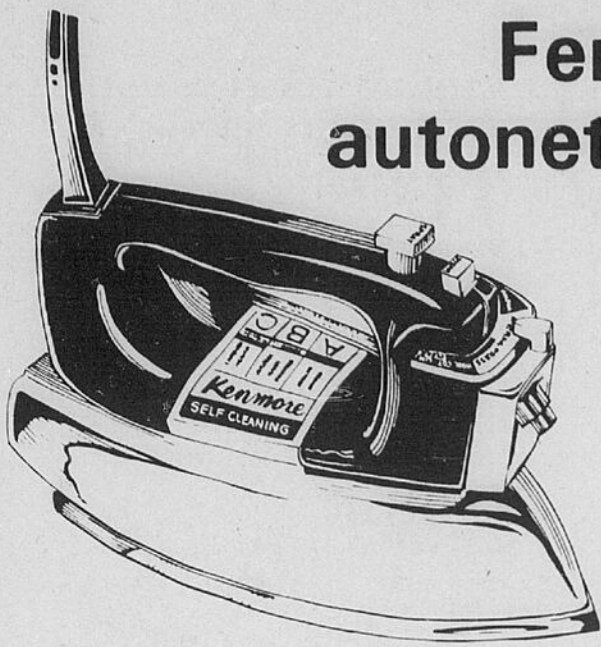

Jours Sears

Venez chez Sears pour une grande variété d'aubaines domestiques

Epargnez $8!

Fer à sec/vapeur/jet autonettoyant Kenmore

Rayon 34 — Appareils électriques lampes
Téléboutique 24 heures 523-1211

Rég. $32.98

24⁹⁸

Une excellente aubaine de Sears! Un fer à repasser autonettoyant avec hublot d'eau, semelle en aluminium poli à 25 événements et poignée noire.

Epargnez $10 sur une belle batterie de cuisine "Flamingo" de 10 pièces