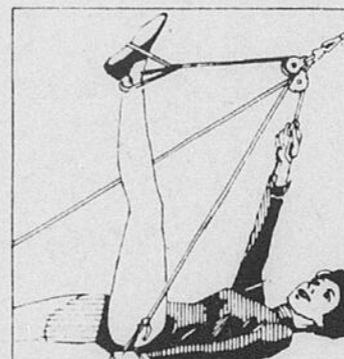

**Epargnez $1.98
Exerciseur Weider
5⁹⁹**

Rég. $7.98
Pour raffermir tous les muscles du corps. Faites des exercices sans fatigue du dos.

**Coiffeuse et
peigne soufflant
"Quick set"**

Rég. $27.98 **24⁹⁸**

L'ensemble comprend: brosse ronde, boucleur, peigne soufflant avec buse pour concentrer le débit d'air. 2 réglages de puissance pour "mise en plis" ou "Séchage". 750 watts, 125 volts.