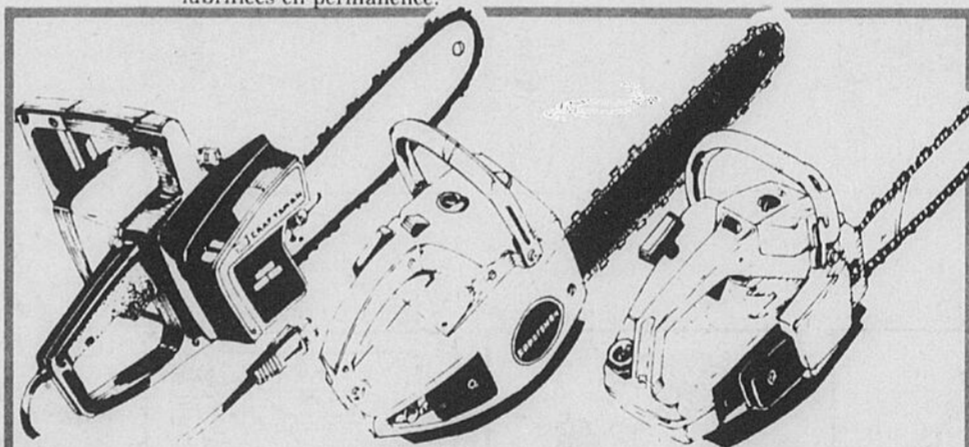

69⁹⁸ Rég. $79.98

114⁹⁸ Rég. $129.98

199⁹⁸ Rég. $219.98

Tronçonneuse à essence avec huileur automatique manuel. Mécanisme auto-aiguissant. Guide-chaîne 14".

42⁹⁸

Rég. $54.98

Diabie transformable en chariot 4 roues. Très pratique!

4⁹⁹

Belle boîte décorative en acier fini noir.

Rayon 9 — Quincaillerie
Téléboutique 24 heures 523-1211

Epargnez $2 sur boîte aux lettres de style "ranch"

5⁹⁹

Rég. $7.99

Acier noir ou blanc. Portes-revues.