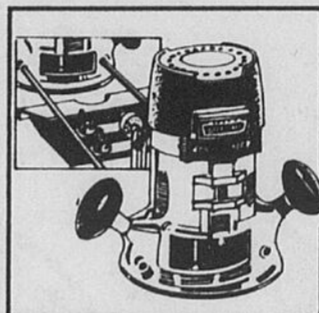

Loupie Craftsman

Développe 3/4 hp. Accepte meches 1/4". Interrupteur marche arrêt au devant. Rég. $69.98 $54.98