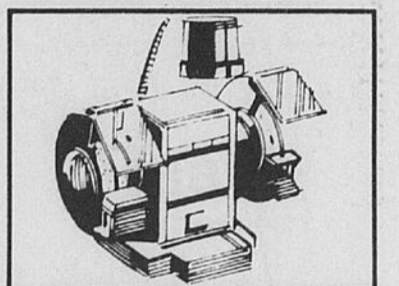

Louret 1/2 hp

2 meules 6" x 3/4". Défecteur. Rég. $124.98 $114.98