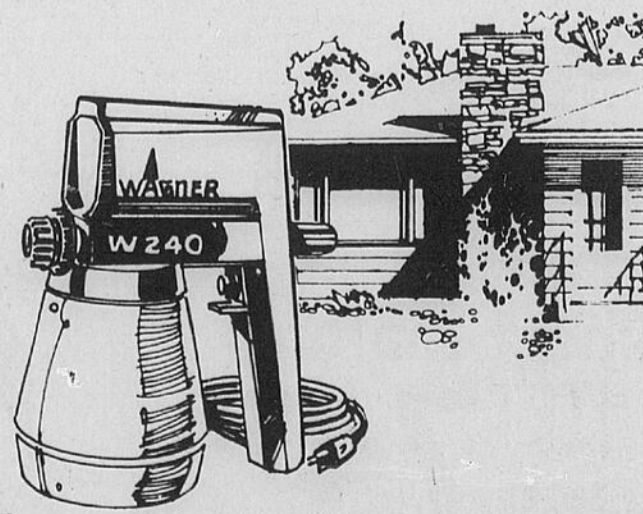

Epargnez $6 sur sableuse utilitaire

5699

Vaporisateur à peinture électrique

Pistolet à peinture économique pour le bricoleur. Ne nécessite pas de compresseur. Avec pompe en acier. Max. 6 oz. min. Contenu amovible facile à nettoyer. Cordon 10'. 115 volts. Rég. $69.99.....

5999