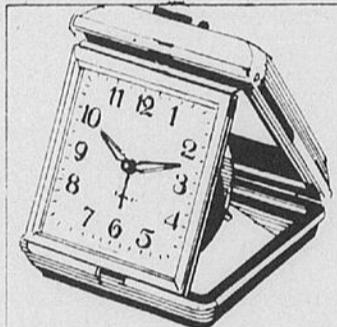

Epargnez $1. Réveil à remontage pour voyages **5⁹⁸** Rég. $6.98

Cadran très facile à lire. Aiguilles et repères lumineux. Arrêt de sonnerie au côté. Tan ou noir. 2 1/2" de haut.