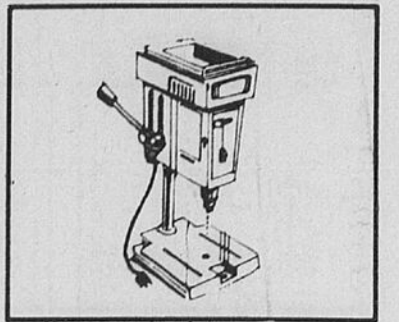

Perceuse à colonne

Moteur incorporé développant 3.8 hp max. 1-2000 trs mn. Rég. $99.98 $79.98