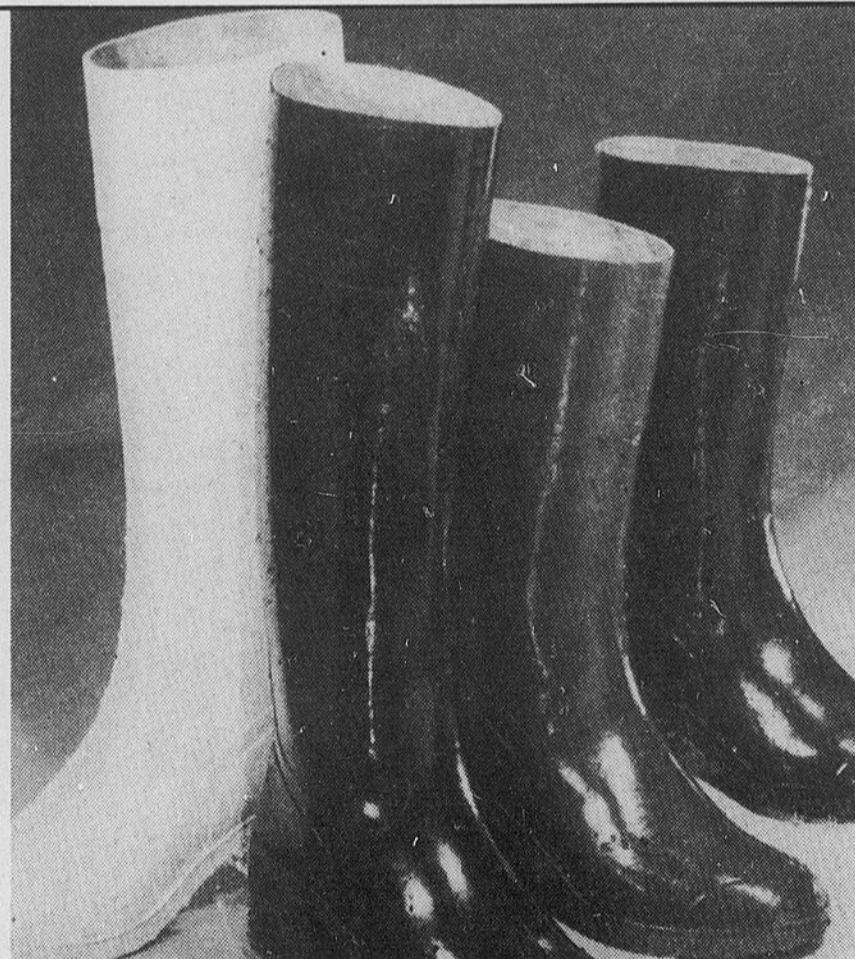

Epargnez $2 Bottes imperméables pour dames et filles

Bottes 10" pour dames Rég. $6.99 pour: **4⁹⁹**
Bottes 14" pour dames Rég. $7.99 pour: **5⁹⁹**
Bottes 10" pour filles Rég. $5.99 pour: **3⁹⁹**

"Les souliers qui chaussent bien". Un assortiment de modèles discontinués

Voici l'occasion de vous procurer des souliers supplémentaires. Grande variété de couleurs et modèles. Pas toutes les pointures dans tous les modèles.

14⁹⁹

Rayon 54 — Chaussures pour dames
Emplettes en personne seulement

Epargnez $3 sur espadrilles en denim pour dames

Des espadrilles en coton bleu à 40% de rabais. Entrée rembourrée, semelle intérieure en éponge et support de voûte plantaire. Semelle en caoutchouc façon crepe. Pointures 5 à 10. Rég. $6.99 la paire. **Maintenant...**

3⁹⁹

Epargnez $3 sur souliers en toile pour dames

Souliers en toile durable avec semelle intérieure en éponge et semelle extérieure en caoutchouc lavable et anti-dérapant. En blanc seulement. Pointures 5 à 10 avec demies. Rég. $6.99 la paire. **Maintenant...**

3⁹⁹

Epargnez $3 sur souliers de hockey de rue pour garçons

Nos souliers de hockey de rue officiels à 40% de rabais. Dessus en toile, semelle moulée en caoutchouc et semelle intérieure en éponge. Support de voûte plantaire confortable. Ecusson de la LNH. Pointures 3 à 6 seulement, largeur moyenne. En bleu/bleu, rouge/blanc, rouge/bleu ou or/noir. Rég. $6.99 la paire. **Maintenant...**

3⁹⁹

Rayon 54 — Chaussures pour dames et enfants
Téléboutique 24 heures 523-1211

Bottes en caoutchouc pour tout-petits

Rég. $2.99 **2⁴⁹**

Prix d'aubaine! Gardez les petits pieds bien au sec et au chaud lorsqu'il pleut. Doubleure en coton satiné, semelle et talon nervurés. Largeur moyenne. Pointures 4 à 11. En rouge ou blanc.

Bottes en caoutchouc pour garçons

Pointures 1-3. Rég. $4.99
Pointures 11-13. Rég. $4.49

Maintenant toutes à un seul bas prix: **3⁹⁹**

Bottes en caoutchouc Winnie-the-Pooh®

Rég. $6.99 **3⁹⁹**

Bottes entièrement en caoutchouc. Largeur moyenne dans les pointures 5-12. Image Winnie-the-Pooh au haut de la botte. En rouge ou mairne. *Droit de reproduction Walt Disney Productions