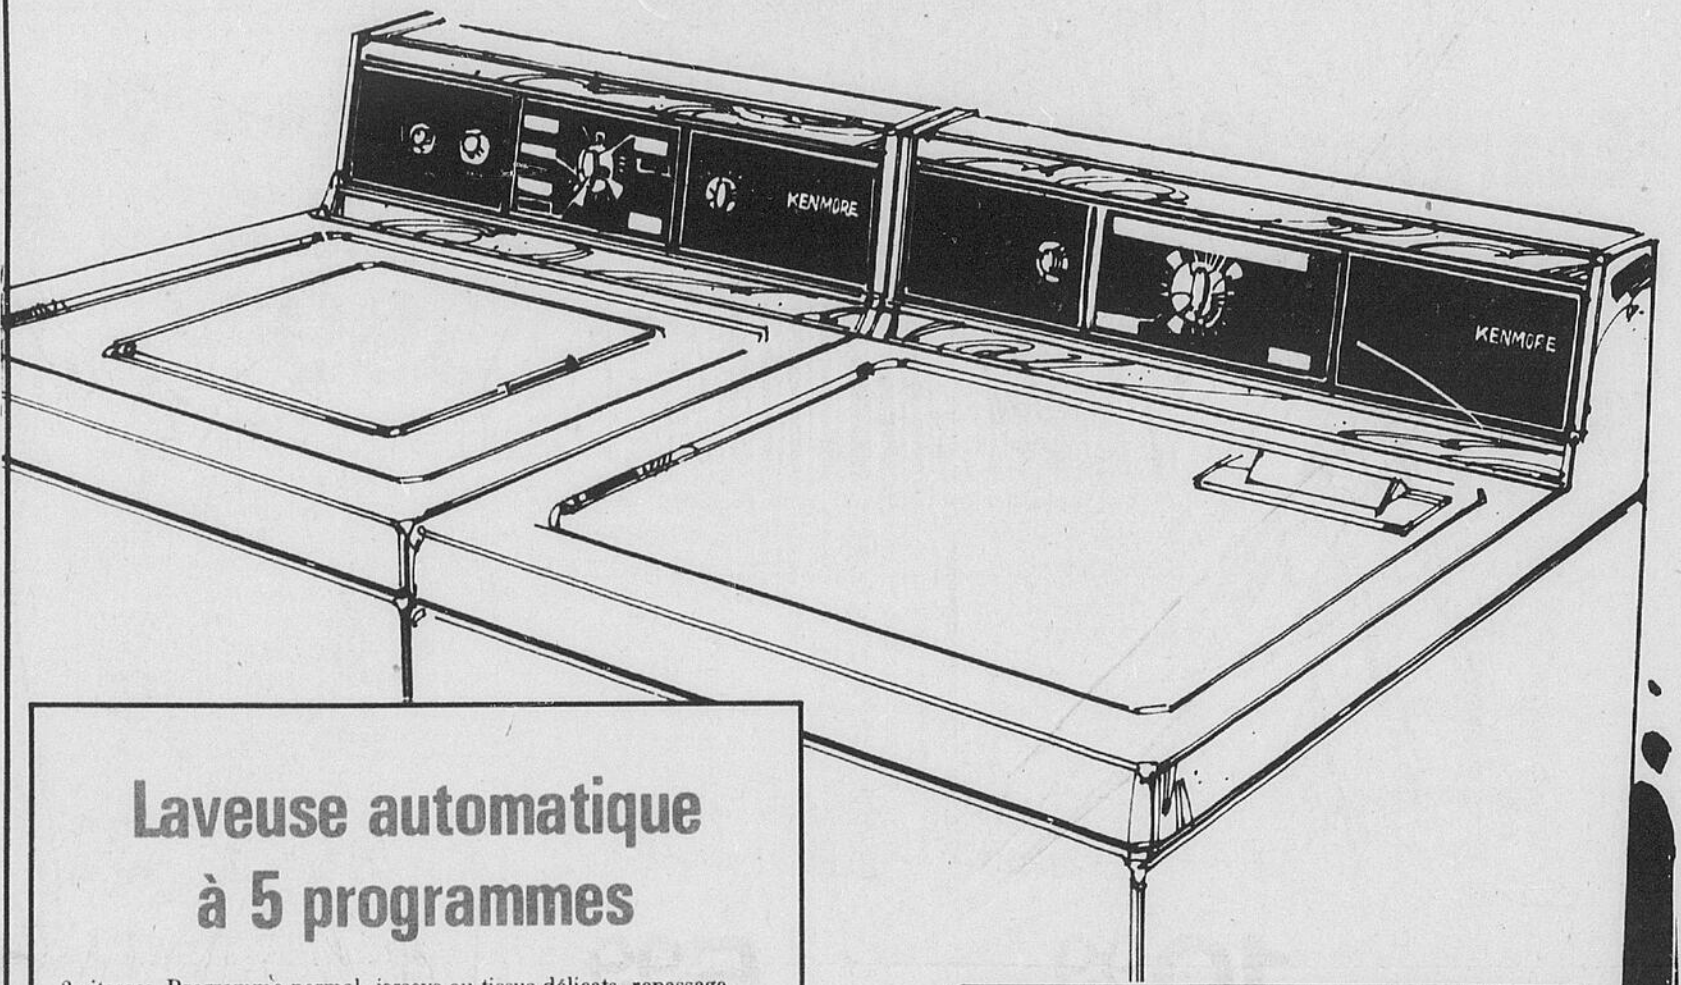

Laveuse automatique à 5 programmes

2 vitesses. Programme normal, jerseys ou tissus délicats, repassage permanent, trempage et pré-lavage. 5 combinaisons de températures lavage/rinçage. Contrôle de niveau d'eau variable. Agitateur Roto-Swirl. Filtre à charpie autonettoyant. Distributeurs d'agent de rinçage et de javellisant. Avec récupérateur d'eau savonneuse, $20 de plus. En couleur, $10 de plus. **Rég. $419.98**

389⁹⁸

Sècheuse "Fabric-Master" assortie

La sècheuse arrête automatiquement lorsque les vêtements ont atteint le degré de séchage choisi. Chaleur dégressive empêchant le surséchage. Cycle d'air sans chaleur. Filtre à charpie au haut. Eclairage intérieur. Mise en marche par poussoir. Avertisseur de fin de cycle. Interrupteur de sécurité arrêtant l'appareil lorsque la porte s'ouvre. Couleurs, $10 de plus. **Rég. $289.98**

269⁰⁰

Entente d'entretien Sears

Mettez un frein au coût du service avec une entente d'entretien

Nous honorons votre contrat partout au Canada
731-8111