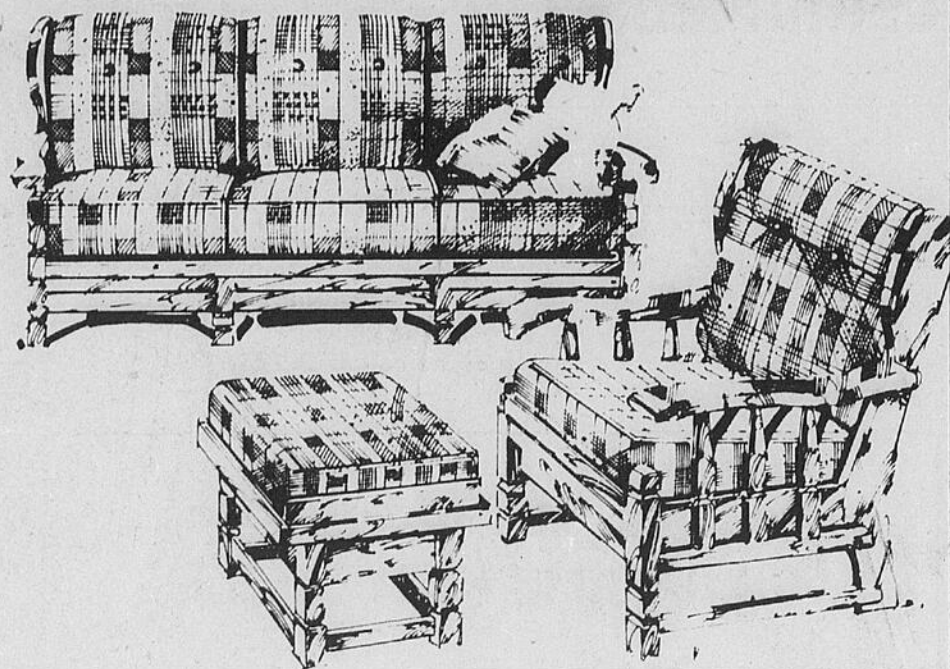

Jours Sears

Epargnez $95
Confortable mobilier
contemporain 3 pièces
$469 Mensualités
de $11.50

Un mobilier vraiment confortable avec coussins de sièges bombés de 6 1/2" d'épais, sièges et dossiers inaffaissables. Montures en bois dur. Roulettes devant. Recouvrement anti-tâches en plaid d'oléfine beige. Achetés séparément: divan, $314.98; fauteuil, $175.00; tabouret, $75.00. Epargnez aussi $35.00 sur le fauteuil à dossier haut. Rég. $185.00. **$150.00**

Fantastiques aubaines de meubles! Fantastiques aubaines de meubles pour toutes les pièces de la maison!

Epargnez $50
Mobilier rustique 2
pièces à fini pin cognac
599⁹⁸ Sép. $649.98

Mensualités de $23.00

Bois apparent entièrement en pin blanc. Coussins en mousse recouverts de tweed d'oléfine rouille. Mobilier 2 pièces: divan, fauteuil. Séparément: divan, $419.98; fauteuil $230.00. Non représentés: causeuse, $299.98; tabouret, $89.98; fauteuil berçant à plate-forme, $219.98

Epargnez $30
Mobilier 2 pièces
de style Cape Cod
399⁰⁰ Sép. $429.98

Mensualités de $20.00

Du confort comme autrefois! Dossier capitonné de boutons, ailes profondément en retrait, dossier très haut et très épais. Coussins enveloppés de poly-mousse. Montures en bois dur. Recouvrement en mélange coton/toile à motif floral orange d'automne. Mobilier 2 pièces: divan et fauteuil. Séparément: divan, $264.98; fauteuil $165.00

Epargnez $30
Mobilier contemporain
2 pièces à quadrillé vif
449⁰⁰ Sép. $479.98

Mensualités de $16.50

Du confort grâce au coussins de sièges épais en polymousse, aux ressorts inaffaissables et aux accoudoirs capitonnés. Montures en bois dur. Recouvrement en nylon Herculon® brun chocolat. Mobilier 2 pièces: divan et fauteuil. Séparément: divan, $314.98; fauteuil, $165.00