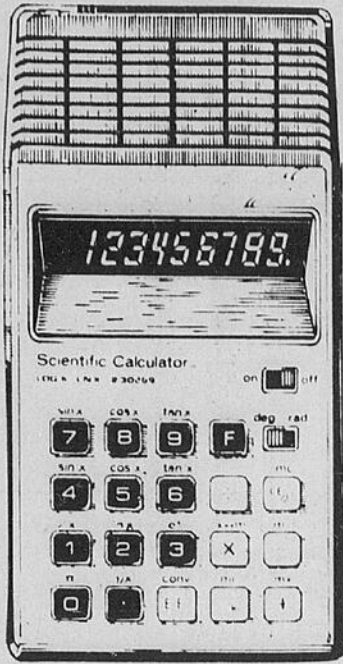

Rayon 39
Calculatrices caméras articles de bureau
Téléboutique 24 heures 523-1211

Vous obtenez précision et qualité et vous économisez