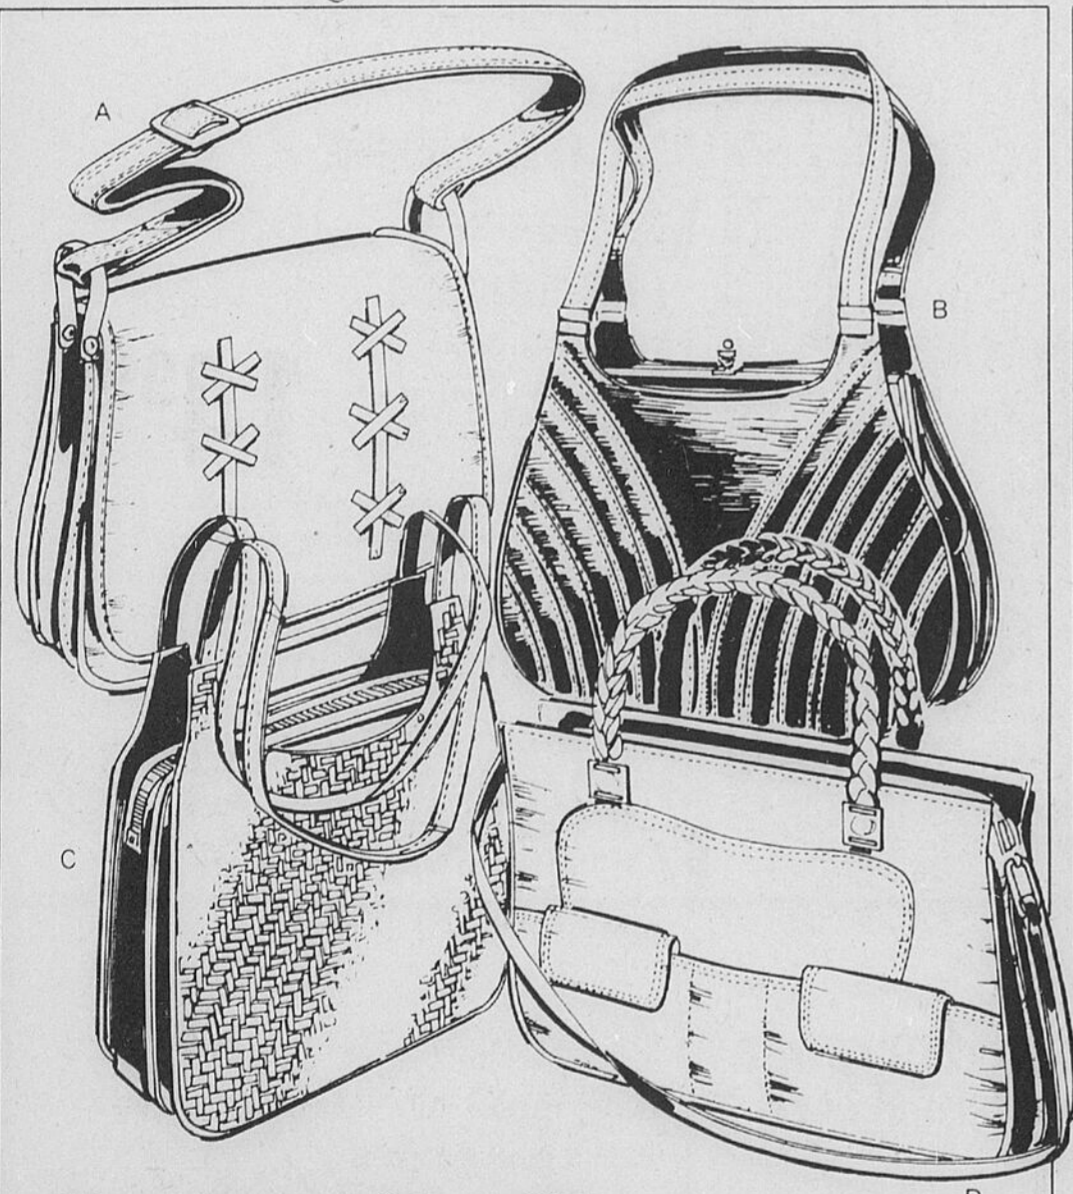

Épargnez $3 à $5

Sacs à main dernier cri en vinyle polyuréthane

9⁹⁹ à 14⁹⁹

Sacs divers à bandoulière. Seulement 4 d'illustrés parmi 6 modèles. Nettoyer au chiffon.
a-Rég. $13. Avec une courroie réglable, 3 sections intérieures. Environ 10 1/2 x 8". Blanc, tan. $9.99

b-Rég. $16. Courroies doubles, 2 sections extérieures. Environ 12 x 9 1/2". En blanc, os ou tan. $12.99

c-Rég. $14. Sacs d'allure tissée avec bandoulière double, 4 sections extérieures. Environ 9 1/2 x 10". En blanc, os ou tan. $9.99.
d-Rég. $20. Poignées doubles tressées, bandoulière amovible, 6 sections intérieures; poches extérieures. Environ 15 x 8 1/2". En blanc ou tan. $14.99