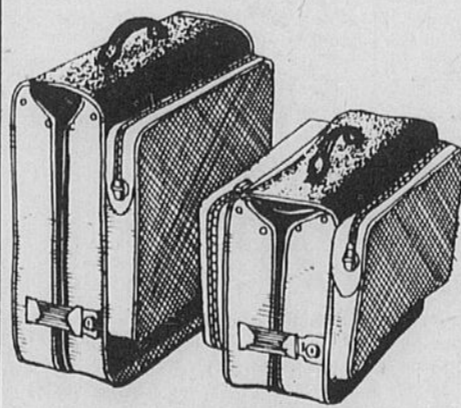

Sacs de voyage en nylon pour hommes et dames

15⁹⁸
Rég. \$19.98

2 poches, 2 cintres. Pour hommes: 40" ouvert. Brun ou marine. Pour dames: 48" ouvert, marine.

Fourre-tout en vinyle souple. Deux dimensions!

8⁹⁸
Rég. \$11.98

2 sections à glissières dessus. Bandoulière réglable. Doublure. Tan, rouille, brun. 11 1/2" x 8 1/2". 13 1/2" x 10" x 7".

Sacs d'avion en nylon pour hommes et dames

24⁹⁹ \$29.99

Nylon caoutchouté. Cadre souple. Marine. Pour hommes: 39" ouvert. Pour dames: 48" ouvert.