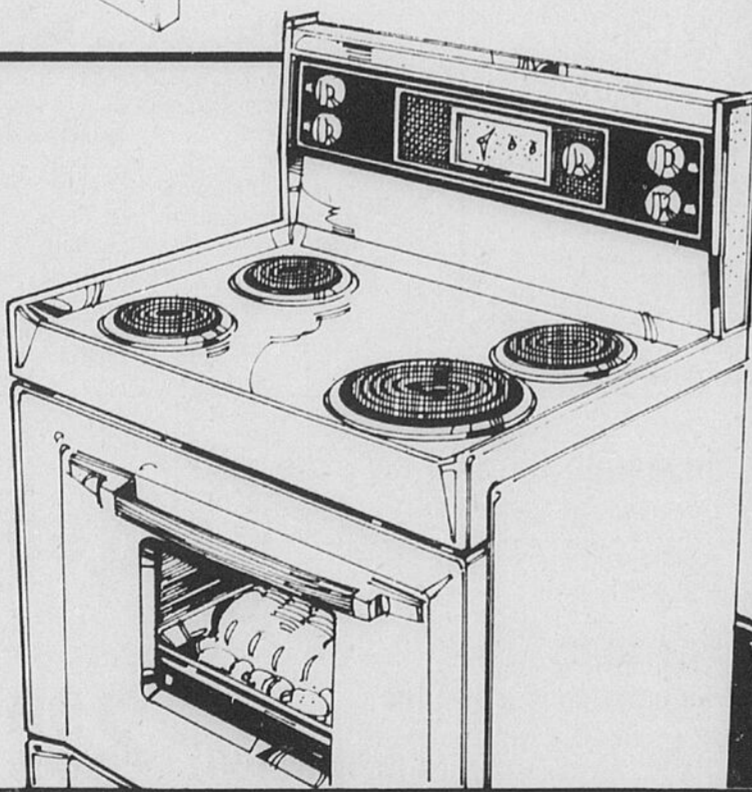

Epargnez $30
Aspirateur vertical à sac avec accessoires

99⁸⁸ Rég. $129.98

Barre de battage rotative et brosse nettoyant en profondeur. Hauteur réglable en 4 positions selon la hauteur de votre tapis. 4 accessoires pour mieux nettoyer. 2 sacs à poussière inclus.