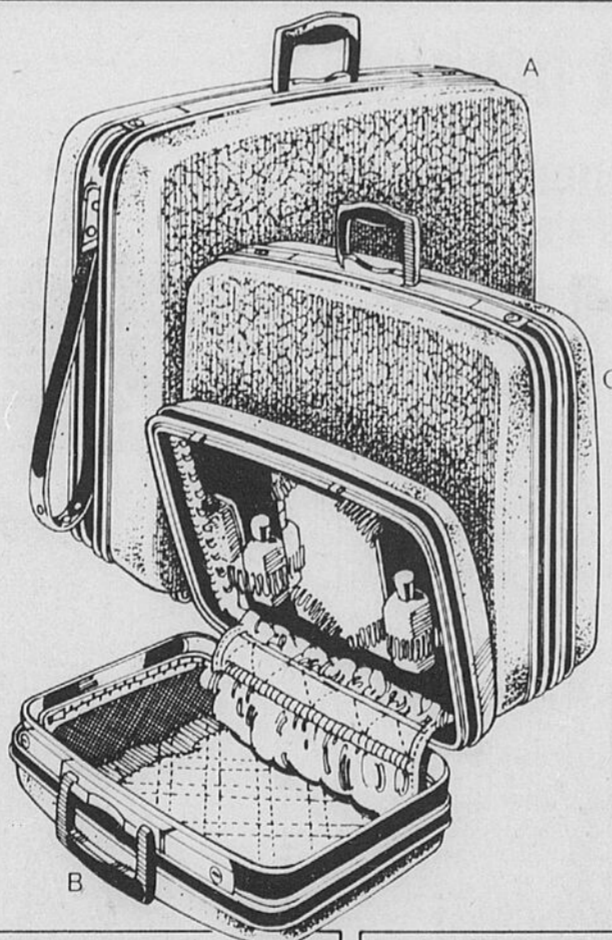

Rayon 14 — Valises
Téléboutique
24 heures
523-1211

Vente de tissus
1/2 prix

Coupons et pièces coupées
Rég. 99¢ à 9.98 la ver.
60" de large

49^c à 4⁹⁹
la ver.

Un assortiment de coupons et de pièces coupées de 1-4 verges provenant de notre stock ordinaire et du catalogue. Laver et sécher en machine.

Solde spécial
Tricots doubles et interlock

1⁹⁹
la ver.

Tricots doubles 100% polyester 60" de large à agencer et interlock 60" en polyester de tons unis. Laver sécher en machine.

Solde spécial
Divers tricots polyester

2⁹⁹
la ver.

100% polyester, poly et soie, poly et laine. Diverses épaisseurs pour pantalons et corsages. Tons de printemps et été. Couleurs unies, motifs jacquard, façon toile, gauze, denims et autres.

Cotons et mélanges de coton
44/45" de large

99^c
la ver.

Coton uni ou imprimé dans une grande variété de couleurs et de mélanges. L'idéal pour les vêtements d'enfants. 44/45" de large.

Gabardine
Rég. $5.98 la ver.

3⁹⁹
la ver.

100% polyester dans un assortiment de tons printaniers. L'idéal pour vestes, gilets, pantalons et jupes. 60" de large.

Ratine extensible unie
Rég. $5.98 la ver.

3⁹⁹
la ver.

70% coton, 30% nylon dans une variété de couleurs classiques. L'idéal pour vêtements de détente et peignoirs. Laver en machine. 60" de large.

Ratine extensible imprimée
Rég. 5.98 la ver.

3⁹⁹
la ver.

70% polyester, 30% nylon dans une variété de couleurs et de rayures. Laver en machine. 60" de large.

Rayon 36 — Tissu à la verge
Emplettes en personne seulement