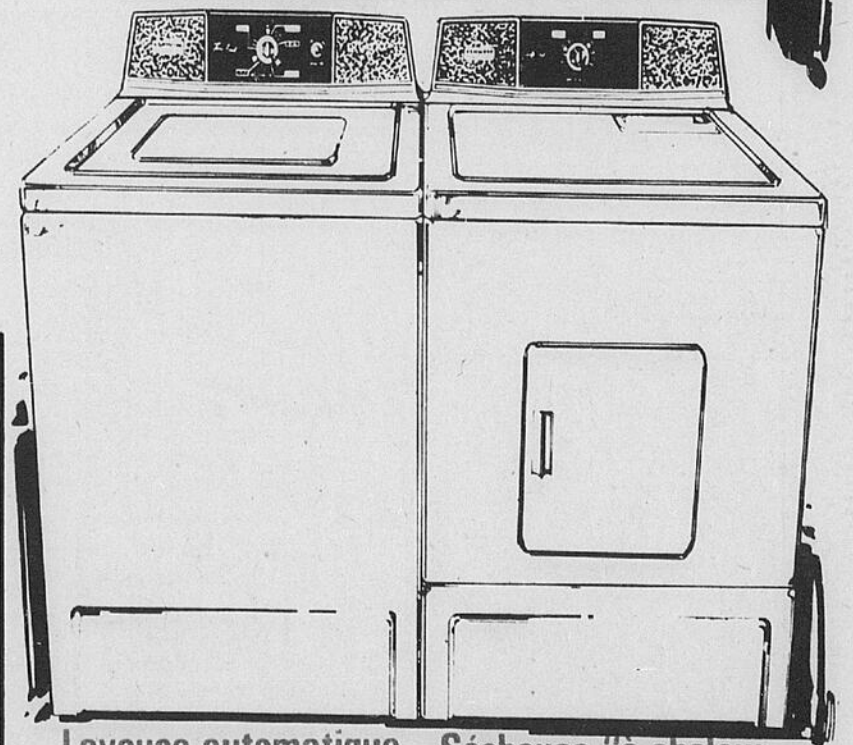

Laveuse automatique à 3 programmes

339⁹⁸ *Mensualités de $12.50

Programmes normal, tricots et tissus délicats, repassage permanent. 2 vitesses. 3 températures laver/rincer pré-réglées dans la minuterie. Filtre à charpie. Protecteur de pompe. Dessus porcelainisé. Blanche.

Sècheuse "à chaleur dégressive" exclusive

239⁹⁸ *Mensualités de $8.00

La chaleur diminue à mesure que les vêtements séchent afin d'empêcher le surséchage. Cycle d'air sans chaleur. Bouton-poussoir de mise en marche dans la minuterie. Filtre à charpie au haut. Interrupteur de sécurité dans la porte. Dessus porcelainisé. Fini blanc.

Simpsons-Sears Ltd.

Sears

Ces appareils sont disponibles chez Sears à Carlingwood, St-Laurent et aux Galeries de Hull et au centre-ville chez Robert Simpsons sur le mail de la rue Sparks.

Simpsons

ON THE SPARKS STREET MALL