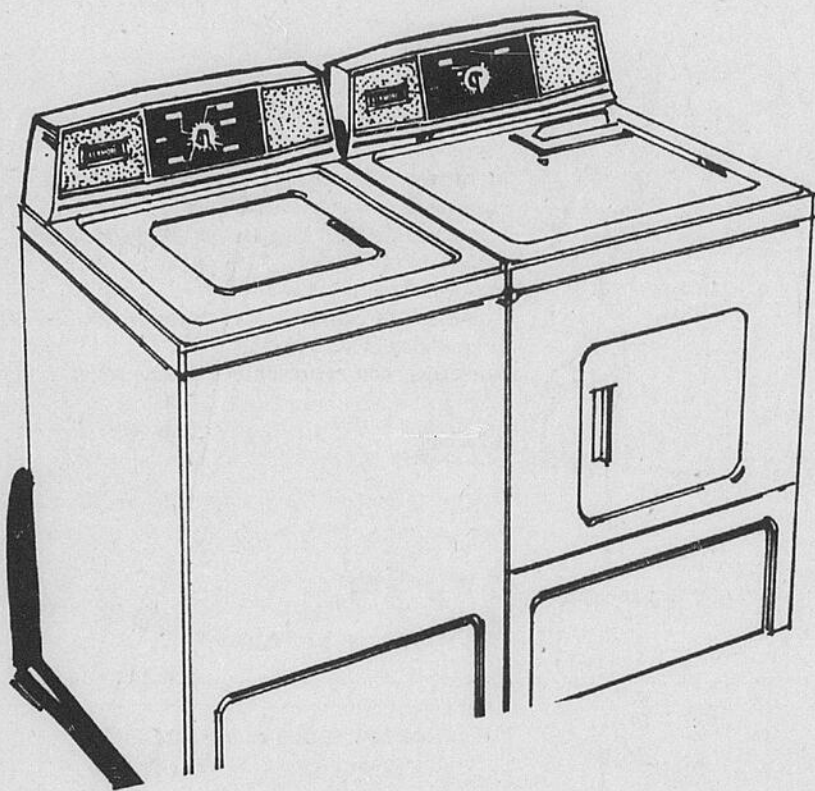

Jours Sears

Qualité Kenmore Bas prix Garantie de remboursement

Sears

- Magasinez mercredi à 9h 30 a.m. précises
- Carlingwood, St-Laurent et Les Galeries de Hull
- Téléboutique 24 heures lorsque indiqué: 523-1211

Duo très pratique de laveuse et sècheuse

Laveuse automatique de service intense

309⁹⁸

Avec programmes normal, "court" et pour articles à repassage permanent. 3 combinaisons de températures lavage/rinçage pré-réglées dans la minuterie. Agitateur à pales droites pour laver efficacement. Protecteur de pompe. Fini blanc.

Sècheuse automatique Kenmore assortie

199⁹⁸

Avec programme double et circulation d'air à grande vitesse pour sécher rapidement. Cycle d'air sans chaleur pour rendre les serviettes duveteuses. Sèche le plastique. Filtre à charpie au haut. Poussoir de mise en marche dans la minuterie. Interrupteur de sécurité dans la porte. Fini blanc.