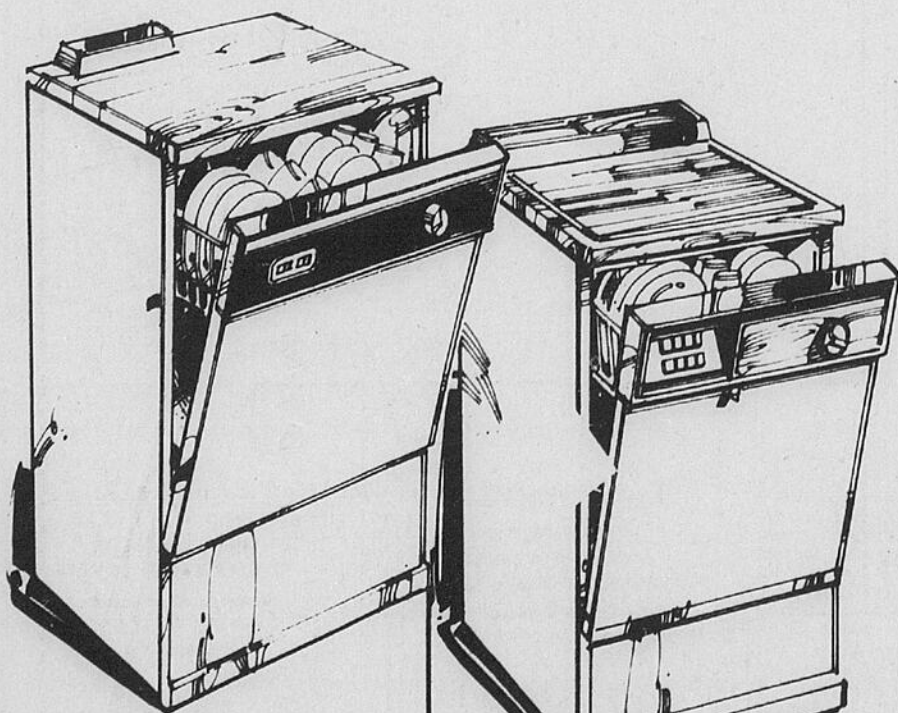

Lave-vaisselle Kenmore

329⁹⁸

*Mensualités de $11.50

Choix de 4 boutons-poussoirs avec lavage 150" à 2 niveaux. Distributeur d'agent de rinçage. Voyants de température et d'arrêt. Séchage à air pulsé par ventilateur avec option Power Miser. Panier à coutellerie. Surface lamellée. Couleurs, $10 de plus.

Lave-vaisselle Kenmore à surface en érable

369⁹⁸

*Mensualités de $13.00

Choix de 6 poussoirs comprenant le cycle de marmites et casseroles. Option de rinçage à 150" pour tous les cycles. 3 niveaux de lavage. Injecteur d'agent de rinçage. Séchage à air pulsé par ventilateur. Power Miser. Surface en érable. Couleur, $10 de plus. Modèle encastré $339.98.