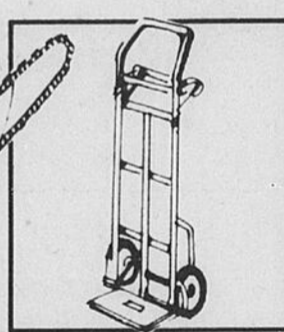

Diabie mobile

42⁹⁸

Rég. $54.98

Diabie transformable en chariot 4 roues. Très pratique!