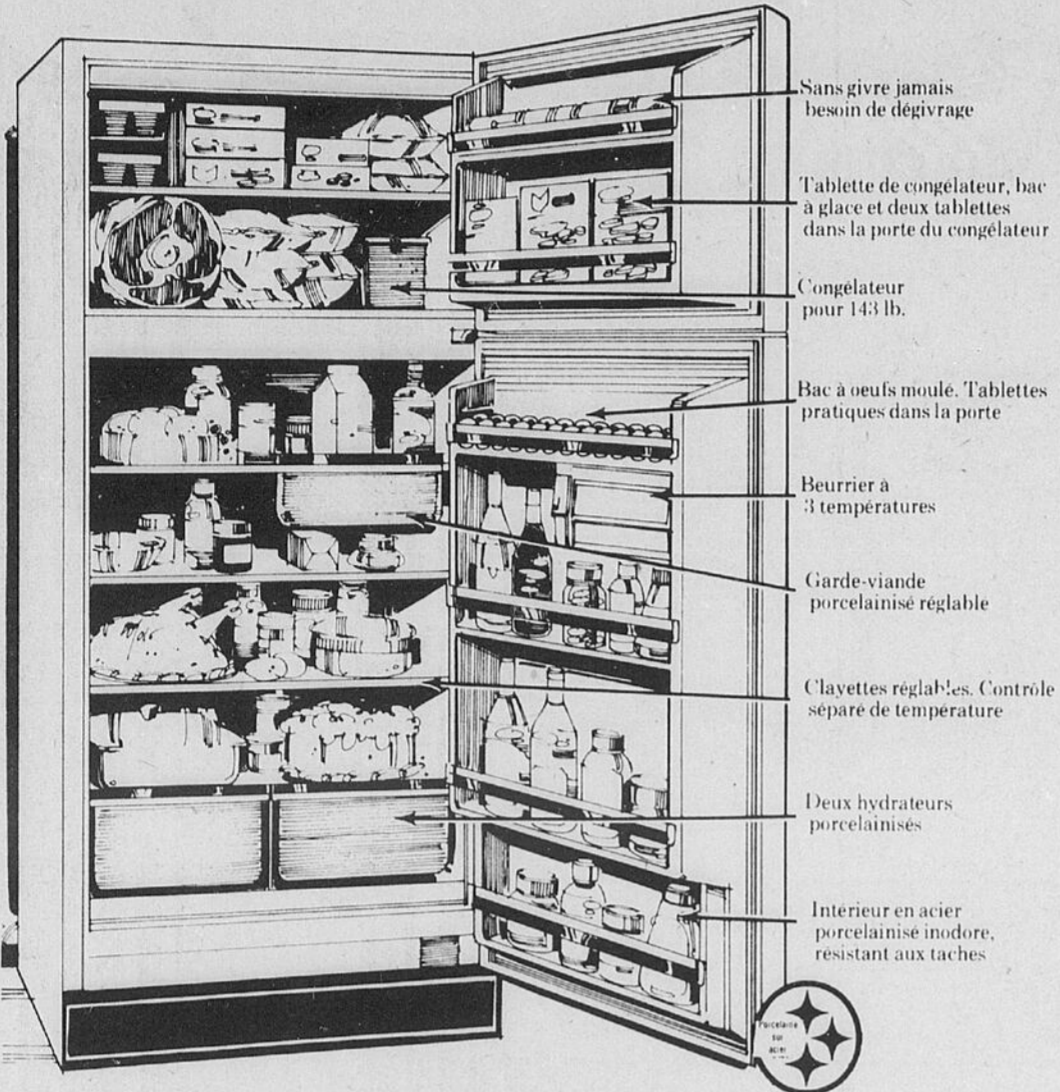

Kenmore

Profitez des prix spéciaux sur des appareils pratiques

- Sans givre jamais besoin de dégivrage
- Tablette de congélateur, bac à glace et deux tablettes dans la porte du congélateur
- Congélateur pour 143 lb.
- Bac à oeufs moule. Tablettes pratiques dans la porte
- Beurrer à 3 températures
- Garde-viande porcelainisé réglable
- Clayettes réglables. Contrôle séparé de température
- Deux hydrateurs porcelainisés
- Intérieur en acier porcelainisé inodore, résistant aux taches

509⁹⁸ Mensualités de $19
Blanc.
Avocat, or moisson — $10 en plus