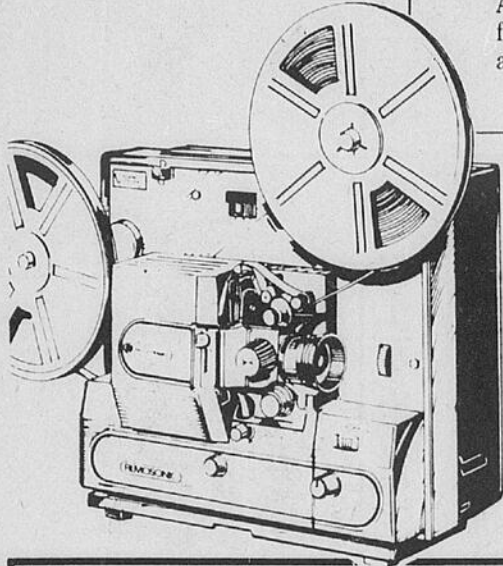

Projecteur sonore Bell & Howell

Pour films Super 8 sonores ou muets. Chargement automatique; marche avant, arrière, projection fixe; 18 ou 24 i/s.

259⁹⁸

Reg. $279.98 Mensualités de $14.00

Cinécamera sonore Bell & Howell

Pour films Super 8 sonores ou muets. Zoom 3 à 1 et mise au point à commande manuelle; compteur de distance automatique (non représentée).

199⁹⁸

Reg. $209.98 Mensualités de $11.00

Caméra 35 mm SLR automatique Canon EX

Objectif 50 mm f1.8, retardateur. Etui et courroi compris.

189⁹⁸

Reg. $209.98 Mensualités de $11.00