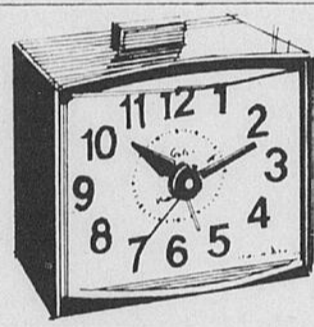

Epargnez $2. Réveil "Dexter" à répétition **9⁹⁸** Rég. $11.98

Cadran éclairé assurant lecture facile. Boîtier en plastique brun. Cristal teinté. Electrique. 3" x 3 1/2".