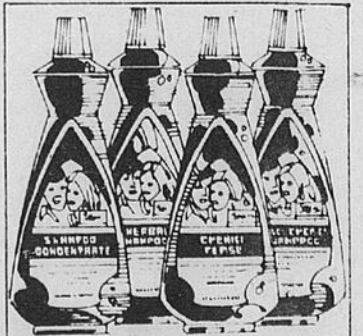

**Epargnez 50¢ sur
les produits Sears**

**Shampooing à la crème
aux oeufs Sears
3 1/2 oz.
Rég. $1.99 $1.49**

**Shampooing concentré
Sears 3 1/2 oz.
Rég. $1.99 $1.49**

**Rinçage-crème Sears
3 1/2 oz.
Rég. $1.99 $1.49**

**Shampooing végétal
Sears. 3 1/2 oz.
Rég. $1.99 $1.49**

Rayon 8 — Hygiène et beauté

Téléboutique 24 heures 523-1211