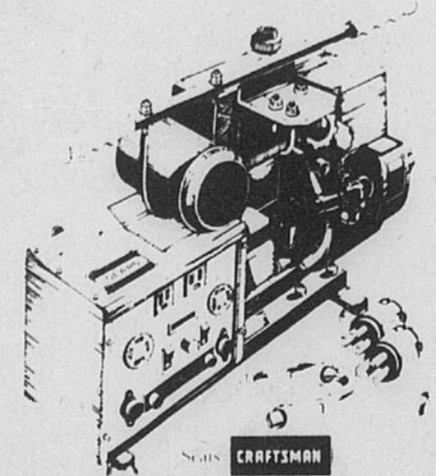

Epargnez $30! Alternateur 2750 watts

Rég. $674.98

644⁹⁸