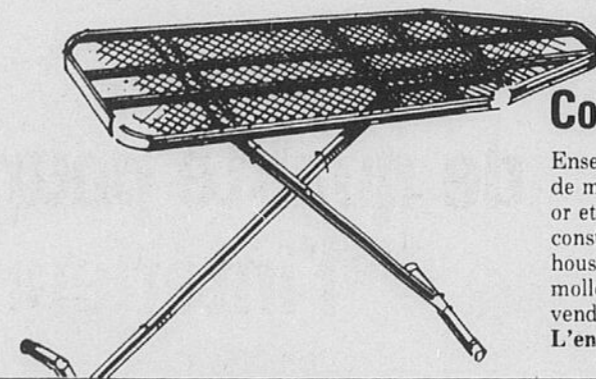

Combinaison de table à repasser

Ensemble de table à repasser et de molleton avec table à fini ton or et pieds réglables décalés en T; construction toute en acier. La housse est en coton imprimé et le molleton est en coton épais. Si vendus séparément: $15.49. L'ensemble.....

13⁹⁹

Ensemble Corning de 3 pièces

L'ensemble comprend des casseroles 1 pinte, 1 1-2 pinte et 2 pintes avec couvercles. Emblème "Spice O'Life". Rég. $29.99.....

24⁹⁹

Epargnez $1 sur robustes sacs à ordures

En robuste polyéthylène vert dans des dimensions de 26 x 36". Avec attaches. Paquets de 40. Rég. $3.99....

2⁹⁹

Des chopes à café attrayantes

Afin d'agrémenter votre pause-café du matin ou de l'après-midi. Rég. $1.99 chacune..... Ch.

1²⁹

Table à repasser

Avec pieds arqués en T entièrement réglables. En acier de ton or. Rég. $13.98.....

11⁹⁹