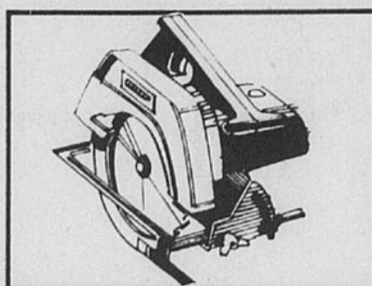

Scie circulaire 1 1/4"

Moteur développant 1 1/4 hp max. Isolation double. Rég. $79.98 $69.98