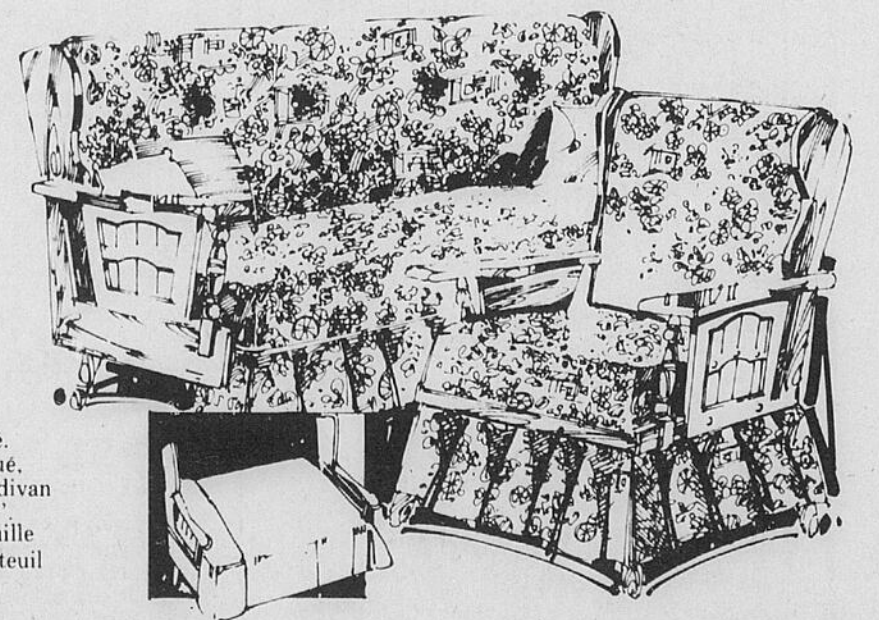

Dînette de coin 4 pièces à prix modique

Table, élément de coin, 2 chaises occupant très peu d'espace et permettant à 6 personnes de s'attabler. Table d'environ 30 x 42" avec plateau en Arborite® stratifié façon "planche à découper" et bord en pareil de 1 1/2". Base à piétement, montures de chaises et d'élément de coin en acier chromé. Élément de coin réalisé en 3 pièces interchangeables convenant à presque tout mur. Chaises rembourrées et élément de coin recouverts de vinyle d'entretien facile de ton tan marron avec fleuri beige. Non assemblé. Instructions comprises. Dim. 69 x 46".

179⁰⁰

Mensualités de $11

Epargnez $30 Divan-lit à dossier haut de style colonial

Divan-lit colonial à dossier haut, de merveilleuse exécution, recouvert en riche 100% nylon fleuri. S'ouvre pour former un lit double.

369⁹⁸

Mensualités de $19