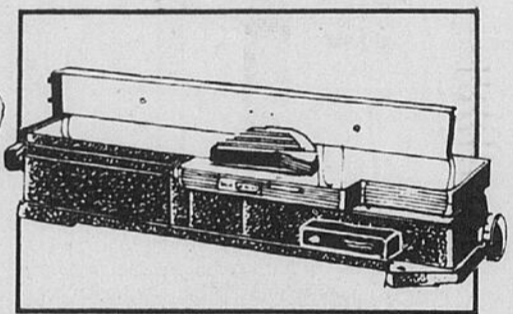

Dégauchisseuse 6"

369⁹⁸

Rég. $419.98

Pour couper bords, adoucir surfaces... et donner des joints presque invisibles. Qualité industrielle. Support monopiecé en fonte.

Aucun acompte. Aucune mensualité et aucuns frais de crédit jusqu'au 1er juin 1977

Tondeuse à siège 7 hp

Rég. $599.98

529⁹⁸

Tondeuse Craftsman avec moteur 7 hp devant. Coupe sur 26" de large. 3 vitesses avant.