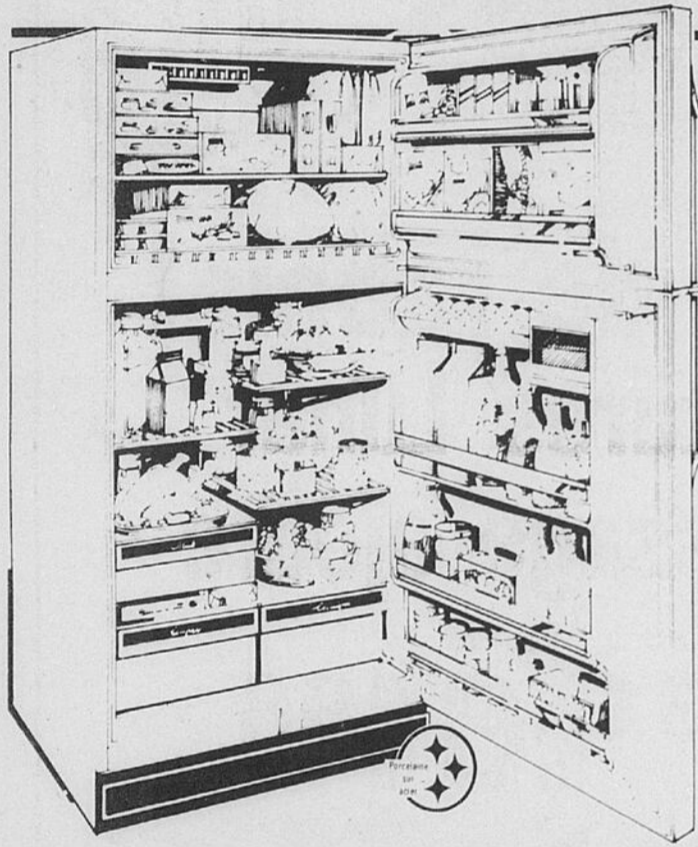

Réfrigérateur familial,
15.1 pi. cu. Sans givre

519⁹⁸ Mensualités de $19.50

Avantages: clayettes mi-largeur réglables selon vos besoins. Hydrateur double et garde-viande réglable. Intérieur en acier porcelainisé inodore et résistant aux taches. Beurrer, bac à oeufs. Tablettes dans la porte. Congélateur pour 140 lb. Tablettes dans le congélateur. Contrôle séparé de température. Accepte appareil à glace (en plus). Sur roulettes. Blanc. 17.1 pi. cu. Sans givre. Congélateur pour 165 lb. $549.98.

Cuisinière 30" avec
four programmé

307⁹⁸ Rég. $324.98
Mensualités de $11.50

Four programmé par horloge pour mise en marche, cuisson et arrêt au temps pré-réglé. 4 éléments amovibles à chaleur progressive (un de 8"). Grilloir à chaleur variable. Prise programmée pour petits appareils. Minuterie. Hublot et lumière de four. Intérieur et extérieur en porcelaine. Dessus à rebord. Blanc. Or moisson, $10. en plus.

Four à nettoyage facile