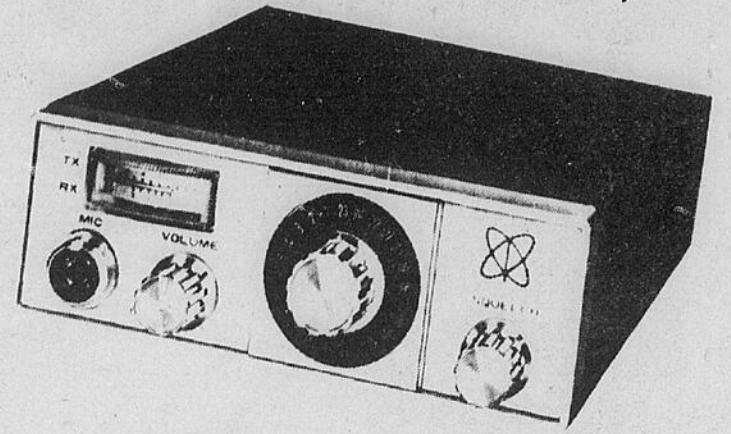

Accessoires d'automobiles... à prix d'économies!

Poste mobile Sears 23 canaux

72⁸⁸