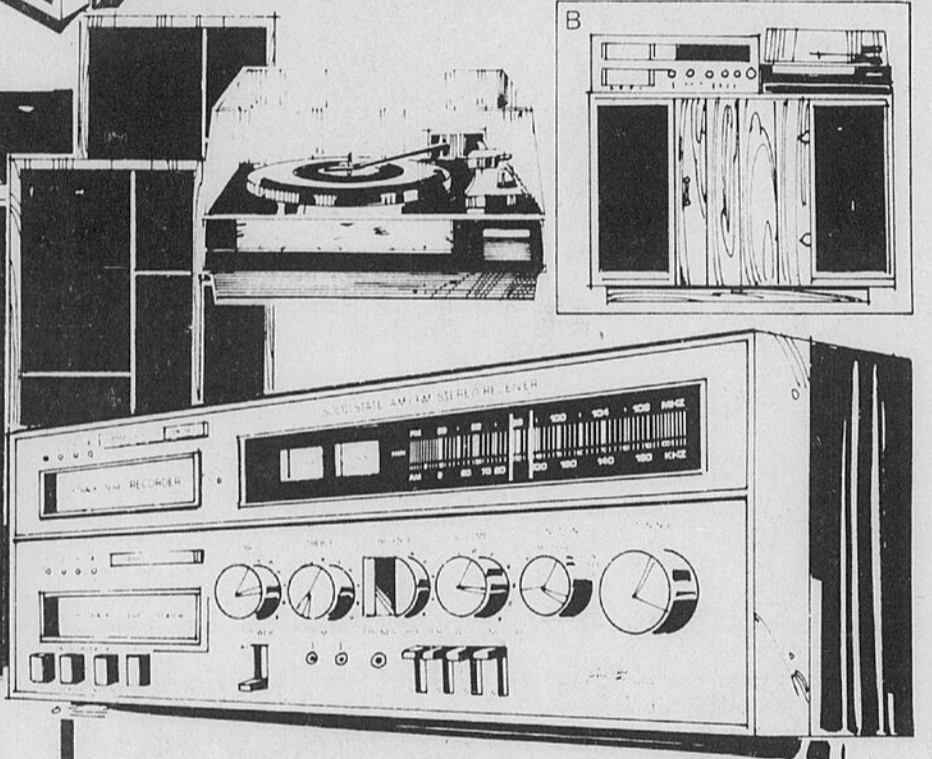

Épargnez $30 sur chaîne musicale avec deux 8 pistes

MENSUALITÉS DE $16

299⁹⁷

Rég. $329.98

Enregistrez maintenant en direct à partir de microsillons AM-FM-FM stéréo, avec les microphones inclus ou directement de cassettes 8 pistes pré-enregistrées. Changeur de disque entièrement automatique. Baffles à haut-parleurs suspendus. Haut-parleurs auxiliaires. Non illustrés. La paire $39.98. b-Support $49.98.

Épargnez $50 sur chaîne stéréo 8 pistes

MENSUALITÉS DE $18

349⁹⁷

Épargnez $5 sur radio/réveil AM/FM électronique

44⁹⁷

Épargnez $40 sur chaîne stéréo-électrophone

MENSUALITÉS DE $20

389⁹⁷

Poste mobile transistorisé à 23 canaux

Était $169.98

99⁹⁷

Comprenant une quantité de grandes caractéristiques! Puissance de sortie de 4 watts; châssis entièrement transistorisé, réglage silencieux, accord précis delta pour plus grande sensibilité et sélectivité, contrôle de volume/interrupteur rotatif, décibel-mètre éclairé et 4 indicateurs de canaux. Les 23 canaux fonctionnent. Limiteur de parasites dûs à allumage, moteur, etc. Prise de système de sonorisation et haut-parleur extérieur. Masse positive/négative. Ferrures incluses. Garantie d'un an sur les pièces et la main-d'œuvre.

Le meilleur poste CB mobile Sears à 23 canaux

Était $229.98

Maintenant

129⁹⁹

MENSUALITÉS DE $10

Comprend un limiteur de parasites spécial contre les bruits d'allumage, moteur. Accord précis continu et réglage silencieux. Voyants séparés d'émetteur/récepteur. Magnifique aubaine à ce très bas prix.

Rayon 57 — Electronique Sears

Poste mobile/fixe à 23 canaux

Était $229.98

Maintenant

159⁹⁷

MENSUALITÉS DE $10

Une autre superbe aubaine. Poste fixe/mobile à 23 canaux. Puissance de sortie de 4 watts CA/CC, poste de base et limiteur de parasites réglable. Accord précis continu et réglage silencieux. Indicateur de canal illuminé. Coffret en bois veiné noir et garniture en aluminium gratté.

Poste mobile AM/BLU

Était $349.98

269⁹⁷

MENSUALITÉS DE $15

Examinez bien ceci! Émetteur/récepteur AM/BLU à alimentation CC. Diffusion publique et jusqu'à 69 canaux (23 canaux, 46 BLU). Aucun cristal à acheter. Puissance de sortie de 4 watts. Interrupteur de limiteur de parasites. Accord précis continu et réglage silencieux. Contrôles de volume et de gain de radiofréquence. Décibel-mètre éclairé. Ferrures comprises.