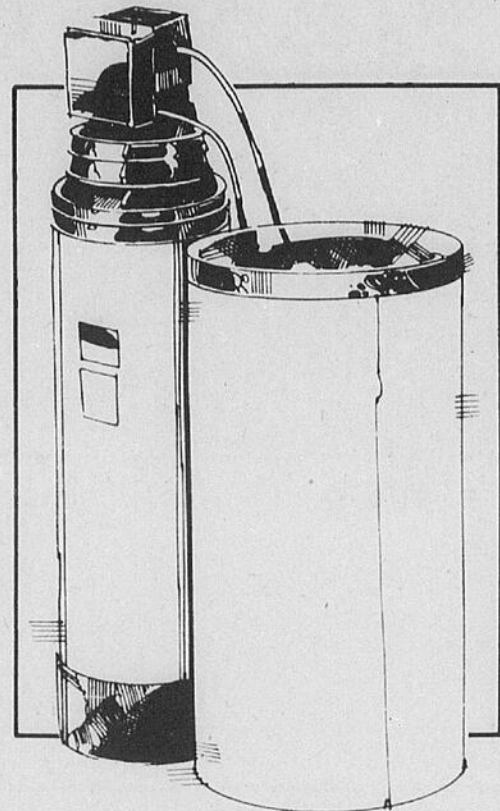

Jours Sears

Réservoir double à 20,000 grains 309⁹⁸

Rég. $359.98

Rayon 42 — Plomberie et chauffage
Téléboutique 24 heures 523-1211

Sears, S.V.P., me faire parvenir sans frais ou engagement une bouteille d'analyse d'eau et un questionnaire d'utilisation de l'eau.

Nom: _____

Adresse: _____

Téléphone: _____

Épargnez $10 sur pompe à jet transformable 1/3 hp
134⁹⁸
Rég. $144.98

Épargnez $20
Pompe à jet transformable
à réservoir galvanisé
Rég. $199.98

179⁹⁸

Réservoir 10.8 gal. imp., moteur 1/2 hp. Transformable de version puits peu profond (aspiration 1" de débit à 4') à Manomètre et interrupteur de pression réglés en usine de 20-40 lb. pouvant être réglés de nouveau. Pompe à auto-amorçage montée sur réservoir; clapet de pied et crepine, contrôle automatique du volume d'air et diffuseur pour puits profond.