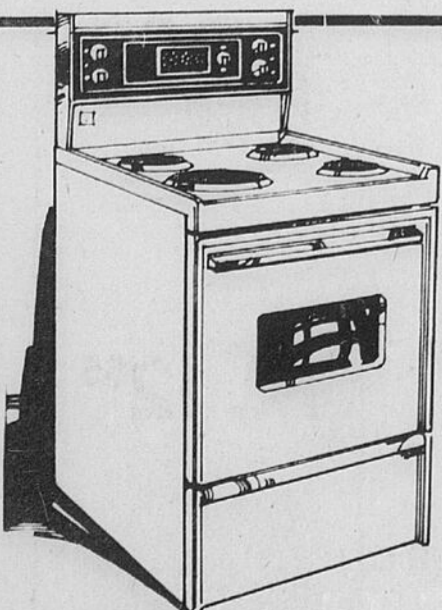

Cuisinière Kenmore compacte de 24". Four automatique

257⁹⁸ Mensualités de $9.50
Rég. $274.98

Four programmé par horloge pour mise en marche cuisson/arrêt au temps pré-réglé. Quatre éléments amovibles à chaleur progressive. Grilloir à chaleur variable. Minuterie. Prise programmée pour petits appareils. Dessus à rebord. Four à nettoyage facile. $10 de plus pour or moisson

Entente d'entretien Sears
Mettez un frein au coût du service avec une entente d'entretien

Nous honorons votre contrat partout au Canada
731-8111

Sears

Simpsons
ON THE SPARKS STREET MALL

Ces appareils sont en vente chez Sears à Carlingwood, St-Laurent ou Les Galeries de Hull et chez Robert Simpsons au centre-ville sur le mail de la rue Sparks.

Epargnez $20

L'équipe
Powermate

149⁸⁸ Mensualités de $10
Rég. $169.88

Pour nettoyer partout dans la maison. Deux puissants moteurs, un pour l'aspirateur et l'autre pour actionner la barre de battage. L'aspirateur redresse les mèches du tapis, la barre de battage et la brosse délogent la saleté. Profil bas pour aller sous les meubles. Avec porte-accessoires et brosse à plancher, brosses à meubles et à épousseter. 2 sacs à poussière inclus.