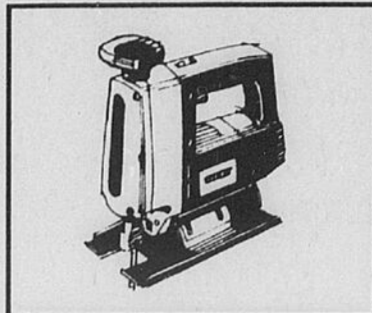

Scie à arabesques automatique

Scie automatique à 12 vitesses avec moteur développant 1.2 hp max. Rég. $99.98 $79.98