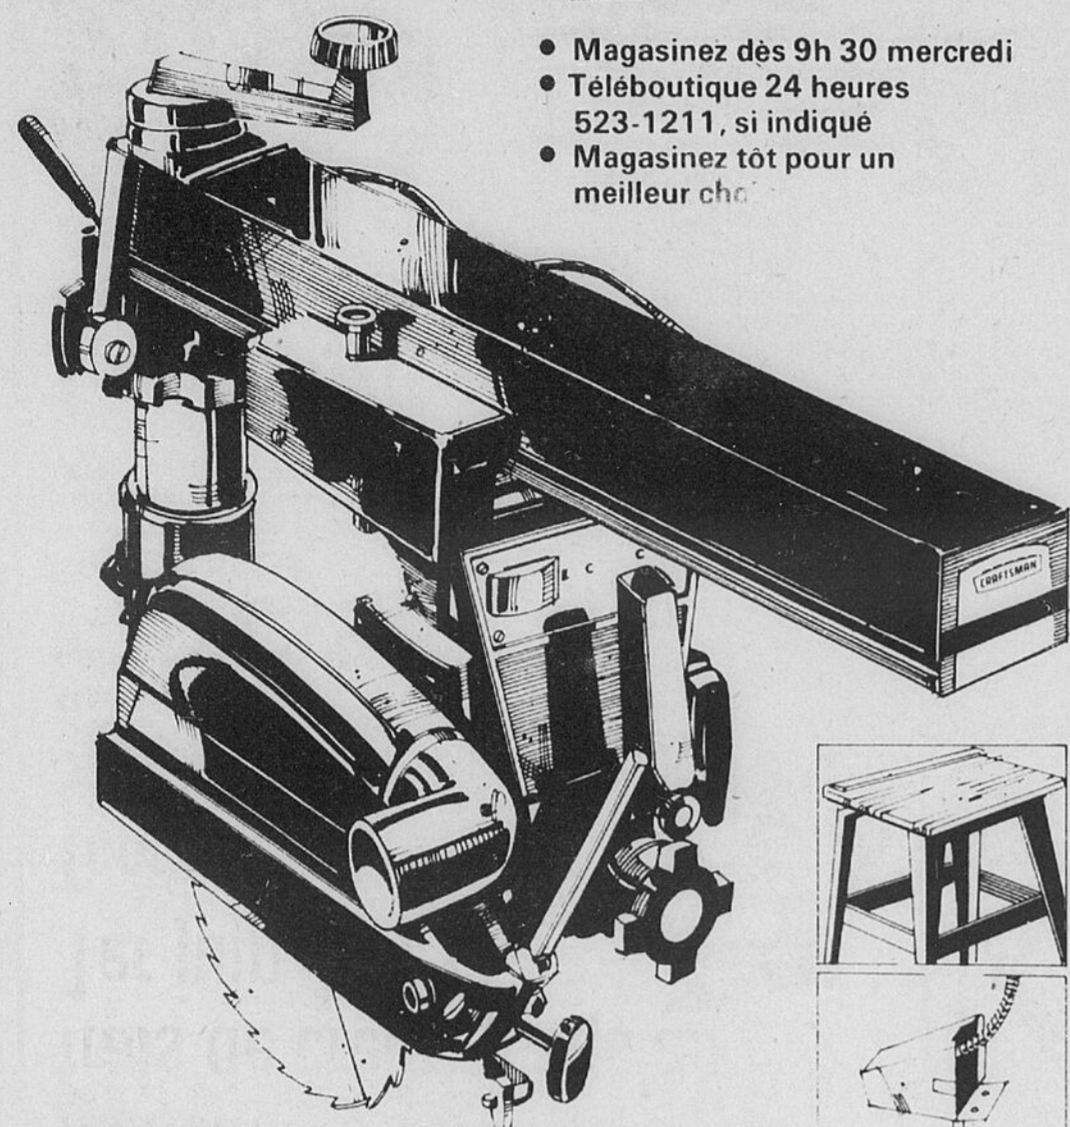

Jours Sears

Epargnez sur ces outils de première qualité

- Magasinez dès 9h 30 mercredi
- Téléboutique 24 heures 523-1211, si indiqué
- Magasinez tôt pour un meilleur choix

Scie radiale Craftsman 10"

299⁹⁸

Prix rég. sép. $403.94

Rayon 9 — Quincaillerie
Téléboutique 24 heures 523-1211

Avec ramasse-sciure et support en acier. Scie radiale qui exécute coupes en travers, refentes, biseaux, onglets. Accepte accessoires (non inclus) pour poncer, mouler, percer, rainurer, sans adaptateur. Moteur 1 1/4 hp à roulement à billes scellées — assez puissant pour couper du bois de 2 1/2" d'épais. 3450 trs mn. Entraînement direct. Démarrage par condensateur. Protège-lame, frein manuel et protecteur de surcharge. Dispositif anti-retour.