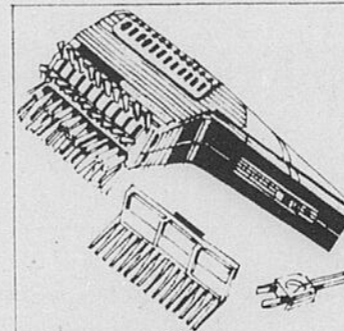

**Epargnez $2 sur
peigne soufflant
économique Kenmore
12⁹⁹**

Rég. $14.99
Élément de 500 watts avec réglages pour mise en plis ou séchage. Peigne et brosse. 125 v. Instr.