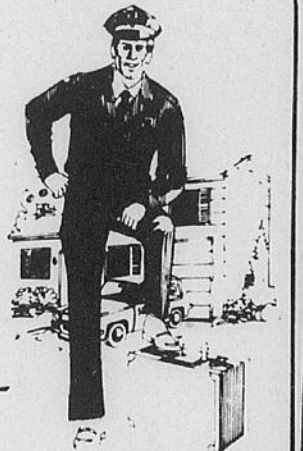

Nous honorons votre contrat partout au Canada
731-8111