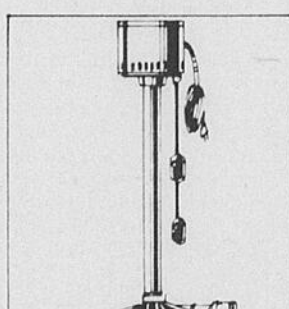

Pompe d'assèchement avec débit 2200 gal. imp./h.
47⁹⁸
Rég. $59.98