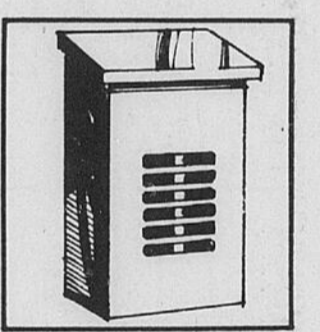

Boîte aux lettres en acier noir

4⁹⁹

Belle boîte décorative en acier fini noir.

Rayon 9 — Quincaillerie
Téléboutique 24 heures 523-1211