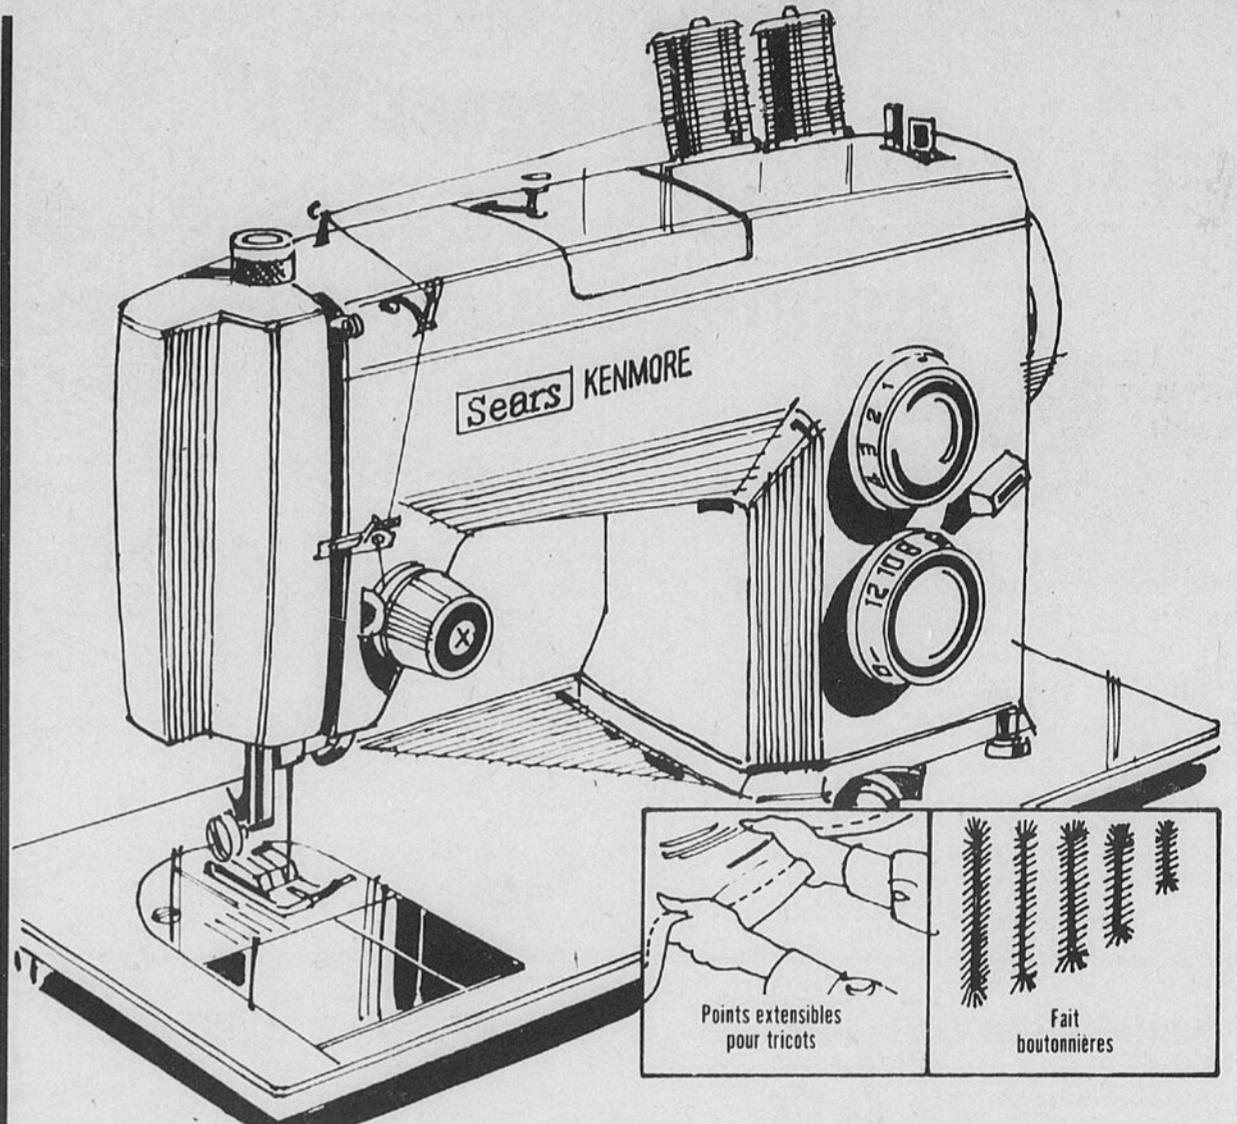

Epargnez $20 sur Kenmore à point extensible

Cousez votre garde-robe printanière! C'est un jeu d'enfant avec cette machine à coudre Kenmore à point extensible. Cette machine possède tous les avantages d'un modèle professionnel. Fait des coutures droites ou zigzag en points extensibles ou courants. Reprise, fait des ourlets invisibles, des points de croquet extensibles et des points de satin. 10 points décoratifs. Longueur et largeur des points réglables. Eclairage s'allumant pour mise en marche.

149⁹⁹ Rég. $169.99
Mensualités de $10

Rayon 20 — Machines à coudre aspirateurs
Téléboutique 24 heures. Composez 523-1211