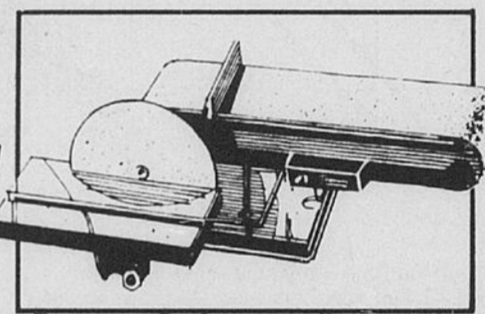

Ponceuse Craftsman à disques/ruban

219⁹⁸

Rég. $259.98

Ponçage brut pour façonner, doux pour fini luisant ou pour incrustations. Support s'inclinant à 45° pour ponçage en biseau.