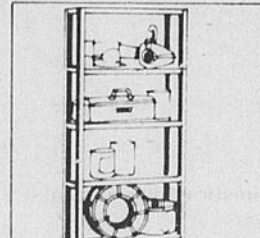

Épargnez $3 sur étagère en acier à 5 tablettes
22⁹⁸
Rég. $25.98