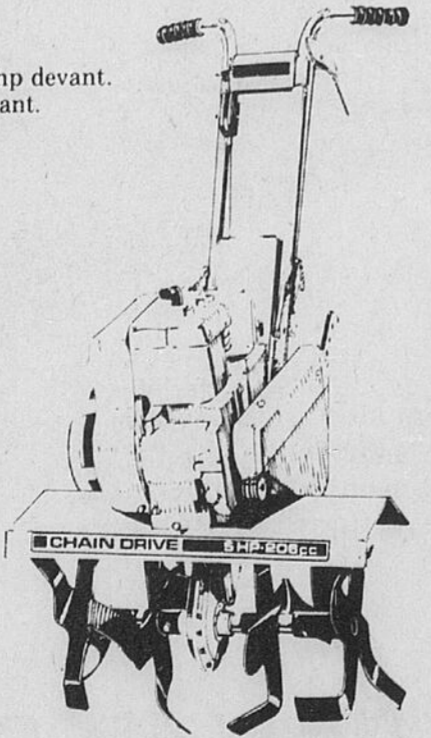

Epargnez $20 sur rotoculteur Sears 5 hp

Rég. $269.98

249⁹⁸

Moteur Briggs & Stratton® à arbre horizontal. Transmission à entraînement par chaîne. 1 vitesse avant et point mort. Couteaux de 13" coupant sur une largeur de 24" max.

Rayon 9 — Quincaillerie
Téléboutique 24 heures 523-1211