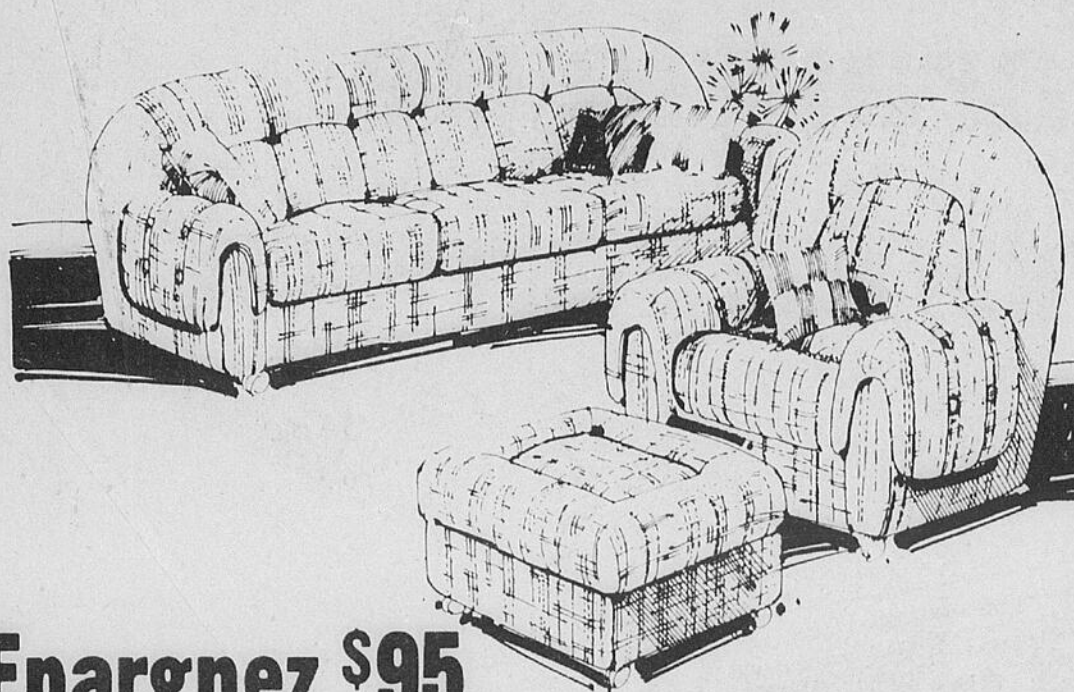

Jours Sears

Epargnez $95
Confortable mobilier
contemporain 3 pièces
$469 Mensualités
de $11.50

Un mobilier vraiment confortable avec coussins de sièges bombés de 6 1/2" d'épais, sièges et dossiers inaffaissables. Montures en bois dur. Roulettes devant. Recouvrement anti-tâches en plaid d'oléfine beige. Achetés séparément: divan, $314.98; fauteuil, $175.00; tabouret, $75.00. Epargnez aussi $35.00 sur le fauteuil à dossier haut. Rég. $185.00. **$150.00**

Fantastiques aubaines de meubles! Fantastiques aubaines de meubles pour toutes les pièces de la maison!

Epargnez $50
Mobilier rustique 2
pièces à fini pin cognac
599⁹⁸ Sép. $649.98

Mensualités de $23.00

Bois apparent entièrement en pin blanc. Coussins en mousse recouverts de tweed d'oléfine rouille. Mobilier 2 pièces: divan, fauteuil. Séparément: divan, $419.98; fauteuil $230.00. Non représentés: causeuse, $299.98; tabouret, $89.98; fauteuil berçant à plate-forme, $219.98