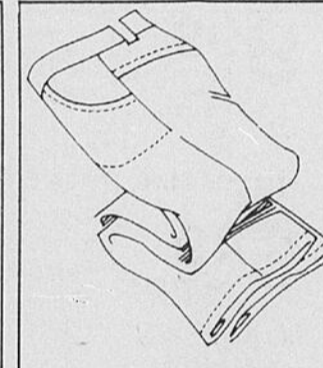

Épargnez $2. Jeans en denim de coton prélavé pour filles

697 ch.

Rég. $8.98. Teint à l'indigo pour décolorer. Laver et sécher à la machine. Marine. Grandeurs filles: 7-16.

Des articles à prix avantageux... pour bébés et enfants

Épargnez $14.99. Lit de style colonial pour bébés

Rég. $99.98

84⁹⁹

a-Lit en bois massif robuste avec panneau de maintien 4 positions. Accepte matelas 27 x 52" (non inclus). 1 côté s'abaisse; grands panneaux de bouts. Barreaux à espacement de sécurité au fini non toxique pour la protection de bébé. Ni bords, ni coins coupants. Roulettes amovibles. Fini blanc ou noyer.