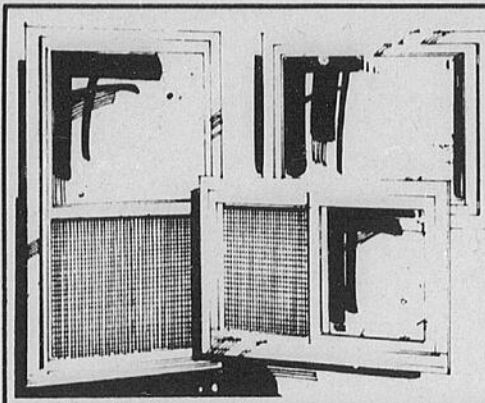

Porte aluminium "Countess"

1 1/2" d'épais. Contre-porte aux lignes verticales élégantes. Vitre auto-rangeante. Charnières à coussinets "Oilite" de très bonne qualité. Cliquet pour régler l'aération à intervalles de 1/8". Ferrures et instructions incluses. Choix de deux dimensions populaires: 32" x 80" ou 34" x 82". Brun seulement. Rég. $124.99

109⁹⁹

$5 de rabais sur fenêtres ("Série 100")