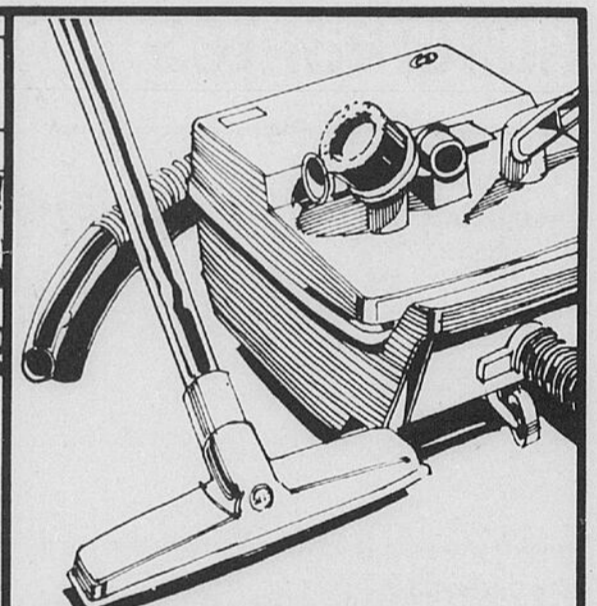

Epargnez $10
Aspirateur-traineau de luxe. Efficace pour tous les nettoyages.

79⁸⁸ Rég. $89.98

Nettoie planchers, tentures, meubles et tapis. Interrupteur à pédale. Accessoires: brosses à tapis et à planchers, brosses à meubles et à épousseter et suceur plat. 2 sacs à poussière inclus.