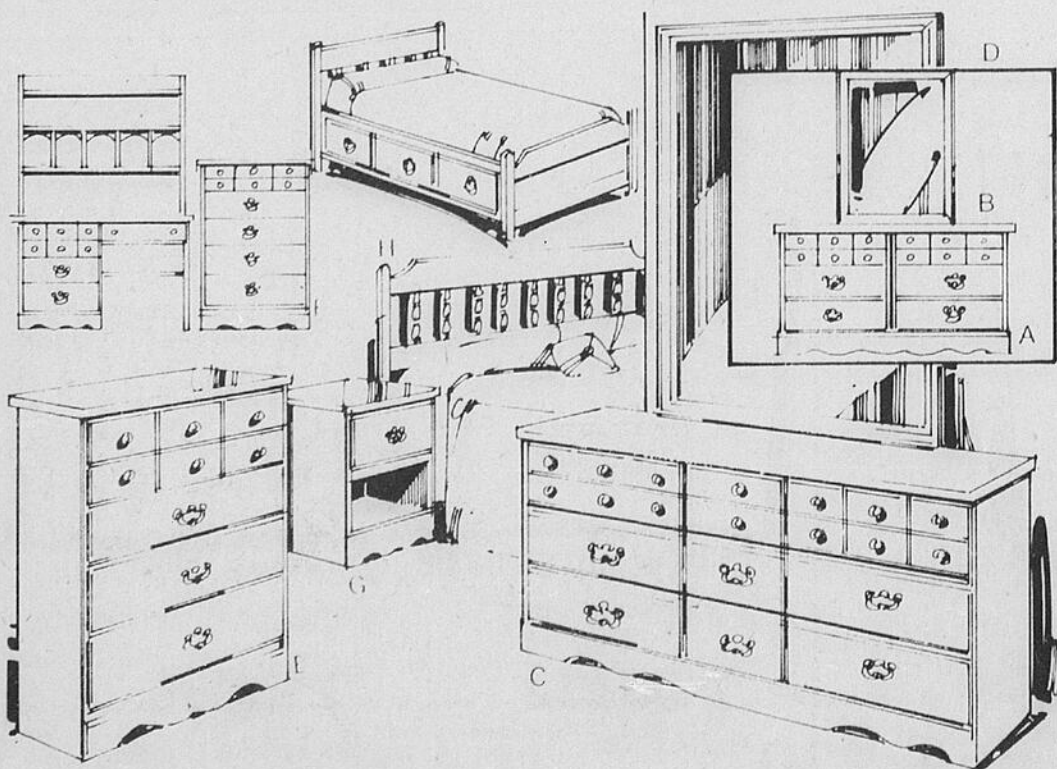

Epargnez!
Colonial blanc lustré
en réassortiment
Epargnez de $3 à $20.
Montures et devants de
tiroirs en bois dur. Dessus et
côtés avec centre en aggloméré.

a-Commode double. Rég. $129.98. Maintenant $119.98
b-Miroir. Rég. $37.98. Maintenant $34.98
c-Commode triple. Rég. $169.98. Maintenant $149.98
d-Miroir. Rég. $51.98. Maintenant $46.98
e-Chiffonnier 4 tiroirs. Rég. $84.98. Maintenant $74.98
f-Chiffonnier 5 tiroirs. Rég. $99.98. Maintenant $89.98
g-Table de chevet. Rég. $42.98. Maintenant $36.98
h-Lit à fuseaux. Rég. $82.98. Maintenant $74.98
j-Bibliothèque. Rég. $77.98. Maintenant $69.98
k-Ensemble de lit princesse. Rég. $209.98. Maintenant $189.98
l-Bureau à piètement. Rég. $114.98. Maintenant $99.98

*Conditions de crédit

**SIMPSONS-SEARS
COMPTE UNIVERSEL**

- Aucun acompte
- Jusqu'à 2 ans pour payer
- Rajout aux commandes précédentes au moment désiré

**OUVREZ UN COMPTE
UNIVERSEL DES
AUJOURD'HUI**

EXEMPLES CONDITIONS REGULIERES 24 MOIS POUR PAYER

Montant	Paiement mensuel	Coût de crédit
100.01 à 110.00	9.00	1.84
200.01 à 210.00	12.00	3.59
300.01 à 310.00	16.00	5.34
390.01 à 400.00	20.00	6.91

Conditions spéciales

Paiements inférieurs
Jusqu'à 36 mois pour payer
Veuillez spécifier au moment de commander si vous désirez ces conditions de crédit.

POUR LES APPAREILS

C'est plus facile de posséder une sècheuse, laveuse, réfrigérateur, lave-vaisselle, congélateur ou cuisinière de Simpsons-Sears.

Montant	Paiement mensuel	Coût de crédit
100.01 à 110.00	5.50	1.84
200.01 à 210.00	7.50	3.59
300.01 à 310.00	11.50	5.34
390.01 à 400.00	14.50	6.91

POUR GROS ACHATS TOTALISANT PLUS DE $400.00

AVIS: Vu la différence des taxes provinciales, les paiements mensuels ci-dessus ne comportent pas de taxe de vente.

Montant	Paiement mensuel	Coût de crédit
400.01 à 410.00	15.00	7.48
500.01 à 510.00	19.00	8.84
600.01 à 610.00	23.50	10.59
700.01 à 710.00	27.00	12.84