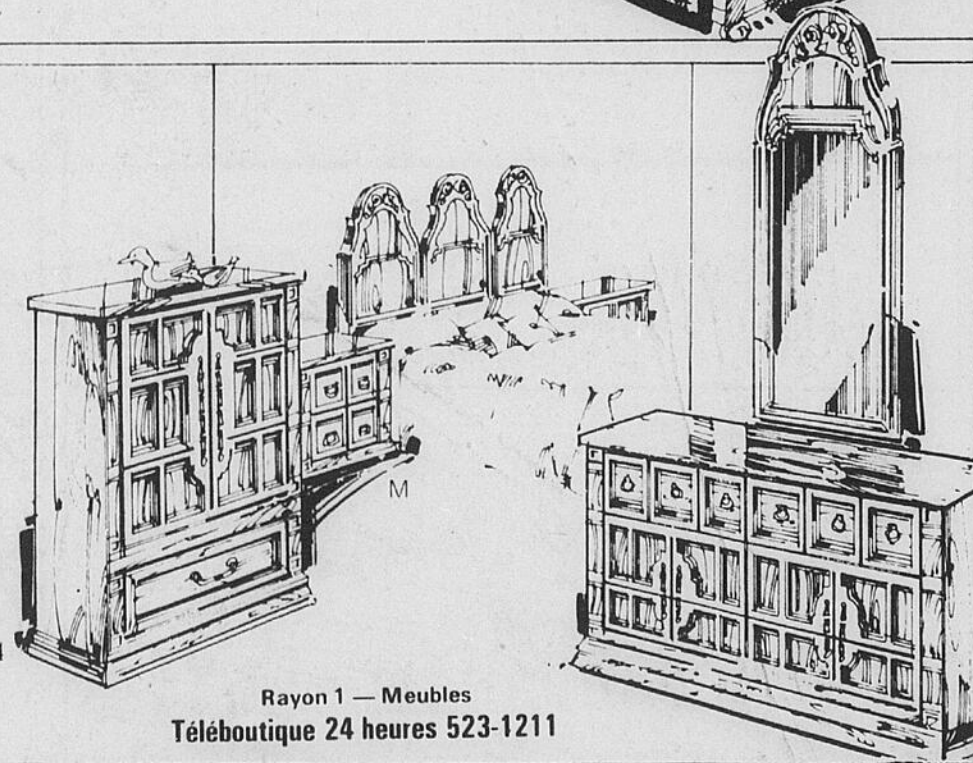

Aubaine!
Élegant mobilier régional
français de 7 pièces
679⁰⁰
Mensualités de $26.00

Quel mobilier élégant! Comprend la table de 42 x 58-70", 4 chaises droites à riche recouvrement en velours de coton/rayonne et un joli vaisselier 2 pièces avec éclairage intérieur et rainures pour retenir les articles exposés. Fini cerisier avec patinage naturel. Fauteuils, $69.98 chacun.

Mobilier 4 pièces
d'inspiration espagnole
pour la chambre à coucher

399⁹⁸ Sép. $449.98

Mensualités de $20.00

Les moulures élaborées sont réalisées en polystyrène. Centres en aggloméré robuste et montures en bois dur. Fini pacanier prononcé lustré à la main. Mobilier 4 pièces: miroir, chiffonnier, 4 tiroirs, commode triple, panneau de chevet. m-Table de chevet, $109.98

Rayon 1 — Meubles
Téléboutique 24 heures 523-1211