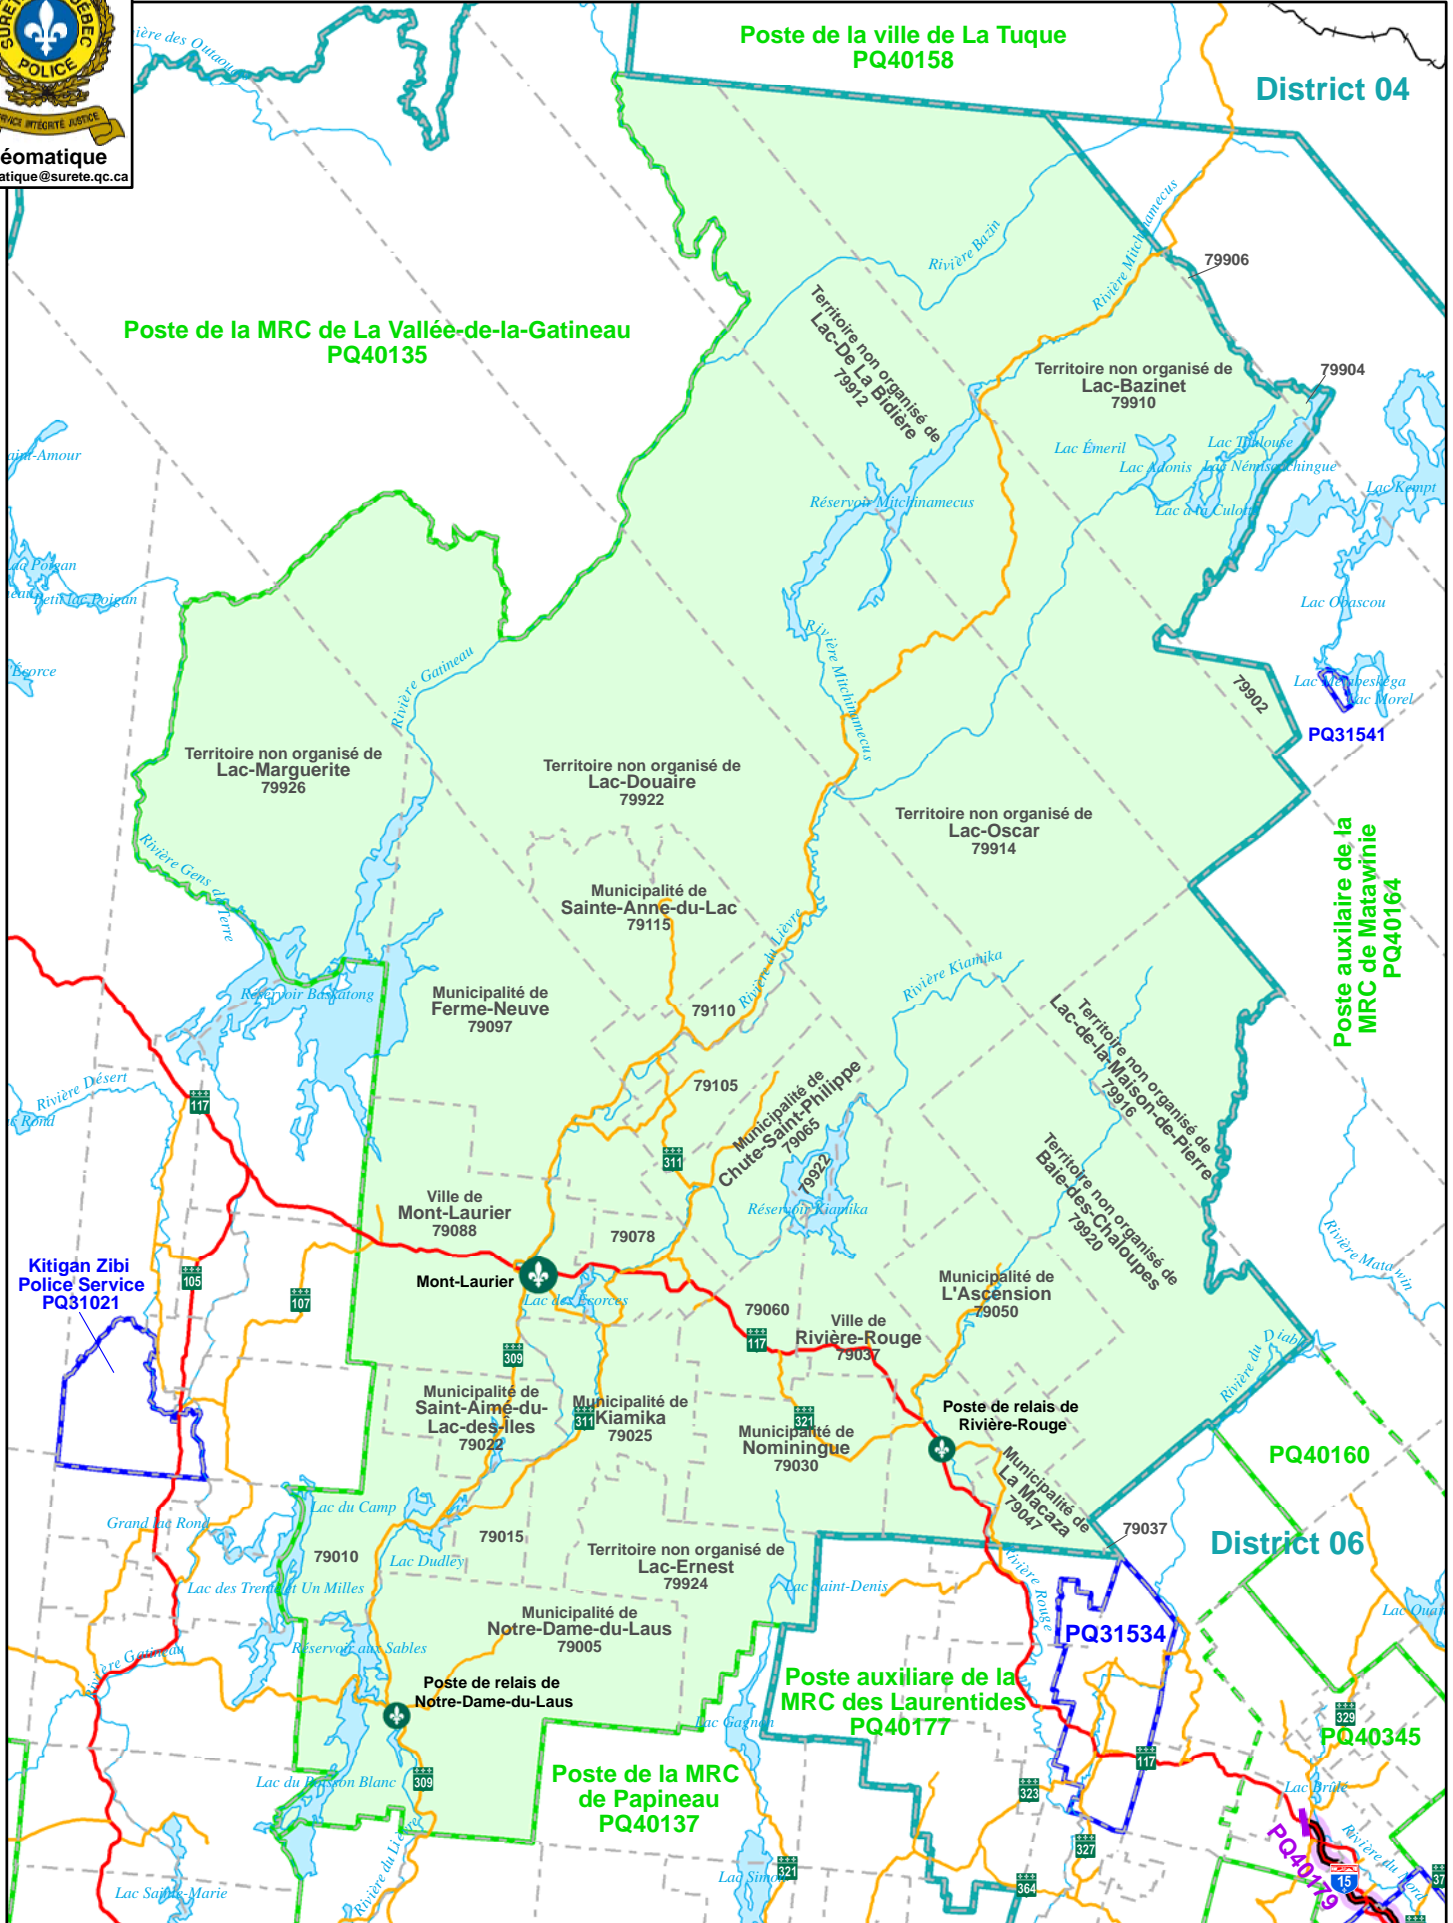

Poste de la ville de La Tuque
PQ40158

District 04

Poste de la MRC de La Vallée-de-la-Gatineau
PQ40135

Kitigan Zibi
Police Service
PQ31021

Poste auxiliaire de la
MRC de Matawinie
PQ40164

Poste auxiliaire de la
MRC des Laurentides
PQ40177

PQ40179 Poste autoroutier des Laurentides

Corps ou services policiers municipaux ou autochtones

PQ31534 Service de police de Mont-Tremblant
PQ31541 Service de police de Manawan

Municipalités

79010 Municipalité de Notre-Dame-de-Pontmain
79015 Municipalité de Lac-du-Cerf
79037 Ville de Rivière-Rouge
79060 Municipalité de village de Lac-Saguay
79078 Municipalité de Lac-des-Écorces
79105 Municipalité de Lac-Saint-Paul
79110 Municipalité de Mont-Saint-Michel
79902 Territoire non organisé de Lac-de-la-Pomme
79904 Territoire non organisé de Lac-Akonapwehikan
79906 Territoire non organisé de Lac-Wagwabika
79922 Territoire non organisé de Lac-Douaire

Légende

Desserte policière

-  Sûreté du Québec
-  Sûreté municipale
-  Corps ou service de police autochtone
-  District
-  Région, UDP*
-  Poste principal
-  Poste auxiliaire
-  Poste autoroutier (Limites)

-  Autoroute
-  Route principale
-  Route secondaire
-  Voie ferrée
-  Hors Québec
-  Cours d'eau
-  Frontières internationales
-  Frontières provinciales ou d'états
-  Limites municipales

* Unité de direction des postes
** CPM = Corps de polices municipaux
*** Afin de ne pas surcharger la carte là où les bureaux d'un poste se situent au même endroit que ceux d'un quartier général, nous avons priorisé le symbole du quartier général. Dans le cas où les bureaux d'un poste autoroutier se situent au même endroit que ceux d'un poste, nous avons priorisé le symbole du poste.