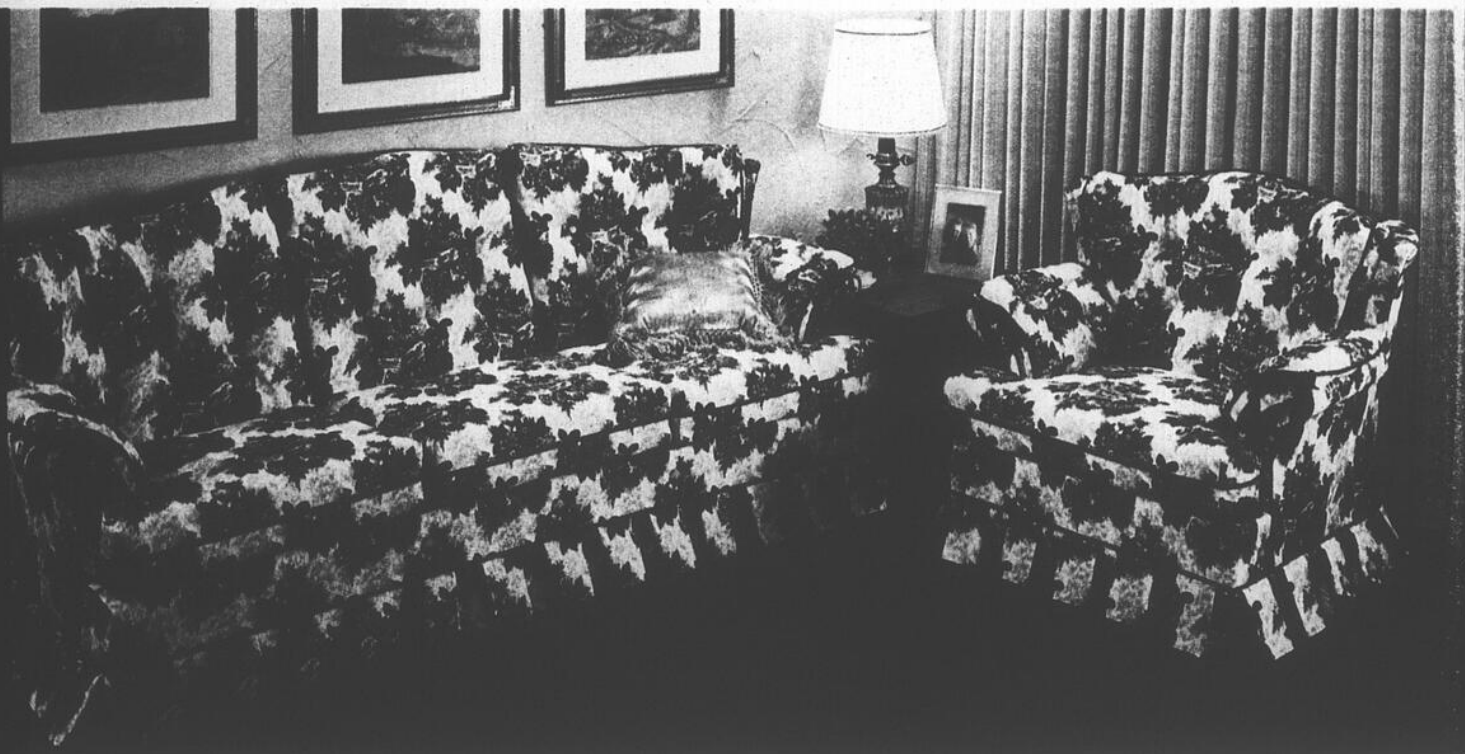

Page couverture: mobilier de salon à dossiers hauts

Modèle contemporain recouvert de peluche acrylique Orlon beige. Canapé: 81 x 38 x 34 po. Fauteuil: 31 x 38 x 34 po. Berceuse pivotante: 31 x 38 x 34. Pouf: 24 x 20 x 12.

Ens. 4 pièces:
$ 679

Le charme rustique allié au confort dans ce mobilier 2 pièces

Canapé et fauteuil de style colonial. Modèle à dossiers arrondis, appui-bras coussinés et volant.

Recouvrement en nylon résistant. Imprimé floral ton or. Canapé: 86 x 33 x 36. Fauteuil: 38 x 33 x 36.

Ens. colonial 2 pièces:

$588