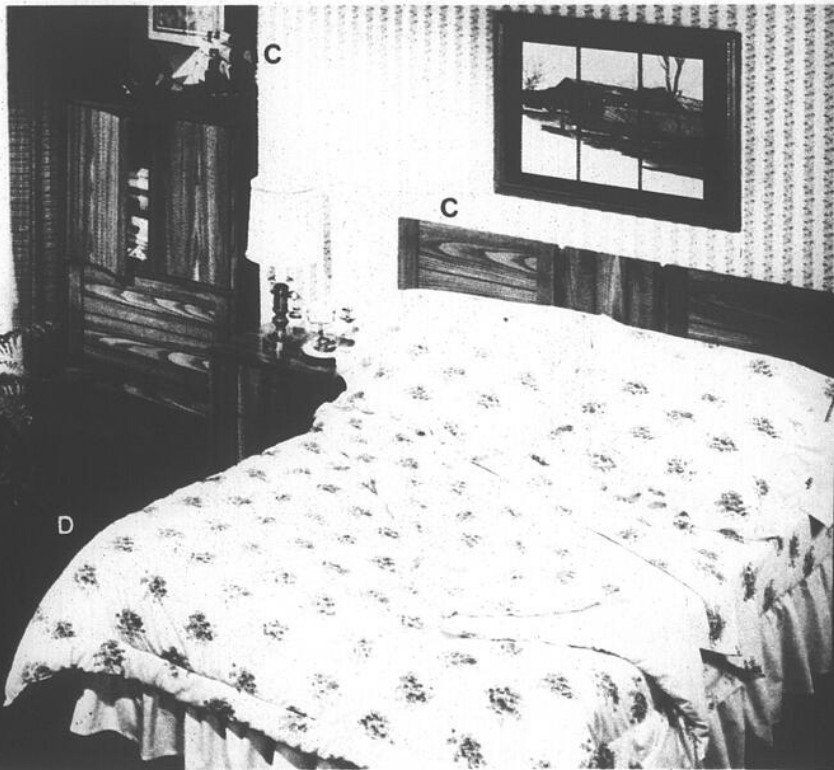

Lit 1 place (64 x 86 po)

Prix confort, chac.:

29.95

Lit 2 places (80 x 86 po)

Prix confort, chac.:

36.95

Grand lit (86 x 90 po)

Prix confort, chac.:

39.95

Mobilier de style étudié...

C. Mobilier 4 pièces à moulure en chêne et fini imitant le chêne. Commode triple (66 x 18 x 31 po), miroir (21 x 41 1/2 po), chiffonnier (36 x 18 x 50 po), panneau chevet (54, 60 po). **Mobilier 4 pièces:**

\$569

Table de chevet, chac.: 82.50

Une allure sans pareille...

D. Ens. de draps "Orleans" coton, polyester. **6 pièces, lit 1 place:** 1 drap plat, 1 drap-housse, 1 taie, couvre-oreiller, volant et édredon. **8 pièces, lit 2 places et grand lit:** 1 drap plat, 1 drap-housse, 2 taies, 2 couvre-oreillers, volant et édredon. Fond bleu ou écru.