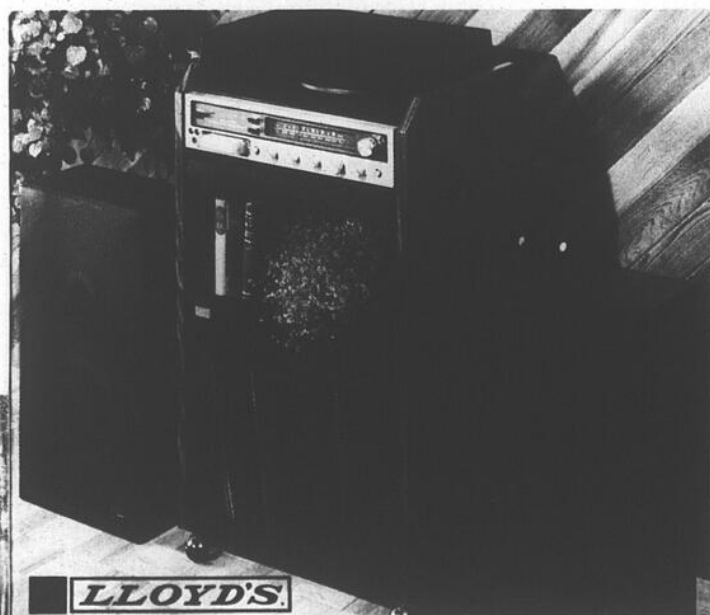

Économisez $30! Chaîne stéréo "Stack Pack" de Lloyd's. Récepteur AM-FM stéréo, enregistreur-lecteur de cartouches, tourne-disque semi-automatique, 2 haut-parleurs, support. **Pièces, main-d'œuvre, service à domicile garantis 90 jours.**

Prix courant Woolco, l'ens. 309.96

Prix confort, l'ens.:

279⁹⁶