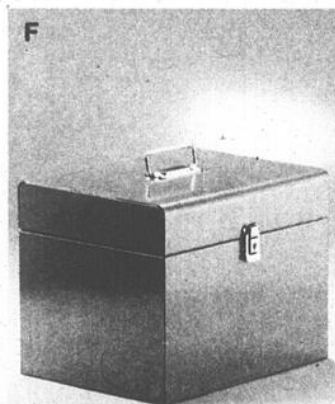

Tableau d'affichage

J. En liège avec cadre en noyer veiné. 24 x 36 po. Chac.:

9.99