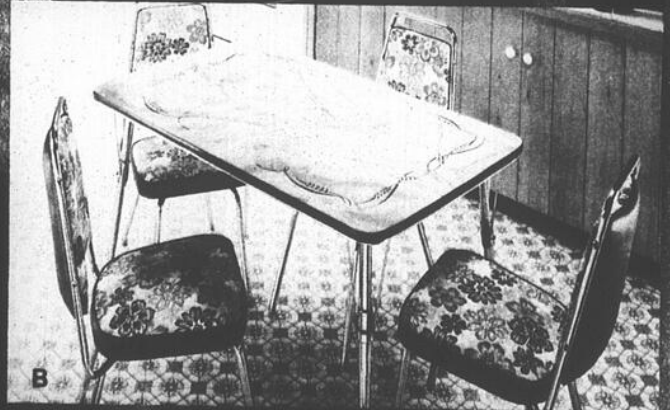

Mobilier de cuisine

A. Plateau laminé aspect chêne résistant à la chaleur et aux taches. Garniture en vinyle Mylar. Table 36 x 48 po s'ouvrant à 60 po. Pieds chromés. Chaises recouvertes de vinyle Ranchyde sable et noisette. Patins niveleurs.

Ens. table et 4 chaises:

$199

Modèle compact Ens. 5 pièces

B. Idéal pour les petites cuisines. Plateau laminé aspect marbre. 30 x 40 po s'ouvrant à 48 po. Chaise à cadre chromé. Recouvrement en vinyle fleuri.

Ens. table et 4 chaises:

$159

Élément mural divise-pièce

C. Section à abattant, section 2 portes. Aspect bois veiné. 48 x 11 1/2 x 66 po.

Prix confort, chac.:

124.95

Support pour télé et divise-pièce combinés

D. Pour la plupart des téléportatives. Très spacieux. Aspect pacanier. 48 x 16 x 34 po.

Prix confort, chac.:

64.95

Ne manquez pas nos tapis en page 8