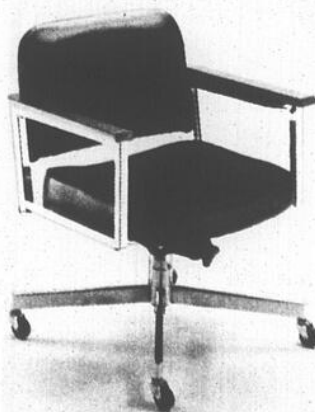

178.95

Bureau 24 x 45 po

E. Bureau semi-ministre à surface 24 x 45 po. 1 tiroir-coffre 5 1/2 po et 1 tiroir-classeur se verrouillant. Chac.:

139.95

Classeur 2 tiroirs

F. Tiroirs sans point de suspension avec serrure à came. 15 x 18 x 29 3/8 po. Havane. Chac.:

59.87

G

H

J Chaise de bureau

G. Fonctionnelle et confortable. Base à 4 pieds avec roulettes. Recouvrement nylon noir. Chac.:

58.95

Fauteuil de bureau

H. Base solide en forme de patin qui facilite le déplacement. Brun ou rouille. Chac.: