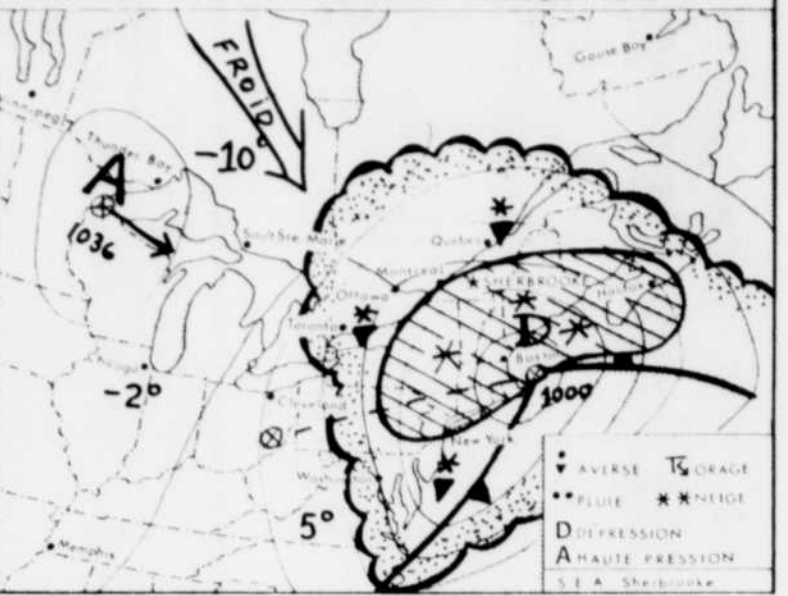

AVONS besoin propriétés à revenus de tous genres pour des clients. Revenu $32,500. Demers, 872-3682. FIDUCIE DU QUEBEC, courtier, 565-8181.

BLOCS: catégorie 31 pour fin. 100 pces. Revenu $13,860 annuellement. Const. 1976. Pour inf. 849-4306.

EST, duplex brique, 2x5 grandes pces, plancher bois franc, sous-sol libre avec garage. Terrain 100x200. 4768 Chemin Emond, 569-8497, 563-3000.

EST, duplex 1x4, 1x3 pces, très propre, chauffage H.A.F. Terrain 55x110. Gérard Emond, 563-0215, 563-3000.

LE PERMANENT, courtier. EST, PAR PROPRIETAIRE. Prés 100 pces. Revenu $13,860 annuellement. Const. 1976. Pour inf. 849-4306.

EST, par propriétaire, entrée privée et 6 pces. Revenu $7,000. Comptant à discuter. 566-7754.

EST, bon triplex brique, garage, 2x3 et 5 pces, garage, plancher bois franc, très bien équipé. Vont Lachance, 566-2753. FIDUCIE DU QUEBEC, courtier, 565-8181.

FIN D'IMPOT! 4 logements, catégorie 31, site idéal, près de Carrefour, Jacqueline Desautels, 843-7352, 563-3000.

LE PERMANENT, courtier. MAISON de 2 loges 5 1/2 avec 3 pces au sous-sol. Situé 433 7e Ave Nord. Après $8 569-2708.

NORD, AUBAINE! Seulement $23,000. Duplex grand terrain, piscine, boisserie d'époque, planchers bois franc, Michel Cousineau, 566-6644.

COURTIER UDEC NORD, 8x4' et 2x5', grandes pièces, bien situé, const. 1963. J. Denis Moreau, 562-8467. FIDUCIE DU QUEBEC, courtier, 565-8181.

La météo

Une dépression voyageant rapidement au sud de nos régions influencera le temps durant les prochains deux jours. Le centre de cette perturbation atteindra Boston ce soir. Les Cantons de l'Est seront touchés par la limite nord de la zone de neige de ce système donc les accumulations seront faibles. Le facteur dominant sera les vents qui souffleront en matinée du nord-est pour graduellement tourner nord-ouest en soirée ce qui correspond à la période où la neige devrait se faire la plus abondante. L'injection d'air froid à l'arrière du système devrait être que momentanée mercredi alors que jeudi, le soleil devrait à nouveau radoucir le temps. Aujourd'hui, nuageux, neige débutant en matinée avec des vents modérés, maximum voisin de zéro. Gérard Desjardins

VENTE - ACHAT - ECHANGE DEPOSITAIRE ROY GERMAIN PROULX 415 Galt ouest, 565-1441

4 COTTAGES, BUNGALOWS A VENDRE
WATERVILLE, Rue Westmount, cottage 6 pces, rénové, extérieur aluminium, Garage $27,500. Normand Lapointe, 569-7795. CAISSE D'ETABLISSEMENT COURTIER, 566-1144.

WINDSOR, 112 rue Des Pins Bungalow neuf, 28x44, 5 1/2 pces, chauffage électrique, tapis mur à mur, grand terrain boisé. Pour visiter 845-3232.

6 MAISONS MOBILES - ROULOTTES A VENDRE
A VENDRE maison mobile avec terrain 12x200, sur chemin de Weedon, route 112. Libre immédiatement $12,000 (meuble) 884-5568.

7 CHALETS A VENDRE
CHALET-RESIDENCE. J'en ai trois (3), près Mont Orford, prix $60,000 à $90,000. Inf. Pierre F. Leduc, 562-3401. FIDUCIE DU QUEBEC, courtier, 565-8181.

8 TERRAINS A VENDRE
"BEAUX TERRAINS", toutes les grandes pièces, 3 milles du centre-ville Fleurimont 569-6634, 567-5825.

9 FERMES A VENDRE
CHARTIERVILLE, 100 acres, complètement boisés, route 257, près des Frontières américaines. André Messara, 563-0616. FIDUCIE DU QUEBEC, courtier, 565-8181.

10 COMMERCES A VENDRE
ACCOMMODATION-EPICERIE, Centre d'affaires $240,000, licence de bière, commerce et bâtisse à vendre, logement à l'arrière. Michel Cousineau, 563-3393.

11 TERRAINS
AUBAINE! Grand 2340,000, chiffre d'affaires, grand logement à l'acheteur. Michel Cousineau, 566-6644.

12 TERRAINS
CANTINE, avec bâtisse bien située, près église, 3 milles de la maladière. Michel Cousineau, 566-6644.

13 TERRAINS
CANTINE, très bien située, très bon revenu. Attention jeune couple, c'est peut-être votre chance. Michel Cousineau, 566-6644.

14 TERRAINS
CANTONS DE L'EST, imprimerie avec chiffre d'affaires de $200,000. Potentiel intéressant. Bonnes conditions. Pour inf. C.P. 599, Rock Forest. Que. J0B 1J0.

15 TERRAINS
COMMERCES DE CHOIX, épicerie-boucherie licenciée, bon chiffre d'affaires. Secteur idéal. 786-1100. Prix $60,000. FIDUCIE DU QUEBEC, courtier, 565-8181.

16 TERRAINS
COMMERCES DEPARANNEUR ET GAZOLINE, Bon chiffre d'affaires. Rens. sur rendez-vous seulement. André Racicot, 563-7255. Courtier, 565-1933.