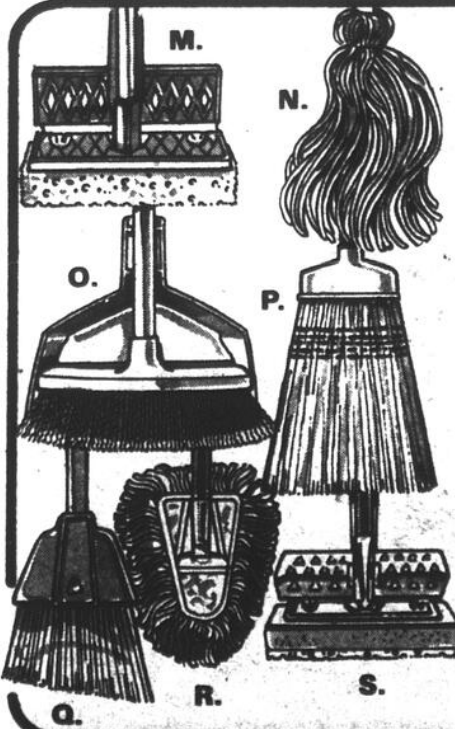

Balayeuse Sabco

Brosses roulantes pour nettoyer en profondeur. 540-4228

1688 ch.

Sacs à ordures Snappy
.77 paquet

Paquet de 10 sacs de 26" x 36". Attaches comprises. 513-1142

Mannes pour le linge

3 grandeurs différentes; teinte d'osier. 501-1124, 1125, 1126
24" x 20" **599** ch.
22" x 16" 4.99 ch.
21" x 13" 3.99 ch.