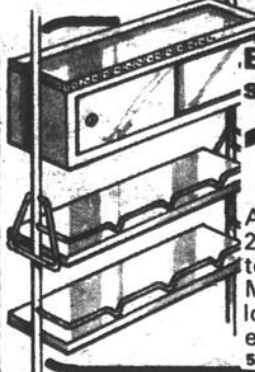

Etagère pour salle de bains

1688 ch.

Armoire de 8" x 27" x 11"; 2 tablettes de 8" x 27". Montée sur colonnes de tension en métal chromé. 520-1172