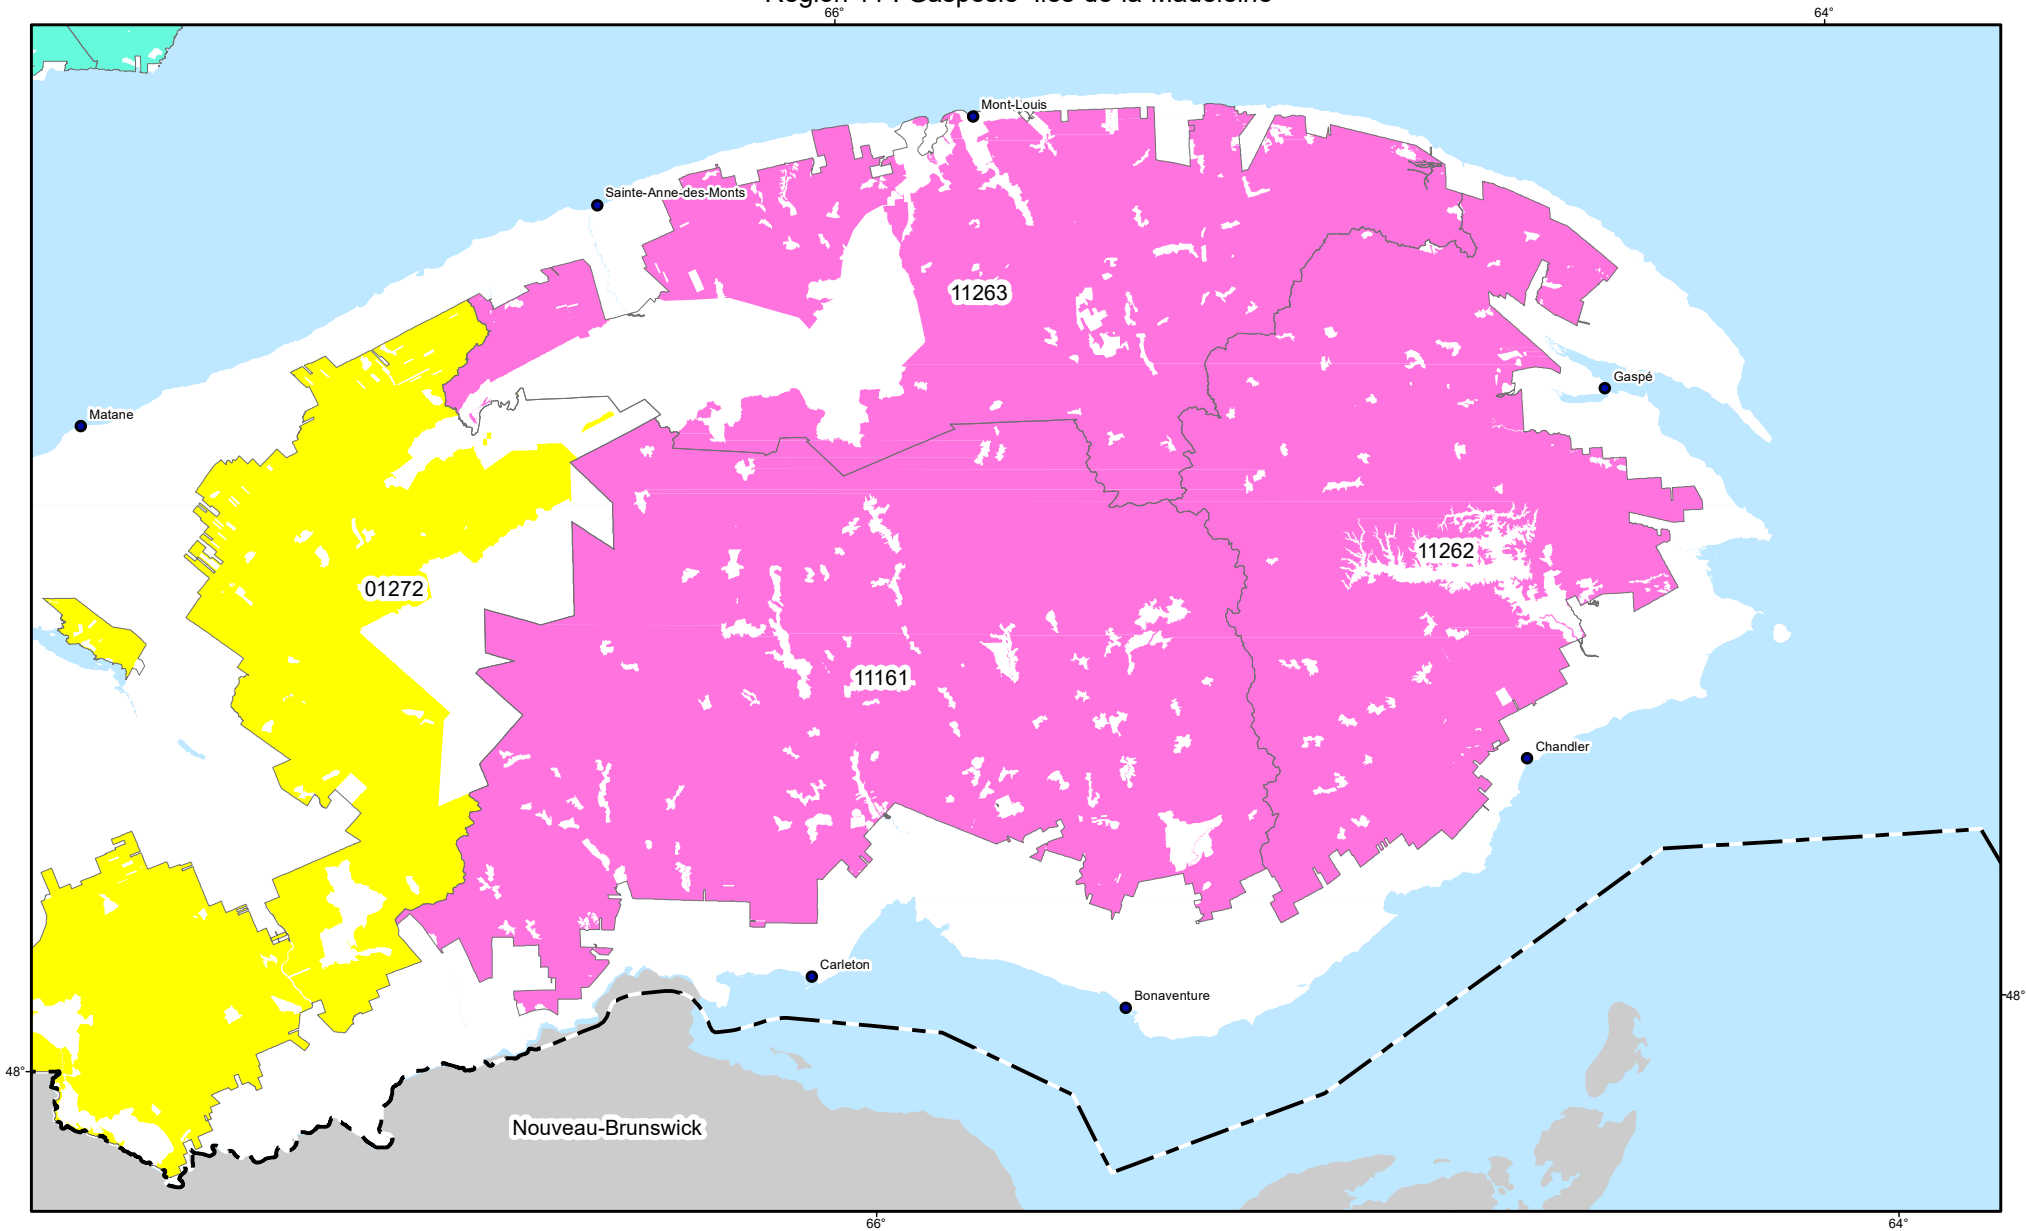

Région 11 : Gaspésie-Îles-de-la-Madeleine

Localisation

Légende

- Frontière interprovinciale
- Périomètre des unités d'aménagement
- BAS-SAINT_LAURENT (01)
- CÔTE-NORD (09)
- GASPÉSIE-ÎLES-DE-LA-MADELEINE (11)

Métadonnées

Projection cartographique: Québec_Conique
Conforme_Lambert

Sources

Données	Organisme	Année
DDE_STF_20K_RGA_VUE_S	DIF	2022

Réalisation

Ministère des Ressources naturelles et des Forêts
Direction de la gestion de l'approvisionnement en bois
© Gouvernement du Québec, 2023