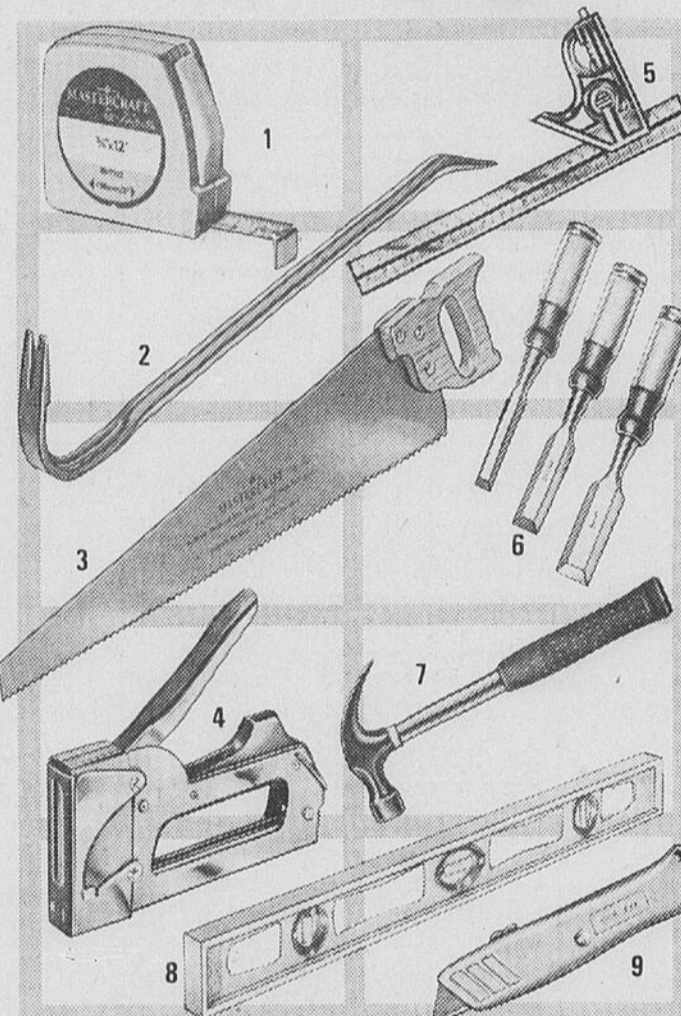

Raboteuse/dégauch. MASTERCRAFT 4" **116⁹⁵**

Tables réglables en fonte grise; garde-lame; roulements scelles à billes. Pour feuillures de 4 x 1/2".

Ruban 12" Mastercraft par Evans **5⁹⁹**

1. Boitier Cycolac incassable; ne marque pas. Lame 3/4"; fort blocage.