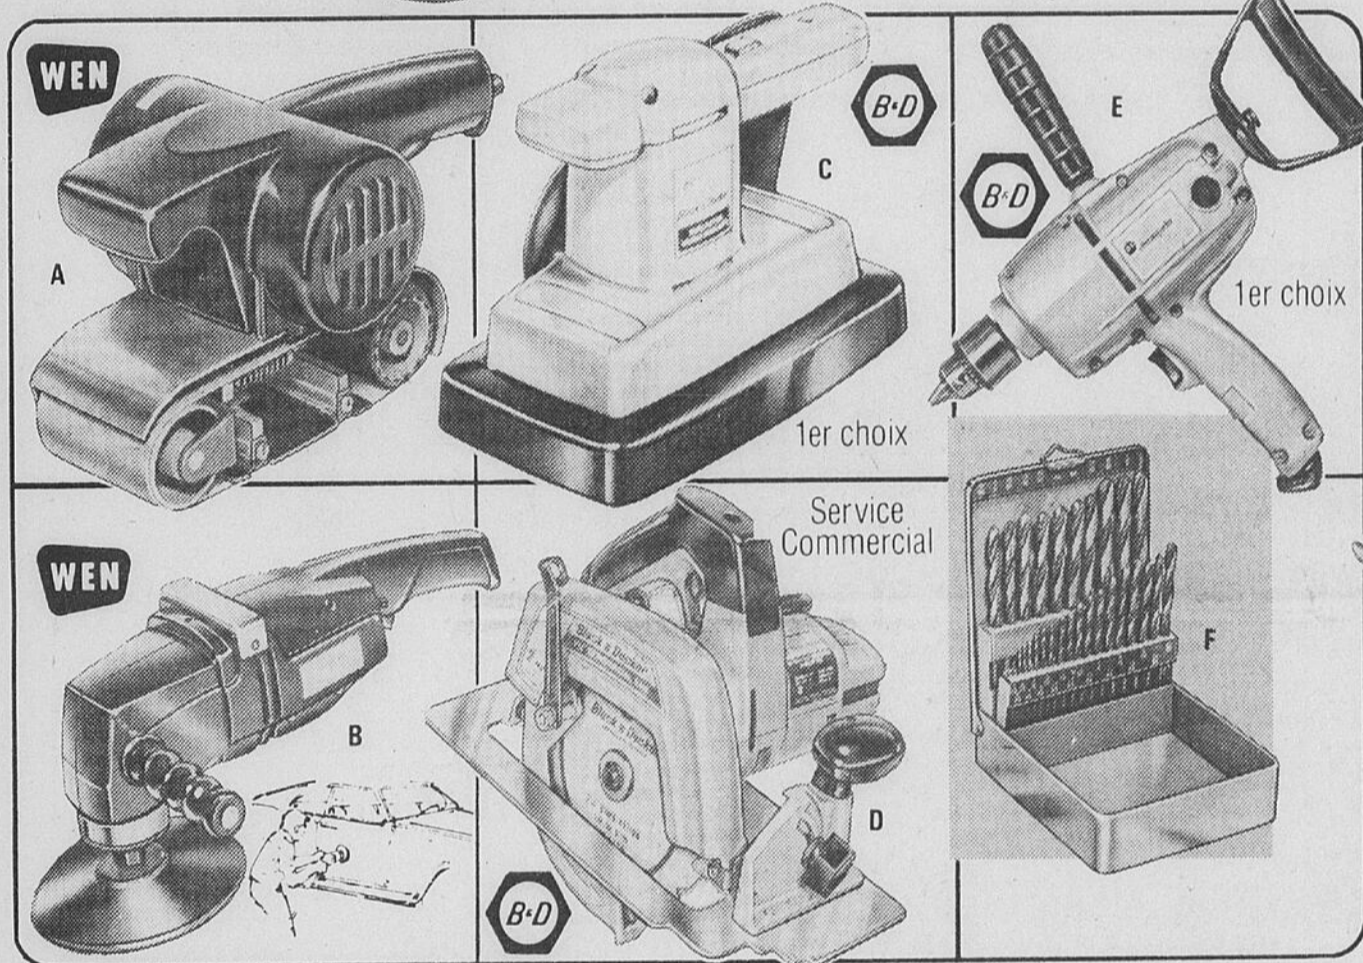

Scie sauteuse B & D 'Utility'

Avec lame à bois **17⁸⁸** Bas prix courant

Modelo 7504 pour coupe droite, arrondie, etc. Moteur doublement isolé de 2.1 A. 3200 courses/mn.

L'outillage à nos bas prix courants

Sableuse à bande

A. WEN PR19 avec bande 3 x 18". 1000 pi²/mn. Robustes rouages. Double isolation. 4 A. **53⁹⁵**

Sableuse 2 actions

C. B & D #7491 sans poussière. Rectiligne/orbitale. Double isolation. Fil de 6 pi. **34⁹⁵**

Réversible de 1/2"

E. Perceuse B & D #7250. Butee à billes. Moteur 4.2 A. 500 tours/mn. Avantageuse. **43⁹⁵**

Meule/sableuse Wen

B. Double isolation; 5000tr/mn. 10 A. Roulements à billes; à rotule. Disque de 7". **84⁹⁵**

Scie circulaire 7 1/4"

D. B & D #7340. Moteur antigirlage 10 A monte sur billes et rouleaux. 5200tr/mn. **61⁴⁹**

Forets grande vitesse

F. Acier. Boite calibrée en métal. Forets allant de 1/16 à 1/2 pouce. Ens. 29 pces. **33⁹⁵**

Raboteuse/dégauch. MASTERCRAFT 4" **116⁹⁵**

Tables réglables en fonte grise; garde-lame; roulements scelles à billes. Pour feuillures de 4 x 1/2".