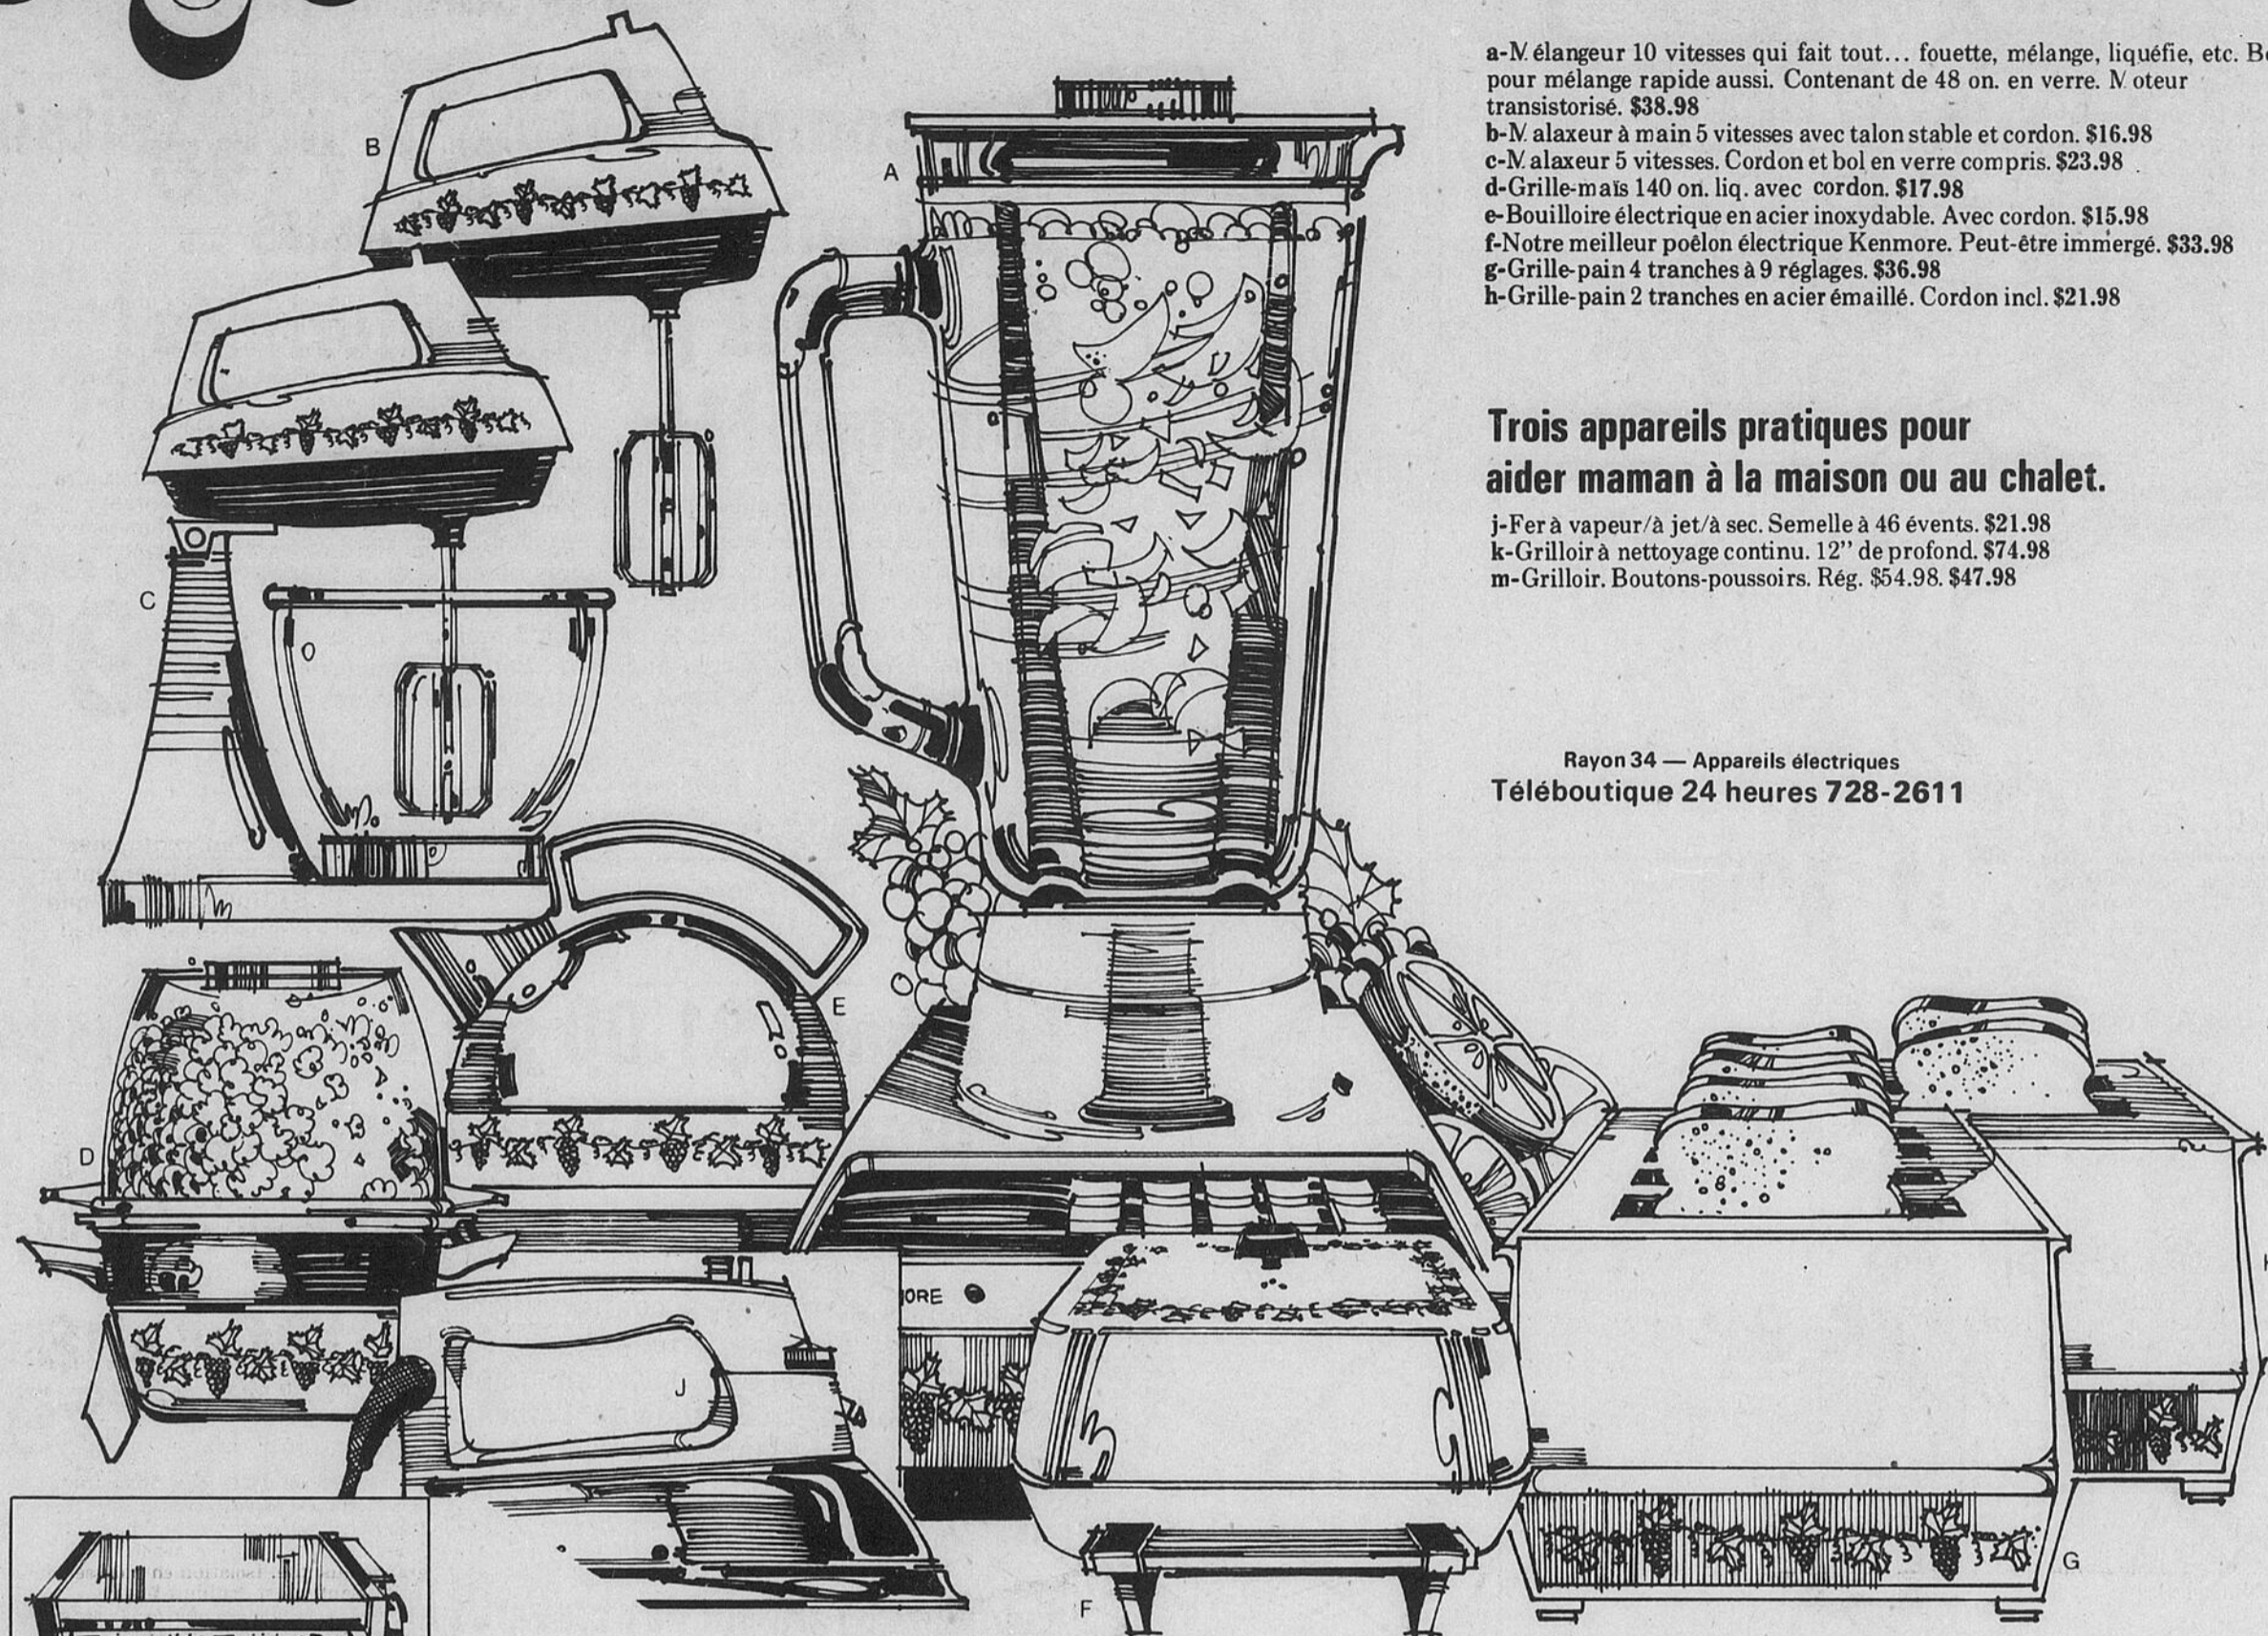

Sears
affaires d'or
ARRÊT

Appareils décoratifs de qualité Kenmore. Juste à temps pour la Fête des mères.

- a-Mélangeur 10 vitesses qui fait tout... fouette, mélange, liquéfie, etc. Bouton pour mélange rapide aussi. Contenant de 48 on. en verre. Moteur transistorisé. $38.98
- b-Mélangeur à main 5 vitesses avec talon stable et cordon. $16.98
- c-Mélangeur 5 vitesses. Cordon et bol en verre compris. $23.98
- d-Grille-mais 140 on. liq. avec cordon. $17.98
- e-Bouilloire électrique en acier inoxydable. Avec cordon. $15.98
- f-Notre meilleur poêlon électrique Kenmore. Peut-être immergé. $33.98
- g-Grille-pain 4 tranches à 9 réglages. $36.98
- h-Grille-pain 2 tranches en acier émaillé. Cordon incl. $21.98

Trois appareils pratiques pour aider maman à la maison ou au chalet.

- j-Fer à vapeur/à jet/à sec. Semelle à 46 événements. $21.98
- k-Grilloir à nettoyage continu. 12" de profond. $74.98
- m-Grilloir. Boutons-poussoirs. Rég. $54.98. $47.98

Rayon 34 — Appareils électriques
Téléboutique 24 heures 728-2611

Achetez-en 4 et épargnez! Verrerie en cristal "Croix et olive"

A-Exquise verrerie en cristal à 24% de plomb taillé à la main et poli à chaud. Maintenant, achetez 4 articles d'un modèle et ne payez que la moitié du prix régulier*!

$5.00 ch.

4/9⁹⁹

1/2 prix! Porcelaine Royal Albert

k-Tasses et soucoupes par Royal Albert, l'un des plus importants fabricants de fine porcelaine en Angleterre. Choisissez parmi une grande variété de jolies formes et de motifs fleuris, conçus et exécutés avec soin. A prix de vente, juste à temps pour les offrir en cadeau!

2⁸⁹
Rég. $5.79 ch.

Épargnez $6 sur des bouquets en porcelaine

Rég. $9.35 à $13.95 **5⁹⁹** à **7⁹⁵**

Un charmant cadeau qui plaira sûrement à maman. Superbes bouquets de 4 ou 6 fleurs en fine porcelaine d'Angleterre. Peints à la main en teintes florales fraîches. Ils feront la joie de maman pendant des années.
Bouquet de 4 fleurs, rég. $9.35, $5.99.
Bouquet 6 fleurs, rég. $13.95, $7.95

Épargnez 50% sur du véritable cristal de plomb pressé

Véritable cristal de plomb bohémien importé de Tchécoslovaquie. Une allure moderne conçue par des maîtres artisans. Maman en raffolera.

Article	Rég.	Solde	Article	Rég.	Solde
Bonbonnière 6"	13.98	6.99	Vase 7"	9.98	4.99
Pot à crème et sucrier	5.98	2.99	Bonbonnière 6"	6.98	3.49
Plateau	3.98	1.99	Vase à bourgeons 8"	7.98	3.99
Bol 8"	12.98	6.49	Assiette à gâteau 12"	19.98	9.99
Vase 10"	19.98	9.99			

Rayon 21 — Porcelaine
Téléboutique 24 heures
728-2611