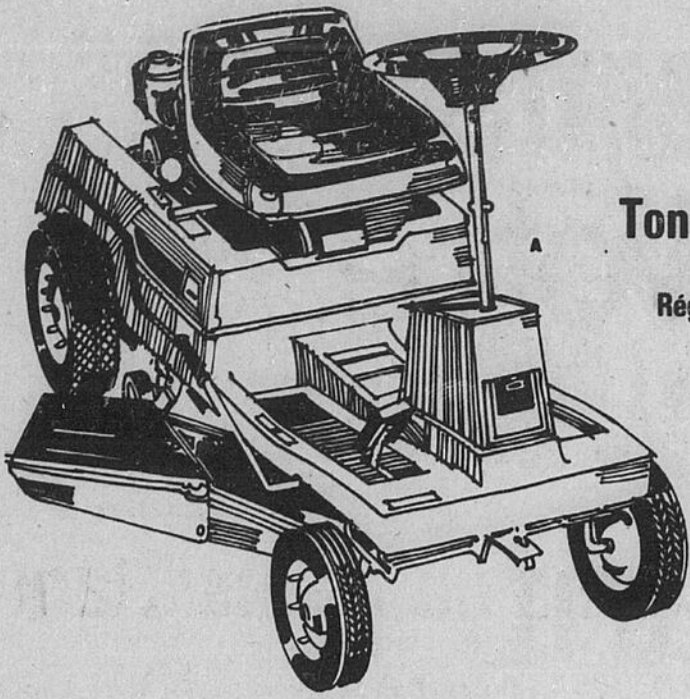

**14<sup>98</sup>**

Rayon 67 — Chaussures pour hommes  
Emplettes en personne seulement

**Epargnez \$40.**  
Tondeuse à siège de 7 hp  
Rég. \$559.98 **519<sup>98</sup>**  
Mensualité \$19.50

a-Tondeuse à siège Craftsman de 7 hp dont le moteur est situé à l'arrière. La coupe du gazon en sera d'autant plus facile. Tête de tondeuse flottante réglable à trois positions, de 1 1/2" à 3". 3 vitesses avant et marche arrière. Coupe sur une largeur de 26".