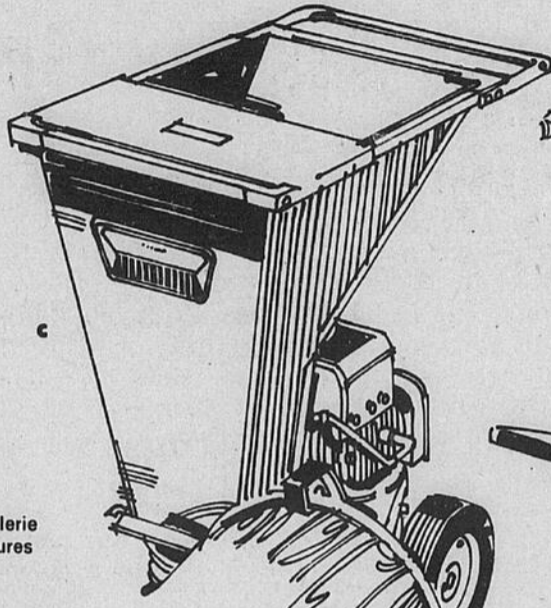

Rayon 9 — Quincaillerie
Téléboutique 24 heures
728-2611