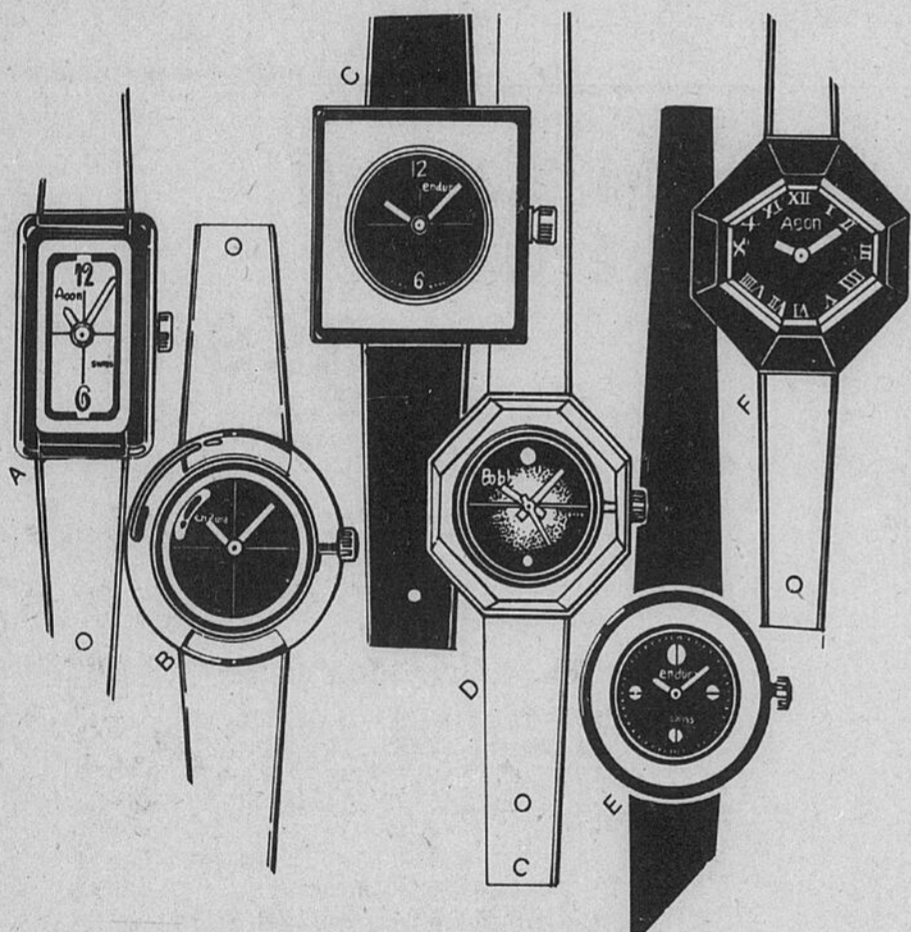

Epargnez 40% sur
d'élégantes montres
pour dames

Rég. $16.99
l'unité

9.99

l'unité

1. 6 modèles offerts à un prix unique modique
2. a-Montre rectangulaire. Boitier en Lucite de ton ambre et bracelet assorti. Cadran de ton champagne.
   - b-Montre ronde. Boitier en Lucite transparent et bracelet assorti. Cadran bleu foncé et aiguilles blanches.
   - c-Montre carrée. Boitier en acrylique blanc et garniture noire. Cadran et bracelet noirs. Aiguilles et repères blancs.
   - d-Montre octogonale. Boitier en Lucite transparent et bracelet assorti. Cadran brun. Aiguilles blanches.
   - e-Montre ronde. Boitier en acrylique blanc. Cadran, garniture et bracelet bleus. Repères et aiguilles blancs.
   - f-Montre octogonale. Boitier en Lucite brun foncé et bracelet de ton ambre. Cadran brun avec aiguilles et chiffres romains blancs.

Rayon 4 — Bijouterie
Les commandes téléphoniques ne sont pas acceptées

Epargnez 40% sur nos meilleurs menus articles en cuir