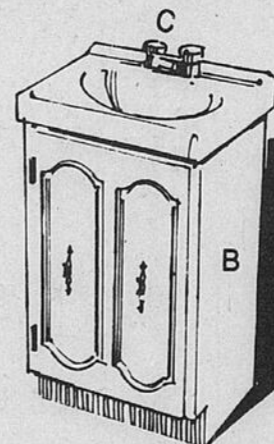

Epargnez $2. Evier en acier inoxydable

p-En acier inoxydable au nickel, évier avec grille. Non illustré. Rég. $15.99

13⁹⁹