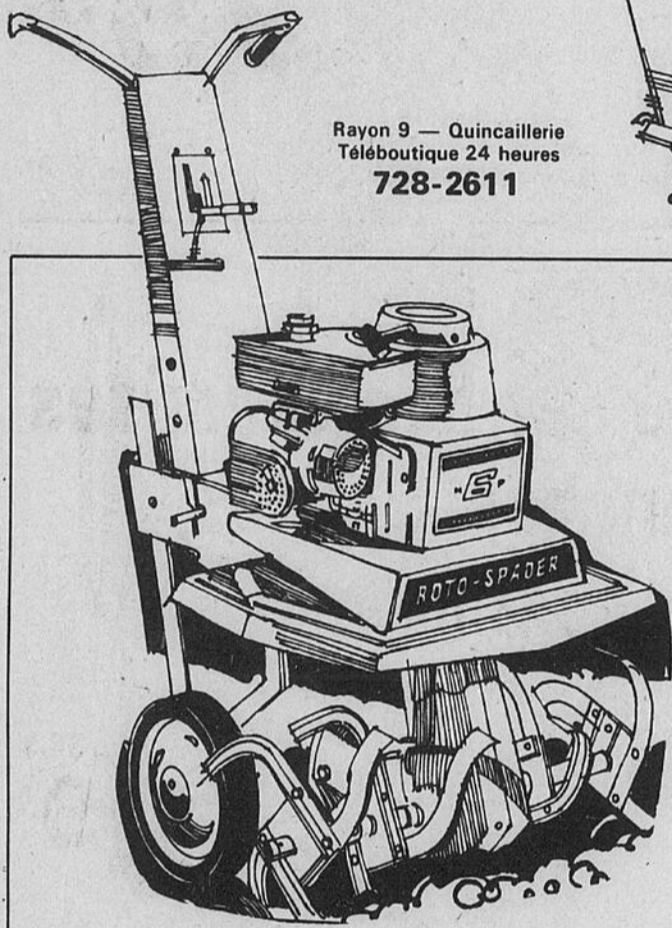

Rayon 9 — Quincaillerie
Téléboutique 24 heures
728-2611

Rotoculteur Craftsman de 6 hp à commande directe

Appareil pratique accomplissant les plus ardues travaux pour cultiver la terre. Démarrage à rappel et dégagement de compression pour des démarrages plus sûrs. Dents de 14" améliorant le rendement même en terrain aride. Largeur réglable de 14" à 28". Marche arrière pratique facilitant la manoeuvre.

299⁹⁸
Mensualité $16