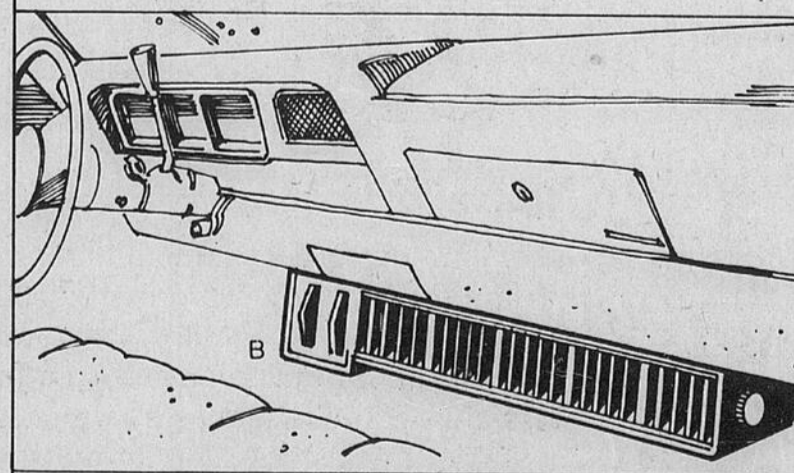

Epargnez $40.
Tondeuse à siège de 7 hp
Rég. $559.98 **519⁹⁸**
Mensualité $19.50

a-Tondeuse à siège Craftsman de 7 hp dont le moteur est situé à l'arrière. La coupe du gazon en sera d'autant plus facile. Tête de tondeuse flottante réglable à trois positions, de 1 1/2" à 3". 3 vitesses avant et marche arrière. Coupe sur une largeur de 26".

Epargnez $100
Tracteur de jardinage à moteur
16 hp, 2 cylindres
Rég. $1929.98 **1829⁹⁸**
Mensualité $67.50

b-Puissant tracteur! Allumage alternatif permettant le fonctionnement équilibré des pistons avec un minimum de vibrations. Changement de vitesses manuel-6 vitesses avant, 2 vitesses de marche arrière. Pédale d'embrayage/frein. Accepte les accessoires tondeuses rotatives de 42" ou 48" ou tout autre accessoire que nous vendons.

Epargnez $30. Déchiqueteuse-ensacheuse de 6 hp
Rég. $229.98 **199⁹⁸**
Mensualité $11

déchetage et accessoire d'ensachage. c-Déchiquetage rapide des feuilles, des brindilles et du bois tendre. Puissant moteur Craftsman de 6 hp et 3 lames en acier. La trémie est recouverte d'une plaque protectrice en acier. Sacs supplémentaires inclus.

Rotoculteur Craftsman de 6 hp à commande directe

Appareil pratique accomplissant les plus ardues travaux pour cultiver la terre. Démarrage à rappel et dégagement de compression pour des démarrages plus sûrs. Dents de 14" améliorant le rendement même en terrain aride. Largeur réglable de 14" à 28". Marche arrière pratique facilitant la manoeuvre.

299⁹⁸
Mensualité $16

Tondeuse Craftsman de 5 hp avec moteur à l'arrière
379⁹⁸