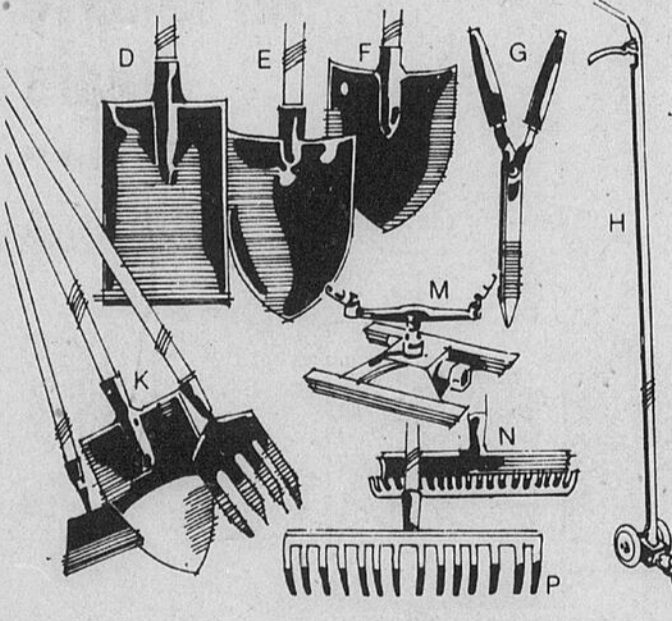

A votre choix **6⁹⁹**

- d-Epargnez sur une bêche Craftsman! Tige en acier, lame de 7 1/4" x 12". Rég. $7.99
- e-Epargnez sur une pelle Craftsman! Pelle à pointe arrondie et à manche long. Rég. $7.99
- f-Epargnez sur une pelle à poignée en D. Pelle à pointe arrondie. Lame de 8 1/4" x 11 1/2". Rég. $7.99
- g-Epargnez sur des cisailles à haie. Modèle profilé. Lames en acier. Rég. $7.99
- h-Epargnez $2. Coupe-bordure à long manche; en acier. Rég. $8.99
- k-Epargnez $2. Ensemble 3 pièces de jardinage. Cultivateur, binette et pelle. Rég. $8.99
- m-Arroseur rotatif. Raccord "Snap-Lock". Rég. $8.99
- n-Râteau à pissenlits Craftsman. 26 dents incurvées. Tige de 15 1/4". Rég. $7.99
- p-Râteau à tête droite... à prix économique! Pour un travail aisé! Manche de 5'.