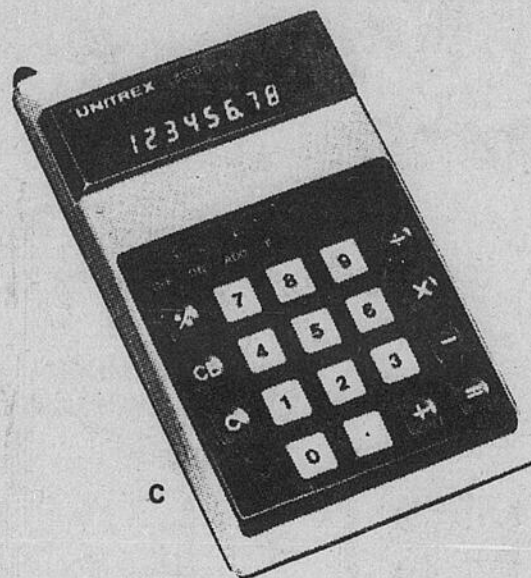

SEARS RESOUT LES PROBLEMES

Digi-matic avec touche de % automatique

- Affichage à 8 chiffres
- Constante automatique
- Décimale mobile

19⁹⁸

A. Touche de %. Touche CE pour effacer les dernières données et C pour tout effacer. Touche de rappel permettant de ménager la pile. Boîtier en plastique beige. Garantie d'un an. Fonctionne sur deux piles "AA" (comprises) ou sur adaptateur CA (vendu séparément ci-dessous). Environ 4 1/2 x 2 1/4 x 3/4". Étui compris. Adaptateur CA (non représenté) pour Digi-matic ci-dessus sur courant domestique. 4.99

Digi-matic D-8 "le cerveau électronique"

en exclusivité chez Sears

84⁹⁸

B. - Les calculs trigonométriques comprennent: sinus, cosinus, tangente; sécante, cosécante et cotangente; calcul en degrés ou en radians. - Fait des calculs logarithmiques; élève à la puissance des fonctions exponentielles, extrait les racines carrées, calcule fonctions inverses et pi. - Touches pour changer signe et permutation registre. Additionne, soustrait, multiplie et divise. Mémoire et constante automatique. Affichage à 8 chiffres. Boîtier en plastique noir résistant. Env. 6 x 3", 12 on. Garantie d'un an. Avec chargeur et étui de vinyle.

Calculatrice portative Unitrex 801D avec touche de % automatique

24⁹⁹