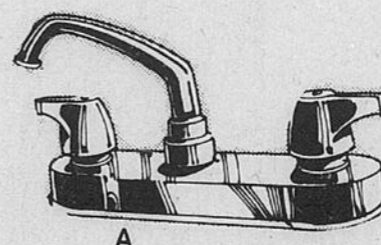

Epargnez $2. Evier en acier inoxydable

p-En acier inoxydable au nickel, évier avec grille. Non illustré. Rég. $15.99

13⁹⁹