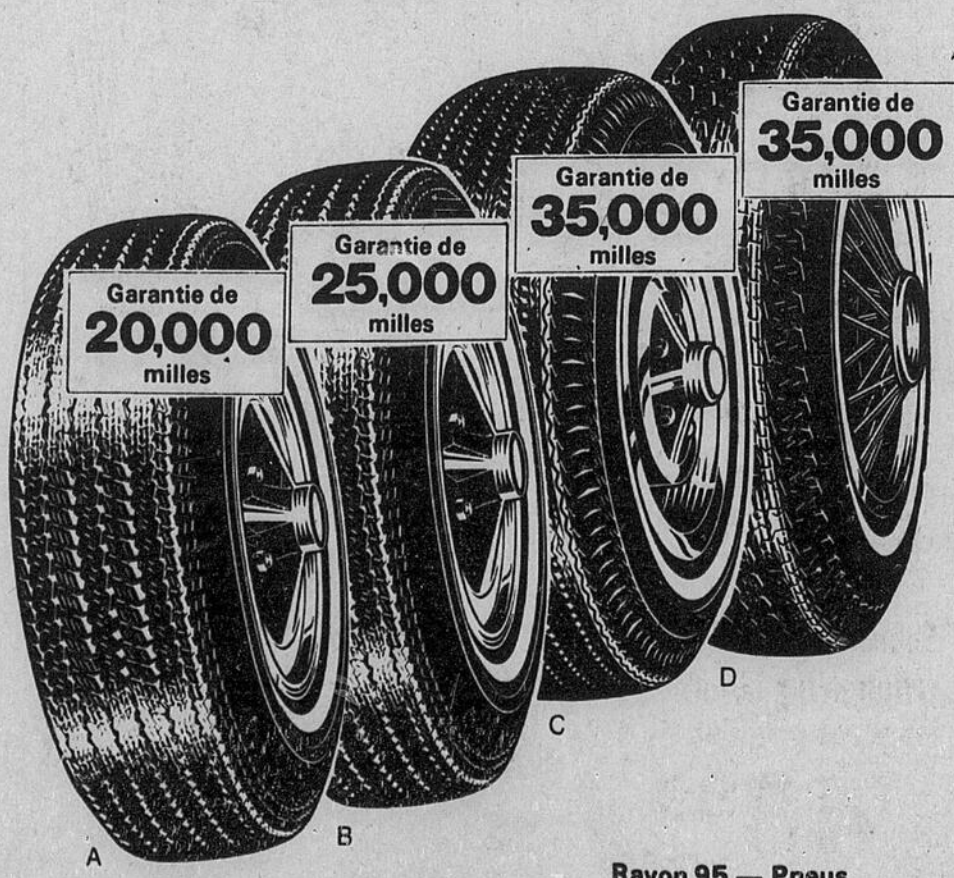

Préparez-vous aux promenades de l'été

Garantie de 20,000 milles

Garantie de 25,000 milles

Garantie de 35,000 milles

Garantie de 35,000 milles

Rayon 95 — Pneus

Pneu Supertred 78 à 4 plis polyester

2999
F78-14 flancs blancs

a-Le meilleur pneu 4 plis Sears pour l'acheteur avisé. Quatre plis de polyester-la fibre robuste qui évite les affaissements pour donner un roulement plus doux. Large semelle plate à 7 cannelures conçue pour la traction et le millage. Garantie de 20,000 milles.

2 + 2 polyester ceinturé de fibre de verre

3099
F78-14 flancs blancs

b-2 robustes bandes de fibre de verre sous la semelle réduisant les glissements et donnant plus de millage. Ces bandes, ainsi que les plis de polyester à la carcasse donnent une conduite plus facile et un roulement plus confortable. Semelle à 7 cannelures.

Nouveaux pneus 2 + 2 en nylon ceinturé de Kevlar

4299
F78-14 flancs blancs

c-Du nouveau par DuPont. Une fibre à pneu qu'on a prouvée plus robuste que l'acier. 2 bandes en Kevlar donnant la robustesse supplémentaire qui assure plus de millage et une meilleure résistance aux crevaisons. La semelle reste bien à plat sur la route pour assurer la traction et les arrêts.

Pneus Guardsman 2 + 2 à carcasse radiale

4699
F78-14 flancs blancs

d-Toutes les caractéristiques d'un pneu à carcasse radiale à prix très modique. 2 plis de polyester à la carcasse radiale et 2 bandes en fibre de verre vous assurant le rendement de tout bon pneu à carcasse radiale: roulement doux, bon maintien sur la route, excellente traction et long millage.

Dimensions	A	B	C	D
A78-13	$24.99	$25.99	—	—
B78-13	$25.99	$26.99	—	$43.99
C78-13	$26.99	$27.99	—	—
C78-14	$28.99	$28.99	—	—
B78-14	$28.99	$29.99	—	—
E78-14	$28.99	$29.99	$41.99	$45.99
F78-14	$29.99	$30.99	$42.99	$46.99
G78-14	$30.99	$31.99	$43.99	$47.99
H78-14	$32.99	$33.99	$45.99	—
F78-15	$30.49	$31.49	—	—
G78-15	$31.49	$32.49	$44.49	$48.49
H78-15	$31.49	$32.49	$44.49	$48.49
L78-15	—	—	$49.49	—