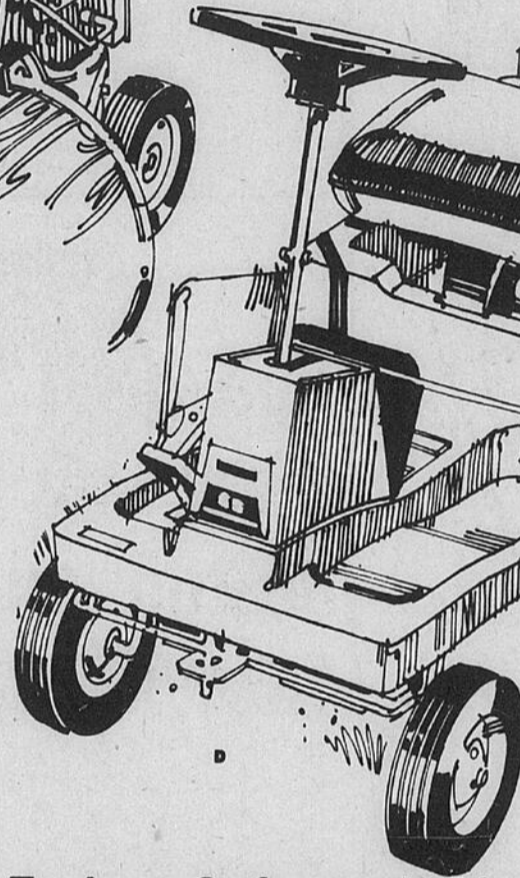

Epargnez $40.
Tondeuse à siège de 7 hp
Rég. $559.98 **519⁹⁸**
Mensualité $19.50

a-Tondeuse à siège Craftsman de 7 hp dont le moteur est situé à l'arrière. La coupe du gazon en sera d'autant plus facile. Tête de tondeuse flottante réglable à trois positions, de 1 1/2" à 3". 3 vitesses avant et marche arrière. Coupe sur une largeur de 26".

Epargnez $100
Tracteur de jardinage à moteur
16 hp, 2 cylindres
Rég. $1929.98 **1829⁹⁸**
Mensualité $67.50

b-Puissant tracteur! Allumage alternatif permettant le fonctionnement équilibré des pistons avec un minimum de vibrations. Changement de vitesses manuel-6 vitesses avant, 2 vitesses de marche arrière. Pédale d'embrayage/frein. Accepte les accessoires tondeuses rotatives de 42" ou 48" ou tout autre accessoire que nous vendons.

Epargnez $30. Déchiqueteuse-ensacheuse de 6 hp
Rég. $229.98 **199⁹⁸**
Mensualité $11

déchetage et accessoire d'ensachage. c-Déchiquetage rapide des feuilles, des brindilles et du bois tendre. Puissant moteur Craftsman de 6 hp et 3 lames en acier. La trémie est recouverte d'une plaque protectrice en acier. Sacs supplémentaires inclus.

Rotoculteur Craftsman de 6 hp à commande directe

Appareil pratique accomplissant les plus ardues travaux pour cultiver la terre. Démarrage à rappel et dégagement de compression pour des démarrages plus sûrs. Dents de 14" améliorant le rendement même en terrain aride. Largeur réglable de 14" à 28". Marche arrière pratique facilitant la manoeuvre.

299⁹⁸
Mensualité $16

Tondeuse Craftsman de 5 hp avec moteur à l'arrière
379⁹⁸