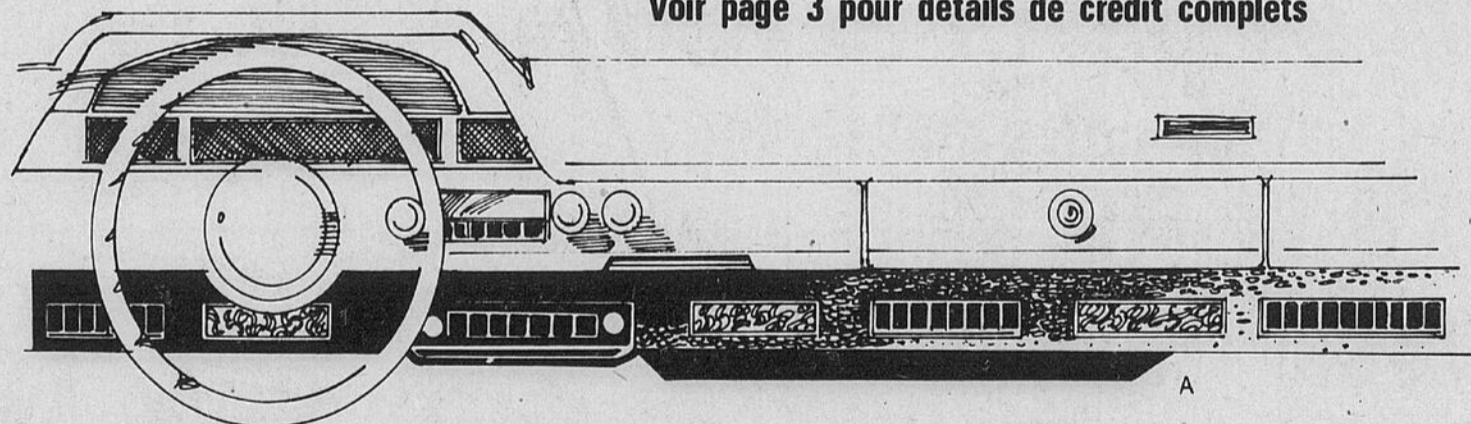

DES ECONOMIES POUR LA CLIMATISATION DE VOITURES

a-Rabais de 10%! Climatiseur Universel
Climatiseur convenant à la plupart des voitures. Commandes — vous choisissez la température que vous désirez lorsque vous conduisez. 5 aérateurs et commande à vitesses multiples. Rég. $409.00 **368⁰⁰**
Mensualité $19

b-Rabais de 10%! Climatiseur Custom
Modèle exclusif à Sears. Système intégré dont votre tableau de bord s'accommodera à merveille. Thermostat automatique réglable et commande de vitesses multiples. Garantie de 36 mois ou de 36,000 milles. Rég. $419.00 **377⁰⁰**
Mensualité $19

A Carlingwood seulement!

Epargnez $100 — Liquidation de climatiseurs de voitures
Climatiseurs comportant une garantie de 18 mois ou de 18,000 milles. Rendement évalué à 12,000 UTA. Seulement un pour Chrysler Dodge 73-74 à moteur 400-440 c.c. Rég. $309.00 **209⁰⁰**
Mensualité $12

A Carlingwood seulement!

Liquidation de climatiseurs
2 modèles seulement. Pour Ford Torino et Mustang ayant des moteurs de 302, 351 ou 400 c.c. Garantie de 36 mois ou de 36,000 milles. Rég. $359.98 **259⁰⁰**
Mensualité $14