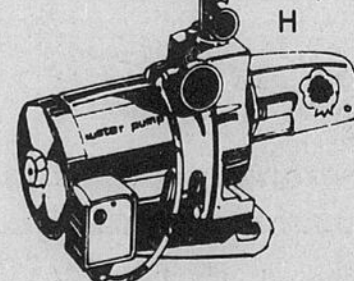

Epargnez $2. Evier en acier inoxydable

p-En acier inoxydable au nickel, évier avec grille. Non illustré. Rég. $15.99

13⁹⁹