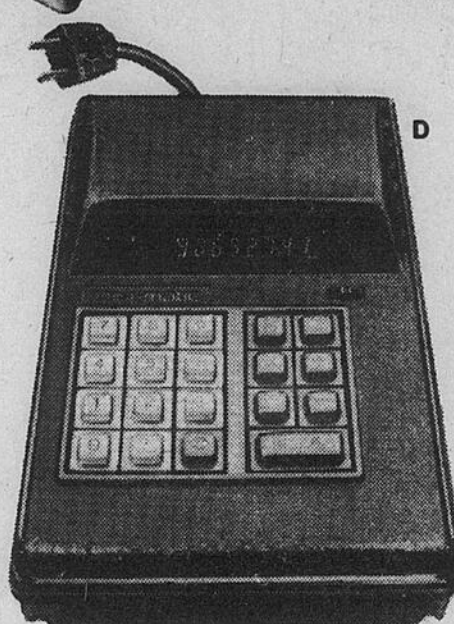

en exclusivité chez Sears

84⁹⁸

B. - Les calculs trigonométriques comprennent: sinus, cosinus, tangente; sécante, cosécante et cotangente; calcul en degrés ou en radians. - Fait des calculs logarithmiques; élève à la puissance des fonctions exponentielles, extrait les racines carrées, calcule fonctions inverses et pi. - Touches pour changer signe et permutation registre. Additionne, soustrait, multiplie et divise. Mémoire et constante automatique. Affichage à 8 chiffres. Boîtier en plastique noir résistant. Env. 6 x 3", 12 on. Garantie d'un an. Avec chargeur et étui de vinyle.

Calculatrice portative Unitrex 801D avec touche de % automatique

24⁹⁹

C. Grand affichage à 8 chiffres à éclairage fluorescent. Additionne, soustrait, multiplie et divise; fait opérations mixtes et en séries. Touche de % automatique assurant des réponses exactes pouvant être additionnées ou soustraites des données d'origine. Point décimal flottant. Constante automatique pour multiplications et divisions en séries. Touche C et CE permettant d'effacer à volonté. Fonctionne sur trois piles-bâtons (comprises) ou sur adaptateur CA vendu séparément. Étui de vinyle compris. Garantie d'un an. Indicateur de dépassement de capacité. Environ 3" de large x 5 1/2" de long x 1". Adaptateur CA (non représenté) pour calculatrice Unitrex ci-dessus. $4.99

Rayon 3—Papeterie

Téléboutique 24 heures 728-2611

Calculatrice Sears pour bureau

49⁹⁸

D. Touche de % automatique
- Affichage à 8 chiffres; 5 fonctions comprenant x, -, +, ÷ et %
- Point décimal flottant
- Touche de facteur constant pour multiplication et division en séries La Digi-matic E8 fait calculs mixtes et en séries. Touche d'inversion. Coffret en plastique noir résistant. Env. 7 1/2 x 4 1/4 x 1 1/4". Poids app. 2 1/2 liv.

Rayon 3—Papeterie

Téléboutique 24 heures 728-2611