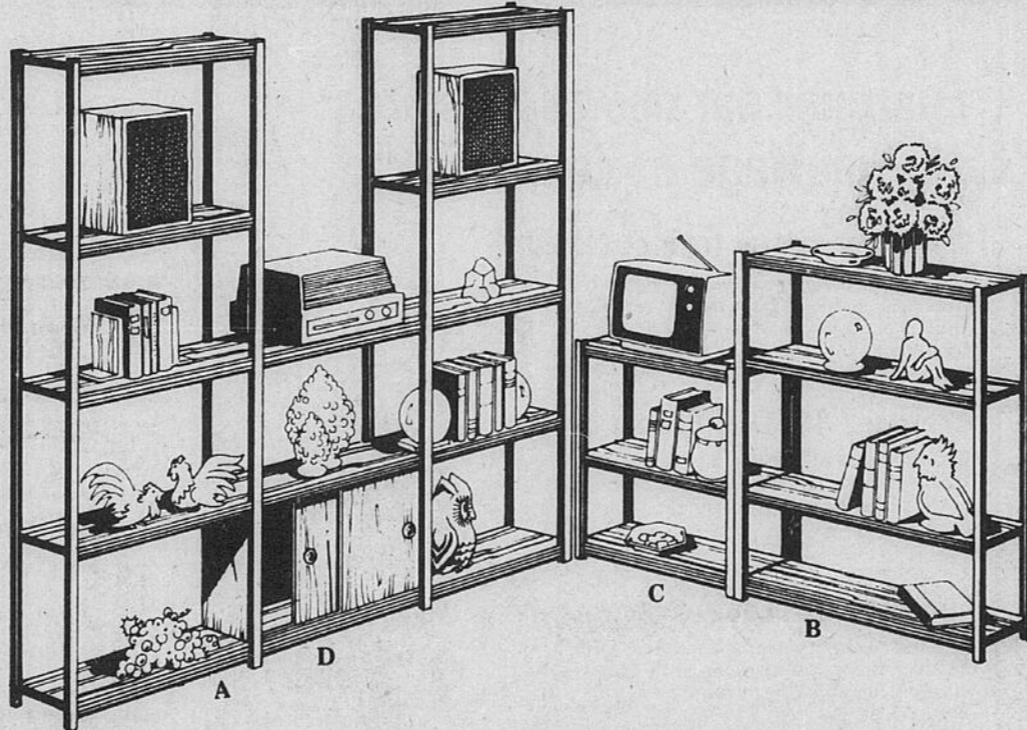

Epargnez sur un attrayant rayonnage décoratif

Egalez la pièce — mettez un mur en relief — merveilleusement! Ces magnifiques tablettes apporteront un complément à tout décor et vous pourrez y déposer livres, téléviseur, bibelots ou stéréo. Rayonnage robuste en métal veiné noyer. 10" de large réglable à toute hauteur à intervalles 1 1/2". Offert en 3 dimensions. Une merveilleuse aubaine à ce prix minime

- a- Rayonnage à 13 tablettes, rég. $38.98..... **28²⁸**
- b- Rayonnage à 4 tablettes, rég. $15.98..... **11¹⁸**
- c- Rayonnage à 3 tablettes, rég. $8.98..... **6²⁸**
- d- Armoire seulement $15.98..... **11¹⁸**

Rayon 23 — Tablettes et miroirs

Téléboutique 24 heures 728-2611

Attrayants carreaux-miroirs décoratifs faciles à poser

Attrayants carreaux-miroirs à bords rectifiés et surface réfléchissante. L'envers adhésif est recouvert d'une pellicule protectrice amovible pour installation rapide. Offerts en tons or antique ou veiné or. Assurés de relever l'élégance de votre décor.

12/12⁹⁹

Epargnez $7.99! Poussette pratique genre parapluie

Rég. $27.98

19⁹⁹

Facile à ouvrir, légère — idéale pour la mère active. Monture en aluminium léger. Siège en vinyle de nylon robuste. Attrayantes teintes de citrouille, bleu ou jaune. Achetez maintenant et économisez $7.99

Rayon 29 — Vêtements pour enfants
Téléboutique 24 heures 728-2611