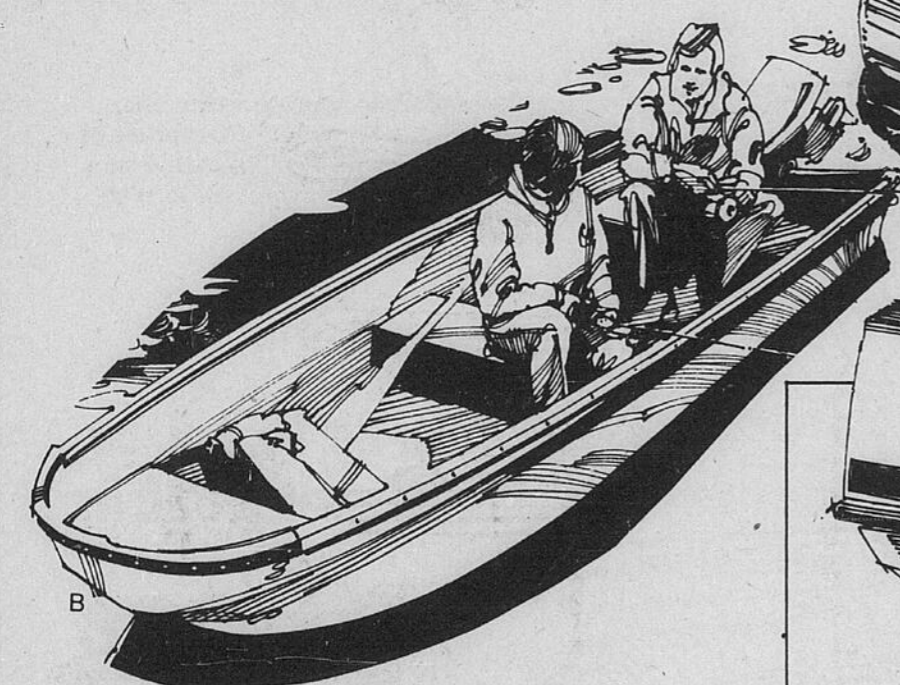

* Voir page 3 pour détails de crédit complets

Epargnez $75 sur un ensemble de luxe bateau en aluminium 12' et propulseur

Achetés à l'unité, le bateau 12' coûterait $449.98
Le propulseur Sears 9.9 hp, $559.98
Rég. $1049.96

974⁹⁶

Bateau: largeur 54". Profondeur de la proue 21". Peut recevoir un moteur jusqu'à 15 hp. Capacité de charge de 660 liv. Poids de 124 liv. Moteur: refroidi à l'eau. Deux cylindres. Avec système d'allumage transistorisé pour départs facilités. Pèse seulement 62 liv. Réservoir indépendant de 2 1/2 gal. compris.

Rayon 6 — Articles sport

Téléboutique 24 heures 728-2611