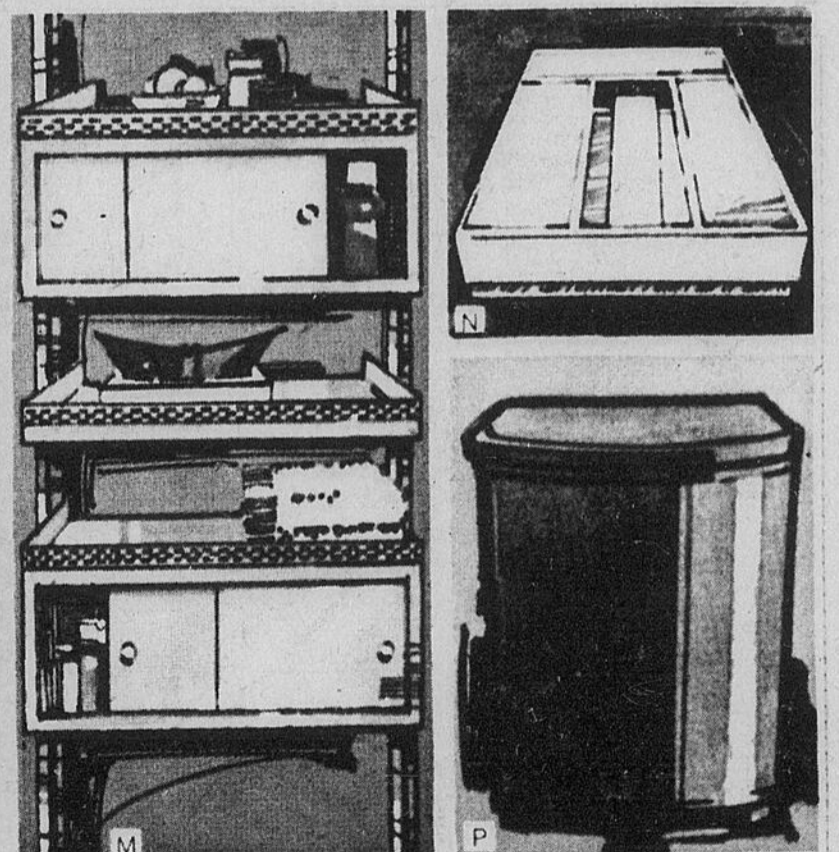

Épargnez 25%. Gardez les serviettes en place! Mât à serviettes en acier chromé

5.99

Rég. $7.99
k-Ayez plus d'espace pour ranger les serviettes dans la salle de bains ou la cuisine. Tension à ressort. 7'6" à 8'4".

Épargnez $1. Balance de salle de bains indiquant livres et kilogrammes

5.99

Rég. $6.99
n-Eprouvée pour la précision et la fiabilité. Pour poids jusqu'à 300 liv. Recouvrement vinyle. Blanc.

Épargnez $5! Pratique étagère, de jolie teinte gaie!

19.99

Rég. $24.99
m-2 armoires, 23 x 6 x 9", une tablette 23 x 6". Montants réglables à tension, 7'8" à 8'4". Lilas, vert, or, blanc.

Épargnez 23%. Coffre-siège en 5 teintes vives

9.99

Rég. $12.99
p-Couvercle à recouvrement vinyle coussiné en blanc, mauve, rose, vert ou or. Coffre en métal ondulé avec fond à évents.