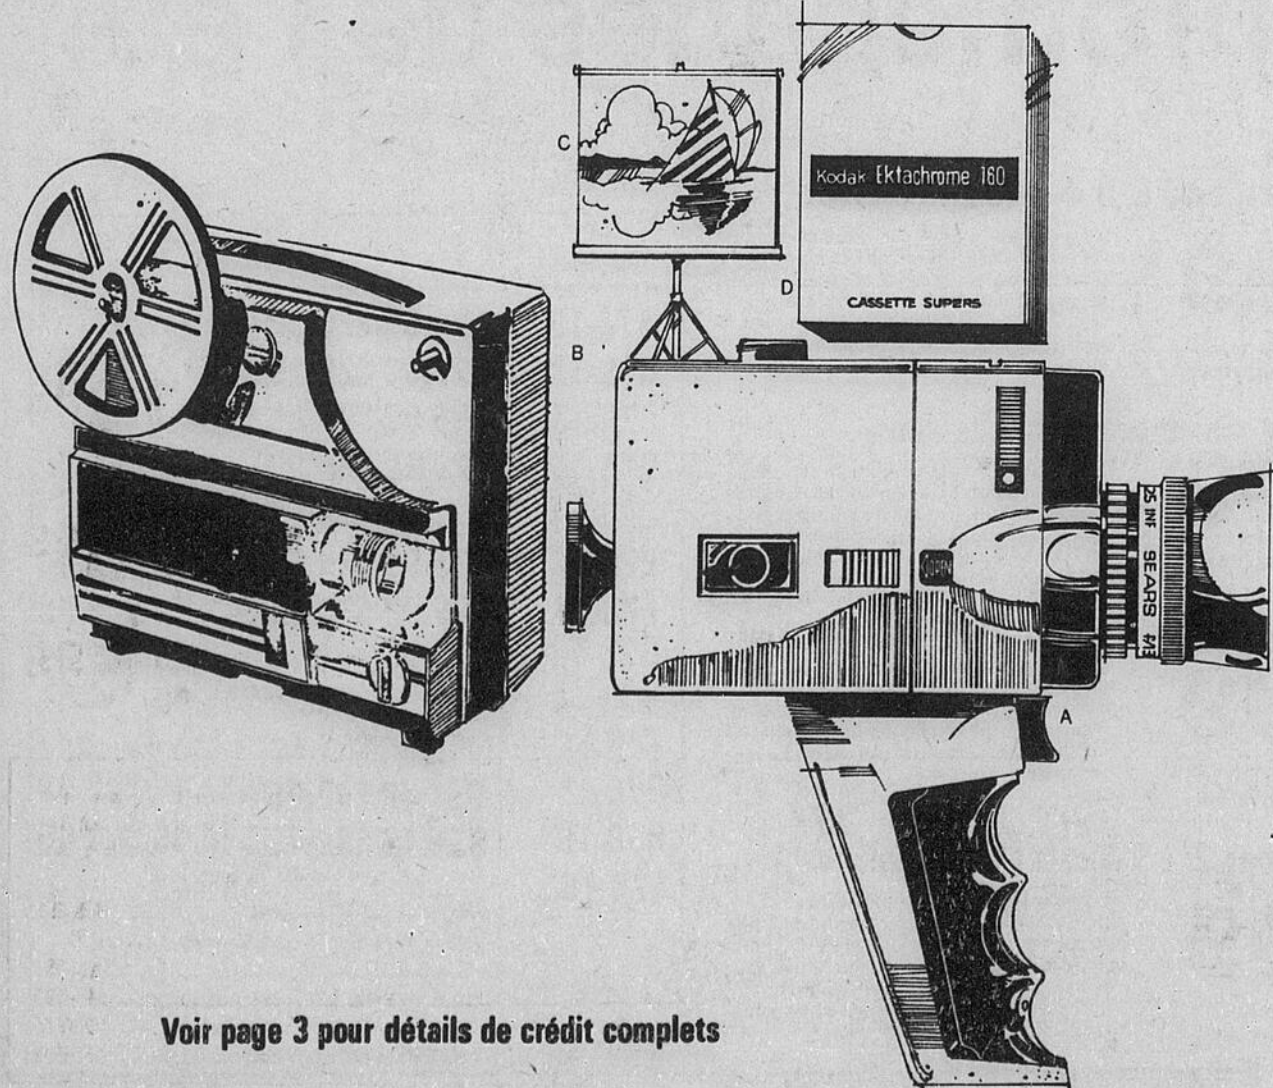

PERMETTEZ A MAMAN DE CAPTER SA FAMILLE ACTIVE EN COULEURS NATURELLES

Epargnez $15

174⁹⁸

rég. 189.98

Mensualité $7

Ciné-Caméra Sears XL permettant de filmer à l'intérieur

a-Objectif rapide f/1.3 et obturateur spécial, zoom motorisé 2.8 à 1. Rég. 189.98..... **174⁹⁸**

Epargnez $15 sur Bell and Howell

Vous apprécierez vraiment ce projecteur Dual à objectif zoom et enroulement automatique. Il rend si facile la projection de films. Marche avant, arrière et arrêt sur l'image. Stabilité d'image. Changement automatique. Plus de nombreuses autres caractéristiques. Un excellent achat avec épargnes de $15. Rég. 199.98..... **184⁹⁸**

c-Ecran 40 x 40" à surface lenticulée argentée..... **19⁹⁸**

d-50' de film couleur ASA 160. Rég. $5.69..... **4⁹⁹**

Rayon 39—Appareils-photos

Téléboutique 24 heures 728-2611