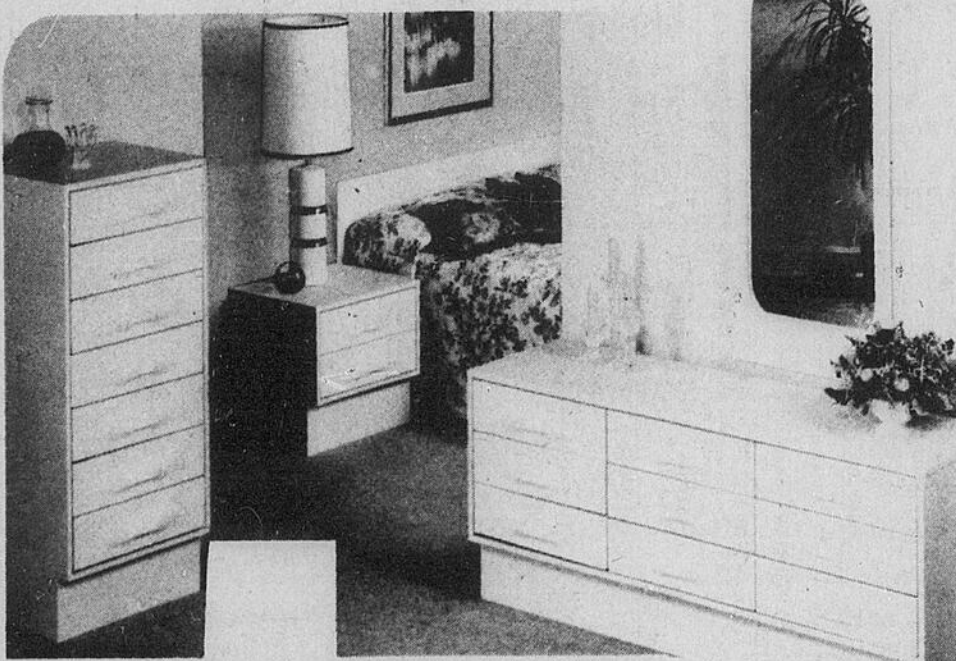

Mobilier 4 pièces de chambre à coucher très pratique

379⁹⁸

* Mensualité $19

Mobilier 4 pièces de chambre à coucher, d'entretien facile, fini blanc luisant recuit protégeant contre l'usage normal. Devant en plastique A.B.S. moulé sous pression et centre massif. Tiroirs à guides centraux ne laissant pas pénétrer la poussière.

Table de chevet assortie $64.98

Rayon 1 — Meubles
Téléboutique 24 heures 728-2611