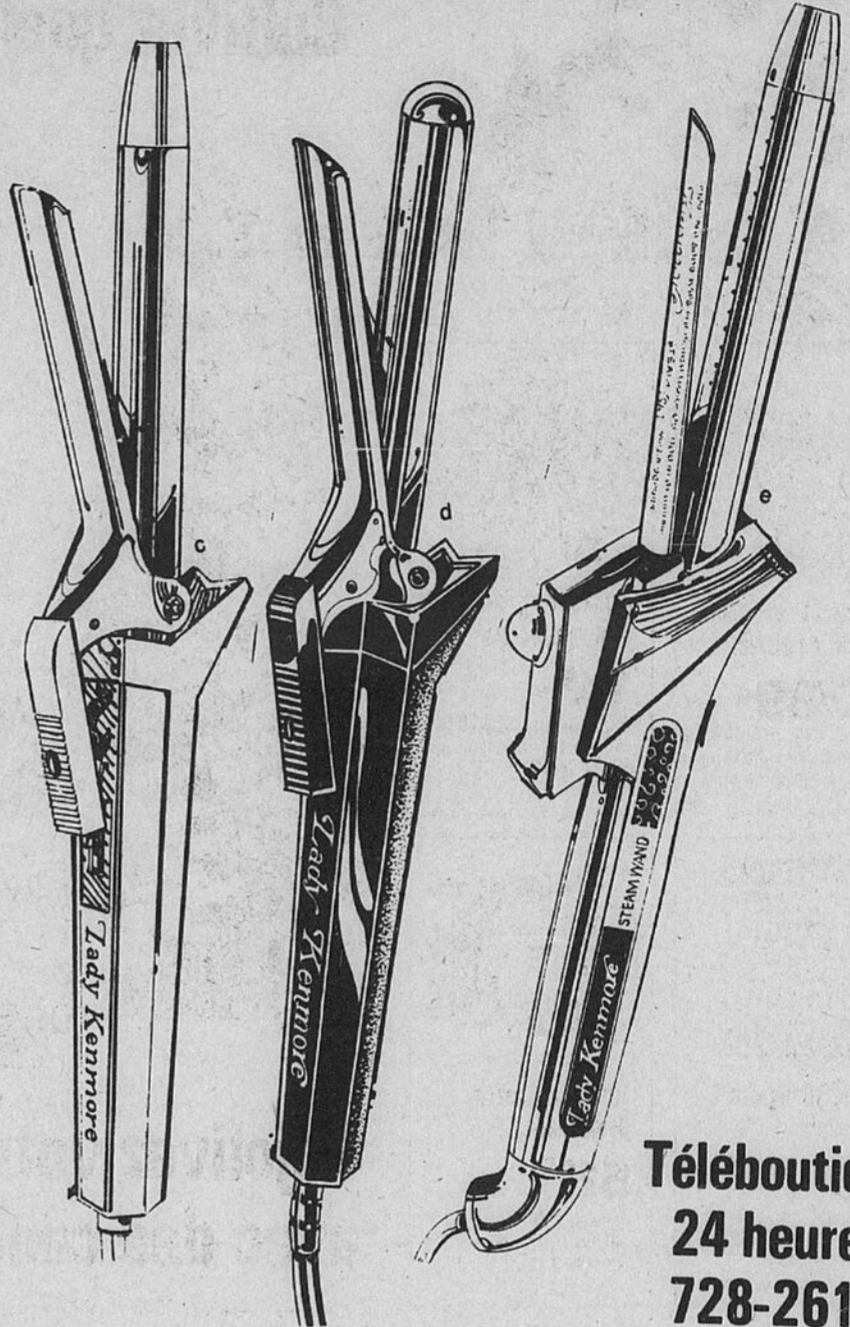

Belles aubaines Sears d'articles à offrir en cadeau à maman!

Nécessaire à mise en plis 3 façons Lady Kenmore

a-Un cadeau qu'elle appréciera. Conditionne et boucle les cheveux à sec ou à la vapeur. Donne en quelques instants des boucles qui se maintiennent bien. 21 rouleaux hydratés en 4 grosseurs. 6 on. de conditionneur incl. Rég. $29.98

24⁹⁸

Miroir éclairant pivotant Lady Kenmore

b-Eclairage sans ombre simulant la lumière du soir, de la maison, du bureau et du jour. Miroirs latéraux pour vue complète. Rég. $24.98

19⁹⁹

Fer à friser économique Lady Kenmore

c-Un fer à friser à prix minime avec pose-fer incorporé. Rég. $9.98

7⁹⁸

Fer à friser de luxe Lady Kenmore

d-Bout isolant permettant de se coiffer à deux mains, pose-fer à même, étui de rangement en vinyle, instructions, interrupteur. Rég. $13.98

11⁹⁸

Fer à friser à vapeur Lady Kenmore

e-Avec vapeur pour donner des boucles souples qui se maintiennent bien. Cordon pivotant ne s'emmêlant pas, bout isolant permettant de se coiffer à deux mains, lampe-témoin, pose-fer à même, étui de rangement. Rég. $15.98

13⁹⁸