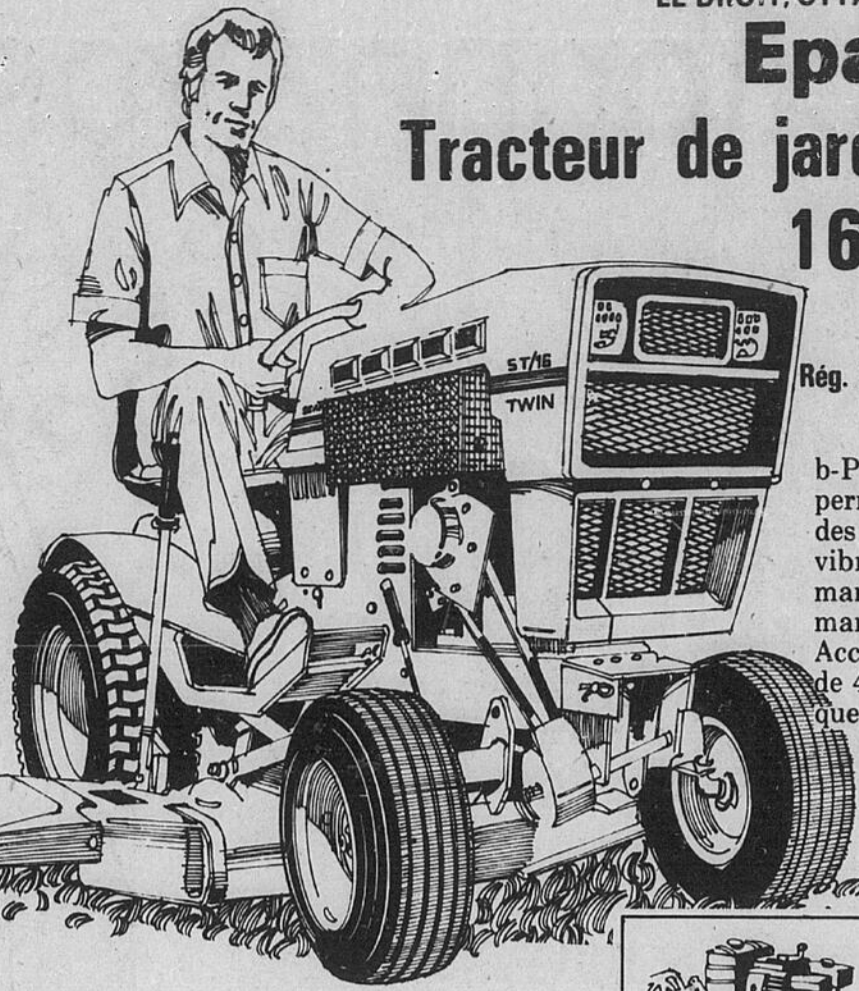

Rayon 9 — Quincaillerie
Téléboutique 24 heures
728-2611

Epargnez $100
Tracteur de jardinage à moteur
16 hp, 2 cylindres
Rég. $1929.98 **1829⁹⁸**
Mensualité $67.50

b-Puissant tracteur! Allumage alternatif permettant le fonctionnement équilibré des pistons avec un minimum de vibrations. Changement de vitesses manuel-6 vitesses avant, 2 vitesses de marche arrière. Pédale d'embrayage/frein. Accepte les accessoires tondeuses rotatives de 42" ou 48" ou tout autre accessoire que nous vendons.

Epargnez $30. Déchiqueteuse-ensacheuse de 6 hp
Rég. $229.98 **199⁹⁸**
Mensualité $11

déchetage et accessoire d'ensachage. c-Déchiquetage rapide des feuilles, des brindilles et du bois tendre. Puissant moteur Craftsman de 6 hp et 3 lames en acier. La trémie est recouverte d'une plaque protectrice en acier. Sacs supplémentaires inclus.