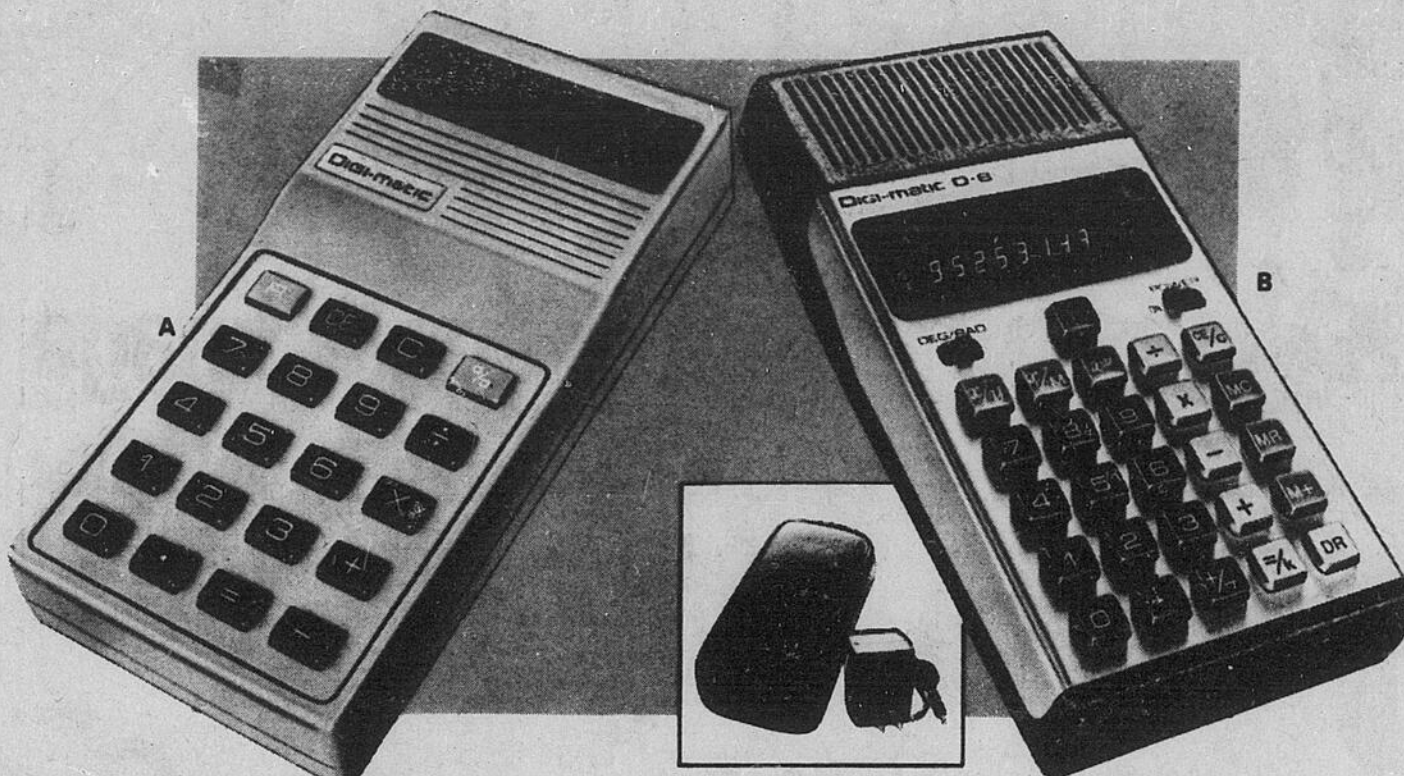

en exclusivité chez Sears

84⁹⁸

B. - Les calculs trigonométriques comprennent: sinus, cosinus, tangente; sécante, cosécante et cotangente; calcul en degrés ou en radians. - Fait des calculs logarithmiques; élève à la puissance des fonctions exponentielles, extrait les racines carrées, calcule fonctions inverses et pi. - Touches pour changer signe et permutation registre. Additionne, soustrait, multiplie et divise. Mémoire et constante automatique. Affichage à 8 chiffres. Boîtier en plastique noir résistant. Env. 6 x 3", 12 on. Garantie d'un an. Avec chargeur et étui de vinyle.

Calculatrice portative Unitrex 801D avec touche de % automatique

24⁹⁹

C. Grand affichage à 8 chiffres à éclairage fluorescent. Additionne, soustrait, multiplie et divise; fait opérations mixtes et en séries. Touche de % automatique assurant des réponses exactes pouvant être additionnées ou soustraites des données d'origine. Point décimal flottant. Constante automatique pour multiplications et divisions en séries. Touche C et CE permettant d'effacer à volonté. Fonctionne sur trois piles-bâtons (comprises) ou sur adaptateur CA vendu séparément. Étui de vinyle compris. Garantie d'un an. Indicateur de dépassement de capacité. Environ 3" de large x 5 1/2" de long x 1". Adaptateur CA (non représenté) pour calculatrice Unitrex ci-dessus. $4.99

Rayon 3—Papeterie

Téléboutique 24 heures 728-2611

Calculatrice Sears pour bureau

49⁹⁸

D. Touche de % automatique
- Affichage à 8 chiffres; 5 fonctions comprenant x, -, +, ÷ et %
- Point décimal flottant
- Touche de facteur constant pour multiplication et division en séries La Digi-matic E8 fait calculs mixtes et en séries. Touche d'inversion. Coffret en plastique noir résistant. Env. 7 1/2 x 4 1/4 x 1 1/4". Poids app. 2 1/2 liv.

Rayon 3—Papeterie

Téléboutique 24 heures 728-2611