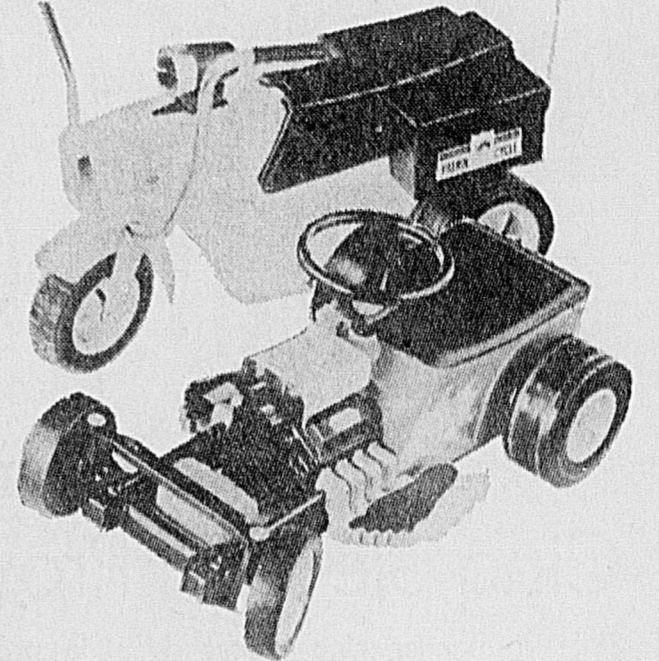

ENSEMBLE POUR LA PATISSERIE

3.29 ens.

Bolides supersoniques "SSP"

Voiture supersonique avec piste, hangar de fin de course et parachute de freinage. Vitesse correspondant à 400 milles à l'heure (toute proportion gardée) 7⁹⁹ ens.

Voiture "SSP" seule 2⁸⁹ ch.

Simpsons-Sears - Le Pays des Jouets (Rayon 49).

Motocyclette électrique

Motocyclette électrique pour enfants. Direction sûre, confort et robustesse éprouvés. Construction soignée.

31⁹⁹ ch.

"Dragster" électrique

Un vrai bolide, aux détails réalistes, conçu pour des heures de folle gaieté. Modèle électrique aux lignes ultra-modernes! Construction solide.

32⁹⁹ ch.

Motoneige télécommandée