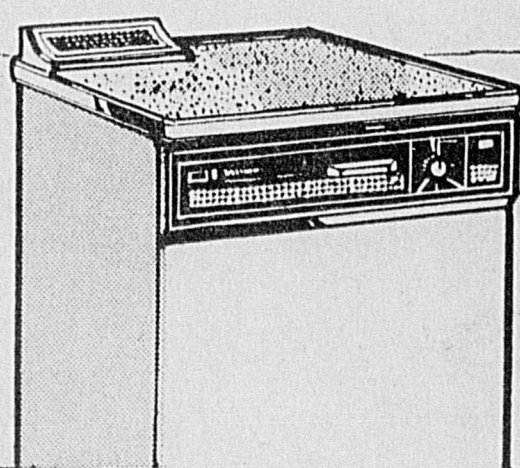

Sécheuse 2 cycles
haute vitesse

164⁹⁸

Mensualités \$7

- Sécheuse automatique 2 cycles.
- Tambour n'abîmant pas le linge.
- Dessus porcelaine. Fini blanc.

Lave-vaisselle
4 cycles

309⁹⁸

Mensualités 12.50

- Lave-vaisselle "portatif" à 2 jets d'eau.
 - Modèle 4 cycles à chargement frontal.
 - Intérieur porcelaine. Fini blanc.
- EN COULEUR \$10 DE PLUS!