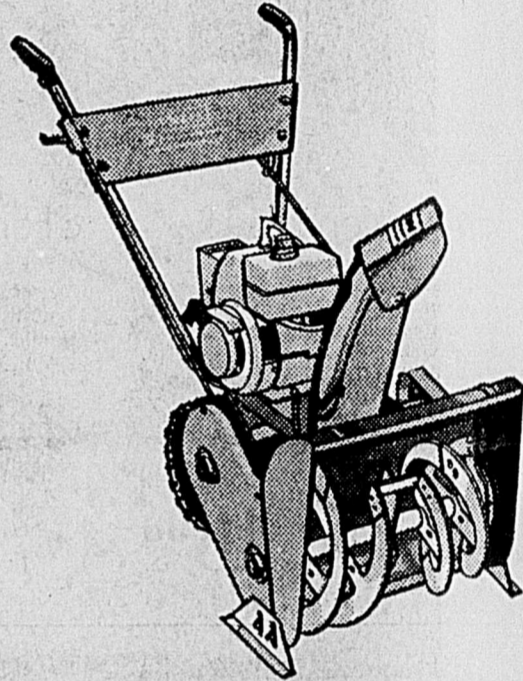

Souffleuse "Sears"!
239⁹⁸ ch.
mensualités $14

Souffleuse économique 20", moteur développe 3 1/2 HP, 4 temps. Entraînement par chaînes. Chaînes incluses. Idéale pour le particulier.