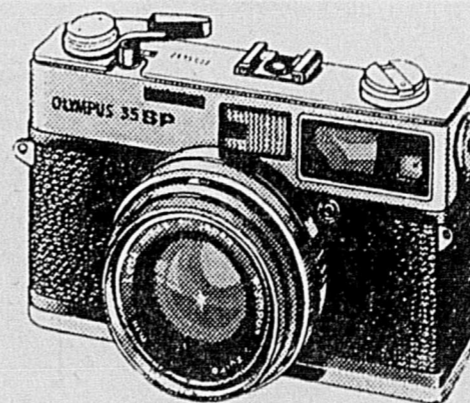

Automatique 35 mm

Caméra automatique "Olympus" 35 mm, à objectif f/1.8, obturateur jusqu'à 1/500e seconde. Indication d'insuffisance de lumière. Etui livré.

Reg. 99.98

89⁹⁹ ch.