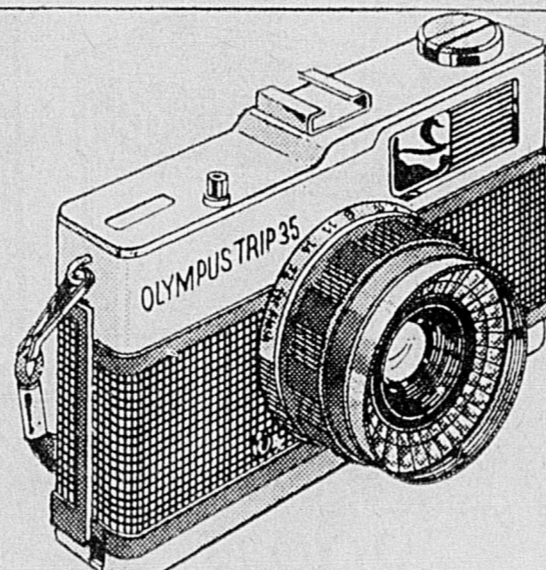

Caméra "Olympus"

Caméra à dispositif complètement automatique pour contrôle d'exposition, vitesse de l'obturateur, ouverture du diaphragme. Objectif rapide 40 mm. f/2.8. Mise au point zonale. Etui cuir.

49⁹⁹ ch.

Mensualités $7