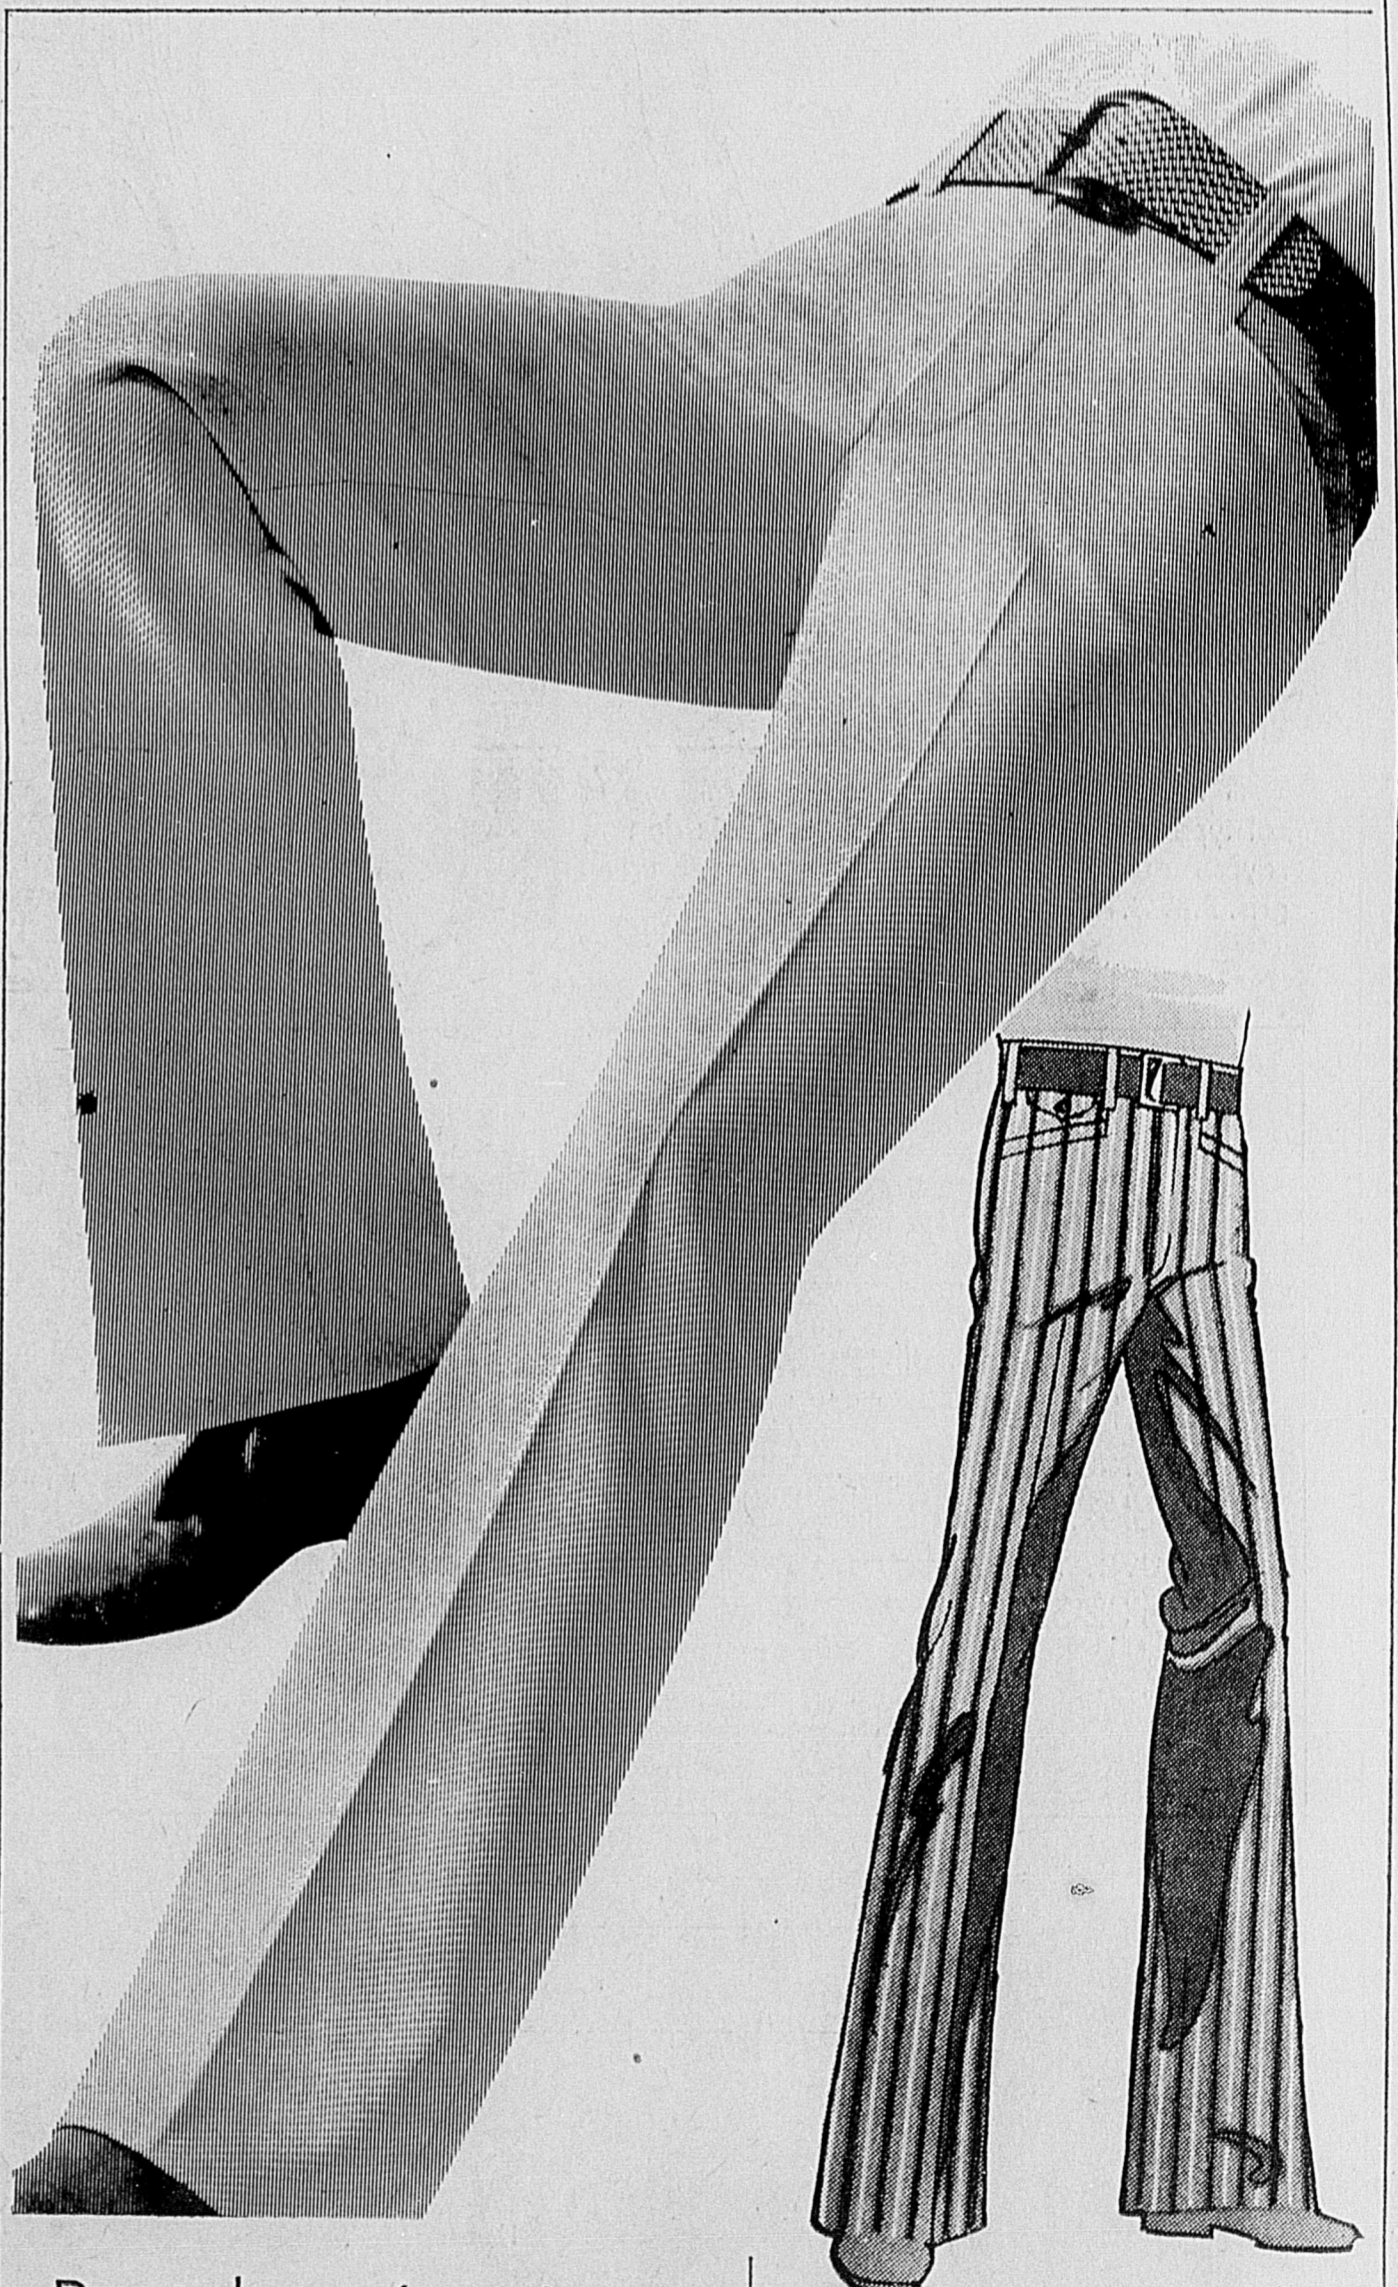

Pantalons évasés tissu tout laine

Pantalons pure laine aux quadrillés en vogue. Fini permanent antitaches. Coupe seyante, passants pour ceinture, jambe évasée; bande retenant la chemise. Gris, chameau, marine ou noir. Tailles 30-42.

Rég. 19.98

15 ch.

Pantalons velours côtelé 100% coton

Rég. 10.99

13.98 ch.

Pantalons confectionnés en velours 100% coton à larges côtes. Modèle évasé à passants pour ceinture, poches "western" devant. Pas de poches arrière. Brun, bleu, os ou miel. Tailles 30 à 36.