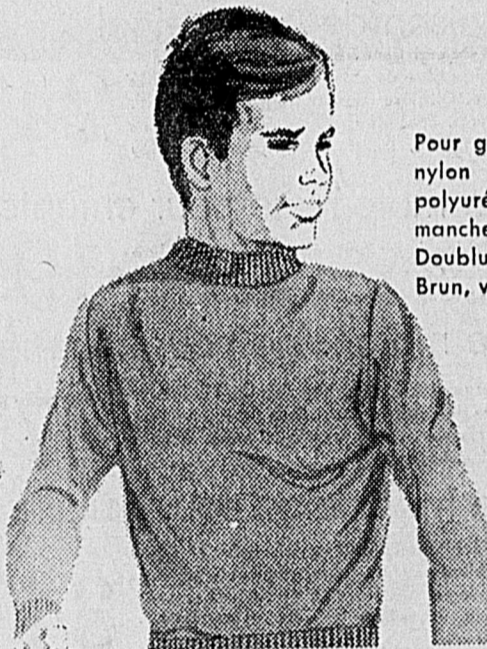

Parka pour garçon!

Rég. 24.98

19⁹⁹ ch.

Conçu pour nos hivers rigoureux, ce parka est fait en nylon à tissage coutil. Imperméable et coupe-vent. Corps et capuchon doublés de peluche d'Orlon*. Capuchon tempête et protégé-menton. 2 grandes poches plaquées. Boutons devant, ceinture, glissière. Or ou marine. 8 à 18 ans.