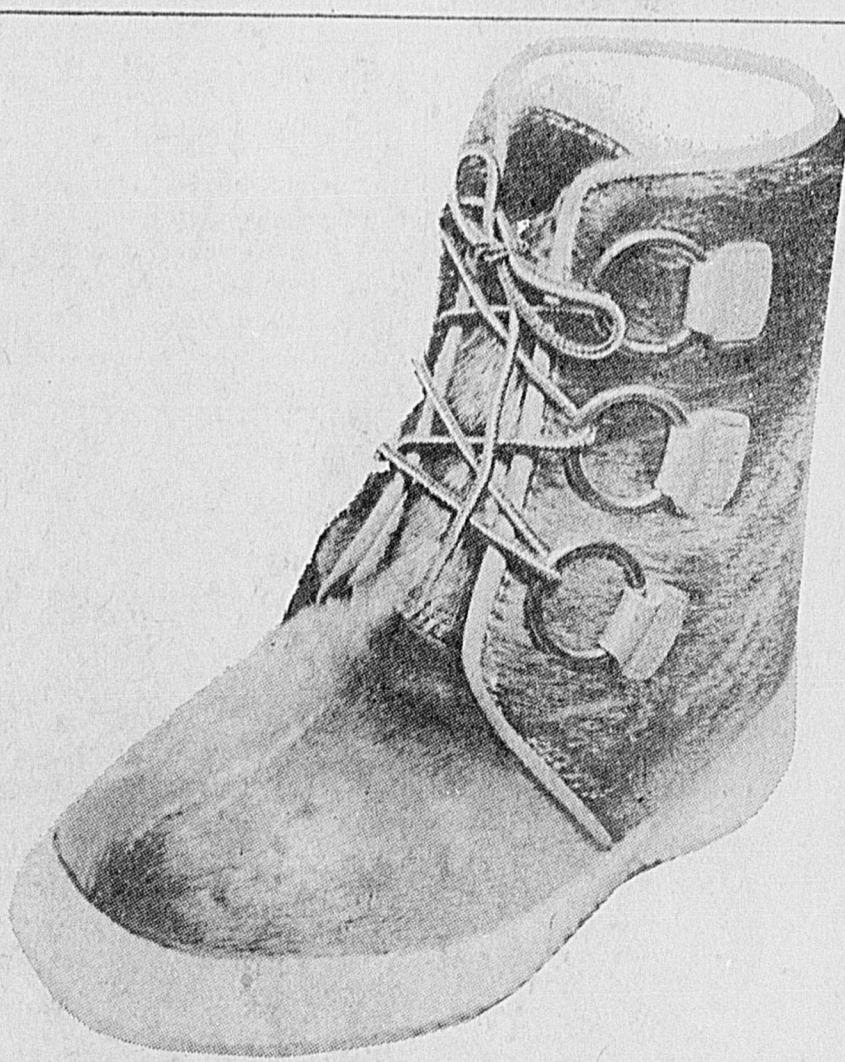

Bottes en loup-marin pour dames!

Modèle exclusif à Simpsons-Sears! Bottes riches et élégantes, confectionnées avec grand soin pour grand confort et chaleur. Semelle en crêpe naturel de plantation. Point. 6 à 9.

Rég. $45

39⁹⁹ poi.

Simpsons-Sears - Chaussures pour Dames et Enfants - Rayon 54.