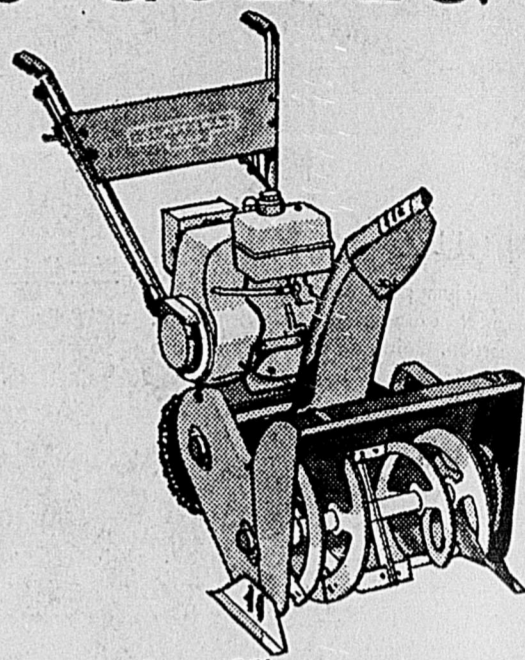

Souffleuse 20"!
289⁹⁸ ch.
mensualités $16

Souffleuse "Craftsman" 20" avec moteur développant 5 HP, 4 temps. Entraînement par chaînes (chaînes incluses).