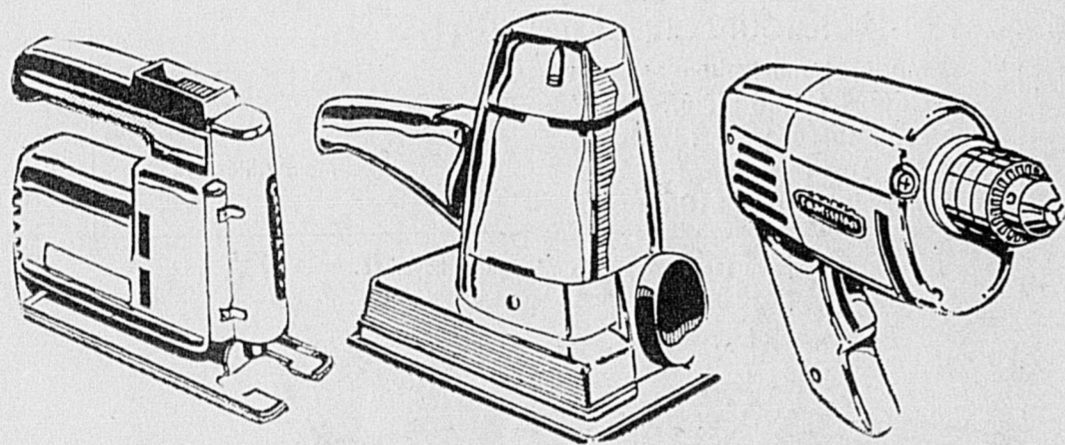

VOTRE CHOIX

Scie à guichet!

Scie à guichet "Craftsman" 1/2". Outil d'atelier le plus maniable! Coupe horizontale et verticale, même là où la scie manuelle ne peut être utilisée. Semelles s'inclinant de 45° à gauche ou à droite. Développe 1/5 hp.

Ponçeuse orbitale!

Ponçeuse orbitale "Craftsman": pour enlever la peinture, poncer le bois, etc. Tampon 3/4 x 7". 4200 rpm. Moteur développant 1/5 hp.

Perceuse 3/8"

Perceuse "Craftsman", outil utile de mille manières dans une maison! Coussinets durables. Vitesse 0-1200 tpm, contrôlée par détente. Moteur développe 1/4 hp.

Rég. 29.98 **22⁹⁹** ch.

Démarrateur!

Démarrateur électrique pour souffleuse à moteur développant 5 ou 7 HP. **89⁹⁸** ch. mensualités $8. Non illustré.

Simpsons-Sears — Quincaillerie — Rayon 9