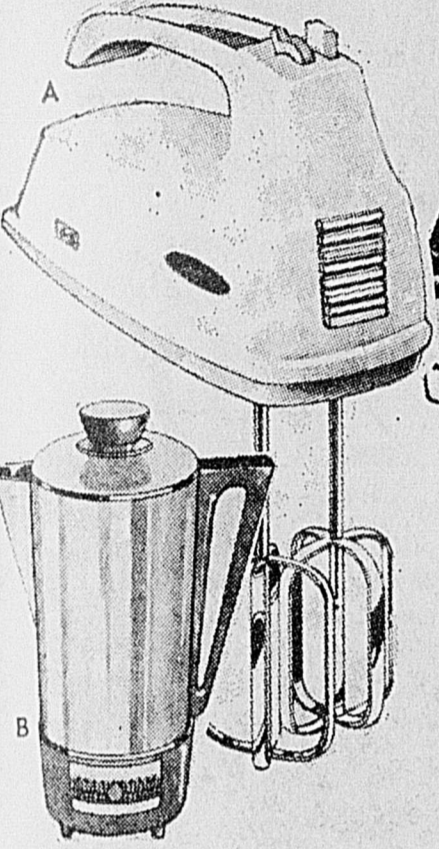

A Batteur Kenmore!

Batteur 3 vitesses, éjecteur de fouets à bouton-poussoir. Avec pied-support pour le fixer au mur. Fouets en acier chromé. Cordon amovible. En blanc. Bas prix de tous les jours.

8.99 ch.