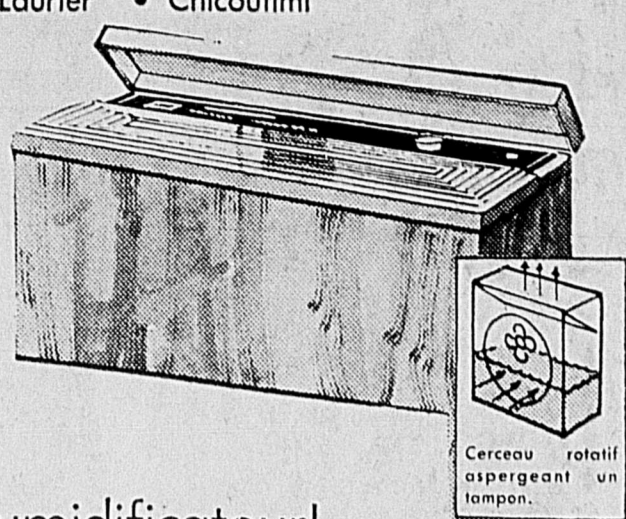

Humidificateur!

Entièrement automatique, genre meuble. Aspiration centrifuge. Ventilateur 2 vitesses. Humidistat automatique. Bas prix de tous les jours.

69.98 ch.

Mensualités $8.

Autres modèles à partir de..... **34.98** ch.