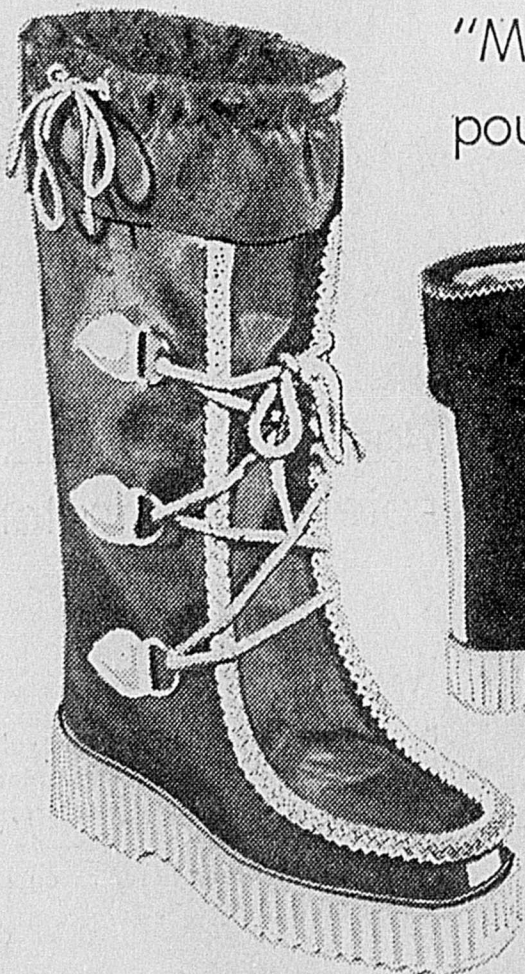

Rég. \$6

4⁵⁰ ch.

2⁸ pour

Simpsons-Sears - Accessoires pour Hommes (Rayon 33).

"Mukluks" de nylon bleu pour hommes et garçons

Modèle 8 pouces

Hommes Garçons

12⁹⁹ pai. **11⁹⁹** pai.