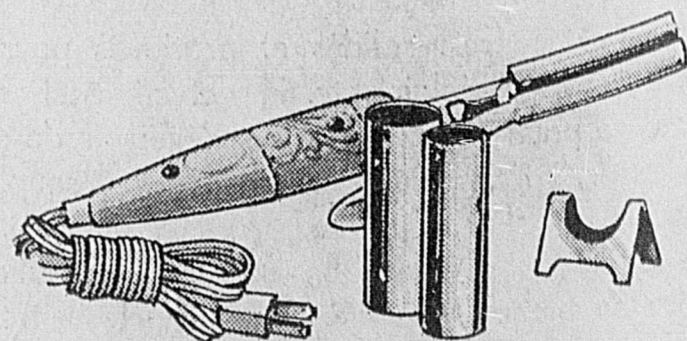

Simpsons-Sears — Cosmétiques (Rayon 8).