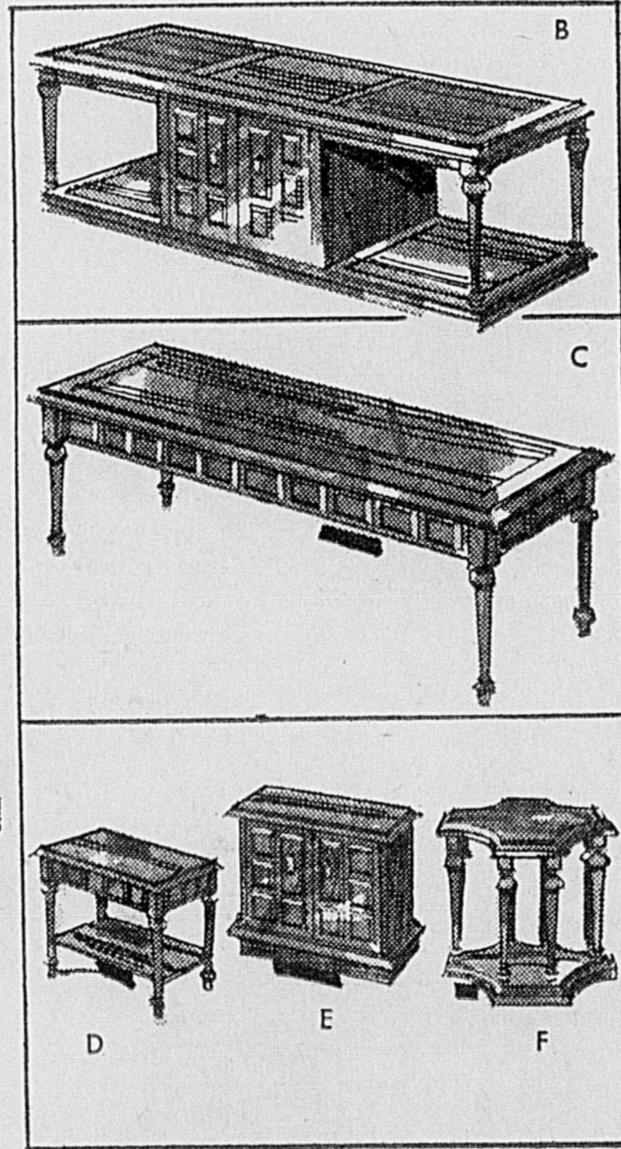

Tables d'inspiration espagnole!

Modèles de salon artistement travaillés! Signés "Kaufman"!

A) Octogonale. Rég. $125 $96 ch.	D) Table de bout. Rég. 94.98 $72 ch.
B) Modèle console, pour le café. Rég. $165 $115 ch.	E) Modèle commode 2 portes. Rég. $130 $99 ch.
C) Table à café. Rég. 99.98 $72 ch.	F) Table d'appoint. Rég. 79.98 $56 ch.

Fini pacanier ancien pour une note de richesse et d'originalité dans votre intérieur. Délicates sculptures exécutées avec art pour le plaisir des connaisseurs; pieds effilés, poignées de laiton patiné. Dessus protégés par le fameux procédé "Armor-Guard".

Simpsons-Sears — Meubles (Rayon 1).