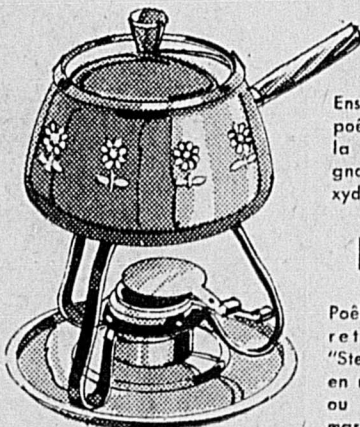

Ironstone* Rég. 42.98

29⁹⁹
ens.

C) Service de vaisselle en Ironstone anglaise. 45 pièces pour 8 personnes! Modèle "Kerrydale" à motif marguerite blanc, jaune et vert fougère.

"Sylvania" Rég. 42.98

29⁹⁹
ens.

D) Service de vaisselle "Sylvania" en Ironstone anglaise. Beau dessin ton argent, sur fond blanc. 45 pièces pour 8 couverts.

"Pompano" Rég. 49.98

29⁹⁹
ens.

E) Service de vaisselle "Pompano" 48 pièces pour 8 couverts. En Ironstone anglaise offrant de beaux motifs fruitiers orange, lime ou fougère, sur fond blanc.

Chopes à café
Ensemble de 6. Avec support métallique. **2**⁹⁹
ens.

Ensemble à café
10 pièces, dans un choix de 2 couleurs. Rég. 6.99 **5**⁹⁹
ens.

Ens. à salade
1 grand bol et 4 petits; fourchette et cuiller. En bois dur. Rég. 14.99 **12**⁹⁹
ens.

Planche à dépecer
En bois dur. Avec manche et support. Rég. 10.98 **7**⁹⁹
ch.