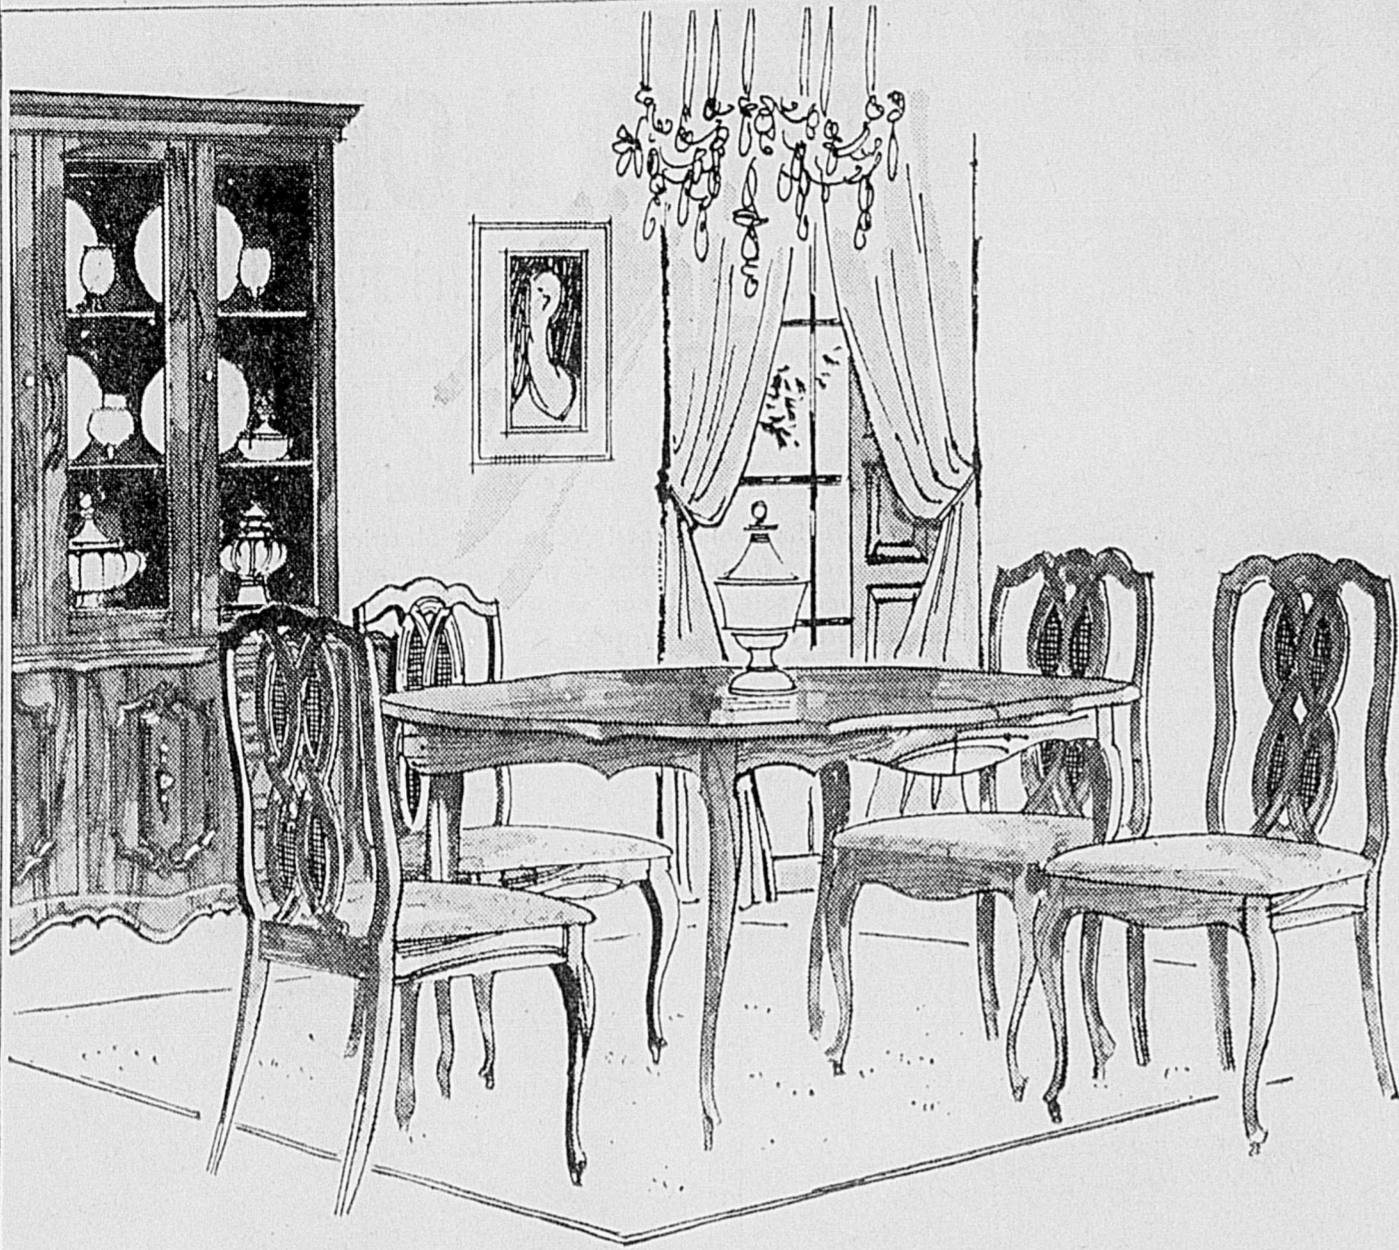

SIMPSONS-SEARS

• Place Fleur de Lys • Place Laurier • Chicoutimi

Où vous trouvez de tout pour Noël!

Pièces additionnelles:

Buffet
Rég. 99.98 **89⁸⁸** ch.

Vaisselle
Rég. 94.98 **84⁸⁸** ch.

Chaise droite
Rég. 28.98 **24⁸⁸** ch.

Chaise "Capitaine"
Rég. 41.98 **37⁸⁸** ch.

Chaise berçante (non illustrée)
Rég. 35.98 **31⁸⁸** ch.

"Colonial" en érable massif

Rég. 219.98

Salle à manger 5 pièces de style colonial. Construction érable massif au fini "pénombre" résistant. Table ronde 42 x 42 x 64 pouces, 4 chaises droites. Confort, luxe et chaleur! Donne du prix à tout intérieur!

$ 189 ens.

Mensualités $12

Cinq-pièces "Provincial français"

Salle à manger cinq pièces de style provincial français. Comprend 1 table et 4 chaises. Cet ensemble aux riches placages de cerisier et aux moulures artistement travaillées, vous ramène à la magnificence des vieux siècles! Chaises confortables, recouvertes de tissu vert "décorateur".

Rég. 399.98

349⁸⁸ l'ens.

Mensualités $19

VAISSELIER ASSORTI.

Rég. 299.98 **269⁸⁸**

Simpsons-Sears — Meubles (Rayon 1).