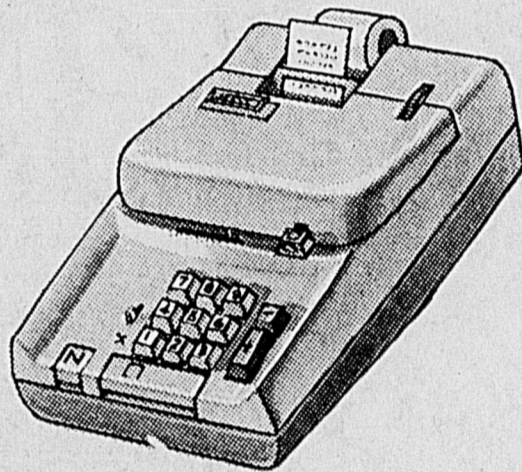

Additionneuse électrique

79.99 ch.

Mensualités $8

Opère sur 7 colonnes, totalise sur 8. Levier total, sous-total. Touche non addition; indicateur colonne. Symbole pour totaux, sous-totaux négatifs.

"Sears Malibu"!

Machine à écrire portable avec clavier de 88 caractères. Tabulation sur toute la largeur. Position stencil, rouge et noir. Chariot 9 1/2".

Rég. 89.98

69.99 ch.

Mensualités $8