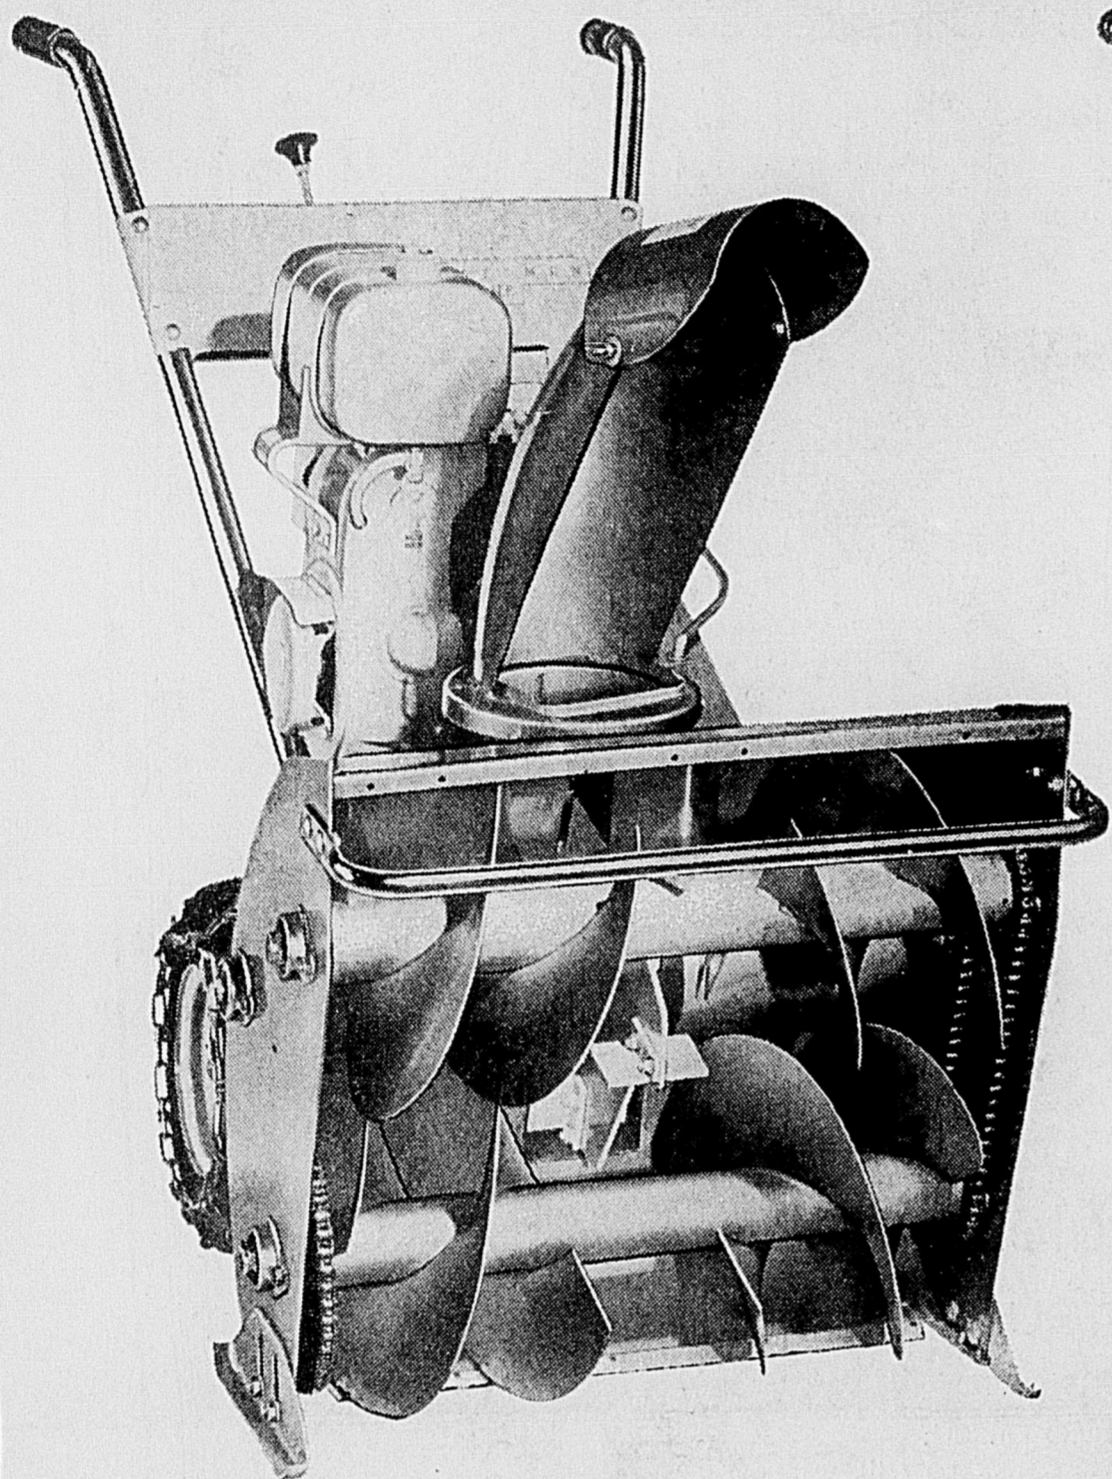

SIMPSONS-SEARS

● Fleur de Lys ● Place Laurier ● Chicoutimi

QUARTIER GENERAL DE LA SOUFFLEUSE AU QUEBEC!

Puissante souffleuse!

Souffleuse "Craftsman" 24" avec moteur 4 temps développant 7 HP. 2 vitesses avant et arrière, 2 rouleaux, chaînes incluses. Machine très robuste.

499⁹⁸ ch.
mensualités 19.50