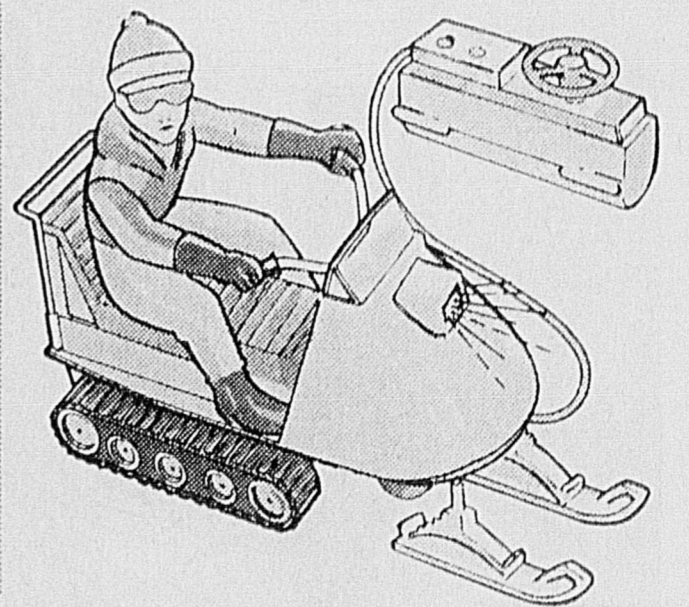

Voiture "SSP" seule 2⁸⁹ ch.

Simpsons-Sears - Le Pays des Jouets (Rayon 49).

Motocyclette électrique

Motocyclette électrique pour enfants. Direction sûre, confort et robustesse éprouvés. Construction soignée.

31⁹⁹ ch.

"Dragster" électrique

Un vrai bolide, aux détails réalistes, conçu pour des heures de folle gaieté. Modèle électrique aux lignes ultra-modernes! Construction solide.

32⁹⁹ ch.

Motoneige télécommandée