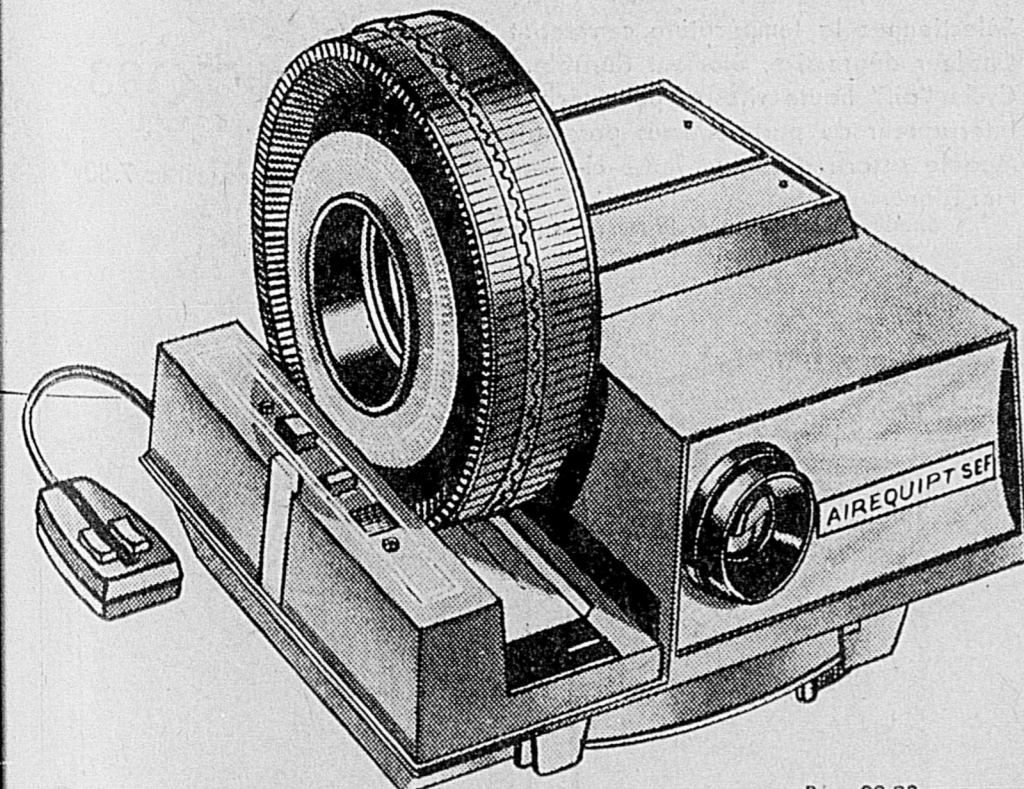

Projecteur "Airequipt" automatique

Projecteur de luxe à mise au point automatique à transistors, télécommandé jusqu'à 9 pieds. Marche avant ou arrière. Prend chargeur circulaire. Corps plastique noir à garnitures veinées bois.

84⁹⁹ ch. **49⁹⁹** ch.

Reg. 99.98

Mensualités $8