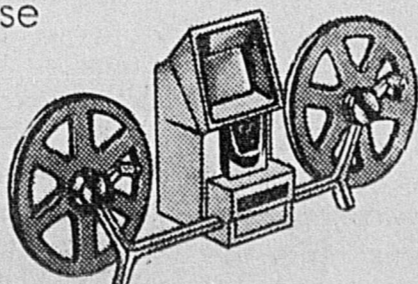

Visionneuse

Reg. 19.98

14⁹⁹ ch.

Tripied standard

14⁹⁹ ch.