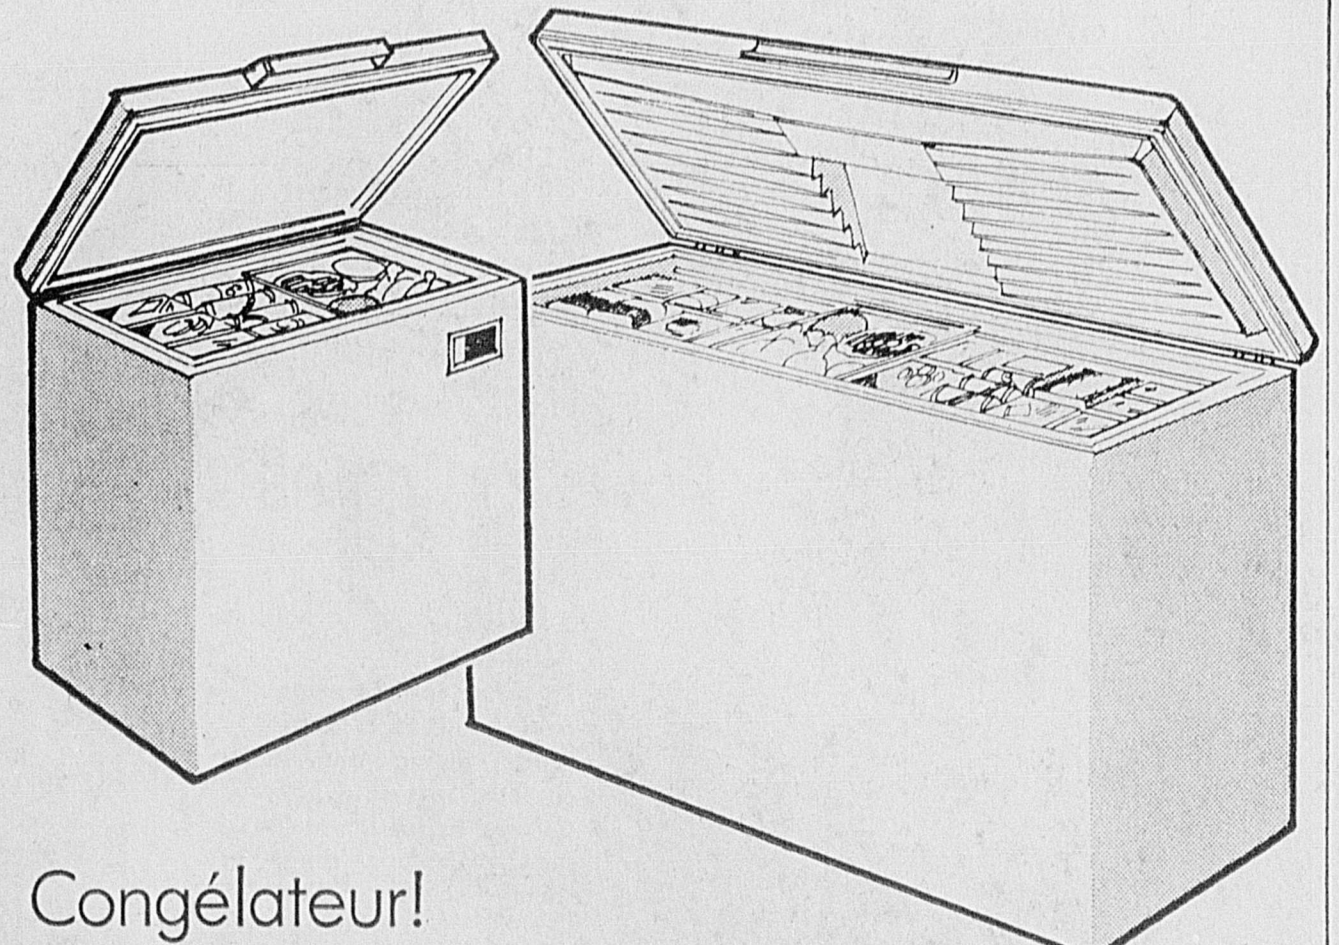

Congélateur!

- Congélateur Coldspot
- 8.0 pi. cu.
- Modèle économique
- Robuste et durable

159.98 ch.

Mensualités $7

Congélateur-coffre Coldspot!

- Modèle 17.9 pi. cu.
- Capacité 625 lb
- 1 diviseur et 1 panier
- Serrure et clé

199.98 ch.

Même modèle que ci-dessus mais capacité 770 lb, 22 pi. cu. **219.98** ch.

Mensualités $8

Mensualités $8

Simpsons-Sears - Appareils Ménagers - Rayon 47