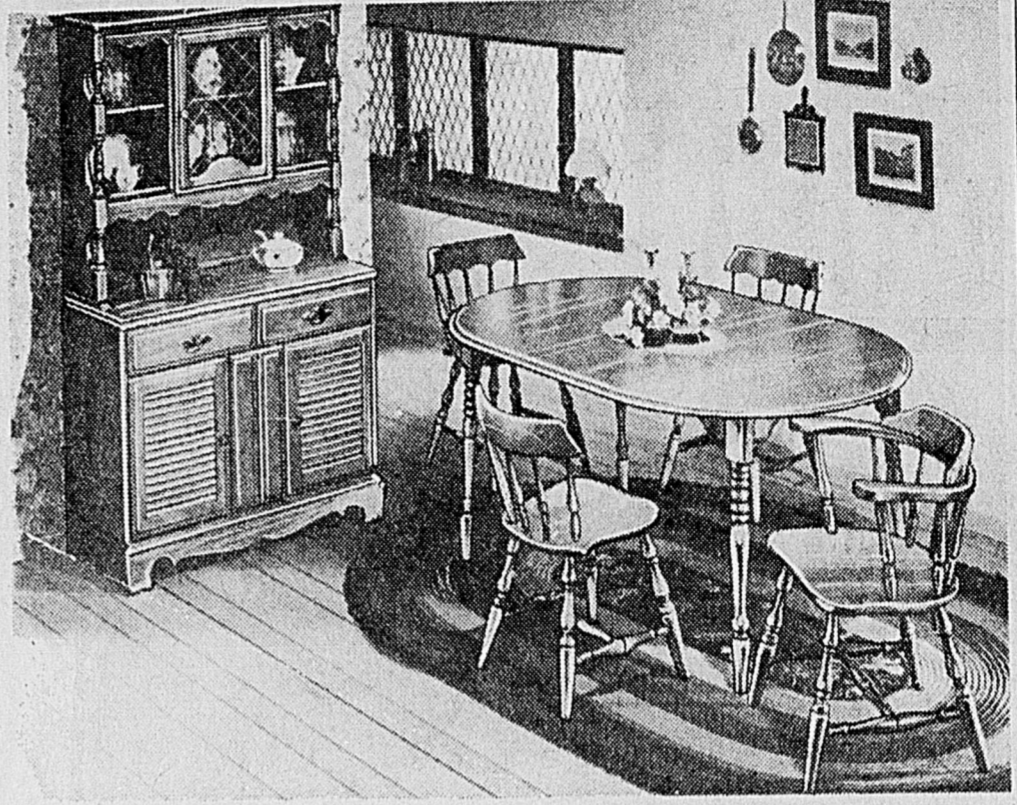

SIMPSONS-SEARS

• Place Fleur de Lys • Place Laurier • Chicoutimi

Où vous trouvez de tout pour Noël!

Pièces additionnelles:

Buffet
Rég. 99.98 **89⁸⁸** ch.

Vaisselle
Rég. 94.98 **84⁸⁸** ch.

Chaise droite
Rég. 28.98 **24⁸⁸** ch.

Chaise "Capitaine"
Rég. 41.98 **37⁸⁸** ch.

Chaise berçante (non illustrée)
Rég. 35.98 **31⁸⁸** ch.

"Colonial" en érable massif

Rég. 219.98

Salle à manger 5 pièces de style colonial. Construction érable massif au fini "pénombre" résistant. Table ronde 42 x 42 x 64 pouces, 4 chaises droites. Confort, luxe et chaleur! Donne du prix à tout intérieur!

$ 189 ens.

Mensualités $12

Cinq-pièces "Provincial français"

Salle à manger cinq pièces de style provincial français. Comprend 1 table et 4 chaises. Cet ensemble aux riches placages de cerisier et aux moulures artistement travaillées, vous ramène à la magnificence des vieux siècles! Chaises confortables, recouvertes de tissu vert "décorateur".

Rég. 399.98

349⁸⁸ l'ens.

Mensualités $19

VAISSELIER ASSORTI.

Rég. 299.98 **269⁸⁸**

Simpsons-Sears — Meubles (Rayon 1).