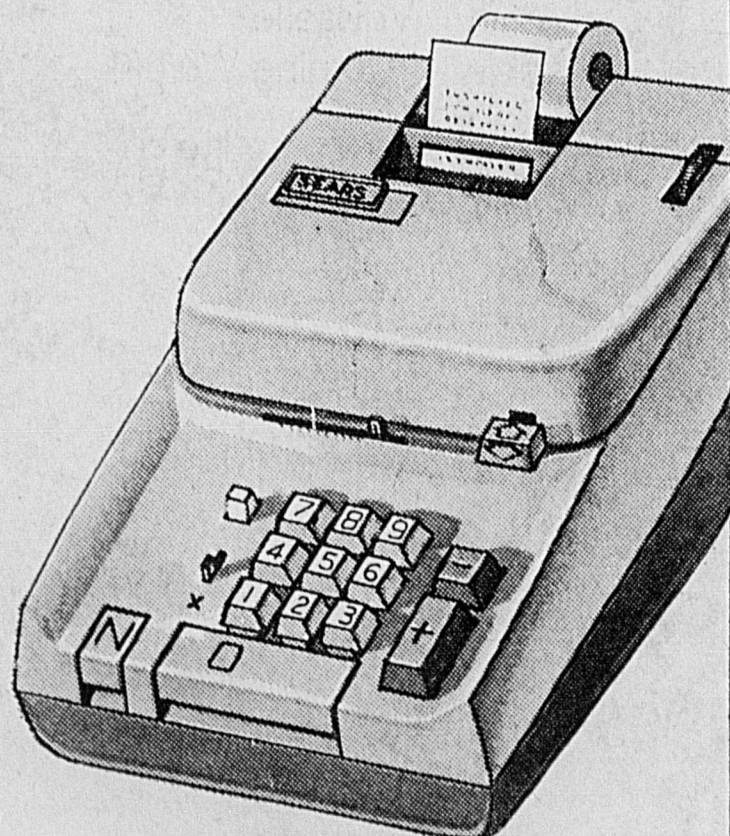

Additionneuse grande capacité!

Rég. 119.98

109.99 ch.

Mensualités $9

Opère sur 9 colonnes, totalise sur 10. Dégagement électrique par touche effaçant tout nombre pas encore imprimé. Bâtie en plastique brun et beige.

Etagère!

Etagères très épaisses, décoratives. Bande montante réversible grainé bois à ébène. Chaque tablette supporte 300 lb. Ferrures cachées. Beige.

Simpsons-Sears - Papeterie - Rayon 3.

Autre modèle!

Modèle fini veiné bois. Très décoratif.

6' x 3' x 12". Rég. 23.98 **19.99** ch.
4' x 4' x 10". Rég. 29.98 **23.99** ch.
6' x 6' x 12". Rég. 39.98 **33.99** ch.

Réfrigérateur-congélateur!

- Modèle semi-Deluxe
- Capacité 16.6 pi. cu., congélateur pour 137 lb
- Etagères réglables
- Modèle couleur $10 de plus

359.98 ch. blanc

Mensualités $14

Simpsons-Sears - Appareils Ménagers - Rayon 46.