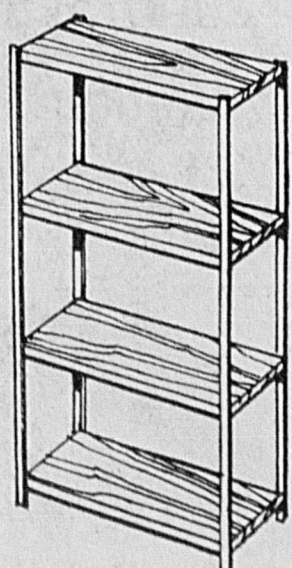

Autre modèle!

Modèle fini veiné bois. Très décoratif.

6' x 3' x 12". Rég. 23.98 **19.99** ch.
4' x 4' x 10". Rég. 29.98 **23.99** ch.
6' x 6' x 12". Rég. 39.98 **33.99** ch.