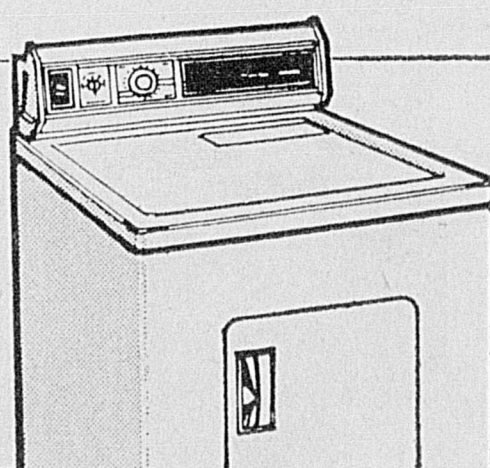

179⁹⁸

Mensualités 7.50

Simpsons-Sears — Appareils Ménagers (Rayon 26).

Lessiveuse 3 cycles
et 5 températures

259⁹⁸

Mensualités 10.50

- Lessiveuse automatique "Kenmore".
- 3 cycles étudiés, 5 températures de lavage et de rinçage.
- Dessus porcelaine. Fini blanc.