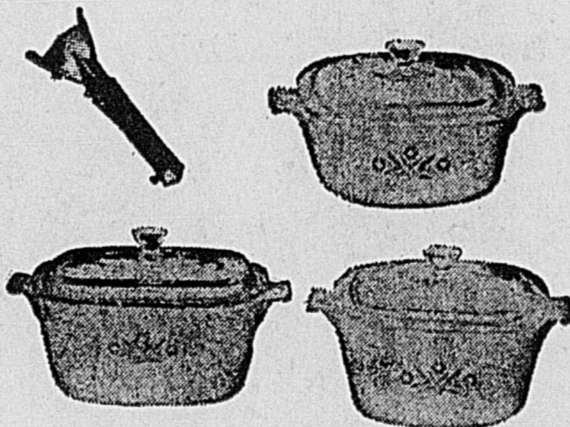

Vaisselle "Corning Ware"!

11⁸⁸ l'ens.

Durable, pratique, résiste au chaud et au froid, décorative. L'ensemble comprend: plats de 32, 48 et 56 oz, 3 couvercles et 1 poignée.

Cuisson sous pression!

14⁹⁹ ch.

Marmite de cuisson sous pression "Presto", en fonte d'aluminium polie. Capacité 3 1/2 pintes. Garde saveur des aliments. Gain de temps. Régulateur de pression automatique. Manches résistant chaleur. Livre de recettes inclus.