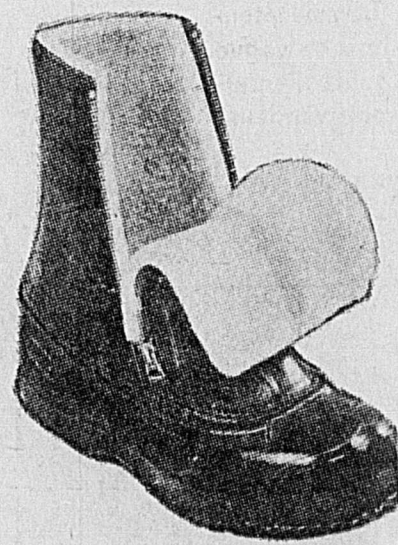

SIMPSONS-SEARS

• Place Fleur de Lys • Place Laurier • Chicoutimi

Où vous trouvez de tout pour Noël!

Tricots manches longues

Chemises manches longues, confectionnées en tricot 70% Fortrel et 30% laine. Modèle à glissière et col type roulé, ou à col en pointe. Choix de tons rayés ou unis; blanc, marine, bourgogne, brun ou gris. P.M.G.T.G.

9⁹⁹ ch.

Simpsons-Sears - Accessoires pour Hommes (Rayon 33).

Pull-overs col haut

Élegants pull-overs à col haut et glissière 10 pouces. Confection 100% laine de bonne qualité, chaude et confortable. Couleurs saisonnières: marine, brun, bourgogne ou gris. P.M.G.T.G.

12⁹⁹ ch.

Simpsons-Sears - Accessoires pour Hommes (Rayon 33).

Sous-vêtements "Thermal"

Pour hommes! Caleçons longs isothermes, 65% Fortrel et coton, plus 35% Fortrel extensible. Lavables machine, irrétrécissables. Blanc seulement. Tailles M.G. (30-36 et 38-44).

Rég. 3.98

2⁹⁹ ch.

Chaude chemise d'hiver!

Chemises manches courtes, confortables et chaudes pour l'hiver. Blanc seulement. M.G. (34-40 et 42-46).

Rég. 3.49

2⁵⁹ ch.

Chemises de toilette

Chemises de toilette manches longues, de confection 65% Polyester et 35% coton. Perma-Prest pour entretien facile. Modèle à col pointes longues, manchettes doubles, 1 poche de poitrine. Couleurs saisonnières: mauve, rose, bleu ou melon. Encolures 14 1/2-17, manches 32-35.

Rég. $6

4⁵⁰ ch.

2⁸ pour

Simpsons-Sears - Accessoires pour Hommes (Rayon 33).

"Mukluks" de nylon bleu pour hommes et garçons

Modèle 8 pouces

Hommes Garçons

12⁹⁹ pai. **11⁹⁹** pai.

Protégez-vous des grands froids... un rhume s'attrape souvent par les pieds! Nos "Mukluks" de nylon offrent confort et chaleur. Doublure peluche d'Orlon*; semelles et talons moulés par injection. Fini bleu.

MODELE 12 POUCES

Hommes **14⁹⁹** pai. Garçons **13⁹⁹** pai.