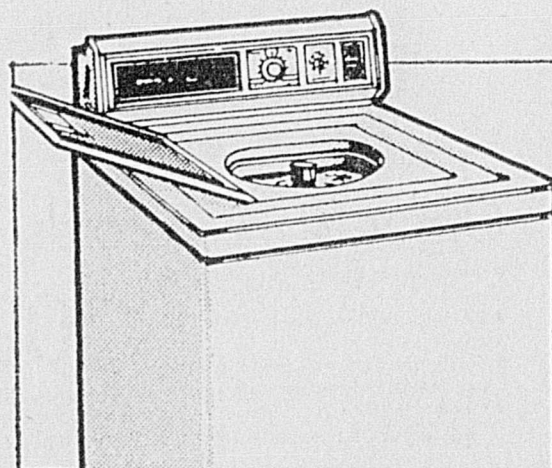

Lessiveuse 3 cycles
et 5 températures

259⁹⁸

Mensualités 10.50

- Lessiveuse automatique "Kenmore".
- 3 cycles étudiés, 5 températures de lavage et de rinçage.
- Dessus porcelaine. Fini blanc.