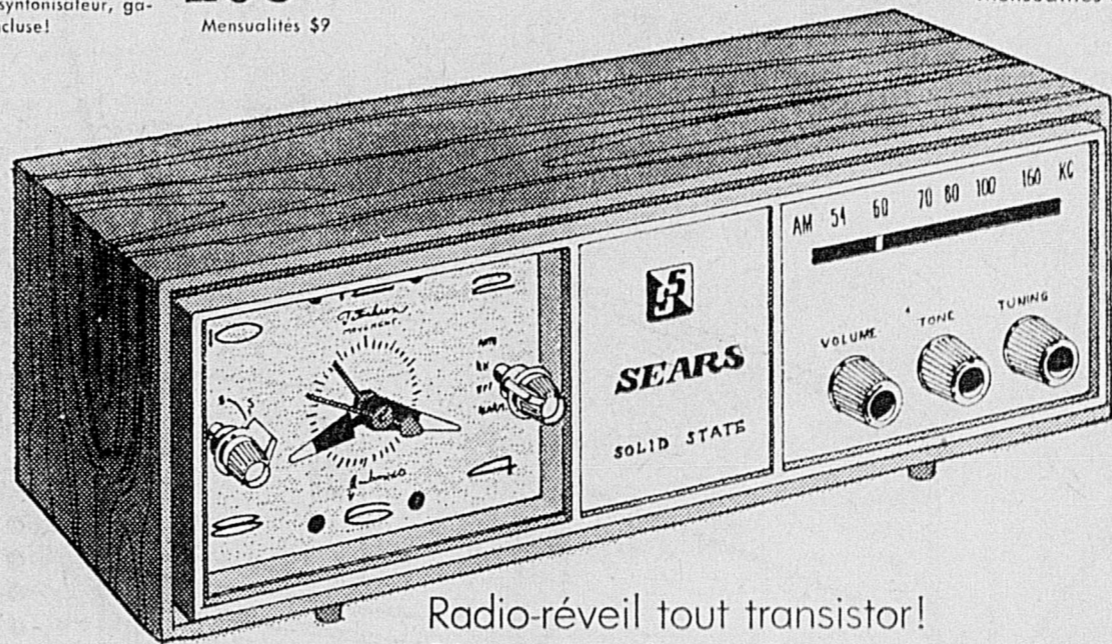

Radio-réveil tout transistor!

- Radio-réveil AM, livré avec haut-parleur d'oreiller!
- Cadran d'accord linéaire; contrôles de volume et de tonalité.
- Vous réveille en musique. Boîtier plastique à grain noyer.
- Garantie incluse!

27⁸⁸ ch.

RECEPTEUR RADIO PORTATIF AM/FM. **27⁸⁸** ch.