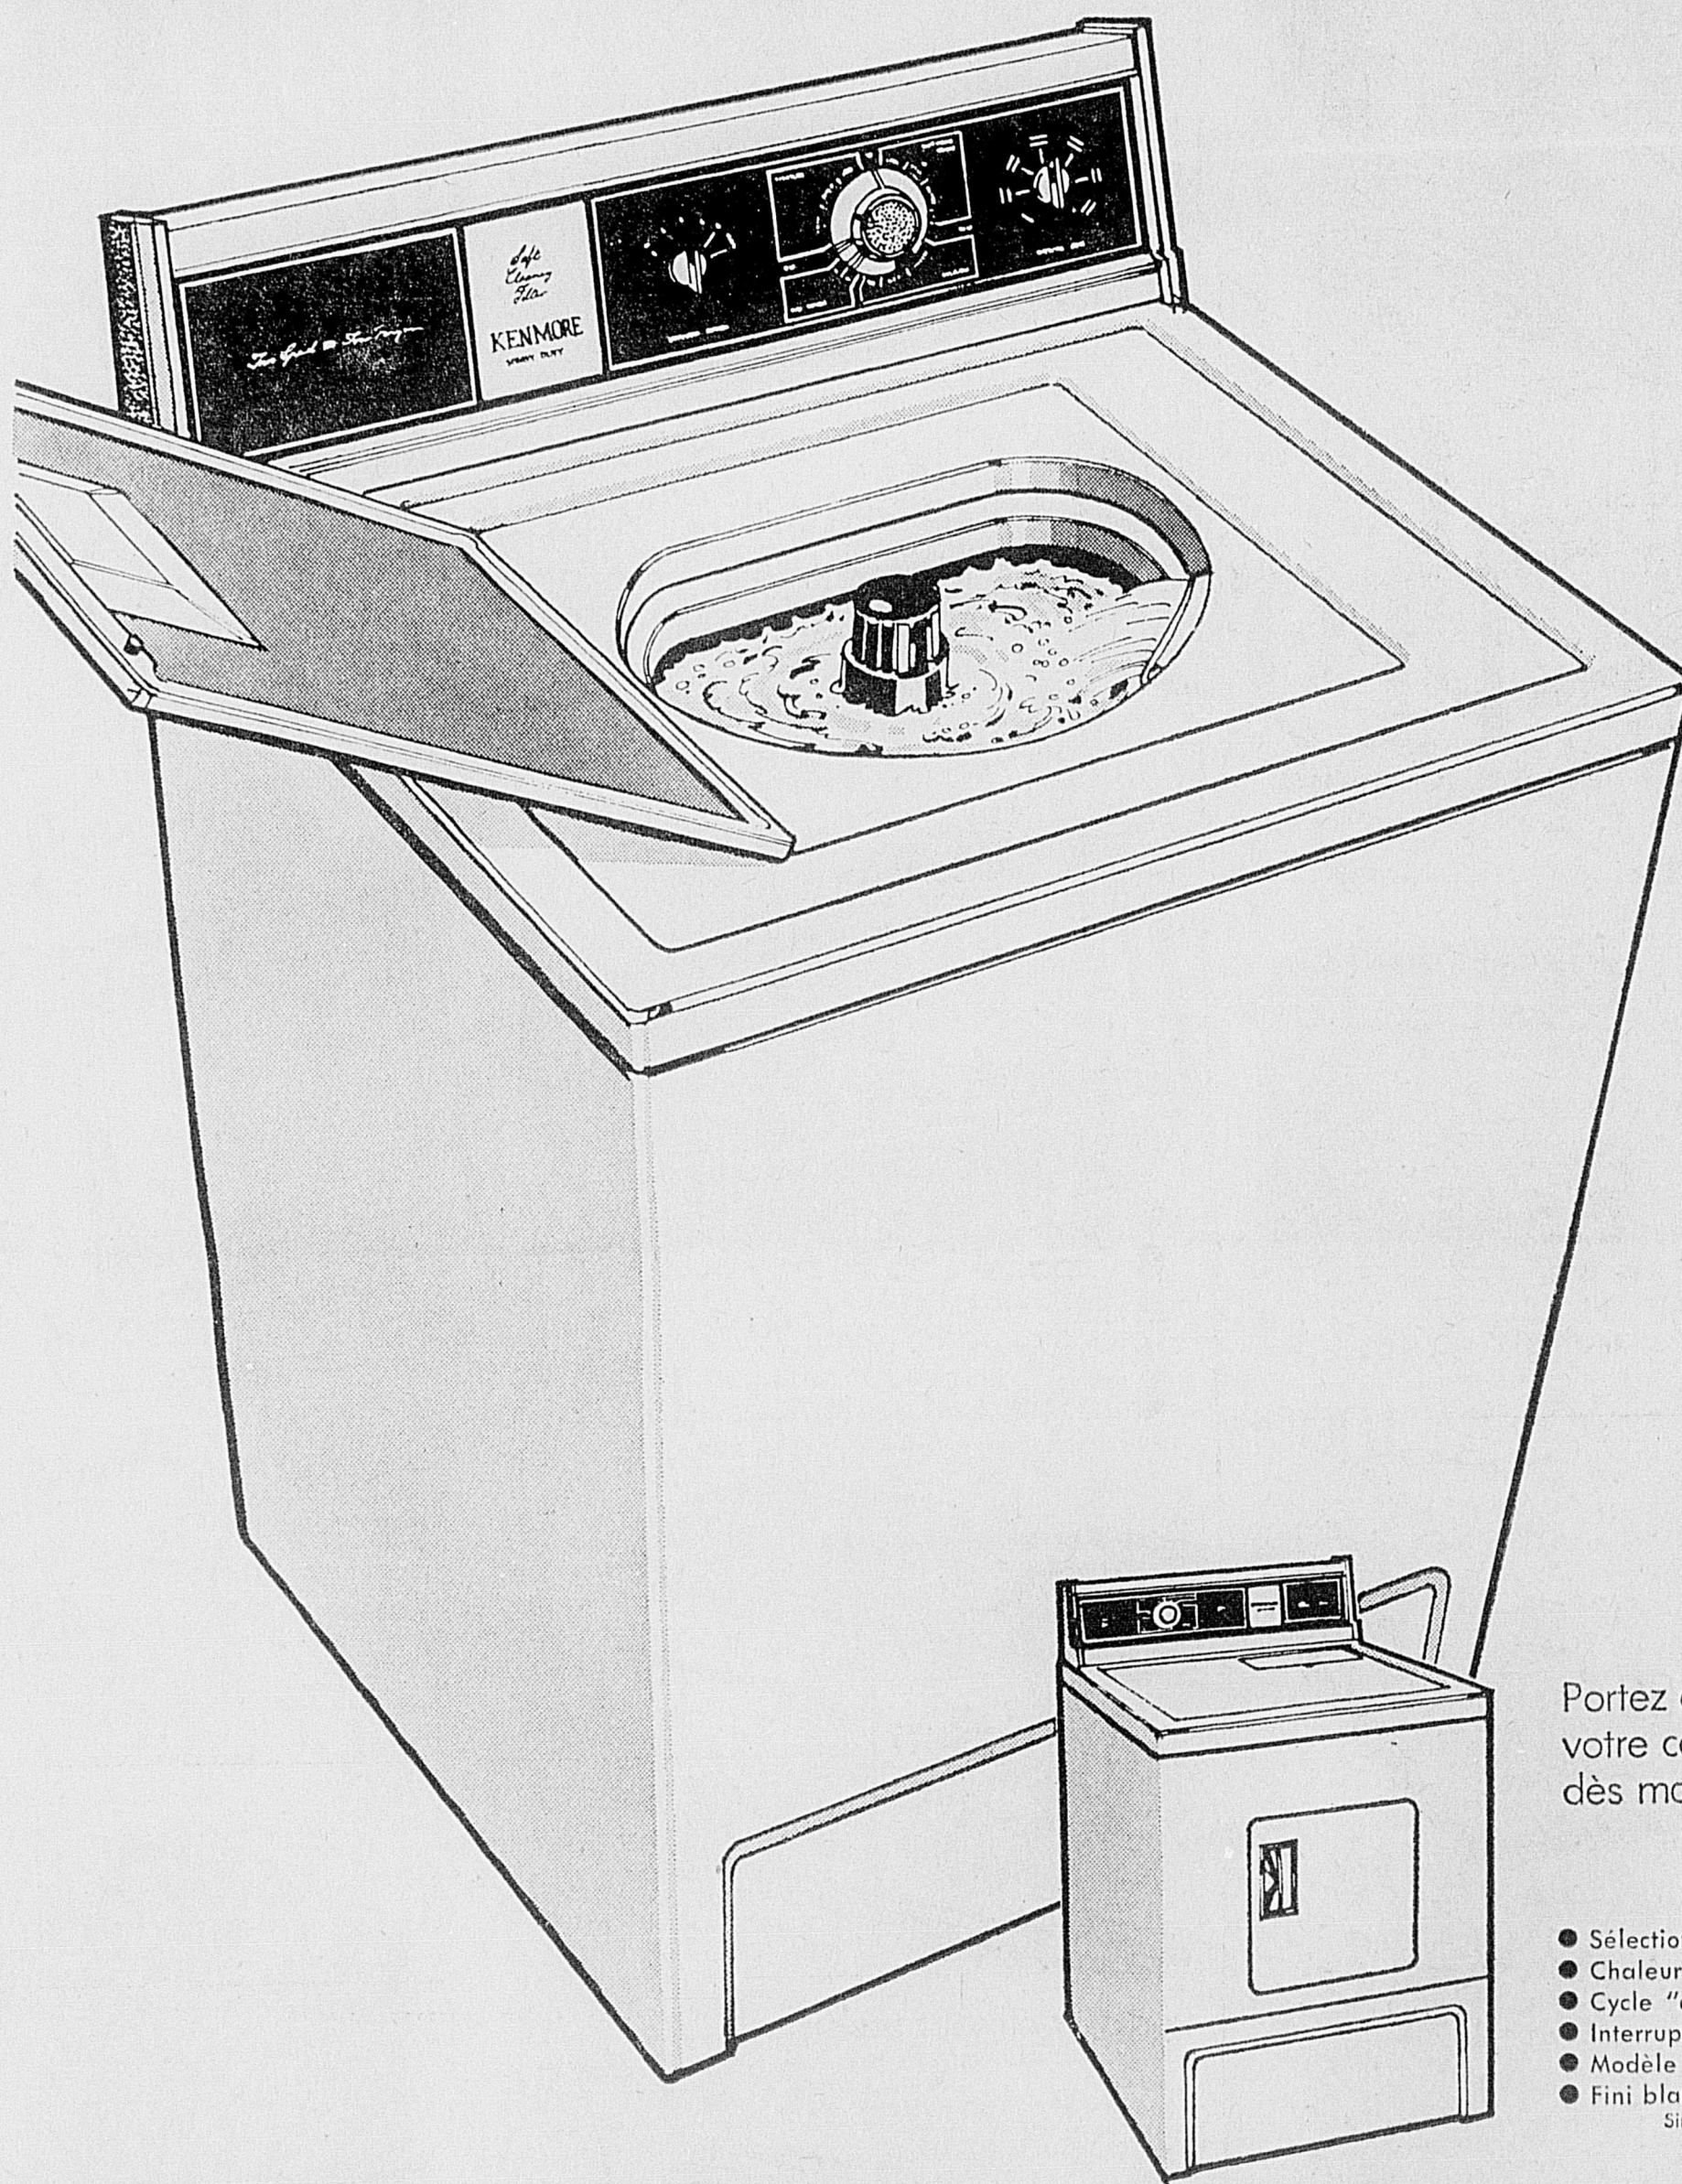

SIMPSONS-SEARS

• Place Fleur de Lys • Place Laurier • Chicoutimi

Où vous trouvez de tout pour Noël!

"KENMORE" VOUS OFFRE MEILLEUR A PRIX MOINDRE

- Programmes normal, délicat et "Perm-Press"
- Cycle spécial pour tissu ne se repassant pas
- 5 températures de lavage et de rinçage
- Vitesse lente pour les draps
- Niveau d'eau contrôlable... pour économie
- Agitateur "Super Roto-Swirl" pour lavage en profondeur
- Filtre autonettoyant
- Dessus porcelaine résistant aux taches
- Instructions pratiques de lavage dans le couvercle
- Interrupteur de sécurité dans le couvercle
- Protège-pompe retenant les objets étrangers

Lessiveuse 2 vitesses,
4 programmes
(Fini blanc)

289⁹⁸

Mensualités 11.50

Portez à
votre compte
dès maintenant!

Sécheuse 3 cycles à chaleur dégressive

- Sélectionnez la température convenant à votre linge.
- Chaleur dégressive, élément durable.
- Cycle "air" haute vitesse, pour séchage rapide.
- Interrupteur de porte, dessus porcelaine.
- Modèle assorti à la lessiveuse ci-dessus.
- Fini blanc.

179⁹⁸

Mensualités 7.50

Simpsons-Sears — Appareils Ménagers (Rayon 26).