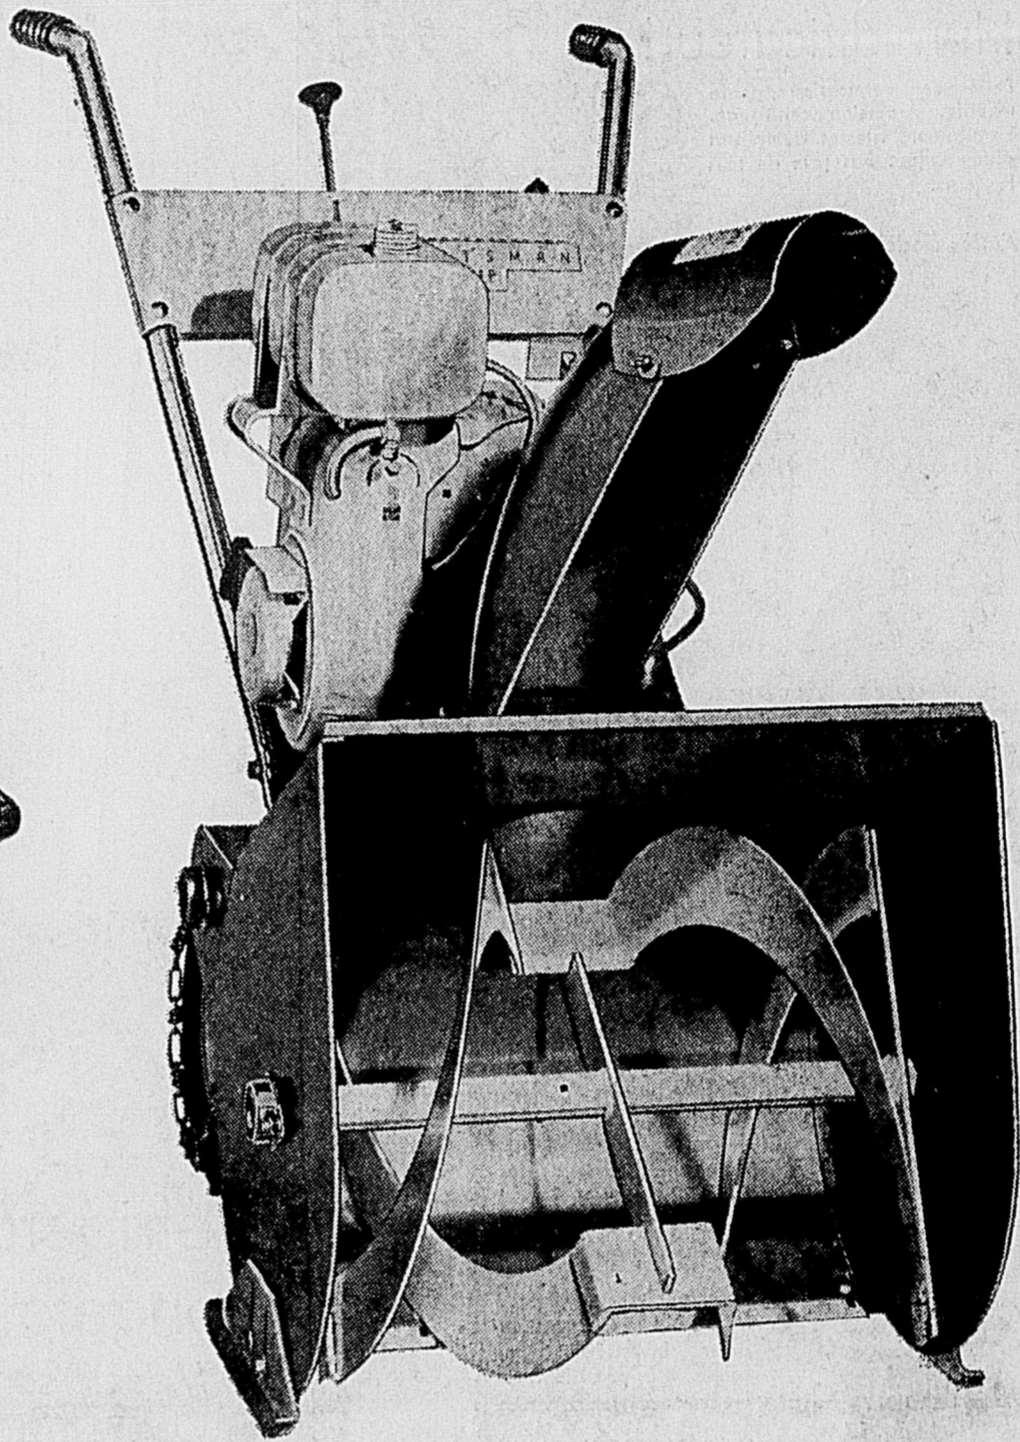

Souffleuse "Craftsman"!

Souffleuse puissante 22", avec moteur 4 temps développant 5 HP. Vitesse avant et arrière. Chaînes incluses. Robuste et durable.

359⁹⁸ ch.
mensualités $20