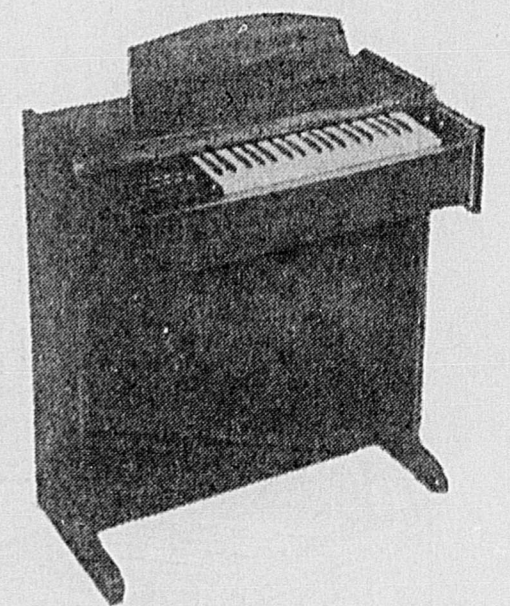

Orgue à 12 accords

- Orgue à 6 accords majeurs et 6 mineurs.
- 37 touches en tout! Beau meuble fini noyer!
- Caisse de résonance avec ongles acier inoxydable accordés à vie!
- Garantie incluse!

109⁸⁸
Mensualités $9

AUTRES MODÈLES DISPONIBLES, A PRIX PROPORTIONNELS!