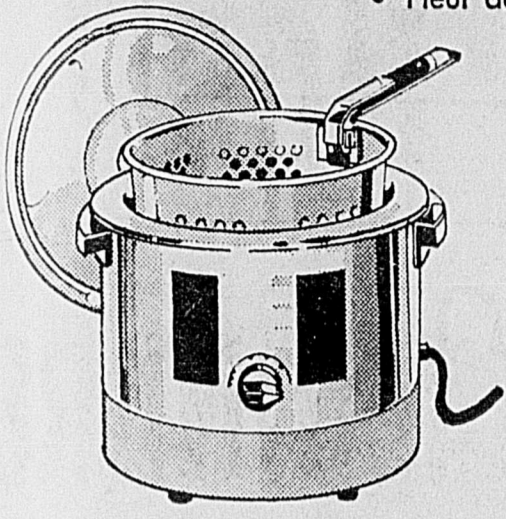

SIMPSONS-SEARS

• Fleur de Lys • Place Laurier • Chicoutimi

Friteuse-faitout

En aluminium poli. Capacité 4 pintes. Thermostat automatique de contrôle. Avec cordon. Guide de cuisson. Similaire à l'illustration.

Rég. 12.98

9.99 ch.