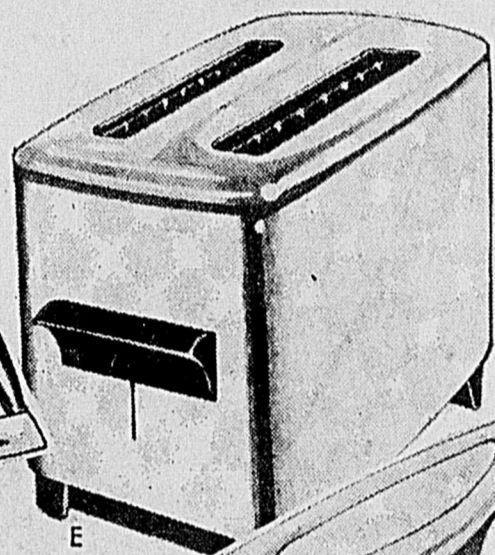

SIMPSONS-SEARS

• Fleur de Lys • Place Laurier • Chicoutimi

Friteuse-faitout

En aluminium poli. Capacité 4 pintes. Thermostat automatique de contrôle. Avec cordon. Guide de cuisson. Similaire à l'illustration.

Rég. 12.98

9.99 ch.

Humidificateur!

Entièrement automatique, genre meuble. Aspiration centrifuge. Ventilateur 2 vitesses. Humidistat automatique. Bas prix de tous les jours.

69.98 ch.

Mensualités $8.

Autres modèles à partir de..... **34.98** ch.

A Batteur Kenmore!

Batteur 3 vitesses, éjecteur de fouets à bouton-poussoir. Avec pied-support pour le fixer au mur. Fouets en acier chromé. Cordon amovible. En blanc. Bas prix de tous les jours.

8.99 ch.

C Fer à sec/vapeur!

Fer à repasser Kenmore avec semelle 9 trous. Guide-tissus. Poignée et cordon noirs. Bas prix de tous les jours.

9.99 ch.

E Grille-pain 2 tranches!

Appareil économique en acier chromé, avec sélecteur de rôtissage.

9.99 ch.

D Bouilloire électrique!

Bouilloire chromée capacité 2 pintes. Intérieur laiton retenant la chaleur pour action rapide. Cordon amovible. Avocado ou or.

Rég. 14.98

11.99 ch.

F Couteau électrique!

Couteau électrique 'Sears'. Manche évidé, lames en acier inoxydable. En blanc. Bas prix de tous les jours.

15.98 ch.

OUVRE-BOITES ELECTRIQUE! Ouvre toutes les boîtes standard. Avec bouton-poussoir pour faciliter le nettoyage. En plastique blanc. Rég. 11.98

9.99 ch.

Simpsons-Sears - Accessoires Electriques

Réfrigérateur-congélateur Coldspot!

- Modèle sans givre
- Capacité 16.6 pi. cu.
- Congélateur pour 137 lb
- Intérieur porcelainisé
- En blanc seulement

319.98 ch.

Mensualités 12.50

Machine à écrire!

Machine à écrire S.C.M. Corsair. Clavier de 84 caractères. Chariot de 84 caractères. Margeur rapide. Ruban rouge et noir. En plastique bleu robuste.

49.99 ch.