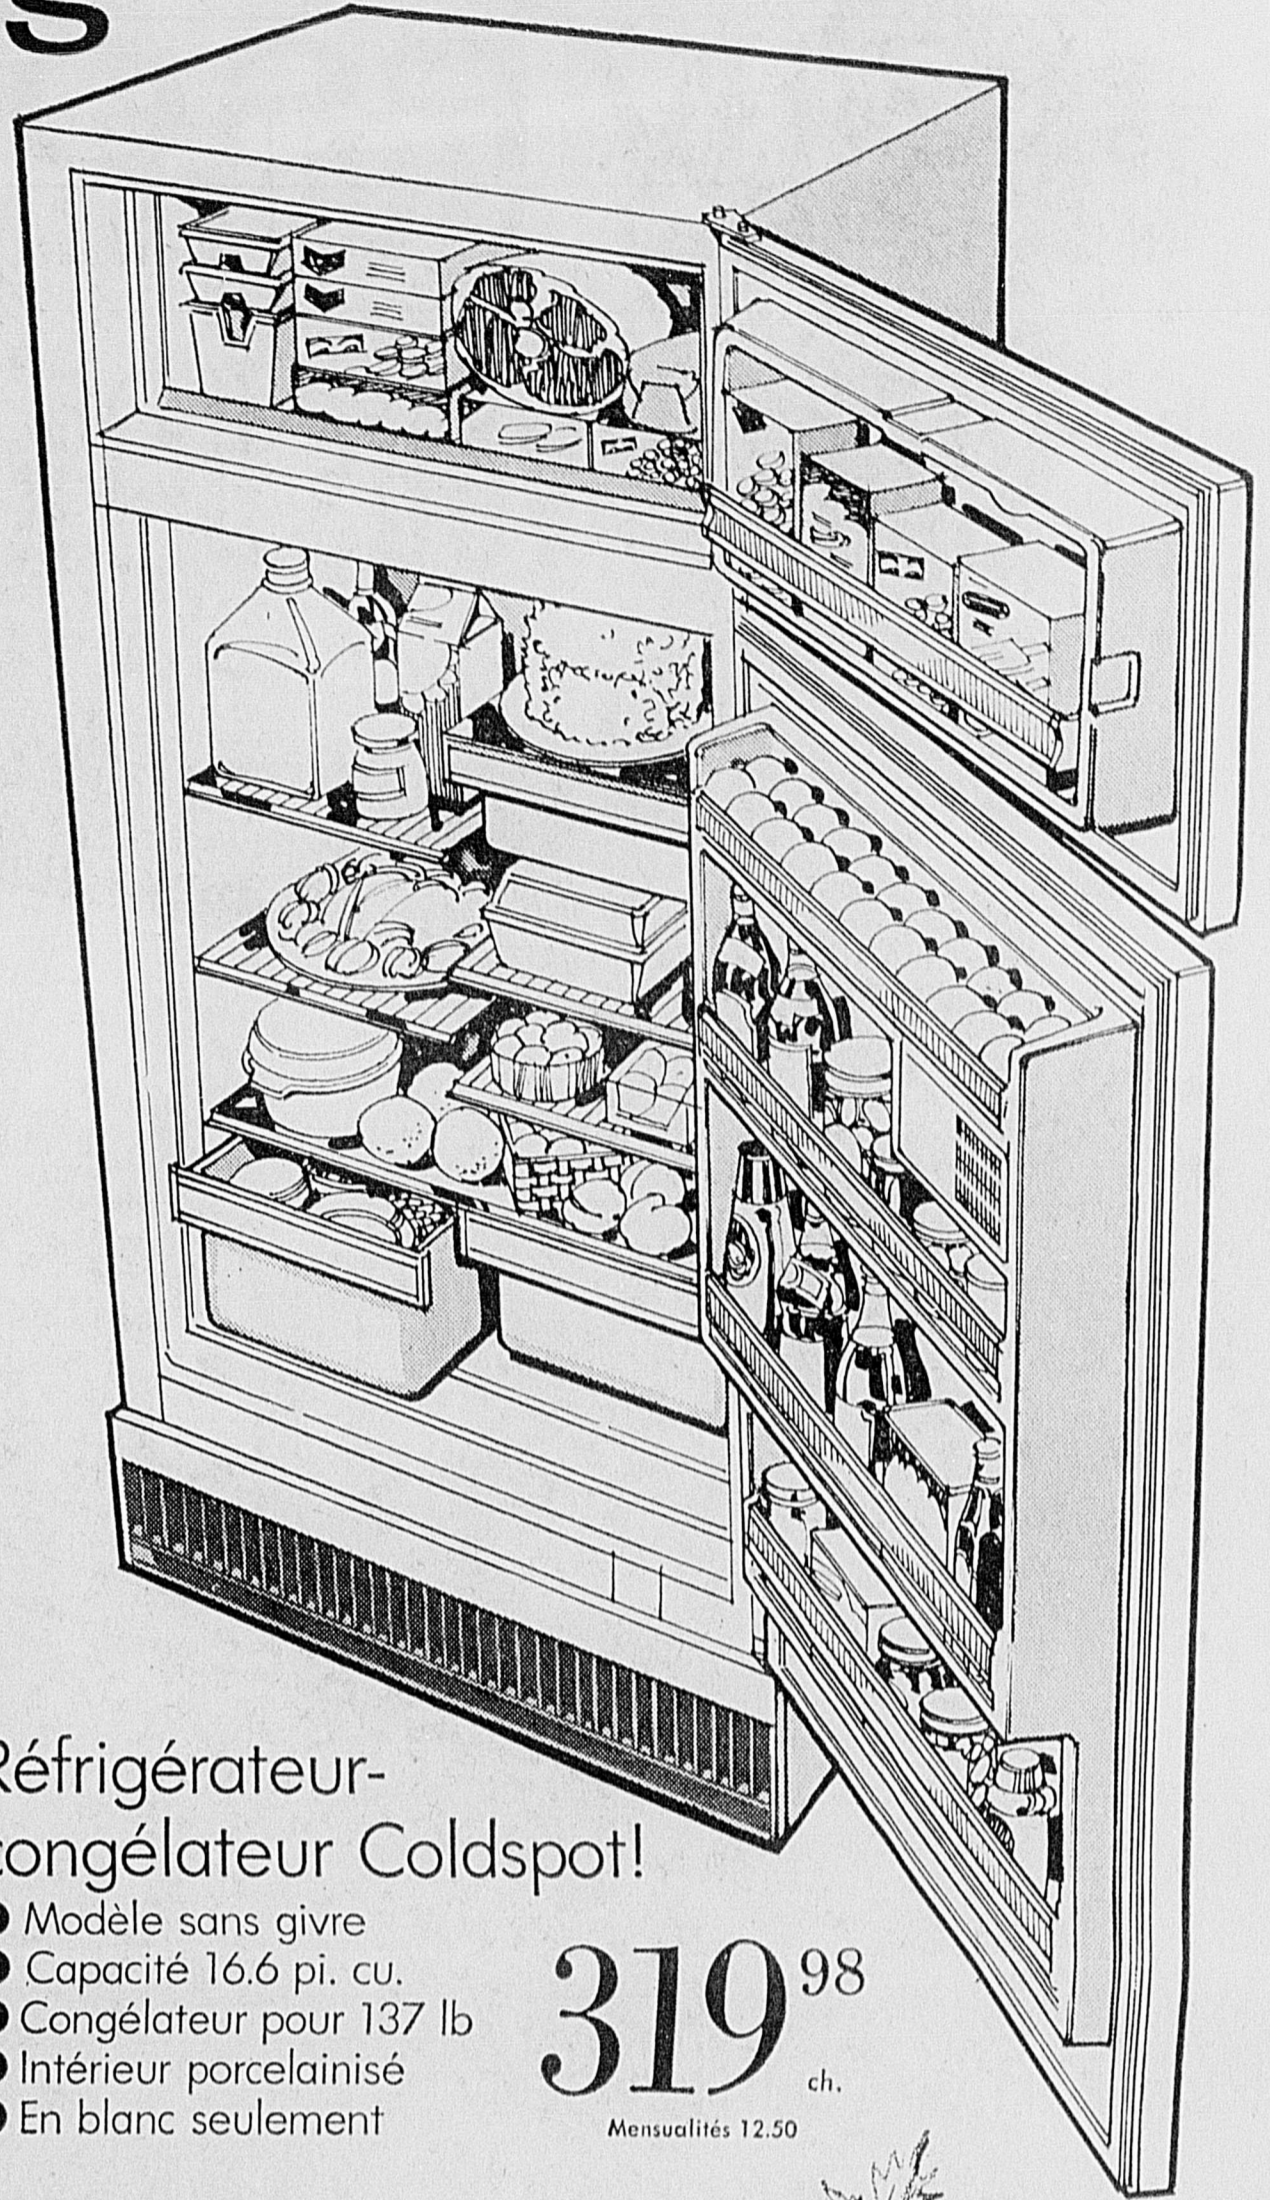

Réfrigérateur-congélateur Coldspot!

- Modèle sans givre
- Capacité 16.6 pi. cu.
- Congélateur pour 137 lb
- Intérieur porcelainisé
- En blanc seulement

319.98 ch.

Mensualités 12.50